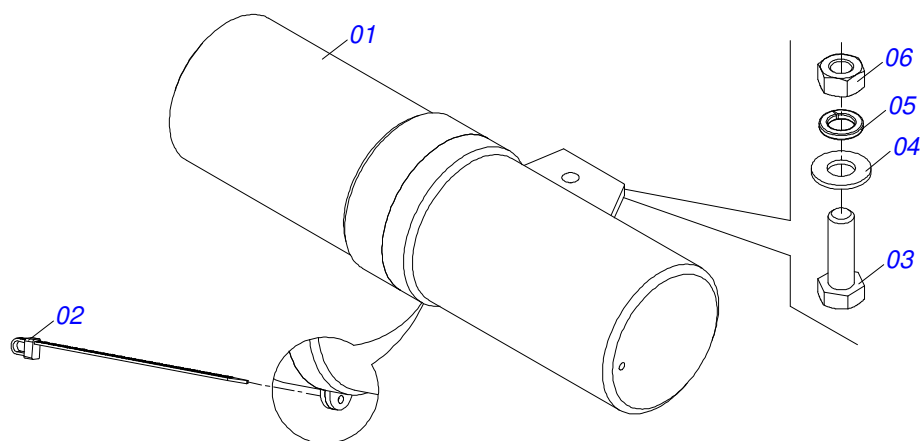

Item	Código	Descrição	Ver Pág.	QT
01	0503060100	PORTA MANUAL INSTRUÇÕES		01
02	0503010267	ABRACADEIRA NYLON 3,60 X 1,3 X 155 MM		01
03	0503010363	PARAFUSO 5/16 UNC X 1 C S G.2 ZN		01
04	0501010694	ARRUELA LISA 8,50 X 18 X 1,50 ZN		01
05	0503010179	ARRUELA PRESSAO 5/16 ZN 1K01528		01
06	0503010337	PORCA SEXTAVADA 5/16 UNC G.5 ZN		01