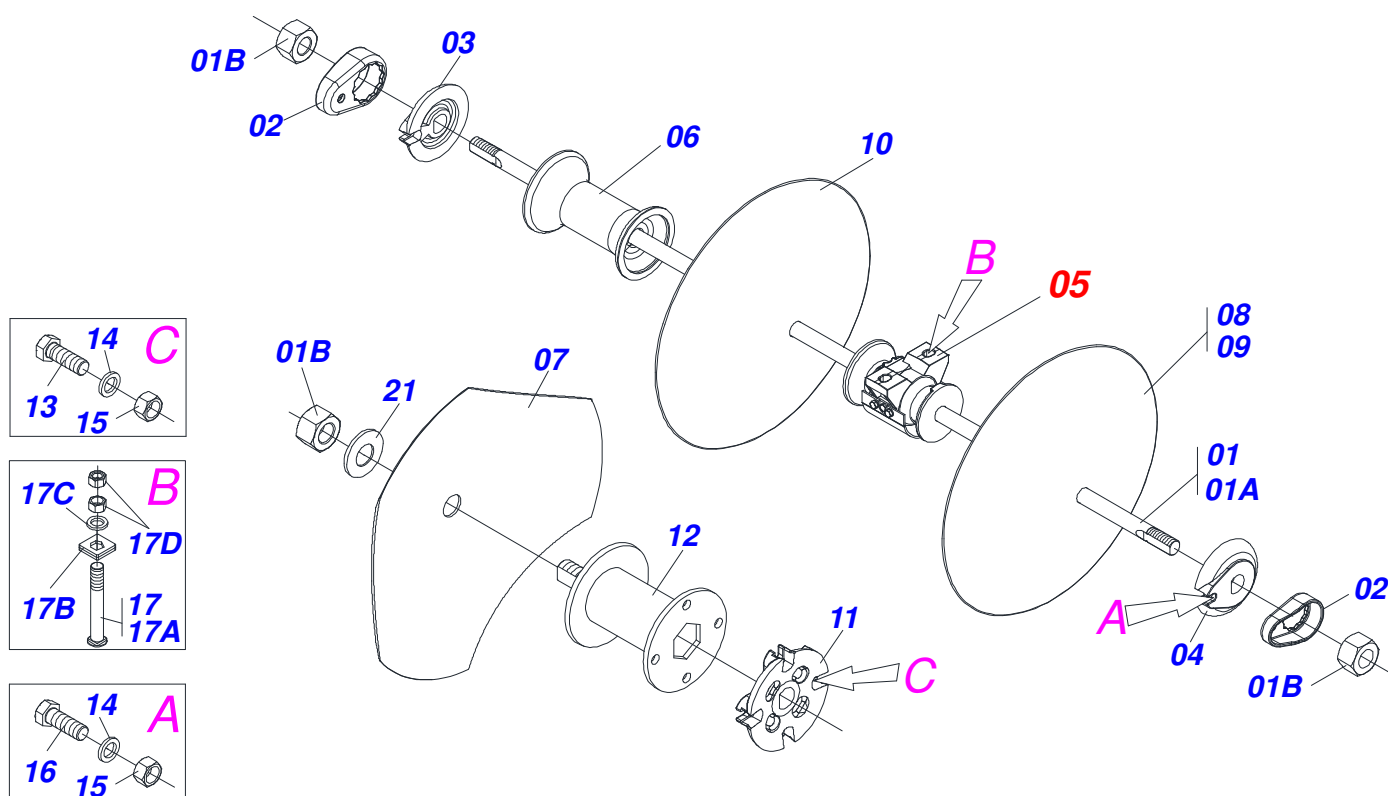

Item	Código	Descrição	Ver Pág.	QT
01	0501046856	EIXO 1.5/8 7FPP X1510-PORCAS 2.3/4		04
01A	0501019012	EIXO 1.5/8 7FPP X1510		04
01B	0502040640	PORCA 1.5/8 7 FPP SEXTAVADO 2.3/4 ZN		09
02	0511014339	TRAVA PORCA 1.5/8 SEXTAVADO 71,0/71,5 GA		08
03	0502011048	TRAVA EIXO EXTERNO 1.5/8		04
04	0502011047	TRAVA EIXO INTERNO 1.5/8		04
05	0501048457	MANCAL AGRICOLA DM 262 X1.5/8 COM PROTECAO TK		08
06	0502010703	SEPARADOR 263 C/ F 1.5/8		14
07	0602029301	DR22X6 C63AFPAFR1.11/16 03REC TATU		01
08	0601030005	DL24X6 C84AF04FR1.11/16 TATU		01
09	0601033005	DL26X6 C90AF04FR1.11/16 TATU/CIVEMA		01
10	0601039053	DL28X7,5 C102AF04FR1.11/16 TATU		24
11	0502012377	TRAVA EXTERNO EIXO 1.5/8 FURROW FILLER		01
12	0511067146	SEPARADOR 227 EIXO 1.5/8 FURROW FIL		01
13	0503010232	PARAFUSO 5/8 UNC X 1.3/4 C S G.5 ZN		04
14	0503010027	ARRUELA PRESSAO 5/8 ZN 1K01574		12
15	0503010013	PORCA SEXTAVADA 5/8 UNC G.5 ZN		12
16	0503011267	PARAFUSO 5/8 UNC X 1.1/2 C S G.5 ZN		08
17	0501041925	CONJUNTO PECAS IMPLEMENTO 3/4 UNC X 3.1/2 CA		16
17A	0501010950	PARAFUSO 3/4 UNC X 3.1/2 CAPQ G.5 ZN		16
17B	0501010949	TRAVA PARAFUSO 3/4		16
17C	0501010322	ARRUELA LISA 20,50 X 46 X 4,00 ZN		16
17D	0503010014	PORCA SEXTAVADA 3/4 UNC (PESADA) G.5 ZN		32