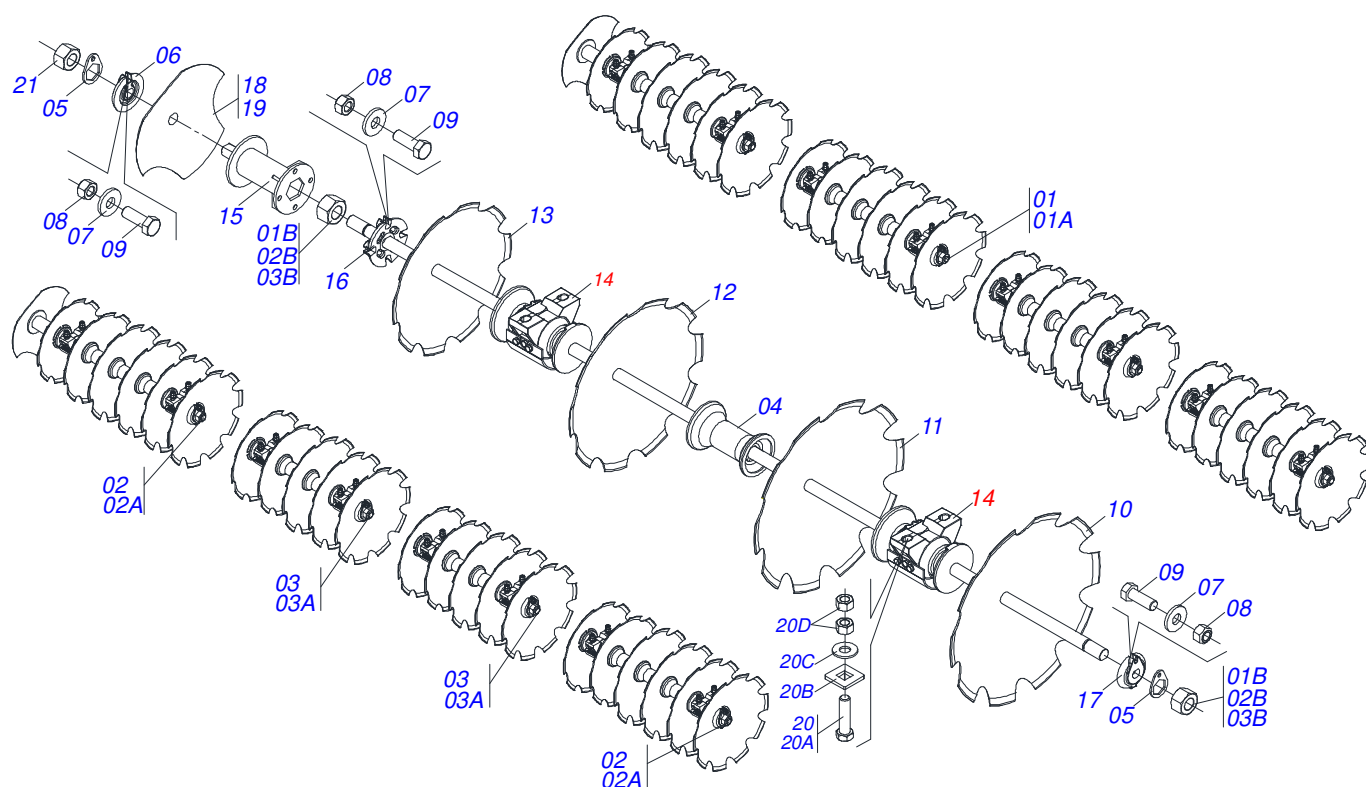

Item	Código	Descrição	Ver Pág.	044 048
01	0501046859	EIXO 1.5/8 7FPP X1780-PORCAS 2.3/4	000	004
01A	0501015631	EIXO 1.5/8 7FPP X 1780	000	004
01B	0502040640	PORCA 1.5/8 7 FPP SEXTAVADO 2.3/4 ZN	000	008
02	0501046856	EIXO 1.5/8 7FPP X1510-PORCAS 2.3/4	002	000
02A	0501019012	EIXO 1.5/8 7FPP X1510	002	000
02B	0502040640	PORCA 1.5/8 7 FPP SEXTAVADO 2.3/4 ZN	002	000
03	0501046854	EIXO 1.5/8 7FPP X1240-PORCAS 2.3/4	002	000
03A	0501019016	EIXO 1.5/8 7FPP X1240	002	000
03B	0502040640	PORCA 1.5/8 7 FPP SEXTAVADO 2.3/4 ZN	002	000
04	0502010703	SEPARADOR 263 C/ F 1.5/8	010	012
05	0511014339	TRAVA PORCA 1.5/8 SEXTAVADO 71,0/71,5 GA	002	002
06	0502011048	TRAVA EIXO EXTERNO 1.5/8	001	001
07	0501012140	ARRUELA LISA 16,50 X 40 X 4,00 ZN	002	002
08	0503012412	PORCA SEXTAVADA AUTOTRAVANTE 5/8 UNC G.5 ZN	002	002
09	0503010232	PARAFUSO 5/8 UNC X 1.3/4 C S G.5 ZN	002	002
10	0602040155	DR30X7,5 C105AF02FR1.11/16 10R TATU	020	022
11	0602037006	DISCO RECORTADO 28X7,5 C102AF04FR1.11/16 10R TATU	001	001
11.	0601039053	DL28X7,5 C102AF04FR1.11/16 TATU	001	001
12	0602033067	DR26X7,5 C85AF04FR1.11/16 10R TATU	001	001
12.	0601033005	DL26X6 C90AF04FR1.11/16 TATU/CIVEMA	001	001
13	0602030236	DR24X7,5 C67AF04FR1.11/16 10R TATU	001	001
13.	0601030005	DL24X6 C84AF04FR1.11/16 TATU	001	001
14	0501048457	MANCAL AGRICOLA DM 262 X1.5/8 COM PROTECAO TK	008	008
15	0511067146	SEPARADOR 227 EIXO 1.5/8 FURROW FIL	001	001
16	0502012377	TRAVA EXTERNO EIXO 1.5/8 FURROW FILLER	001	001
17	0502011047	TRAVA EIXO INTERNO 1.5/8	001	001
18	0602029360	DR22X6 C69AF02FR1.11/16 03REC TATU	001	001
19	0602030445	DR24X6 C72AF02FR1.11/16 03REC TATU	001	001
20	0501041925	CONJUNTO PECAS IMPLEMENTO 3/4 UNC X 3.1/2 CA	016	016