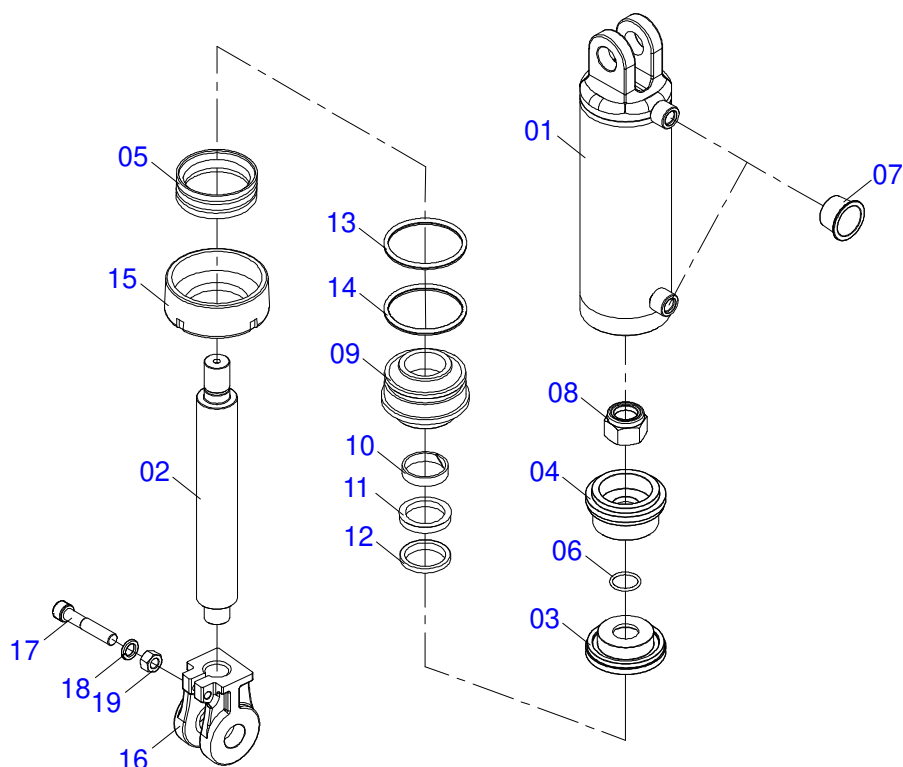

Item	Código	Descrição	Ver Pág.	QT
01	0511061336	CAMISA 101,6 X 398		01
02	0521010422	EXTENSOR CIL HIDR 50,80 X 390		01
03	0561016389	CORPO EMBOLO 50,80 X 101,60 HASTE		01
04	0561016387	CORPO EMBOLO 50,80 X 101,60 PORCA		01
05	0503015633	VEDACAO SELEMASTER DSM PCB0NB102-NCRO		01
06	0503010345	ANEL O RING 2-218 N 3006-9B 1G04609		01
07	0503030384	PLUG CON N-001		02
08	0503010817	PORCA SEXTAVADA AUTOTRAVANTE COM NYLON 1.1/4 UNF ALTA G.5 ZN		01
09	0502012642	SUPORTE ANEIS 50,80 X 101		01
10	0503015634	ANEL SLYDRING GR2C02000-HM061		01
11	0503015635	VEDACAO U-CUP RUUB000020		01
12	0503015636	VEDACAO SCRAPER WAE302000-Z04		01
13	0503010338	ANEL O RING 2-342 N 3006-9B		01
14	0503011061	ANEL BACK-UP 8-342		01
15	0502010017	TAMPA MOVEL 101,6		01
16	0502040747	GARFO 32,54		01
17	0503011094	PARAFUSO 3/8 UNC X 2 C C S I 12.9		01
18	0503011443	ARRUELA PRESSAO 3/8 SA		01
19	0503010026	PORCA SEXTAVADA 3/8 UNC G.5 ZN		01
20	0501039361	JOGO REPARO COMPLETO CILINDRO 50,8 X 101,6		01