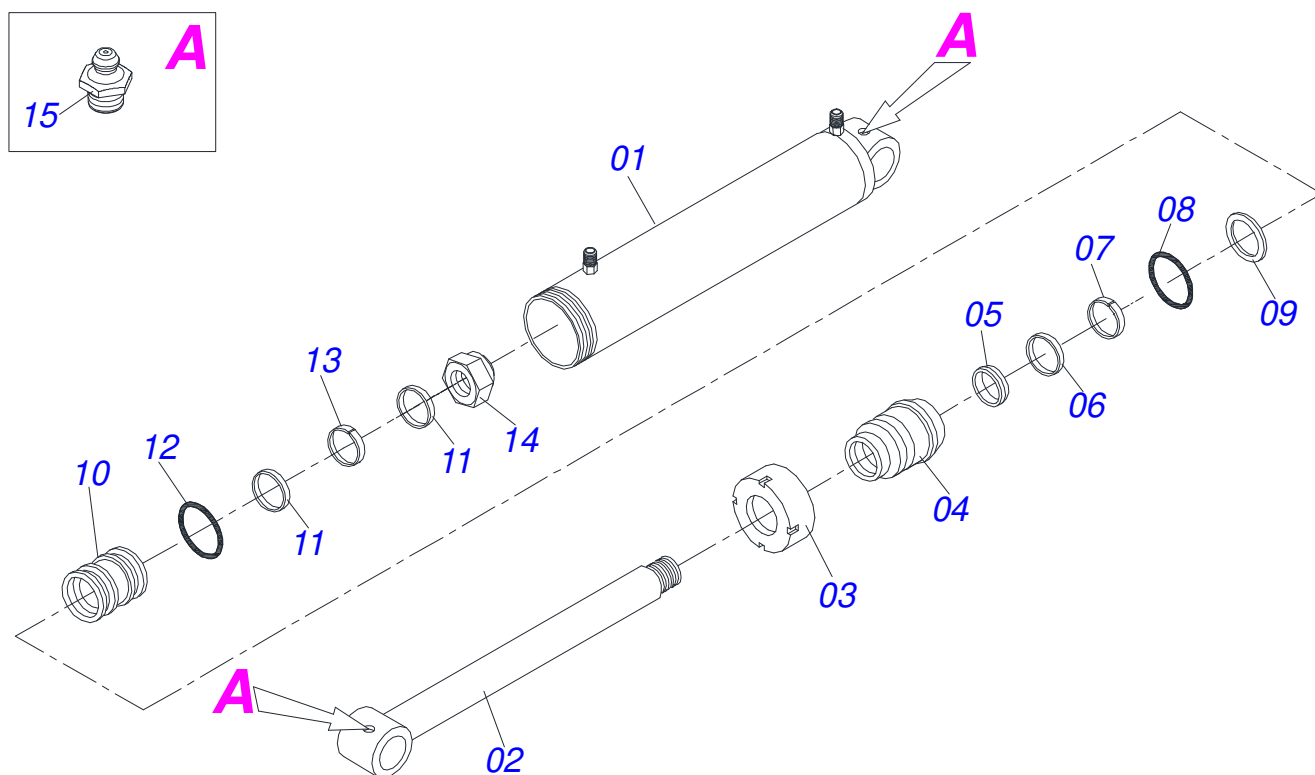

Item	Código	Descrição	Ver Pág.
00	0511043621	CILINDRO HIDRAULICO 50,8 X 101,6 X 810 X 470	11 01
01	0511066371	CAMISA 101,6 X 588	01
02	0511066370	EXTENSOR 50,80 X 713 C/LUVA	01
03	0502010017	TAMPA MOVEL 101,6	01
04	0502010778	SUPORTE ANEIS 50,8 X 101,6	01
05	0503010039	ANEL RASPADOR D-2000 1G24231	01
06	0503010991	GAXETA 1870-2000-375-B 1G17225	01
07	0503010952	ANEL G.I.2 X3X1/2 W2-2250-500 PK	01
08	0503010338	ANEL O RING 2-342 N 3006-9B	01
09	0503011061	ANEL BACK-UP 8-342	01
10	0502010992	EMBOLO 50,8 X 101,6	01
11	0503010043	GAXETA 3750-3250 B	02
12	0503010345	ANEL O RING 2-218 N 3006-9B 1G04609	01
13	0503010994	ANEL G.E.4 X 3 X 1/2 W2-4000-500 PK	01
14	0503010044	PORCA SEXTAVADA AUTOTRAVANTE COM NYLON 1.1/4 UNF BAIXA G.5 ZN	01
15	0503010002	GRAXEIRA 1800	02