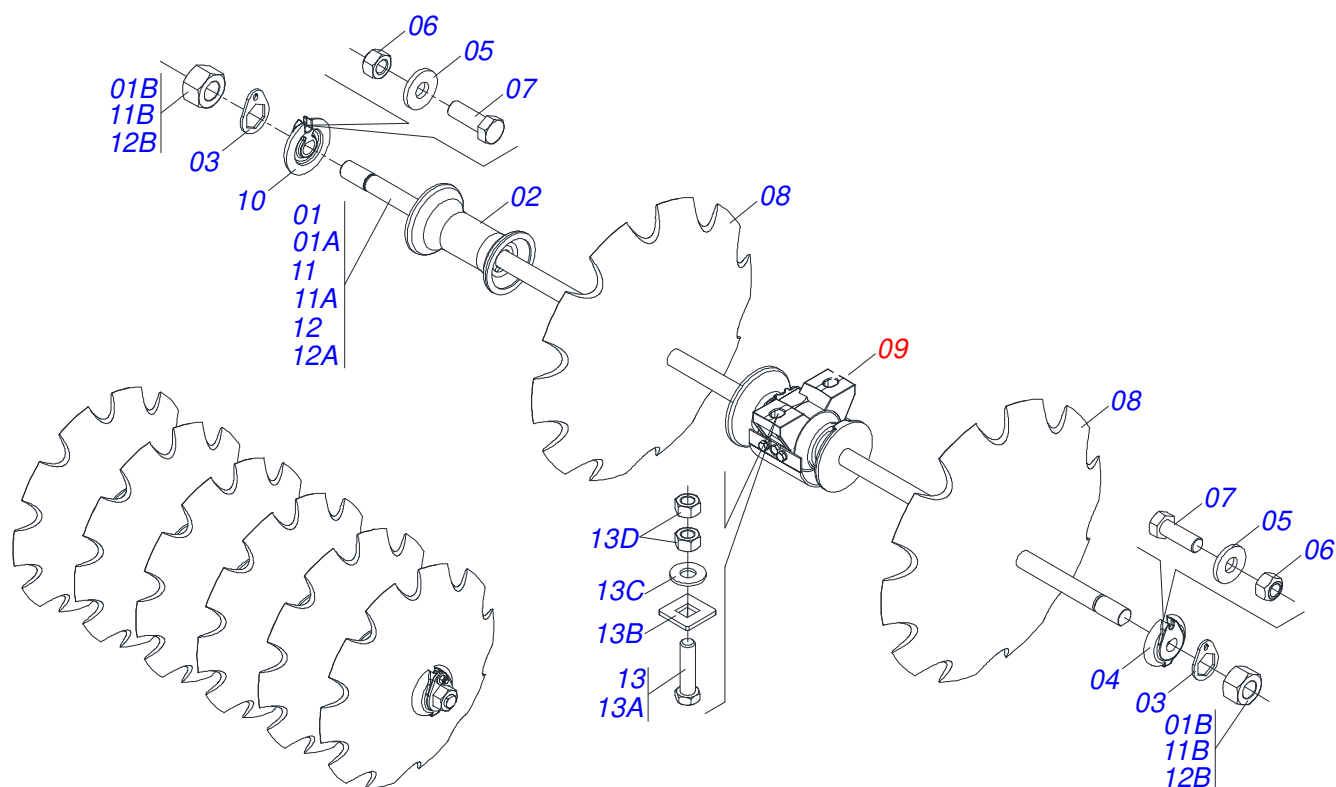

Item	Código	Descrição	Ver Pág.	52	56	60
01	0501046856	EIXO 1.5/8 7FPP X1510-PORCAS 2.3/4		002	000	000
01A	0501019012	EIXO 1.5/8 7FPP X1510		002	000	000
01B	0502040640	PORCA 1.5/8 7 FPP SEXTAVADO 2.3/4 ZN		004	000	000
02	0502010703	SEPARADOR 263 C/ F 1.5/8		006	008	010
03	0511014339	TRAVA PORCA 1.5/8 SEXTAVADO 71,0/71,5 GA		004	004	004
04	0502011048	TRAVA EIXO EXTERNO 1.5/8		004	004	004
05	0501012140	ARRUELA LISA 16,50 X 40 X 4,00 ZN		004	004	004
06	0503010013	PORCA SEXTAVADA 5/8 UNC G.5 ZN		012	014	016
07	0503011267	PARAFUSO 5/8 UNC X 1.1/2 C S G.5 ZN		012	014	016
08	0602037006	DISCO RECORTADO 28X7,5 C102AF04FR1.11/16 10R TATU		004	004	004
09	0501048457	MANCAL AGRICOLA DM 262 X1.5/8 COM PROTECAO TK		008	008	008
10	0502011047	TRAVA EIXO INTERNO 1.5/8		004	004	004
11	0501046859	EIXO 1.5/8 7FPP X1780-PORCAS 2.3/4		002	004	002
11A	0501015631	EIXO 1.5/8 7FPP X 1780		002	004	002
12	0501046861	EIXO 1.5/8 7FPP X2050-PORCAS 2.3/4		000	002	000
12A	0501019015	EIXO 1.5/8 7FPP X2050		000	002	000
13	0501041925	CONJUNTO PECAS IMPLEMENTO 3/4 UNC X 3.1/2 CA		016	016	016
13A	0501010950	PARAFUSO 3/4 UNC X 3.1/2 CAPQ G.5 ZN		016	016	016
13B	0501010949	TRAVA PARAFUSO 3/4		016	016	016
13C	0501010322	ARRUELA LISA 20,50 X 46 X 4,00 ZN		016	016	016
13D	0503010014	PORCA SEXTAVADA 3/4 UNC (PESADA) G.5 ZN		032	032	032