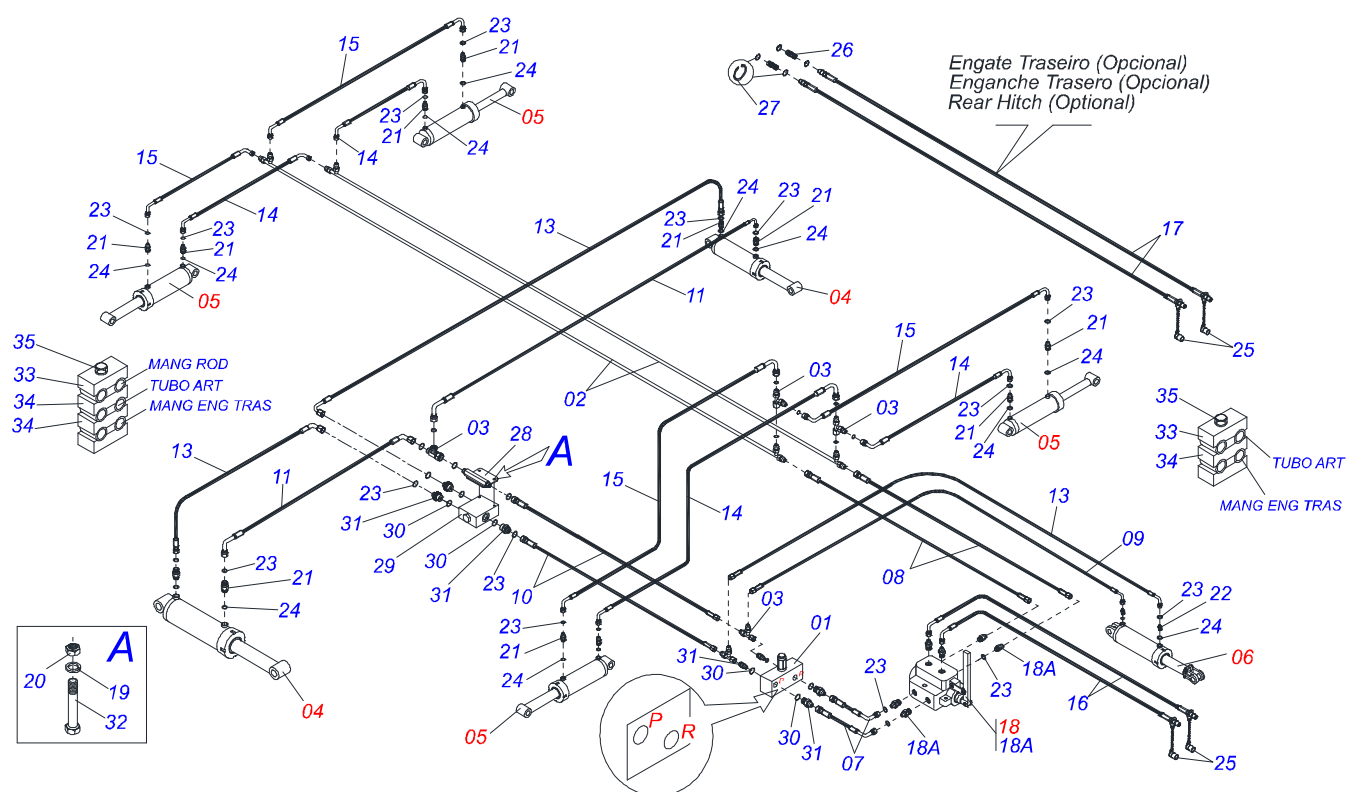

Item	Código	Descrição	Ver Pág.	QT
01	0501055696	VALVULA DESCARGA COMPLETA (OFS)		04
02	0521061048	DUT DIST OL 3430 04SAIDAS R.3/4OFS		02
03	0503013637	ADAPTADOR MACHO T 1/2 OFS PORCA GIRATORIO LATERAL		08
04	0521051832	CILINDRO HIDRAULICO 53,98 X 114,30 X 654 X 346	4	02
05	0511048618	CILINDRO HIDRAULICO 50,8 X 101,6 X 810 X 470	10	04
06	0511048617	CILINDRO HIDRAULICO 50,8 X 101,6 X 514 X 205	18	01
07	0501080549	MANG 1/2 X 450 TR-TC TERM OFS		02
08	0501080537	MANG 1/2 X 600 TR-TR TERM OFS		04
09	0501080970	MANGUEIRA 1/2 X 600 TR-TC TERM OFS		02
10	0501081088	MANG 1/2 X 650 TR-TM TERM OFS		02
11	0501081116	MANG 1/2 X 1630 TC-TC TERM OFS		02
12	0501081135	MANG 1/2 X 2850 TR-TC TERM OFS		01
13	0501081115	MANG 1/2 X 1330 TR-TC TERM OFS		02
14	0501081533	MANG 1/2 X 2350 TC-TC TERM OFS		04
15	0501081532	MANG 1/2 X 2950 TC-TC TERM OFS		04
16	0501081534	MANG 1/2 X 5300 TC-TM TERM OFS		02
17	0501081766	MANG 1/2 X 9600 TM-TM TERM OFS		02
18	0511043139	VALVULA SEGURANÇA COMPLETA		01
18A	0503013319	VALVULA SEGURANCA 07255026		01
18B	0503032098	NIPLE R 3/4 NPT X R13/16UN OFS X 46		06
19	0503010179	ARRUELA PRESSAO 5/16 ZN 1K01528		02
20	0503010337	PORCA SEXTAVADA 5/16 UNC G.5 ZN		02
21	0503030923	NIPLE 3/4 UNF X 13/16UN OFS X 40		12
22	0503032031	NIPLE 3/4UNF X13/16UN OFS X40 C/RED		02
23	0503010190	ANEL O RING 2-114 N 3006-9B		14
24	0503011030	ANEL O RING 2-014 N 3006-9B		48
25	0501053834	MACHO ENGATE RAPIDO 1/2 NPT		04
26	0501053835	FEMEA ENGATE RAPIDO AGRICOLA 1/2 NPT COM TAMPA		02
27	0503010217	ANEL RETENTOR PARA EIXO 501040		04
28	0521062967	DISTRIB OLEO R.13/6 OFS GASPCR-EHD		01