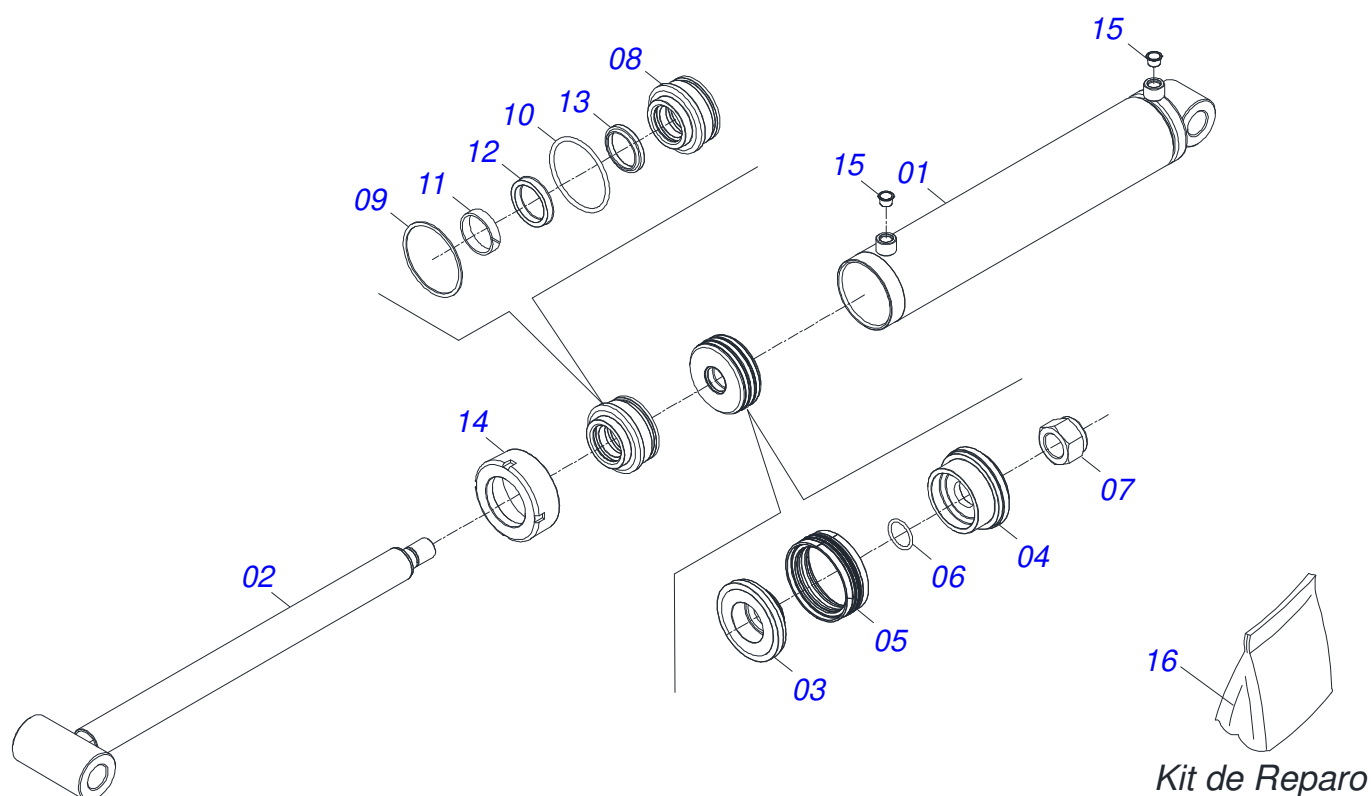

Item	Código	Descrição	Ver Pág.	QT
01	0521061438	CAMISA 101,60 X 650,50 X 38,40		01
02	0521061439	EXTENSOR 50,80 X 751,50 X 38,40		01
03	0561016389	CORPO EMBOLO 50,80 X 101,60 HASTE		01
04	0561016387	CORPO EMBOLO 50,80 X 101,60 PORCA		01
05	0503015633	VEDACAO SELEMASTER DSM PCB0NB102-NCRO		01
06	0503010345	ANEL O RING 2-218 N 3006-9B 1G04609		01
07	0503010817	PORCA SEXTAVADA AUTOTRAVANTE COM NYLON 1.1/4 UNF ALTA G.5 ZN		01
08	0502012642	SUPORTE ANEIS 50,80 X 101		01
09	0503011061	ANEL BACK-UP 8-342		01
10	0503010338	ANEL O RING 2-342 N 3006-9B		01
11	0503015634	ANEL SLYDRING GR2C02000-HM061		01
12	0503015635	VEDACAO U-CUP RUUB000020		01
13	0503015636	VEDACAO SCRAPER WAE302000-Z04		01
14	0502010017	TAMPA MOVEI 101,6		01
15	0503030384	PLUG CON N-001		02
16	0521041338	JOGO REP CIL (0511048617)		01