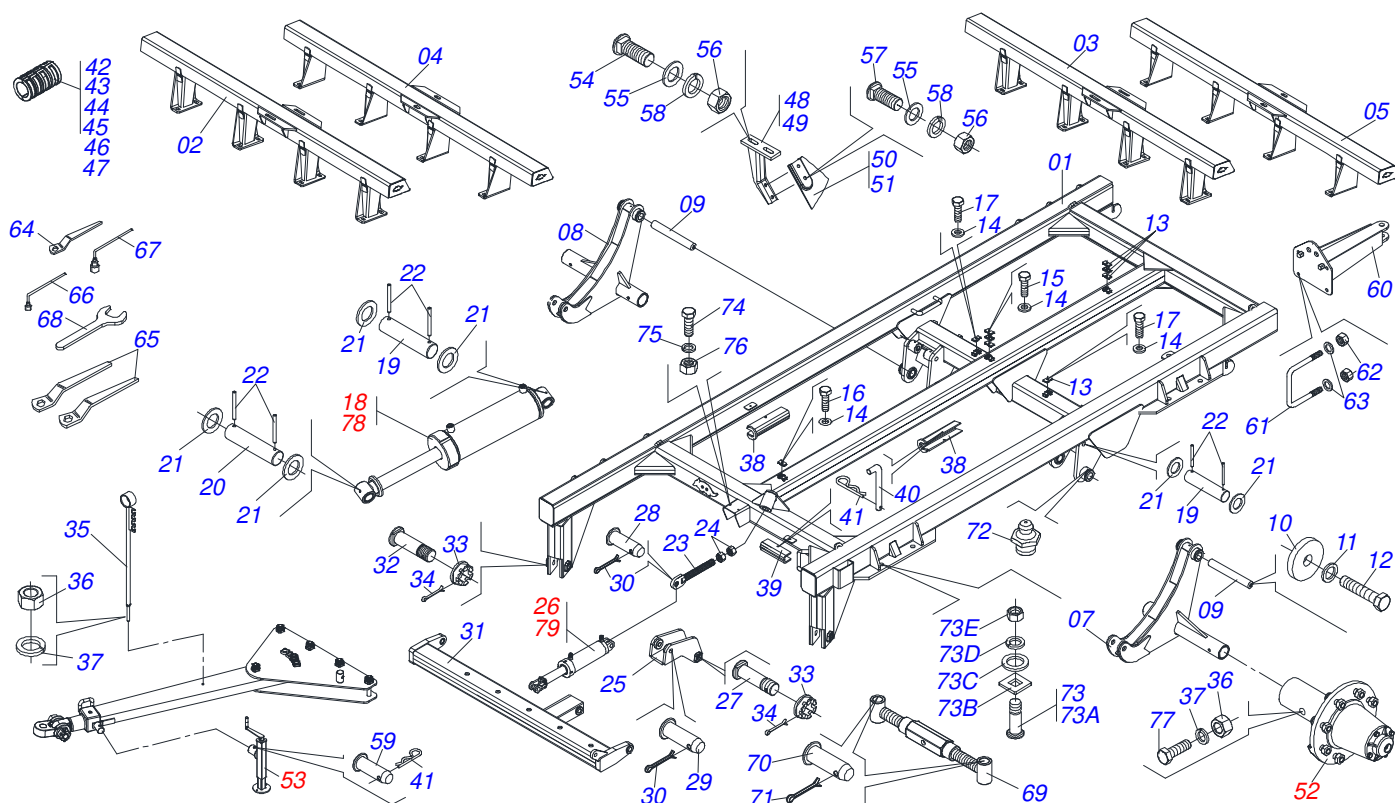

MARCHESAN

INDICE

0909091445	CHASSI COMPLETO - 44/48D	1
0909091446	CHASSI COMPLETO - 52/56/60D	2
0501056467	RODADO SEM PNEU	3
0521051832	CILINDRO HIDRAULICO 53,98 X 114,30 X 654 X 346	4
0511048619	CILINDRO HIDRAULICO 53,98 X 114,3 X 654X 346	5
0909091448	SECÇÃO DE DISCOS TRASEIRO LATERAL DIREITA - 48D	6
0909091447	SECÇÃO DE DISCOS DIANTEIRA RECORTADO - 44/48D	7
0909095260	SECÇÃO DE DISCOS TRASEIRO - 44/48D	8
0909091449	CIRCUITO HIDRAULICO ARTICULAÇÃO DOS CHASSIS 44/48 DISCOS	9
0511048618	CILINDRO HIDRAULICO 50,8 X 101,6 X 810 X 470	10
0511043621	CILINDRO HIDRAULICO 50,8 X 101,6 X 810 X 470	11
0909091444	SECÇÃO DE DISCOS DIANTEIRA LATERAL DIREITA/ESQUERDA - 52/56/60D	12
0909091452	SECÇÃO DE DISCOS TRASEIRO LATERAL DIREITA - 52/56/60D	13
0909091450	SECÇÃO DE DISCOS CENTRAL DIANTEIRA / TRASEIRA - 52/56/60D	14
0909091451	SECÇÃO DE DISCOS TRASEIRO LATERAL ESQUERDA - 52/56/60D	15
0909091453	CIRCUITO HIDRÁULICO - 52/56/60D	16
0511041599	CILINDRO HIDRAULICO 50,8 X 127 X 654 X 346	17
0511048617	CILINDRO HIDRAULICO 50,8 X 101,6 X 514 X 205	18
0501049064	CILINDRO HIDRAULICO 50,8 X 101,6 X 515 X 203	19
0521052964	CONJUNTO PORTA MANUAL INSTRUÇÃO	20