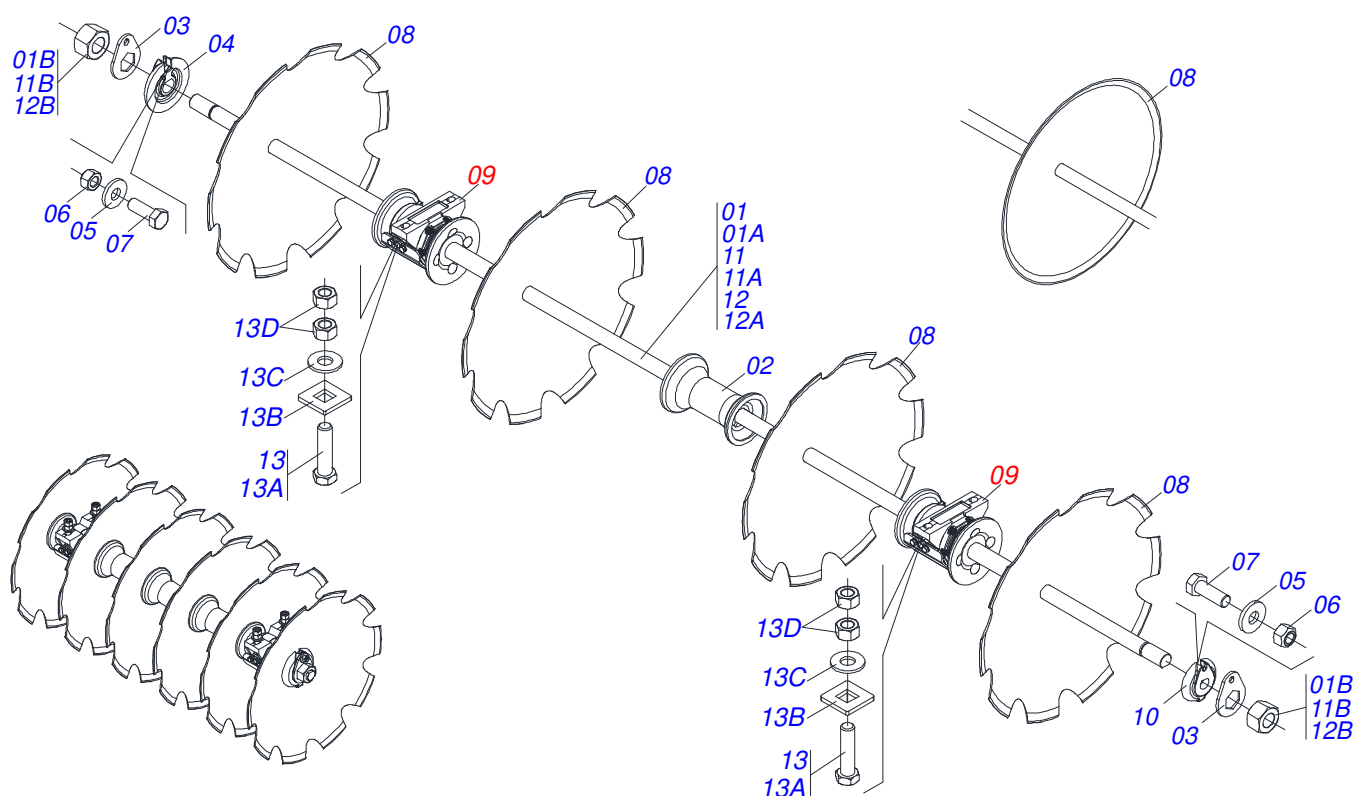

Item	Código	Descrição	Ver Pág.	052	056	060
01	0501046856	EIXO 1.5/8 7FPP X1510-PORCAS 2.3/4		001	000	000
01A	0501019012	EIXO 1.5/8 7FPP X1510		001	000	000
01B	0502840640	PORCA 1.5/8 7 FPP SEXT 2.3/4 SA		002	000	000
02	0502010703	SEPARADOR 263 C/ F 1.5/8		003	004	005
03	0511014339	TRAVA PORCA 1.5/8 SEXTAVADO 71,0/71,5 GA		002	002	002
04	0502011048	TRAVA EIXO EXTERNO 1.5/8		001	001	001
05	0501012140	ARRUELA LISA 16,50 X 40 X 4,00 ZN		002	002	002
06	0503012412	PORCA SEXTAVADA AUTOTRAVANTE 5/8 UNC G.5 ZN		002	002	002
07	0503010232	PARAFUSO 5/8 UNC X 1.3/4 C S G.5 ZN		002	002	002
08	0602040155	DR30X7,5 C105AF02FR1.11/16 10R TATU		006	007	008
08.	0602037006	DISCO RECORTADO 28X7,5 C102AF04FR1.11/16 10R TATU		006	007	008
08..	0601039053	DL28X7,5 C102AF04FR1.11/16 TATU		006	007	008
09	0511048366	MANCAL AGRICOLA DM OL 262 X 1.5/8 OSCILANTE COM SUPORTE PROTECAO		002	002	002
10	0502011047	TRAVA EIXO INTERNO 1.5/8		001	001	001
11	0501046859	EIXO 1.5/8 7FPP X1780-PORCAS 2.3/4		000	001	000
11A	0501015631	EIXO 1.5/8 7FPP X 1780		000	001	000
11B	0502040640	PORCA 1.5/8 7 FPP SEXTAVADO 2.3/4 ZN		000	002	000
12	0501046861	EIXO 1.5/8 7FPP X2050-PORCAS 2.3/4		000	000	001
12A	0501019015	EIXO 1.5/8 7FPP X2050		000	000	001
12B	0502040640	PORCA 1.5/8 7 FPP SEXTAVADO 2.3/4 ZN		000	000	002
13	0501041925	CONJUNTO PECAS IMPLEMENTO 3/4 UNC X 3.1/2 CA		004	004	004
13A	0501010950	PARAFUSO 3/4 UNC X 3.1/2 CAPQ G.5 ZN		004	004	004
13B	0501010949	TRAVA PARAFUSO 3/4		004	004	004
13C	0501010322	ARRUELA LISA 20,50 X 46 X 4,00 ZN		008	008	008
13D	0503010014	PORCA SEXTAVADA 3/4 UNC (PESADA) G.5 ZN		032	032	032