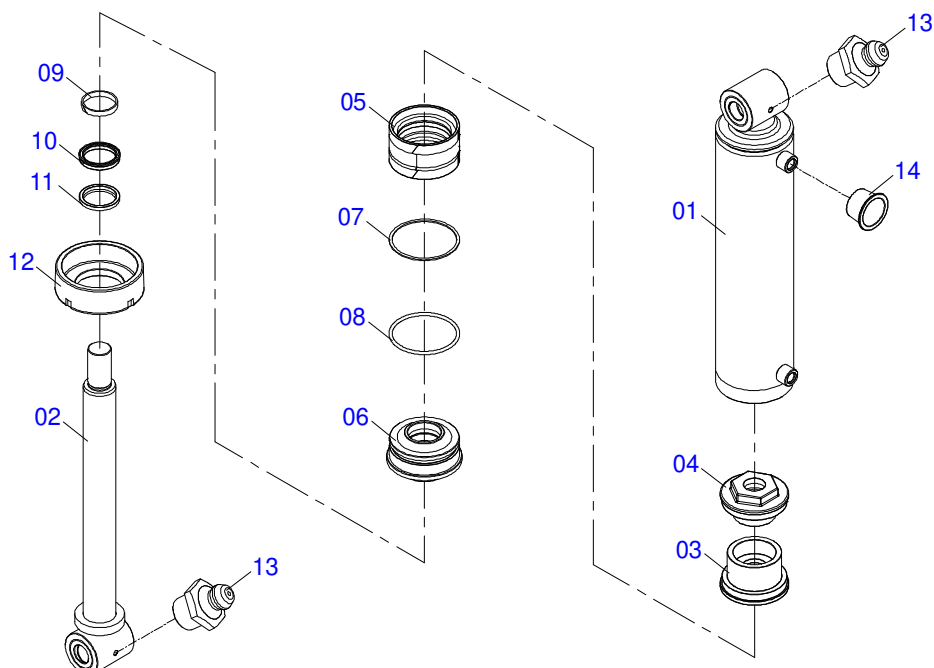

Item	Código	Descrição	Ver Pág.	QT
01	0521061685	CAMISA 114,30 X 500		01
02	0521061684	EXTENSOR 56,98 X 590,50		01
03	0561016578	CORPO EMBOLO Ø53,98 X 114,30 HASTE		01
04	0502012643	CORPO EMBOLO 114,30 R1.1/2 UNF		01
05	0503015640	VEDACAO SELEMASTER DSM PCUB000014		01
06	0502012644	SUPORTE ANEIS 53,98 X 114,30		01
07	0503011893	ANEL BACK-UP 8-346 1G31096		01
08	0503011892	ANEL O RING 2-346 N 3006-9B 1G04629		01
09	0503015641	ANEL SLYDRING GR6900530-HM061		01
10	0503015642	VEDACAO U-CUP RUUB000970		01
11	0503015715	VEDACAO SCRAPER WAE302125-Z201		01
12	0502011222	TAMPA MOVEL 114,3		01
13	0503010002	GRAXEIRA 1800		02
14	0503030384	PLUG CON N-001		02
15	0521041339	JOGO REP CIL 53,98 x 114,30 (0511048619)