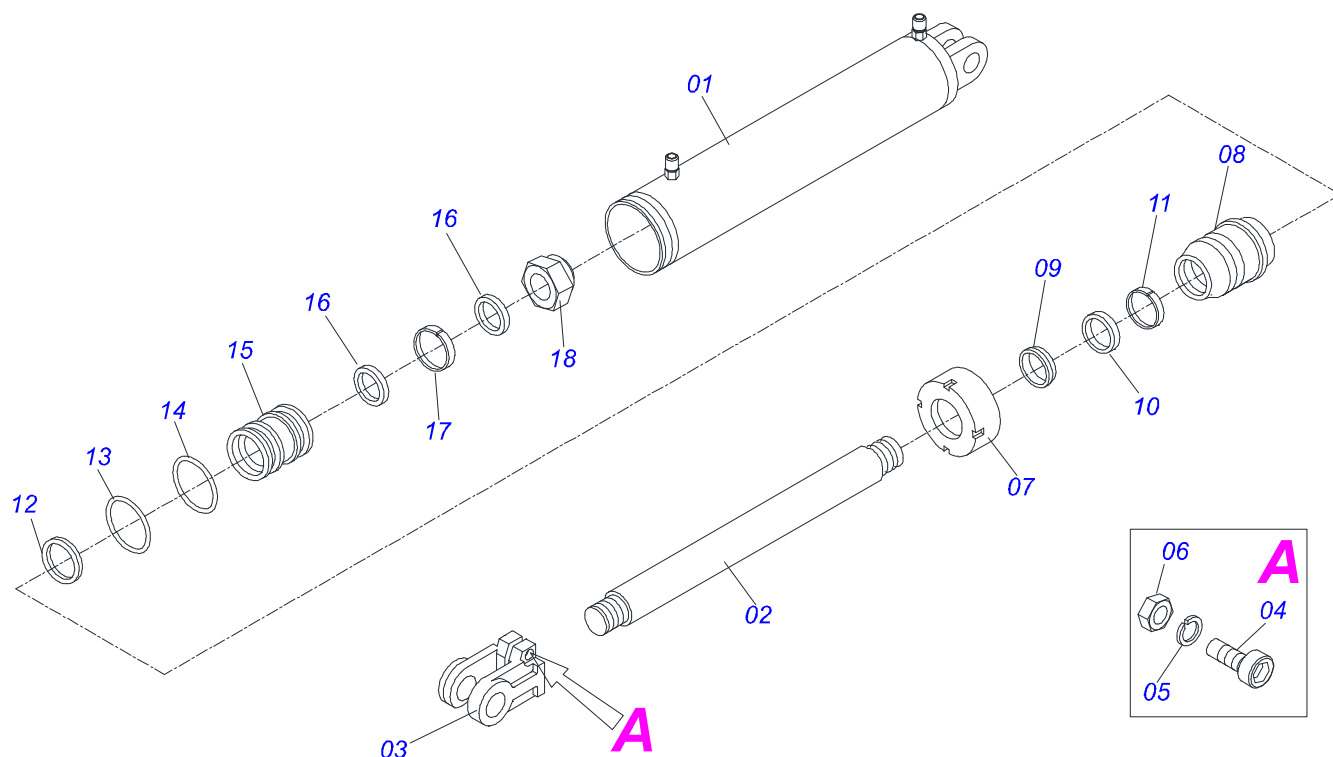

Item	Código	Descrição	Ver Pág.	QT
01	0511061336	CAMISA 101,6 X 398		01
02	0521010422	EXTENSOR CIL HIDR 50,80 X 390		01
03	0502040747	GARFO 32,54		01
04	0503011094	PARAFUSO 3/8 UNC X 2 C C S I 12.9		01
05	0503010025	ARRUELA PRESSAO 3/8 ZN 1K01527		01
06	0503010026	PORCA SEXTAVADA 3/8 UNC G.5 ZN		01
07	0502010017	TAMPA MOVEL 101,6		01
08	0502010778	SUPORTE ANEIS 50,8 X 101,6		01
09	0503010039	ANEL RASPADOR D-2000 1G24231		01
10	0503010991	GAXETA 1870-2000-375-B 1G17225		01
11	0503010952	ANEL G.I.2 X3X1/2 W2-2250-500 PK		01
12	0503011061	ANEL BACK-UP 8-342		01
13	0503010338	ANEL O RING 2-342 N 3006-9B		01
14	0503010345	ANEL O RING 2-218 N 3006-9B 1G04609		01
15	0502010992	EMBOLO 50,8 X 101,6		01
16	0503010043	GAXETA 3750-3250 B		02
17	0503010994	ANEL G.E.4 X 3 X 1/2 W2-4000-500 PK		01
18	0503010817	PORCA SEXTAVADA AUTOTRAVANTE COM NYLON 1.1/4 UNF ALTA G.5 ZN		01
19	0501031799	JOGO REPARO COMPLETO CILINDRO 50,8 X 101,6 B		01