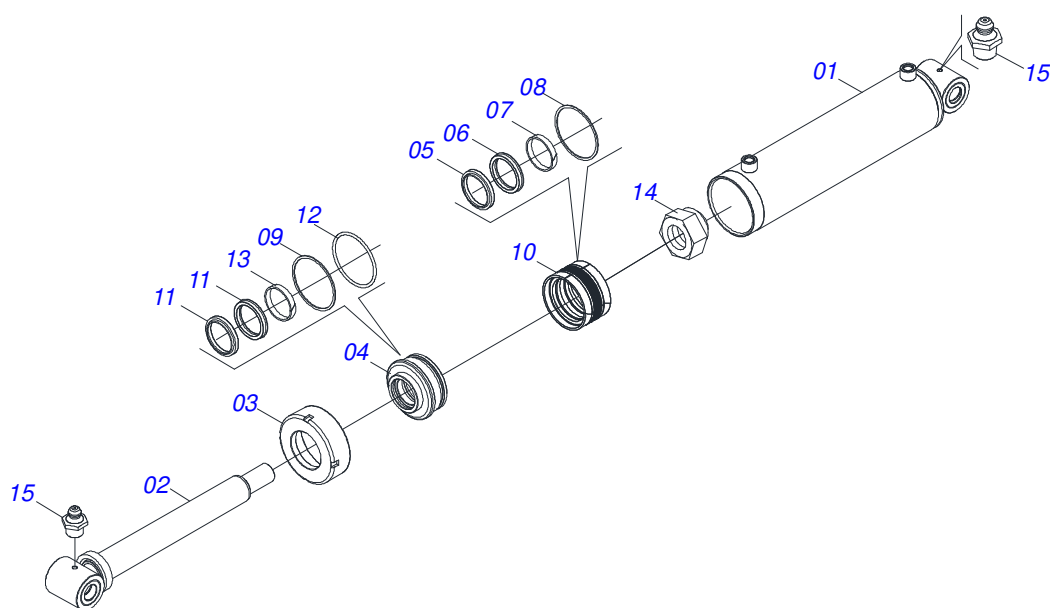

Item	Código	Descrição	Ver Pág.	QT
00	0511041599	CILINDRO HIDRAULICO 50,8 X 127 X 654 X 346	17	01
01	0511064729	CAMISA 127 X 551		01
02	0511064728	EXTENSOR 50,80 X 580		01
03	0502010382	TAMPA MOVEL 127		01
04	0502011000	SUPT ANEIS 50,8 X 127		01
05	0503010039	ANEL RASPADOR D-2000 1G24231		01
06	0503010991	GAXETA 1870-2000-375-B 1G17225		01
07	0503010952	ANEL G.I.2 X3X1/2 W2-2250-500 PK		01
08	0503010351	ANEL O RING 2-425 N 3006-9B		01
09	0503011062	ANEL BACK-UP 8-425		01
10	0502010963	EMBOLO 50,8 X 127		01
11	0503010552	GAXETA 3750-4250-625-B		02
12	0503010345	ANEL O RING 2-218 N 3006-9B 1G04609		01
13	0503010974	ANEL G.E.5 X3X1/2 W2-5000-500 PK		01
14	0503010817	PORCA SEXTAVADA AUTOTRAVANTE COM NYLON 1.1/4 UNF ALTA G.5 ZN		01
15	0503010002	GRAXEIRA 1800		02
16	0501031961	JOGO REPARO COMPLETO CILINDRO 50,8 X 127		01