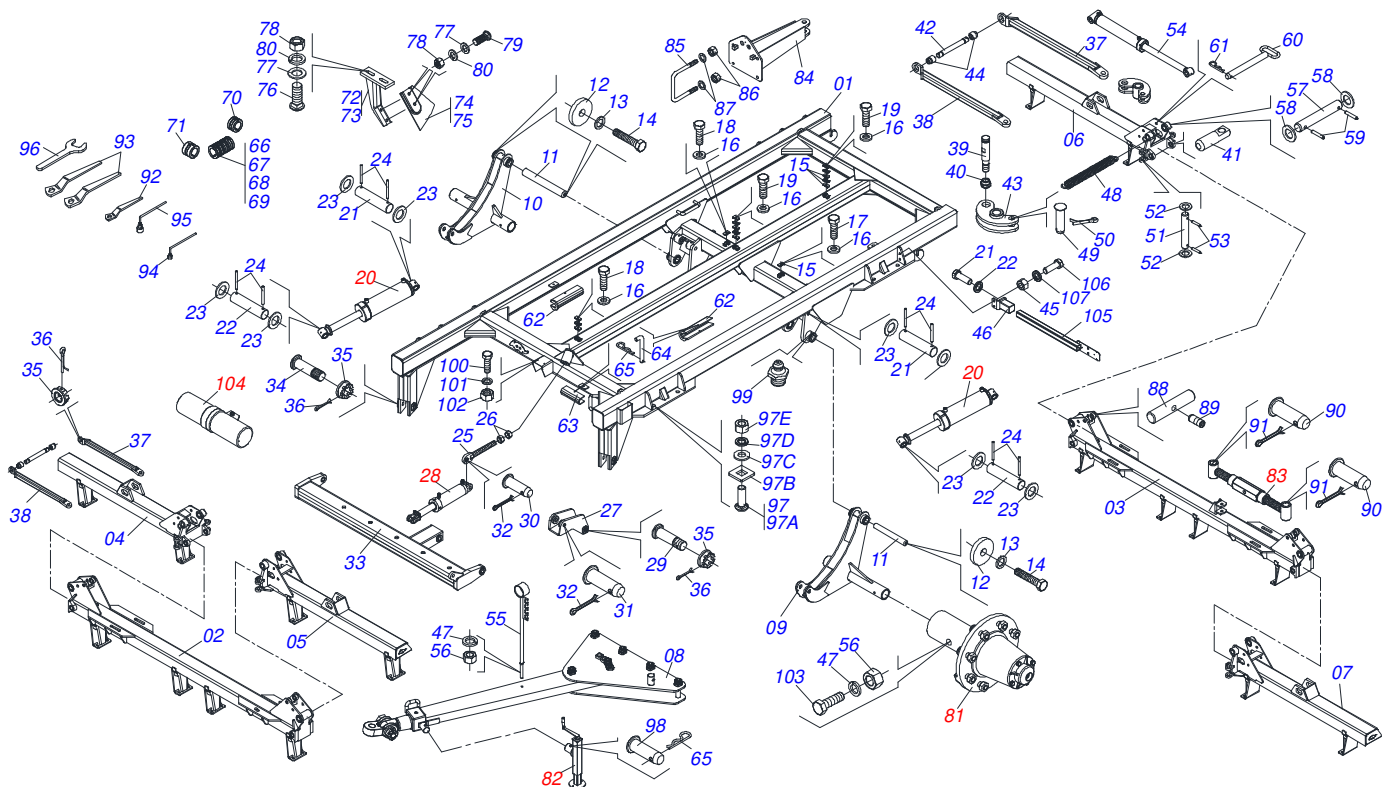

Item	Código	Descrição	Ver Pág.	52	56	60
001	0511066590	QUADRO GCRO 7010/7012		01	01	01
002	0511066556	CHASSI CENT DIANT GCRO 7010 52/60		01	01	01
003	0511066557	CHASSI CENT TRAS GCRO 7010 52/60		01	01	01
004	0511066776	CHASSI LAT DIANT DIR GCRO 7010 52		01	00	00
004.	0511066770	CHASSI LAT DIANT DIR GCRO 7010 56		00	01	00
004..	0511066558	CHASSI LAT DIANT DIR GCRO 7010 60		00	00	01
005	0511066777	CHASSI LAT DIANT ESQ GCRO 7010 52		01	00	00
005.	0511066771	CHASSI LAT DIANT ESQ GCRO 7010 56		00	01	00
005..	0511066559	CHASSI LAT DIANT ESQ GCRO 7010 60		00	00	01
006	0511066778	CHASSI LAT TRAS DIR GCRO 7010 52		01	00	00
006.	0511066772	CHASSI LAT TRAS DIR GCRO 7010 56		00	01	00
006..	0511066560	CHASSI TRAS LAT DIR GCRO 7010 60		00	00	01
007	0511066779	CHASSI LAT TRAS ESQ GCRO 7010 52		01	00	00
007.	0511066773	CHASSI LAT TRAS ESQ GCRO 7010 56		00	01	00
007..	0511066561	CHASSI TRAS LAT ESQ GCRO 7010 60		00	00	01
008	0511041592	BARRA TRAÇÃO COMPLETO COM ENGATE 3"		01	01	01
009	0511066611	SUPT RODADO ESQ GCRO 7010		01	01	01
010	0511066741	SUPT RODADO DIR GCRO 7010		01	01	01
011	0531018062	EIXO JUNCAO 408		02	02	02
012	0521011565	ARRUELA LISA 26,50 X 80 X 9,50 ZN		04	04	04
013	0503010012	ARRUELA PRESSAO 1 ZN 1K01602		04	04	04
014	0503011250	PARAFUSO 1 UNC X 2 C S G.7 ZN		04	04	04
015	0502012702	CORPO SUPORTE PRESILHA R7/16		15	15	15
016	0503010180	ARRUELA PRESSAO 7/16 ZN 1K01546		05	05	05
017	0503012555	PARAFUSO 7/16 UNC X 2 CS RT G.7 ZN		02	02	02
018	0503010850	PARAFUSO 7/16 UNC X 3 CS G.5 ZN		01	01	01
019	0503010723	PARAFUSO 7/16 UNC X 4 C S G.5 ZN1K19920		02	02	02
020	0521051832	CILINDRO HIDRAULICO 53,98 X 114,30 X 654 X 346	4	02	02	02 (ATUAL) (CURRENT)
020.	0511041599	CILINDRO HIDRAULICO 50,8 X 127 X 654 X 346	17	02	02	02 (REPOSIÇÃO)(REPLACEMNT)
021	0531018105	EIXO ARTICULACAO 31,75 X 300 25 ZN		02	02	02
022	0531018101	EIXO ARTICULACAO 31,75 X 160		02	02	02