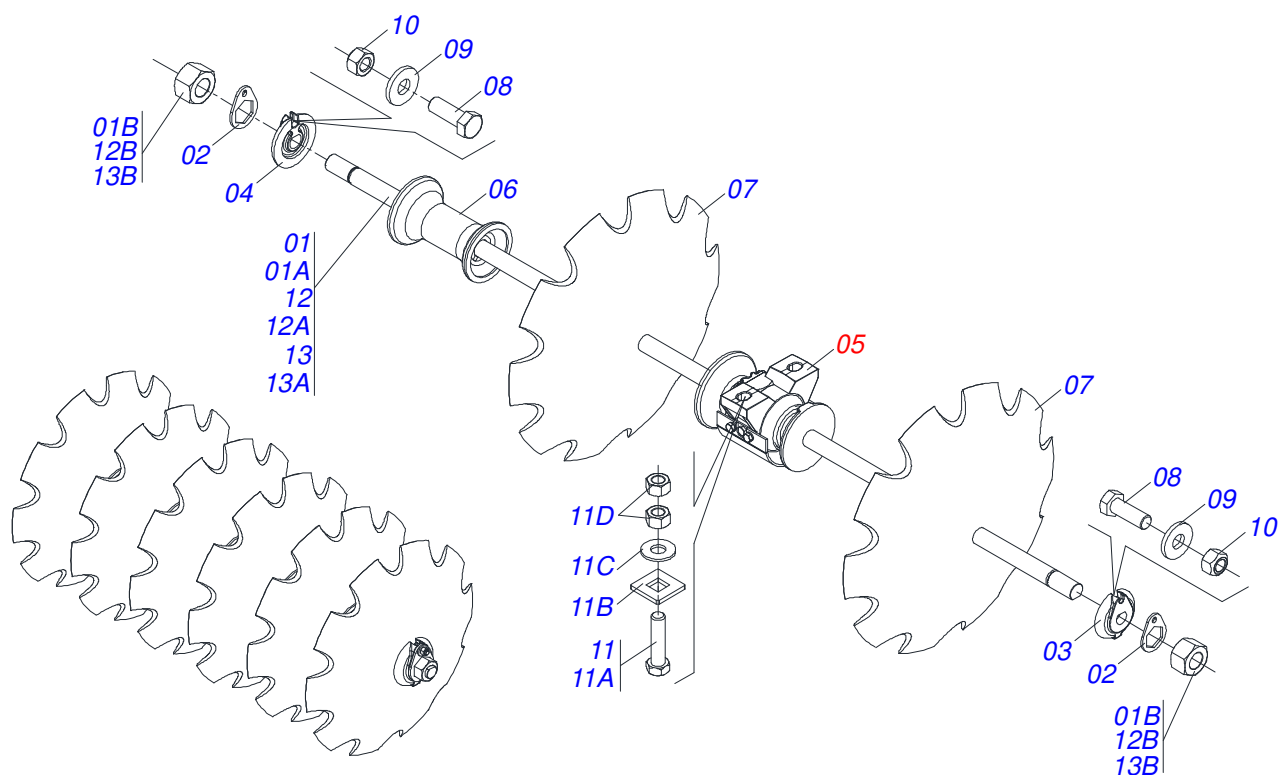

Item	Código	Descrição	Ver Pág.	44	48
01	0501046859	EIXO 1.5/8 7FPP X1780-PORCAS 2.3/4	00	04	
01A	0501015631	EIXO 1.5/8 7FPP X 1780	00	04	
01B	0502040640	PORCA 1.5/8 7 FPP SEXTAVADO 2.3/4 ZN	00	08	
02	0511014339	TRAVA PORCA 1.5/8 SEXTAVADO 71,0/71,5 GA	00	08	
03	0502011048	TRAVA EIXO EXTERNO 1.5/8	04	04	
04	0502011047	TRAVA EIXO INTERNO 1.5/8	04	04	
05	0501048457	MANCAL AGRICOLA DM 262 X1.5/8 COM PROTECAO TK	08	08	
06	0502010703	SEPARADOR 263 C/ F 1.5/8	10	11	
07	0602037006	DISCO RECORTADO 28X7,5 C102AF04FR1.11/16 10R TATU	22	24	
08	0503011267	PARAFUSO 5/8 UNC X 1.1/2 C S G.5 ZN	08	08	
09	0503010027	ARRUELA PRESSAO 5/8 ZN 1K01574	08	08	
10	0503010013	PORCA SEXTAVADA 5/8 UNC G.5 ZN	08	08	
11	0501041925	CONJUNTO PECAS IMPLEMENTO 3/4 UNC X 3.1/2 CA	16	16	
11A	0501010950	PARAFUSO 3/4 UNC X 3.1/2 CAPQ G.5 ZN	16	16	
11B	0501010949	TRAVA PARAFUSO 3/4	16	16	
11C	0501010322	ARRUELA LISA 20,50 X 46 X 4,00 ZN	16	16	
11D	0503010014	PORCA SEXTAVADA 3/4 UNC (PESADA) G.5 ZN	32	32	
12	0501046854	EIXO 1.5/8 7FPP X1240-PORCAS 2.3/4	02	00	
12A	0501019016	EIXO 1.5/8 7FPP X1240	02	00	
12B	0502040640	PORCA 1.5/8 7 FPP SEXTAVADO 2.3/4 ZN	02	00	
13	0501046856	EIXO 1.5/8 7FPP X1510-PORCAS 2.3/4	02	00	
13A	0501019012	EIXO 1.5/8 7FPP X1510	02	00	
13B	0502040640	PORCA 1.5/8 7 FPP SEXTAVADO 2.3/4 ZN	02	00