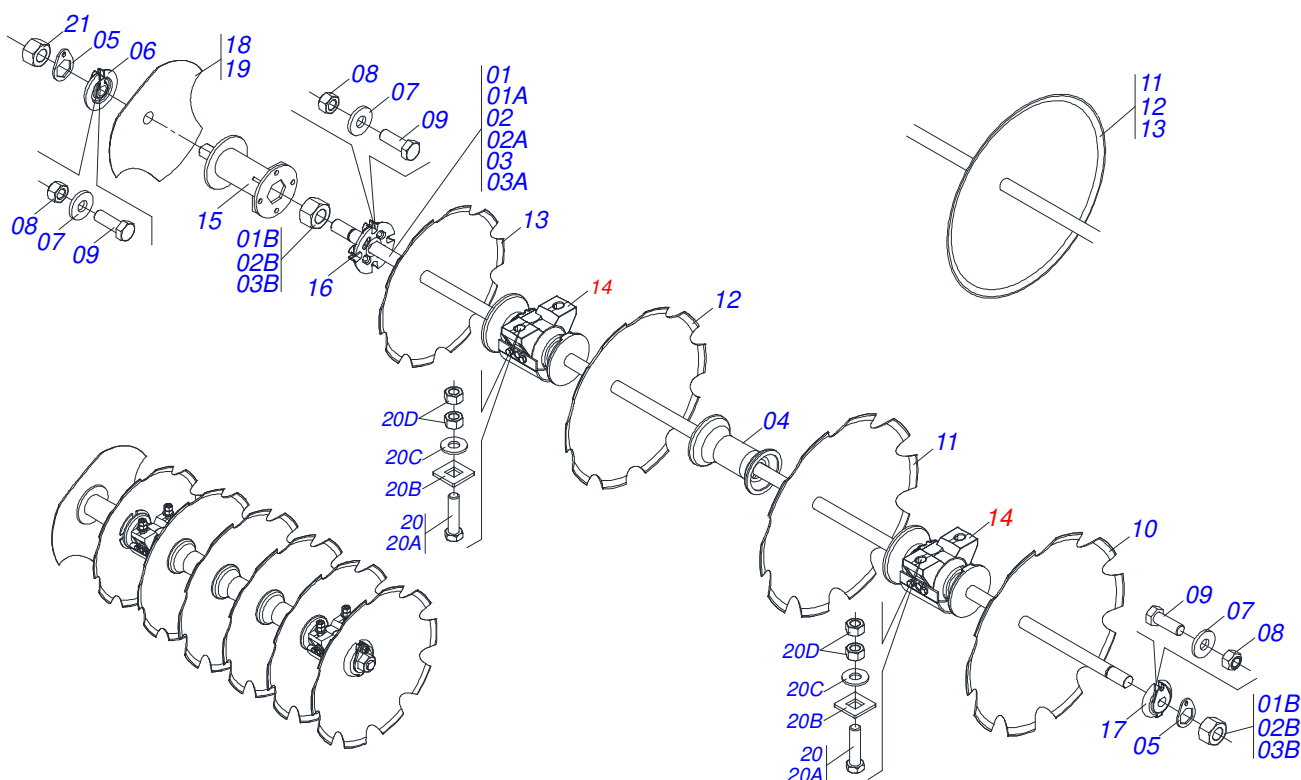

Item	Código	Descrição	Ver Pág.	52	56	60
01	0501046856	EIXO 1.5/8 7FPP X1510-PORCAS 2.3/4		001	000	000
01A	0501019012	EIXO 1.5/8 7FPP X1510		001	000	000
01B	0502040640	PORCA 1.5/8 7 FPP SEXTAVADO 2.3/4 ZN		002	000	000
02	0501046859	EIXO 1.5/8 7FPP X1780-PORCAS 2.3/4		000	001	000
02A	0501015631	EIXO 1.5/8 7FPP X 1780		000	001	000
02B	0502040640	PORCA 1.5/8 7 FPP SEXTAVADO 2.3/4 ZN		000	002	000
03	0501046861	EIXO 1.5/8 7FPP X2050-PORCAS 2.3/4		000	000	001
03A	0501019015	EIXO 1.5/8 7FPP X2050		000	000	001
03B	0502040640	PORCA 1.5/8 7 FPP SEXTAVADO 2.3/4 ZN		000	000	002
04	0502010703	SEPARADOR 263 C/ F 1.5/8		003	004	005
05	0511014339	TRAVA PORCA 1.5/8 SEXTAVADO 71,0/71,5 GA		002	002	002
06	0502011048	TRAVA EIXO EXTERNO 1.5/8		001	001	001
07	0501012140	ARRUELA LISA 16,50 X 40 X 4,00 ZN		002	002	002
08	0503012412	PORCA SEXTAVADA AUTOTRAVANTE 5/8 UNC G.5 ZN		002	002	002
09	0503010232	PARAFUSO 5/8 UNC X 1.3/4 C S G.5 ZN		002	002	002
10	0602040155	DR30X7,5 C105AF02FR1.11/16 10R TATU		006	007	008
11	0602037006	DISCO RECORTADO 28X7,5 C102AF04FR1.11/16 10R TATU		006	007	008
11.	0601039053	DL28X7,5 C102AF04FR1.11/16 TATU		006	007	008
12	0602033067	DR26X7,5 C85AF04FR1.11/16 10R TATU		001	001	001
12.	0601033005	DL26X6 C90AF04FR1.11/16 TATU/CIVEMA		001	001	001
13	0602030236	DR24X7,5 C67AF04FR1.11/16 10R TATU		001	001	001
13.	0601030005	DL24X6 C84AF04FR1.11/16 TATU		001	001	001
14	0501048457	MANCAL AGRICOLA DM 262 X1.5/8 COM PROTECAO TK		002	002	002
15	0511067146	SEPARADOR 227 EIXO 1.5/8 FURROW FIL		001	001	001
16	0502012377	TRAVA EXTERNO EIXO 1.5/8 FURROW FILLER		001	001	001
17	0502011047	TRAVA EIXO INTERNO 1.5/8		001	001	001
18	0602029360	DR22X6 C69AF02FR1.11/16 03REC TATU		001	001	001
19	0602030445	DR24X6 C72AF02FR1.11/16 03REC TATU		001	001	001
20.	0501041925	CONJUNTO PECAS IMPLEMENTO 3/4 UNC X 3.1/2 CA		004	004	004