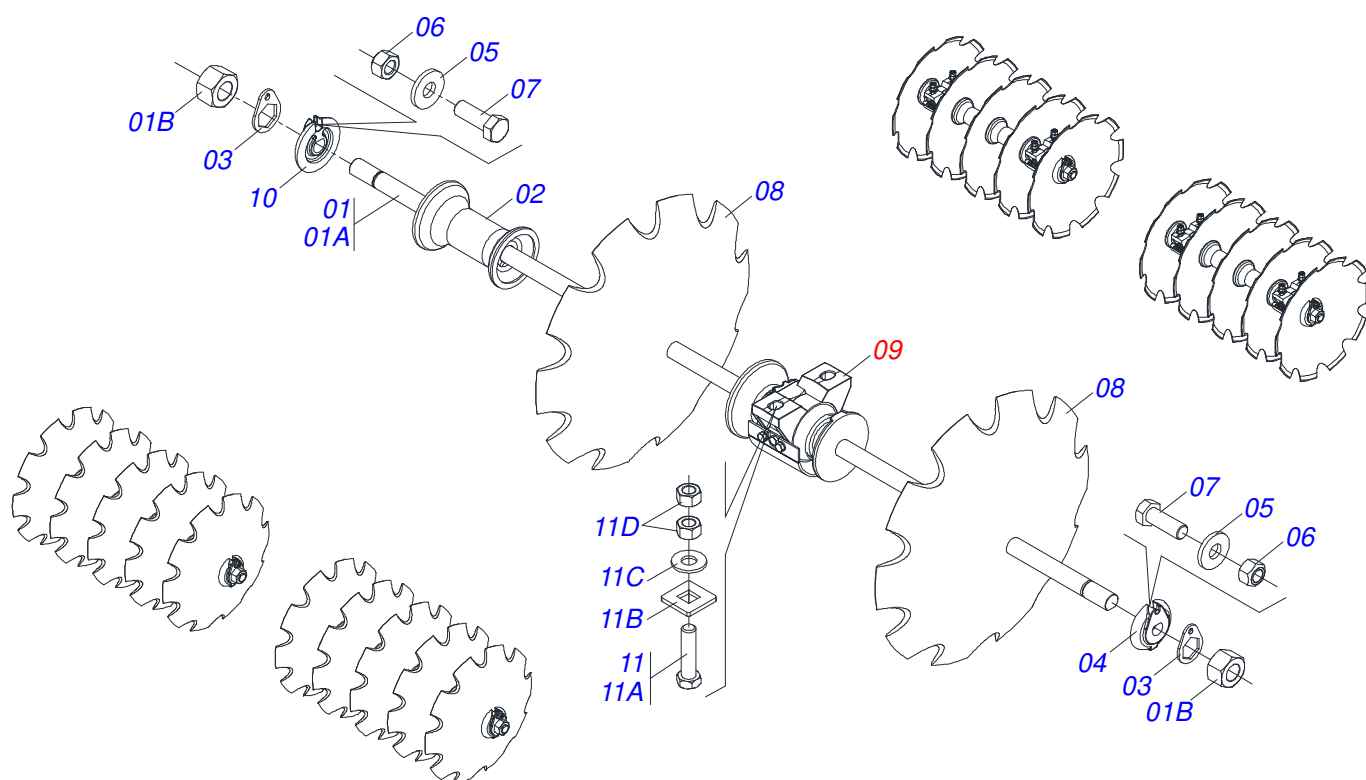

Item	Código	Descrição	Ver Pág.	052	056	060
01	0501046859	EIXO 1.5/8 7FPP X1780-PORCAS 2.3/4		004	004	004
01A	0501015631	EIXO 1.5/8 7FPP X 1780		004	004	004
01B	0502840640	PORCA 1.5/8 7 FPP SEXT 2.3/4 SA		008	008	004
02	0502010703	SEPARADOR 263 C/ F 1.5/8		016	016	016
03	0511014339	TRAVA PORCA 1.5/8 SEXTAVADO 71,0/71,5 GA		008	008	008
04	0502011048	TRAVA EIXO EXTERNO 1.5/8		004	004	004
05	0501012140	ARRUELA LISA 16,50 X 40 X 4,00 ZN		008	008	008
06	0503012412	PORCA SEXTAVADA AUTOTRAVANTE 5/8 UNC G.5 ZN		008	008	008
07	0503010232	PARAFUSO 5/8 UNC X 1.3/4 C S G.5 ZN		008	008	008
08	0602042005	DR30X7,5 C105AF02FR1.13/16 D079 10REC		028	028	028
08.	0602037006	DISCO RECORTADO 28X7,5 C102AF04FR1.11/16 10R TATU		028	028	028
09	0511048366	MANCAL AGRICOLA DM OL 262 X 1.5/8 OSCILANTE COM SUPORTE PROTECAO		008	008	008
10	0502012221	TRAVA EIXO INTERNO 1.3/4		004	004	004
11	0501041925	CONJUNTO PECAS IMPLEMENTO 3/4 UNC X 3.1/2 CA		016	016	016
11A	0501010950	PARAFUSO 3/4 UNC X 3.1/2 CAPQ G.5 ZN		016	016	016
11B	0501010949	TRAVA PARAFUSO 3/4		016	016	016
11C	0501010322	ARRUELA LISA 20,50 X 46 X 4,00 ZN		032	032	032
11D	0503010014	PORCA SEXTAVADA 3/4 UNC (PESADA) G.5 ZN		032	032	032