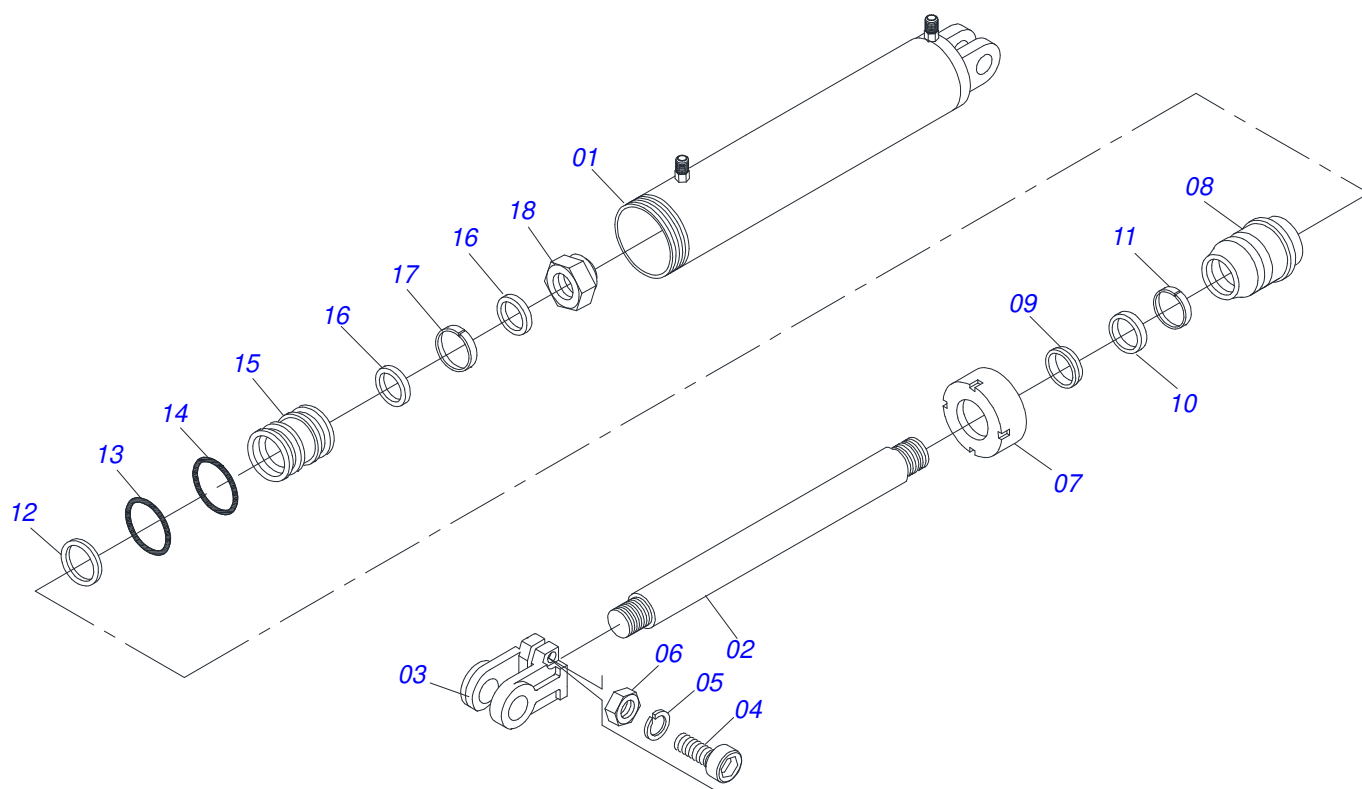

Item	Código	Descrição	Ver Pág.	QT
00	0501044370	CIL H 44,45 X 85,7 X 515 X 203	5	01
01	0501064256	CAMISA 85,7 X 313		01
02	0501018532	HASTE 44,45 X 396		01
03	0502040493	GARFO 26,50		01
04	0503011094	PARAFUSO 3/8 UNC X 2 C C S I 12.9		01
05	0503010025	ARRUELA PRESSAO 3/8 ZN 1K01527		01
06	0503010026	PORCA SEXTAVADA 3/8 UNC G.5 ZN		01
07	0502010993	TAMPA MOVEL 85,72 SDA3E		01
08	0502010781	SUPT ANEIS 44,45 X 85,72		01
09	0503010761	ANEL RASPD D-1750		01
10	0503010990	GAXETA 1870-1750-375-B		01
11	0503010949	ANEL G.I.1.3/4X3X1/2 W2-2000-500 PK		01
12	0503011060	ANEL BACK-UP 8-336 1G31106		01
13	0503010976	ANEL O RING 2-336 N 3006-9B 1G85119		01
14	0503010042	ANEL O RING 2-214 N 3006-9B 1G05116		01
15	0502010843	EMBOLO 44,45 X 85,7		01
16	0503010170	GAXETA 3120 2750		02
17	0503010948	ANEL G.E.3.3/8X2X1/2 W4-3346-590 PK		01
18	0503010063	PORCA S. AUTOTRAV C/NYLON 1 UNS ALTA G.5 ZN		01
19	0501031796	JOGO REPARO COMPLETO CILINDRO 44,45 X 85,72 B