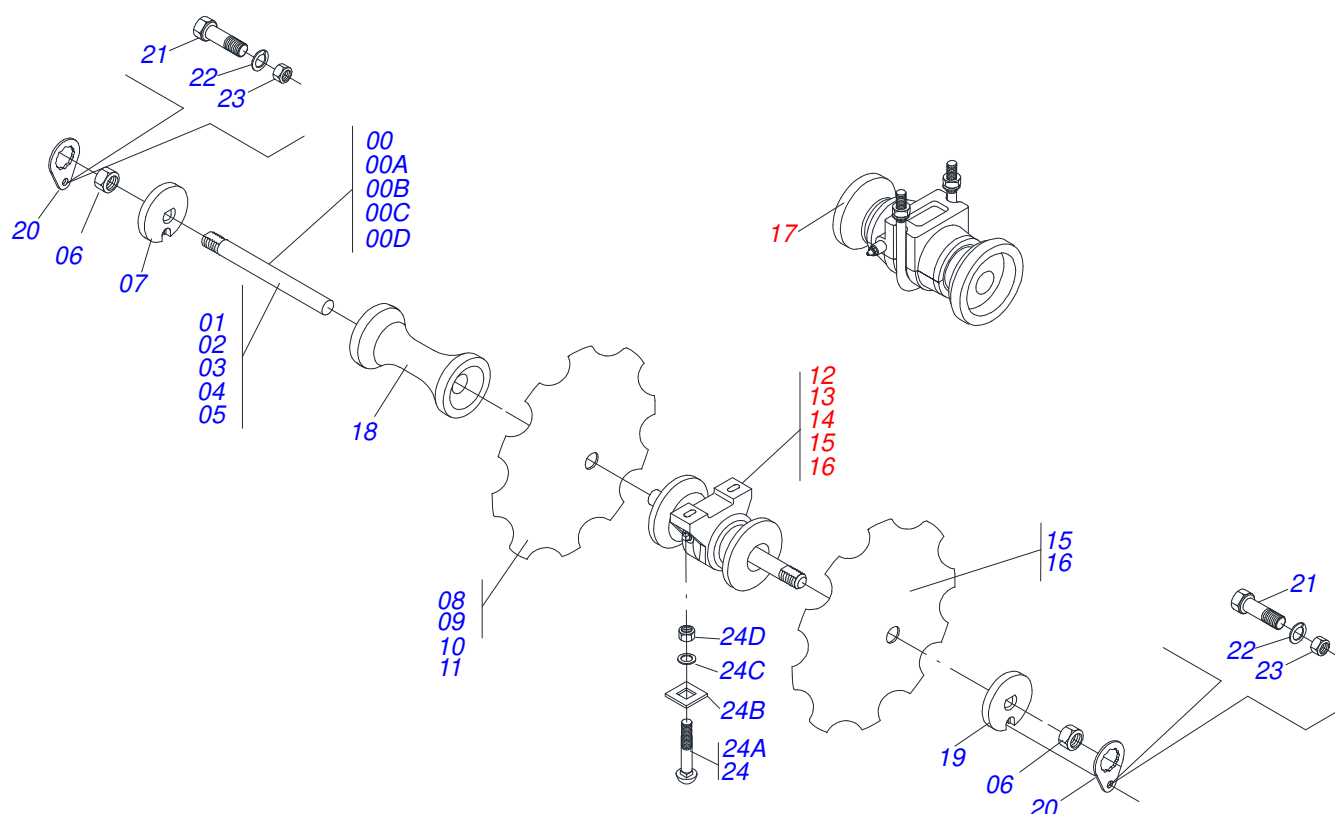

GAM  
GAM

Página 1  
0909090084

Item	Código	Descrição	Ver Pág.	12	14	16	18	20	22	24
56E	0503010071	CONTRAPINO 3/16 X 1		02	02	02	02	02	02	02
57	0501062506	BARRA ESTAB DIANT GA/GAM 18 A 24		00	00	00	01	01	01	01
58	0501062508	BARRA ESTAB TRAS GA/GAM 18 A 24		00	00	00	01	01	01	01
59	0501064196	BARRA REG		01	00	00	00	00	00	00
60	0501064198	BARRA REG GA/GAM 14/16		00	01	01	00	00	00	00
61	0501064197	BARRA REG 965		00	00	00	01	01	01	01
62	0503011432	PARAF 1 UNC X 4 C S G.5 ZN		01	01	01	01	01	01	01
63	0501040343	PINO ENGATE COMPLETO		01	01	01	01	01	01	01
63A	0521010453	EIXO JUNCAO GA		01	01	01	01	01	01	01
64	0501011432	CHAVE 1.1/2 E 1.5/8 CABO CHATO		02	02	02	02	02	02	02
65	0501061609	CHAVE 3/4 CABO CIL GA		01	01	01	01	01	01	01
66	0501010095	CHAVE UNIV 5/8 X 3/4 X 1		01	01	01	01	01	01	01
67	0503010003	GRAXEIRA 1845 3/8		01	01	01	01	01	01	01
68	0501062507	BARRA ESTAB DIANT PA GA 18 A 24		00	00	00	01	01	01	01
69	0501062509	BARRA ESTAB TRAS PA GA 18 A 24		00	00	00	01	01	01	01
70	0501044370	CIL H 44,45 X 85,7 X 515 X 203	5	01	01	01	01	01	01	01
71	0521010576	EIXO JUNCAO 25 X 95 FURO 80 ZN		02	02	02	01	01	01	01
72	0521010584	EIXO JUNCAO 25 X 145 C A ZN		00	00	00	01	01	01	01
73	0501047884	TOPADOR 25 P/CIL 1.3/4 2 2.1/8		00	00	00	01	01	01	01
74	0501047886	TOPADOR 35 PARA CILINDRO 1.3/4 2 2.1/8		00	00	00	01	01	01	01
75	0501047888	TOPADOR 45 P/CIL 1.3/4 2 2.1/8		00	00	00	01	01	01	01
76	0501047889	TOPADOR 50 P/CIL 1.3/4 1G05954		00	00	00	01	01	01	01
77	0501080361	MANGUEIRA 3/8 X 4000 TR-TM		00	00	00	02	02	02	02
78	0503011627	MACHO ENG RAP AGR 1/2 NPT		00	00	00	02	02	02	02