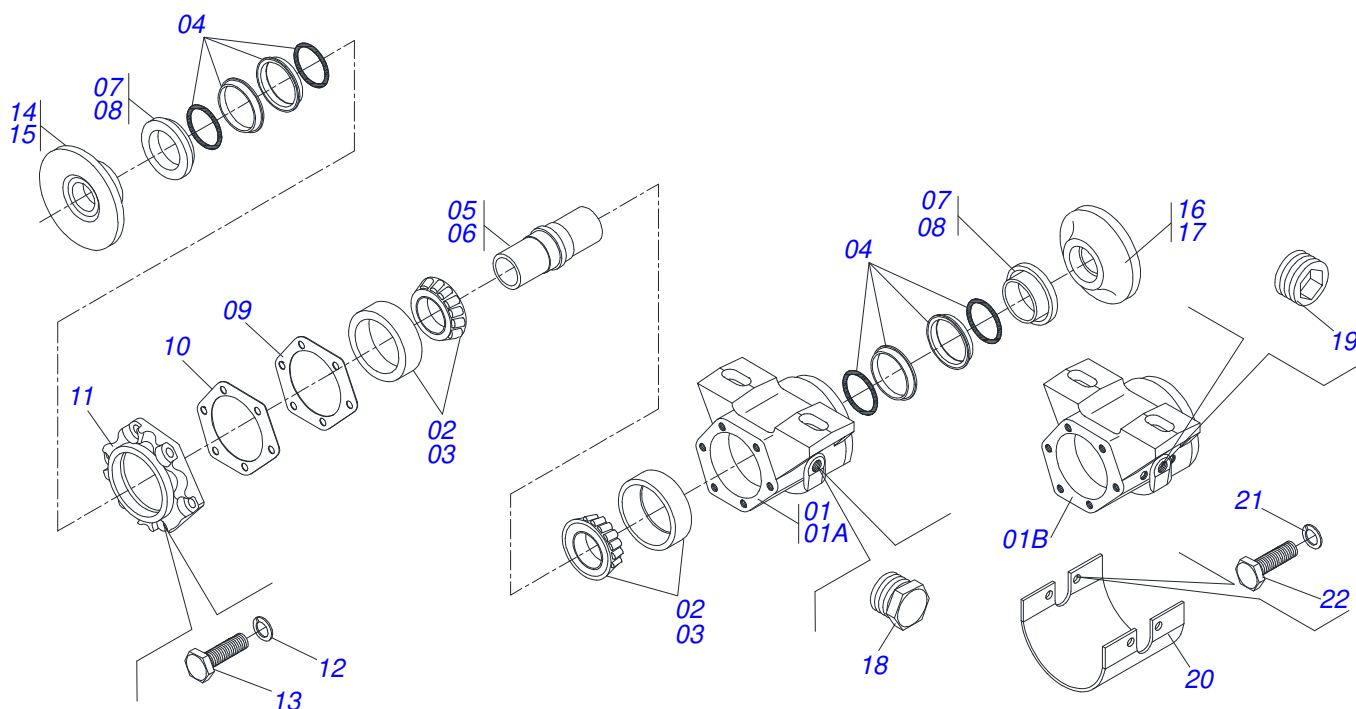

Item	Código	Descrição	Ver Pág.	QT
00	0501046923	MANCAL AGR DM OL 225 1.5/8 SD PR		01
00A	0501042963	MANCAL AGR DM OL 225 1.5/8 ST		01
00B	0501048321	MANCAL AGR DM 225 X1.5/8 C/PROT		01
01	0502020445	CX DM		01
01A	0502020446	CX DM		01
01B	0502020636	CX MANCAL DM 225X1.5/8 C/F 1/2		01
02	0503010113	ROL 30212		02
03	0503010007	ROLAMENTO 3982/3920 IMP		02
04	0503030027	RET LP JB-255 1G26029		02
05	0502010639	EIXO MANCAL CM/DM		01
06	0502010737	EIXO TK		01
07	0502010633	PORTA RET C/BUCHA		02
08	0502040124	PORTA RET C/BUCHA		02
09	0503030030	JUNTA VED 142 X 113,2 X 0,3		03
10	0503030685	JUNTA VED 142 X 113,2 X 0,1		01
11	0502020161	TAMPA CX DM MRO-225 1.5/8		01
12	0503010025	ARRUELA PRESSAO 3/8 ZN 1K01527		06
13	0503011087	PARAF 3/8 UNC X 1 C S G.2 ZN		06
14	0502040239	ENC EXT DISCO		01
15	0502011856	ENC EXT DISCO CM/DM 1.5/8		01
16	0502040240	ENC INT DISCO		01
17	0502011855	ENC INT DISCO CM/DM 1.5/8		01
18	0503010856	BUJAO R3/8" BSPT		01
19	0503012151	BUJAO 3/8 BSP SEXT INT		02
20	0521012933	CAPA PROT MANCAL 225 C/FURO 16		01
21	0503010019	ARRUELA PRESSAO 1/2 ZN 1K01556		04
22	0503011401	PARAFUSO 1/2 UNC X 3/4 C S		04