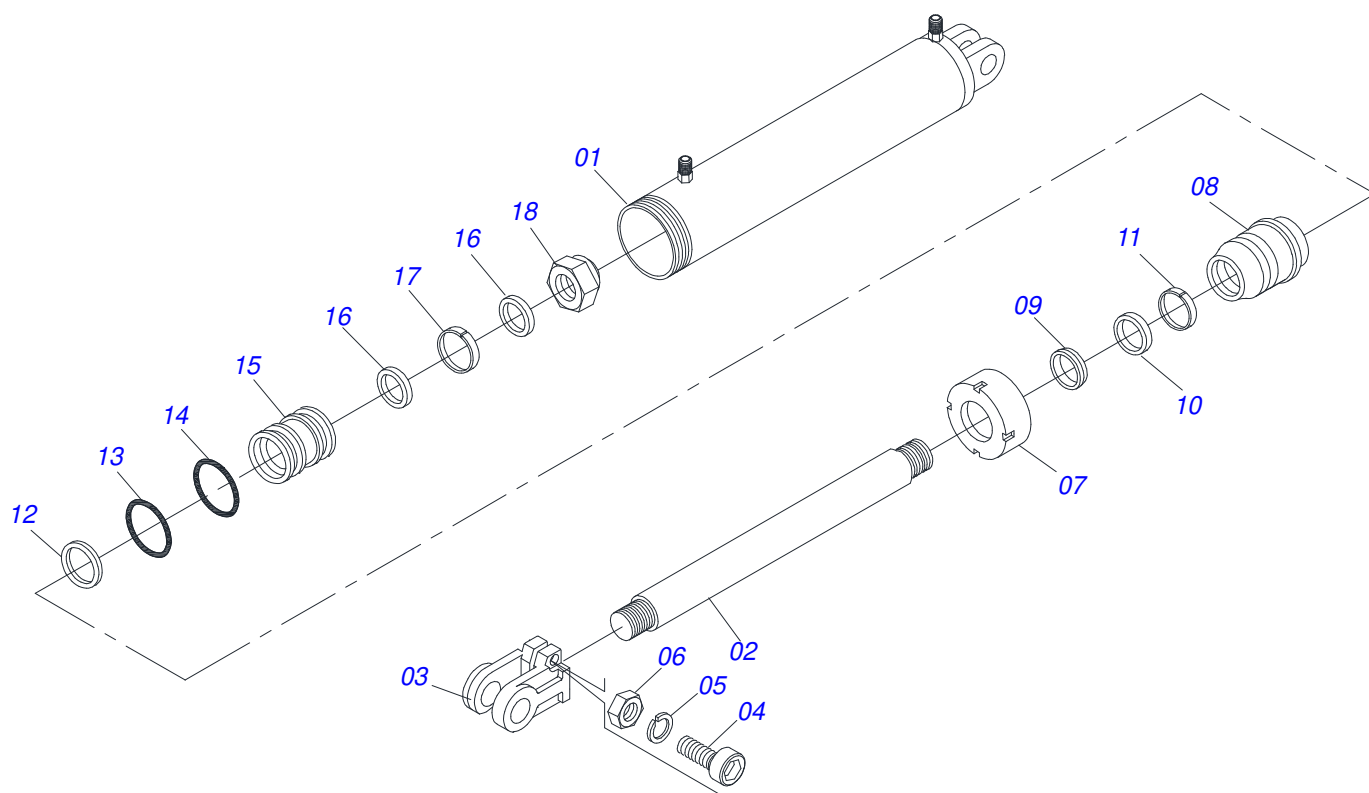

Artículo	Código	Descripción	Ver Pág.	QT
00	0501044370	CILINDRO HIDRAULICO 44,45 X 85,7 X 515 X 203	5	01
01	0501064256	CAMISA 85,7 X 203		01
02	0501018532	VASTAGO 44,45 X 396		01
03	0502040493	HORQUILLA 26,50 R41		01
04	0503011094	TORNILLO 3/8" UNC X 2" C C S I 12.9		01
05	0503010025	ARANDELA PRESION 3/8		01
06	0503010026	TUERCA 3/8		01
07	0502010993	TAPA MOVIL 85,72		01
08	0502010781	SOPORTE ANILLOS 44,45 X 85,72		01
09	0503010761	ANILLO RASCADOR D-1750		01
10	0503010990	ANILLO 1870-1750-375-B		01
11	0503010949	ANILLO GUIA INTERNO W2-2000-500		01
12	0503011060	ANILLO BACK-UP 8-336		01
13	0503010976	ANILLO O'RING 2-336 N 3006-9B		01
14	0503010042	ANILLO O'RING 2-214 N 3006-9B		01
15	0502010843	EMBOLO 44,45 X 85,7		01
16	0503010170	ANILLO 3120 2750		02
17	0503010948	ANILLO GUIA EXTERNO W4-3346-590		01
18	0503010063	TUERCA 1" UNF		01
19	0501031796	JUEGO REPARO COMPLETO CILINDRO