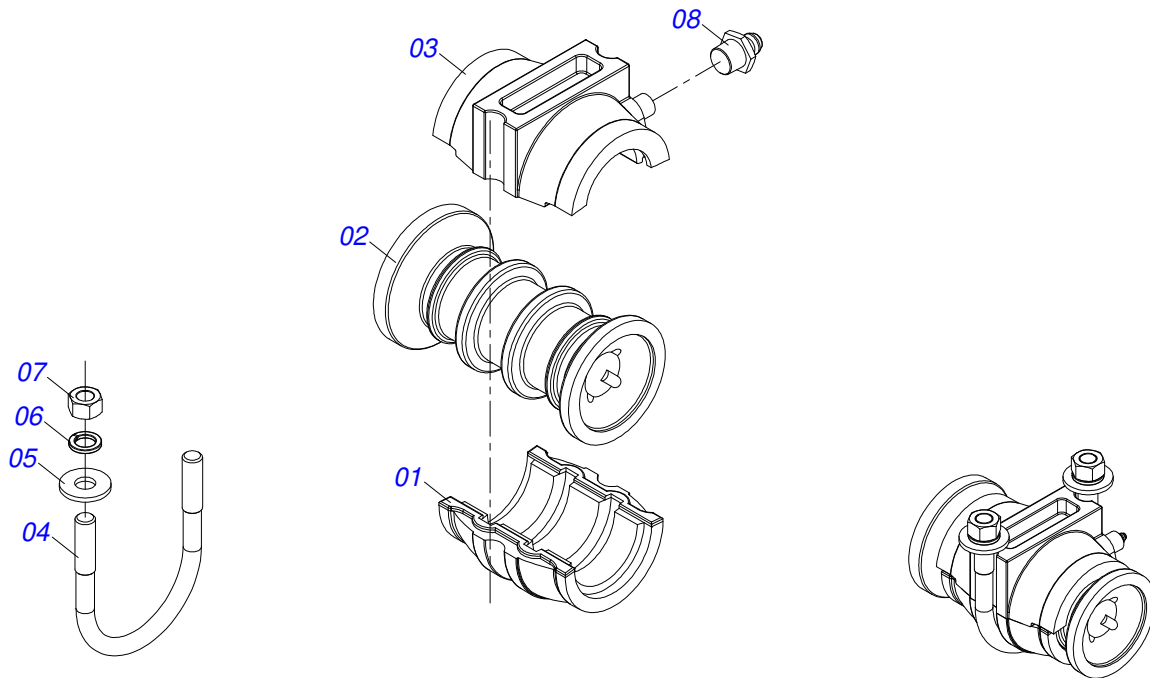

Artículo	Código	Descripción	Ver Pág.	QT
01	0502030003	BASE CHUMACERA 243		01
02	0502030035	CARRETE 225		01
03	0502030001	TAPA CHUMACERA		01
04	0521010662	PRENDEDOR 3/4 UNC X 197 X 157 MA243		01
05	0501010322	ARANDELA PLANA 20.50 X 46 X 4.75		02
06	0503010023	ARANDELA PRESION		02
07	0503010014	TUERCA 3/4" UNC		02
08	0503010002	GRASERA 1800		02