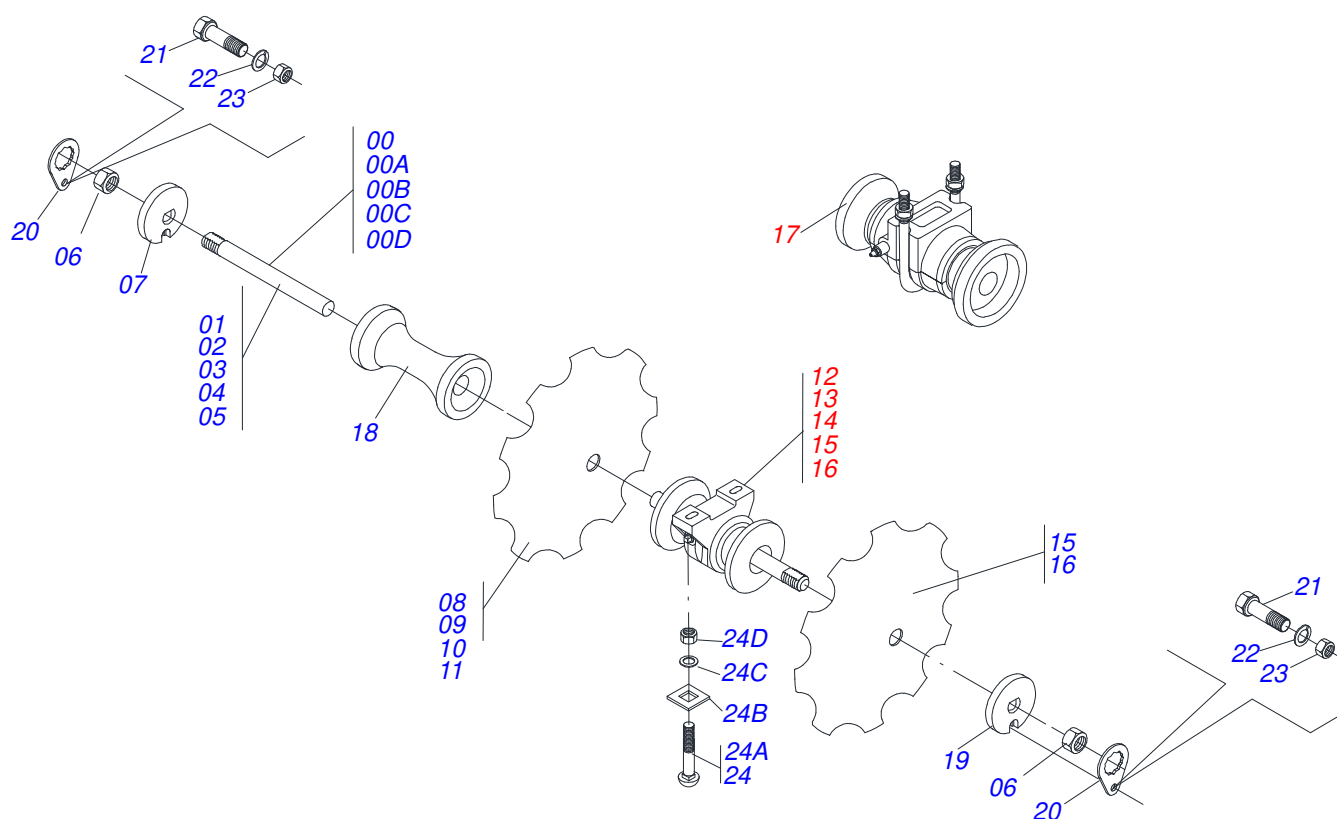

GAM
RASTRA ARADORA MECANICA

Artículo	Código	Descripción	Ver Pág.	12	14	16	18	20	22	24
56E	0503010071	PASADOR ABIERTO 3/16 X 1		02	02	02	02	02	02	02
57	0501062506	BARRA ESTAB DELANTERA		00	00	00	01	01	01	01
58	0501062508	BARRA ESTAB TRASERA		00	00	00	01	01	01	01
59	0501064196	BARRA REGULACION		01	00	00	00	00	00	00
60	0501064198	BARRA REGULACION		00	01	01	00	00	00	00
61	0501064197	BARRA REGULACION 965		00	00	00	01	01	01	01
62	0503011432	TORNILLO 1" UNC X 4"		01	01	01	01	01	01	01
63	0501040343	CLAVIJA ENGANCHE COMPLETO		01	01	01	01	01	01	01
63A	0521010453	EJE UNION L		01	01	01	01	01	01	01
64	0501011432	LLAVE 1.1/2 E 1.5/8 CABO PLANO		02	02	02	02	02	02	02
65	0501061609	CLAVE 3/4 CABO CILINDRICO		01	01	01	01	01	01	01
66	0501010095	CLAVE UNIVERSAL 5/8 X 3/4 X 1		01	01	01	01	01	01	01
67	0503010003	GRASERA 1845 3/8		01	01	01	01	01	01	01
68	0501062507	BARRA ESTAB DELANTERA		00	00	00	01	01	01	01
69	0501062509	BARRA ESTAB TRASERA		00	00	00	01	01	01	01
70	0501044370	CILINDRO HIDRAULICO 44,45 X 85,7 X 515 X 203	5	01	01	01	01	01	01	01
71	0521010576	EJE UNION 25 X 95		02	02	02	01	01	01	01
72	0521010584	EJE UNION 25X145		00	00	00	01	01	01	01
73	0501047884	TOPE 25 PARA CILINDRO 1.3/4		00	00	00	01	01	01	01
74	0501047886	TOPE		00	00	00	01	01	01	01
75	0501047888	TOPE		00	00	00	01	01	01	01
76	0501047889	TOPE 50 PARA CILINDRO 1.3/4		00	00	00	01	01	01	01
77	0501080361	MANGUERA 3/8 X 4000 TR-TM		00	00	00	02	02	02	02
78	0503011627	MACHO ENGANCHE RAP AGR 1/2 NPT		00	00	00	02	02	02	02