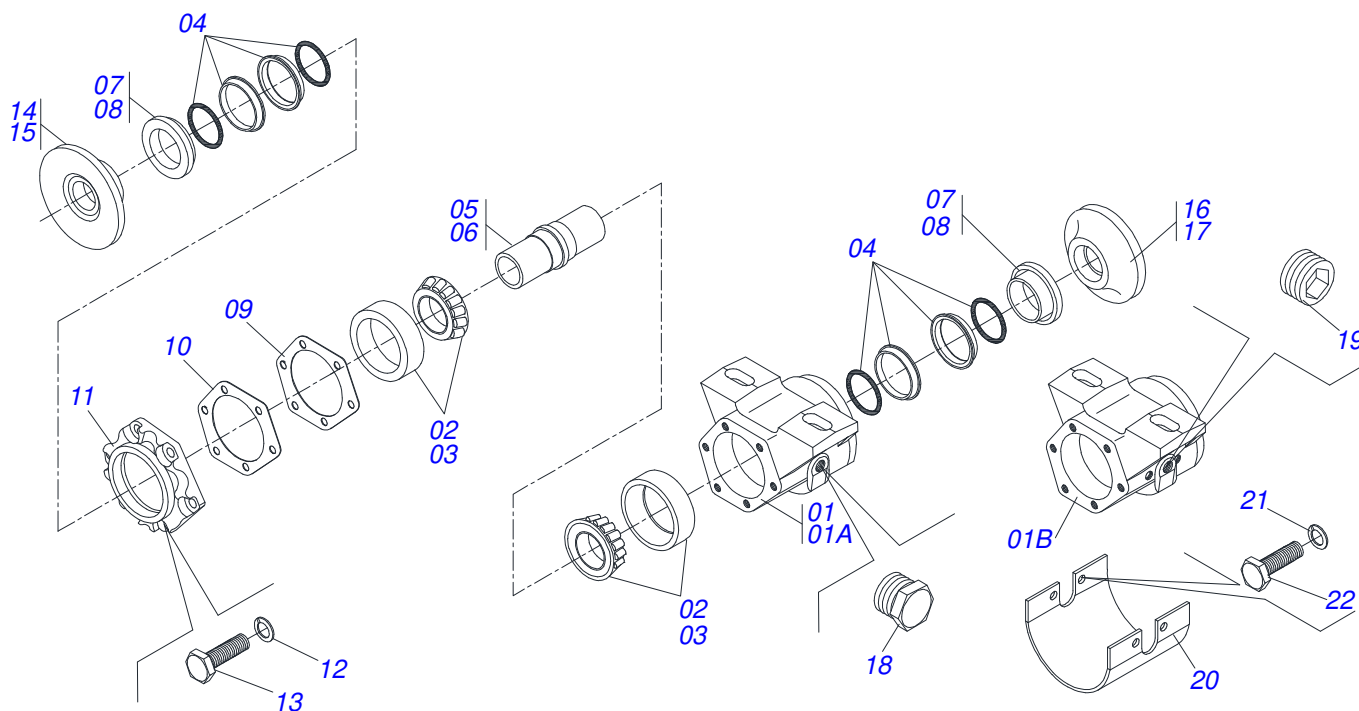

Artículo	Código	Descripción	Ver Pág.	QT
00	0501046923	CHUMACERA AGR DM OL 225 1.5/8 SD PR		01
00A	0501042963	CHUMACERA AGR DM OL 225 1.5/8 ST		01
00B	0501048321	CHUMACERA AGR DM 225 X1.5/8 C/PROT		01
01	0502020445	CAJA DE CHUMACERA DM		01
01A	0502020446	CAJA DE CHUMACERA DM		01
01B	0502020636	CAJA CHUMACERA DM 225X1.5/8 C/F 1/2		01
02	0503010113	RODAMIENTO 30212		02
03	0503010007	RODAMIENTO 3982/3920		02
04	0503030027	RETEN LP JB-255		02
05	0502010639	EJE DE CHUMACERA CM/DM		01
06	0502010737	EJE TK		01
07	0502010633	ALOJAMIENTO RETENES C/ BUCHA		02
08	0502040124	ALOJAMIENTO RETENES C/ BUCHA		02
09	0503030030	EMPAQUETADURA 142 X 113,2 X 0,3		03
10	0503030685	EMPAQUETADURA 142 X 113,2 X 0,1		01
11	0502020161	TAPA CAJA DM		01
12	0503010025	ARANDELA PRESION 3/8		06
13	0503011087	TORNILLO 3/8 UNC X 1		06
14	0502040239	APOYO EXT DEL DISCO		01
15	0502011856	APOYO EXT DEL DISCO CM/DM 1.5/8		01
16	0502040240	APOYO INT DEL DISCO		01
17	0502011855	APOYO INT DEL DISCO CM/DM 1.5/8		01
18	0503010856	TAPON R3/8" BSPT		01
19	0503012151	TAPON 3/8 BSP		02
20	0521012933	PROTECION CHUMACERA 225 AGUJERO 16		01
21	0503010019	ARANDELA PRESION 1/2"		04
22	0503011401	TORNILLO 1/2" UNC X 3/4"		04