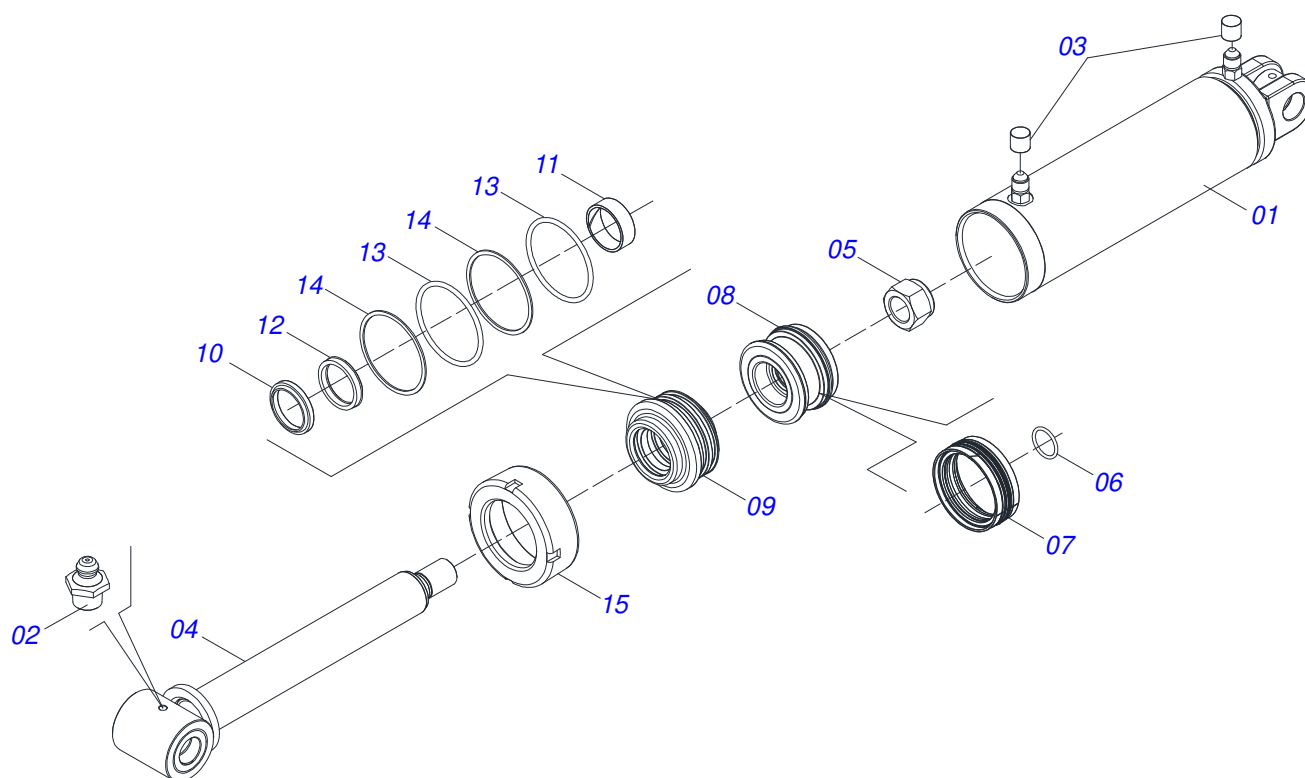

Item	Código	Descrição	Ver Pág.	QT
001	0501067256	CAMISA 101,60 X 364		01
002	0503010002	GRAXEIRA 1800		02
003	0503030385	PLUG CILINDRICO N-002		02
004	0521066345	HASTE 50,80 X 452		01
005	0503010817	PORCA SEXTAVADA AUTOTRAVANTE COM NYLON 1.1/4 UNF ALTA G.5 ZN		01
006	0503010345	ANEL O RING 2-218 N 3006-9B 1G04609		01
007	0503015633	VEDACAO SELEMASTER DSM PCB0NB102-NCRO		01
008	0502012842	EMBOLO 50,80 X 101,60 GATG		01
009	0581010678	SUPORTE ANEIS 50,80 X 101		01
010	0503015636	VEDACAO SCRAPER WAE302000-Z04		01
011	0503018025	ANEL GUIA W2-2250-750 (3097 AGEL)		01
012	0503018026	GAXETA 1870-2000-375 B POLYMAX		01
013	0503010338	ANEL O RING 2-342 N 3006-9B 1G04619		02
014	0503011061	ANEL BACK-UP 8-342 1G31076		02
015	0502012822	TAMPA MOVEI 101,60 TSTA 14		01