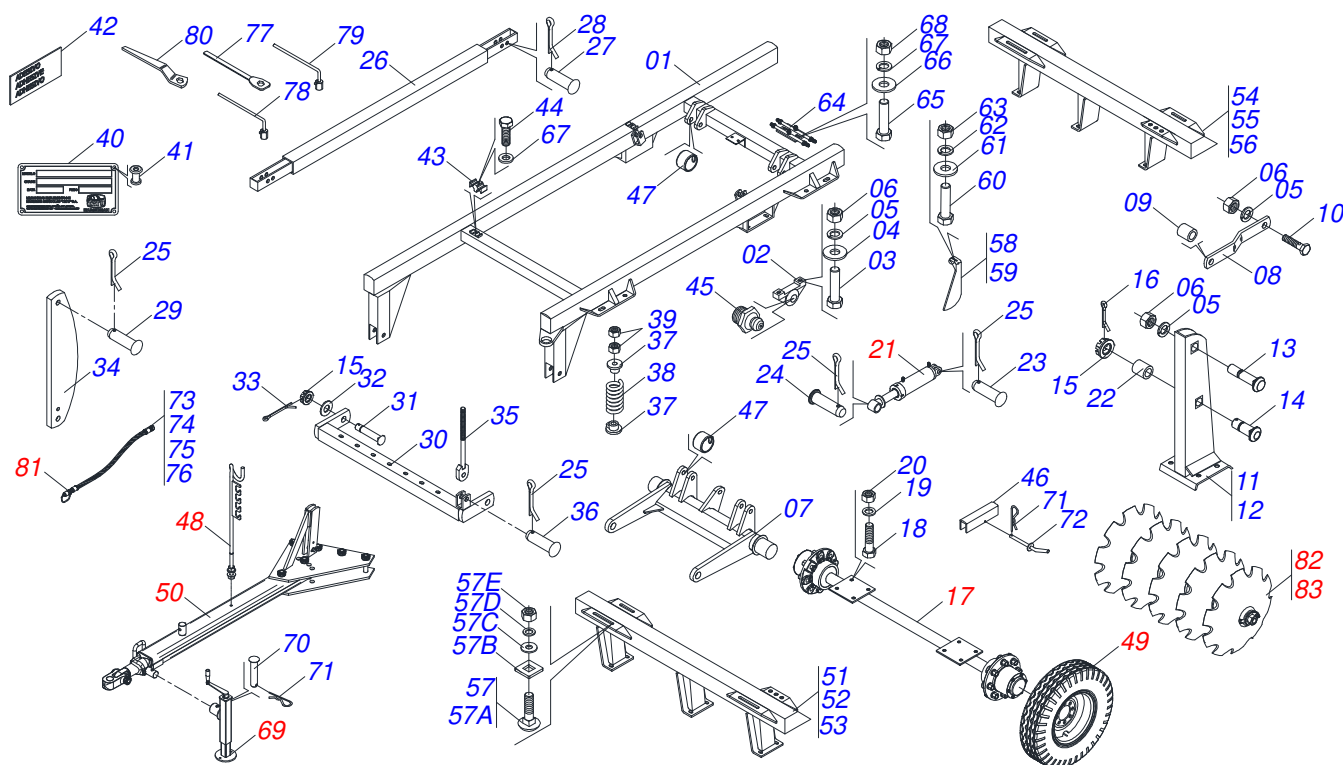

Item	Código	Descrição	Ver Pág.	18	20	22
01	0501067249	QUADRO		01	01	01
02	0502010972	MANCAL AGRICOLA ARTICULADO		02	02	02
03	0503011432	PARAFUSO 1 UNC X 4 CS G.5 ZN		04	04	04
04	0501010065	ARRUELA LISA 28 X 58 X 4,75 ZN		04	04	04
05	0503011438	ARRUELA PRESSAO 1 SA		06	06	06
06	0501010059	PORCA SEXTAVADA 1 UNC (PESADA) G.5 ZN		06	06	06
07	0501067244	RODEIRO		01	01	01
08	0501110404	BARRA SUSTENTACAO COM LUVA		02	02	02
09	0511019921	LUVA 32,50 X 3,05 X 25,40		02	02	02
10	0503011432	PARAFUSO 1 UNC X 4 CS G.5 ZN		02	02	02
11	0501068260	TORRE SUSPENSÃO DIREITA		01	01	01
12	0501068261	TORRE SUSPENSÃO ESQUERDA		01	01	01
13	0511017974	PRENDEDOR TORRE SUSPENSÃO 1 ZN		02	02	02
14	0511018006	PRENDEDOR TORRE SUSPENSÃO R1.1/2UNCX105 ZN		02	02	02
15	0501011301	PORCA CASTELO 1.1/2UNC 6FPP SEXTAVADA 2.5/16ZN		09	09	09
16	0503010010	CONTRAPINO 1/4 X 2.1/2		09	09	09
17	0501047810	RODADO SEM PNEU 3.1/2 X 2136	3	02	02	02
18	0501010125	PARAFUSO 3/4 UNC X 2.1/2 C S G.5 ZN		08	08	08
19	0503010023	ARRUELA PRESSAO 3/4 ZN 1K01584		08	08	08
20	0503010014	PORCA SEXTAVADA 3/4 UNC (PESADA) G.5 ZN		08	08	08
21	0511059181	CILINDRO HIDRAULICO 50,80X101,60X515X248	4	02	02	02
22	0521010737	LUVA 50,4/50,6X 38,5 X 35		06	06	06
23	0511010174	EIXO JUNCAO 31,75 X 150 C A		01	01	01
24	0521010547	EIXO JUNCAO 31,75 X 165 FURO 150 ZN GAPCR 12A30		01	01	01
25	0503010523	CONTRAPINO 1/4 X 2 1G13201		05	05	05
26	0501067243	BARRA ESTABILIZADORA		01	01	01
26.	0511064485	BARRA ESTABILIZADORA		01	01	01
27	0521010575	EIXO JUNCAO 25 X 90 FURO 75 ZN		01	01	01
28	0503010571	CONTRAPINO 1/4 X 1.1/2		01	01	01