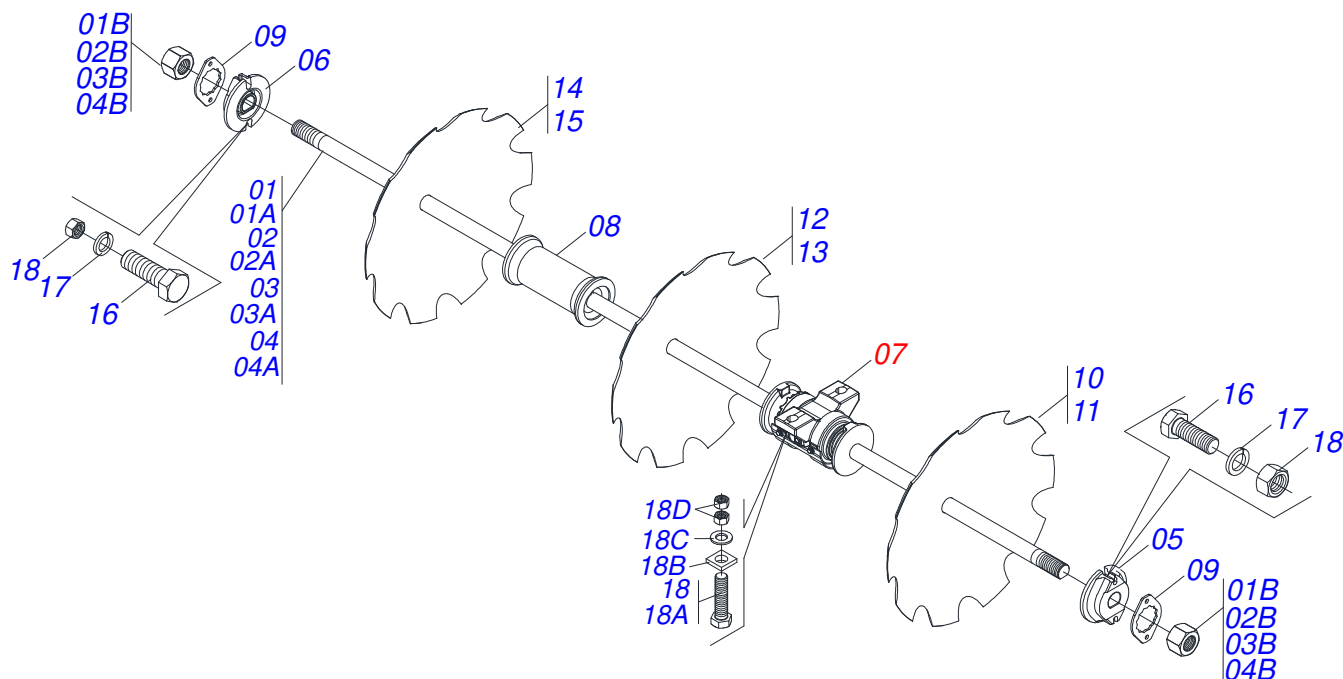

Item	Código	Descrição	Ver Pág.	12	14	16	18	20	22
01	0501040693	EIXO 2.1/2 X 1610 C/PORCAS		00	00	04	02	00	00
01A	0501010358	EIXO 2.1/2 X 1610		00	00	01	02	00	00
01B	0502040064	PORCA R2.1/2UNC 7FPP X 70 SEXT 99		00	00	02	02	00	00
02	0501040690	EIXO 2.1/2 X 2060 C/PORCAS		00	00	00	02	04	02
02A	0501010357	EIXO 2.1/2 X 2060		00	00	00	01	01	01
02B	0502040064	PORCA R2.1/2UNC 7FPP X 70 SEXT 99		00	00	00	02	02	02
03	0501040691	EIXO 2.1/2 X 2500 C/PORCAS		02	00	00	00	00	02
03A	0501010356	EIXO 2.1/2 X 2500		01	00	00	00	00	01
03B	0502040064	PORCA R2.1/2UNC 7FPP X 70 SEXT 99		02	00	00	00	00	02
04	0501040692	EIXO 2.1/2 X 2930 C/PORCAS		00	02	00	00	00	00
04A	0501010355	EIXO 2.1/2 X 2930		00	01	00	00	00	00
04B	0502040064	PORCA R2.1/2UNC 7FPP X 70 SEXT 99		00	02	00	00	00	00
05	0502010593	TRAVA EIXO EXTERNO 2.1/2		02	02	02	04	04	04
06	0502010592	TRAVA EIXO INTERNO 2.1/2		02	02	02	04	04	04
07	0501046900	MANCAL AGR DM OL 430 X 2.1/2 COM PROT GASP	13	04	04	06	08	08	08
07.	0501046926	MANCAL AGRÍCOLA DM OL 330 X 2.1/8 COM PROTEÇÃO IMP	12	04	04	06	08	08	08
08	0502010643	SEPARADOR 330 C/ F 2.1/8		06	08	08	08	08	10
09	0501010348	TRAVA PORCA 2.1/8E2.1/2 SEXT101 GAP		04	04	04	08	08	08
10	0602044001	DR32X9 C115AF04FR2.3/16 10RE TAT/CV		12	14	16	18	20	22
11	0602044004	DR32X12 C115AF04FR2.9/16 10R TAT/CV		12	14	16	18	20	22
12	0602046001	DR34X9 C120AF04FR2.9/16 12R TAT/CIV		12	14	16	18	20	22
13	0602046002	DR34X12 C120AF04FR2.9/16 12R TAT/CV		12	14	16	18	20	22
14	0602048001	DR36X9 C133AF04FR2.9/16 12REC TATU		12	14	16	18	20	22
15	0602048051	DR36X12 C123AF04FR2.9/16 12R NICOLA		12	14	16	18	20	22
16	0503010233	PARAFUSO 5/8 UNC X 2.1/2 C S G.5 ZN		24	28	32	36	40	44
17	0503010027	ARRUELA PRESSAO 5/8 ZN 1K01574		24	28	32	36	40	44
18	0503010013	PORCA SEXTAVADA 5/8 UNC G.5 ZN		24	28	32	36	40	44
19	0501041301	PARAFUSO 1.1/4 UNC X 5.3/4 CA COMPLETO		08	08	16	16	16	16
19A	0501010953	TRAVA PARAFUSO 1.1/4		08	08	16	16	16	16
19B	0501010954	PARAFUSO 1.1/4 UNC X 5.3/4 C A 8.8 ZN		08	08	16	16	16	16
19C	0531010713	ARRUELA LISA 32,50X 65X 8,0 PCC2 ZN		08	08	16	16	16	16