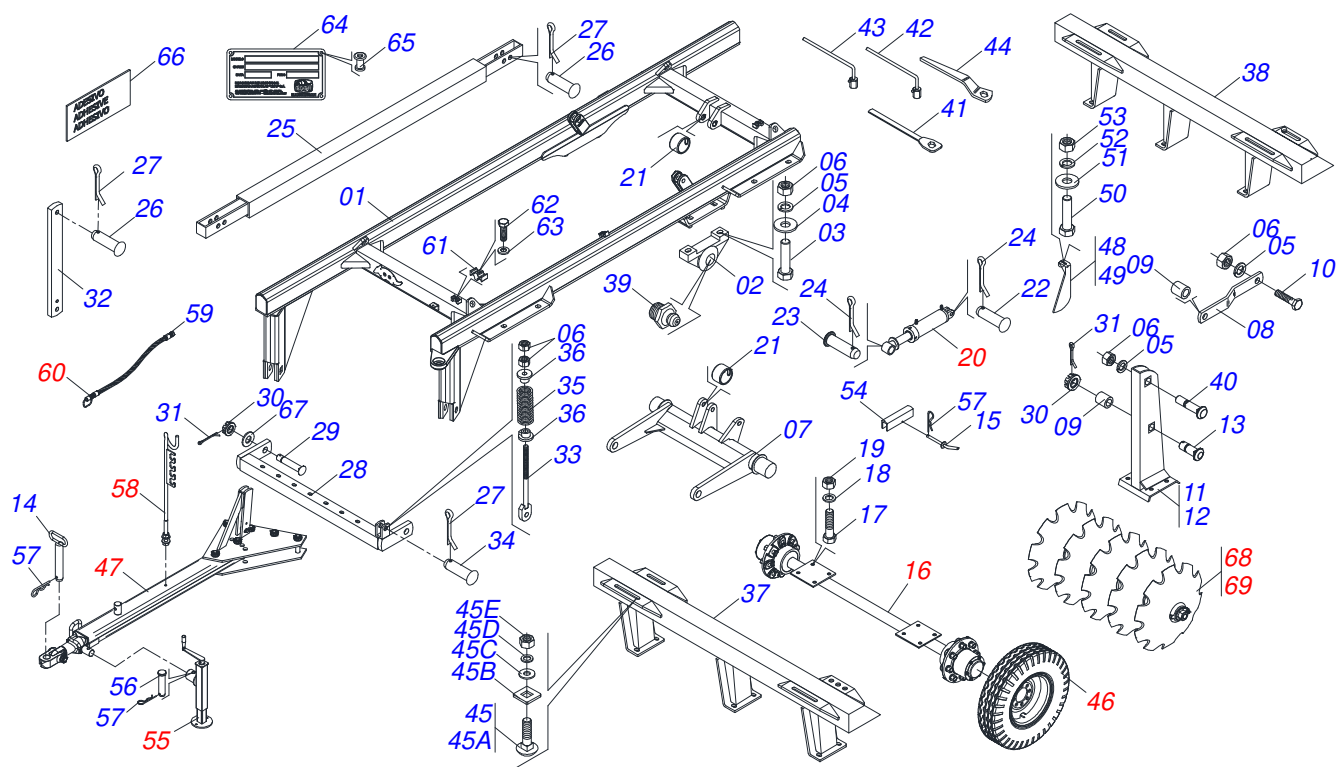

MARCHESAN

INDICE

0909095314	CHASSI COMPLETO - 12/14/16D	1
0909090157	CHASSI COMPLETO - 18/20/22D	2
0501047810	RODADO SEM PNEU 3.1/2 X 2136	3
0511059181	CILINDRO HIDRAULICO 50,80X101,60X515X248	4
0511041570	BARRA TRACAO COMPLETA ENGATE 3"	5
0501046307	BARRA TRACAO COMPLETA	6
0511048088	MACACO COMPLETO	7
0503060213	RODA COM PNEU 900 X 20-14L COMPLETO	8
0501053834	MACHO ENGATE RAPIDO AGRICOLA 1/2 NPT COM TAMPA	9
0909091798	SEÇÃO DE DISCOS DIANTEIRA - 12/14/16/18/20/22D	10
0909094189	SEÇÃO DE DISCOS TRASEIRA - 12/14/16/18/20/22D	11
0501046926	MANCAL AGRÍCOLA DM OL 330 X 2.1/8 COM PROTEÇÃO IMP	12
0501046900	MANCAL AGR DM OL 430 X 2.1/2 COM PROT GASP	13