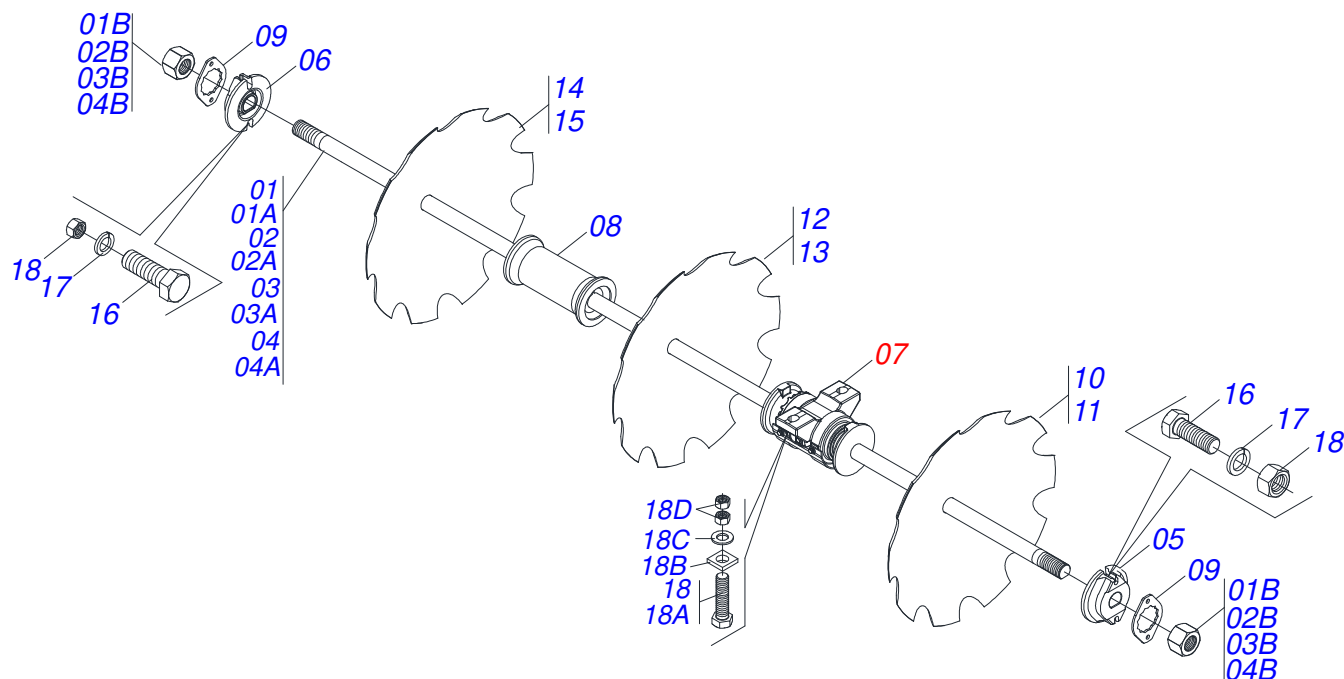

Item	Código	Descrição	Ver Pág.	12	14	16	18	20	22
01	0501040693	EIXO 2.1/2 X 1610 C/PORCAS		00	00	04	02	00	00
01A	0501010358	EIXO 2.1/2 X 1610		00	00	01	02	00	00
01B	0502040064	PORCA R2.1/2UNC 7FPP X 70 SEXT 99		00	00	02	02	00	00
02	0501040690	EIXO 2.1/2 X 2060 C/PORCAS		00	00	00	02	04	02
02A	0501010357	EIXO 2.1/2 X 2060		00	00	00	01	01	01
02B	0502040064	PORCA R2.1/2UNC 7FPP X 70 SEXT 99		00	00	00	02	02	02
03	0501040691	EIXO 2.1/2 X 2500 C/PORCAS		02	00	00	00	00	02
03A	0501010356	EIXO 2.1/2 X 2500		01	00	00	00	00	01
03B	0502040064	PORCA R2.1/2UNC 7FPP X 70 SEXT 99		02	00	00	00	00	02
04	0501040692	EIXO 2.1/2 X 2930 C/PORCAS		00	02	00	00	00	00
04A	0501010355	EIXO 2.1/2 X 2930		00	01	00	00	00	00
04B	0502040064	PORCA R2.1/2UNC 7FPP X 70 SEXT 99		00	02	00	00	00	00
05	0502010592	TRAVA EIXO INTERNO 2.1/2		02	02	02	04	04	04
06	0502010593	TRAVA EIXO EXTERNO 2.1/2		02	02	02	04	04	04
07	0501046900	MANCAL AGR DM OL 430 X 2.1/2 COM PROT GASP	13	04	04	06	08	08	08
07.	0501046926	MANCAL AGRÍCOLA DM OL 330 X 2.1/8 COM PROTEÇÃO IMP	12	04	04	06	08	08	08
08	0502010643	SEPARADOR 330 C/ F 2.1/8		06	08	08	08	08	10
09	0501010348	TRAVA PORCA 2.1/8E2.1/2 SEXT101 GAP		04	04	04	08	08	08
10	0602044001	DR32X9 C115AF04FR2.3/16 10RE TAT/CV		12	14	16	18	20	22
11	0602044004	DR32X12 C115AF04FR2.9/16 10R TAT/CV		12	14	16	18	20	22
12	0602046001	DR34X9 C120AF04FR2.9/16 12R TAT/CIV		12	14	16	18	20	22
13	0602046002	DR34X12 C120AF04FR2.9/16 12R TAT/CV		12	14	16	18	20	22
14	0602048001	DR36X9 C133AF04FR2.9/16 12REC TATU		12	14	16	18	20	22
15	0602048051	DR36X12 C123AF04FR2.9/16 12R NICOLA		12	14	16	18	20	22
16	0503010233	PARAFUSO 5/8 UNC X 2.1/2 C S G.5 ZN		24	28	32	36	40	44
17	0503010027	ARRUELA PRESSAO 5/8 ZN 1K01574		24	28	32	36	40	44
18	0503010013	PORCA SEXTAVADA 5/8 UNC G.5 ZN		24	28	32	36	40	44
19	0501041301	PARAFUSO 1.1/4 UNC X 5.3/4 CA COMPLETO		08	08	16	16	16	16
19A	0501010953	TRAVA PARAFUSO 1.1/4		08	08	16	16	16	16
19B	0501010954	PARAFUSO 1.1/4 UNC X 5.3/4 C A 8.8 ZN		08	08	16	16	16	16
19C	0531010713	ARRUELA LISA 32,50X 65X 8,0 PCC2 ZN		08	08	16	16	16	16