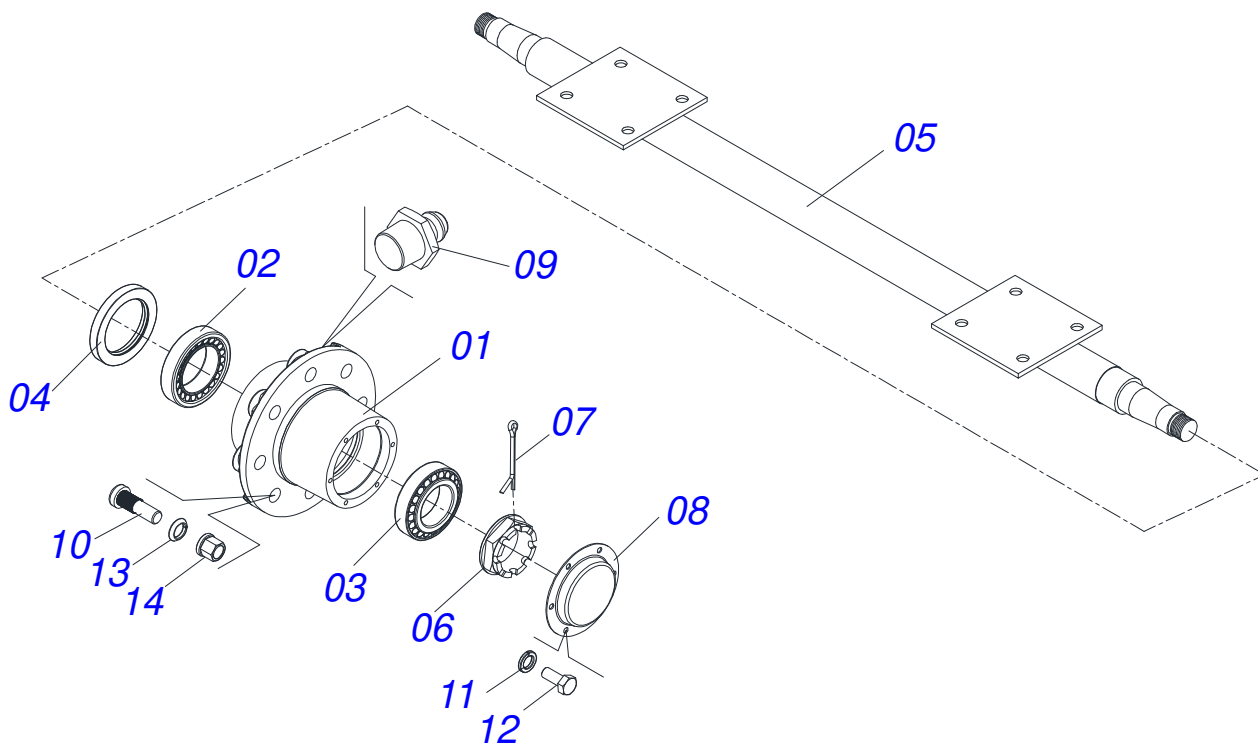

Item	Código	Descrição	Ver Pág.	QT
01	0501110751	CAIXA RODADO COM PARAFUSO		02
02	0503010059	ROLAMENTO 33287/33462		02
03	0503010007	ROLAMENTO 3982/3920 IMP		02
04	0503010050	RETENTOR 00085-B		02
05	0501067251	EIXO 3.1/2 X 2136 GASPCR-22		01
06	0502040080	PORCA FLANGEADA R.2.1/2 UN		02
07	0503011345	CONTRAPINO 1/4 X 3.1/2		02
08	0541013225	TAMPA CUBO RODADO		02
09	0503010002	GRAXEIRA 1800		02
10	0503811339	PARAF M22 X 1,5 X 72 CC CHF 10.9 SA		08
11	0503010179	ARRUELA PRESSAO 5/16 ZN 1K01528		16
12	0503010240	PARAFUSO 5/16 UNC X 3/4 CS G.2 ZN		16
13	0503811340	ARRUELA PRESSAO 23 ESF SA		08
14	0503811341	PORCA M22 X 1,50 SEXT FLANG G8 SA		08