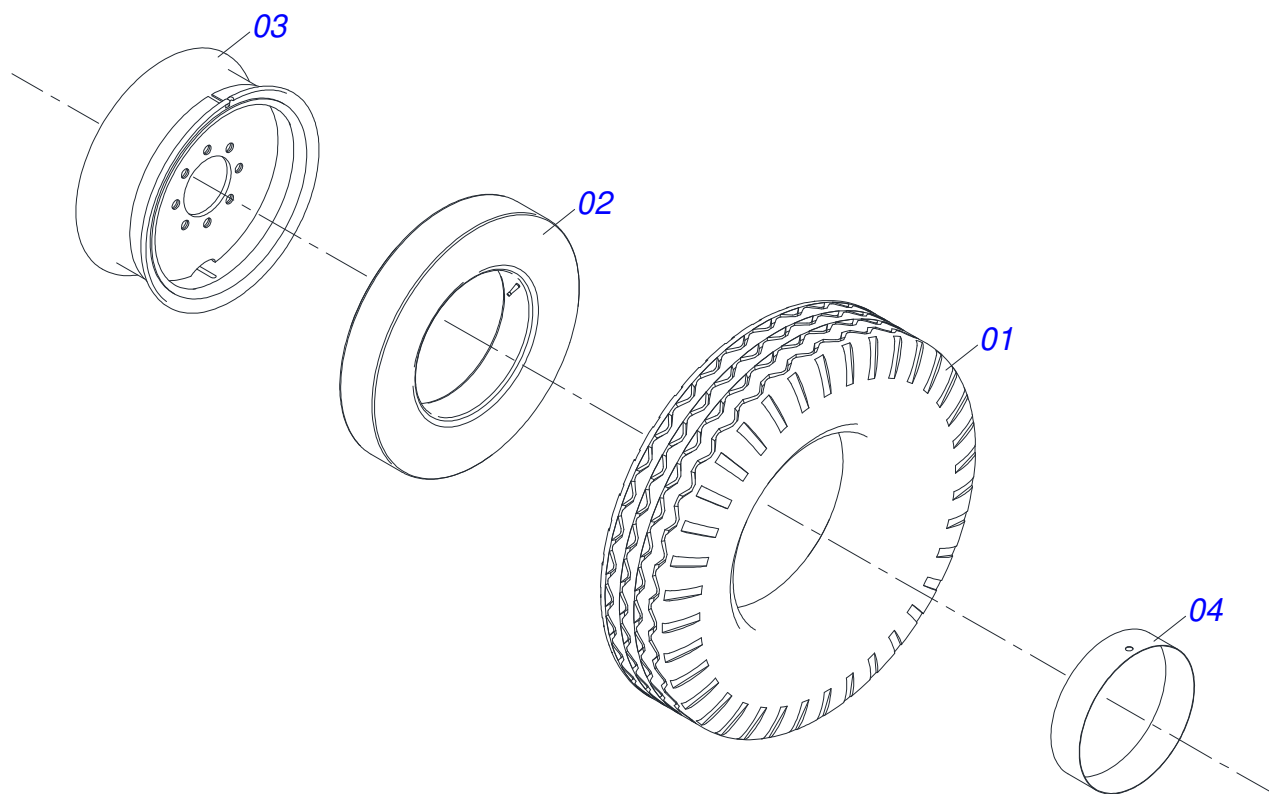

Item	Código	Descrição	Ver Pág.	QT
001	0503010494	PNEU 9.00X 20 -14LONAS OK		01
002	0503010057	CAMARA AR 900 X 20		01
003	0501068263	RODA 7.00X20X153X8F24X203		01
004	0503010470	PROTETOR 9.00 X 20		01