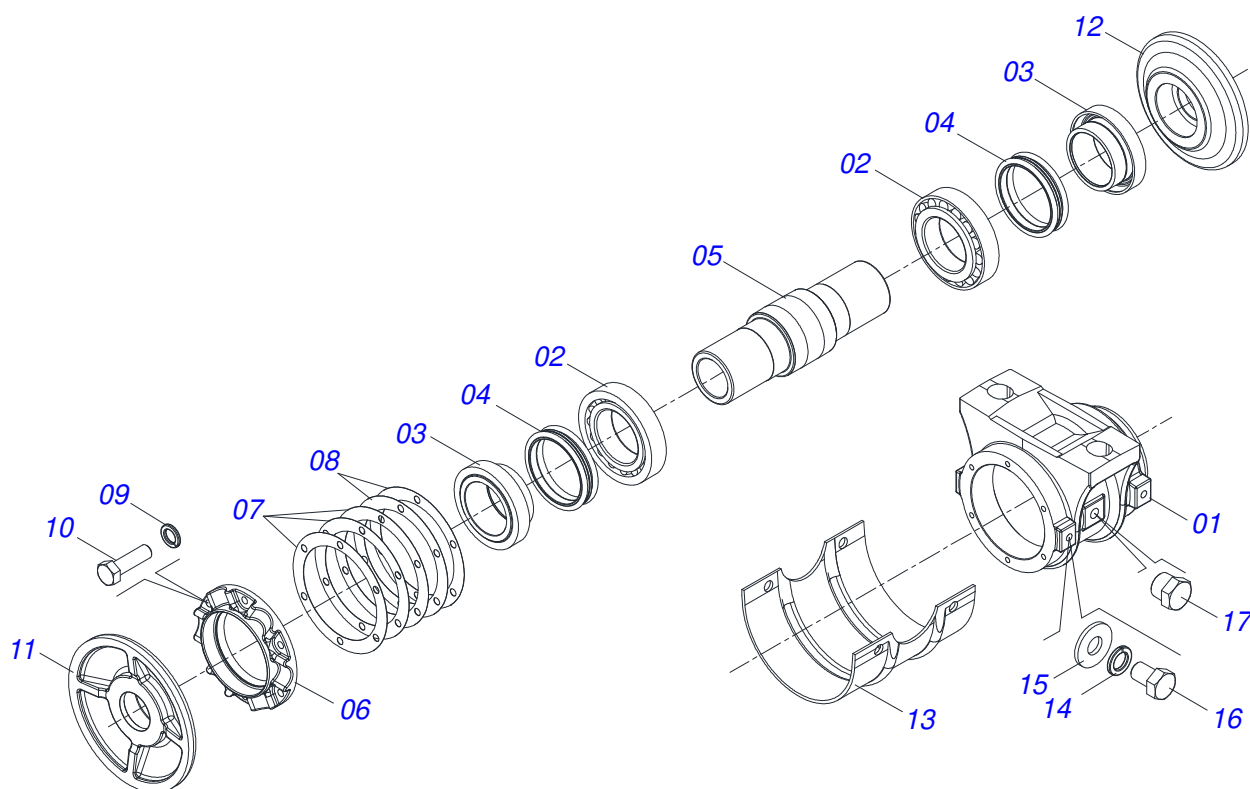

Item	Código	Descrição	Ver Pág.	QT
001	0502010742	CAIXA DM MANCAL AGR DM OL 330		01
002	0503010117	ROLAMENTO 32216		02
003	0502040123	PORTA RETENTORA COM BUCHA		02
004	0503030028	RETENTOR LP JB-257		02
005	0502040034	EIXO MANCAL CM/DM		01
006	0502010645	TAMPA CAIXA DM		01
007	0503030536	JUNTA VEDAÇÃO 180 X 140,5 X 0,4		03
008	0503030686	JUNTA VEDAÇÃO 180 X 140,5 X 0,1		02
009	0503011443	ARRUELA PRESSAO 3/8 SA		06
010	0503010751	PARAFUSO 3/8 UNC X 1.1/4 CS G.5 ZN		06
011	0502040260	ENCOSTO EXTERNO DISCO		01
012	0502040261	ENCOSTO INTERNO DISCO		01
013	0511013169	CAPA PROTETORA MANCAL 330 GAP		01
014	0503010019	ARRUELA PRESSAO 1/2 ZN 1K01556		04
015	0511017302	ARRUELA LISA 13,50 X 32,50 X 3,0 ZN		04
016	0503011401	PARAFUSO 1/2 UNC X 3/4 C S		04
017	0503010856	BUJAO R3/8" BSPT		02