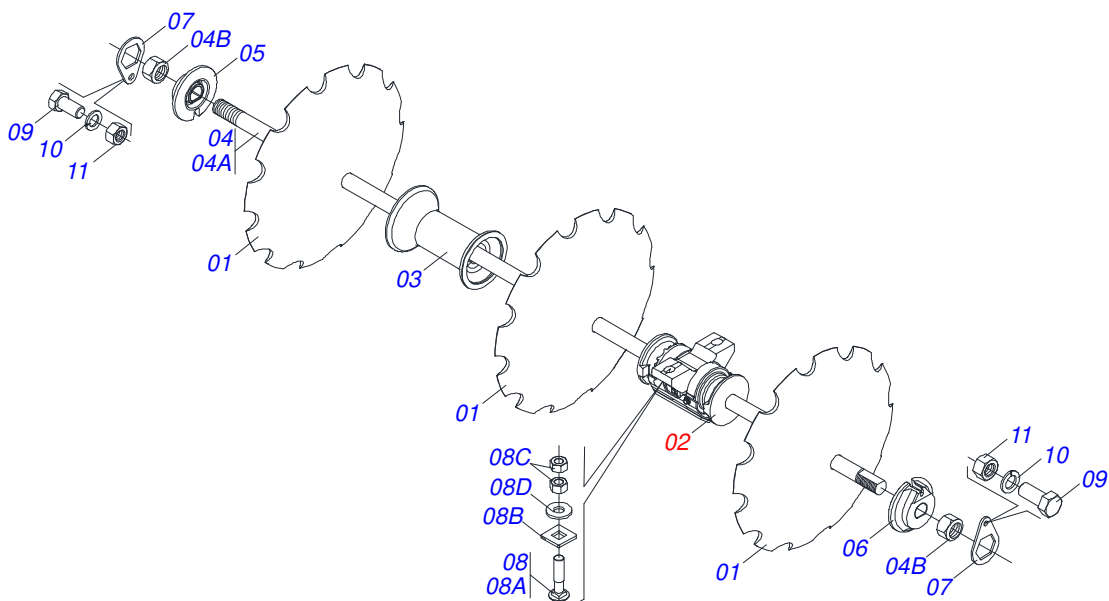

Item	Código	Descrição	Ver Pág.	QT
01	0503062157	MACACO COMPLETO (1259) ROBUSTEC	15	01

Item	Código	Descrição	Ver Pág.	QT
01	0503062227	MACACO COMPLETO (8088) ROBUSTEC		01

Item	Código	Descrição	Ver Pág.	QT
01	0511065948	CORPO EXTERNO MACACO OTDH/VTDH		01
02	0531017603	FUSO MACACO CAB DUPLO		01
03	0503013092	ROLAMENTO 51305		01
04	0511064234	ENGR 20Z MOVIDA CAB DUPLO		01
05	0503010561	PINO ELASTICO 701163 6 X 36		02
06	0503011410	ROLAMENTO 6005 2RS1		01
07	0503011105	ANEL RETENTOR PARA FURO 502047		01
08	0511064235	MANIVELA MACACO CAB DUPLO		01
09	0511064233	ENGRENAGEM 10Z MOTORA CAB DUPLO		01
10	0511064236	CORPO INTERNO MACACO CAB DUPLO		01
11	0531017602	CAPA PROTECAO ENGRENAGEM CAB DUPLO		01
12	0503011312	CABO GIRATORIO PMCV-546PE COM PORCA		01

Item	Código	Descrição	Ver Pág.	QT
01	0503010893	RODA 5,50 X 16 X 118 X 6F (17,2 X 152,4)		01
02	0503010033	CAMARA AR 7.50 X 16		01
03	0503010120	PNEU 7.50 X 16 10 LONAS		01

Item	Código	Descrição	Ver Pág.	QT
01	0503010120	PNEU 7.50 X 16 10 LONAS		01
02	0503010033	CAMARA AR 7.50 X 16		01
03	0501061845	RODA 5,50X16X130X6F17X173,6-D		01