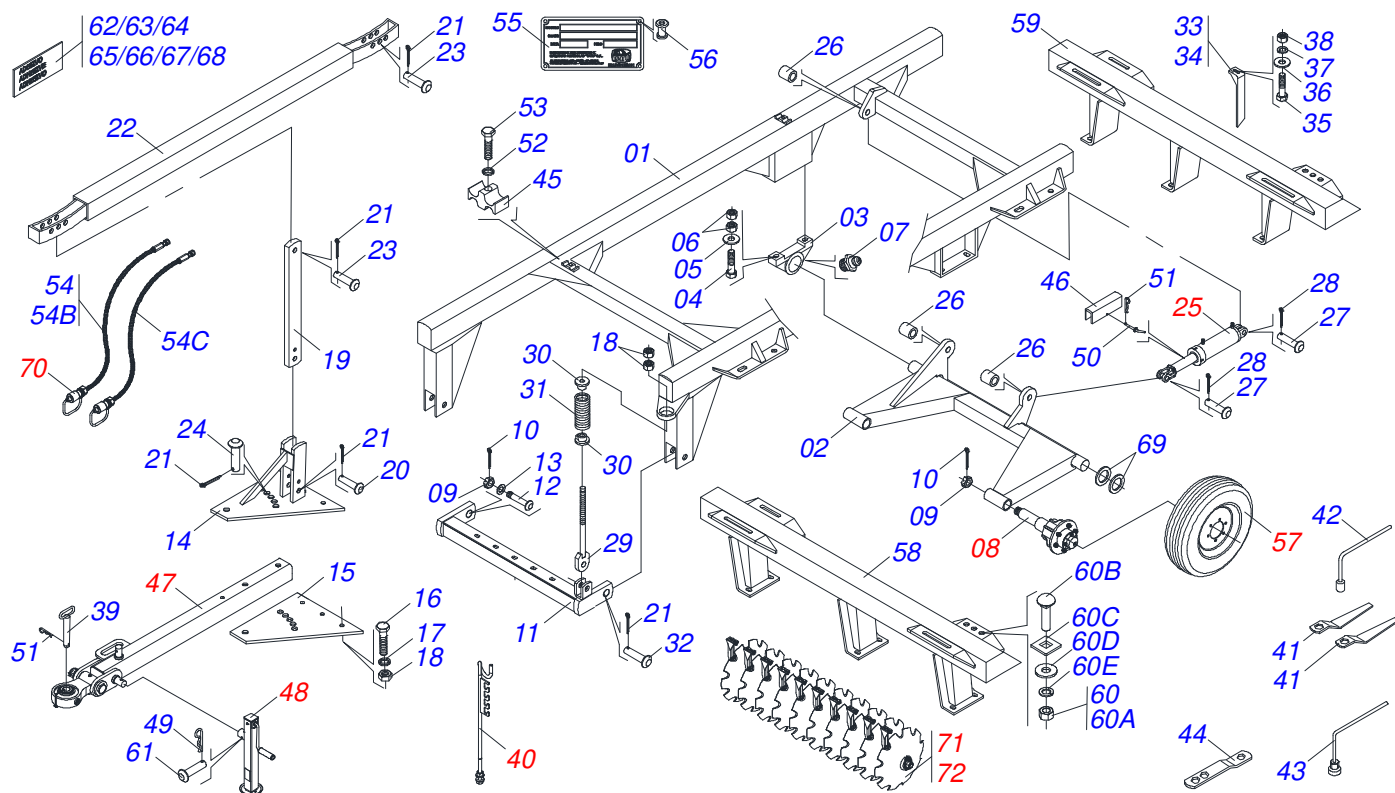

Item	Código	Descrição	Ver Pág.	25	26	28	29
01	0501064754	QUADRO		01	00	00	00
01.	0501064754	QUADRO		00	01	00	01
01..	0501065575	QUADRO ATCR/GAICR 24/28 ALQUIP		00	00	01	00
02	0501065518	RODEIRO		01	01	01	01
03	0501110856	MANCAL AGRICOLA ARTICULACAO COM LUVA		02	02	00	00
03.	0501048457	MANCAL AGRICOLA DM 262 X1.5/8 COM PROTECAO TK		00	00	02	00
03..	0501110856	MANCAL AGRICOLA ARTICULACAO COM LUVA		00	00	00	02
04	0503010797	PARAFUSO 3/4 UNC X 4 CS G.5 ZN		04	04	04	04
05	0501010322	ARRUELA LISA 20,50 X 46 X 4,00 ZN		04	04	04	04
06	0503010014	PORCA SEXTAVADA 3/4 UNC (PESADA) G.5 ZN		08	08	08	08
07	0503010002	GRAXEIRA 1800		04	04	04	04
08	0501051634	RODADO SEM PNEU	7	02	02	02	02
09	0501011301	PORCA CASTELO 1.1/2 UNC 6 FPP SEXTAVADA 2.5/16 ZN		05	05	05	05
10	0503010010	CONTRAPINO 1/4" X 2.1/2"		05	05	05	05
11	0501066262	BARRA ENGATE		01	01	01	01
12	0521017538	EIXO JUNCAO 1.1/2 UNC X 128 P.Q. ZN		02	02	02	02
13	0511019880	ARRUELA LISA 38,50 X 100 X 4,75 ZN		02	02	02	02
14	0501066235	PLACA SUPERIOR COM SUPORTE		01	01	01	01
15	0511013000	PLACA SUPERIOR/INFERIOR		01	01	01	01
16	0501010334	PARAFUSO 1 UNC X 7 C S G.5 ZN		04	04	04	04
17	0503011438	ARRUELA PRESSAO 1		04	04	04	04
18	0501010059	PORCA SEXTAVADA 1 UNC (PESADA) G.5 ZN		06	06	06	06
19	0511012972	TORRE BARRA ESTABILIZADORA		01	01	01	01
20	0521010576	EIXO JUNCAO 25 X 95 FURO 80 ZN		01	01	01	01
21	0503010571	CONTRAPINO 1/4" X 1.1/2"		05	05	05	05
22	0511066932	BARRA ESTABILIZADORA		01	01	01	01
23	0521010575	EIXO JUNCAO 25 X 90 FURO 75 ZN		02	02	02	02
24	0521012534	EIXO 25 X 155 C A ZN		01	01	01	01
25	0501048420	CILINDRO HIDRAULICO 50,8 X 101,6 X 515 X 203	3	01	01	01	00
25.	0511059180	CILINDRO HIDRAULICO 50,80 X 101,60 X 515 X 203	4	00	00	00	01