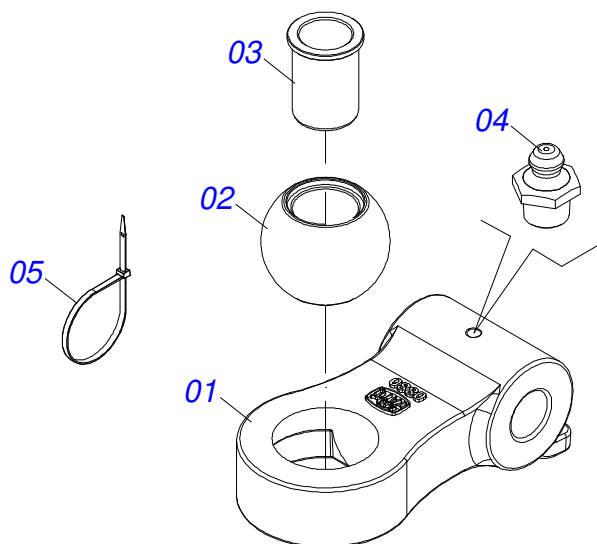

Item	Código	Descrição	Ver Pág.	QT
01	0503011627	MACHO ENGATE RAPIDO AGRICOLA 1/2 NPT		01
02	0503011882	TAMPA PLASTICA PARA ENGATE RAPIDO MACHO		01

Item	Código	Descrição	Ver Pág.	QT
01	0511067334	SUPORTE MANGUEIRA		01
02	0503010014	PORCA SEXTAVADA 3/4 UNC (PESADA) G.5 ZN		02
03	0501010322	ARRUELA LISA 20,50 X 46 X 4,00 ZN		02

Item	Código	Descrição	Ver Pág.	QT
01	0521069165	BARRA TRACAO 1416		01
02	0521057520	ENGATE COM APOIO COM ROTULA COMPLETO	14	01
03	0581015973	PARAFUSO 1.1/4 UNC X 8 C S G5		01
04	0501017779	ARRUELA LISA 32 X 60 X 4,75		02
05	0503013026	PORCA CASTELO 1.1/4 UNC		01
06	0503010010	CONTRAPINO 1/4" X 2.1/2"		01

Item	Código	Descrição	Ver Pág.	QT
01	0501069323	BARRA TRACAO		01
02	1902040223	PINO ENGATE		01
03	0521012545	EIXO JUNCAO 38,00 X 183 PQ		01
04	0501011301	PORCA CASTELO 1.1/2 UNC 6 FPP SEXTAVADA 2.5/16 ZN		07
05	0503010010	CONTRAPINO 1/4" X 2.1/2"		07
06	0511014902	EIXO JUNCAO 25 X 100 CAB FRESADA ZN		01
07	0503010571	CONTRAPINO 1/4" X 1.1/2"		01
08	1902040327	ANEL TRAVA ENGATE		01
09	1902040732	U ENGATE		01
10	0501067250	PLACA SUPERIOR COM SUPORTE		01
11	0511016137	PLACA SUPERIOR/INFERIOR		01
12	0521010779	EIXO JUNCAO 31,75 X 95 FURO 80 ZN		01
13	0503010523	CONTRAPINO 1/4" X 2"		01
14	0501016419	PARAFUSO 1.1/2 NC X 192 ZN		06