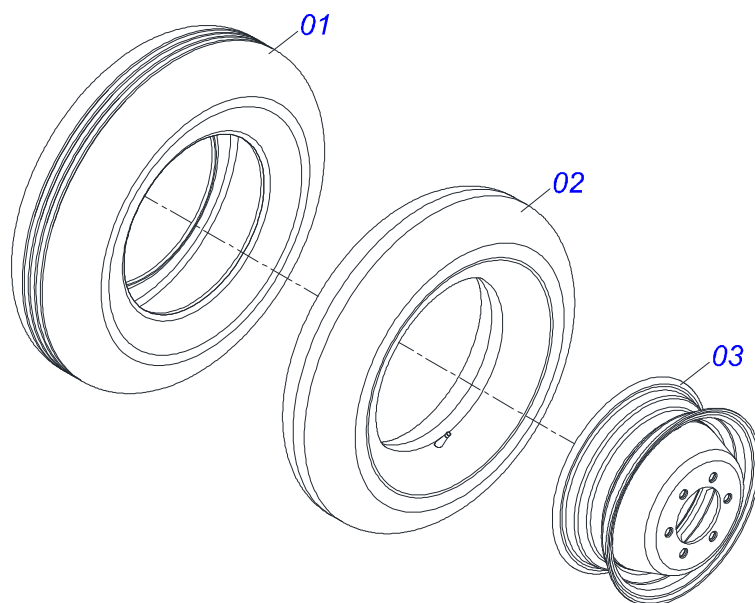

Item	Código	Descrição	Ver Pág.	QT
01	0503010120	PNEU 7.50 X 16 10 LONAS		01
02	0503010033	CAMARA AR 7.50 X 16		01
03	0501061845	RODA 5,50X16X130X6F17X173,6-D		01