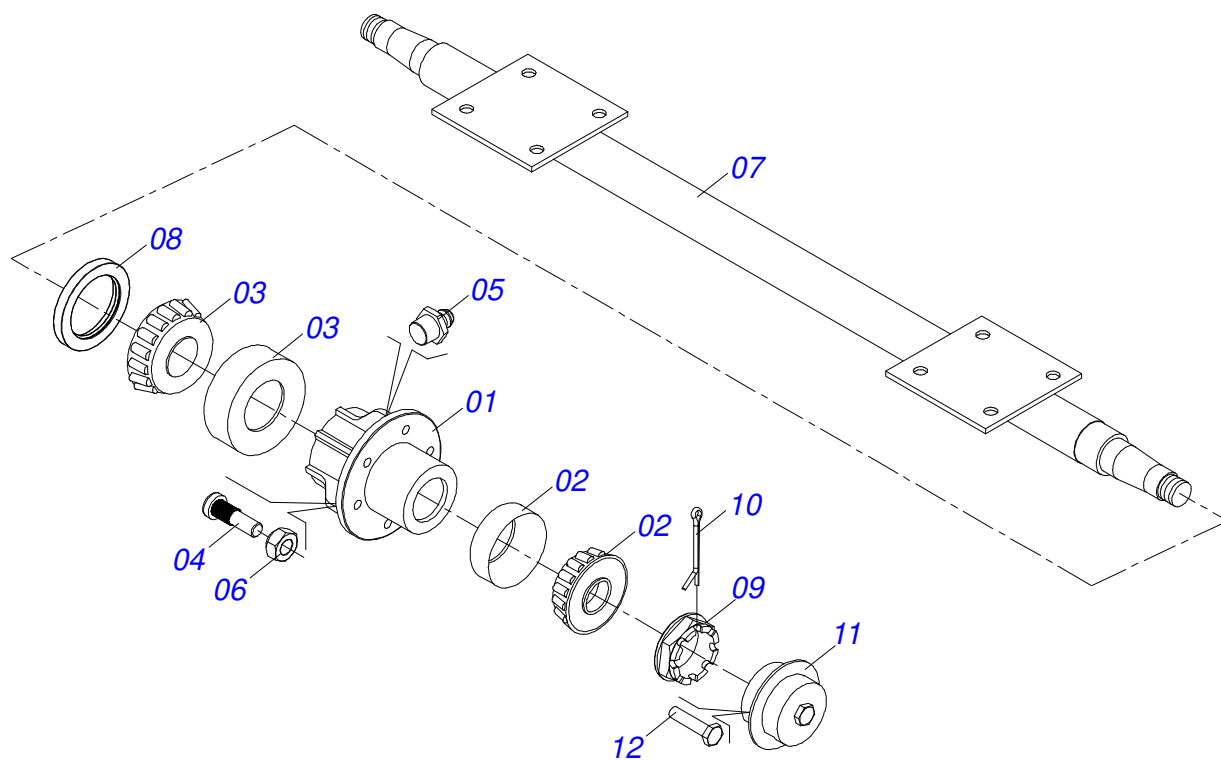

Item	Código	Descrição	Ver Pág.	QT
01	0502011389	CAIXA MM		02
02	0503010006	ROLAMENTO 32210 IMPORTADO		02
03	0503010005	ROLAMENTO 32212 IMP		02
04	0501010186	PARAFUSO RODA 5/8UNFX2.1/8CR G.5 REC ZN		12
05	0503010002	GRAXEIRA 1800		02
06	0503010064	PORCA CONICA 5/8 NF ZN		12
07	0501067004	EIXO 3" X 2160 MM ATCR 32		01
08	0503011866	RETENTOR 00573-B COM FURO		02
09	0501010888	PORCA CASTELO 1.3/4 10FPP SEX2.5/16 ZN		02
10	0503010010	CONTRAPINO 1/4" X 2.1/2"		02
11	0502020593	TAMPA PROTECAO		02
12	0503010295	PARAFUSO 5/16 UNC X 5/8 CS G.2 ZN		02