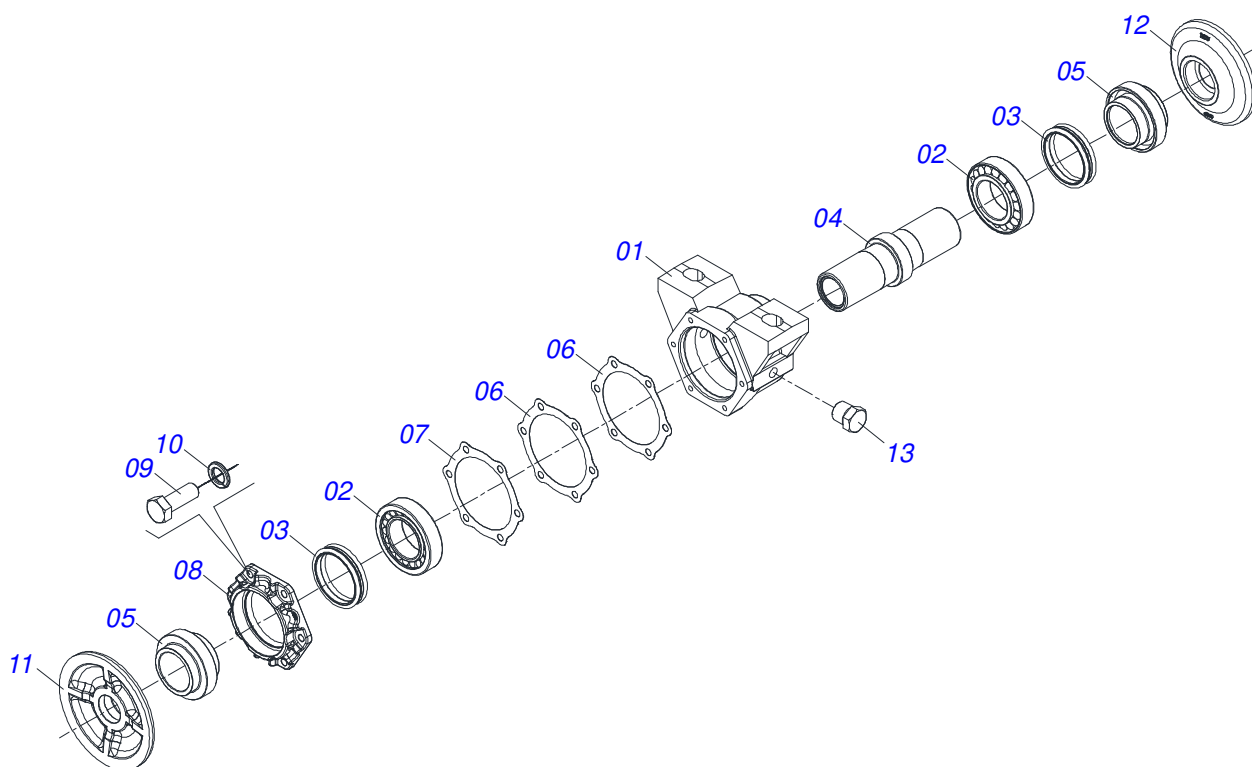

Item	Código	Descrição	Ver Pág.	QT
01	0502020481	CAIXA MANCAL AGRICOLA DM OL		01
02	0503010005	ROLAMENTO 32212 IMP		02
03	0503030027	RETENTOR LP JB-255		02
04	0502010900	EIXO CM/DM		01
05	0502010735	PORTA RETENTOR COM BUCHA		02
06	0503030030	JUNTA VEDACAO 142 X 113,2 X 0,3		02
07	0503030685	JUNTA VEDACAO 142 X 113,2 X 0,1		01
08	0502020161	TAMPA CAIXA DM MRO-225 1.5/8		01
09	0503010237	PARAFUSO 3/8 UNC X 1 C S G.5		06
10	0503011443	ARRUELA PRESSAO 3/8		06
11	0502040239	ENCOSTO EXTERNO DOS DISCOS		01
12	0502040240	ENCOSTO INTERNO DOS DISCOS		01
13	0503010856	BUJAO R 3/8 BSPT		01