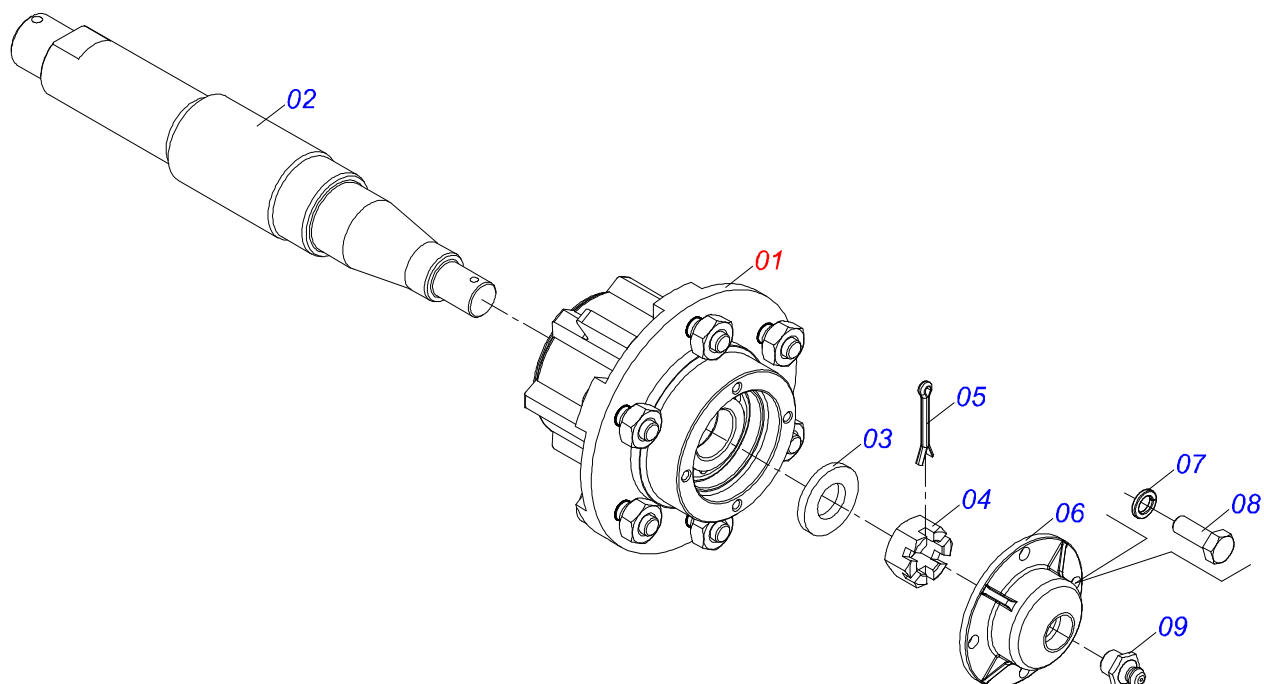

Item	Código	Descrição	Ver Pág.	QT
01	0501051142	CAIXA RODADO COM ROLAMENTO	9	01
02	0521010821	EIXO 63,50 X 420		01
03	0501016545	ARRUELA LISA 26 X 50 X 6,30		01
04	0503030009	PORCA CASTELO 1 UNS 14 FPP X 22		01
05	0503010018	CONTRAPINO 5/32" X 1.1/2"		01
06	0502020591	TAMPA PROTETORA		01
07	0503011444	ARRUELA PRESSAO 5/16		04
08	0503010358	PARAFUSO 5/16 UNC X 7/8 C S G.5		04
09	0503010002	GRAXEIRA 1800		01