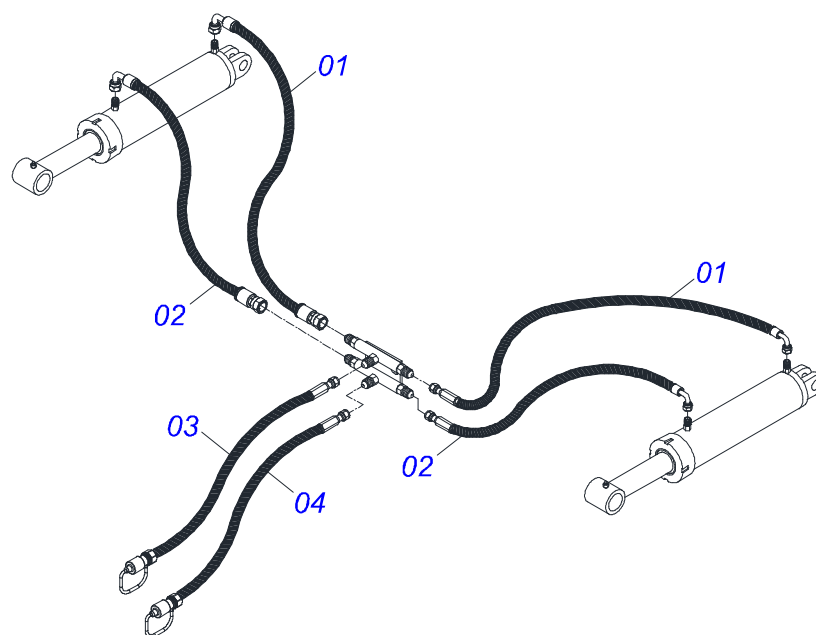

Item	Código	Descrição	Ver Pág.	QT
01	0501080054	MANGUEIRA 3/8 X 450 TR-TC		02
02	0501080413	MANGUEIRA 3/8 X 700 TR-TC		02
03	0501080458	MANGUEIRA 3/8 X 8000 TC-TM		01
04	0501080459	MANGUEIRA 3/8 X 8200 TC-TM		01