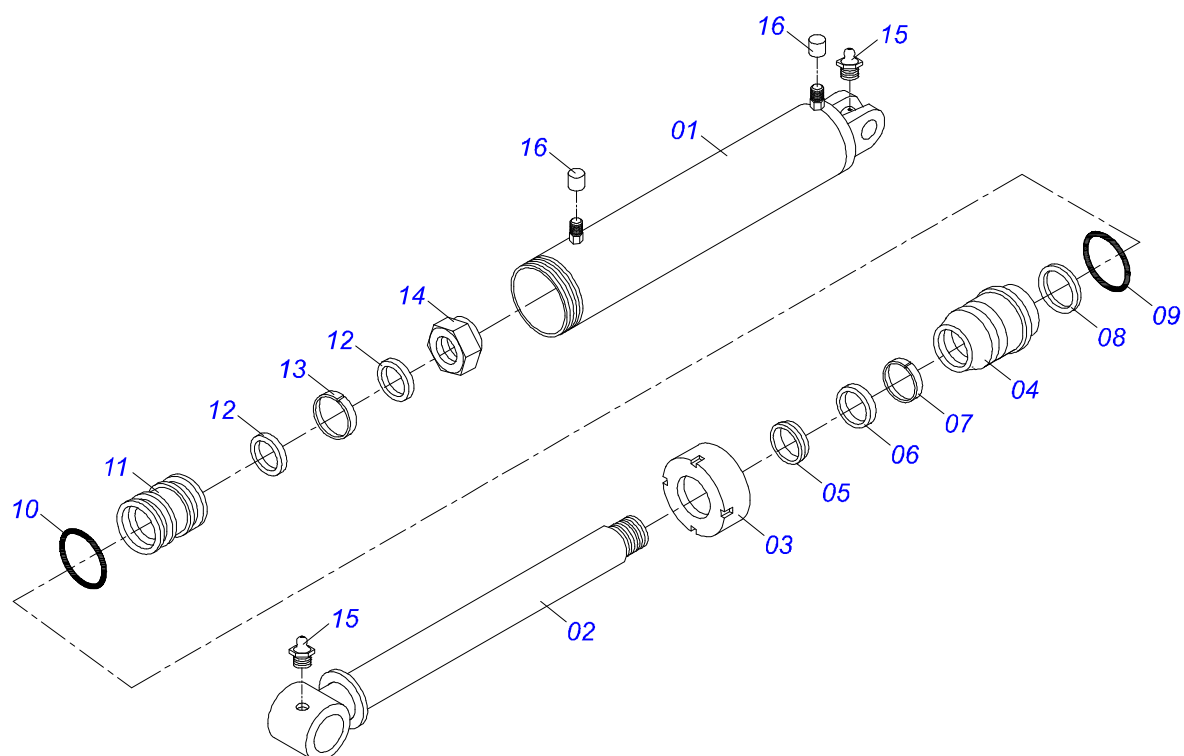

Item	Código	Descrição	Ver Pág.	QT
01	0501067256	CAMISA 101,60 X 364		01
02	0501067733	HASTE 50,80 X 445 C/BUCHA		01
03	0502010017	TAMPA MOVEL 101,6		01
04	0502010778	SUPORTE ANEIS 50,8 X 101,6		01
05	0503010039	ANEL RASPADOR D-2000 1G24231		01
06	0503010991	GAXETA 1870-2000-375-B 1G17225		01
07	0503010952	ANEL G.I.2 X3X1/2 W2-2250-500 PK		01
08	0503011061	ANEL BACK-UP 8-342		01
09	0503010338	ANEL O RING 2-342 N 3006-9B		01
10	0503010345	ANEL O RING 2-218 N 3006-9B 1G04609		01
11	0502010992	EMBOLO 50,8 X 101,6		01
12	0503010043	GAXETA 3750-3250 B		02
13	0503010994	ANEL G.E.4 X 3 X 1/2 W2-4000-500 PK		01
14	0503010817	PORCA SEXTAVADA AUTOTRAVANTE COM NYLON 1.1/4 UNF ALTA G.5 ZN		01
15	0503010002	GRAXEIRA 1800		02
16	0503030385	PLUG CILINDRICO N-002		02
17	0501031248	JOGO REPARO COMPLETO CILINDRO 50,8 X 101 AAR		01