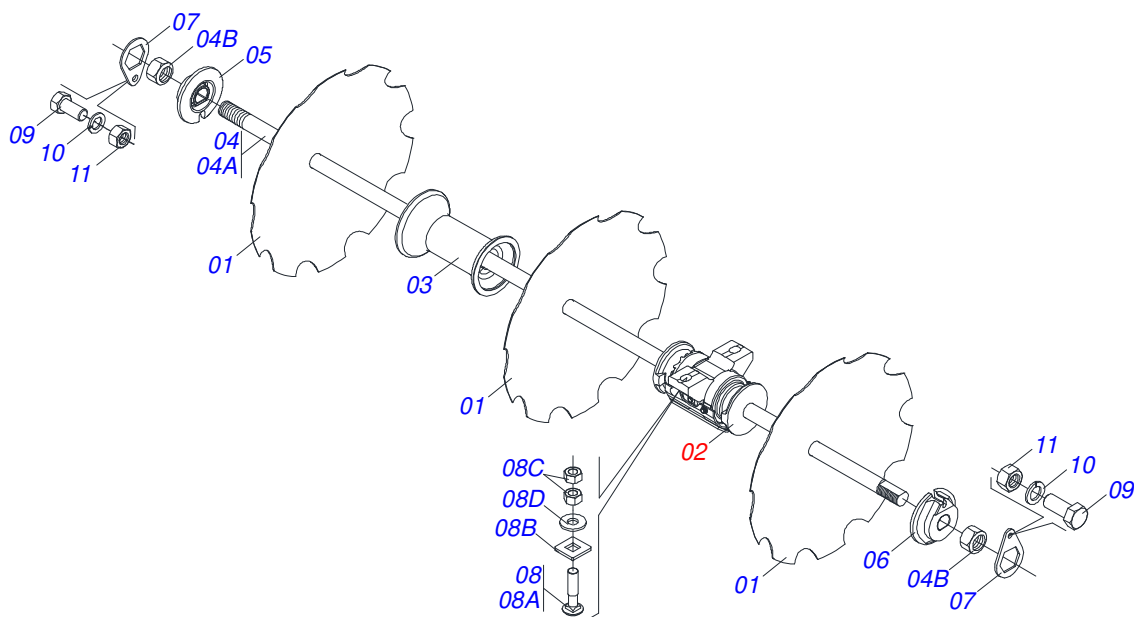

Item	Código	Descrição	Ver Pág.	25	26	28	29	32	36	40	44
01	0602033005	DR 26 X 6 C90AF04FR1.11/16 10REC TATU		12	13	14	14	16	18	20	22
01.	0602037004	DR 28 X 6 C102AF04FR1.11/16 10REC TATU		12	13	14	14	16	18	20	22
01..	0602037006	DR 28 X 7,5 C102AF04FR1.11/16 10REC TATU		12	13	14	14	16	18	20	22
01...	0602033232	DR 26 X 6 C89AF02FR1.11/16 10REC TATU		12	13	14	14	16	18	20	22
02	0501043202	MANCAL AGRICOLA DM OL 262 1.5/8"	22	04	05	05	05	06	07	08	10
02.	0501043090	MANCAL AGRICOLA CM GX 262 1.5/8	23	04	05	05	05	06	07	08	10
02..	0501046925	MANCAL AGRICOLA DM OL 262 1.5/8" PR	24	04	05	05	05	06	07	08	10
03	0502010703	SEPARADOR 263 X 1.5/8		12	16	16	18	18	20	22	24
04	0501046856	EIXO 1.5/8 7FPP X 1510 PORCAS 2.3/4		00	02	00	03	03	00	00	00
04.	0501046859	EIXO 1.5/8 7FPP X 1780 PORCAS 2.3/4		02	00	02	02	03	00	00	03
04..	0501046861	EIXO 1.5/8 7FPP X 2050 PORCAS 2.3/4		02	00	02	02	03	00	00	03
04...	0501046854	EIXO 1.5/8 7FPP X 1240 PORCAS 2.3/4		02	00	02	02	03	00	00	03
04....	0501046811	EIXO 1.5/8 7FPP X 970 PORCAS 2.3/4		02	00	02	02	03	00	00	03
04A	0501019012	EIXO 1.5/8 7FPP X 1510		00	02	00	03	03	00	00	00
04A.	0501015631	EIXO 1.5/8 7FPP X 1780		02	00	02	02	03	00	00	03
04A..	0501019015	EIXO 1.5/8 7FPP X 2050		02	00	02	02	03	00	00	03
04A...	0501019016	EIXO 1.5/8 7FPP X 1240		02	00	02	02	03	00	00	03
04A....	0501019013	EIXO 1.5/8 7FPP X 970		02	00	02	02	03	00	00	03
04B	0502040640	PORCA 1.5/8 7 FPP SEXTAVADO 2.3/4 ZN		04	06	06	06	08	08	08	10
05	0502011047	TRAVA EIXO INTERNO 1.5/8		02	02	02	03	03	04	04	04
06	0502011048	TRAVA EIXO EXTERNO 1.5/8		02	02	02	03	03	04	04	04
07	0511014339	TRAVA PORCA 1.5/8 SEXTAVADO 71,0/71,5 GA		04	04	04	04	06	06	06	08
08	0511040034	CONJUNTO PEÇAS IMPLENTO CO 3/4 UNC X 3.1/4 CA		04	04	04	06	06	06	06	08
08A	0501017303	PARAFUSO 3/4 UNC X 3.1/4 CAPQ G.5 ZN		04	04	04	06	06	06	06	08
08B	0501010949	TRAVA PARAFUSO 3/4		04	04	04	06	06	06	06	08
08C	0503010014	PORCA SEXTAVADA 3/4 UNC (PESADA) G.5 ZN		08	08	08	12	12	12	12	16
08D	0501010322	ARRUELA LISA 20,50 X 46 X 4,00 ZN		04	04	04	06	06	06	06	08
09	0503011267	PARAFUSO 5/8 UNC X 1.1/2 C S G.5 ZN		02	02	02	04	04	04	06	06
10	0503010027	ARRUELA PRESSAO 5/8 ZN		02	02	02	04	04	04	06	06
11	0503010013	PORCA SEXTAVADA 5/8 UNC G.5 ZN		02	02	02	04	04	04	06	06