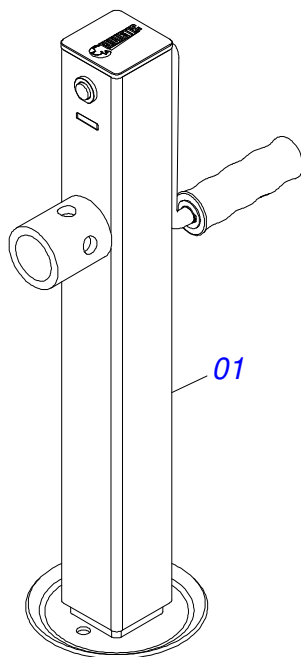

Item	Código	Descrição	Ver Pág.	QT
01	0503062157	MACACO COMPLETO (1259) ROBUSTEC	15	01