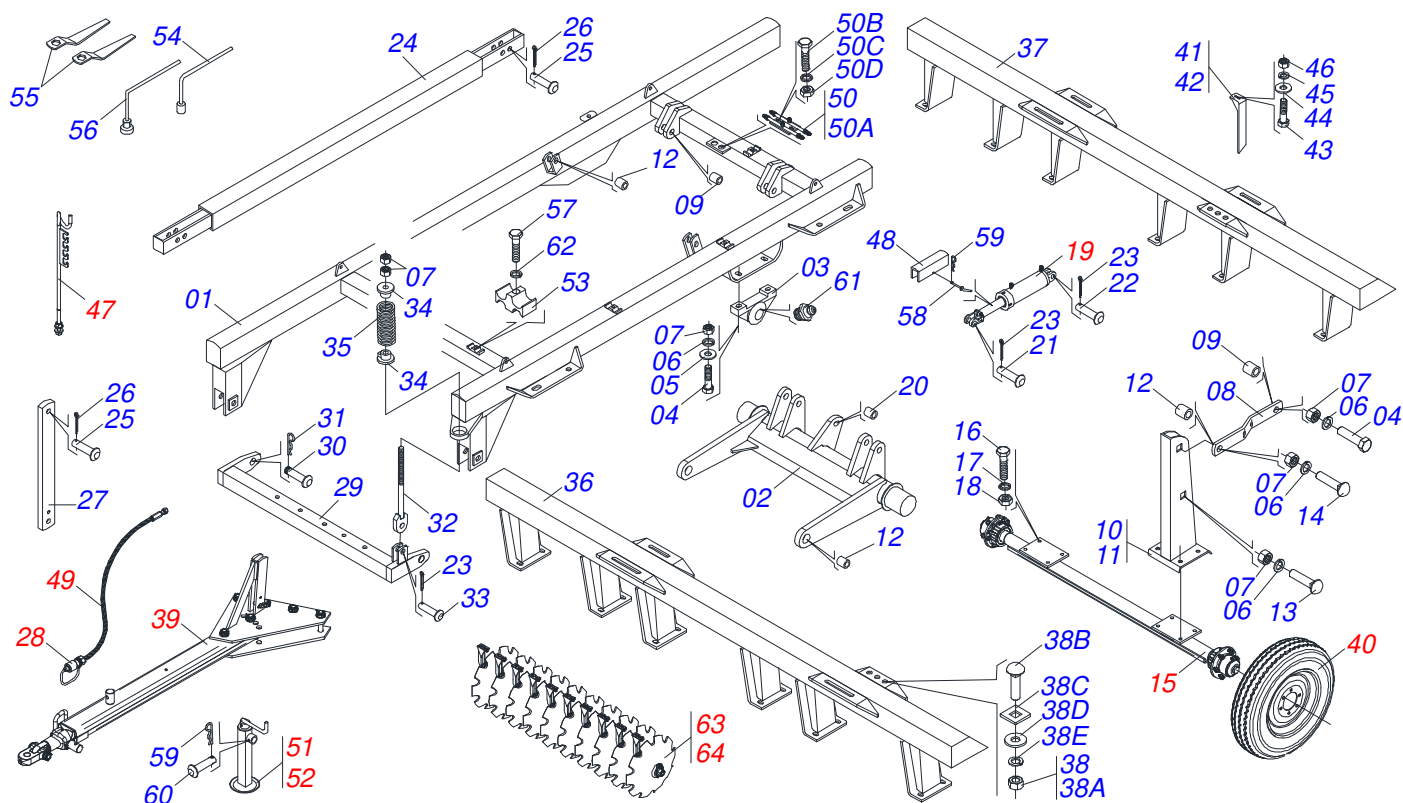

Item	Código	Descrição	Ver Pág.	32	36	40	44
01	0501067290	QUADRO		01	01	01	00
01.	0511065123	QUADRO		00	00	01	01
02	0501067244	RODEIRO		01	01	01	01
03	0502010972	MANCAL AGRICOLA ARTICULADO		02	02	02	02
04	0503011432	PARAFUSO 1 UNC X 4 CS G.5 ZN		06	06	06	06
05	0501010065	ARRUELA LISA 28 X 58 X 4,75 ZN		04	04	04	04
06	0503010012	ARRUELA PRESSAO 1 ZN 1K01602		08	08	08	08
07	0501010059	PORCA SEXTAVADA 1 UNC (PESADA) G.5 ZN		06	06	06	06
08	0501019347	BARRA SUSTENTACAO		02	02	02	02
09	0511019921	LUVA 32,50 X 3,05 X 25,40		05	05	05	05
10	0501068260	TORRE SUSPENSÃO DIREITA		01	01	01	01
11	0501068261	TORRE SUSPENSÃO ESQUERDA		01	01	01	01
12	0501010297	BUCHA 32,6 X 44,3 X 34		02	02	02	02
13	0511018006	PRENDEDOR TORRE SUSPENSÃO R1.1/2UNCX105 ZN		02	02	02	02
14	0511017974	PRENDEDOR TORRE SUSPENSÃO 1 ZN		02	02	02	02
15	0501047809	RODADO SEM PNEU 3 X 2160 32	8	01	01	01	01
16	0501010098	PARAFUSO 3/4 UNC X 2 C S G.5 ZN		08	08	08	08
17	0503010023	ARRUELA PRESSAO 3/4 ZN		09	09	09	09
18	0503010014	PORCA SEXTAVADA 3/4 UNC (PESADA) G.5 ZN		10	10	10	10
19	0501046331	CILINDRO HIDRAULICO 50,8 X 101,6 X 515 X 246	5	02	02	02	02
20	0511019920	LUVA 32,70 X 38,80 X 25,40		08	08	08	08
21	0521010546	EIXO JUNCAO 31,75X145		02	02	02	02
22	0521010547	EIXO JUNCAO 31,75 X 165 FURO 150 ZN		02	02	02	02
23	0503010523	CONTRAPINO 1/4" X 2"		06	06	06	06
24	0501064747	BARRA ESTABILIZADORA		01	01	01	01
25	0521010575	EIXO JUNCAO 25 X 90 FURO 75 ZN		02	02	02	02
26	0503010571	CONTRAPINO 1/4" X 1.1/2"		03	03	03	03
27	0511013526	TORRE BARRA ESTABILIZADORA		01	01	01	01
28	0501053834	MACHO ENGATE RAPIDO 1/2 NPT	10	02	02	02	02
29	0501067241	BARRA ENGATE		01	01	01	01
30	0521010620	EIXO JUNCAO 38 X 118 GCRO ZN		02	02	02	02