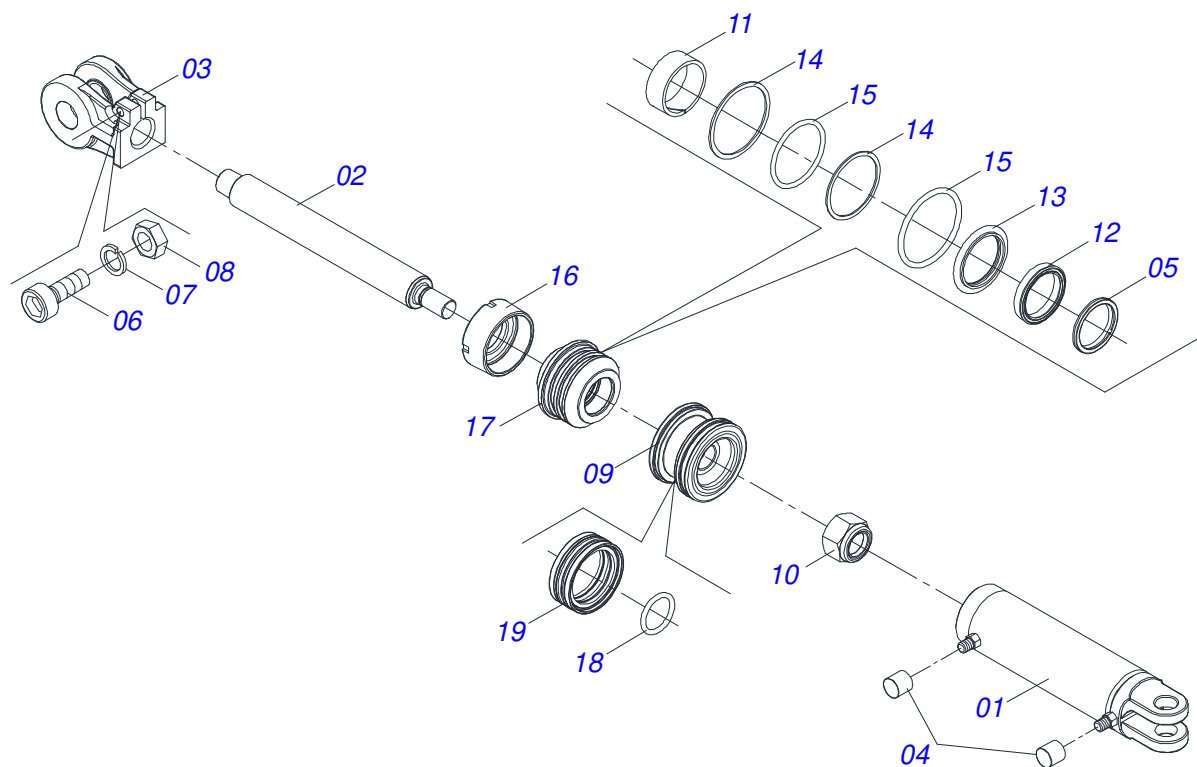

Item	Código	Descrição	Ver Pág.	QT
01	0511070658	CAMISA 101,6 X 394 TSTA 14		01
02	0571019958	EXTENSOR CILINDRO HIDRAULICO 50,80 X 398		01
03	0502040747	GARFO 32,54		01
04	0503030385	PLUG CILINDRICO N-002		02
05	0503010039	ANEL RASPADOR D-2000 1G24231		01
06	0503011094	PARAFUSO 3/8 UNC X 2 C C S I 12.9		01
07	0503011443	ARRUELA PRESSAO 3/8		01
08	0503010026	PORCA SEXTAVADA 3/8 UNC G.5 ZN		01
09	0502012820	EMBOLO 50,80 X 101,60		01
10	0503010817	PORCA SEXTAVADA AUTOTRAVANTE COM NYLON 1.1/4 UNF ALTA G.5 ZN		01
11	0503018025	ANEL GUIA W2-2250-750 (3097 AGEL)		01
12	0503018026	GAXETA 1870-2000-375 B POLYMAX		01
13	0503018024	ANEL BS OD050805200171D-BR		01
14	0503010338	ANEL O RING 2-342 N 3006-9B		02
15	0503011061	ANEL BACK-UP 8-342		02
16	0502012822	TAMPA MOVEL 101,60		01
17	0502012821	SUPORTE ANEIS 50,80 X 101,60		01
18	0503018029	ANEL O RING 2-217 N 3006 90B		01
19	0503015633	VEDACAO SELEMASTER DSM PCB0NB102-NCRO		01