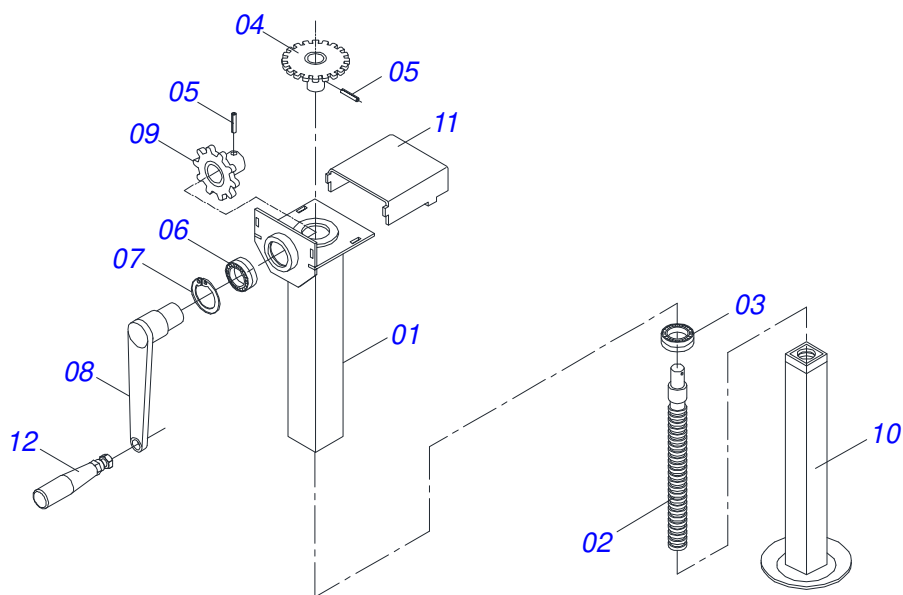

Item	Código	Descrição	Ver Pág.	QT
01	0511065948	CORPO EXTERNO MACACO OTDH/VTDH		01
02	0531017603	FUSO MACACO CAB DUPLO		01
03	0503013092	ROLAMENTO 51305		01
04	0511064234	ENGR 20Z MOVIDA CAB DUPLO		01
05	0503010561	PINO ELASTICO 701163 6 X 36		02
06	0503011410	ROLAMENTO 6005 2RS1		01
07	0503011105	ANEL RETENTOR PARA FURO 502047		01
08	0511064235	MANIVELA MACACO CAB DUPLO		01
09	0511064233	ENGRENAGEM 10Z MOTORA CAB DUPLO		01
10	0511064236	CORPO INTERNO MACACO CAB DUPLO		01
11	0531017602	CAPA PROTECAO ENGRENAGEM CAB DUPLO		01
12	0503011312	CABO GIRATORIO PMCV-546PE COM PORCA		01