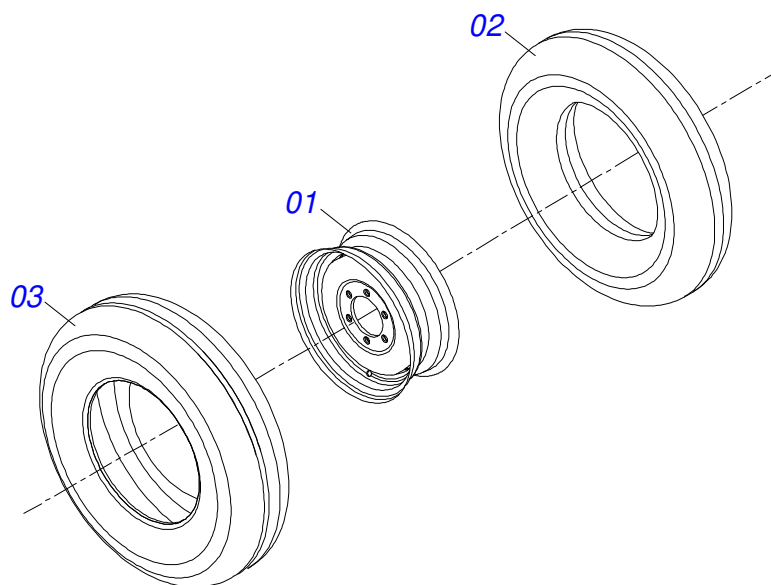

Item	Código	Descrição	Ver Pág.	QT
01	0503010893	RODA 5,50 X 16 X 118 X 6F (17,2 X 152,4)		01
02	0503010033	CAMARA AR 7.50 X 16		01
03	0503010120	PNEU 7.50 X 16 10 LONAS		01