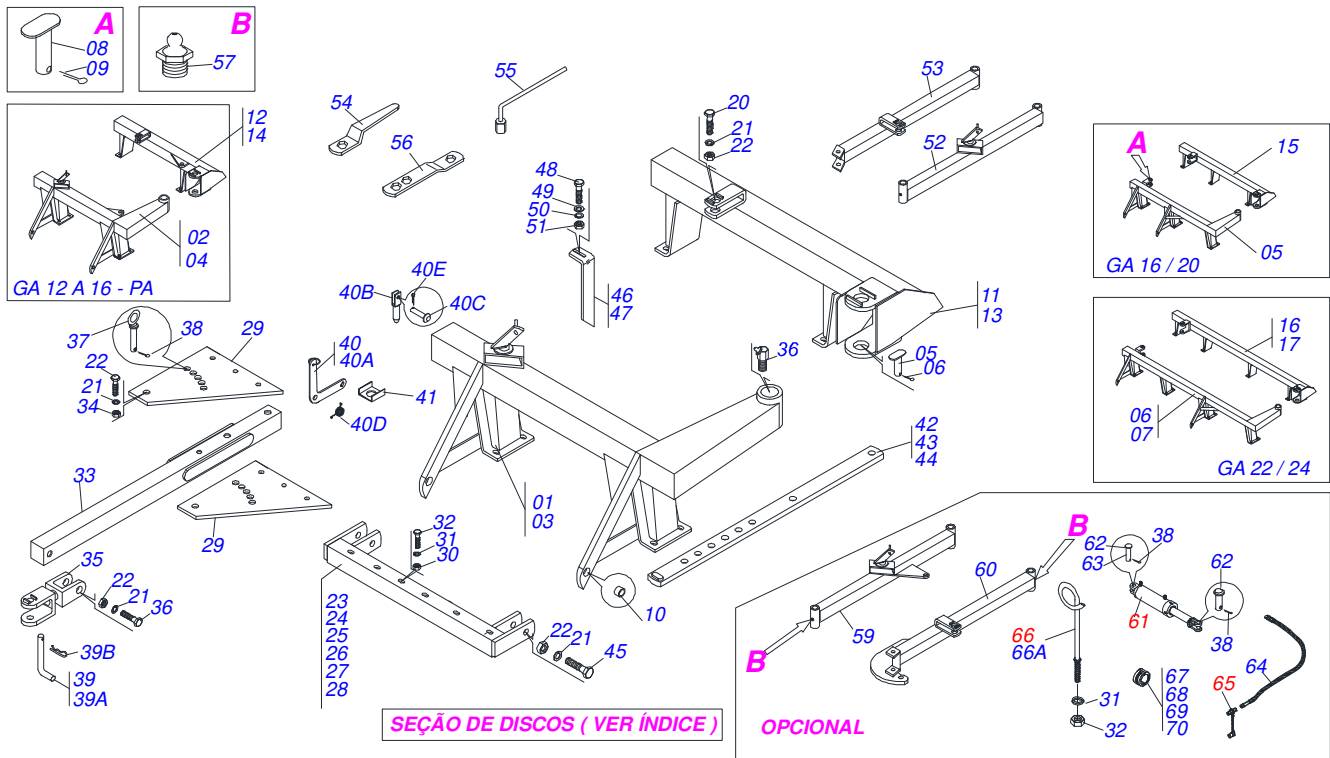

Item	Código	Descrição	Ver Pág.	22	24	28	32	36	40
01	0511062992	CHASSI DIANT GAI 22	S-0601	01					
02	0501061582	CHASSI DIANT GAI 24		01					
03	0501061598	CHASSI DIANT GAI 28		01					
04	0501061600	CHASSI DIANT GAI 32		01					
05	0501061601	CHASSI DIANT GAI 36		01					
06	0501064997	CHASSI DIANT GAI 40		01					
07	0521010644	EIXO JUNCAO 37,9 X 213		02	02	02	02	02	02
08	0503010534	CONTRAPINO 3/8 X 2.1/2 ZN		04	04	04	04	04	04
09	0511062993	CHASSI TRAS GAI 22	S-0601	01					
10	0501061585	CHASSI TRAS GAI 24		01					
11	0501061599	CHASSI TRAS GAI 28		01					
12	0501061602	CHASSI TRAS GAI 32		01					
13	0501061603	CHASSI TRAS GAI 36		01					
14	0501064998	CHASSI TRAS GAI 40		01					
15	0501062185	EIXO JUNCAO 62,5 X 345		01	01	01	01	01	01
16	0501010276	PARAFUSO 1 UNC X 3 C.S. G.5 ZN		01	01	01	01	01	01
17	0501011445	ARRUELA LISA 26 X 46 X 3,00 ZN		01	01	01	01	01	01
18	0503011432	PARAFUSO 1 UNC X 4 CS G.5 ZN		01	01	01	01	01	01
19	0503011438	ARRUELA PRESSAO 1		01	01	01	01	01	01
20	0501010059	PORCA SEXTAVADA 1 UNC (PESADA) G.5 ZN		01	01	01	01	01	01
21	0521062520	BARRA ENGATE		01	01	01	01	01	01
22	0521062520	BARRA ENGATE		01	01	01	01	01	01
23	0501010272	PLACA SUPERIOR/INFERIOR		02	02	02	02	02	02
24	0501010295	PARAFUSO 1.1/2 NC X 172 ZN		05	05	05	05	05	05
25	0501011301	PORCA CASTELO 1.1/2 UNC 6 FPP SEXTAVADA 2.5/16 ZN		08	08	08	08	08	08
26	0503010010	CONTRAPINO 1/4 X 2.1/2		08	08	08	08	08	08
27	0501060316	BARRA TRAC GA/GAP/GAPM		01	01	01	01	01	01
28	0501060317	ENGATE TRATOR		01	01	01	01	01	01
29	0501016415	PARAFUSO 1.1/2 NC X 245 ZN		01	01	01	01	01	01
30	0503010571	CONTRAPINO 1/4 X 1.1/2		01	01	01	01	01	01
31	0501012916	ARRUELA LISA 40 X 66 X 4,75 ZN		05	05	05	05	05	05