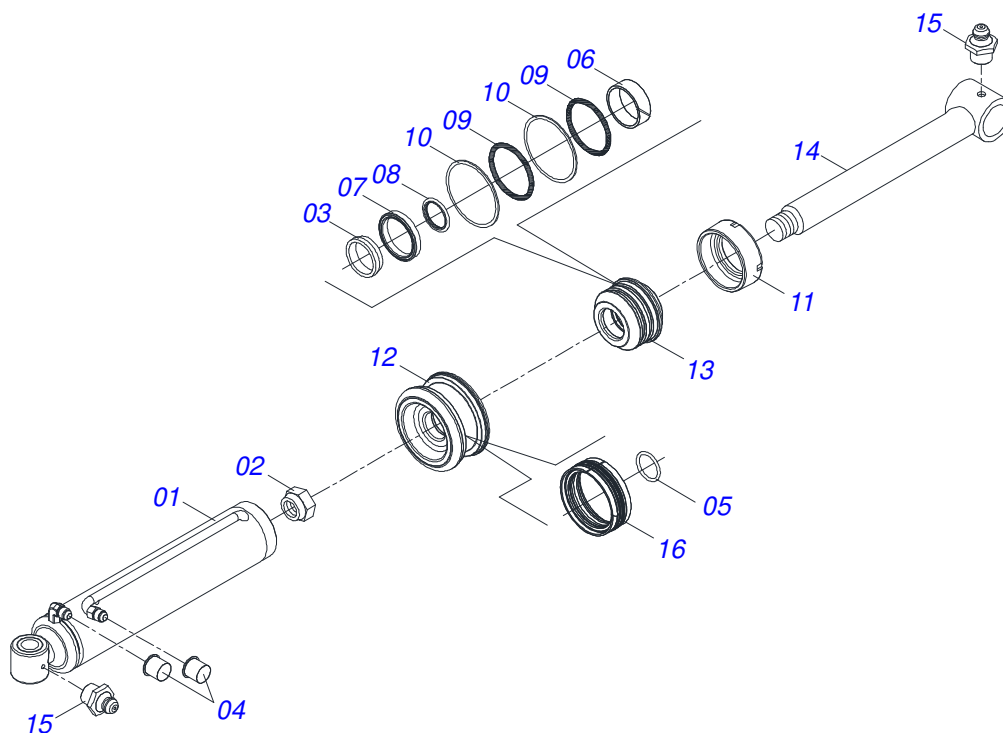

Item	Código	Descrição	Ver Pág.	QT
01	0521066349	CAMISA 101,60 X 594		01
02	0503010817	PORCA SEXTAVADA AUTOTRAVANTE COM NYLON 1.1/4 UNF ALTA G.5 ZN		01
03	0503010039	ANEL RASPADOR D-2000 1G24231		01
04	0503030387	PLUG CILINDRICO N-004		02
05	0503018029	ANEL O RING 2-217 N 3006 90B		01
06	0503018025	ANEL GUIA W2-2250-750 (3097 AGEL)		01
07	0503018026	GAXETA 1870-2000-375 B POLYMAX		01
08	0503018024	ANEL BS OD050805200171D-BR		01
09	0503010338	ANEL O RING 2-342 N 3006-9B		02
10	0503011061	ANEL BACK-UP 8-342		02
11	0502012822	TAMPA MOVEL 101,60		01
12	0502012820	EMBOLO 50,80 X 101,60		01
13	0502012821	SUPORTE ANEIS 50,80 X 101,60		01
14	0511070665	EXTENSOR 50,80 X 612		01
15	0503010002	GRAXEIRA 1800		02
16	0503015633	VEDACAO SELEMASTER DSM PCB0NB102-NCRO		01