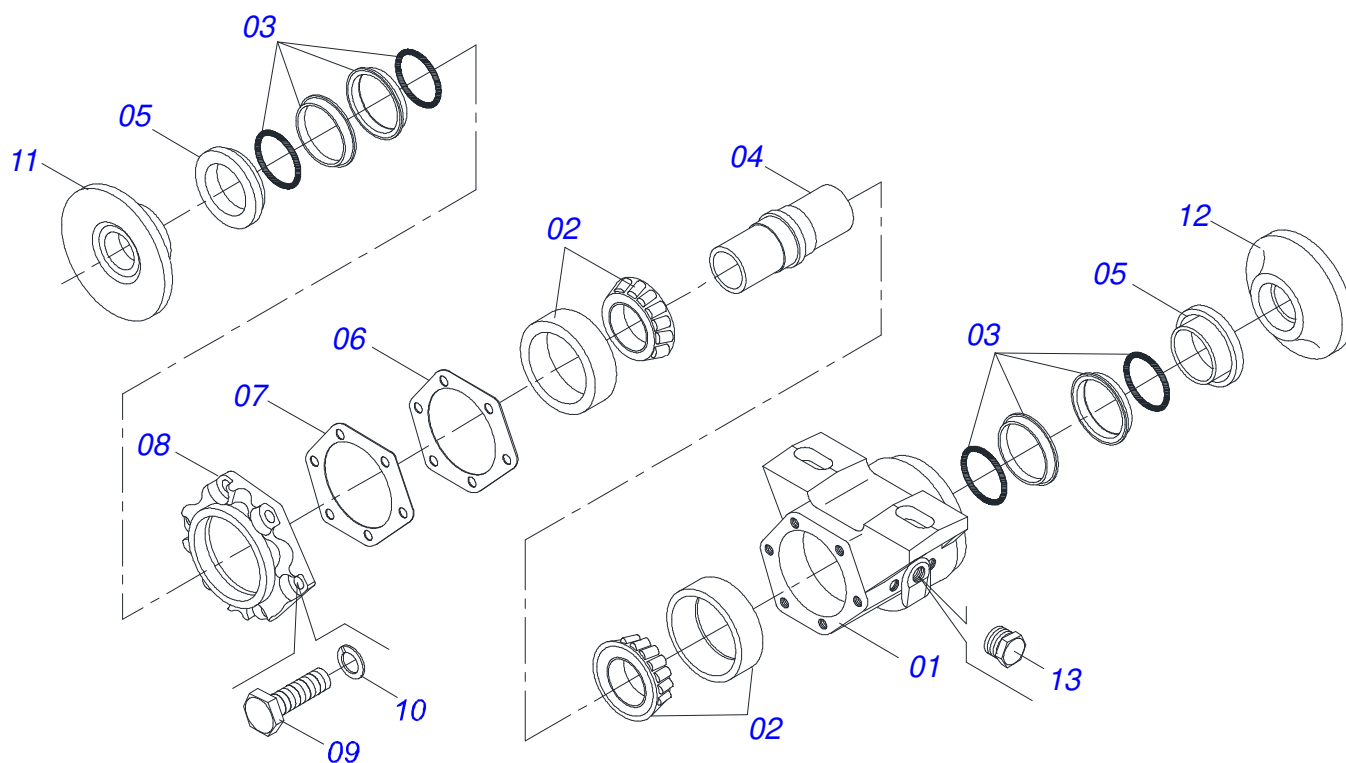

Item	Código	Descrição	Ver Pág.	QT
01	0502020482	CX DM		01
02	0503010005	ROLAMENTO 32212 IMP		02
03	0503030027	RETENTOR LP JB-255		02
04	0502010900	EIXO CM/DM		01
05	0502010735	PORTA RETENTOR COM BUCHA		02
06	0503030030	JUNTA VEDACAO 142 X 113,2 X 0,3		02
07	0503030685	JUNTA VEDACAO 142 X 113,2 X 0,1		02
08	0502020161	TAMPA CAIXA DM MRO-225 1.5/8		01
09	0503010237	PARAFUSO 3/8 UNC X 1 C S G.5		06
10	0503010025	ARRUELA PRESSAO 3/8		06
11	0502040239	ENCOSTO EXTERNO DOS DISCOS		01
12	0502040240	ENCOSTO INTERNO DOS DISCOS		01
13	0503010856	BUJAO R 3/8 BSPT		01