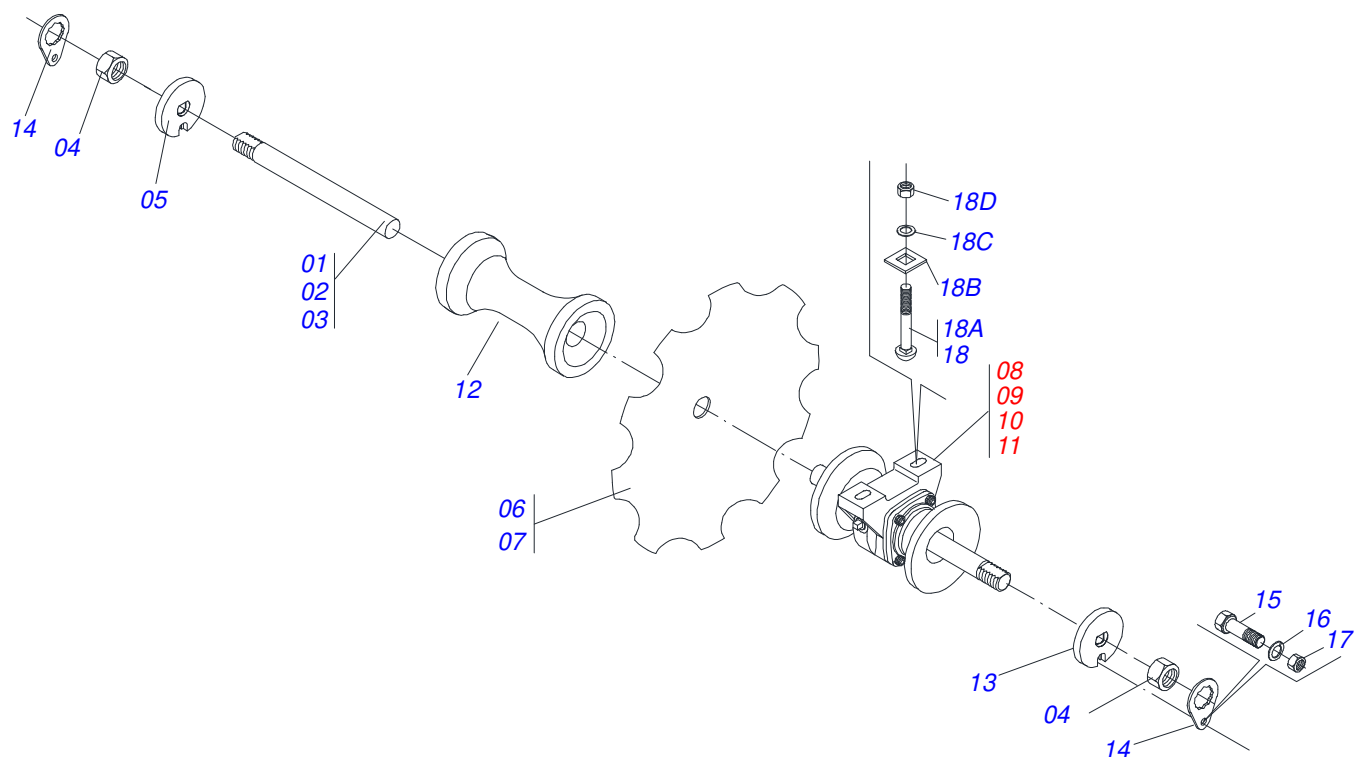

Item	Código	Descrição	Ver Pág.	24	28	30	32	36	40
00	0501046854	EIXO 1.5/8 7FPP X1240-PORCAS 2.3/4				06	04	08	
00A	0501046856	EIXO 1.5/8 7FPP X1510-PORCAS 2.3/4		04		02	06		
00B	0501046859	EIXO 1.5/8 7FPP X1780-PORCAS 2.3/4		04					
01	0501019016	EIXO 1.5/8 7FPP X1240				06	04	08	
02	0501019012	EIXO 1.5/8 7FPP X1510		04		02	06		
03	0501015631	EIXO 1.5/8 7FPP X 1780				04			
04	0502040640	PORCA 1.5/8 7 FPP SEXTAVADO 2.3/4 ZN		08	08	12	12	12	16
05	0502011048	TRAVA EIXO EXTERNO 1.5/8		04	04	06	06	06	08
06	0602033005	DISCO RECORTADO 26X6 C90AF04FR1.11/16 10R TAT/CIV		24	28	30	32	36	40
07	0602037077	DR28X7,5 C102AF04FR1.11/16 10R TATU		24	28	30	32	36	40
08	0501046916	MANCAL AGRICOLA CM GX 262 1.5/8 PR		04	04	06	06	06	08
09	0501043090	MANCAL AGRICOLA CM GX 262 1.5/8		04	04	06	06	06	08
10	0501046925	MANCAL AGRICOLA DM OL 262 1.5/8" PR	6	04	04	06	06	06	08
11	0501043202	MANCAL AGRICOLA DM OL 262 1.5/8"	7	04	04	06	06	06	08
12	0502010703	SEPARADOR 263 C/ F 1.5/8		12	16	12	14	18	16
13	0502011047	TRAVA EIXO INTERNO 1.5/8		04	04	06	06	06	08
14	0511014339	TRAVA PORCA 1.5/8 SEXTAVADO 71,0/71,5 GA		08	08	12	12	12	16
15	0503011267	PARAFUSO 5/8 UNC X 1.1/2 C S G.5 ZN		08	08	12	12	12	16
16	0503010027	ARRUELA PRESSAO 5/8 ZN		08	08	12	12	12	16
17	0503010013	PORCA SEXTAVADA 5/8 UNC G.5 ZN		08	08	12	12	12	16
18	0511040034	CONJUNTO PEÇAS IMPLENTO CO 3/4 UNC X 3.1/4 CA		16	16	24	24	24	32
18A	0501017303	PARAFUSO 3/4 UNC X 3.1/4 CAPQ G.5 ZN		16	16	24	24	24	32
18B	0501010949	TRAVA PARAFUSO 3/4		16	16	24	24	24	32
18C	0501010322	ARRUELA LISA 20,50 X 46 X 4,00 ZN		16	16	24	24	24	32
18D	0503010014	PORCA SEXTAVADA 3/4 UNC (PESADA) G.5 ZN		32	32	48	48	48	64