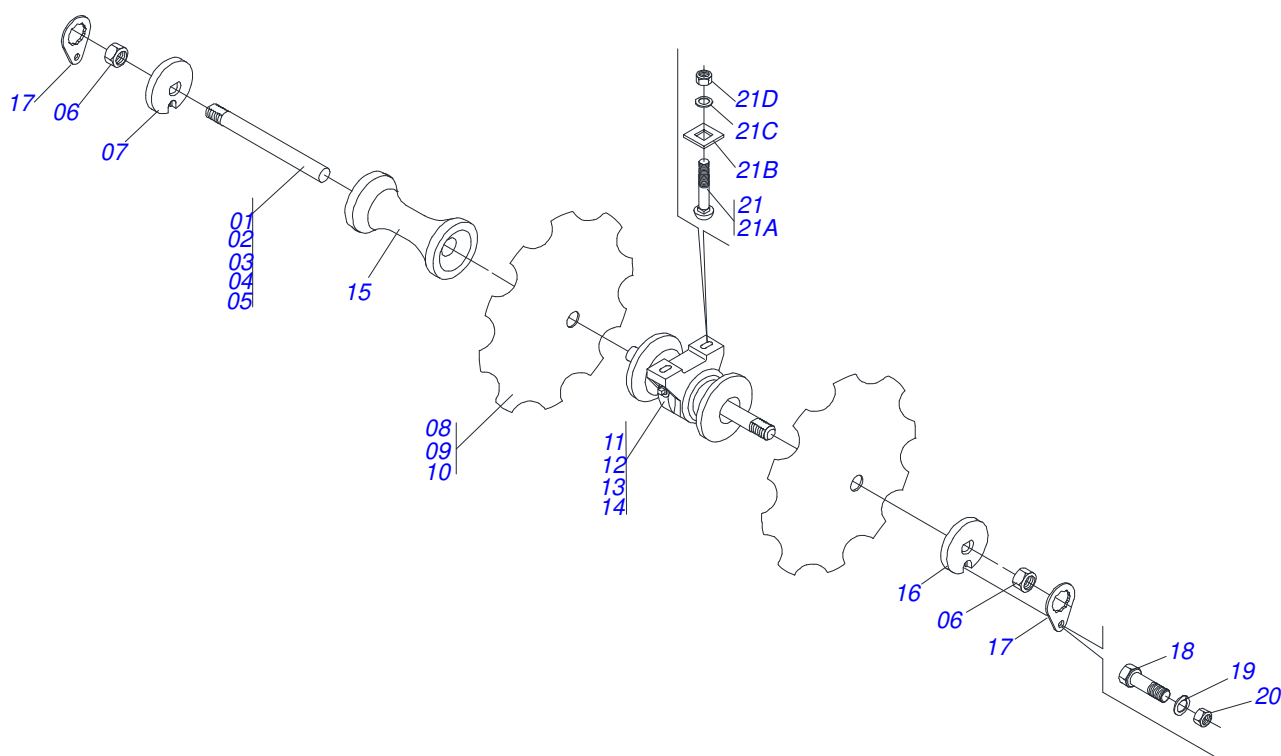

Item	Código	Descrição	Ver Pág.	12	14	16	18	20	22
00	0501046811	EIXO 1.5/8 7FPP X 970-PORCAS 2.3/4					02		
00A	0501046854	EIXO 1.5/8 7FPP X1240-PORCAS 2.3/4					02	04	02
00B	0501046856	EIXO 1.5/8 7FPP X1510-PORCAS 2.3/4		02				02	
00C	0501046859	EIXO 1.5/8 7FPP X1780-PORCAS 2.3/4			02				
00D	0501046861	EIXO 1.5/8 7FPP X2050-PORCAS 2.3/4				02			
01	0501019013	EIXO 1.5/8 7FPP X 970					02		
02	0501019016	EIXO 1.5/8 7FPP X1240					02	04	02
03	0501019012	EIXO 1.5/8 7FPP X1510		02				02	
04	0501015631	EIXO 1.5/8 7FPP X 1780				02			
05	0501019015	EIXO 1.5/8 7FPP X2050					02		
06	0502040640	PORCA 1.5/8 7 FPP SEXTAVADO 2.3/4 ZN		04	04	04	08	08	08
07	0502011048	TRAVA EIXO EXTERNO 1.5/8		02	02	02	04	04	04
08	0602033005	DISCO RECORTADO 26X6 C90AF04FR1.11/16 10R TAT/CIV		12	14	16	18	20	22
09	0602037004	DISCO RECORTADO 28X6 C102AF04FR1.11/16 10R TAT/CV		12	14	16	18	20	22
10	0602037006	DISCO RECORTADO 28X7,5 C102AF04FR1.11/16 10R TATU		12	14	16	18	20	22
11	0501046916	MANCAL AGRICOLA CM GX 262 1.5/8 PR		02	02	02	02	02	04
12	0501043090	MANCAL AGRICOLA CM GX 262 1.5/8		02	02	03	04	04	04
13	0501046925	MANCAL AGRICOLA DM OL 262 1.5/8" PR	6	02	02	03	04	04	04
14	0501043202	MANCAL AGRICOLA DM OL 262 1.5/8"	7	02	02	03	04	04	04
15	0502010703	SEPARADOR 263 C/ F 1.5/8		06	08	08	06	08	10
16	0502011047	TRAVA EIXO INTERNO 1.5/8		02	02	02	04	04	04
17	0511014339	TRAVA PORCA 1.5/8 SEXTAVADO 71,0/71,5 GA		04	04	04	08	08	08
18	0503011267	PARAFUSO 5/8 UNC X 1.1/2 C S G.5 ZN		04	04	04	08	08	08
19	0503010027	ARRUELA PRESSAO 5/8 ZN		04	04	04	08	08	08
20	0503010013	PORCA SEXTAVADA 5/8 UNC G.5 ZN		04	04	04	08	08	08
21	0511040034	CONJUNTO PEÇAS IMPLENTO CO 3/4 UNC X 3.1/4 CA		08	08	12	16	16	16
21A	0501017303	PARAFUSO 3/4 UNC X 3.1/4 CAPQ G.5 ZN		08	08	12	16	16	16
21B	0501010949	TRAVA PARAFUSO 3/4		08	08	12	16	16	16
21C	0501010322	ARRUELA LISA 20,50 X 46 X 4,00 ZN		08	08	12	16	16	16