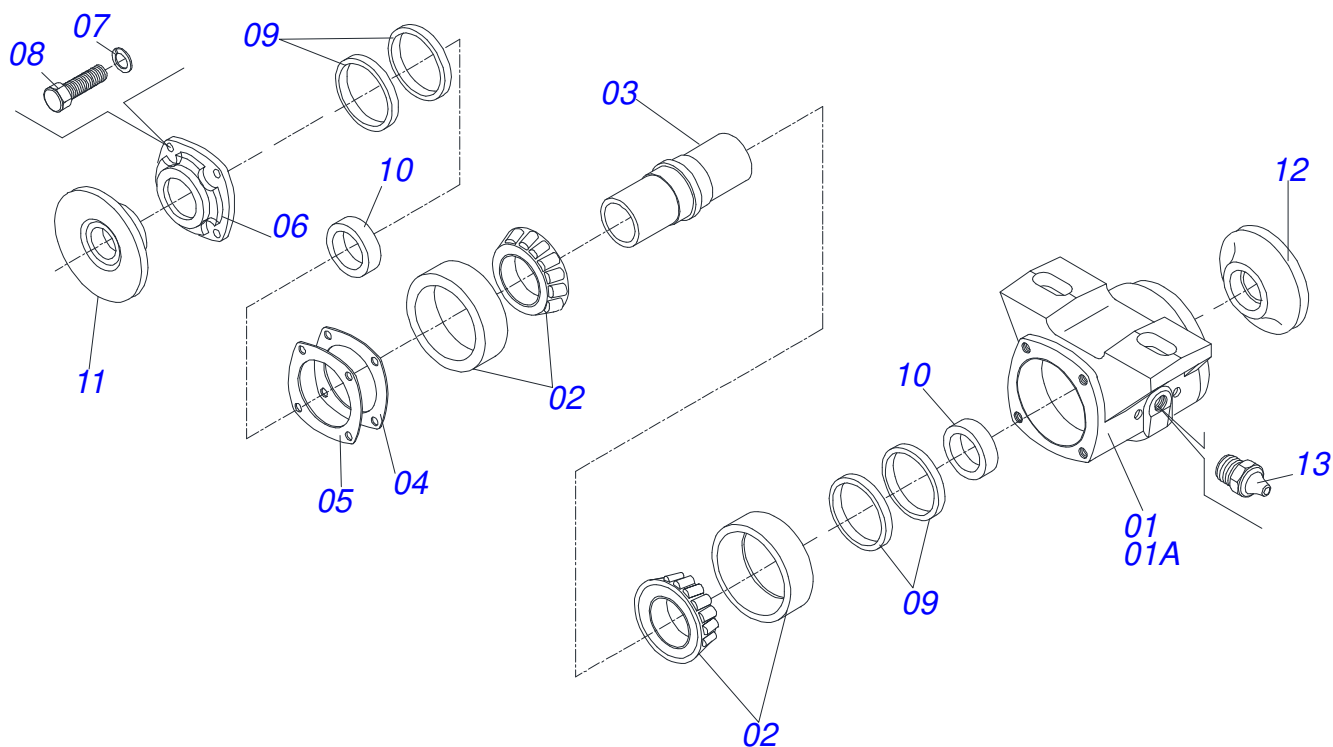

Item	Código	Descrição	Ver Pág.
01	0502020479	CAIXA MANCAL	01
02	0503010005	ROLAMENTO 32212 IMP	02
03	0502040034	EIXO MANCAL CM/DM	01
04	0503030030	JUNTA VEDACAO 142 X 113,2 X 0,3	01
05	0503030685	JUNTA VEDACAO 142 X 113,2 X 0,1	01
06	0502020523	TAMPA CAIXA CM	01
07	0503011443	ARRUELA PRESSAO 3/8	06
08	0503010237	PARAFUSO 3/8 UNC X 1 C S G.5	06
09	0503010087	RETENTOR 02017-GB	02
10	0502040591	LUVA ESPACADORA CM	02
11	0502040239	ENCOSTO EXTERNO DOS DISCOS	01
12	0502040240	ENCOSTO INTERNO DOS DISCOS	01
13	0503010002	GRAXEIRA 1800	02