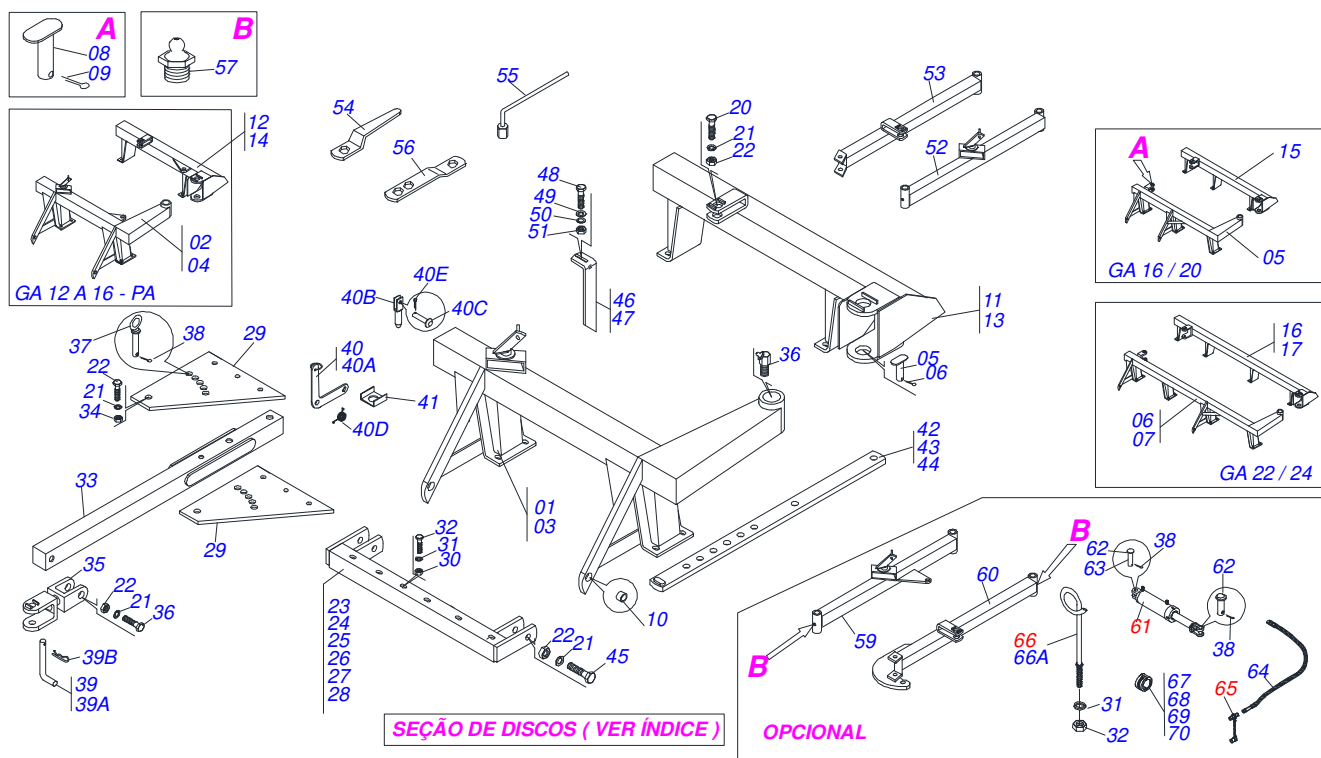

MARCHESAN

INDICE

0909090314	GAI 12 A 20	1
0909090315	GAI 22 A 40	2
0511059156	CILINDRO HIDRAULICO 50,80 X 101,60 X 680 X 399	3
0909090130	SEÇÃO DE DISCOS GAI/GAICR/GAIM	4
0909090319	SEÇÃO DE DISCOS GAI 22 A 40	5
0501046925	MANCAL AGRICOLA DM OL 262 1.5/8" PR	6
0501043202	MANCAL AGRICOLA DM OL 262 1.5/8"	7
0511040032	MANCAL AGRICOLA DM OL 262 X 1.5/8 COM PROTECAO	8
0909090233	MANCAL À GRAXA	9
0501042554	MACACO COMPLETO	10