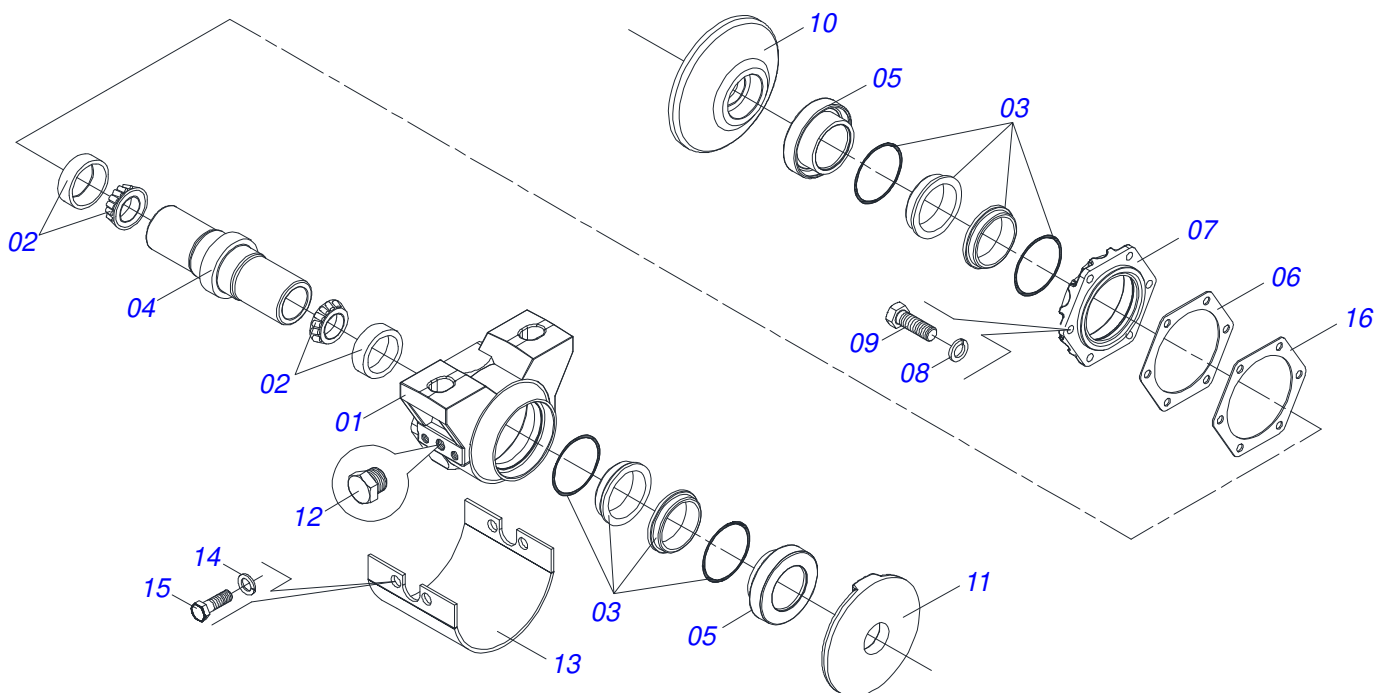

Item	Código	Descrição	Ver Pág.	QT
01	0502020633	CX MANCAL MRO 262 1.5/8		01
02	0503010005	ROLAMENTO 32212 IMP		02
03	0503030027	RETENTOR LP JB-255		02
04	0502010900	EIXO CM/DM		01
05	0502010735	PORTA RETENTOR COM BUCHA		02
06	0503030030	JUNTA VEDACAO 142 X 113,2 X 0,3		02
07	0502020161	TAMPA CAIXA DM MRO-225 1.5/8		01
08	0503011443	ARRUELA PRESSAO 3/8		06
09	0503010237	PARAFUSO 3/8 UNC X 1 C S G.5		06
10	0502040239	ENCOSTO EXTERNO DOS DISCOS		01
11	0502040240	ENCOSTO INTERNO DOS DISCOS		01
12	0503010856	BUJAO R 3/8 BSPT		02
13	0521012933	CAPA PROTECAO MANCAL 225 COM FURO 16		01
14	0503010019	ARRUELA PRESSAO 1/2		02
15	0503011401	PARAFUSO 1/2 UNC X 3/4 C S		02
16	0503030685	JUNTA VEDACAO 142 X 113,2 X 0,1		02