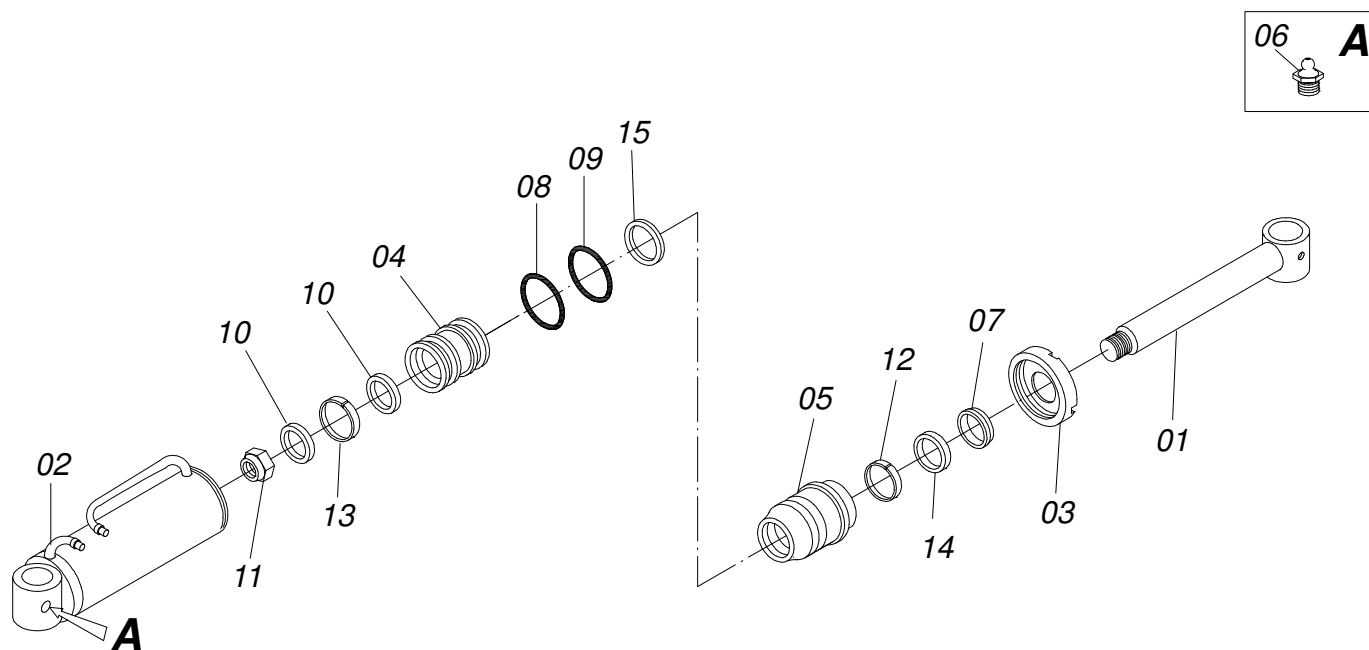

CATÁLOGO DE PEÇAS

GRADES ARADORAS

GASP/GASPM

Código: 0501091162

Série: S-0182

Rev.: 00

Data Rev.: MAIO/2003

PEÇAS ORIGINAIS
TATU

INDICE

0909090218	GASP/GASPM	1
0501040083	CIL H 50,8 X 101,6 X 680 X 397	2
0501040059	CIL H 50,8 X 101,6 X 552 X 262	3
0909090219	SEÇÃO DE DISCOS	4
0909090229	MANCAL AGRÍCOLA	5
0909090234	MANCAL À GRAXA	6
0501042554	MACACO COMPL	7

Item	Código	Descrição	QT
00	0501040059	CIL H 50,8 X 101,6 X 552 X 262	01
01	0501060194	HASTE 50,8 X 427,5 C/BUCHA	01
02	0501060462	CAMISA 101,60 X 262 - CILINDRO HIDRAULICO	01
03	0502010017	TAMPA MOVEL 101,6	01
04	0502010992	EMBOLO 50,8 X 101,6	01
05	0502010778	SUPT ANEIS 50,8 X 101,6	01
06	0503010002	GRAXEIRA 1800	02
07	0503010039	ANEL RASPD D-2000 1G24231	01
08	0503010345	ANEL O RING 2-218 N 3006-9B 1G04609	01
09	0503010338	ANEL O RING 2-342 N 3006-9B 1G04619	01
10	0503011061	ANEL BACK-UP 8-342 1G31076	02
11	0503010817	PORCA S. AUTOTRAV C/NYLON 1.1/4 UNF ALTA G.5 ZN	01
12	0503010952	ANEL G.I.2 X3X1/2 W2-2250-500 PK	01
13	0503010994	ANEL G.E.4 X 3 X 1/2 W2-4000-500 PK	01
14	0503010991	GAXETA 1870-2000-375-B 1G17225	01
15	0503011061	ANEL BACK-UP 8-342 1G31076	01
16	0501031799	JOGO REP COMPL CIL 50,8 X 101,6 B	01