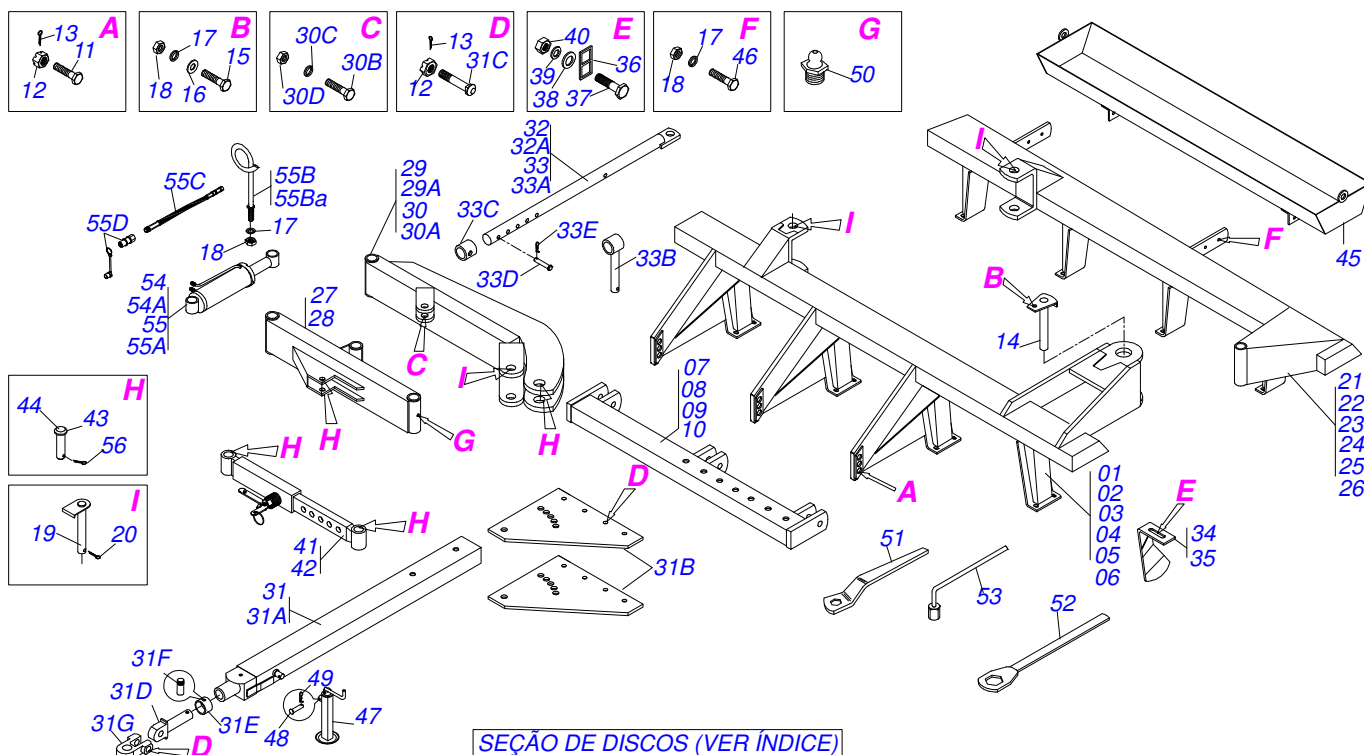

PRODUTOS

0102080065	GASPM 18 X 36 X 9,00 DM	S-0182
0102080066	GASPM 18 X 36 X 12,00 DM	S-0182
0102080068	GASPM 20 X 32 X 12,00 DM	S-0182
0102080069	GASPM 20 X 34 X 9,00 DM	S-0182
0102080070	GASPM 20 X 34 X 12,00 DM	S-0182
0102080071	GASPM 20 X 36 X 9,00 DM	S-0182
0102080036	GASPM 20 X 36 X 12,00 CM	S-0182
0102080072	GASPM 20 X 36 X 12,00 DM	S-0182

INDICE

0909090218	GASP/GASPM	1
0501040083	CIL H 50,8 X 101,6 X 680 X 397	2
0501040059	CIL H 50,8 X 101,6 X 552 X 262	3
0909090219	SEÇÃO DE DISCOS	4
0909090229	MANCAL AGRÍCOLA	5
0909090234	MANCAL À GRAXA	6
0501042554	MACACO COMPL	7