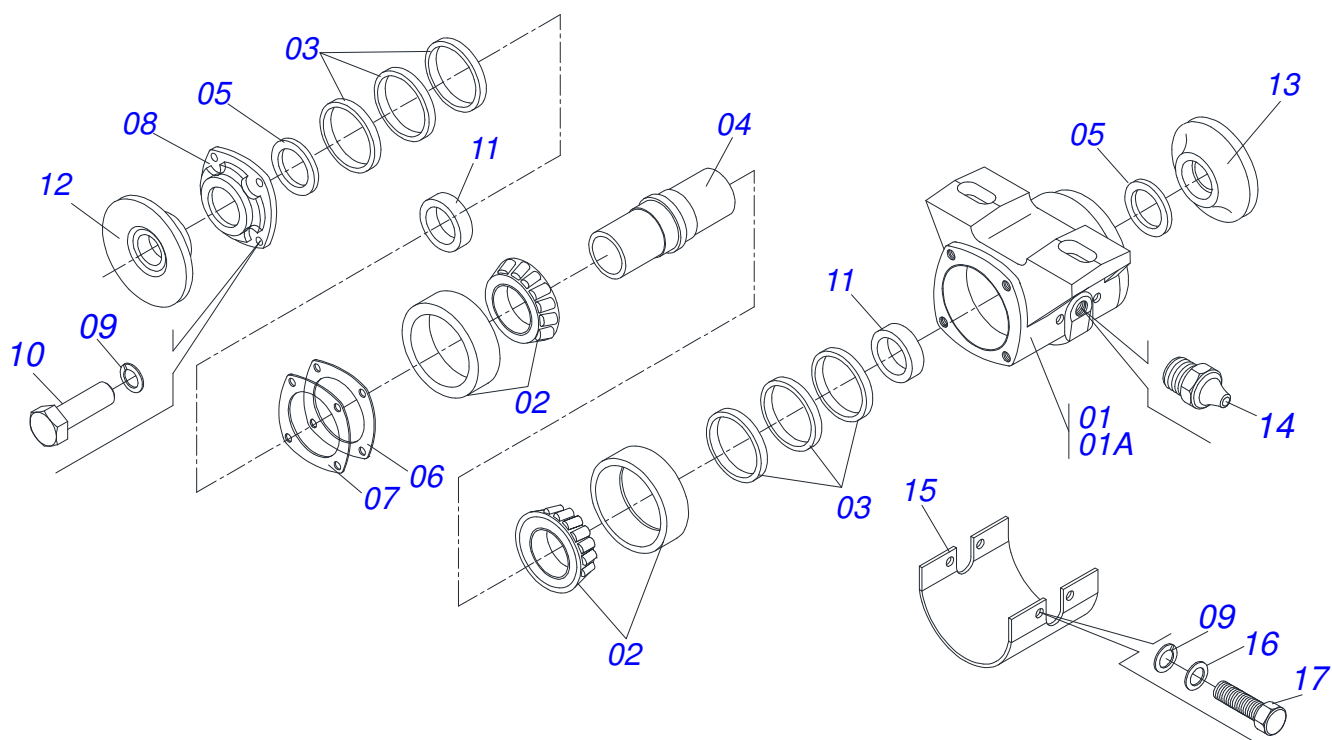

Item	Código	Descrição	QT
00	0501048662	MANCAL AGR CM GX 430 2.1/2 PR	01
00A	0501043774	MANCAL AGR CM GX 430 X 2.1/2 COM PROT IMP	01
01	0502010745	CX CM	01
01A	0502010744	CX MANCAL AGR CM GX 430	01
02	0503010118	ROL 32218	02
03	0503010095	RET 01103-B	02
04	0502040039	EIXO GASP	01
05	0501010362	SUPLEM VED	02
06	0503030537	JUNTA VED 210 X 160,5 X 0,4	01
07	0503030687	JUNTA VED 210 X 160,5 X 0,1	01
08	0502010660	TAMPA CX CM	01
09	0503010019	ARRUELA PRESSAO 1/2 ZN 1K01556	10
10	0501010063	PARAF 1/2 UNC X 1.1/2 C S G.2 ZN	06
11	0501011139	LUVA ESPAC	02
12	0502040167	ENC EXT DISCO	01
13	0502040168	ENC INT DISCO	01
14	0503010002	GRAXEIRA 1800	01
15	0501018437	CAPA PROTT	01
16	0511017302	ARRUELA LISA 13,50 X 32,50 X 3,0 ZN	04
17	0503010834	PARAF 1/2 UNC X 1 C S G.5 ZN	04