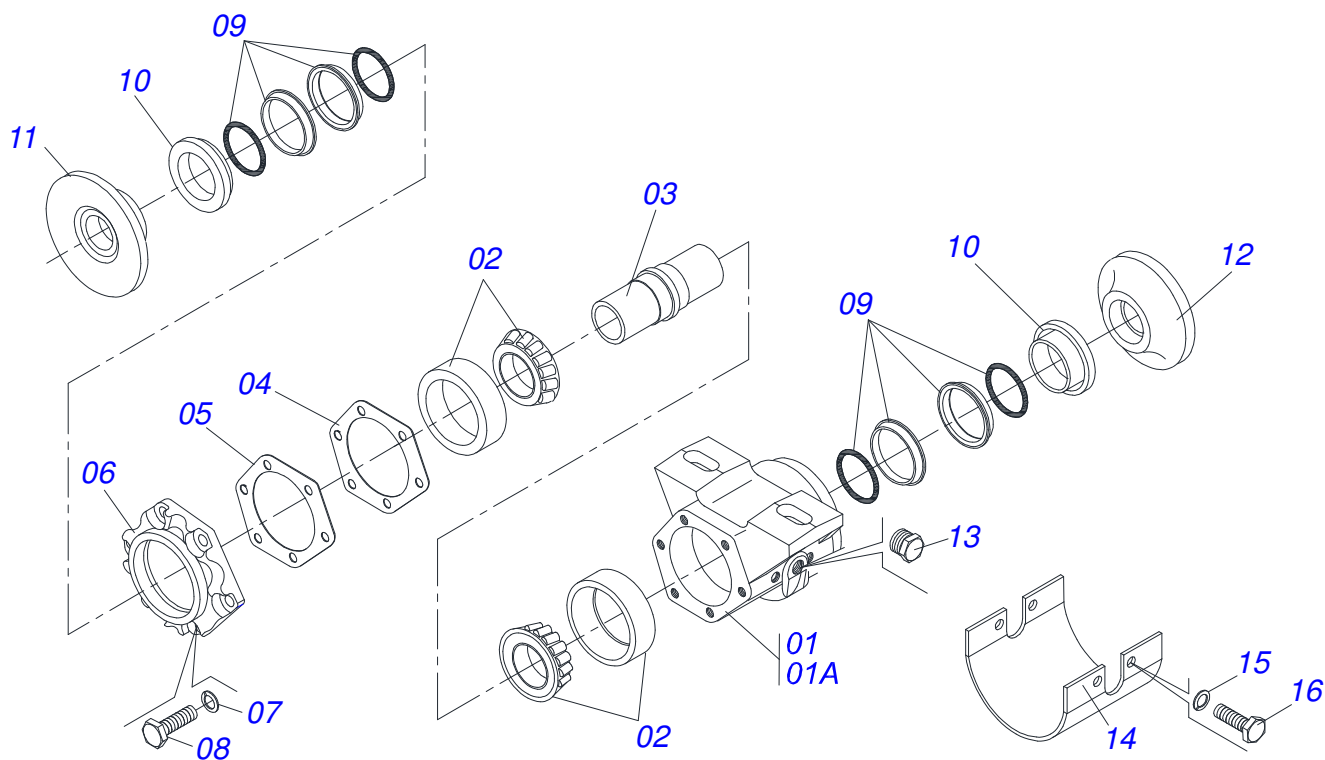

Item	Código	Descrição	QT
00	0501046900	MANCAL AGR DM OL 430 X 2.1/2 COM PROT GASP	00
01	0502012415	CX MANCAL	01
02	0503010118	ROL 32218	02
03	0502040039	EIXO GASP	01
04	0503030537	JUNTA VED 210 X 160,5 X 0,4	02
05	0503030687	JUNTA VED 210 X 160,5 X 0,1	01
06	0502010644	TAMPA CX DM MRO-430/304,8(12")	01
07	0503010019	ARRUELA PRESSAO 1/2 ZN 1K01556	10
08	0503010920	PARAF 1/2 UNC X 1.1/2 C S G.5 ZN	06
09	0503030029	RET LP JB-259	02
10	0502040119	PORTA RET C/ BUCHA	02
11	0502040164	ENC EXT DISCO	01
12	0502040165	ENC INT DISCO	01
13	0503010856	BUJAO R3/8" BSPT	01
14	0501018437	CAPA PROT	01
15	0511017302	ARRUELA LISA 13,50 X 32,50 X 3,0 ZN	04
16	0503010834	PARAF 1/2 UNC X 1 C S G.5 ZN	04