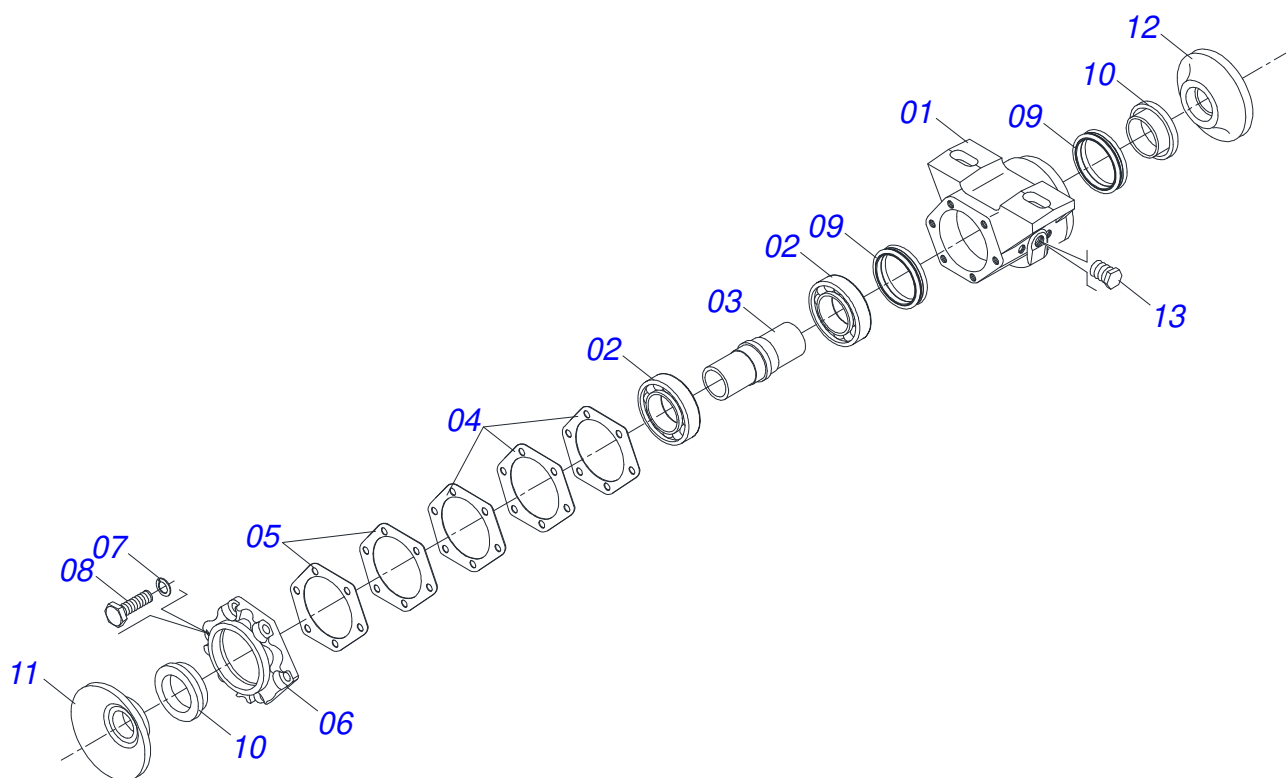

Item	Código	Descrição	Ver Pág.	QT
001	0502020446	CAIXA DM	01	
002	0503010113	ROLAMENTO 30212	02	
003	0502010639	EIXO MANCAL CM/DM	01	
004	0503031972	JUNTA VEDAÇÃO 137 X 113,2 X 0,3	03	
005	0503031973	JUNTA VEDAÇÃO 137 X 113,2 X 0,1	02	
006	0502012445	TAMPA CAIXA MANCAL (CAIXA LEVE)	01	
007	0503011443	ARRUELA PRESSAO 3/8 SA	06	
008	0503010237	PARAFUSO 3/8 UNC X 1 C S G.5 ZN	06	
009	0503030027	RETENTOR LP JB-255	02	
010	0502010633	PORTA RETENTOR COM BUCHA	02	
011	0502040239	ENCOSTO EXTERNO DOS DISCOS	01	
012	0502040240	ENCOSTO INTERNO DOS DISCOS	01	
013	0503010856	BUJAO R3/8" BSPT	01