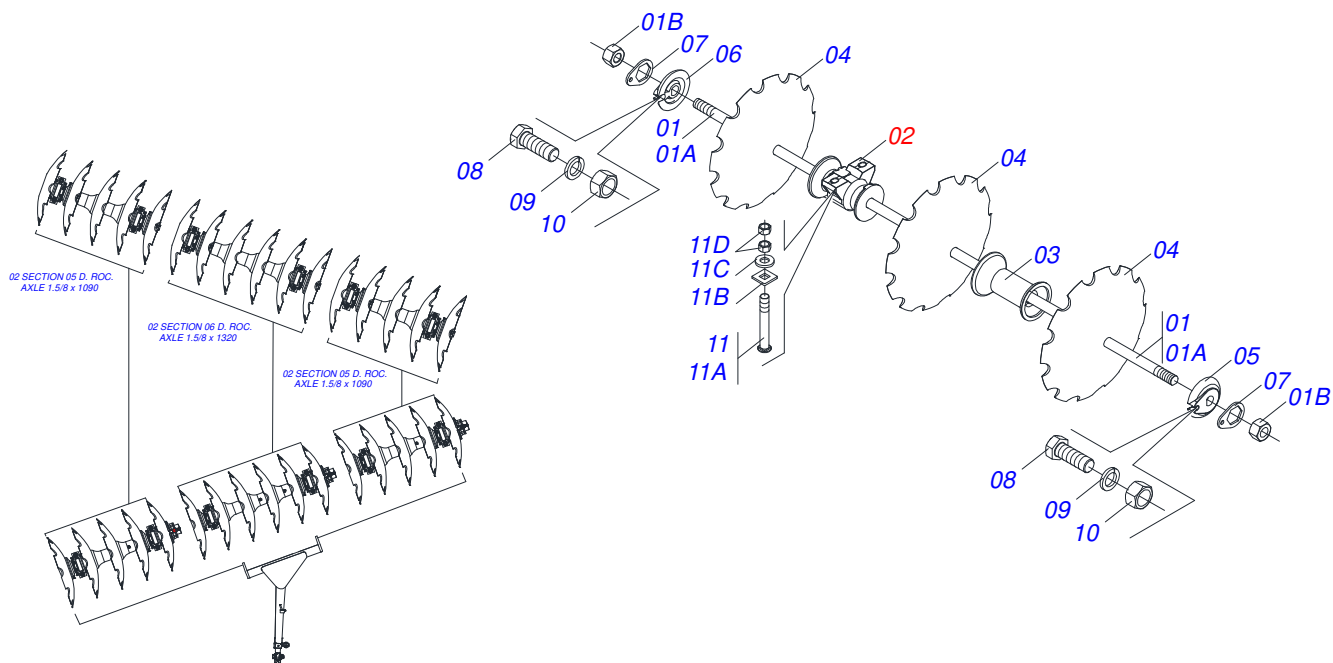

Item	Código	Descrição	Ver Pág.	QT
01	0511067334	SUPORTE MANGUEIRA		01
02	0503010014	PORCA SEXTAVADA 3/4 UNC (PESADA) G.5 ZN		02
03	0501010322	ARRUELA LISA 20,50 X 46 X 4,00 ZN		02

Item	Código	Descrição	Ver Pág.	QT
01	0501080054	MANGUEIRA 3/8 X 450 TR-TC		02
02	0501080413	MANGUEIRA 3/8 X 700 TR-TC		02
03	0501080458	MANGUEIRA 3/8 X 8000 TC-TM		01
04	0501080459	MANGUEIRA 3/8 X 8200 TC-TM		01

Item	Código	Descrição	Ver Pág.	QT
01	0501046853	EIXO 1.5/8 7FPP X1090-PORCAS 2.3/4		04
01.	0501046855	EIXO 1.5/8 7FPP X1320-PORCAS 2.3/4		02
01A	0501015029	EIXO 1.5/8 7FPP X 1090		04
01A.	0501015237	EIXO 1.5/8 7FPP X1320		01
01B	0502040640	PORCA 1.5/8 7 FPP SEXTAVADO 2.3/4 ZN		02
02	0501043197	MANCAL AGRICOLA DM OL 225 1.5/8" P	17	12
03	0502010626	SEPARADOR 226 C/ F 1.5/8		14
04	0602037186	DR28X7,5 C108AF02FR1.11/16 10R TATU		32
04.	0602033005	DISCO RECORTADO 26X6 C90AF04FR1.11/16 10R TAT/CIV		32
05	0502011048	TRAVA EIXO EXTERNO 1.5/8		06
06	0502011047	TRAVA EIXO INTERNO 1.5/8		06
07	0511014339	TRAVA PORCA 1.5/8 SEXTAVADO 71,0/71,5 GA		12
08	0503010232	PARAFUSO 5/8 UNC X 1.3/4 C S G.5 ZN		12
09	0503010027	ARRUELA PRESSAO 5/8 ZN 1K01574		12
10	0503010013	PORCA SEXTAVADA 5/8 UNC G.5 ZN		12
11	0511040034	CONJUNTO PEÇAS IMPLENTO CO 3/4 UNC X 3.1/4 CA		24
11A	0501017303	PARAFUSO 3/4 UNC X 3.1/4 CAPQ G.5 ZN		24
11B	0501010949	TRAVA PARAFUSO 3/4		24
11C	0501010322	ARRUELA LISA 20,50 X 46 X 4,00 ZN		24
11D	0503010014	PORCA SEXTAVADA 3/4 UNC (PESADA) G.5 ZN		48