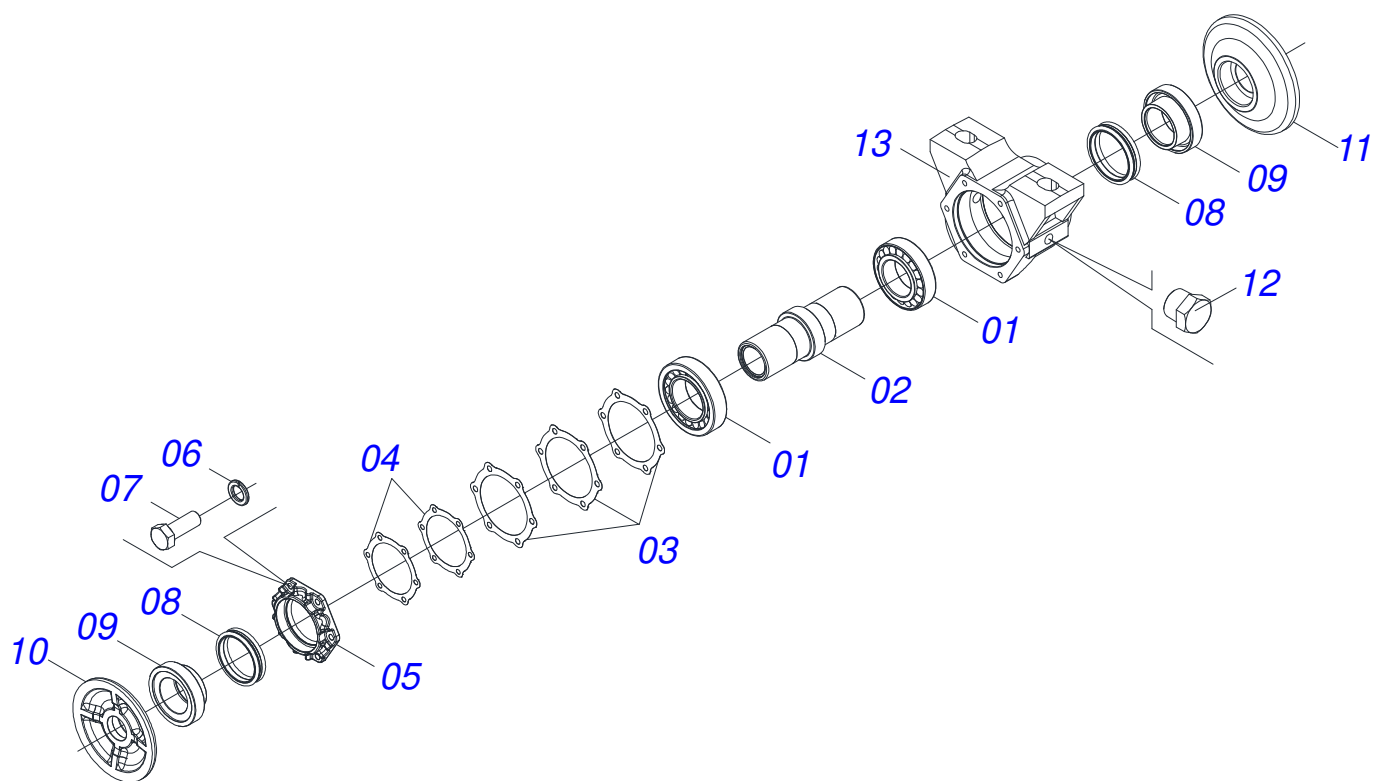

Item	Código	Descrição	Ver Pág.	QT
01	0503010005	ROLAMENTO 32212 IMP		02
02	0502010899	EIXO CM/DM		01
03	0503030030	JUNTA VEDACAO 142 X 113,2 X 0,3		03
04	0503030685	JUNTA VEDACAO 142 X 113,2 X 0,1		02
05	0502020161	TAMPA CAIXA DM MRO-225 1.5/8		01
06	0503011443	ARRUELA PRESSAO 3/8 SA		06
07	0503010237	PARAFUSO 3/8 UNC X 1 C S G.5 ZN		06
08	0503030027	RETENTOR LP JB-255		02
09	0502040287	PORTA RETENTOR COM BUCHA		02
10	0502040239	ENCOSTO EXTERNO DOS DISCOS		01
11	0502040240	ENCOSTO INTERNO DOS DISCOS		01
12	0503010856	BUJAO R3/8" BSPT		02
13	0502020481	CAIXA MANCAL AGRICOLA DM OL		01