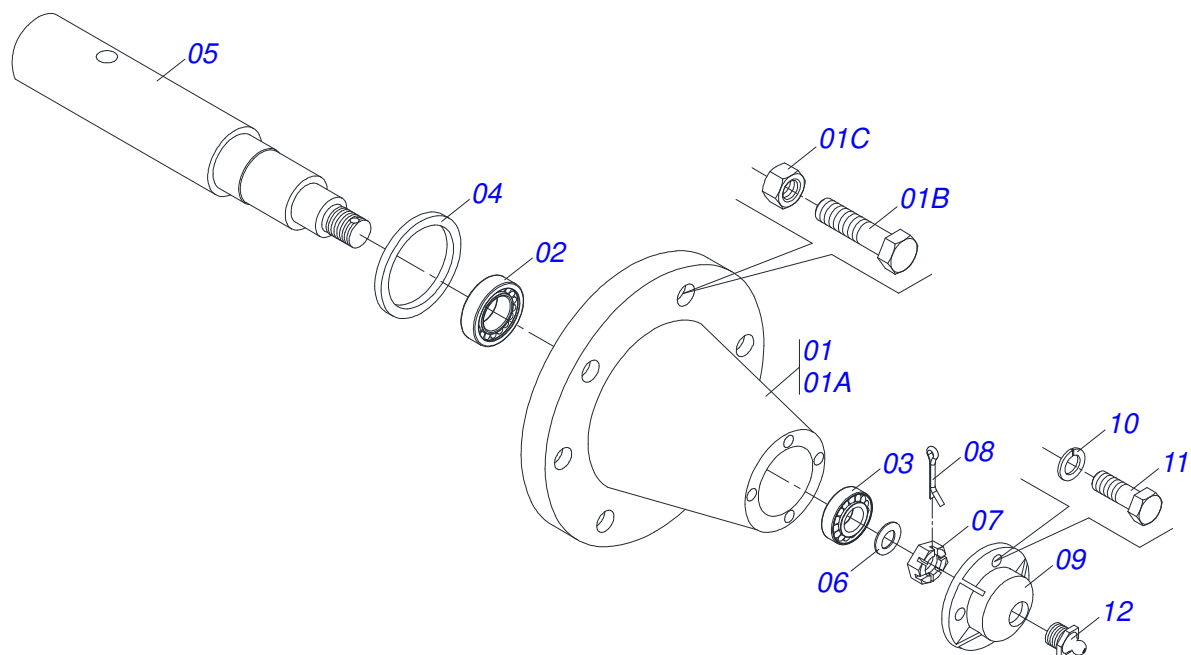

Item	Código	Descrição	Ver Pág.	QT
01	0501110738	CAIXA RODADO TRANSPORTE COM PARAFUSO		01
01A	0502012260	CAIXA RODADO TRANSPORTE		01
01B	0503010064	PORCA CONICA 5/8 NF ZN		08
01C	0501010186	PARAFUSO RODA 5/8UNFX2.1/8CR G.5 REC ZN		08
02	0503011156	ROLAMENTO 2780/2720 IMP		01
03	0503010008	ROLAMENTO 3780/3720		01
04	0503013314	RETENTOR 5166-GB 63,5 X 110 X 13 ARCA		01
05	0511012494	PONTA EIXO		01
06	0511012492	ARRUELA LISA 28 X 46 X 6,30 ZN		01
07	0503030009	PORCA CASTELO 1 UNS 14FPP X 22 ZN		01
08	0503010018	CONTRAPINO 5/32 X 1.1/2		01
09	0502020591	TAMPA PROTETORA		01
10	0503011444	ARRUELA PRESSAO 5/16 SA		04
11	0503010358	PARAFUSO 5/16 UNC X 7/8 C S G.5 ZN		04
12	0503010002	GRAXEIRA 1800		01