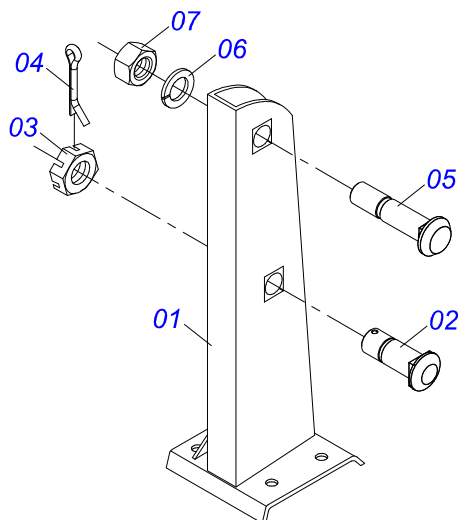

Item	Código	Descrição	Ver Pág.	QT
01	0501068261	TORRE SUSPENSAO ESQUERDA		01
02	0511018006	PRENDEDOR TORRE SUSPENSÃO R1.1/2UNCX105 ZN		01
03	0501011301	PORCA CASTELO 1.1/2UNC 6FPP SEXTAVADA 2.5/16ZN		01
04	0503010010	CONTRAPINO 1/4 X 2.1/2		01
05	0511017974	PRENDEDOR TORRE SUSPENSAO 1 ZN		01
06	0503010012	ARRUELA PRESSAO 1 ZN 1K01602		01
07	0501010059	PORCA SEXTAVADA 1 UNC (PESADA) G.5 ZN		01