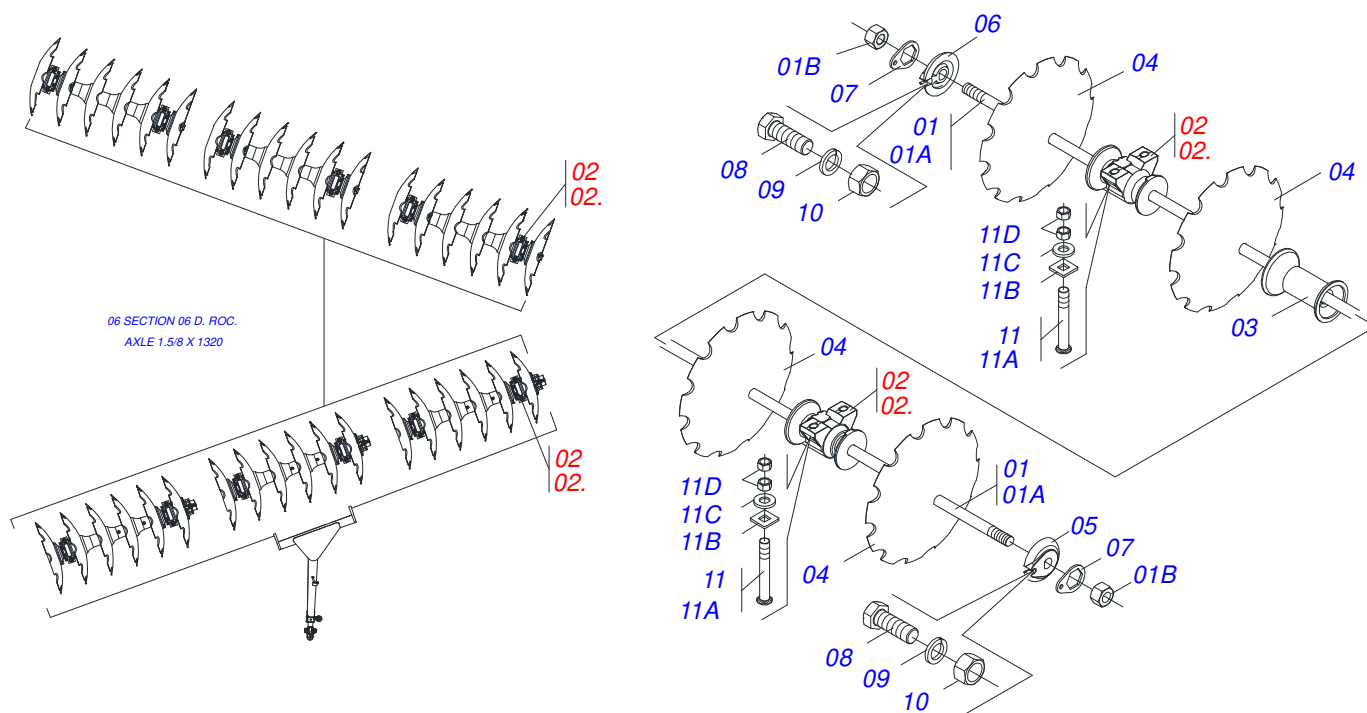

Item	Código	Descrição	Ver Pág.	QT
01	0511067334	SUPORTE MANGUEIRA		01
02	0503010014	PORCA SEXTAVADA 3/4 UNC (PESADA) G.5 ZN		02
03	0501010322	ARRUELA LISA 20,50 X 46 X 4,00 ZN		02

Item	Código	Descrição	Ver Pág.	QT
01	0501080054	MANGUEIRA 3/8 X 450 TR-TC		02
02	0501080413	MANGUEIRA 3/8 X 700 TR-TC		02
03	0501080458	MANGUEIRA 3/8 X 8000 TC-TM		01
04	0501080459	MANGUEIRA 3/8 X 8200 TC-TM		01

Item	Código	Descrição	Ver Pág.	QT
01	0501046853	EIXO 1.5/8 7FPP X1090-PORCAS 2.3/4		04
01.	0501046855	EIXO 1.5/8 7FPP X1320-PORCAS 2.3/4		02
01A	0501015029	EIXO 1.5/8 7FPP X 1090		04
01A.	0501015237	EIXO 1.5/8 7FPP X1320		01
01B	0502040640	PORCA 1.5/8 7 FPP SEXTAVADO 2.3/4 ZN		02
02	0501043197	MANCAL AGRICOLA DM OL 225 1.5/8" P	17	12
03	0502010626	SEPARADOR 226 C/ F 1.5/8		14
04	0602037186	DR28X7,5 C108AF02FR1.11/16 10R TATU		32
04.	0602033005	DISCO RECORTADO 26X6 C90AF04FR1.11/16 10R TAT/CIV		32
05	0502011048	TRAVA EIXO EXTERNO 1.5/8		06
06	0502011047	TRAVA EIXO INTERNO 1.5/8		06
07	0511014339	TRAVA PORCA 1.5/8 SEXTAVADO 71,0/71,5 GA		12
08	0503010232	PARAFUSO 5/8 UNC X 1.3/4 C S G.5 ZN		12
09	0503010027	ARRUELA PRESSAO 5/8 ZN 1K01574		12
10	0503010013	PORCA SEXTAVADA 5/8 UNC G.5 ZN		12
11	0511040034	CONJUNTO PEÇAS IMPLENTO CO 3/4 UNC X 3.1/4 CA		24
11A	0501017303	PARAFUSO 3/4 UNC X 3.1/4 CAPQ G.5 ZN		24
11B	0501010949	TRAVA PARAFUSO 3/4		24
11C	0501010322	ARRUELA LISA 20,50 X 46 X 4,00 ZN		24
11D	0503010014	PORCA SEXTAVADA 3/4 UNC (PESADA) G.5 ZN		48