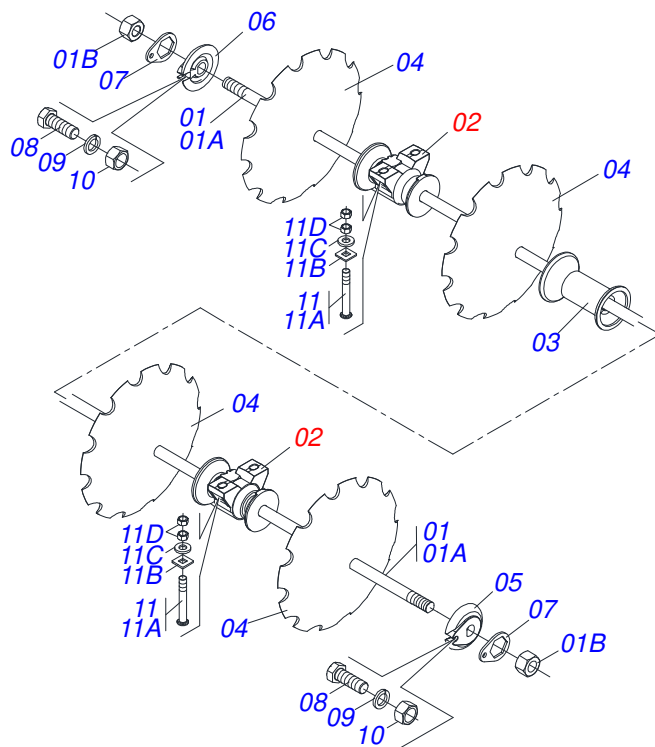

Item	Código	Descrição	Ver Pág.	QT
01	0501046853	EIXO 1.5/8 7FPP X1090-PORCAS 2.3/4		04
01.	0501046855	EIXO 1.5/8 7FPP X1320-PORCAS 2.3/4		04
01A	0501015029	EIXO 1.5/8 7FPP X 1090		04
01A.	0501015237	EIXO 1.5/8 7FPP X1320		04
01C	0502040640	PORCA 1.5/8 7 FPP SEXTAVADO 2.3/4 ZN		16
02	0501043197	MANCAL AGRICOLA DM OL 225 1.5/8" P	17	16
03	0502010626	SEPARADOR 226 C/ F 1.5/8		20
04	0601031076	DL24X6 C84AF02FR1.11/16 TATU		22
04.	0602030369	DR24X6 C84AF02FR1.11/16 10REC TATU		22
05	0502011048	TRAVA EIXO EXTERNO 1.5/8		08
06	0502011047	TRAVA EIXO INTERNO 1.5/8		08
07	0511014339	TRAVA PORCA 1.5/8 SEXTAVADO 71,0/71,5 GA		16
08	0503010232	PARAFUSO 5/8 UNC X 1.3/4 C S G.5 ZN		16
09	0503010027	ARRUELA PRESSAO 5/8 ZN 1K01574		16
10	0503010013	PORCA SEXTAVADA 5/8 UNC G.5 ZN		16
11	0511040034	CONJUNTO PEÇAS IMPLENTO CO 3/4 UNC X 3.1/4 CA		32
11A	0501017303	PARAFUSO 3/4 UNC X 3.1/4 CAPQ G.5 ZN		32
11B	0501010949	TRAVA PARAFUSO 3/4		32
11C	0501010322	ARRUELA LISA 20,50 X 46 X 4,00 ZN		32
11D	0503010014	PORCA SEXTAVADA 3/4 UNC (PESADA) G.5 ZN		64