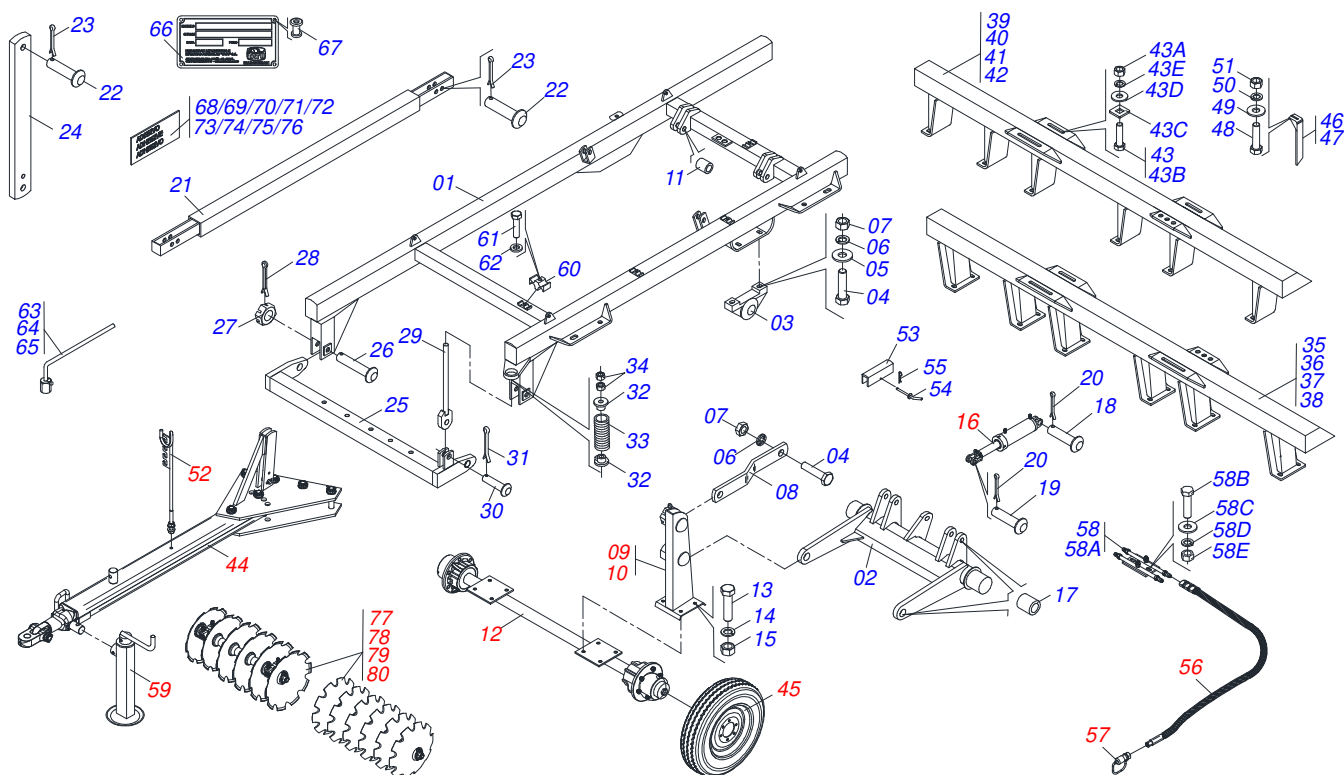

Item	Código	Descrição	Ver Pág.	032	036	040	044
01	0501067290	QUADRO		001	001	001	001
02	0501067244	RODEIRO		001	001	001	001
03	0502010972	MANCAL AGRICOLA ARTICULADO		002	002	002	002
04	0503011432	PARAFUSO 1 UNC X 4 CS G.5 ZN		004	004	004	004
05	0501010065	ARRUELA LISA 28 X 58 X 4,75 ZN		004	004	004	004
06	0503010012	ARRUELA PRESSAO 1 ZN 1K01602		004	004	004	004
07	0501010059	PORCA SEXTAVADA 1 UNC (PESADA) G.5 ZN		004	004	004	004
08	0501110404	BARRA SUSTENTACAO COM LUVA		002	002	002	002
09	0501054147	TORRE SUSPENSAO DIREITA COM PARAFUSO	2	001	001	001	001
10	0501054148	TORRE SUSPENSAO ESQUERDA COM PARAFUSO	3	001	001	001	001
11	0511019921	LUVA 32,50 X 3,05 X 25,40		002	000	000	000
12	0501051885	RODADO SEM PNEU	4	001	001	000	000
12.	0501047809	RODADO SEM PNEU 3 X 2160 32	5	000	000	001	001
13	0501810125	PARAFUSO 3/4 UNC X 2.1/2 C S G.5 SA		008	008	008	008
13.	0501810098	PARAF 3/4 UNC X 2 C S G.5 SA		008	008	008	008
14	0503011442	ARRUELA PRESSAO 3/4 SA		008	008	008	008
15	0503010014	PORCA SEXTAVADA 3/4 UNC (PESADA) G.5 ZN		008	008	008	008
16	0511059181	CILINDRO HIDRAULICO 50,80 X 101,60 X 515 X 248	6	002	002	000	000
16.	0501044309	CILINDRO HIDRAULICO 50,8 X 127 X 515 X 243	7	000	000	002	002
17	0521010737	LUVA 50,4/50,6X 38,5 X 35		002	002	002	002
18	0521010546	EIXO JUNCAO 31,75X145 FURO130 ZN GTM 1120/GA 28A44		002	002	002	002
19	0521010547	EIXO JUNCAO 31,75 X 165 FURO 150 ZN		002	002	002	002
20	0503010523	CONTRAPINO 1/4 X 2 1G13201		004	004	004	004
21	0501067243	BARRA ESTABILIZADORA		001	001	001	001
22	0521810575	EIXO JUNCAO 25 X 90 C A SA		002	002	002	002
23	0503010571	CONTRAPINO 1/4 X 1.1/2		002	002	002	002
24	0511013526	TORRE BARRA ESTABILIZADORA		001	001	001	001
25	0501067241	BARRA ENGATE		001	001	001	001
26	0521817538	EIXO JUNCAO 1.1/2 UNC X 128 P.Q. SA		002	002	002	002
27	0501011301	PORCA CASTELO 1.1/2UNC 6FPP SEXTAVADA 2.5/16ZN		002	002	002	002