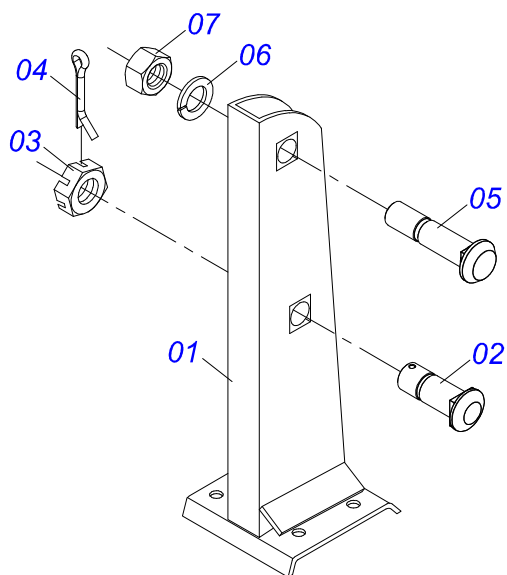

Item	Código	Descrição	Ver Pág.	QT
01	0501068260	TORRE SUSPENSÃO DIREITA		01
02	0511018006	PRENDEDOR TORRE SUSPENSÃO R1.1/2UNCX105 ZN		01
03	0501011301	PORCA CASTELO 1.1/2UNC 6FPP SEXTAVADA 2.5/16ZN		01
04	0503010010	CONTRAPINO 1/4 X 2.1/2		01
05	0511017974	PRENDEDOR TORRE SUSPENSÃO 1 ZN		01
06	0503010012	ARRUELA PRESSAO 1 ZN 1K01602		01
07	0501010059	PORCA SEXTAVADA 1 UNC (PESADA) G.5 ZN		01