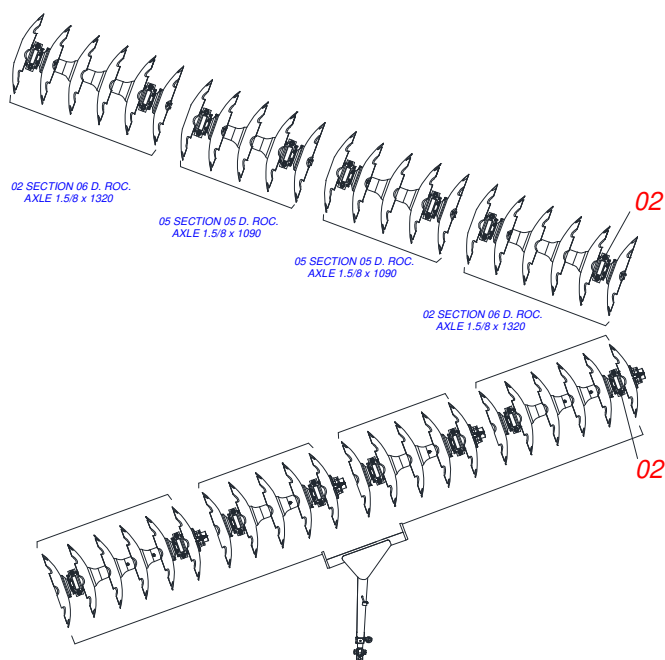

Item	Código	Descrição	Ver Pág.	QT
01	0501046853	EIXO 1.5/8 7FPP X1090-PORCAS 2.3/4		04
01.	0501046855	EIXO 1.5/8 7FPP X1320-PORCAS 2.3/4		04
01A	0501015029	EIXO 1.5/8 7FPP X 1090		04
01A.	0501015237	EIXO 1.5/8 7FPP X1320		04
01C	0502040640	PORCA 1.5/8 7 FPP SEXTAVADO 2.3/4 ZN		16
02	0501043197	MANCAL AGRICOLA DM OL 225 1.5/8" P	17	16
03	0502010626	SEPARADOR 226 C/ F 1.5/8		20
04	0601031076	DL24X6 C84AF02FR1.11/16 TATU		22
04.	0602030369	DR24X6 C84AF02FR1.11/16 10REC TATU		22
05	0502011048	TRAVA EIXO EXTERNO 1.5/8		08
06	0502011047	TRAVA EIXO INTERNO 1.5/8		08
07	0511014339	TRAVA PORCA 1.5/8 SEXTAVADO 71,0/71,5 GA		16
08	0503010232	PARAFUSO 5/8 UNC X 1.3/4 C S G.5 ZN		16
09	0503010027	ARRUELA PRESSAO 5/8 ZN 1K01574		16
10	0503010013	PORCA SEXTAVADA 5/8 UNC G.5 ZN		16
11	0511040034	CONJUNTO PEÇAS IMPLENTO CO 3/4 UNC X 3.1/4 CA		32
11A	0501017303	PARAFUSO 3/4 UNC X 3.1/4 CAPQ G.5 ZN		32
11B	0501010949	TRAVA PARAFUSO 3/4		32
11C	0501010322	ARRUELA LISA 20,50 X 46 X 4,00 ZN		32
11D	0503010014	PORCA SEXTAVADA 3/4 UNC (PESADA) G.5 ZN		64