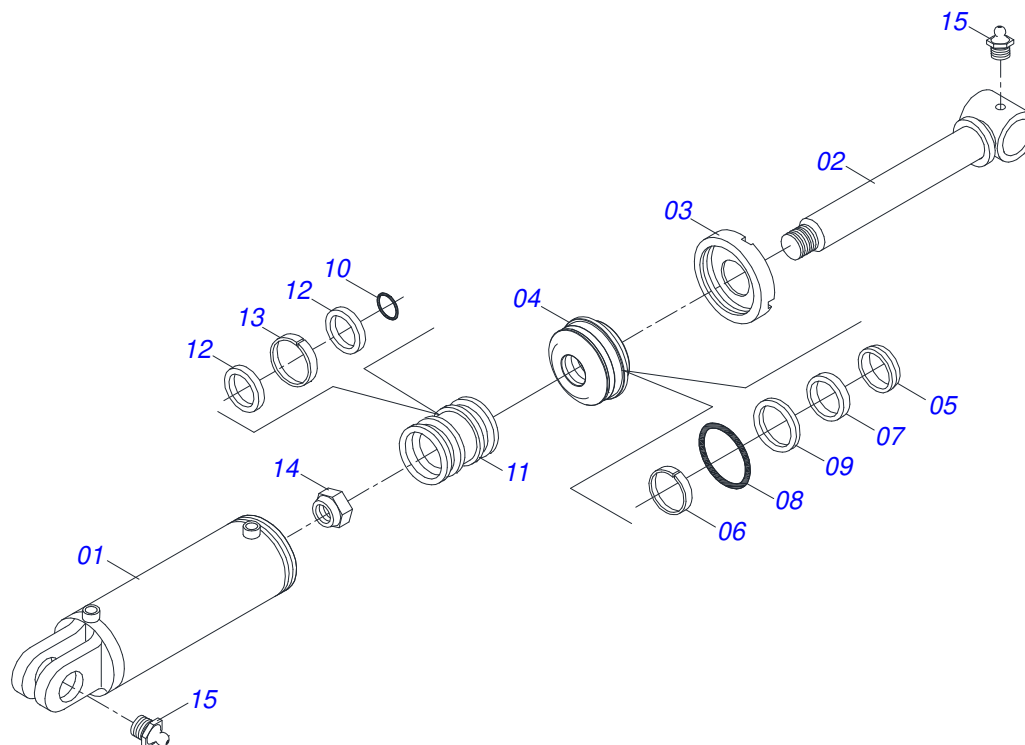

Item	Código	Descrição	Ver Pág.	QT
01	0501069075	CORPO 127 X 424		01
02	0501068963	EXTENSOR CILINDRO HIDRAULICO 50,8 X 412 COM BUCHA		01
03	0502010382	TAMPA MOVEL 127		01
04	0502012227	SUPORTE ANEIS 50,80 X 127		01
05	0503010039	ANEL RASPADOR D-2000 1G24231		01
06	0503010952	ANEL G.I.2 X3X1/2 W2-2250-500 PK		01
07	0503010991	GAXETA 1870-2000-375-B 1G17225		01
08	0503010351	ANEL O RING 2-425 N 3006-9B		01
09	0503011062	ANEL BACK-UP 8-425		01
10	0503010345	ANEL O RING 2-218 N 3006-9B 1G04609		01
11	0502010963	EMBOLO 50,8 X 127		01
12	0503010552	GAXETA 3750-4250-625-B		02
13	0503010974	ANEL G.E.5 X3X1/2 W2-5000-500 PK		01
14	0503010817	PORCA SEXTAVADA AUTOTRAVANTE COM NYLON 1.1/4 UNF ALTA G.5 ZN		01
15	0503010002	GRAXEIRA 1800		02
16	0501031961	JOGO REPARO COMPLETO CILINDRO 50,8 X 127		01