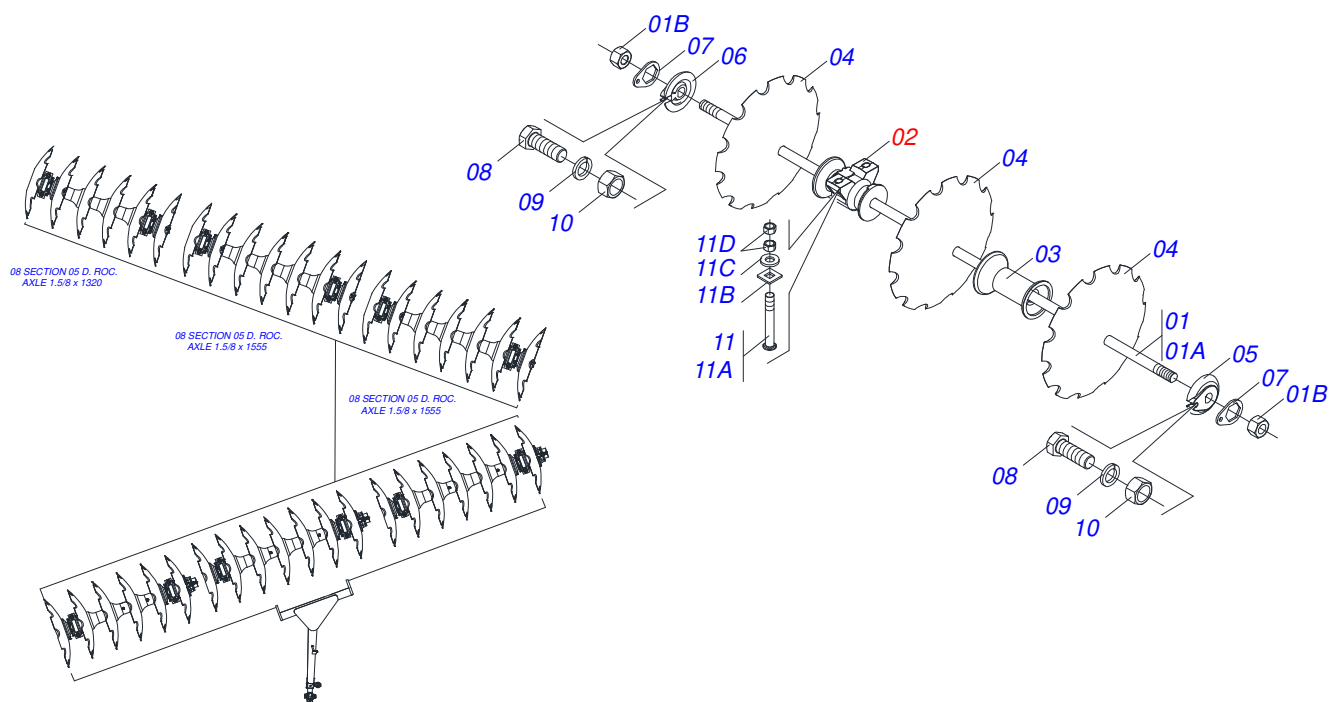

Item	Código	Descrição	Ver Pág.	QT
01	0501046855	EIXO 1.5/8 7FPP X1320-PORCAS 2.3/4		02
01.	0501046857	EIXO 1.5/8 7FPP X1555-PORCAS 2.3/4		04
01A	0501015237	EIXO 1.5/8 7FPP X1320		02
01A.	0501015632	EIXO 1.5/8 7FPP X1555		04
01B	0502040640	PORCA 1.5/8 7 FPP SEXTAVADO 2.3/4 ZN		16
02	0501043197	MANCAL AGRICOLA DM OL 225 1.5/8" P	17	12
03	0502010626	SEPARADOR 226 C/ F 1.5/8		22
04	0602030005	DISCO RECORTADO 24X6 C84AF04FR1.11/16 10R TA/CIV		40
04.	0602037186	DR28X7,5 C108AF02FR1.11/16 10R TATU		40
05	0502011048	TRAVA EIXO EXTERNO 1.5/8		06
06	0502011047	TRAVA EIXO INTERNO 1.5/8		06
07	0511014339	TRAVA PORCA 1.5/8 SEXTAVADO 71,0/71,5 GA		12
08	0503010232	PARAFUSO 5/8 UNC X 1.3/4 C S G.5 ZN		12
09	0503010027	ARRUELA PRESSAO 5/8 ZN 1K01574		12
10	0503010013	PORCA SEXTAVADA 5/8 UNC G.5 ZN		12
11	0511040034	CONJUNTO PEÇAS IMPLENTO CO 3/4 UNC X 3.1/4 CA		24
11A	0501017303	PARAFUSO 3/4 UNC X 3.1/4 CAPQ G.5 ZN		24
11B	0501010949	TRAVA PARAFUSO 3/4		24
11C	0501010322	ARRUELA LISA 20,50 X 46 X 4,00 ZN		24
11D	0503010014	PORCA SEXTAVADA 3/4 UNC (PESADA) G.5 ZN		48