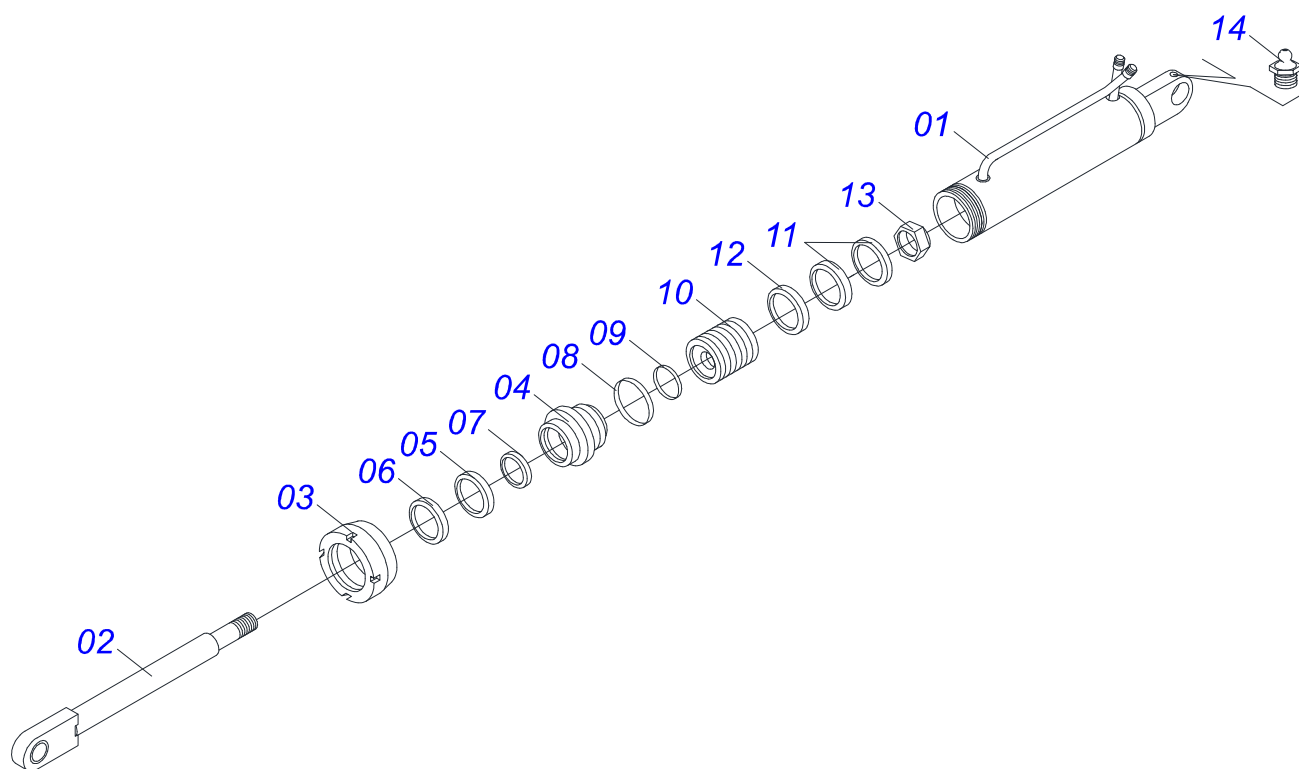

Item	Código	Descrição	Ver Pág.
01	0501064922	CAMISA 85,72 X 605	01
02	0501064928	HASTE 50,80	01
03	0502010761	TAMPA MOVEL 85,70	01
04	0502010840	SUPORTE ANEIS 50,80 X 85,72	01
05	0503010039	ANEL RASPADOR D-2000 1G24231	01
06	0503010991	GAXETA 1870-2000-375-B 1G17225	01
07	0503010952	ANEL G.I.2 X3X1/2 W2-2250-500 PK	01
08	0503010976	ANEL O RING 2-336 N 3006-9B 1G85119	01
09	0503010345	ANEL O RING 2-218 N 3006-9B 1G04609	01
10	0502010844	EMBOLO 50,8 X 85,72	01
11	0503010170	GAXETA 3120 2750	02
12	0503010948	ANEL G.E.3.3/8X2X1/2 W4-3346-590 PK	01
13	0503010063	PORCA SEXTAVADO AUTOTRAVANTE COM NYLON 1 UNS ALTA G.5 ZN	01
14	0503010002	GRAXEIRA 1800	02