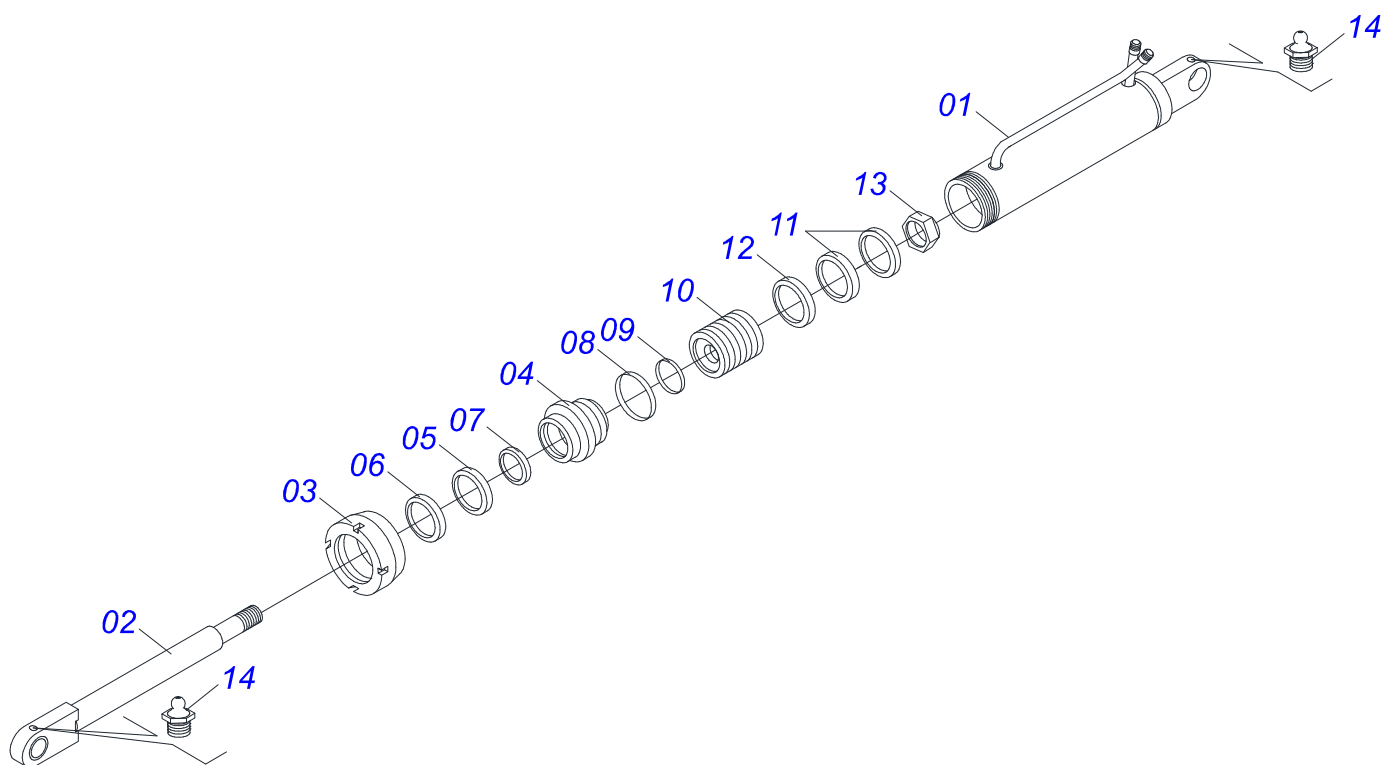

Item	Código	Descrição	Ver Pág.
01	0501064948	CAMISA 85,72 X 755	01
02	0501069050	EXTENSOR CILINDRO HIDRAULICO 50,8	01
03	0502010761	TAMPA MOVEL 85,70	01
04	0502010840	SUPORTE ANEIS 50,80 X 85,72	01
05	0503010039	ANEL RASPADOR D-2000 1G24231	01
06	0503010991	GAXETA 1870-2000-375-B 1G17225	01
07	0503010952	ANEL G.I.2 X3X1/2 W2-2250-500 PK	01
08	0503010976	ANEL O RING 2-336 N 3006-9B 1G85119	01
09	0503010345	ANEL O RING 2-218 N 3006-9B 1G04609	01
10	0502010844	EMBOLO 50,8 X 85,72	01
11	0503010170	GAXETA 3120 2750	02
12	0503010948	ANEL G.E.3.3/8X2X1/2 W4-3346-590 PK	01
13	0503010063	PORCA SEXTAVADO AUTOTRAVANTE COM NYLON 1 UNS ALTA G.5 ZN	01
14	0503010002	GRAXEIRA 1800	02