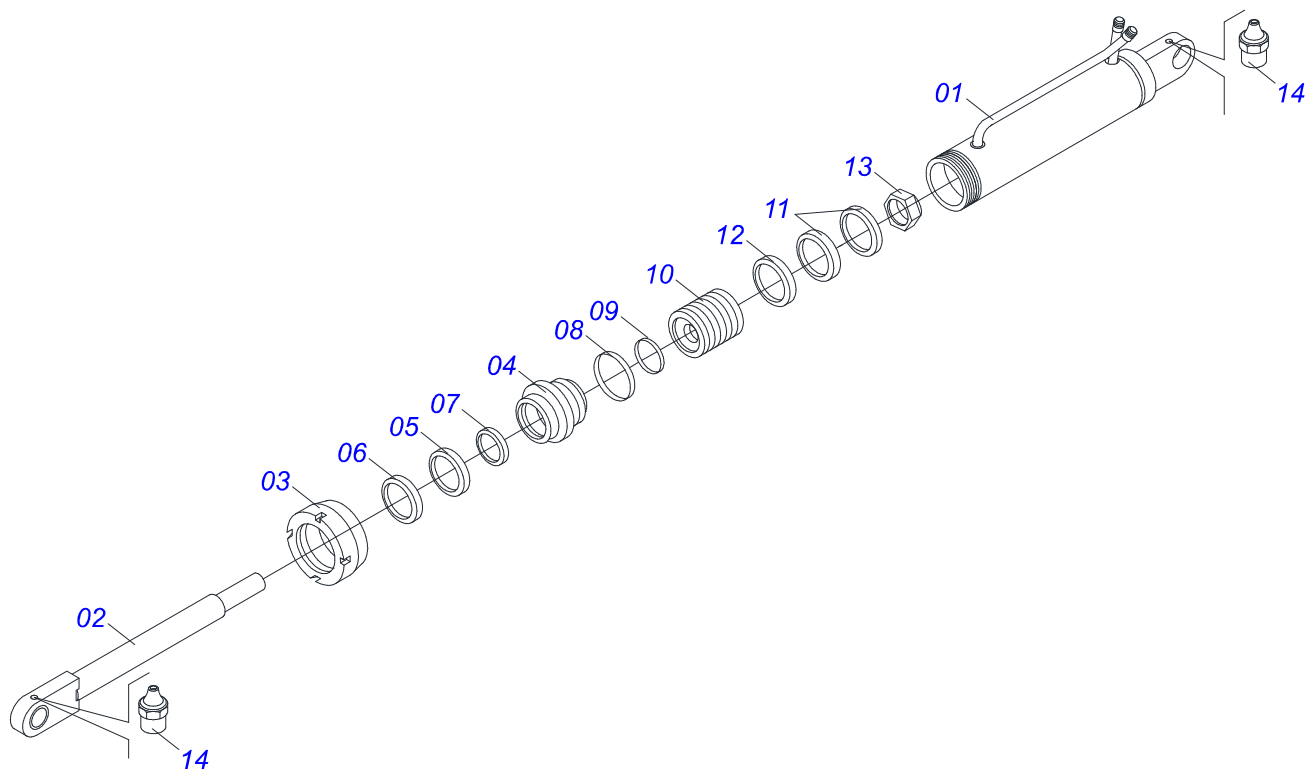

Item	Código	Descrição	Ver Pág.
01	0501064923	CAMISA 101,6 X 510	01
02	0501068960	EXTENSOR CILINDRO HIDRAULICO 44,45	01
03	0502010017	TAMPA MOVEL 101,6	01
04	0502010841	SUPT ANEIS 44,45 X 101,6	01
05	0503010761	ANEL RASPADOR	01
06	0503010990	GAXETA 1870-1750-375-B	01
07	0503010949	ANEL G.I.1.3/4X3X1/2 W2-2000-500 PK	01
08	0503010338	ANEL O RING 2-342 N 3006-9B	01
09	0503010042	ANEL O RING 2-214 N 3006-9B 1G05116	01
10	0502010793	EMBOLO 44,45 X 101,6	01
11	0503010043	GAXETA 3750-3250 B	02
12	0503010994	ANEL G.E.4 X 3 X 1/2 W2-4000-500 PK	01
13	0503010063	PORCA SEXTAVADO AUTOTRAVANTE COM NYLON 1 UNS ALTA G.5 ZN	01
14	0503010002	GRAXEIRA 1800	02