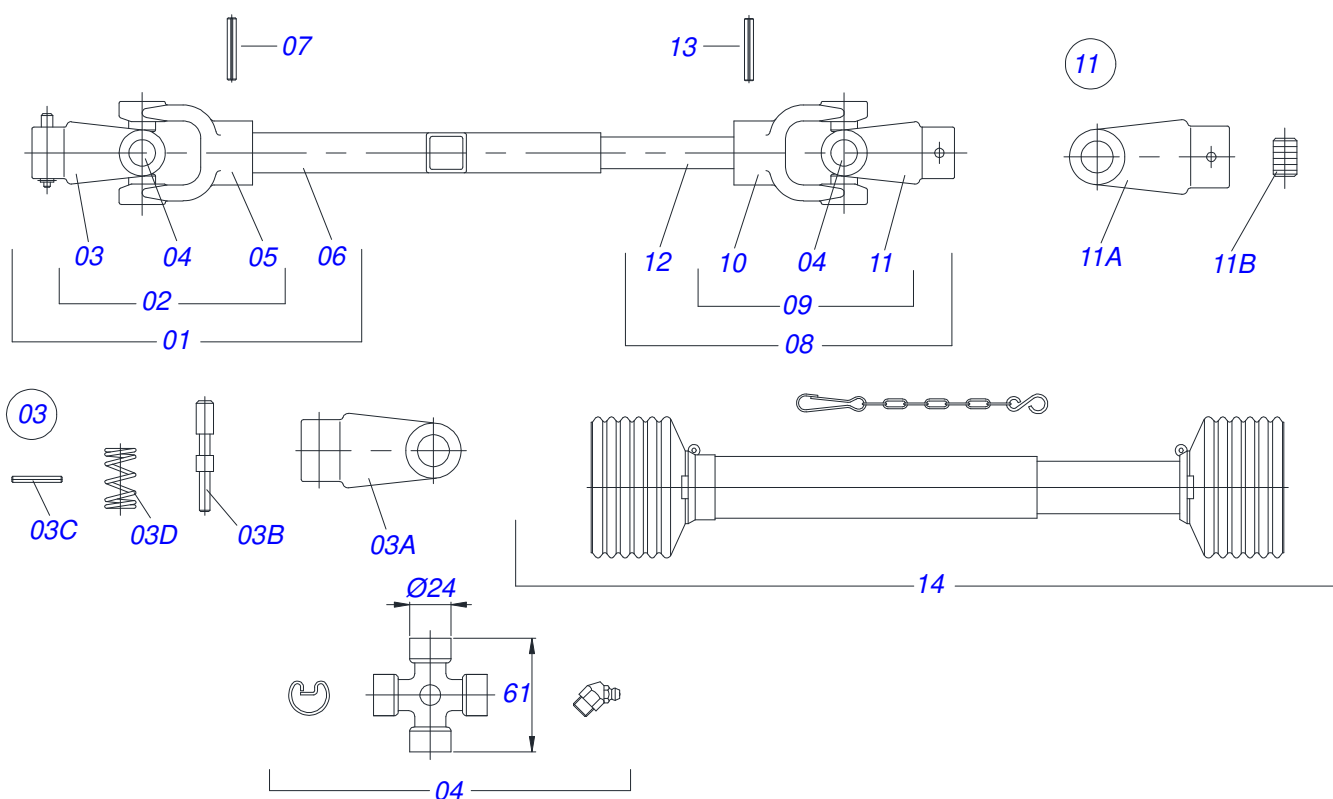

Item	Código	Descrição	Ver Pág.
01	0501050856	JUNTA UNIVERSAL T1-20/T2-20 COM LUVA 400	01
02	0501050263	JUNTA UNIVERSAL T1-20/T2-20	01
03	0501050332	TERMINAL 1-20 C/ ENGATE RAPIDO	01
03A	0502010561	TERMINAL 1-20 ENTRADA 1.3/8	01
03B	0521010637	EIXO JUNCAO ENGATE RAPIDO 13,20 X 75	01
03C	0503010838	PINO ELASTICO 701060 3 X 20	01
03D	0503030518	MOLA COMPRIDA 13 X 25 X 1,2	01
04	0503010835	CRUZETA CARDAN CC-04	01
05	0502010559	TERMINAL 2-20 C/ FURO QUADRADO 28,48/28,53	01
06	0511012101	LUVA QUADRADA 22,50/22,80X28,63/28,53X400	01
07	0503010839	PINO ELASTICO 701192 8 X 50	01
08	0501050858	JUNTA UNIVERSAL T3-20/T10-20 COM EIXO 400	01
09	0501050629	JUNTA UNIVERSAL T3-20/T10-20 CC1104121	01
10	0502010562	TERMINAL 3-20 C/ FURO QUADRADO 22,05/22,10	01
11	0501052550	TERMINAL T10-20 C/PARAFUSO	01
11A	0502010886	TERMINAL 10-20 C/ F 1 C/ CHAV CC-121	01
11B	0503011148	PARAFUSO 3/8 UNC X 1/2 S C S I 12.9	01
12	0511012100	EIXO QUADRADO 22,23 X 400	01
13	0503010301	PINO ELASTICO 701191 8 X 45	01
14	0503013382	CAPA PROTECAO COMPLETA	01