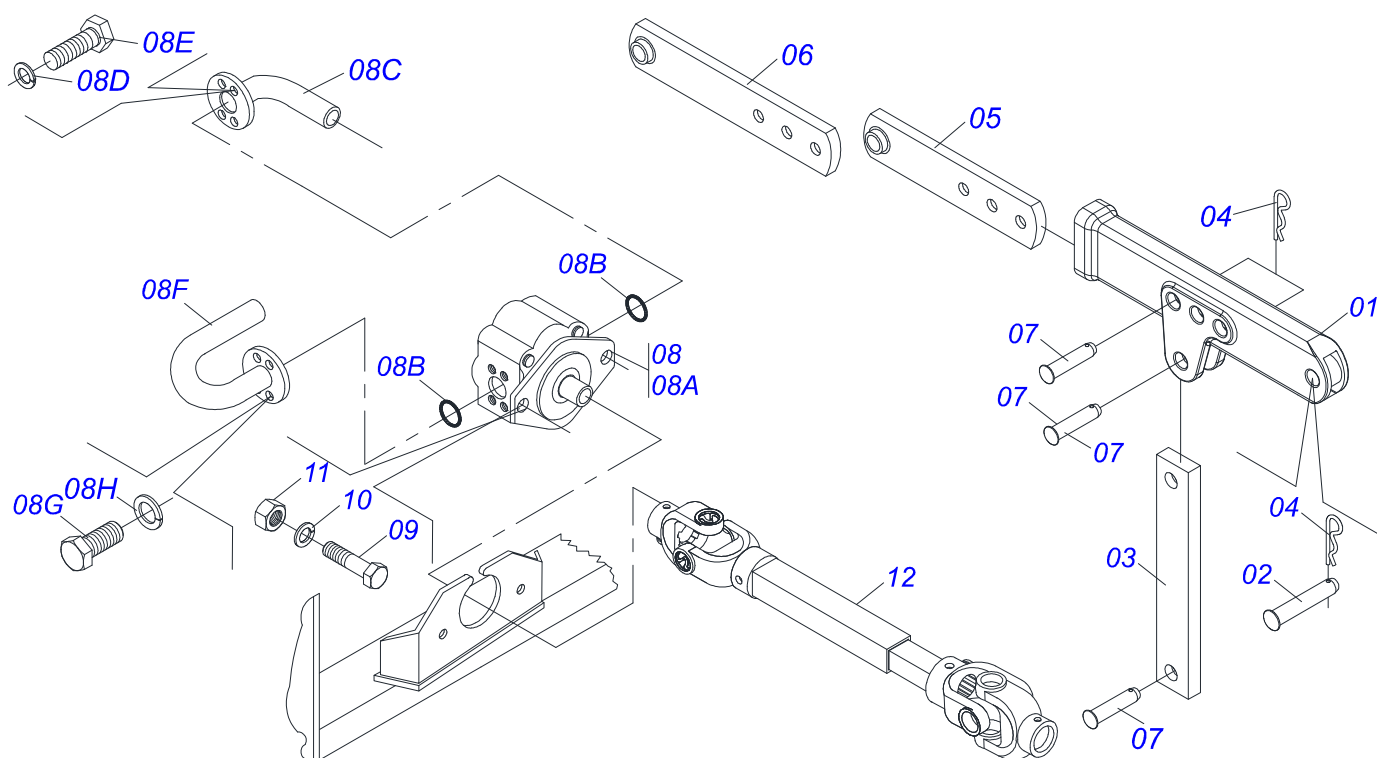

Item	Código	Descrição	Ver Pág.	QT
01	0502040832	GUIA BARRA REGULAGEM 530		01
02	0521010578	EIXO JUNCAO 25 X 110 FURO 95 ZN		01
03	0511011260	BARRA SUSTENTAÇÃO 495		01
04	0503031035	CUPILHA 6 X 88		04
05	0501065063	BARRA REGULAGEM		01
06	0501064744	BARRA REGULAÇÃO		01
07	0521010575	EIXO JUNCAO 25 X 90 FURO 75 ZN		03
08	0501044148	BOMBA ENGRENAGEM EIXO CHAVETADO COMPLETO 60L		01
08A	0503060189	BOMBA HIDRAULICA 64.6 EIXO 1 CHAVE B ROT COM		01
08B	0503010173	ANEL O RING 2-220 N 3006-9B		02
08C	0501065854	DUTO SUCCAO BOMBA RTA 6		01
08D	0503010180	ARRUELA PRESSAO 7/16 ZN 1K01546		02
08E	0503010355	PARAFUSO 7/16 UNC X 1 C S G.2 ZN		02
08F	0501065853	DUTO PRESSAO BOMBA		01
08G	0503010025	ARRUELA PRESSAO 3/8 ZN 1K01527		02
08H	0503010237	PARAFUSO 3/8 UNC X 1 C S G.5 ZN		01
09	0501010077	PARAFUSO 1/2 UNC X 2 C S G.2 ZN		02
10	0503010019	ARRUELA PRESSAO 1/2 ZN 1K01556		02
11	0503010020	PORCA 1/2 BSW 12FPP ALTA ZN 1K03768		02
12	0501044149	CARDAN 20X 400 T1/T10 CC1048/1PS	18	01