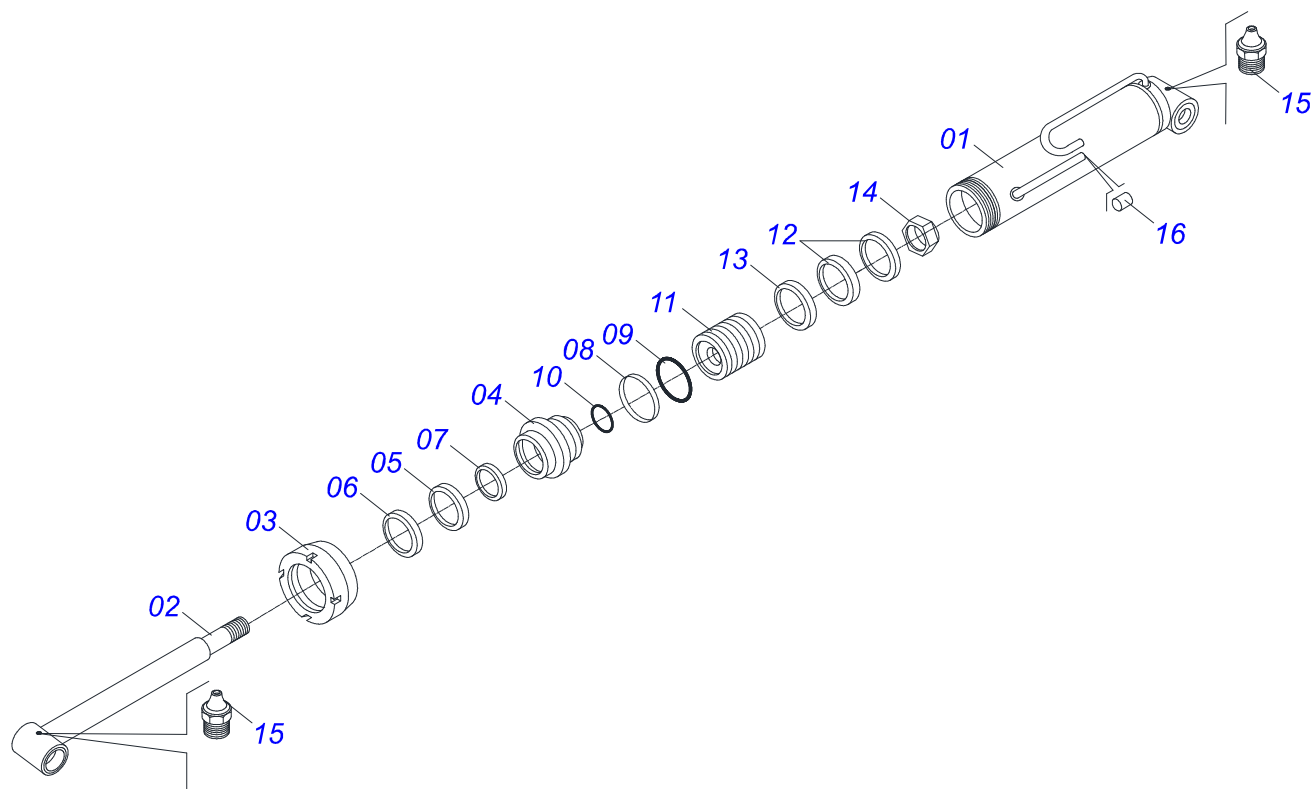

RTA 6 - 12/18/20/24"  
CONJUNTO SEGURANÇA - RTA

Página 2  
0511059335

Item	Código	Descrição	Ver Pág.	QT
31	0503012556	PARAFUSO 1/2 UNC X 1 CS G.7 ZN		02
32	0503010019	ARRUELA PRESSAO 1/2 ZN 1K01556		02
33	0503010060	PORCA SEXTAVADA 1/2 UNC G.5 ZN		02
34	0503010296	ABRAÇADEIRA 1/2 A 3/4 1319 LARG. 9MM		02
35	0501018909	CORDA MARCADOR LINHA 3/8 X 1835		01

Item	Código	Descrição	Ver Pág.
01	0501069009	CORPO 85,7 X 260	01
02	0501068961	EXTENSOR CILINDRO HIDRAULICO 44,45	01
03	0502010993	TAMPA MOVEL 85,72	01
04	0502010781	SUPORTE ANEIS 44,45 X 85,72	01
05	0503010761	ANEL RASPADOR	01
06	0503010990	GAXETA 1870-1750-375-B	01
07	0503010949	ANEL G.I.1.3/4X3X1/2 W2-2000-500 PK	01
08	0503011060	ANEL BACK-UP 8-336 1G31106	01
09	0503010976	ANEL O RING 2-336 N 3006-9B 1G85119	01
10	0503010042	ANEL O RING 2-214 N 3006-9B 1G05116	01
11	0502010843	EMBOLO 44,45 X 85,7	01
12	0503010170	GAXETA 3120 2750	02
13	0503010948	ANEL G.E.3.3/8X2X1/2 W4-3346-590 PK	01
14	0503010063	PORCA SEXTAVADO AUTOTRAVANTE COM NYLON 1 UNS ALTA G.5 ZN	01
15	0503010002	GRAXEIRA 1800	02
16	0501019757	PROLONGADOR GRAXEIRA 1/8 BSP X 58	01
17	0503010003	GRAXEIRA 1845 3/8	01

Item	Código	Descrição	Ver Pág.	QT
01	0501068965	EXTENSOR CILINDRO HIDRAULICO 44,45		01
02	0502010993	TAMPA MOVEL 85,72		01
03	0502010781	SUORTE ANEIS 44,45 X 85,72		01
04	0503010761	ANEL RASPADOR		01
05	0503010990	GAXETA 1870-1750-375-B		01
06	0503010949	ANEL G.I.1.3/4X3X1/2 W2-2000-500 PK		01
07	0503011060	ANEL BACK-UP 8-336 1G31106		01
08	0503010976	ANEL O RING 2-336 N 3006-9B 1G85119		01
09	0503010042	ANEL O RING 2-214 N 3006-9B 1G05116		01
10	0502010843	EMBOLO 44,45 X 85,7		01
11	0503010170	GAXETA 3120 2750		02
12	0503010948	ANEL G.E.3.3/8X2X1/2 W4-3346-590 PK		01
13	0503010063	PORCA SEXTAVADO AUTOTRAVANTE COM NYLON 1 UNS ALTA G.5 ZN		01
14	0503010002	GRAXEIRA 1800		02
15	0503030385	PLUG CILINDRICO N-002		02
16	0501069077	CORPO 85,7 X 300 DIR		01