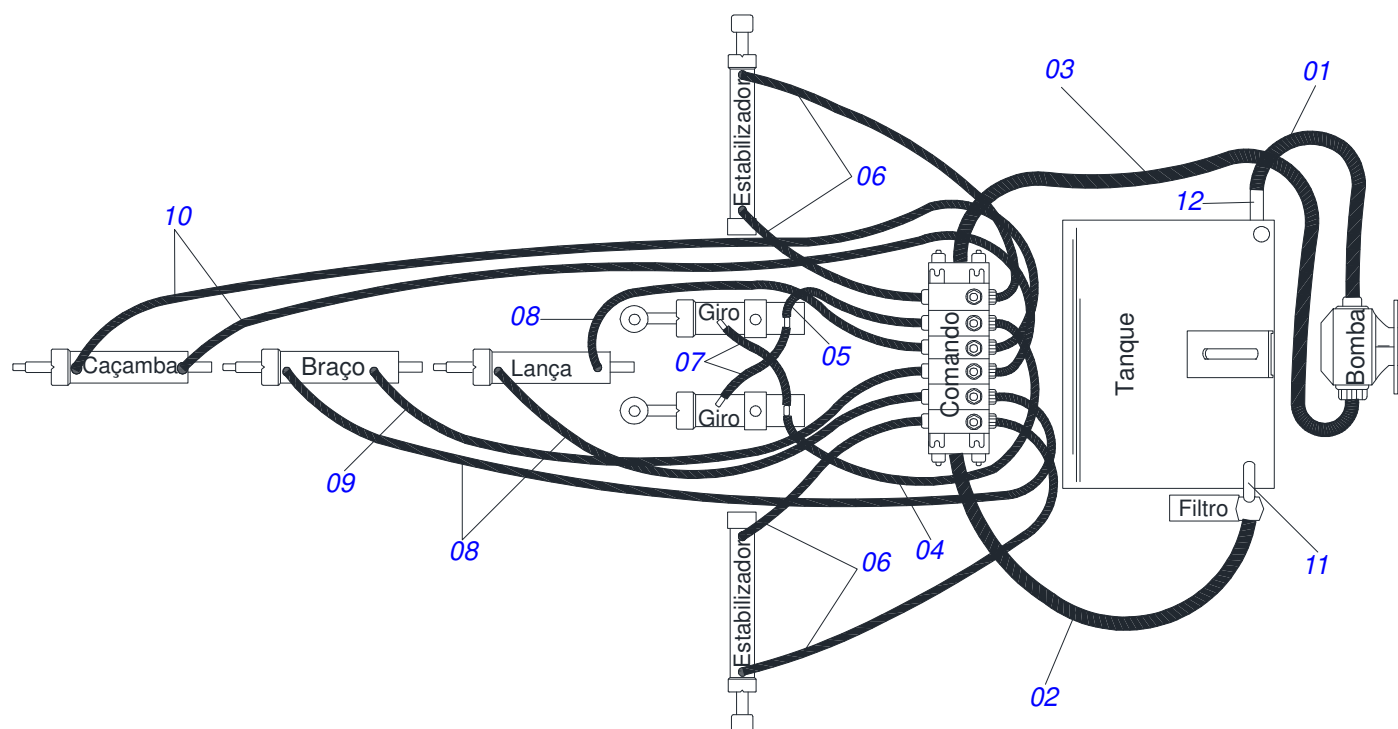

Item	Código	Descrição	Ver Pág.	QT
01	0501068887	RESERVATORIO OLEO		01
02	0503010185	ANEL O RING 2-221 N 3006-9B		01
03	0501060975	MEDIDOR OLEO 155		01
04	0503030044	ELEMENTO FILTRANTE AR		01
05	0502020472	CORPO TAMPA TANQUE		01
06	0503031604	BUJAO 1/2 BSP X 17		01

Item	Código	Descrição	Ver Pág.	QT
01	0502050002	CABEÇOTE FILTRO RETORNO		01
02	0501010594	PORCA 1 BSP S 1.5/8 ZN		01
03	0501010595	NIPLE R1 UNF SEXT.1.1/8 X 37 ZN		01
04	0503010183	FILTRO RETORNO TF PS-012H (HIB5802)		01

Item	Código	Descrição	Ver Pág.
01	0501050856	JUNTA UNIVERSAL T1-20/T2-20 COM LUVA 400	01
02	0501050263	JUNTA UNIVERSAL T1-20/T2-20	01
03	0501050332	TERMINAL 1-20 C/ ENGATE RAPIDO	01
03A	0502010561	TERMINAL 1-20 ENTRADA 1.3/8	01
03B	0521010637	EIXO JUNCAO ENGATE RAPIDO 13,20 X 75	01
03C	0503010838	PINO ELASTICO 701060 3 X 20	01
03D	0503030518	MOLA COMPRIDA 13 X 25 X 1,2	01
04	0503010835	CRUZETA CARDAN CC-04	01
05	0502010559	TERMINAL 2-20 C/ FURO QUADRADO 28,48/28,53	01
06	0511012101	LUVA QUADRADA 22,50/22,80X28,63/28,53X400	01
07	0503010839	PINO ELASTICO 701192 8 X 50	01
08	0501050858	JUNTA UNIVERSAL T3-20/T10-20 COM EIXO 400	01
09	0501050629	JUNTA UNIVERSAL T3-20/T10-20 CC1104121	01
10	0502010562	TERMINAL 3-20 C/ FURO QUADRADO 22,05/22,10	01
11	0501052550	TERMINAL T10-20 C/PARAFUSO	01
11A	0502010886	TERMINAL 10-20 C/ F 1 C/ CHAV CC-121	01
11B	0503011148	PARAFUSO 3/8 UNC X 1/2 S C S I 12.9	01
12	0511012100	EIXO QUADRADO 22,23 X 400	01
13	0503010301	PINO ELASTICO 701191 8 X 45	01
14	0503013382	CAPA PROTECAO COMPLETA	01