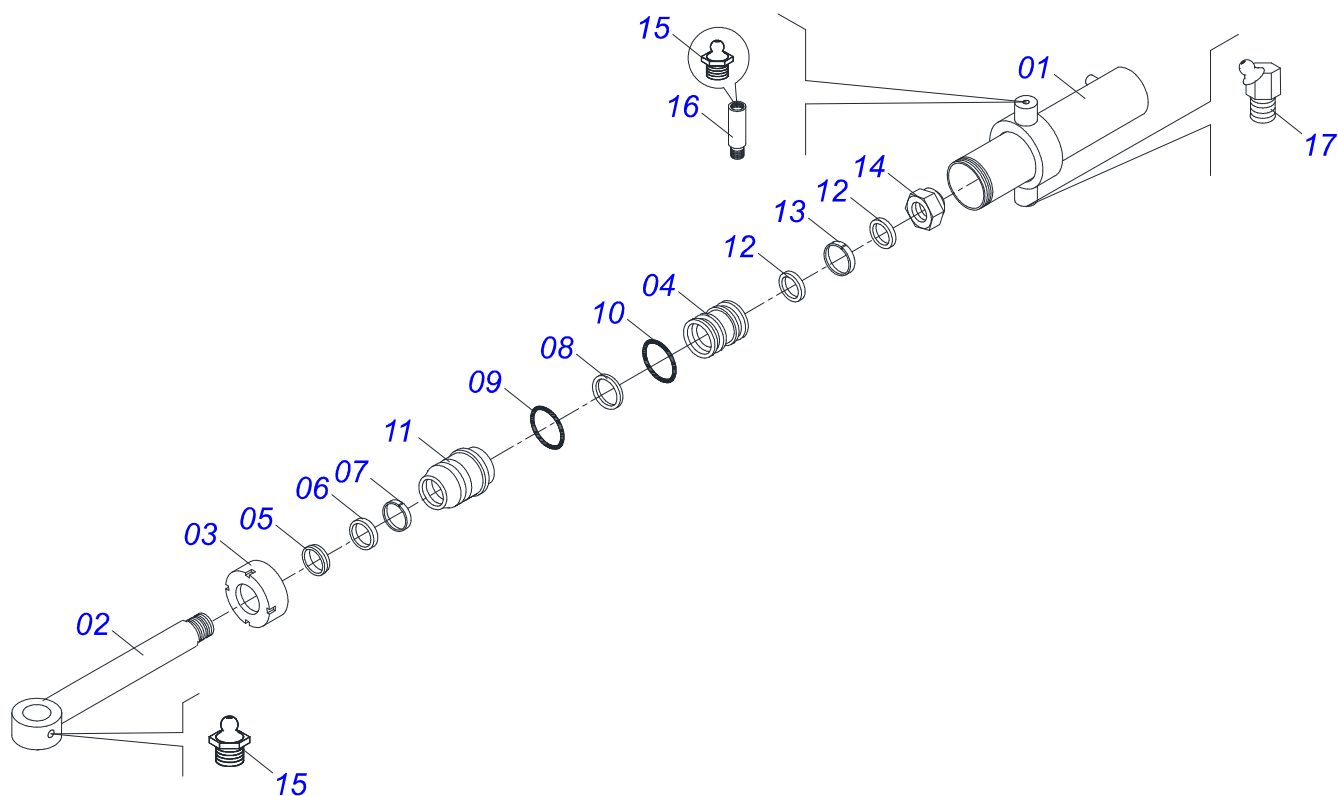

Item	Código	Descrição	Ver Pág.
01	0501069009	CORPO 85,7 X 260	01
02	0501068961	EXTENSOR CILINDRO HIDRAULICO 44,45	01
03	0502010993	TAMPA MOVEL 85,72	01
04	0502010781	SUPORTE ANEIS 44,45 X 85,72	01
05	0503010761	ANEL RASPADOR	01
06	0503010990	GAXETA 1870-1750-375-B	01
07	0503010949	ANEL G.I.1.3/4X3X1/2 W2-2000-500 PK	01
08	0503011060	ANEL BACK-UP 8-336 1G31106	01
09	0503010976	ANEL O RING 2-336 N 3006-9B 1G85119	01
10	0503010042	ANEL O RING 2-214 N 3006-9B 1G05116	01
11	0502010843	EMBOLO 44,45 X 85,7	01
12	0503010170	GAXETA 3120 2750	02
13	0503010948	ANEL G.E.3.3/8X2X1/2 W4-3346-590 PK	01
14	0503010063	PORCA SEXTAVADO AUTOTRAVANTE COM NYLON 1 UNS ALTA G.5 ZN	01
15	0503010002	GRAXEIRA 1800	02
16	0501019757	PROLONGADOR GRAXEIRA 1/8 BSP X 58	01
17	0503010003	GRAXEIRA 1845 3/8	01