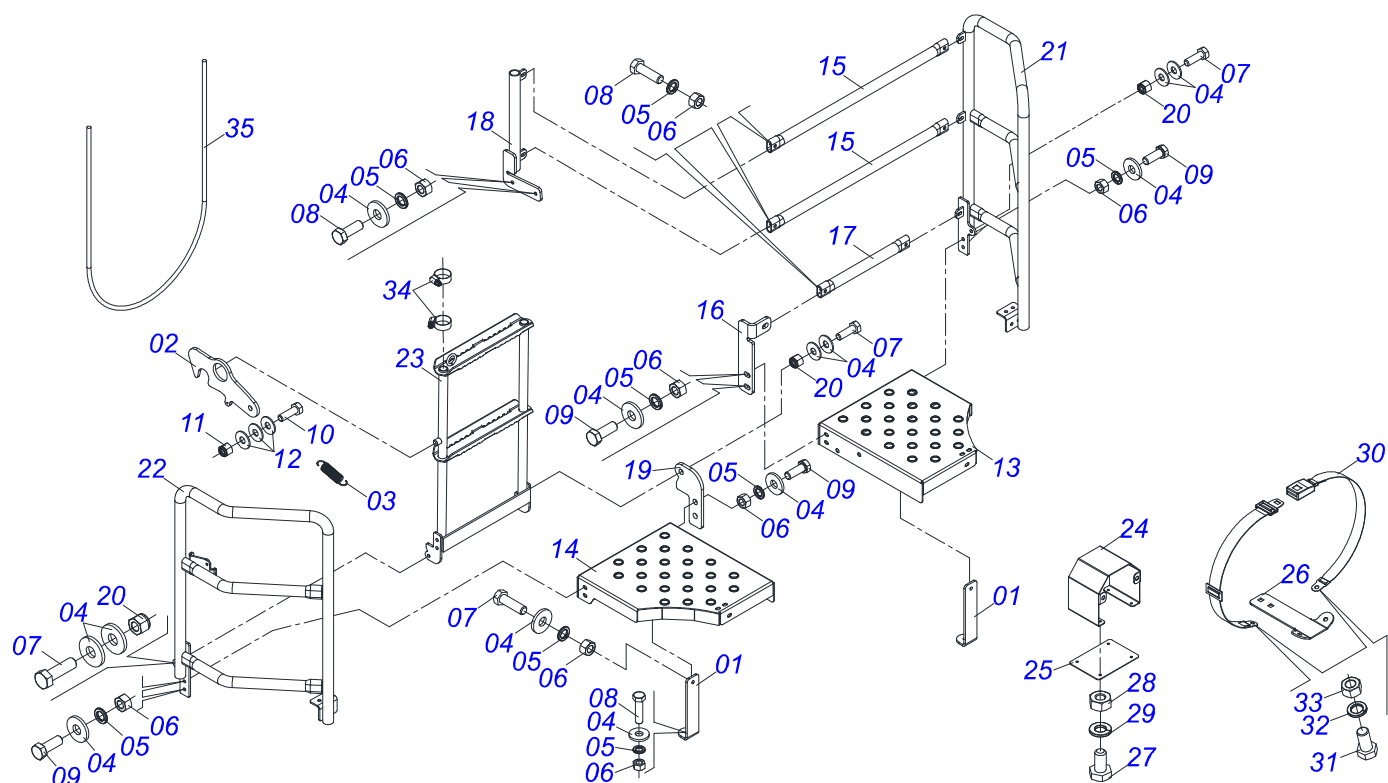

Item	Código	Descrição	Ver Pág.	QT
01	0581011968	MAO FRANCESA		02
02	0581011966	TRAVA ESCADA		01
03	0503030198	MOLA TRACÃO 14,5 X 61,5 X 1,5		01
04	0501010984	ARRUELA LISA 10,50 X 27 X 3,00 ZN		22
05	0503010025	ARRUELA PRESSAO 3/8 ZN 1K01527		24
06	0503010026	PORCA SEXTAVADA 3/8 UNC G.5 ZN		24
07	0503010751	PARAFUSO 3/8 UNC X 1.1/4 CS G.5 ZN		04
08	0503010849	PARAFUSO 3/8 UNC X 1.1/2 C S G.5 ZN		10
09	0503010237	PARAFUSO 3/8 UNC X 1 C S G.5 ZN		12
10	0503010371	PARAFUSO 5/16 UNC X 1 C S G.5 ZN		01
11	0503013759	PORCA SEXTAVADA AUTOTRAVANTE COM NYLON 5/16 UNC ALTA G.5 ZN		01
12	0521011039	ARRUELA LISA 8,50 X 22 X 1,50 ZN		03
13	0521067028	PLATAFORMA ESQUERDA		01
14	0521067029	PLATAFORMA DIREITA		01
15	0581011965	PROTEÇÃO DIANTEIRA		02
16	0581011967	FIXADOR INFERIOR		01
17	0581011964	PROTEÇÃO DIANTEIRA MENOR		01
18	0521067031	SUPORTE FIXACAO PROTEÇÃO		01
19	0581011978	PLACA FIXACAO ESCADA		01
20	0503013357	PORCA SEXTAVADA AUTOTRAVANTE COM NYLON 3/8 UNC BAIXA G.5 ZN		03
21	0521067027	CORRIMAO ESQUERDO		01
22	0521067026	CORRIMAO DIREITO		01
23	0521067030	ESCADA (RTA)		01
24	0581011216	CAPA PROTECAO BOMBA		01
25	0581011217	BASE CAPA PROTECAO BOMBA		01
26	0581011218	SUPORTE CINTO SEGURANCA		01
27	0503014729	PARAFUSO 1/4 UNF X 1/2 C S G.5 ZN		04
28	0503010144	PORCA SEXTAVADA 1/4 UNC G.5 ZN		04
29	0503010143	ARRUELA PRESSAO 1/4 ZN 1K01518		04
30	0503032137	CINTO SEGURANCA DCA DC CHG015982-7		01