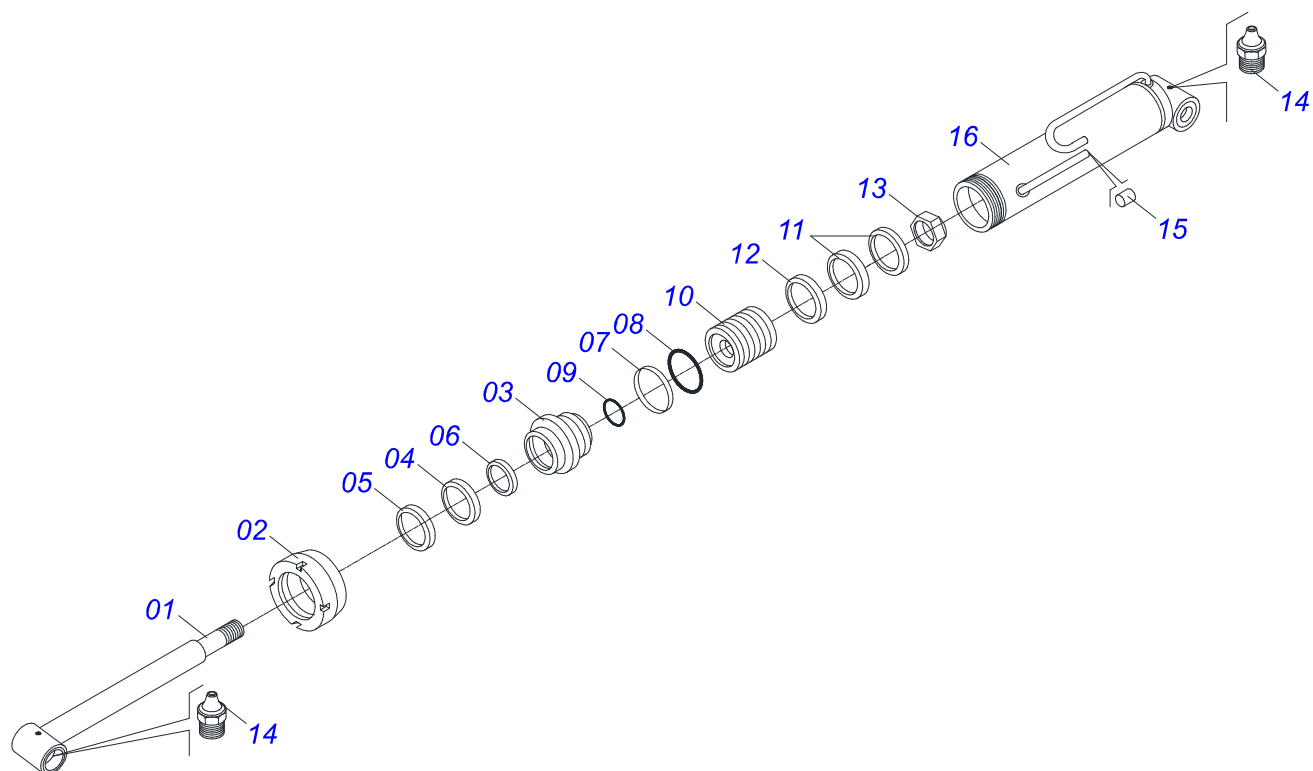

RTA 6 - 12/18/20/24"  
CONJUNTO SEGURANÇA - RTA

Página 2  
0511059335

Item	Código	Descrição	Ver Pág.	QT
31	0503012556	PARAFUSO 1/2 UNC X 1 CS G.7 ZN		02
32	0503010019	ARRUELA PRESSAO 1/2 ZN 1K01556		02
33	0503010060	PORCA SEXTAVADA 1/2 UNC G.5 ZN		02
34	0503010296	ABRAÇADEIRA 1/2 A 3/4 1319 LARG. 9MM		02
35	0501018909	CORDA MARCADOR LINHA 3/8 X 1835		01

Item	Código	Descrição	Ver Pág.
01	0501069009	CORPO 85,7 X 260	01
02	0501068961	EXTENSOR CILINDRO HIDRAULICO 44,45	01
03	0502010993	TAMPA MOVEL 85,72	01
04	0502010781	SUPORTE ANEIS 44,45 X 85,72	01
05	0503010761	ANEL RASPADOR	01
06	0503010990	GAXETA 1870-1750-375-B	01
07	0503010949	ANEL G.I.1.3/4X3X1/2 W2-2000-500 PK	01
08	0503011060	ANEL BACK-UP 8-336 1G31106	01
09	0503010976	ANEL O RING 2-336 N 3006-9B 1G85119	01
10	0503010042	ANEL O RING 2-214 N 3006-9B 1G05116	01
11	0502010843	EMBOLO 44,45 X 85,7	01
12	0503010170	GAXETA 3120 2750	02
13	0503010948	ANEL G.E.3.3/8X2X1/2 W4-3346-590 PK	01
14	0503010063	PORCA SEXTAVADO AUTOTRAVANTE COM NYLON 1 UNS ALTA G.5 ZN	01
15	0503010002	GRAXEIRA 1800	02
16	0501019757	PROLONGADOR GRAXEIRA 1/8 BSP X 58	01
17	0503010003	GRAXEIRA 1845 3/8	01

Item	Código	Descrição	Ver Pág.	QT
01	0501068965	EXTENSOR CILINDRO HIDRAULICO 44,45		01
02	0502010993	TAMPA MOVEL 85,72		01
03	0502010781	SUORTE ANEIS 44,45 X 85,72		01
04	0503010761	ANEL RASPADOR		01
05	0503010990	GAXETA 1870-1750-375-B		01
06	0503010949	ANEL G.I.1.3/4X3X1/2 W2-2000-500 PK		01
07	0503011060	ANEL BACK-UP 8-336 1G31106		01
08	0503010976	ANEL O RING 2-336 N 3006-9B 1G85119		01
09	0503010042	ANEL O RING 2-214 N 3006-9B 1G05116		01
10	0502010843	EMBOLO 44,45 X 85,7		01
11	0503010170	GAXETA 3120 2750		02
12	0503010948	ANEL G.E.3.3/8X2X1/2 W4-3346-590 PK		01
13	0503010063	PORCA SEXTAVADO AUTOTRAVANTE COM NYLON 1 UNS ALTA G.5 ZN		01
14	0503010002	GRAXEIRA 1800		02
15	0503030385	PLUG CILINDRICO N-002		02
16	0501069077	CORPO 85,7 X 300 DIR		01