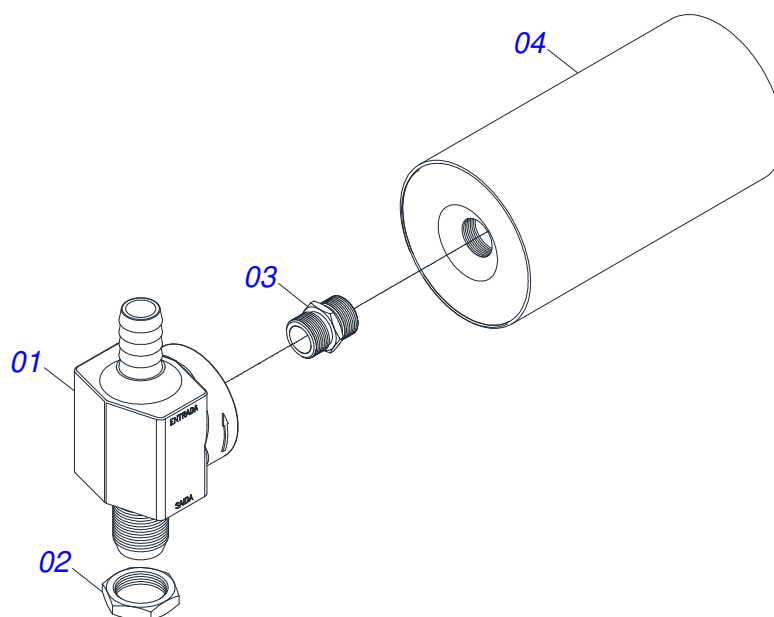

Item	Código	Descrição	Ver Pág.	QT
01	0502050002	CABEÇOTE FILTRO RETORNO		01
02	0501010594	PORCA 1 BSP S 1.5/8 ZN		01
03	0501010595	NIPLE R1 UNF SEXT.1.1/8 X 37 ZN		01
04	0503010183	FILTRO RETORNO TF PS-012H (HIB5802)		01