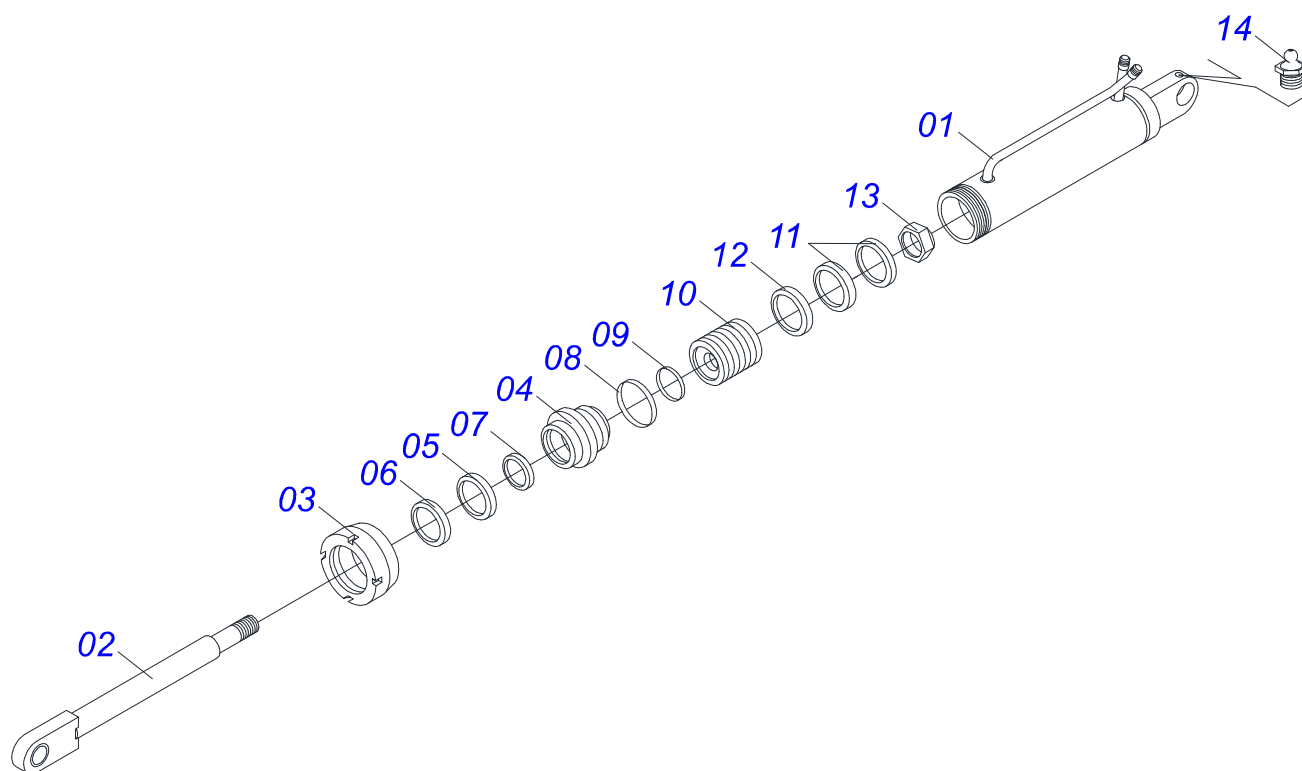

Artículo	Código	Descripción	Ver Pág.
01	0501064922	CAMISA 85,72 X 412	01
02	0501064928	VASTAGO 50,80	01
03	0502010761	TAPA M+VIL 85,70	01
04	0502010840	SOPORTE ANILLOS 50,80 X 85,72	01
05	0503010039	ANILLO RASCADOR D-2000	01
06	0503010991	ANILLO 1870-2000-375-B	01
07	0503010952	ANILLO GUIA INTERNO W2-2250-500	01
08	0503010976	ANILLO O'RING 2-336 N 3006-9B	01
09	0503010345	ANILLO O'RING 2-218 N 3006-9B	01
10	0502010844	EMBOLO 50,8 X 85,72	01
11	0503010170	ANILLO 3120 2750	02
12	0503010948	ANILLO GUIA EXTERNO W4-3346-590	01
13	0503010063	TUERCA 1" UNF	01
14	0503010002	GRASERA 1800	02