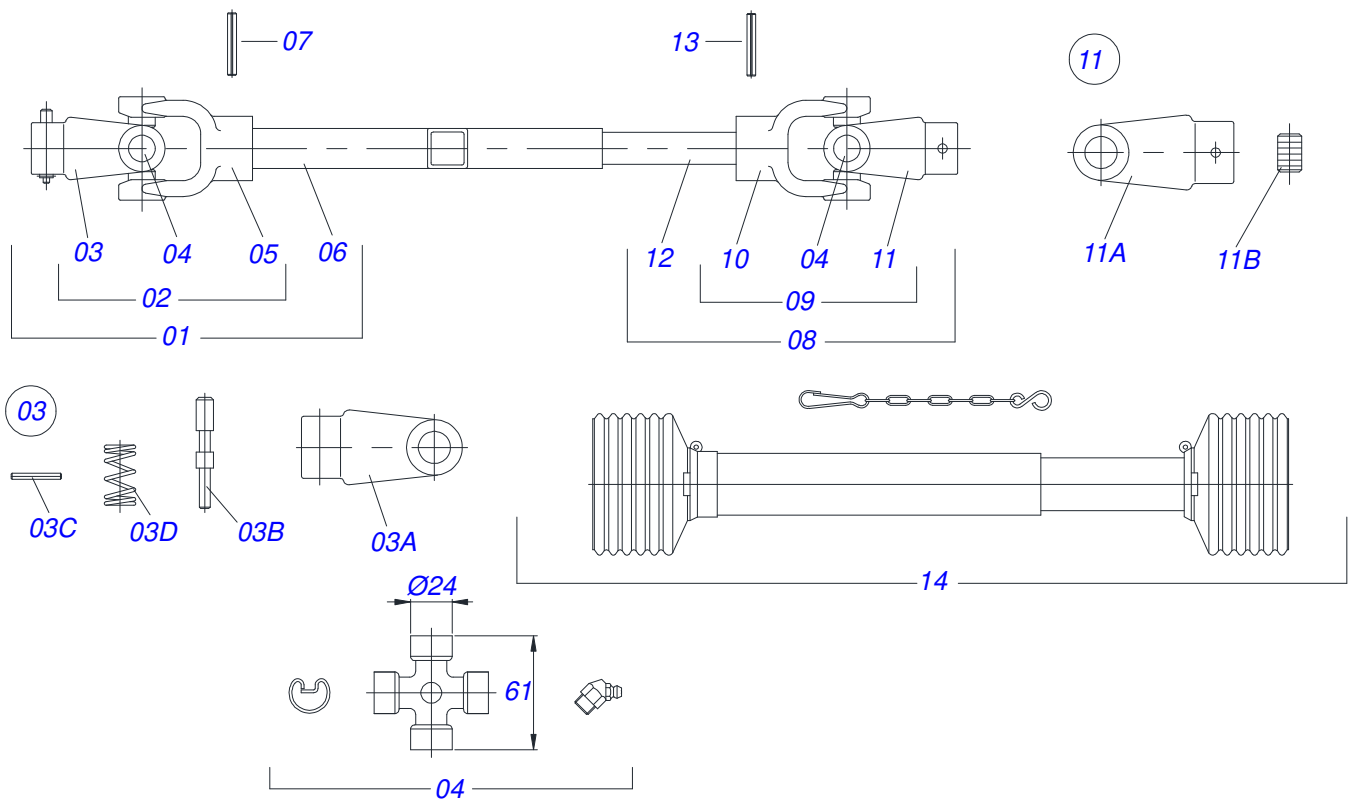

Artículo	Código	Descripción	Ver Pág.
01	0501050856	JUNTA UNIVERSAL C/ BUJE	01
02	0501050263	JUNTA UNIVERSAL	01
03	0501050332	TERMINAL 1-20	01
03A	0502010561	TERMINAL 1-20	01
03B	0521010637	EJE UNION 13,20 X 75	01
03C	0503010838	PASADOR TENSION 3 X 20	01
03D	0503030518	RESORTE COMPRESION 13 X 25 X 1,2	01
04	0503010835	CRUCETA CARDAN CC-04	01
05	0502010559	TERMINAL 2-20	01
06	0511012101	BUJE Q 22,50 X 400	01
07	0503010839	PASADOR TENSION 7011927	01
08	0501050858	JUNTA UNIVERSAL CON EJE	01
09	0501050629	JUNTA UNIVERSAL	01
10	0502010562	TERMINAL 3-20	01
11	0501052550	TERMINAL T10-20 C/TORNILLO	01
11A	0502010886	TERMINAL 10-20	01
11B	0503011148	TORNILLO 3/8 UNC X 1/2	01
12	0511012100	EJE CUADRADO 22,23 X 400	01
13	0503010301	PASADOR TENSION 701191 8 X 45	01
14	0503013382	PROTECCION COMPLETA	01