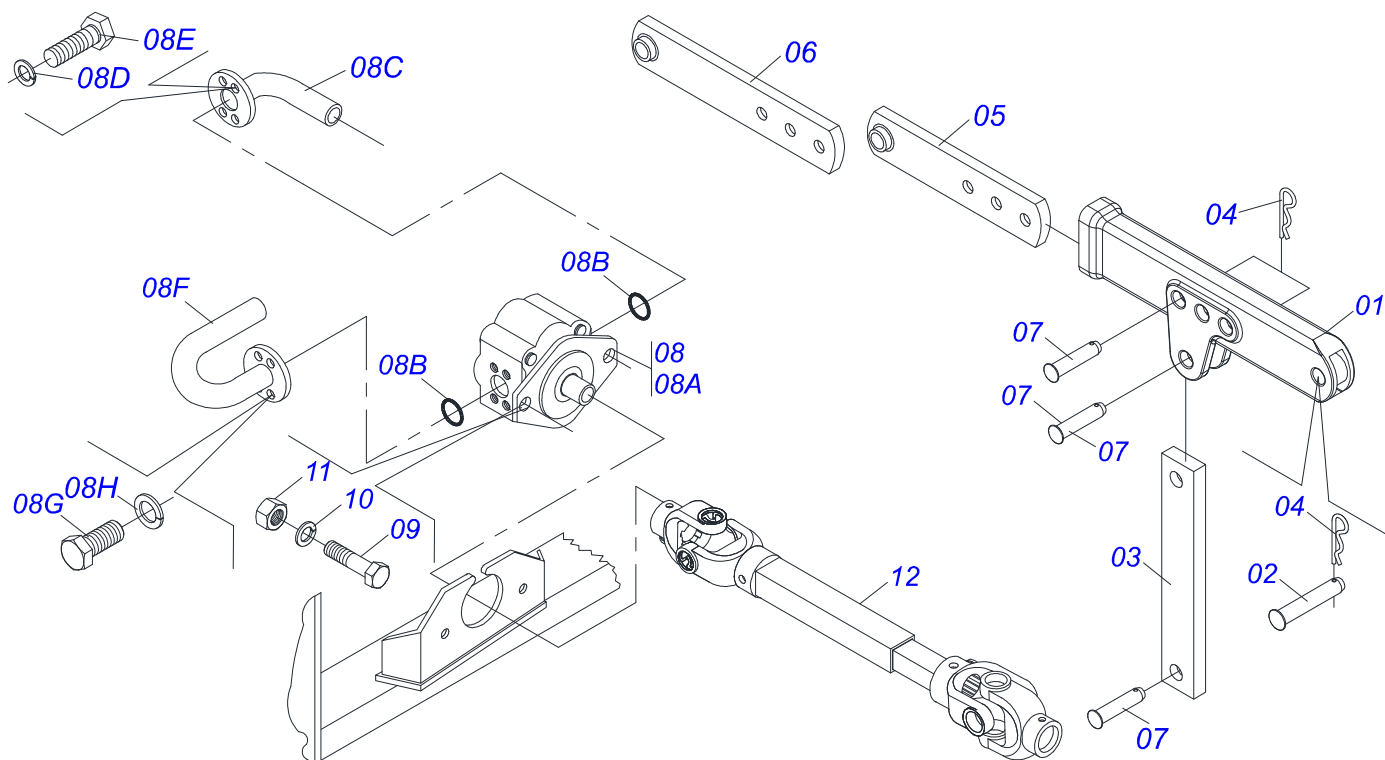

Artículo	Código	Descripción	Ver Pág.	QT
01	0501065082	TOLVA		01
02	0521010470	BUJE		02
03	0503010003	GRASERA 1845 3/8		01

Artículo	Código	Descripción	Ver Pág.	QT
01	0503060095	COMANDO HEX DOBLE 3/8"		01
02	0511010111	NIPLE 7/8 NF X 3/4 NF		12
03	0551011253	NIPLE R1.1/16 JICX7/8 SAE S1.1/8X50		01
04	0503010045	ANILLO O'RING		14
05	0501011806	BICO P/MANGUERA 1"		01
06	0503030385	PLUG CILINDRICO N-002		12
07	0503030388	TAPON N-005		01

Artículo	Código	Descripción	Ver Pág.	QT
01	0501068887	TANQUE ACEITE		01
02	0503010185	ANILLO O-RING 2-221 N 3006-9B		01
03	0501060975	MEDIDOR ACEITE		01
04	0503030044	ELEM FILTRANTE AR		01
05	0502020472	CUERPO LA TAPA		01
06	0503031604	TAPON 1/2 BSP		01

Artículo	Código	Descripción	Ver Pág.	QT
01	0502050002	CABCT FILTRO RETORNO		01
02	0501010594	TUERCA 1" BSP S 1.5/8"		01
03	0501010595	NIPLE 1 NF SEXT.1.1/8 X 37		01
04	0503010183	FILTRO RETORNO		01

Artículo	Código	Descripción	Ver Pág.	QT
01	0502040832	GUÍA		01
02	0521010578	EJE UNION		01
03	0511011260	BARRA SUSTENTACION		01
04	0503031035	PASADOR ABIERTO 6 X 88		04
05	0501065063	BARRA REGULACION		01
06	0501064744	BARRA REGULACION		01
07	0521010575	EJE UNION 25 X 85		03
08	0501044148	BOMBA ENGRANAJE COMPLETA		01
08A	0503060189	BOMBA COMPLETA		01
08B	0503010173	ANILLO O'RING 2-220 N 3006-9B		02
08C	0501065854	DUCTO SUCCION BOMBA		01
08D	0503010180	ARANDELA PRESION 7/16"		02
08E	0503010355	TORNILLO 7/16 UNC X 1		02
08F	0501065853	DUCTO PRESION BOMBA		01
08G	0503010025	ARANDELA PRESION 3/8		02
08H	0503010237	TORNILLO 3/8 UNC X 1		01
09	0501010077	TORNILLO 1/2 UNC X 2		02
10	0503010019	ARANDELA PRESION 1/2"		02
11	0503010020	TUERCA 1/2		02
12	0501044149	CARDAN	18	01