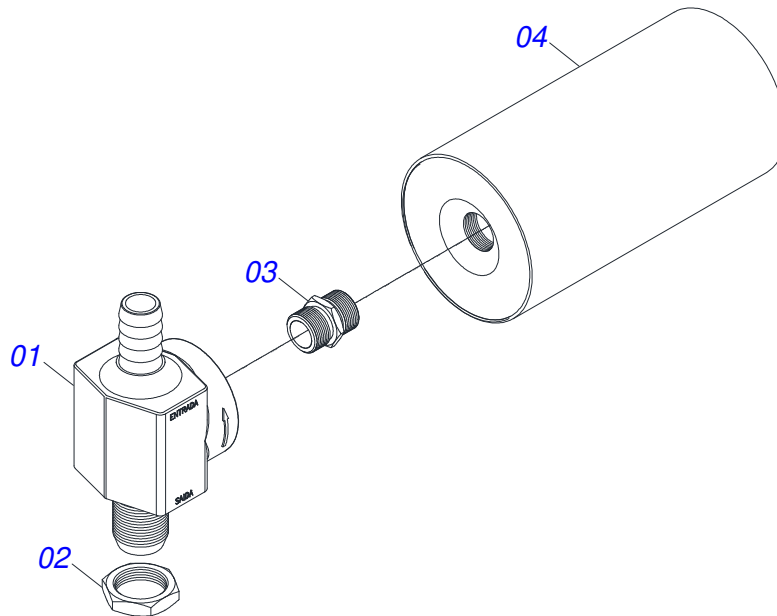

Artículo	Código	Descripción	Ver Pág.	QT
01	0502050002	CABCT FILTRO RETORNO		01
02	0501010594	TUERCA 1" BSP S 1.5/8"		01
03	0501010595	NIPLE 1 NF SEXT.1.1/8 X 37		01
04	0503010183	FILTRO RETORNO		01