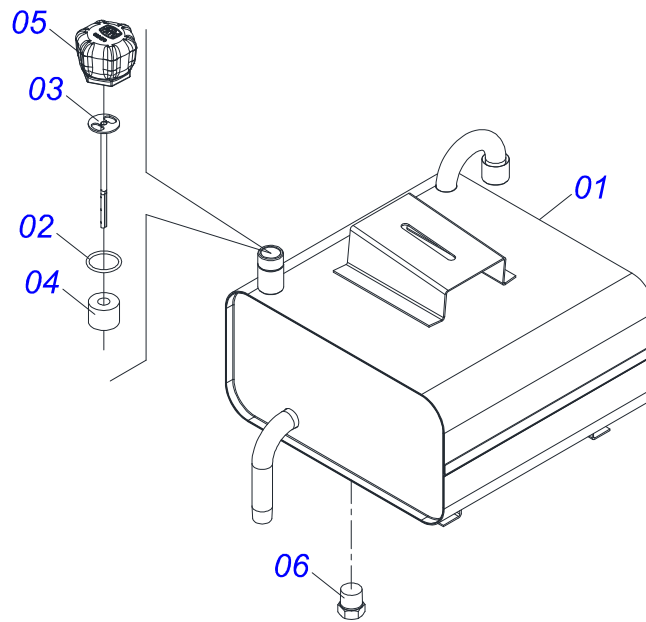

Artículo	Código	Descripción	Ver Pág.	QT
01	0501065082	TOLVA		01
02	0521010470	BUJE		02
03	0503010003	GRASERA 1845 3/8		01

Artículo	Código	Descripción	Ver Pág.	QT
01	0503060095	COMANDO HEX DOBLE 3/8"		01
02	0511010111	NIPLE 7/8 NF X 3/4 NF		12
03	0551011253	NIPLE R1.1/16 JICX7/8 SAE S1.1/8X50		01
04	0503010045	ANILLO O'RING		14
05	0501011806	BICO P/MANGUERA 1"		01
06	0503030385	PLUG CILINDRICO N-002		12
07	0503030388	TAPON N-005		01