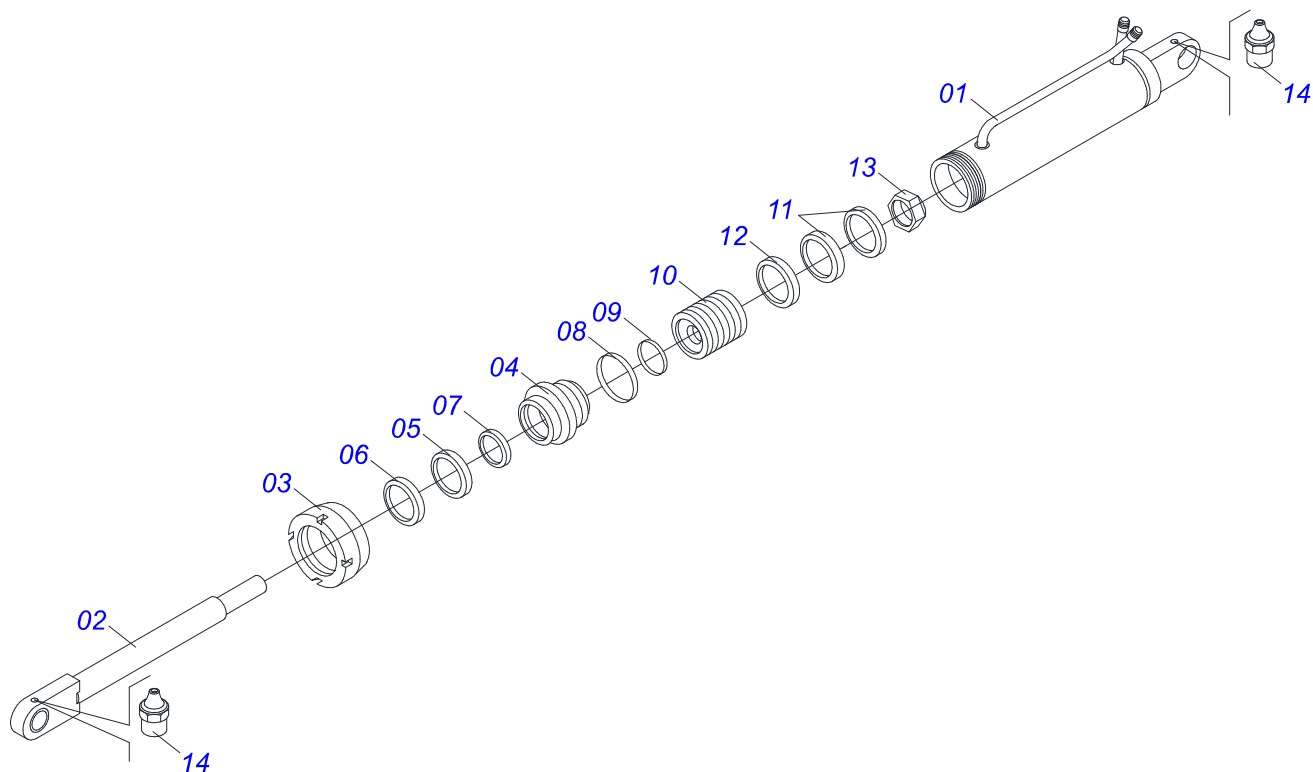

Artículo	Código	Descripción	Ver Pág.
01	0501064923	CAMISA 101,6 X 510	01
02	0501068960	EXTENSOR CILINDRO HIDRAULICO	01
03	0502010017	TAPA MOVIL 101,6	01
04	0502010841	SOPORTE DOS ANILLOS	01
05	0503010761	ANILLO RASCADOR D-1750	01
06	0503010990	ANILLO 1870-1750-375-B	01
07	0503010949	ANILLO GUIA INTERNO W2-2000-500	01
08	0503010338	ANILLO O'RING 2-342 N 3006-9B	01
09	0503010042	ANILLO O'RING 2-214 N 3006-9B	01
10	0502010793	EMBOLO 44.45 X 101.6	01
11	0503010043	ANILLO 3750-3250	02
12	0503010994	ANILLO GUIA EXTERNO W2-4000-500	01
13	0503010063	TUERCA 1" UNF	01
14	0503010002	GRASERA 1800	02