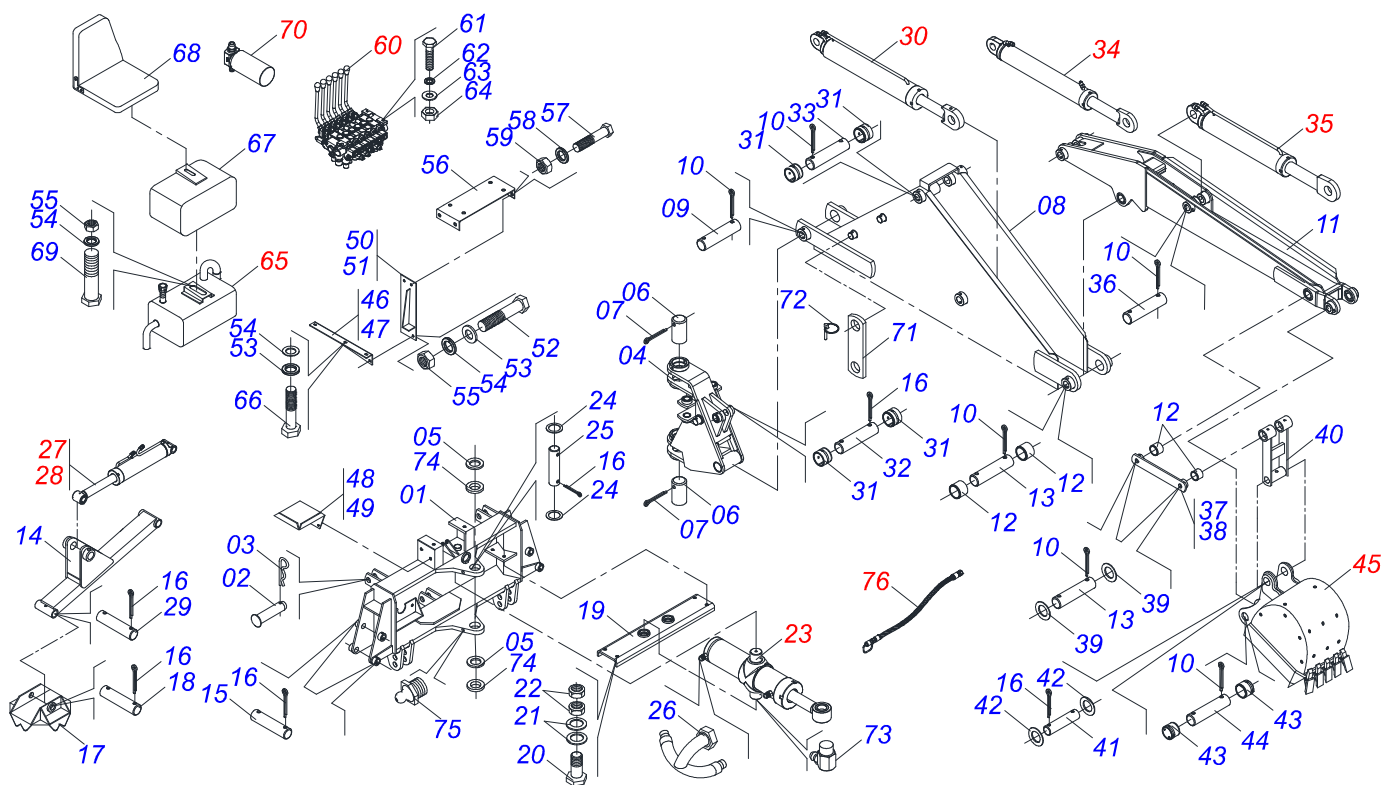

Artículo	Código	Descripción	Ver Pág.	12	18	20	24
01	0501065747	MESA		01	01	01	01
02	0521010595	EJE UNION 27,80 X 110		02	02	02	02
03	0503031035	PASADOR ABIERTO 6 X 88		02	02	02	02
04	0501065757	CASTILLO GIRATORIO		01	01	01	01
05	0502020455	ARANDELA PLANA		02	02	02	02
06	0511011393	EJE ARTICULACION 75,95 X 140		02	02	02	02
07	0503011132	PASADOR ABIERTO 3/8 X 5.1/2		02	02	02	02
08	0501065851	LANZA RTA 6		01	01	01	01
09	0521010623	EJE UNION 50,70 X 260		01	01	01	01
10	0503010073	PASADOR ABIERTO 3/8 X 3.1/2		16	16	16	16
11	0501065852	BRAZO RTA 6		01	01	01	01
12	0521010470	BUJE		08	08	08	08
13	0521010611	EJE UNIÓN 34,85 X 270		03	03	03	03
14	0501064655	BRAZO ESTABILIZADOR		02	02	02	02
15	0521010604	EJE UNION 31,70 X 195		04	04	04	04
16	0503010534	PASADOR ABIERTO 3/8 X 2.1/2		24	24	24	24
17	0501065728	ZAPATA ESTAB		02	02	02	02
18	0521010792	EJE UNION 31,70 X 135 X 175		02	02	02	02
19	0501065025	SOPORTE CILINDRO		01	01	01	01
20	0503011067	TORNILLO 5/8" UN X 2.1/2"		04	04	04	04
21	0511010580	ARANDELA TENSORA		08	08	08	08
22	0503010129	TUERCA 5/8		08	08	08	08
23	0501043438	CILINDRO HIDRAULICO 44,45 X 85,72 X 178 X 260	3	02	02	02	02
24	0501018466	ARANDELA PLANA		04	04	04	04
25	0521010603	EJE UNION 31,70 X 155 X 175		02	02	02	02
26	0501065068	TERMINAL TRIPLE		02	02	02	02
27	0501043243	CILINDRO HIDRAULICO 44,45 X 85,72 X 578 X 300 DERECHO	4	01	01	01	01
28	0501043244	CILINDRO HIDRAULICO 44,45 X 85,72 X 578 X 300 IZQUIERDO	5	01	01	01	01
29	0521010791	EJE UNION 31,70 X 138		02	02	02	02
30	0501043437	CILINDRO HIDRAULICO 44,45 X 101,6 X 810 X 510	6	01	01	01	01