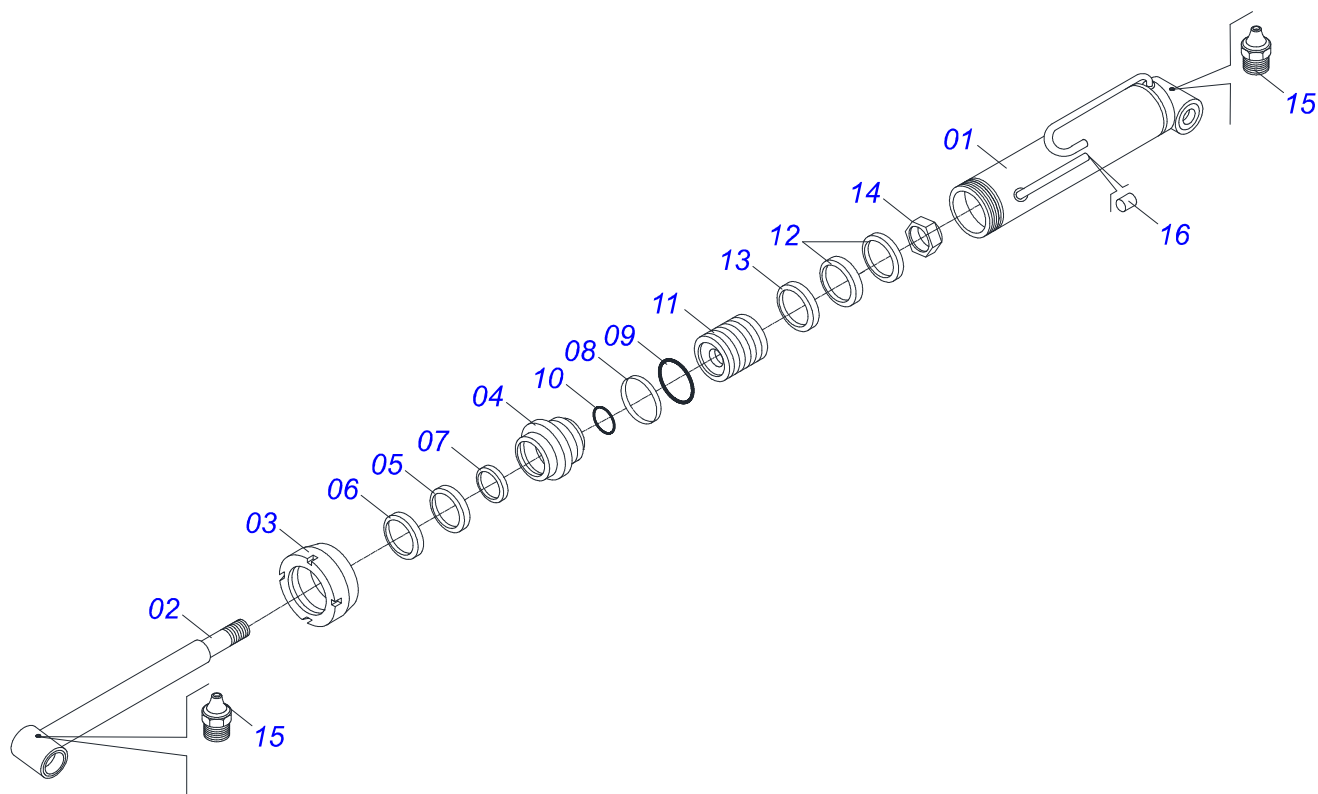

Artículo	Código	Descripción	Ver Pág.	QT
01	0501069078	CUERPO 85,7 X 300" IZQUIERDA		01
02	0501068965	EXTENSOR CILINDRO HIDRAULICO		01
03	0502010993	TAPA MOVIL 85,72		01
04	0502010781	SOPORTE ANILLOS 44,45 X 85,72		01
05	0503010761	ANILLO RASCADOR D-1750		01
06	0503010990	ANILLO 1870-1750-375-B		01
07	0503010949	ANILLO GUIA INTERNO W2-2000-500		01
08	0503011060	ANILLO BACK-UP 8-336		01
09	0503010976	ANILLO O'RING 2-336 N 3006-9B		01
10	0503010042	ANILLO O'RING 2-214 N 3006-9B		01
11	0502010843	EMBOLO 44,45 X 85,7		01
12	0503010170	ANILLO 3120 2750		02
13	0503010948	ANILLO GUIA EXTERNO W4-3346-590		01
14	0503010063	TUERCA 1" UNF		01
15	0503010002	GRASERA 1800		02
16	0503030385	PLUG CILINDRICO N-002		02