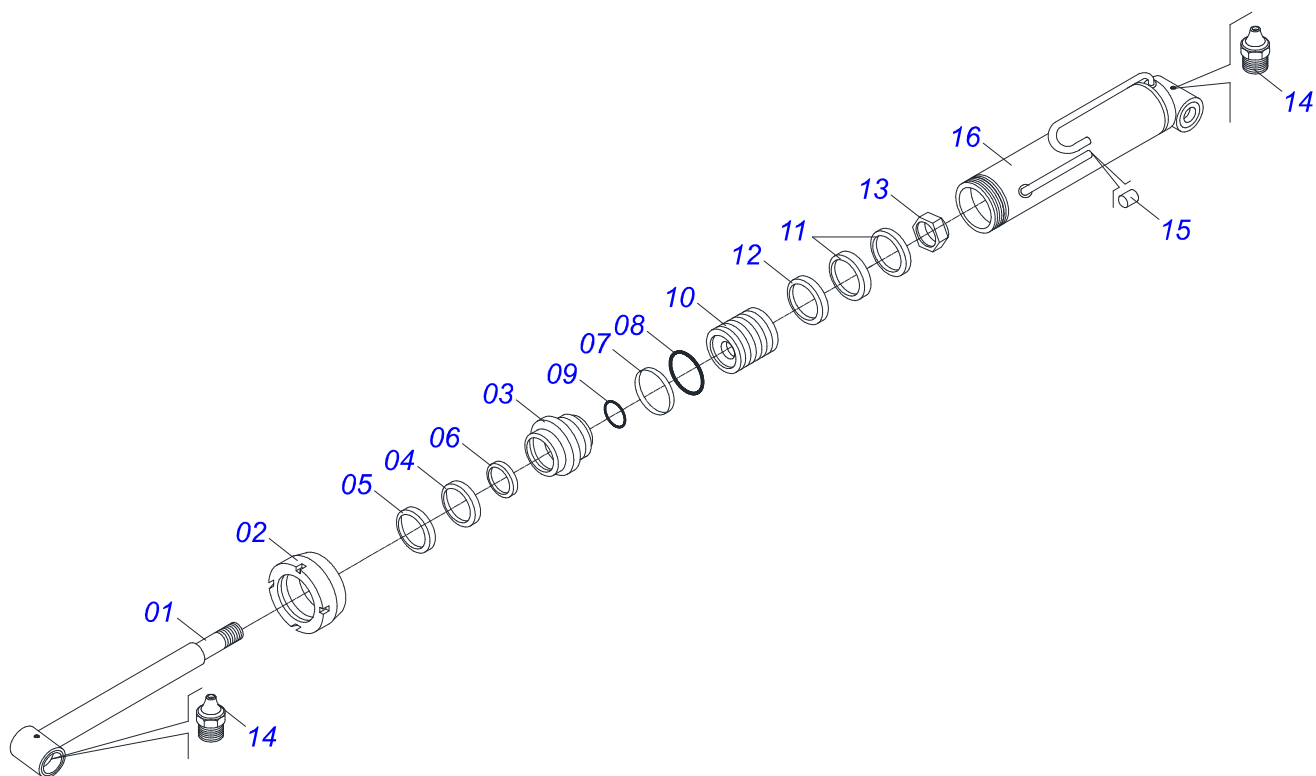

Artículo	Código	Descripción	Ver Pág.	QT
01	0501068965	EXTENSOR CILINDRO HIDRAULICO		01
02	0502010993	TAPA MOVIL 85,72		01
03	0502010781	SOPORTE ANILLOS 44,45 X 85,72		01
04	0503010761	ANILLO RASCADOR D-1750		01
05	0503010990	ANILLO 1870-1750-375-B		01
06	0503010949	ANILLO GUIA INTERNO W2-2000-500		01
07	0503011060	ANILLO BACK-UP 8-336		01
08	0503010976	ANILLO O'RING 2-336 N 3006-9B		01
09	0503010042	ANILLO O'RING 2-214 N 3006-9B		01
10	0502010843	EMBOLO 44,45 X 85,7		01
11	0503010170	ANILLO 3120 2750		02
12	0503010948	ANILLO GUIA EXTERNO W4-3346-590		01
13	0503010063	TUERCA 1" UNF		01
14	0503010002	GRASERA 1800		02
15	0503030385	PLUG CILINDRICO N-002		02
16	0501069077	CUERPO 85,7" X 300" DERECHO		01