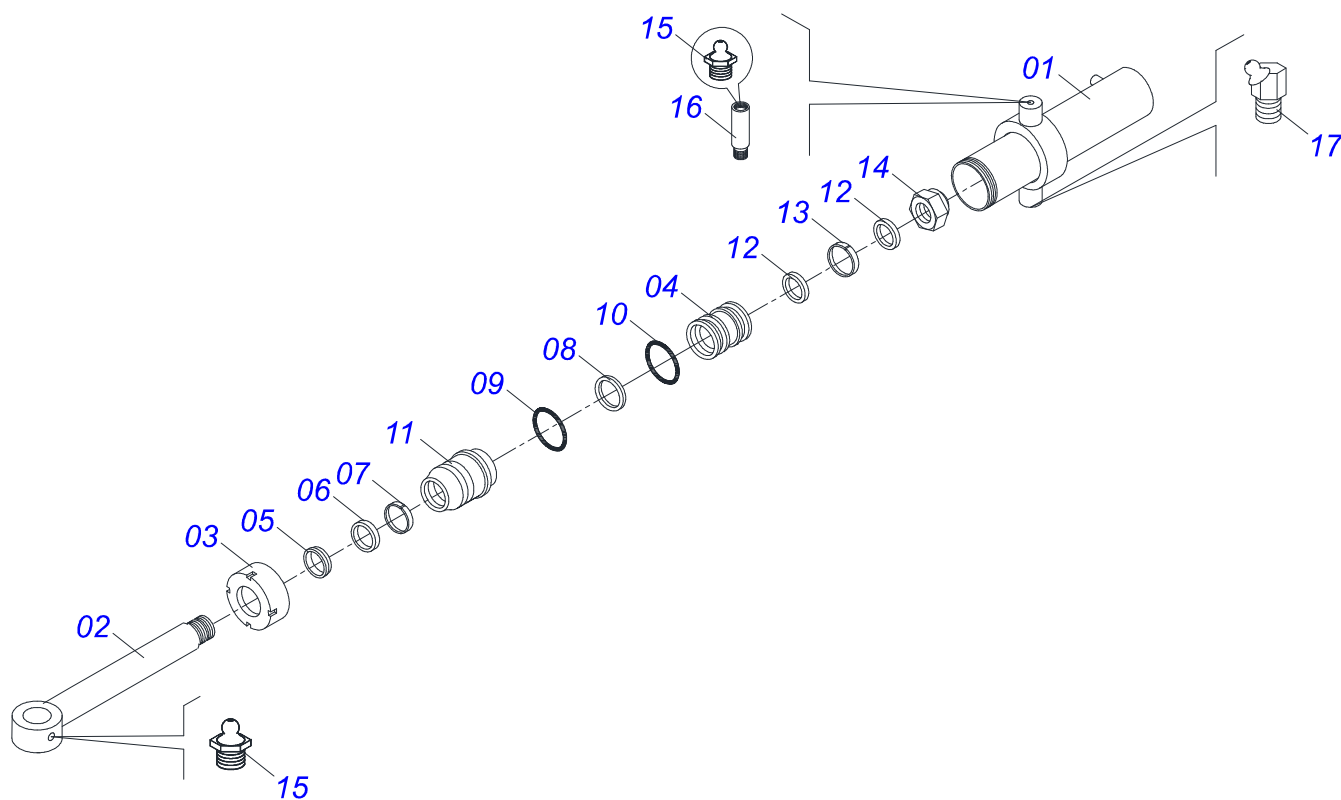

Artículo	Código	Descripción	Ver Pág.
01	0501069009	CUERPO 85,7" X 260"	01
02	0501068961	EXTENSOR CILINDRO HIDRAULICO	01
03	0502010993	TAPA MOVIL 85,72	01
04	0502010781	SOPORTE ANILLOS 44,45 X 85,72	01
05	0503010761	ANILLO RASCADOR D-1750	01
06	0503010990	ANILLO 1870-1750-375-B	01
07	0503010949	ANILLO GUIA INTERNO W2-2000-500	01
08	0503011060	ANILLO BACK-UP 8-336	01
09	0503010976	ANILLO O'RING 2-336 N 3006-9B	01
10	0503010042	ANILLO O'RING 2-214 N 3006-9B	01
11	0502010843	EMBOLO 44,45 X 85,7	01
12	0503010170	ANILLO 3120 2750	02
13	0503010948	ANILLO GUIA EXTERNO W4-3346-590	01
14	0503010063	TUERCA 1" UNF	01
15	0503010002	GRASERA 1800	02
16	0501019757	EXTENSION ENGRASADORA	01
17	0503010003	GRASERA 1845 3/8	01