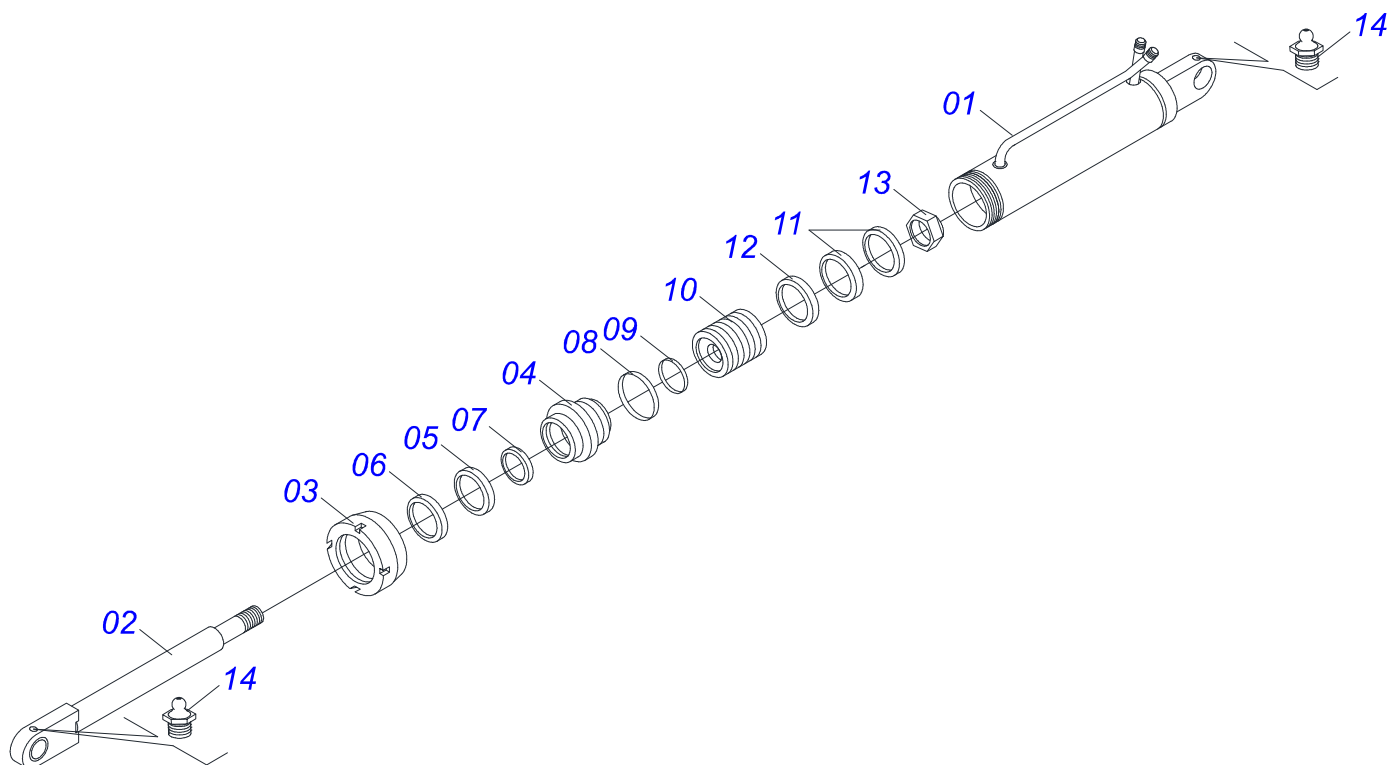

Artículo	Código	Descripción	Ver Pág.
01	0501064948	CAMISA 85,72 X 755	01
02	0501069050	EXTENSOR CILINDRO HIDRAULICO	01
03	0502010761	TAPA M+VIL 85,70	01
04	0502010840	SOPORTE ANILLOS 50,80 X 85,72	01
05	0503010039	ANILLO RASCADOR D-2000	01
06	0503010991	ANILLO 1870-2000-375-B	01
07	0503010952	ANILLO GUIA INTERNO W2-2250-500	01
08	0503010976	ANILLO O'RING 2-336 N 3006-9B	01
09	0503010345	ANILLO O'RING 2-218 N 3006-9B	01
10	0502010844	EMBOLO 50,8 X 85,72	01
11	0503010170	ANILLO 3120 2750	02
12	0503010948	ANILLO GUIA EXTERNO W4-3346-590	01
13	0503010063	TUERCA 1" UNF	01
14	0503010002	GRASERA 1800	02