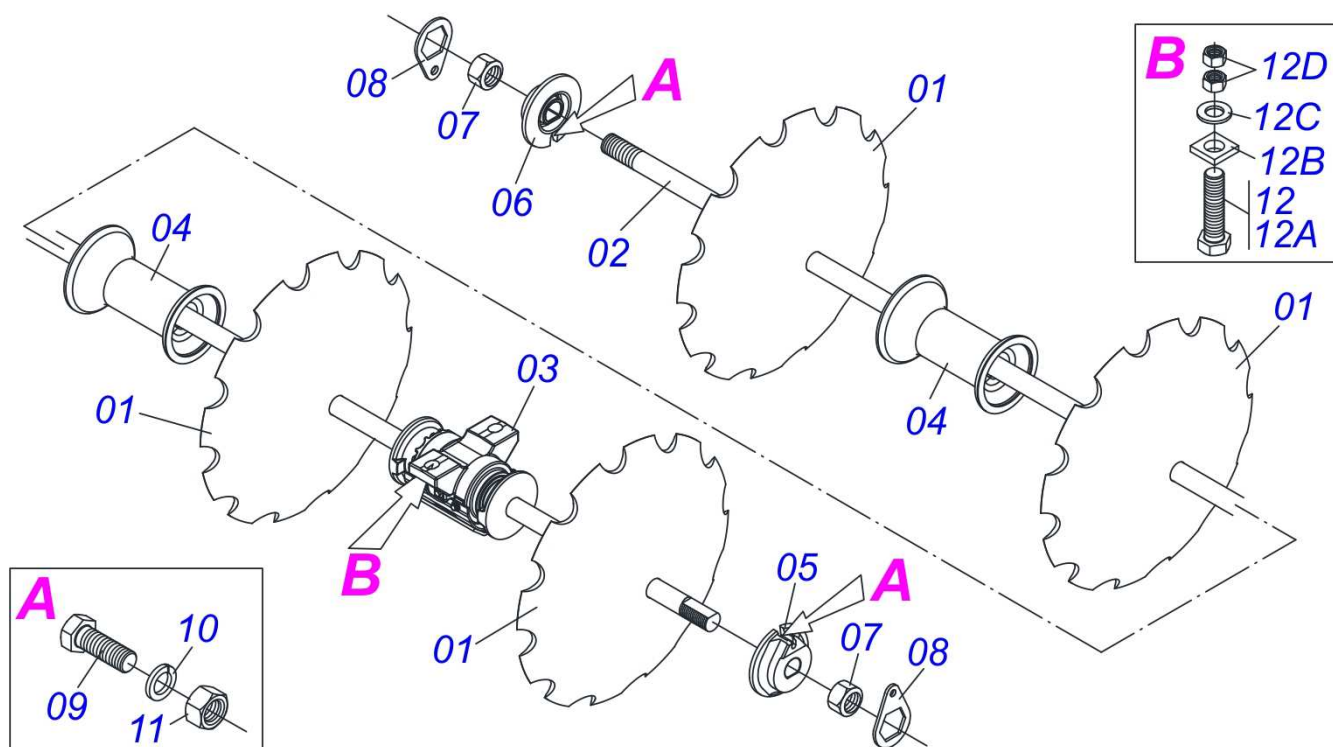

Item	Código	Descrição	QT
01	0602037004	DR28X6 C102AF04FR1.11/16 10R TAT/CV	06
02	0501015237	EIXO 1.5/8 7FPP X1320	01
03	0501046923	MANCAL AGR DM OL 225 1.5/8 SD PR	02
04	0502010626	SEPD 226 C/ F 1.5/8 ATCR	03
05	0502011048	TRAVA EIXO EXT 1.5/8	01
06	0502011047	TRAVA INT EIXO 1.5/8 ATCR	01
07	0502040640	PORCA 1.5/8 7 FPP SEXT 2.3/4 ZN	02
08	0511014339	TRAVA PORCA 1.5/8 SEXT 71,0/71,5 GA	02
09	0503011267	PARAF 5/8 UNC X 1.1/2 C S G.5 ZN	02
10	0503010027	ARRUELA PRESSAO 5/8 ZN 1K01574	02
11	0503010013	PORCA S. 5/8 UNC G.5 ZN	02
12	0511040034	CONJ PCS IMPL CO 3/4 UNC X 3.1/4 CA	04
12A	0501017303	PARAF 3/4 UNC X 3.1/4 CAPQ G.5 ZN	04
12B	0501010949	TRAVA PARAF 3/4 GA/GAM	04
12C	0501010322	ARRUELA LISA 20,50 X 46 X 4,00 ZN	04
12D	0503010014	PORCA S. 3/4 UNC (PESADA) G.5 ZN	08