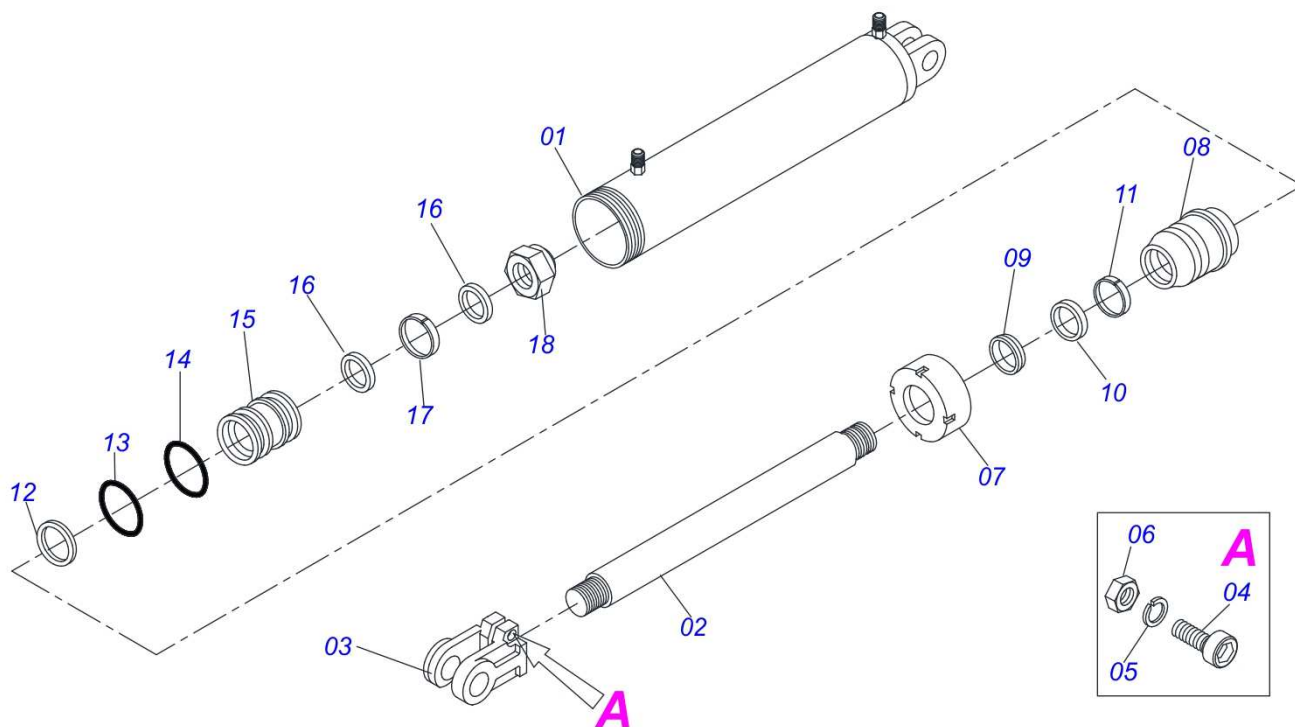

Item	Código	Descrição	QT
00	0501044370	CIL H 44,45 X 85,7 X 515 X 203	01
01	0501064256	CAMISA 85,7 X 313	01
02	0501018532	HASTE 44,45 X 396	01
03	0502040493	GARFO 26,50	01
04	0503011094	PARAF 3/8 UNC X 2 C C S I 12.9	01
05	0503010025	ARRUELA PRESSAO 3/8 ZN 1K01527	01
06	0503010026	PORCA S. 3/8 UNC G.5 ZN	01
07	0502010993	TAMPA MOVEL 85,72 SDA3E	01
08	0502010781	SUPT ANEIS 44,45 X 85,72	01
09	0503010761	ANEL RASPD D-1750	01
10	0503010990	GAXETA 1870-1750-375-B	01
11	0503010949	ANEL G.I.1.3/4X3X1/2 W2-2000-500 PK	01
12	0503011060	ANEL BACK-UP 8-336 1G31106	01
13	0503010976	ANEL O RING 2-336 N 3006-9B 1G85119	01
14	0503010042	ANEL O RING 2-214 N 3006-9B 1G05116	01
15	0502010843	EMBOLO 44,45 X 85,7	01
16	0503010170	GAXETA 3120 2750	02
17	0503010948	ANEL G.E.3.3/8X2X1/2 W4-3346-590 PK	01
18	0503010063	PORCA S. AUTOTRAV C/NYLON 1 UNS ALTA G.5 ZN	01
19	0501031796	JOGO REP COMPL CIL 44,45X 85,72 B