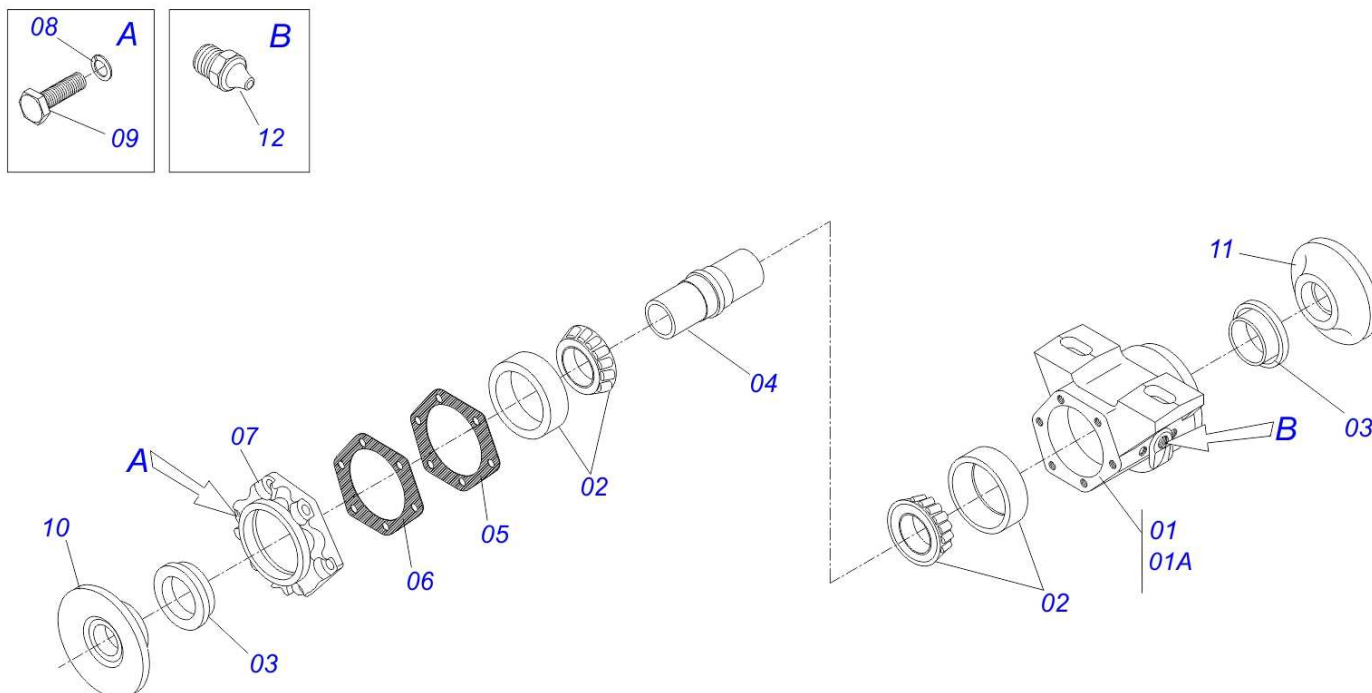

Item	Código	Descrição	QT
00	0501046914	MANCAL AGR CM GX 225 X 1.5/8 GA	01
00A	0501042690	MANCAL AGR CM GX 225 1.5/8 ST	01
01	0502020448	CX CM SD	01
01A	0502020447	CX CM ST	01
02	0503010113	ROL 30212	02
03	0503010327	RET 00556-GB	02
04	0502010639	EIXO MANCAL CM/DM	01
05	0503030030	JUNTA VED 142 X 113,2 X 0,3	02
06	0503030685	JUNTA VED 142 X 113,2 X 0,1	01
07	0502020457	TAMPA CX CM	01
08	0503011443	ARRUELA PRESSAO 3/8 SA	06
09	0503011087	PARAF 3/8 UNC X 1 C S G.2 ZN	06
10	0502040239	ENC EXT DISCO	01
11	0502040240	ENC INT DISCO	01
12	0503010002	GRAXEIRA 1800	01