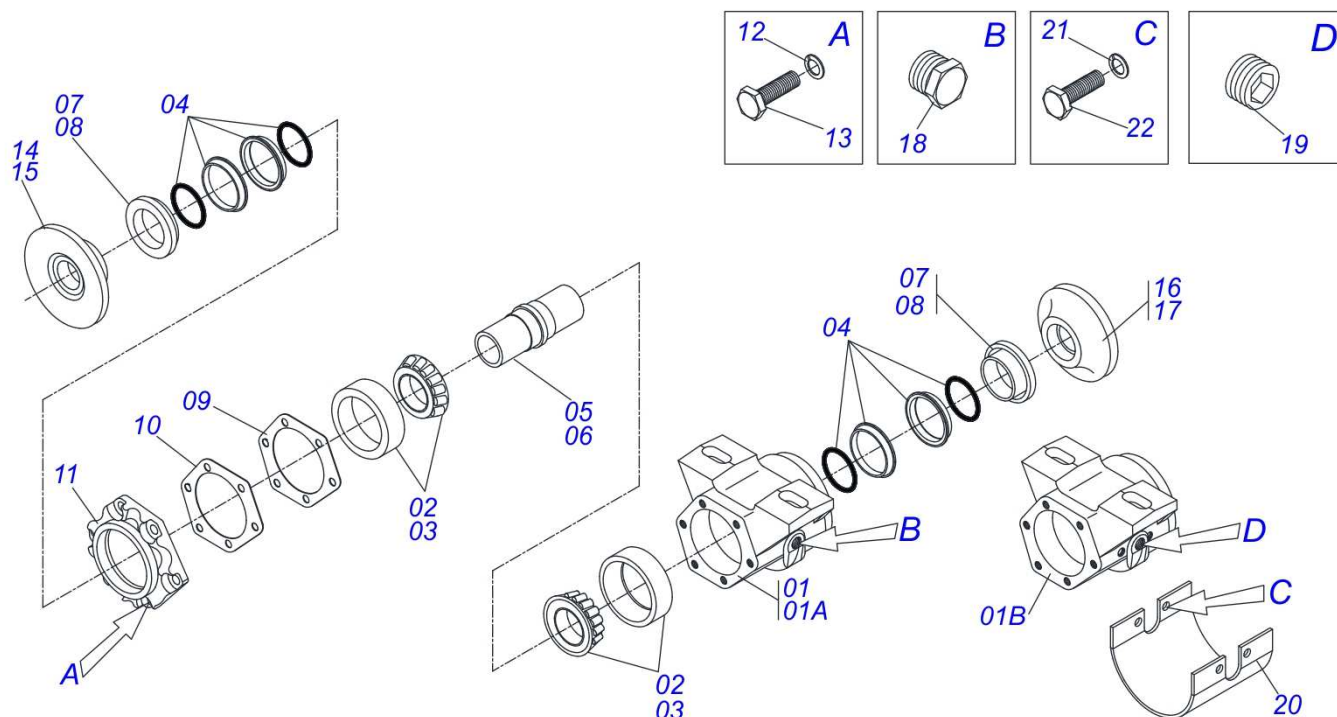

Item	Código	Descrição	QT
00	0501046923	MANCAL AGR DM OL 225 1.5/8 SD PR	01
00A	0501042963	MANCAL AGR DM OL 225 1.5/8 ST	01
00B	0501048321	MANCAL AGR DM 225 X1.5/8 C/PROT	01
01	0502020445	CX DM	01
01A	0502020446	CX DM	01
01B	0502020636	CX MANCAL DM 225X1.5/8 C/F 1/2	01
02	0503010113	ROL 30212	02
03	0503010007	ROL 3982/3920 IMP	02
04	0503030027	RET LP JB-255 1G26029	02
05	0502010639	EIXO MANCAL CM/DM	01
06	0502010737	EIXO TK	01
07	0502010633	PORTA RET C/BUCHA	02
08	0502040124	PORTA RET C/BUCHA	02
09	0503030030	JUNTA VED 142 X 113,2 X 0,3	03
10	0503030685	JUNTA VED 142 X 113,2 X 0,1	01
11	0502020161	TAMPA CX DM	01
12	0503010025	ARRUELA PRESSAO 3/8 ZN 1K01527	06
13	0503011087	PARAF 3/8 UNC X 1 C S G.2 ZN	06
14	0502040239	ENC EXT DISCO	01
15	0502011856	ENC EXT DISCO CM/DM 1.5/8	01
16	0502040240	ENC INT DISCO	01
17	0502011855	ENC INT DISCO CM/DM 1.5/8	01
18	0503010856	BUJAO R3/8" BSPT	01
19	0503012151	BUJAO 3/8 BSP SEXT INT	02
20	0521012933	CAPA PROT MANCAL 225 C/FURO 16	01
21	0503010019	ARRUELA PRESSAO 1/2 ZN 1K01556	04
22	0503011401	PARAF 1/2 UNC X 3/4 C S G.5 ZN	04