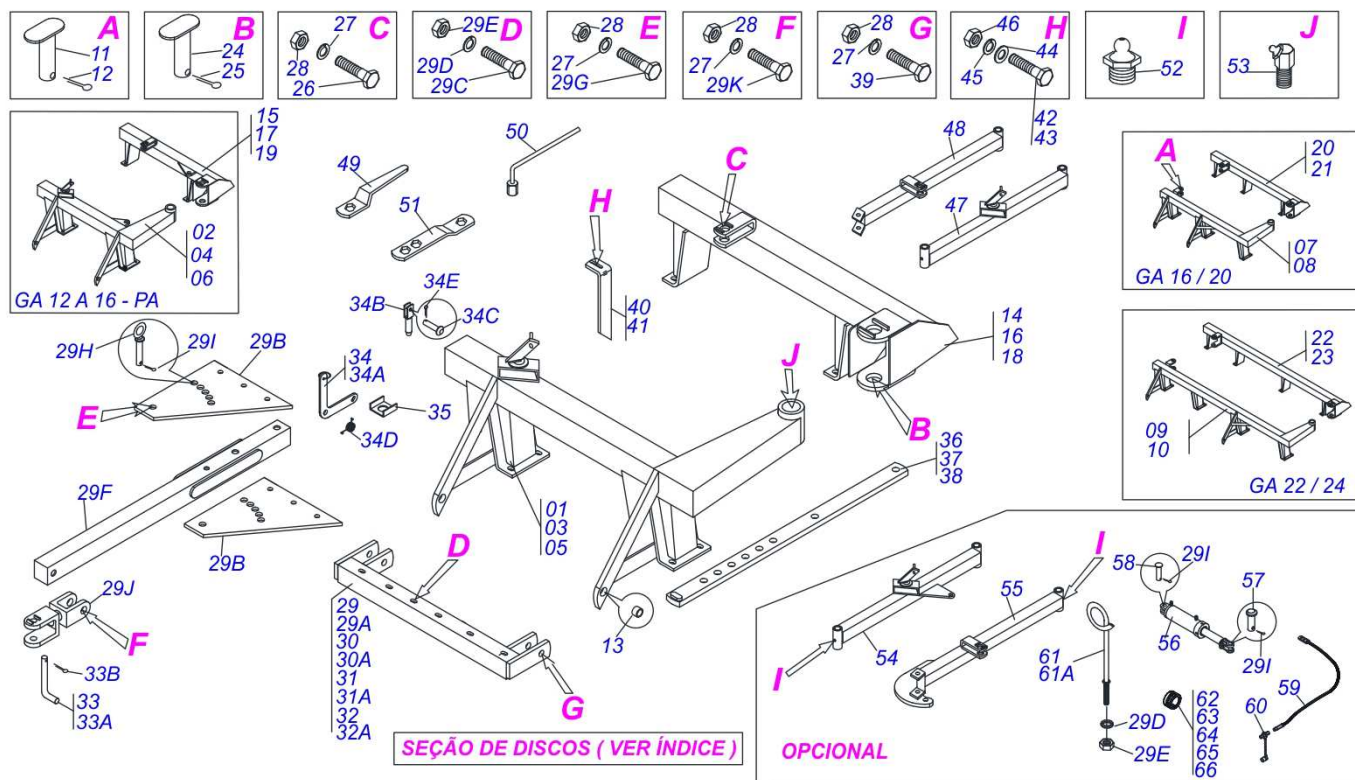

CATÁLOGO DE PEÇAS

GRADES ARADORAS

GA / GA-PA

Código: 0501091154

Série: S-1090

Revisão: FEVEREIRO/2015

PEÇAS ORIGINAIS
TATU

INDICE

0909090078	CHASSI COMPLETO	1
0909091782	SEÇÃO DE DISCO DIANTEIRO 12 X 24 X 6,00 DM PA	2
0909091783	SEÇÃO DE DISCO TRASEIRO 12 X 24 X 6,00 DM PA	3
0909091784	SEÇÃO DE DISCO DIANTEIRO 12 X 28 X 6,00 DM	4
0909091785	SEÇÃO DE DISCO TRASEIRO 12 X 28 X 6,00 DM	5
0909090079	SEÇÃO DE DISCOS GA/GAM/ATCR	6
0501044370	CIL H 44,45 X 85,7 X 515 X 203	8
0909090082	MANCAL AGRICOLA COMUM	9
0909090083	MANCAL AGRICOLA DUROMARK	10
0501042689	MANCAL AGR CM AT 225 1.5/8 CF	11

Item	Código	Descrição	QT
01	0602030005	DR24X6 C84AF04FR1.11/16 10R TA/CIV	06
02	0501015237	EIXO 1.5/8 7FPP X1320	01
03	0501046923	MANCAL AGR DM OL 225 1.5/8 SD PR	02
04	0502010626	SEPD 226 C/ F 1.5/8 ATCR	03
05	0502011048	TRAVA EIXO EXT 1.5/8	01
06	0502011047	TRAVA INT EIXO 1.5/8 ATCR	01
07	0502040640	PORCA 1.5/8 7 FPP SEXT 2.3/4 ZN	02
08	0511014339	TRAVA PORCA 1.5/8 SEXT 71,0/71,5 GA	02
09	0503011267	PARAF 5/8 UNC X 1.1/2 C S G.5 ZN	02
10	0503010027	ARRUELA PRESSAO 5/8 ZN 1K01574	02
11	0503010013	PORCA S. 5/8 UNC G.5 ZN	02
12	0511040034	CONJ PCS IMPL CO 3/4 UNC X 3.1/4 CA	04
12A	0501017303	PARAF 3/4 UNC X 3.1/4 CAPQ G.5 ZN	04
12B	0501010949	TRAVA PARAF 3/4 GA/GAM	04
12C	0501010322	ARRUELA LISA 20,50 X 46 X 4,00 ZN	04
12D	0503010014	PORCA S. 3/4 UNC (PESADA) G.5 ZN	08