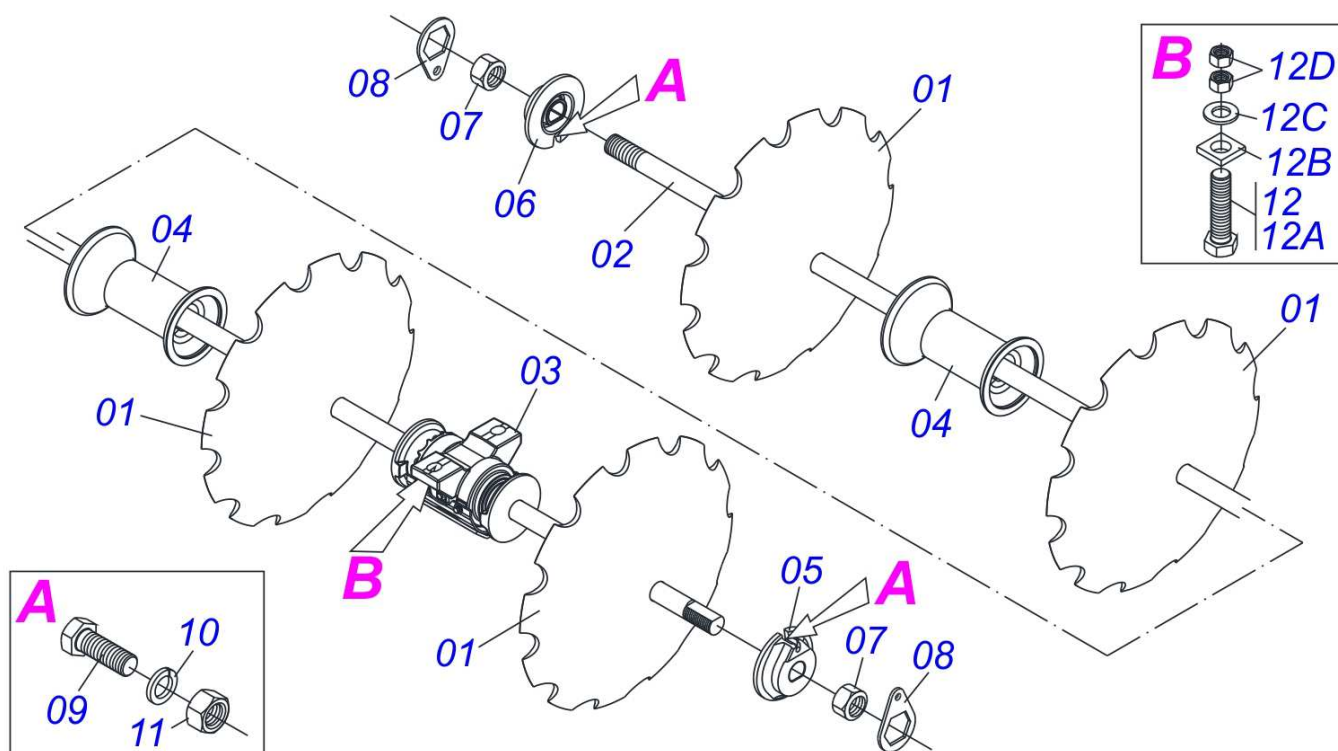

CATÁLOGO DE PEÇAS

GRADES ARADORAS

GA / GA-PA

Código: 0501091154

Série: S-1090

Revisão: FEVEREIRO/2015

PEÇAS ORIGINAIS
TATU

INDICE

0909090078	CHASSI COMPLETO	1
0909091782	SEÇÃO DE DISCO DIANTEIRO 12 X 24 X 6,00 DM PA	2
0909091783	SEÇÃO DE DISCO TRASEIRO 12 X 24 X 6,00 DM PA	3
0909091784	SEÇÃO DE DISCO DIANTEIRO 12 X 28 X 6,00 DM	4
0909091785	SEÇÃO DE DISCO TRASEIRO 12 X 28 X 6,00 DM	5
0909090079	SEÇÃO DE DISCOS GA/GAM/ATCR	6
0501044370	CIL H 44,45 X 85,7 X 515 X 203	8
0909090082	MANCAL AGRICOLA COMUM	9
0909090083	MANCAL AGRICOLA DUROMARK	10
0501042689	MANCAL AGR CM AT 225 1.5/8 CF	11

Item	Código	Descrição	QT
01	0602030005	DR24X6 C84AF04FR1.11/16 10R TA/CIV	06
02	0501015237	EIXO 1.5/8 7FPP X1320	01
03	0501046923	MANCAL AGR DM OL 225 1.5/8 SD PR	02
04	0502010626	SEPD 226 C/ F 1.5/8 ATCR	03
05	0502011048	TRAVA EIXO EXT 1.5/8	01
06	0502011047	TRAVA INT EIXO 1.5/8 ATCR	01
07	0502040640	PORCA 1.5/8 7 FPP SEXT 2.3/4 ZN	02
08	0511014339	TRAVA PORCA 1.5/8 SEXT 71,0/71,5 GA	02
09	0503011267	PARAF 5/8 UNC X 1.1/2 C S G.5 ZN	02
10	0503010027	ARRUELA PRESSAO 5/8 ZN 1K01574	02
11	0503010013	PORCA S. 5/8 UNC G.5 ZN	02
12	0511040034	CONJ PCS IMPL CO 3/4 UNC X 3.1/4 CA	04
12A	0501017303	PARAF 3/4 UNC X 3.1/4 CAPQ G.5 ZN	04
12B	0501010949	TRAVA PARAF 3/4 GA/GAM	04
12C	0501010322	ARRUELA LISA 20,50 X 46 X 4,00 ZN	04
12D	0503010014	PORCA S. 3/4 UNC (PESADA) G.5 ZN	08