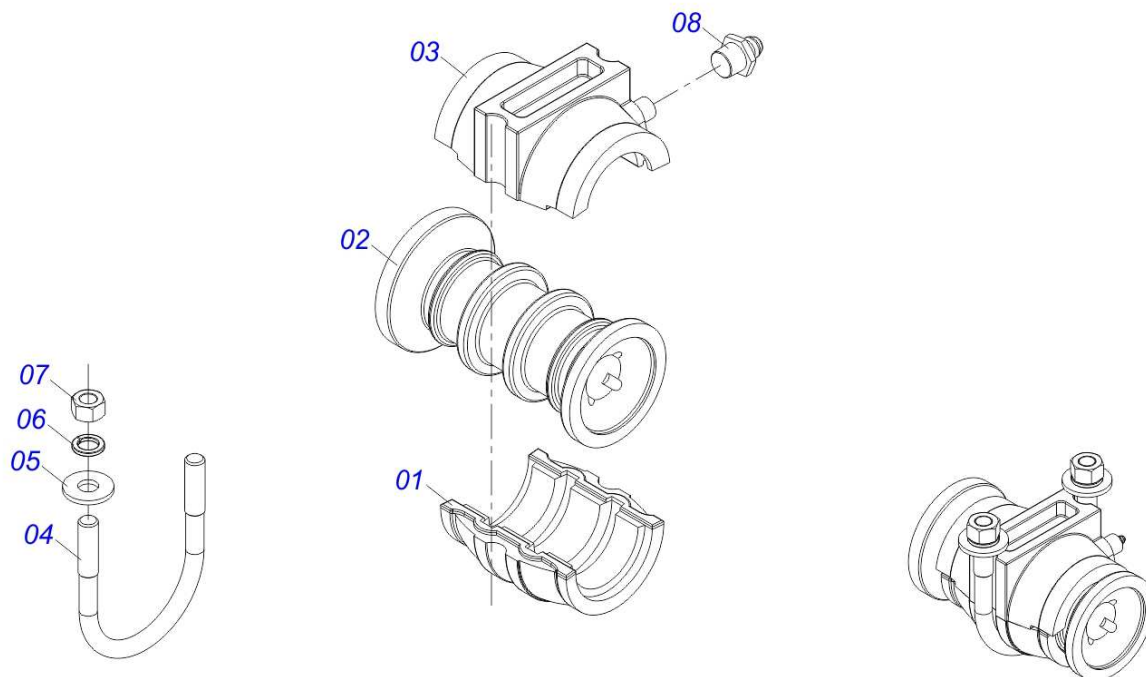

Item	Código	Descrição	QT
01	0502030003	CAPA INF MA 243 GA 10A28/GAM	01
02	0502030035	CARR MA 225	01
03	0502030001	CAPA SUP MA 243 GA 10A28/GAM/GAL	01
04	0521010662	PRENDEDOR 3/4 UNC X 197 X 157 MA243	01
05	0501010322	ARRUELA LISA 20,50 X 46 X 4,00 ZN	02
06	0503010023	ARRUELA PRESSAO 3/4 ZN 1K01584	02
07	0503010014	PORCA S. 3/4 UNC (PESADA) G.5 ZN	02
08	0503010002	GRAXEIRA 1800	02