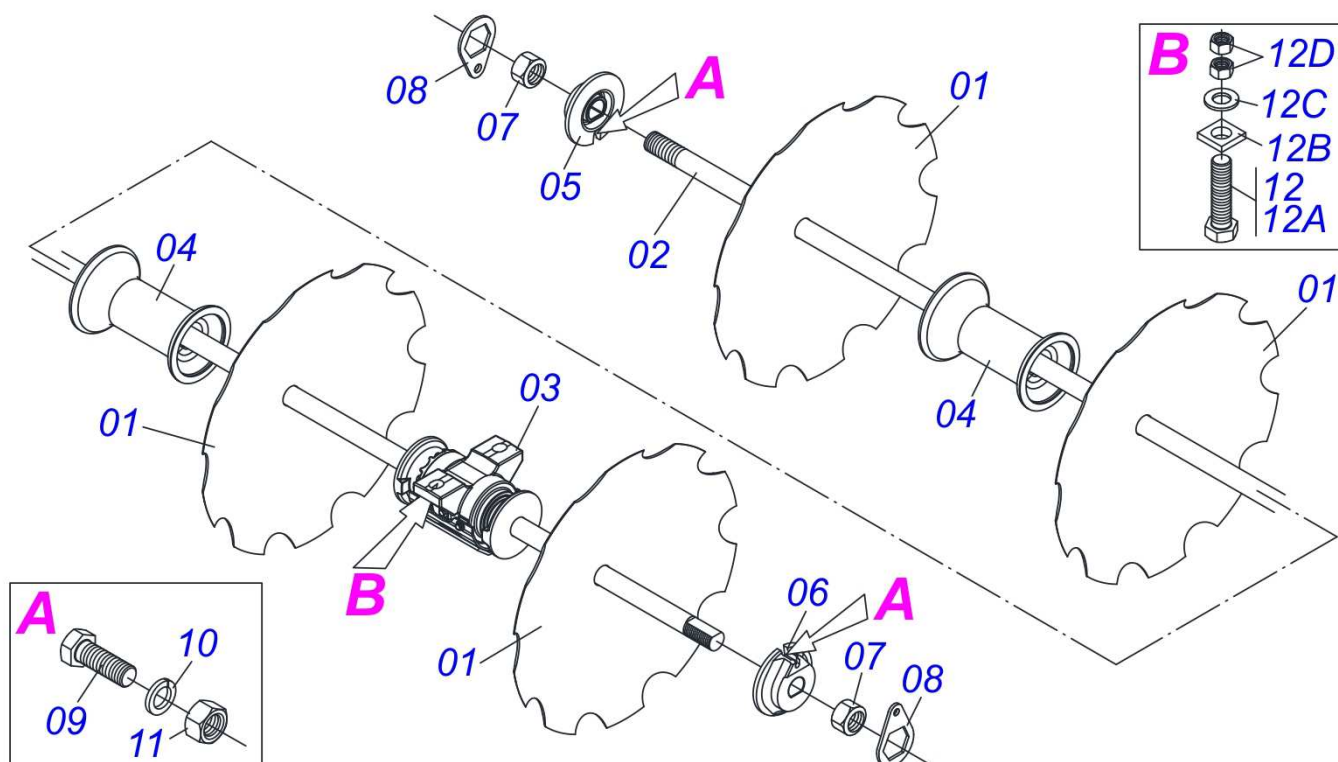

Item	Código	Descrição	QT
01	0602030005	DR24X6 C84AF04FR1.11/16 10R TA/CIV	06
02	0501015237	EIXO 1.5/8 7FPP X1320	01
03	0501042963	MANCAL AGR DM OL 225 1.5/8 ST	02
04	0502010626	SEPD 226 C/ F 1.5/8 ATCR	03
05	0502011048	TRAVA EIXO EXT 1.5/8	01
06	0502011047	TRAVA INT EIXO 1.5/8 ATCR	01
07	0502040640	PORCA 1.5/8 7 FPP SEXT 2.3/4 ZN	02
08	0511014339	TRAVA PORCA 1.5/8 SEXT 71,0/71,5 GA	02
09	0503011267	PARAF 5/8 UNC X 1.1/2 C S G.5 ZN	02
10	0503010027	ARRUELA PRESSAO 5/8 ZN 1K01574	02
11	0503010013	PORCA S. 5/8 UNC G.5 ZN	02
12	0511040034	CONJ PCS IMPL CO 3/4 UNC X 3.1/4 CA	04
12A	0501017303	PARAF 3/4 UNC X 3.1/4 CAPQ G.5 ZN	04
12B	0501010949	TRAVA PARAF 3/4 GA/GAM	04
12C	0501010322	ARRUELA LISA 20,50 X 46 X 4,00 ZN	04
12D	0503010014	PORCA S. 3/4 UNC (PESADA) G.5 ZN	08