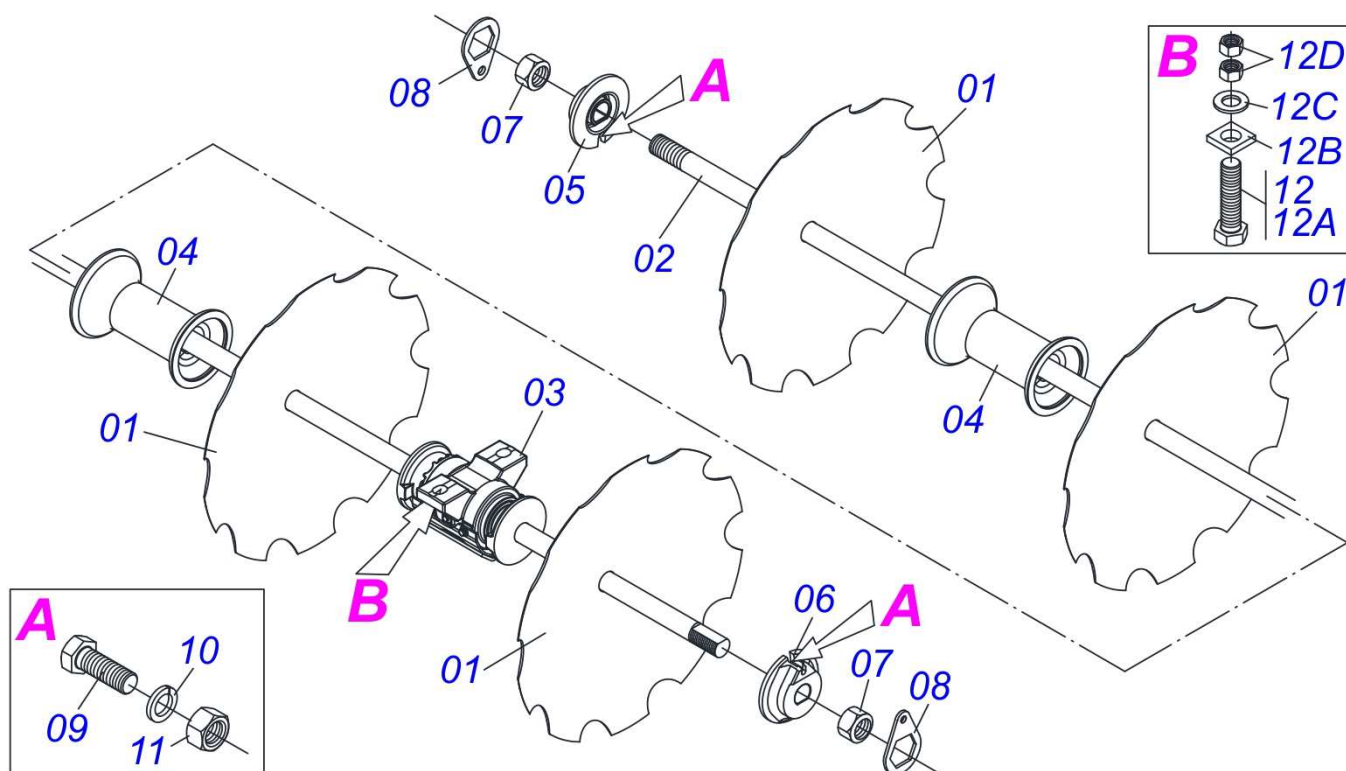

Item	Código	Descrição	QT
01	0602037004	DR28X6 C102AF04FR1.11/16 10R TAT/CV	06
02	0501015237	EIXO 1.5/8 7FPP X1320	01
03	0501042963	MANCAL AGR DM OL 225 1.5/8 ST	02
04	0502010626	SEPD 226 C/ F 1.5/8 ATCR	03
05	0502011048	TRAVA EIXO EXT 1.5/8	01
06	0502011047	TRAVA INT EIXO 1.5/8 ATCR	01
07	0502040640	PORCA 1.5/8 7 FPP SEXT 2.3/4 ZN	02
08	0511014339	TRAVA PORCA 1.5/8 SEXT 71,0/71,5 GA	02
09	0503011267	PARAF 5/8 UNC X 1.1/2 C S G.5 ZN	02
10	0503010027	ARRUELA PRESSAO 5/8 ZN 1K01574	02
11	0503010013	PORCA S. 5/8 UNC G.5 ZN	02
12	0511040034	CONJ PCS IMPL CO 3/4 UNC X 3.1/4 CA	04
12A	0501017303	PARAF 3/4 UNC X 3.1/4 CAPQ G.5 ZN	04
12B	0501010949	TRAVA PARAF 3/4 GA/GAM	04
12C	0501010322	ARRUELA LISA 20,50 X 46 X 4,00 ZN	04
12D	0503010014	PORCA S. 3/4 UNC (PESADA) G.5 ZN	08