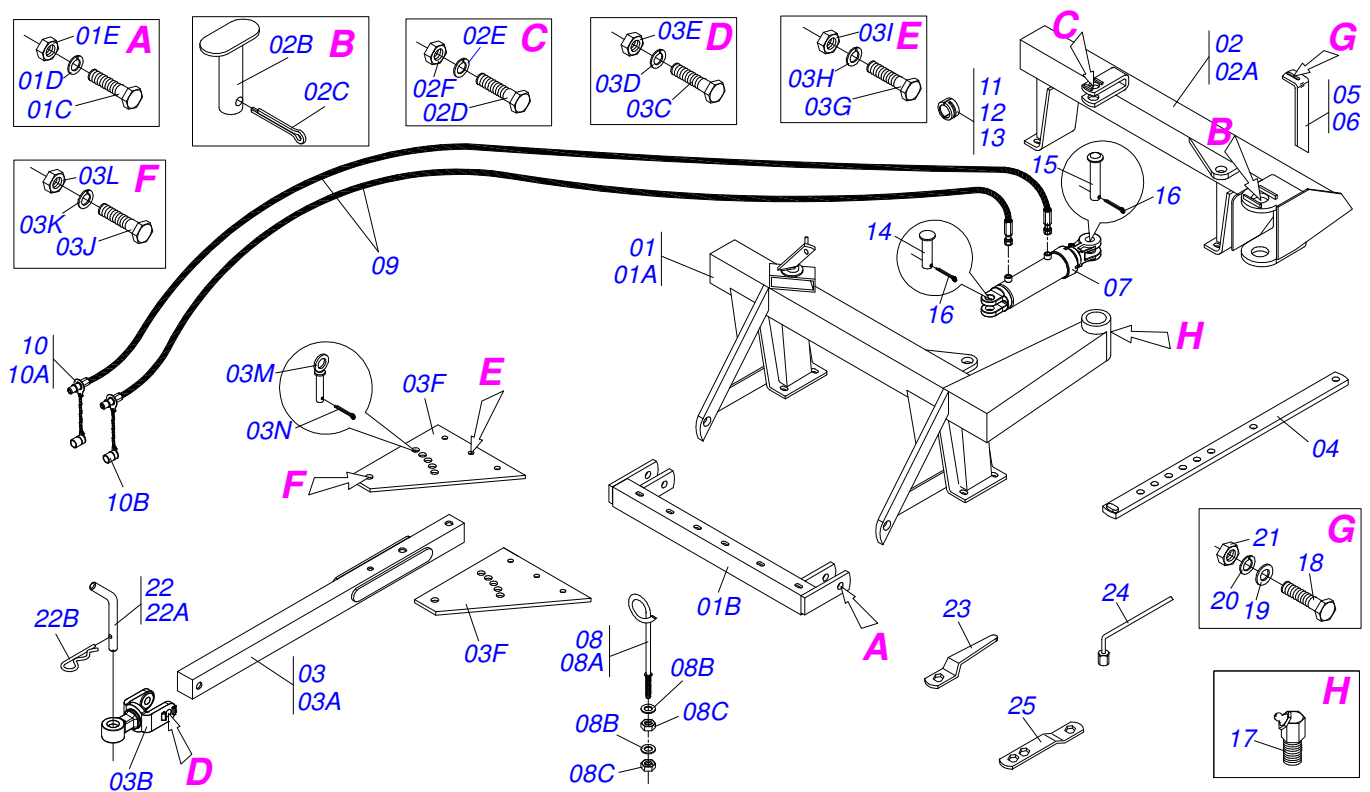

Item	Código	Descrição	QT
01	0501047597	CHASSI DIANT COMPL GA 12 PA S-0989	01
01A	0501062201	CHASSI DIANT PA GA 12 S-989	01
01B	0501064203	BARRA ENGATE GA 12/18	01
01C	0501011547	PARAF 1 UNC X 4.1/2 C S G.5 ZN	02
01D	0503011438	ARRUELA PRESSAO 1 SA	02
01E	0501010059	PORCA S. 1 UNC (PESADA) G.5 ZN	02
02	0501042740	CHASSI TRAS GA 12 PA S-989	01
02A	0501062204	CHASSI TRAS PA GA 12	01
02B	0501065487	EIXO JUNCAO 62,5 X 313	01
02C	0503010073	CONTRAPINO 3/8 X 3.1/2 ZN	01
02D	0503011432	PARAF 1 UNC X 4 C S G.5 ZN	01
02E	0503010012	ARRUELA PRESSAO 1 ZN 1K01602	01
02F	0501010059	PORCA S. 1 UNC (PESADA) G.5 ZN	01
03	0501042816	BARRA TRAC COMPL GA/GAM/GAI/GAIM	01
03A	0501060188	BARRA TRAC 1400	01
03B	0521061775	ENGATE AO TRATOR GA/GAM/GNL/ATCR	01
03C	0501010060	PARAF 1 UNC X 6.1/2 C S G.5 ZN	01
03D	0503011438	ARRUELA PRESSAO 1 SA	01
03E	0501010059	PORCA S. 1 UNC (PESADA) G.5 ZN	01
03F	0501010241	PLACA SUP/INF GA/GAM/GAI	02
03G	0503011198	PARAF 3/4 UNC X 6 C S G.5 ZN	03
03H	0503011442	ARRUELA PRESSAO 3/4 SA	03
03I	0503010014	PORCA S. 3/4 UNC (PESADA) G.5 ZN	03
03J	0501010191	PARAF 1 UNC X 6 C S G.5 ZN	01
03K	0503011438	ARRUELA PRESSAO 1 SA	01
03L	0501010059	PORCA S. 1 UNC (PESADA) G.5 ZN	01
03M	0501068993	EIXO JUNCAO 25,40 X 140 C/ARR GA ZN	01
03N	0503010571	CONTRAPINO 1/4 X 1.1/2	01
04	0501064196	BARRA REG	01
05	0501064168	LIMP DIANT GA/GAM	03
06	0501064167	LIMP TRAS GA/GAM	03
07	0511040697	CIL H 44,45 X 85,7 X 515 X 203GAPCW	01
08	0501040257	SUPT MANG 3/4 X 1200 GND/GAICR	01