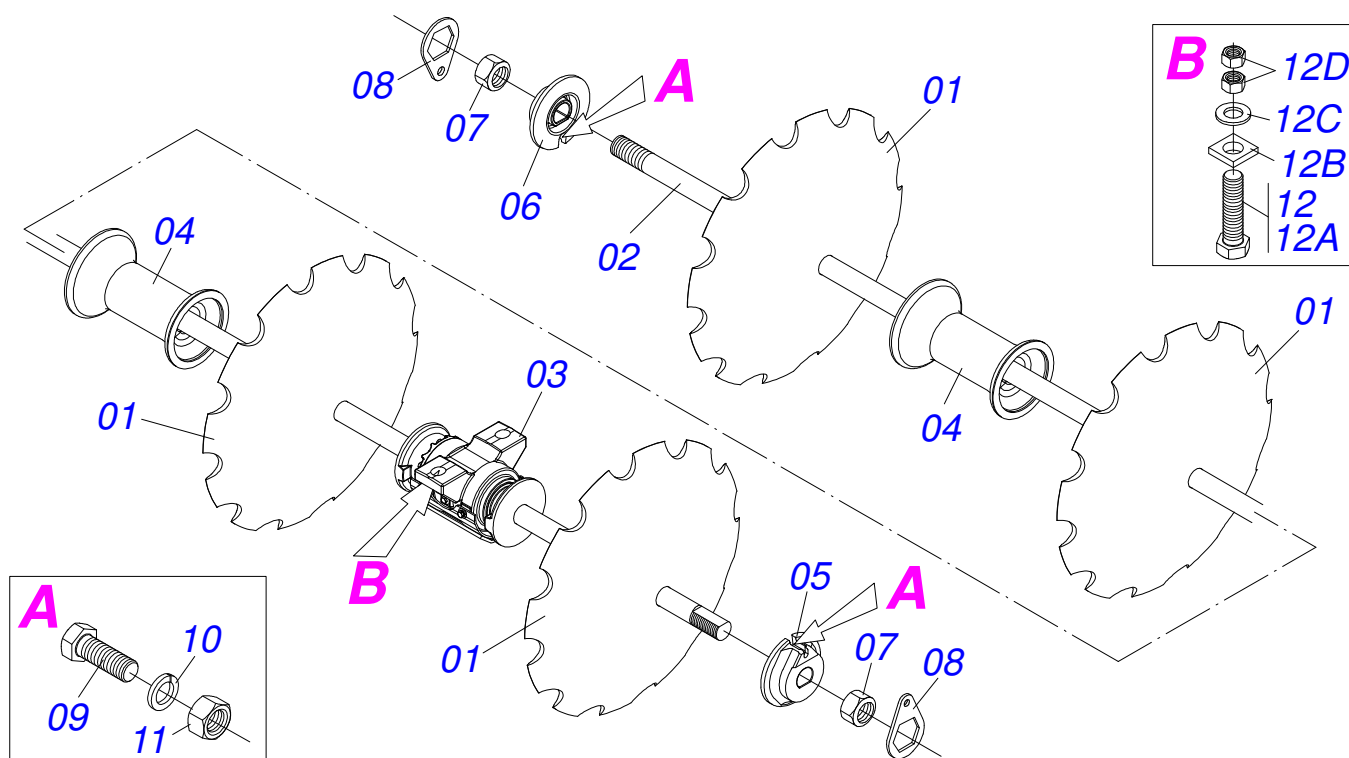

Item	Código	Descrição	QT
01	0602030002	DR24X4,75 C84AF04FR1.11/16 10R TATU	06
02	0501015237	EIXO 1.5/8 7FPP X1320	01
03	0501046914	MANCAL AGR CM GX 225 X 1.5/8 GA	02
04	0502010626	SEPD 226 C/ F 1.5/8 ATCR	03
05	0502011048	TRAVA EIXO EXT 1.5/8	01
06	0502011047	TRAVA INT EIXO 1.5/8 ATCR	01
07	0502040640	PORCA 1.5/8 7 FPP SEXT 2.3/4 ZN	02
08	0511014339	TRAVA PORCA 1.5/8 SEXT 71,0/71,5 GA	02
09	0503011267	PARAF 5/8 UNC X 1.1/2 C S G.5 ZN	02
10	0503010027	ARRUELA PRESSAO 5/8 ZN 1K01574	02
11	0503010013	PORCA S. 5/8 UNC G.5 ZN	02
12	0511040034	CONJ PCS IMPL CO 3/4 UNC X 3.1/4 CA	04
12A	0501017303	PARAF 3/4 UNC X 3.1/4 CAPQ G.5 ZN	04
12B	0501010949	TRAVA PARAF 3/4 GA/GAM	04
12C	0501010322	ARRUELA LISA 20,50 X 46 X 4,00 ZN	04
12D	0503010014	PORCA S. 3/4 UNC (PESADA) G.5 ZN	08