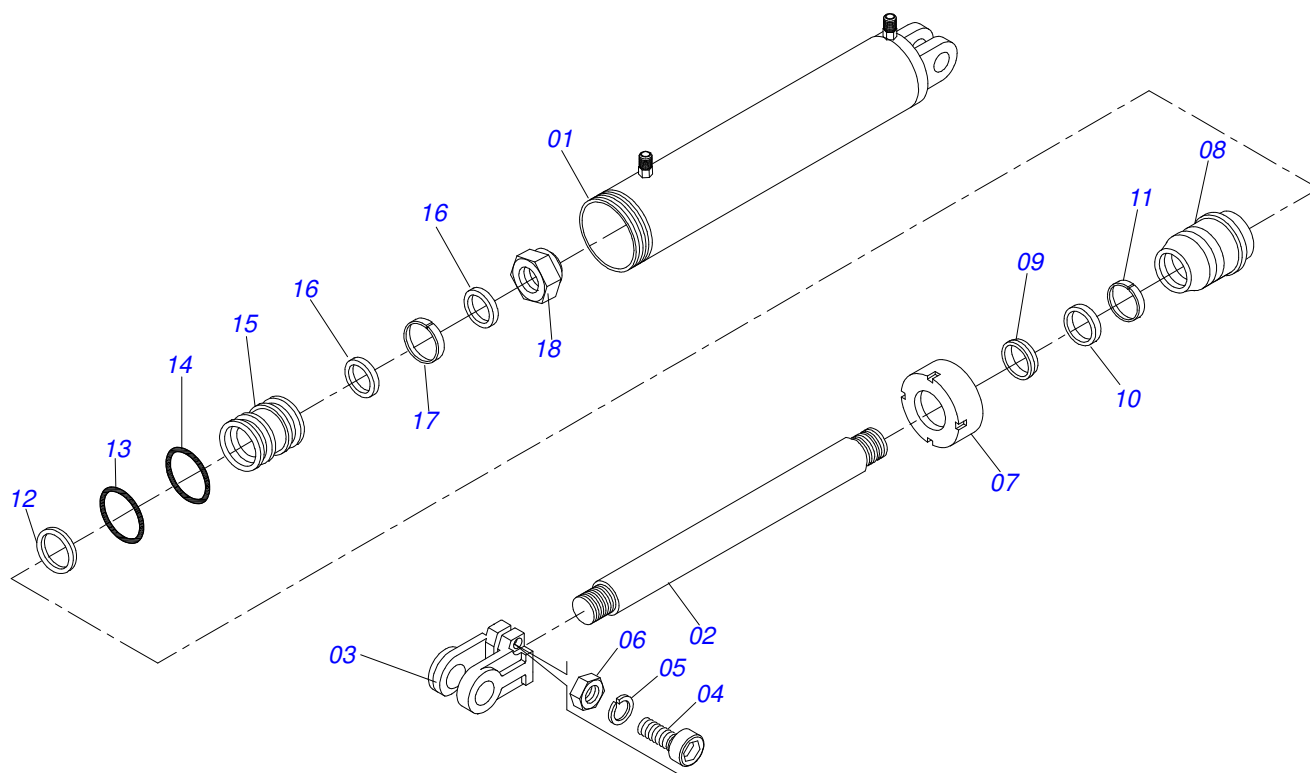

Item	Código	Descrição	QT
00	0501044370	CIL H 44,45 X 85,7 X 515 X 203	01
01	0501064256	CAMISA 85,7 X 313	01
02	0501018532	HASTE 44,45 X 396	01
03	0502040493	GARFO 26,50	01
04	0503011094	PARAF 3/8 UNC X 2 C C S I 12.9	01
05	0503010025	ARRUELA PRESSAO 3/8 ZN 1K01527	01
06	0503010026	PORCA S. 3/8 UNC G.5 ZN	01
07	0502010993	TAMPA MOVEI 85,72 SDA3E	01
08	0502010781	SUPT ANEIS 44,45 X 85,72	01
09	0503010761	ANEL RASPD D-1750	01
10	0503010990	GAXETA 1870-1750-375-B	01
11	0503010949	ANEL G.I.1.3/4X3X1/2 W2-2000-500 PK	01
12	0503011060	ANEL BACK-UP 8-336 1G31106	01
13	0503010976	ANEL O RING 2-336 N 3006-9B 1G85119	01
14	0503010042	ANEL O RING 2-214 N 3006-9B 1G05116	01
15	0502010843	EMBOLO 44,45 X 85,7	01
16	0503010170	GAXETA 3120 2750	02
17	0503010948	ANEL G.E.3.3/8X2X1/2 W4-3346-590 PK	01
18	0503010063	PORCA S. AUTOTRAV C/NYLON 1 UNS ALTA G.5 ZN	01
19	0501031796	JOGO REP COMPL CIL 44,45 X 85,72 B