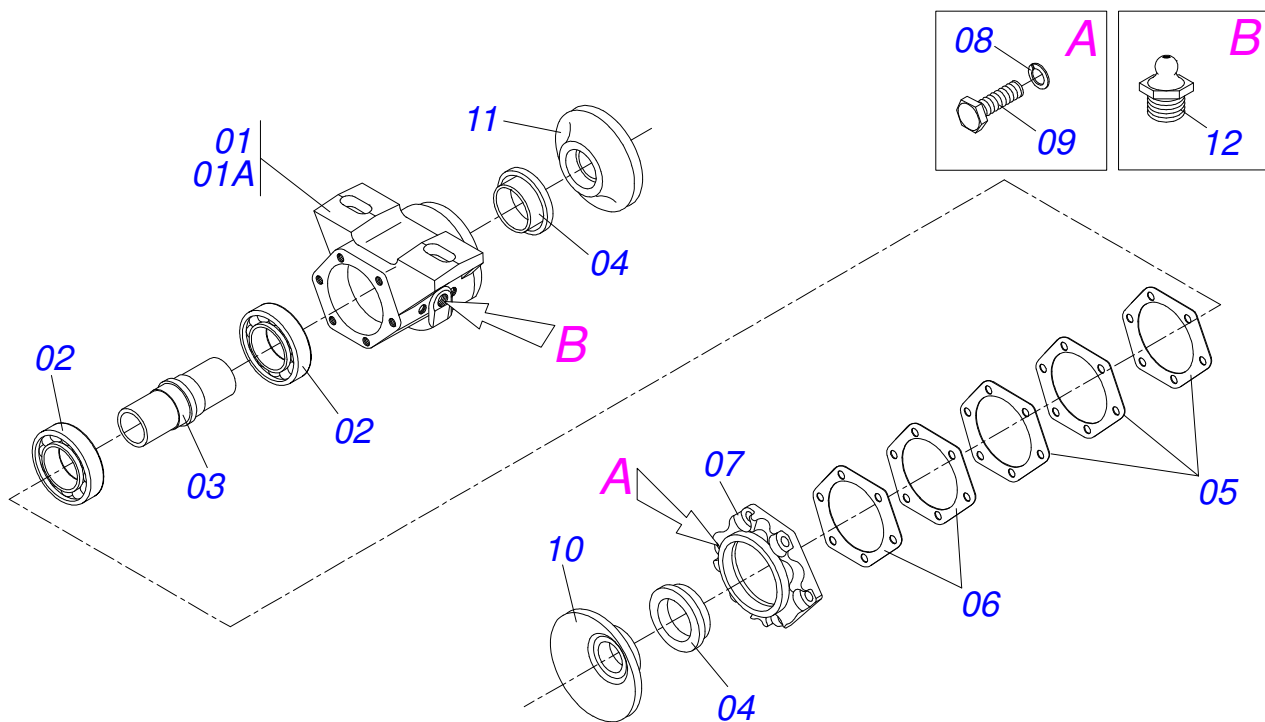

Item	Código	Descrição	QT
001	0501042690	MANCAL AGR CM GX 225 1.5/8 ST	01
001A	0502020447	CX CM ST	01
002	0503010113	ROL 30212	02
003	0502010639	EIXO MANCAL CM/DM	01
004	0503010327	RET 00556-GB	02
005	0503030030	JUNTA VED 142 X 113,2 X 0,3	03
006	0503030685	JUNTA VED 142 X 113,2 X 0,1	02
007	0502020457	TAMPA CX CM	01
008	0503011443	ARRUELA PRESSAO 3/8 SA	06
009	0503010237	PARAF 3/8 UNC X 1 C S G.5 ZN	06
010	0502040239	ENC EXT DISCO	01
011	0502040240	ENC INT DISCO	01
012	0503010002	GRAXEIRA 1800	01