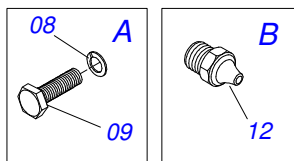

Item	Código	Descrição	QT
00	0501046914	MANCAL AGR CM GX 225 X 1.5/8 GA	01
00A	0501042690	MANCAL AGR CM GX 225 1.5/8 ST	01
01	0502020448	CX CM SD	01
01A	0502020447	CX CM ST	01
02	0503010113	ROL 30212	02
03	0503010327	RET 00556-GB	02
04	0502010639	EIXO MANCAL CM/DM	01
05	0503030030	JUNTA VED 142 X 113,2 X 0,3	02
06	0503030685	JUNTA VED 142 X 113,2 X 0,1	01
07	0502020457	TAMPA CX CM	01
08	0503011443	ARRUELA PRESSAO 3/8 SA	06
09	0503011087	PARAF 3/8 UNC X 1 C S G.2 ZN	06
10	0502040239	ENC EXT DISCO	01
11	0502040240	ENC INT DISCO	01
12	0503010002	GRAXEIRA 1800	01