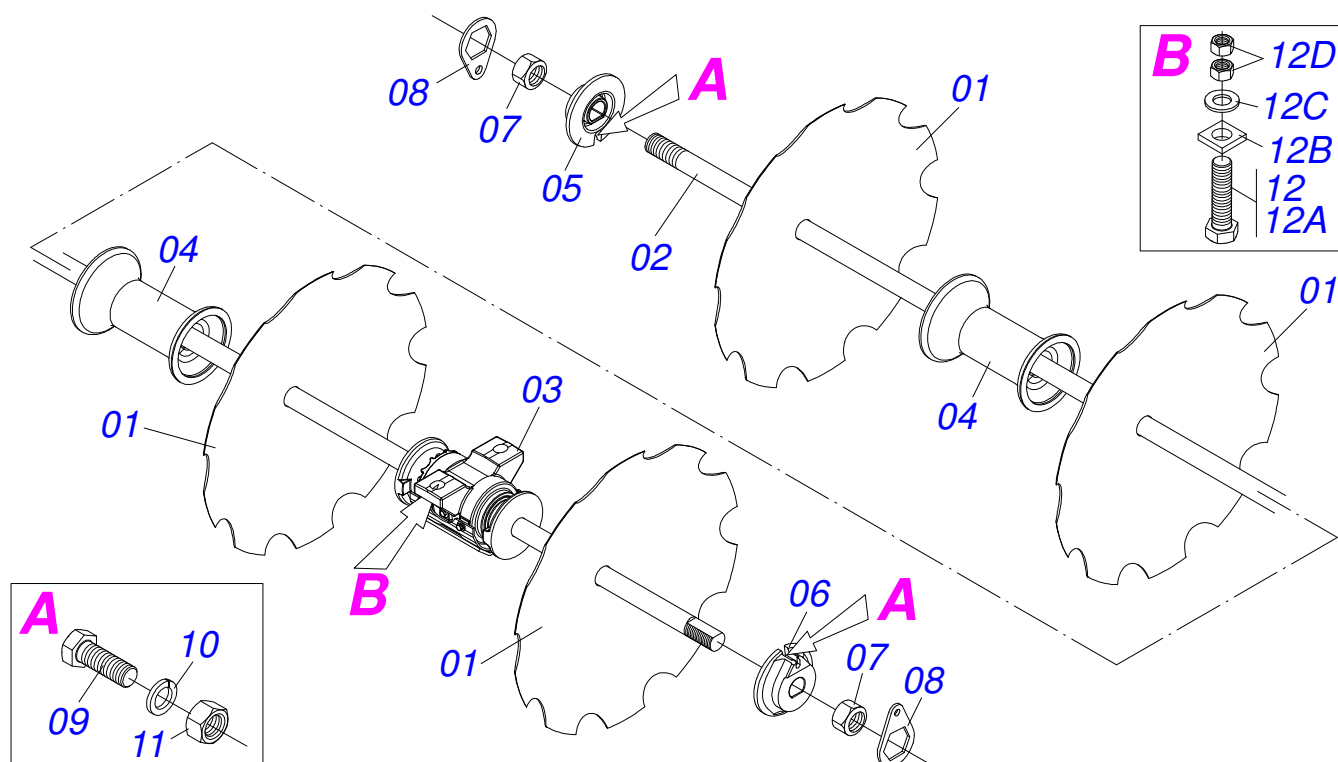

Item	Código	Descrição	QT
01	0602037004	DR28X6 C102AF04FR1.11/16 10R TAT/CV	06
02	0501015237	EIXO 1.5/8 7FPP X1320	01
03	0501042963	MANCAL AGR DM OL 225 1.5/8 ST	02
04	0502010626	SEPD 226 C/ F 1.5/8 ATCR	03
05	0502011048	TRAVA EIXO EXT 1.5/8	01
06	0502011047	TRAVA INT EIXO 1.5/8 ATCR	01
07	0502040640	PORCA 1.5/8 7 FPP SEXT 2.3/4 ZN	02
08	0511014339	TRAVA PORCA 1.5/8 SEXT 71,0/71,5 GA	02
09	0503011267	PARAF 5/8 UNC X 1.1/2 C S G.5 ZN	02
10	0503010027	ARRUELA PRESSAO 5/8 ZN 1K01574	02
11	0503010013	PORCA S. 5/8 UNC G.5 ZN	02
12	0511040034	CONJ PCS IMPL CO 3/4 UNC X 3.1/4 CA	04
12A	0501017303	PARAF 3/4 UNC X 3.1/4 CAPQ G.5 ZN	04
12B	0501010949	TRAVA PARAF 3/4 GA/GAM	04
12C	0501010322	ARRUELA LISA 20,50 X 46 X 4,00 ZN	04
12D	0503010014	PORCA S. 3/4 UNC (PESADA) G.5 ZN	08