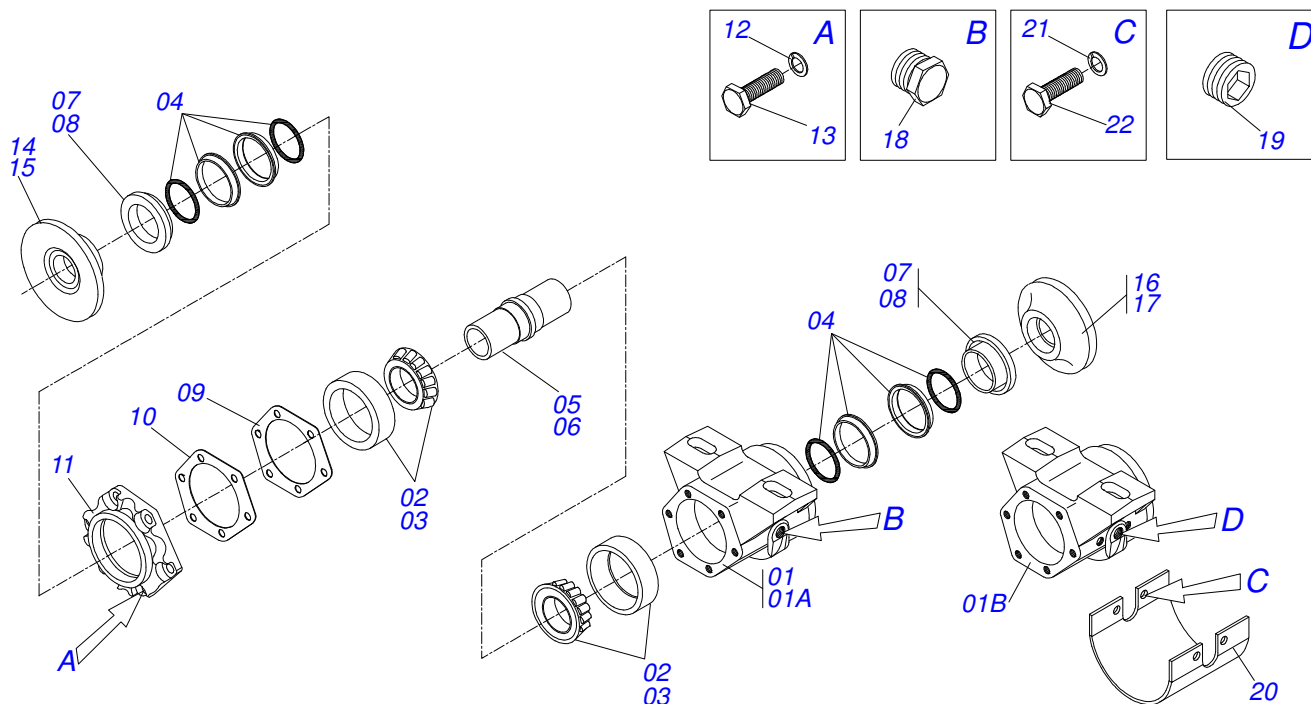

Item	Código	Descrição	QT
00	0501046923	MANCAL AGR DM OL 225 1.5/8 SD PR	01
00A	0501042963	MANCAL AGR DM OL 225 1.5/8 ST	01
00B	0501048321	MANCAL AGR DM 225 X1.5/8 C/PROT	01
01	0502020445	CX DM	01
01A	0502020446	CX DM	01
01B	0502020636	CX MANCAL DM 225X1.5/8 C/F 1/2	01
02	0503010113	ROL 30212	02
03	0503010007	ROL 3982/3920 IMP	02
04	0503030027	RET LP JB-255 1G26029	02
05	0502010639	EIXO MANCAL CM/DM	01
06	0502010737	EIXO TK	01
07	0502010633	PORTA RET C/BUCHA	02
08	0502040124	PORTA RET C/BUCHA	02
09	0503030030	JUNTA VED 142 X 113,2 X 0,3	03
10	0503030685	JUNTA VED 142 X 113,2 X 0,1	01
11	0502020161	TAMPA CX DM MRO-225 1.5/8	01
12	0503010025	ARRUELA PRESSAO 3/8 ZN 1K01527	06
13	0503011087	PARAF 3/8 UNC X 1 C S G.2 ZN	06
14	0502040239	ENC EXT DISCO	01
15	0502011856	ENC EXT DISCO CM/DM 1.5/8	01
16	0502040240	ENC INT DISCO	01
17	0502011855	ENC INT DISCO CM/DM 1.5/8	01
18	0503010856	BUJAO R3/8" BSPT	01
19	0503012151	BUJAO 3/8 BSP SEXT INT	02
20	0521012933	CAPA PROT MANCAL 225 C/FURO 16	01
21	0503010019	ARRUELA PRESSAO 1/2 ZN 1K01556	04
22	0503011401	PARAF 1/2 UNC X 3/4 C S G.5 ZN	04