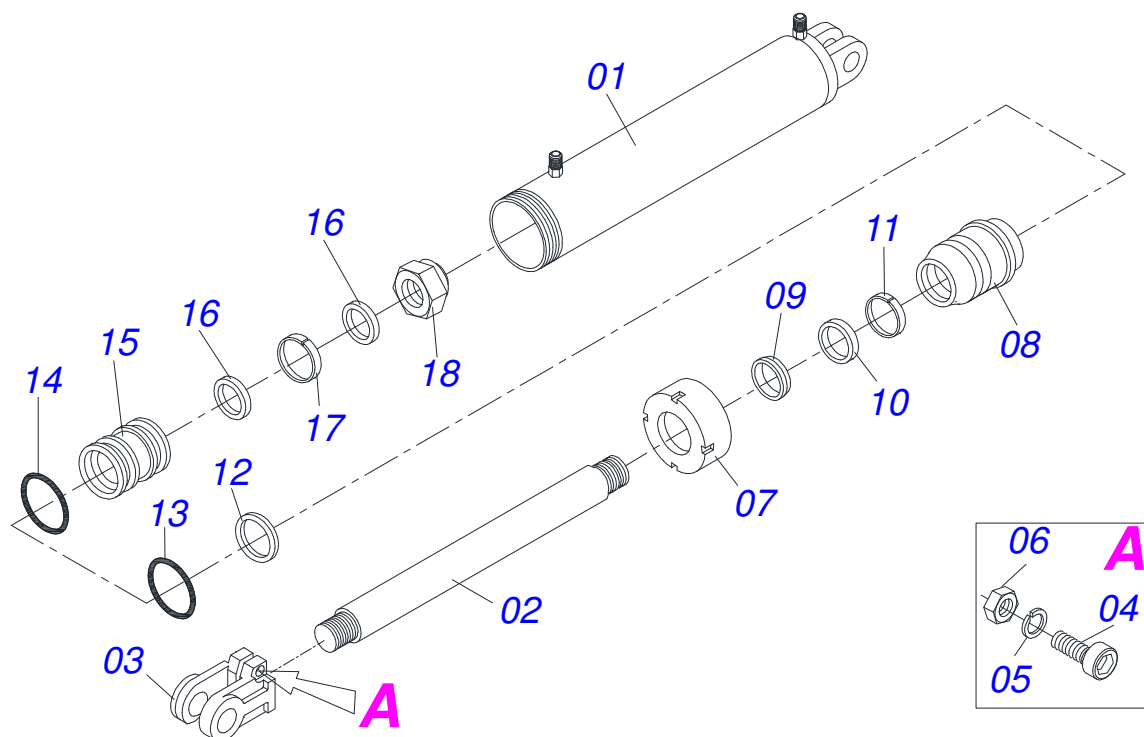

Item	Código	Descrição	QT
00	0511040697	CIL H 44,45 X 85,7 X 515 X 203GAPCW	01
01	0511063257	CAMISA 85,7 X 313 GAPCW	01
02	0501018532	HASTE 44,45 X 396	01
03	0502040747	GARFO 32,54	01
04	0503011094	PARAF 3/8 UNC X 2 C C S I 12.9	01
05	0503010025	ARRUELA PRESSAO 3/8 ZN 1K01527	01
06	0503010026	PORCA S. 3/8 UNC G.5 ZN	01
07	0502010993	TAMPA MOVEI 85,72 SDA3E	01
08	0502010781	SUPT ANEIS 44,45 X 85,72	01
09	0503010761	ANEL RASPD D-1750	01
10	0503010990	GAXETA 1870-1750-375-B	01
11	0503010949	ANEL G.I.1.3/4X3X1/2 W2-2000-500 PK	01
12	0503011060	ANEL BACK-UP 8-336 1G31106	01
13	0503010976	ANEL O RING 2-336 N 3006-9B 1G85119	01
14	0503010042	ANEL O RING 2-214 N 3006-9B 1G05116	01
15	0502010843	EMBOLO 44,45 X 85,7	01
16	0503010170	GAXETA 3120 2750	02
17	0503010948	ANEL G.E.3.3/8X2X1/2 W4-3346-590 PK	01
18	0503010063	PORCA S. AUTOTRAV C/NYLON 1 UNS ALTA G.5 ZN	01
19	0501031796	JOGO REP COMPL CIL 44,45 X 85,72 B	01

Item	Código	Descrição	QT
01	0502020448	CX CM SD	01
02	0502010639	EIXO MANCAL CM/DM	01
03	0503010113	ROL 30212	02
04	0503010327	RET 00556-GB	02
05	0502040240	ENC INT DISCO	01
06	0502040239	ENC EXT DISCO	01
07	0502020457	TAMPA CX CM	01
08	0503011443	ARRUELA PRESSAO 3/8 SA	06
09	0503010237	PARAF 3/8 UNC X 1 C S G.5 ZN	06
10	0503010002	GRAXEIRA 1800	02
11	0503031972	JUNTA VED 137 X 113,2 X 0,3	03
12	0503031973	JUNTA VED 137 X 113,2 X 0,1	02

Item	Código	Descrição	QT
001	0501042690	MANCAL AGR CM GX 225 1.5/8 ST	01
001A	0502020447	CX CM ST	01
002	0503010113	ROL 30212	02
003	0502010639	EIXO MANCAL CM/DM	01
004	0503010327	RET 00556-GB	02
005	0503030030	JUNTA VED 142 X 113,2 X 0,3	03
006	0503030685	JUNTA VED 142 X 113,2 X 0,1	02
007	0502020457	TAMPA CX CM	01
008	0503011443	ARRUELA PRESSAO 3/8 SA	06
009	0503010237	PARAF 3/8 UNC X 1 C S G.5 ZN	06
010	0502040239	ENC EXT DISCO	01
011	0502040240	ENC INT DISCO	01
012	0503010002	GRAXEIRA 1800	01