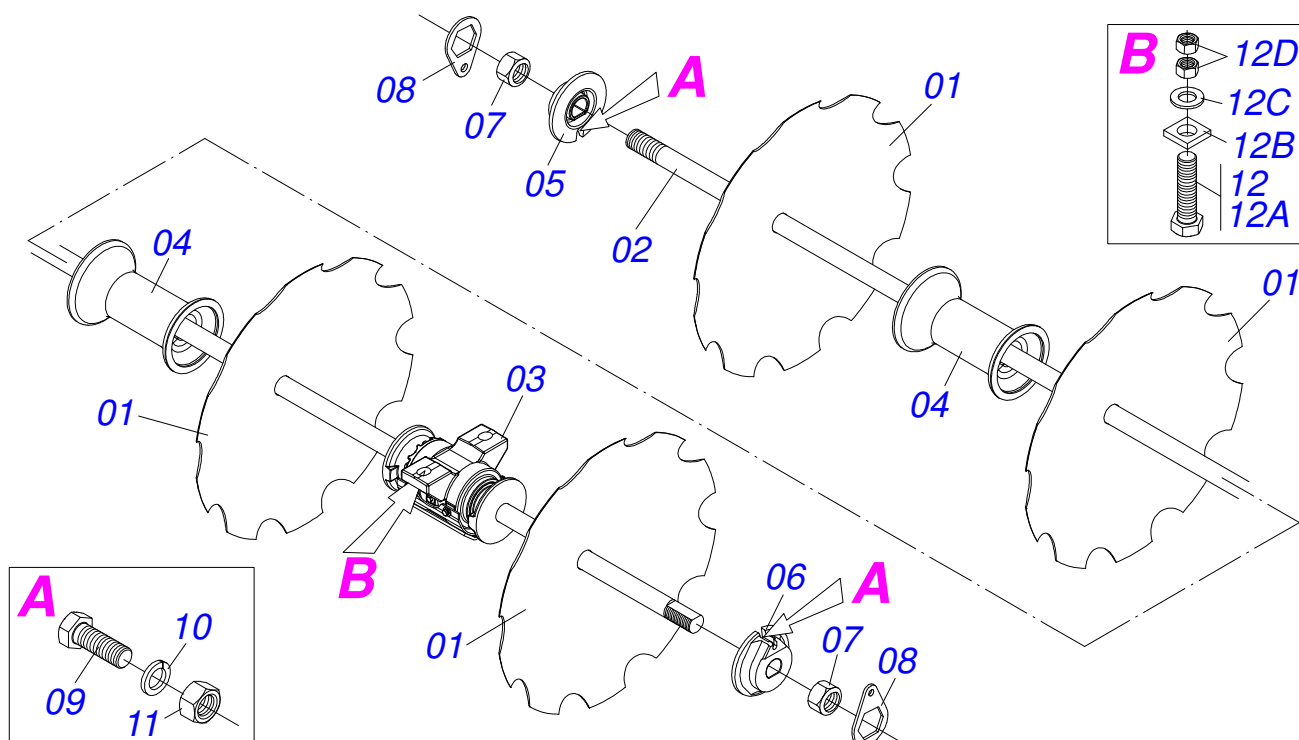

Item	Código	Descrição	QT
01	0602030002	DR24X4,75 C84AF04FR1.11/16 10R TATU	06
02	0501015237	EIXO 1.5/8 7FPP X1320	01
03	0501042690	MANCAL AGR CM GX 225 1.5/8 ST	02
04	0502010626	SEPD 226 C/ F 1.5/8 ATCR	03
05	0502011048	TRAVA EIXO EXT 1.5/8	01
06	0502011047	TRAVA INT EIXO 1.5/8 ATCR	01
07	0502040640	PORCA 1.5/8 7 FPP SEXT 2.3/4 ZN	02
08	0511014339	TRAVA PORCA 1.5/8 SEXT 71,0/71,5 GA	02
09	0503011267	PARAF 5/8 UNC X 1.1/2 C S G.5 ZN	02
10	0503010027	ARRUELA PRESSAO 5/8 ZN 1K01574	02
11	0503010013	PORCA S. 5/8 UNC G.5 ZN	02
12	0511040034	CONJ PCS IMPL CO 3/4 UNC X 3.1/4 CA	04
12A	0501017303	PARAF 3/4 UNC X 3.1/4 CAPQ G.5 ZN	04
12B	0501010949	TRAVA PARAF 3/4 GA/GAM	04
12C	0501010322	ARRUELA LISA 20,50 X 46 X 4,00 ZN	04
12D	0503010014	PORCA S. 3/4 UNC (PESADA) G.5 ZN	08