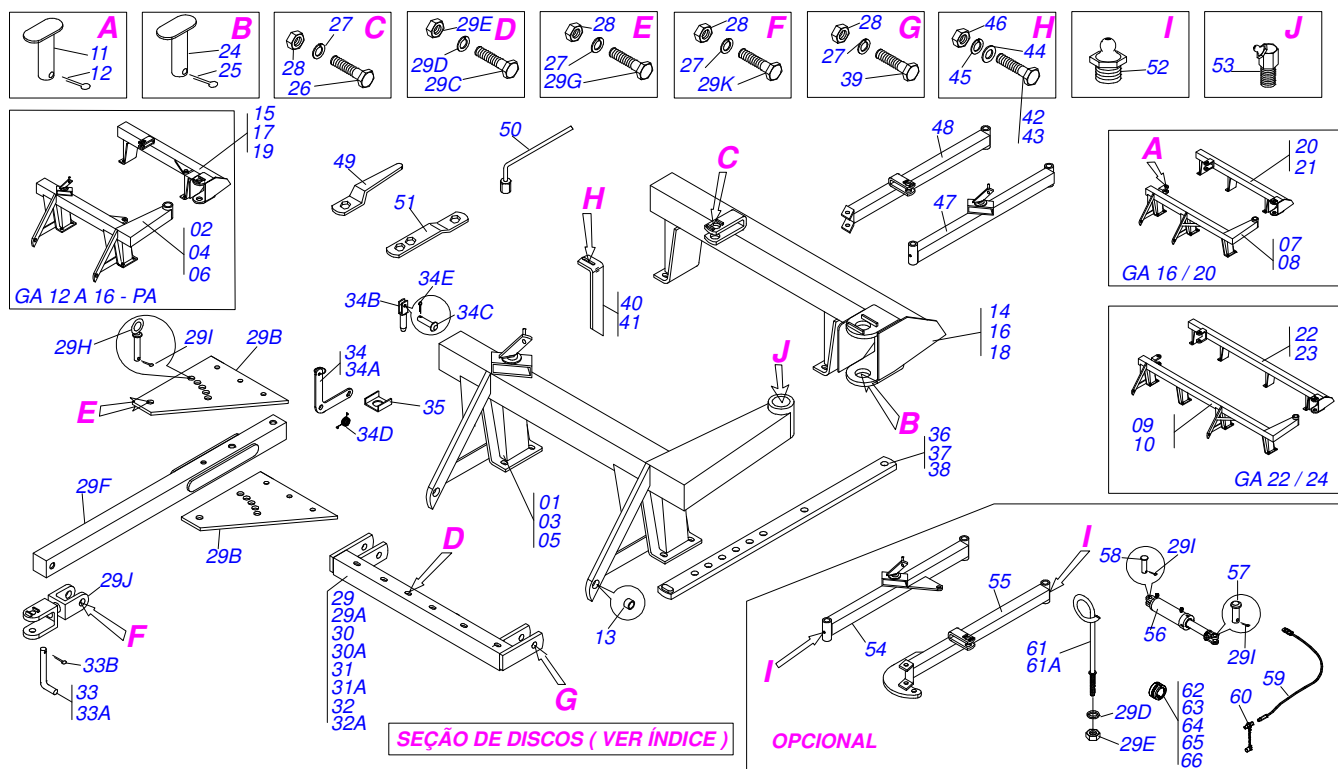

Item	Código	Descrição	12	14	16	18	20	22	24
01	0501064187	CHASSI DIANT GA 12 S-0989	01	01	01	01	01	01	01
02	0501062201	CHASSI DIANT PA GA 12 S-989	01						
03	0501064191	CHASSI DIANT GA 14 S-0989	01						
04	0501062202	CHASSI DIANT PA GA 14 S-989	01						
05	0501063210	CHASSI DIANT GA 16 S-0989	01						
06	0501063237	CHASSI DIANT PA GA 16 S-989	01						
07	0501063240	CHASSI DIANT GA 18 S-0989	01						
08	0501062515	CHASSI DIANT GA 20 S-0989	01						
09	0501062343	CHASSI DIANT GA 22 S-0989	01						
10	0501062499	CHASSI DIANT GA 24 S-0989	01						
11	0521010644	EIXO JUNCAO 37,9 X 213 ZN	01	01	01	01	01	01	01
12	0503010534	CONTRAPINO 3/8 X 2.1/2 ZN 1G13300	01	01	01	01	01	01	01
13	0511019921	LUVA 32,50 X 3,05 X 25,40 ATCR	02	02	02	02	02	02	02
14	0501064186	CHASSI TRAS GA 12 S-0989	01						
15	0501062204	CHASSI TRAS PA GA 12	01						
16	0501064190	CHASSI TRAS GA 14 S-0989	01						
17	0501062569	CHASSI TRAS PA GA 14	01						
18	0501063036	CHASSI TRAS GA 16 S-0989	01						
19	0501062810	CHASSI TRAS PA GA 16	01						
20	0501062792	CHASSI TRAS GA 18 S-0989	01						
21	0501062514	CHASSI TRAS GA 20 S-0989	01						
22	0501062315	CHASSI TRAS GA 22 S-0989	01						
23	0501062512	CHASSI TRAS GA 24 S-0989	01						
24	0501065487	EIXO JUNCAO 62,5 X 313	01	01	01	01	01	01	01
25	0503010073	CONTRAPINO 3/8 X 3.1/2 ZN	01	01	01	01	01	01	01
26	0501010079	PARAF 1 UNC X 4 C S G.5 ZN	01	01	01	01	01	01	01
27	0503010012	ARRUELA PRESSAO 1 ZN 1K01602	05	05	05	05	05	05	05
28	0501010059	PORCA S. 1 UNC (PESADA) G.5 ZN	05	05	05	05	05	05	05
29	0501042733	CAB COMPL GA 10/16 S-989	01	01	01				
29A	0501064202	BARRA ENGATE GA 10/16	01	01	01				
29B	0501010241	PLACA SUP/INF GA/GAM/GAI	02	02	02	02	02	02	02
29C	0503011198	PARAF 3/4 UNC X 6 C S G.5 ZN	03	03	03	03	03	03	03
29D	0503010023	ARRUELA PRESSAO 3/4 ZN 1K01584	04	04	04	04	04	04	04