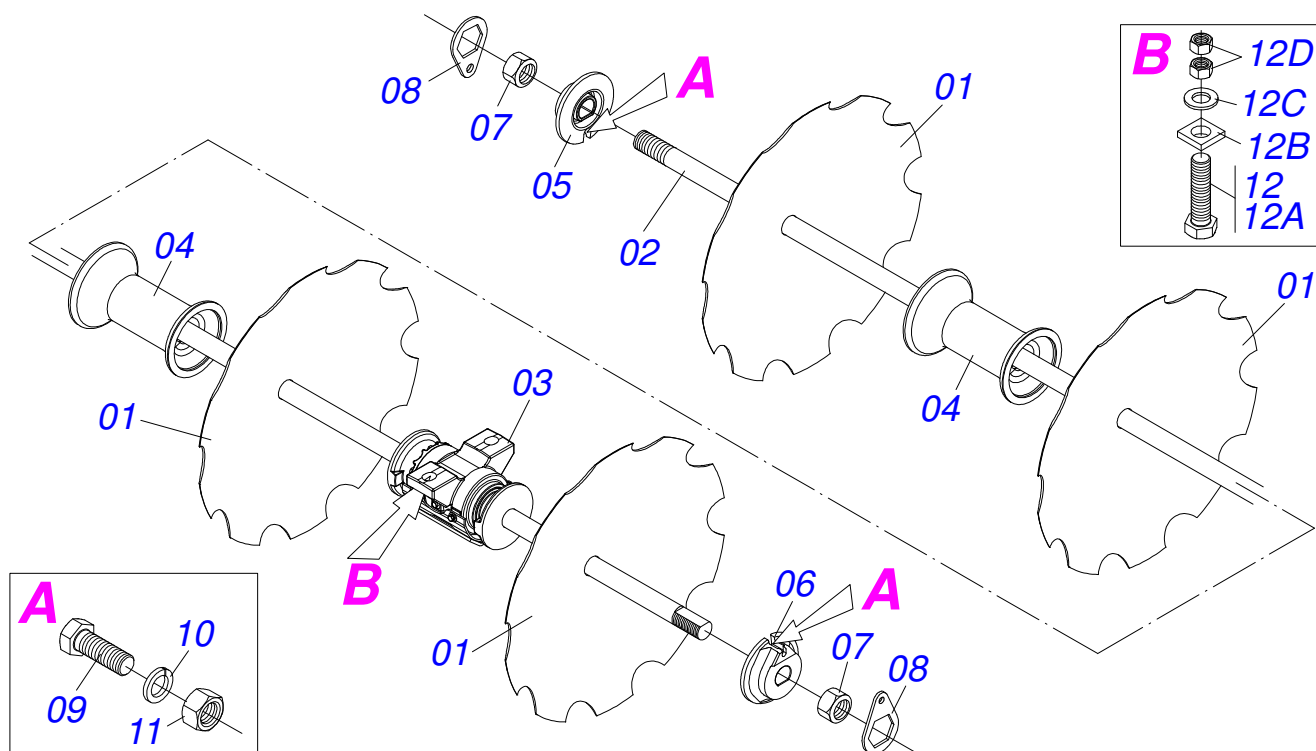

Item	Código	Descrição	QT
01	0602030005	DR24X6 C84AF04FR1.11/16 10R TA/CIV	06
02	0501015237	EIXO 1.5/8 7FPP X1320	01
03	0501042963	MANCAL AGR DM OL 225 1.5/8 ST	02
04	0502010626	SEPD 226 C/ F 1.5/8 ATCR	03
05	0502011048	TRAVA EIXO EXT 1.5/8	01
06	0502011047	TRAVA INT EIXO 1.5/8 ATCR	01
07	0502040640	PORCA 1.5/8 7 FPP SEXT 2.3/4 ZN	02
08	0511014339	TRAVA PORCA 1.5/8 SEXT 71,0/71,5 GA	02
09	0503011267	PARAF 5/8 UNC X 1.1/2 C S G.5 ZN	02
10	0503010027	ARRUELA PRESSAO 5/8 ZN 1K01574	02
11	0503010013	PORCA S. 5/8 UNC G.5 ZN	02
12	0511040034	CONJ PCS IMPL CO 3/4 UNC X 3.1/4 CA	04
12A	0501017303	PARAF 3/4 UNC X 3.1/4 CAPQ G.5 ZN	04
12B	0501010949	TRAVA PARAF 3/4 GA/GAM	04
12C	0501010322	ARRUELA LISA 20,50 X 46 X 4,00 ZN	04
12D	0503010014	PORCA S. 3/4 UNC (PESADA) G.5 ZN	08