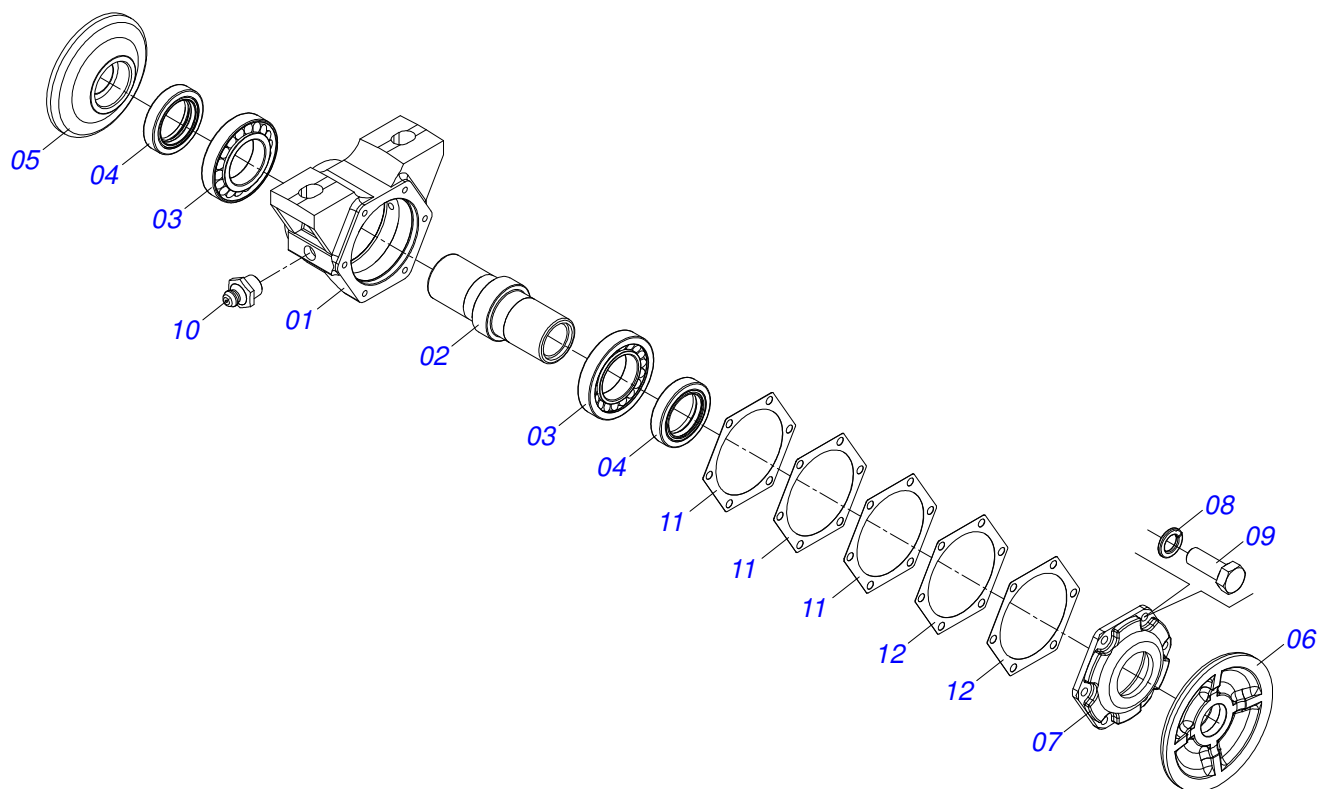

Item	Código	Descrição	QT
01	0502020448	CX CM SD	01
02	0502010639	EIXO MANCAL CM/DM	01
03	0503010113	ROL 30212	02
04	0503010327	RET 00556-GB	02
05	0502040240	ENC INT DISCO	01
06	0502040239	ENC EXT DISCO	01
07	0502020457	TAMPA CX CM	01
08	0503011443	ARRUELA PRESSAO 3/8 SA	06
09	0503010237	PARAF 3/8 UNC X 1 C S G.5 ZN	06
10	0503010002	GRAXEIRA 1800	02
11	0503031972	JUNTA VED 137 X 113,2 X 0,3	03
12	0503031973	JUNTA VED 137 X 113,2 X 0,1	02