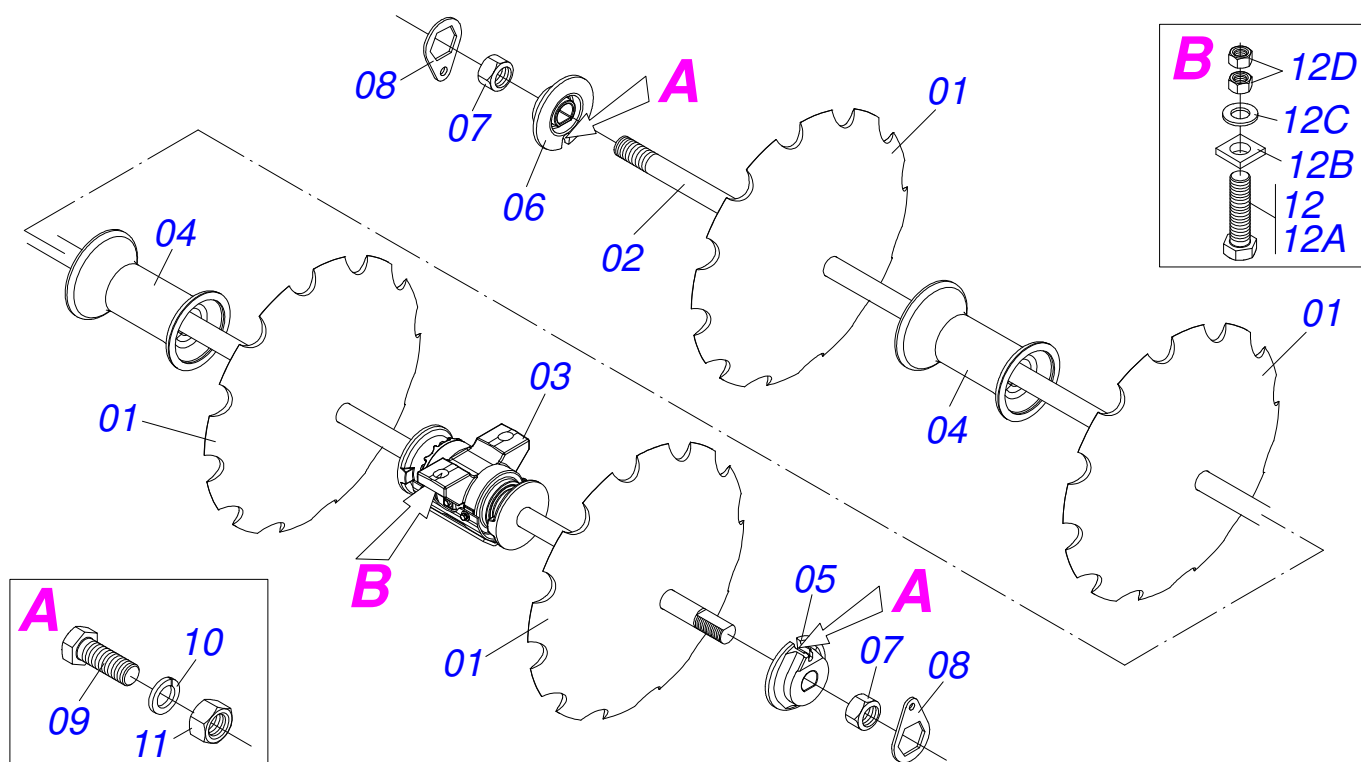

Item	Código	Descrição	QT
01	0602037004	DR28X6 C102AF04FR1.11/16 10R TAT/CV	06
02	0501015237	EIXO 1.5/8 7FPP X1320	01
03	0501046923	MANCAL AGR DM OL 225 1.5/8 SD PR	02
04	0502010626	SEPD 226 C/ F 1.5/8 ATCR	03
05	0502011048	TRAVA EIXO EXT 1.5/8	01
06	0502011047	TRAVA INT EIXO 1.5/8 ATCR	01
07	0502040640	PORCA 1.5/8 7 FPP SEXT 2.3/4 ZN	02
08	0511014339	TRAVA PORCA 1.5/8 SEXT 71,0/71,5 GA	02
09	0503011267	PARAF 5/8 UNC X 1.1/2 C S G.5 ZN	02
10	0503010027	ARRUELA PRESSAO 5/8 ZN 1K01574	02
11	0503010013	PORCA S. 5/8 UNC G.5 ZN	02
12	0511040034	CONJ PCS IMPL CO 3/4 UNC X 3.1/4 CA	04
12A	0501017303	PARAF 3/4 UNC X 3.1/4 CAPQ G.5 ZN	04
12B	0501010949	TRAVA PARAF 3/4 GA/GAM	04
12C	0501010322	ARRUELA LISA 20,50 X 46 X 4,00 ZN	04
12D	0503010014	PORCA S. 3/4 UNC (PESADA) G.5 ZN	08