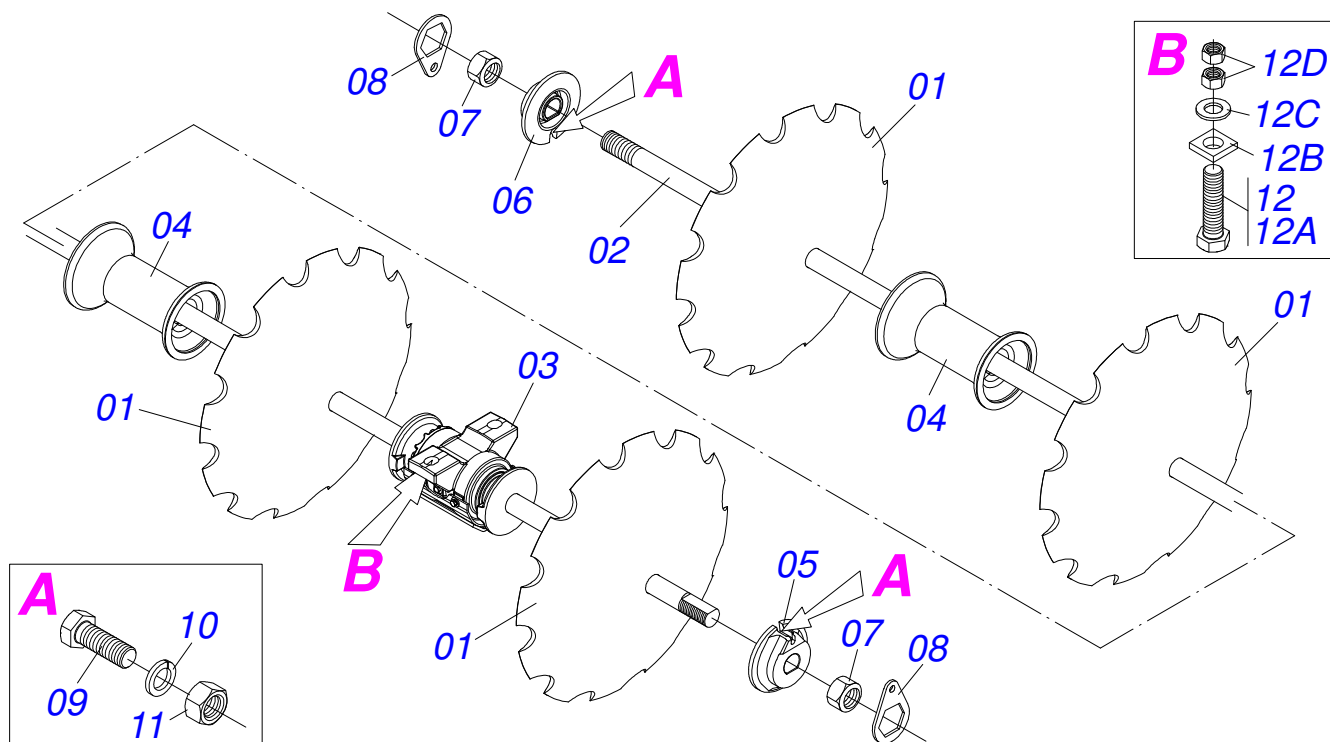

Item	Código	Descrição	QT
01	0602030005	DR24X6 C84AF04FR1.11/16 10R TA/CIV	06
02	0501015237	EIXO 1.5/8 7FPP X1320	01
03	0501046923	MANCAL AGR DM OL 225 1.5/8 SD PR	02
04	0502010626	SEPD 226 C/ F 1.5/8 ATCR	03
05	0502011048	TRAVA EIXO EXT 1.5/8	01
06	0502011047	TRAVA INT EIXO 1.5/8 ATCR	01
07	0502040640	PORCA 1.5/8 7 FPP SEXT 2.3/4 ZN	02
08	0511014339	TRAVA PORCA 1.5/8 SEXT 71,0/71,5 GA	02
09	0503011267	PARAF 5/8 UNC X 1.1/2 C S G.5 ZN	02
10	0503010027	ARRUELA PRESSAO 5/8 ZN 1K01574	02
11	0503010013	PORCA S. 5/8 UNC G.5 ZN	02
12	0511040034	CONJ PCS IMPL CO 3/4 UNC X 3.1/4 CA	04
12A	0501017303	PARAF 3/4 UNC X 3.1/4 CAPQ G.5 ZN	04
12B	0501010949	TRAVA PARAF 3/4 GA/GAM	04
12C	0501010322	ARRUELA LISA 20,50 X 46 X 4,00 ZN	04
12D	0503010014	PORCA S. 3/4 UNC (PESADA) G.5 ZN	08