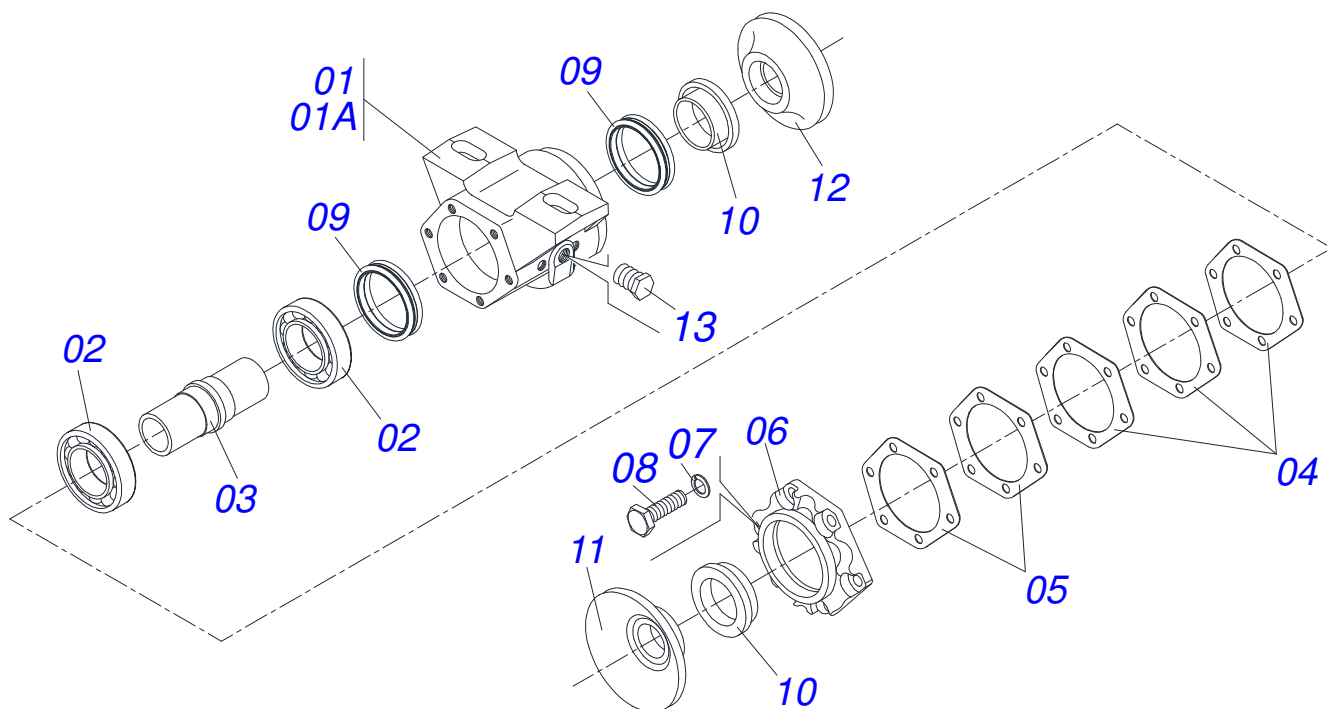

Item	Código	Descrição	QT
001	0501042963	MANCAL AGR DM OL 225 1.5/8 ST	
001A	0502020446	CX DM	01
002	0503010113	ROL 30212	02
003	0502010639	EIXO MANCAL CM/DM	01
004	0503031972	JUNTA VED 137 X 113,2 X 0,3	03
005	0503031973	JUNTA VED 137 X 113,2 X 0,1	02
006	0502012445	TAMPA CX MANCAL (CAIXA LEVE)	01
007	0503011443	ARRUELA PRESSAO 3/8 SA	06
008	0503010237	PARAF 3/8 UNC X 1 C S G.5 ZN	06
009	0503030027	RET LP JB-255 1G26029	02
010	0502010633	PORTA RET C/BUCHA	02
011	0502040239	ENC EXT DISCO	01
012	0502040240	ENC INT DISCO	01
013	0503010856	BUJAO R3/8" BSPT	01