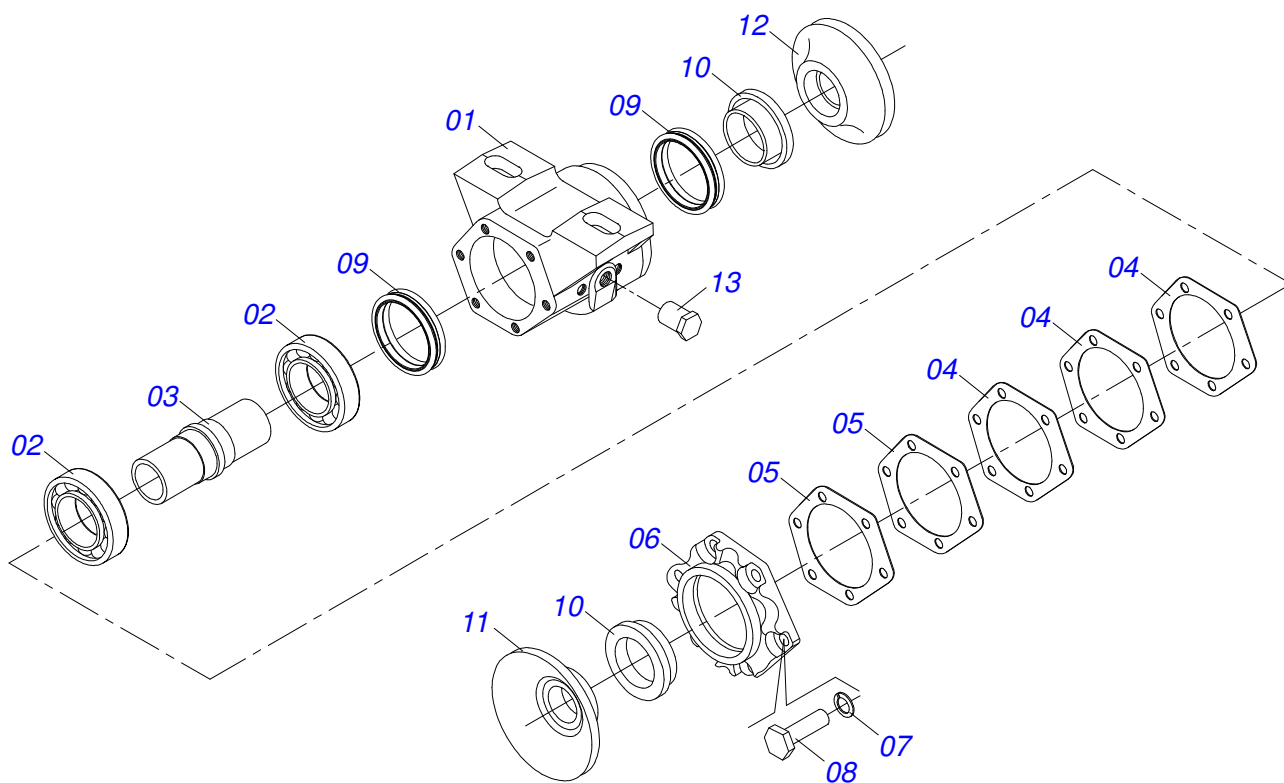

Item	Código	Descrição	QT
01	0502020445	CX DM	01
02	0503010113	ROL 30212	02
03	0502010639	EIXO MANCAL CM/DM	01
04	0503031972	JUNTA VED 137 X 113,2 X 0,3	03
05	0503031973	JUNTA VED 137 X 113,2 X 0,1	02
06	0502012445	TAMPA CX MANCAL (CAIXA LEVE)	01
07	0503011443	ARRUELA PRESSAO 3/8 SA	06
08	0503010237	PARAF 3/8 UNC X 1 C S G.5 ZN	06
09	0503030027	RET LP JB-255 1G26029	02
10	0502010633	PORTA RET C/BUCHA	02
11	0502040239	ENC EXT DISCO	01
12	0502040240	ENC INT DISCO	01
13	0503010856	BUJAO R3/8" BSPT	01