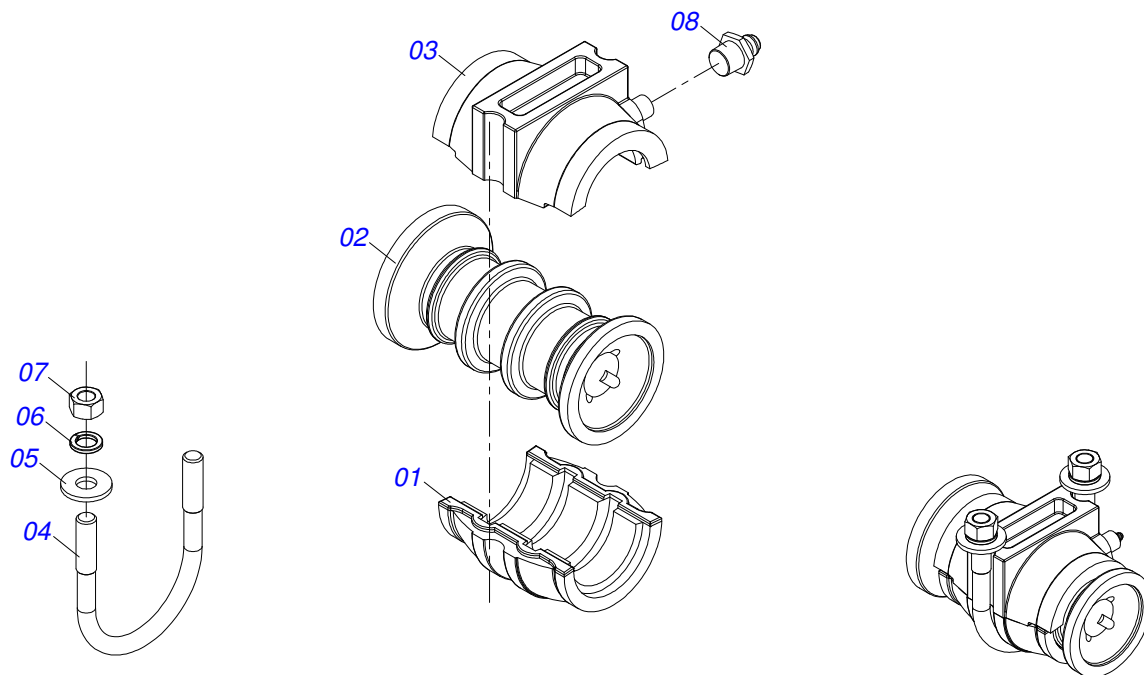

Item	Código	Descrição	QT
01	0502030003	CAPA INF MA 243 GA 10A28/GAM	01
02	0502030035	CARR MA 225	01
03	0502030001	CAPA SUP MA 243 GA 10A28/GAM/GAL	01
04	0521010662	PRENDEDOR 3/4 UNC X 197 X 157 MA243	01
05	0501010322	ARRUELA LISA 20,50 X 46 X 4,00 ZN	02
06	0503010023	ARRUELA PRESSAO 3/4 ZN 1K01584	02
07	0503010014	PORCA S. 3/4 UNC (PESADA) G.5 ZN	02
08	0503010002	GRAXEIRA 1800	02