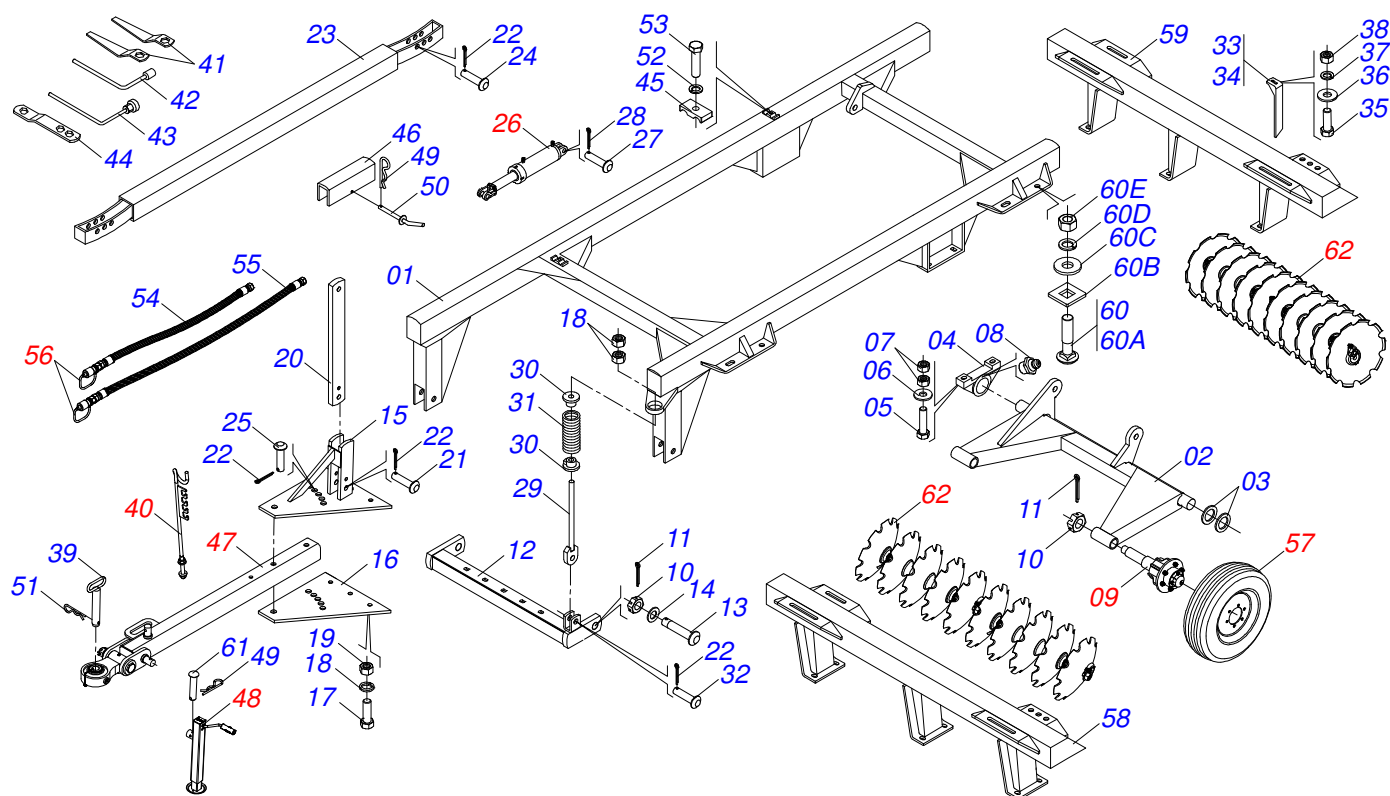

Item	Código	Descrição	Ver Pág.	20	24	28
01	0501064754	QUADRO ATR 22A28/GAICR 20A28		01	01	01
01.	0501067290	QUADRO ATR 32A44 UR		00	00	01
02	0501065518	RODEIRO		01	01	01
02.	0501067244	RODEIRO		00	00	01
03	0501017579	ARRUELA LISA 63,50X102X4,75 GAM ZN		02	02	02
04	0501110856	MANCAL AGRÍCOLA ARTICULACAO COM LUVA 62,40 GAICR		02	02	02
05	0503010797	PARAFUSO 3/4 UNC X 4 CS G.5 ZN		04	04	04
06	0501010322	ARRUELA LISA 20,50 X 46 X 4,00 ZN		04	04	04
07	0503010014	PORCA SEXTAVADA 3/4 UNC (PESADA) G.5 ZN		08	08	08
08	0503010002	GRAXEIRA 1800		04	04	04
09	0501051634	RODADO SEM PNEU	2	02	02	02
10	0501011301	PORCA CASTELO 1.1/2UNC 6FPP SEXTAVADA 2.5/16ZN		02	02	02
11	0503010010	CONTRAPINO 1/4 X 2.1/2		02	02	02
12	0501066262	BARRA ENGATE 24/28		01	01	01
13	0521017538	EIXO JUNCAO 1.1/2 UNC X 128 P.Q. ZN		02	02	02
14	0511019880	ARRUELA LISA 38,50 X 100 X 4,75 ZN		02	02	02
15	0501066235	PLACA SUPERIOR COM SUPORTE		01	01	01
16	0511013000	PLACA SUPERIOR/INFERIOR		01	01	01
17	0501010334	PARAFUSO 1 UNC X 7 C S G.5 ZN		04	04	04
18	0503011438	ARRUELA PRESSAO 1 SA		04	04	04
19	0501010059	PORCA SEXTAVADA 1 UNC (PESADA) G.5 ZN		06	06	06
20	0511012972	TORRE BARRA ESTABILIZADORA 12 A 28		01	01	01
21	0521010576	EIXO JUNCAO 25 X 95 FURO 80 ZN		01	01	01
22	0503010571	CONTRAPINO 1/4 X 1.1/2		05	05	05
23	0511066932	BARRA ESTABILIZADORA		01	01	01
24	0521010575	EIXO JUNCAO 25 X 90 FURO 75 ZN ATR 12A28		02	02	02
25	0521012534	EIXO 25 X 155 C A ZN		01	01	01
26	0501048420	CILINDRO HIDRAULICO 50,8 X 101,6 X 515 X 203	4	01	01	01
27	0521012538	EIXO JUNCAO 31,75 X 90 FURO 75 ZN		02	02	02
28	0503010523	CONTRAPINO 1/4 X 2 1G13201		02	02	02