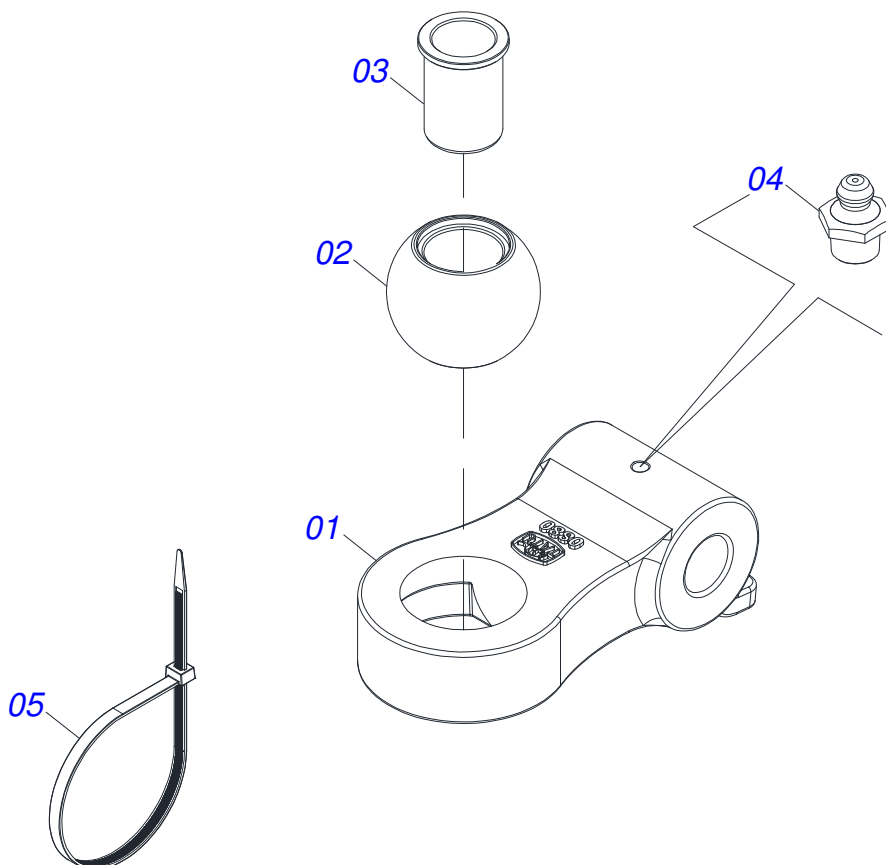

Item	Código	Descrição	Ver Pág.	QT
001	0502040880	CORPO ENGATE COM APOIO COM ROTULA		01
002	0502040885	CORPO ROTULA 41 X 80 X 60		01
003	0591012511	LUVA 33 X 40,93 X 47,50 X 60		01
004	0503010002	GRAXEIRA 1800		01
005	0503018829	ABRACADEIRA NYLON 7,8 X 1,8 X 390 MM RUBBERPLASTIC		01