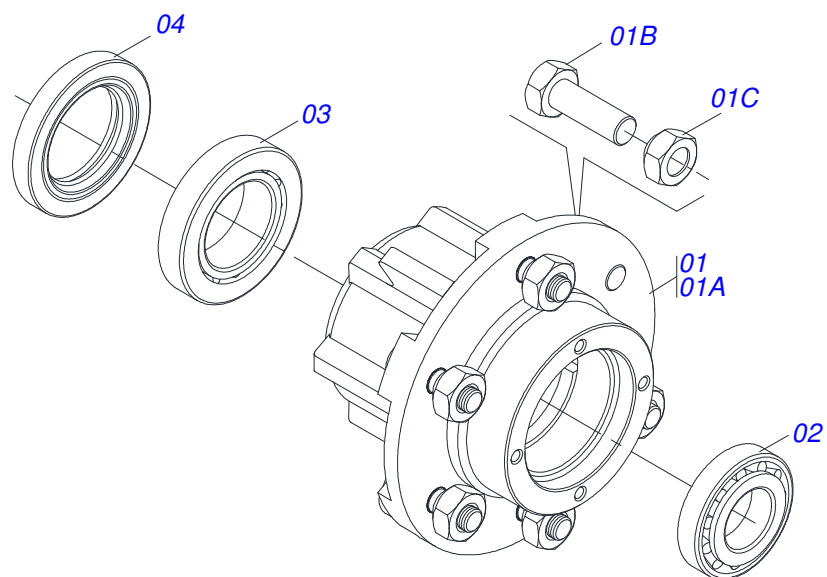

Item	Código	Descrição	Ver Pág.	QT
01	0501110728	CAIXA RODADO COM PARAFUSO		01
01A	0502011121	CAIXA RODADO		01
01B	0501010127	PARAFUSO ROD9/16UNFX1.7/8CR G.5 REC ZN		06
01C	0503010035	PORCA CONICA 9/16 UNF ZN		06
02	0503010037	ROLAMENTO 30207		01
03	0503010006	ROLAMENTO 32210 IMP		01
04	0503012928	RETENTOR 5985-GB		01