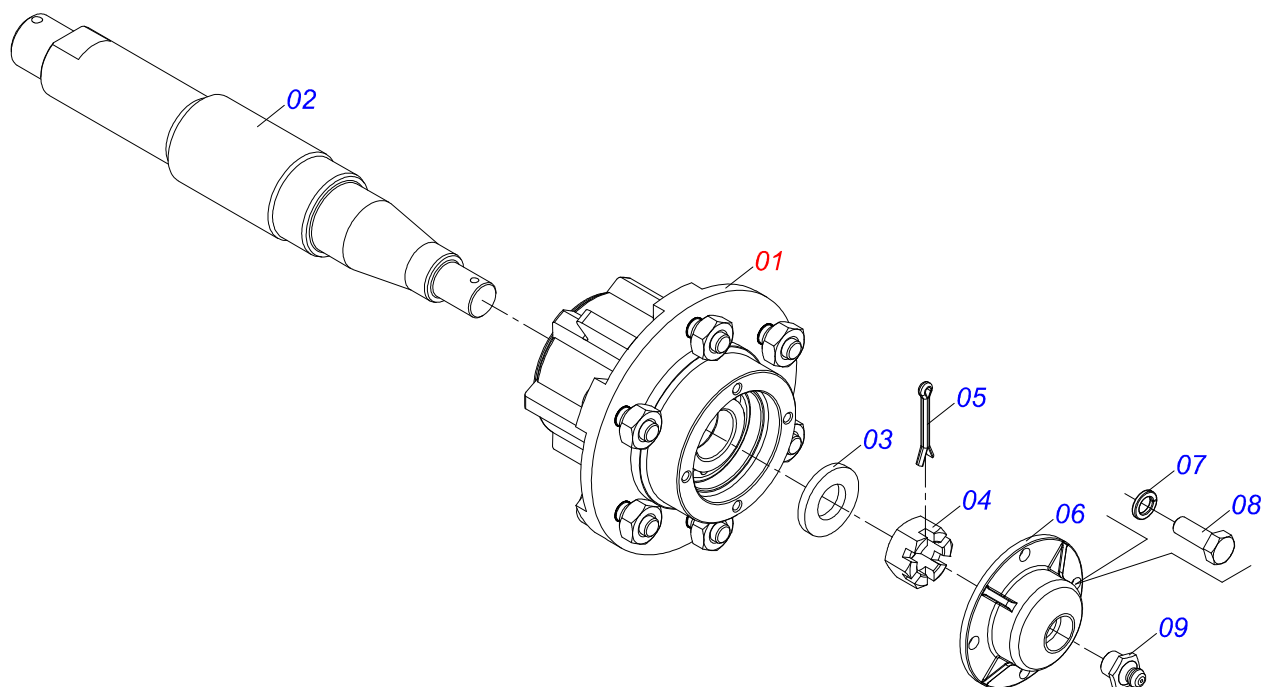

Item	Código	Descrição	Ver Pág.	QT
01	0501051142	CAIXA RODADO COM ROLAMENTO	3	01
02	0521010821	EIXO 63,50 X 420		01
03	0501016545	ARRUELA LISA 26 X 50 X 6,30 ZN		01
04	0503030009	PORCA CASTELO 1 UNS 14FPP X 22 ZN		01
05	0503010018	CONTRAPINO 5/32 X 1.1/2		01
06	0502020591	TAMPA PROTETORA		01
07	0503011444	ARRUELA PRESSAO 5/16 SA		04
08	0503010358	PARAFUSO 5/16 UNC X 7/8 C S G.5 ZN		04
09	0503010002	GRAXEIRA 1800		01