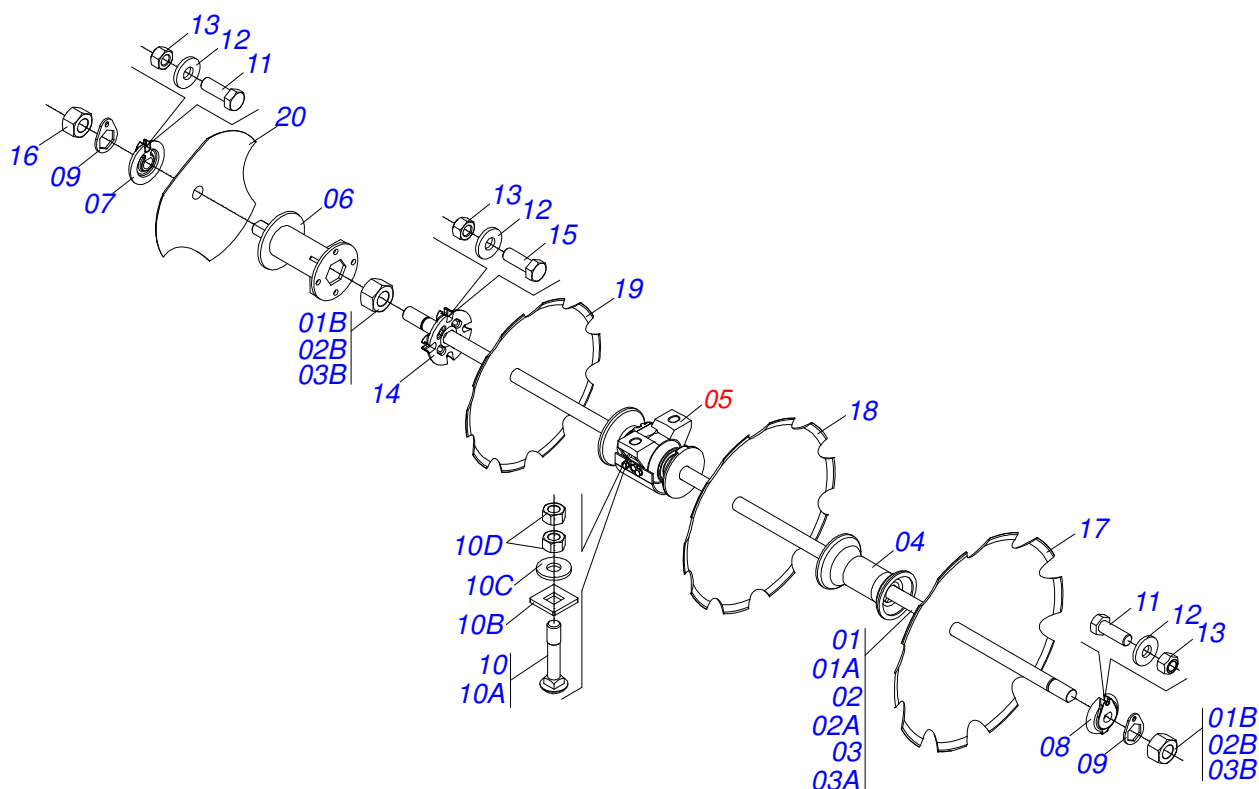

Item	Código	Descrição	Ver Pág.	QT
001	0502040880	CORPO ENGATE COM APOIO COM ROTULA		01
002	0502040885	CORPO ROTULA 41 X 80 X 60		01
003	0591012511	LUVA 33 X 40,93 X 47,50 X 60		01
004	0503010002	GRAXEIRA 1800		01
005	0503018829	ABRACADEIRA NYLON 7,8 X 1,8 X 390 MM RUBBERPLASTIC		01

Item	Código	Descrição	Ver Pág.	QT
01	0503062157	MACACO COMPLETO (1259) ROBUSTEC	9	01

Item	Código	Descrição	Ver Pág.	QT
01	0503011627	MACHO ENGRENAGEM RAPIDO AGR 1/2 NPT		01
02	0503011882	TAMPA PLASTICA PARA ENGATE RAPIDO MACHO		01

Item	Código	Descrição	Ver Pág.	QT
01	0503010893	RODA 5,50"X16"X118X6F(17,2X152,4)		01
02	0503010033	CAMARA AR 7.50 X 16		01
03	0503010120	PNEU 7.50X 16 -10LONAS		01

Item	Código	Descrição	Ver Pág.	QT
001	0501069483	RODA 13 X 15,5 GAPCW		01
002	0503012112	CAMARA 400/60 - 15,5 TR 15		01
003	0503013119	PNEU 400/60-15,5-T404-14L TRELEBORG		01