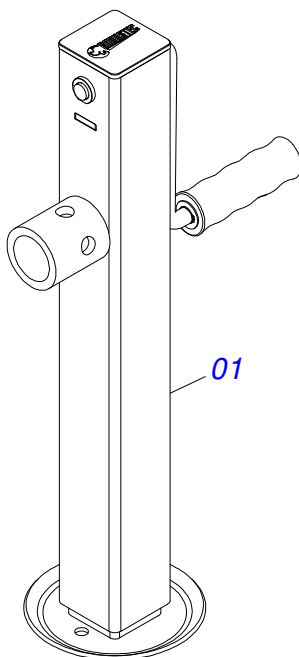

Item	Código	Descrição	Ver Pág.	QT
01	0503062157	MACACO COMPLETO (1259) ROBUSTEC	9	01