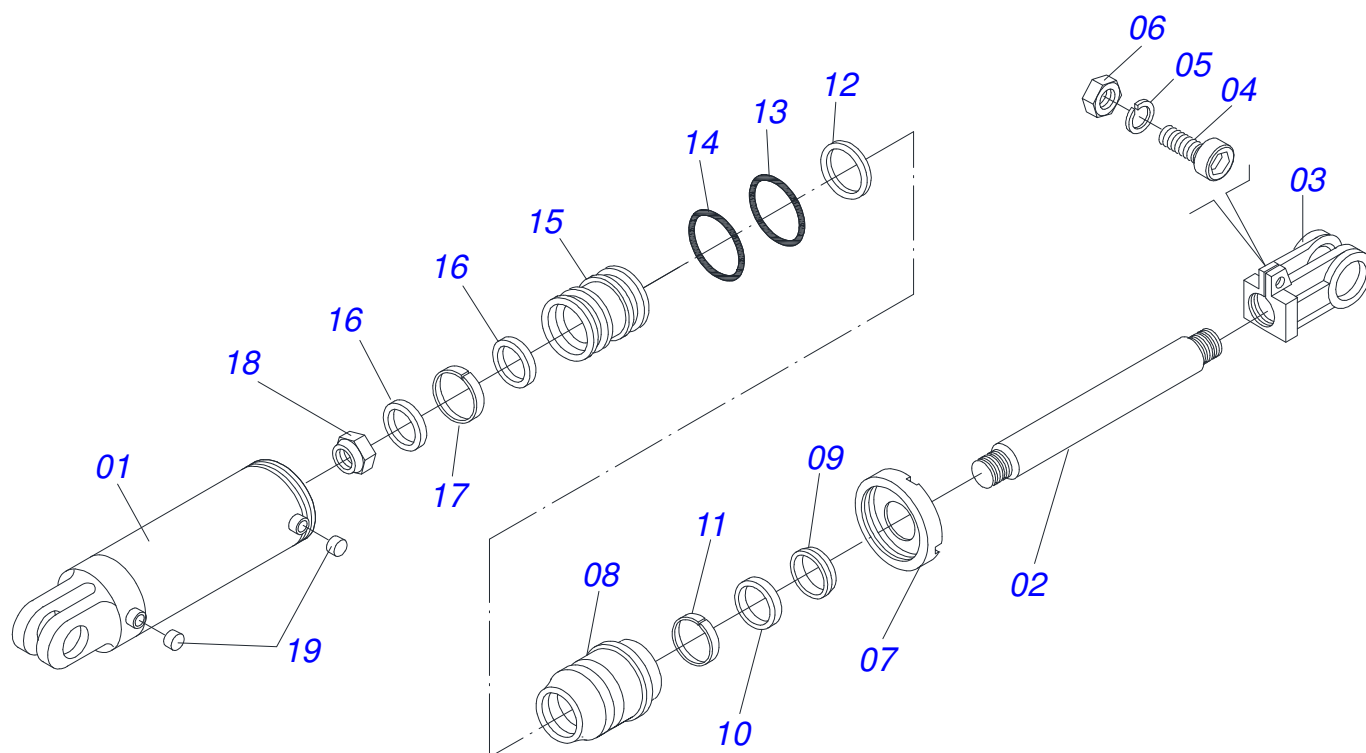

Item	Código	Descrição	Ver Pág.	QT
01	0501069906	CAMISA 101,6 X 398 TSTA		01
02	0521010422	EXTENSOR CIL HIDR 50,80 X 390		01
03	0502040747	GARFO 32,54		01
04	0503011094	PARAFUSO 3/8 UNC X 2 C C S I 12.9		01
05	0503010025	ARRUELA PRESSAO 3/8 ZN 1K01527		01
06	0503010026	PORCA SEXTAVADA 3/8 UNC G.5 ZN		01
07	0502010017	TAMPA MOVEL 101,6		01
08	0502010778	SUPORTE ANEIS 50,8 X 101,6		01
09	0503010039	ANEL RASPADOR D-2000 1G24231		01
10	0503010991	GAXETA 1870-2000-375-B 1G17225		01
11	0503010952	ANEL G.I.2 X3X1/2 W2-2250-500 PK		01
12	0503011061	ANEL BACK-UP 8-342 1G31076		01
13	0503010338	ANEL O RING 2-342 N 3006-9B 1G04619		01
14	0503010345	ANEL O RING 2-218 N 3006-9B 1G04609		01
15	0502010992	EMBOLO 50,8 X 101,6		01
16	0503010043	GAXETA 3750-3250 B		02
17	0503010994	ANEL G.E.4 X 3 X 1/2 W2-4000-500 PK		01
18	0503010817	PORCA SEXTAVADA AUTOTRAVANTE CON NYLON 1.1/4 UNF ALTA G.5 ZN		01
19	0503030385	PLUG CILINDRICO N-002		02
20	0501031799	JOGO REPARO COMPLETO CILINDRO 50,8 X 101,6 B		01