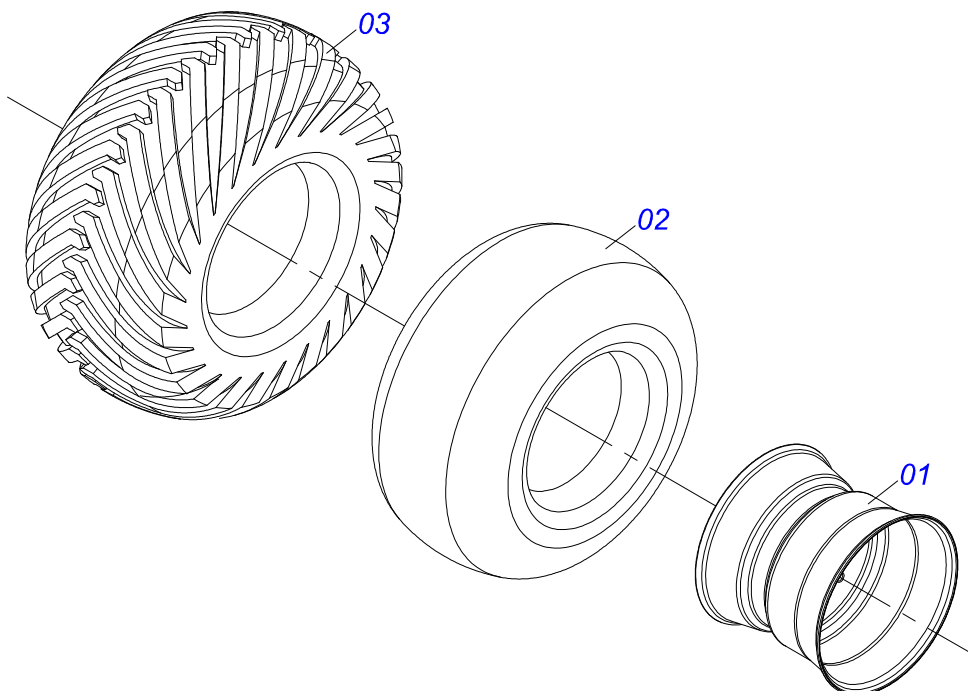

Item	Código	Descrição	Ver Pág.	QT
001	0501069483	RODA 13 X 15,5 GAPCW		01
002	0503012112	CAMARA 400/60 - 15,5 TR 15		01
003	0503013119	PNEU 400/60-15,5-T404-14L TRELEBORG		01