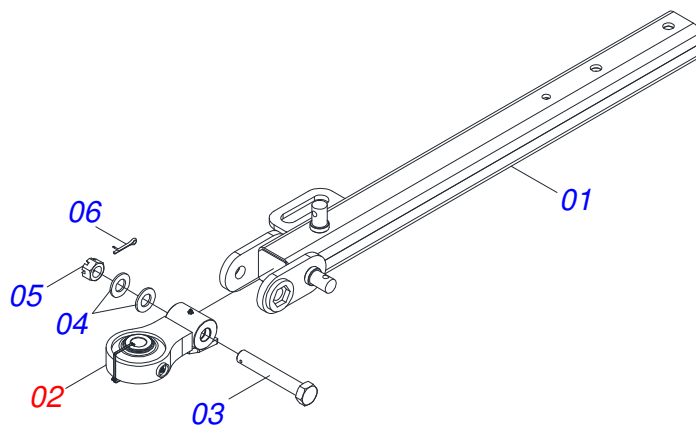

Item	Código	Descrição	Ver Pág.	QT
01	0521069165	BARRA TRACAO 1416 GDFM		01
02	0521057520	ENGATE COM APOIO COM ROTULA COMPLETO 8 (FUNDIDO)		01
03	0581015973	PARAF 1.1/4 UNC X 8 C S G5 STAC P		01
04	0501017779	ARRUELA LISA 32 X 60 X 4,75		02
05	0503013026	PORCA CASTELO 1.1/4 UNC 1K03893 ZN		01
06	0503010010	CONTRAPINO 1/4 X 2.1/2		01