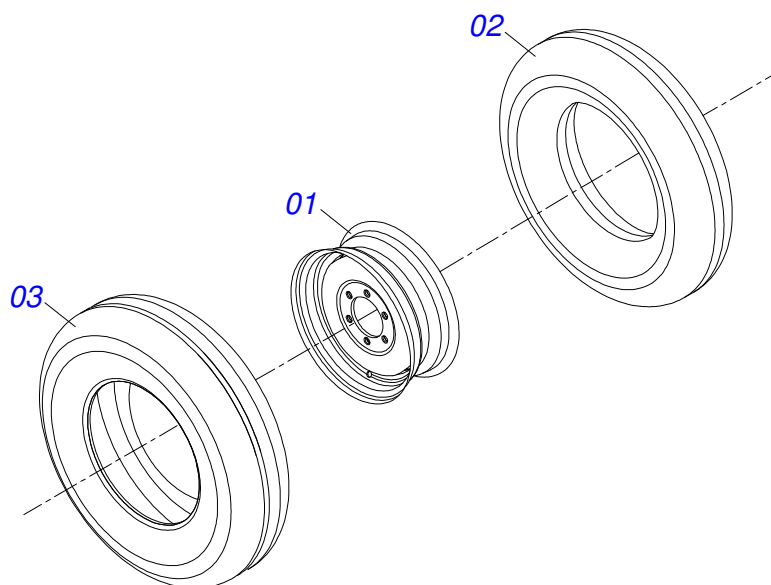

Item	Código	Descrição	Ver Pág.	QT
01	0503010893	RODA 5,50"X16"X118X6F(17,2X152,4)		01
02	0503010033	CAMARA AR 7.50 X 16		01
03	0503010120	PNEU 7.50X 16 -10LONAS		01