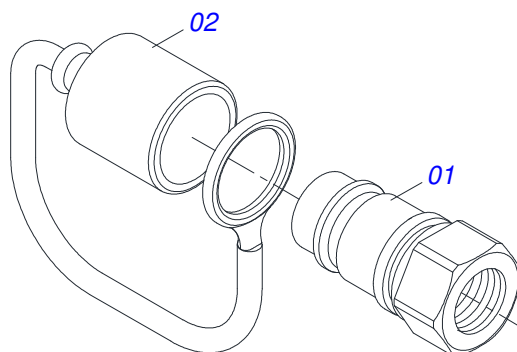

Item	Código	Descrição	Ver Pág.	QT
01	0503011627	MACHO ENGRENAGEM RAPIDO AGR 1/2 NPT		01
02	0503011882	TAMPA PLASTICA PARA ENGATE RAPIDO MACHO		01