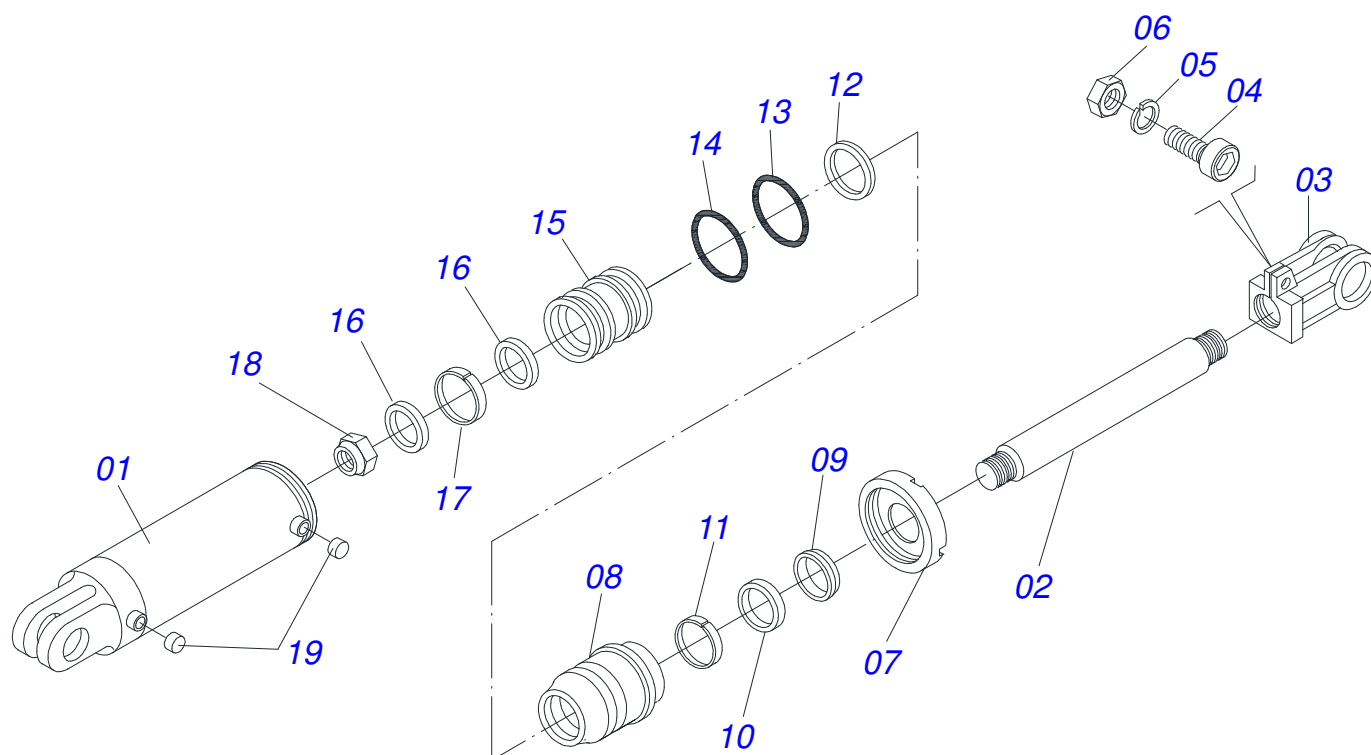

Artículo	Código	Descripción	Ver Pág.	QT
01	0501069906	CAMISA 101,6 X 398		01
02	0521010422	EXTENSOR CILINDRO HIDRAULICO		01
03	0502040747	HORQUILLA		01
04	0503011094	TORNILLO 3/8" UNC X 2" C C S I 12.9		01
05	0503010025	ARANDELA PRESION 3/8		01
06	0503010026	TUERCA 3/8		01
07	0502010017	TAPA MOVIL 101,6		01
08	0502010778	SOPORTE ANILLOS 50,8 X 101,6		01
09	0503010039	ANILLO RASCADOR D-2000		01
10	0503010991	ANILLO 1870-2000-375-B		01
11	0503010952	ANILLO GUIA INTERNO W2-2250-500		01
12	0503011061	ANILLO BACK-UP 8-342		01
13	0503010338	ANILLO O-RING 2-342 N 3006-9B		01
14	0503010345	ANILLO O-RING 2-218 N 3006-9B		01
15	0502010992	EMBOLO 50,8 X 101,6		01
16	0503010043	ANILLO 3750-3250		02
17	0503010994	ANILLO GUIA EXTERNO W2-4000-500		01
18	0503010817	TUERCA 1.1/4		01
19	0503030385	PLUG CILINDRICO N-002		02
20	0501031799	JUEGO REPARO COMPLETO		01