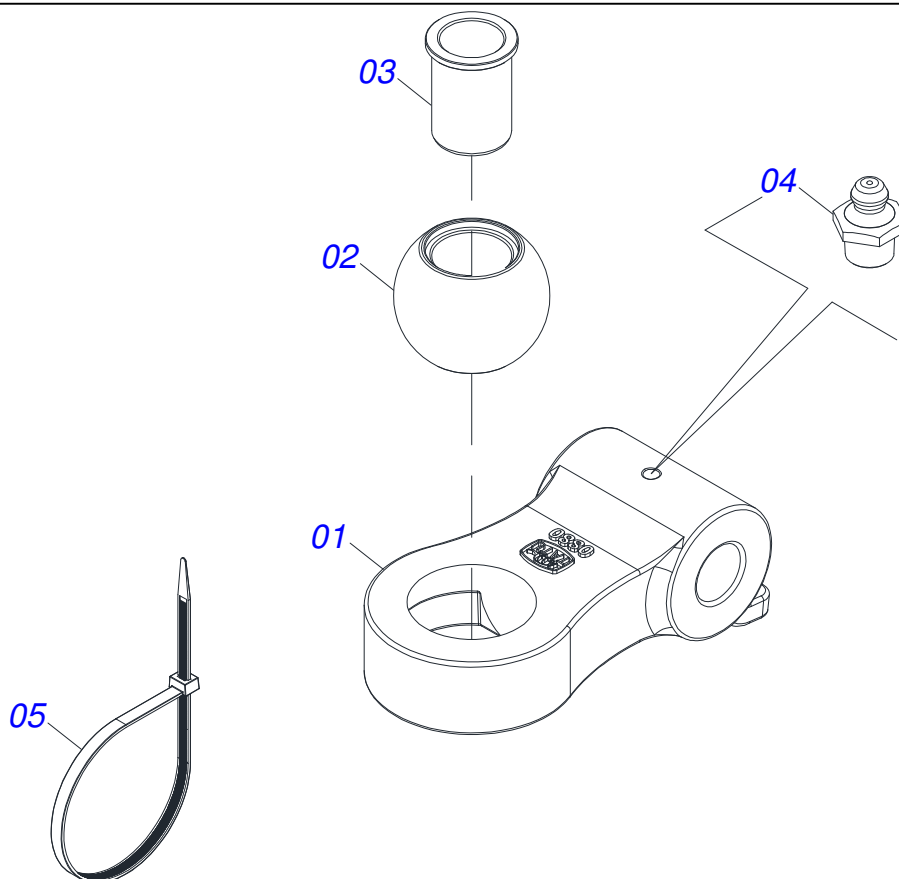

Artículo	Código	Descripción	Ver Pág.	QT
01	0501069906	CAMISA 101,6 X 398		01
02	0521010422	EXTENSOR CILINDRO HIDRAULICO		01
03	0502040747	HORQUILLA		01
04	0503011094	TORNILLO 3/8" UNC X 2" C C S I 12.9		01
05	0503010025	ARANDELA PRESION 3/8		01
06	0503010026	TUERCA 3/8		01
07	0502010017	TAPA MOVIL 101,6		01
08	0502010778	SOPORTE ANILLOS 50,8 X 101,6		01
09	0503010039	ANILLO RASCADOR D-2000		01
10	0503010991	ANILLO 1870-2000-375-B		01
11	0503010952	ANILLO GUIA INTERNO W2-2250-500		01
12	0503011061	ANILLO BACK-UP 8-342		01
13	0503010338	ANILLO O-RING 2-342 N 3006-9B		01
14	0503010345	ANILLO O-RING 2-218 N 3006-9B		01
15	0502010992	EMBOLO 50,8 X 101,6		01
16	0503010043	ANILLO 3750-3250		02
17	0503010994	ANILLO GUIA EXTERNO W2-4000-500		01
18	0503010817	TUERCA 1.1/4		01
19	0503030385	PLUG CILINDRICO N-002		02
20	0501031799	JUEGO REPARO COMPLETO		01

Artículo	Código	Descripción	Ver Pág.	QT
01	0511067334	SOPORTE MANGUERA		01
02	0503010014	TUERCA 3/4" UNC		02
03	0501010322	ARANDELA PLANA 20.50 X 46 X 4.75		02

Artículo	Código	Descripción	Ver Pág.	QT
01	0521069165	BARRA TRACCION		01
02	0521057520	TRACTOR COMPL	8	01
03	0581015973	TORNILLO 1.1/4 UNC X 8 C S G5		01
04	0501017779	ARANDELA PLANA		02
05	0503013026	TUERCA CASTILLO 1.1/4" UNC		01
06	0503010010	PASADOR ABIERTO 1/4 X 2.1/2		01

Artículo	Código	Descripción	Ver Pág.	QT
001	0502040880	CUERPO ENGANCHE		01
002	0502040885	CUERPO LIGACION		01
003	0591012511	BUJE		01
004	0503010002	GRASERA 1800		01
005	0503018829	ABRAZADERA DE NYLON		01