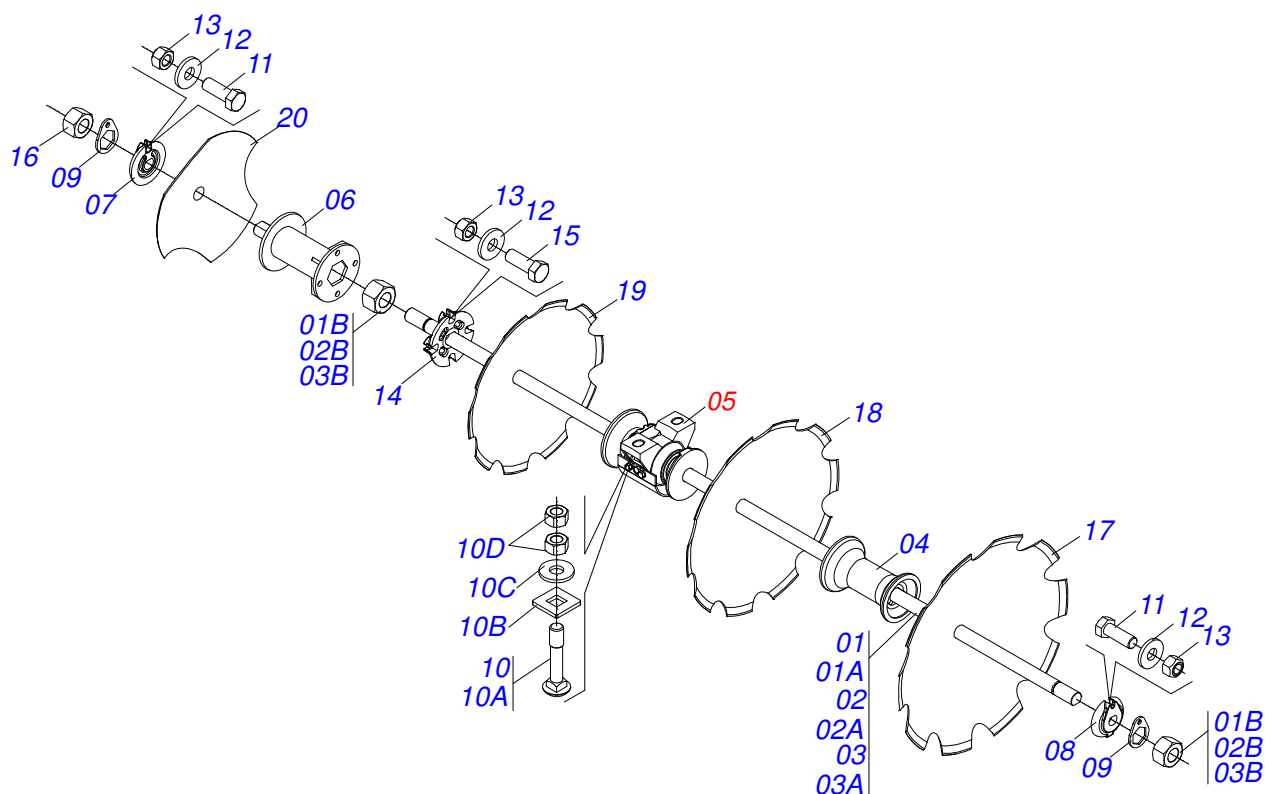

Artículo	Código	Descripción	Ver	Pág.	20	24	28
01	0501040360	EJE 1.3/4" X 1250 CON TURCAS	04	00	00		
01A	0501011425	EJE 1.3/4 X 1250	01	00	00		
01B	0501010333	TUERCA 1.3/4	02	00	00		
02	0501040361	EJE 1.3/4 X 1520 CON TUERCAS	00	04	00		
02A	0501011424	EJE 1.3/4" X 1520	00	01	00		
02B	0501010333	TUERCA 1.3/4	00	02	00		
03	0501040362	EJE 1.3/4 X 1790 CON TUERCAS	00	00	04		
03A	0501011422	EJE 1.3/4 X 1790	00	00	01		
03B	0501010333	TUERCA 1.3/4	00	00	02		
04	0502010400	SEPARADOR 263	08	16	16		
05	0501043008	CHUMACERA AGR DM 262 X1.3/4 CON 15 PROTECCION	08	08	08		
06	0521064053	SEPARADOR 227 EJE 227 X 1,3/4"	01	01	01		
07	0502012222	TRABA EJE EXT 1.3/4"	04	04	04		
08	0502012221	TRABA EJE INTERNO 1.1/2"	04	04	04		
09	0511014339	TRABA TUERCA 1.5/8"	08	08	08		
10	0511040034	CONJ PIEZAS IMPL 3/4 UNC X 3.1/4 CA	16	16	16		
10A	0501017303	TORNILLO 3/4" UNC X 3.1/4"	16	16	16		
10B	0501010949	TRABA TORNILLO 3/4"	16	16	16		
10C	0501010322	ARANDELA PLANA 20.50 X 46 X 4.75	16	16	16		
10D	0503010014	TUERCA 3/4" UNC	32	32	32		
11	0503011267	TORNILLO 5/8 UNC X 1.1/2 C S G.5 ZN	08	08	08		
12	0503010027	ARANDELA PRESION	08	08	08		
13	0503010013	TUERCA 5/8	08	08	08		
14	0502012378	TRABA EJE EXT 1.3/4"	01	01	01		
15	0503010232	TORNILLO 5/8 UNC X 1.3/4	08	08	08		
16	0501810333	TUERCA 1.3/4	01	01	01		
17	0602037001	DISCO REC 28 X 7,5	18	22	26		
18	0602033006	DISCO REC 26 X 6	01	00	00		
18.	0602033362	DR26X7,5 C90AF02FR46,04 10REC	00	01	01		
19	0602030006	DISCO REC 24 X 6	01	00	00		
19.	0602030449	DR24X7,5 C66AF02FR1.13/16 10REC TT	00	01	01