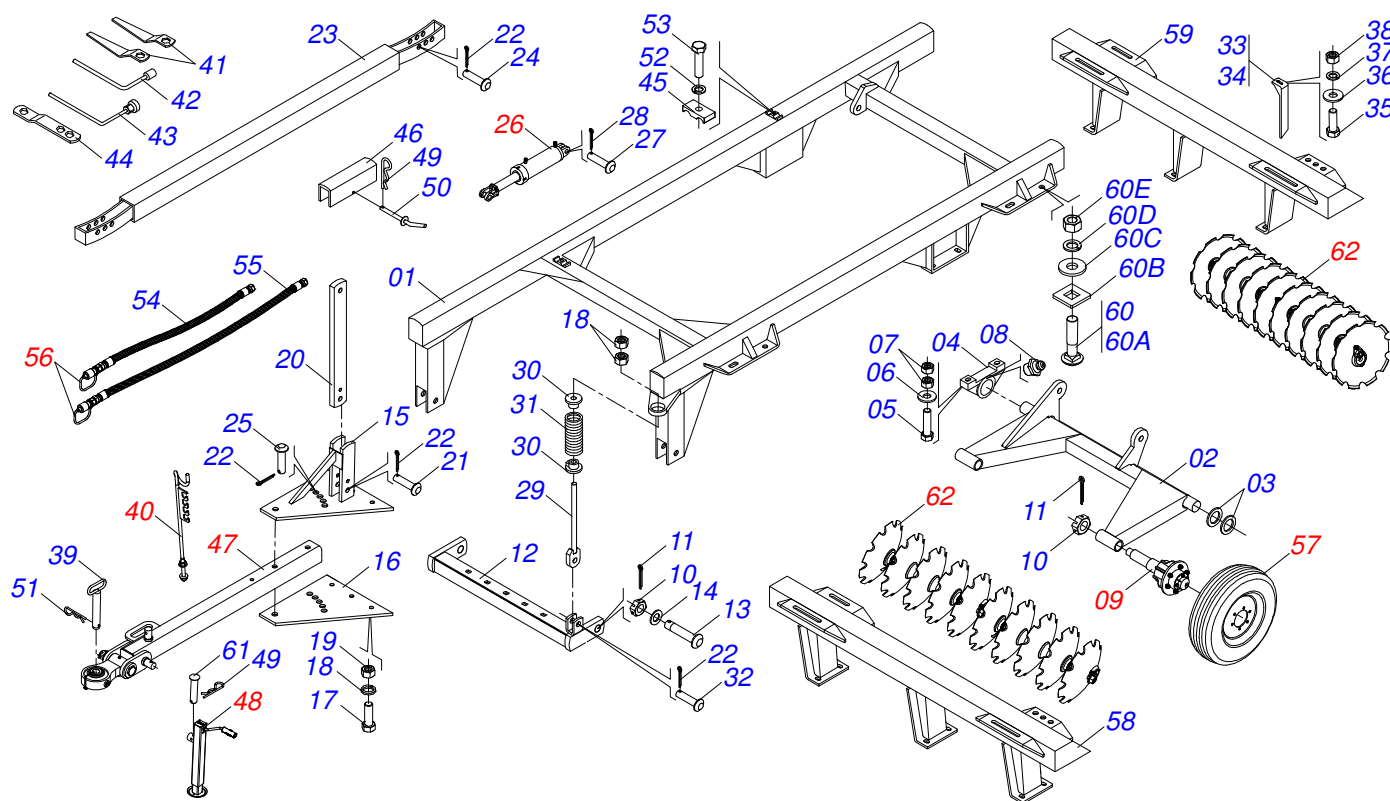

Artículo	Código	Descripción	Ver Pág.	20	24	28
01	0501064754	CUADRO		01	01	01
01.	0501067290	CUADRO		00	00	01
02	0501065518	RODADO		01	01	01
02.	0501067244	RODE		00	00	01
03	0501017579	ARANDELA PLANA		02	02	02
04	0501110856	CHUMACERA AGRICOLA ARTICULACION		02	02	02
05	0503010797	TORNILLO 3/4" UNC X 4"		04	04	04
06	0501010322	ARANDELA PLANA 20.50 X 46 X 4.75		04	04	04
07	0503010014	TUERCA 3/4" UNC		08	08	08
08	0503010002	GRASERA 1800		04	04	04
09	0501051634	RODADO SIN NEUMATICO	2	02	02	02
10	0501011301	TUERCA 1.1/2 UNC 6FPP 2.5/16		02	02	02
11	0503010010	PASADOR ABIERTO 1/4 X 2.1/2		02	02	02
12	0501066262	BARRA ENGANCHE		01	01	01
13	0521017538	EJE UNION 1.1/2 X 128		02	02	02
14	0511019880	ARANDELA PLANA 100 X 38.50 X 4.75		02	02	02
15	0501066235	PLACA SUPERIOR CON APOYO		01	01	01
16	0511013000	PLACA SUPERIOR/INFERIOR		01	01	01
17	0501010334	TORNILLO 1 UNC X 7		04	04	04
18	0503011438	ARANDELA PRESION		04	04	04
19	0501010059	TUERCA 1.5/8		06	06	06
20	0511012972	TORRE BARRA ESTABILIZADORA		01	01	01
21	0521010576	EJE UNION 25 X 95		01	01	01
22	0503010571	PASADOR ABIERTO 1/4" X 1.1/2"		05	05	05
23	0511066932	BARRA ESTABILIZADORAX 1.1/2		01	01	01
24	0521010575	EJE UNION 25 X 85		02	02	02
25	0521012534	EJE 25 X 155 C A		01	01	01
26	0501048420	CILINDRO HIDRAULICO	4	01	01	01
27	0521012538	EJE UNION 31,75 X 90		02	02	02
28	0503010523	PASADOR ABIERTO 1/4" X 2"		02	02	02
29	0501064698	VARON RESORTE		01	01	01