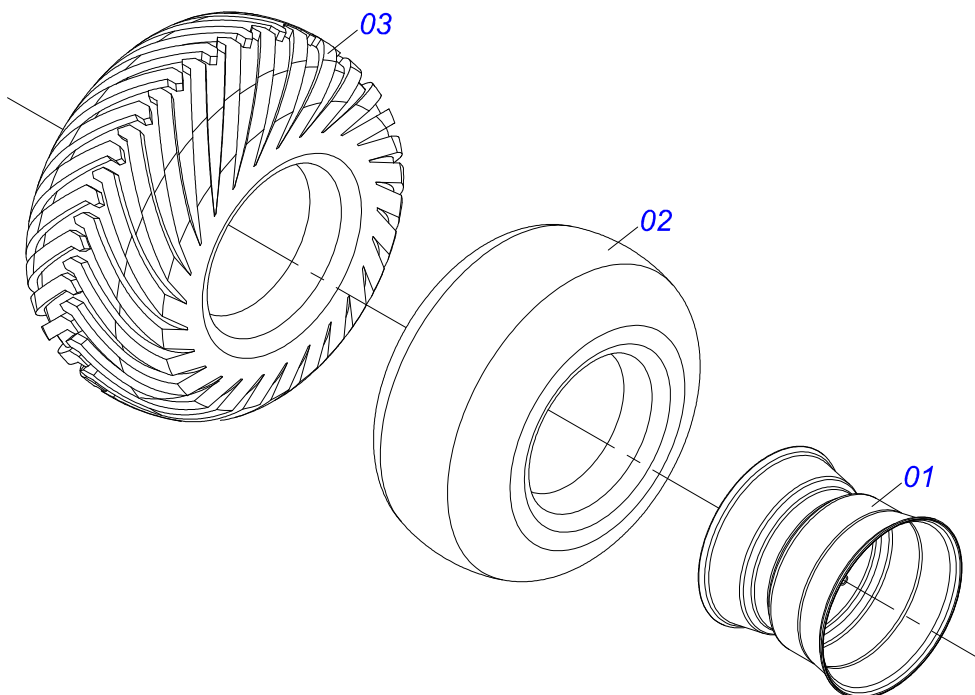

Artículo	Código	Descripción	Ver Pág.	QT
001	0501069483	RUEDA		01
002	0503012112	CAMARA AIRE 400/60 - 15,5 TR 15		01
003	0503013119	NEUMATICO 400/60-15,5-T404-14L		01