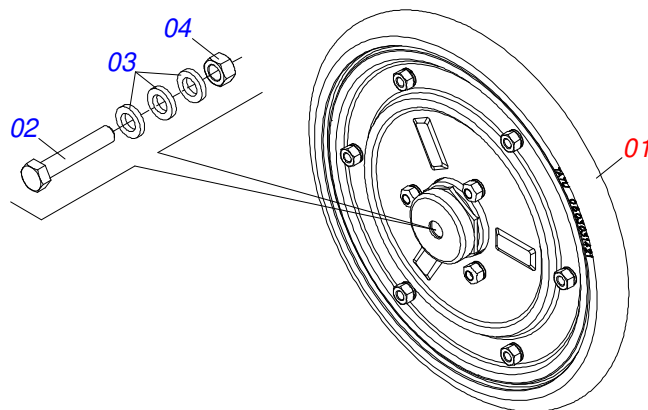

Item	Código	Descrição	Ver Pág.	QT
01	0501052908	RODA COMPACTADORA V COM ROLAMENTO	16	01
02	0503016449	PARAFUSO 1/2 UNF X 4 CS G.5 ZN		01
03	0521014508	ARRUELA LISA 13,50 X 23 X 4,00 ZN		03
04	0503012136	PORCA AUTOTRAVANTE 1/2 NF		01