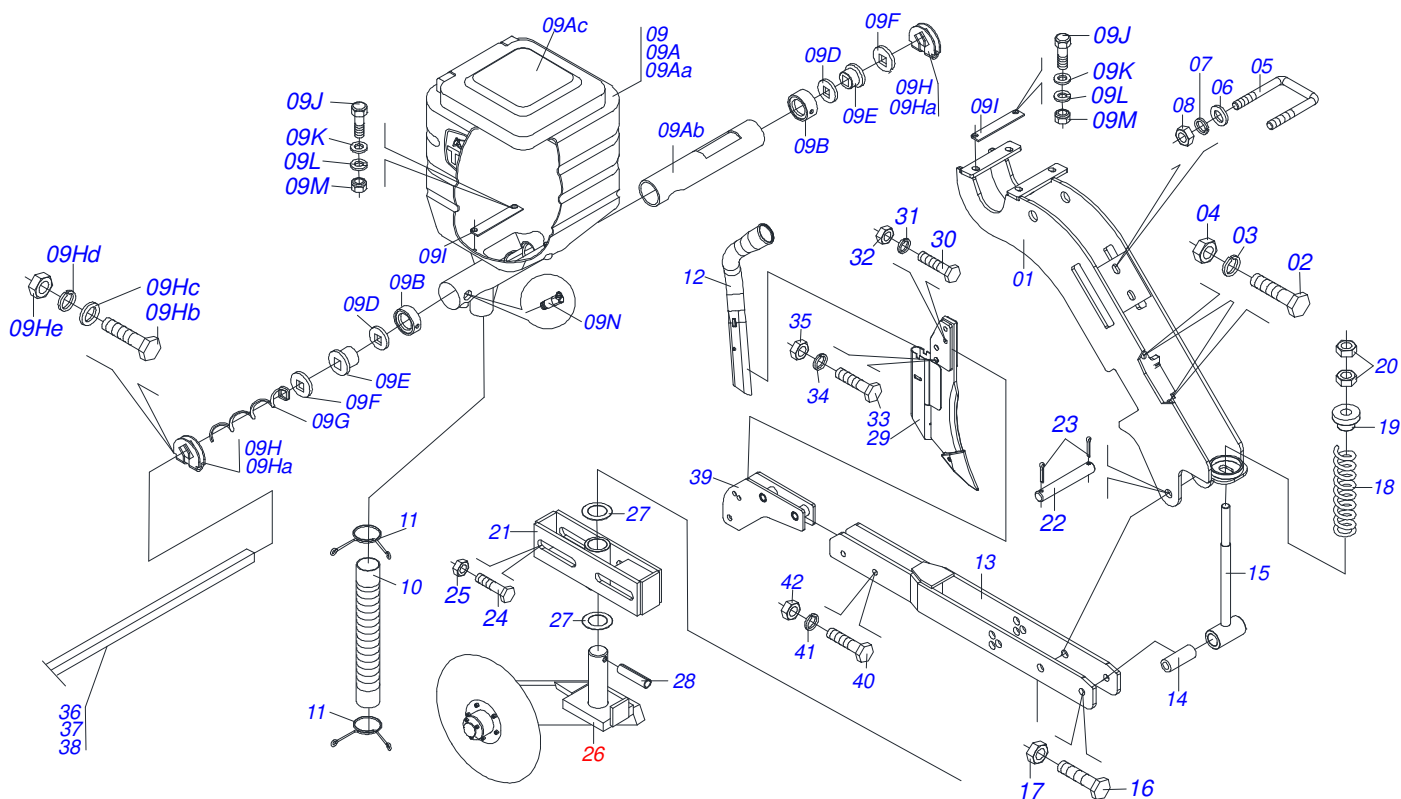

## LINHA DE ADUBO COMPLETA

0909090608

Item	Código	Descrição	Ver Pág.	QT
09L	0503010025	ARRUELA PRESSAO 3/8 ZN 1K01527		04
09M	0503010026	PORCA SEXTAVADA 3/8 UNC G.5 ZN		04
09N	0503012102	GRAXEIRA 1845-18		02
10	0503030408	MANGOTE 2X2X390		01
10.	0503030195	MANGOTE 2 X 2 X 310		01
11	0503031076	PRENDEDOR MANGOTE 2 ZN		02
12	0503030391	BOCAL ADUBO DIREITO		01
13	0521064457	LINHA ADUBO		01
14	0571015469	LUVA Ø16 X Ø22 X 66/65		01
15	0521064458	VARAO MOLA ADUBO		01
16	0501011543	PARAFUSO 5/8 UNC X4 C S G.5 ZN		01
17	0503012412	PORCA SEXTAVADA AUTOTRAVANTE MEC/TORQUE 5/8 UNC G.5 ZN		01
18	0503031687	MOLA COMPR 59 X 140 X 9,53 PHT3		01
19	0502011756	GUIA MOLA ADUBO		01
20	0503012412	PORCA SEXTAVADA AUTOTRAVANTE MEC/TORQUE 5/8 UNC G.5 ZN		01
21	0521064459	SUPORTE DISCO CORTE		01
22	0571014896	CORPO PINO ARTICULACAO		01
23	0503010131	CONTRAPINO 3/16 X 1.1/2		02
24	0501010216	PARAFUSO 3/4 UNC X 4.1/2 C S G.5 ZN		01
25	0503011255	PORCA SEXTAVADA AUTOTRAVANTE MEC/TORQUE 3/4 UNC G.5 ZN		01
26	0521043417	DISCO CORTE COMPLETO	10	01
27	0531014527	ARRUELA LISA 35,10 X 50 X 3,00 ZN		02
28	0503010839	PINO ELASTICO 701192 8 X 50		01
29	0501110770	HASTE ESCARIFICADORA ADUBO COMPLETO		01
30	0501011048	PARAFUSO 3/8 UNC X 2.1/2 C S G.2 ZN		01
31	0503010025	ARRUELA PRESSAO 3/8 ZN 1K01527		01
32	0503010026	PORCA SEXTAVADA 3/8 UNC G.5 ZN		01
33	0503011172	PARAFUSO 1/2 UNC X 2.1/2 C S G.5 ZN		01
34	0503010019	ARRUELA PRESSAO 1/2 ZN 1K01556		01
35	0503010060	PORCA SEXTAVADA 1/2 UNC G.5 ZN		01
36	0571014785	EIXO QUADRADO 3/4 X 3100		01
37	0571015472	EIXO SEXTAVADO 5/8" X 2900		01
38	0571017094	EIXO SEXTAVADO 5/8" X 3900		01