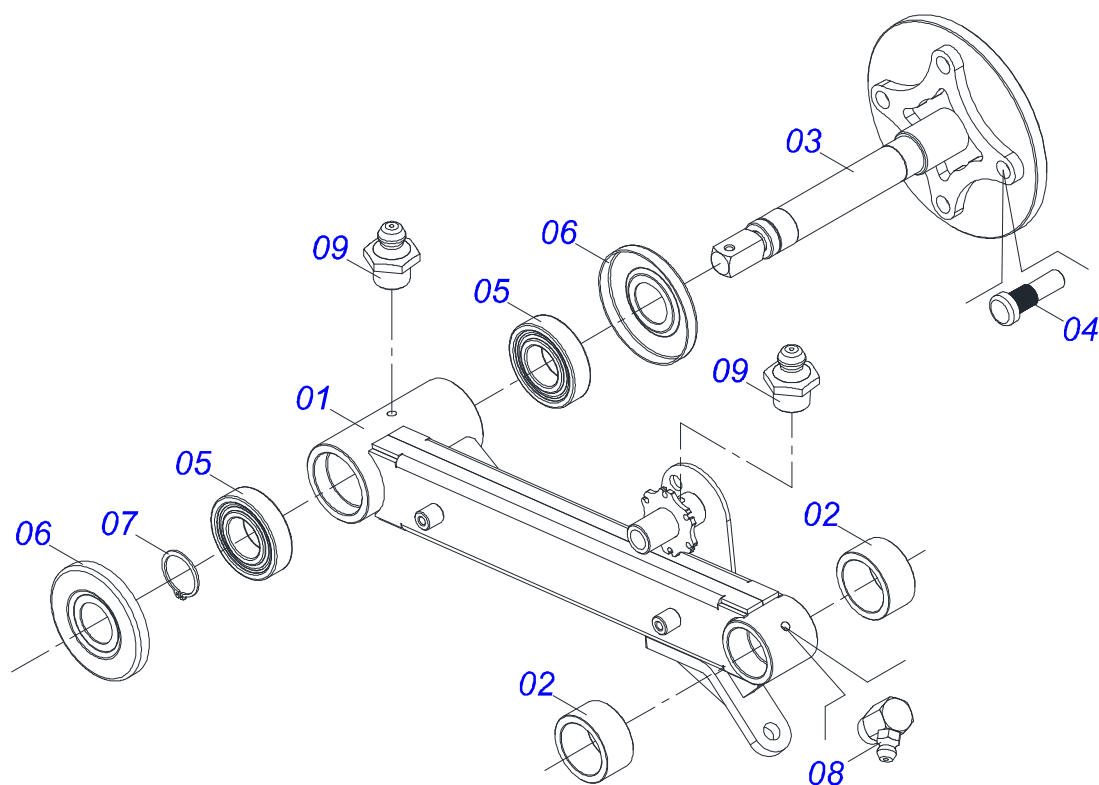

Item	Código	Descrição	Ver Pág.	QT
01	0521061660	BRACO RODEIRO DIR PHP		01
02	0561013765	LUVA RODEIRO		02
03	0521061662	EIXO RODADO		01
04	0501010127	PARAFUSO ROD9/16UNFX1.7/8CR G.5 REC ZN		04
05	0503013170	ROLAMENTO 6206 2RS1		02
06	0561016502	GUARDA PO		02
07	0503010707	ANEL RETENTOR PARA EIXO 501030		01
08	0503010003	GRAXEIRA 1845 3/8		01
09	0503010002	GRAXEIRA 1800		02