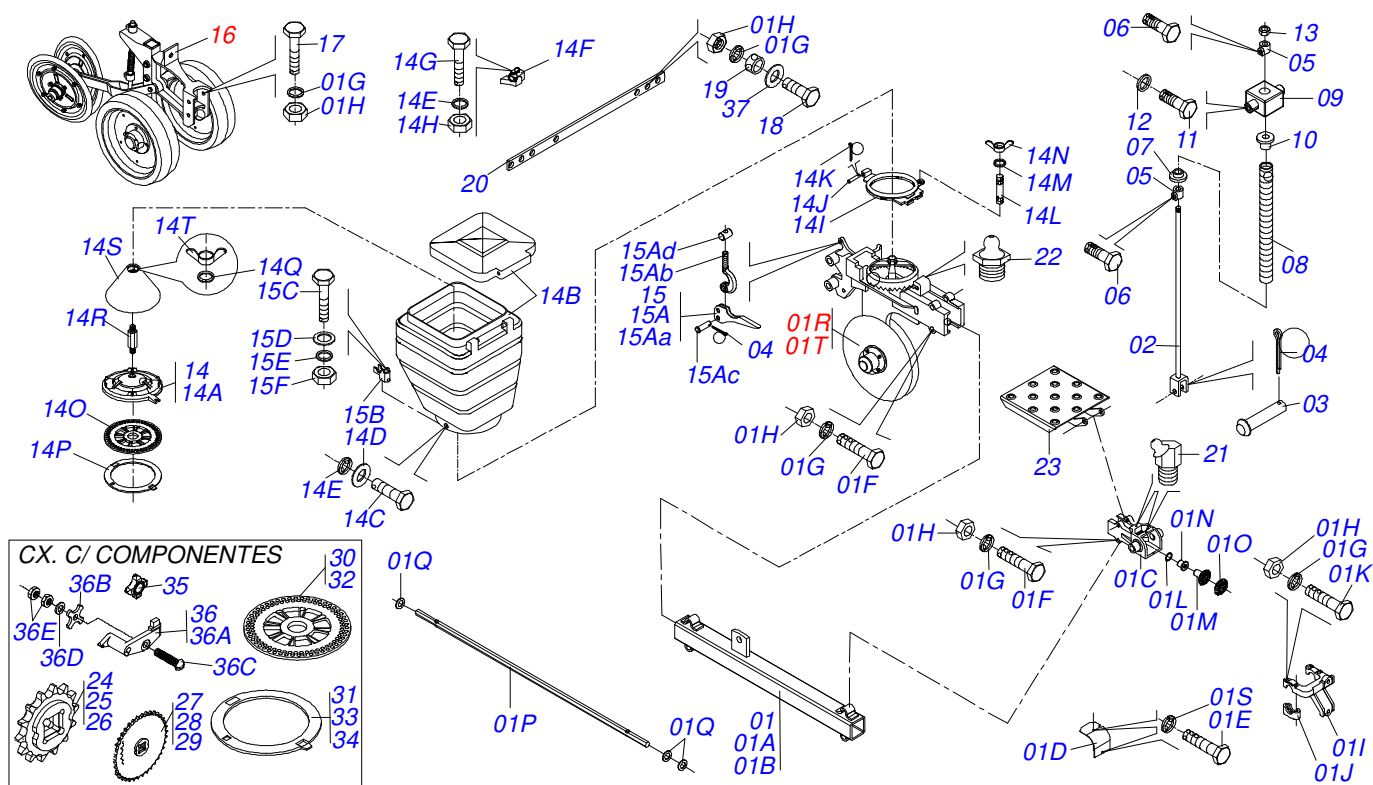

DISCO CORTE COMPLETO

Item	Código	Descrição	Ver Pág.	QT
01	0521064466	BRACO DISCO CORTE		01
02	0502011281	CAIXA DISCO CORTE		01
03	0503010215	ROLAMENTO 30205		02
04	0503010213	RETENTOR 01395-B		01
05	0503010691	GRAXEIRA 1/4 NF		01
06	0503030282	PORCA CASTELO 3/4 NF X 12 ZN		01
07	0501010941	ARRUELA LISA 20 X 36 X 3,00 ZN		01
08	0503010362	CONTRAPINO 1/8 X 1.1/4 SA		01
09	0503030272	JUNTA VEDACAO 78 X 52 X 0,6		01
10	0521010383	TAMPA PROTECAO DISCO CORTE		01
11	0503011441	ARRUELA PRESSAO 1/4 SA		03
12	0503010298	PARAFUSO 1/4 UNC X 1/2 C S G.2 1K04021 ZN		03
13	0503010371	PARAFUSO 5/16 UNC X 1 C S G.5 ZN		06
14	0503011444	ARRUELA PRESSAO 5/16 SA		06
15	0503010337	PORCA SEXTAVADA 5/16 UNC G.5 ZN		06
16	0603023009	DPL16X3,5 AFDFR80+6FR D224 TATU		01
17	0501013839	FLANGE ENC DISCO CORTE		01