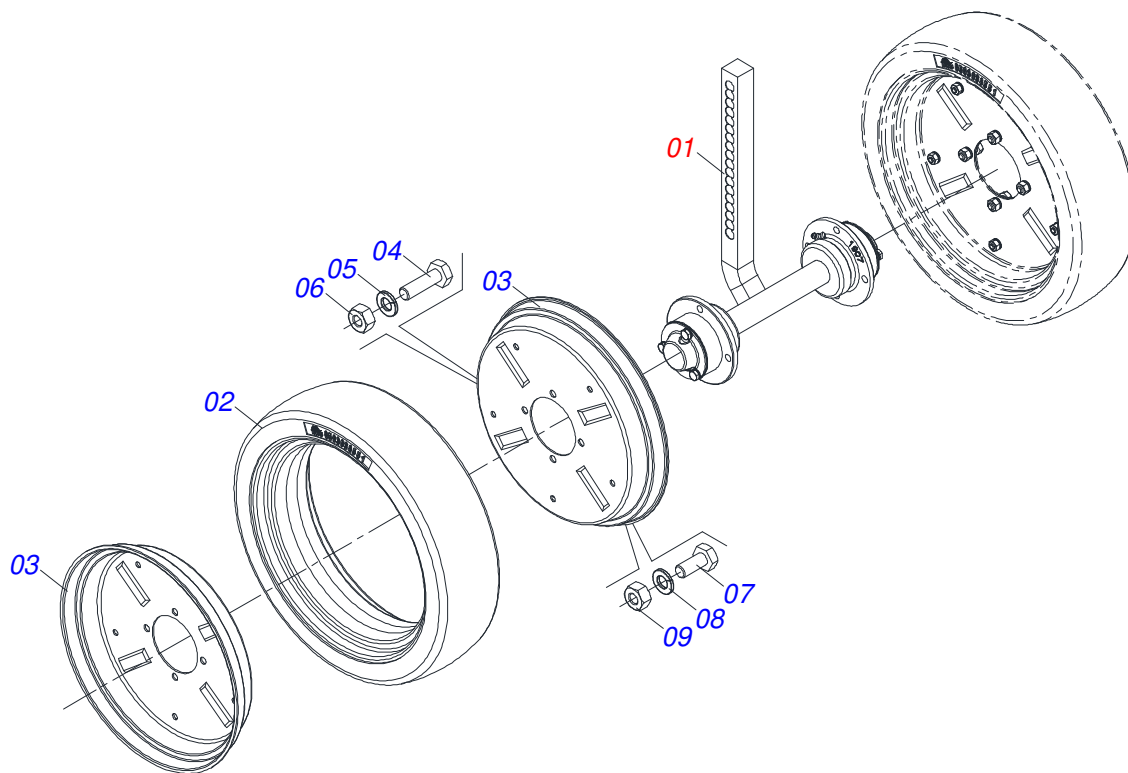

RODA PROFUNDIDADE

Item	Código	Descrição	Ver Pág.	QT
01	0501050421	REGULADOR PROFUNDIDADE COM CUBO		01
02	0503030551	BANDA DE PROFUNDIDADE 350X93		02
03	0521010832	FLANGE ARO		04
04	0503010358	PARAFUSO 5/16 UNC X 7/8 C S G.5 ZN		08
05	0503010179	ARRUELA PRESSAO 5/16 ZN 1K01528		08
06	0503010337	PORCA SEXTAVADA 5/16 UNC G.5 ZN		08
07	0503010298	PARAFUSO 1/4 UNC X 1/2 C S G.2 1K04021 ZN		10
08	0503010143	ARRUELA PRESSAO 1/4 ZN 1K01518		10
09	0503010144	PORCA SEXTAVADA 1/4 UNC G.5 ZN		10