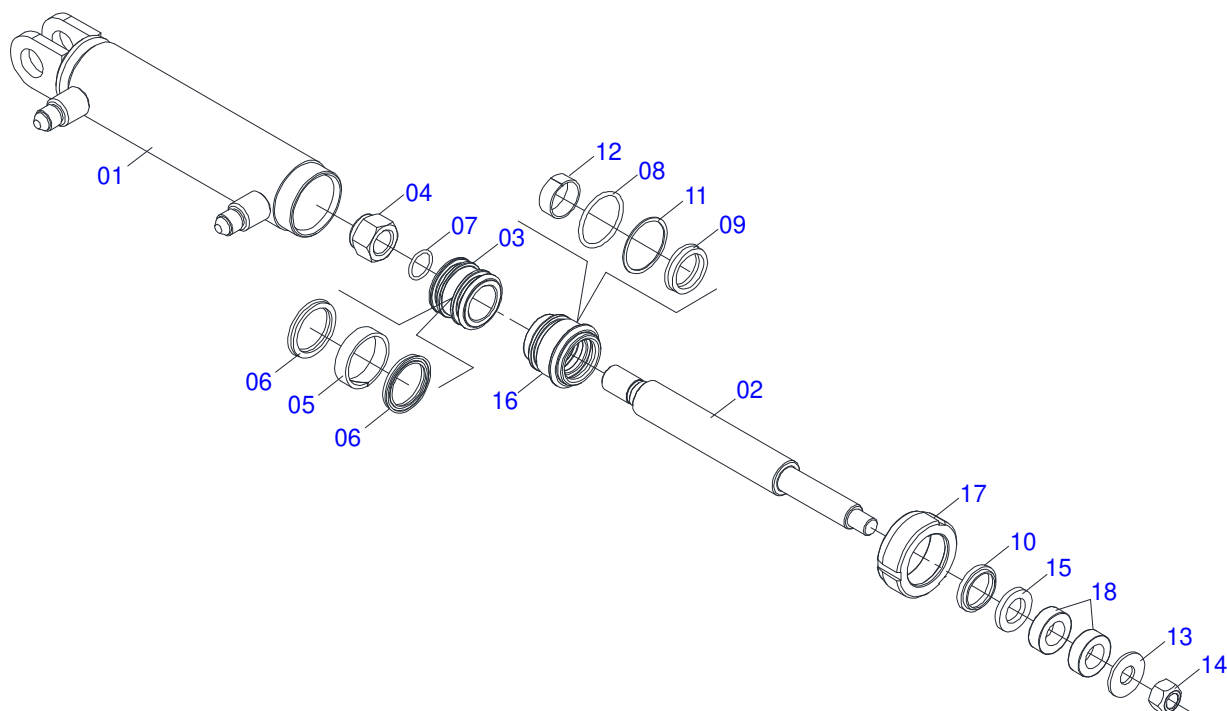

Item	Código	Descrição	Ver Pág.	QT
01	0521062810	CAMISA CILINDRO 2 X 350 PHT4 SUPREM		01
02	0571010344	HASTE 31,75 X 456 PHT4 SUPREMA		01
03	0551019990	EMBOLO 31,75 X 50,80 X 39,40		01
04	0503010812	PORCA SEXTAVADO AUTOTRAVANTE COM NYLON 7/8 UNF ALTA G.5 ZN		01
05	0503010949	ANEL G.I.1.3/4X3X1/2 W2-2000-500 PK		01
06	0503013920	GAXETA 1870-1625		02
07	0503014677	ANEL O RING 2118		01
08	0503013917	ANEL O RING 2-224		01
09	0503013914	GAXETA 1870-1250-312B		01
10	0503013915	ANEL RASPADOR D-1250		01
11	0503013918	ANEL BACK-UP 8-224 1G137495		01
12	0503014683	ANEL GUIA W1-1400-500		01
13	0501012140	ARRUELA LISA 16,50 X 40 X 4,00 ZN		01
14	0503012412	PORCA SEXTAVADA AUTOTRAVANTE MEC/TORQUE 5/8 UNC G.5 ZN		01
15	0571010576	ARRUELA APOIO MARCADOR PHT4 SUPREMA		01
16	0571011410	SUPORTE ANEIS CIL MARC LINHA PHT4		01
17	0571011411	TAMPA MOVEL CIL MARC LINHA PHT4 SUP		01
18	0503033686	LUVA 22 X 38 X 12,50 BORRACHA		02
19	0501038643	JOGO REPARO COMPL CIL (0503032411)		01