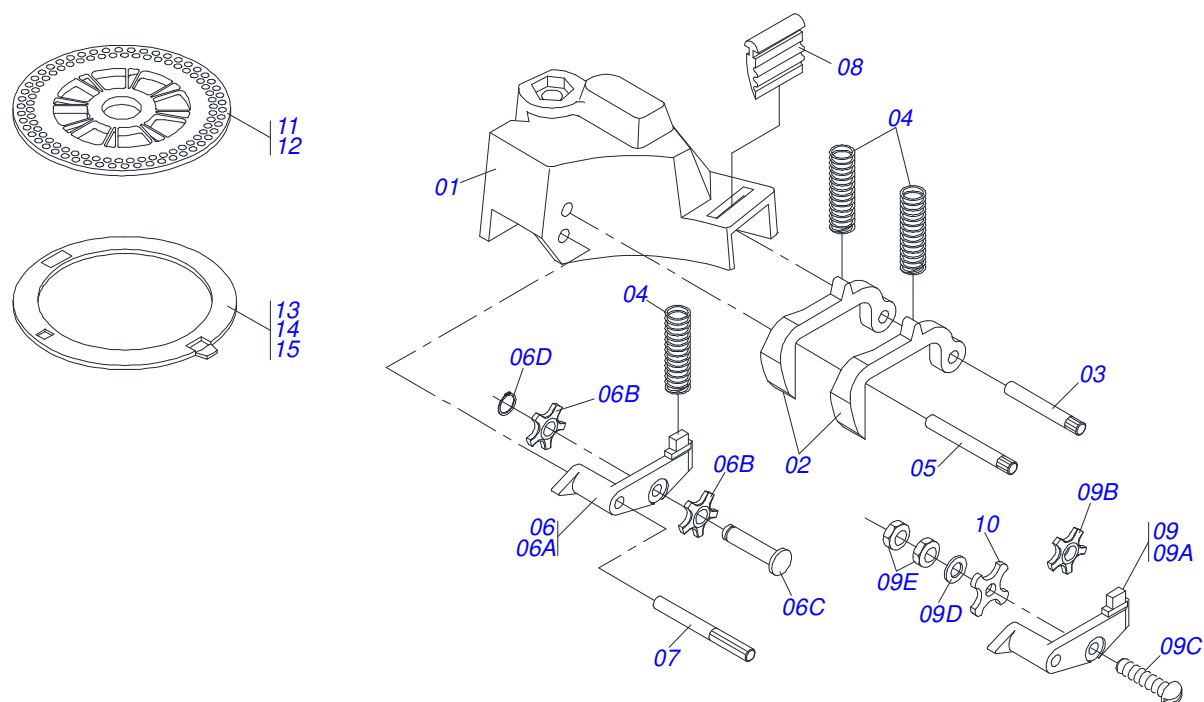

**PHL**

**(ATÉ 03/2022)**

Página 17

**DDD SEMENTE 15 X 15 DIREITO E ESQUERDO**

0909090610

<b>Item</b>	<b>Código</b>	<b>Descrição</b>	<b>Ver Pág.</b>	<b>DIR ESQ</b>
19	0501010984	ARRUELA LISA 10,50 X 27 X 3,00 ZN		02 02
20	0503010025	ARRUELA PRESSAO 3/8 ZN 1K01527		01 01
21	0503010026	PORCA SEXTAVADA 3/8 UNC G.5 ZN		01 01
22	0503030481	BOCAL S		01 01