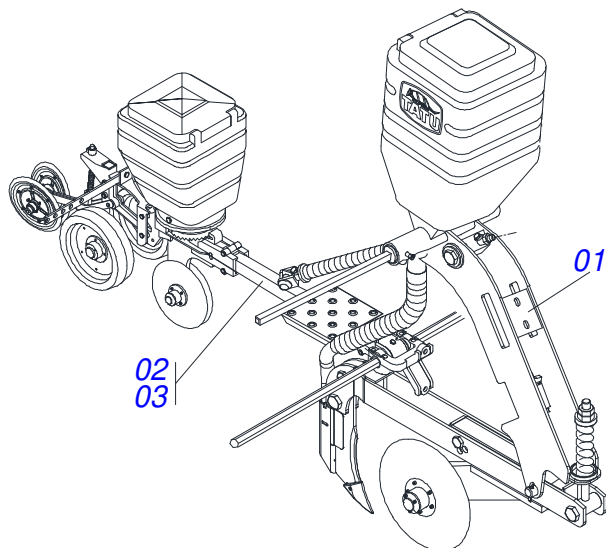

Item	Código	Descrição	Ver Pág.	QT
00	0909090611	LINHA DE SEMENTE/ADUBO COMPLETO	6	01
01	0521043921	LINHA ADUBO COMPLETO		01
02	0521043922	LINHA SEM ESQ C PHL		01
03	0521043923	LINHA SEM DIR C PHL		01