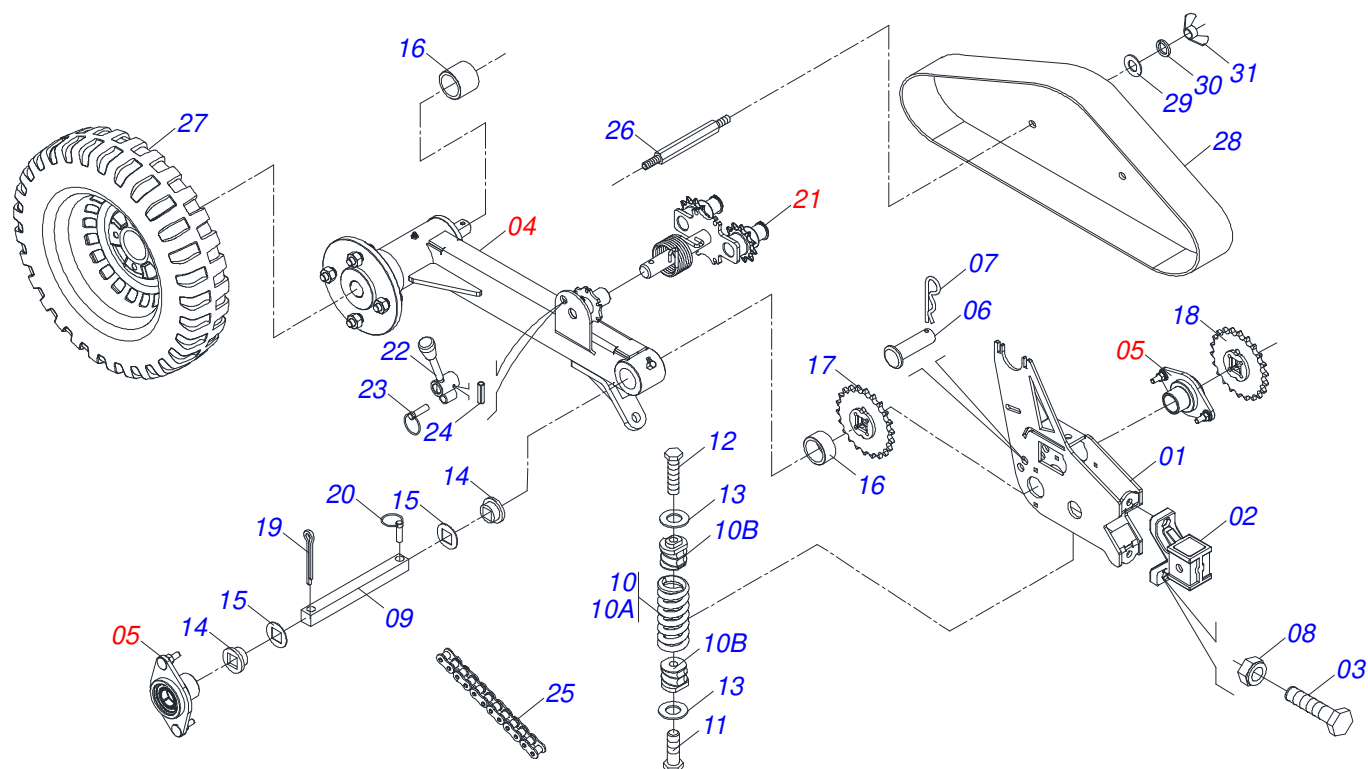

Item	Código	Descrição	Ver Pág.	QT
01	0521064534	SUPORTE RODADO ADUBO		01
02	0502011530	SUPORTE DESCANSO		01
03	0503010762	PARAFUSO 5/8 UNC X 3.1/2 CS G.5 ZN		02
04	0501059986	BRACO RODEIRO ESQUERDO SEMI MONTADO	5	01
05	0501056450	MANCAL DUPLO TRANSMISSAO SEMENTE 5/8 C/R FQ		01
06	0571015212	EIXO JUNÇÃO Ø19,05 X 95		01
07	0503031035	CUPILHA 6 X 88		01
08	0503012412	PORCA SEXTAVADA AUTOTRAVANTE MEC/TORQUE 5/8 UNC G.5 ZN		02
09	0561013761	EIXO QUADRADO 3/4 X 194		01
10	0511050681	MOLA TRACAO COM ENGATE		01
10A	0503031681	MOLA TRACAO 53,50 X 200 X 10		01
10B	0561016062	ENGATE MOLA R.5/8		02
11	0501010100	PARAFUSO 5/8 UNC X 2 CS G.5 ZN		01
12	0503013030	PARAFUSO 5/8 UNC X 3.1/4 CSRT G.5 ZN		01
13	0501011299	ARRUELA LISA 17,50 X 32 X 3,00 ZN		02
14	0503030303	ARRUELA APOIO		02
15	0521018630	ARRUELA LISA QUADRADA 19,5 X35 X3,0		03
16	0561016501	LUVA 30,50 X 42 X 16		01
17	0511065209	ENGRENAGEM 20Z P 12,70 FQ 19,50		01
18	0511067501	ENGRENAGEM 26Z P1/2 FQ 3/4		02
19	0503010571	CONTRAPINO 1/4 X 1.1/2		02
20	0503030085	PINO TRAVA 5,7 X 40		01
21	0501052779	ESTICADOR CORRENTE ESQUERDA MENOR COMPLETO		01
22	0502011758	ALAVANCA ESTICADOR TRASEIRO		01
23	0501048790	EIXO COM ARGOLA		01
24	0503010292	PINO ELASTICO 701164 6 X 40		01
25	0503013253	CORRENTE 40-1 X 116 ELOS + REDUCAO		01
26	0561016503	PRISIONEIRO 3/8 UNC X 114		02
27	0503060105	RODA COM PNEU 5.60 X 15 4L COMPLETO MILITAR		01