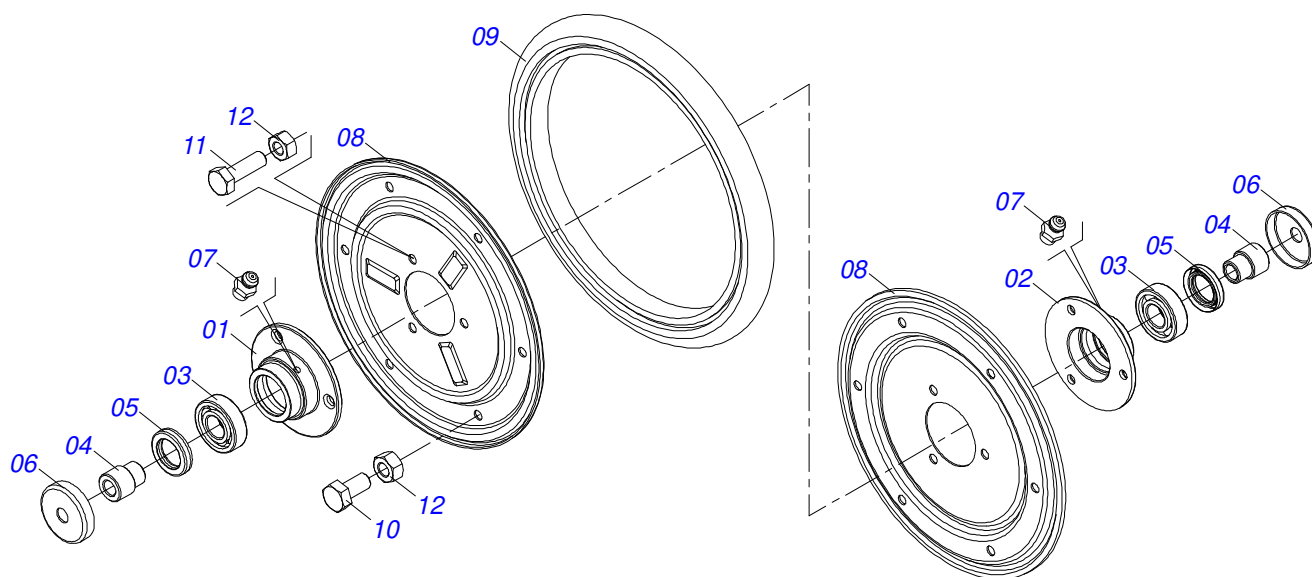

Item	Código	Descrição	Ver Pág.	QT
01	0502011919	CAIXA MAIOR RODA COMPACTADORA		01
02	0502011877	CAIXA MENOR RODA COMPACTADORA		01
03	0503010269	ROLAMENTO 6204		02
04	0521018922	EIXO PASSANTE MENOR RODA COMPACTADORA		02
05	0503012734	RETENTOR 01556 BR		02
06	0521018921	PORTA PO 49 X 13,10 X 11 ZN		02
07	0503010691	GRAXEIRA 1/4 NF		01
08	0521018928	SEMI ARO RODA COMPACTADORA ACTIVA		02
09	0503031421	BANDA COMPACTADORA 295 X 25		01
10	0503010011	PARAFUSO 5/16 UNC X 1/2 C S G.2 ZN		06
11	0503010358	PARAFUSO 5/16 UNC X 7/8 C S G.5 ZN		03
12	0503013816	PORCA SEXTAVADO AUTOTRAVANTE MEC/TORQUE 5/16 UNC G.5 ZN		03