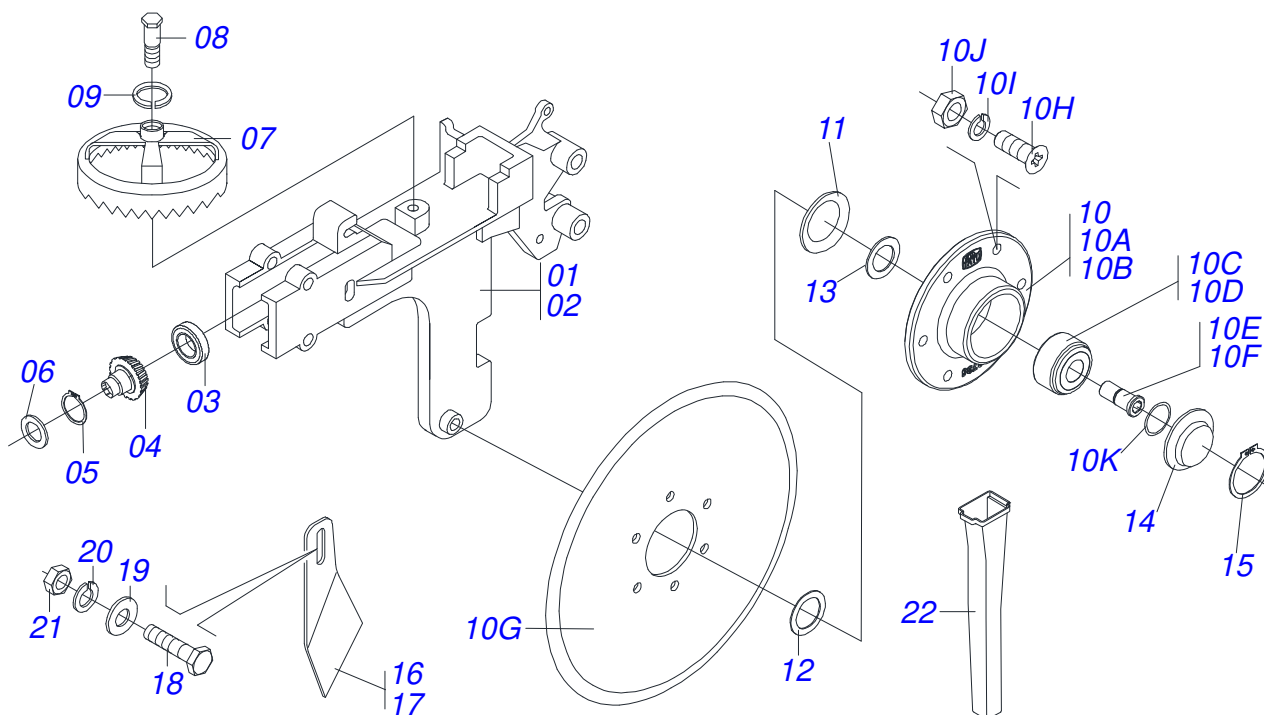

Item	Código	Descrição	Ver Pág.	DIR ESQ
00	0511055570	DDD SEMENTE 15 X 15 ESQUERDO MENOR	00	01
00A	0511055571	DDD SEMENTE 15 X 15 DIREITO MENOR	01	00
01	0502012072	SUPORTE DDD 15 X 15 SEMENTE ESQUERDO	00	01
02	0502012071	SUPORTE DDD 15 X 15 SEMENTE DIREITO	01	00
03	0503011410	ROLAMENTO 6005 2RS1	02	02
04	0502012225	ENGRENAGEM CONICA 10Z	01	01
05	0503010406	ANEL RETENTOR PARA EIXO 501025	01	01
06	0501013354	ARRUELA LISA 30,35 X 40 X 0,50 ZN	01	01
07	0501110383	ENGRENAGEM CONICA 40Z COM ROLAMENTO/RETENTOR	01	01
08	0503011172	PARAFUSO 1/2 UNC X 2.1/2 C S G.5 ZN	01	01
09	0503011440	ARRUELA PRESSAO 1/2 SA	01	01
10	0511053173	CUBO BAIXO DIREITO COM DISCO 15	01	01
10A	0511053172	CUBO BAIXO ESQUERDO COM DISCO 15	01	01
10B	0502012736	CUBO BAIXO DDD ADUBO	01	01
10C	0503016354	ROLAMENTO EVA-F8 ESF2CARR	01	00
10D	0503062300	ROLAMENTO EVA-F8 ESF2CARR COM ANEL DE VEDAÇÃO	00	01
10E	0571011150	EIXO DIREITO CUBO DDD MENOR	01	00
10F	0571011151	EIXO ESQUERDA CUBO DDD MENOR	00	01
10G	0603022042	DPL15X4 C1,2AFSFR68,5+6FR D342 TATU	01	01
10H	0503010546	PARAFUSO 5/16UNCX7/8 CE PHILLIPS G5 ZN	06	06
10I	0503010179	ARRUELA PRESSAO 5/16 ZN 1K01528	06	06
10J	0503010337	PORCA SEXTAVADA 5/16 UNC G.5 ZN	06	06
11	0511011927	PORTA PO 58,50 X 19,20 X 7,50	02	02
12	0511015098	ARRUELA LISA 19 X 30 X 0,50 ZN	02	02
13	0503014679	ANEL O RING 2-134	02	02
14	0571011152	TAMPA CUBO DDD MENOR	02	02
15	0503015081	ANEL RETENTOR PARA FURO 502052	02	02
16	0501017542	LIMPADOR DD ESQUERDO	01	01
17	0501017541	LIMPADOR DD DIREITO	01	01
18	0503010751	PARAFUSO 3/8 UNC X 1.1/4 CS G.5 ZN	01	01