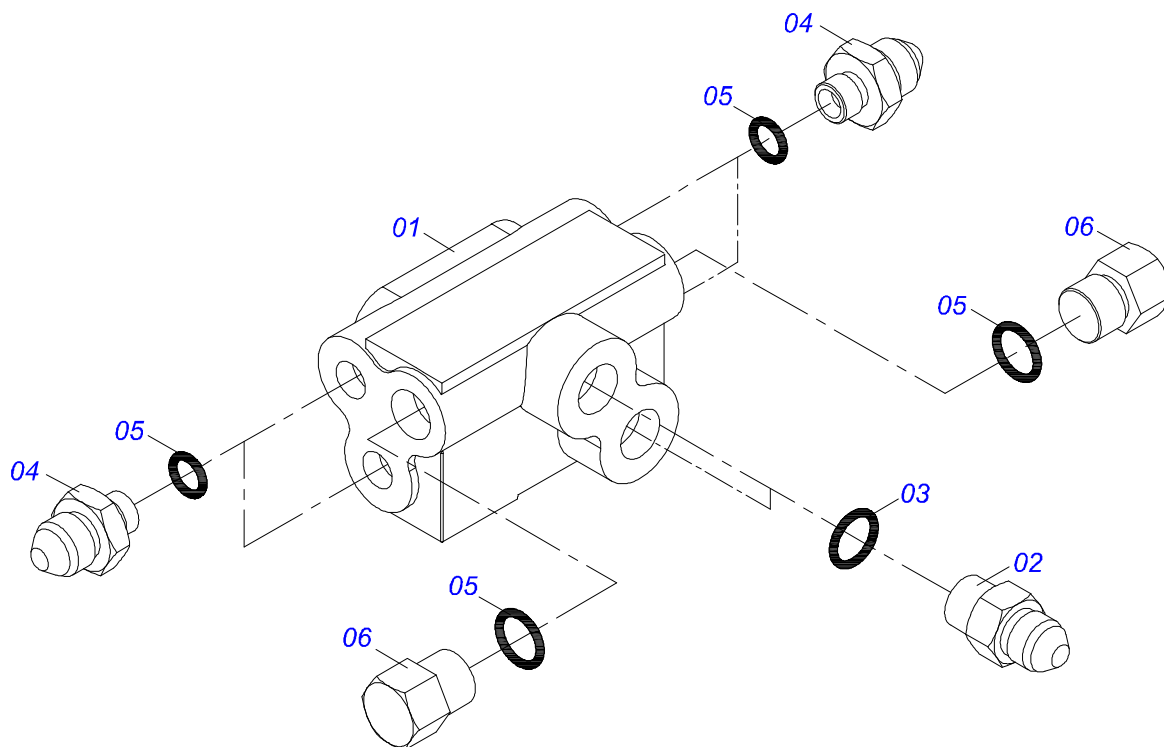

VALVULA SEQUENCIAL HBM

Item	Código	Descrição	Ver Pág.	QT
01	0503060132	VALVULA SEQUENCIAL VDFS-002 T AC		01
02	0501010617	NIPLE 3/4 NF X 3/4 NF SEXTAVADO 7/8 X 44		02
03	0503010190	ANEL O RING 2-114 N 3006-9B		02
04	0501012109	NIPLE R 3/4NF X R9/16NF (SEXTAVADO 1X38)		04
05	0503011036	ANEL O RING 2-111 N 3006-9B		06
06	0531019339	TAMPAO 9/16 UNF X 12		02