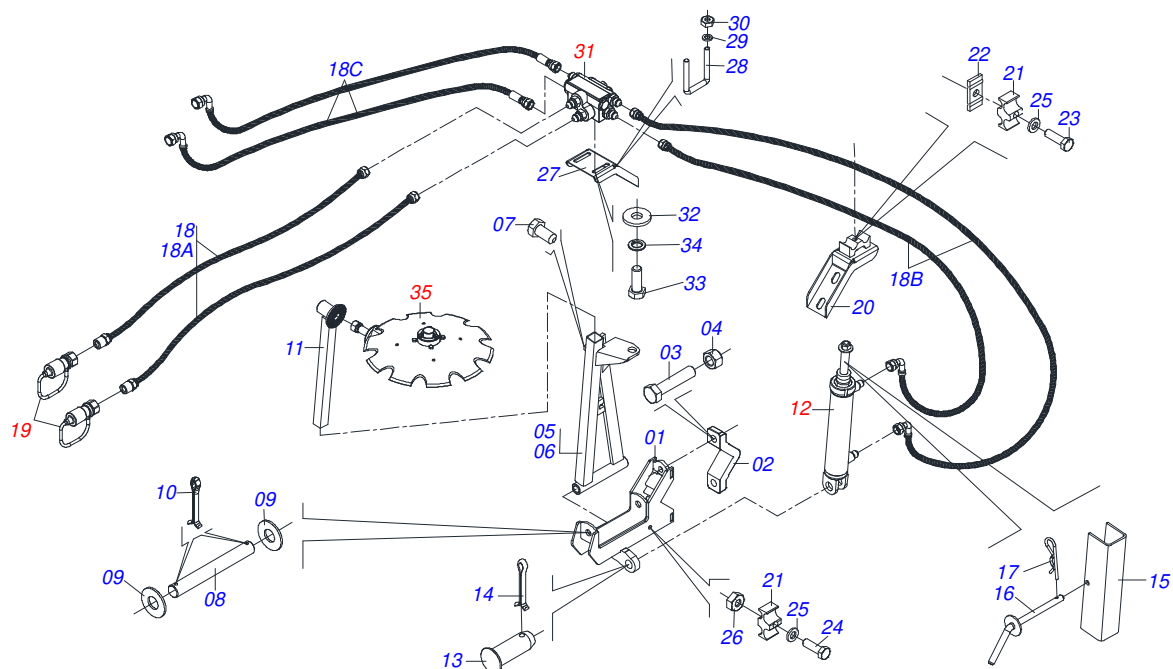

Item	Código	Descrição	Ver Pág.	QT
001	0521063904	SUPORE BRAÇO MARCADOR HIDRAULICO		02
002	0502010175	FIXADOR ENGATE GUIA		02
003	0501011543	PARAFUSO 5/8 UNC X 4 C S G.5 ZN		04
004	0503012412	PORCA SEXTAVADA AUTOTRAVANTE MEC/TORQUE 5/8 UNC G.5 ZN		04
005	0521062818	BRACO ESQUERDO MARCADOR LINHA		01
006	0521062819	BRACO DIREITO MARCADOR LINHA		01
007	0501018535	PARAFUSO 1/2 UNC X 1CSPC G.5 ZN		04
008	0571013458	EIXO Ø19,05 X 230 PHP		02
009	0501017065	ARRUELA LISA 20 X 45 X 3,00 ZN		04
010	0503010577	CONTRAPINO 3/16 X 1.1/4		04
011	0501069307	BRACO MARCADOR LINHA		02
012	0521040155	CILINDRO HIDRAULICO 31,75 X 50,8 X 365 X 595	21	02
013	0521010571	EIXO JUNCAO 25 X 70 FURO 55 ZN		02
014	0503010523	CONTRAPINO 1/4 X 2 1G13201		02
015	0561019695	TRAVA PARA TRANSPORTE MARCADOR		02
016	0501068994	EIXO TRAVA 8,30 X 78		02
017	0503030168	CUPILHA 3 X 50		02
018	0511059689	JOGO MANG MH PHL 5		01
018A	0501080852	MANGUEIRA 3/8 X 1500 TR-TM		02
018B	0501080360	MANG 3/8 X 2350 TR-TC		02
018C	0501080469	MANGUEIRA 3/8 X 2500 TR-TC		02
019	0501053834	MACHO ENGATE RAPIDO 1/2 NPT		02
020	0521066680	SUPT PREND MANG PHL		04
021	0502012702	CORPO SUPORE PRESILHA R7/16		02
022	0531011180	CORPO SUPORE PRESILHA		04
023	0503011338	PARAFUSO 7/16 UNC X 1 C S G.5 ZN		04
024	0503012555	PARAFUSO 7/16 UNC X 2 CS RT G.7 ZN		02
025	0503010180	ARRUELA PRESSAO 7/16 ZN 1K01546		06
026	0503010244	PORCA SEXTAVADA 7/16 UNC G.5 ZN		02
027	0581010955	SUPT VALV MARC PHL		01
028	0521012324	PRENDEDOR 1/2 UNC X 82 X64,5 PDC ZN		01