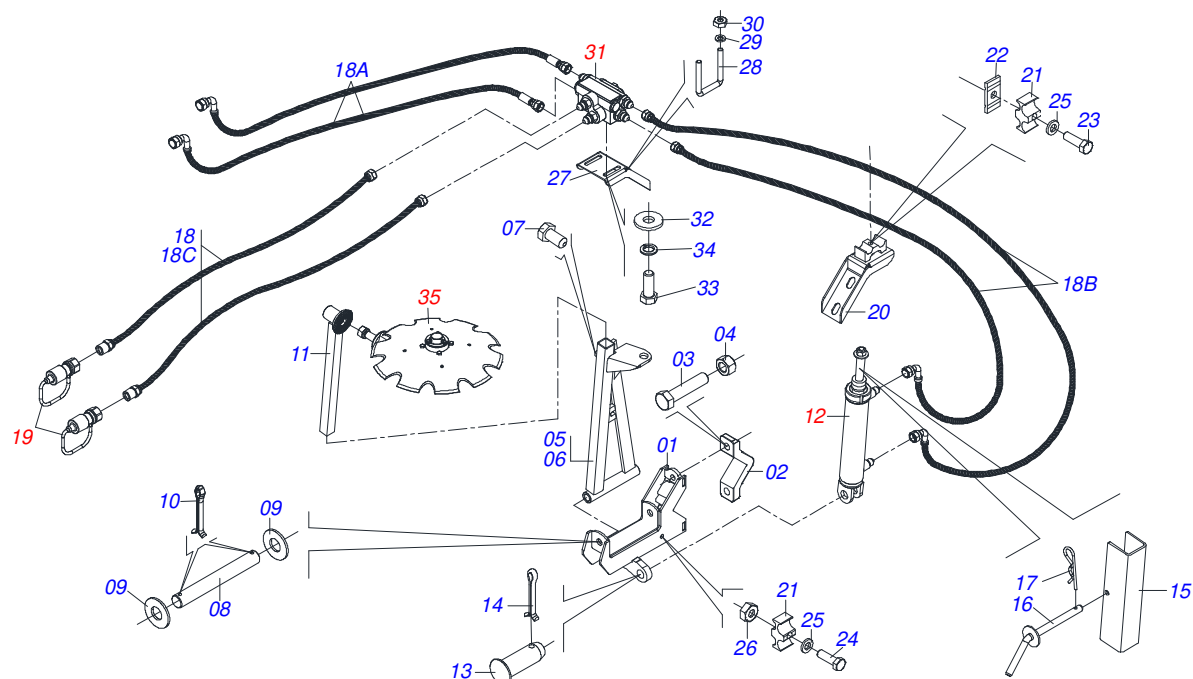

Item	Código	Descrição	Ver Pág.	QT
001	0521063904	SUPORTE BRAÇO MARCADOR HIDRAULICO		02
002	0502010175	FIXADOR ENGATE GUIA		02
003	0501011543	PARAFUSO 5/8 UNC X 4 C S G.5 ZN		04
004	0503012412	PORCA SEXTAVADA AUTOTRAVANTE MEC/TORQUE 5/8 UNC G.5 ZN		04
005	0521062818	BRACO ESQUERDO MARCADOR LINHA		01
006	0521062819	BRACO DIREITO MARCADOR LINHA		01
007	0501018535	PARAFUSO 1/2 UNC X 1CSPC G.5 ZN		04
008	0571013458	EIXO Ø19,05 X 230 PHP		02
009	0501017065	ARRUELA LISA 20 X 45 X 3,00 ZN		04
010	0503010577	CONTRAPINO 3/16 X 1.1/4		04
011	0501069307	BRACO MARCADOR LINHA		02
012	0521040155	CILINDRO HIDRAULICO 31,75 X 50,8 X 365 X 595	21	02
013	0521010571	EIXO JUNCAO 25 X 70 FURO 55 ZN		02
014	0503010523	CONTRAPINO 1/4 X 2 1G13201		02
015	0561019695	TRAVA PARA TRANSPORTE MARCADOR		02
016	0501068994	EIXO TRAVA 8,30 X 78		02
017	0503030168	CUPILHA 3 X 50		02
018	0511058496	JOGO MANG MH PHL 7		01
018A	0501080397	MANGUEIRA 3/8 X 3000 TR-TC		02
018B	0501080408	MANGUEIRA 3/8 X 3200 TR-TC		02
018C	0501080852	MANGUEIRA 3/8 X 1500 TR-TM		02
019	0501053834	MACHO ENGATE RAPIDO 1/2 NPT		02
020	0521066680	SUPT PREND MANG PHL		06
021	0502012702	CORPO SUPORTE PRESILHA R7/16		02
022	0531011180	CORPO SUPORTE PRESILHA		06
023	0503011338	PARAFUSO 7/16 UNC X 1 C S G.5 ZN		06
024	0503012555	PARAFUSO 7/16 UNC X 2 CS RT G.7 ZN		02
025	0503010180	ARRUELA PRESSAO 7/16 ZN 1K01546		08
026	0503010244	PORCA SEXTAVADA 7/16 UNC G.5 ZN		02
027	0581010955	SUPT VALV MARC PHL		01
028	0521012324	PRENDEDOR 1/2 UNC X 82 X64,5 PDC ZN		01