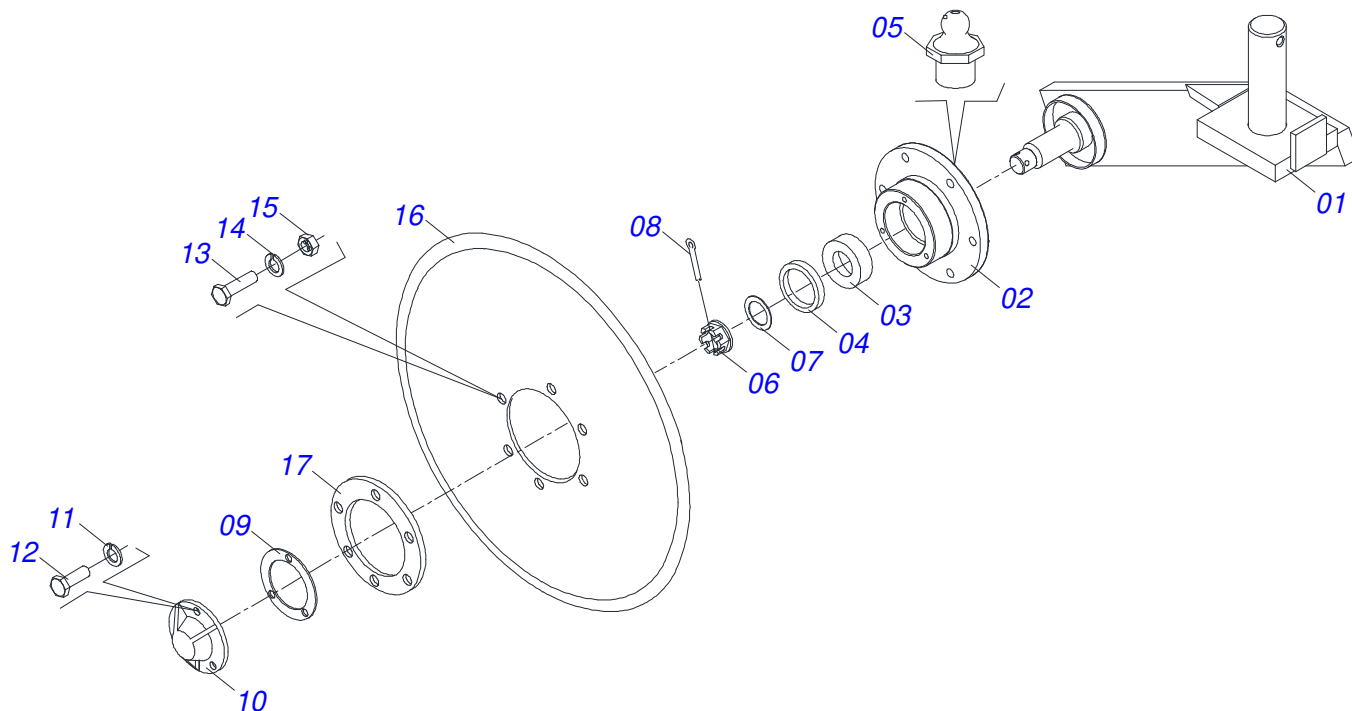

DISCO CORTE COMPLETO

Item	Código	Descrição	Ver Pág.	QT
01	0521064466	BRACO DISCO CORTE		01
02	0502011281	CAIXA DISCO CORTE		01
03	0503010215	ROLAMENTO 30205		02
04	0503010213	RETENTOR 01395-B		01
05	0503010691	GRAXEIRA 1/4 NF		01
06	0503030282	PORCA CASTELO 3/4 NF X 12 ZN		01
07	0501010941	ARRUELA LISA 20 X 36 X 3,00 ZN		01
08	0503010362	CONTRAPINO 1/8 X 1.1/4 SA		01
09	0503030272	JUNTA VEDACAO 78 X 52 X 0,6		01
10	0521010383	TAMPA PROTECAO DISCO CORTE		01
11	0503011441	ARRUELA PRESSAO 1/4 SA		03
12	0503010298	PARAFUSO 1/4 UNC X 1/2 C S G.2 1K04021 ZN		03
13	0503010371	PARAFUSO 5/16 UNC X 1 C S G.5 ZN		06
14	0503011444	ARRUELA PRESSAO 5/16 SA		06
15	0503010337	PORCA SEXTAVADA 5/16 UNC G.5 ZN		06
16	0603023009	DPL16X3,5 AFDFR80+6FR D224 TATU		01
17	0501013839	FLANGE ENC DISCO CORTE		01