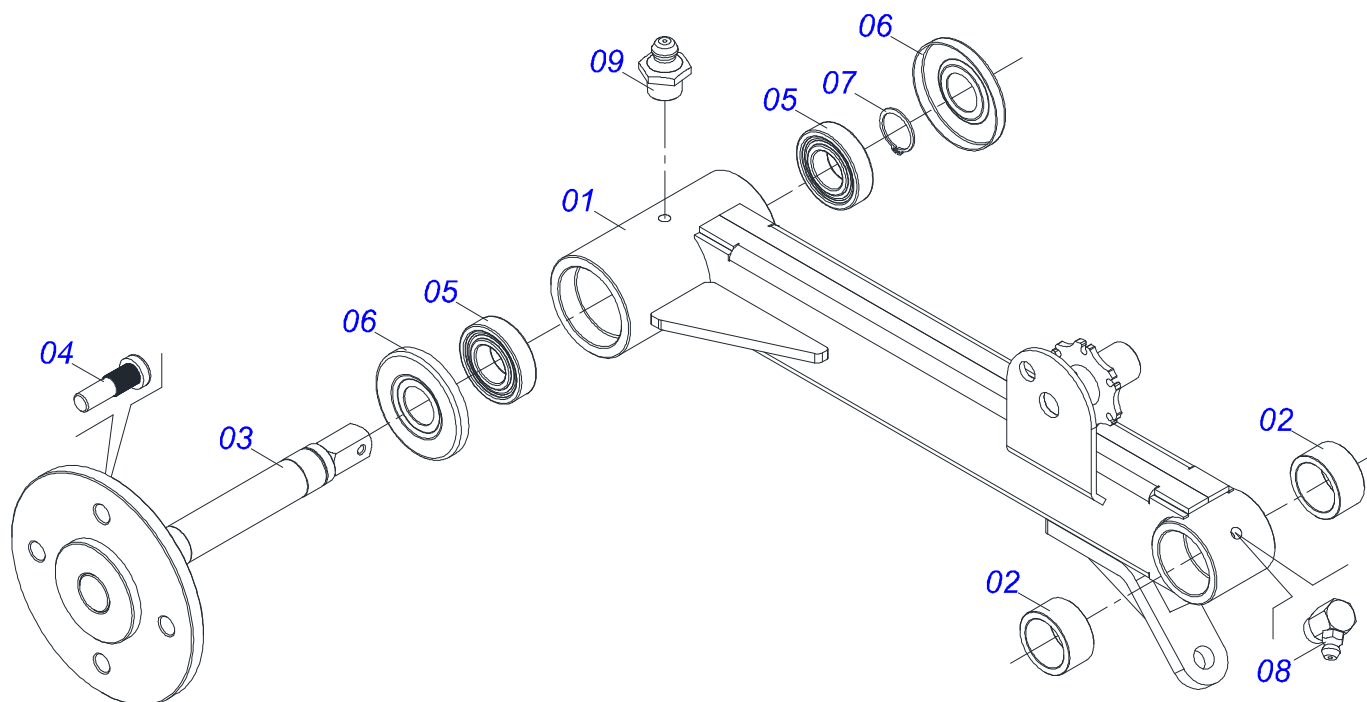

Item	Código	Descrição	Ver Pág.	QT
01	0521061661	BRACO RODEIRO ESQ PHP		01
02	0561013765	LUVA RODEIRO		02
03	0521061662	EIXO RODADO		01
04	0501010127	PARAFUSO ROD9/16UNFX1.7/8CR G.5 REC ZN		04
05	0503013170	ROLAMENTO 6206 2RS1		02
06	0561016502	GUARDA PO		02
07	0503010707	ANEL RETENTOR PARA EIXO 501030		01
08	0503010004	GRAXEIRA 1890 3/8 (1/8 BSP)		01
09	0503010002	GRAXEIRA 1800		02