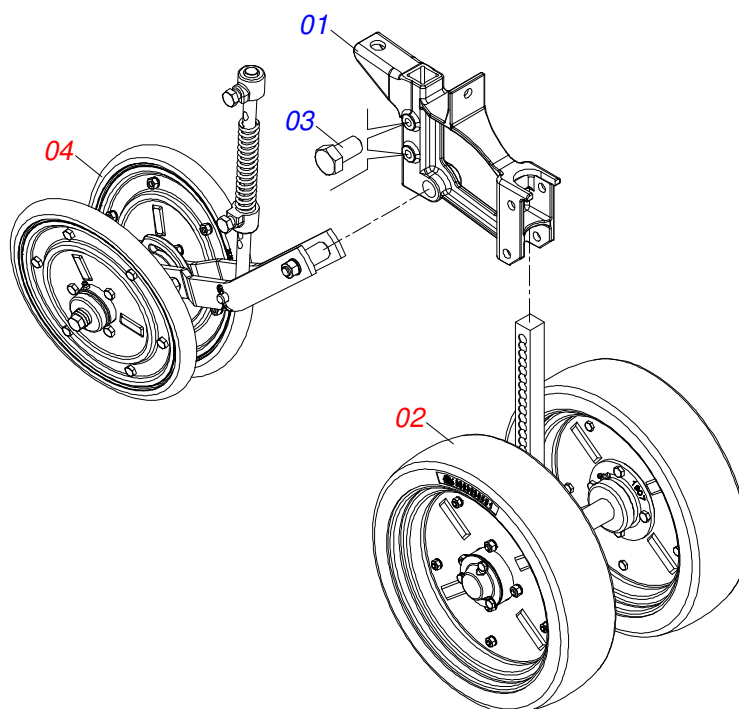

PHL

(ATÉ 03/2022)

Página 11

**LINHA DE SEMENTE DIREITA/ESQUERDA**

0909090609

Item	Código	Descrição	Ver Pág.	DIR ESQ
36A	0503030379	BALANCIM ROLDANA MAIOR		01 01
36B	0502060001	ROLDANA 5Z MILHO PLASTICO		01 01
36C	0503010803	PARAFUSO 3/16 UNC X 3/4 CAF G.2 ZN		01 01
36D	0503010669	ARRUELA LISA 5 X 11 X 1,00 ZN		01 01
36E	0503010667	PORCA 3/16 NC ZN		02 02
37	0511017302	ARRUELA LISA 13,50 X 32,50 X 3,0 ZN		01 01