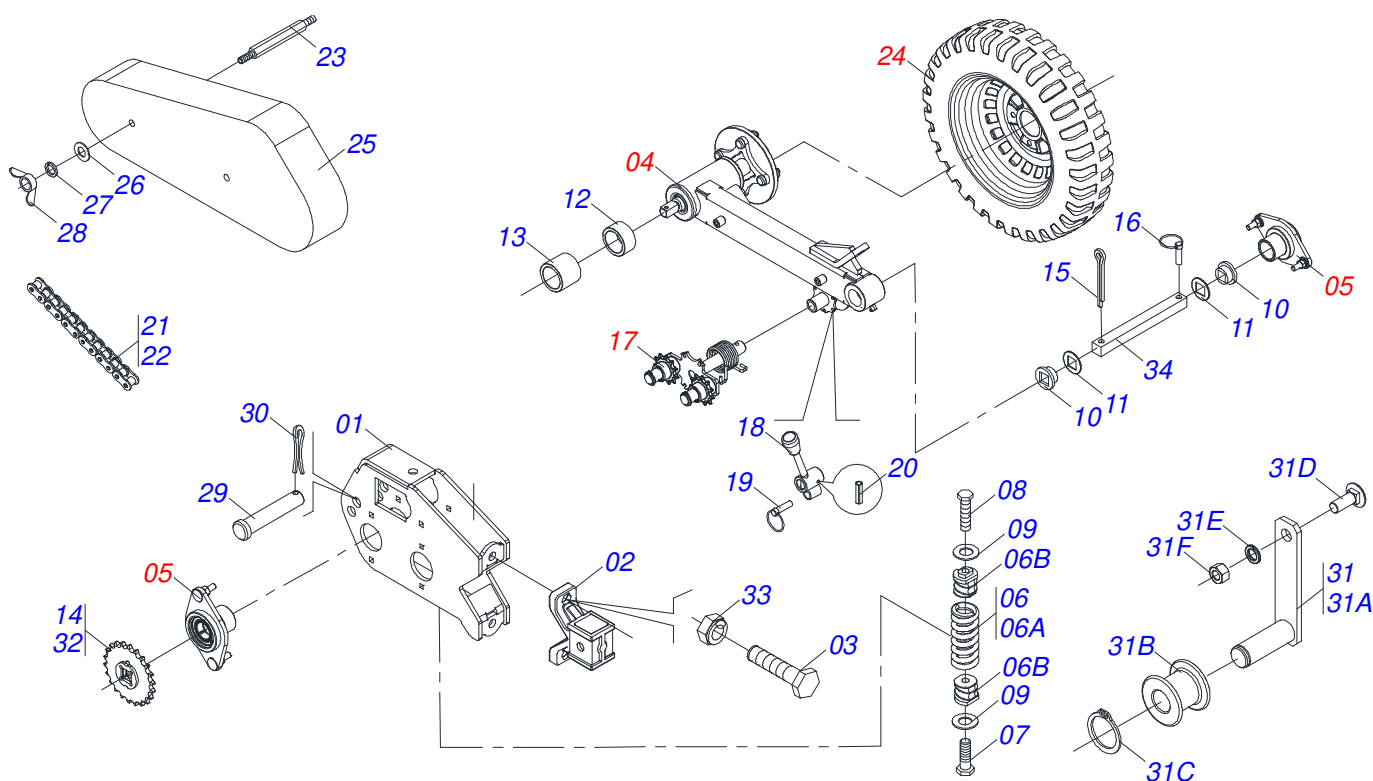

Item	Código	Descrição	Ver Pág.	QT
01	0521064535	SUPORTE RODADO SEMENTE		01
02	0502011530	SUPORTE DESCANSO		01
03	0503010762	PARAFUSO 5/8 UNC X 3.1/2 CS G.5 ZN		02
04	0501059985	BRACO RODEIRO DIREITO SEMI MONTADO	4	01
05	0501059313	MANCAL AGRICOLA RODEIRO		02
06	0511050681	MOLA TRACAO COM ENGATE		01
06A	0503031681	MOLA TRACAO 53,50 X 200 X 10		01
06B	0561016062	ENGATE MOLA R.5/8		02
07	0501010100	PARAFUSO 5/8 UNC X 2 CS G.5 ZN		01
08	0503013030	PARAFUSO 5/8 UNC X 3.1/4 CSRT G.5 ZN		01
09	0501011299	ARRUELA LISA 17,50 X 32 X 3,00 ZN		02
10	0503030303	ARRUELA APOIO		01
11	0521018630	ARRUELA LISA QUADRADA 19,5 X35 X3,0		03
12	0561016501	LUVA 30,50 X 42 X 16		01
13	0521061211	LUVA ACOPLAMENTO		01
14	0511067501	ENGRENAGEM 26Z P1/2 FQ 3/4		02
15	0503010571	CONTRAPINO 1/4 X 1.1/2		02
16	0503030085	PINO TRAVA 5,7 X 40		01
17	0501052777	ESTICADOR CORRENTE DIREITA MENOR COMPLETA		01
18	0502011758	ALAVANCA ESTICADOR TRASEIRO		01
19	0501048790	EIXO COM ARGOLA		01
20	0503010292	PINO ELASTICO 701164 6 X 40		01
21	0503013253	CORRENTE 40-1 X 116 ELOS + REDUCAO		01
22	0503017052	CORRENTE 40-1 X 37 ELOS + EMENDA		01
23	0561016503	PRISIONEIRO 3/8 UNC X 114		02
24	0503060105	RODA COM PNEU 5.60 X 15 4L COMPLETO MILITAR		01
25	0561016521	CAPA CORRENTE DIREITA		01
26	0501010984	ARRUELA LISA 10,50 X 27 X 3,00 ZN		02
27	0503010025	ARRUELA PRESSAO 3/8 ZN 1K01527		02
28	0503010209	PORCA BORBOLETA 3/8 NC		02
29	0571015212	EIXO JUNÇÃO Ø19,05 X 95		01