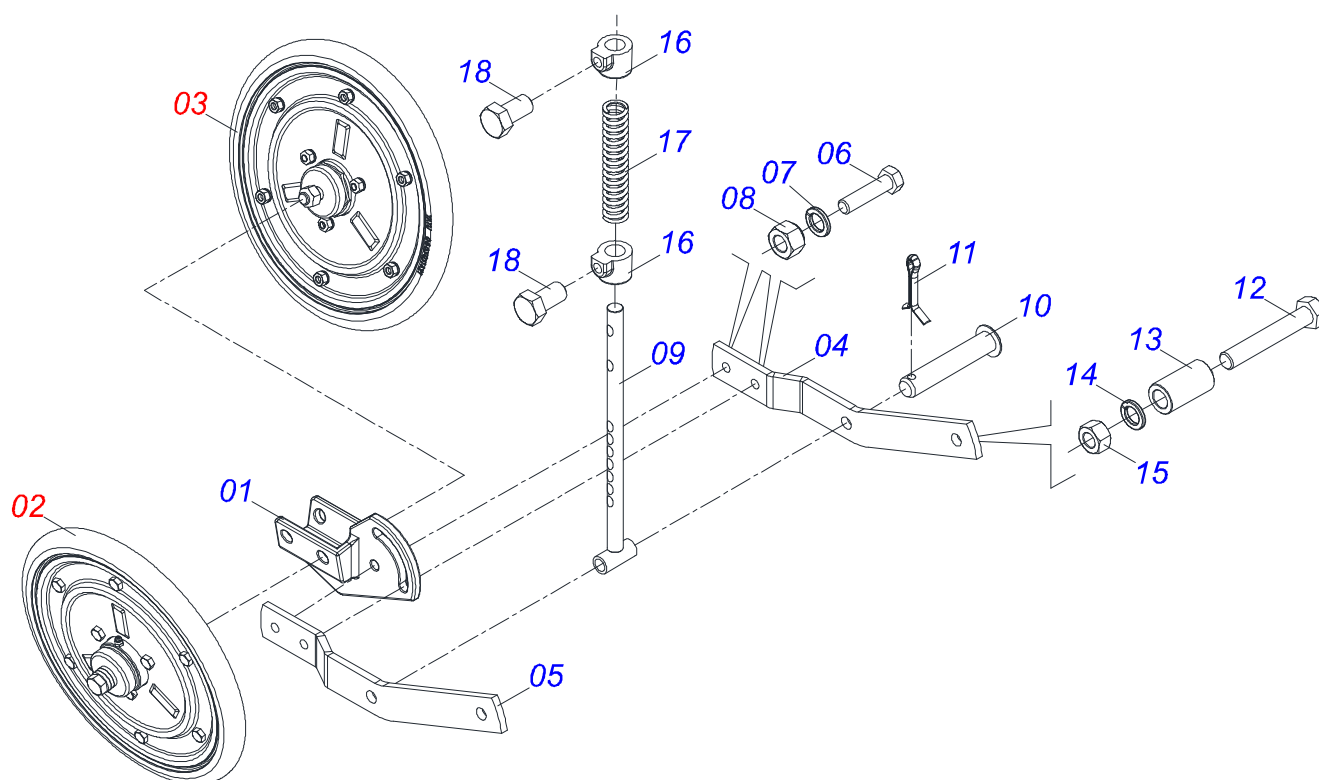

Item	Código	Descrição	Ver Pág.	QT
01	0502011757	REGULADOR COMPACTADORA V		01
02	0511054333	RODA COMPACTADORA DIREITA V COM 15 ROLAMENTO		01
03	0511054334	RODA COMPACTADORA ESQUERDA V COM ROLAMENTO		01
04	0501013798	BRACO ESQUERDO		01
05	0501013799	BRACO DIREITO		01
06	0503010849	PARAFUSO 3/8 UNC X 1.1/2 C S G.5 ZN		02
07	0503010025	ARRUELA PRESSAO 3/8 ZN 1K01527		02
08	0503010026	PORCA SEXTAVADA 3/8 UNC G.5 ZN		02
09	0501069979	REGULADOR MOLA		01
10	0521013310	EIXO JUNCAO 12,70 X 68		01
11	0503010300	CONTRAPINO 5/32 X 1		01
12	0503010479	PARAFUSO 1/2 UNC X 3 CS G.5 ZN		01
13	0541016309	LUVA 13,2 X 22,18 X 40,5 USG		01
14	0503010019	ARRUELA PRESSAO 1/2 ZN 1K01556		01
15	0503010060	PORCA SEXTAVADA 1/2 UNC G.5 ZN		01
16	0502040534	LUVA TRAVA GUIA MOLA		02
17	0503030399	MOLA DE COMPRESSÃO 25,5 X 130 X 4		01
18	0501018535	PARAFUSO 1/2 UNC X 1 C S P C G.5 ZN		02