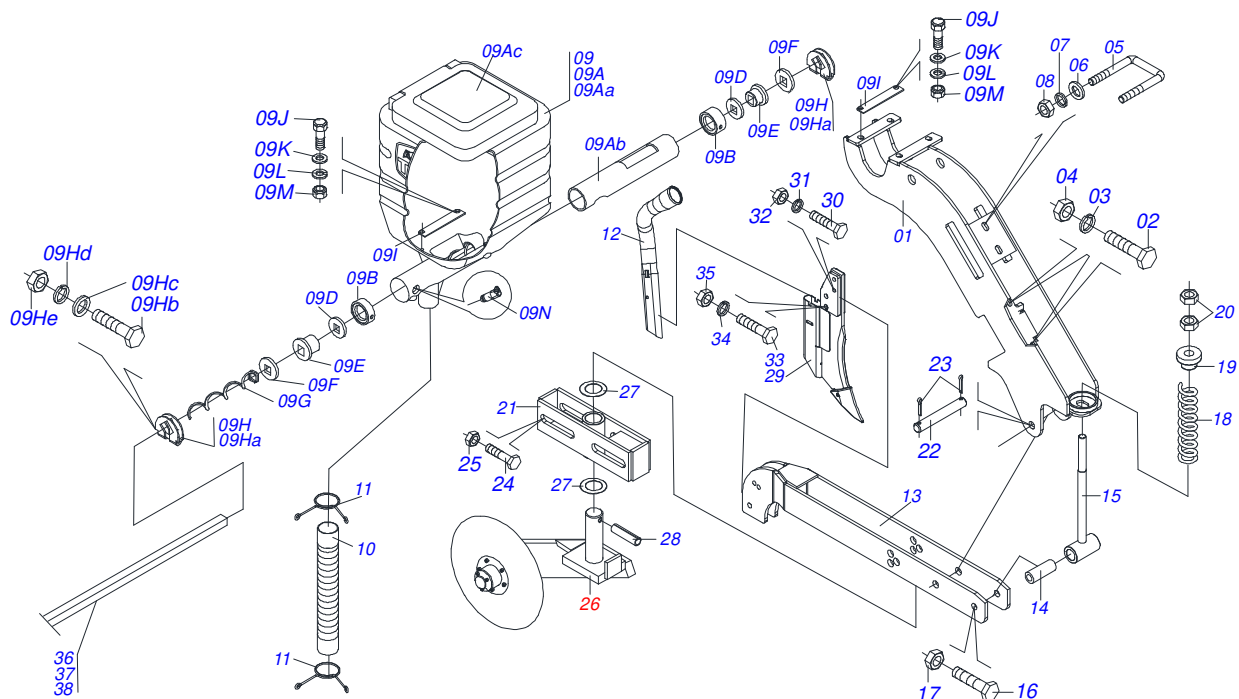

Item	Código	Descrição	Ver Pág.	QT
00	0521043419	LINHA ADB COMPL PHL		01
00A	0521043921	LINHA ADUBO COMPLETO		01
01	0521064452	SUPORTE LINHA ADUBO		01
02	0501011543	PARAFUSO 5/8 UNC X 4 C S G.5 ZN		02
03	0503010027	ARRUELA PRESSAO 5/8 ZN 1K01574		02
04	0503010013	PORCA SEXTAVADA 5/8 UNC G.5 ZN		02
05	0521012324	PRENDEDOR 1/2 UNC X 82 X64,5 PDC ZN		01
06	0501013519	ARRUELA LISA 13,50 X 30 X 1,50 ZN		02
07	0503010019	ARRUELA PRESSAO 1/2 ZN 1K01556		02
08	0503010060	PORCA SEXTAVADA 1/2 UNC G.5 ZN		02
09	0511054767	DEPOSITO ADUBO COMPLETO		01
09A	0503031260	DEPOSITO ADUBO COM PVC/TAMPA VERDE/AMARELA		01
09Aa	0501110281	DEP ADB AMARELO C/ TUBO PVC STP2		01
09Ab	0521010945	TUBO DISTRIB ADB STP2		01
09Ac	0503031264	TAMPA DEP ADB/SEM VERDE STP2		01
09B	0521010947	LUVA MENOR DISTRIBUIDOR ADUBO		01
09C	0521010946	LUVA MAIOR DISTRIBUIDOR ADUBO		01
09D	0501010637	ARRUELA LISA QUADRADA 20X45X3,0 ZN		02
09E	0503030275	MANCAL AGRICOLA FURO QUADRADO 19,40/19,60 X 37		02
09F	0501013774	SUPLEMENTO VEDACAO		02
09G	0503031164	CONDUTOR HELICOIDAL 224 X 5/16 P.2 DIREITA		01
09H	0501053788	PRENDEDOR EIXO QUADRADO 3/4		02
09Ha	0521010691	PRENDEDOR EIXO QUADRADO 3/4		02
09Hb	0503010373	PARAFUSO 1/4 UNC X 2 CS G.2 ZN		02
09Hc	0501010694	ARRUELA LISA 8,50 X 18 X 1,50 ZN		02
09Hd	0503010143	ARRUELA PRESSAO 1/4 ZN 1K01518		02
09He	0503010144	PORCA SEXTAVADA 1/4 UNC G.5 ZN		02
09I	0511017073	REFORCO INTERNO CAIXA ADUBO		02
09J	0503010751	PARAFUSO 3/8 UNC X 1.1/4 CS G.5 ZN		04
09K	0501010984	ARRUELA LISA 10,50 X 27 X 3,00 ZN		04