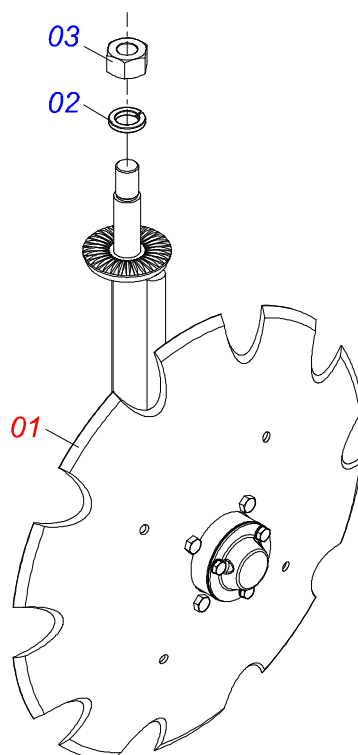

Item	Código	Descrição	Ver Pág.	QT
01	0511053904	DISCO MARCADOR LINHA		01
02	0503010023	ARRUELA PRESSAO 3/4 ZN 1K01584		01
03	0503010014	PORCA SEXTAVADA 3/4 UNC (PESADA) G.5 ZN		01