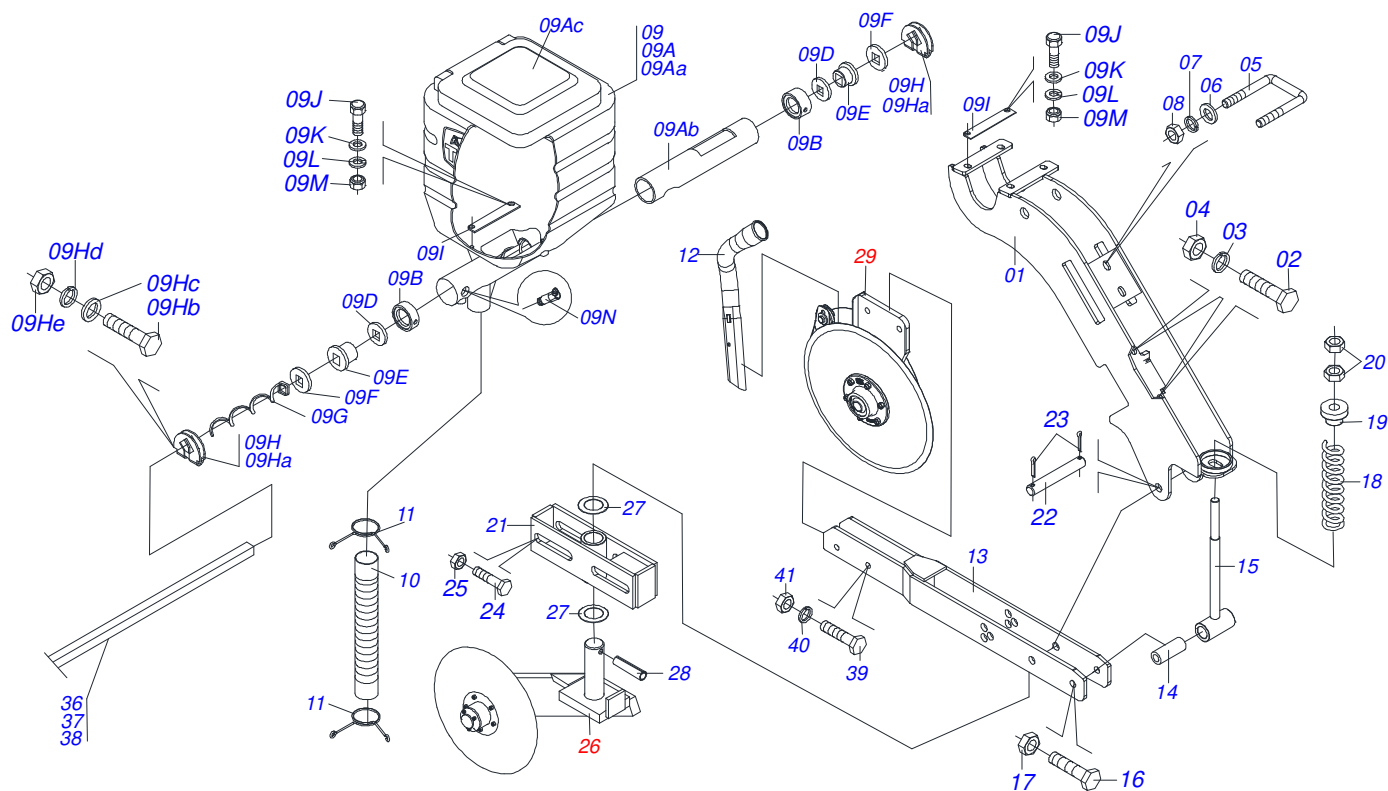

Item	Código	Descrição	Ver Pág.	QT
00	0521043419	LINHA ADB COMPL PHL		01
00A	0521043921	LINHA ADUBO COMPLETO		01
01	0521064452	SUPORTE LINHA ADUBO		01
02	0501011543	PARAFUSO 5/8 UNC X 4 C S G.5 ZN		02
03	0503010027	ARRUELA PRESSAO 5/8 ZN 1K01574		02
04	0503010013	PORCA SEXTAVADA 5/8 UNC G.5 ZN		02
05	0521012324	PRENDEDOR 1/2 UNC X 82 X64,5 PDC ZN		01
06	0501013519	ARRUELA LISA 13,50 X 30 X 1,50 ZN		02
07	0503010019	ARRUELA PRESSAO 1/2 ZN 1K01556		02
08	0503010060	PORCA SEXTAVADA 1/2 UNC G.5 ZN		02
09	0511054767	DEPOSITO ADUBO COMPLETO		01
09A	0503031260	DEPOSITO ADUBO COM PVC/TAMPA VERDE/AMARELA		01
09Aa	0501110281	DEP ADB AMARELO C/ TUBO PVC STP2		01
09Ab	0521010945	TUBO DISTRIB ADB STP2		01
09Ac	0503031264	TAMPA DEP ADB/SEM VERDE STP2		01
09B	0521010947	LUVA MENOR DISTRIBUIDOR ADUBO		01
09C	0521010946	LUVA MAIOR DISTRIBUIDOR ADUBO		01
09D	0501010637	ARRUELA LISA QUADRADA 20X45X3,0 ZN		02
09E	0503030275	MANCAL AGRICOLA FURO QUADRADO 19,40/19,60 X 37		02
09F	0501013774	SUPLEMENTO VEDACAO		02
09G	0503031164	CONDUTOR HELICOIDAL 224 X 5/16 P.2 DIREITA		01
09H	0501053788	PRENDEDOR EIXO QUADRADO 3/4		02
09Ha	0521010691	PRENDEDOR EIXO QUADRADO 3/4		02
09Hb	0503010373	PARAFUSO 1/4 UNC X 2 CS G.2 ZN		02
09Hc	0501010694	ARRUELA LISA 8,50 X 18 X 1,50 ZN		02
09Hd	0503010143	ARRUELA PRESSAO 1/4 ZN 1K01518		02
09He	0503010144	PORCA SEXTAVADA 1/4 UNC G.5 ZN		02
09I	0511017073	REFORCO INTERNO CAIXA ADUBO		02
09J	0503010751	PARAFUSO 3/8 UNC X 1.1/4 CS G.5 ZN		04
09K	0501010984	ARRUELA LISA 10,50 X 27 X 3,00 ZN		04