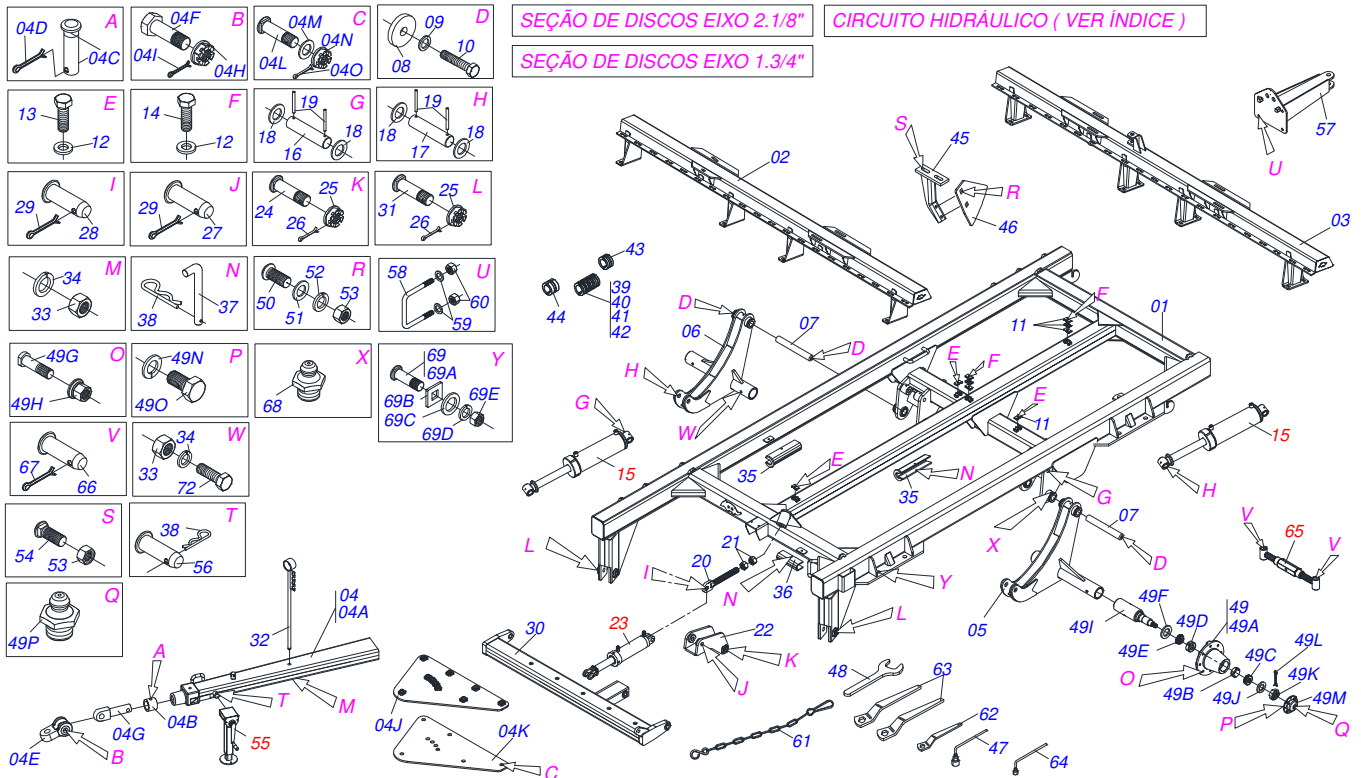

GRADES ARADORAS

GCRO 7012 EIXO 2.1/8" E 1.3/4" RÍGIDA HIDRÁULICA/ARTICULADA 28 A 56 DISCOS

Código: 0501091112

Série: S-1006

Revisão: 00

Data da Revisão: MAIO/2022

CATÁLOGO DE PEÇAS

MARCHESAN

MARCHESAN

INDICE

0909091483	GCRO 7012 28	1
0909091486	GCRO 7012 36 40	2
0909091491	GCRO 7012 50,54 E 56	3
0511048088	MACACO COMPLETO	4
0501052005	ESTABILIZADOR CHASSI COMPLETO	5
0511048619	CILINDRO HIDRAULICO 53,98 X 114,3 X 654X 346	6
0511048617	CILINDRO HIDRAULICO 50,8 X 101,6 X 514 X 205	7
0511048618	CILINDRO HIDRAULICO 50,8 X 101,6 X 810 X 470 GCRO	8
0909090573	SEÇÃO DE DISCOS EIXO 2.1/8" - 28 A 56D	9
0909090574	SEÇÃO DE DISCOS EIXO 1.3/4" - 36/40/50D	10
0511044750	MANCAL AGR DM 292 1.3/4 C/PROT	11
0511047876	MANCAL AGRICOLA DM OL 292 X 2.1/8	12
0501043202	MANCAL AGRICOLA DM OL 262 1.5/8"	13
0909093381	CIRCUITO HIDRÁULICO COM ENGATE TRASEIRO - 28/48D	14
0909091453	CIRCUITO HIDRÁULICO 52 A 60D	15