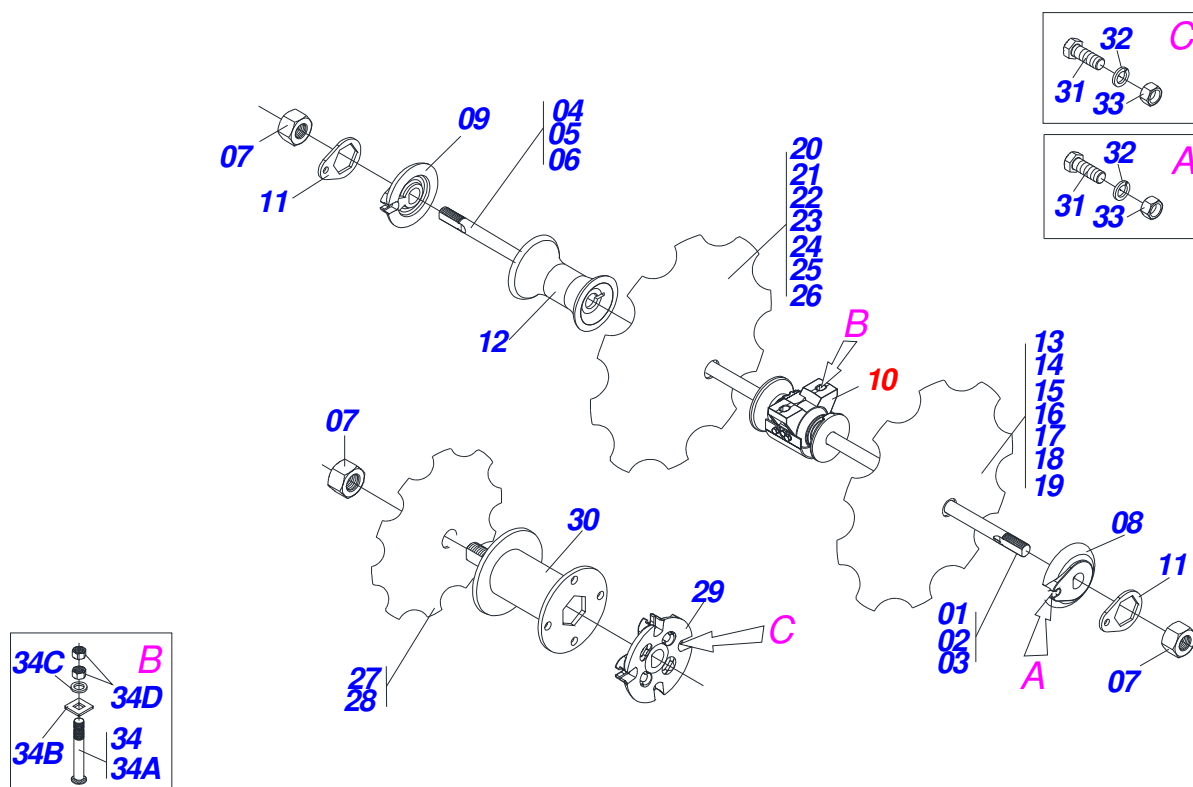

Item	Código	Descrição	Ver Pág.	28	32	36	40	50	52	56
01	0501059155	EIXO 2.1/8 X 2020 COM PORCAS		04	00	00	04	02	04	08
02	0501059852	EIXO 2.1/8 X 1722 COM PORCAS		00	02	06	02	06	04	00
03	0511050665	EIXO 2.1/8" X 1424 COM PORCAS		00	04	00	00	00	00	00
04	0561013277	EIXO 2.1/8 X 2020		04	00	00	04	02	04	08
05	0561015943	EIXO 2.1/8 X 1722		00	02	06	02	06	04	00
06	0561015983	EIXO 2.1/8" X 1424		00	04	00	00	00	00	00
07	0502040063	PORCA R.2.1/8 UNS 7 FPP X 53 SA SEXTAVADA 98 GAP/CR 10D		08	12	12	16	16	16	16
08	0502010594	TRAVA EIXO EXTERNO 2.1/8		04	06	06	06	08	08	08
09	0502010595	TRAVA EIXO INTERNO 2.1/8		04	06	06	06	08	08	08
10	0511047876	MANCAL AGRICOLA DM OL 292 X 2.1/8	12	08	12	12	12	16	16	16
11	0541010368	TRAVA PORCA ZN		08	12	12	12	16	16	16
12	0502011405	SEPARADOR 292 C/ F 2.1/8		16	14	18	22	26	28	32
13	0602046045	DR34X9 C95AF02FR2.3/16 D066 12REC		00	00	00	48	00	00	00
14	0602044153	DR32X9 C125AF02FR2.3/16 10REC TATU		00	29	00	37	00	00	00
15	0602044238	DR 32" X 7,50 C86AF02FR2.3/16 10REC		26	00	36	00	48	52	56
16	0602040001	DR30X7,5 C105AF04FR2.3/16 10R TATU		00	00	20	00	00	00	00
17	0602040140	DR30X7,5 C105AF02FR2.3/16 D066 10RE		00	00	18	00	00	00	00
18	0602044159	DR4REC5 32X10 C133AF04FR2.3/16 10R		00	00	00	00	00	00	56
19	0602040099	DR30X7,5 C105AF04FR2.3/16 10R TATU		00	00	00	00	00	00	56
20	0602044240	DR32X9 C86AF02FR2.3/16 D066 10REC		00	00	00	00	00	01	00
21	0602040139	DR30X9 C75AF02FR2.3/16 D066 10REC		00	00	01	01	01	00	00
22	0602040137	DR30X7,5 C84AFPAFR2.3/16 D066 10RE		01	00	01	00	00	00	00
23	0602037251	DR28X6 C89AFPAFR2.3/16" D066 10REC		01	00	01	00	00	00	00
24	0602037221	DR28X9 C108AF02FR2.3/16 D066 10REC		00	01	00	01	00	00	00
25	0602037250	DR28X7,5 C108AF02FR2.3/16 10R D066		00	00	01	00	00	00	00
26	0602033350	DR26X7,50 C90AF02FR2.3/16 03REC		01	01	01	01	01	01	01
27	0602033186	DR26X7,5 C90AF02FR55,56 10REC ROME		00	00	01	00	00	00	00
28	0602030431	DR24X6 C72AFPAFR2.3/16" D066 03REC		00	00	01	00	00	00	00
29	0561014077	TRAVA EXT EIXO 2.1/8" GCRO 701256		01	01	01	01	01	01	01
30	0521061008	SEPARADOR FURROW FILLE P/EIXO 2.1/8		01	01	01	01	01	01	01
31	0503010232	PARAFUSO 5/8 UNC X 1.3/4 C S. G.5 ZN		24	36	36	48	48	48	48