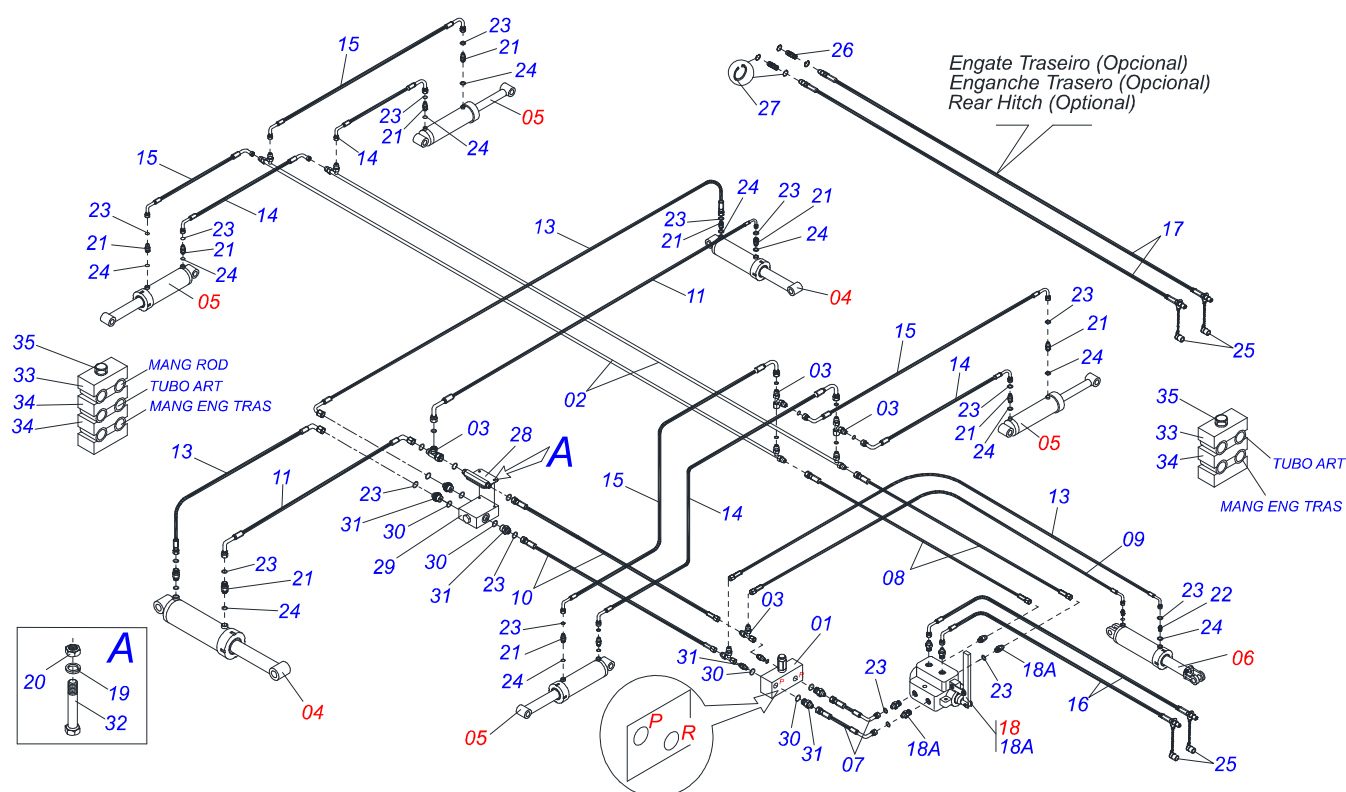

Item	Código	Descrição	Ver Pág.	QT
01	050105696	VALVULA DESCARGA COMPLETA (OFS)		04
02	0521061048	DUT DIST OL 3430 04SAIDAS R.3/4OFS		02
03	0503013637	ADAPTADOR MACHO T 1/2 OFS PORCA GIRATORIO LATERAL		08
04	0521051832	CILINDRO HIDRAULICO 53,98 X 114,30 X 654 X 346		02
05	0511048618	CILINDRO HIDRAULICO 50,8 X 101,6 X 810 X 470 8 GCRO		04
06	0511048617	CILINDRO HIDRAULICO 50,8 X 101,6 X 514 X 205	7	01
07	0501080549	MANG 1/2 X 450 TR-TC TERM OFS		02
08	0501080537	MANG 1/2 X 600 TR-TR TERM OFS		04
09	0501080970	MANGUEIRA 1/2 X 600 TR-TC TERM OFS		02
10	0501081088	MANG 1/2 X 650 TR-TM TERM OFS		02
11	0501081116	MANG 1/2 X 1630 TC-TC TERM OFS		02
12	0501081135	MANG 1/2 X 2850 TR-TC TERM OFS		01
13	0501081115	MANG 1/2 X 1330 TR-TC TERM OFS		02
14	0501081533	MANG 1/2 X 2350 TC-TC TERM OFS		04
15	0501081532	MANG 1/2 X 2950 TC-TC TERM OFS		04
16	0501081534	MANG 1/2 X 5300 TC-TM TERM OFS		02
17	0501081766	MANG 1/2 X 9600 TM-TM TERM OFS		02
18	0511043139	VALVULA SEGURANÇA COMPLETA		01
18A	0503013319	VALVULA SEGURANCA 07255026		01
18B	0503032098	NIPLE R 3/4 NPT X R13/16UN OFS X 46		06
19	0503010179	ARRUELA PRESSAO 5/16 ZN 1K01528		02
20	0503010337	PORCA SEXTAVADA 5/16 UNC G.5 ZN		02
21	0503030923	NIPLE 3/4 UNF X 13/16UN OFS X 40		12
22	0503032031	NIPLE 3/4UNF X13/16UN OFS X40 C/RED		02
23	0503010190	ANEL O RING 2-114 N 3006-9B		14
24	0503011030	ANEL O RING 2-014 N 3006-9B		48
25	0501053834	MACHO ENGATE RAPIDO 1/2 NPT		04
26	0501053835	FEMEA ENGATE RAPIDO AGRICOLA 1/2 NPT COM TAMPA		02
27	0503010217	ANEL RETENTOR PARA EIXO 501040		04