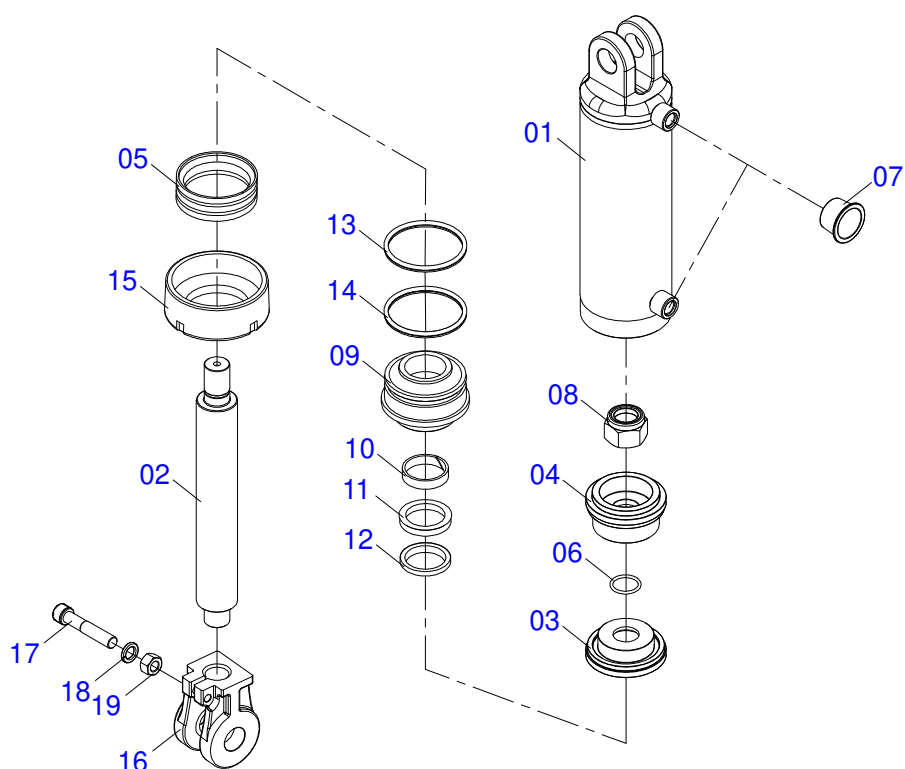

GCRO 7012 EIXO 2.1/8" E 1.3/4" RÍGIDA
GCRO 7012 50,54 E 56

Página 3
0909091491

Item	Código	Descrição	Ver Pág.	50 56 DISCOS
086	0541016676	EIXO 1.1/2 X 175		04 04
087	0503013662	PARAFUSO 1/2 UNC X 1 S C S I 12.9		04 04
088	0521010546	EIXO JUNCAO 31,75X145		02 02
089	0501011432	CHAVE 1.1/2 E 1.5/8 CABO CHATO		01 01
090	0501011431	CHAVE 1.3/4 CABO CHATO		02 00
091	0501061044	CHAVE 2.1/8 E 2.1/2 CABO CHATO		00 02
092	0503016140	CHAVE 3/4 CABO CILINDRO		01 00
093	0503016137	CHAVE 1.1/4 CABO CILINDRO		01 01
094	0501061045	CHAVE 1 CABO CILINDRICO		00 01
095	0541015451	CHAVE FIXA 2.3/8 X 2.3/4		01 00

Item	Código	Descrição	Ver Pág.	QT
01	0521061685	CAMISA 114,30 X 500		01
02	0521061684	EXTENSOR 56,98 X 590,50		01
03	0561016578	CORPO EMBOLO Ø53,98 X 114,30 HASTE		01
04	0502012643	CORPO EMBOLO 114,30 R1.1/2 UNF		01
05	0503015640	VEDACAO SELEMASTER DSM PCUB000014		01
06	0502012644	SUPORTE ANEIS 53,98 X 114,30		01
07	0503011893	ANEL BACK-UP 8-346 1G31096		01
08	0503011892	ANEL O RING 2-346 N 3006-9B 1G04629		01
09	0503015641	ANEL SLYDRING GR6900530-HM061		01
10	0503015642	VEDACAO U-CUP RUUB000970		01
11	0503015715	VEDACAO SCRAPER WAE302125-Z201		01
12	0502011222	TAMPA MOVEL 114,3		01
13	0503010002	GRAXEIRA 1800		02
14	0503030384	PLUG CON N-001		02
15	0521041339	JOGO REP CIL 53,98 x 114,30 (0511048619)		