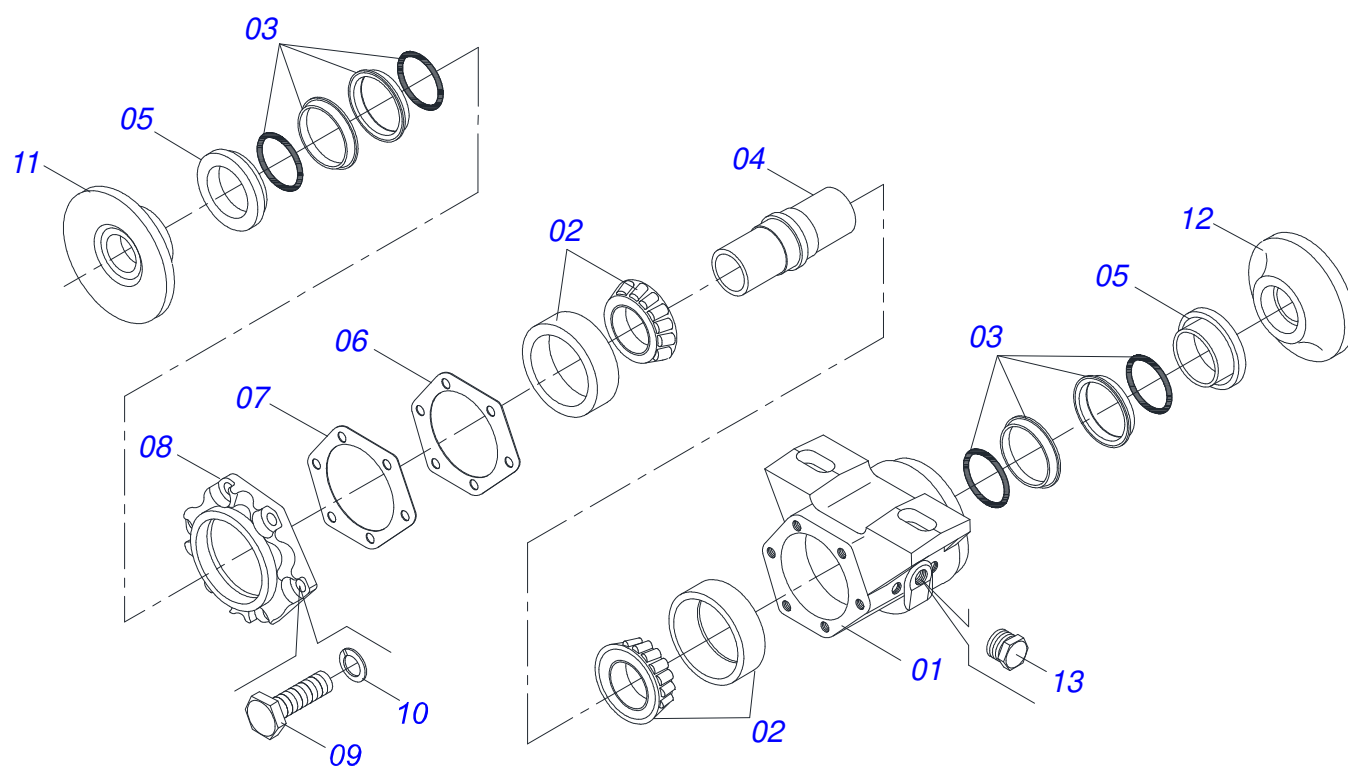

Item	Código	Descrição	Ver Pág.	QT
01	0502020482	CX DM		01
02	0503010005	ROLAMENTO 32212 IMP		02
03	0503030027	RETENTOR LP JB-255		02
04	0502010900	EIXO CM/DM		01
05	0502010735	PORTA RETENTOR COM BUCHA		02
06	0503030030	JUNTA VEDACAO 142 X 113,2 X 0,3		02
07	0503030685	JUNTA VEDACAO 142 X 113,2 X 0,1		02
08	0502020161	TAMPA CAIXA DM MRO-225 1.5/8		01
09	0503010237	PARAFUSO 3/8 UNC X 1 C S G.5 ZN		06
10	0503010025	ARRUELA PRESSAO 3/8 ZN 1K01527		06
11	0502040239	ENCOSTO EXTERNO DOS DISCOS		01
12	0502040240	ENCOSTO INTERNO DOS DISCOS		01
13	0503010856	BUJAO R 3/8 BSPT		01