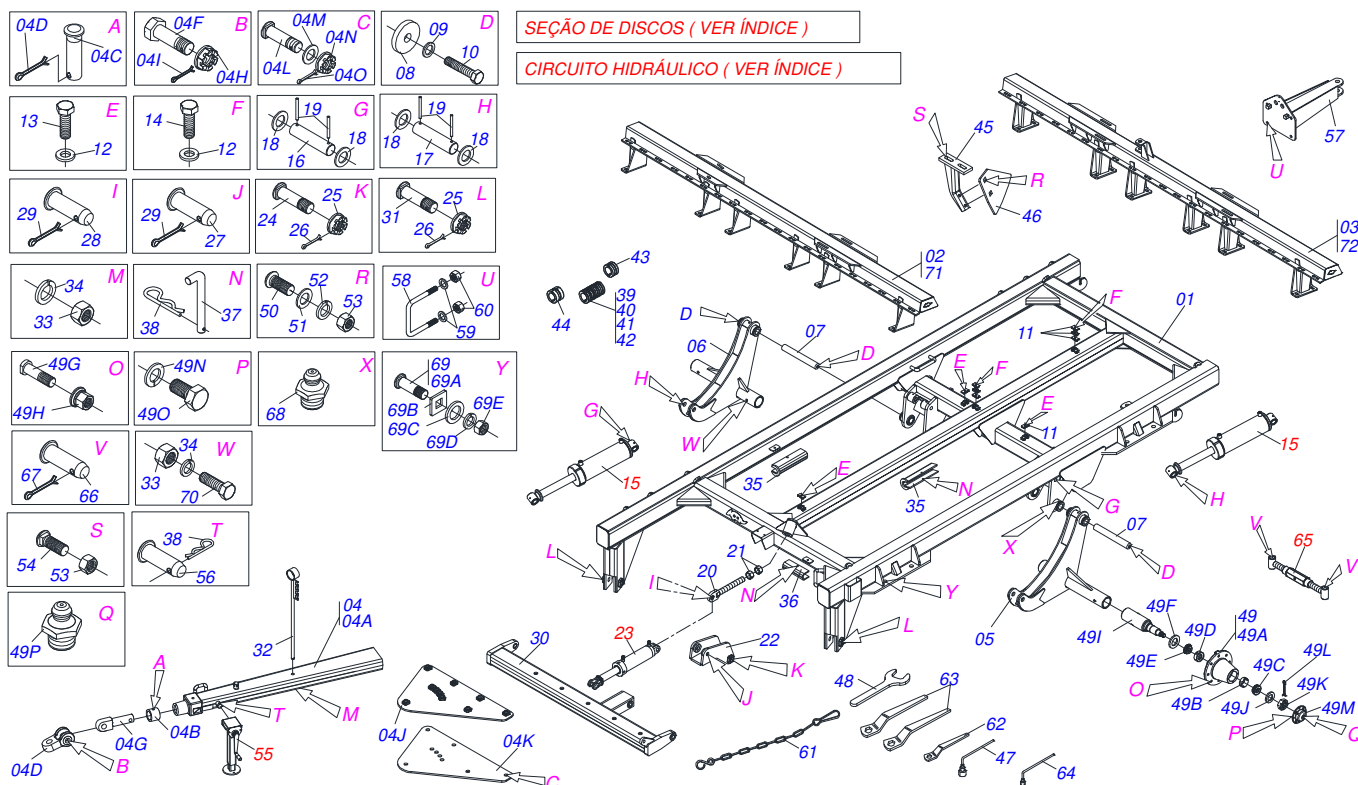

GCRO 7012 EIXO 2.1/8" E 1.3/4" RÍGIDA
GCRO 7012 28

Página 1
0909091483

Item	Código	Descrição	Ver Pág.	28 32
57	0501069421	ENGATE TRASEIRO (LEVE)		01 01
58	0541016679	PREND R.7/8" UNF X 200 X 200		02 02
59	0503010408	ARRUELA PRESSAO 7/8 ZN		04 04
60	0503010558	PORCA 7/8 NF PESADA ALTA ZN		04 04
61	0503013150	CORRENTE SEGURANCA 1300 X 3/8 COM GANCHO ARGOLA		01 01
62	0501011432	CHAVE 1.1/2 E 1.5/8 CABO CHATO		01 01
63	0501011431	CHAVE 1.3/4 CABO CHATO		02 02
64	0501061609	CHAVE 3/4 CABO CILINDRICO		01 01
65	0501052005	ESTABILIZADOR CHASSI COMPLETO	5	01 01
66	0521010546	EIXO JUNCAO 31,75X145		02 02
67	0503010523	CONTRAPINO 1/4 X 2 1G13201		02 02
68	0503010002	GRAXEIRA 1800		20 20
69	0501041102	PARAFUSO 1.1/4 UNC X 3.3/4 CA COMPLETO		08 08
69A	0501015348	PARAFUSO 1.1/4 UNC X 3.3/4 C A 8.8 ZN		08 08
69B	0501010953	TRAVA PARAFUSO 1.1/4		08 08
69C	0531010713	ARRUELA LISA 32,50X 65X 8,0 PCC2 ZN		08 08
69D	0503010070	ARRUELA PRESSAO 1.1/4		08 08
69E	0501010087	PORCA 1.1/4 UNC SEXTAVADA 2 ZN		08 08
70	0503013185	PARAFUSO 3/4 UNC X 5.1/2 C S G.7 ZN		04 04