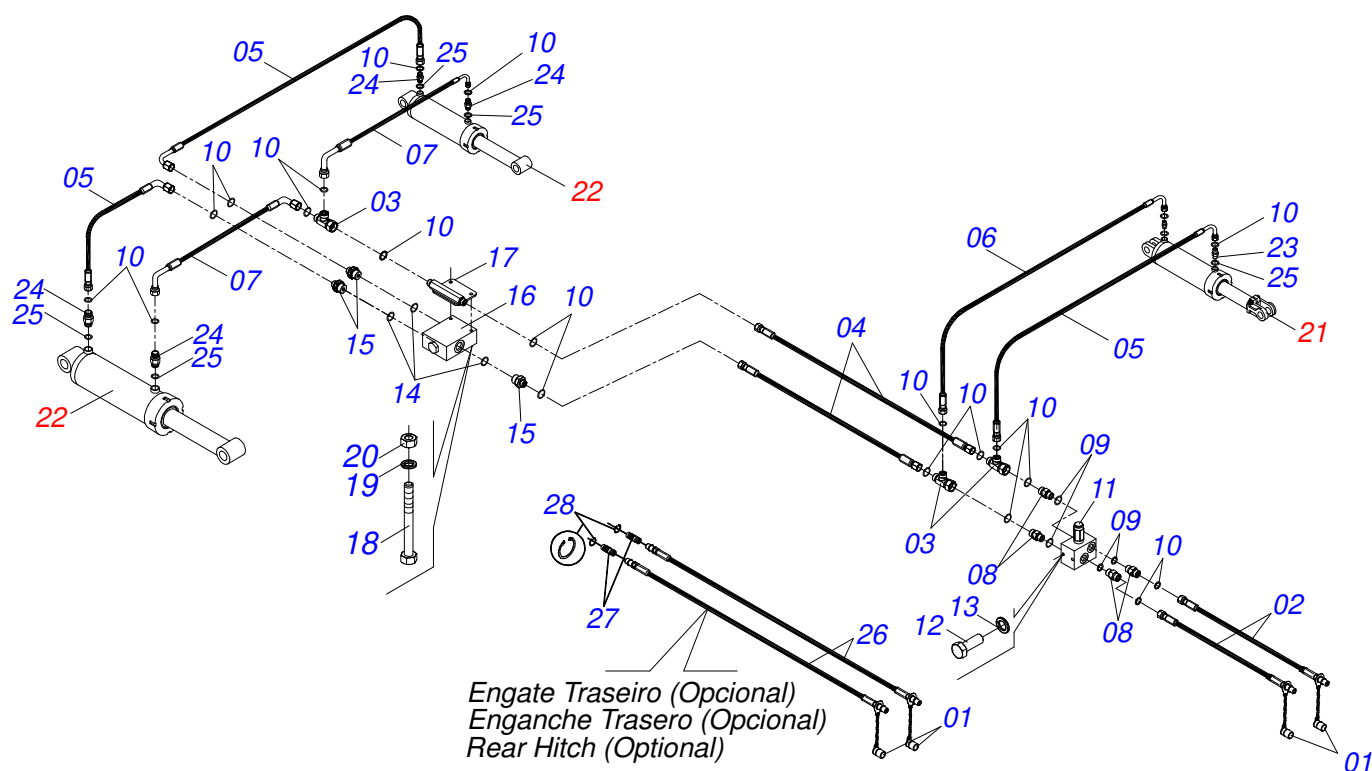

Item	Código	Descrição	Ver Pág.	QT
01	0501053834	MACHO ENGATE RAPIDO 1/2 NPT		02
02	0501080917	MANGUEIRA 1/2 X 5500 TR-TM TERM OFS		02
03	0503013637	ADAPTADOR MACHO T 1/2 OFS PORCA GIRATORIO LATERAL		03
04	0501081708	MANG 1/2 X 2300 TR-TR TERM OFS		02
05	0501081115	MANG 1/2 X 1330 TR-TC TERM OFS		03
06	0501081707	MANG 1/2 X 1000 TR-TC TERM OFS		01
07	0501081116	MANG 1/2 X 1630 TC-TC TERM OFS		02
08	0503030923	NIPLE 3/4 UNF X 13/16UN OFS X 40		04
09	0503010190	ANEL O RING 2-114 N 3006-9B		06
10	0503011030	ANEL O RING 2-014 N 3006-9B		21
11	0503010919	VALVULA DESCARGA HFB060306		01
12	0503010237	PARAFUSO 3/8 UNC X 1 C S G.5 ZN		02
13	0503010025	ARRUELA PRESSAO 3/8 ZN 1K01527		02
14	0503011109	ANEL O RING 2-119 N 3006 9B		02
15	0571010736	NIPLE R1.1/16 UN X 13/16UN OFS		03
16	0503016227	VALVULA DIVISORA FLUXO FD524512TN66		01
17	0521062967	DISTRIB OLEO R.13/6 OFS GASPCR-EHD		01
18	0503011053	PARAFUSO 5/16 UNC X 3 C S G.5 ZN		02
19	0503010179	ARRUELA PRESSAO 5/16 ZN 1K01528		02
20	0503010337	PORCA SEXTAVADA 5/16 UNC G.5 ZN		02
21	0511058419	CILINDRO HIDRAULICO 50,80 X 101,60 X 514 X 206		01
22	0521051832	CILINDRO HIDRAULICO 53,98 X 114,30 X 654 X 346		02
23	0503032031	NIPLE 3/4UNF X13/16UN OFS X40 C/RED		02
24	0503030923	NIPLE 3/4 UNF X 13/16UN OFS X 40		04
25	0503010190	ANEL O RING 2-114 N 3006-9B		06
26	0501081766	MANG 1/2 X 9600 TM-TM TERM OFS		02
27	0503010217	ANEL RETENTOR PARA EIXO 501040		04
28	0501053835	FEMEA ENGATE RAPIDO AGRICOLA 1/2 NPT COM TAMPA		02