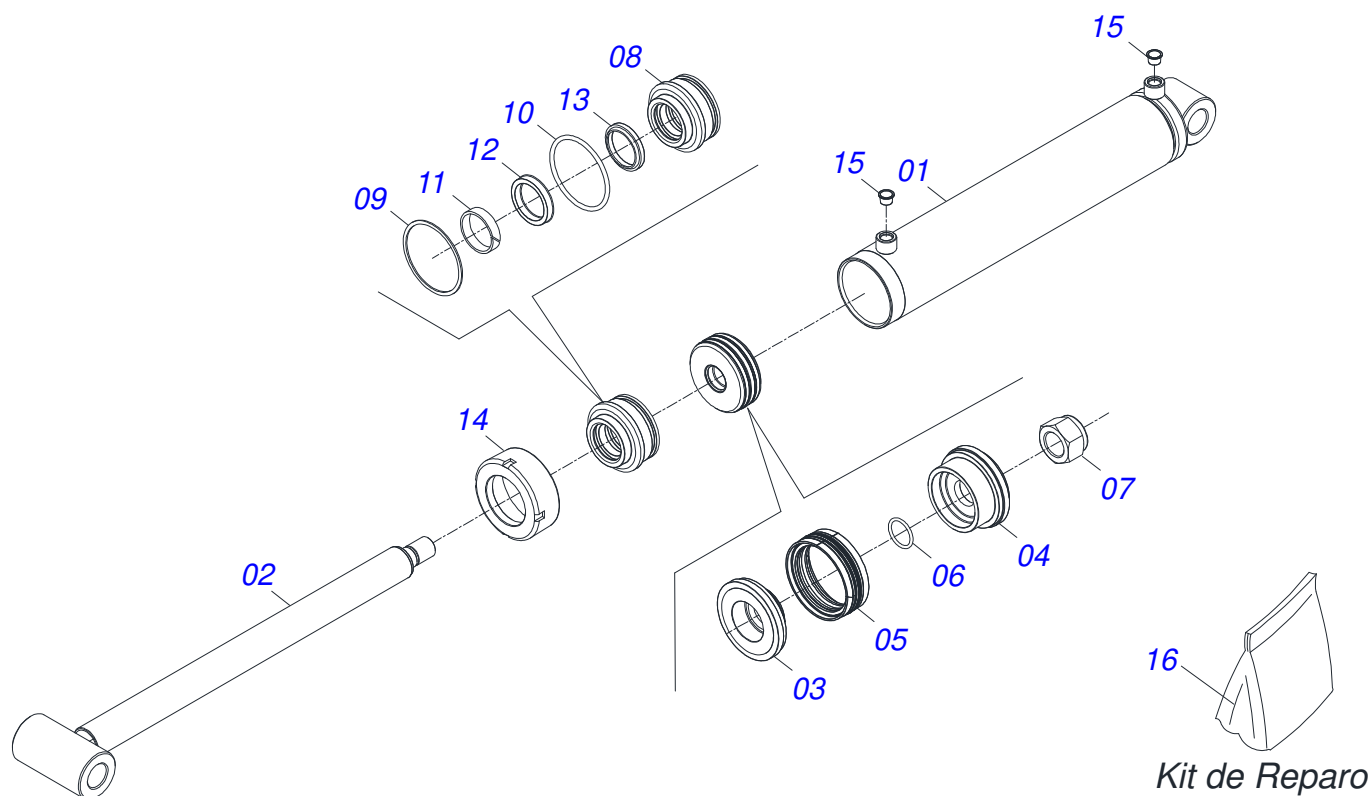

Item	Código	Descrição	Ver Pág.	QT
01	0521061438	CAMISA 101,60 X 650,50 X 38,40		01
02	0521061439	EXTENSOR 50,80 X 751,50 X 38,40		01
03	0561016389	CORPO EMBOLO 50,80 X 101,60 HASTE		01
04	0561016387	CORPO EMBOLO 50,80 X 101,60 PORCA		01
05	0503015633	VEDACAO SELEMASTER DSM PCB0NB102-NCRO		01
06	0503010345	ANEL O RING 2-218 N 3006-9B 1G04609		01
07	0503010817	PORCA SEXTAVADA AUTOTRAVANTE COM NYLON 1.1/4 UNF ALTA G.5 ZN		01
08	0502012642	SUPORTE ANEIS 50,80 X 101		01
09	0503011061	ANEL BACK-UP 8-342		01
10	0503010338	ANEL O RING 2-342 N 3006-9B		01
11	0503015634	ANEL SLYDRING GR2C02000-HM061		01
12	0503015635	VEDACAO U-CUP RUUB000020		01
13	0503015636	VEDACAO SCRAPER WAE302000-Z04		01
14	0502010017	TAMPA MOVEL 101,6		01
15	0503030384	PLUG CON N-001		02
16	0521041338	JOGO REP CIL (0511048617)		01