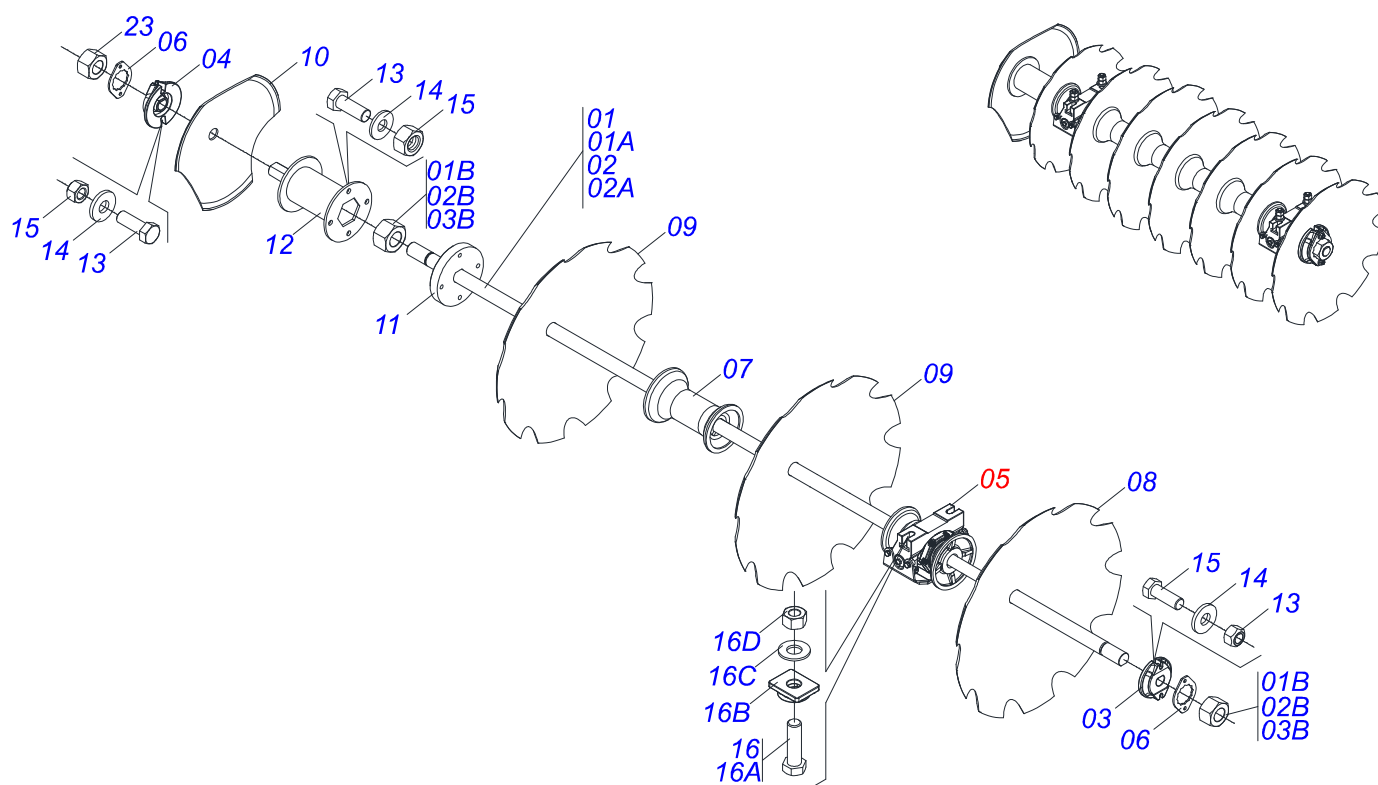

Item	Código	Descrição	Ver Pág.	QT
01	0511044701	EIXO 1.3/4 X 1660 COM PORCAS		06
01A	0541010245	EIXO 1.3/4 X 1660		01
01B	0501010333	PORCA 1.3/4 UN 7FPP ZN		02
02	0511044702	EIXO 1.3/4 X 1960 COM PORCAS		02
02A	0541010246	EIXO 1.3/4 X 1960		01
02B	0501010333	PORCA 1.3/4 UN 7FPP ZN		02
03	0502012221	TRAVA EIXO INTERNO 1.3/4		08
04	0502012222	TRAVA EIXO EXTERNO 1.3/4		08
05	0511044750	MANCAL AGR DM 292 1.3/4 C/PROT	11	16
06	0511014339	TRAVA PORCA 1.5/8 SEXTAVADO 71,0/71,5 GA		16
07	0502012193	SEPARADOR 292 X 1.3/4		26
08	0602044235	DR32X7,5 C86AF02FR1.13/16 10R GONZA		50
09	0601044053	DL32X7,5 C86AF02FR1.13/16 GONZALES		50
10	0602033344	DR26X6 C90AFPAFR1.13/16 3REC TATU		01
11	0502012378	TRAVA EXTERNA DO EIXO 1.3/4 FURROW FILLER		01
12	0511067147	SEPD 257 EIXO 1.3/4 FURROW FILLER		01
13	0503010232	PARAFUSO 5/8 UNC X 1.3/4 C S G.5 ZN		52
14	0501012140	ARRUELA LISA 16,50 X 40 X 4,00 ZN		52
15	0503012412	PORCA SEXTAVADA AUTOTRAVANTE 5/8 UNC G.5 ZN		52
16	0501041925	CONJUNTO PECAS IMPLEMENTO 3/4 UNC X 3.1/2 CA		32
16A	0501010950	PARAFUSO 3/4 UNC X 3.1/2 CAPQ G.5 ZN		32
16B	0501010949	TRAVA PARAFUSO 3/4		32
16C	0501010322	ARRUELA LISA 20,50 X 46 X 4,00 ZN		32
16D	0503010014	PORCA SEXTAVADA 3/4 UNC (PESADA) G.5 ZN		32