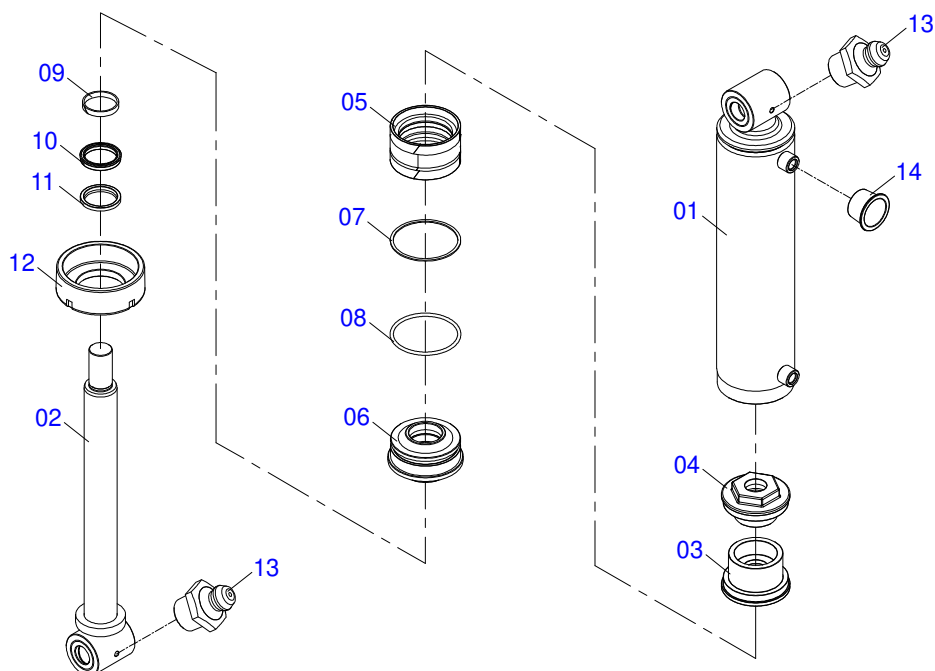

GCRO 7012 EIXO 2.1/8" E 1.3/4" RÍGIDA
GCRO 7012 50,54 E 56

Página 3
0909091491

Item	Código	Descrição	Ver Pág.	50 56 DISCOS
086	0541016676	EIXO 1.1/2 X 175		04 04
087	0503013662	PARAFUSO 1/2 UNC X 1 S C S I 12.9		04 04
088	0521010546	EIXO JUNCAO 31,75X145		02 02
089	0501011432	CHAVE 1.1/2 E 1.5/8 CABO CHATO		01 01
090	0501011431	CHAVE 1.3/4 CABO CHATO		02 00
091	0501061044	CHAVE 2.1/8 E 2.1/2 CABO CHATO		00 02
092	0503016140	CHAVE 3/4 CABO CILINDRO		01 00
093	0503016137	CHAVE 1.1/4 CABO CILINDRO		01 01
094	0501061045	CHAVE 1 CABO CILINDRICO		00 01
095	0541015451	CHAVE FIXA 2.3/8 X 2.3/4		01 00

Item	Código	Descrição	Ver Pág.	QT
01	0521061685	CAMISA 114,30 X 500		01
02	0521061684	EXTENSOR 56,98 X 590,50		01
03	0561016578	CORPO EMBOLO Ø53,98 X 114,30 HASTE		01
04	0502012643	CORPO EMBOLO 114,30 R1.1/2 UNF		01
05	0503015640	VEDACAO SELEMASTER DSM PCUB000014		01
06	0502012644	SUPORTE ANEIS 53,98 X 114,30		01
07	0503011893	ANEL BACK-UP 8-346 1G31096		01
08	0503011892	ANEL O RING 2-346 N 3006-9B 1G04629		01
09	0503015641	ANEL SLYDRING GR6900530-HM061		01
10	0503015642	VEDACAO U-CUP RUUB000970		01
11	0503015715	VEDACAO SCRAPER WAE302125-Z201		01
12	0502011222	TAMPA MOVEL 114,3		01
13	0503010002	GRAXEIRA 1800		02
14	0503030384	PLUG CON N-001		02
15	0521041339	JOGO REP CIL 53,98 x 114,30 (0511048619)		