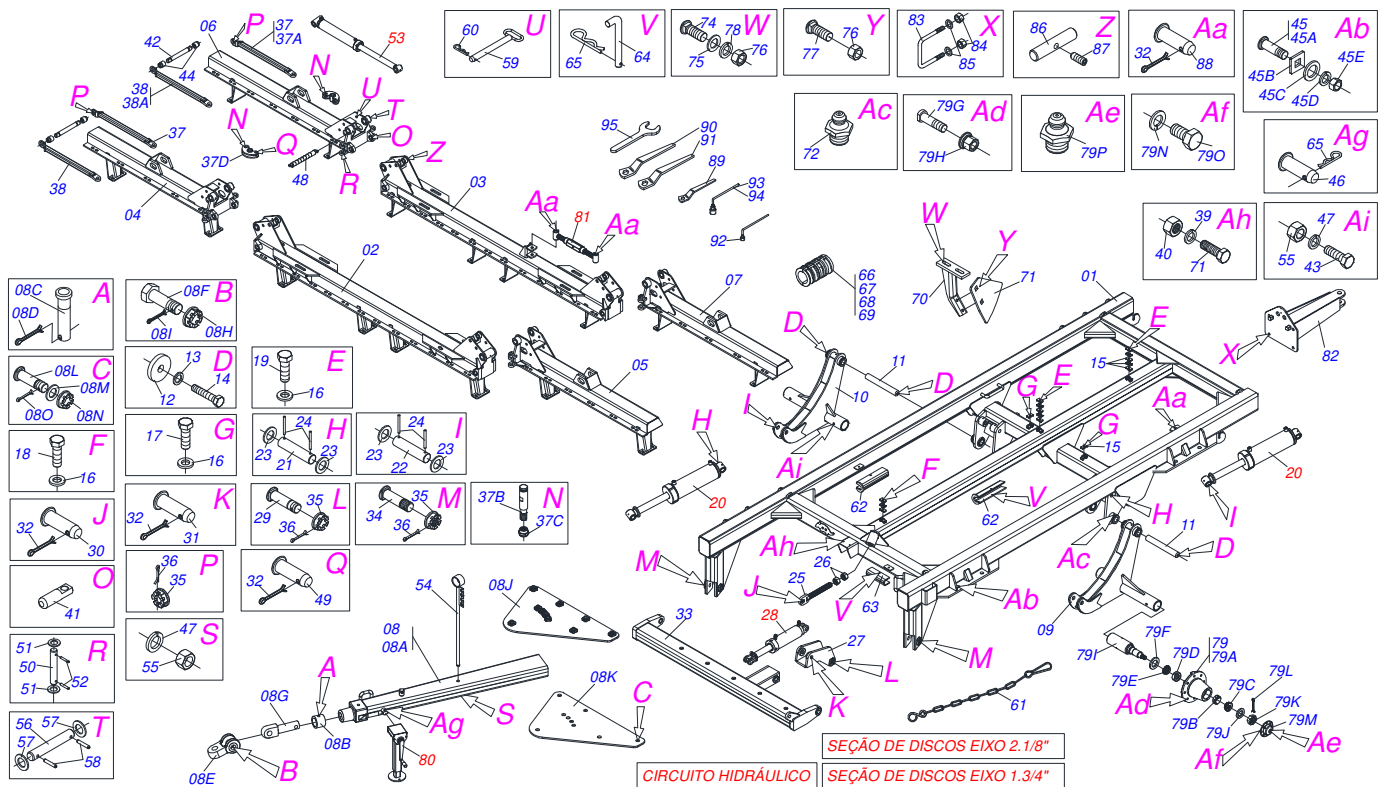

Item	Código	Descrição	Ver Pág.	50 56 DISCOS
001	0511066590	QUADRO GCRO 7010/7012	01	00
001.	0521061009	QUADRO GCRO 7012 56	00	01
002	0511067578	CHASSI CENT DIANT GCRO 7012 50	01	00
002.	0521060764	CHASSI CENTRAL DIANT GCRO 7012 56	00	01
003	0511067306	CHASSI CENT TRAS GCRO 7012 48/50	01	00
003.	0521060765	CHASSI CENTRAL TRAS GCRO 7012	00	01
004	0511067580	CHASSI DIANT LAT DIR GCRO 7012 50	01	00
004.	0521060766	CHASSI LAT DIANT DIR GCRO 7012	00	01
005	0511067308	CHASSI DIAN LAT ESQ GCRO 7012 48/50	01	00
005.	0521060767	CHASSI LAT DIANT ESQ GCRO 7012	00	01
006	0511067309	CHASSI TRAS LAT DIR GCRO 7012 48/50	01	00
006.	0521060768	CHASSI LAT TRAS DIR GCRO 7012	00	01
007	0511067583	CHASSI TRAS LAT ESQ GCRO 7012 50	01	00
007.	0521060769	CHASSI LAT TRAS ESQ GCRO 7012	00	01
008	0511041592	BARRA TRAÇÃO COMPLETO COM ENGATE 3"	01	00
008.	0521041823	BARRA TRACAO COMPLETA (PINO 3)	00	01
008A	0511064669	BARRA TRACAO	01	01
008B	0502040263	ANEL TRAVA ENGATE 32M 106	01	01
008C	0561017306	EIXO JUNCAO 31,50 X 130	01	01
008D	0503010523	CONTRAPINO 1/4 X 2 1G13201	01	01
008E	0502040293	U ENGATE YH-90	01	00
008E.	0502040849	"U" ENGATE(PINO 3" JD)GASPCR-EHD26D	00	01
008F	0511067199	PARAFUSO 2 UNS 10FPP X 241,50	01	01
008G	0502040264	PINO ENGATE 32M108/YH-91	01	01
008H	0502040558	PORCA CASTELO 2 UNS 10FPP SEXTAVADO 99 SA	01	01
008I	0503010074	CONTRAPINO 3/8 X 4	01	01
008J	0511064659	PLACA SUPERIOR	01	01
008K	0511064658	PLACA INFERIOR	01	01
008L	0521011880	EIXO JUNCAO 37,50 X 227 PQ R.1.1/2 GAPCW ZN	06	06
008M	0501012916	ARRUELA LISA 38,50 X 66 X 4,75 ZN	06	06
008N	0501011301	PORCA CASTELO 1.1/2 UNC 6 FPP SEXTAVADA 2.5/16 ZN	06	06