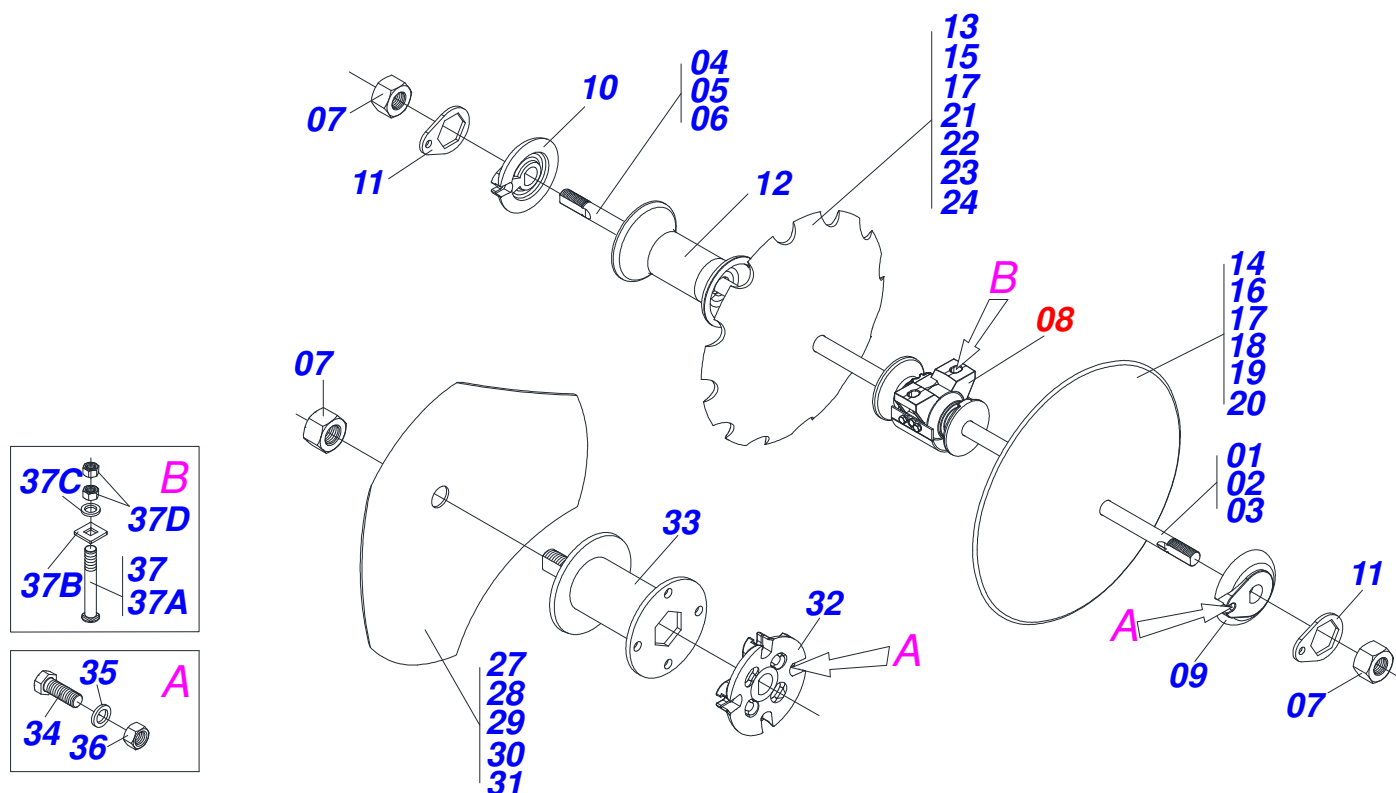

Item	Código	Descrição	Ver Pág.	28	32	36	40LIS./REC.
01	0501046859	EIXO 1.5/8 7FPP X1780-PORCAS 2.3/4		04	00	00	04
02	0501046854	EIXO 1.5/8 7FPP X1240-PORCAS 2.3/4		00	04	00	00
03	0501046856	EIXO 1.5/8 7FPP X1510-PORCAS 2.3/4		00	02	06	02
04	0501015631	EIXO 1.5/8 7FPP X 1780 ATCR		04	00	00	04
05	0501019016	EIXO 1.5/8 7FPP X1240		00	04	00	00
06	0501019012	EIXO 1.5/8 7FPP X1510		00	02	06	02
07	0502040640	PORCA 1.5/8 7 FPP SEXT 2.3/4 ZN		08	12	12	12
08	0501048457	MANCAL AGRICOLA DM 262 X1.5/8 COM PROTECAO 13 TK		08	12	12	12
09	0502011047	TRAVA EIXO INTERNO 1.5/8		04	06	08	06
10	0502011048	TRAVA EIXO EXTERNO 1.5/8		04	06	08	06
11	0511014339	TRAVA PORCA 1.5/8 SEXT 71,0/71,5 GA		08	12	16	12
12	0502010703	SEPARADOR 263 C/ F 1.5/8		16	14	18	22
13	0602037006	DR28X7,5 C102AF04FR1.11/16 10R TATU		14	16	18	38
14	0601039053	DL28X7,5 C102AF04FR1.11/16 TATU		12	14	16	18
15	0602040074	DR30X7,5 C105AF04FR1.11/16 10R TATU		00	00	18	00
16	0601042040	DL30X7,5 C105AF04FR1.11/16 TATU		00	00	16	00
17	0602040133	DR30X7,5 C105AFPAFR1.11/16 10REC		00	14	00	00
18	0601042070	DL30X7,5 C105AFPAFR1.11/16 D090		00	16	00	00
19	0601033065	DL26X7,5 C90AF04FR1.11/16 TATU		01	01	00	00
20	0601030096	DL24X7,5 C84AF04FR1.11/16 TATU		01	01	00	00
21	0602029301	DR22X6 C63AFPAFR1.11/16 03REC TATU		01	01	01	01
22	0602037242	DR28X6 C102AFPAFR1.11/16" D090 10RE		00	01	00	00
23	0602033294	DR26X6 C90AFPAFR1.11/16 10REC TATU		00	01	00	00
24	0602030359	DR24X6 C72AFPAFR1.11/16 03REC TATU		00	01	00	00
25	0601039053	DL28X7,5 C102AF04FR1.11/16 TATU		00	00	01	00
26	0601033065	DL26X7,5 C90AF04FR1.11/16 TATU		00	00	01	00
27	0602030359	DR24X6 C72AFPAFR1.11/16 03REC TATU		00	00	01	00
28	0602033005	DR26X6 C90AF04FR1.11/16 10R TAT/CIV		00	29	01	01
29	0602030005	DR24X6 C84AF04FR1.11/16 10R TA/CIV		00	01	00	00
30	0602029238	DR22X6 C74AFPAFR1.11/16 10REC TATU		00	01	00	00
31	0602027279	DR20X6 C50AFPAFR1.11/16 3REC TATU		00	01	00	00