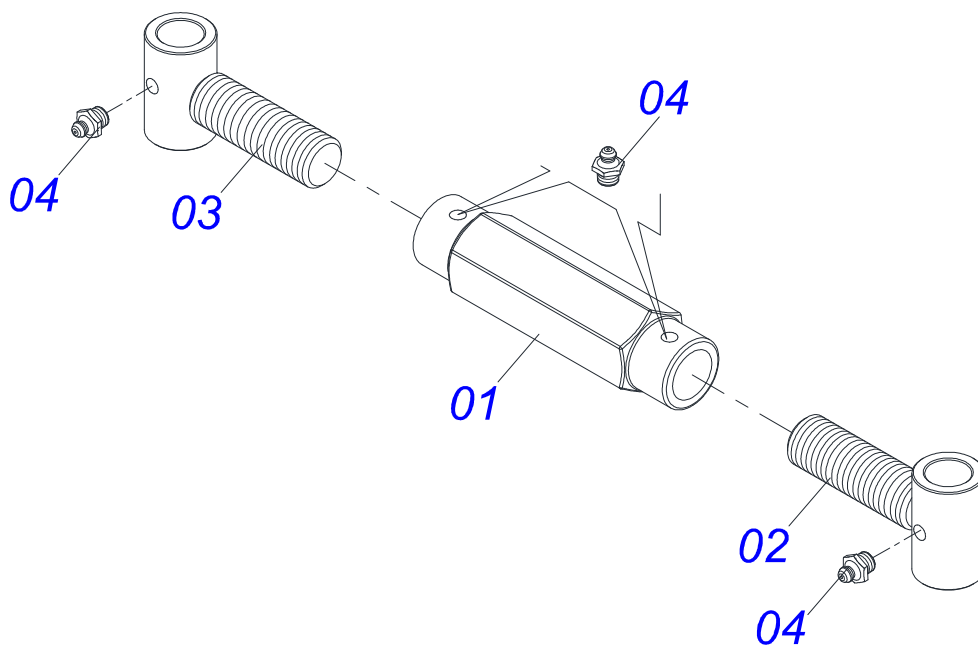

Item	Código	Descrição	Ver Pág.	QT
01	0502011469	PORCA REG 245 R. TRAPEZ GAPCW		01
02	0501069416	FUSO EXT R1.1/2 TRAPEZ DIRX140 GCRO		01
03	0501069417	FUSO EXT R1.1/2 TRAPEZ ESQX140 GCRO		01
04	0503010002	GRAXEIRA 1800		04