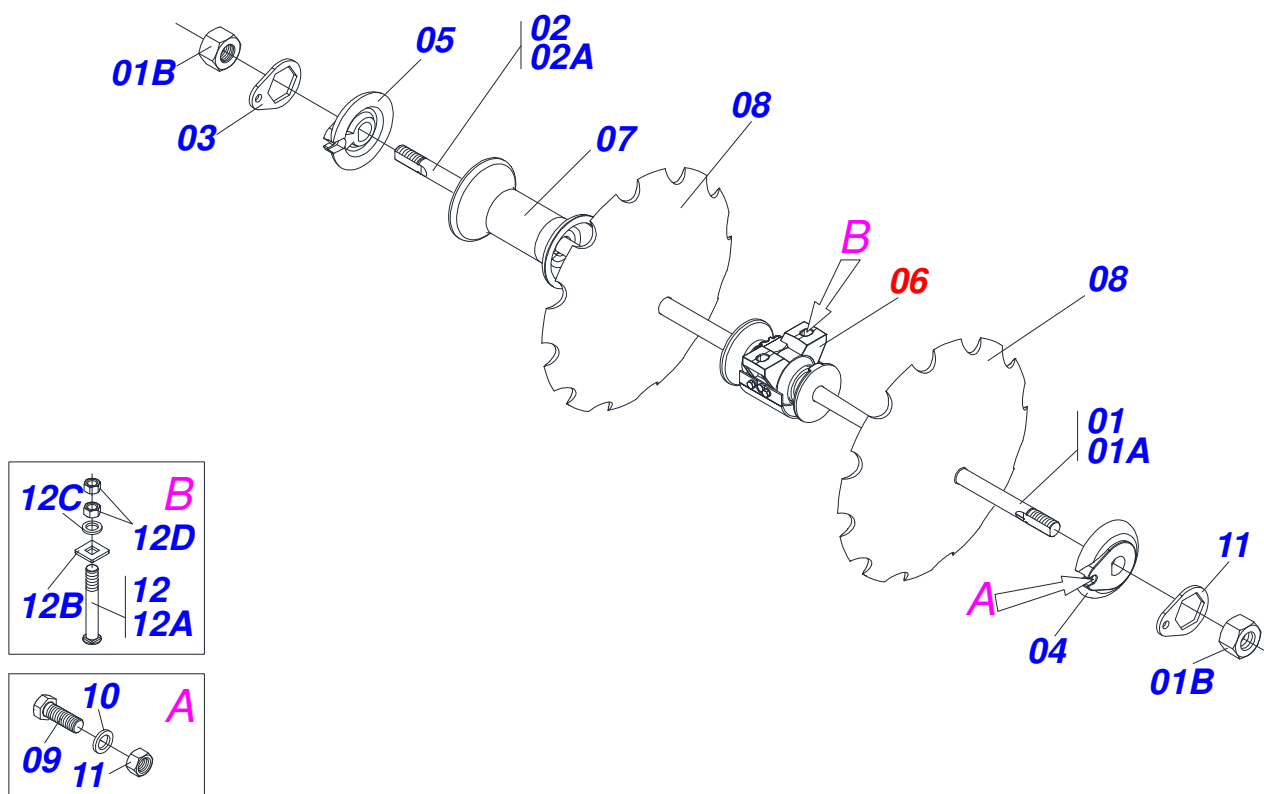

Item	Código	Descrição	Ver Pág.	48
01	0501046856	EIXO 1.5/8 7FPP X1510-PORCAS 2.3/4	01	
01A	0501015631	EIXO 1.5/8 7FPP X 1780 ATRC	01	
01B	0502040640	PORCA 1.5/8 7 FPP SEXT 2.3/4 ZN	02	
02	0501046859	EIXO 1.5/8 7FPP X1780-PORCAS 2.3/4	02	
02A	0501019012	EIXO 1.5/8 7FPP X1510	01	
03	0502012636	TRAVA PORCA 1.5/8 (SEXT 71,0/71,50)	12	
04	0502011048	TRAVA EIXO EXTERNO 1.5/8	06	
05	0502011047	TRAVA EIXO INTERNO 1.5/8	06	
06	0501048457	MANCAL AGRICOLA DM 262 X1.5/8 COM PROTECAO TK	13	
07	0502010703	SEPARADOR 263 C/ F 1.5/8	22	
08	0602037006	DR28X7,5 C102AF04FR1.11/16 10R TATU	20	
09	0503010232	PARAFUSO 5/8 UNC X 1.3/4 C S G.5 ZN	08	
10	0503010027	ARRUELA PRESSAO 5/8 ZN 1K01574	12	
11	0503010013	PORCA SEXTAVADA 5/8 UNC G.5 ZN	12	
12	0501041925	CONJUNTO PECAS IMPLEMENTO 3/4 UNC X 3.1/2 CA	32	
12A	0501010950	PARAFUSO 3/4 UNC X 3.1/2 CAPQ G.5 ZN	32	
12B	0501010949	TRAVA PARAFUSO 3/4	32	
12C	0501010322	ARRUELA LISA 20,50 X 46 X 4,00 ZN	32	
12D	0503010014	PORCA SEXTAVADA 3/4 UNC (PESADA) G.5 ZN	64