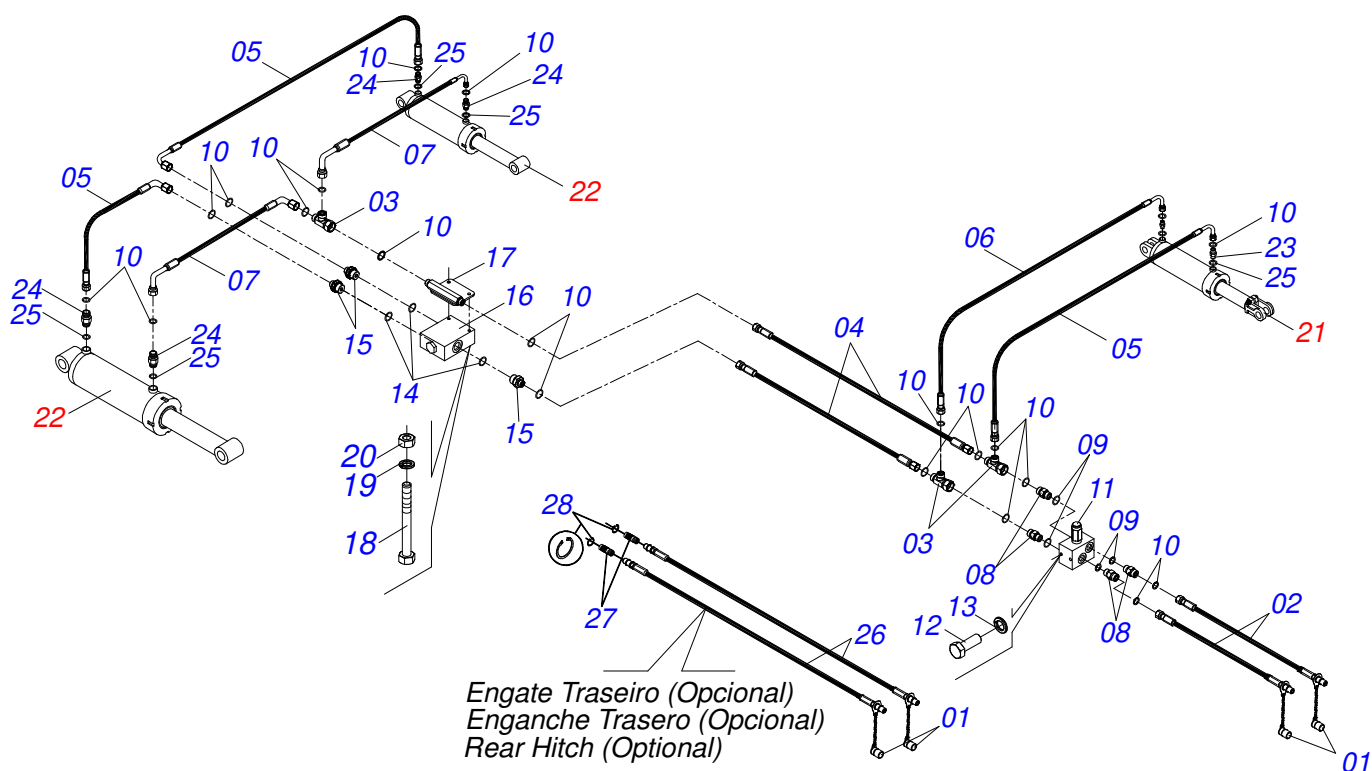

Item	Código	Descrição	Ver Pág.	QT
01	0501053834	MACHO ENGATE RAPIDO AGRICOLA 1/2 NPT COM TAMPA		02
02	0501080917	MANGUEIRA 1/2 X 5500 TR-TM TERM OFS		02
03	0503013637	ADAPTADOR MACHO T 1/2 OFS PORCA GIRATORIO LATERAL		03
04	0501081708	MANG 1/2 X 2300 TR-TR TERM OFS		02
05	0501081115	MANG 1/2 X 1330 TR-TC TERM OFS		03
06	0501081707	MANG 1/2 X 1000 TR-TC TERM OFS		01
07	0501081116	MANG 1/2 X 1630 TC-TC TERM OFS		02
08	0503030923	NIPLÉ 3/4 UNF X 13/16UN OFS X 40		04
09	0503010190	ANEL O RING 2-114 N 3006-9B		06
10	0503011030	ANEL O RING 2-014 N 3006-9B		21
11	0503010919	VALVULA DESCARGA HFB060306		01
12	0503010237	PARAFUSO 3/8 UNC X 1 C S G.5 ZN		02
13	0503010025	ARRUELA PRESSAO 3/8 ZN 1K01527		02
14	0503011109	ANEL O RING 2-119 N 3006 9B		02
15	0571010736	NIPLÉ R1.1/16 UN X 13/16UN OFS		03
16	0503016227	VALVULA DIVISORA FLUXO FD524512TN66		01
17	0521062967	DISTRIB OLEO R.13/6 OFS GASPCR-EHD		01
18	0503011053	PARAF 5/16 UNC X 3 C S G.5 ZN		02
19	0503010179	ARRUELA PRESSAO 5/16 ZN 1K01528		02
20	0503010337	PORCA SEXTAVADA 5/16 UNC G.5 ZN		02
21	0511058419	CILINDRO HIDRAULICO 50,80 X 101,60 X 514 X 206	7	01
22	0521051832	CILINDRO HIDRAULICO 53,98 X 114,30 X 654 X 346	6	02
23	0503032031	NIPLÉ 3/4UNF X13/16UN OFS X40 C/RED		02
24	0503030923	NIPLÉ 3/4 UNF X 13/16UN OFS X 40		04
25	0503010190	ANEL O RING 2-114 N 3006-9B		06
26	0501081766	MANG 1/2 X 9600 TM-TM TERM OFS		02
27	0503010217	ANEL RETENTOR PARA EIXO 501040		04
28	0501053835	FEMEA ENGATE RAPIDO AGRICOLA 1/2 NPT COM TAMPA		02