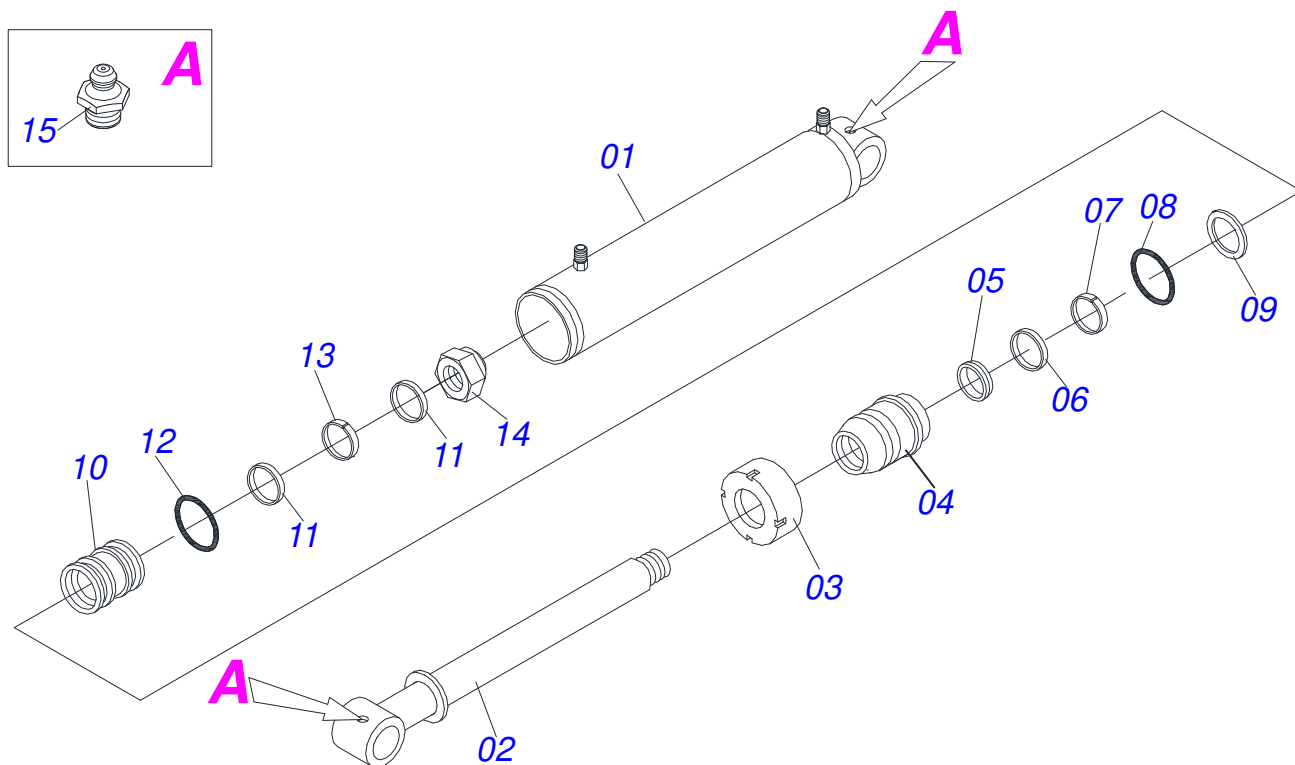

Item	Código	Descrição	Ver Pág.	QT
00	0511041599	CILINDRO HIDRAULICO 50,8 X 127 X 654 X 346 8 GAPCW		01
01	0511064729	CAMISA 127 X 551		01
02	0511064728	EXTENSOR 50,80 X 580		01
03	0502010382	TAMPA MOVEL 127		01
04	0502011000	SUPT ANEIS 50,8 X 127		01
05	0503010039	ANEL RASPADOR D-2000 1G24231		01
06	0503010991	GAXETA 1870-2000-375-B 1G17225		01
07	0503010952	ANEL G.I.2 X3X1/2 W2-2250-500 PK		01
08	0503010351	ANEL O RING 2-425 N 3006-9B		01
09	0503011062	ANEL BACK-UP 8-425		01
10	0502010963	EMBOLO 50,8 X 127		01
11	0503010552	GAXETA 3750-4250-625-B		02
12	0503010345	ANEL O RING 2-218 N 3006-9B 1G04609		01
13	0503010974	ANEL G.E.5 X3X1/2 W2-5000-500 PK		01
14	0503010817	PORCA SEXTAVADA AUTOTRAVANTE COM NYLON 1.1/4 UNF ALTA G.5 ZN		01
15	0503010002	GRAXEIRA 1800		02
16	0501031961	JOGO REP COMPL CIL 50,8 X 127		01