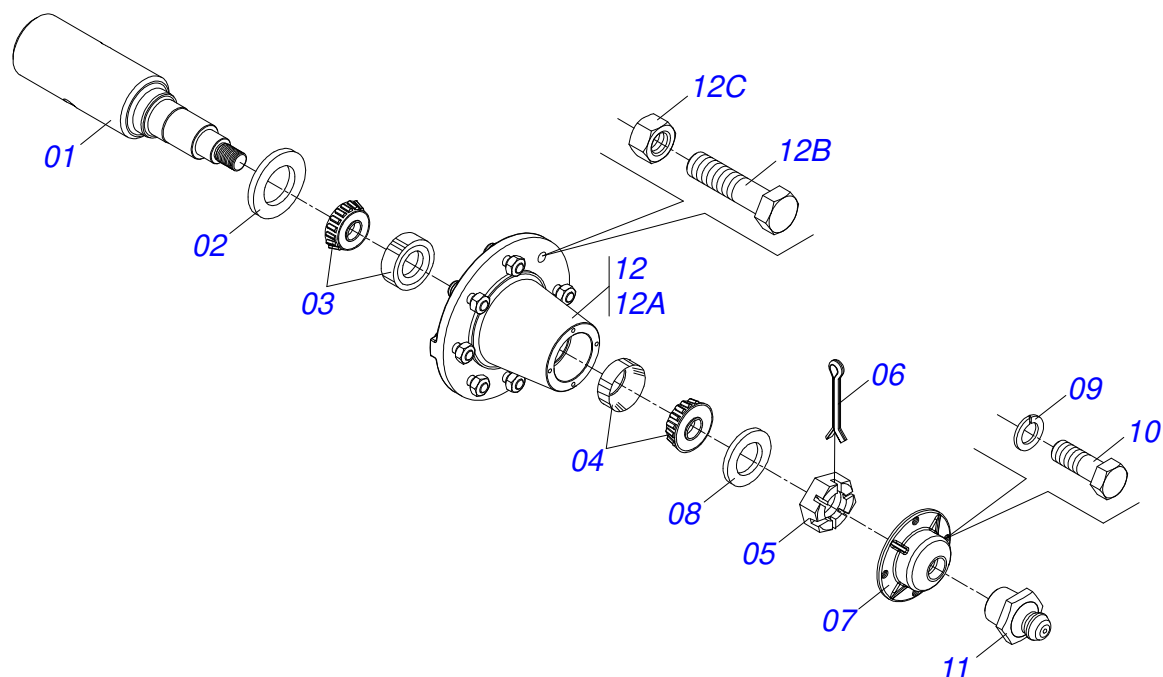

Item	Código	Descrição	Ver Pág.	QT
01	0541016566	PONTA EIXO 3.1/2 X 375 GCRO 7010		01
02	0503013314	RETENTOR 5166-GB 63,5 X 110 X 13 ARCA		01
03	0503015290	ROLAMENTO 3780/3720 NAC		01
04	0503014821	ROLAMENTO 2780/2720 NAC		01
05	0503830009	PORCA CASTELO R 1 UNS 14FPP X 22 SA		01
06	0503010018	CONTRAPINO 5/32 X 1.1/2		01
07	0502020591	TAMPA PROTETORA		01
08	0511812492	ARRUELA LISA 28 X 46 X 6,30 SA		01
09	0503011444	ARRUELA PRESSAO 5/16 SA		04
10	0503810358	PARAFUSO 5/16 UNC X 7/8 C S G.5 SA		04
11	0503010002	GRAXEIRA 1800		01
12	0501110738	CAIXA RODADO TRANSPORTE COM PARAFUSO		01
12A	0502012260	CAIXA RODADO TRANSPORTE		01
12B	0501010186	PARAFUSO RODA 5/8UNFX2.1/8CR G.5 REC ZN		08
12C	0503010064	PORCA CONICA 5/8 NF ZN		08