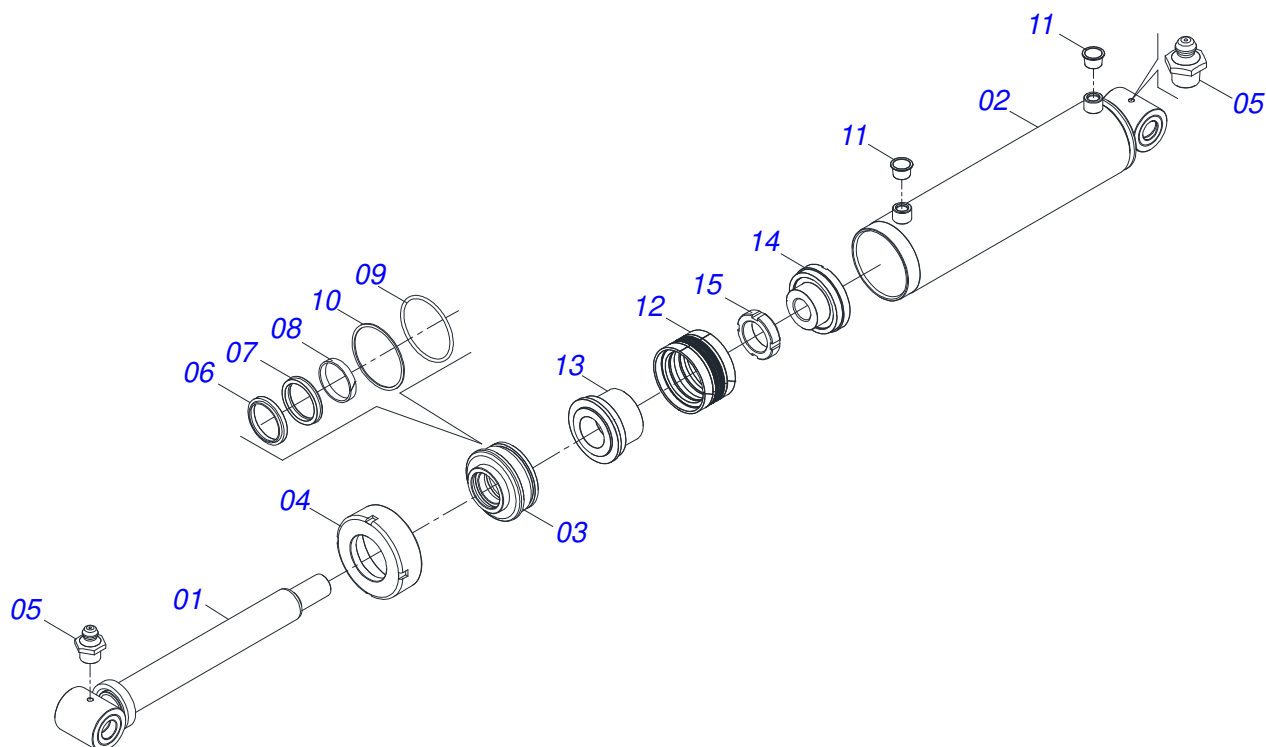

Item	Código	Descrição	Ver Pág.	QT
01	0521061684	EXTENSOR 56,98 X 590,50		01
02	0521061685	CAMISA 114,30 X 500 GCRO 7010		01
03	0502012644	SUPORTE ANEIS 53,98 X 114,30		01
04	0502011222	TAMPA MOVEL 114,3		01
05	0503010002	GRAXEIRA 1800		02
06	0503015715	VEDACAO SCRAPER WAE302125-Z201		01
07	0503015642	VEDACAO U-CUP RJUB000970		01
08	0503015641	ANEL SLYDRING GR6900530-HM061		00
09	0503011892	ANEL O RING 2-346 N 3006-9B 1G04629		01
10	0503011893	ANEL BACK-UP 8-346 1G31096		01
11	0503030384	PLUG CON N-001		02
12	0503015640	VED SELEMASTER DSM PCUB000014		01
13	0561016578	CORPO EMBOLO Ø53,98 X 114,30 HASTE		01
14	0581015283	CORPO EMBOLO 114,30 R. 1.1/2 14 FPP		01
15	0503819100	PORCA KM AUTOTRAV TOP LOCK 1.1/2 UNF SA (KMP 0099)		01
16	0501038027	JOGO REPARO COMPLETO CIL 53,98X114,3 GCRO		01