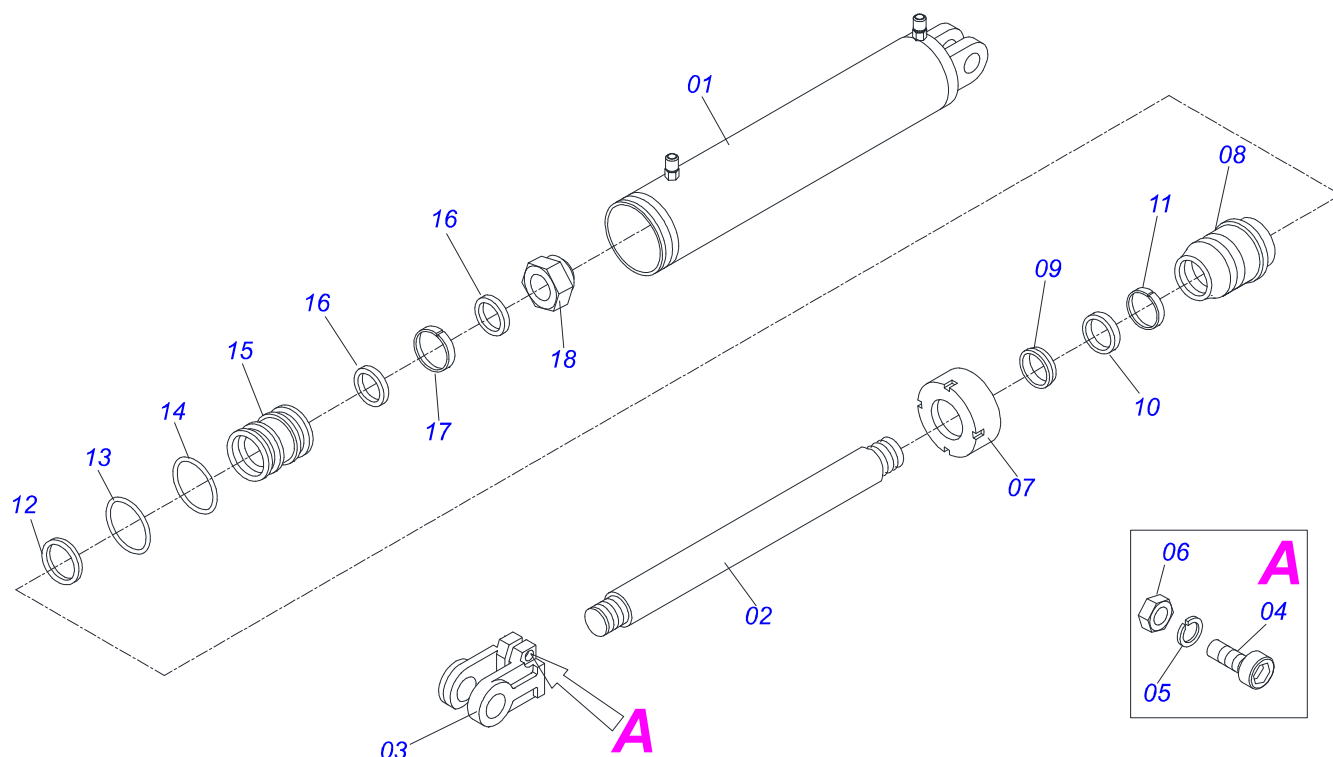

Item	Código	Descrição	Ver Pág.	QT
01	0511061336	CAMISA 101,6 X 398 GCRO 56		01
02	0521010422	EXTENSOR CIL HIDR 50,80 X 390		01
03	0502040747	GARFO 32,54		01
04	0503011094	PARAFUSO 3/8 UNC X 2 C C S I 12.9		01
05	0503010025	ARRUELA PRESSAO 3/8 ZN 1K01527		01
06	0503010026	PORCA SEXTAVADA 3/8 UNC G.5 ZN		01
07	0502010017	TAMPA MOVEL 101,6		01
08	0502010778	SUPORTE ANEIS 50,8 X 101,6		01
09	0503010039	ANEL RASPADOR D-2000 1G24231		01
10	0503010991	GAXETA 1870-2000-375-B 1G17225		01
11	0503010952	ANEL G.I.2 X3X1/2 W2-2250-500 PK		01
12	0503011061	ANEL BACK-UP 8-342 1G31076		01
13	0503010338	ANEL O RING 2-342 N 3006-9B 1G04619		01
14	0503010345	ANEL O RING 2-218 N 3006-9B 1G04609		01
15	0502010992	EMBOLO 50,8 X 101,6		01
16	0503010043	GAXETA 3750-3250 B		02
17	0503010994	ANEL G.E.4 X 3 X 1/2 W2-4000-500 PK		01
18	0503010817	PORCA SEXTAVADA AUTOTRAVANTE COM NYLON 1.1/4 UNF ALTA G.5 ZN		01
19	0501031799	JOGO REPARO COMPLETO CILINDRO 50,8 X 101,6 B		01