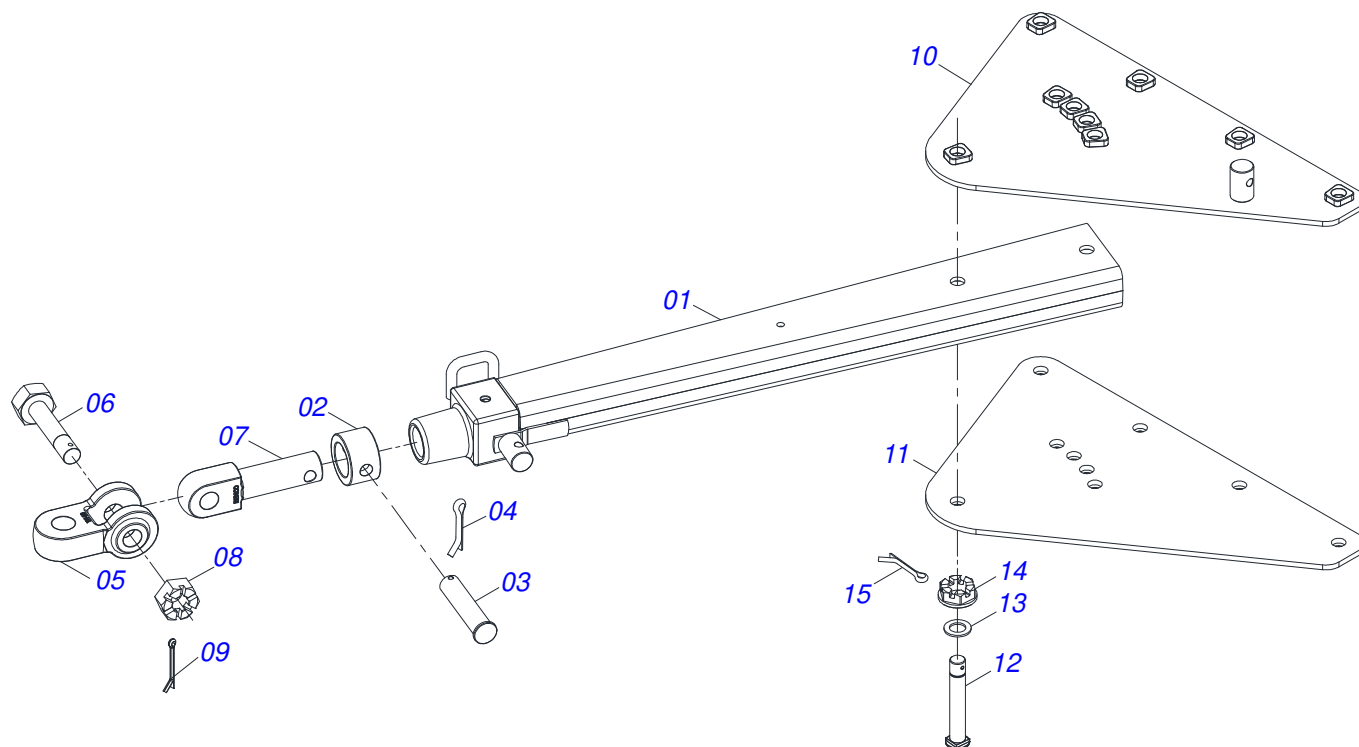

GCRO 7010 EIXO 1.5/8" RÍGIDA HIDRÁULICA/ARTICULADA 28 A
CHASSI COMPLETO 28 A 40 DISCOS

Página 1
0909098644

Item	Código	Descrição	Ver	Pág.	28	32	36	40	
78	0503013150	CORRENTE SEGURANÇA C/GANCHO/ARGOLA	1300	X	3/8	01	01	01	01