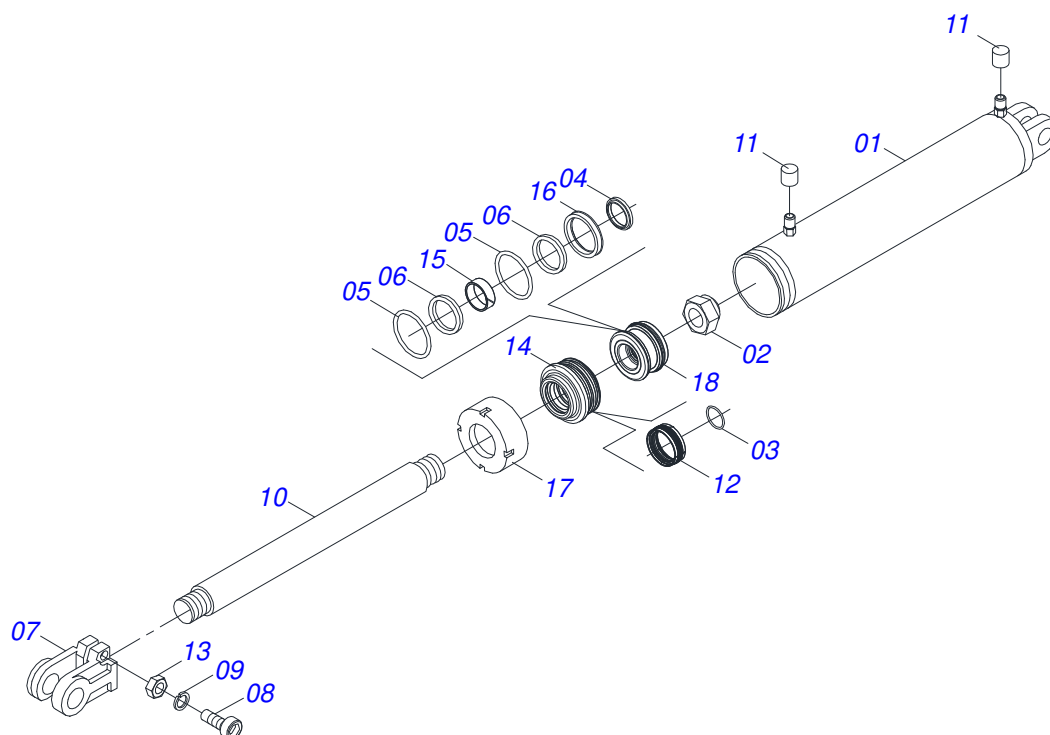

GCRO 7010 EIXO 1.5/8" RÍGIDA HIDRÁULICA/ARTICULADA 28 A
CHASSI COMPLETO 28 A 40 DISCOS

Página 1
0909098644

Item	Código	Descrição	Ver	Pág.	28	32	36	40	
78	0503013150	CORRENTE SEGURANÇA C/GANCHO/ARGOLA	1300	X	3/8	01	01	01	01

Item	Código	Descrição	Ver Pág.	QT
01	0503062227	MACACO COMPLETO (8088) ROBUSTEC		01

Item	Código	Descrição	Ver Pág.	QT
01	0541016566	PONTA EIXO 3.1/2 X 375 GCRO 7010		01
02	0503013314	RETENTOR 5166-GB 63,5 X 110 X 13 ARCA		01
03	0503015290	ROLAMENTO 3780/3720 NAC		01
04	0503014821	ROLAMENTO 2780/2720 NAC		01
05	0503830009	PORCA CASTELO R 1 UNS 14FPP X 22 SA		01
06	0503010018	CONTRAPINO 5/32 X 1.1/2		01
07	0502020591	TAMPA PROTETORA		01
08	0511812492	ARRUELA LISA 28 X 46 X 6,30 SA		01
09	0503011444	ARRUELA PRESSAO 5/16 SA		04
10	0503810358	PARAFUSO 5/16 UNC X 7/8 C S G.5 SA		04
11	0503010002	GRAXEIRA 1800		01
12	0501110738	CAIXA RODADO TRANSPORTE COM PARAFUSO		01
12A	0502012260	CAIXA RODADO TRANSPORTE		01
12B	0501010186	PARAFUSO RODA 5/8UNFX2.1/8CR G.5 REC ZN		08
12C	0503010064	PORCA CONICA 5/8 NF ZN		08

Item	Código	Descrição	Ver Pág.	QT
01	0521061684	EXTENSOR 56,98 X 590,50		01
02	0521061685	CAMISA 114,30 X 500 GCRO 7010		01
03	0502012644	SUPORTE ANEIS 53,98 X 114,30		01
04	0502011222	TAMPA MOVEL 114,3		01
05	0503010002	GRAXEIRA 1800		02
06	0503015715	VEDACAO SCRAPER WAE302125-Z201		01
07	0503015642	VEDACAO U-CUP RJUB000970		01
08	0503015641	ANEL SLYDRING GR6900530-HM061		00
09	0503011892	ANEL O RING 2-346 N 3006-9B 1G04629		01
10	0503011893	ANEL BACK-UP 8-346 1G31096		01
11	0503030384	PLUG CON N-001		02
12	0503015640	VED SELEMASTER DSM PCUB000014		01
13	0561016578	CORPO EMBOLO Ø53,98 X 114,30 HASTE		01
14	0581015283	CORPO EMBOLO 114,30 R. 1.1/2 14 FPP		01
15	0503819100	PORCA KM AUTOTRAV TOP LOCK 1.1/2 UNF SA (KMP 0099)		01
16	0501038027	JOGO REPARO COMPLETO CIL 53,98X114,3 GCRO		01