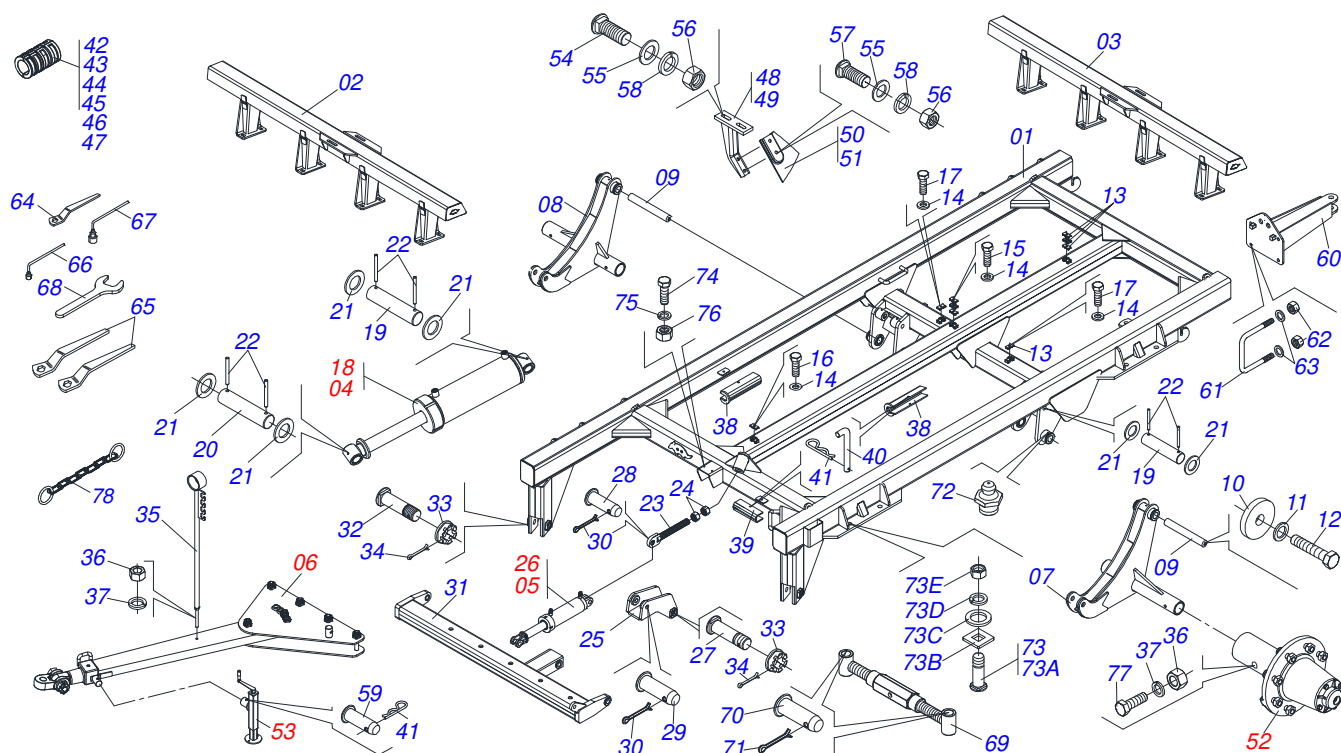

CATÁLOGO DE PEÇAS

GRADES ARADORAS

Código:

0501091110

Produto:

GCRO 7010 EIXO 1.5/8" RÍGIDA HIDRÁULICA/ARTICULADA 28 A 40 DISCOS

Série:

S-0405

Revisão:

00

Data da Revisão:

ABRIL/2014

PRODUTOS

Código	Descrição
0102560087	GCRO 7010 28 X 28 X 7,5 DM DR S0405
0102260639	GCRO 7010 28 X 28 X 7,5 DM DR S0405
0102260640	GCRO 7010 32 X 28 X 7,5 DM DR S0405
0102260641	GCRO 7010 36 X 28 X 7,5 DM DR S0405
0102260488	GCRO 7010 36X30X7,5DM MT S0405
0102260642	GCRO 7010 40 X 28 X 7,5 DM DR S0405

MARCHESAN

INDICE

0909098644	CHASSI COMPLETO 28 A 40 DISCOS	1
0511041592	BARRA TRAÇÃO COMPLETO COM ENGATE 3"	2
0511048088	MACACO COMPLETO	3
0501056467	RODADO SEM PNEU	4
0501052005	ESTABILIZADOR CHASSI COMPLETO	5
0521051832	CILINDRO HIDRAULICO 53,98 X 114,30 X 654 X 346	6
0511058419	CILINDRO HIDRAULICO 50,80 X 101,60 X 514 X 206	7
0511041599	CILINDRO HIDRAULICO 50,8 X 127 X 654 X 346 GAPCW	8
0501049064	CILINDRO HIDRAULICO 50,8 X 101,6 X 515X203 GCRO56	9
0909090580	SEÇÃO DE DISCOS DIANTEIRA RECORTADO 28 A40	10
0909090579	SEÇÃO DE DISCOS TRASEIRA 28 A 40	11
0501048457	MANCAL AGRICOLA DM 262 X1.5/8 COM PROTECAO TK	13
0909093381	CIRCUITO HIDRÁULICO COM ENGATE TRASEIRO - 28/48D	14

GCRO 7010 EIXO 1.5/8" RÍGIDA HIDRÁULICA/ARTICULADA 28 A
CHASSI COMPLETO 28 A 40 DISCOS

Página 1
0909098644

Item	Código	Descrição	Ver	Pág.	28	32	36	40	
78	0503013150	CORRENTE SEGURANÇA C/GANCHO/ARGOLA	1300	X	3/8	01	01	01	01