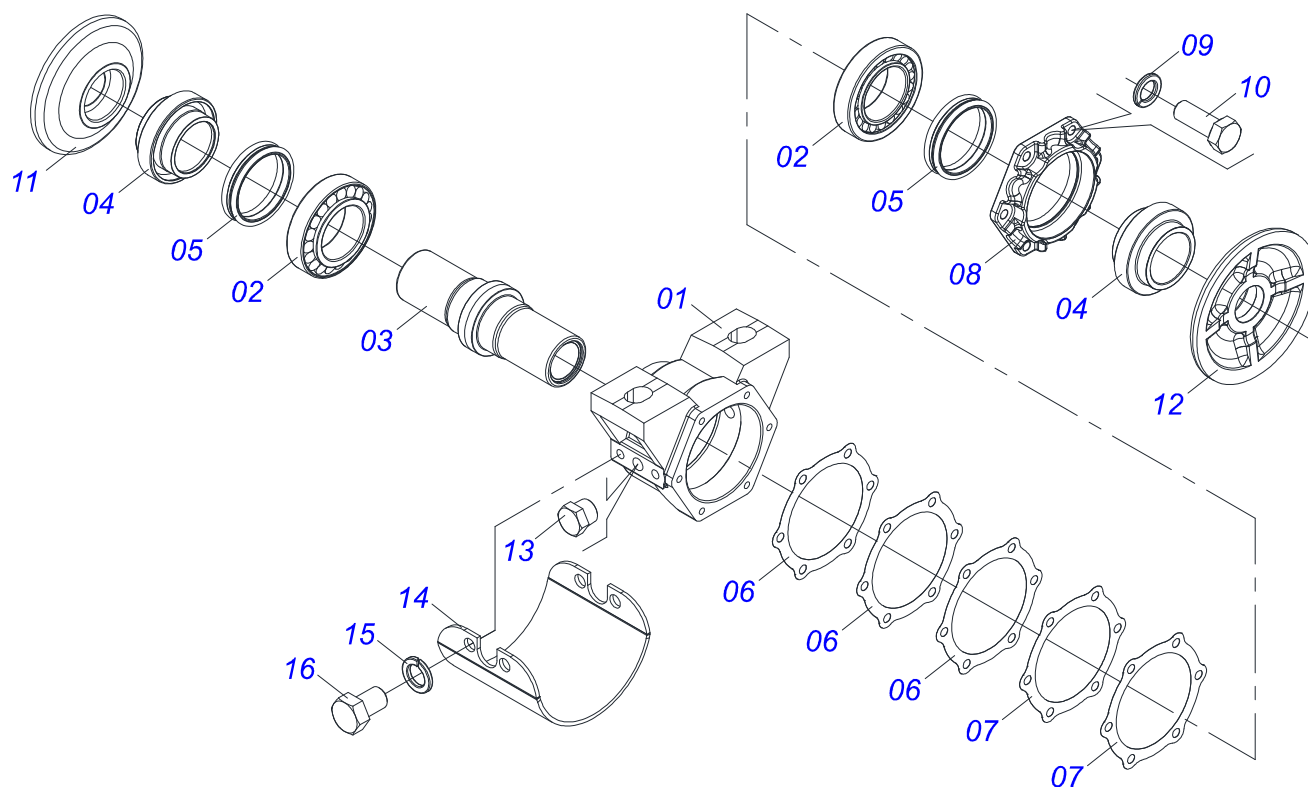

Item	Código	Descrição	Ver Pág.	QT
01	0502020636	CAIXA MANCAL DM 225X1.5/8 C/F 1/2		01
02	0503013496	ROL 3982/3920 NAC		02
03	0502010740	EIXO TK		01
04	0502010736	PORTA RETENÇÃO COM BUCHA		02
05	0503030027	RETENTOR LP JB-255		02
06	0503030030	JUNTA VEDACAO 142 X 113,2 X 0,3		03
07	0503030685	JUNTA VEDACAO 142 X 113,2 X 0,1		02
08	0502020161	TAMPA CAIXA DM MRO-225 1.5/8		01
09	0503011443	ARRUELA PRESSAO 3/8 SA		06
10	0503010237	PARAFUSO 3/8 UNC X 1 C S G.5 ZN		06
11	0502040240	ENCOSTO INTERNO DOS DISCOS		01
12	0502040239	ENCOSTO EXTERNO DOS DISCOS		01
13	0503010856	BUJAO R3/8" BSPT		02
14	0521012933	CAPA PROTECAO MANCAL 225 COM FURO 16		01
15	0503010019	ARRUELA PRESSAO 1/2 ZN 1K01556		04
16	0503011401	PARAFUSO 1/2 UNC X 3/4 C S		04