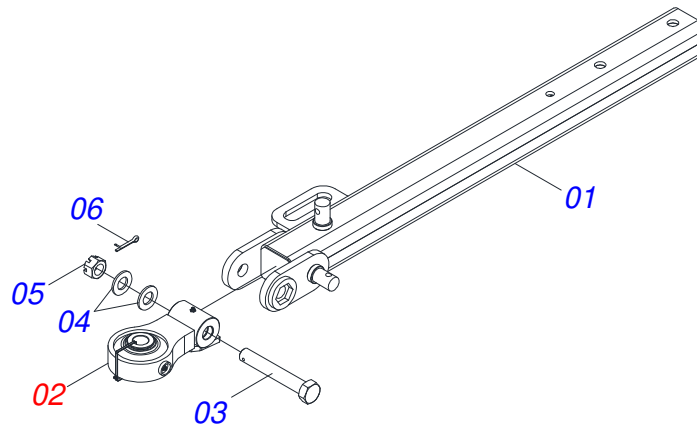

Artículo	Código	Descripción	Ver Pág.	QT
01	0521069165	BARRA TRACCION		01
02	0521057520	TRACTOR COMPL	6	01
03	0581015973	TORNILLO 1.1/4 UNC X 8 C S G5		01
04	0501017779	ARANDELA PLANA		02
05	0503013026	TUERCA CASTILLO 1.1/4" UNC		01
06	0503010010	PASADOR ABIERTO 1/4 X 2.1/2		01