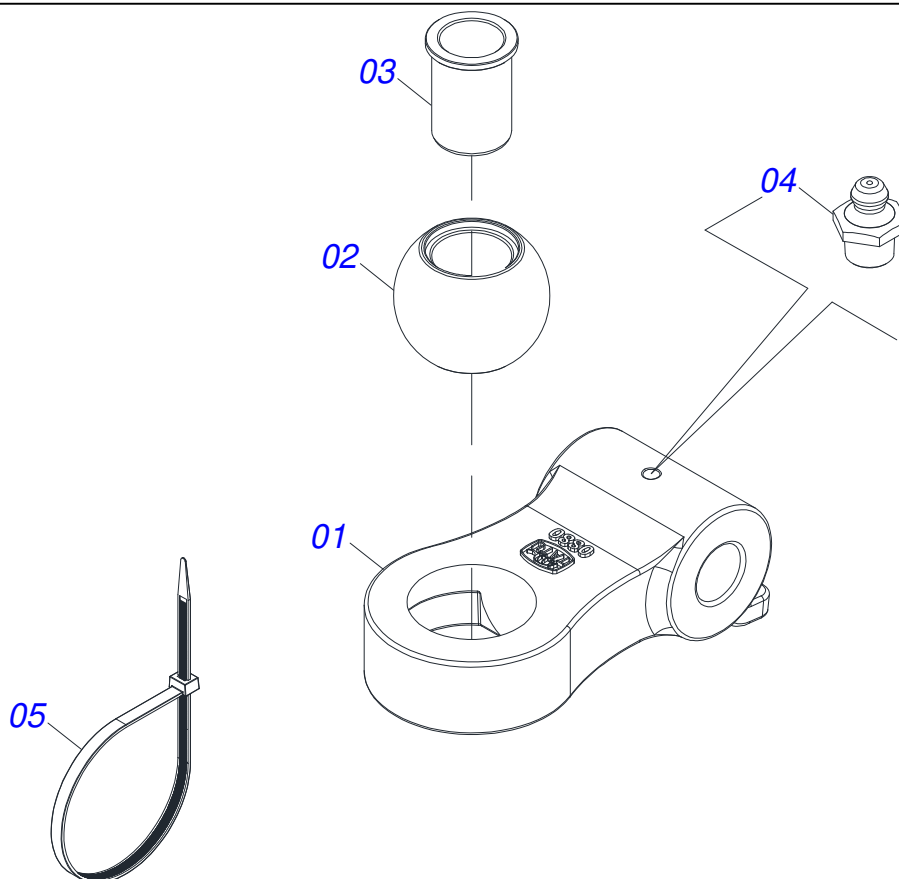

Artículo	Código	Descripción	Ver Pág.	QT
01	0502040880	CUERPO ENGANCHE		01
02	0502040885	CUERPO LIGACION		01
03	0591012511	BUJE		01
04	0503010002	GRASERA 1800		01
05	0503018829	ABRAZADERA DE NYLON		01