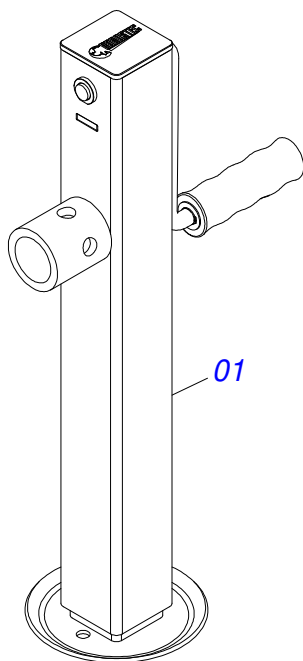

Artículo	Código	Descripción	Ver Pág.	QT
001	0511061588	CAMISA 85,72 X 415,5		01
002	0521010421	EXTENSOR CILINDRO HIDRAULICO		01
003	0503010042	ANILLO O-RING 2-214 N 3006-9B		01
004	0503010063	TUERCA 1" UNF		01
005	0502040747	HORQUILLA		01
006	0503011094	TORNILLO 3/8" UNC X 2" C C S I 12.9		01
007	0503010026	TUERCA 3/8		01
008	0503010025	ARANDELA PRESION 3/8		01
009	0503030385	PLUG CILINDRICO N-002		02
010	0571019710	EMBOLO		01
011	0503017935	ANILLO		01
012	0503018144	ANILLO		01
013	0571019711	APOYO ANILLO		01
014	0503010761	ANILLO RASCADOR D-1750		01
015	0571019709	TAPA MOVIL		01
016	0503017936	ANILLO		01
017	0503017938	ANILLO GUIA		01
018	0503017937	ANILLO		01
019	0503017940	ANILLO		02
020	0503017939	ANILLO		02

Artículo	Código	Descripción	Ver Pág.	QT
01	0511070658	CAMISA		01
02	0571019958	EXTENSOR CILINDRO HIDRAULICO		01
03	0502040747	HORQUILLA		01
04	0503030385	PLUG CILINDRICO N-002		02
05	0503010039	ANILLO RASCADOR D-2000		01
06	0503011094	TORNILLO 3/8" UNC X 2" C C S I 12.9		01
07	0503011443	ARANDELA PRESION		01
08	0503010026	TUERCA 3/8		01
09	0502012820	EMBOLO 50,80 X 101,60		01
10	0503010817	TUERCA 1.1/4		01
11	0503018025	ANILLO GUIA		01
12	0503018026	ANILLO 1870-2000-375 B		01
13	0503018024	ANILLO BS		01
14	0503010338	ANILLO O-RING 2-342 N 3006-9B		02
15	0503011061	ANILLO BACK-UP 8-342		02
16	0502012822	TAPA MOVIL 101,60		01
17	0502012821	SOPORTE ANILLO 50,80 X 101,60		01
18	0503018029	ANILLO O-RING 2-217		01
19	0503015633	SELLADO SELEMASTER		01

Artículo	Código	Descripción	Ver Pág.	QT
01	0501060188	BARRA TRACCION 1400		01
02	0521061775	ENGANCHE TRACTOR		01
03	0501010060	TORNILLO 1 UNC X 6.1/3		01
04	0503011438	ARANDELA PRESION		01
05	0501010059	TUERCA 1.5/8		01

Artículo	Código	Descripción	Ver Pág.	QT
01	0502040880	CUERPO ENGANCHE		01
02	0502040885	CUERPO LIGACION		01
03	0591012511	BUJE		01
04	0503010002	GRASERA 1800		01
05	0503018829	ABRAZADERA DE NYLON		01

Artículo	Código	Descripción	Ver Pág.	QT
01	0503062157	GATO COMPLETO	7	01