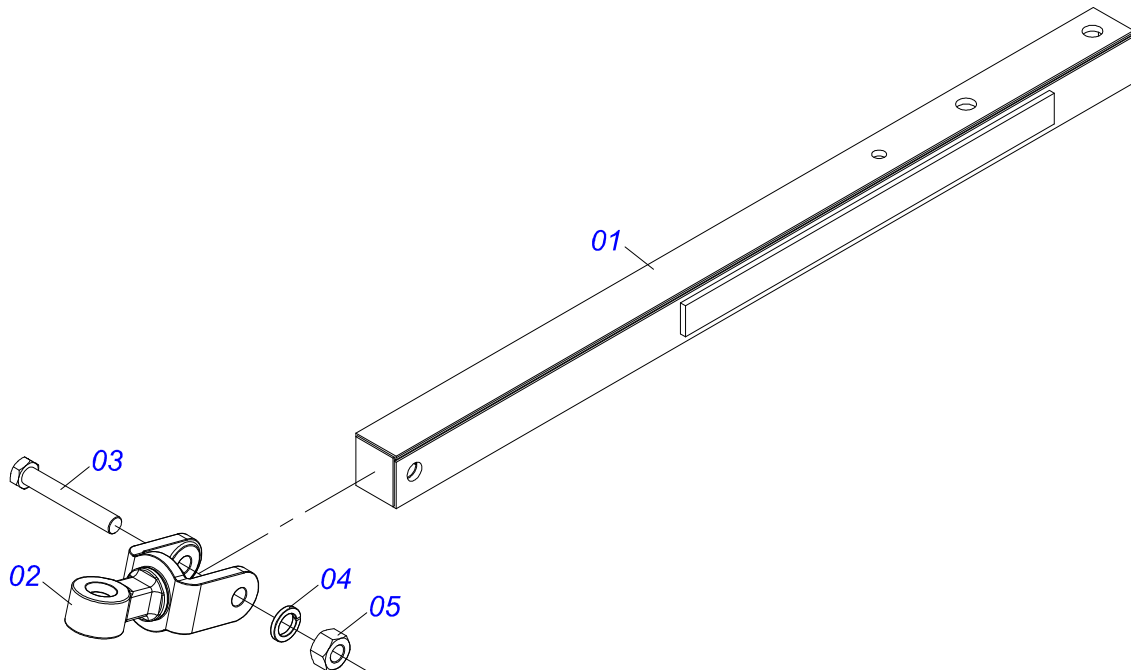

Artículo	Código	Descripción	Ver Pág.	QT
01	0501060188	BARRA TRACCION 1400		01
02	0521061775	ENGANCHE TRACTOR		01
03	0501010060	TORNILLO 1 UNC X 6.1/3		01
04	0503011438	ARANDELA PRESION		01
05	0501010059	TUERCA 1.5/8		01