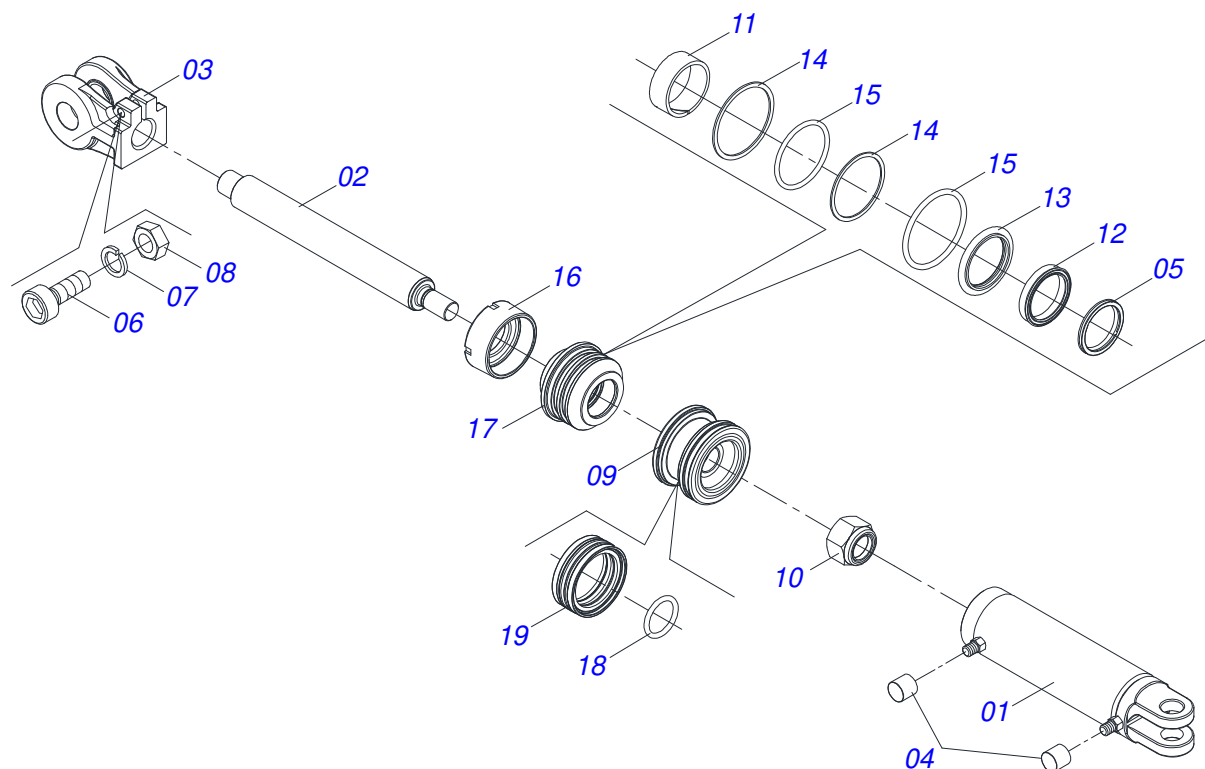

Artículo	Código	Descripción	Ver Pág.	QT
01	0511070658	CAMISA		01
02	0571019958	EXTENSOR CILINDRO HIDRAULICO		01
03	0502040747	HORQUILLA		01
04	0503030385	PLUG CILINDRICO N-002		02
05	0503010039	ANILLO RASCADOR D-2000		01
06	0503011094	TORNILLO 3/8" UNC X 2" C C S I 12.9		01
07	0503011443	ARANDELA PRESION		01
08	0503010026	TUERCA 3/8		01
09	0502012820	EMBOLO 50,80 X 101,60		01
10	0503010817	TUERCA 1.1/4		01
11	0503018025	ANILLO GUIA		01
12	0503018026	ANILLO 1870-2000-375 B		01
13	0503018024	ANILLO BS		01
14	0503010338	ANILLO O-RING 2-342 N 3006-9B		02
15	0503011061	ANILLO BACK-UP 8-342		02
16	0502012822	TAPA MOVIL 101,60		01
17	0502012821	SOPORTE ANILLO 50,80 X 101,60		01
18	0503018029	ANILLO O-RING 2-217		01
19	0503015633	SELLADO SELEMASTER		01