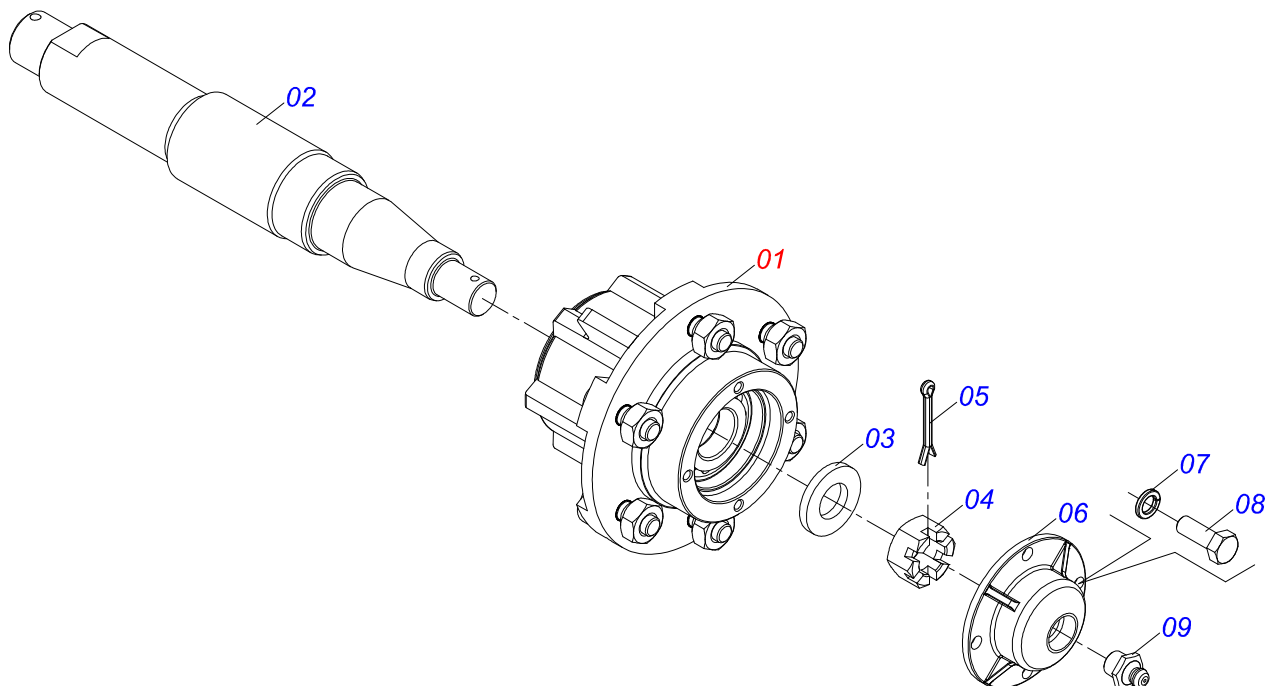

Artículo	Código	Descripción	Ver Pág.	QT
001	0511061588	CAMISA 85,72 X 415,5		01
002	0521010421	EXTENSOR CILINDRO HIDRAULICO		01
003	0503010042	ANILLO O-RING 2-214 N 3006-9B		01
004	0503010063	TUERCA 1" UNF		01
005	0502040747	HORQUILLA		01
006	0503011094	TORNILLO 3/8" UNC X 2" C C S I 12.9		01
007	0503010026	TUERCA 3/8		01
008	0503010025	ARANDELA PRESION 3/8		01
009	0503030385	PLUG CILINDRICO N-002		02
010	0571019710	EMBOLO		01
011	0503017935	ANILLO		01
012	0503018144	ANILLO		01
013	0571019711	APOYO ANILLO		01
014	0503010761	ANILLO RASCADOR D-1750		01
015	0571019709	TAPA MOVIL		01
016	0503017936	ANILLO		01
017	0503017938	ANILLO GUIA		01
018	0503017937	ANILLO		01
019	0503017940	ANILLO		02
020	0503017939	ANILLO		02

Artículo	Código	Descripción	Ver Pág.	QT
01	0511070658	CAMISA		01
02	0571019958	EXTENSOR CILINDRO HIDRAULICO		01
03	0502040747	HORQUILLA		01
04	0503030385	PLUG CILINDRICO N-002		02
05	0503010039	ANILLO RASCADOR D-2000		01
06	0503011094	TORNILLO 3/8" UNC X 2" C C S I 12.9		01
07	0503011443	ARANDELA PRESION		01
08	0503010026	TUERCA 3/8		01
09	0502012820	EMBOLO 50,80 X 101,60		01
10	0503010817	TUERCA 1.1/4		01
11	0503018025	ANILLO GUIA		01
12	0503018026	ANILLO 1870-2000-375 B		01
13	0503018024	ANILLO BS		01
14	0503010338	ANILLO O-RING 2-342 N 3006-9B		02
15	0503011061	ANILLO BACK-UP 8-342		02
16	0502012822	TAPA MOVIL 101,60		01
17	0502012821	SOPORTE ANILLO 50,80 X 101,60		01
18	0503018029	ANILLO O-RING 2-217		01
19	0503015633	SELLADO SELEMASTER		01

Artículo	Código	Descripción	Ver Pág.	QT
01	0501060188	BARRA TRACCION 1400		01
02	0521061775	ENGANCHE TRACTOR		01
03	0501010060	TORNILLO 1 UNC X 6.1/3		01
04	0503011438	ARANDELA PRESION		01
05	0501010059	TUERCA 1.5/8		01

Artículo	Código	Descripción	Ver Pág.	QT
01	0502040880	CUERPO ENGANCHE		01
02	0502040885	CUERPO LIGACION		01
03	0591012511	BUJE		01
04	0503010002	GRASERA 1800		01
05	0503018829	ABRAZADERA DE NYLON		01

Artículo	Código	Descripción	Ver Pág.	QT
01	0503062157	GATO COMPLETO	7	01