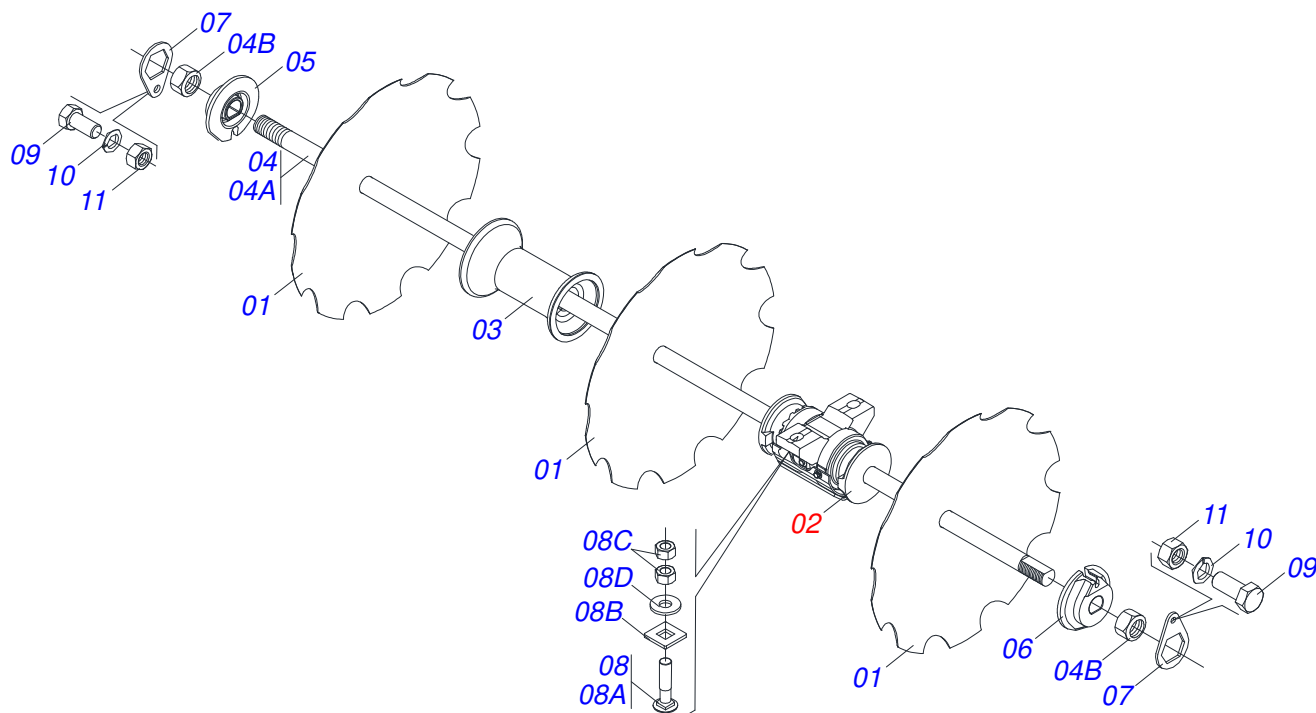

Artículo	Código	Descripción	Ver Pág.	12	14	16	18	20	22	24
01	0602033005	DISCO REC 26 X 6		06	07	08	09	10	11	12
01.	0602037004	DISCO REC 28 X 6		06	07	08	09	10	11	12
01..	0602037006	DR28X7,5 C102AF04FR1.11/16 10R TATU		06	07	08	09	10	11	12
01...	0602033232	DR26X6 C89AF02FR1.11/16 10REC TATU		06	07	08	09	10	11	12
02	0501043202	CHUMACERA AGR DM OL 262 1.5/8"	19	02	02	03	04	04	04	04
02.	0501043090	CHUMACERA AGR CM GX 262 1.5/8		02	02	03	04	04	04	04
03	0502010703	SEPARADOR 263		03	04	04	03	05	06	07
04	0501046856	EJE 1.5/8 7HPP X 1510-TUERCAS 2.3/4		01	00	00	00	00	01	02
04.	0501046859	EJE 1.5/8 7HPP X 1780-TUERCAS 2.3/4		00	01	00	00	00	00	01
04..	0501046861	EJE 1.5/8 7HPP X 2050-TUERCAS 2.3/4		00	00	01	00	00	00	00
04...	0501046854	EJE 1.5/8 7HPP X 1240-TUERCAS 2.3/4		00	00	00	02	02	02	00
04....	0501046811	EJE 1.5/8 7HPP X 970-TUERCAS 2.3/4		00	00	00	02	02	02	00
04A	0501019012	EJE 1.5/8 7HPP X 1510		01	00	00	00	00	01	02
04A.	0501015631	EJE 1.5/8 7HPP X 1780		00	01	00	00	00	00	01
04A..	0501019015	EJE 1.5/8 7HPP X 2050		00	00	01	00	00	00	00
04A...	0501019016	EJE 1.5/8 7HPP X 1240		00	00	00	02	02	02	00
04A....	0501019013	EJE 1.5/8 7HPP X 970		00	00	00	02	02	02	00
04B	0502040640	TUERCA 1.5/8" 7FPP 2.3/4"		04	04	04	04	04	06	06
05	0502011047	TRABA EJE INT 1.5/8"		01	01	01	02	02	02	02
06	0502011048	TRABA EJE EXT 1.5/8"		01	01	01	02	02	02	02
07	0511014339	TRABA TUERCA 1.5/8"		02	02	02	04	04	04	04
08	0511040034	CONJ PIEZAS IMPL 3/4 UNC X 3.1/4 CA		04	04	06	08	08	08	08
08A	0501017303	TORNILLO 3/4" UNC X 3.1/4"		04	04	06	08	08	08	08
08B	0501010949	TRABA TORNILLO 3/4"		04	04	06	08	08	08	08
08C	0503010014	TUERCA 3/4" UNC		08	08	12	16	16	12	12
08D	0501010322	ARANDELA PLANA 20.50 X 46 X 4.75		04	04	06	08	08	08	08
09	0503011267	TORNILLO 5/8 UNC X 1.1/2 C S G.5 ZN		02	02	02	04	04	04	04
10	0503010027	ARANDELA PRESION		02	02	02	04	04	04	04
11	0503010013	TUERCA 5/8		02	02	02	04	04	04	04