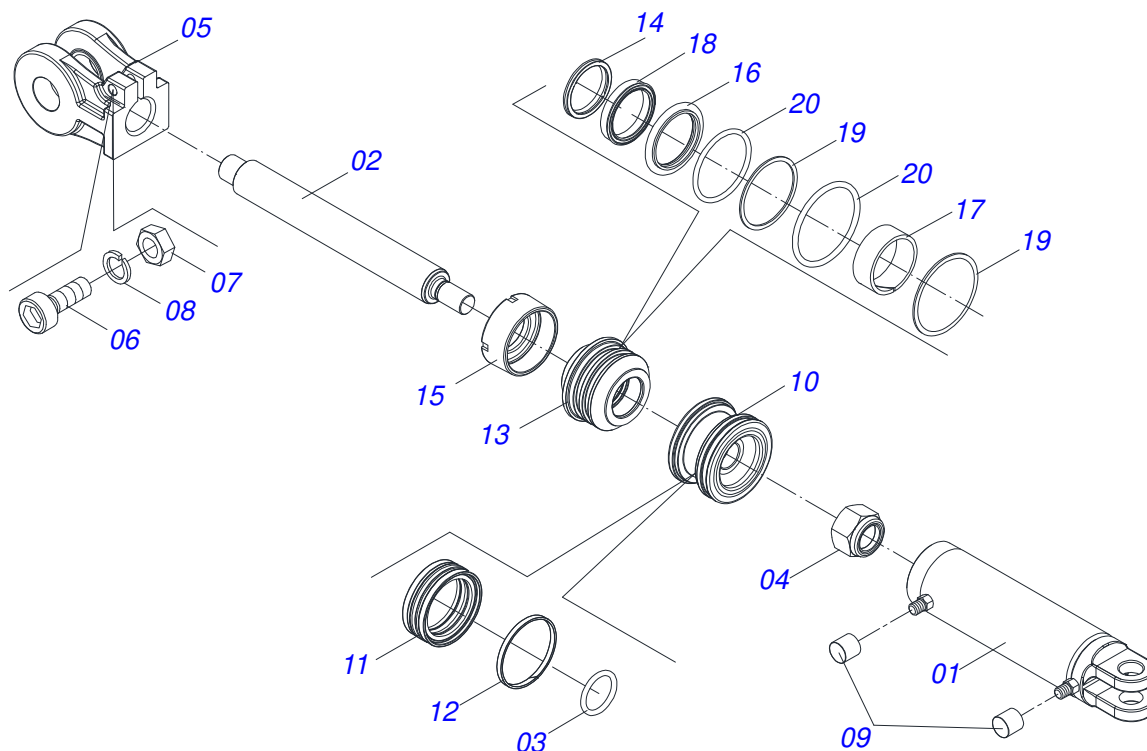

Artículo	Código	Descripción	Ver Pág.	QT
001	0511061588	CAMISA 85,72 X 415,5		01
002	0521010421	EXTENSOR CILINDRO HIDRAULICO		01
003	0503010042	ANILLO O-RING 2-214 N 3006-9B		01
004	0503010063	TUERCA 1" UNF		01
005	0502040747	HORQUILLA		01
006	0503011094	TORNILLO 3/8" UNC X 2" C C S I 12.9		01
007	0503010026	TUERCA 3/8		01
008	0503010025	ARANDELA PRESION 3/8		01
009	0503030385	PLUG CILINDRICO N-002		02
010	0571019710	EMBOLO		01
011	0503017935	ANILLO		01
012	0503018144	ANILLO		01
013	0571019711	APOYO ANILLO		01
014	0503010761	ANILLO RASCADOR D-1750		01
015	0571019709	TAPA MOVIL		01
016	0503017936	ANILLO		01
017	0503017938	ANILLO GUIA		01
018	0503017937	ANILLO		01
019	0503017940	ANILLO		02
020	0503017939	ANILLO		02