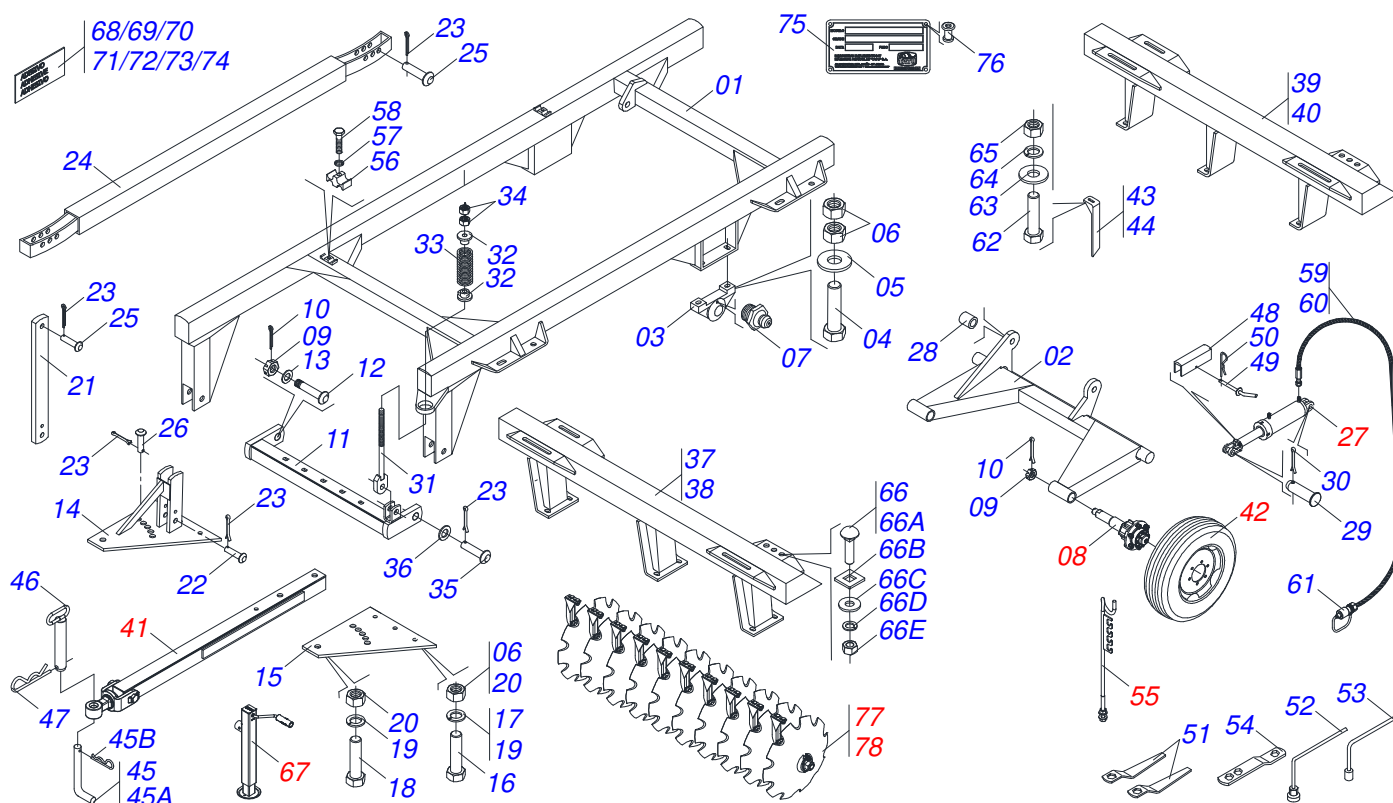

Artículo	Código	Descripción	Ver Pág.	12	14	16	18	20	22	24
01	0511066917	CUADRO 12 HASTA 16		01	01	00	00	00	00	00
01.	0501065574	CHASIS		00	00	01	01	00	00	00
01..	0501064754	CUADRO		00	00	00	00	01	01	01
02	0501066950	RODADO		01	01	00	00	00	00	00
02.	0501065518	RODADO		00	00	01	01	01	01	01
03	0502010006	CHUMACERA AGRICOLA ARTICULACION		01	01	01	01	01	01	01
04	0503010797	TORNILLO 3/4" UNC X 4"		04	04	04	04	04	04	04
05	0501010322	ARANDELA PLANA 20.50 X 46 X 4.75		04	04	04	04	04	04	04
06	0503010014	TUERCA 3/4" UNC		11	11	11	11	11	11	11
07	0503010002	GRASERA 1800		02	04	04	04	04	04	04
08	0501051634	RODADO SIN NEUMATICO	8	02	02	02	02	02	02	02
09	0501011301	TUERCA 1.1/2 UNC 6FPP 2.5/16		04	04	04	04	04	04	04
10	0503010010	PASADOR ABIERTO 1/4 X 2.1/2		04	04	04	04	04	04	04
11	0501060370	BARRA ENGANCHE		01	01	00	00	00	00	00
11.	0501066262	BARRA ENGANCHE		00	00	01	01	01	01	01
12	0521017538	EJE UNION 1.1/2 X 128		02	02	02	02	02	02	02
13	0511019880	ARANDELA PLANA 100 X 38.50 X 4.75		02	02	02	02	02	02	02
14	0501066099	PLACA SUPERIOR CON APOYO		01	01	00	00	00	00	00
14.	0501066235	PLACA SUPERIOR CON APOYO		00	00	01	01	01	01	01
15	0501010241	PLACA SUPERIOR/INFERIOR		01	01	00	00	00	00	00
15.	0511013000	PLACA SUPERIOR/INFERIOR		00	00	01	01	01	01	01
16	0503011198	TORNILLO 3/4 UNC X 6 CS G.5 ZN		03	03	00	00	00	00	00
16.	0501010334	TORNILLO 1 UNC X 7		00	00	04	04	04	04	04
17	0503011442	ARANDELA PRESION 3/4"		03	03	00	00	00	00	00
18	0501010060	TORNILLO 1 UNC X 6.1/3		01	01	00	00	00	00	00
19	0503011438	ARANDELA PRESION		01	01	05	05	05	05	05
20	0501010059	TUERCA 1.5/8		01	01	05	05	05	05	05
21	0511012972	TORRE BARRA ESTABILIZADORA		01	01	01	01	01	01	01
22	0521010576	EJE UNION 25 X 95		01	01	01	01	01	01	01
23	0503010571	PASADOR ABIERTO 1/4" X 1.1/2"		05	05	05	05	05	05	05
24	0511066932	BARRA ESTABILIZADORAX 1.1/2		01	01	01	01	01	01	01