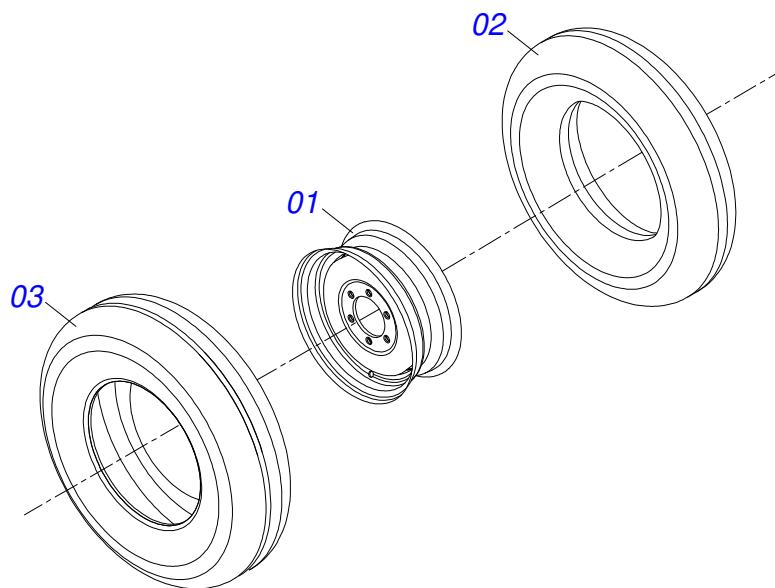

Artículo	Código	Descripción	Ver Pág.	QT
01	0503010893	RUEDA		01
02	0503010033	CAMARA AIRE 7.50 X 16		01
03	0503010120	NEUMATICO 7.50X 16 -10LONAS		01