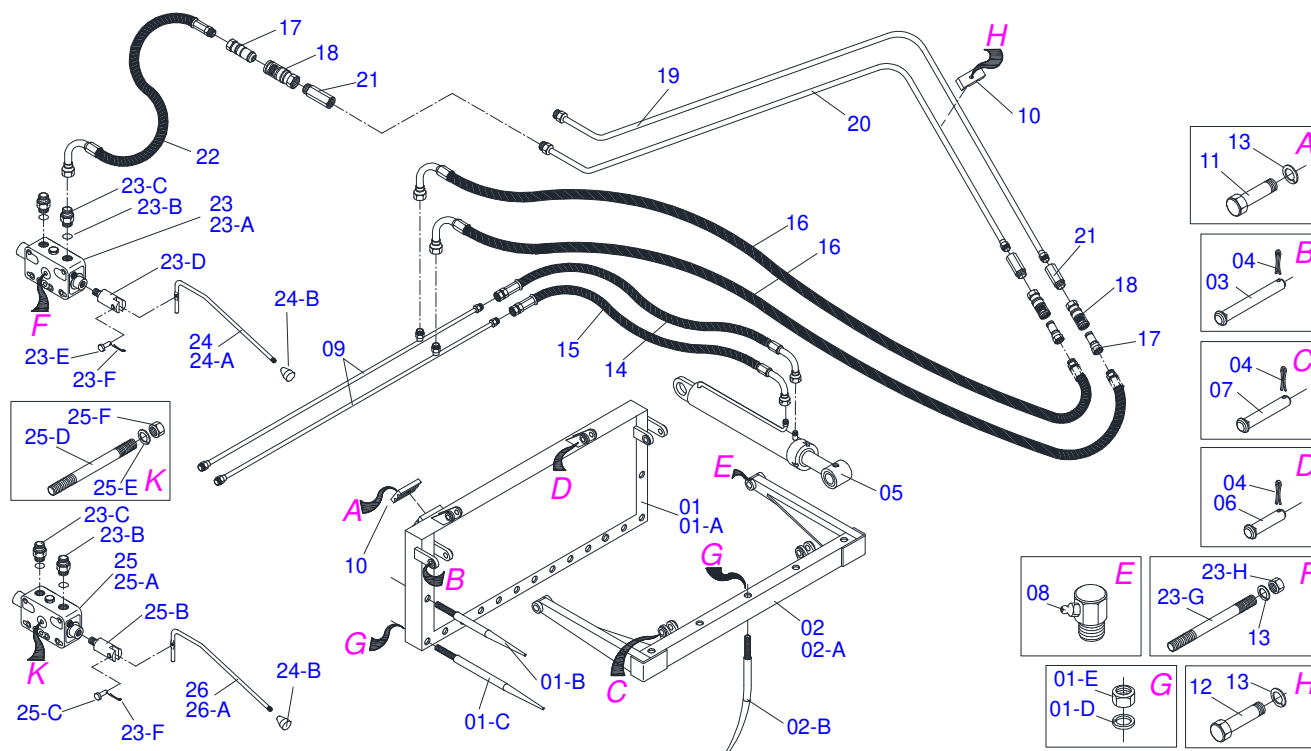

Item	Código	Descrição	Ver Pág.	QT
001	0501059875	GARFO CARREGADOR AGRICOLA PD S-510		01
01	0521061536	GARRA FIXA PD GCA S-0510		001
02	0511067992	SUPT GARFO CARREG AGRIC P/PD		001
03	0521061520	GARRA MOVEL		002
04	0501047447	CIL H 38,1 X 63,5 X 420 X 230 GSA		002
05	0521061522	CONDUTOR OLEO 10 X 13 X 930 GCA		002
06	0531011180	CORPO SUPORTE PRESILHA		002
07	0503010237	PARAFUSO 3/8 UNC X 1 C S G.5 ZN		002
08	0503010025	ARRUELA PRESSAO 3/8 ZN 1K01527		002
09	0521061524	EIXO ARTICULADO GARRA MOVEL		002
10	0501011445	ARRUELA LISA 26 X 46 X 3,00 ZN		006
11	0503030009	PORCA CASTELO 1 UNS 14FPP X 22 ZN		002
12	0503010523	CONTRAPINO 1/4 X 2 1G13201		008
13	0503010002	GRAXEIRA 1800		004
14	0511060428	PINO ENG SAB ZN		002
15	0503030430	PINO TRAVA 7/16 X 50		002
16	0521010785	EIXO JUNCAO 25,40 X 125		001
17	0511016155	PINO 25,40 X 130 ZN		001
18	0521010784	EIXO JUNCAO 25,40 X 165 FURO 150 ZN		002
19	0521010579	EIXO JUNCAO 25 X 115 FURO 100 ZN		002
20	0502010477	CORPO SUPORTE PRESILHA		006
21	0503010751	PARAFUSO 3/8 UNC X 1.1/4 CS G.5 ZN		006
22	0501044372	CIL H 44,45 X 85,7 X 637 X 377		001
23	0501053835	FEMEA ENGATE RAPIDO AGRICOLA 1/2 NPT COM TAMPA		004
24	0501053834	MACHO ENGATE RAPIDO 1/2 NPT		004
25	0511010111	NIPLE 7/8 NF X 3/4 NF SEXTAVADO 1 X 43		002
26	0501080465	MANGUEIRA 3/8 X 400 TR-TC		004
27	0501080652	MANGUEIRA 3/8 X 2000 TC-TM		002
28	0501080364	MANGUEIRA 3/8 X 2500 TR-TM		002
29	0531013604	PRISION 3/8 UNC X 3/8 UNC X 250		003
30	0501047852	ACIONADOR DO COMANDO COMPLETO		001