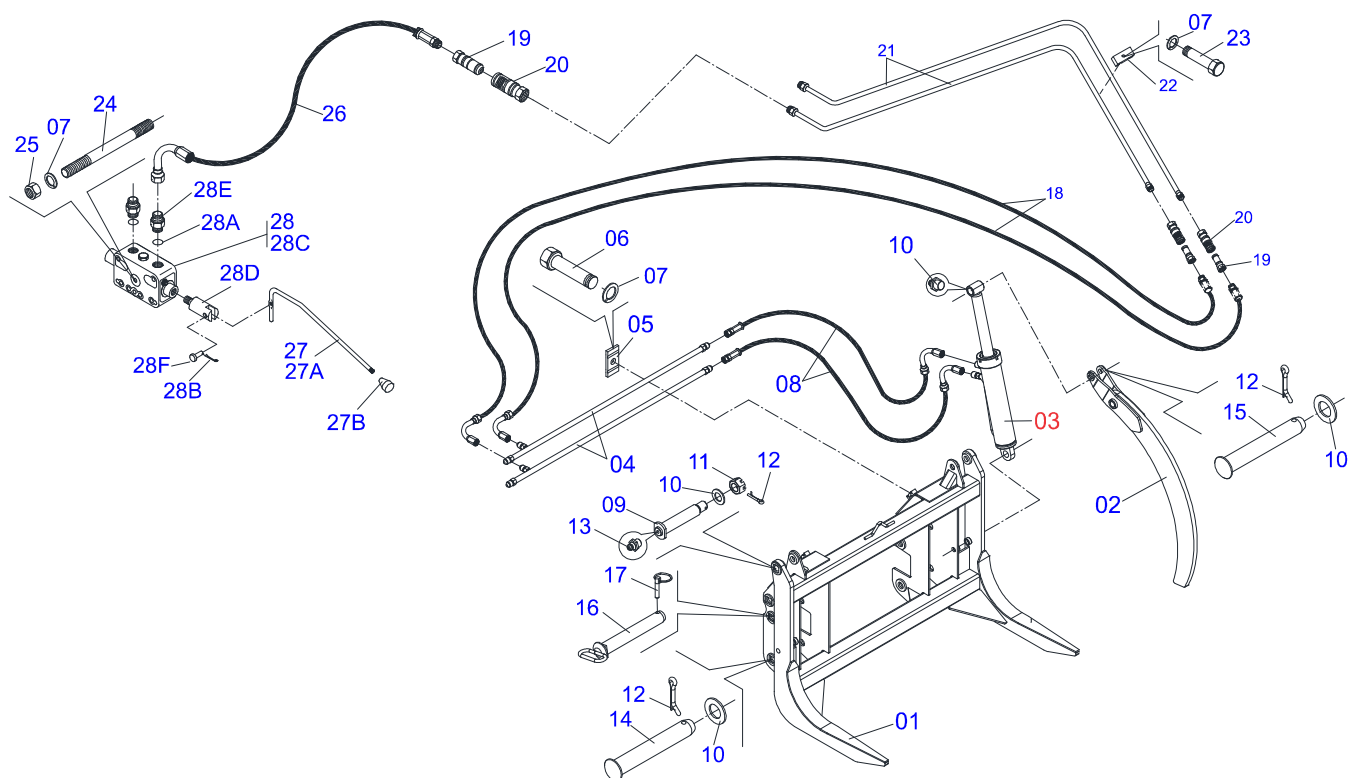

Item	Código	Descrição	Ver Pág.	QT
001	0501059867	GARFO CARREGADOR AGRICOLA - PCA 800/1100		01
01	0521061521	GARRA FIXA PCA GCA S-0510		001
02	0521061520	GARRA MOVEL		002
03	0511043335	CIL H 38,10 X 63,50 X 446 X 230 GSA		002
04	0521061522	CONDUTOR OLEO 10 X 13 X 930 GCA		002
05	0531011180	CORPO SUPORTE PRESILHA		002
06	0503010237	PARAFUSO 3/8 UNC X 1 C S G.5 ZN		006
07	0503010025	ARRUELA PRESSAO 3/8 ZN 1K01527		012
08	0501080465	MANGUEIRA 3/8 X 400 TR-TC		004
09	0521061524	EIXO ARTICULADO GARRA MOVEL		002
10	0501011445	ARRUELA LISA 26 X 46 X 3,00 ZN		04
11	0503030009	PORCA CASTELO 1 UNS 14FPP X 22 ZN		002
12	0503010523	CONTRAPINO 1/4 X 2 1G13201		006
13	0503010002	GRAXEIRA 1800		004
14	0521010784	EIXO JUNCAO 25,40 X 165 FURO 150 ZN		002
15	0521010579	EIXO JUNCAO 25 X 115 FURO 100 ZN		002
16	0511060428	PINO ENG SAB ZN		004
17	0503030430	PINO TRAVA 7/16 X 50		004
18	0501080652	MANGUEIRA 3/8 X 2000 TC-TM		002
19	0501053834	MACHO ENGATE RAPIDO 1/2 NPT		002
20	0501053835	FEMEA ENGATE RAPIDO AGRICOLA 1/2 NPT COM TAMPA		004
21	0501069859	DUTO DISTR SUPT ARTIC PCA 800		002
22	0502010477	CORPO SUPORTE PRESILHA		006
23	0501010096	PARAFUSO 3/8 UNC X 2 C S G.2 ZN		003
24	0501016988	PRISION 3/8 NC X 3/8 NC X 270		003
25	0503010026	PORCA SEXTAVADA 3/8 UNC G.5 ZN		008
26	0501080473	MANGUEIRA 3/8 X 3000 TC-TM		002
27	0501047446	ACIONADOR COMANDO COMPLETO		001
27A	0501068681	ALAVANCA COMANDO 420 P/COM 1/2 PCA		001
27B	0503030878	MANIPULO ALAVANCA		001
28	0511045104	CORPO CENTRAL 1/2" COMP HIDR/SAUER CT		001