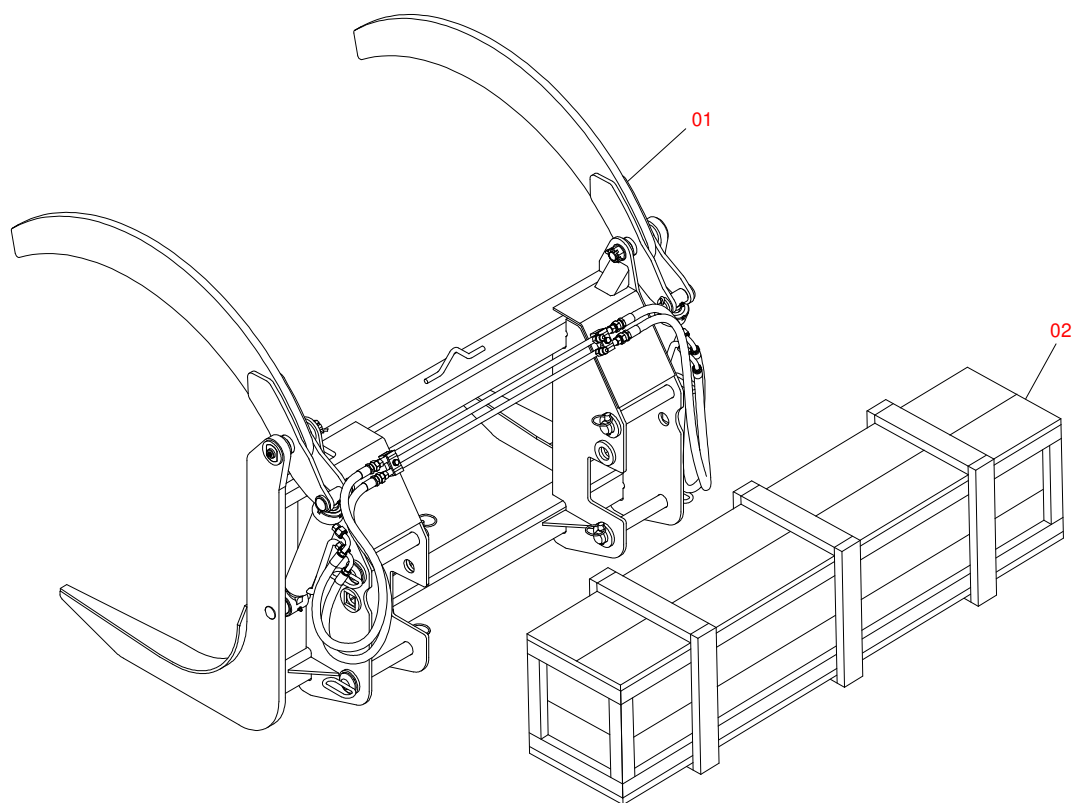

Item	Código	Descrição	Ver Pág.	QT
01	0501059867	GARFO CARREGADOR AGRICOLA - PCA 800/1100		01
02	0511025222	CAIXA COM COMPONNTES DO GARFO - PCA 800/1100		01