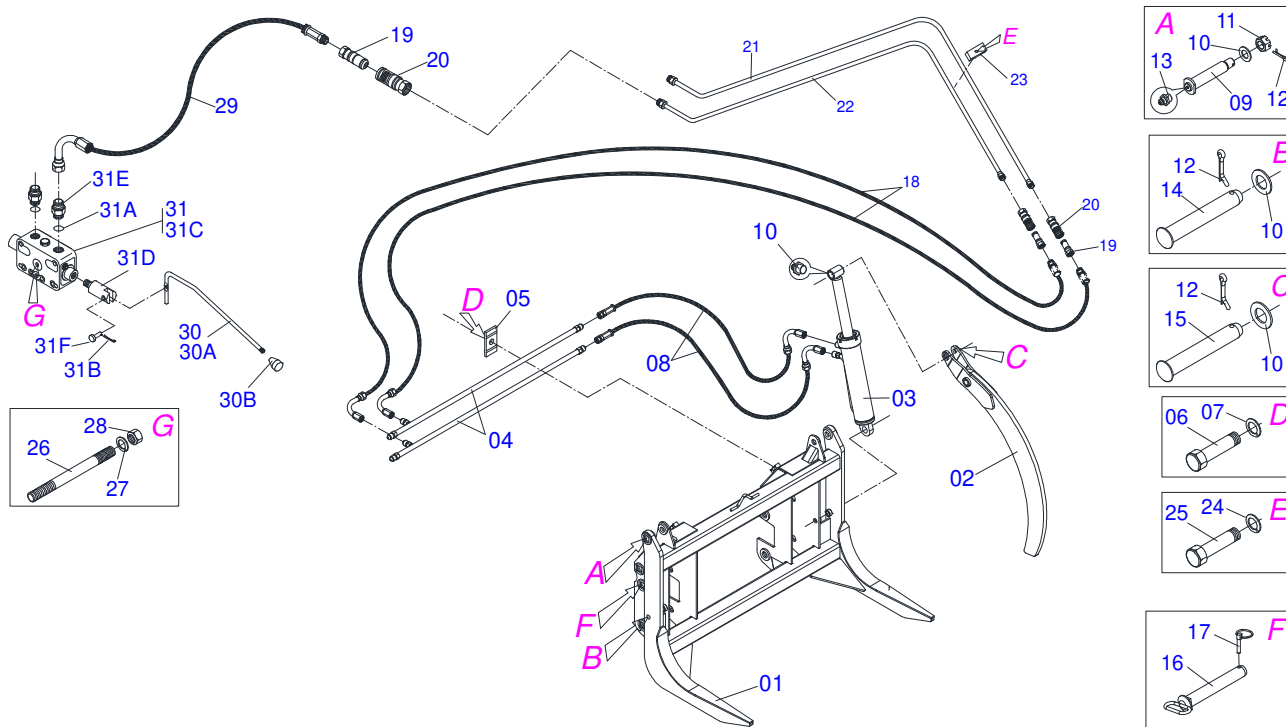

Item	Código	Descrição	Ver Pág.	QT
001	0501059867	GARFO CARREGADOR AGRICOLA - PCA 800/1100		01
01	0521061521	GARRA FIXA PCA GCA S-0510		001
02	0521061520	GARRA MOVEL		002
03	0511043335	CIL H 38,10 X 63,50 X 446 X 230 GSA		002
04	0521061522	CONDUTOR OLEO 10 X 13 X 930 GCA		002
05	0531011180	CORPO SUPORTE PRESILHA		002
06	0503010237	PARAFUSO 3/8 UNC X 1 C S G.5 ZN		002
07	0503010025	ARRUELA PRESSAO 3/8 ZN 1K01527		002
08	0501080465	MANGUEIRA 3/8 X 400 TR-TC		004
09	0521061524	EIXO ARTICULADO GARRA MOVEL		002
10	0501011445	ARRUELA LISA 26 X 46 X 3,00 ZN		004
11	0503030009	PORCA CASTELO 1 UNS 14FPP X 22 ZN		002
12	0503010523	CONTRAPINO 1/4 X 2 1G13201		006
13	0503010002	GRAXEIRA 1800		004
14	0521010784	EIXO JUNCAO 25,40 X 165 FURO 150 ZN		002
15	0521010579	EIXO JUNCAO 25 X 115 FURO 100 ZN		002
16	0511060428	PINO ENG SAB ZN		004
17	0503030430	PINO TRAVA 7/16 X 50		004
18	0501080652	MANGUEIRA 3/8 X 2000 TC-TM		002
19	0501053834	MACHO ENGATE RAPIDO 1/2 NPT		002
20	0501053835	FEMEA ENGATE RAPIDO AGRICOLA 1/2 NPT COM TAMPA		004
21	0501068549	DUTO DISTR OLEO DIR R3/4UNFXR1/2NPT		001
22	0501068679	DUTO DISTR OLEO ESQ R3/4UNFXR1/2NPT		001
23	0502010477	CORPO SUPORTE PRESILHA		006
24	0503010180	ARRUELA PRESSAO 7/16 ZN 1K01546		006
25	0503012555	PARAFUSO 7/16 UNC X 2 CS RT G.7 ZN		006
26	0501016988	PRISION 3/8 NC X 3/8 NC X 270		004
27	0503010025	ARRUELA PRESSAO 3/8 ZN 1K01527		008
28	0503010026	PORCA SEXTAVADA 3/8 UNC G.5 ZN		008
29	0501080473	MANGUEIRA 3/8 X 3000 TC-TM		002
30	0501047446	ACIONADOR COMANDO COMPLETO		001