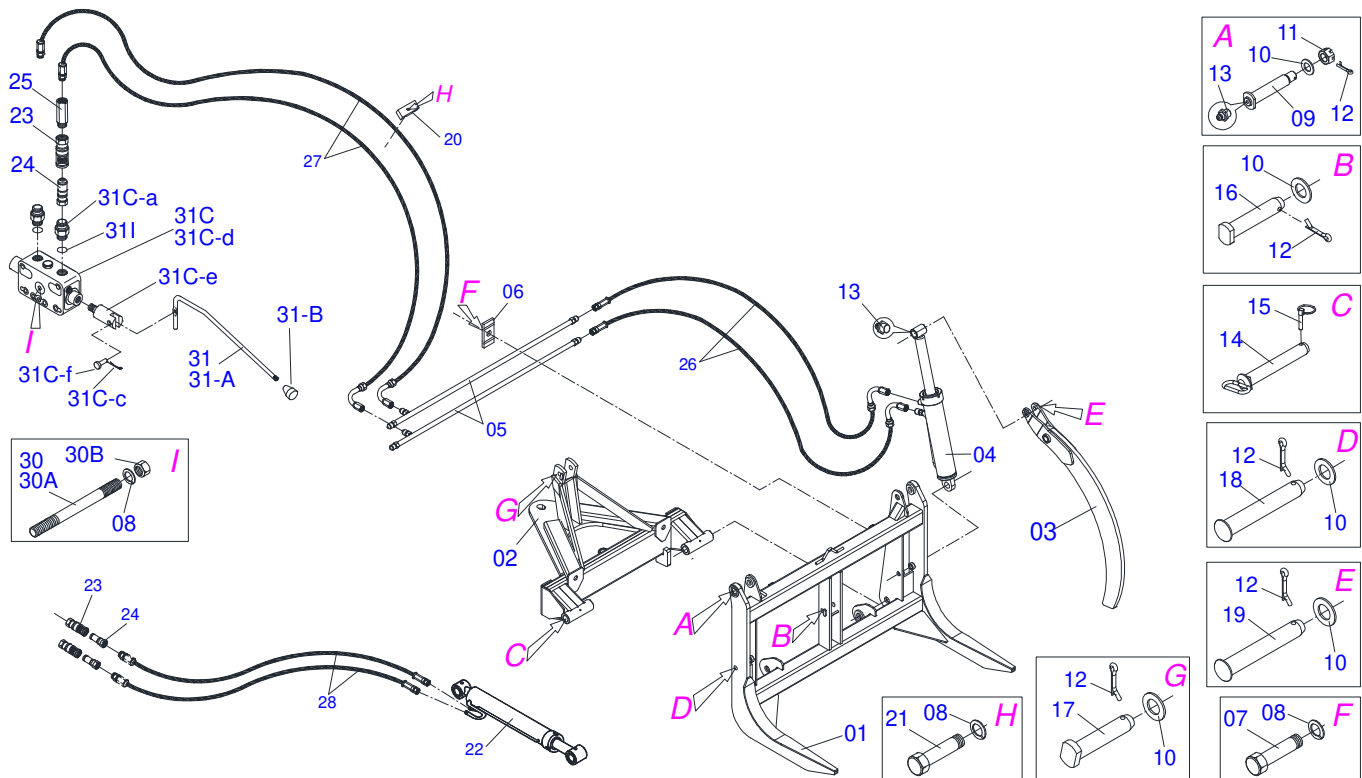

Item	Código	Descrição	Ver Pág.	QT
01	0501059875	GARFO CARREGADOR AGRICOLA PD S-510		001
01.	0521061536	GARRA FIXA PD GCA S-0510		001
02	0511067992	SUPT GARFO CARREG AGRIC P/PD		001
03	0521061520	GARRA MOVEL		002
04	0501047447	CIL H 38,1 X 63,5 X 420 X 230 GSA		002
05	0521061522	CONDUTOR OLEO 10 X 13 X 930 GCA		002
06	0531011180	CORPO SUPORTE PRESILHA		002
07	0503010237	PARAFUSO 3/8 UNC X 1 C S G.5 ZN		002
08	0503010025	ARRUELA PRESSAO 3/8 ZN 1K01527		012
09	0521061524	EIXO ARTICULADO GARRA MOVEL		002
10	0501011445	ARRUELA LISA 26 X 46 X 3,00 ZN		006
11	0503030009	PORCA CASTELO 1 UNS 14FPP X 22 ZN		002
12	0503010523	CONTRAPINO 1/4 X 2 1G13201		008
13	0503010002	GRAXEIRA 1800		004
14	0511060428	PINO ENG SAB ZN		002
15	0503030430	PINO TRAVA 7/16 X 50		002
16	0521010785	EIXO JUNCAO 25,40 X 125		001
17	0511016155	PINO 25,40 X 130 ZN		001
18	0521010784	EIXO JUNCAO 25,40 X 165 FURO 150 ZN		002
19	0521010579	EIXO JUNCAO 25 X 115 FURO 100 ZN		002
20	0502010477	CORPO SUPORTE PRESILHA		006
21	0503010751	PARAFUSO 3/8 UNC X 1.1/4 CS G.5 ZN		006
22	0501044372	CIL H 44,45 X 85,7 X 637 X 377		001
23	0501053835	FEMEA ENGATE RAPIDO AGRICOLA 1/2 NPT COM TAMPA		004
24	0501053834	MACHO ENGATE RAPIDO 1/2 NPT		004
25	0511010111	NIPLE 7/8 NF X 3/4 NF SEXTAVADO 1 X 43		002
26	0501080465	MANGUEIRA 3/8 X 400 TR-TC		004
27	0501080652	MANGUEIRA 3/8 X 2000 TC-TM		002
28	0501080364	MANGUEIRA 3/8 X 2500 TR-TM		002
29	0501041923	PRISION 3/8 NC X 3/8 NC X 270		002
29A	0501016988	PRISION 3/8 NC X 3/8 NC X 270		001