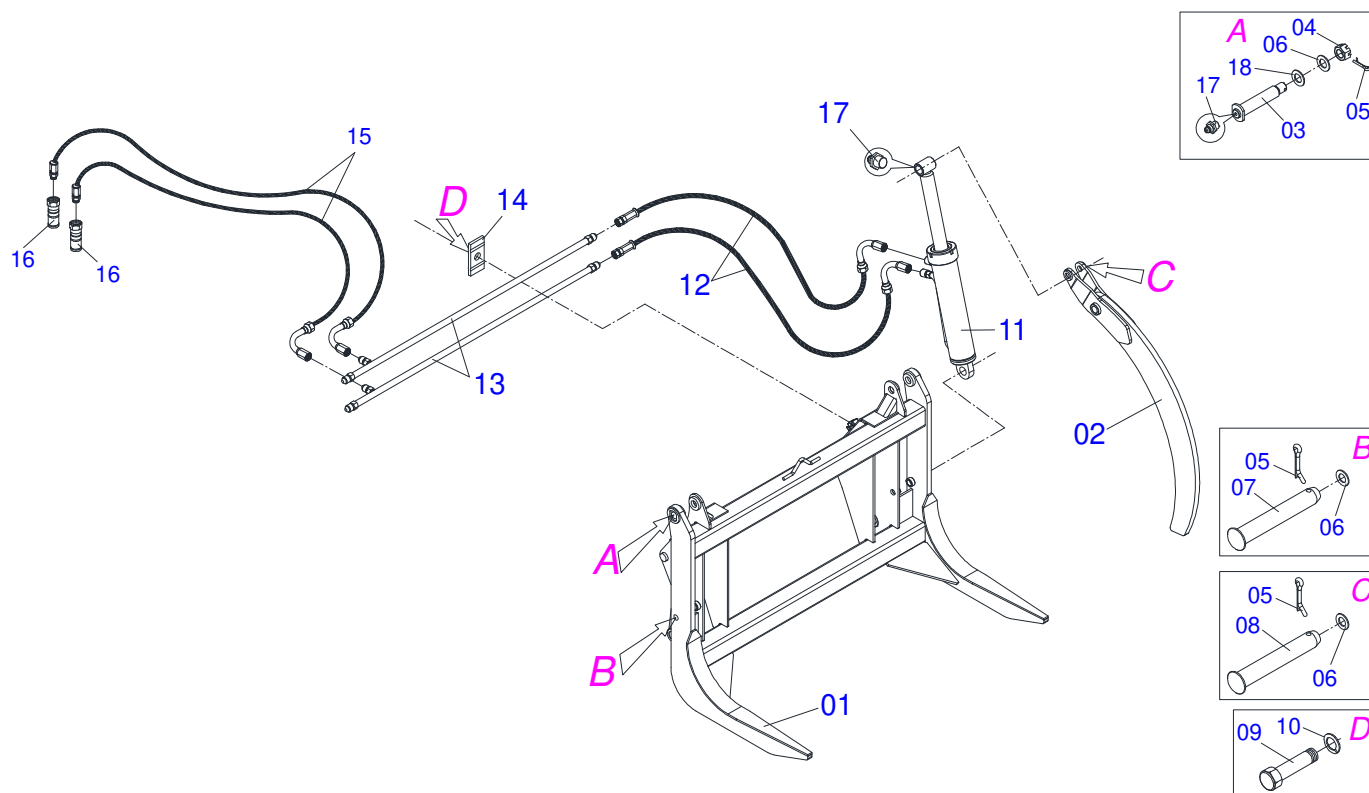

Item	Código	Descrição	Ver Pág.	QT
01	0521061807	GARRA FIXA GCA PCA-T 1750 S-1110		01
02	0521061520	GARRA MOVEL		02
03	0521061524	EIXO ARTICULADO GARRA MOVEL		02
04	0503030009	PORCA CASTELO 1 UNS 14FPP X 22 ZN		02
05	0503010523	CONTRAPINO 1/4 X 2 1G13201		06
06	0561017065	ARRUELA LISA 32,50 X 50 X 9,50		02
07	0521010585	EIXO JUNCAO 25 X 150 FURO 135 ZN RC2 4500		02
08	0521010579	EIXO JUNCAO 25 X 115 FURO 100 ZN		02
09	0503010237	PARAFUSO 3/8 UNC X 1 C S G.5 ZN		02
10	0503010025	ARRUELA PRESSAO 3/8 ZN 1K01527		02
11	0501047447	CIL H 38,1 X 63,5 X 420 X 230 GSA		02
12	0501080465	MANGUEIRA 3/8 X 400 TR-TC		04
13	0521062200	CONDUTOR OLEO 1035 GCA		02
14	0531011180	CORPO SUPORTE PRESILHA		02
15	0501080652	MANGUEIRA 3/8 X 2000 TC-TM		02
16	0501053834	MACHO ENGATE RAPIDO 1/2 NPT		02
17	0503010002	GRAXEIRA 1800		04
18	0501011445	ARRUELA LISA 26 X 46 X 3,00 ZN		02