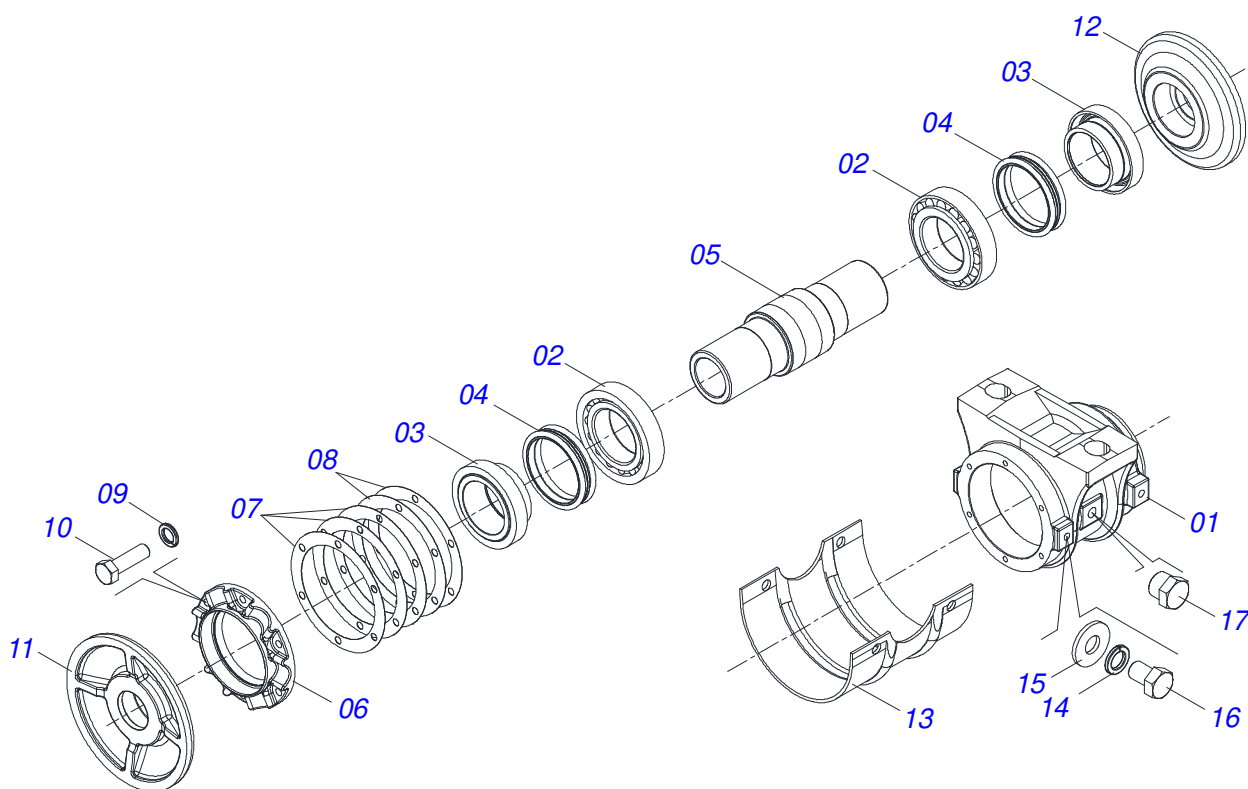

Item	Código	Descrição	Ver Pág.	QT
01	0502010742	CAIXA DM MANCAL AGR DM OL 330		01
02	0503010117	ROLAMENTO 32216		02
03	0502040123	PORTA RETENTORA COM BUCHA		02
04	0503030028	RETENTOR LP JB-257		02
05	0502040034	EIXO MANCAL CM/DM		01
06	0502010645	TAMPA CAIXA DM		01
07	0503030536	JUNTA VEDAÇÃO 180 X 140,5 X 0,4		03
08	0503030686	JUNTA VEDAÇÃO 180 X 140,5 X 0,1		02
09	0503011443	ARRUELA PRESSAO 3/8		06
10	0503010751	PARAFUSO 3/8 UNC X 1.1/4 CS G.5 ZN		06
11	0502040260	ENCOSTO EXTERNO DISCO		01
12	0502040261	ENCOSTO INTERNO DISCO		01
13	0511013169	CAPA PROTETORA		01
14	0503010019	ARRUELA PRESSAO 1/2		04
15	0511017302	ARRUELA LISA 13,50 X 32,50 X 3,0 ZN		04
16	0503011401	PARAFUSO 1/2 UNC X 3/4 C S		04
17	0503010856	BUJAO R 3/8 BSPT		02