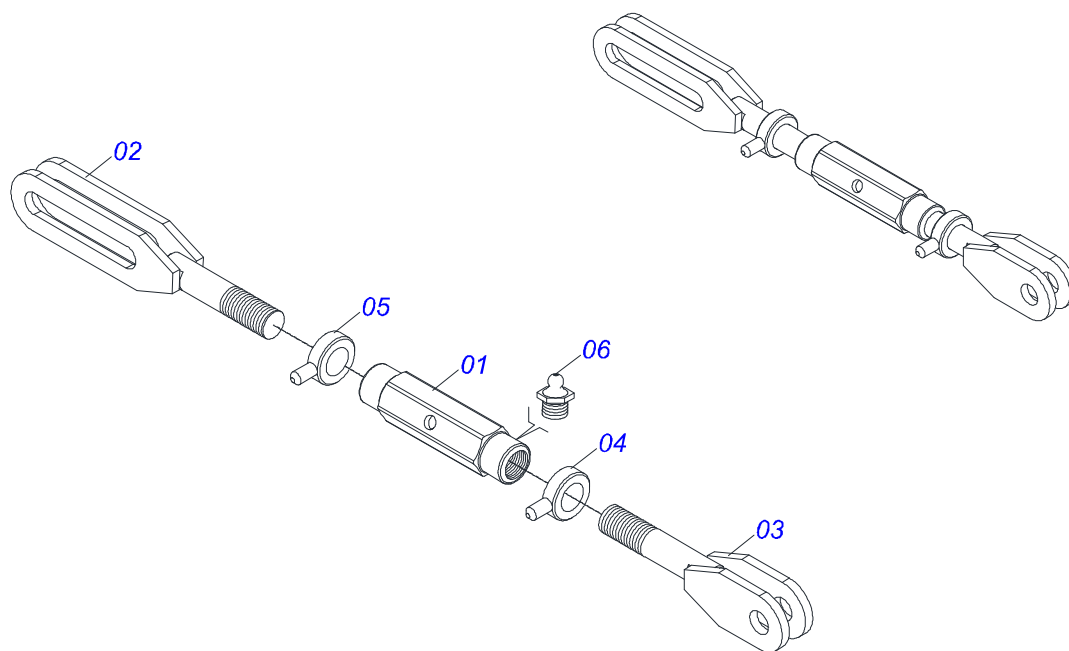

Item	Código	Descrição	Ver Pág.	QT
01	0502011469	PORCA REGULAGEM 245 R. TRAPEZ		01
02	0501069339	FUSO EXT R1.1/2 TRAPEZ DIR X 220		01
03	0501069340	FUSO EXT R1.1/2TRAPEZ ESQX270 GAPCW		01
04	0501069341	CONTRAPORCA 1.1/2 TRAPEZ DIR C/MANI		01
05	0501069342	CONTRAPORCA 1.1/2 TRAPEZ ESQ C/MANI		01
06	0503010002	GRAXEIRA 1800		02