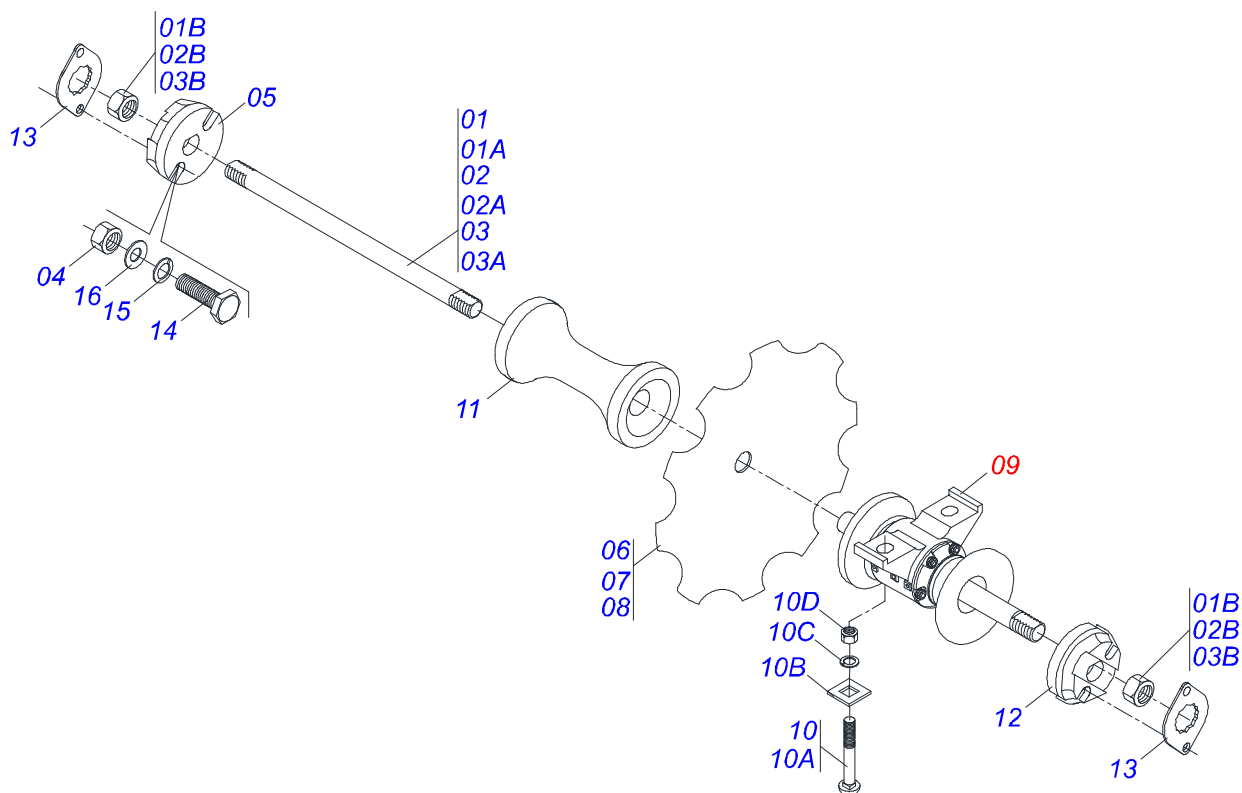

Item	Código	Descrição	Ver Pág.	30	32	34	40
01	0511042122	EIXO 2.1/8 X 1600 C/PORCAS GAPCW		06	00	00	08
01A	0541010202	EIXO 2.1/8 X 1600 GAPCW		01	00	00	01
01B	0502040063	PORCA R.2.1/8 UNS 7 FPP X 53 SA SEXTAVADA 98		02	00	00	02
02	0511042123	EIXO 2.1/8 X 1930 COM PORCAS		00	02	00	00
02A	0501013759	EIXO 2.1/8 X 1930		00	01	00	00
02B	0502040063	PORCA R.2.1/8 UNS 7 FPP X 53 SA SEXTAVADA 98		00	02	00	00
03	0511042124	EIXO 2.1/8 X 2280 C/PORCAS GAPCW		00	00	02	00
03A	0501013760	EIXO 2.1/8 X 2280		00	00	01	00
03B	0502040063	PORCA R.2.1/8 UNS 7 FPP X 53 SA SEXTAVADA 98		00	00	02	00
04	0503010013	PORCA SEXTAVADA 5/8 UNC G.5 ZN		24	24	24	24
05	0502010594	TRAVA EIXO EXTERNO 2.1/8		06	06	06	08
06	0602040001	DR30X7,5 C105AF04FR2.3/16 10R TATU		30	32	34	40
07	0602044001	DR32X9 C115AF04FR2.3/16 10RE TAT/CV		30	32	34	40
08	0602044003	DR32X12 C115AF04FR2.3/16 10R TATU		00	00	00	40
09	0501046926	MANCAL AGRÍCOLA DM OL 330 X 2.1/8 COM 13 PROTEÇÃO IMP		12	12	12	16
10	0501042139	PARAFUSO 1 UNC X 110 C A COMPLETO		24	24	24	32
10A	0501010952	PARAFUSO 1 UNC X 110 CAPQ G.5 ZN		24	24	24	32
10B	0501010951	TRAVA PARAFUSO 1		24	24	24	32
10C	0501010065	ARRUELA LISA 28 X 58 X 4,75 ZN		24	24	24	32
10D	0501010059	PORCA SEXTAVADA 1 UNC (PESADA) G.5 ZN		48	48	48	64
11	0502010643	SEPARADOR 330 C/ F 2.1/8		12	14	16	16
12	0502010595	TRAVA EIXO INTERNO 2.1/8		06	06	06	08
13	0541010368	TRAVA PORCA ZN		12	12	12	16
14	0503010232	PARAFUSO 5/8" UNC X 1.3/4" C S G.5 ZN		24	24	24	32
15	0503010027	ARRUELA PRESSAO 5/8 ZN		24	24	24	32
16	0501012140	ARRUELA LISA 16,50 X 40 X 4,00 ZN		24	24	24	32