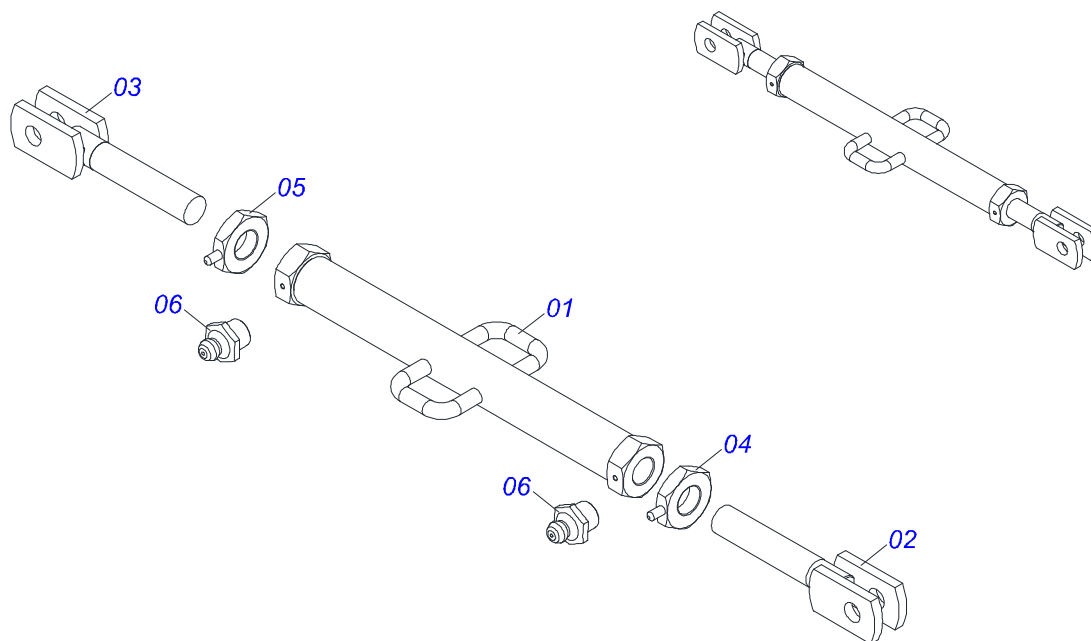

Item	Código	Descrição	Ver Pág.	QT
01	0501069332	EXTENSOR JUNCAO GAPCW		01
02	0501069333	FUSO EXTENSOR ESQUERDO		01
03	0501069334	FUSO EXTENSOR DIREITO		01
04	0501069330	CONTRAPORCA R 2.1/8 DIR C/MANIP GCRO 2240		01
05	0501069331	CONTRAPORCA 2.1/8 ESQ C/MANIP GCRO		01
06	0503010002	GRAXEIRA 1800		02