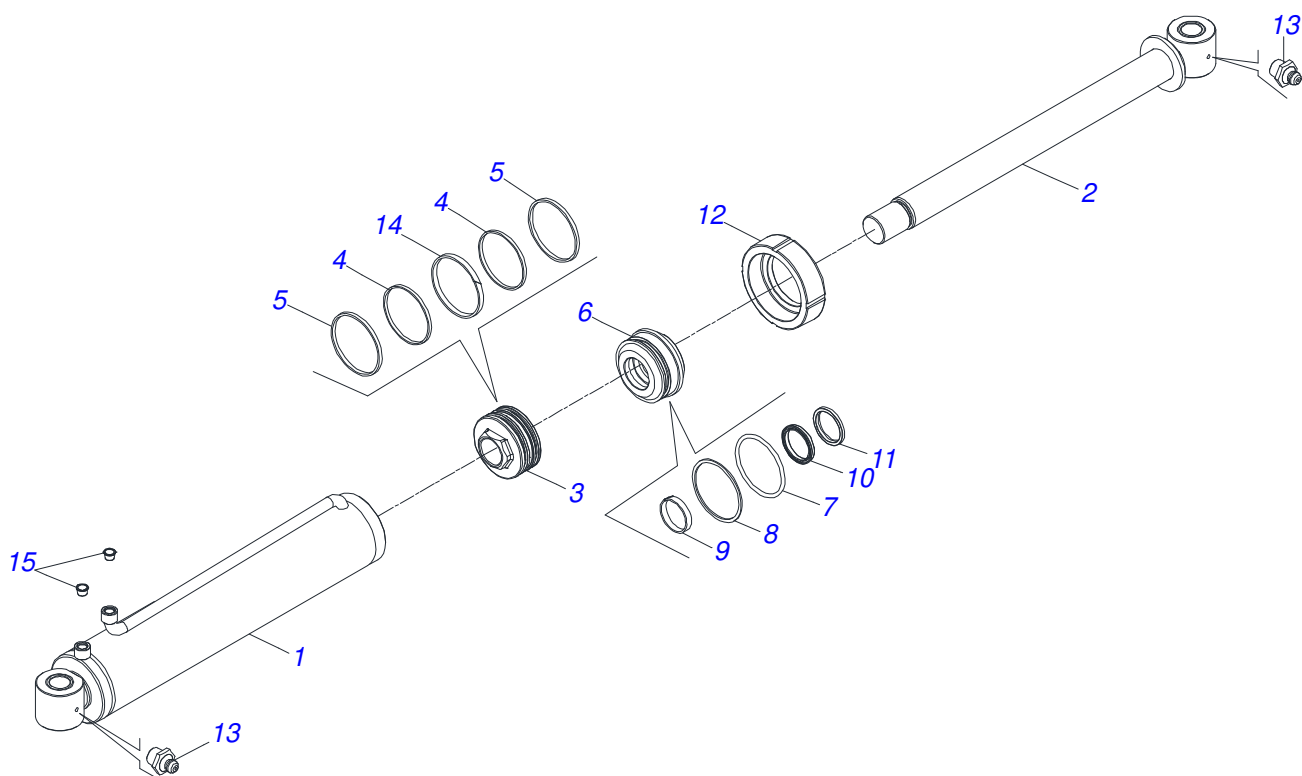

Item	Código	Descrição	Ver Pág.	QT
01	0511068001	CAMISA 127 X 783		01
02	0511068088	EXTENSOR 63,50 X 787		01
03	0502011563	EMBOLO CH 50500E 3109746		01
04	0503012593	ANEL BORRACHA CH 51700 1G05538		02
05	0503012592	ANEL TEFLON CH 51800 1G06099		02
06	0502010966	SUPORTE ANEIS 63,5 X 127		01
07	0503010351	ANEL O RING 2-425 N 3006-9B		01
08	0503011062	ANEL BACK-UP 8-425		01
09	0503010971	ANEL G.I.2.1/2X3X1/2 W2-2750-500 PK		01
10	0503010288	GAXETA 2500-2500-375-B 1G17205		01
11	0503010287	ANEL RASPADOR D-2500		01
12	0502010382	TAMPA MOVEL 127		02
13	0503012590	ANEL NYLON CH 51100A 1G31046		02
14	0503012590	ANEL NYLON CH 51100A 1G31046		01
15	0503030384	PLUG CON N-001		02