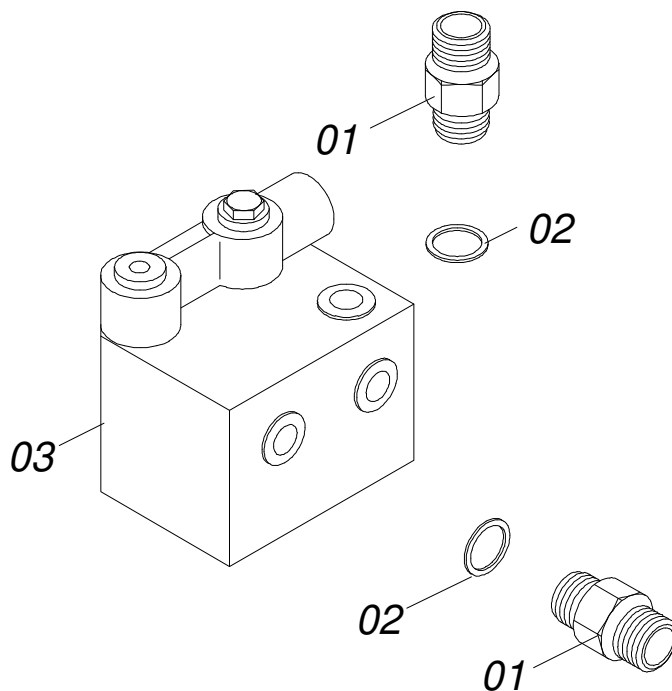

Item	Código	Descrição	Ver Pág.	QT
01	0501010617	NIPLE 3/4 NF X 3/4 NF SEXTAVADO 7/8 X 44		06
02	0503010190	ANEL O RING 2-114 N 3006-9B		06
03	0503012172	VALV DIV FLUXO 50-50		01