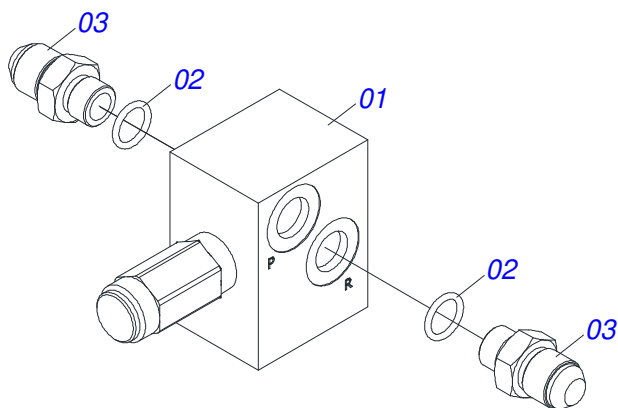

Item	Código	Descrição	Ver Pág.	QT
01	0503010919	VALVULA DESCARGA HFB060306		01
02	0503010190	ANEL O RING 2-114 N 3006-9B		04
03	0501011460	NIPLE 7/8 NF X 3/4 NF SEXTAVADO 1X46 ZN		04