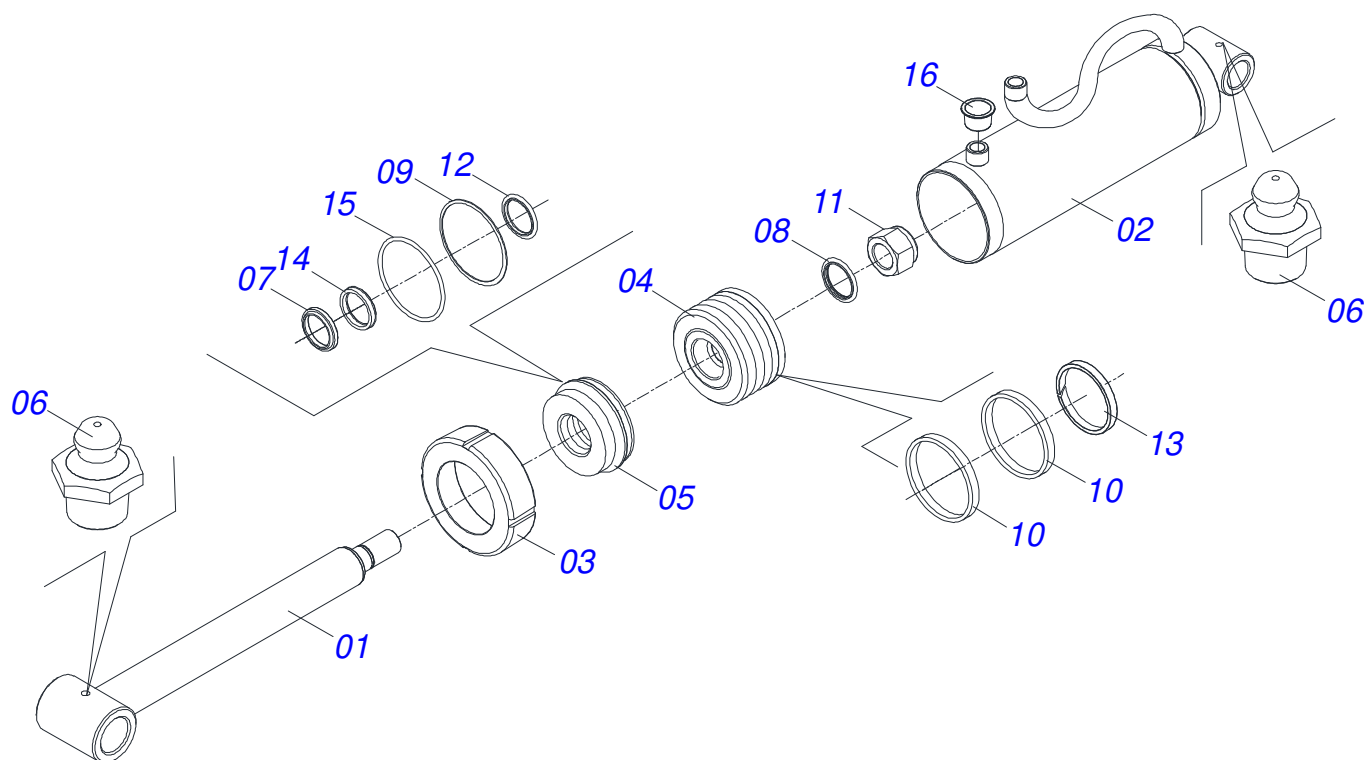

Item	Código	Descrição	Ver Pág.	QT
01	0501069480	EXTENSOR 50,8 X 825 C/ LUVA GAPCW		01
02	0501069481	CAMISA 127 X 801 GAPCW		01
03	0502010382	TAMPA MOVEL 127		01
04	0502010963	EMBOLO 50,8 X 127		01
05	0502012227	SUPORTE ANEIS 50,80 X 127		01
06	0503010002	GRAXEIRA 1800		02
07	0503010039	ANEL RASPADOR D-2000 1G24231		01
08	0503010345	ANEL O RING 2-218 N 3006-9B 1G04609		01
09	0503010351	ANEL O RING 2-425 N 3006-9B		01
10	0503010552	GAXETA 3750-4250-625-B		02
11	0503010817	PORCA SEXTAVADA AUTOTRAVANTE COM NYLON 1.1/4 UNF ALTA G.5 ZN		01
12	0503010952	ANEL G.I.2 X3X1/2 W2-2250-500 PK		01
13	0503010974	ANEL G.E.5 X3X1/2 W2-5000-500 PK		01
14	0503010991	GAXETA 1870-2000-375-B 1G17225		01
15	0503011062	ANEL BACK-UP 8-425		01
16	0503030387	PLUG CILINDRICO N-004		02
17	0501031961	JOGO REPARO COMPLETO CILINDRO 50,8 X 127		01