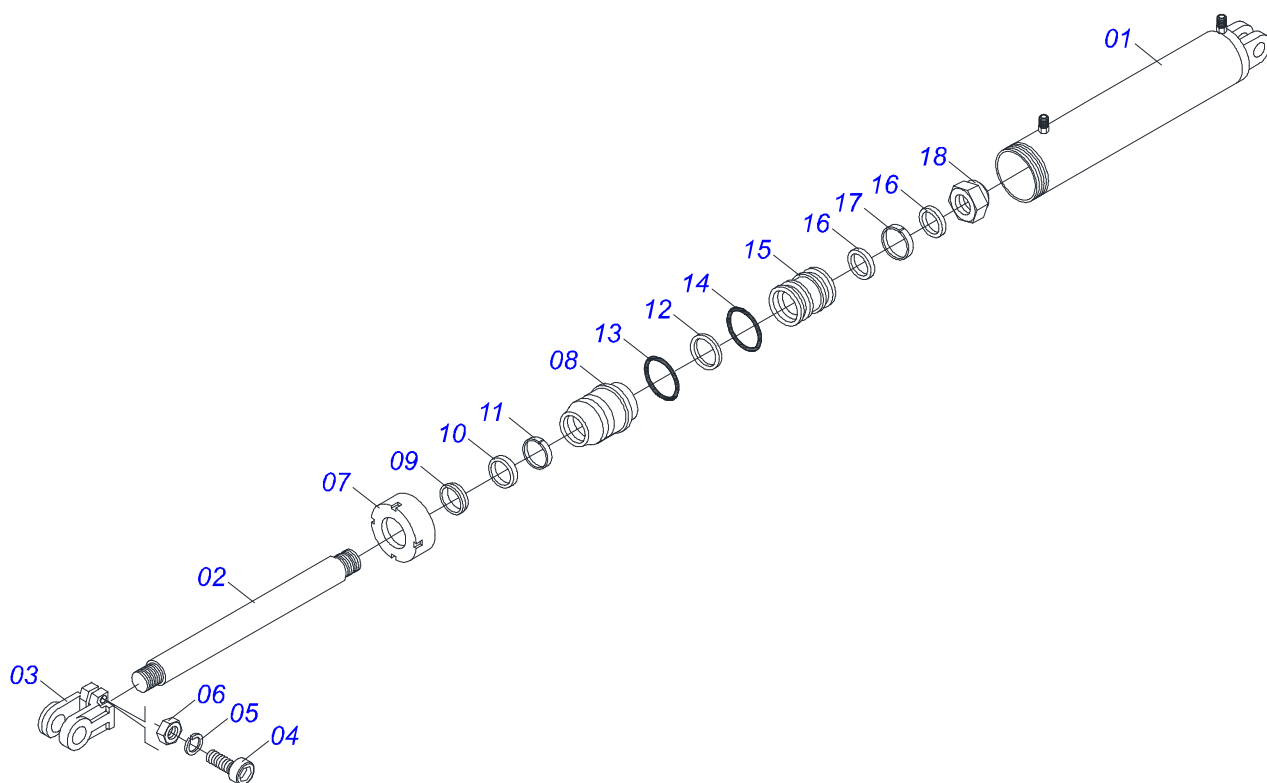

Item	Código	Descrição	Ver Pág.	QT
01	0511063257	CAMISA 85,7 X 313 GAPCW		01
02	0501018532	HASTE 44,45 X 396		01
03	0502040747	GARFO 32,54		01
04	0503011094	PARAFUSO 3/8 UNC X 2 C C S I 12.9		01
05	0503010025	ARRUELA PRESSAO 3/8		01
06	0503010026	PORCA SEXTAVADA 3/8 UNC G.5 ZN		01
07	0502010993	TAMPA MOVEL 85,72		01
08	0502010781	SUPORTE ANEIS 44,45 X 85,72		01
09	0503010761	ANEL RASPADOR		01
10	0503010990	GAXETA 1870-1750-375-B		01
11	0503010949	ANEL G.I.1.3/4X3X1/2 W2-2000-500 PK		01
12	0503011060	ANEL BACK-UP 8-336 1G31106		01
13	0503010976	ANEL O RING 2-336 N 3006-9B 1G85119		01
14	0503010042	ANEL O RING 2-214 N 3006-9B 1G05116		01
15	0502010843	EMBOLO 44,45 X 85,7		01
16	0503010170	GAXETA 3120 2750		02
17	0503010948	ANEL G.E.3.3/8X2X1/2 W4-3346-590 PK		01
18	0503010063	PORCA SEXTAVADO AUTOTRAVANTE COM NYLON 1 UNS ALTA G.5 ZN		01
19	0501031796	JOGO REPARO COMPLETO CILINDRO 44,45 X 85,72 B		01