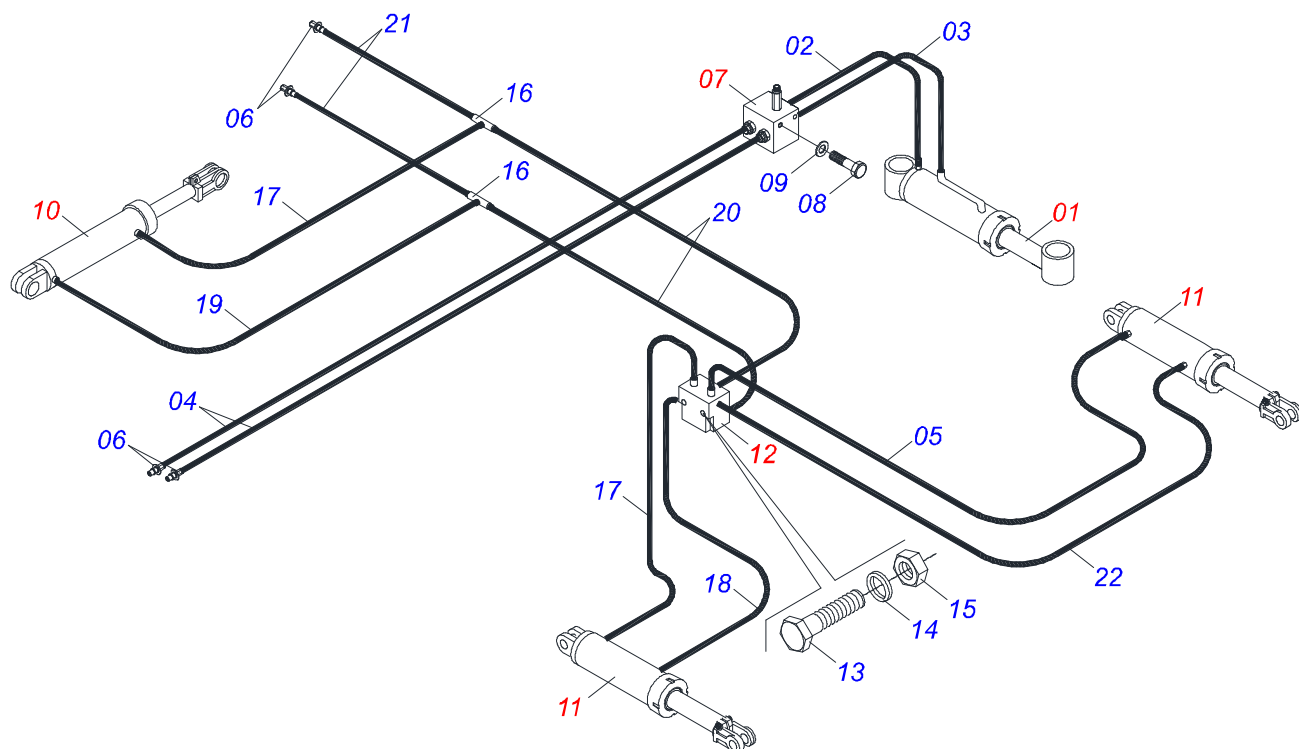

Item	Código	Descrição	Ver Pág.	QT
01	0511065948	CORPO EXTERNO MACACO OTDH/VTDH		01
02	0531017603	FUSO MACACO CAB DUPLO		01
03	0503013092	ROLAMENTO 51305		01
04	0511064234	ENGR 20Z MOVIDA CAB DUPLO		01
05	0503010561	PINO ELASTICO 701163 6 X 36		02
06	0503011410	ROLAMENTO 6005 2RS1		01
07	0503011105	ANEL RETENTOR PARA FURO 502047		01
08	0511064235	MANIVELA MACACO CAB DUPLO		01
09	0511064233	ENGRENAGEM 10Z MOTORA CAB DUPLO		01
10	0511064236	CORPO INTERNO MACACO CAB DUPLO		01
11	0531017602	CAPA PROTECAO ENGRENAGEM CAB DUPLO		01
12	0503011312	CABO GIRATORIO PMCV-546PE COM PORCA		01

Item	Código	Descrição	Ver Pág.	QT
01	0501048041	CILINDRO HIDRAULICO 50,8 X 127 X 890 X 605	2	01
02	0501080123	MANGUEIRA 1/2 X 800 TR-TC		01
03	0501080122	MANGUEIRA 1/2 X 900 TR-TC		01
04	0501080005	MANGUEIRA 1/2 X 5500 TR-TM		02
05	0501080605	MANGUEIRA 3/8 X 4000 TR-TC		01
06	0503011627	MACHO ENGATE RAPIDO AGRICOLA 1/2 NPT		04
07	0501042903	VALVULA DESCARGA COMPLETA JIC	15	01
08	0503010237	PARAFUSO 3/8 UNC X 1 C S G.5		02
09	0503010025	ARRUELA PRESSAO 3/8		02
10	0511040697	CILINDRO HIDRAULICO 44,45 X 85,7 X 515 X 203	8	01
11	0501048744	CILINDRO HIDRAULICO 50,8 X 101,60 X 800 X 400	7	02
12	0501052389	VALVULA DIVISORA FLUXO COMPLETA	16	01
13	0503010373	PARAFUSO 1/4 UNC X 2 CS G.2 ZN		02
14	0503010143	ARRUELA PRESSAO 1/4 ZN		02
15	0503010144	PORCA SEXTAVADA 1/4 UNC G.5 ZN		02
16	0503011271	CONECTOR MACHO T 3/4 UNF JIC		02
17	0501080054	MANGUEIRA 3/8 X 450 TR-TC		02
18	0501080191	MANGUEIRA 3/8 X 450 TC-TC		01
19	0501080406	MANGUEIRA 3/8 X 600 TR-TC		01
20	0501080431	MANGUEIRA 3/8 X 1900 TR-TC		02
21	0501080405	MANGUEIRA 3/8" X 4300 TR-TM		02
22	0501080578	MANGUEIRA 3/8 X 4000 TC-TC		01