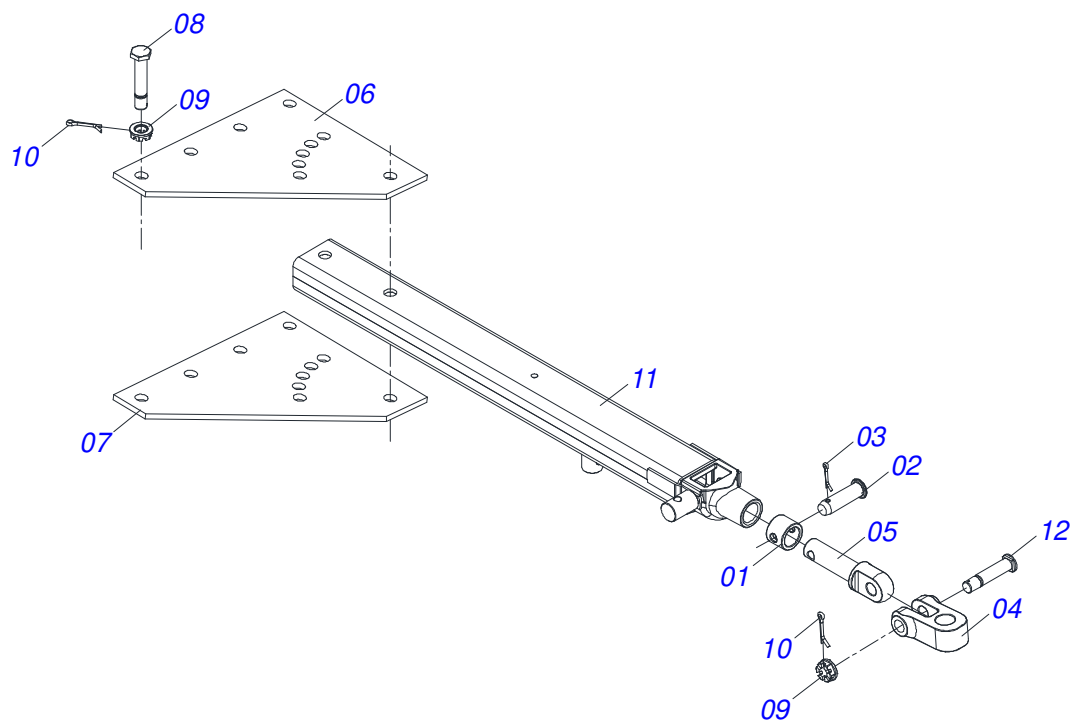

Item	Código	Descrição	Ver Pág.	QT
01	0502040327	ANEL TRAVA ENGATE		01
02	0511014902	EIXO JUNCAO 25 X 100 CAB FRESADA ZN		01
03	0503010571	CONTRAPINO 1/4" X 1.1/2"		01
04	1902040733	U DE ENGATE		01
05	0502040223	PINO ENGATE RH 91C		01
06	0501069320	PLACA SUPERIOR COM ARRUELA		01
07	0501069321	PLACA INFERIOR COM ARRUELA		01
08	0521012053	EIXO 37,50 X 220 PQ 2240/7010 ZN		06
09	0501011301	PORCA CASTELO 1.1/2 UNC 6 FPP SEXTAVADA 2.5/16 ZN		07
10	0503010010	CONTRAPINO 1/4" X 2.1/2"		07
11	0501069323	BARRA TRACAO		01
12	0521012545	EIXO JUNCAO 38,00 X 183 PQ		01