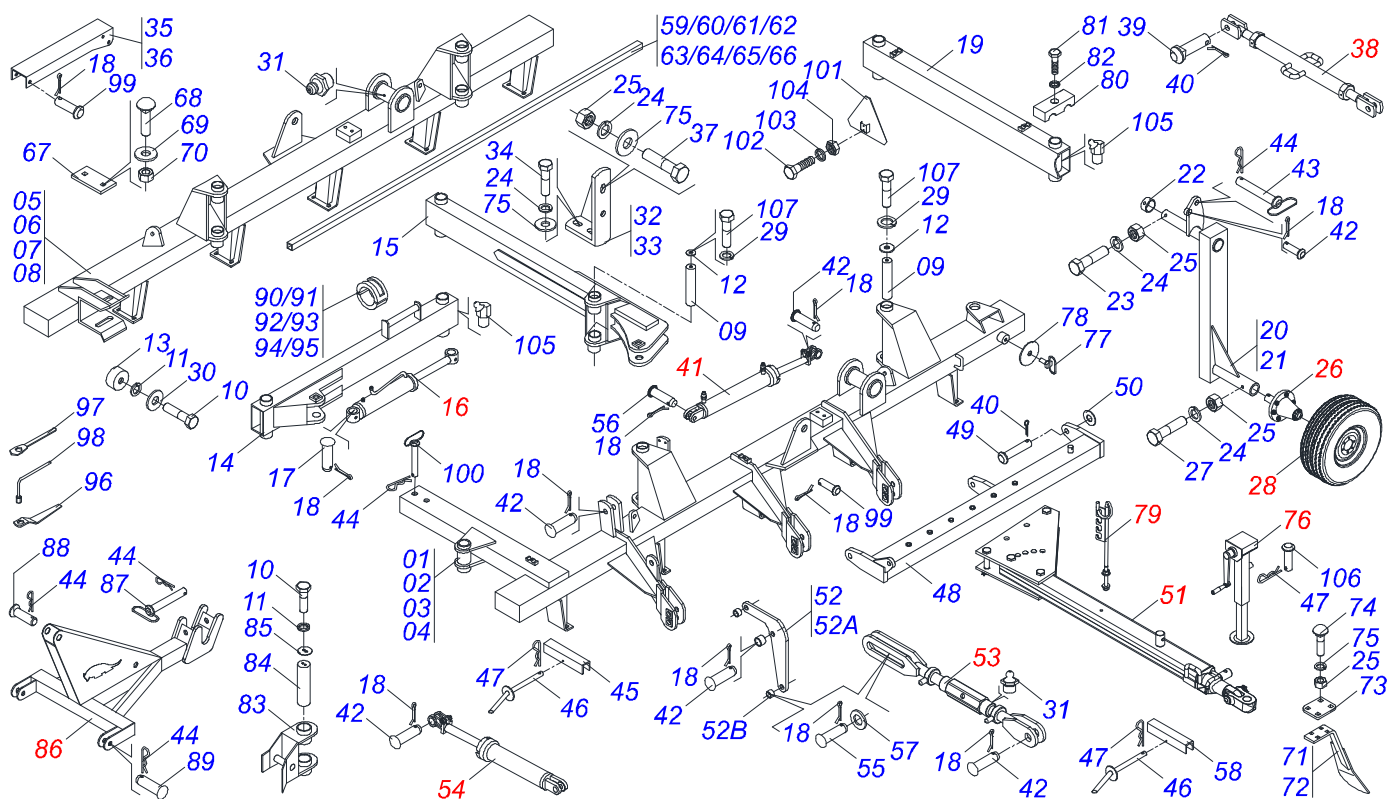

GRADES ARADORAS

GAPC / GAPCW-EP - EIXO 2.1/8"

Código: 0501091050

Série: S-0498

Revisão: 00

Data da Revisão: MAIO/2014

CATÁLOGO DE PEÇAS

MARCHESAN

PRODUTOS

Código	Descrição	
0102050068	GAPC 30 X 30 X 7,50 DM	S-0498
0102050062	GAPC 30 X 32 X 9,00 DM	S-0498
0102050069	GAPC 32 X 30 X 7,50 DM	S-0498
0102050060	GAPC 32 X 32 X 9,00 DM	S-0498
0102050070	GAPC 34 X 30 X 7,50 DM	S-0498
0102050063	GAPC 34 X 32 X 9,00 DM	S-0498
0102050071	GAPC 40 X 30 X 7,50 DM	S-0498
0102050064	GAPC 40 X 32 X 9,00 DM	S-0498
0102050072	GAPCW-EP 30 X 30 X 7,50 DM	S-0498
0102050065	GAPCW-EP 30 X 32 X 9,00 DM	S-0498
0102050073	GAPCW-EP 32 X 30 X 7,50 DM	S-0498
0102050061	GAPCW-EP 32 X 32 X 9,00 DM	S-0498
0102050139	GAPCW-EP 32 X 34 X 9 DM	S-0498
0102050074	GAPCW-EP 34 X 30 X 7,50 DM	S-0498
0102050066	GAPCW-EP 34 X 32 X 9,00 DM	S-0498
0102050102	GAPCW-EP 34 X 34 X 9,00 DM	S-0498
0102050075	GAPCW-EP 40 X 30 X 7,50 DM	S-0498
0102050076	GAPCW-EP 40 X 32 X 12,00 DM	S-0498
0102050067	GAPCW-EP 40 X 32 X 9,00 DM	S-0498
0102050137	GAPCW-EP 40 X 34 X 9 DM	S-0498

INDICE

0909090588	CHASSI COMPLETO	1
0501048041	CILINDRO HIDRAULICO 50,8 X 127 X 890 X 605	2
0501051853	EXTENSOR ARTICULADO	3
0501048069	BARRA TRACAO COMPLETO	4
0501051852	EXTENSOR JUNCAO COMPLETO	5
0511045489	CILINDRO HIDRAULICO 63,5 X 127 X 890 X 605	6
0501048744	CILINDRO HIDRAULICO 50,8 X 101,60 X 800 X 400	7
0511040697	CILINDRO HIDRAULICO 44,45 X 85,7 X 515 X 203	8
0501051885	RODADO SEM PNEU	9
0511043153	MACACO COMPLETO	10
0501040257	SUPORTE MANGUEIRA 3/4 X 975 COMPLETO	11
0909090239	SEÇÃO DE DISCOS COMPLETO	12
0501046926	MANCAL AGRÍCOLA DM OL 330 X 2.1/8 COM PROTEÇÃO IMP	13
0909090458	CIRCUITO HIDRAULICO COMPLETO	14
0501042903	VALVULA DESCARGA COMPLETA JIC	15
0501052389	VALVULA DIVISORA FLUXO COMPLETA	16