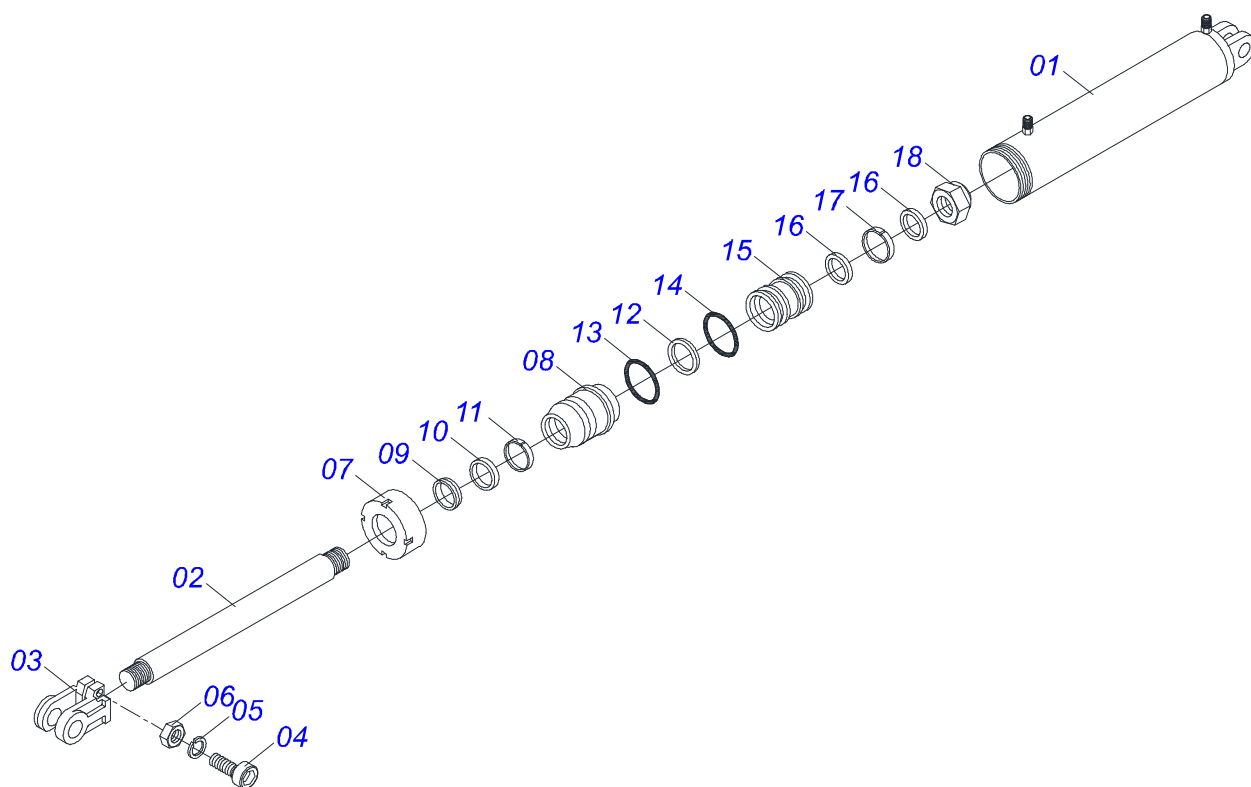

Item	Código	Descrição	Ver Pág.	QT
01	0511060448	CAMISA 101,6 X 595 GAPCW		01
02	0501018530	EXTENSOR 50,80 X 676 AARP		01
03	0502040747	GARFO 32,54		01
04	0503011094	PARAFUSO 3/8 UNC X 2 C C S I 12.9		01
05	0503010025	ARRUELA PRESSAO 3/8		01
06	0503010026	PORCA SEXTAVADA 3/8 UNC G.5 ZN		01
07	0502010017	TAMPA MOVEL 101,6		01
08	0502010778	SUPORTE ANEIS 50,8 X 101,6		01
09	0503010039	ANEL RASPADOR D-2000 1G24231		01
10	0503010991	GAXETA 1870-2000-375-B 1G17225		01
11	0503010952	ANEL G.I.2 X3X1/2 W2-2250-500 PK		01
12	0503011061	ANEL BACK-UP 8-342		01
13	0503010338	ANEL O RING 2-342 N 3006-9B		01
14	0503010345	ANEL O RING 2-218 N 3006-9B 1G04609		01
15	0502010992	EMBOLO 50,8 X 101,6		01
16	0503010043	GAXETA 3750-3250 B		02
17	0503010994	ANEL G.E.4 X 3 X 1/2 W2-4000-500 PK		01
18	0503010817	PORCA SEXTAVADA AUTOTRAVANTE COM NYLON 1.1/4 UNF ALTA G.5 ZN		01
19	0501031799	JOGO REPARO COMPLETO CILINDRO 50,8 X 101,6 B		01