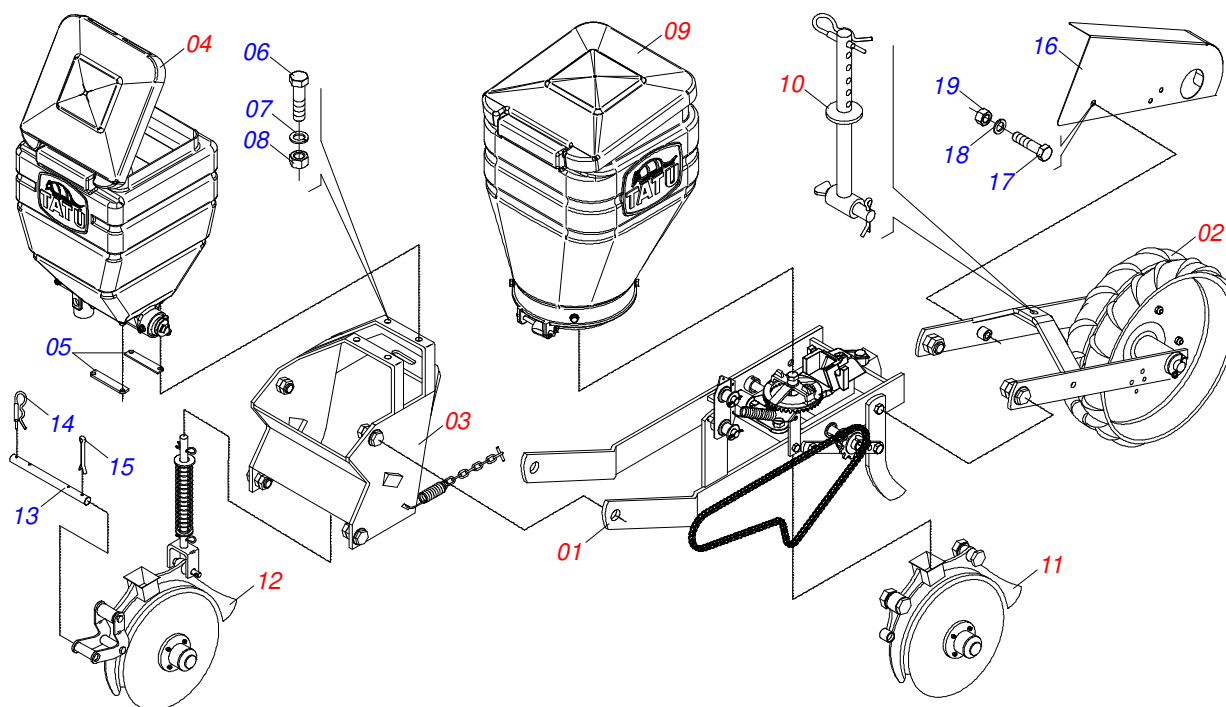

Item	Código	Descrição	Ver Pág.	QT
01	0909094992	CHASSI SEMI MONTADO	18	01
02	0909095002	SUPORTE COM RODA BORRACHA	26	01
03	0909094994	CABECALHO SEMI-CHASSI MONTADO	20	01
04	0909090999	SISTEMA ADUBO	21	01
05	0511017073	REFORÇO INTERNO CAIXA ADUBO		01
06	0503010751	PARAFUSO 3/8 UNC X 1.1/4 CS G.5 ZN		04
07	0503010025	ARRUELA PRESSAO 3/8 ZN 1K01527		04
08	0503010026	PORCA SEXTAVADA 3/8 UNC G.5 ZN		04
09	0909090996	SISTEMA DE SEMENTE	22	01
10	0909094995	BARRA REGULAGEM	23	01
11	0909090997	DISCO DUPLO SEMENTE	24	01
12	0909091001	DISCO DUPLO ADUBO	25	01
13	0511010672	EIXO 19,05 X 280		01
14	0503030012	CUPILHA 4 X 88		02
15	0503010274	CONTRAPINO 5/32 X 2		02
16	0511016447	CAPA CORRENTE		01
17	0503010237	PARAFUSO 3/8 UNC X 1 C S G.5 ZN		04
18	0503011443	ARRUELA PRESSAO 3/8 SA		04
19	0503010026	PORCA SEXTAVADA 3/8 UNC G.5 ZN		04