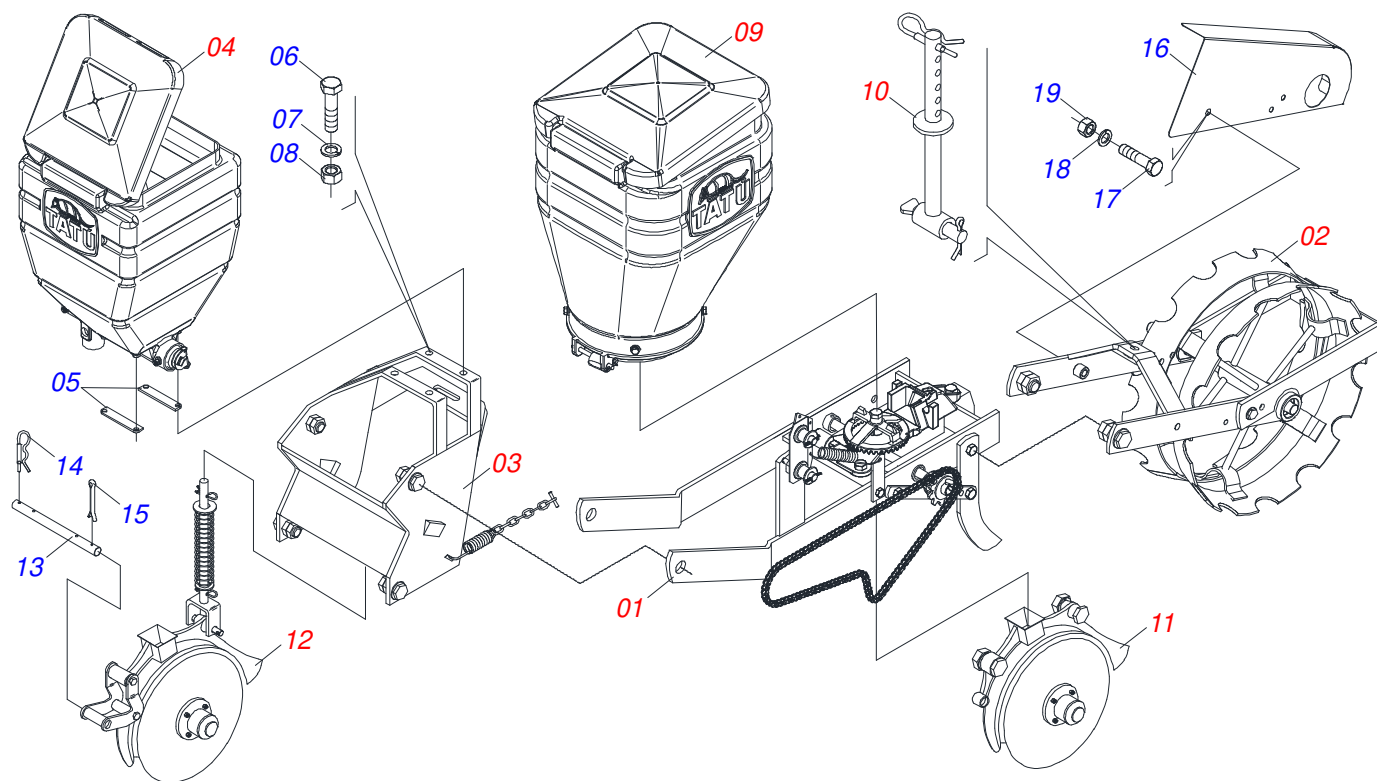

T2SI

(ATÉ 03/2022)

Página 10

LINHA SEMENTE/ADUBO COMPLETA

0909091013

Item	Código	Descrição	Ver Pág.	QT
32	0503810337	PORCA SEXTAVADA 5/16 UNC G.5 SA		04
33	0503030481	BOCAL SEMENTE		01
34	0503030483	BOCAL ADUBO		01
35	0561011813	TRAVA BOCAL ADUBO/SEMENTE		01
36	0503030645	MANGOTE 2 X 2 X 225		01
37	0503031076	PRENDEDOR MANGOTE 2 ZN		02
38	0503011871	CORRENTE 50-1 X 99 ELOS + EMENDA		02
39	0503012792	CORRENTE 50-1 X 2 ELOS		02
40	0503010543	EMENDA COMUM COM TRAVA 50-1		02
41	0503030242	MOLA TRACAO 20 X 120 X 2		02
42	0502020407	DISCO FEIJAO 40R 9 X14 X 5,5		01
43	0502020367	DISCO CEGO 190 X 5,5		01
44	0503031678	DISCO CEGO 190 X 5,5 PLAST PST3		01
45	0501013355	ASSENTO DISCO 3,00		01
46	0502011346	ENGRENAGEM 18Z P 15,87 FR 7/8		01
47	0502011353	ENGRENAGEM 22Z P 15,87 FR 7/8		01