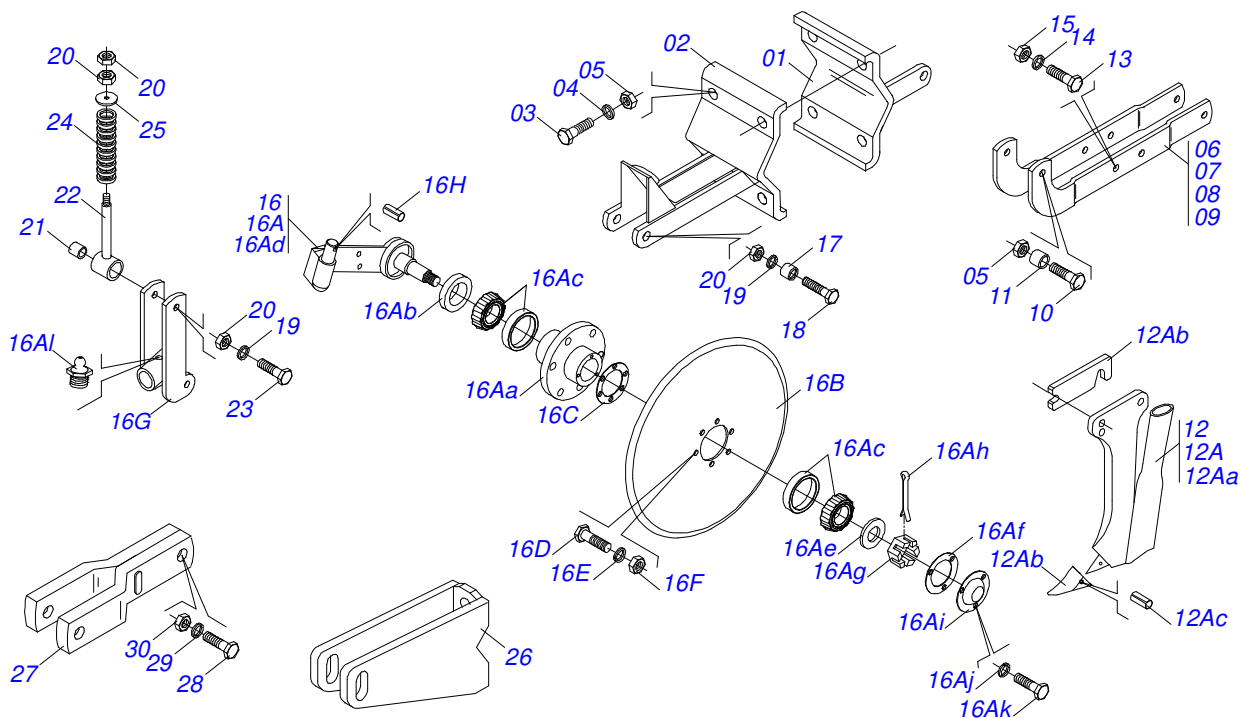

Item	Código	Descrição	Ver Pág.	QT
01	0501067681	FIXADOR SUPORTE HASTE		01
02	0501067683	FIXADOR BRACO DC		01
03	0503010762	PARAFUSO 5/8 UNC X 3.1/2 CS G.5 ZN		04
04	0503010027	ARRUELA PRESSAO 5/8 ZN 1K01574		04
05	0503010013	PORCA SEXTAVADA 5/8 UNC G.5 ZN		04
06	0501051184	BRACO DISCO CORTE COMPLETO		01
06A	0501050132	BRACO DISCO CORTE COM CUBO		01
06Aa	0502010231	CUBO DISCO CORTE		01
06Ab	0503010213	RETENTOR 01395-B		01
06Ac	0503010215	ROLAMENTO 30205		02
06Ad	0501065137	BRACO DISCO CORTE		01
06Ae	0501010941	ARRUELA LISA 20 X 36 X 3,00 ZN		01
06Af	0503030272	JUNTA VEDACAO 78 X 52 X 0,6		01
06Ag	0503030282	PORCA CASTELO 3/4 NF X 12 ZN		01
06Ah	0503010362	CONTRAPINO 1/8 X 1.1/4 SA		01
06Ai	0501011061	CALOTA CUBO DISCO OND STD		01
06Aj	0503010143	ARRUELA PRESSAO 1/4 ZN 1K01518		03
06Ak	0503010298	PARAFUSO 1/4 UNC X 1/2 C S G.2 1K04021 ZN		03
06Al	0503010002	GRAXEIRA 1800		02
06B	0603021056	DPL14X3 AFDFR80+6FR D224 TATU		01
06C	0501013839	FLANGE ENC DISCO CORTE		01
06D	0503010365	PARAFUSO 5/16 UNC X 1.1/4 C S G.5 ZN		06
06E	0503010179	ARRUELA PRESSAO 5/16 ZN 1K01528		06
06F	0503010337	PORCA SEXTAVADA 5/16 UNC G.5 ZN		06
06G	0501067682	REGULADOR DISCO CORTE		01
06H	0503010301	PINO ELASTICO 701191 8 X 45		01
07	0511017079	BUCHA 19,5 X 25 X 74 ZN		01
08	0503011084	PARAFUSO 3/4 UNC X 5 C S G.5 ZN		01
09	0503010023	ARRUELA PRESSAO 3/4 ZN 1K01584		01
10	0503010014	PORCA SEXTAVADA 3/4 UNC (PESADA) G.5 ZN		01
11	0511017080	BUCHA 19,5 X 25 X 54 ZN		01

T2SI

(ATÉ 03/2022)

Página 30

CONJUNTO PARA LINHA SEMI DIRETA COM DC

0501046940

Item	Código	Descrição	Ver Pág.	QT
12	0501062194	REGULADOR MOLA		01
13	0503010797	PARAFUSO 3/4 UNC X 4 CS G.5 ZN		01
14	0503030110	MOLA COMPR 59,22 X 140 X 11,11		01
15	0511011423	BUCHA GUIA MOLA		01
16	0501067684	ENGATE		02
17	0501067680	SUPLEMENTO CABECALHO		01
18	0501011547	PARAFUSO 1 UNC X 4.1/2 C S G.5 ZN		01
19	0503010012	ARRUELA PRESSAO 1 ZN 1K01602		01
20	0501010059	PORCA SEXTAVADA 1 UNC (PESADA) G.5 ZN		01