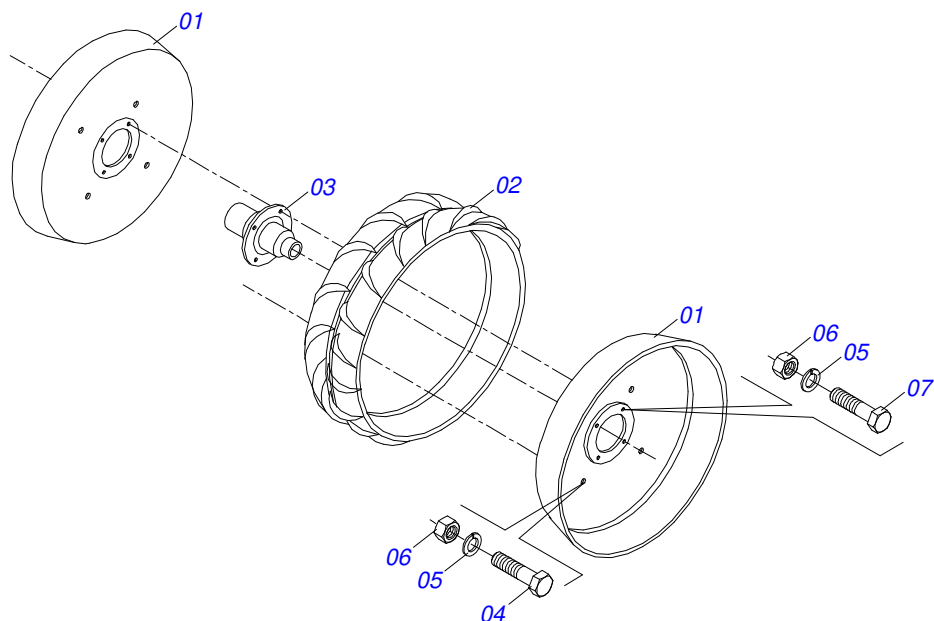

RODA COMPACTADORA BORRACHA

Item	Código	Descrição	Ver Pág.	QT
01	0501016692	CORPO SEMI ARO PST		02
02	0503010353	BANDA COMPACT 180 X 15.1/2 STP-L		01
03	0502020427	CUBO STP-L		01
04	0501010324	PARAF 3/8 UNC X 1.1/4 C S G.2 ZN		04
05	0503010025	ARRUELA PRESSAO 3/8 ZN 1K01527		08
06	0503010026	PORCA SEXTAVADA 3/8 UNC G.5 ZN		08
07	0501010940	PARAF 3/8 UNC X 3/4 C S G.2 ZN		04