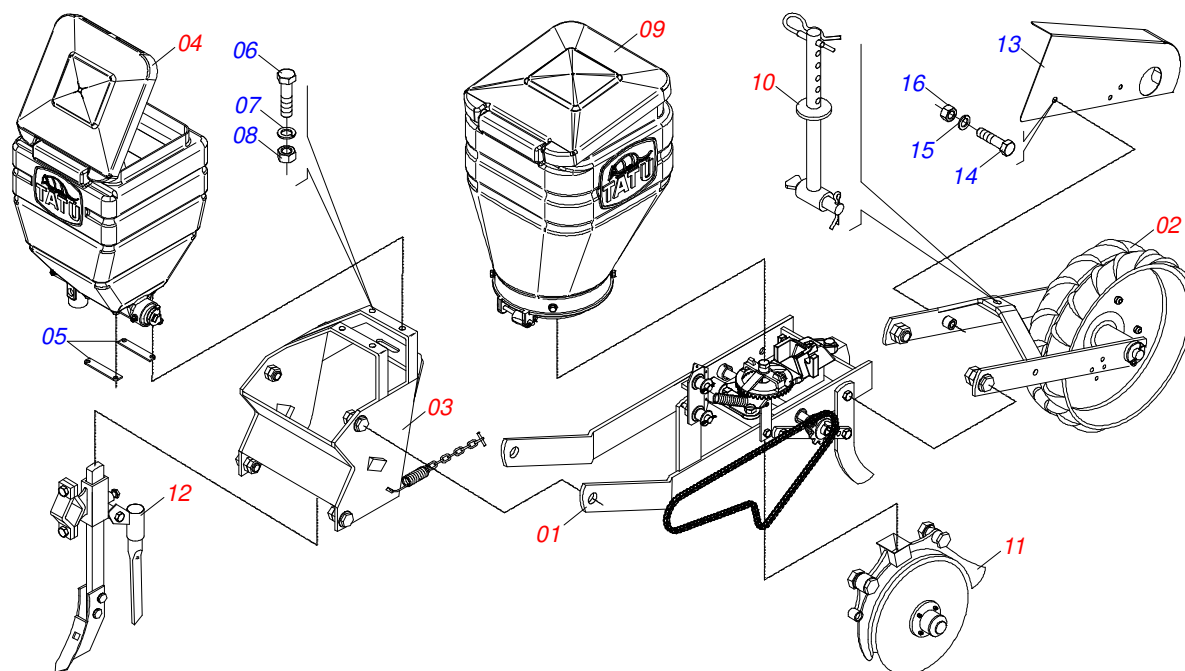

Item	Código	Descrição	Ver Pág.	QT
01	0909094992	CHASSI SEMI MONTADO	18	01
02	0909095002	SUPORTE COM RODA BORRACHA	26	01
03	0909094994	CABECALHO SEMI-CHASSI MONTADO	20	01
04	0909090990	LINHA ADUBO SEMENTE		01
05	0511017073	REFORÇO INTERNO CAIXA ADUBO		01
06	0503010751	PARAFUSO 3/8 UNC X 1.1/4 CS G.5 ZN		04
07	0503010025	ARRUELA PRESSAO 3/8 ZN 1K01527		04
08	0503010026	PORCA SEXTAVADA 3/8 UNC G.5 ZN		04
09	0909090996	SISTEMA DE SEMENTE	22	01
10	0909094995	BARRA REGULAGEM	23	01
11	0909090997	DISCO DUPLO SEMENTE	24	01
12	0909091015	HASTE SULCADORA PARA MILHO	28	01
13	0511016447	CAPA CORRENTE		01
14	0503010237	PARAFUSO 3/8 UNC X 1 C S G.5 ZN		04
15	0503011443	ARRUELA PRESSAO 3/8 SA		04
16	0503010026	PORCA SEXTAVADA 3/8 UNC G.5 ZN		04