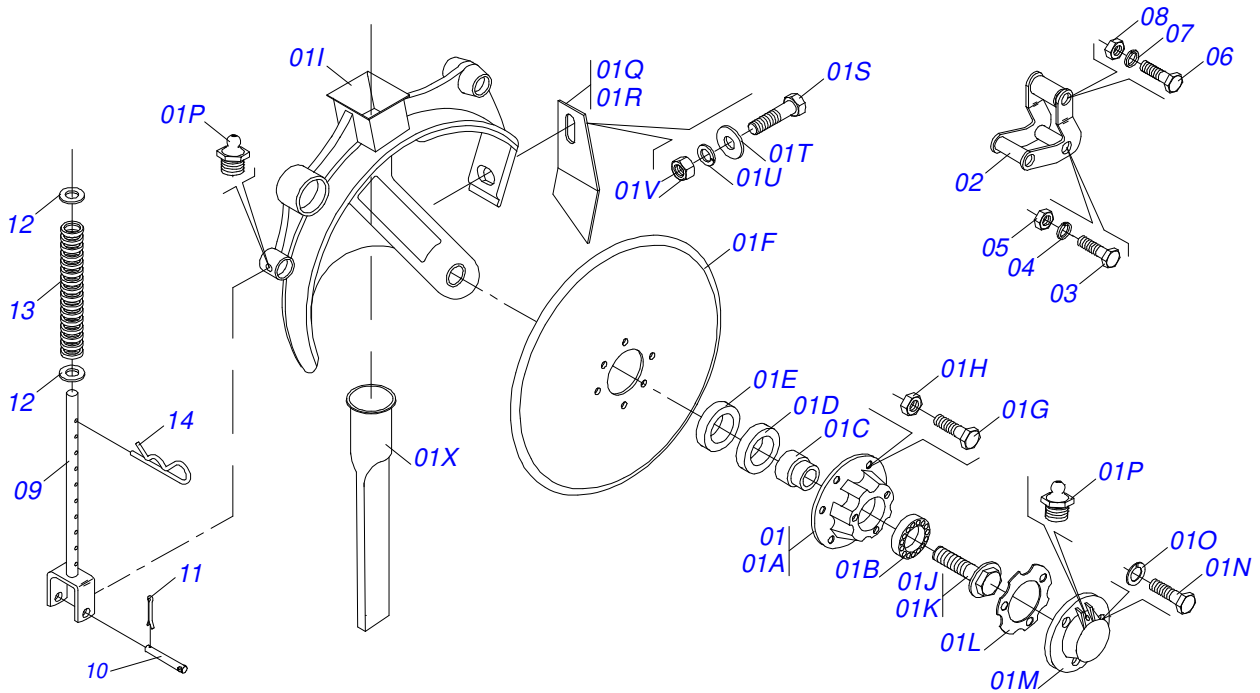

Item	Código	Descrição	Ver Pág.	QT
00	0501051183	DD ADUBO COMPLETO COM SUPORTE REGULADOR		
01	0501050300	DD ADUBO COMPLETO		01
01A	0502011273	CAIXA DISCO DUPLO		02
01B	0503010276	ROLAMENTO 6206		02
01C	0501011832	EIXO PASSANTE CUBO DD		02
01D	0503010526	RETENTOR 3011		02
01E	0503010525	RETENTOR 00797-BA		02
01F	0603020019	DPL13X3 C1,2AFSFR68+6FR D272 TATU		02
01G	0503010546	PARAFUSO 5/16UNCX7/8 CE PHILLIPS G5 ZN		12
01H	0503010337	PORCA SEXTAVADA 5/16 UNC G.5 ZN		12
01I	0502010674	SUPORTE DISCO DUPLO ADUBO		01
01J	0511017958	PARAFUSO 5/8UNC X 48 CSFD S/F G.5 ZN		01
01K	0511017959	PARAFUSO 5/8UNC X 48 CSFE S/F G.5 ZN		01
01L	0503030142	JUNTA VEDACAO 83 X 62 X 0,5		02
01M	0502020599	TAMPA PROTECAO		02
01N	0503010282	PARAFUSO 1/4UNC X 3/4 CS G.2 ZN 1K04011		06
01O	0503010143	ARRUELA PRESSAO 1/4 ZN 1K01518		06
01P	0503010002	GRAXEIRA 1800		02
01Q	0501017541	LIMPADOR DD DIREITO		01
01R	0501017542	LIMPADOR DD ESQUERDO		01
01S	0503010751	PARAFUSO 3/8 UNC X 1.1/4 CS G.5 ZN		01
01T	0501010984	ARRUELA LISA 10,50 X 27 X 3,00 ZN		02
01U	0503010025	ARRUELA PRESSAO 3/8 ZN 1K01527		01
01V	0503010026	PORCA SEXTAVADA 3/8 UNC G.5 ZN		01
01X	0503030483	BOCAL ADUBO		01
02	0501063321	SUPORTE REGULADOR DISCO DUPLO		01
03	0501010163	PARAFUSO 5/8 UNC X 4.1/2 C S G.5 ZN		01
04	0503010027	ARRUELA PRESSAO 5/8 ZN 1K01574		01
05	0503010013	PORCA SEXTAVADA 5/8 UNC G.5 ZN		01
06	0503010479	PARAFUSO 1/2 UNCX3 CS G.5 ZN		01
07	0503010019	ARRUELA PRESSAO 1/2 ZN 1K01556		01