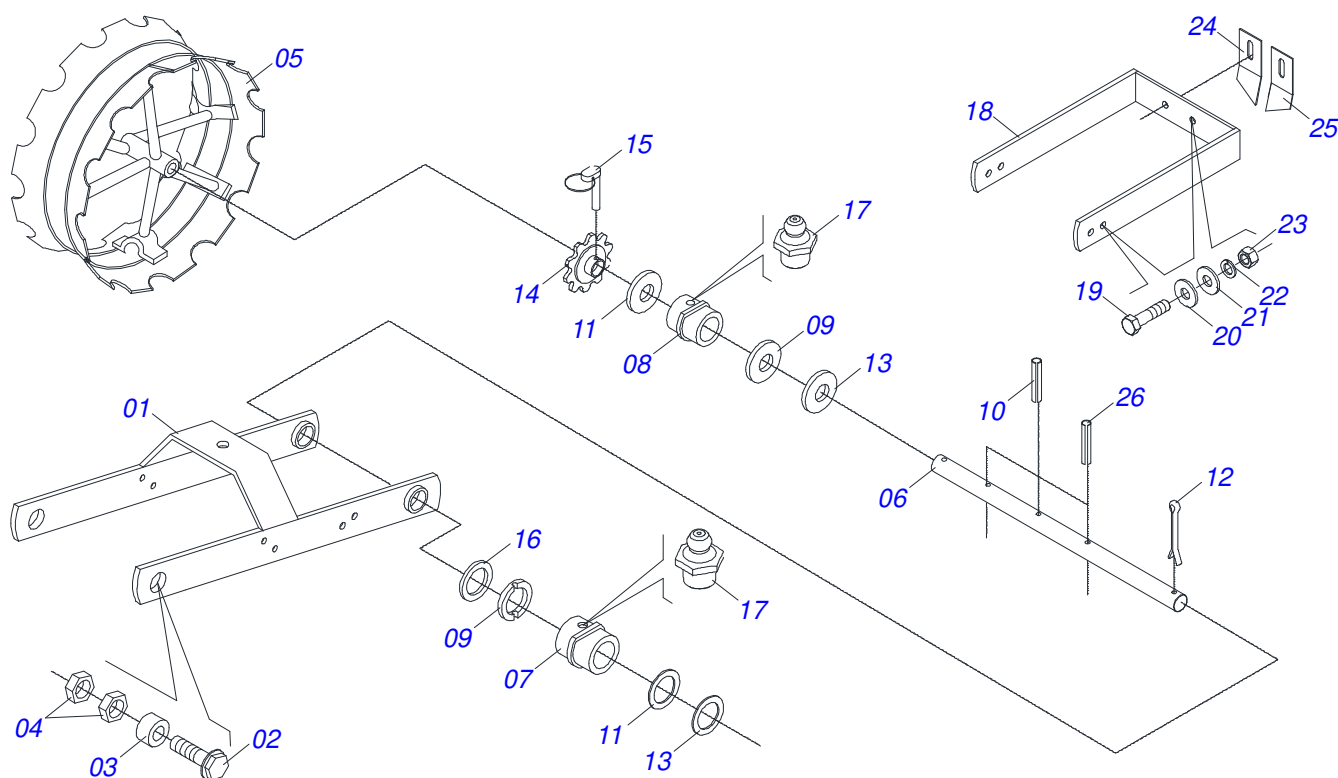

Item	Código	Descrição	Ver Pág.	QT
01	0501065300	SUPOORTE RODA COMPACTADORA		01
02	0511017958	PARAFUSO 5/8UNC X 48 CSFD S/F G.5 ZN		02
03	0511014513	LUVA ARTICULAÇÃO 25,40 X 16,67 X 10,6 ZN		02
04	0503010013	PORCA SEXTAVADA 5/8 UNC G.5 ZN		02
05	0501061425	RODA COMPACTADORA FERRO		01
06	0501010871	EIXO RODA COMPACTADORA		01
07	0502020257	BUCHA GUIA EIXO RODA COMPACTADORA ESQUERDA		01
08	0502020258	BUCHA GUIA EIXO RODA COMPACTDORA DIREITA		01
09	0502010478	ARRUELA C/ TRAVA 22,50 X 40 X 8 STP		02
10	0503010301	PINO ELASTICO 701191 8 X 45		01
11	0501011467	ARRUELA LISA 22,50 X 55 X 3,00 ZN		02
12	0503010571	CONTRAPINO 1/4 X 1.1/2		01
13	0501011168	ARRUELA ESPAC 55 X 22,5 X 1		02
14	0502011353	ENGRENAGEM 22Z P 15,87 FR 7/8		02
15	0503030119	PINO TRAVA 5,7/ 5,5 X 50		02
16	0501011170	ARRUELA ESPAC 40 X 22,5 X 1		02
17	0503010002	GRAXEIRA 1800		02
18	0501063310	SUPOORTE FIXADOR LIMPADOR		01
19	0503011087	PARAFUSO 3/8 UNC X 1 C S G.2 ZN		03
20	0501010984	ARRUELA LISA 10,50 X 27 X 3,00 ZN		03
21	0501010984	ARRUELA LISA 10,50 X 27 X 3,00 ZN		03
22	0503011443	ARRUELA PRESSAO 3/8 SA		03
23	0503010026	PORCA SEXTAVADA 3/8 UNC G.5 ZN		03
24	0501011033	LIMPADOR RODA COMPACTADORA ESQUERDA		01
25	0501011034	LIMPADOR RODA COMPACTADORA DIREITA		01
26	0503010292	PINO ELASTICO 701164 6 X 40		01