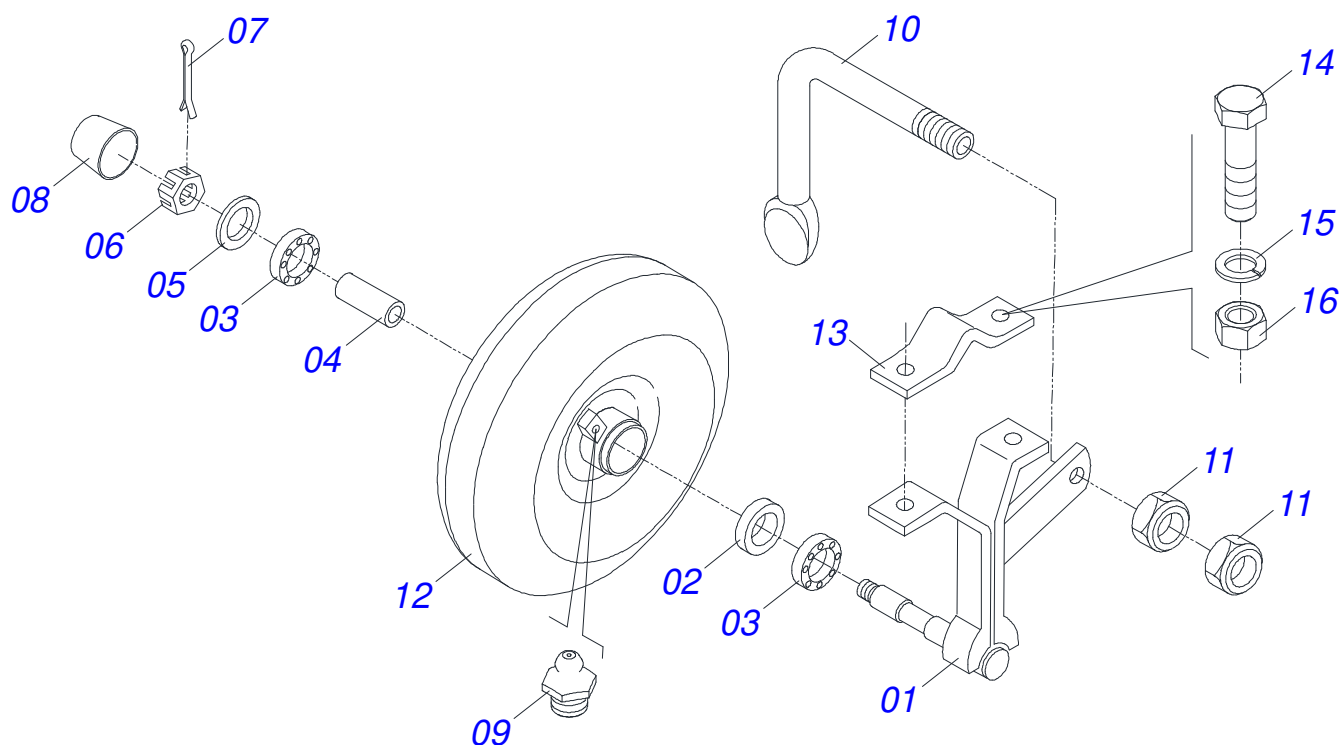

Item	Código	Descrição	Ver Pág.	QT
01	0501068834	SUPT ESQ RODA SUSTENT T2S	01	01
02	0503010268	RETENTOR 00262-B	01	01
03	0503010269	ROLAMENTO 6204	02	02
04	0521010492	LUVA ESPAC STP-L	01	01
05	0511017305	ARRUELA LISA 19,50 X 35 X 3,00 ZN	01	01
06	0503030282	PORCA CASTELO 3/4 NF X 12 ZN	01	01
07	0503010018	CONTRAPINO 5/32 X 1.1/2	01	01
08	0521010380	TAMPA PROT PST2	01	01
09	0503010002	GRAXEIRA 1800	01	01
10	0501016153	LIMP RODA PROF STP2	01	01
11	0503010013	PORCA SEXTAVADA 5/8 UNC G.5 ZN	02	02
12	0501063340	RODA STP-L	01	01
13	0502010175	FIXADOR ENGATE GUIA	01	01
14	0501011541	PARAFUSO 5/8 UNC X 3 CS G.5 ZN1K28066	02	02
15	0503010027	ARRUELA PRESSAO 5/8 ZN 1K01574	02	02
16	0503010013	PORCA SEXTAVADA 5/8 UNC G.5 ZN	02	02