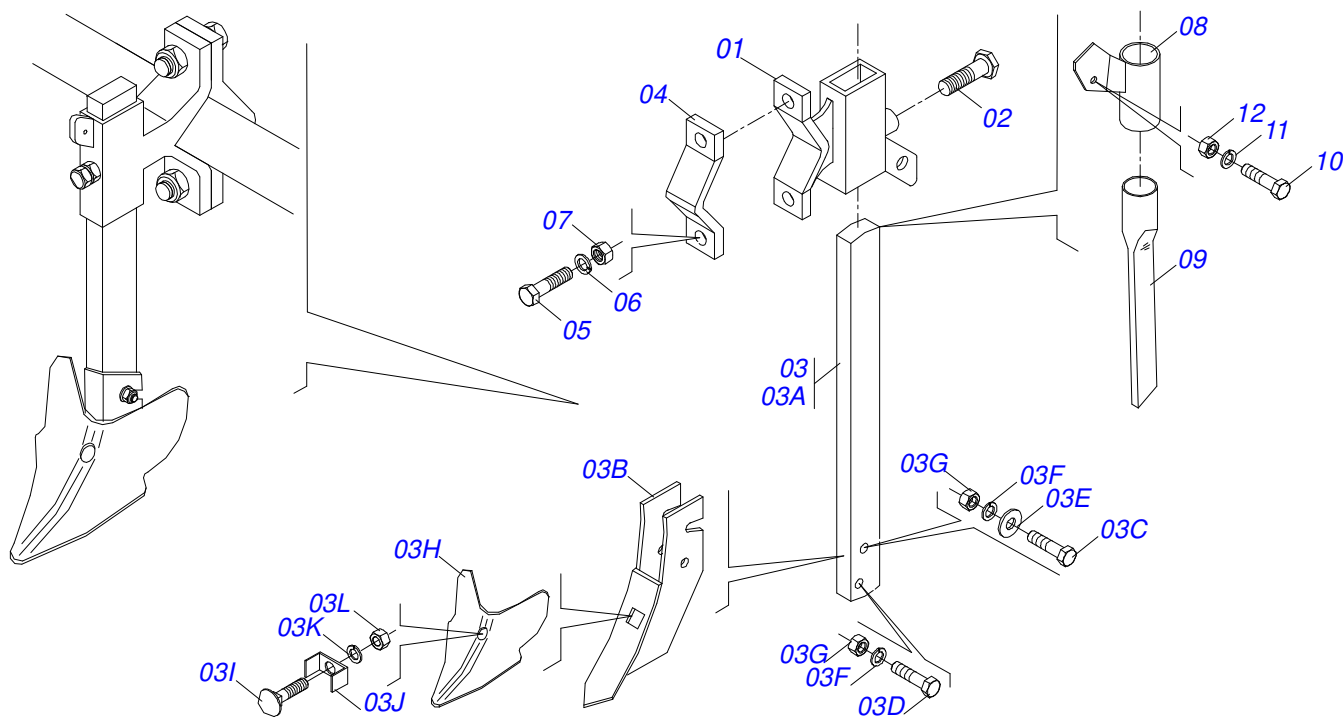

BICO SULCADOR 8

Item	Código	Descrição	Ver Pág.	2L	3L	4L	5L	6L
00	0501044547	BICO SULCADOR 8	7	02	03	04	05	06
01	0502010798	SUPORTE SULCADOR BOCAL		02	03	04	05	06
02	0501010098	PARAFUSO 3/4 UNC X 2 C S G.5 ZN		02	03	04	05	06
03	0501043477	HASTE SULCADOR ADUBO		02	03	04	05	06
03A	0501011025	HASTE SULCADOR		02	03	04	05	06
03B	0501065309	BICO SULCADOR		02	03	04	05	06
03C	0501011028	PARAF 1/2 UNC X 2.1/4 C S G.2 ZN		02	03	04	05	06
03D	0503010740	PARAFUSO 1/2 UNC X 2 CS G.5 ZN		02	03	04	05	06
03E	0501010937	ARRUELA LISA 13,50 X 28 X 3,00 ZN		02	03	04	05	06
03F	0503010019	ARRUELA PRESSAO 1/2 ZN 1K01556		02	03	04	05	06
03G	0503010060	PORCA SEXTAVADA 1/2 UNC G.5 ZN		02	03	04	05	06
03H	0626091001	BICO SULCADOR		02	03	04	05	06
03I	0501011190	PARAFUSO 5/8 UNC X 3.3/4 CAPQ G.5 ZN		02	03	04	05	06
03J	0501011026	PRESILHA		02	03	04	05	06
03K	0503010027	ARRUELA PRESSAO 5/8 ZN 1K01574		02	03	04	05	06
03L	0503010013	PORCA SEXTAVADA 5/8 UNC G.5 ZN		02	03	04	05	06
04	0502010175	FIXADOR ENGATE GUIA		02	03	04	05	06
05	0503010797	PARAFUSO 3/4 UNC X 4 CS G.5 ZN		02	03	04	05	06
06	0503010023	ARRUELA PRESSAO 3/4 ZN 1K01584		02	03	04	05	06
07	0503010014	PORCA SEXTAVADA 3/4 UNC (PESADA) G.5 ZN		02	03	04	05	06
08	0501065200	SUPORTE BOCAL ADUBO		02	03	04	05	06
09	0503030432	BOCAL A		02	03	04	05	06
10	0503010237	PARAFUSO 3/8 UNC X 1 C S G.5 ZN		02	03	04	05	06
11	0503010025	ARRUELA PRESSAO 3/8 ZN 1K01527		02	03	04	05	06
12	0503010026	PORCA SEXTAVADA 3/8 UNC G.5 ZN		02	03	04	05	06