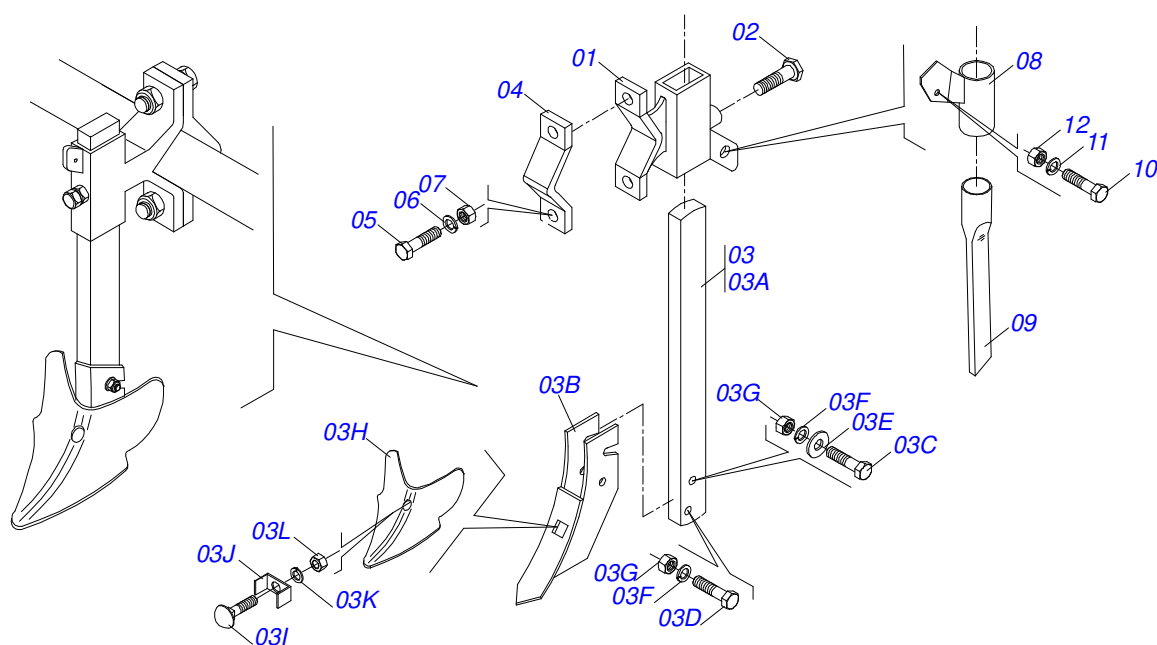

Item	Código	Descrição	Ver Pág.	QT
01	0502010798	SUPORTE SULCADOR BOCAL		01
02	0501010098	PARAFUSO 3/4 UNC X 2 C S G.5 ZN		01
03	0501043477	HASTE SULCADOR ADUBO		01
03A	0501011025	HASTE SULCADOR		01
03B	0501065309	BICO SULCADOR		02
03C	0501011028	PARAF 1/2 UNC X 2.1/4 C S G.2 ZN		02
03D	0503010740	PARAFUSO 1/2 UNC X 2 CS G.5 ZN		02
03E	0501010937	ARRUELA LISA 13,50 X 28 X 3,00 ZN		02
03F	0503010019	ARRUELA PRESSAO 1/2 ZN 1K01556		02
03G	0503010060	PORCA SEXTAVADA 1/2 UNC G.5 ZN		02
03H	0626091001	BICO SULCADOR		01
03I	0501011190	PARAFUSO 5/8 UNC X 3.3/4 CAPQ G.5 ZN		01
03J	0501011026	PRESILHA		01
03K	0503010027	ARRUELA PRESSAO 5/8 ZN 1K01574		01
03L	0503010013	PORCA SEXTAVADA 5/8 UNC G.5 ZN		01
04	0502010175	FIXADOR ENGATE GUIA		02
05	0503010797	PARAFUSO 3/4 UNC X 4 CS G.5 ZN		02
06	0503010023	ARRUELA PRESSAO 3/4 ZN 1K01584		02
07	0503010014	PORCA SEXTAVADA 3/4 UNC (PESADA) G.5 ZN		02
08	0501065200	SUPORTE BOCAL ADUBO		01
09	0503030432	BOCAL A		01
10	0503010237	PARAFUSO 3/8 UNC X 1 C S G.5 ZN		01
11	0503010025	ARRUELA PRESSAO 3/8 ZN 1K01527		01
12	0503010026	PORCA SEXTAVADA 3/8 UNC G.5 ZN		01