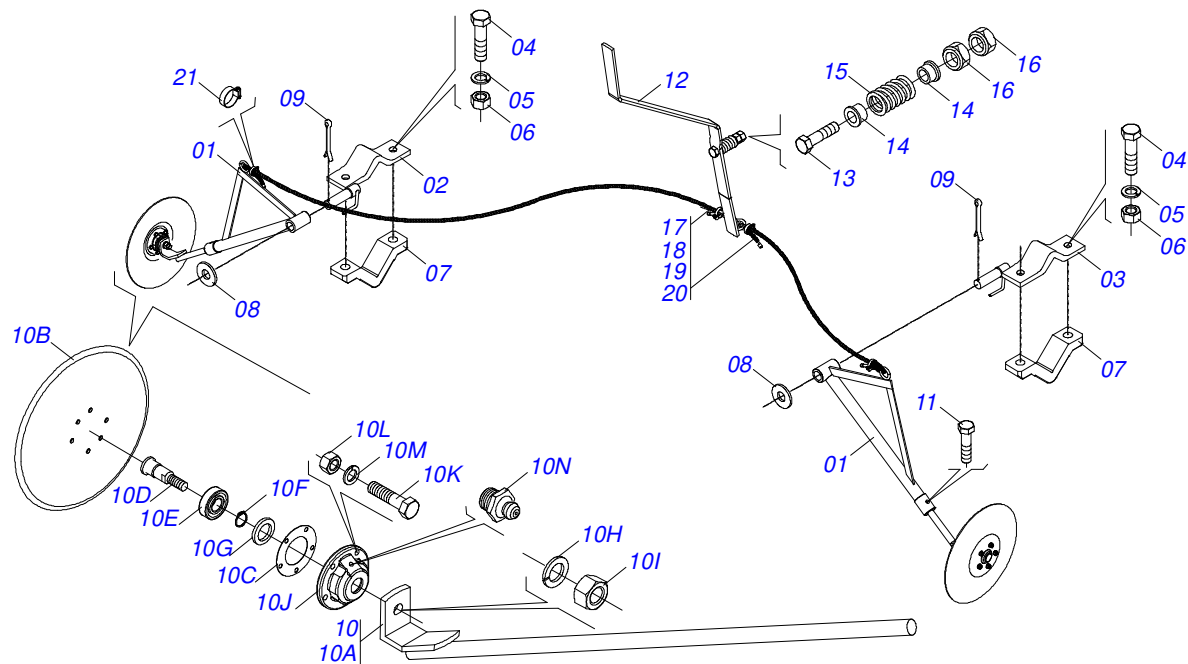

Item	Código	Descrição	Ver Pág.	1800	2800	3200	3600	4200
01	0501065205	SUPT MARC LINHA MENOR T2S		02	02	02	02	02
02	0501065193	FIXD MARC LINHA DIR T2SI		01	01	01	01	01
03	0501065194	FIXD MARC LINHA ESQ T2SI		01	01	01	01	01
04	0501011541	PARAFUSO 5/8 UNC X 3 CS G.5 ZN1K28066		04	04	04	04	04
05	0503010027	ARRUELA PRESSAO 5/8 ZN 1K01574		04	04	04	04	04
06	0503010013	PORCA SEXTAVADA 5/8 UNC G.5 ZN		04	04	04	04	04
07	0502010175	FIXADOR ENGATE GUIA		02	02	02	02	02
08	0501011445	ARRUELA LISA 26 X 46 X 3,00 ZN		02	02	02	02	02
09	0503010018	CONTRAPINO 5/32 X 1.1/2		02	02	02	02	02
10	0501050393	BRACO MARC LINHA T2SI		02	02	02	02	02
10A	0501065319	SUPT DISCO MARC LINHA T2S		02	02	02	02	02
10B	0601013504	DL12X3 C15S/AFD311 C/C.REPUXADO TAT		02	02	02	02	02
10C	0503030143	JUNTA VEDAÇÃO 85 X 47,5 X 0,5		02	02	02	02	02
10D	0501012934	EIXO DISCO COBERT STP-L SA		02	02	02	02	02
10E	0503010269	ROLAMENTO 6204		02	02	02	02	02
10F	0503010302	ANEL RETENTOR PARA EIXO 501019		02	02	02	02	02
10G	0503010272	RETENTOR 00715-BA		02	02	02	02	02
10H	0503011440	ARRUELA PRESSAO 1/2 SA		02	02	02	02	02
10I	0503010060	PORCA SEXTAVADA 1/2 UNC G.5 ZN		02	02	02	02	02
10J	0502020600	CAIXA DISCO MARCADOR DE LINHA		02	02	02	02	02
10K	0503010282	PARAFUSO 1/4UNC X 3/4 CS G.2 ZN 1K04011		02	02	02	02	02
10L	0503011441	ARRUELA PRESSAO 1/4 SA		02	02	02	02	02
10M	0503010144	PORCA SEXTAVADA 1/4 UNC G.5 ZN		04	04	04	04	04
10N	0503010002	GRAXEIRA 1800		02	02	02	02	02
11	0503010834	PARAFUSO 1/2 UNC X 1 C S G.5 ZN		02	02	02	02	02
12	0501065196	ALAV MARC LINHA T2S/T2SI		01	01	01	01	01
13	0503010479	PARAFUSO 1/2 UNCX3 CS G.5 ZN		01	01	01	01	01
14	0501016231	GUIA MOLA STP-L		02	02	02	02	02
15	0503030479	MOLA COMPR 42 X 5,5 X 30 ZN		01	01	01	01	01
16	0503010060	PORCA SEXTAVADA 1/2 UNC G.5 ZN		02	02	02	02	02
17	0511010369	CORDA 3/8" X 1900 ALAV		02	00	00	00	00