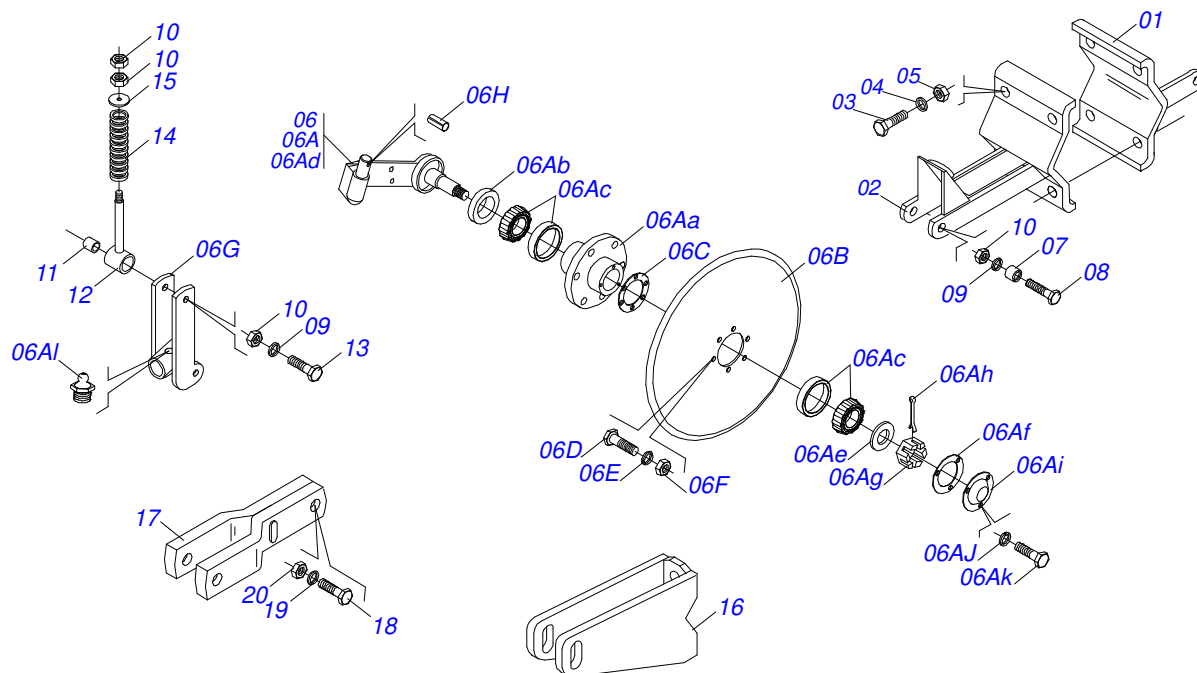

Item	Código	Descrição	Ver Pág.	QT
01	0501067681	FIXADOR SUPORTE HASTE		01
02	0501067683	FIXADOR BRACO DC		01
03	0503010762	PARAFUSO 5/8 UNC X 3.1/2 CS G.5 ZN		04
04	0503010027	ARRUELA PRESSAO 5/8 ZN 1K01574		04
05	0503010013	PORCA SEXTAVADA 5/8 UNC G.5 ZN		04
06	0501051184	BRACO DISCO CORTE COMPLETO		01
06A	0501050132	BRACO DISCO CORTE COM CUBO		01
06Aa	0502010231	CUBO DISCO CORTE		01
06Ab	0503010213	RETENTOR 01395-B		01
06Ac	0503010215	ROLAMENTO 30205		02
06Ad	0501065137	BRACO DISCO CORTE		01
06Ae	0501010941	ARRUELA LISA 20 X 36 X 3,00 ZN		01
06Af	0503030272	JUNTA VEDACAO 78 X 52 X 0,6		01
06Ag	0503030282	PORCA CASTELO 3/4 NF X 12 ZN		01
06Ah	0503010362	CONTRAPINO 1/8 X 1.1/4 SA		01
06Ai	0501011061	CALOTA CUBO DISCO OND STD		01
06Aj	0503010143	ARRUELA PRESSAO 1/4 ZN 1K01518		03
06Ak	0503010298	PARAFUSO 1/4 UNC X 1/2 C S G.2 1K04021 ZN		03
06Al	0503010002	GRAXEIRA 1800		02
06B	0603021056	DPL14X3 AFDFR80+6FR D224 TATU		01
06C	0501013839	FLANGE ENC DISCO CORTE		01
06D	0503010365	PARAFUSO 5/16 UNC X 1.1/4 C S G.5 ZN		06
06E	0503010179	ARRUELA PRESSAO 5/16 ZN 1K01528		06
06F	0503010337	PORCA SEXTAVADA 5/16 UNC G.5 ZN		06
06G	0501067682	REGULADOR DISCO CORTE		01
06H	0503010301	PINO ELASTICO 701191 8 X 45		01
07	0511017079	BUCHA 19,5 X 25 X 74 ZN		01
08	0503011084	PARAFUSO 3/4 UNC X 5 C S G.5 ZN		01
09	0503010023	ARRUELA PRESSAO 3/4 ZN 1K01584		01
10	0503010014	PORCA SEXTAVADA 3/4 UNC (PESADA) G.5 ZN		01
11	0511017080	BUCHA 19,5 X 25 X 54 ZN		01