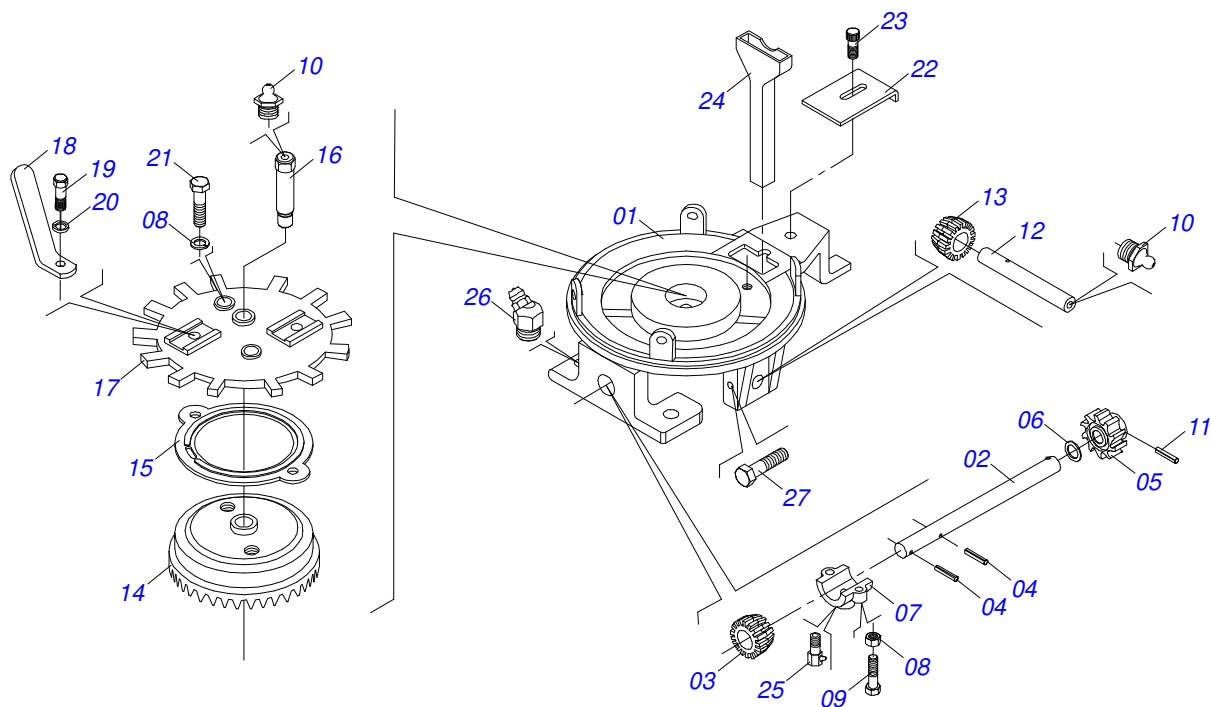

SISTEMA SEMENTE ALGODAO

Item	Código	Descrição	Ver Pág.	QT
00	0501043145	SISTEMA SEMENTE ALGODAO	32	01
01	0502011138	SUPT CX SEM ALG LINTER STP2		01
02	0501013829	EIXO TRANSM ALG LINTER PST		01
03	0502011415	ENGR CON/CIL 12Z ALG LINTER PST		01
04	0503010585	PINO ELASTICO 701161 6 X 30		02
05	0502010462	ROTOR ALG LINTER PST		01
06	0501010941	ARRUELA LISA 20 X 36 X 3,00 ZN		01
07	0502010466	SEMI MANCAL ALG LINTER PST		01
08	0503010179	ARRUELA PRESSAO 5/16 ZN 1K01528		03
09	0503010363	PARAFUSO 5/16 UNC X 1 C S G.2 ZN		02
10	0503010002	GRAXEIRA 1800		04
11	0503010292	PINO ELASTICO 701164 6 X 40		01
12	0511016215	EIXO PINHAO ALG LINTER STP2		01
13	0502011137	PINHAO CON CIL 16Z ALG LINTER		01
14	0502010463	COROA CON 40Z ALG LINTER PST2		01
15	0502010464	PISTA ALG LINTER PST2		01
16	0511010126	EIXO COROA PST2		01
17	0502010461	DISCO ALG LINTER PST		01
18	0501013828	MEXEDOR ALG LINTER PST		02
19	0503010256	PARAFUSO 3/8 UNC X 3/4 C S G.2 ZN		02
20	0503010025	ARRUELA PRESSAO 3/8 ZN 1K01527		02
21	0503010365	PARAFUSO 5/16 UNC X 1.1/4 C S G.5 ZN		02
22	0511010127	PLACA INTERRUPT SEM PST2		01
23	0503010386	CABO RECARTILHADO MBR 5/16		01
24	0503030484	BOCAL ALG LINTER		01
25	0503011098	GRAXEIRA 1890 1/4 1G87090		01
26	0503011099	GRAXEIRA 1845 1/4		01
27	0503010240	PARAFUSO 5/16 UNC X 3/4 C S G.2 ZN		01