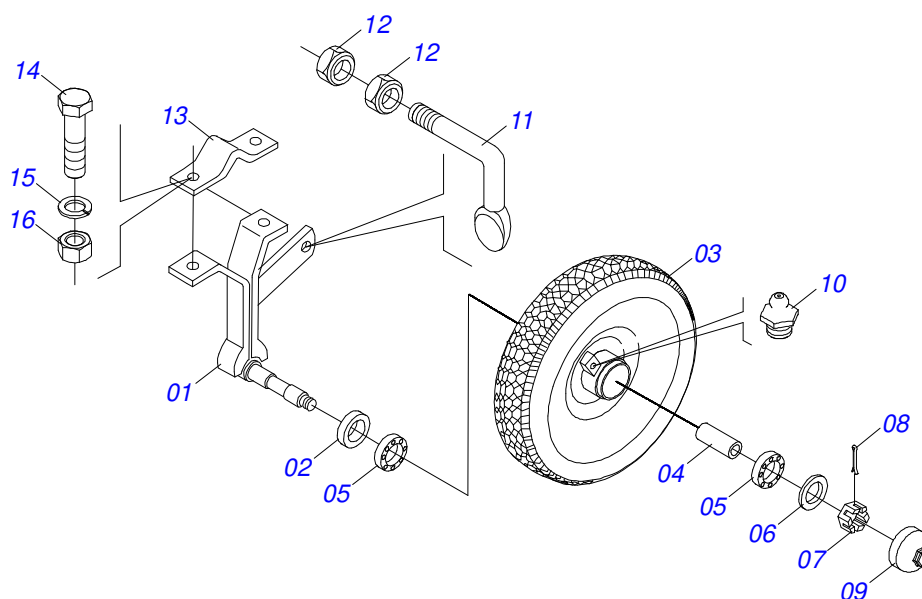

Item	Código	Descrição	Ver Pág.	QT
01	0501068833	SUPT DIR RODA SUSTENT T2S		01
02	0503010268	RETENTOR 00262-B		01
03	0503060014	RODA 350 X 8 COMPL STP2/STPE		01
04	0521010492	LUVA ESPAC STP-L		01
05	0503010269	ROLAMENTO 6204		02
06	0511017305	ARRUELA LISA 19,50 X 35 X 3,00 ZN		01
07	0503030282	PORCA CASTELO 3/4 NF X 12 ZN		01
08	0503010018	CONTRAPINO 5/32 X 1.1/2		01
09	0502020594	TAMPA PROT STP-L		01
10	0503010002	GRAXEIRA 1800		01
11	0501016153	LIMP RODA PROF STP2		01
12	0503010013	PORCA SEXTAVADA 5/8 UNC G.5 ZN		02
13	0502010175	FIXADOR ENGATE GUIA		01
14	0501011541	PARAFUSO 5/8 UNC X 3 CS G.5 ZN1K28066		02
15	0503010027	ARRUELA PRESSAO 5/8 ZN 1K01574		02
16	0503010013	PORCA SEXTAVADA 5/8 UNC G.5 ZN		02