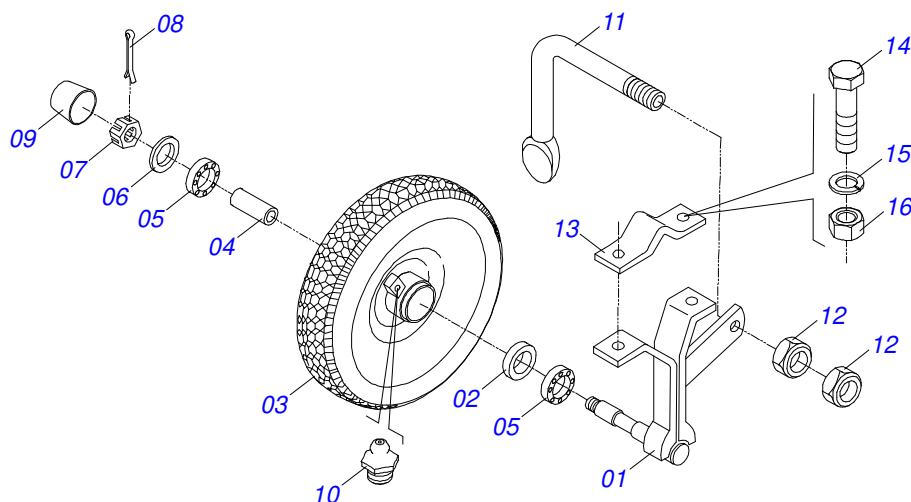

Item	Código	Descrição	Ver Pág.	QT
01	0501068834	SUPT ESQ RODA SUSTENT T2S		01
02	0503010268	RETENTOR 00262-B		01
03	0503060014	RODA 350 X 8 COMPL STP2/STPE		01
04	0521010492	LUVA ESPAC STP-L		01
05	0503010269	ROLAMENTO 6204		02
06	0511017305	ARRUELA LISA 19,50 X 35 X 3,00 ZN		01
07	0503030282	PORCA CASTELO 3/4 NF X 12 ZN		01
08	0503010018	CONTRAPINO 5/32 X 1.1/2		01
09	0502020594	TAMPA PROT STP-L		01
10	0503010002	GRAXEIRA 1800		01
11	0501016153	LIMP RODA PROF STP2		01
12	0503010013	PORCA SEXTAVADA 5/8 UNC G.5 ZN		02
13	0502010175	FIXADOR ENGATE GUIA		01
14	0501011541	PARAFUSO 5/8 UNC X 3 CS G.5 ZN1K28066		02
15	0503010027	ARRUELA PRESSAO 5/8 ZN 1K01574		02
16	0503010013	PORCA SEXTAVADA 5/8 UNC G.5 ZN		02