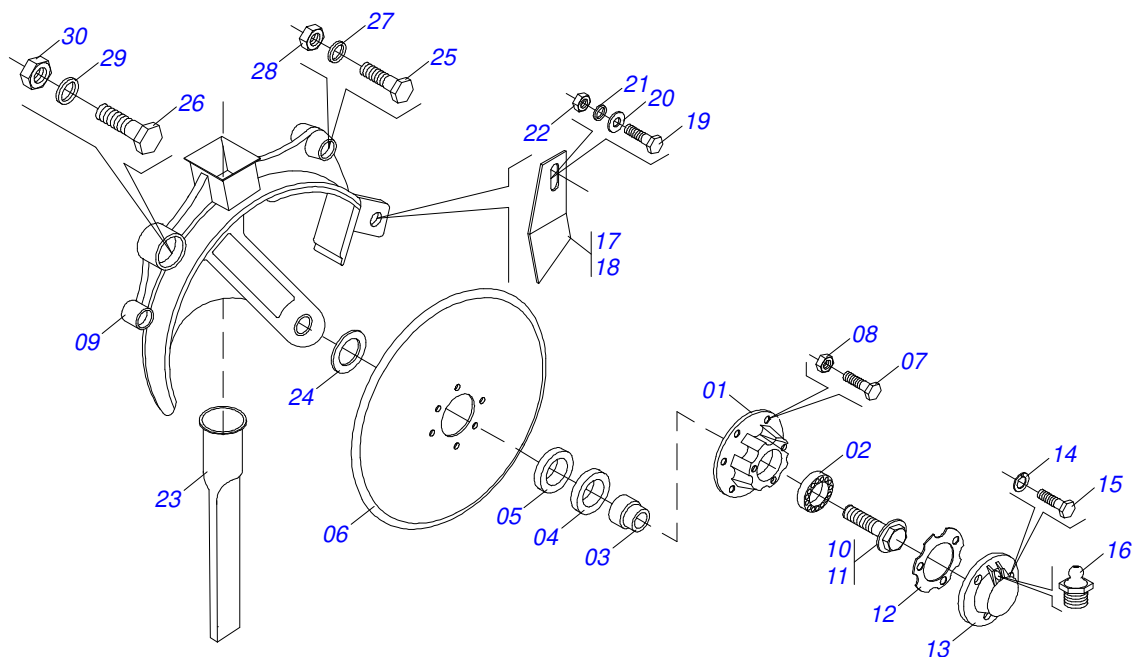

DISCO DUPLO SEMENTE

Item	Código	Descrição	Ver Pág.	QT
00	0501052390	DD SEMENTE 13 X 13 COMPLETO		
01	0502011273	CAIXA DISCO DUPLO		02
02	0503010276	ROLAMENTO 6206		02
03	0501011832	EIXO PASSANTE CUBO DD		02
04	0503010526	RETENTOR 3011		02
05	0503010525	RETENTOR 00797-BA		02
06	0603020019	DPL13X3 C1,2AFSFR68+6FR D272 TATU		02
07	0503010546	PARAFUSO 5/16UNCX7/8 CE PHILLIPS G5 ZN		12
08	0503010337	PORCA SEXTAVADA 5/16 UNC G.5 ZN		12
09	0502011176	SUORTE DD SEMENTE		01
10	0511017958	PARAFUSO 5/8UNC X 48 CSFD S/F G.5 ZN		01
11	0511017959	PARAFUSO 5/8UNC X 48 CSFE S/F G.5 ZN		01
12	0503030142	JUNTA VEDACAO 83 X 62 X 0,5		02
13	0502020599	TAMPA PROTECAO		02
14	0503010143	ARRUELA PRESSAO 1/4 ZN 1K01518		06
15	0503014891	PARAF 1/4 UNF X 3/4 C S G.5 ZN		06
16	0503010002	GRAXEIRA 1800		02
17	0501017541	LIMPADOR DD DIREITO		01
18	0501017542	LIMPADOR DD ESQUERDO		01
19	0503010849	PARAFUSO 3/8 UNC X 1.1/2 C S G.5 ZN		01
20	0501010984	ARRUELA LISA 10,50 X 27 X 3,00 ZN		02
21	0503010025	ARRUELA PRESSAO 3/8 ZN 1K01527		01
22	0503010026	PORCA SEXTAVADA 3/8 UNC G.5 ZN		01
23	0503030481	BOCAL SEMENTE		01
24	0511015098	ARRUELA LISA 19 X 30 X 0,50 ZN		02
25	0503010850	PARAFUSO 7/16 UNC X 3 CS G.5 ZN		01
26	0501010163	PARAFUSO 5/8 UNC X 4.1/2 C S G.5 ZN		01
27	0503011446	ARRUELA PRESSAO 7/16 SA		01
28	0503010244	PORCA SEXTAVADA 7/16 UNC G.5 ZN		01
29	0503011445	ARRUELA PRESSAO 5/8 SA		01
30	0503010013	PORCA SEXTAVADA 5/8 UNC G.5 ZN		01