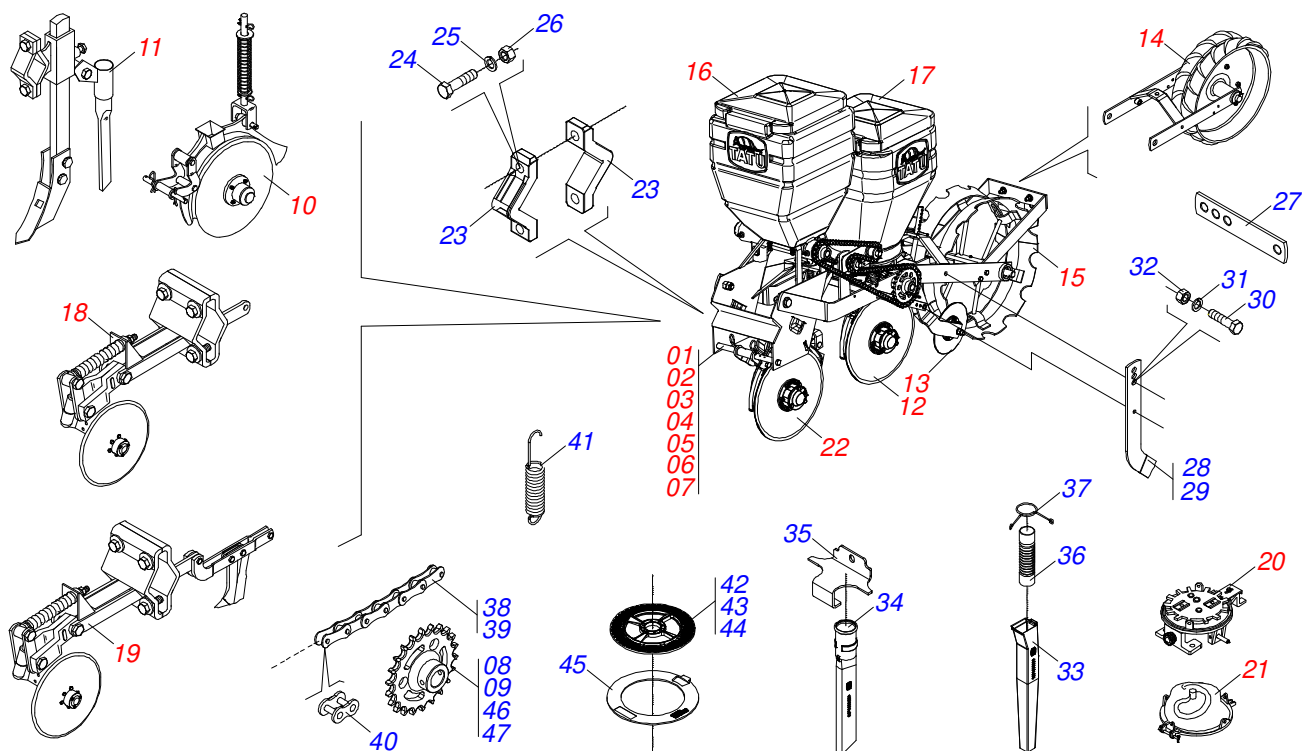

Item	Código	Descrição	Ver Pág.	QT
01	0501043493	LINHA T2SI DD F	11	01
02	0501043497	LINHA T2SI DD B	12	01
03	0501043491	LINHA T2S DD B	13	01
04	0501043495	LINHA T2SI HS B	14	01
05	0501043500	LINHA T2SI HASTE SULCADORA FERRO	15	01
06	0501043498	LINHA T2SI DISCO DUPLO BORRACHA	16	01
07	0501043487	LINHA T2S DISCO DUPLO FERRO	17	01
08	0502011355	ENGRENAGEM 26Z P 15,87 FR 7/8		01
09	0502011359	ENGRENAGEM 30Z P 15,87 FR 7/8		01
10	0909091001	DISCO DUPLO ADUBO	25	01
11	0909091015	HASTE SULCADORA PARA MILHO	28	01
12	0909090997	DISCO DUPLO SEMENTE	24	01
13	0909091014	DISCO COBRIDOR	29	01
14	0501040208	RODA COMPACTADORA BORRACHA	27	01
15	0501061425	RODA COMPACTADORA FERRO		01
16	0909090999	SISTEMA ADUBO	21	01
17	0909090996	SISTEMA DE SEMENTE	22	01
18	0501046940	CONJUNTO PARA LINHA SEMI DIRETA COM DC	30	01
19	0909091005	CONJUNTO SEMI DIRETA DC HASTE (OPCIONAL)	31	01
20	0501043145	SISTEMA SEMENTE ALGODAO	32	01
21	0501041659	SISTEMA SEMENTE COMPLETO AMENDOIM	33	01
22	0501043483	DISCO DUPLO ADB COMPL T2SI		01
23	0502010175	FIXADOR ENGATE GUIA		02
24	0503010797	PARAFUSO 3/4 UNC X 4 CS G.5 ZN		02
25	0503010023	ARRUELA PRESSAO 3/4 ZN 1K01584		02
26	0503010014	PORCA SEXTAVADA 3/4 UNC (PESADA) G.5 ZN		02
27	0511010673	REGULADOR FIXADOR HASTE COBRIDORA		02
28	0521010763	BRACO COBRIDOR DIREITO		01
29	0521010764	BRACO COBRIDOR ESQUERDO		01
30	0503810358	PARAFUSO 5/16 UNC X 7/8 C S G.5 SA		04
31	0503011444	ARRUELA PRESSAO 5/16 SA		04