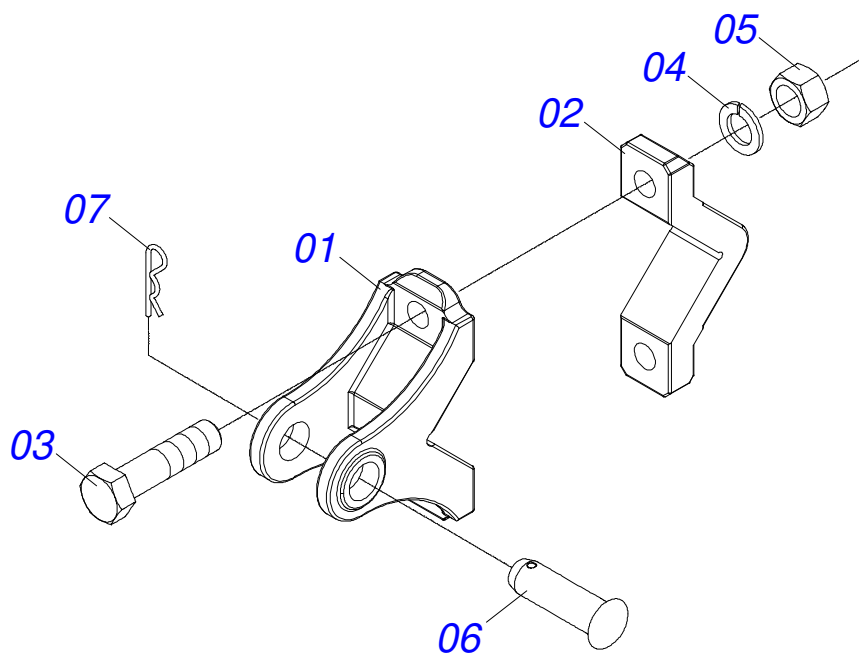

Item	Código	Descrição	Ver Pág.	QT
01	0502011204	ENGATE CHASSI		02
02	0502010175	FIXADOR ENGATE GUIA		02
03	0503010797	PARAFUSO 3/4 UNC X 4 CS G.5 ZN		04
04	0503010023	ARRUELA PRESSAO 3/4 ZN 1K01584		04
05	0503010014	PORCA SEXTAVADA 3/4 UNC (PESADA) G.5 ZN		04
06	0521010595	EIXO JUNCAO 27,80 X 110 ZN		02
07	0503031035	CUPILO 6 X 88		02