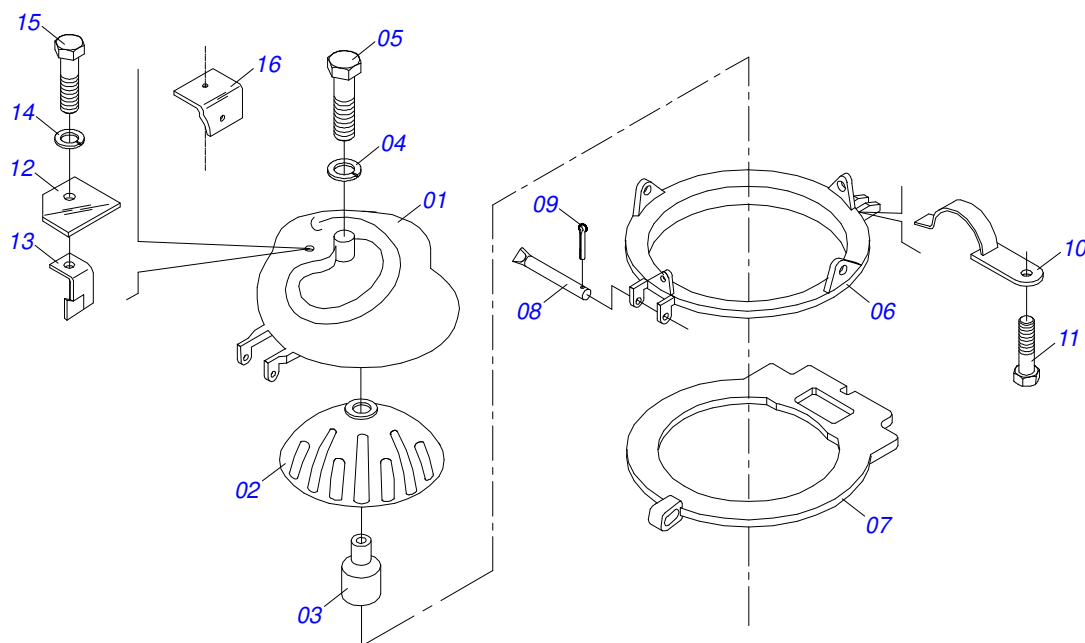

Item	Código	Descrição	Ver Pág.	QT
01	0502020373	PLATO AMENDOIM PST		01
02	0502020371	ROTOR AMENDOIM PST2		01
03	0502020372	GUIA ROTOR AMENDOIM		01
04	0503010179	ARRUELA PRESSAO 5/16 ZN 1K01528		01
05	0501013872	PARAF 5/16 UNC X 2.3/16C S G.2 ZN		01
06	0502020362	SUPT CX SEM AMENDOIM PST2		01
07	0502010408	PISTA INF DISCO SEM		01
08	0501013790	PINO 8,3 X 120 (8,3X127) AMEN PST		01
09	0503010257	CONTRAPINO 1/8 X 1 SA 1G13310		01
10	0501110033	PRESILHA		01
11	0503010011	PARAFUSO 5/16 UNC X 1/2 C S G.2 ZN		01
12	0501013787	COBERT AMENDOIM PST		01
13	0501013789	APARADOR AMENDOIM PST		01
14	0503010668	ARRUELA PRESSAO 3/16 ZN		01
15	0503010722	PARAF 3/16 UNC X 5/8 C S ZN		01
16	0501013788	APARADOR REV AMENDOIM PST		01