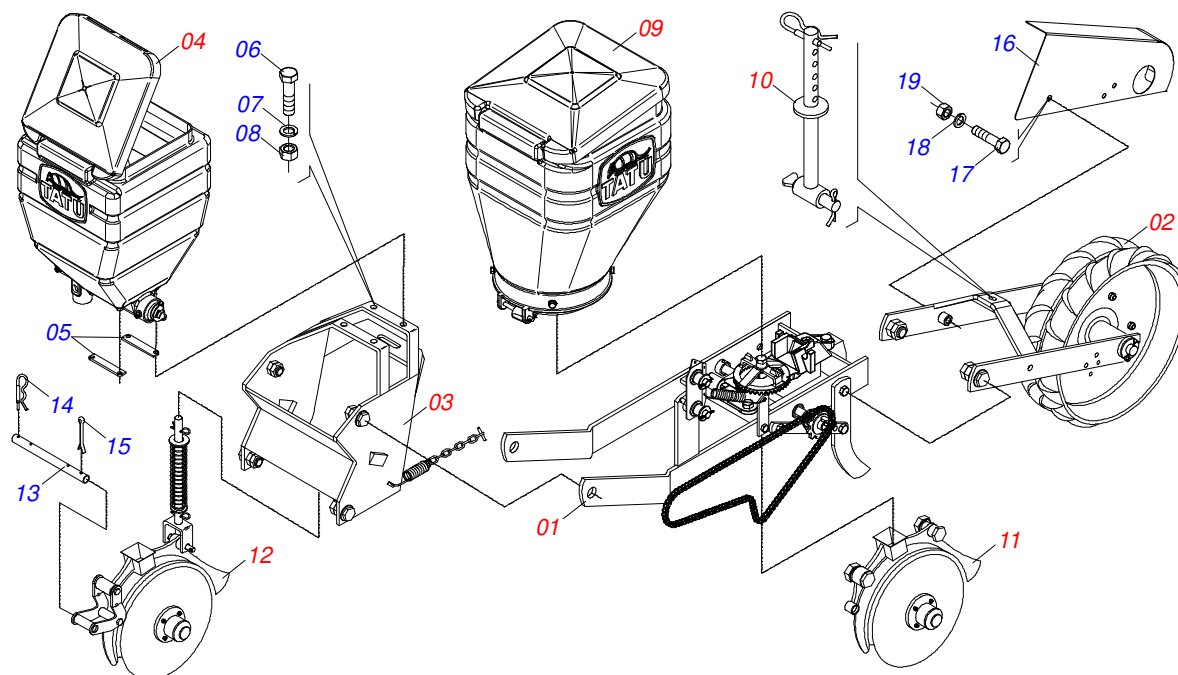

Item	Código	Descrição	Ver Pág.	QT
01	0909094992	CHASSI SEMI MONTADO	18	01
02	0909095002	SUPORTE COM RODA BORRACHA	26	01
03	0909094994	CABECALHO SEMI-CHASSI MONTADO	20	01
04	0909090990	LINHA ADUBO SEMENTE		01
05	0511017073	REFORÇO INTERNO CAIXA ADUBO		01
06	0503010751	PARAFUSO 3/8 UNC X 1.1/4 CS G.5 ZN		04
07	0503010025	ARRUELA PRESSAO 3/8 ZN 1K01527		04
08	0503010026	PORCA SEXTAVADA 3/8 UNC G.5 ZN		04
09	0909090996	SISTEMA DE SEMENTE	22	01
10	0909094995	BARRA REGULAGEM	23	01
11	0909090997	DISCO DUPLO SEMENTE	24	01
12	0909091001	DISCO DUPLO ADUBO	25	01
13	0511010672	EIXO 19,05 X 280		01
14	0503030012	CUPILHA 4 X 88		02
15	0503010274	CONTRAPINO 5/32 X 2		02
16	0511016447	CAPA CORRENTE		01
17	0503010237	PARAFUSO 3/8 UNC X 1 C S G.5 ZN		04
18	0503011443	ARRUELA PRESSAO 3/8 SA		04
19	0503010026	PORCA SEXTAVADA 3/8 UNC G.5 ZN		04