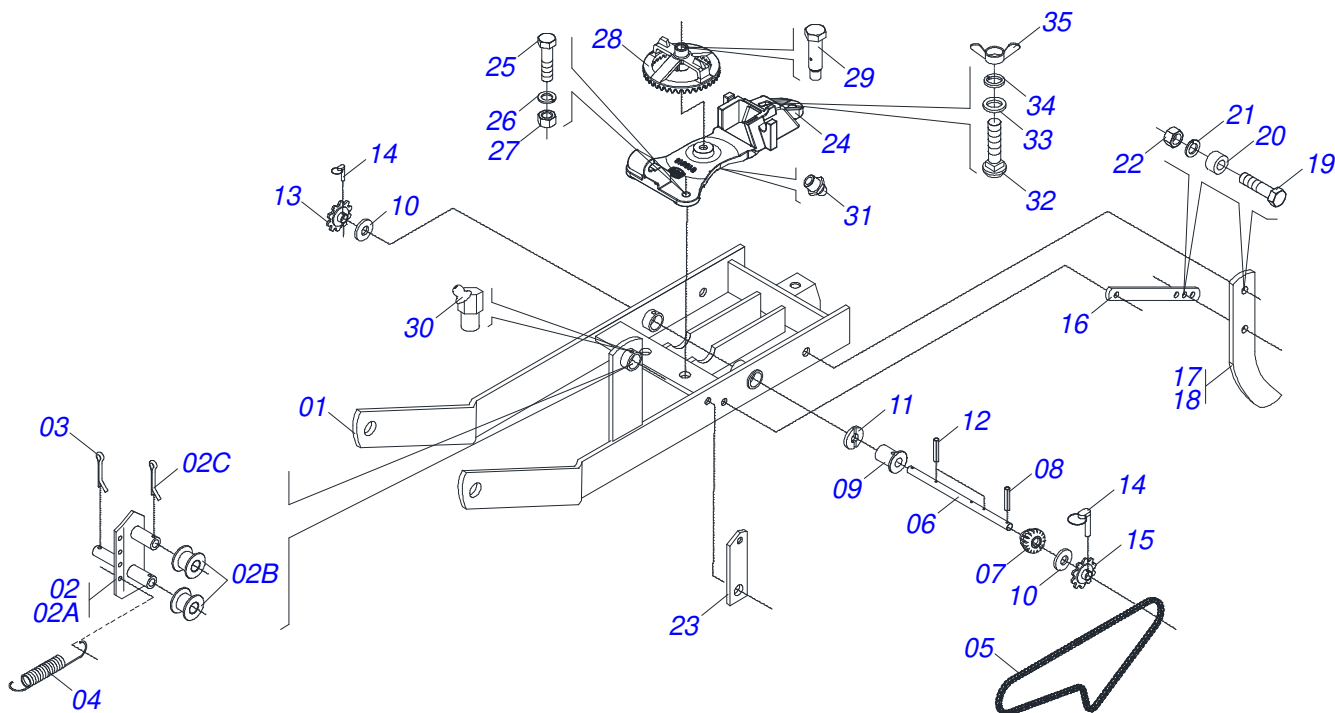

CHASSI SEMI MONTADO

Item	Código	Descrição	Ver Pág.	QT
01	0501065321	SEMI CHASSI		01
02	0501047263	ESTICADOR CORRENTE COMPLETO		02
02A	0501065301	ESTICADOR CORRENTE		01
02B	0503030402	ROLDANA		02
02C	0503010297	CONTRAPINO 5/32 X 1.1/4		02
03	0503010018	CONTRAPINO 5/32 X 1.1/2		02
04	0503030099	MOLA TRACIONADORA 34 X 124 X 4,0		02
05	0501064886	CORRENTE 5/16 X 8 ELOS COM PUXADOR		02
06	0501016220	EIXO SISTEMA SEMENTE		01
07	0502010528	PINHAO CONICA CILINDRICA 16Z		01
08	0503010292	PINO ELASTICO 701164 6 X 40		03
09	0502020178	BUCHA GUIA EIXO SEMENTE		02
10	0501011168	ARRUELA ESPAC 55 X 22,5 X 1		02
11	0502010403	ARRUELA COM TRAVA 22,50 X 56 X 8		02
12	0503010756	PINO ELASTICO 701168 6 X 60		02
13	0502011346	ENGRENAGEM 18Z P 15,87 FR 7/8		01
14	0503030119	PINO TRAVA 5,7/ 5,5 X 50		02
15	0502011353	ENGRENAGEM 22Z P 15,87 FR 7/8		01
16	0511010673	REGULADOR FIXADOR HASTE COBRIDORA		02
17	0511010664	HASTE COBRIDORA DIREITA		01
18	0511010665	HASTE COBRIDORA ESQUERDA		01
19	0511017958	PARAFUSO 5/8UNC X 48 CSFD S/F G.5 ZN		04
20	0511014513	LUVA ARTICULAÇÃO 25,40 X 16,67 X 10,6 ZN		04
21	0503010027	ARRUELA PRESSAO 5/8 ZN 1K01574		04
22	0503010013	PORCA SEXTAVADA 5/8 UNC G.5 ZN		04
23	0511010768	ESTICADOR MOLA		01
24	0502011211	BASE FIXA CAIXA SEMENTE		01
25	0503010751	PARAFUSO 3/8 UNC X 1.1/4 CS G.5 ZN		03
26	0503011443	ARRUELA PRESSAO 3/8 SA		03
27	0503010026	PORCA SEXTAVADA 3/8 UNC G.5 ZN		03
28	0502011419	ENGRENAGEM CONICA 40Z		01