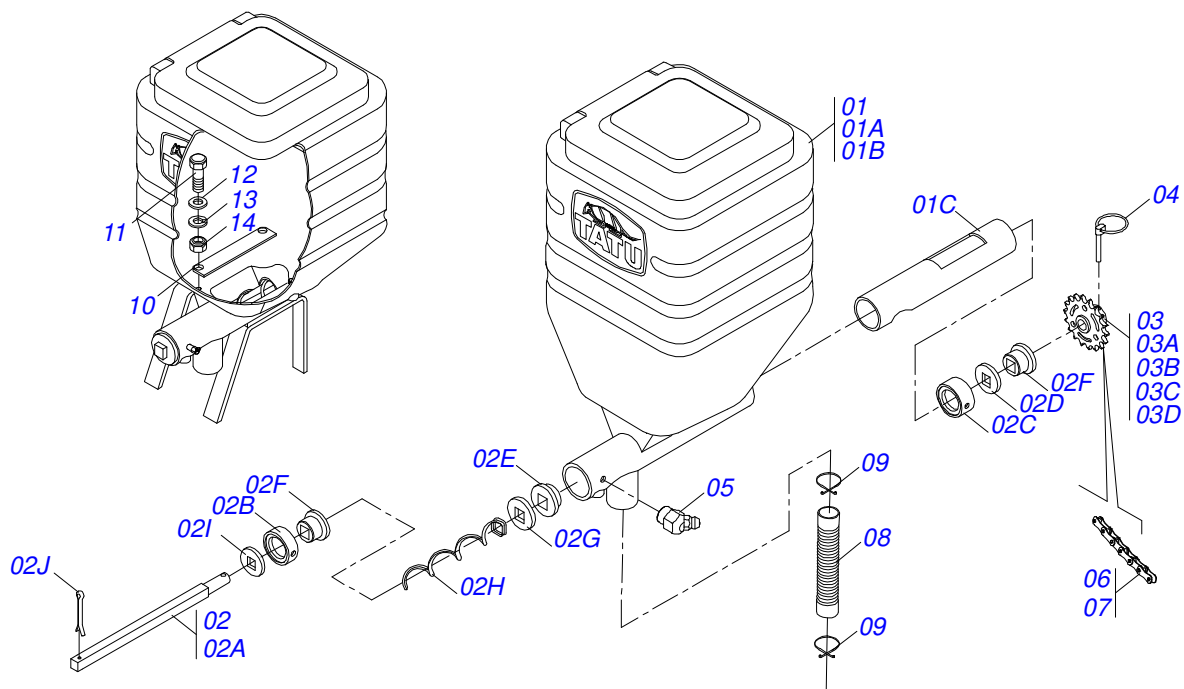

Item	Código	Descrição	Ver Pág.	QT
00	0501051765	DEPOSITO ADUBO COMPLETO		01
01	0503031260	DEPOSITO ADUBO COM PVC/TAMPA VERDE/AMARELA		
01A	0501110281	DEPOSITO ADUBO AMARELO COM TUBO		01
01B	0503031264	TAMPA DEPOSITO ADUBO/SEMENTE VERDE		01
01C	0521010945	TUBO DISTRIBUICAO ADUBO		01
02	0501053058	EIXO DISTRIBUIDOR ADUBO COMPLETO		01
02A	0511010388	EIXO DISTRIBUIDOR ADUBO		01
02B	0521010946	LUVA MAIOR DISTRIBUIDOR ADUBO		01
02C	0521010947	LUVA MENOR DISTRIBUIDOR ADUBO		01
02D	0501010637	ARRUELA LISA QUADRADA 20X45X3,0 ZN		01
02E	0503030303	ARRUELA APOIO		01
02F	0503030275	MANCAL AGRICOLA FURO QUADRADO 19,40/19,60 X 37		02
02G	0501013774	SUPLEMENTO VEDACAO		01
02H	0503031164	CONDUTOR HELICOIDAL 224 X 5/16 P.2 DIREITA		01
02I	0511017137	ARRUELA LISA QUADRADA 20 X 45 X 4,75		01
02J	0503010571	CONTRAPINO 1/4 X 1.1/2		01
03	0502011335	ENGRENAGEM 14Z P 15,87 FR 7/8		01
03A	0502011342	ENGRENAGEM 16Z P 15,87 FR 7/8		01
03B	0502011346	ENGRENAGEM 18Z P 15,87 FR 7/8		01
03C	0502011353	ENGRENAGEM 22Z P 15,87 FR 7/8		01
03D	0502011359	ENGRENAGEM 30Z P 15,87 FR 7/8		01
04	0503030085	PINO TRAVA 5,7 X 40		01
05	0503012102	GRAXEIRA 1845-18		02
06	0503010304	CORRENTE 50-1 X 85 ELOS+EM		01
07	0503010912	CORRENTE 50-1 X 97 ELOS+EM		01
08	0503030645	MANGOTE 2 X 2 X 225		01
09	0503031076	PRENDEDOR MANGOTE 2 ZN		02
10	0511017073	REFORCO INTERNO CAIXA ADUBO		02
11	0503010358	PARAFUSO 5/16 UNC X 7/8 C S G.5 ZN		04
12	0501010694	ARRUELA LISA 8,50 X 18 X 1,50 ZN		04