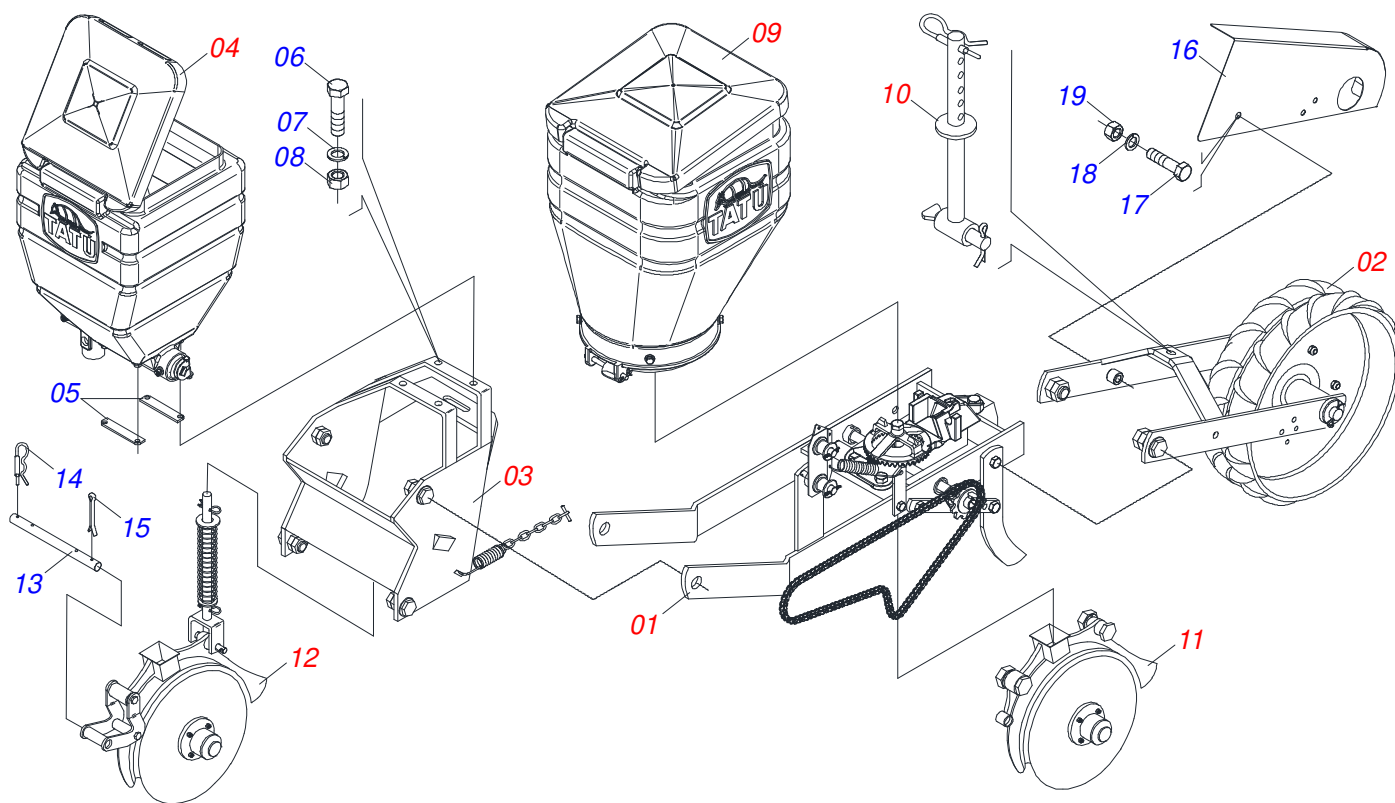

LINHA T2SI DD B

Item	Código	Descrição	Ver Pág.	QT
01	0909094992	CHASSI SEMI MONTADO	18	01
02	0909095002	SUPORTE COM RODA BORRACHA	26	01
03	0909094994	CABECALHO SEMI-CHASSI MONTADO	20	01
04	0909090990	LINHA ADUBO SEMENTE		01
05	0511017073	REFORÇO INTERNO CAIXA ADUBO		01
06	0503010751	PARAFUSO 3/8 UNC X 1.1/4 CS G.5 ZN		04
07	0503010025	ARRUELA PRESSAO 3/8 ZN 1K01527		04
08	0503010026	PORCA SEXTAVADA 3/8 UNC G.5 ZN		04
09	0909090996	SISTEMA DE SEMENTE	22	01
10	0909094995	BARRA REGULAGEM	23	01
11	0909090997	DISCO DUPLO SEMENTE	24	01
12	0909091001	DISCO DUPLO ADUBO	25	01
13	0511010672	EIXO 19,05 X 280		01
14	0503030012	CUPILHA 4 X 88		02
15	0503010274	CONTRAPINO 5/32 X 2		02
16	0511016447	CAPA CORRENTE		01
17	0503010237	PARAFUSO 3/8 UNC X 1 C S G.5 ZN		04
18	0503011443	ARRUELA PRESSAO 3/8 SA		04
19	0503010026	PORCA SEXTAVADA 3/8 UNC G.5 ZN		04