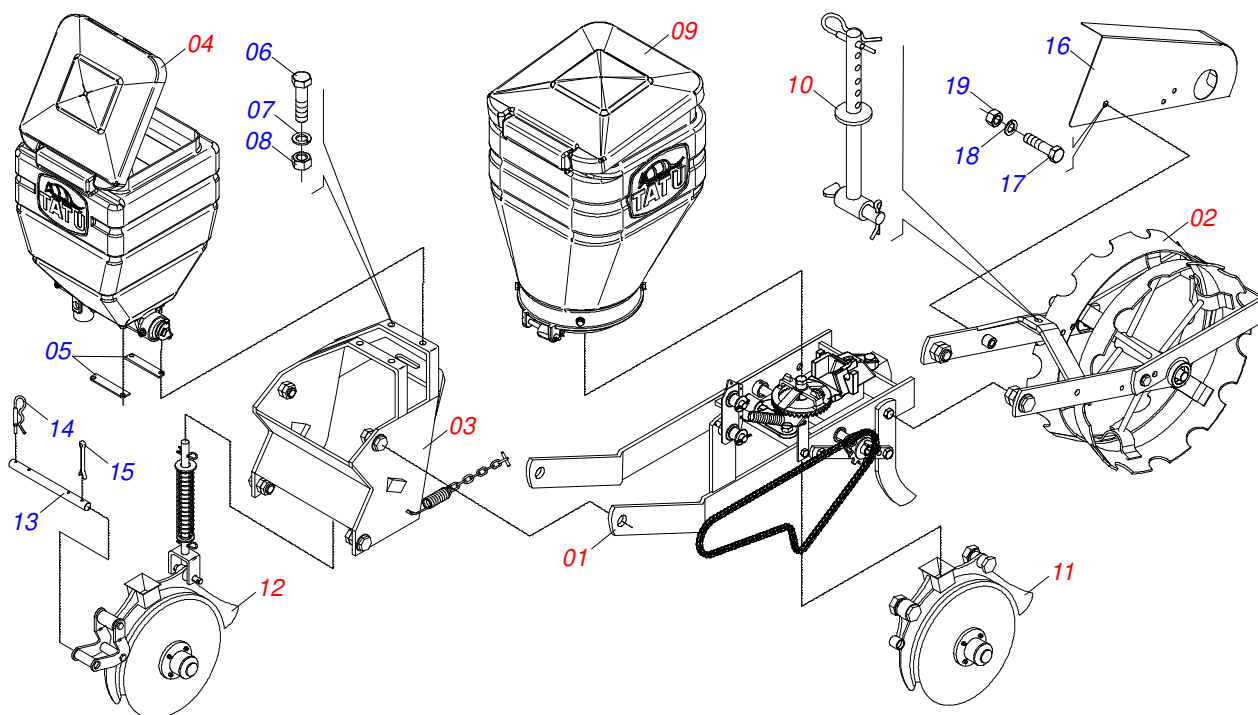

Item	Código	Descrição	Ver Pág.	QT
01	0909094992	CHASSI SEMI MONTADO	18	01
02	0909094993	SUPORTE COM RODA FERRO	19	01
03	0909094994	CABECALHO SEMI-CHASSI MONTADO	20	01
04	0909090999	SISTEMA ADUBO	21	01
05	0511017073	REFORÇO INTERNO CAIXA ADUBO		01
06	0503010751	PARAFUSO 3/8 UNC X 1.1/4 CS G.5 ZN		04
07	0503010025	ARRUELA PRESSAO 3/8 ZN 1K01527		04
08	0503010026	PORCA SEXTAVADA 3/8 UNC G.5 ZN		04
09	0909090996	SISTEMA DE SEMENTE	22	01
10	0909094995	BARRA REGULAGEM	23	01
11	0909090997	DISCO DUPLO SEMENTE	24	01
12	0909091001	DISCO DUPLO ADUBO	25	01
13	0511010672	EIXO 19,05 X 280		01
14	0503030012	CUPILHA 4 X 88		02
15	0503010274	CONTRAPINO 5/32 X 2		02
16	0511016447	CAPA CORRENTE		01
17	0503010237	PARAFUSO 3/8 UNC X 1 C S G.5 ZN		04
18	0503011443	ARRUELA PRESSAO 3/8 SA		04
19	0503010026	PORCA SEXTAVADA 3/8 UNC G.5 ZN		04