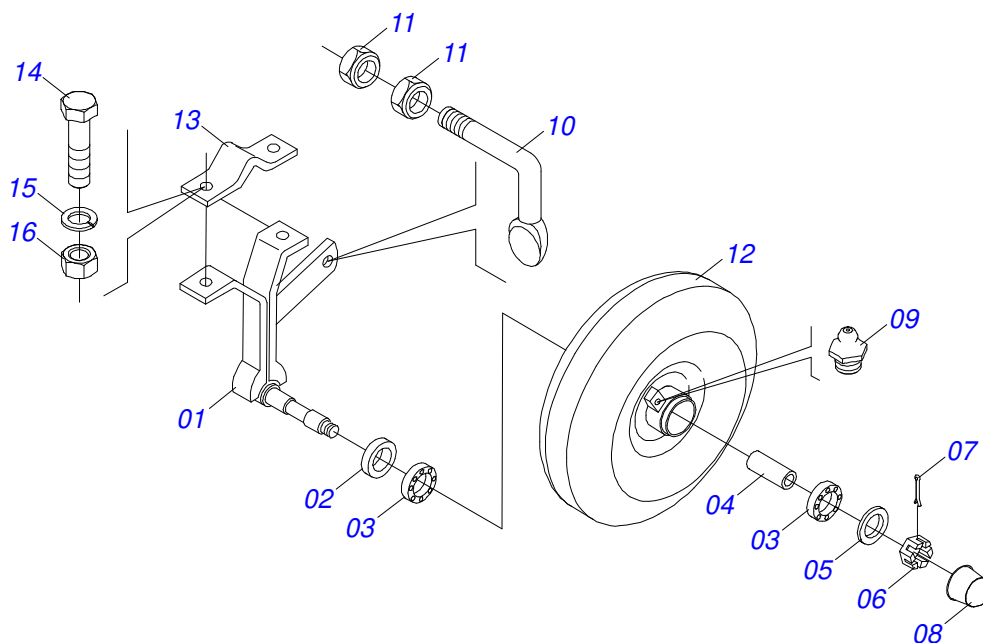

Item	Código	Descrição	Ver Pág.	QT
01	0501068833	SUPT DIR RODA SUSTENT T2S		01
02	0503010268	RETENTOR 00262-B		01
03	0503010269	ROLAMENTO 6204		02
04	0521010492	LUVA ESPAC STP-L		01
05	0511017305	ARRUELA LISA 19,50 X 35 X 3,00 ZN		01
06	0503030282	PORCA CASTELO 3/4 NF X 12 ZN		01
07	0503010018	CONTRAPINO 5/32 X 1.1/2		01
08	0521010380	TAMPA PROT PST2		01
09	0503010002	GRAXEIRA 1800		01
10	0501016153	LIMP RODA PROF STP2		01
11	0503010013	PORCA SEXTAVADA 5/8 UNC G.5 ZN		02
12	0501063340	RODA STP-L		01
13	0502010175	FIXADOR ENGATE GUIA		01
14	0501011541	PARAFUSO 5/8 UNC X 3 CS G.5 ZN1K28066		02
15	0503010027	ARRUELA PRESSAO 5/8 ZN 1K01574		02
16	0503010013	PORCA SEXTAVADA 5/8 UNC G.5 ZN		02