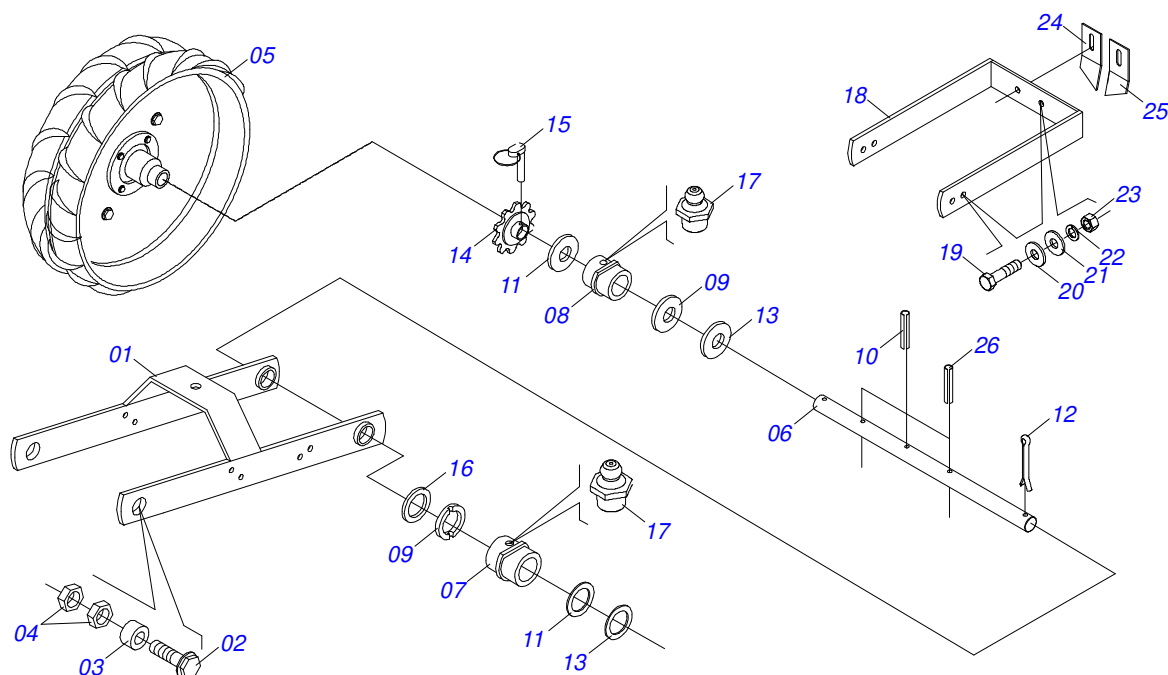

Item	Código	Descrição	Ver Pág.	QT
01	0501065300	SUPOORTE RODA COMPACTADORA		01
02	0511017958	PARAFUSO 5/8UNC X 48 CSFD S/F G.5 ZN		02
03	0511014513	LUVA ARTICULAÇÃO 25,40 X 16,67 X 10,6 ZN		02
04	0503010013	PORCA SEXTAVADA 5/8 UNC G.5 ZN		02
05	0501040208	RODA COMPACTADORA BORRACHA	27	01
06	0501010871	EIXO RODA COMPACTADORA		01
07	0502020257	BUCHA GUIA EIXO RODA COMPACTADORA ESQUERDA		01
08	0502020258	BUCHA GUIA EIXO RODA COMPACTDORA DIREITA		01
09	0502010478	ARRUELA C/ TRAVA 22,50 X 40 X 8 STP		02
10	0503010301	PINO ELASTICO 701191 8 X 45		01
11	0501011467	ARRUELA LISA 22,50 X 55 X 3,00 ZN		02
12	0503010571	CONTRAPINO 1/4 X 1.1/2		01
13	0501011168	ARRUELA ESPAC 55 X 22,5 X 1		02
14	0502011353	ENGRENAGEM 22Z P 15,87 FR 7/8		02
15	0503030119	PINO TRAVA 5,7/ 5,5 X 50		02
16	0501011170	ARRUELA ESPAC 40 X 22,5 X 1		02
17	0503010002	GRAXEIRA 1800		02
18	0501063310	SUPOORTE FIXADOR LIMPADOR		01
19	0503011087	PARAFUSO 3/8 UNC X 1 C S G.2 ZN		03
20	0501010984	ARRUELA LISA 10,50 X 27 X 3,00 ZN		03
21	0501010984	ARRUELA LISA 10,50 X 27 X 3,00 ZN		03
22	0503011443	ARRUELA PRESSAO 3/8 SA		03
23	0503010026	PORCA SEXTAVADA 3/8 UNC G.5 ZN		03
24	0501011033	LIMPADOR RODA COMPACTADORA ESQUERDA		01
25	0501011034	LIMPADOR RODA COMPACTADORA DIREITA		01
26	0503010292	PINO ELASTICO 701164 6 X 40		01