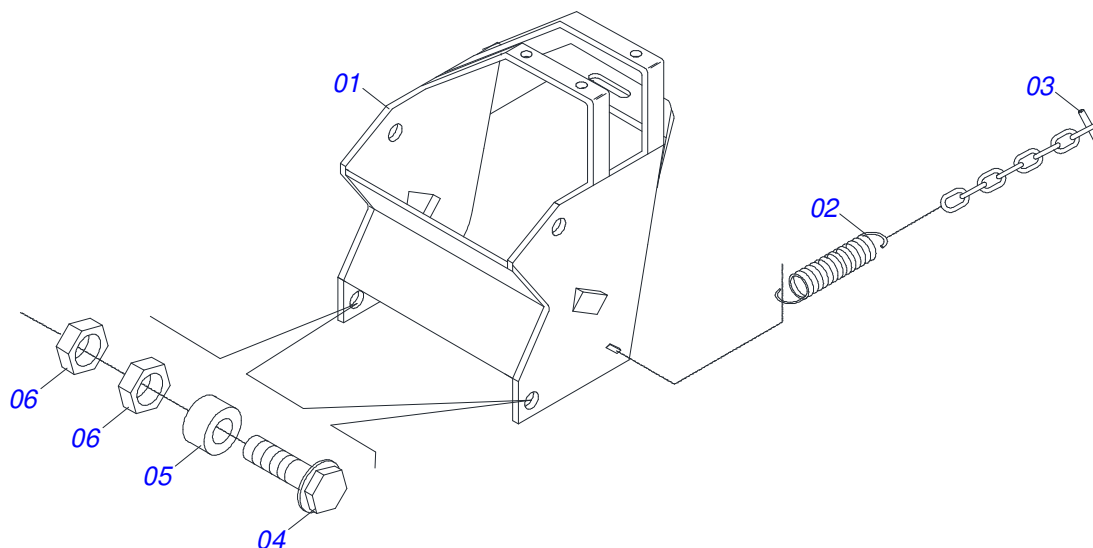

CABECALHO SEMI-CHASSI MONTADO

Item	Código	Descrição	Ver Pág.	QT
01	0501065299	CABEÇALHO SEMI-CHASSI		01
02	0503030099	MOLA TRACIONADORA 34 X 124 X 4,0		02
03	0501064886	CORRENTE 5/16 X 8 ELOS COM PUXADOR		02
04	0511017958	PARAFUSO 5/8UNC X 48 CSFD S/F G.5 ZN		04
05	0511014513	LUVA ARTICULAÇÃO 25,40 X 16,67 X 10,6 ZN		04
06	0503010013	PORCA SEXTAVADA 5/8 UNC G.5 ZN		08