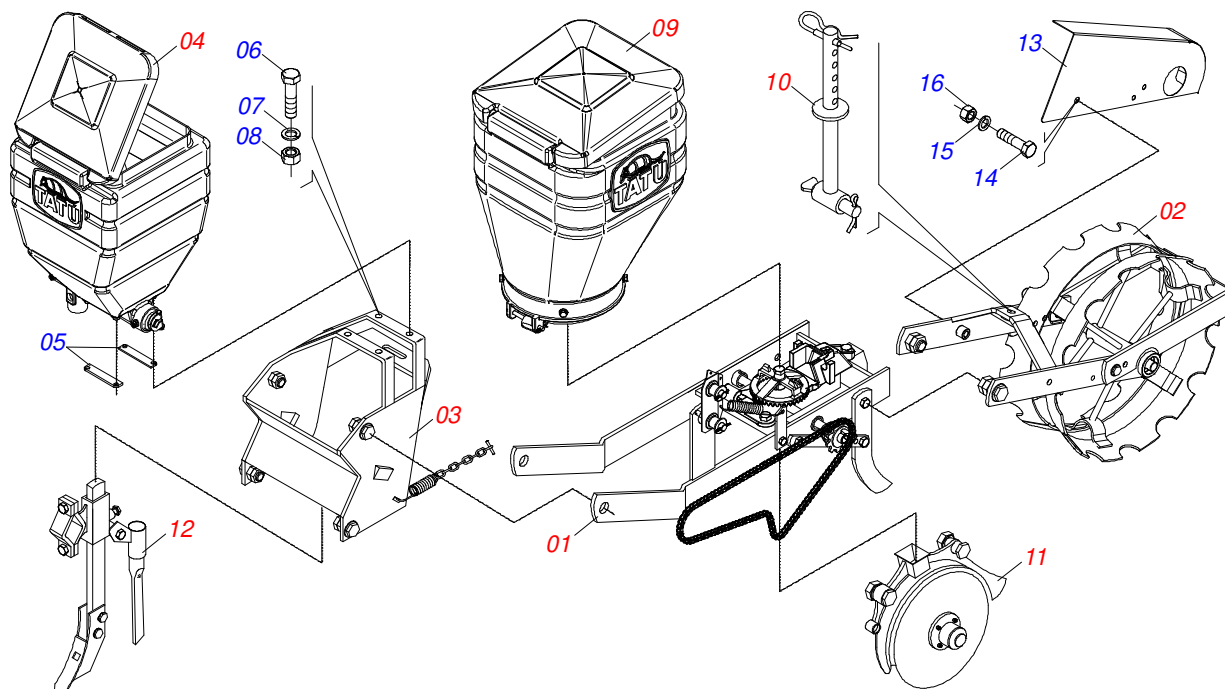

Item	Código	Descrição	Ver Pág.	QT
01	0909094992	CHASSI SEMI MONTADO	18	01
02	0909094993	SUPORTE COM RODA FERRO	19	01
03	0909094994	CABECALHO SEMI-CHASSI MONTADO	20	01
04	0909090999	SISTEMA ADUBO	21	01
05	0511017073	REFORÇO INTERNO CAIXA ADUBO		01
06	0503010751	PARAFUSO 3/8 UNC X 1.1/4 CS G.5 ZN		04
07	0503010025	ARRUELA PRESSAO 3/8 ZN 1K01527		04
08	0503010026	PORCA SEXTAVADA 3/8 UNC G.5 ZN		04
09	0909090996	SISTEMA DE SEMENTE	22	01
10	0909094995	BARRA REGULAGEM	23	01
11	0909090997	DISCO DUPLO SEMENTE	24	01
12	0909091015	HASTE SULCADORA PARA MILHO	28	01
13	0511016447	CAPA CORRENTE		01
14	0503010237	PARAFUSO 3/8 UNC X 1 C S G.5 ZN		04
15	0503011443	ARRUELA PRESSAO 3/8 SA		04
16	0503010026	PORCA SEXTAVADA 3/8 UNC G.5 ZN		04