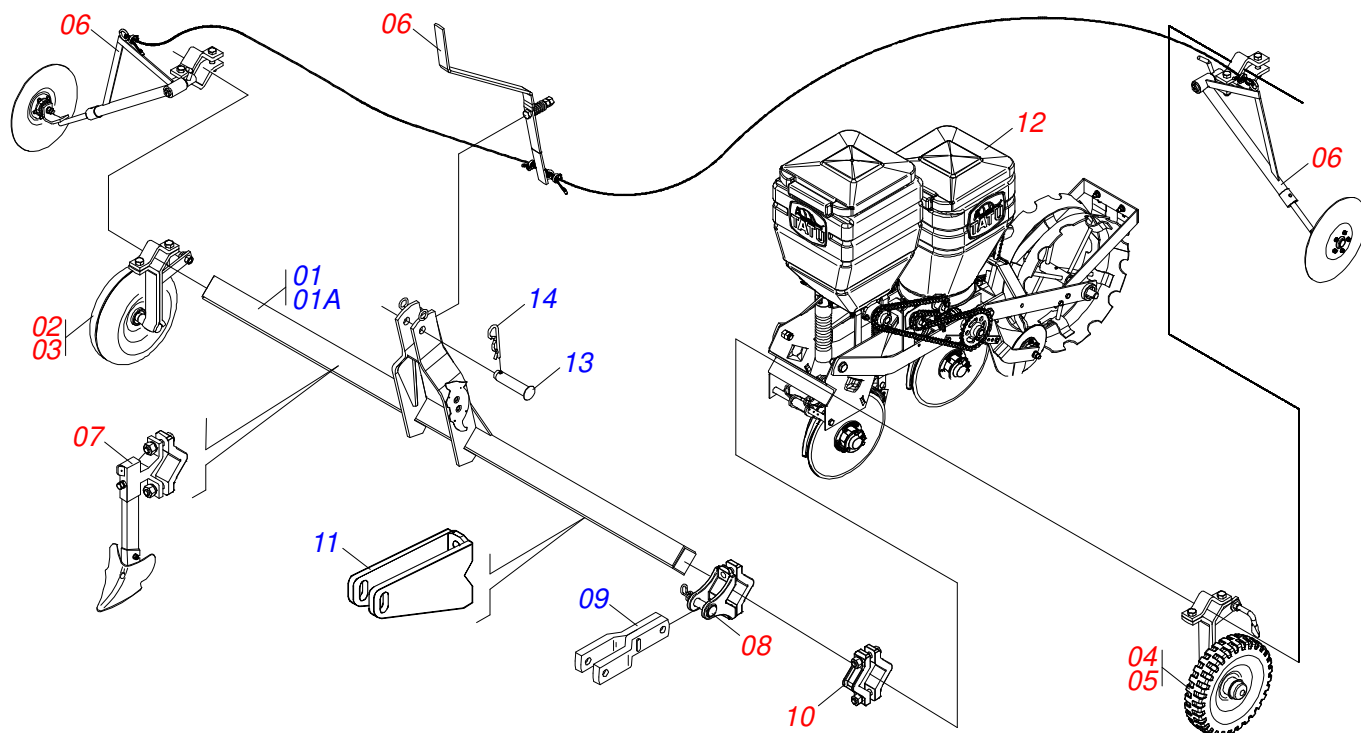

CHASSI COMPLETO

Item	Código	Descrição	Ver Pág.	03L	04L	05L	06L
01	0501058866	CHASSI 3200 T2SI		01	01	01	01
01A	0511061609	CHASSI 3200		01	01	01	01
02	0501043479	RODA SUSTENTACAO FERRO COM ROLAMENTO 2 DIREITO		01	01	01	01
03	0501043528	RODA SUSTENTACAO FERRO COM ROLAMENTO 3 ESQUERDO		01	01	01	01
04	0501043474	RODA SUSTENTACAO BORRACHA DIREITA	4	01	01	01	01
05	0501043651	RODA SUSTENTACAO BORRACHA ESQUERDA	5	01	01	01	01
06	0909094971	CONJUNTO MARCADOR LINHA	6	01	01	01	01
07	0501044547	BICO SULCADOR 8	7	01	01	01	01
08	0909094972	PRESILHA ENGATE CHASSI COMPLETO	8	02	02	02	02
09	0501067680	SUPLEMENTO CABECALHO		02	02	02	02
10	0909094973	CONJUNTO FIXADOR ENGATE GUIA	9	02	02	02	02
11	0501067684	ENGATE		02	02	02	02
12	0909091013	LINHA SEMENTE/ADUBO COMPLETA	10	03	04	05	06
13	0521010578	EIXO JUNCAO 25 X 110 FURO 95 ZN		01	01	01	01
14	0503031035	CUPILO 6 X 88		01	01	01	01