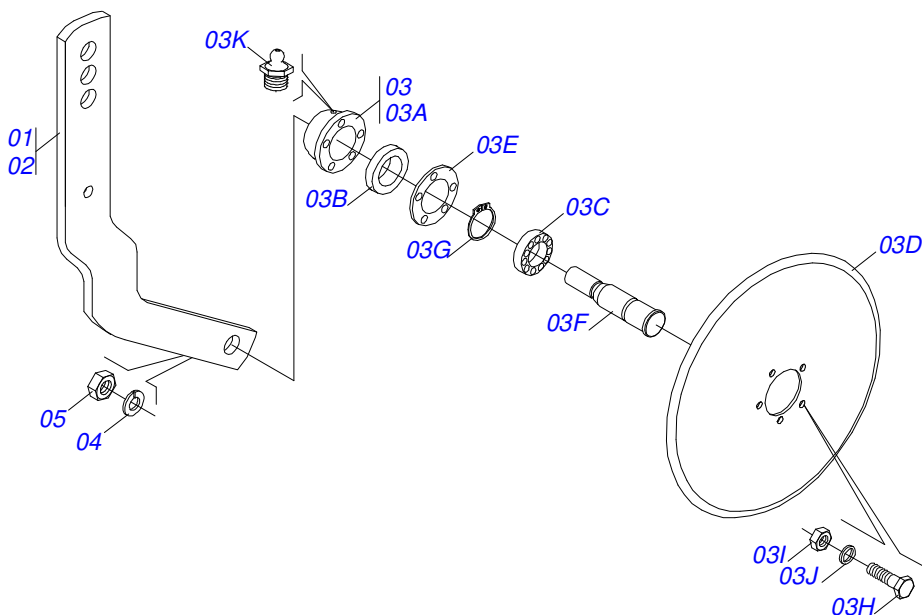

DISCO COBRIDOR

Item	Código	Descrição	Ver Pág.	DIR	ESQ
00	0501049042	DISCO COBRIDORA DIREITA		01	00
00A	0501049043	DISCO COBRIDORA ESQUERDA		00	01
01	0521015431	CORPO SUPT DISCO COBR DIR T2S		01	00
02	0521015430	CORPO SUPT DISCO COBR ESQ T2S		00	01
03	0501052463	CUBO COM DISCO COBRIDORA		01	01
03A	0502020140	CUBO SDA		01	01
03B	0503010272	RETENTOR 00715-BA		01	01
03C	0503010269	ROLAMENTO 6204		01	01
03D	0601011502	DL7.9/32X3 C9AFPA5FR D307 C/CALOTA		01	01
03E	0503030143	JUNTA VEDAÇÃO 85 X 47,5 X 0,5		01	01
03F	0501012934	EIXO DISCO COBERT STP-L SA		01	01
03G	0503010302	ANEL RETENTOR PARA EIXO 501019		01	01
03H	0503010282	PARAFUSO 1/4UNC X 3/4 CS G.2 ZN 1K04011		01	01
03I	0503010144	PORCA SEXTAVADA 1/4 UNC G.5 ZN		01	01
03J	0503010143	ARRUELA PRESSAO 1/4 ZN 1K01518		01	01
03K	0503010691	GRAXEIRA 1/4 NF		01	01
04	0503010019	ARRUELA PRESSAO 1/2 ZN 1K01556		01	01
05	0503010060	PORCA SEXTAVADA 1/2 UNC G.5 ZN		01	01