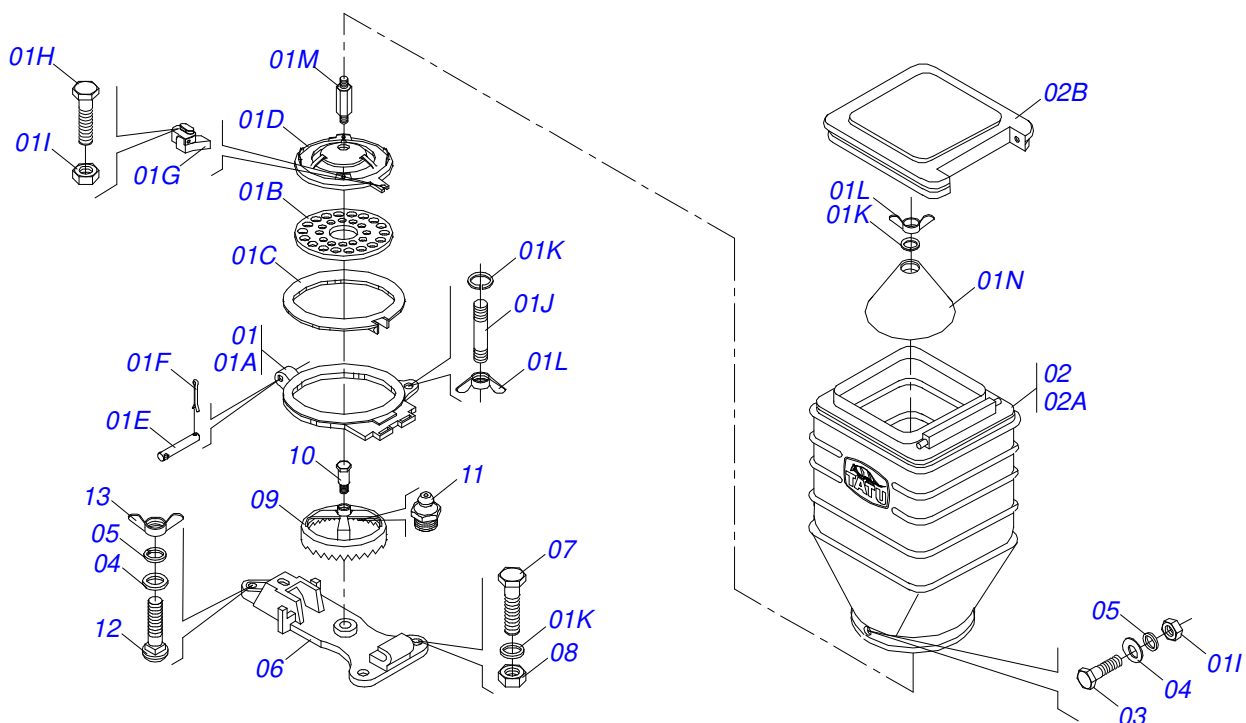

SISTEMA DE SEMENTE

Item	Código	Descrição	Ver Pág.	QT
00	0501050621	SIST SEM COMPL T2-S/T2-SI/STP-2		
01	0501050852	SIST SEM S/ DEP STP2		01
01A	0502010408	PISTA INF DISCO SEM		01
01B	0503032127	DISCO MILHO 28 FUROS 9 X 4,50		01
01C	0501013356	ASSENTO DISCO 4,00		01
01D	0502020324	SUPT CX SEM PST3/ULTRA/COP		01
01E	0521010536	EIXO JUNCAO 8,30 X 97 PST2 ZN		01
01F	0503010140	CONTRAPINO 1/8 X 3/4		01
01G	0501050077	DISTR SEM COMPL C/ROLD SIMPLES PST2		01
01H	0503010675	PARAFUSO 5/16 UNC X 2.1/4 CS G.2 ZN		01
01I	0503010337	PORCA SEXTAVADA 5/16 UNC G.5 ZN		05
01J	0503030083	PRISION 3/8 UNC X 3/8 UNC X 42 ZN		01
01K	0503010025	ARRUELA PRESSAO 3/8 ZN 1K01527		06
01L	0503010209	PORCA BORBOLETA 3/8 NC		02
01M	0571018536	PRISION SEXTAVADO R.3/8 UNC X 114		01
01N	0503034131	DEFLETOR		01
02	0503031667	DEP SEM AMARELO/TAMPA VERDE PHT3		01
02A	0503031815	DEPOSITO SEMENTE AMARELO PHT3		01
02B	0503031816	TAMPA DEPOSITO SEM VERDE PHT3		01
03	0503010240	PARAFUSO 5/16 UNC X 3/4 C S G.2 ZN		04
04	0501010694	ARRUELA LISA 8,50 X 18 X 1,50 ZN		04
05	0503010179	ARRUELA PRESSAO 5/16 ZN 1K01528		04
06	0502011211	BASE FIXA CAIXA SEMENTE		01
07	0503011087	PARAFUSO 3/8 UNC X 1 C S G.2 ZN		03
08	0503010026	PORCA SEXTAVADA 3/8 UNC G.5 ZN		03
09	0502010687	COROA CON 40Z STP2		01
10	0511018698	EIXO COROA STP2		01
11	0503010002	GRAXEIRA 1800		01
12	0501011752	PARAFUSO 5/16 UNC X 3 C A PQ G.2 ZN		01
13	0503010499	PORCA BORBOLETA 5/16 NC CORPO 1/2 LEVE		01