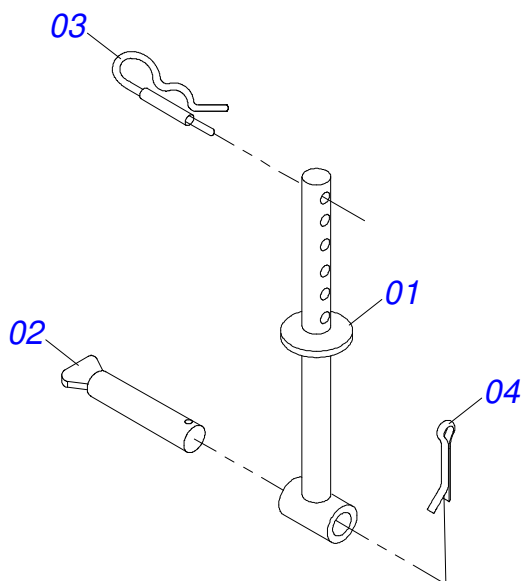

BARRA REGULAGEM

Item	Código	Descrição	Ver Pág.	QT
01	0501065302	BARRA REGULADORA		01
02	0501010525	PINO 7/16 X 82 7/16 X 90		01
03	0501050031	TRAVA SUSTENTAÇÃO		01
04	0503010300	CONTRAPINO 5/32 X 1		01