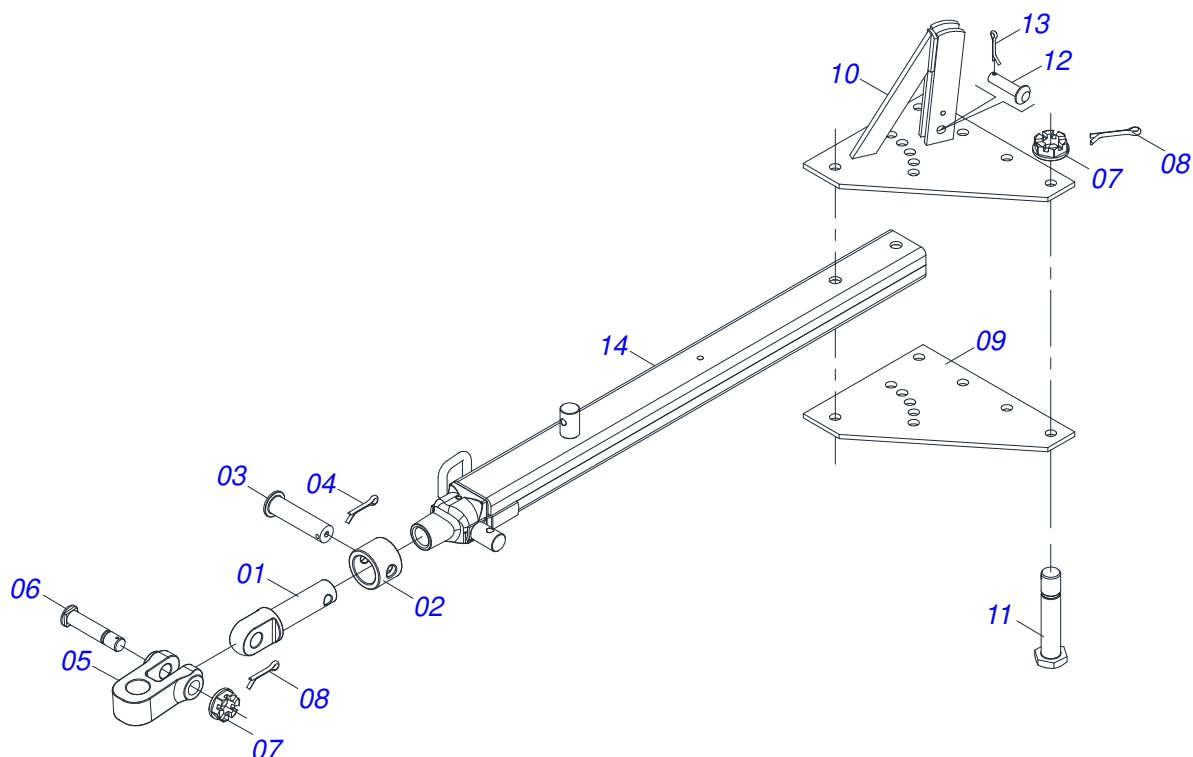

Item	Código	Descrição	Ver Pág.	QT
01	0502040223	PINO ENGATE RH 91C		01
02	0502040327	ANEL TRAVA ENGATE		01
03	0511014902	EIXO JUNCAO 25 X 100 CAB FRESADA ZN		01
04	0503010571	CONTRAPINO 1/4 X 1.1/2		01
05	1902040733	U DE ENGATE		01
06	0521012545	EIXO JUNCAO 38,00 X 183 PQ		01
07	0501011301	PORCA CASTELO 1.1/2 UNC 6 FPP SEXTAVADA 2.5/16 ZN		07
08	0503010010	CONTRAPINO 1/4 X 2.1/2		07
09	0511016137	PLACA SUPERIOR/INFERIOR		01
10	0501067250	PLACA SUPERIOR COM SUPORTE		01
11	0501016419	PARAFUSO 1.1/2 NC X 192 ZN		06
12	0521010779	EIXO JUNCAO 31,75 X 95 FURO 80 ZN		01
13	0503010523	CONTRAPINO 1/4 X 2 1G13201		01
14	0501069323	BARRA TRACAO		01