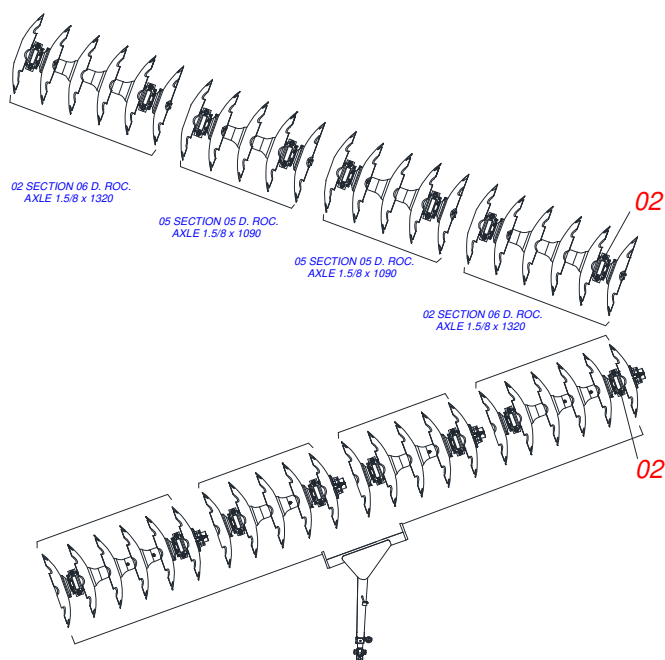

Item	Código	Descrição	Ver Pág.	QT
01	0501046853	EIXO 1.5/8 7FPP X1090-PORCAS 2.3/4		04
01.	0501046855	EIXO 1.5/8 7FPP X1320-PORCAS 2.3/4		04
01A	0501015029	EIXO 1.5/8 7FPP X 1090		04
01A.	0501015237	EIXO 1.5/8 7FPP X1320		04
01C	0502040640	PORCA 1.5/8 7 FPP SEXTAVADO 2.3/4 ZN		16
02	0501043197	MANCAL AGRICOLA DM OL 225 1.5/8" P	19	16
03	0502010626	SEPARADOR 226 C/ F 1.5/8		20
04	0601031076	DL24X6 C84AF02FR1.11/16 TATU		22
04.	0602030369	DR24X6 C84AF02FR1.11/16 10REC TATU		22
05	0502011048	TRAVA EIXO EXTERNO 1.5/8		08
06	0502011047	TRAVA EIXO INTERNO 1.5/8		08
07	0511014339	TRAVA PORCA 1.5/8 SEXTAVADO 71,0/71,5 GA		16
08	0503010232	PARAFUSO 5/8 UNC X 1.3/4 C S G.5 ZN		16
09	0503010027	ARRUELA PRESSAO 5/8 ZN 1K01574		16
10	0503010013	PORCA SEXTAVADA 5/8 UNC G.5 ZN		16
11	0511040034	CONJUNTO PEÇAS IMPLENTO CO 3/4 UNC X 3.1/4 CA		32
11A	0501017303	PARAFUSO 3/4 UNC X 3.1/4 CAPQ G.5 ZN		32
11B	0501010949	TRAVA PARAFUSO 3/4		32
11C	0501010322	ARRUELA LISA 20,50 X 46 X 4,00 ZN		32
11D	0503010014	PORCA SEXTAVADA 3/4 UNC (PESADA) G.5 ZN		64