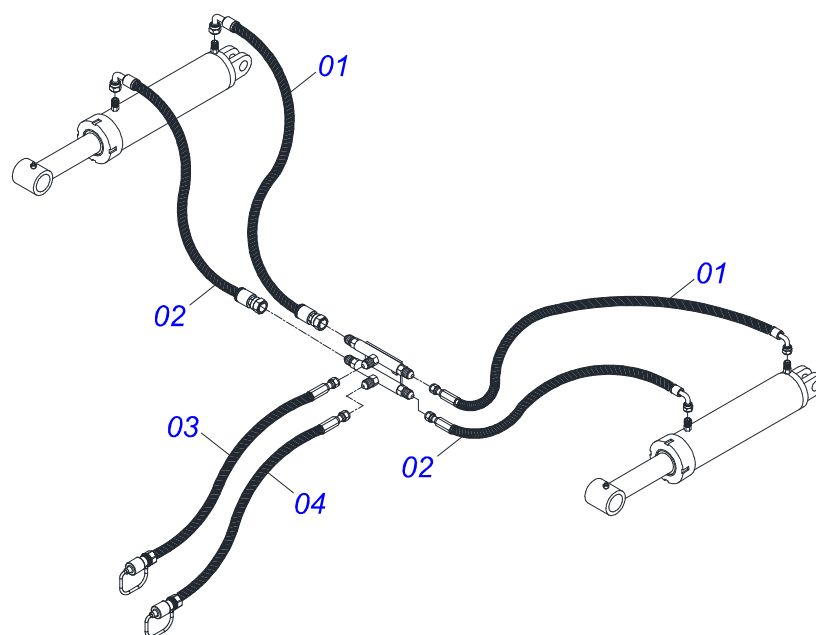

Item	Código	Descrição	Ver Pág.	QT
01	0501080054	MANGUEIRA 3/8 X 450 TR-TC		02
02	0501080413	MANGUEIRA 3/8 X 700 TR-TC		02
03	0501080458	MANGUEIRA 3/8 X 8000 TC-TM		01
04	0501080459	MANGUEIRA 3/8 X 8200 TC-TM		01