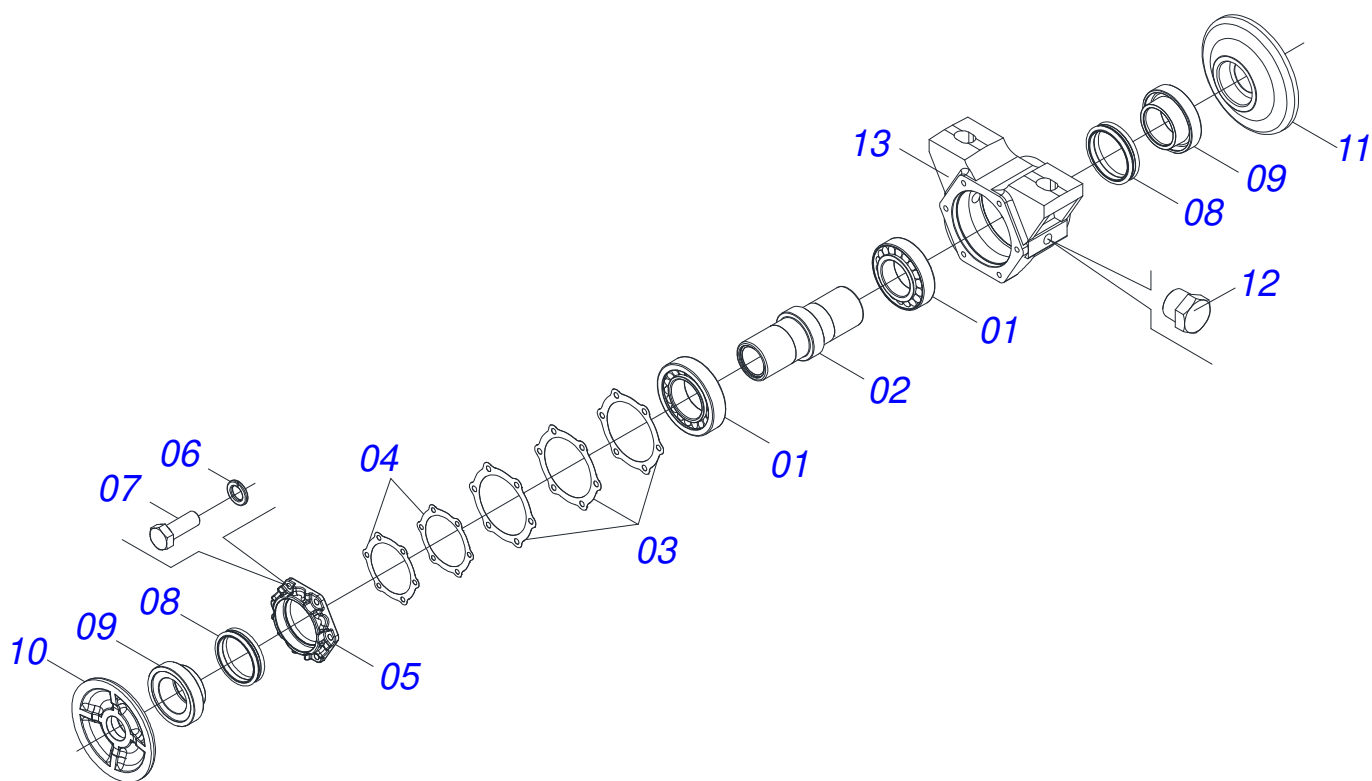

Item	Código	Descrição	Ver Pág.	QT
01	0503010005	ROLAMENTO 32212 IMP		02
02	0502010899	EIXO CM/DM		01
03	0503030030	JUNTA VEDACAO 142 X 113,2 X 0,3		03
04	0503030685	JUNTA VEDACAO 142 X 113,2 X 0,1		02
05	0502020161	TAMPA CAIXA DM MRO-225 1.5/8		01
06	0503011443	ARRUELA PRESSAO 3/8 SA		06
07	0503010237	PARAFUSO 3/8 UNC X 1 C S G.5 ZN		06
08	0503030027	RETENTOR LP JB-255		02
09	0502040287	PORTA RETENTOR COM BUCHA		02
10	0502040239	ENCOSTO EXTERNO DOS DISCOS		01
11	0502040240	ENCOSTO INTERNO DOS DISCOS		01
12	0503010856	BUJAO R 3/8 BSPT		02
13	0502020481	CAIXA MANCAL AGRICOLA DM OL		01