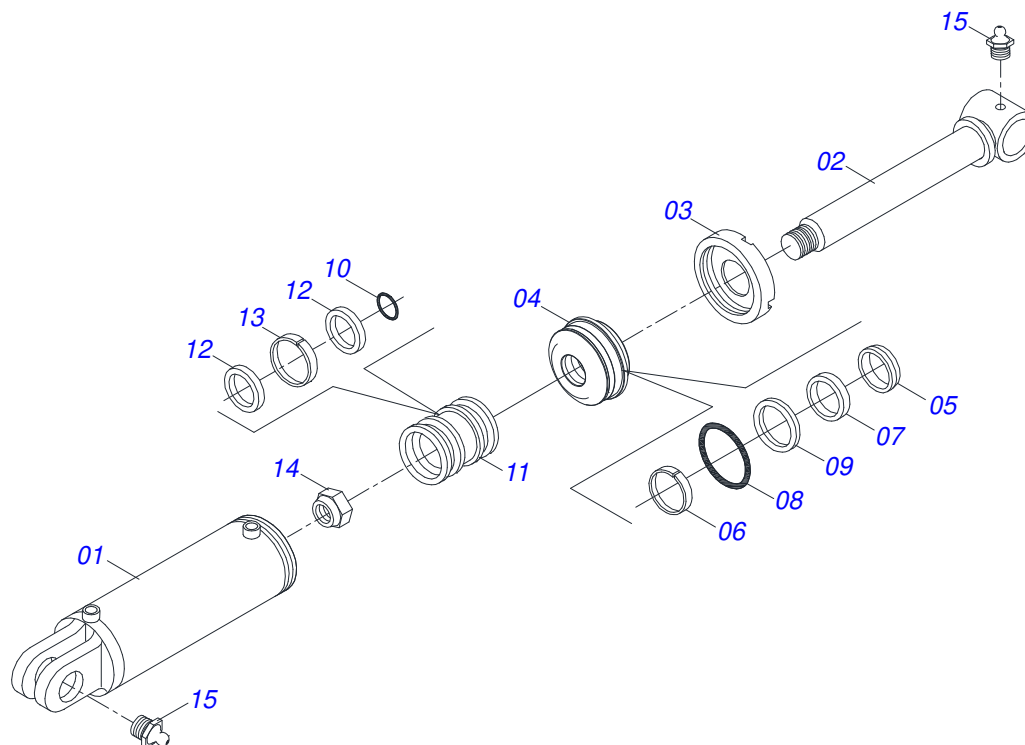

Item	Código	Descrição	Ver Pág.	QT
01	0501068261	TORRE SUSPENSAO ESQUERDA		01
02	0511018006	PRENDEDOR TORRE SUSPENSÃO R1.1/2UNCX105 ZN		01
03	0501011301	PORCA CASTELO 1.1/2 UNC 6 FPP SEXTAVADA 2.5/16 ZN		01
04	0503010010	CONTRAPINO 1/4 X 2.1/2		01
05	0511017974	PRENDEDOR TORRE SUSPENSAO 1 ZN		01
06	0503010012	ARRUELA PRESSAO 1 ZN 1K01602		01
07	0501010059	PORCA SEXTAVADA 1 UNC (PESADA) G.5 ZN		01

Item	Código	Descrição	Ver Pág.	QT
01	0501069075	CORPO 127 X 424		01
02	0501068963	EXTENSOR CILINDRO HIDRAULICO 50,8 X 412 COM BUCHA		01
03	0502010382	TAMPA MOVEL 127		01
04	0502012227	SUPORTE ANEIS 50,80 X 127		01
05	0503010039	ANEL RASPADOR D-2000 1G24231		01
06	0503010952	ANEL G.I.2 X3X1/2 W2-2250-500 PK		01
07	0503010991	GAXETA 1870-2000-375-B 1G17225		01
08	0503010351	ANEL O RING 2-425 N 3006-9B		01
09	0503011062	ANEL BACK-UP 8-425		01
10	0503010345	ANEL O RING 2-218 N 3006-9B 1G04609		01
11	0502010963	EMBOLO 50,8 X 127		01
12	0503010552	GAXETA 3750-4250-625-B		02
13	0503010974	ANEL G.E.5 X3X1/2 W2-5000-500 PK		01
14	0503010817	PORCA SEXTAVADA AUTOTRAVANTE COM NYLON 1.1/4 UNF ALTA G.5 ZN		01
15	0503010002	GRAXEIRA 1800		02
16	0501031961	JOGO REPARO COMPLETO CILINDRO 50,8 X 127		01