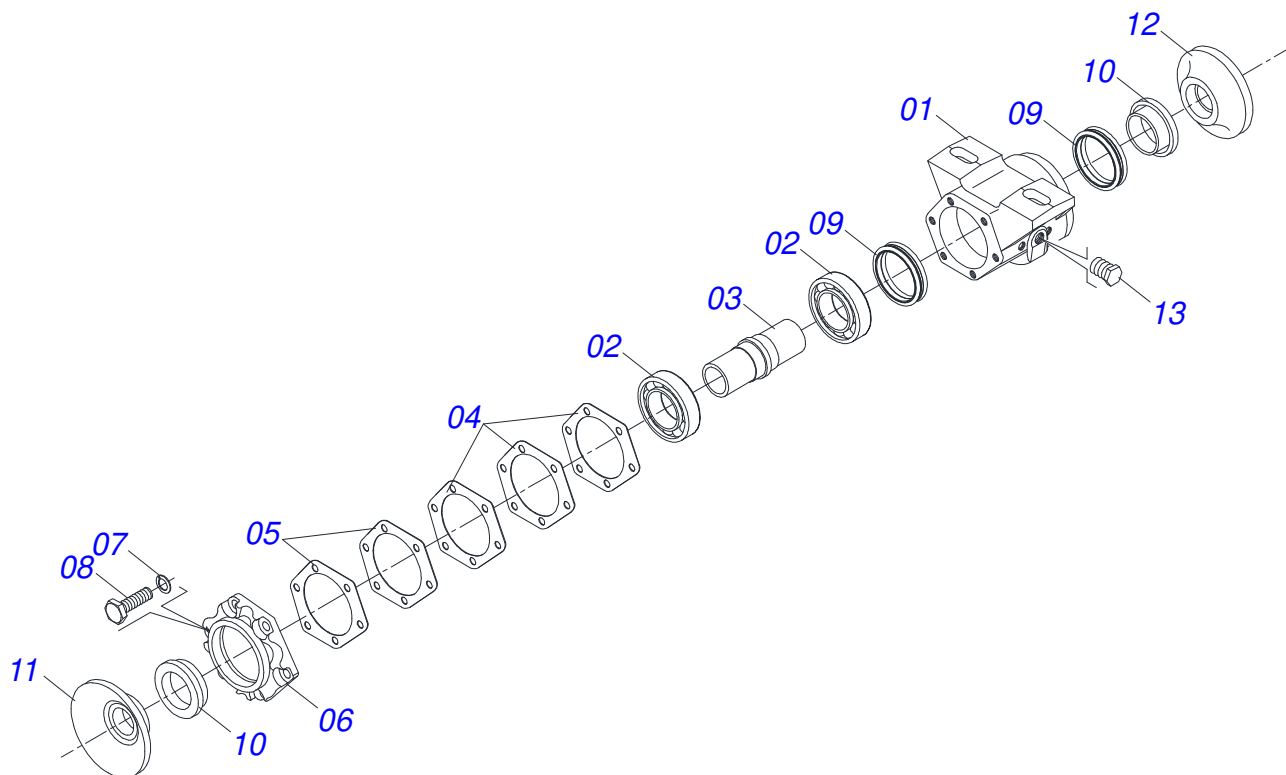

Item	Código	Descrição	Ver Pág.	QT
001	0502020446	CAIXA DM	01	
002	0503010113	ROLAMENTO 30212	02	
003	0502010639	EIXO MANCAL CM/DM	01	
004	0503031972	JUNTA VEDAÇÃO 137 X 113,2 X 0,3	03	
005	0503031973	JUNTA VEDAÇÃO 137 X 113,2 X 0,1	02	
006	0502012445	TAMPA CAIXA MANCAL (CAIXA LEVE)	01	
007	0503011443	ARRUELA PRESSAO 3/8 SA	06	
008	0503010237	PARAFUSO 3/8 UNC X 1 C S G.5 ZN	06	
009	0503030027	RETENTOR LP JB-255	02	
010	0502010633	PORTA RETENTOR COM BUCHA	02	
011	0502040239	ENCOSTO EXTERNO DOS DISCOS	01	
012	0502040240	ENCOSTO INTERNO DOS DISCOS	01	
013	0503010856	BUJAO R 3/8 BSPT	01