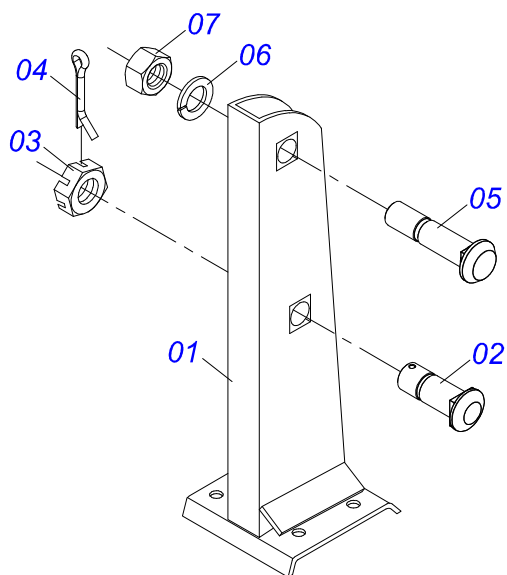

Item	Código	Descrição	Ver Pág.	QT
01	0501068260	TORRE SUSPENSÃO DIREITA		01
02	0511018006	PRENDEDOR TORRE SUSPENSÃO R1.1/2UNCX105 ZN		01
03	0501011301	PORCA CASTELO 1.1/2 UNC 6 FPP SEXTAVADA 2.5/16 ZN		01
04	0503010010	CONTRAPINO 1/4 X 2.1/2		01
05	0511017974	PRENDEDOR TORRE SUSPENSÃO 1 ZN		01
06	0503010012	ARRUELA PRESSAO 1 ZN 1K01602		01
07	0501010059	PORCA SEXTAVADA 1 UNC (PESADA) G.5 ZN		01