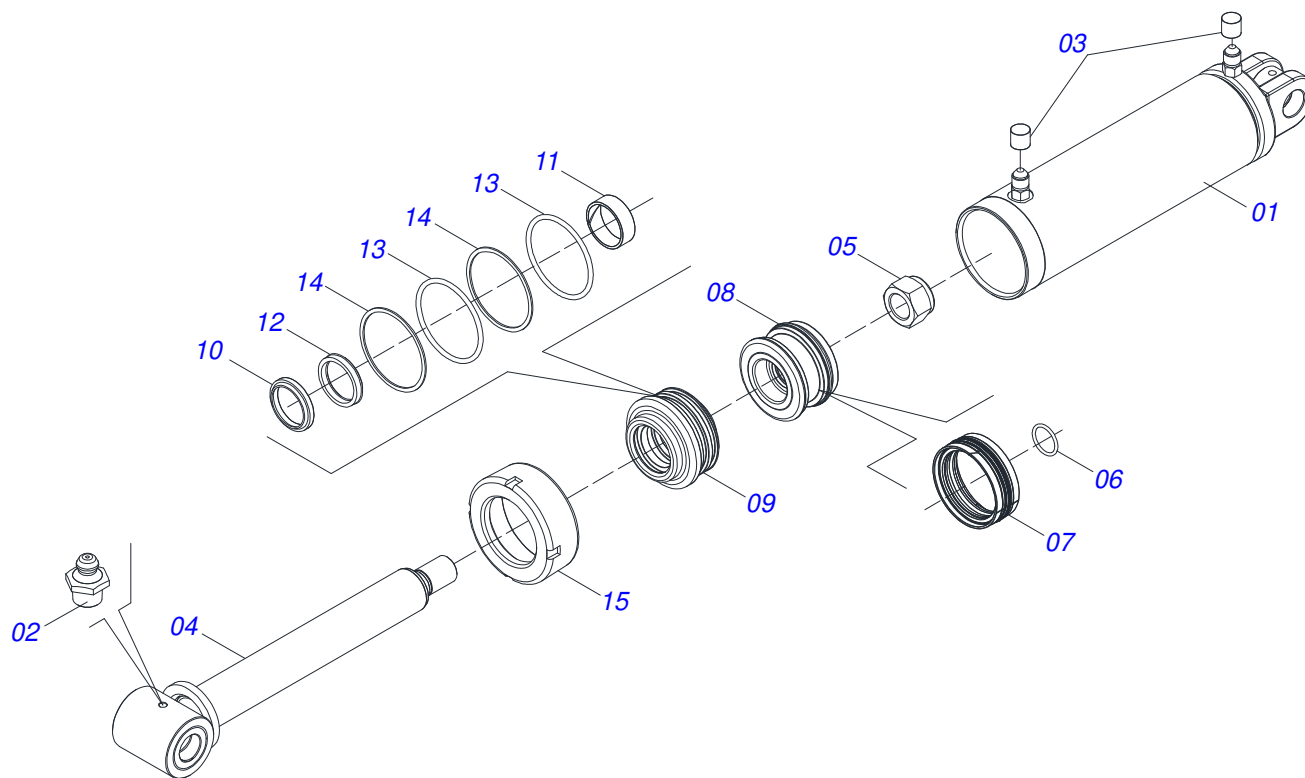

Item	Código	Descrição	Ver Pág.	QT
01	0501067256	CAMISA 101,60 X 364		01
02	0503010002	GRAXEIRA 1800		02
03	0503030385	PLUG CILINDRICO N-002		02
04	0521066345	HASTE 50,80 X 452		01
05	0503010817	PORCA SEXTAVADA AUTOTRAVANTE COM NYLON 1.1/4 UNF ALTA G.5 ZN		01
06	0503010345	ANEL O RING 2-218 N 3006-9B 1G04609		01
07	0503015633	VEDACAO SELEMASTER DSM PCB0NB102-NCRO		01
08	0502012842	EMBOLO 50,80 X 101,60		01
09	0581010678	SUPORTE ANEIS 50,80 X 101		01
10	0503015636	VEDACAO SCRAPER WAE302000-Z04		01
11	0503018025	ANEL GUIA W2-2250-750 (3097 AGEL)		01
12	0503018026	GAXETA 1870-2000-375 B POLYMAX		01
13	0503010338	ANEL O RING 2-342 N 3006-9B		02
14	0503011061	ANEL BACK-UP 8-342		02
15	0502012822	TAMPA MOVEI 101,60		01