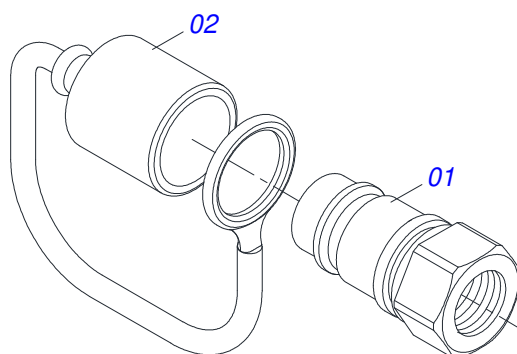

Item	Código	Descrição	Ver Pág.	QT
01	0502040223	PINO ENGATE RH 91C		01
02	0502040327	ANEL TRAVA ENGATE		01
03	0511014902	EIXO JUNCAO 25 X 100 CAB FRESADA ZN		01
04	0503010571	CONTRAPINO 1/4 X 1.1/2		01
05	1902040733	U DE ENGATE		01
06	0521012545	EIXO JUNCAO 38,00 X 183 PQ		01
07	0501011301	PORCA CASTELO 1.1/2 UNC 6 FPP SEXTAVADA 2.5/16 ZN		07
08	0503010010	CONTRAPINO 1/4 X 2.1/2		07
09	0511016137	PLACA SUPERIOR/INFERIOR		01
10	0501067250	PLACA SUPERIOR COM SUPORTE		01
11	0501016419	PARAFUSO 1.1/2 NC X 192 ZN		06
12	0521010779	EIXO JUNCAO 31,75 X 95 FURO 80 ZN		01
13	0503010523	CONTRAPINO 1/4 X 2 1G13201		01
14	0501069323	BARRA TRACAO		01

Item	Código	Descrição	Ver Pág.	QT
01	0501069323	BARRA TRACAO		01
02	1902040223	PINO ENGATE		01
03	0521012545	EIXO JUNCAO 38,00 X 183 PQ		01
04	0501011301	PORCA CASTELO 1.1/2 UNC 6 FPP SEXTAVADA 2.5/16 ZN		07
05	0503010010	CONTRAPINO 1/4 X 2.1/2		07
06	0511014902	EIXO JUNCAO 25 X 100 CAB FRESADA ZN		01
07	0503010571	CONTRAPINO 1/4 X 1.1/2		01
08	1902040327	ANEL TRAVA ENGATE		01
09	1902040732	U ENGATE		01
10	0501067250	PLACA SUPERIOR COM SUPORTE		01
11	0511016137	PLACA SUPERIOR/INFERIOR		01
12	0521010779	EIXO JUNCAO 31,75 X 95 FURO 80 ZN		01
13	0503010523	CONTRAPINO 1/4 X 2 1G13201		01
14	0501016419	PARAFUSO 1.1/2 NC X 192 ZN		06

Item	Código	Descrição	Ver Pág.	QT
01	0501080054	MANGUEIRA 3/8 X 450 TR-TC		02
02	0501080413	MANGUEIRA 3/8 X 700 TR-TC		02
03	0501080458	MANGUEIRA 3/8 X 8000 TC-TM		01
04	0501080459	MANGUEIRA 3/8 X 8200 TC-TM		01