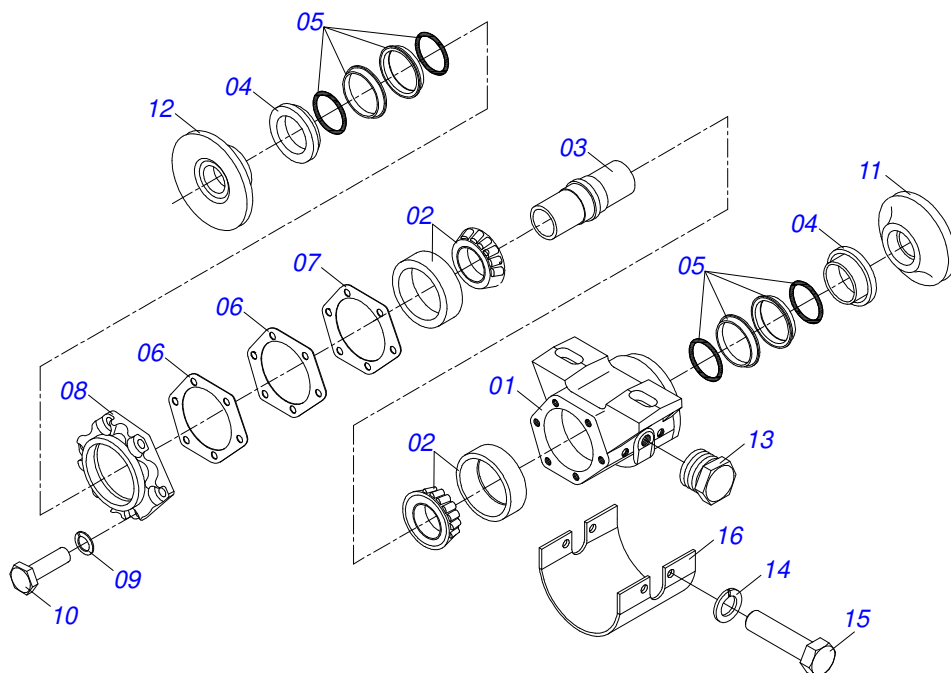

Item	Código	Descrição	Ver Pág.	QT
01	0502020636	CAIXA MANCAL DM 225X1.5/8 C/F 1/2		01
02	0503013496	ROLAMENTO 3982/3920 NAC		02
03	0502010737	EIXO TK		01
04	0502040124	PORTA RETENTOR COM BUCHA		02
05	0503030027	RETENTOR LP JB-255		02
06	0503030030	JUNTA VEDACAO 142 X 113,2 X 0,3		02
07	0503030685	JUNTA VEDACAO 142 X 113,2 X 0,1		01
08	0502020161	TAMPA CAIXA DM MRO-225 1.5/8		01
09	0503011443	ARRUELA PRESSAO 3/8 SA		06
10	0503010237	PARAFUSO 3/8 UNC X 1 C S G.5 ZN		06
11	0502040240	ENCOSTO INTERNO DOS DISCOS		01
12	0502040239	ENCOSTO EXTERNO DOS DISCOS		01
13	0503010856	BUJAO R 3/8 BSPT		02
14	0503010019	ARRUELA PRESSAO 1/2 ZN		04
15	0503011401	PARAFUSO 1/2 UNC X 3/4 C S		04
16	0581013547	CAPA PROTETORA MANCAL AGRICOLA		01
17	3402301247	OLEO LUBRIFICANTE MINERAL SAE 90 APIGL4		00