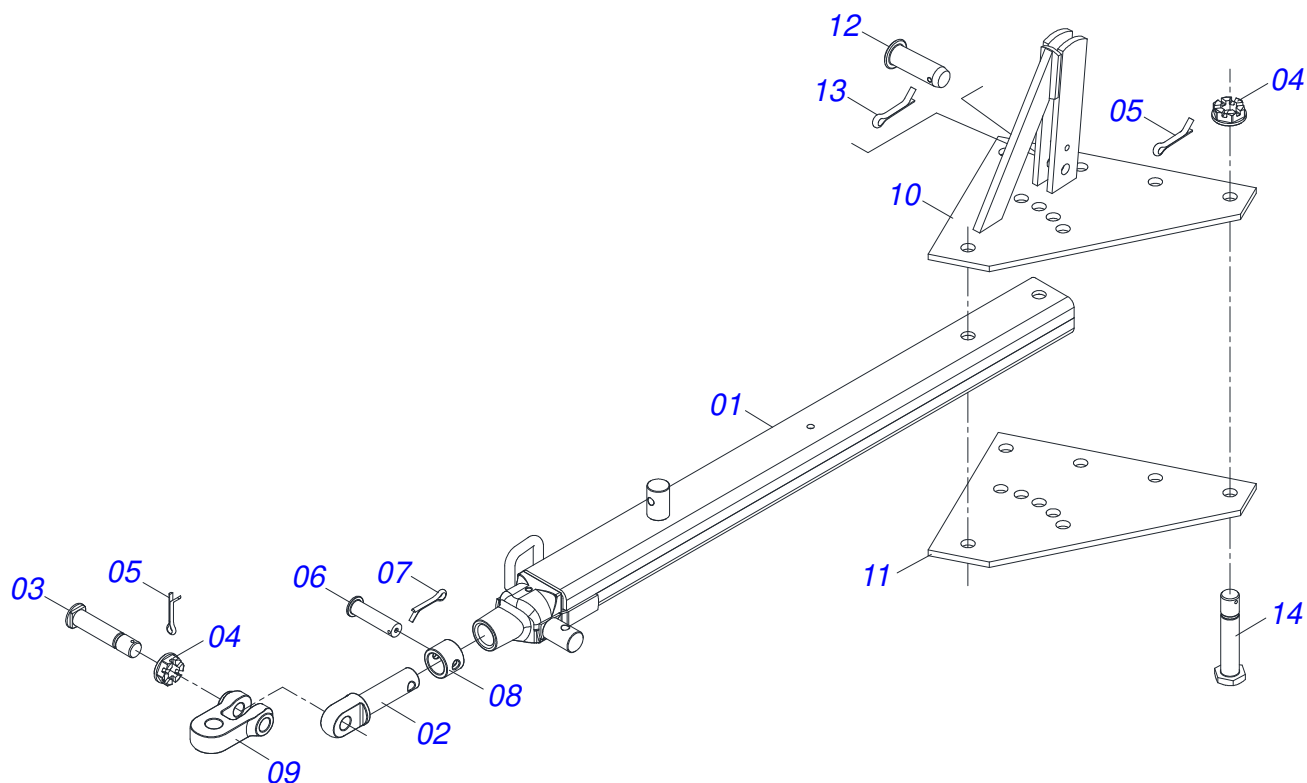

Item	Código	Descrição	Ver Pág.	QT
01	0501069323	BARRA TRACAO		01
02	1902040223	PINO ENGATE		01
03	0521012545	EIXO JUNCAO 38,00 X 183 PQ		01
04	0501011301	PORCA CASTELO 1.1/2 UNC 6 FPP SEXTAVADA 2.5/16 ZN		07
05	0503010010	CONTRAPINO 1/4 X 2.1/2		07
06	0511014902	EIXO JUNCAO 25 X 100 CAB FRESADA ZN		01
07	0503010571	CONTRAPINO 1/4 X 1.1/2		01
08	1902040327	ANEL TRAVA ENGATE		01
09	1902040732	U ENGATE		01
10	0501067250	PLACA SUPERIOR COM SUPORTE		01
11	0511016137	PLACA SUPERIOR/INFERIOR		01
12	0521010779	EIXO JUNCAO 31,75 X 95 FURO 80 ZN		01
13	0503010523	CONTRAPINO 1/4 X 2 1G13201		01
14	0501016419	PARAFUSO 1.1/2 NC X 192 ZN		06