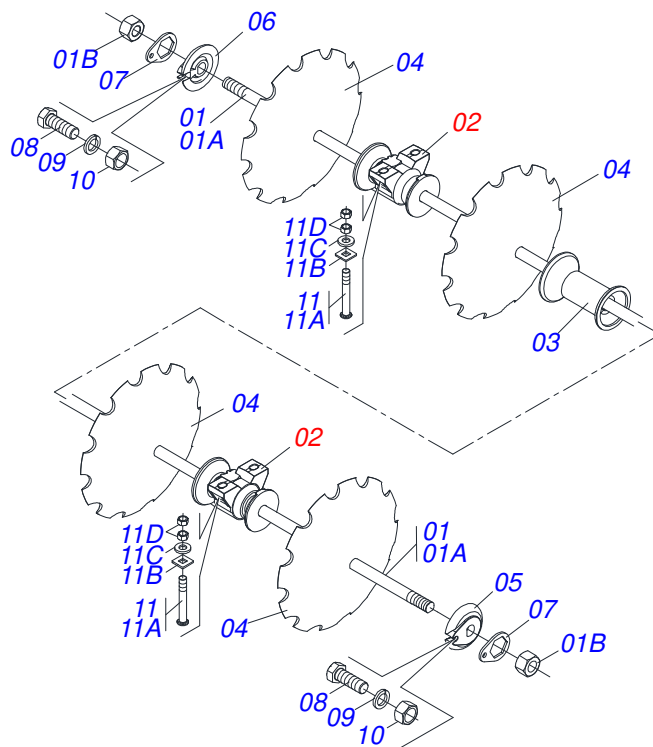

Item	Código	Descrição	Ver Pág.	QT
01	0501046853	EIXO 1.5/8 7FPP X1090-PORCAS 2.3/4		04
01.	0501046855	EIXO 1.5/8 7FPP X1320-PORCAS 2.3/4		04
01A	0501015029	EIXO 1.5/8 7FPP X 1090		04
01A.	0501015237	EIXO 1.5/8 7FPP X1320		04
01C	0502040640	PORCA 1.5/8 7 FPP SEXTAVADO 2.3/4 ZN		16
02	0501043197	MANCAL AGRICOLA DM OL 225 1.5/8" P	19	16
03	0502010626	SEPARADOR 226 C/ F 1.5/8		20
04	0601031076	DL24X6 C84AF02FR1.11/16 TATU		22
04.	0602030369	DR24X6 C84AF02FR1.11/16 10REC TATU		22
05	0502011048	TRAVA EIXO EXTERNO 1.5/8		08
06	0502011047	TRAVA EIXO INTERNO 1.5/8		08
07	0511014339	TRAVA PORCA 1.5/8 SEXTAVADO 71,0/71,5 GA		16
08	0503010232	PARAFUSO 5/8 UNC X 1.3/4 C S G.5 ZN		16
09	0503010027	ARRUELA PRESSAO 5/8 ZN 1K01574		16
10	0503010013	PORCA SEXTAVADA 5/8 UNC G.5 ZN		16
11	0511040034	CONJUNTO PEÇAS IMPLENTO CO 3/4 UNC X 3.1/4 CA		32
11A	0501017303	PARAFUSO 3/4 UNC X 3.1/4 CAPQ G.5 ZN		32
11B	0501010949	TRAVA PARAFUSO 3/4		32
11C	0501010322	ARRUELA LISA 20,50 X 46 X 4,00 ZN		32
11D	0503010014	PORCA SEXTAVADA 3/4 UNC (PESADA) G.5 ZN		64