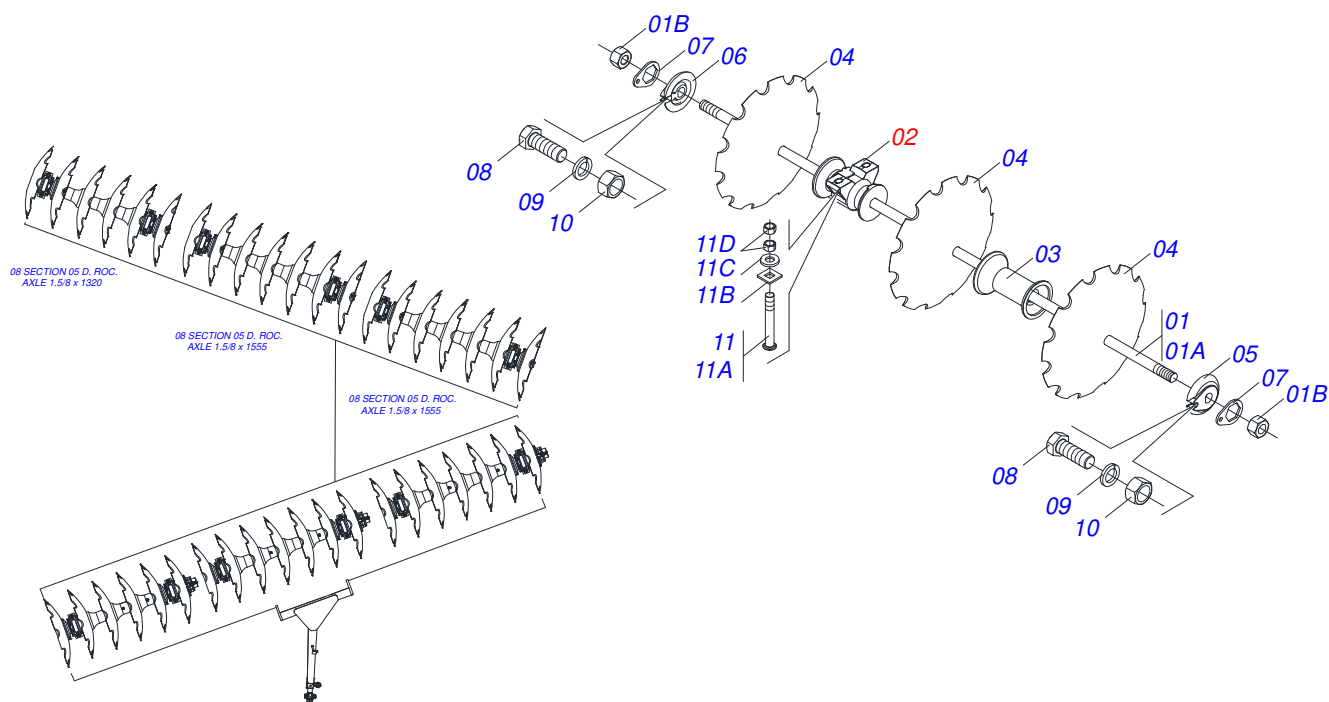

Item	Código	Descrição	Ver Pág.	QT
01	0501046855	EIXO 1.5/8 7FPP X1320-PORCAS 2.3/4		02
01.	0501046857	EIXO 1.5/8 7FPP X1555-PORCAS 2.3/4		04
01A	0501015237	EIXO 1.5/8 7FPP X1320		02
01A.	0501015632	EIXO 1.5/8 7FPP X1555		04
01B	0502040640	PORCA 1.5/8 7 FPP SEXTAVADO 2.3/4 ZN		16
02	0501043197	MANCAL AGRICOLA DM OL 225 1.5/8" P	19	12
03	0502010626	SEPARADOR 226 C/ F 1.5/8		22
04	0602030005	DISCO RECORTADO 24X6 C84AF04FR1.11/16 10R TA/CIV		40
04.	0602037186	DR28X7,5 C108AF02FR1.11/16 10R TATU		40
05	0502011048	TRAVA EIXO EXTERNO 1.5/8		06
06	0502011047	TRAVA EIXO INTERNO 1.5/8		06
07	0511014339	TRAVA PORCA 1.5/8 SEXTAVADO 71,0/71,5 GA		12
08	0503010232	PARAFUSO 5/8 UNC X 1.3/4 C S G.5 ZN		12
09	0503010027	ARRUELA PRESSAO 5/8 ZN 1K01574		12
10	0503010013	PORCA SEXTAVADA 5/8 UNC G.5 ZN		12
11	0511040034	CONJUNTO PEÇAS IMPLENTO CO 3/4 UNC X 3.1/4 CA		24
11A	0501017303	PARAFUSO 3/4 UNC X 3.1/4 CAPQ G.5 ZN		24
11B	0501010949	TRAVA PARAFUSO 3/4		24
11C	0501010322	ARRUELA LISA 20,50 X 46 X 4,00 ZN		24
11D	0503010014	PORCA SEXTAVADA 3/4 UNC (PESADA) G.5 ZN		48