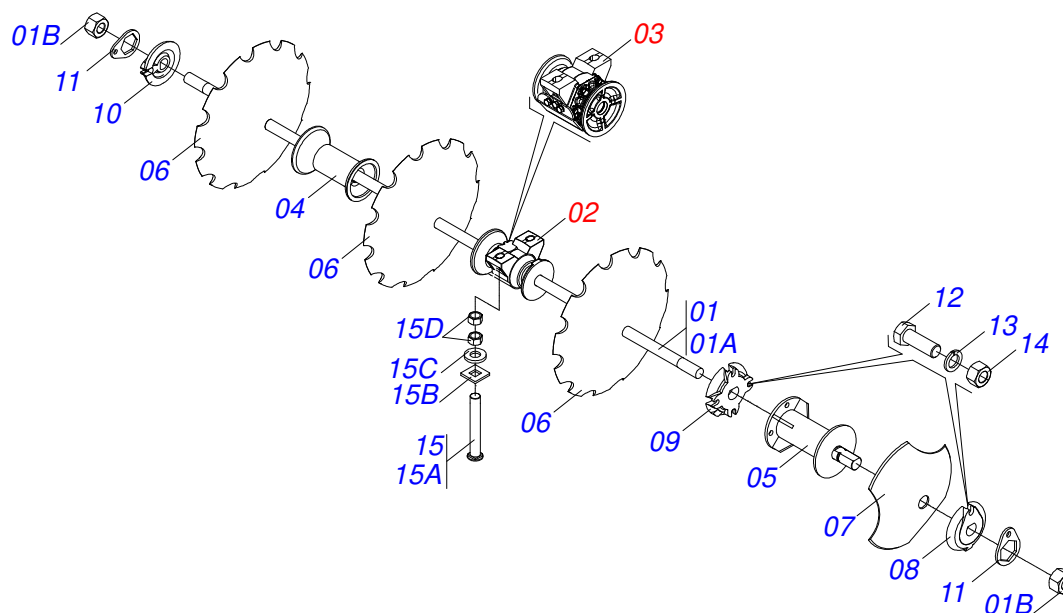

Item	Código	Descrição	Ver Pág.	QT
01	0501080054	MANGUEIRA 3/8 X 450 TR-TC		02
02	0501080413	MANGUEIRA 3/8 X 700 TR-TC		02
03	0501080458	MANGUEIRA 3/8 X 8000 TC-TM		01
04	0501080459	MANGUEIRA 3/8 X 8200 TC-TM		01

Item	Código	Descrição	Ver Pág.	QT
01	0503011627	MACHO ENGATE RAPIDO AGRICOLA 1/2 NPT		01
02	0503011882	TAMPA PLASTICA PARA ENGATE RAPIDO MACHO		01

Item	Código	Descrição	Ver Pág.	QT
01	0503062227	MACACO COMPLETO (8088) ROBUSTEC		01

Item	Código	Descrição	Ver Pág.	QT
01	0501046853	EIXO 1.5/8 7FPP X1090-PORCAS 2.3/4		04
01.	0501046855	EIXO 1.5/8 7FPP X1320-PORCAS 2.3/4		02
01A	0501015029	EIXO 1.5/8 7FPP X 1090		04
01A.	0501015237	EIXO 1.5/8 7FPP X1320		01
01B	0502040640	PORCA 1.5/8 7 FPP SEXTAVADO 2.3/4 ZN		02
02	0501043197	MANCAL AGRICOLA DM OL 225 1.5/8" P	19	12
03	0502010626	SEPARADOR 226 C/ F 1.5/8		14
04	0602037186	DR28X7,5 C108AF02FR1.11/16 10R TATU		32
04.	0602033005	DISCO RECORTADO 26X6 C90AF04FR1.11/16 10R TAT/CIV		32
05	0502011048	TRAVA EIXO EXTERNO 1.5/8		06
06	0502011047	TRAVA EIXO INTERNO 1.5/8		06
07	0511014339	TRAVA PORCA 1.5/8 SEXTAVADO 71,0/71,5 GA		12
08	0503010232	PARAFUSO 5/8 UNC X 1.3/4 C S G.5 ZN		12
09	0503010027	ARRUELA PRESSAO 5/8 ZN 1K01574		12
10	0503010013	PORCA SEXTAVADA 5/8 UNC G.5 ZN		12
11	0511040034	CONJUNTO PEÇAS IMPLENTO CO 3/4 UNC X 3.1/4 CA		24
11A	0501017303	PARAFUSO 3/4 UNC X 3.1/4 CAPQ G.5 ZN		24
11B	0501010949	TRAVA PARAFUSO 3/4		24
11C	0501010322	ARRUELA LISA 20,50 X 46 X 4,00 ZN		24
11D	0503010014	PORCA SEXTAVADA 3/4 UNC (PESADA) G.5 ZN		48