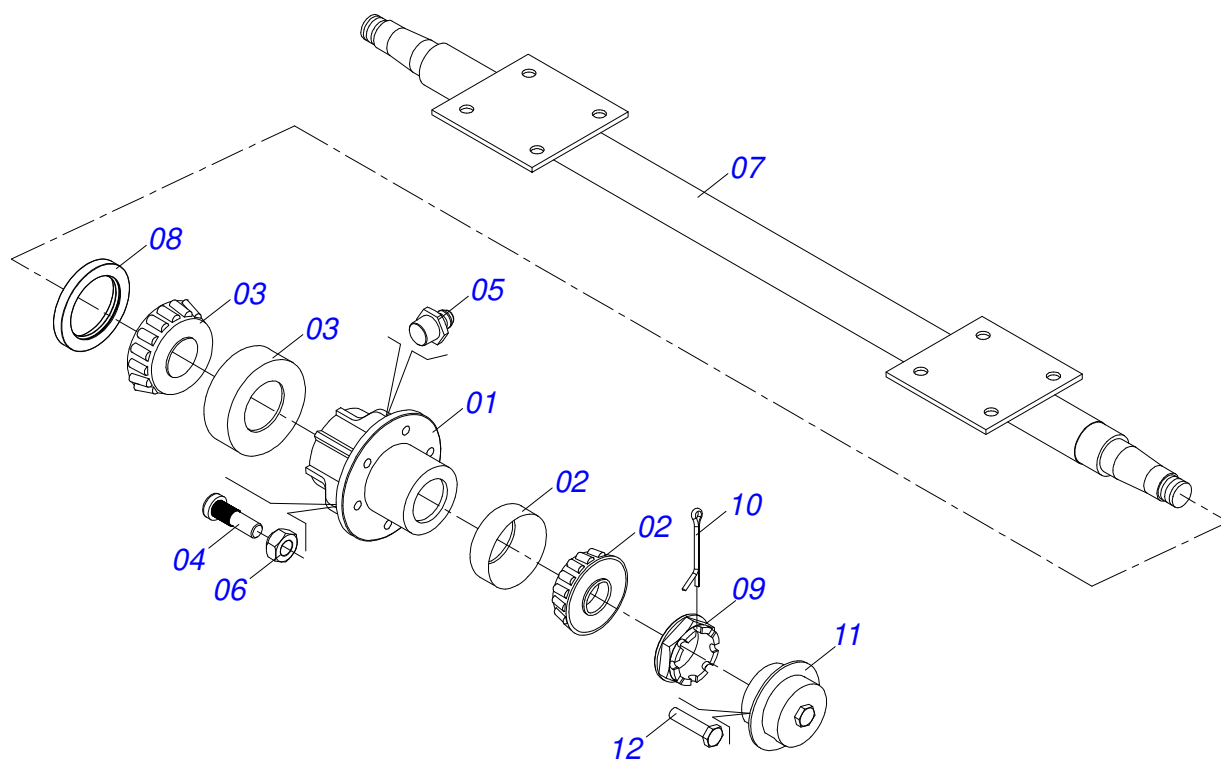

Item	Código	Descrição	Ver Pág.	QT
01	0502011389	CAIXA MM		02
02	0503010006	ROLAMENTO 32210 IMP		02
03	0503010005	ROLAMENTO 32212 IMP		02
04	0501010186	PARAFUSO RODA 5/8UNFX2.1/8CR G.5 REC ZN		12
05	0503010002	GRAXEIRA 1800		02
06	0503010064	PORCA CONICA 5/8 NF ZN		12
07	0501067004	EIXO 3" X 2160 MM ATCR 32		01
08	0503011866	RETENTOR 00573-B COM FURO		02
09	0501010888	PORCA CASTELO 1.3/4 10FPP SEX2.5/16 ZN		02
10	0503010010	CONTRAPINO 1/4 X 2.1/2		02
11	0502020593	TAMPA PROTECAO		02
12	0503010295	PARAFUSO 5/16 UNC X 5/8 CS G.2 ZN		02