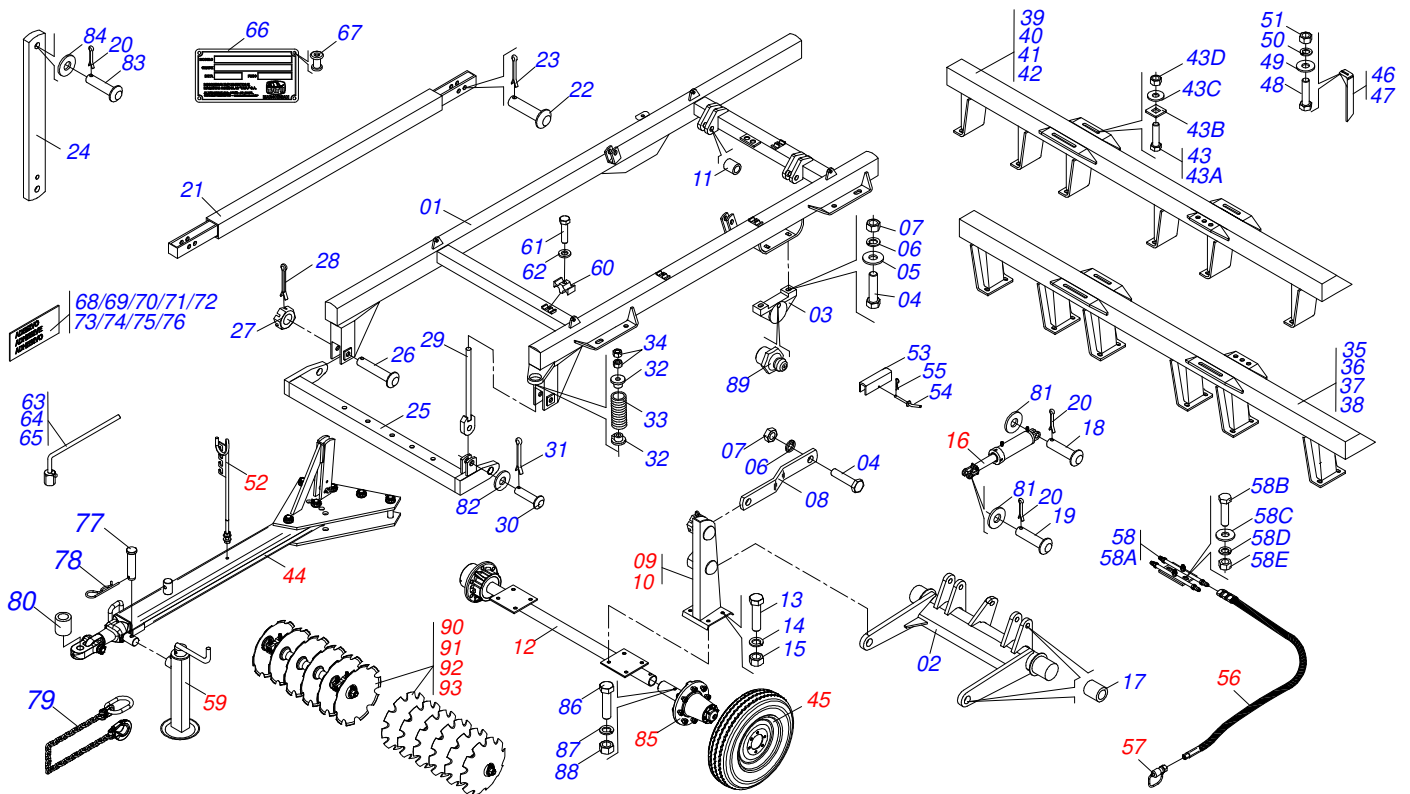

Item	Código	Descrição	Ver Pág.	032	036	040	044
01	0501067290	QUADRO		001	001	001	001
02	0501067244	RODEIRO		001	001	001	001
03	0502010972	MANCAL AGRICOLA ARTICULADO		002	002	002	002
04	0503011432	PARAFUSO 1 UNC X 4 CS G.5 ZN		004	004	004	004
05	0501010065	ARRUELA LISA 28 X 58 X 4,75 ZN		004	004	004	004
06	0503010012	ARRUELA PRESSAO 1 ZN 1K01602		004	004	004	004
07	0501010059	PORCA SEXTAVADA 1 UNC (PESADA) G.5 ZN		004	004	004	004
08	0501110404	BARRA SUSTENTACAO COM LUVA		002	002	002	002
09	0501054147	TORRE SUSPENSÃO DIREITA COM PARAFUSO	2	001	001	001	001
10	0501054148	TORRE SUSPENSÃO ESQUERDA COM PARAFUSO	3	001	001	001	001
11	0511019921	LUVA 32,50 X 3,05 X 25,40		002	000	000	000
12	0501047809	RODADO SEM PNEU 3 X 2160 32	4	000	000	001	001
12.	0511069623	FIXADOR SISTEMA RODAGEM (PN400/60)		000	001	000	000
13	0501810125	PARAFUSO 3/4 UNC X 2.1/2 C S G.5 SA		008	008	008	008
13.	0501810098	PARAFUSO 3/4 UNC X 2 C S G.5 SA		008	008	008	008
14	0503011442	ARRUELA PRESSAO 3/4 SA		008	008	008	008
15	0503010014	PORCA SEXTAVADA 3/4 UNC (PESADA) G.5 ZN		008	008	008	008
16	0511059181	CILINDRO HIDRAULICO 50,80 X 101,60 X 515 X 248	5	002	002	000	000
16.	0501044309	CILINDRO HIDRAULICO 50,8 X 127 X 515 X 243	6	000	000	002	002
17	0521010737	LUVA 50,4/50,6X 38,5 X 35		002	002	002	002
18	0511810174	EIXO JUNCAO 31,75 X 150 FURO 135 SA		002	002	002	002
19	0521010547	EIXO JUNCAO 31,75 X 165 FURO 150 ZN		002	002	002	002
20	0503010523	CONTRAPINO 1/4 X 2 1G13201		004	004	004	004
21	0501067243	BARRA ESTABILIZADORA		001	001	001	001
22	0521810575	EIXO JUNCAO 25 X 90 C A SA		002	002	002	002
23	0503010571	CONTRAPINO 1/4 X 1.1/2		002	002	002	002
24	0511013526	TORRE BARRA ESTABILIZADORA		001	001	001	001
25	0501067241	BARRA ENGATE		001	001	001	001
26	0521817538	EIXO JUNCAO 1.1/2 UNC X 128 P.Q. SA		002	002	002	002
27	0501011301	PORCA CASTELO 1.1/2 UNC 6 FPP SEXTAVADA 2.5/16 ZN		002	002	002	002
28	0503010010	CONTRAPINO 1/4 X 2.1/2		002	002	002	002