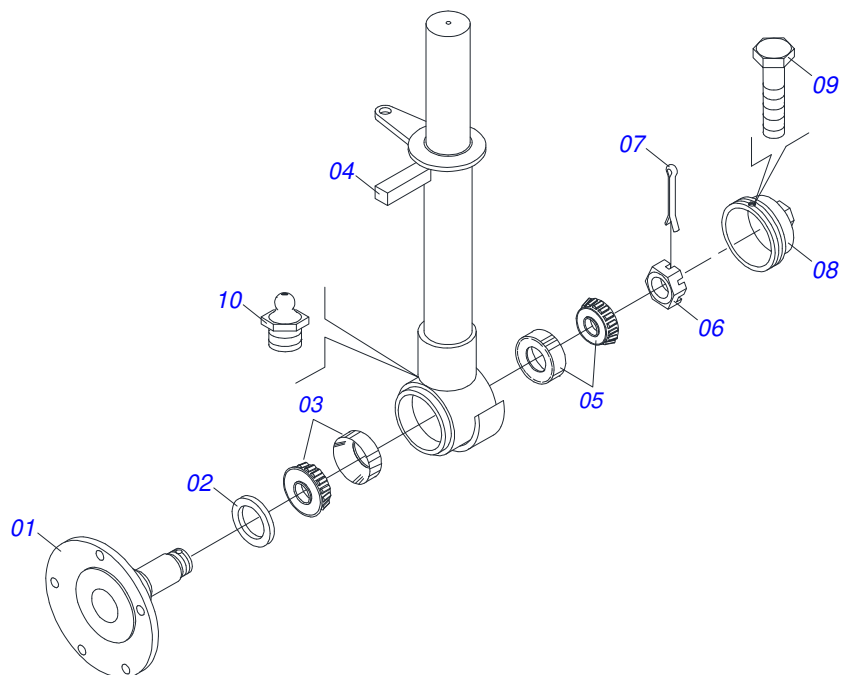

Item	Código	Descrição	Ver Pág.	QT
01	0502020601	CUBO (USINAGEM) AR		01
02	0503010745	ROLAMENTO 25877/25821 AR		02
03	0511010396	EIXO CUBO AR		01
04	0502040587	PORCA AJUSTE AR		01
05	0503010279	RETENTOR 00229-B		02
06	0603027058	DISCO PLANO LISO 20X4,5 AFDFR110+4F+4F D277 TATU		01
07	0501010063	PARAFUSO 1/2 UNC X 1.1/2 C S G.2 ZN		08
08	0503010019	ARRUELA PRESSAO 1/2 ZN 1K01556		08
09	0503010060	PORCA SEXTAVADA 1/2 UNC G.5 ZN		04
10	0502020028	FRISO RODA GUIA AR		02
11	0503010238	PARAFUSO 1/2 UNC X 1.3/4 CS G.2 ZN		04
12	0503010002	GRAXEIRA 1800		01

Item	Código	Descrição	Ver Pág.	QT
001	0502040091	PRATO DISCO		01
002	0503011866	RETENTOR 00573-B C/FURO		01
003	0503010005	ROLAMENTO 32212 IMP		01
004	0501067344	PEDESTAL CENTRAL		01
005	0503010006	ROLAMENTO 32210 IMP		01
006	0501010888	PORCA CASTELO 1.3/4 10FPP SEX2.5/16 ZN		01
007	0503010010	CONTRAPINO 1/4 X 2.1/2		01
008	0502020597	TAMPA PROTEÇÃO		01
009	0503010358	PARAFUSO 5/16 UNC X 7/8 C S G.5 ZN		01
010	0503010002	GRAXEIRA 1800		01

Item	Código	Descrição	Ver Pág.	QT
001	0502040091	PRATO DISCO		01
002	0503011866	RETENTOR 00573-B C/FURO		01
003	0503010005	ROLAMENTO 32212 IMP		01
004	0501067345	PEDESTAL DIANTEIRO		01
005	0503010006	ROLAMENTO 32210 IMP		01
006	0501010888	PORCA CASTELO 1.3/4 10FPP SEX2.5/16 ZN		01
007	0503010010	CONTRAPINO 1/4 X 2.1/2		01
008	0502020597	TAMPA PROTEÇÃO		01
009	0503010358	PARAFUSO 5/16 UNC X 7/8 C S G.5 ZN		01
010	0503010002	GRAXEIRA 1800		01