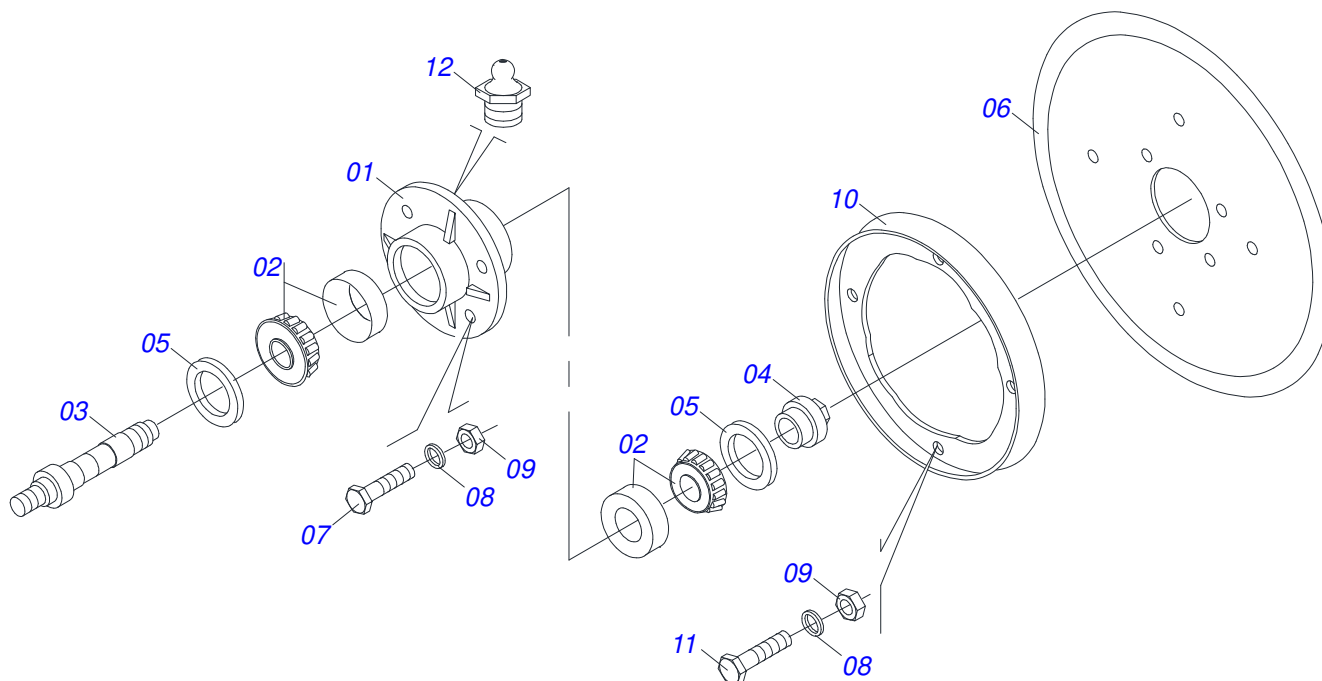

Item	Código	Descrição	Ver Pág.	QT
01	0502020601	CUBO (USINAGEM) AR		01
02	0503010745	ROLAMENTO 25877/25821 AR		02
03	0511010396	EIXO CUBO AR		01
04	0502040587	PORCA AJUSTE AR		01
05	0503010279	RETENTOR 00229-B		02
06	0603027058	DISCO PLANO LISO 20X4,5 AFDFR110+4F+4F D277 TATU		01
07	0501010063	PARAFUSO 1/2 UNC X 1.1/2 C S G.2 ZN		08
08	0503010019	ARRUELA PRESSAO 1/2 ZN 1K01556		08
09	0503010060	PORCA SEXTAVADA 1/2 UNC G.5 ZN		04
10	0502020028	FRISO RODA GUIA AR		02
11	0503010238	PARAFUSO 1/2 UNC X 1.3/4 CS G.2 ZN		04
12	0503010002	GRAXEIRA 1800		01