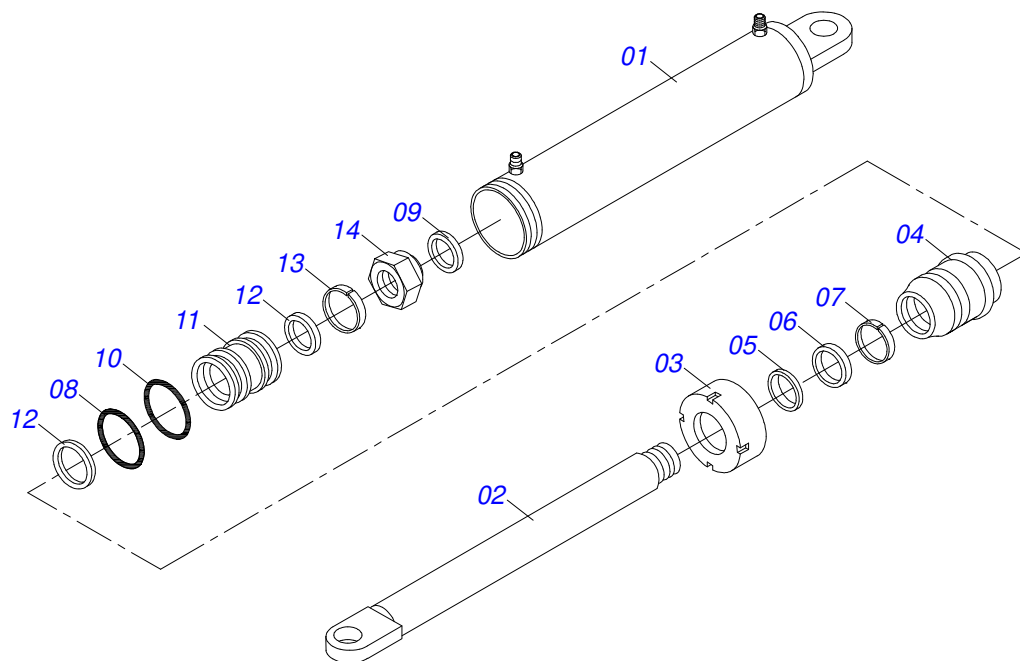

Item	Código	Descrição	Ver Pág.	QT
001	0502040091	PRATO DISCO		01
002	0503011866	RETENTOR 00573-B C/FURO		01
003	0503010005	ROLAMENTO 32212 IMP		01
004	0501067344	PEDESTAL CENTRAL		01
005	0503010006	ROLAMENTO 32210 IMP		01
006	0501010888	PORCA CASTELO 1.3/4 10FPP SEX2.5/16 ZN		01
007	0503010010	CONTRAPINO 1/4 X 2.1/2		01
008	0502020597	TAMPA PROTEÇÃO		01
009	0503010358	PARAFUSO 5/16 UNC X 7/8 C S G.5 ZN		01
010	0503010002	GRAXEIRA 1800		01

Item	Código	Descrição	Ver Pág.	QT
001	0502040091	PRATO DISCO		01
002	0503011866	RETENTOR 00573-B C/FURO		01
003	0503010005	ROLAMENTO 32212 IMP		01
004	0501067345	PEDESTAL DIANTEIRO		01
005	0503010006	ROLAMENTO 32210 IMP		01
006	0501010888	PORCA CASTELO 1.3/4 10FPP SEX2.5/16 ZN		01
007	0503010010	CONTRAPINO 1/4 X 2.1/2		01
008	0502020597	TAMPA PROTEÇÃO		01
009	0503010358	PARAFUSO 5/16 UNC X 7/8 C S G.5 ZN		01
010	0503010002	GRAXEIRA 1800		01

Item	Código	Descrição	Ver Pág.	QT
01	0501065175	CAMISA 63,50 X 293 AR/PR		01
02	0501069826	EXTENSOR CILINDRO HIDRAULICO		01
03	0502010471	TAMPA MOVEL 63,50		01
04	0502010780	SUPORTE ANEIS 38,1 X 63,5		01
05	0503010163	ANEL RASPADOR D-1500		01
06	0503010989	GAXETA 1870-1500-375-B		01
07	0503010970	ANEL G.I.1.1/2X2X1/2 W1-1650-500 PK		01
08	0503011058	ANEL BACK-UP 8-330		01
09	0503010161	ANEL O RING 2-330 N 3006 9B 1G85179		01
10	0503010285	ANEL O RING 2-222 N 3006-9B 1G85090		01
11	0502010783	EMBOLO 38 X 63,50		01
12	0503010160	GAXETA 2500 2000		02
13	0503010973	ANEL G.E.2.1/2X3X1/2 W2-2500-500 PK		01
14	0503010063	PORCA SEXTAVADO AUTOTRAVANTE COM NYLON 1 UNS ALTA G.5 ZN		01
15	0501032666	JOGO REPARO COMPLETO CILINDRO 38,10 X 63,50 1G112646		01