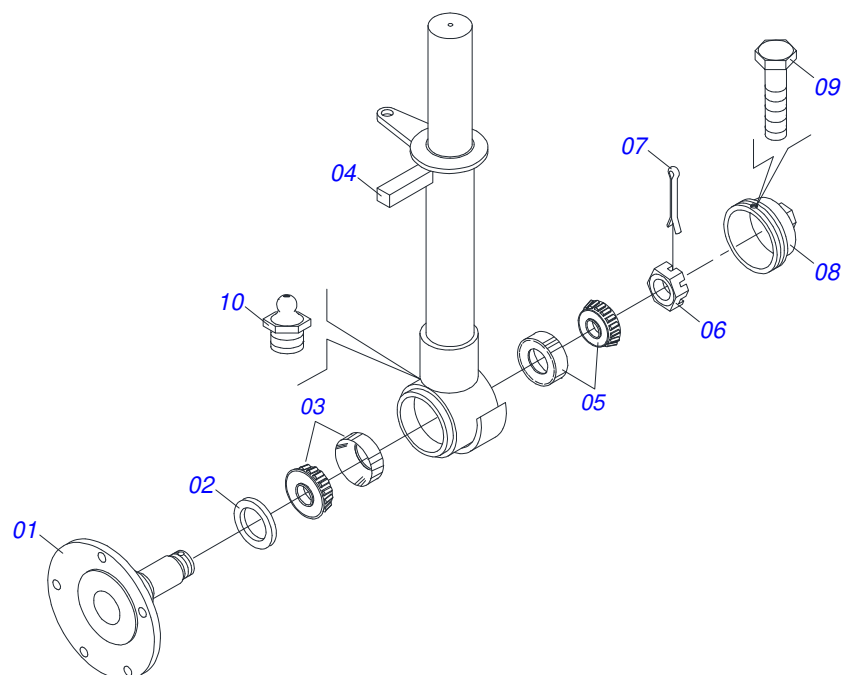

Item	Código	Descrição	Ver Pág.	QT
001	0502040091	PRATO DISCO		01
002	0503011866	RETENTOR 00573-B C/FURO		01
003	0503010005	ROLAMENTO 32212 IMP		01
004	0501067344	PEDESTAL CENTRAL		01
005	0503010006	ROLAMENTO 32210 IMP		01
006	0501010888	PORCA CASTELO 1.3/4 10FPP SEX2.5/16 ZN		01
007	0503010010	CONTRAPINO 1/4 X 2.1/2		01
008	0502020597	TAMPA PROTEÇÃO		01
009	0503010358	PARAFUSO 5/16 UNC X 7/8 C S G.5 ZN		01
010	0503010002	GRAXEIRA 1800		01