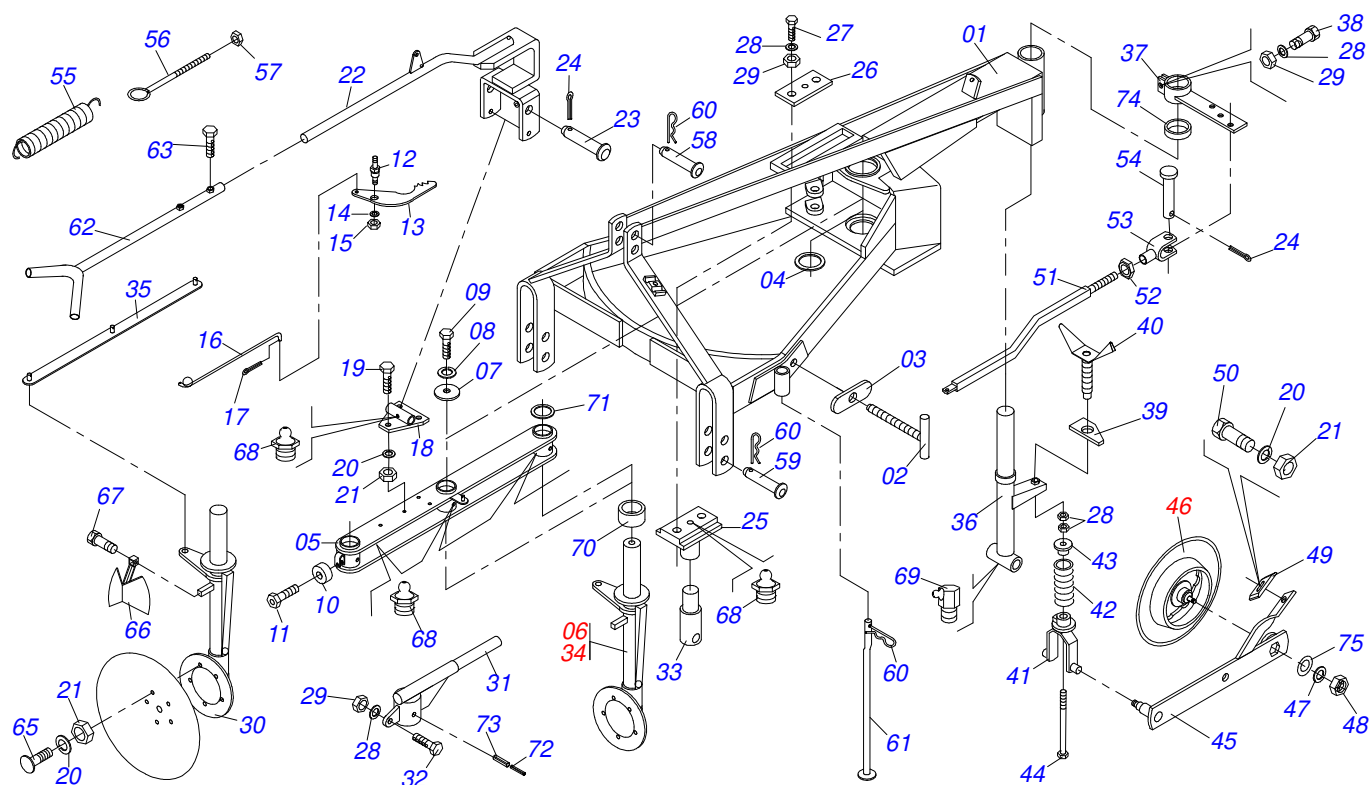

# PRODUTOS

<b>Código</b>	<b>Descrição</b>	
0101030013	AR 3 X 26"	CAT I S-0792
0101030011	AR 3 X 26" X 4,75	S-0792
0101030003	AR 3 X 26" X 4,75 DR	S-0792
0101030012	AR 3 X 28" X 6,00	S-0792
0101030005	AR 3 X 28" X 6,00 DR	S-0792

# INDICE

0909090056	CHASSI COMPLETO	.....	1
0501043789	RODA GUIA COMPLETA	.....	2
0501046490	PEDESTAL CENTRAL COMPLETO	.....	3
0501046491	PEDESTAL DIANTEIRO COMPLETO	.....	4
0501046492	PEDESTAL TRASEIRO COMPLETO	.....	5
0501043464	CILINDRO HIDRÁULICO 38,1 X 63,5 X 350 X 145	.....	6

Item	Código	Descrição	Ver Pág.	QT
01	0501063342	CHASSI		01
02	0501061109	PARAFUSO REGULADOR LARGURA CORTE		02
03	0501016857	CONTRAPORCA TRAVA		02
04	0501016206	ARRUELA LISA 75 X 125 X 3,00		01
05	0501063343	CANUDO REV AR		01
06	0501046490	PEDESTAL CENTRAL COMPLETO	3	01
07	0501016854	ARRUELA PEDESTAL CENTRAL		01
08	0503010023	ARRUELA PRESSAO 3/4 ZN 1K01584		01
09	0501011544	PARAFUSO 3/4 UNC X 1.1/2 C S G.5 ZN		01
10	0501010721	ROLDANA		01
11	0501016208	EIXO ROLDANA		01
12	0501016209	PRISION 3/4 NC X 3/4 NC X 110		01
13	0501016210	SIST MOVEL TRAVA AR		02
14	0501010322	ARRUELA LISA 20,50 X 46 X 4,00 ZN		01
15	0503010014	PORCA SEXTAVADA 3/4 UNC (PESADA) G.5 ZN		02
16	0501016211	VARAO FIXD ESQ TRAVAS AR		01
16.	0501017345	VARAO FIXD DIR TRAVAS AR		01
17	0503010297	CONTRAPINO 5/32 X 1.1/4		04
18	0501063344	SUPT SUST ALAV AR		01
19	0501010077	PARAFUSO 1/2 UNC X 2 C S G.2 ZN		03
20	0503010019	ARRUELA PRESSAO 1/2 ZN 1K01556		20
21	0503010020	PORCA 1/2 BSW 12FPP ALTA ZN 1K03768		20
22	0501063345	SUPT CABO ALAV AR		01
23	0521010588	EIXO JUNCAO 25 X 183 FURO 168 ZN		01
24	0503010018	CONTRAPINO 5/32 X 1.1/2		02
25	0501061106	REGULADOR VELOCIDADE		01
26	0501010717	FIXADOR REGULADOR VELOCIDADE		01
27	0501010100	PARAFUSO 5/8 UNC X 2 CS G.5 ZN		02
28	0503010027	ARRUELA PRESSAO 5/8 ZN 1K01574		01
29	0503010013	PORCA SEXTAVADA 5/8 UNC G.5 ZN		06
30	0501046491	PEDESTAL DIANTEIRO COMPLETO	4	01