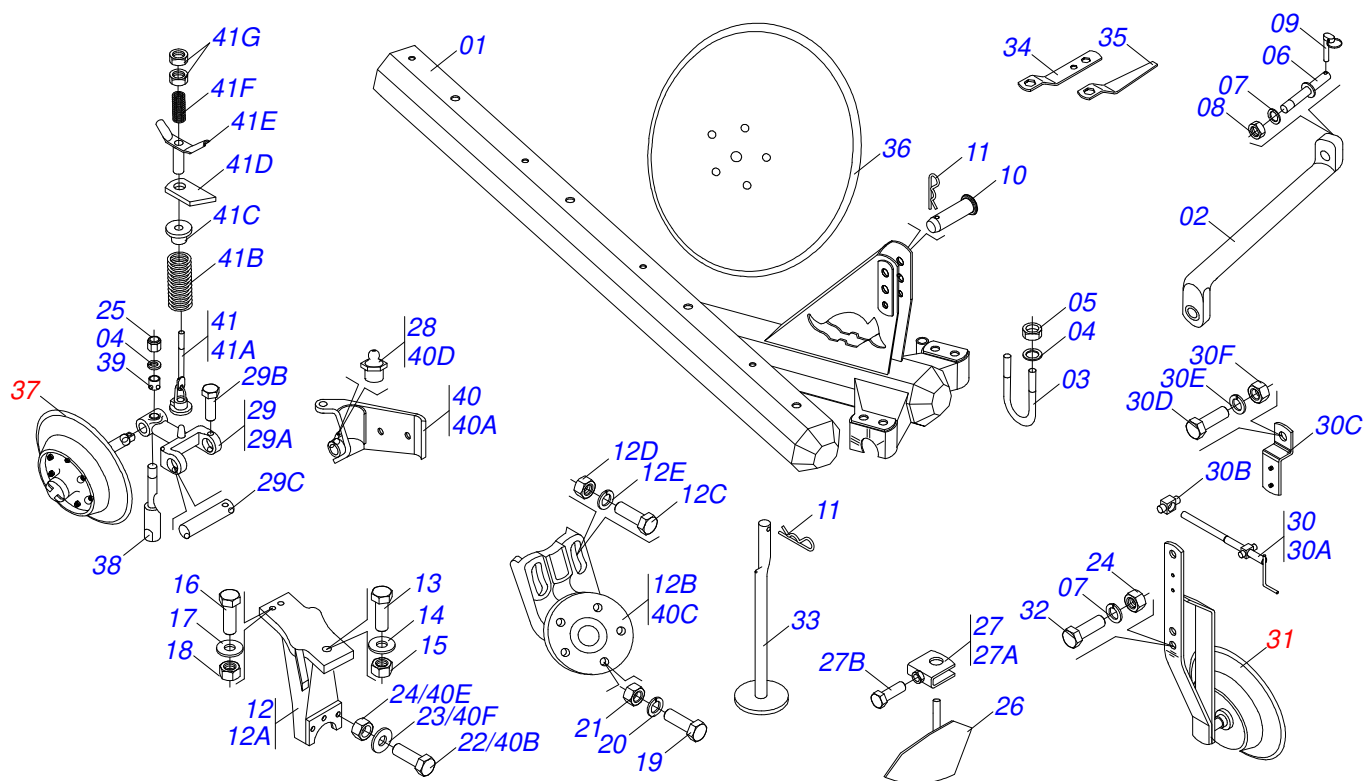

MARCHESAN

INDICE

0909090055	CHASSI	1
0501040004	RODA PROFUNDIDADE	2
0501040003	RODA GUIA	3
0501051553	CAIXA DISCO COMPLETO	4

Item	Código	Descrição	Ver Pág.	02	03	04	05
01	0501061360	CHASSI		01	00	00	00
01.	0501061361	CHASSI		00	01	00	00
01..	0501061362	CHASSI		00	00	01	00
01...	0501061363	CHASSI		00	00	00	01
01....	0501061354	CHASSI		01	00	00	00
01.....	0501061355	CHASSI		00	01	00	00
01.....	0501061356	CHASSI		00	00	01	00
01.....	0501061357	CHASSI		00	00	00	01
02	0501010001	EIXO MANIVELA 660		01	01	01	00
02.	0501010002	EIXO MANIVELA 760 1G111606		00	00	00	01
03	0521010658	PRENDEDOR 3/4 UNC X 158 X 70 AF ZN		02	02	02	02
04	0503010023	ARRUELA PRESSAO 3/4 ZN 1K01584		04	04	04	04
05	0503010014	PORCA SEXTAVADA 3/4 UNC (PESADA) G.5 ZN		06	07	08	13
06	0521010635	EIXO JUNCAO CLASSE 2 X 147 AF ZN		02	02	02	02
07	0503010012	ARRUELA PRESSAO 1 ZN 1K01602		08	08	08	08
08	0503010340	PORCA SEXTAVADA 1 UNS 14 FPP (PESADA) G.8 ZN		02	02	02	02
09	0503030430	PINO TRAVA 7/16 X 50		02	02	02	02
10	0521010579	EIXO JUNCAO 25 X 115 FURO 100 ZN ATCR 12A28		01	01	01	01
11	0503031035	CUPILO 6 X 88		02	02	02	02
12	0501046697	PEDESTAL COM CUBO MMI		01	02	03	04
12A	0501061367	PEDESTAL		01	02	03	04
12B	0501051553	CAIXA DISCO COMPLETO	4	01	02	03	04
12C	0501010392	PARAFUSO 1 UNC X 5 C S G.5 ZN		02	04	06	08
12D	0501010059	PORCA SEXTAVADA 1 UNC (PESADA) G.5 ZN		05	07	09	11
12E	0503010012	ARRUELA PRESSAO 1 ZN 1K01602		02	04	06	08
13	0501014174	PARAFUSO 1.1/4 UNC X 242 C S 8.8 ZN		02	03	04	05
14	0501017779	ARRUELA LISA 32 X 60 X 4,75		02	03	04	05
15	0501010087	PORCA 1.1/4 UNC SEXTAVADA 2 ZN		02	03	04	05
16	0501010066	PARAFUSO 3/4 UNC X 9 CS G.5 ZN		02	02	02	02
17	0501010067	ARRUELA LISA 22,50 X 56 X 4,75 ZN		02	03	04	05
18	0503010014	PORCA SEXTAVADA 3/4 UNC (PESADA) G.5 ZN		02	03	04	05