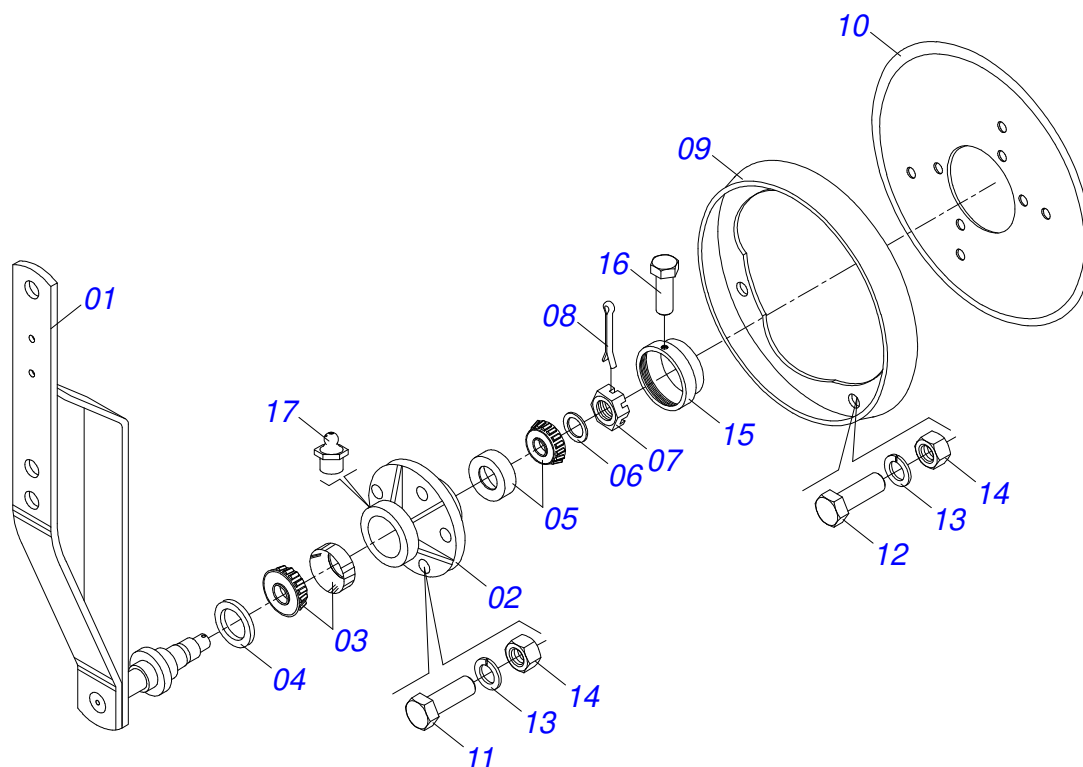

Item	Código	Descrição	Ver Pág.	QT
01	0501061400	SUPORE		01
02	0502020620	CAIXA RODADO		01
03	0503010016	ROLAMENTO LM 48548/48510		01
04	0503010278	RETENTOR 00527-B		01
05	0503010022	ROLAMENTO LM 67048/67010		01
06	0501010076	ARRUELA LISA 23 X 46 X 3,00 ZN		01
07	0503030010	PORCA CASTELO 7/8 NF ZN		01
08	0503010018	CONTRAPINO 5/32 X 1.1/2		01
09	0502020010	FRISO		02
10	0603025003	DPL18X4,5 AFEFR110+4F+4F D276 TATU		01
11	0503010238	PARAFUSO 1/2 UNC X 1.3/4 CS G.2 ZN		04
12	0501010063	PARAFUSO 1/2 UNC X 1.1/2 C S G.2 ZN		04
13	0503010019	ARRUELA PRESSAO 1/2 ZN 1K01556		04
14	0503010060	PORCA SEXTAVADA 1/2 UNC G.5 ZN		04
15	0502020589	TAMPA PROTECAO		01
16	0503010011	PARAFUSO 5/16 UNC X 1/2 C S G.2 ZN		01
17	0503010002	GRAXEIRA 1800		01