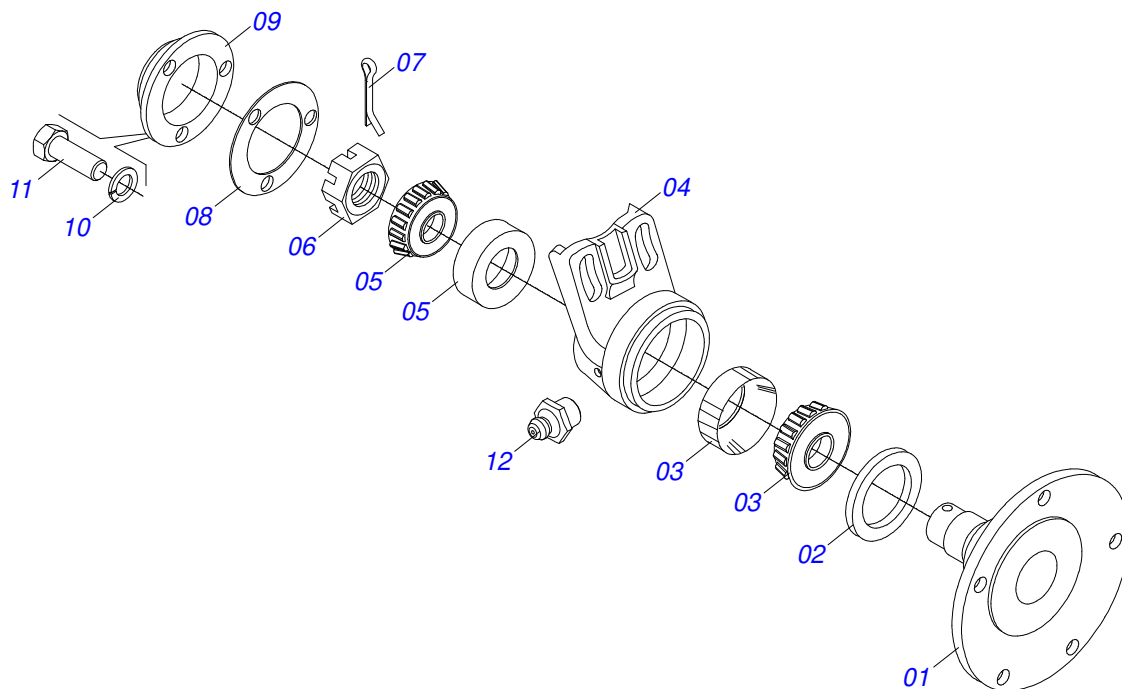

Item	Código	Descrição	Ver Pág.	QT
01	0502040091	PRATO DISCO		01
02	0503011866	RETENTOR 00573-B COM FURO		01
03	0503010005	ROLAMENTO 32212 IMP		01
04	0502011276	CAIXA DISCO		01
05	0503010006	ROLAMENTO 32210 IMP		01
06	0501010888	PORCA CASTELO 1.3/4 10FPP SEX2.5/16 ZN		01
07	0503010010	CONTRAPINO 1/4 X 2.1/2		01
08	0503030227	JUNTA VEDACAO 123 X 90 X 0,6		01
09	0502040715	TAMPA PROTECAO		01
10	0503010179	ARRUELA PRESSAO 5/16 ZN 1K01528		03
11	0503010240	PARAFUSO 5/16 UNC X 3/4 CS G.2 ZN		03
12	0503010002	GRAXEIRA 1800		01