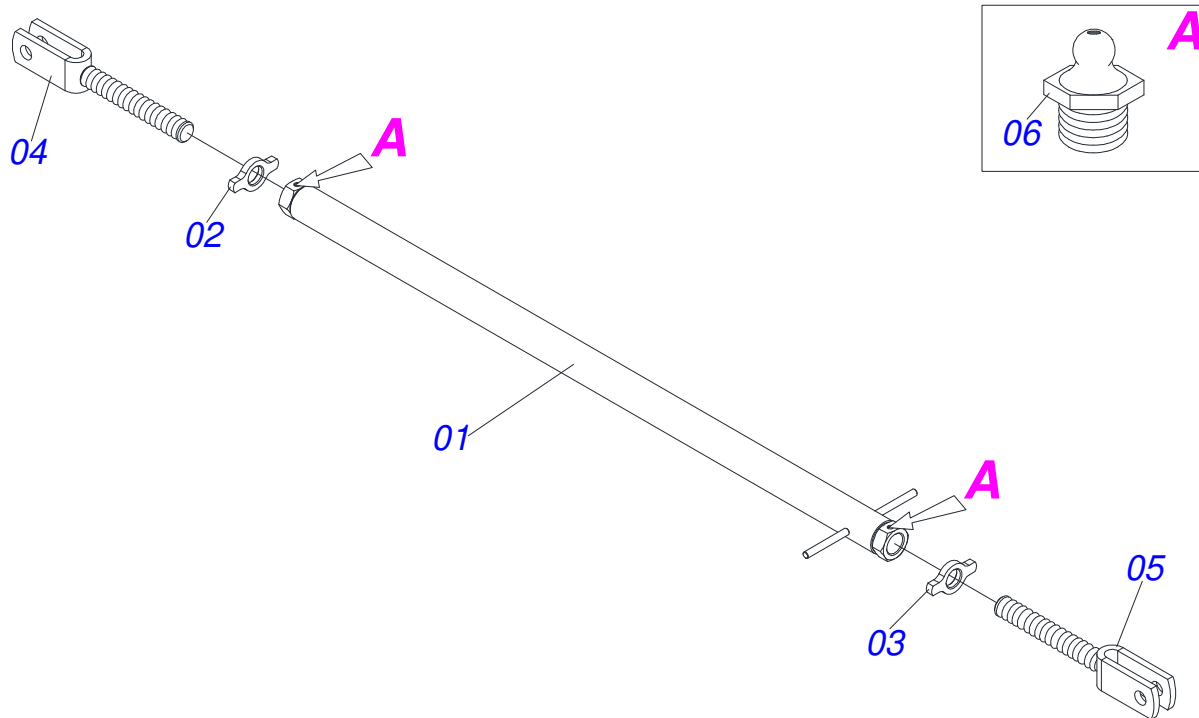

Item	Código	Descrição	Ver Pág.	QT
00	0511047586	EXTENSOR ESTAB COMPL TDHR S-0308	3	01
01	0521060189	EXTENSOR ESTAB 1450 TDHR S-0308		01
02	0541018672	CONTRAPORCA 1.1/2 DIR GCRO 7010 ZN		01
03	0541018673	CONTRAPORCA R1.1/2 ESQ GCRO 7010 ZN		01
04	0511062887	EXTENSOR DIREITO		01
05	0511062888	EXTENSOR ESQUERDO		01
06	0503010002	GRAXEIRA 1800		02