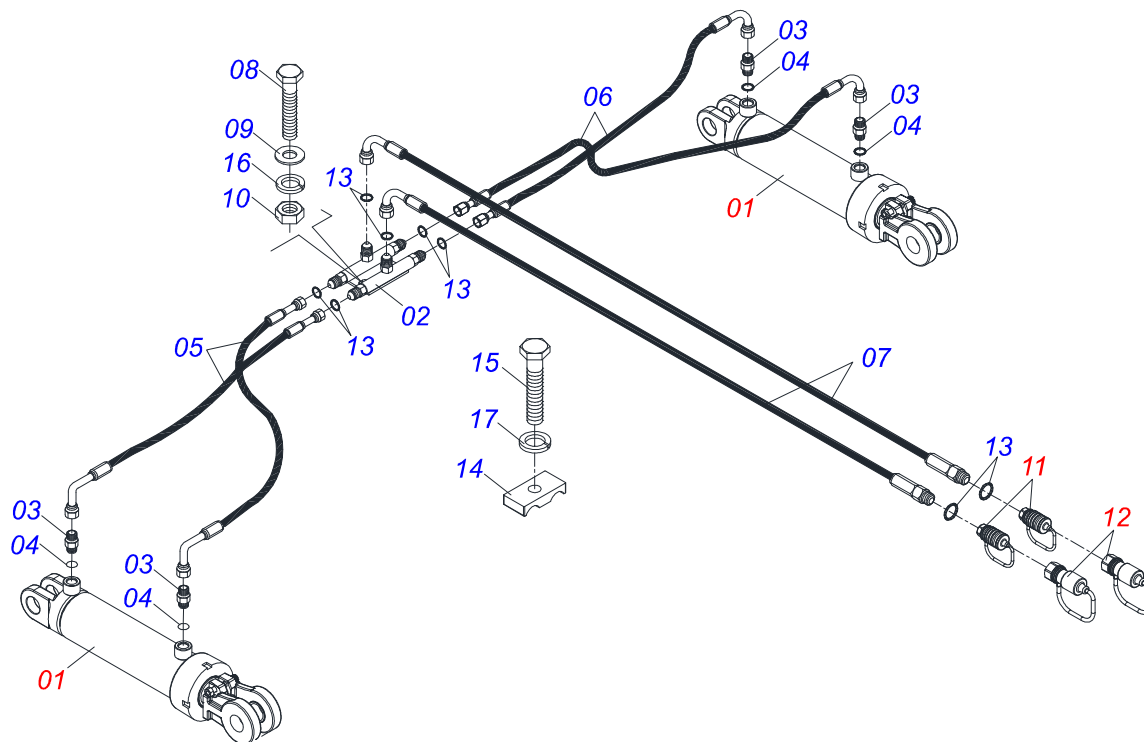

Item	Código	Descrição	Ver Pág.	QT
01	0511041598	CILINDRO HIDRAULICO 44,45 X 76,2 X 515 X 4 203GAPCW		02
02	0501068706	CONEXAO DUPLA		01
03	0503030923	NIPLE 3/4 UNF X 13/16UN OFS X 40		04
04	0503010190	ANEL O RING 2-114 N 3006-9B		04
05	0501080714	MANGUEIRA 3/8 X 1600 TR-TC		02
06	0501080461	MANGUEIRA 3/8 X 1800 TR-TC		02
07	0501080778	MANG 3/8 X 6500 TC-TM		02
08	0503010237	PARAFUSO 3/8 UNC X 1 C S G.5 ZN		02
09	0501010984	ARRUELA LISA 10,50 X 27 X 3,00 ZN		02
10	0503010026	PORCA SEXTAVADA 3/8 UNC G.5 ZN		02
11	0501053835	FEMEA ENGATE RAPIDO AGRICOLA 1/2 NPT COM TAMPA		02
12	0501053834	MACHO ENGATE RAPIDO AGRICOLA 1/2 NPT COM TAMPA		02
13	0503011030	ANEL O RING 2-014 N 3006-9B		08
14	0502010477	CORPO SUPORTE PRESILHA		02
15	0503011102	PARAFUSO 7/16 UNC X 1.1/4 C S G.5 ZN		02
16	0503010025	ARRUELA PRESSAO 3/8 ZN 1K01527		02
17	0503010180	ARRUELA PRESSAO 7/16 ZN 1K01546		02