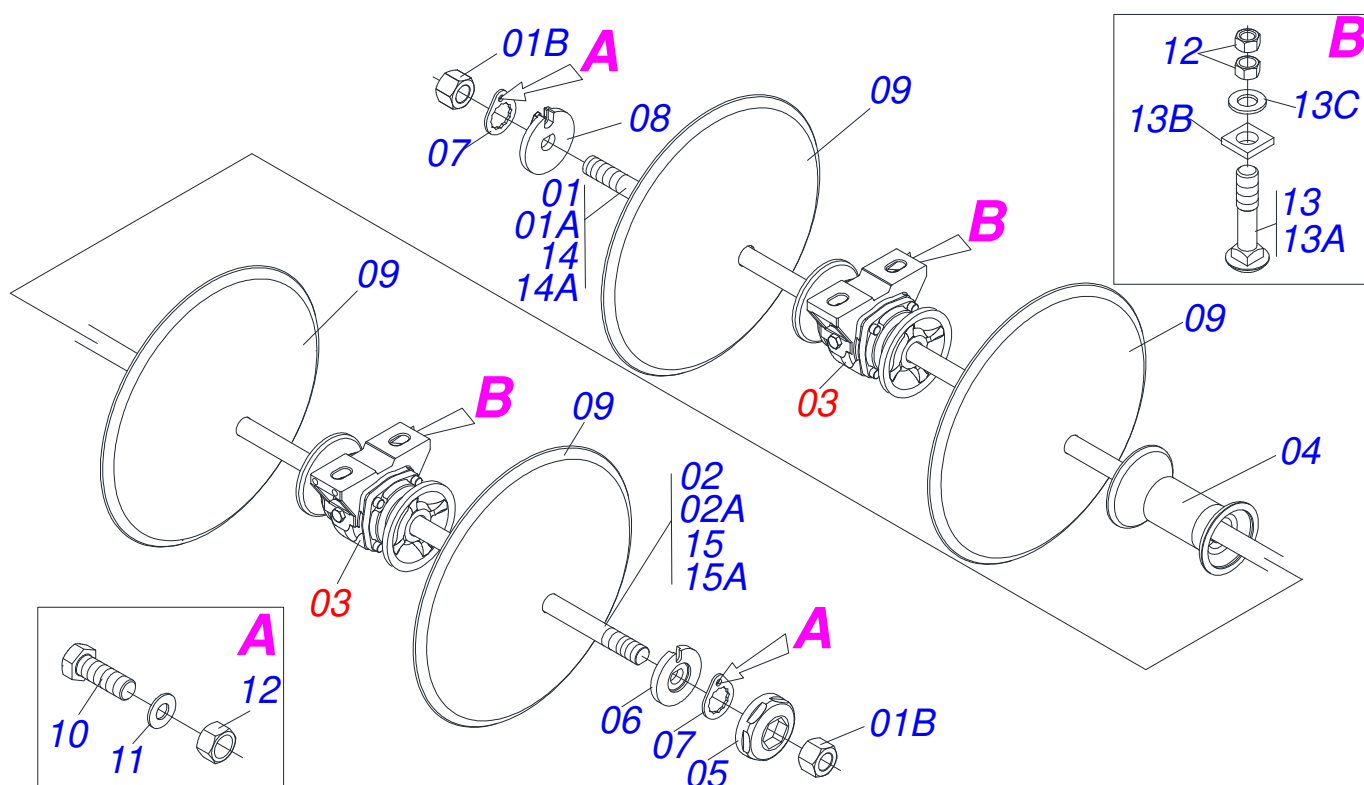

Item	Código	Descrição	Ver Pág.	52	68
01	0501044105	EIXO 1.1/2 6FPP X 1305 C/PORCAS		01	02
01A	0511011914	EIXO 1.1/2 6FPP X 1305		01	02
01B	0501010110	PORCA 1.1/2 NC 6FPP SEXT 2.3/8 ZN GCRE 16DISCOS		08	08
02	0511047140	EIXO 1.1/2 UNC 6FPP X 1880 C/PORCA		00	02
02A	0511069822	EIXO 1.1/2 UNC 6FPP X 1880 C/PORCA SOL		00	02
03	0511041365	MANCAL AGR DM OL 192,5 X 1.1/2 C/P	8	08	08
04	0502010627	SEPARADOR 192,5 C/ FR 1.1/2		14	22
05	0502010619	TRAVA EIXO 1.1/2 EXT		04	04
06	0502010871	TRAVA EIXO EXTERNO 1.1/2		04	04
07	0501018592	TRAVA PORCA 1.5/8 SEXT 60,0/60,2		07	06
08	0502010872	TRAVA EIXO INTERNO 1.1/2		04	04
09	0601029325	DL22X4 C64AFPAFR1.9/16 TATU		26	34
10	0503011267	PARAFUSO 5/8 UNC X 1.1/2 C S G.5 ZN		06	06
11	0501012140	ARRUELA LISA 16,50 X 40 X 4,00 ZN		06	06
12	0503010013	PORCA SEXTAVADA 5/8 UNC G.5 ZN		38	38
13	0501058802	CONJUNTO PECAS IMPLEMENTO 5/8 UNC X 2.3/4 CAPQ		16	16
13A	0503015154	PARAFUSO 5/8 UNC X 2.3/4 CAPQ G.5 ZN		16	16
13B	0501010947	TRAVA PARAFUSO 5/8		16	16
13C	0501012140	ARRUELA LISA 16,50 X 40 X 4,00 ZN		16	16
14	0501043869	EIXO 1.1/2 6FPP X 1110 C/PORCAS		02	00
14A	0511011894	EIXO 1.1/2 6FPP X 1110		02	00
15	0521045262	EIXO 1.1/2 6FPP X 1292 C/PORCA		01	00
15A	0521065638	EIXO 1.1/2 UNC 6FPPX1292 C/PORC SOL		01	00