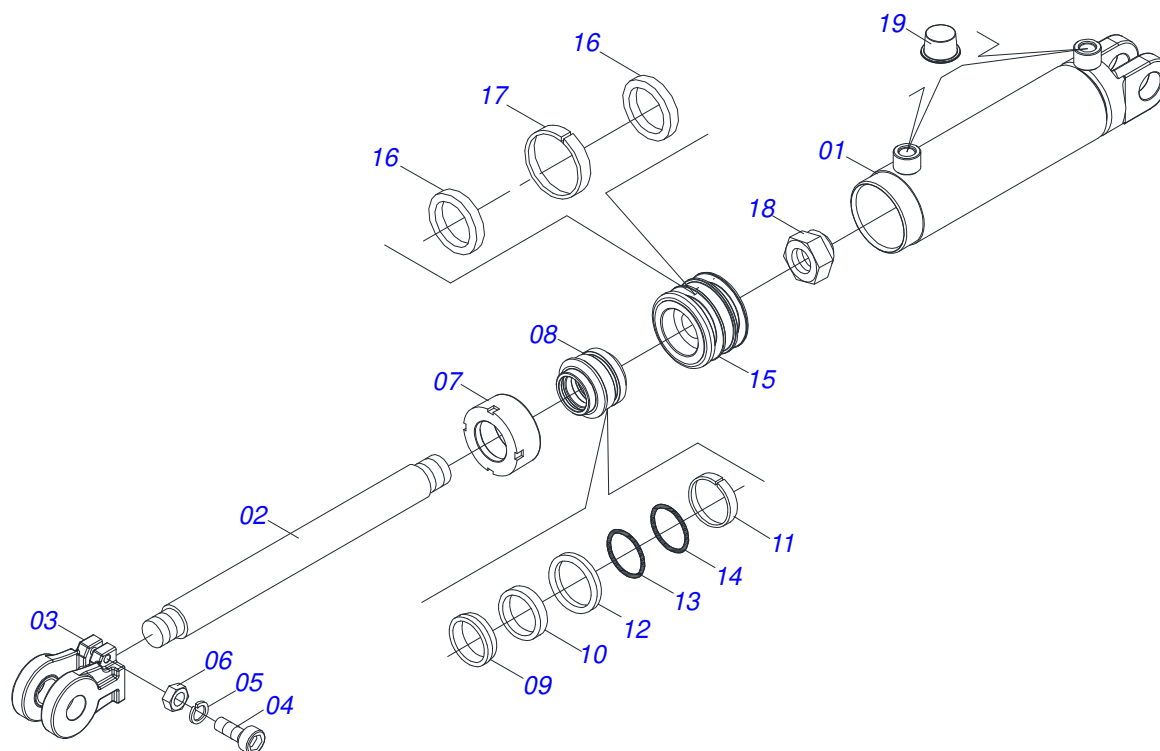

TDHR 5007T
CHASSI COMPLETO

Página 1
0909094647

Item	Código	Descrição	Ver Pág.	68 DISCOS
77	0503010292	PINO ELASTICO 701164 6 X 40		02
78	0541011456	ARRUELA NYLON 32,50 X 50 X 10 VTDH		04
79	0503011148	PARAFUSO 3/8 UNC X 1/2 S C S I 12.9		02
80	0501010141	PARAF 1/2 BSW X 2.1/2 CEPQ G.2 ZN		02
81	0501061617	CHAVE 1 CABO CILINDRO SEXTAVADO 1.5/8		01
82	0501068273	CHAVE 5/8 CABO CILINDRO		01
83	0501011432	CHAVE 1.1/2 E 1.5/8 CABO CHATO		02

Item	Código	Descrição	Ver Pág.	QT
01	0511064734	CAMISA 76,20 X 383 GAPCW		01
02	0531019381	EXTENSOR 44,45 X 396 GAPCW		01
03	0502040747	GARFO 32,54		01
04	0503011094	PARAFUSO 3/8 UNC X 2 C C S I 12.9		01
05	0503010025	ARRUELA PRESSAO 3/8 ZN 1K01527		01
06	0503010026	PORCA SEXTAVADA 3/8 UNC G.5 ZN		01
07	0502011899	TAMPA MOVEL 76,2 STA3		01
08	0502011897	SUPORTE ANEIS 44,45 X 76,2		01
09	0503010761	ANEL RASPADOR		01
10	0503010990	GAXETA 1870-1750-375-B		01
11	0503010949	ANEL G.I.1.3/4X3X1/2 W2-2000-500 PK		01
12	0503011059	ANEL BACK-UP 8-334 1G31146		01
13	0503010343	ANEL O RING 2-334 N 3006-9B 1G85259		01
14	0503010345	ANEL O RING 2-218 N 3006-9B 1G04609		01
15	0502011898	EMBOLO 44,45 X 76,2		01
16	0503012768	GAXETA 3750-2250		02
17	0503010992	ANEL G.E.3 X3X1/2 W2-3000-500 PK		01
18	0503010063	PORCA SEXTAVADO AUTOTRAVANTE COM NYLON 1 UNS ALTA G.5 ZN		01
19	0503030384	PLUG CON N-001		02
20	0501033655	JOGO REP COMPL CIL 44,45 X 76,2		01