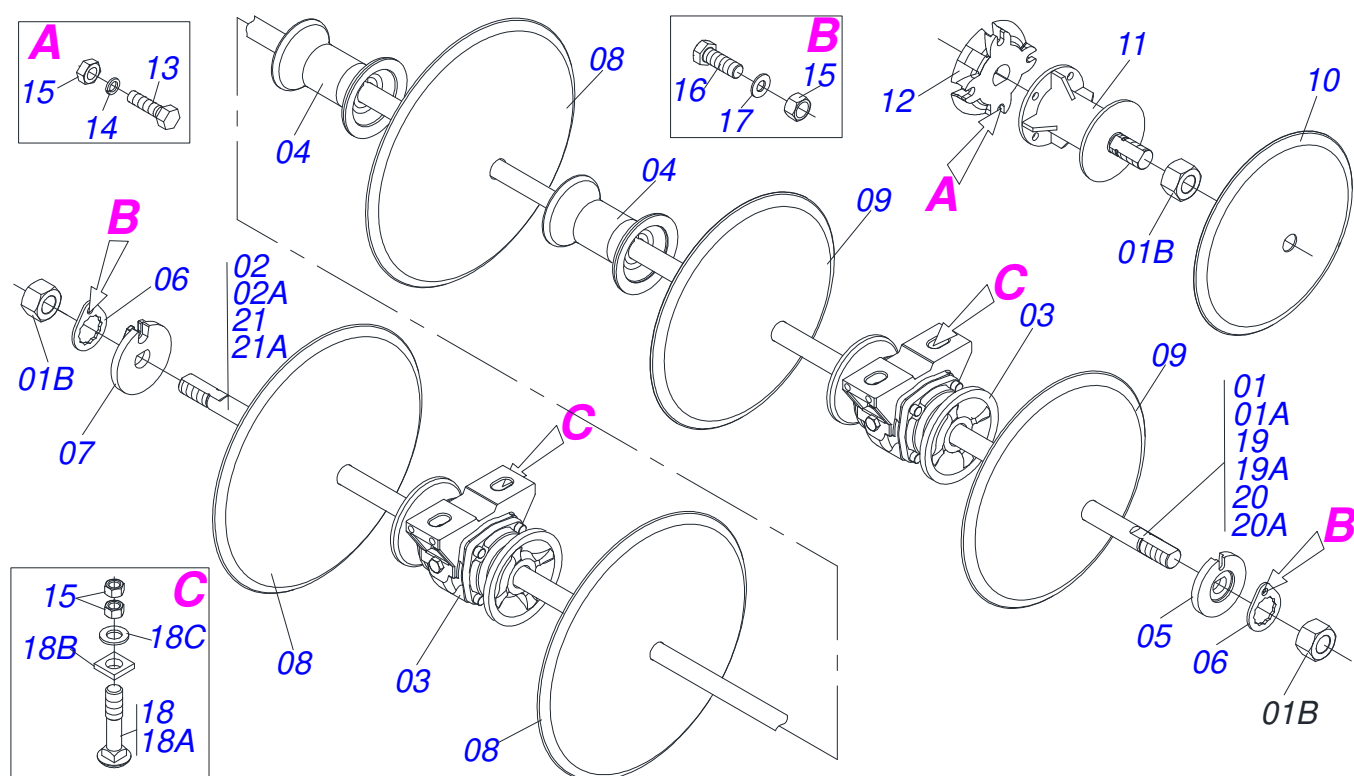

Item	Código	Descrição	Ver Pág.	52	68
01	0501043697	EIXO 1.1/2 6FPP X 1505 COM PORCAS		00	02
01A	0511012601	EIXO 1.1/2 6FPP X 1505		00	02
01B	0501010110	PORCA 1.1/2 NC 6FPP SEXT 2.3/8 ZN GCRE 16DISCOS		08	08
02	0501046884	EIXO 1.1/2 6FPP X 1705 COM PORCAS		00	02
02A	0501018720	EIXO 1.1/2 6FPP X 1705		00	02
03	0511041365	MANCAL AGR DM OL 192,5 X 1.1/2 C/P	8	08	08
04	0502010627	SEPARADOR 192,5 C/ FR 1.1/2		14	22
05	0502010871	TRAVA EIXO EXTERNO 1.1/2		04	04
06	0501018592	TRAVA PORCA 1.5/8 SEXT 60,0/60,2		08	08
07	0502010872	TRAVA EIXO INTERNO 1.1/2		04	04
08	0601029325	DL22X4 C64AFPAFR1.9/16 TATU		22	30
09	0601027243	DL20X4 C57AFPAFR1.9/16 TATU		04	04
10	0601025099	DL18X4,5 C45AFPAFR1.9/16 TATU		02	02
11	0521062026	SEPARADOR 157 (ESP 195)		02	02
12	0502012376	TRAVA EXT EIXO 1.1/2 FURROW FILLER		02	02
13	0503010232	PARAFUSO 5/8 UNC X 1.3/4 C S G.5 ZN		08	08
14	0503010027	ARRUELA PRESSAO 5/8 ZN 1K01574		08	08
15	0503010013	PORCA SEXTAVADA 5/8 UNC G.5 ZN		40	40
16	0503011267	PARAFUSO 5/8 UNC X 1.1/2 C S G.5 ZN		40	40
17	0501012140	ARRUELA LISA 16,50 X 40 X 4,00 ZN		08	08
18	0501058802	CONJUNTO PECAS IMPLEMENTO 5/8 UNC X 2.3/4 CAPQ		16	16
18A	0503015154	PARAFUSO 5/8 UNC X 2.3/4 CAPQ G.5 ZN		16	16
18B	0501010947	TRAVA PARAFUSO 5/8		16	16
18C	0501012140	ARRUELA LISA 16,50 X 40 X 4,00 ZN		16	16
19	0501043869	EIXO 1.1/2 6FPP X 1110 C/PORCAS		02	00
19A	0511011894	EIXO 1.1/2 6FPP X 1110		02	00
20	0521045262	EIXO 1.1/2 6FPP X 1292 C/PORCA		01	00
20A	0521065638	EIXO 1.1/2 UNC 6FPPX1292 C/PORC SOL		01	00
21	0501044105	EIXO 1.1/2 6FPP X 1305 C/PORCAS		01	00
21A	0511011914	EIXO 1.1/2 6FPP X 1305		01	00