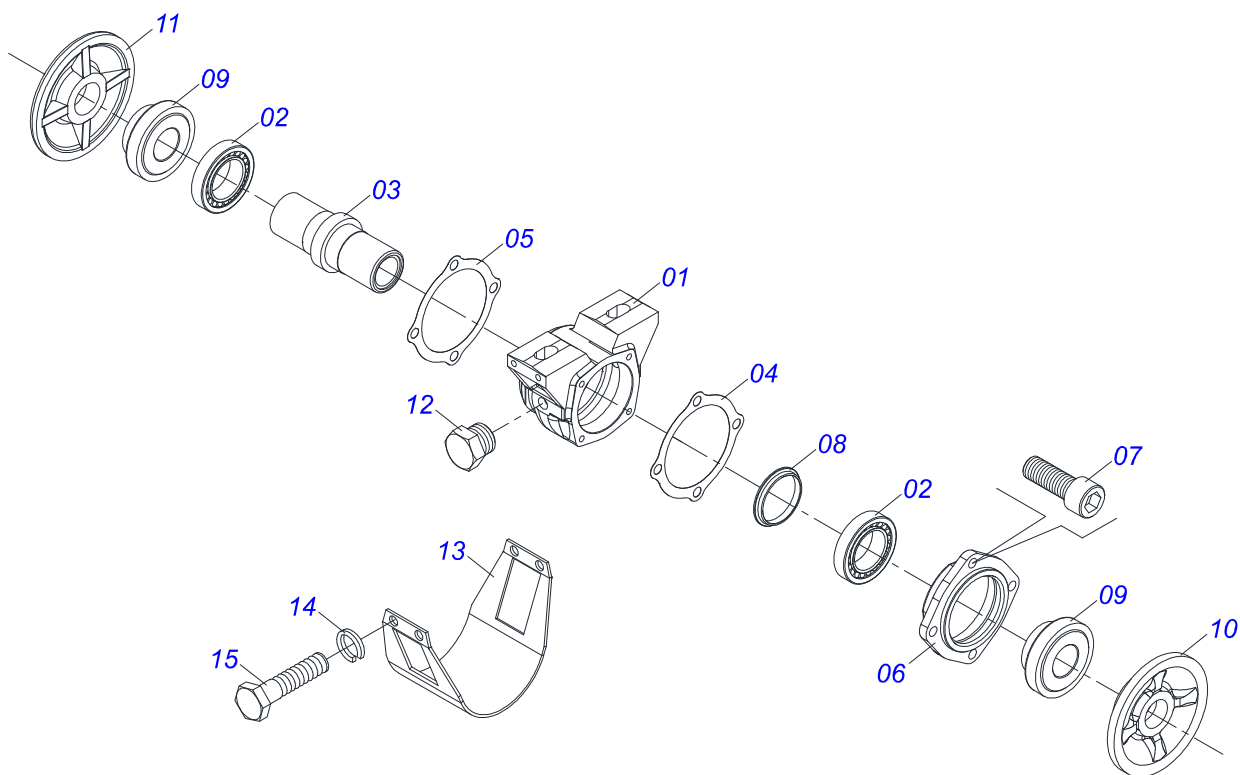

Item	Código	Descrição	Ver Pág.	QT
01	0502011751	CX MANCAL DM C/FURO P/CAPA		01
02	0503010006	ROLAMENTO 32210 IMP		02
03	0502040061	EIXO MANCAL AGR 182 E 192,5		01
04	0503030013	JUNTA VEDACAO 112 X 90,5 X 0,3		03
05	0503030684	JUNTA VEDACAO 112 X 90,5 X 0,1		02
06	0502020424	TAMPA CAIXA MANCAL AGRICOLA DM O-182/192,225		01
07	0503010134	PARAFUSO 3/8 UNC X 1 C C SI 12.9		04
08	0503030026	RETENTOR LP JB-253		02
09	0502010541	PORTA RETENTOR COM BUCHA MRO-182(30210)		02
10	0502010604	ENC EXT DISCO		01
11	0502010605	ENC INT DISCO		01
12	0503010856	BUJAO R3/8" BSPT		02
13	0511010829	CAPA PROTECAO MANCAL MRO 192,5/225 1.1/2		01
14	0503010025	ARRUELA PRESSAO 3/8 ZN 1K01527		04
15	0503011334	PARAFUSO 3/8 UNC X 3/4 CS G.5 ZN		04