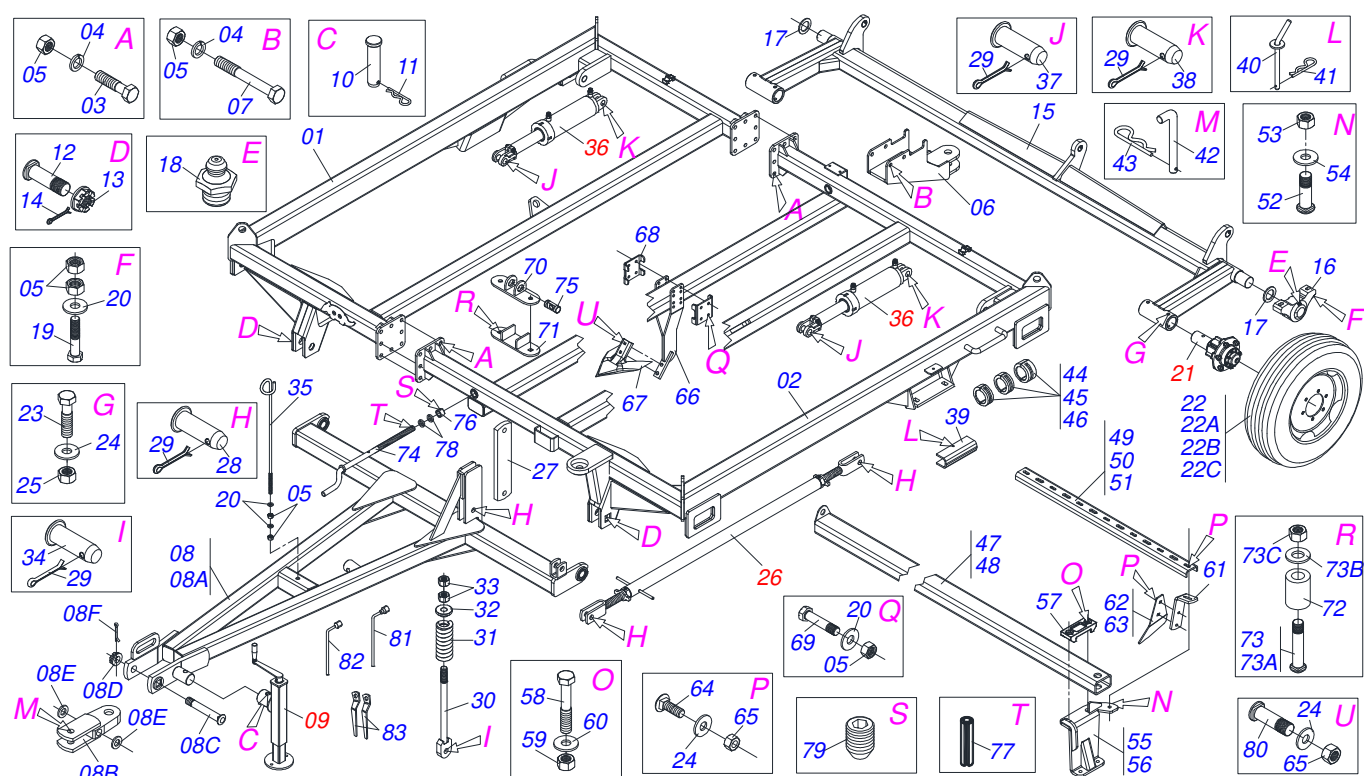

CATÁLOGO DE PEÇAS

GRADES TANDEM

Código:

0501091021

Produto:

TDHR 5007T

Série:

S-0308

Revisão:

00

Data da Revisão:

FEVEREIRO/2014

PRODUTOS

Código	Descrição
0102430575	TDHR 5007T 68X22X4 DM MT S-0308
0102430595	TDHR 5007T 68X22X4DM MT S/PN S-0308

ATENÇÃO: IMPORTANTE

A Marchesan S.A. reserva o direito de aperfeiçoar e/ou alterar as características técnicas de seus produtos, sem a obrigação de assim proceder com os já comercializados e sem conhecimento prévio da revenda ou do consumidor.

MARCHESAN

INDICE

0909094647	CHASSI COMPLETO	1
0511048088	MACACO COMPLETO	2
0511047586	EXTENSOR ESTAB COMPL TDHR S-0308	3
0511041598	CILINDRO HIDRAULICO 44,45 X 76,2 X 515 X 203GAPCW	4
0501055262	RODADO S/PNEU ROL NAC	5
0909094649	SEÇÃO DE DISCOS DIANTEIRA	6
0909094650	SEÇÃO DE DISCOS TRASEIRA	7
0511041365	MANCAL AGR DM OL 192,5 X 1.1/2 C/P	8
0909094648	CIRCUITO HIDRAULICO 52 E 68 D.	9

TDHR 5007T
CHASSI COMPLETO

Página 1
0909094647

Item	Código	Descrição	Ver Pág.	68 DISCOS
77	0503010292	PINO ELASTICO 701164 6 X 40		02
78	0541011456	ARRUELA NYLON 32,50 X 50 X 10 VTDH		04
79	0503011148	PARAFUSO 3/8 UNC X 1/2 S C S I 12.9		02
80	0501010141	PARAF 1/2 BSW X 2.1/2 CEPQ G.2 ZN		02
81	0501061617	CHAVE 1 CABO CILINDRO SEXTAVADO 1.5/8		01
82	0501068273	CHAVE 5/8 CABO CILINDRO		01
83	0501011432	CHAVE 1.1/2 E 1.5/8 CABO CHATO		02