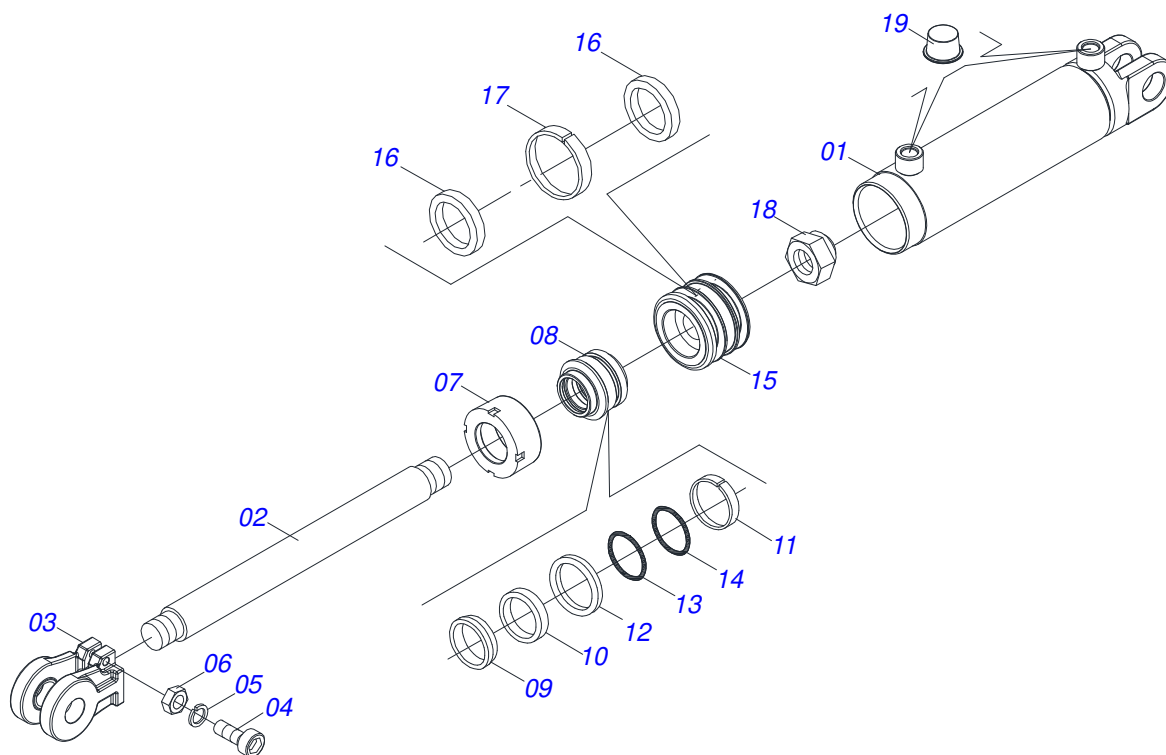

Artículo	Código	Descripción	Ver Pág.	QT
01	0511064734	CAMISA 76,20 X 383		01
02	0531019381	EXTENSOR 44,45 X 396		01
03	0502040747	HORQUILLA		01
04	0503011094	TORNILLO 3/8" UNC X 2" C C S I 12.9		01
05	0503010025	ARANDELA PRESION 3/8		01
06	0503010026	TUERCA 3/8		01
07	0502011899	TAPA MOVIL 76,2		01
08	0502011897	APOYO ANILLO 44,45 X 76,2		01
09	0503010761	ANILLO RASCADOR D-1750		01
10	0503010990	ANILLO 1870-1750-375-B		01
11	0503010949	ANILLO GUIA INTERNO W2-2000-500		01
12	0503011059	ANILLO BACK-UP 8-334		01
13	0503010343	ANILLO O'RING 2-334 N 3006-9B		01
14	0503010345	ANILLO O'RING 2-218 N 3006-9B		01
15	0502011898	EMBOLO 44,45 X 76,2		01
16	0503012768	EMPAQUETADURA 3750-2250		02
17	0503010992	ANILLO GUIA EXTERNO W2-3000-500		01
18	0503010063	TUERCA 1" UNF		01
19	0503030384	PLUG CON N-001		02
20	0501033655	JUEGO REPARO COMPL		01