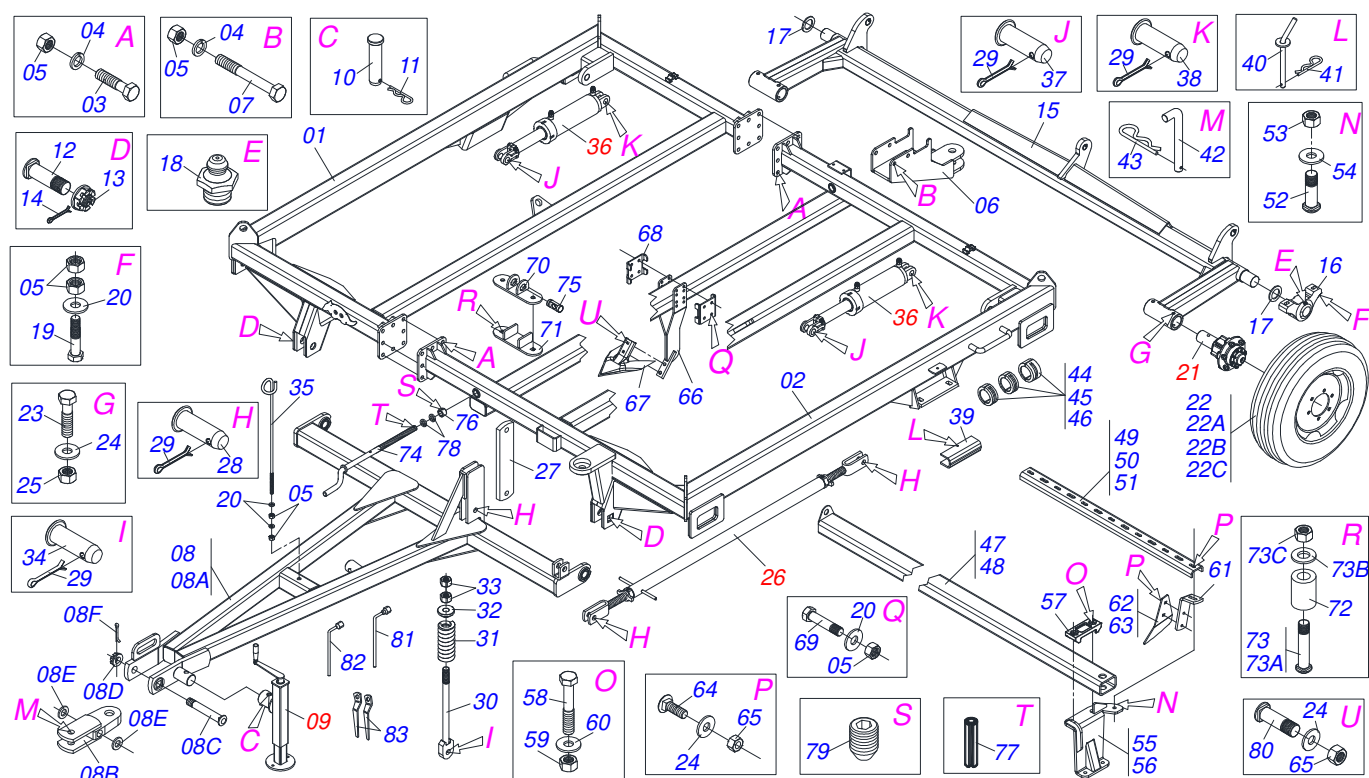

Artículo	Código	Descripción	Ver Pág.	68 DISCOS
01	0511069797	SEMI CUADRO DERECHO		01
02	0511069805	SEMI CUADRO IZQUIERDO		01
03	0501010098	TORNILLO 3/4 UNC X 2		16
04	0503010023	ARANDELA PRESION		18
05	0503010014	TUERCA 3/4" UNC		32
06	0521061772	ENGANCHE TRASERO		01
07	0503015757	TORNILLO 3/4 UNC X 7 C S G.2 ZN		02
08	0511047139	CABEZAL COMPLETO		01
08A	0511069774	CABEZAL		01
08B	0511066235	ENGANCHE TRACTOR		01
08C	0531019124	EJE UNION 37.5 X 245		01
08D	0501011301	TUERCA 1.1/2 UNC 6FPP 2.5/16		01
08E	0521011100	ARANDELA PLANA		02
08F	0503010010	PASADOR ABIERTO 1/4 X 2.1/2		01
09	0511048088	GATO COMPLETO	2	01
10	0561014251	EJE UNION		01
11	0503030012	PASADOR ABIERTO		01
12	0521017538	EJE UNION 1.1/2 X 128		02
13	0501011301	TUERCA 1.1/2 UNC 6FPP 2.5/16		02
14	0503010010	PASADOR ABIERTO 1/4 X 2.1/2		02
15	0511069784	SOPORTE RODADO		01
16	0502010006	CHUMACERA AGRICOLA ARTICULACION		02
17	0501017579	ARANDELA PLANA		02
18	0503010002	GRASERA 1800		02
19	0503010797	TORNILLO 3/4" UNC X 4"		04
20	0501010322	ARANDELA PLANA 20.50 X 46 X 4.75		10
21	0501055262	RODADO S/NEUMATICO	5	04
22	0503061666	RUEDA COMPL		04
22A	0503011469	NEUMATICO 11-15 RAYADO BL - 12L		04
22B	0503011468	RUEDA		04
22C	0503010860	CAMARA AIRE 11L 15		04