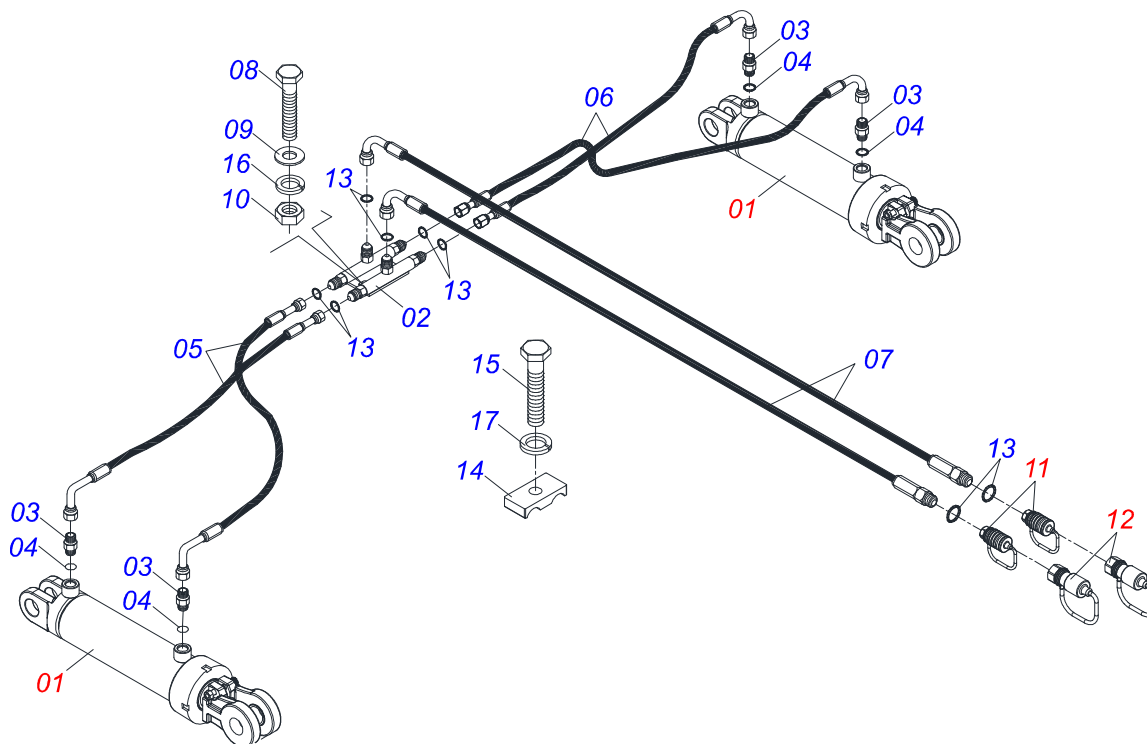

Artículo	Código	Descripción	Ver Pág.	52	68
01	0501044105	EJE 1.1/2 X 1305 C/TUERCAS		01	02
01A	0511011914	EJE 1.1/2 X 1305		01	02
01B	0501010110	TUERCA 1.1/2		08	08
02	0511047140	EJE 1.1/2 UNC 6FPP X 1880 C/TUERCAS		00	02
02A	0511069822	EJE 1.1/2 UNC 6FPP X 1880 C/TUERCAS		00	02
03	0511041365	CHUMACERA	8	08	08
04	0502010627	SEPARADOR		14	22
05	0502010619	TRABA EJE EXT 1.1/2"		04	04
06	0502010871	TRABA EJE EXT 1.1/2"		04	04
07	0501018592	TRABA TUERCA 1.5/8"		07	06
08	0502010872	TRABA EJE INT 1.1/2"		04	04
09	0601029325	DISCO LISO 22 X 4MM		26	34
10	0503011267	TORNILLO 5/8 UNC X 1.1/2 C S G.5 ZN		06	06
11	0501012140	ARANDELA PLANA		06	06
12	0503010013	TUERCA 5/8		38	38
13	0501058802	CONJ PIEZAS IMPL 5/8 UNC X 2.3/4		16	16
13A	0503015154	TORNILLO 5/8" X 2.3/4"		16	16
13B	0501010947	TRABA TORNILLO 5/8"		16	16
13C	0501012140	ARANDELA PLANA		16	16
14	0501043869	EJE		02	00
14A	0511011894	EJE		02	00
15	0521045262	EJE 1.1/2 X 1292 C/TUERCA		01	00
15A	0521065638	EJE 1.1/2 X 1292 C/TUERCA		01	00

Artículo	Código	Descripción	Ver Pág.	QT
01	0511041598	CILINDRO HIDRAULICO 44.45 X 76.2 X 515 X 203	4	02
02	0501068706	CONEXION DOBLE		01
03	0503030923	NIPLE 3/4" UNF X 13/16UN OFS X 40		04
04	0503010190	ANILLO O'RING 2-114 N 3006-9B		04
05	0501080714	MANGUERA 3/8" X 1600 TR-TC		02
06	0501080461	MANGUERA TR-TC		02
07	0501080778	MANGUERA 3/8" X 6500 TC-TM		02
08	0503010237	TORNILLO 3/8 UNC X 1		02
09	0501010984	ARANDELA PLANA		02
10	0503010026	TUERCA 3/8		02
11	0501053835	HEMBRA ENGANCHE RAP 1/2 NPT		02
12	0501053834	ACOPLAMIENTO RAPIDO MACHO AGRICOLA CON TAPA - 1/2 NPT		02
13	0503011030	ANILLO O' RING 2-14 N 3006-9B		08
14	0502010477	CUERPO SUPERIOR PRESILLA		02
15	0503011102	TORNILLO 7/16 UNC X 1.1/4 C S G.5 ZN		02
16	0503010025	ARANDELA PRESION 3/8		02
17	0503010180	ARANDELA PRESION 7/16"		02