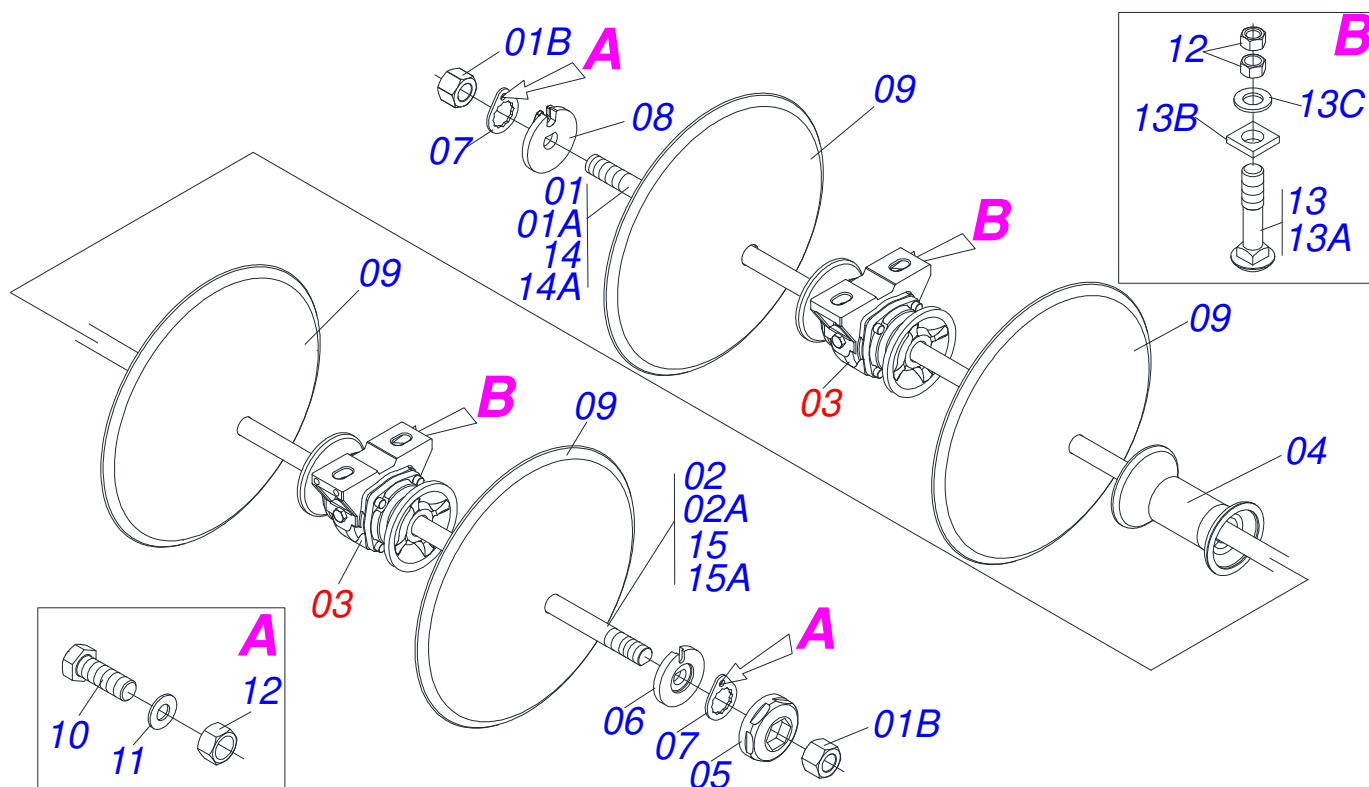

Artículo	Código	Descripción	Ver Pág.	52	68
01	0501044105	EJE 1.1/2 X 1305 C/TUERCAS		01	02
01A	0511011914	EJE 1.1/2 X 1305		01	02
01B	0501010110	TUERCA 1.1/2		08	08
02	0511047140	EJE 1.1/2 UNC 6FPP X 1880 C/TUERCAS		00	02
02A	0511069822	EJE 1.1/2 UNC 6FPP X 1880 C/TUERCAS		00	02
03	0511041365	CHUMACERA	8	08	08
04	0502010627	SEPARADOR		14	22
05	0502010619	TRABA EJE EXT 1.1/2"		04	04
06	0502010871	TRABA EJE EXT 1.1/2"		04	04
07	0501018592	TRABA TUERCA 1.5/8"		07	06
08	0502010872	TRABA EJE INT 1.1/2"		04	04
09	0601029325	DISCO LISO 22 X 4MM		26	34
10	0503011267	TORNILLO 5/8 UNC X 1.1/2 C S G.5 ZN		06	06
11	0501012140	ARANDELA PLANA		06	06
12	0503010013	TUERCA 5/8		38	38
13	0501058802	CONJ PIEZAS IMPL 5/8 UNC X 2.3/4		16	16
13A	0503015154	TORNILLO 5/8" X 2.3/4"		16	16
13B	0501010947	TRABA TORNILLO 5/8"		16	16
13C	0501012140	ARANDELA PLANA		16	16
14	0501043869	EJE		02	00
14A	0511011894	EJE		02	00
15	0521045262	EJE 1.1/2 X 1292 C/TUERCA		01	00
15A	0521065638	EJE 1.1/2 X 1292 C/TUERCA		01	00