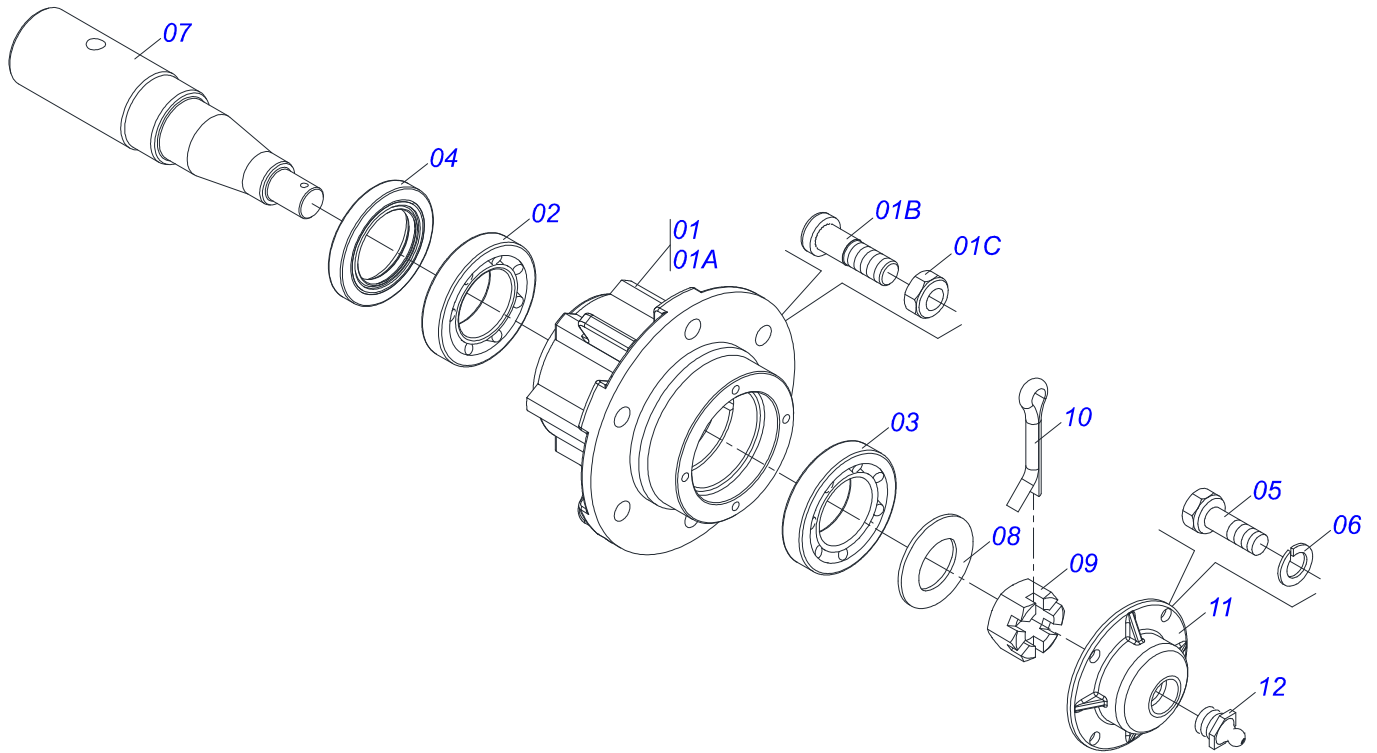

Artículo	Código	Descripción	Ver Pág.	QT
01	0501110728	CAJA RODADO		01
01A	0502011121	CAJA RODADO		01
01B	0501010127	TORNILLO ROD 9/16"UN X 1.7/8"		06
01C	0503010035	TUERCA CONICA 9/16		06
02	0503012171	RODAMIENTO 32210		01
03	0503012170	RODAMIENTO 30207		01
04	0503012928	RETENES		01
05	0503010358	TORNILLO 5/16 UNC X 7/8		04
06	0503011444	ARANDELA PRESION		04
07	0541010739	EJE 63,50 X 285		01
08	0501016545	ARANDELA PLANA		01
09	0503030009	TUERCA CASTILLO 1		01
10	0503010018	PASADOR ABIERTO 5/32 X 1.1/2		01
11	0502020591	TAPA PROTECCION		01
12	0503010002	GRASERA 1800		01