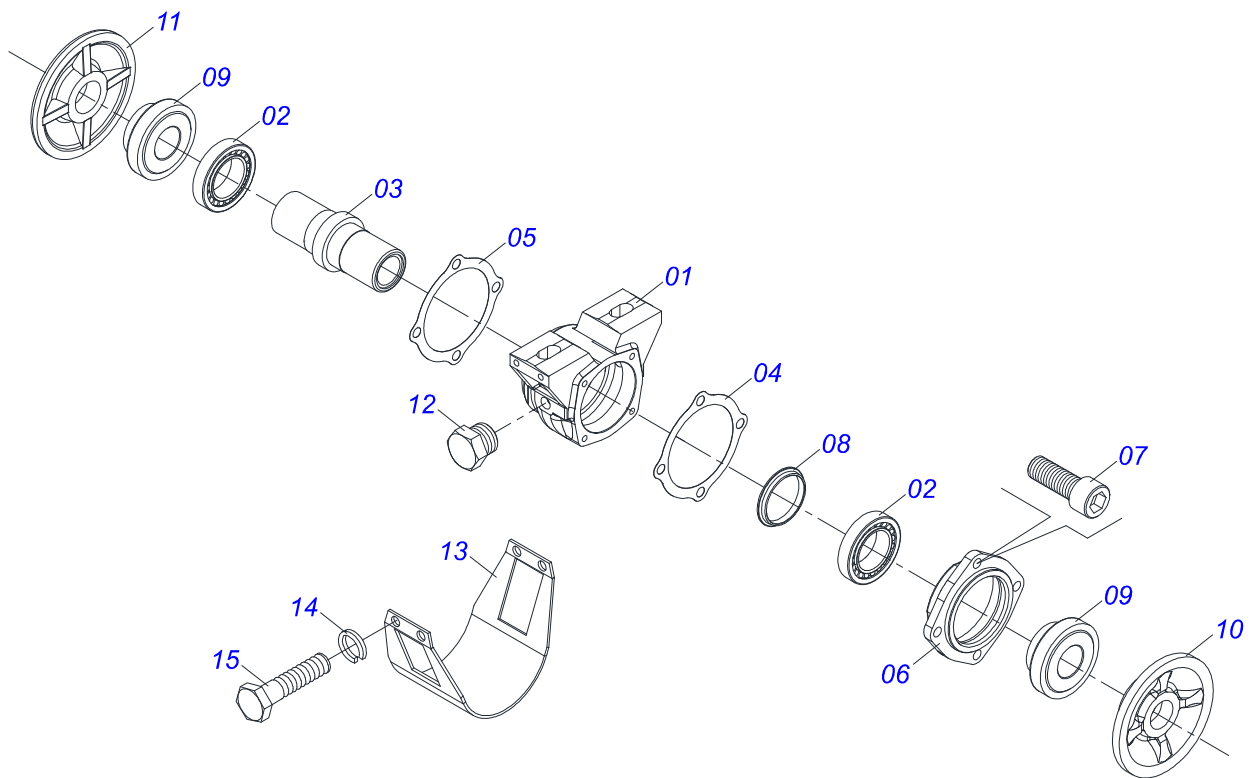

Artículo	Código	Descripción	Ver Pág.	QT
01	0502011751	CAJA CHUMACERA DM		01
02	0503010006	RODAMIENTO 32210		02
03	0502040061	EJE		01
04	0503030013	EMPAQUETADURA 112 X 90,5 X 0,3		03
05	0503030684	EMPAQUETADURA 112 X 90,5 X 0,1		02
06	0502020424	TAPA CAJA DM		01
07	0503010134	TORNILLO 3/8" UNC X 1"		04
08	0503030026	RETENES LP JB-253		02
09	0502010541	ALOJAMIENTO DEL RETENES C/ BUCHA		02
10	0502010604	APOYO EXT DISCO		01
11	0502010605	APOYO INT DISCO		01
12	0503010856	TAPON R3/8" BSPT		02
13	0511010829	CAPA PROT CHUMACERA		01
14	0503010025	ARANDELA PRESION 3/8		04
15	0503011334	TORNILLO 3/8 UNC X 3/4 CS G.5 ZN		04