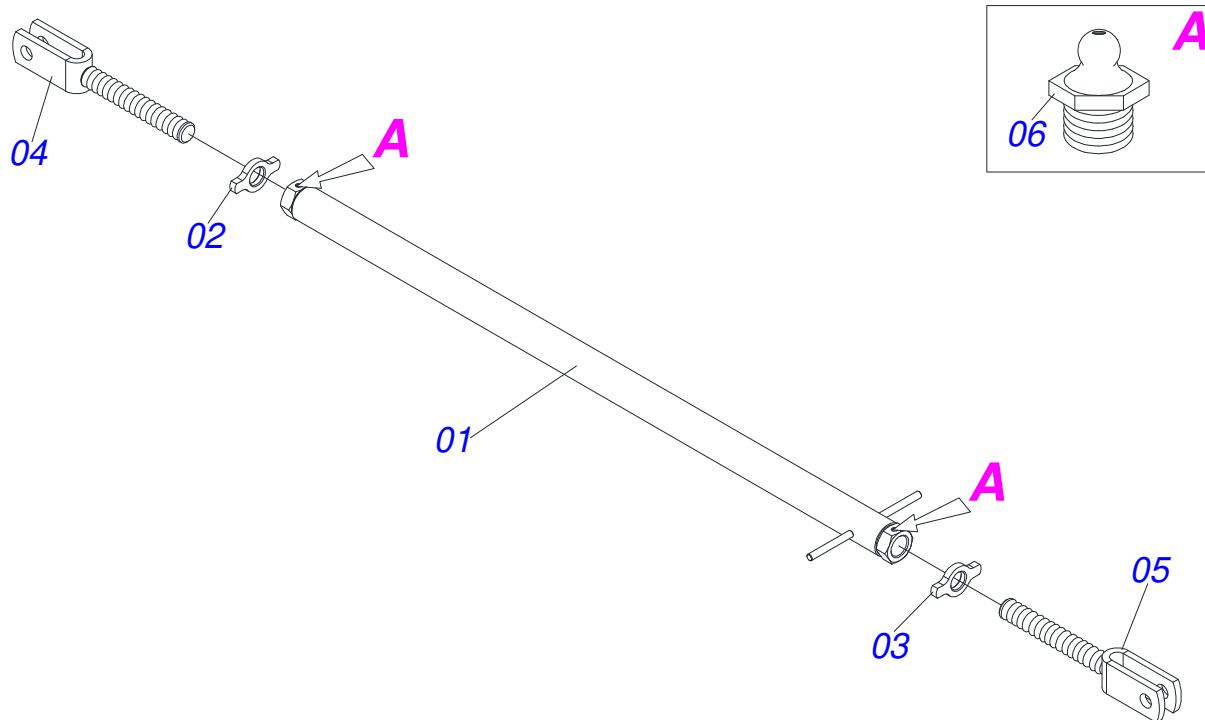

Artículo	Código	Descripción	Ver Pág.	QT
00	0511047586	EXTENSOR ESTABILIZADOR	3	01
01	0521060189	EXTENSOR ESTABILIZADOR 1450		01
02	0541018672	CONTRA TUERCA		01
03	0541018673	CONTRA TUERCA		01
04	0511062887	HUSO EXTENSOR DERECHO		01
05	0511062888	EXTENSOR IZQUIERDO		01
06	0503010002	GRASERA 1800		02