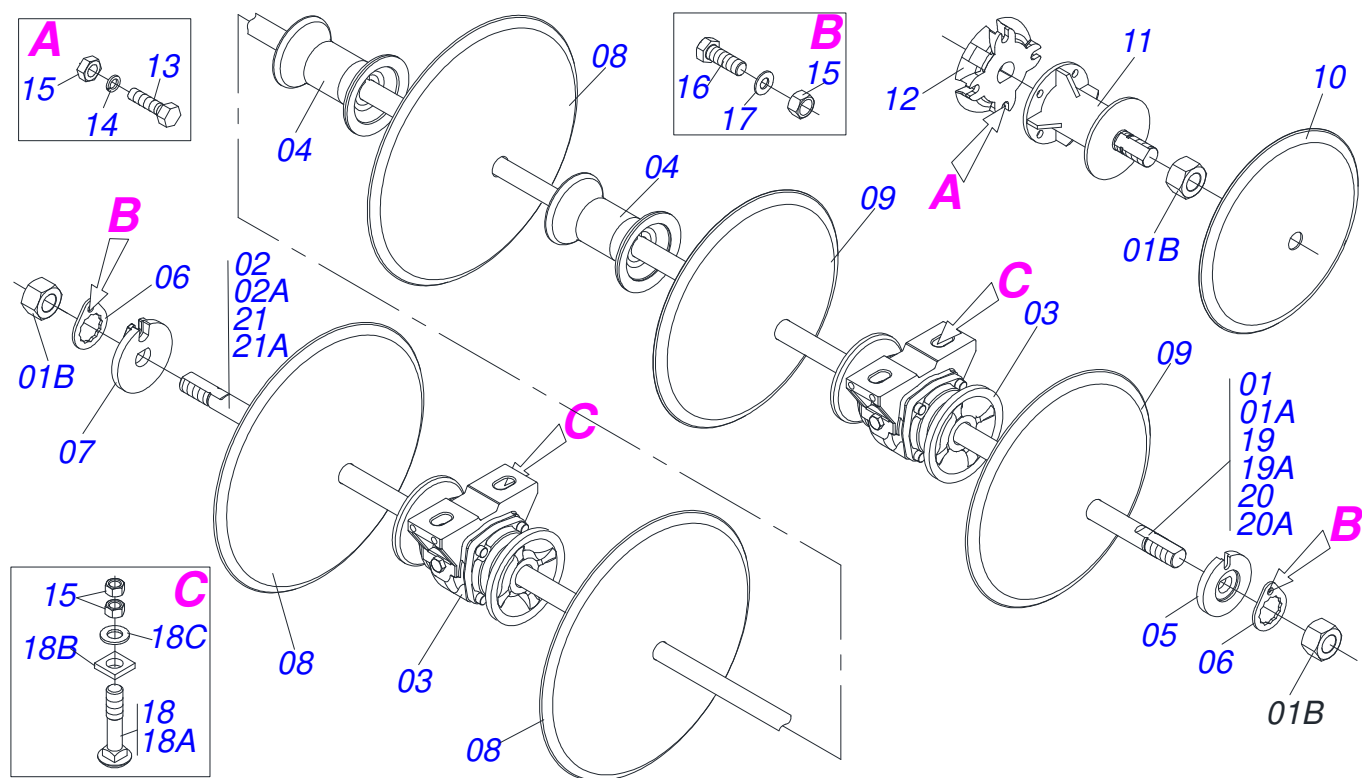

Artículo	Código	Descripción	Ver Pág.	52	68
01	0501043697	EJE 1.1/2 X 1505		00	02
01A	0511012601	EJE 1.1/2 X 1505		00	02
01B	0501010110	TUERCA 1.1/2		08	08
02	0501046884	EJE 1.1/2 X 1705 C/TUERCAS		00	02
02A	0501018720	EJE 1.1/2 X 1705		00	02
03	0511041365	CHUMACERA	8	08	08
04	0502010627	SEPARADOR		14	22
05	0502010871	TRABA EJE EXT 1.1/2"		04	04
06	0501018592	TRABA TUERCA 1.5/8"		08	08
07	0502010872	TRABA EJE INT 1.1/2"		04	04
08	0601029325	DISCO LISO 22 X 4MM		22	30
09	0601027243	DISCO LISO 20" X 4MM		04	04
10	0601025099	DISCO LISO 18 X 4,5		02	02
11	0521062026	SEPARADOR 157 (ESP 195)		02	02
12	0502012376	TRABA EXTERNA EJE 1.1/2		02	02
13	0503010232	TORNILLO 5/8 UNC X 1.3/4		08	08
14	0503010027	ARANDELA PRESION		08	08
15	0503010013	TUERCA 5/8		40	40
16	0503011267	TORNILLO 5/8 UNC X 1.1/2 C S G.5 ZN		40	40
17	0501012140	ARANDELA PLANA		08	08
18	0501058802	CONJ PIEZAS IMPL 5/8 UNC X 2.3/4		16	16
18A	0503015154	TORNILLO 5/8" X 2.3/4"		16	16
18B	0501010947	TRABA TORNILLO 5/8"		16	16
18C	0501012140	ARANDELA PLANA		16	16
19	0501043869	EJE		02	00
19A	0511011894	EJE		02	00
20	0521045262	EJE 1.1/2 X 1292 C/TUERCA		01	00
20A	0521065638	EJE 1.1/2 X 1292 C/TUERCA		01	00
21	0501044105	EJE 1.1/2 X 1305 C/TUERCAS		01	00
21A	0511011914	EJE 1.1/2 X 1305		01	00