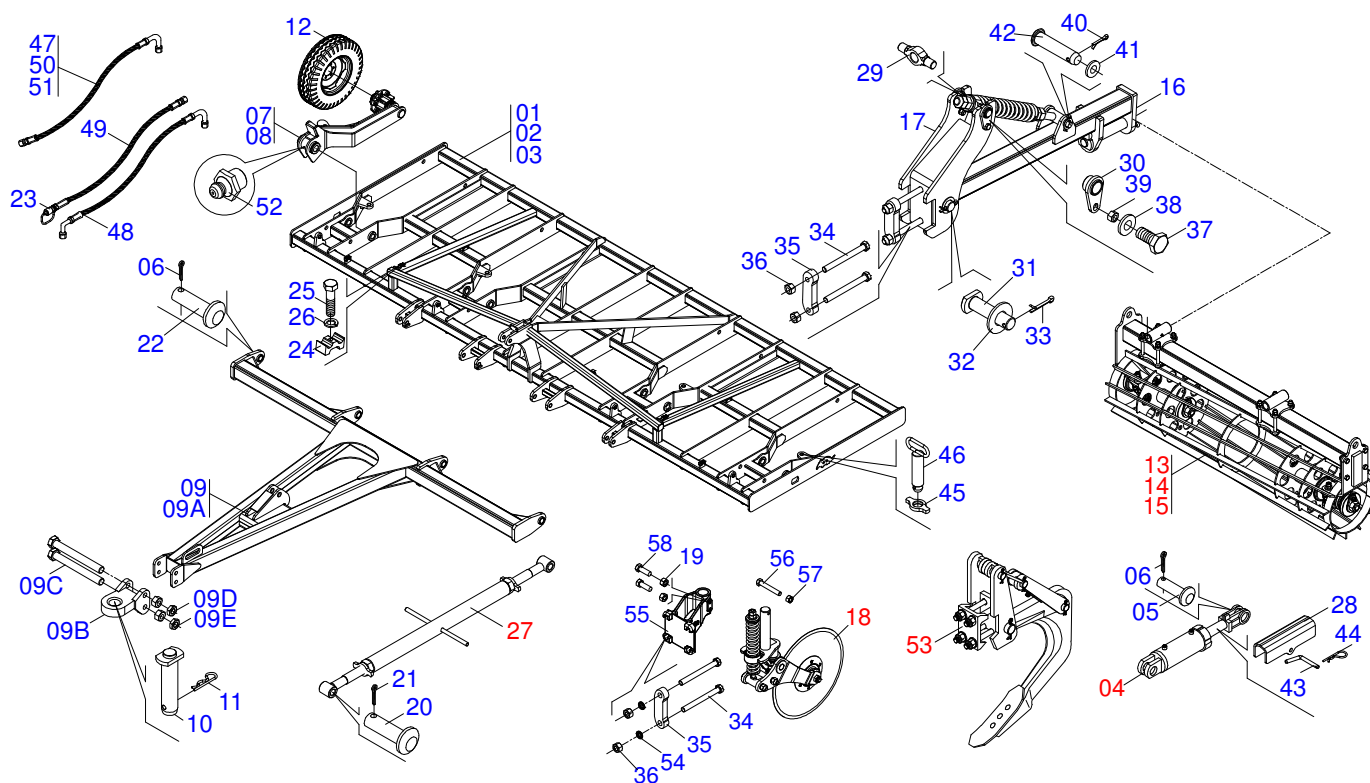

Item	Código	Descrição	Ver Pág.	13	15	17
01	0521066639	CHASSI AST/MATIC 13H S-1015		01	00	00
02	0521066641	CHASSI AST/MATIC 15H S-1015		00	01	00
03	0521066643	CHASSI AST/MATIC 17H S-1015		00	00	01
04	0521045637	CILINDRO HIDRAULICO 44,45X85,7X515X205 2 TRELLEB		04	04	04
05	0521012538	EIXO JUNCAO 31,75 X 90 FURO 75 ZN		04	04	04
06	0503010523	CONTRAPINO 1/4 X 2 1G13201		08	08	08
07	0511058772	RODADO ESQUERDO COMPLETO 13 A 17H	4	01	01	01
08	0511058771	RODADO DIREITO COMPLETO 13 A 17H	5	01	01	01
09	0521046208	CABEÇALHO COMPLETO	6	01	01	01
09A	0521066645	CABECALHO AST/MATIC		01	01	01
09B	0511068234	ENGATE TRATOR		01	01	01
09C	0501810064	PARAFUSO 1 UNC X 9 C S G.5 SA		02	02	02
09D	0501810059	PORCA 1 NC SEXT 1.5/8 SA		02	02	02
09E	0503813635	PORCA 1 NC SEXT 1.5/8 BAIX SA		02	02	02
10	0521066649	EIXO JUNCAO 36,60 X 127 C/TRAVA AST/MATIC		01	01	01
11	0503031035	CUPILO 6 X 88		01	01	01
12	0503062010	RODA COM PNEU 750 X 16-12L COMPLETO	7	02	02	02
13	0521045128	ROLO DESTORROADOR COMPLETO 1690	9	02	00	00
14	0521045129	ROLO DESTORROADOR COMPLETO 1990	10	01	02	00
15	0521044951	ROLO DESTORROADOR COMPLETO 2290	11	00	01	03
16	0521066652	BRACO ROLO DESTORROADOR (CORPO 900MM) AST/MATIC		06	06	06
17	0521065529	SUPORTE FIXAÇÃO ROLO DESTORROADOR 300MM		06	06	06
18	0521050461	DC 20 SEM SUPORTE FIXAÇÃO	14	13	15	17
19	0503010013	PORCA SEXTAVADA 5/8 UNC G.5 ZN		26	30	34
20	0521010579	EIXO JUNCAO 25 X 115 FURO 100 ZN ATCR 12A28		02	02	02
21	0503010571	CONTRAPINO 1/4 X 1.1/2		08	08	08
22	0521010596	EIXO JUNCAO 27,80 X 125 ZN		02	02	02
23	0501053834	MACHO ENGATE RAPIDO AGRICOLA 1/2 NPT COM TAMPA		02	02	02
24	0502012702	CORPO SUPORTE PRESILHA R7/16		03	03	03