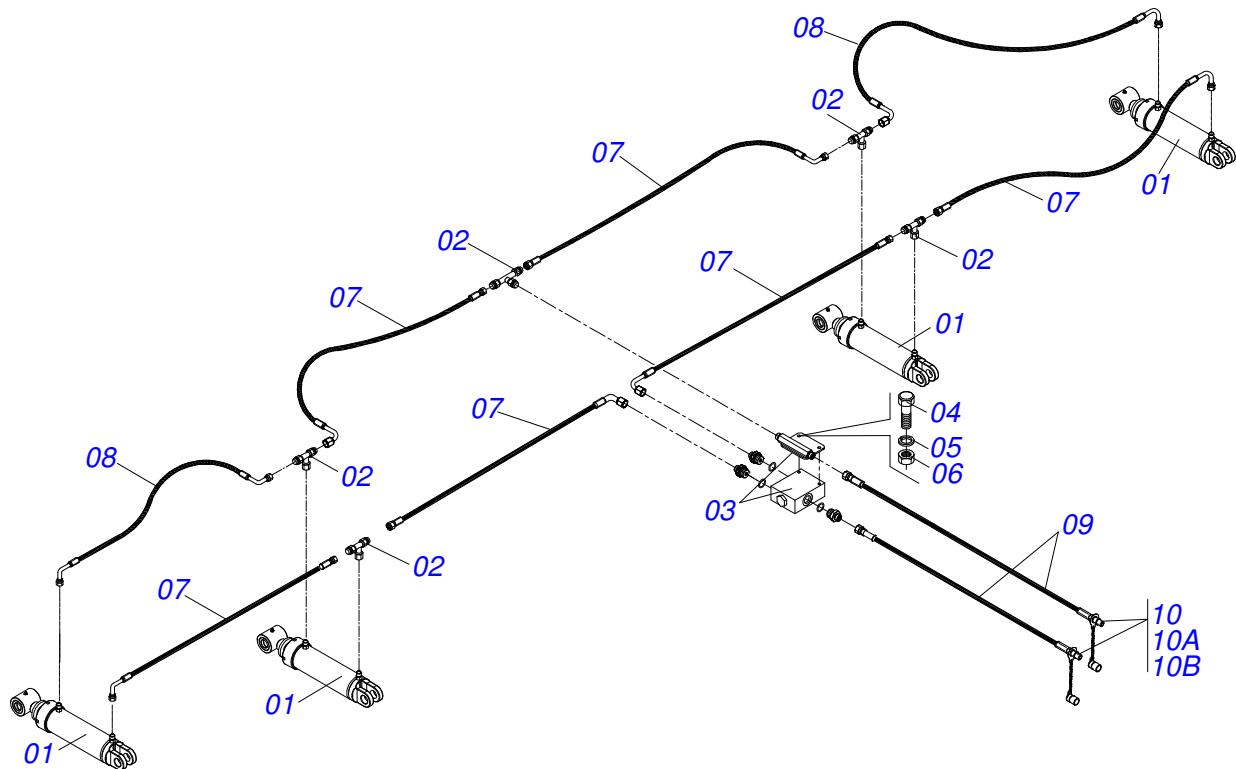

Item	Código	Descrição	Ver Pág.	QT
01	0521045737	CILINDRO HIDRAULICO 44,45 X 85,72 X 515 X 205 EST/MATIC	04	
02	0503037376	ADAPTADOR T COM PORCA GIRATORIA CENTRAL 3/4	05	
03	0511057534	VALVULA DIVISORA FLUXO FD524512TN66 JIC	01	
04	0503010751	PARAFUSO 3/8 UNC X 1.1/4 CS G.5 ZN	02	
05	0503010025	ARRUELA PRESSAO 3/8 ZN 1K01527	02	
06	0503010026	PORCA SEXTAVADA 3/8 UNC G.5 ZN	08	
07	0501080461	MANGUEIRA 3/8 X 1800 TR-TC	06	
08	0501080393	MANGUEIRA 3/8 X 2200 TC-TC	02	
09	0501080509	MANGUEIRA 3/8 X 3800 TR-TM	02	
10	0501053834	MACHO ENGATE RAPIDO AGRICOLA 1/2 NPT COM TAMPA	02	
10A	0503011627	MACHO ENGRENAGEM RAPIDO AGR 1/2 NPT	02	
10B	0503011882	TAMPA PLASTICA PARA ENGATE RAPIDO MACHO	02