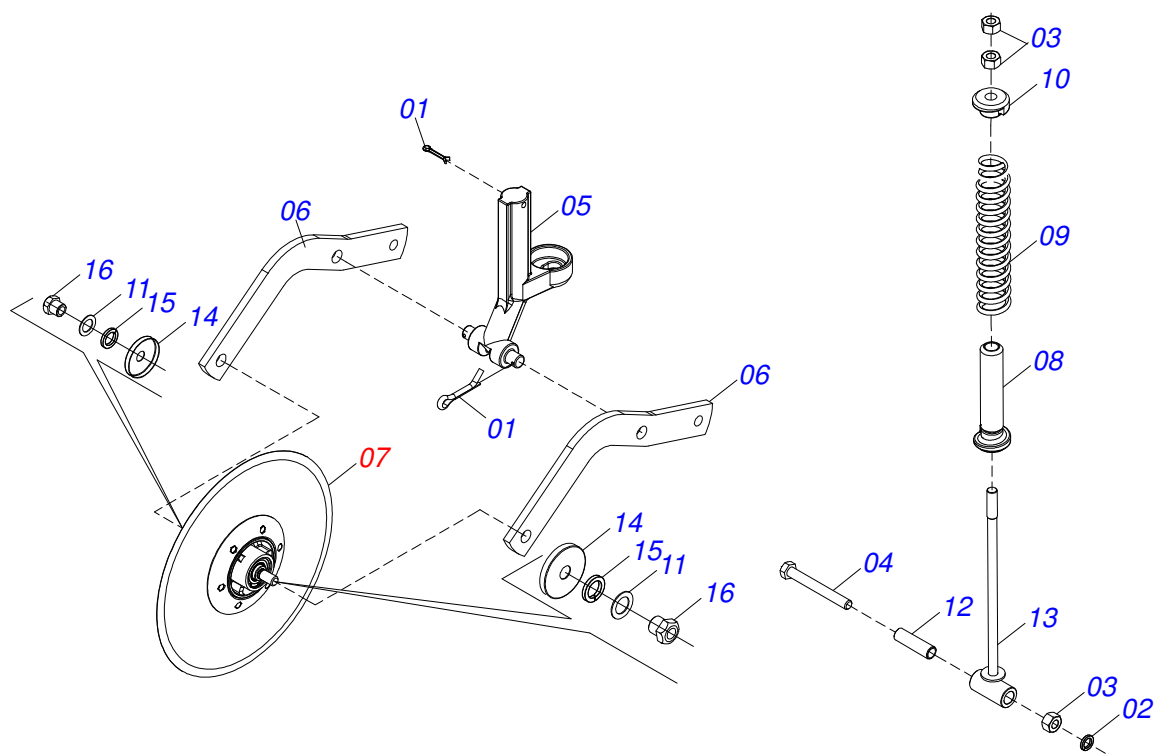

Item	Código	Descrição	Ver Pág.	QT
01	0503010571	CONTRAPINO 1/4 X 1.1/2		02
02	0503011442	ARRUELA PRESSAO 3/4 SA		01
03	0503010014	PORCA SEXTAVADA 3/4 UNC (PESADA) G.5 ZN		03
04	0503011198	PARAFUSO 3/4 UNC X 6 CS G.5 ZN		01
05	0502012025	SUPT DISCO CORTE AST/MATIC		01
06	0521019800	BRACO DISCO CORTE AST/MATIC E		02
07	0501052139	DISCO CORTE COM DPL 18		01
08	0511061576	GUIA MOLA 220 AST/MATIC		01
09	0503031679	MOLA COMPR 63X348X9,53 AST/MATIC		01
10	1902020393	APOIO SUP MOLA PST		01
11	0511015346	ARRUELA LISA 26 X 41,50 X 1,50 ZN		02
12	0521010452	LUVA 19,5 X 25 X 86,30/86,00		01
13	0511060915	VARAO MOLA 450 AST/MATIC		01
14	0521015376	PORTA PO		02
15	0503011438	ARRUELA PRESSAO 1 SA		02
16	0521013510	PORCA R3/4UNC EIXO DC		02
17	0502012026	SUPORTE FIXAÇÃO DO DISCO CORTE		01
18	1902012024	LUVA DE FIXAÇÃO DO SUPORTE DISCO CORTE		01
19	0503010129	PORCA 5/8 NF ZN		01
20	0503013184	PARAFUSO 5/8 UNF X 2.3/4 C S G.8 ZN		01
21	0501011299	ARRUELA LISA 17,50 X 32 X 3,00 ZN		01