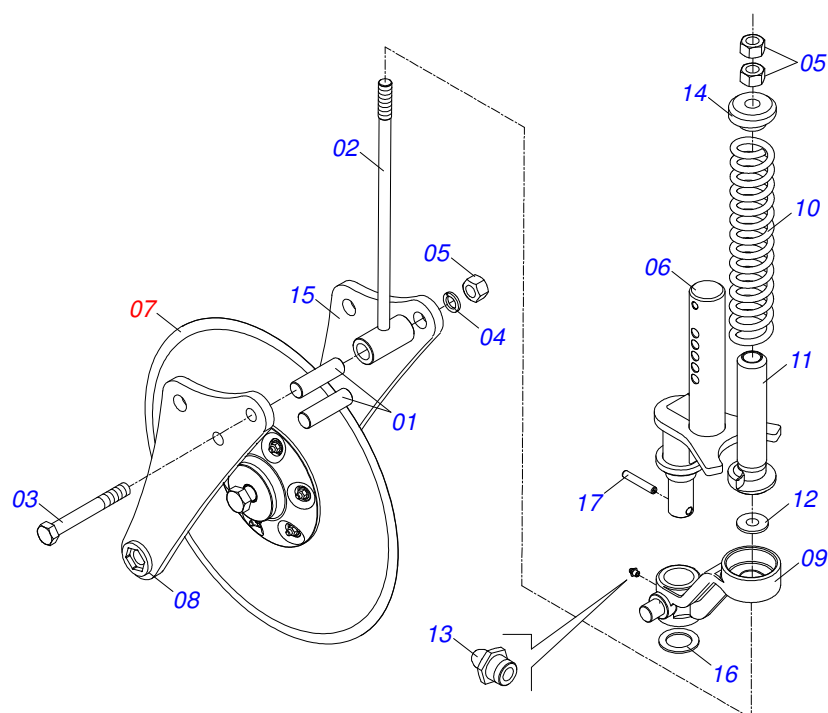

Item	Código	Descrição	Ver Pág.	QT
001	0521010452	LUVA 19,5 X 25 X 86,30/86,00		02
002	0521067579	VARAO MOLA 452 EST/MATIC		01
003	0503011198	PARAFUSO 3/4 UNC X 6 CS G.5 ZN		02
004	0503011442	ARRUELA PRESSAO 3/4 SA		02
005	0503010014	PORCA SEXTAVADA 3/4 UNC (PESADA) G.5 ZN		04
006	0521067547	EIXO DISCO CORTE C/BATEDOR 50,00 EST/MATIC		01
007	0511058648	CAIXA DISCO CORTE 20		01
008	0521067549	BRACO DIREITO DISCO CORTE		01
009	0581013586	SUPORTE DISCO CORTE 32,50		01
010	0503034431	MOLA COMPRESSÃO 10,50 X 46,50 X 330		01
011	0521067546	GUIA INFERIOR DA MOLA 185		01
012	0501010322	ARRUELA LISA 20,50 X 46 X 4,00 ZN		01
013	0503010002	GRAXEIRA 1800		01
014	0581013584	GUIA SUPERIOR DA MOLA 62		01
015	0521067548	BRACO ESQUERDO DISCO CORTE		01
016	0581013579	ARRUELA LISA 50,50 X 82 X 4,75 EST/MATIC		01
017	0503010842	PINO ELASTICO 701224 10 X 75		01