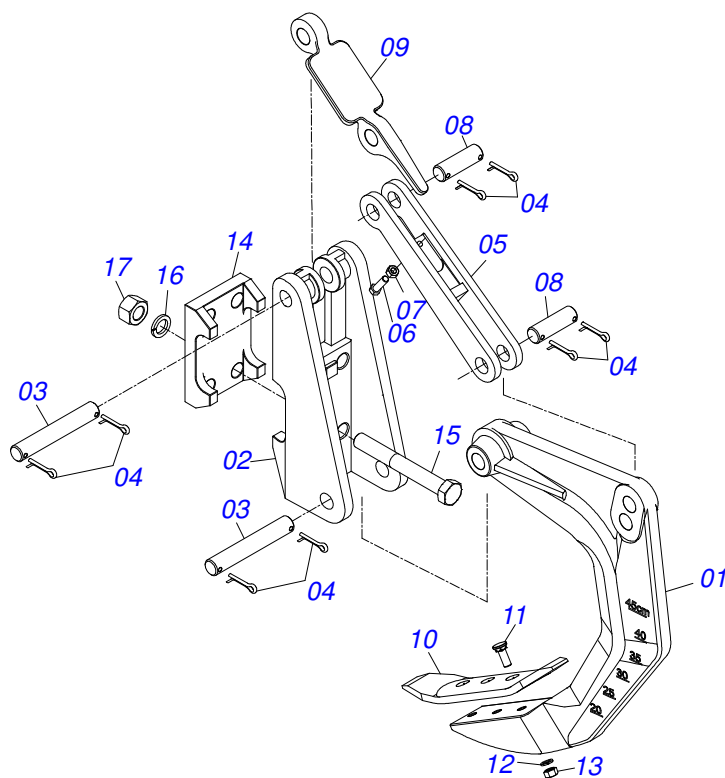

Item	Código	Descrição	Ver Pág.	QT
01	0502011264	HASTE AST/MATIC 450	01	01
02	0502011165	FIXADOR TRASEIRO	01	01
03	0511015688	EIX JUNCAO 28,50X180 AST/MATIC 5 ZN	02	02
04	0503010571	CONTRAPINO 1/4 X 1.1/2	08	08
05	0502011164	ENCOSTO MOLA AARP	01	01
06	0503811135	PARAFUSO 7/16 UNC X 1.1/2 C S G.5 SA	01	01
07	0503010244	PORCA S. 7/16 UNC G.5 ZN	01	01
08	0511015689	EIXO JUNCAO 28,50 X 90 AST/MATIC ZN	02	02
09	0521011631	DESARME DO SISTEMA DE HASTE MOLA PLANA	01	01
10	0624010008	PICAO SUBS 16"X3"X5/8" E019 ASCR	01	01
11	0503814193	PARAF 1/2 BSW X 2 C E P Q G.5 SA	03	03
12	0503011440	ARRUELA PRESSAO 1/2 SA	03	03
13	0503010020	PORCA 1/2 BSW 12FPP ALTA ZN 1K03768	03	03
14	0502011166	FIXADOR DIANTEIRO	01	01
15	0511019527	PARAFUSO 1 UNF X 8 C S G.7 ZN	04	04
16	0503011438	ARRUELA PRESSAO 1 SA	04	04
17	0503010340	PORCA S. 1 UNS 14 FPP (PESADA) G.8 ZN	04	04