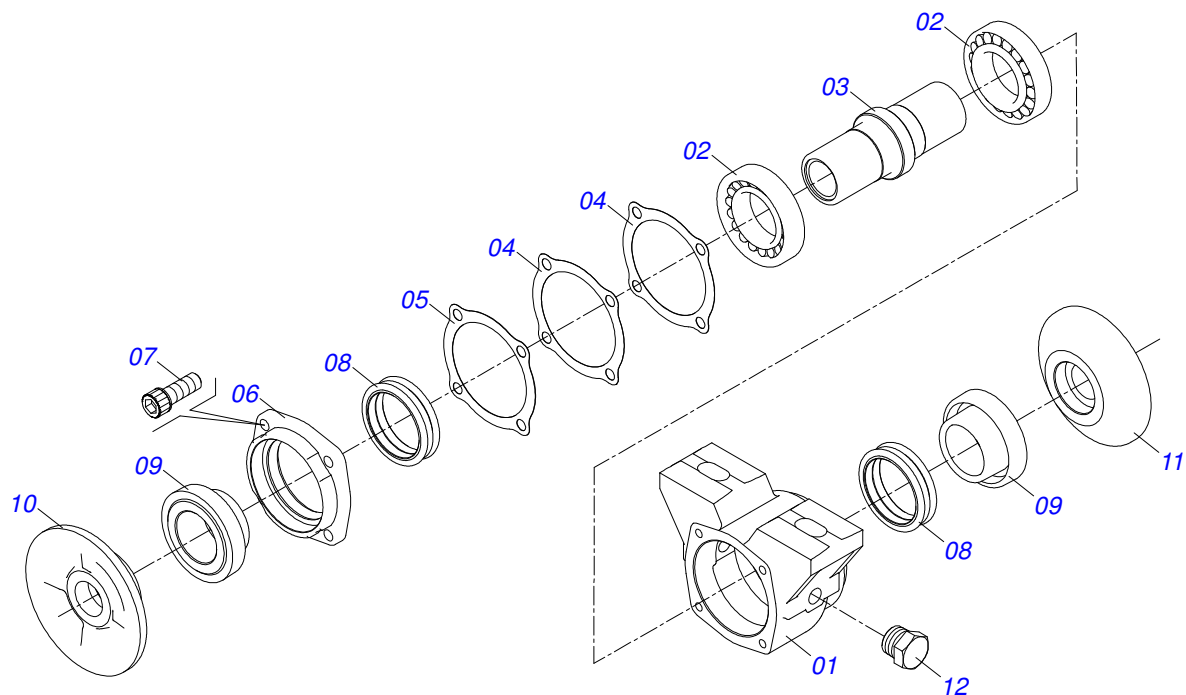

Item	Código	Descrição	Ver Pág.	QT
01	0502010540	CAIXA PARA MANCAL DM MRO - 182	01	01
02	0503010111	ROLAMENTO 30210	02	02
03	0502040218	EIXO GN	01	01
04	0503030013	JUNTA VEDACAO 112 X 90,5 X 0,3	02	02
05	0503030684	JUNTA VEDACAO 112 X 90,5 X 0,1	01	01
06	0502020424	TAMPA CAIXA MANCAL AGRICOLA DM O-182/192,225	01	01
07	0503010134	PARAFUSO 3/8 UNC X 1 C C SI 12.9	04	04
08	0503030026	RETENTOR LP JB-253	02	02
09	0502010541	PORTA RETENTOR COM BUCHA MRO-182(30210)	02	02
10	0502010070	ENCOSTO EXTERNO DO DISCO	01	01
11	0502010071	ENCOSTO INTERNO DO DISCO	01	01
12	0503010856	BUJAO R3/8" BSPT	01	01