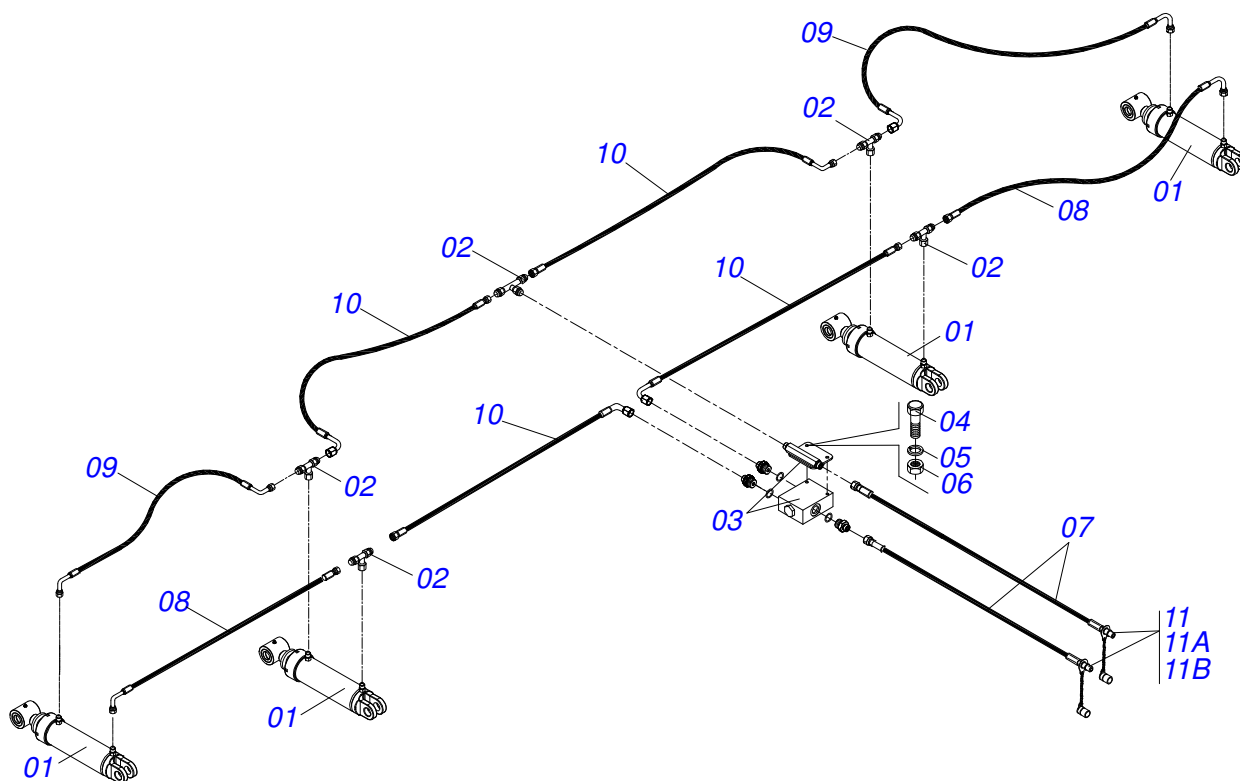

Item	Código	Descrição	Ver Pág.	QT
01	0521045737	CILINDRO HIDRAULICO 44,45 X 85,72 X 515 X 205 EST/MATIC	04	
02	0503037376	ADAPTADOR T COM PORCA GIRATORIA CENTRAL 3/4	05	
03	0511057534	VALVULA DIVISORA FLUXO FD524512TN66 JIC	01	
04	0503010751	PARAFUSO 3/8 UNC X 1.1/4 CS G.5 ZN	02	
05	0503010025	ARRUELA PRESSAO 3/8 ZN 1K01527	02	
06	0503010026	PORCA SEXTAVADA 3/8 UNC G.5 ZN	08	
07	0501080509	MANGUEIRA 3/8 X 3800 TR-TM	02	
08	0501080461	MANGUEIRA 3/8 X 1800 TR-TC	02	
09	0501080393	MANGUEIRA 3/8 X 2200 TC-TC	02	
10	0501080025	MANGUEIRA 3/8 X 1400 TR-TC	04	
11	0501053834	MACHO ENGATE RAPIDO AGRICOLA 1/2 NPT COM TAMPA	02	
11A	0503011627	MACHO ENGRENAGEM RAPIDO AGR 1/2 NPT	02	
11B	0503011882	TAMPA PLASTICA PARA ENGATE RAPIDO MACHO	02