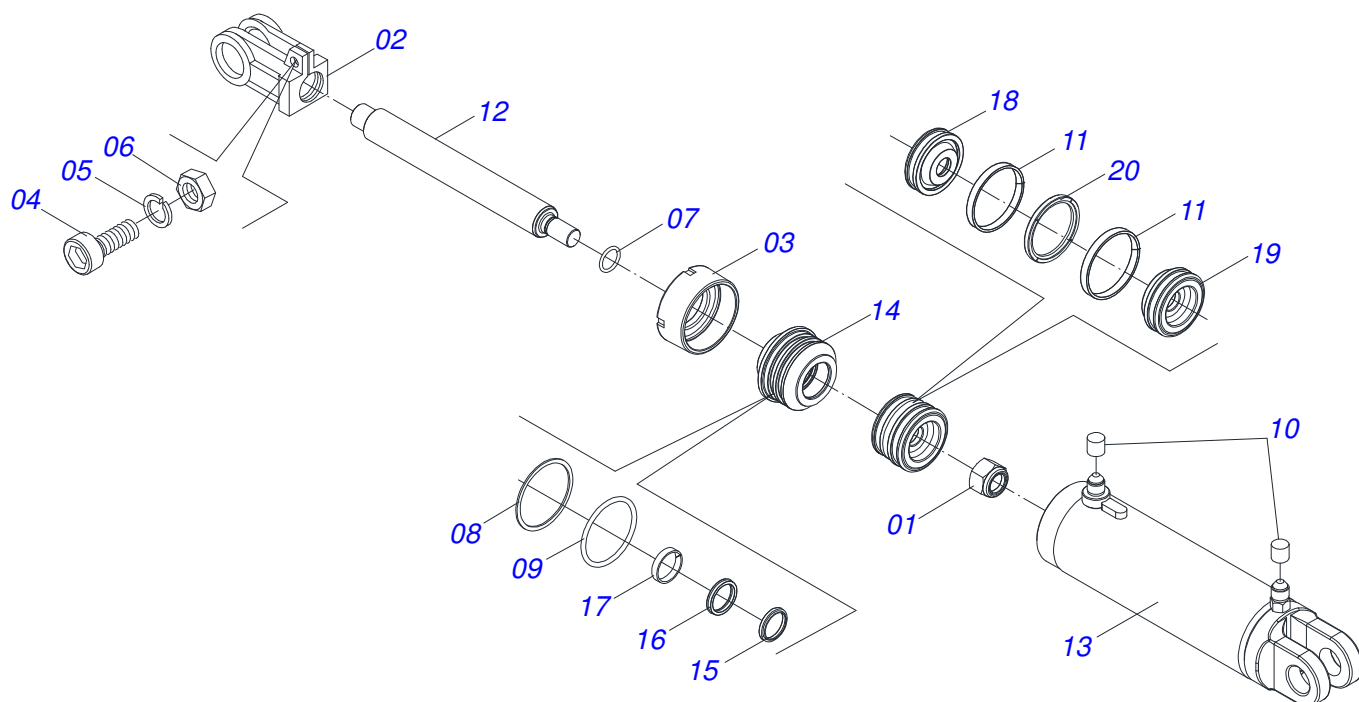

Item	Código	Descrição	Ver Pág.	QT
001	0503010817	PORCA SEXTAVADA AUTOTRAVANTE COM NYLON 1.1/4 UNF ALTA G.5 ZN		01
002	0502040747	GARFO 32,54		01
003	0502010017	TAMPA MOVEL 101,6		01
004	0503011094	PARAFUSO 3/8 UNC X 2 C C S I 12.9		01
005	0503011443	ARRUELA PRESSAO 3/8 SA		01
006	0503010026	PORCA SEXTAVADA 3/8 UNC G.5 ZN		01
007	0503010345	ANEL O RING 2-218 N 3006-9B 1G04609		01
008	0503010338	ANEL O RING 2-342 N 3006-9B 1G04619		01
009	0503011061	ANEL BACK-UP 8-342 1G31076		01
010	0503030385	PLUG CILINDRICO N-002		02
011	0503017889	ANEL GUIA SLYDRING GPUB000138 TRELLEBORG		02
012	0531018245	CORPO EXTENSOR 53,98X395 AST/MATIC		01
013	0521066149	CAMISA 101,6 X 323 EST/MATIC		01
014	0502011250	SUPT ANEIS 53,98 X 101,6		01
015	0503015715	VEDACAO SCRAPER WAE302125-Z201		01
016	0503015642	VEDACAO U-CUP RUUB000970		01
017	0503010973	ANEL G.E.2.1/2X3X1/2 W2-2500-500 PK		01
018	0581012601	EMBOLO 101,60 BY-PASS ESTMATIC		01
019	0581012602	EMBOLO 101,60 BY-PASS EST/MATIC		01
020	0503018651	VEDACAO AX5003+2237 (102,60X85,32X7,90)		01