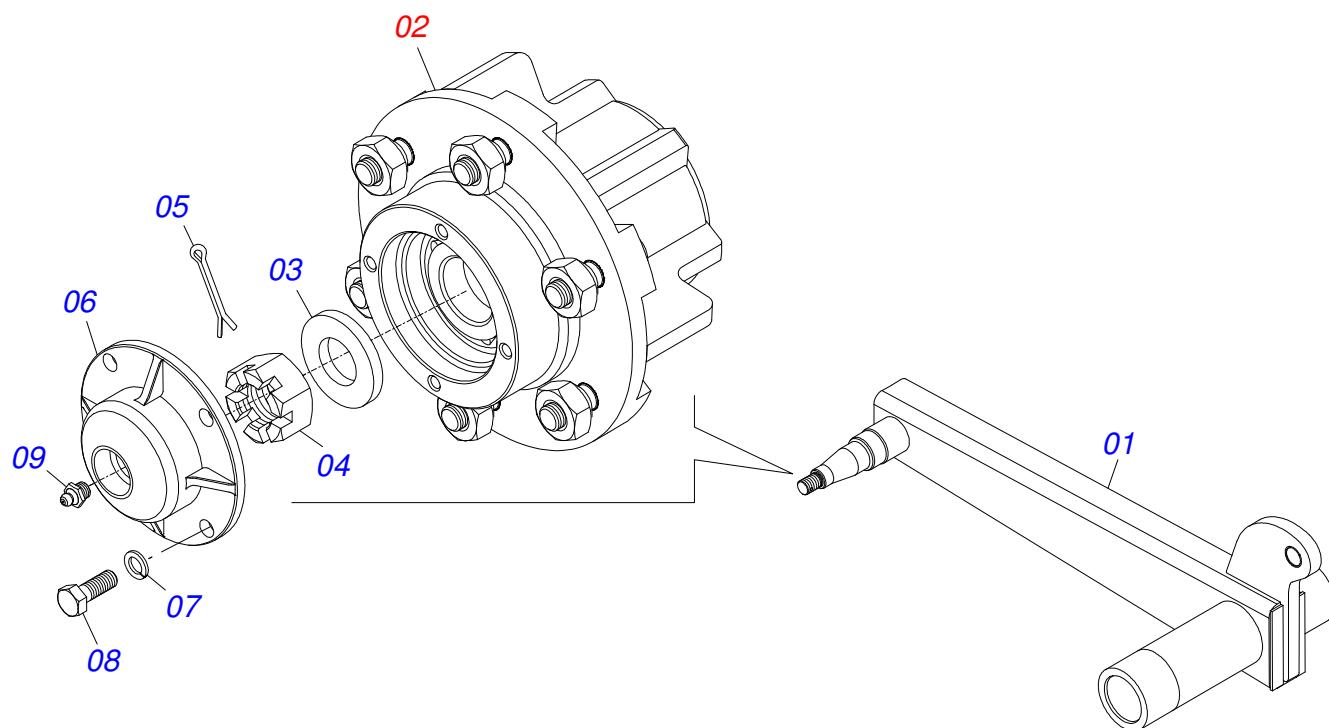

Item	Código	Descrição	Ver Pág.	QT
01	0501068416	RODEIRO DIREITO		01
02	0501051142	CAIXA RODADO COM ROLAMENTO		01
03	0501016545	ARRUELA LISA 26 X 50 X 6,30 ZN		01
04	0503030009	PORCA CASTELO 1 UNS 14FPP X 22 ZN		01
05	0503010018	CONTRAPINO 5/32 X 1.1/2		01
06	0502020591	TAMPA PROTETORA		01
07	0503011444	ARRUELA PRESSAO 5/16 SA		04
08	0503010358	PARAFUSO 5/16 UNC X 7/8 C S G.5 ZN		04
09	0503010002	GRAXEIRA 1800		01