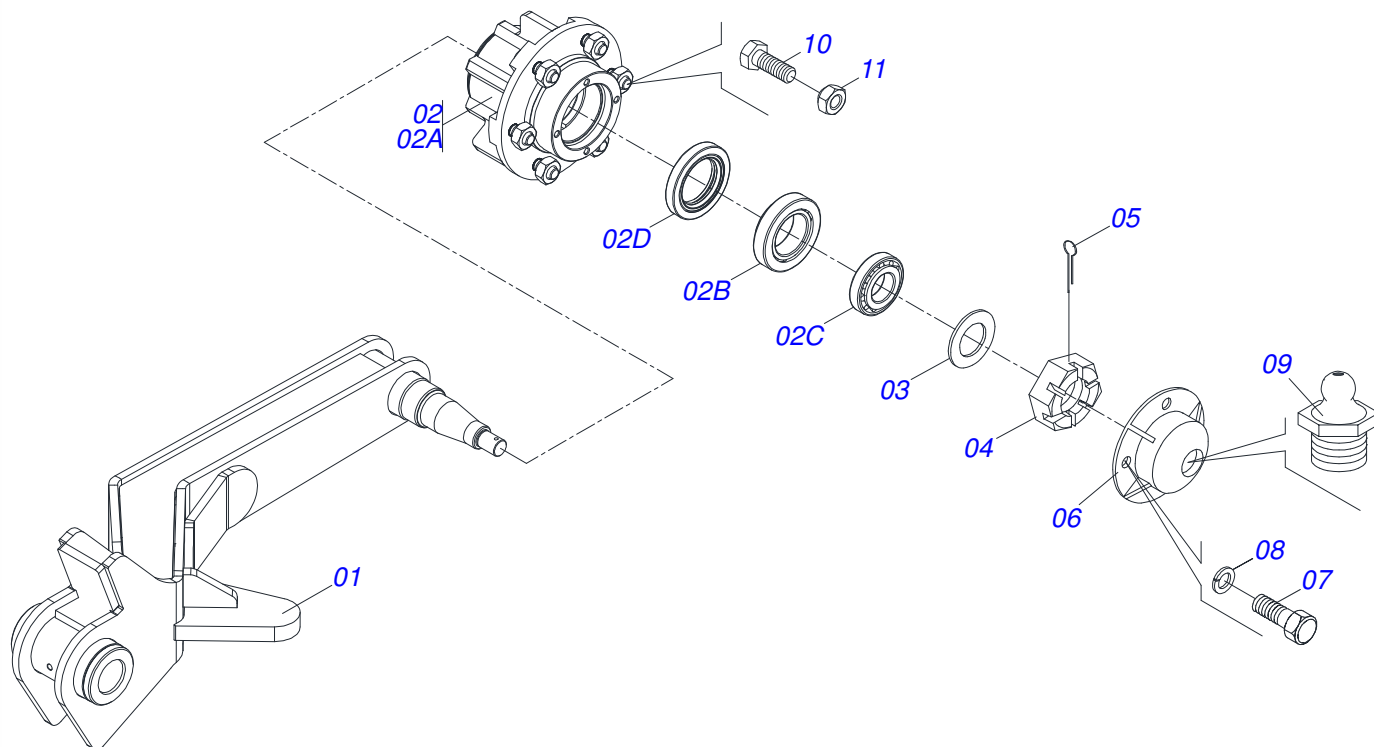

Item	Código	Descrição	Ver Pág.	QT
01	0521066647	RODEIRO ESQUERDO		01
02	0501051142	CAIXA RODADO COM ROLAMENTO		01
02A	0501110728	CAIXA RODADO COM PARAFUSO		01
02B	0503010006	ROLAMENTO 32210 IMP		01
02C	0503010037	ROLAMENTO 30207		01
02D	0503012928	RETENTOR 5985-GB		01
03	0501016545	ARRUELA LISA 26 X 50 X 6,30 ZN		01
04	0503030009	PORCA CASTELO 1 UNS 14FPP X 22 ZN		01
05	0503010018	CONTRAPINO 5/32 X 1.1/2		01
06	0502020591	TAMPA PROTETORA		01
07	0503010358	PARAFUSO 5/16 UNC X 7/8 C S G.5 ZN		04
08	0503011444	ARRUELA PRESSAO 5/16 SA		04
09	0503010002	GRAXEIRA 1800		02
10	0501810127	PARAFUSO RODA 9/16UNFX1.7/8 C.R.G.5 SA		06
11	0503810035	PORCA CONICA 9/16 UNF SA		06