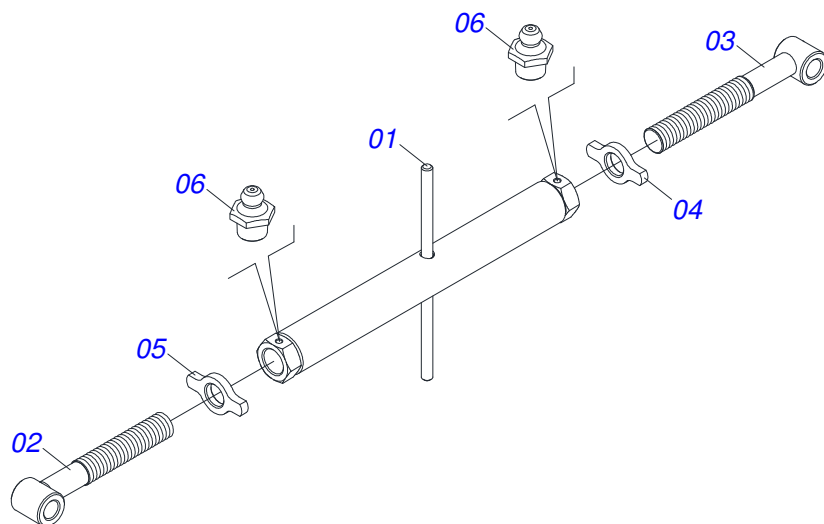

Item	Código	Descrição	Ver Pág.	17/19/21HASTES
01	0511063786	EXTENSOR 950 AST/MATIC E 550		01
02	0511063787	FUSO EXTERNO R1.1/2 UNCX432 DIREITA AST/MAT		01
03	0511063788	FUSO DO EXTENSOR R1.1/2 UNCX432 ESQUERDA AST/MAT		01
04	0541018672	CONTRAPORCA 1.1/2 DIR GCRO 7010 ZN		01
05	0541018673	CONTRAPORCA R1.1/2 ESQ GCRO 7010 ZN		01
06	0503010002	GRAXEIRA 1800		02