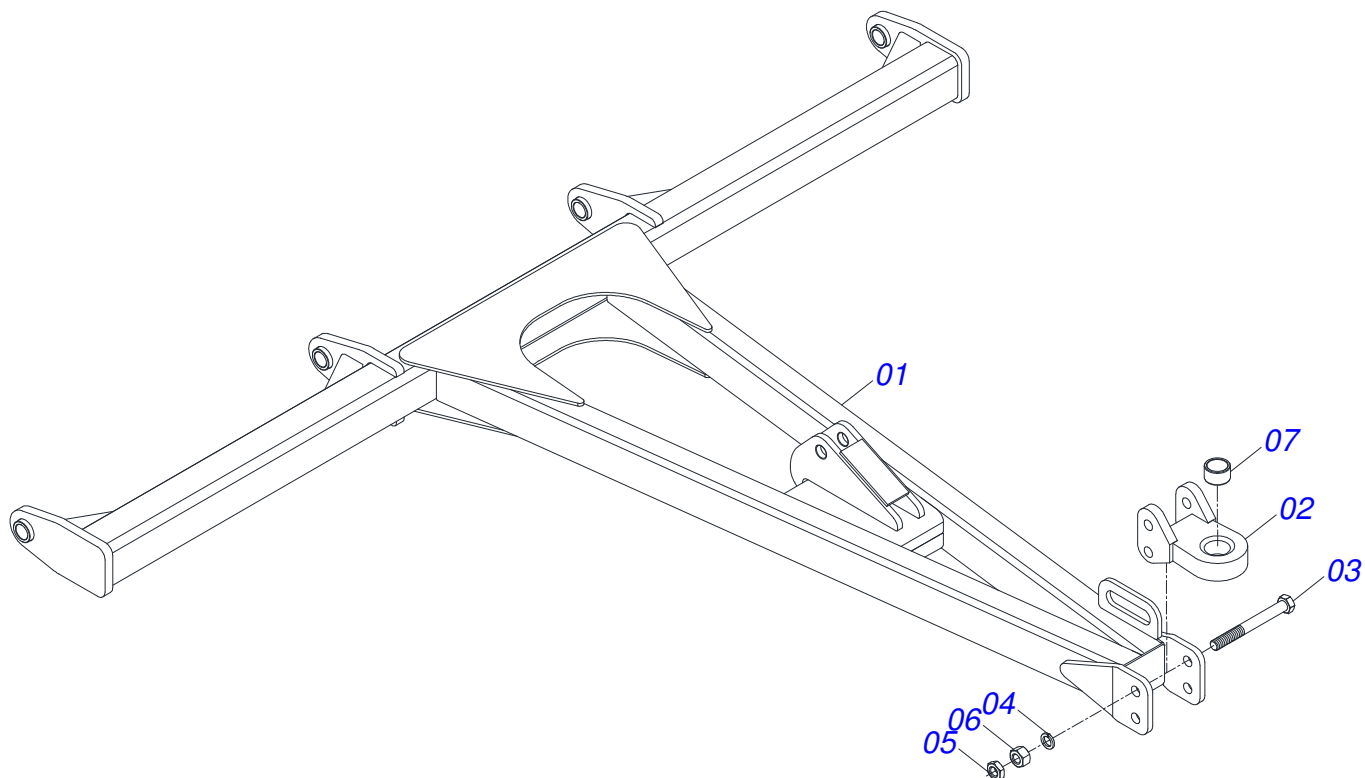

Item	Código	Descrição	Ver Pág.	QT
01	0521066645	CABECALHO AST/MATIC		01
02	0511068234	ENGATE TRATOR		01
03	0501010064	PARAFUSO 1 UNC X 9 CS G.5 ZN		02
04	0503011438	ARRUELA PRESSAO 1 SA		02
05	0503013635	PORCA 1 NC SEXT 1.5/8 BAIX ZN		02
06	0501010059	PORCA SEXTAVADA 1 UNC (PESADA) G.5 ZN		02
07	0551018558	LUVA 48 X 60,3 X 36 GAICR-EHD 6010		01