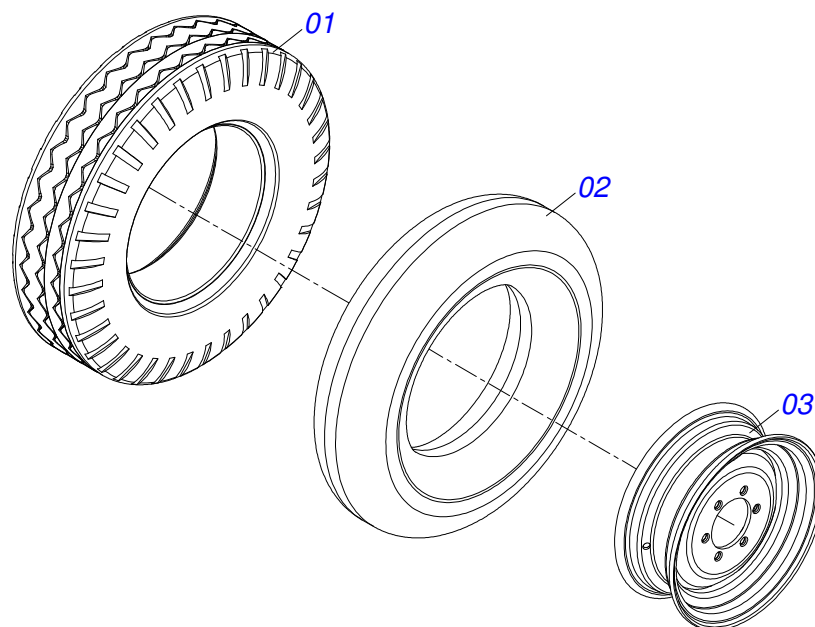

Item	Código	Descrição	Ver Pág.	QT
01	0503012864	PNEU 12LONAS 7.50X16 TRANSP 1G23349		01
02	0503010033	CAMARA AR 7.50 X 16		01
03	0521062708	RODA AG 5 5,5X16 OFFSET 27MM		01