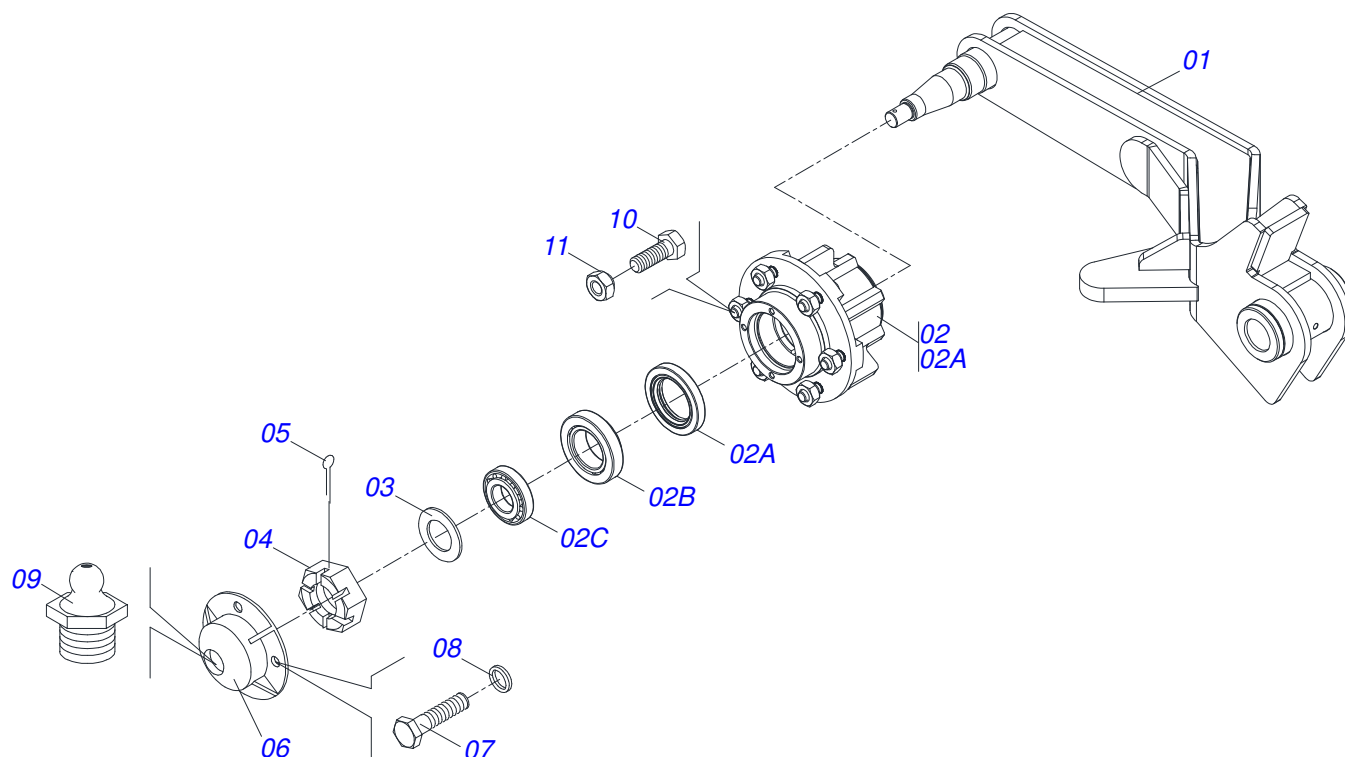

Item	Código	Descrição	Ver Pág.	QT
01	0521066646	RODEIRO DIREITO		01
02	0501051142	CAIXA RODADO COM ROLAMENTO		01
02A	0501110728	CAIXA RODADO COM PARAFUSO		01
02B	0503010006	ROLAMENTO 32210 IMP		01
02C	0503010037	ROLAMENTO 30207		01
02D	0503012928	RETENTOR 5985-GB		01
03	0501016545	ARRUELA LISA 26 X 50 X 6,30 ZN		01
04	0503030009	PORCA CASTELO 1 UNS 14FPP X 22 ZN		01
05	0503010018	CONTRAPINO 5/32 X 1.1/2		01
06	0502020591	TAMPA PROTETORA		01
07	0503010358	PARAFUSO 5/16 UNC X 7/8 C S G.5 ZN		04
08	0503011444	ARRUELA PRESSAO 5/16 SA		04
09	0503010002	GRAXEIRA 1800		02
10	0501810127	PARAFUSO RODA 9/16UNFX1.7/8 C.R.G.5 SA		06
11	0503810035	PORCA CONICA 9/16 UNF SA		06