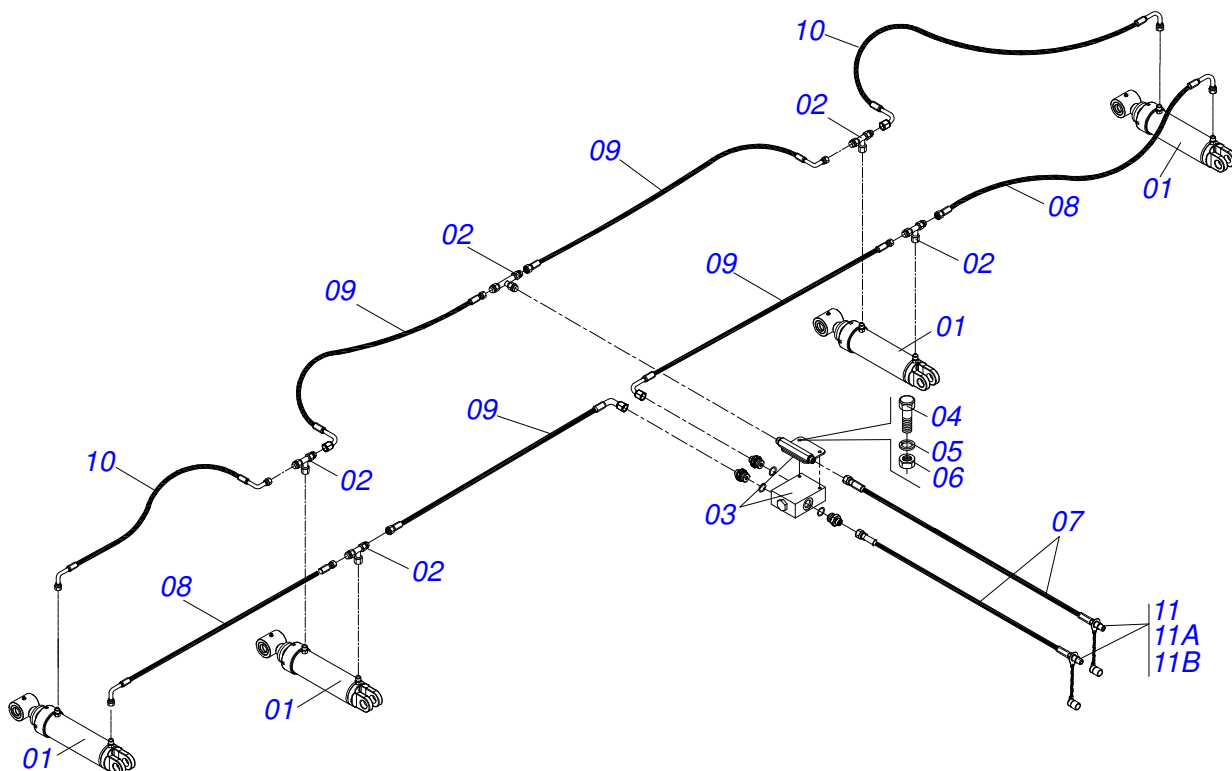

Item	Código	Descrição	Ver Pág.	QT
01	0521045737	CILINDRO HIDRAULICO 44,45 X 85,72 X 515 X 205 EST/MATIC	04	
02	0503037376	ADAPTADOR T COM PORCA GIRATORIA CENTRAL 3/4	05	
03	0511057534	VALVULA DIVISORA FLUXO FD524512TN66 JIC	01	
04	0503010751	PARAFUSO 3/8 UNC X 1.1/4 CS G.5 ZN	02	
05	0503010025	ARRUELA PRESSAO 3/8 ZN 1K01527	02	
06	0503010026	PORCA SEXTAVADA 3/8 UNC G.5 ZN	08	
07	0501080509	MANGUEIRA 3/8 X 3800 TR-TM	02	
08	0501080461	MANGUEIRA 3/8 X 1800 TR-TC	02	
09	0501080450	MANGUEIRA 3/8 X 2200 TR-TC	02	
10	0501080393	MANGUEIRA 3/8 X 2200 TC-TC	04	
11	0501053834	MACHO ENGATE RAPIDO AGRICOLA 1/2 NPT COM TAMPA	02	
11A	0503011627	MACHO ENGRENAGEM RAPIDO AGR 1/2 NPT	02	
11B	0503011882	TAMPA PLASTICA PARA ENGATE RAPIDO MACHO	02