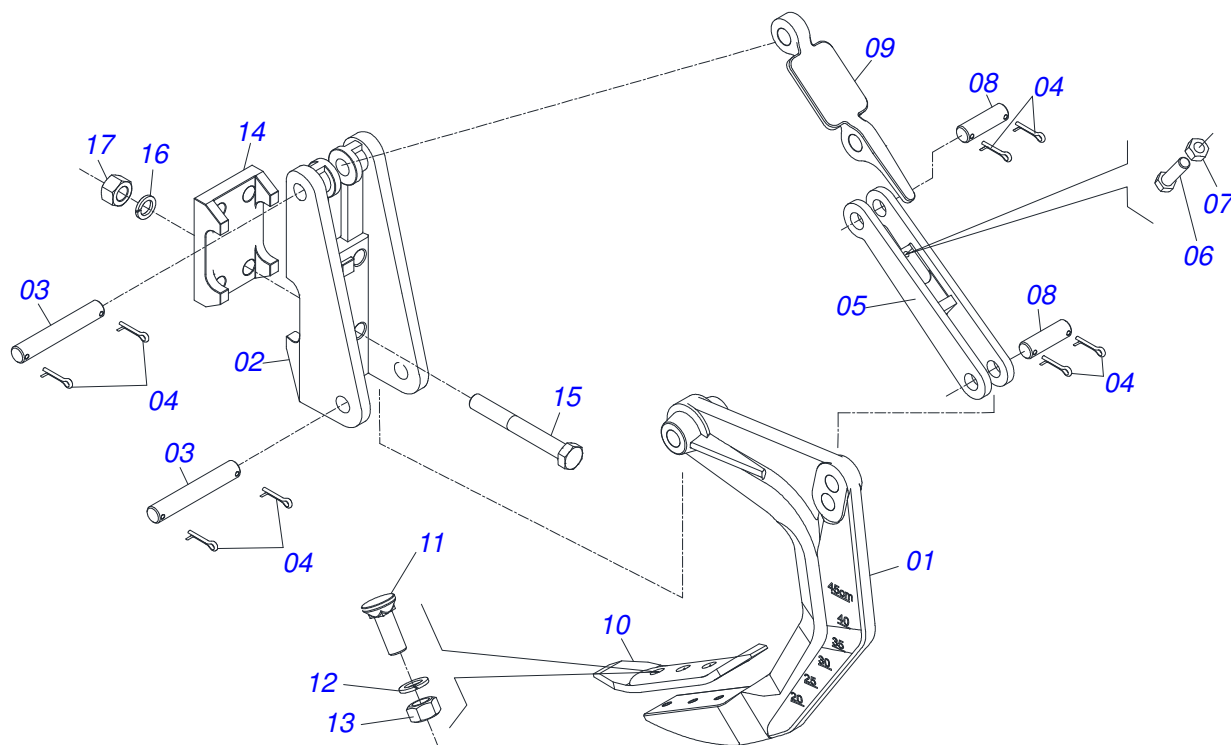

Item	Código	Descrição	Ver Pág.	QT
01	0502011264	HASTE AST/MATIC 450	01	01
02	0502011165	FIXADOR TRASEIRO	01	01
03	0511015688	EIX JUNCAO 28,50X180 AST/MATIC 5 ZN	02	02
04	0503010571	CONTRAPINO 1/4 X 1.1/2	08	08
05	0502011164	ENCOSTO MOLA AARP	01	01
06	0503811135	PARAFUSO 7/16 UNC X 1.1/2 C S G.5 SA	01	01
07	0503010244	PORCA S. 7/16 UNC G.5 ZN	01	01
08	0511015689	EIXO JUNCAO 28,50 X 90 AST/MATIC ZN	02	02
09	0521011631	DESARME DO SISTEMA DE HASTE MOLA PLANA	01	01
10	0624010005	PICAO SUBSOLADOR 16"X3"X1/2" E019	01	01
11	0503812956	PARAFUSO 1/2 BSW X 1.1/2 CEPQ G.5 SA	03	03
12	0503011440	ARRUELA PRESSAO 1/2 SA	03	03
13	0503010020	PORCA 1/2 BSW 12FPP ALTA ZN 1K03768	03	03
14	0502011166	FIXADOR DIANTEIRO	01	01
15	0511019527	PARAFUSO 1 UNF X 8 C S G.7 ZN	04	04
16	0503011438	ARRUELA PRESSAO 1 SA	04	04
17	0503010340	PORCA S. 1 UNS 14 FPP (PESADA) G.8 ZN	04	04