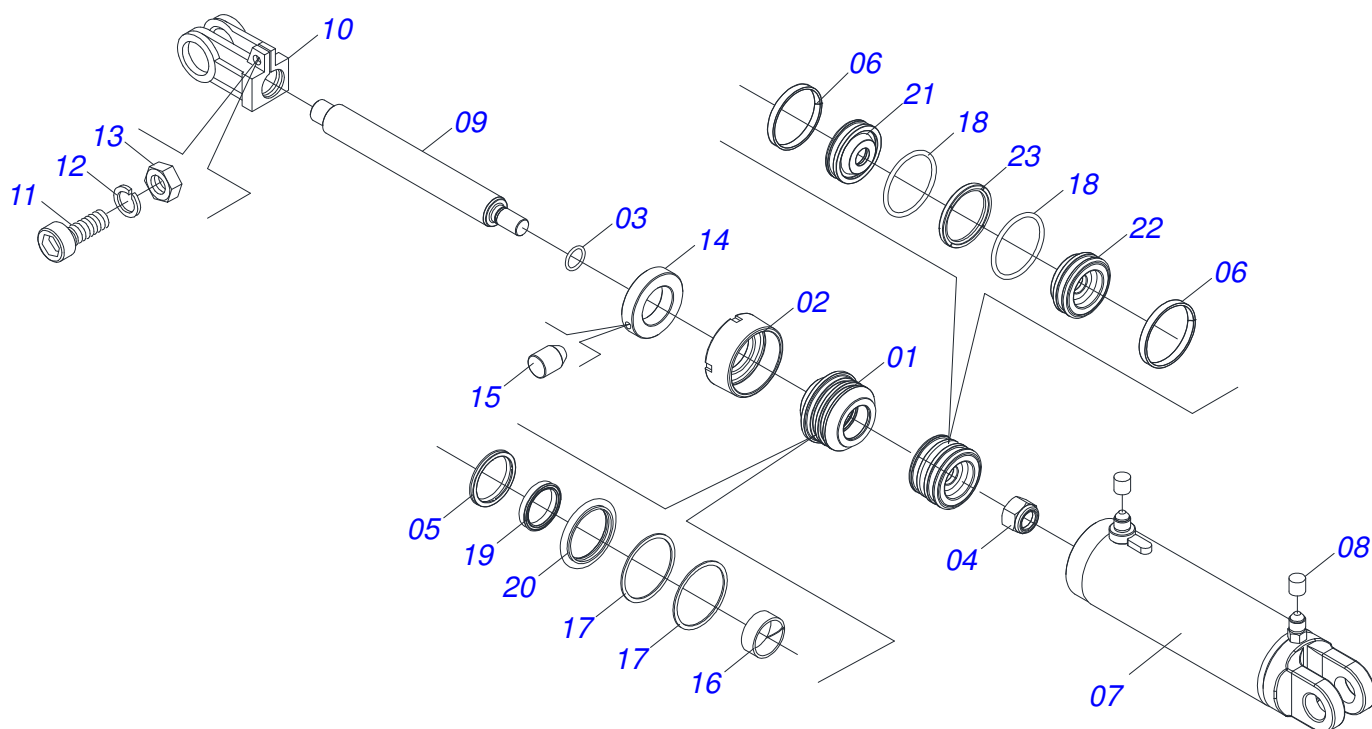

Item	Código	Descrição	Ver Pág.	QT
001	0571019711	SUPORTE ANEIS 44,45 X 85,72		01
002	0571019709	TAMPA MOVEL 85,72 SDA3E		01
003	0503010042	ANEL O RING 2-214 N 3006-9B 1G05116		01
004	0503010063	PORCA SEXTAVADO AUTOTRAVANTE COM NYLON 1 UNS ALTA G.5 ZN		01
005	0503010761	ANEL RASPADOR		01
006	0503017883	ANEL GUIA SLYDRING GPUB000140 TRELLEBORG		02
007	0521066592	CAMISA 85,70 X 384 TRELLEB		01
008	0503030385	PLUG CILINDRICO N-002		02
009	0521010421	EXTENSOR CIL H 44,45 X 396		01
010	0502040747	GARFO 32,54		01
011	0503011094	PARAFUSO 3/8 UNC X 2 C C S I 12.9		01
012	0503010025	ARRUELA PRESSAO 3/8 ZN 1K01527		01
013	0503010026	PORCA SEXTAVADA 3/8 UNC G.5 ZN		01
014	0511018115	BUCHA 45 X 3"X 17 C/R.3/8 AST/MATIC		01
015	0503011148	PARAFUSO 3/8 UNC X 1/2 S C S I 12.9		01
016	0503017938	ANEL GUIA W2-2000-750 (1734)		01
017	0503017940	ANEL BACK-UP 8-337		02
018	0503017939	ANEL O RING 2-337 N 3006-9B		02
019	0503017937	GAXETA 1870-1750-375-B POLYMAX		01
020	0503017936	ANEL OD 044405200171D-BR AGEL		01
021	0581012598	EMBOLO 85,725 BY-PASS EST/MATIC		01
022	0581012597	EMBOLO 85,725 BY-PASS EST/MATIC		01
023	0503018650	VEDACAO AX5001+2232 (86,50X69,44X7,90)		01