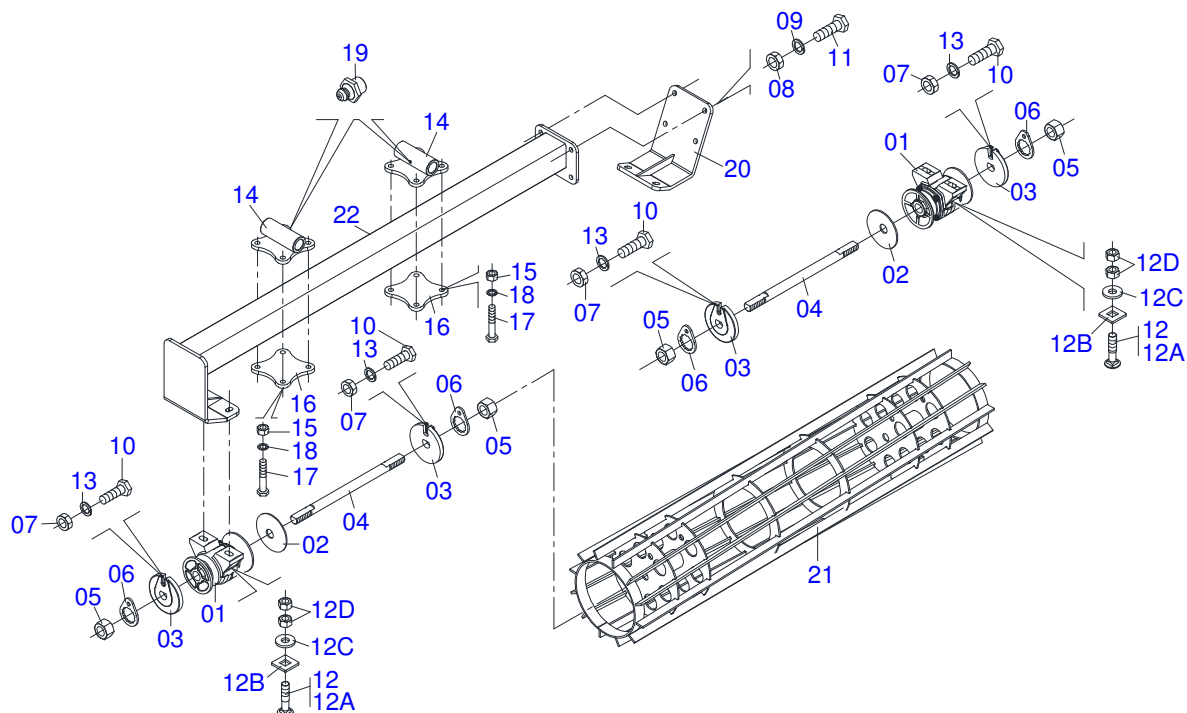

Item	Código	Descrição	Ver Pág.	QT
001	0501046922	MANCAL AGRALE DM OL 192,5 X 1.1/4 IMP.	12	02
002	0531018575	ARRUELA CONCAVA 33,50 X 140 X 4,75		02
003	1902010835	TRAVA EIXO EXTERNO 1.1/4 EXTERNA GN 24		04
004	0501010752	EIXO 1.1/4 X 500 SACM		02
005	0501010087	PORCA 1.1/4 UNC SEXT 2 ZN		04
006	0501010455	TRAVA PORCA GN/GNL		04
007	0503010060	PORCA SEXTAVADA 1/2 UNC G.5 ZN		04
008	0503010013	PORCA SEXTAVADA 5/8 UNC G.5 ZN		04
009	0503011445	ARRUELA PRESSAO 5/8 SA		04
010	0501010161	PARAFUSO 1/2 UNC X 1.1/4 C S G.2 ZN		04
011	0503010232	PARAFUSO 5/8 UNC X 1.3/4 C S G.5 ZN		04
012	0501058802	CONJUNTO PECAS IMPLEMENTO 5/8 UNC X 2.3/4 CAPQ		04
012A	0503015154	PARAFUSO 5/8 UNC X 2.3/4 CAPQ G.5 ZN		01
012B	0501010947	TRAVA PARAFUSO 5/8		01
012C	0501012140	ARRUELA LISA 16,50 X 40 X 4,00 ZN		01
012D	0503010013	PORCA SEXTAVADA 5/8 UNC G.5 ZN		02
013	0503011440	ARRUELA PRESSAO 1/2 SA		04
014	0521065253	FIXADOR ROLO DESTORROADOR		02
015	0503010013	PORCA SEXTAVADA 5/8 UNC G.5 ZN		08
016	0571017230	PLACA DE FIXAÇÃO DO ROLO		02
017	0501013867	PARAFUSO 5/8 UNC X 6 CS G.5 ZN		08
018	0503010027	ARRUELA PRESSAO 5/8 ZN 1K01574		08
019	0503010002	GRAXEIRA 1800		02
020	0521062673	SAPATA MOVEL DE FIXAÇÃO ROLO		01
021	0521065547	ROLO DESTORROADOR 1690		01
022	0521065550	SUPORTE ROLO DESTORROADOR 1730		01