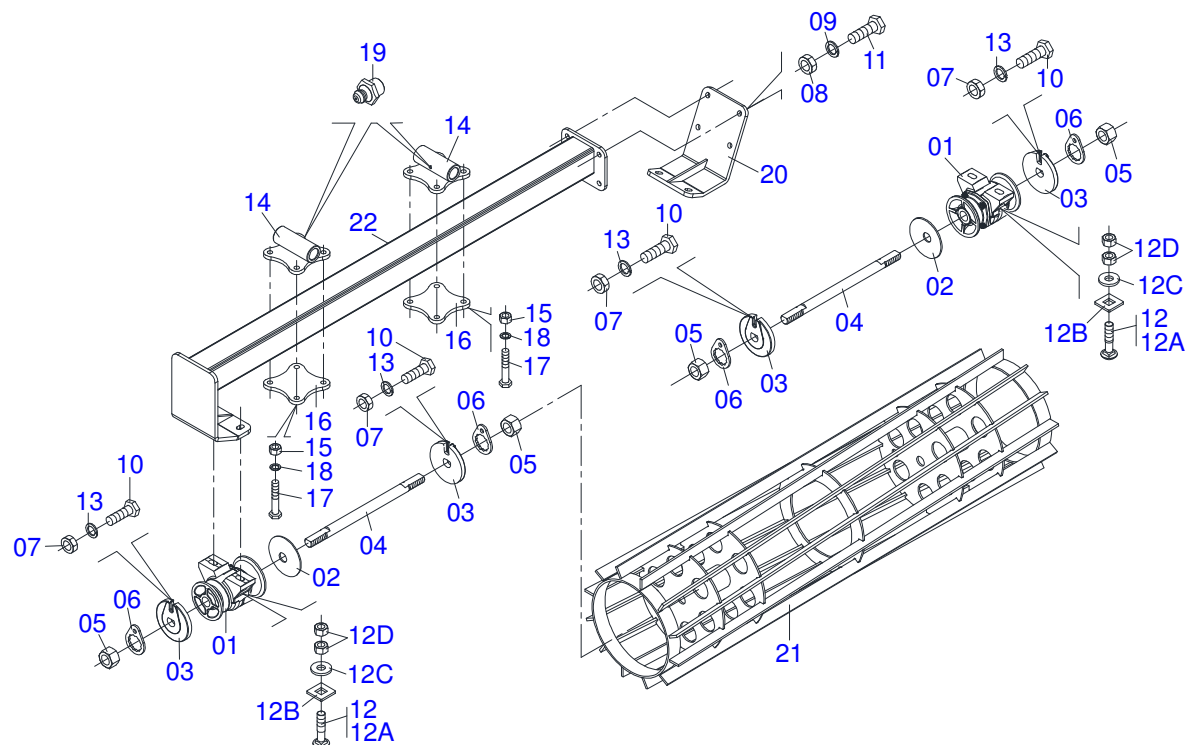

Item	Código	Descrição	Ver Pág.	QT
001	0501046922	MANCAL AGRALE DM OL 192,5 X 1.1/4 IMP.	12	02
002	0531018575	ARRUELA CONCAVA 33,50 X 140 X 4,75		02
003	1902010835	TRAVA EIXO EXTERNO 1.1/4 EXTERNA GN 24		04
004	0501010752	EIXO 1.1/4 X 500 SACM		02
005	0501010087	PORCA 1.1/4 UNC SEXT 2 ZN		04
006	0501010455	TRAVA PORCA GN/GNL		04
007	0503010060	PORCA SEXTAVADA 1/2 UNC G.5 ZN		04
008	0503010013	PORCA SEXTAVADA 5/8 UNC G.5 ZN		04
009	0503011445	ARRUELA PRESSAO 5/8 SA		04
010	0501010161	PARAFUSO 1/2 UNC X 1.1/4 C S G.2 ZN		04
011	0503010232	PARAFUSO 5/8 UNC X 1.3/4 C S G.5 ZN		04
012	0501058802	CONJUNTO PECAS IMPLEMENTO 5/8 UNC X 2.3/4 CAPQ		04
012A	0503015154	PARAFUSO 5/8 UNC X 2.3/4 CAPQ G.5 ZN		01
012B	0501010947	TRAVA PARAFUSO 5/8		01
012C	0501012140	ARRUELA LISA 16,50 X 40 X 4,00 ZN		01
012D	0503010013	PORCA SEXTAVADA 5/8 UNC G.5 ZN		02
013	0503011440	ARRUELA PRESSAO 1/2 SA		04
014	0521065253	FIXADOR ROLO DESTORROADOR		02
015	0503010013	PORCA SEXTAVADA 5/8 UNC G.5 ZN		08
016	0571017230	PLACA DE FIXAÇÃO DO ROLO		02
017	0501013867	PARAFUSO 5/8 UNC X 6 CS G.5 ZN		08
018	0503010027	ARRUELA PRESSAO 5/8 ZN 1K01574		08
019	0503010002	GRAXEIRA 1800		02
020	0521062673	SAPATA MOVEL DE FIXAÇÃO ROLO		01
021	0521065547	ROLO DESTORROADOR 1690		01
022	0521065550	SUPORTE ROLO DESTORROADOR 1730		01