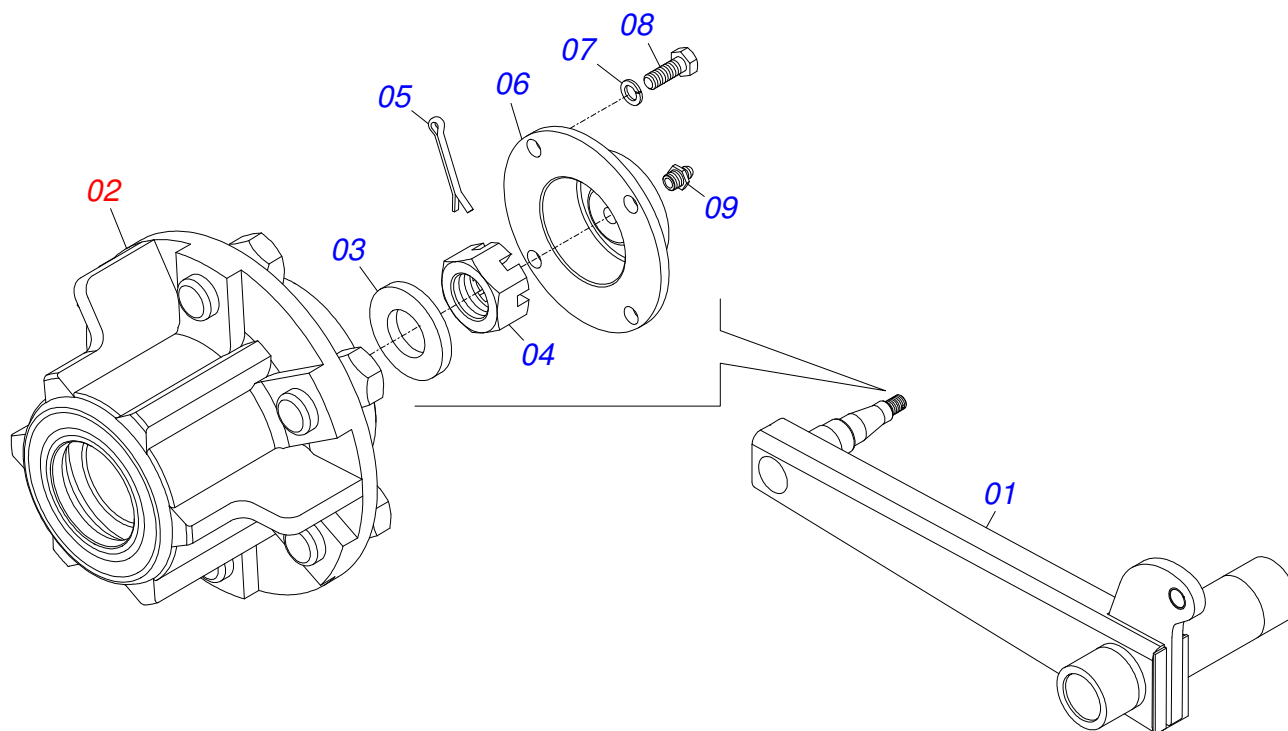

Item	Código	Descrição	Ver Pág.	QT
01	0501068417	RODEIRO ESQUERDO		01
02	0501051142	CAIXA RODADO COM ROLAMENTO		01
03	0501016545	ARRUELA LISA 26 X 50 X 6,30 ZN		01
04	0503030009	PORCA CASTELO 1 UNS 14FPP X 22 ZN		01
05	0503010018	CONTRAPINO 5/32 X 1.1/2		01
06	0502020591	TAMPA PROTETORA		01
07	0503011444	ARRUELA PRESSAO 5/16 SA		04
08	0503010358	PARAFUSO 5/16 UNC X 7/8 C S G.5 ZN		04
09	0503010002	GRAXEIRA 1800		01