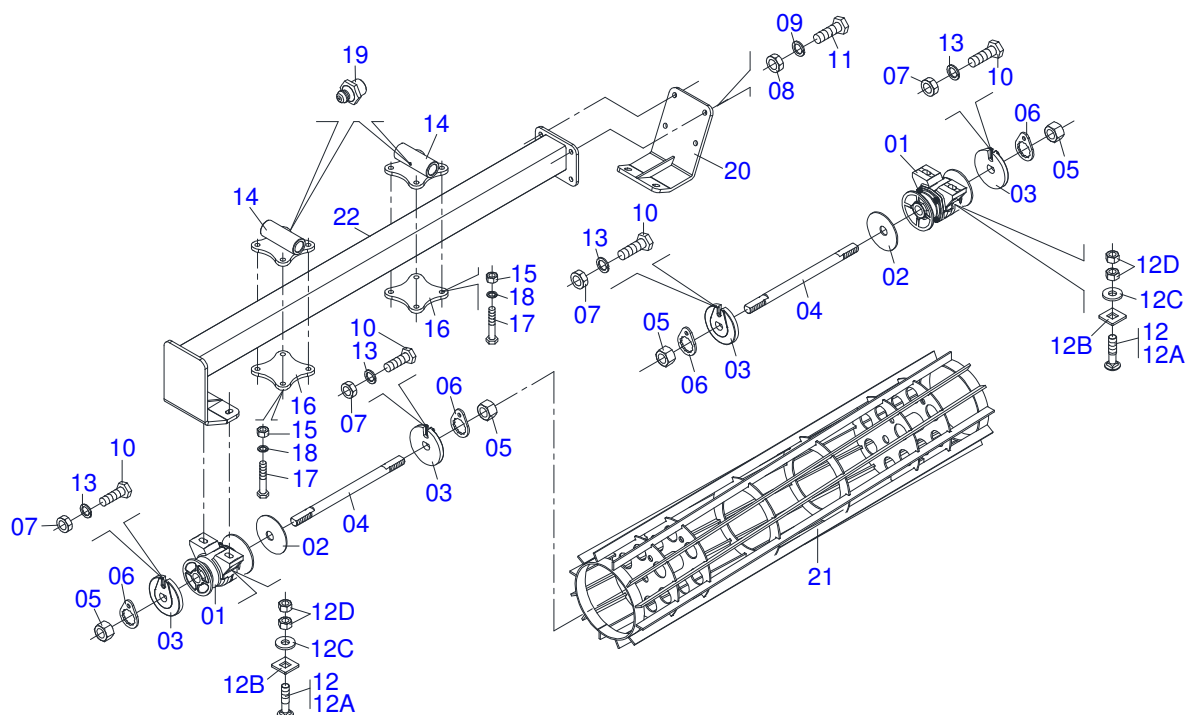

Item	Código	Descrição	Ver Pág.	QT
001	0501046922	MANCAL AGRALE DM OL 192,5 X 1.1/4 IMP.	12	02
002	0531018575	ARRUELA CONCAVA 33,50 X 140 X 4,75		02
003	1902010835	TRAVA EIXO EXTERNO 1.1/4 EXTERNA GN 24		04
004	0501010752	EIXO 1.1/4 X 500 SACM		02
005	0501010087	PORCA 1.1/4 UNC SEXT 2 ZN		04
006	0501010455	TRAVA PORCA GN/GNL		04
007	0503010060	PORCA SEXTAVADA 1/2 UNC G.5 ZN		04
008	0503010013	PORCA SEXTAVADA 5/8 UNC G.5 ZN		04
009	0503011445	ARRUELA PRESSAO 5/8 SA		04
010	0501010161	PARAFUSO 1/2 UNC X 1.1/4 C S G.2 ZN		04
011	0503010232	PARAFUSO 5/8 UNC X 1.3/4 C S G.5 ZN		04
012	0501058802	CONJUNTO PECAS IMPLEMENTO 5/8 UNC X 2.3/4 CAPQ		04
012A	0503015154	PARAFUSO 5/8 UNC X 2.3/4 CAPQ G.5 ZN		01
012B	0501010947	TRAVA PARAFUSO 5/8		01
012C	0501012140	ARRUELA LISA 16,50 X 40 X 4,00 ZN		01
012D	0503010013	PORCA SEXTAVADA 5/8 UNC G.5 ZN		02
013	0503011440	ARRUELA PRESSAO 1/2 SA		04
014	0521065253	FIXADOR ROLO DESTORROADOR		02
015	0503010013	PORCA SEXTAVADA 5/8 UNC G.5 ZN		08
016	0571017230	PLACA DE FIXAÇÃO DO ROLO		02
017	0501013867	PARAFUSO 5/8 UNC X 6 CS G.5 ZN		08
018	0503010027	ARRUELA PRESSAO 5/8 ZN 1K01574		08
019	0503010002	GRAXEIRA 1800		02
020	0521062673	SAPATA MOVEL DE FIXAÇÃO ROLO		01
021	0521065479	ROLO DESTORROADOR 2290		01
022	0521065480	SUPORTE ROLO DESTORROADOR 2330		01