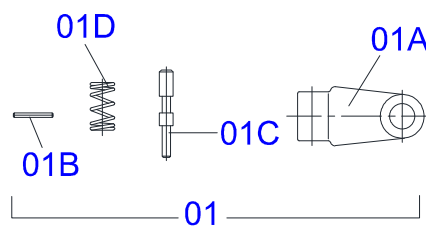

INDICE

0511048624	CHASSI DISTR COMPL DCA 1200 S-0810	1
0909092793	MULTIPL TATU COMPL DCA 1500 CP	2
0511043451	CX TRANS TRIPLA CENTRO 940 DCA 1500	3
0511044496	CARDAN 20X 800 T1/T4 CC1000/4P	4
0909091348	DISCOS DISTRIBUIDOR DOSADOR	5
0909091347	MEXEDOR DCA 1500	6
0909091344	ACIONADOR DO COMANDO C/ CABOS	7
0909091346	RESERVATORIO DCA 1500	8

Item	Código	Descrição	Ver Pág.	QT
01	0511048624	CHASSI DISTR COMPL DCA 1200 S-0810	1	01
01A	0511066640	CHASSI DISTRIBUIDOR DCA 2		01
01B	0521010596	EIXO JUNCAO 27,80 X 125 ZN		02
01C	0503030085	PINO TRAVA 5,7 X 40		03
01D	0521010578	EIXO JUNCAO 25 X 110 FURO 95 ZN		01
01E	0503013686	PARAF 3/8 UNC X 3/4 C S INOX		05
01F	0503012535	ARRUELA PRESSAO 3/8 INOX 1K01872		05
01G	0503012531	PORCA 3/8 UNC SEXTAVADA INOX		05
01H	0531011431	PROTETOR FRONTAL DCA 1500		01

Item	Código	Descrição	Ver Pág.
01	0502010312	CAIXA REDUCAO DISTRIBUIDOR	03
02	0502012312	CANOPLA 361 DCA 1500	02
03	0503010237	PARAFUSO 3/8 UNC X 1 C S G.5 ZN	32
04	0503011443	ARRUELA PRESSAO 3/8 SA	32
05	0541014894	EIXO MAIOR REDUTOR DCA 1500	01
06	0503031030	CHAVETA 5/16 X 25	05
07	0503030153	ENGRENAGEM CONICA 15Z EG-1369	06
08	0503010276	ROLAMENTO 6206	10
09	0503010707	ANEL RETENTOR PARA EIXO 501030	04
10	0502010437	CUBO CENTRAL	01
11	0511016458	EIXO REDUCAO DISTRIBUIDOR 175	01
12	0503010083	RETENTOR 50791MBL WIL / 5000BA ARCA	02
13	0503030157	JUNTA VEDACAO 130 X 81,5 X 0,2	09
14	0502010357	TAMPA INFERIOR	02
15	0511016459	EIXO RED DISTR 220 DCA2	02
16	0502010324	TAMPA SUPERIOR	02
17	0511016550	ADAPTADOR RESPIRO 18	02
18	0503010325	VALVULA VCA-118 (RESPIRO)	02
19	0503010123	BUJAO 1/2" BSPT	03
20	0541014895	EIXO MENOR REDUTOR 445 DCA 1500	01