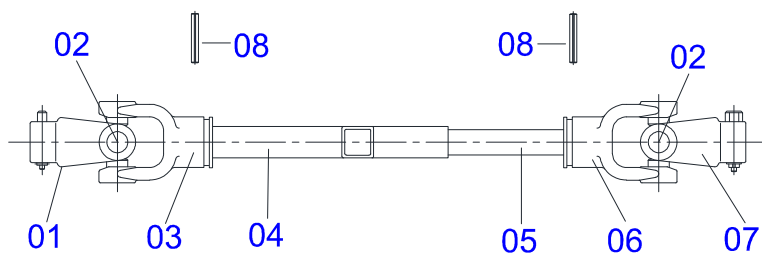

INDICE

0511048624	CHASSI DISTR COMPL DCA 1200 S-0810	1
0909092793	MULTIPL TATU COMPL DCA 1500 CP	2
0511043451	CX TRANS TRIPLA CENTRO 940 DCA 1500	3
0511044496	CARDAN 20X 800 T1/T4 CC1000/4P	4
0909091348	DISCOS DISTRIBUIDOR DOSADOR	5
0909091347	MEXEDOR DCA 1500	6
0909091344	ACIONADOR DO COMANDO C/ CABOS	7
0909091346	RESERVATORIO DCA 1500	8

Item	Código	Descrição	Ver Pág.	QT
01	0511048624	CHASSI DISTR COMPL DCA 1200 S-0810	1	01
01A	0511066640	CHASSI DISTRIBUIDOR DCA 2		01
01B	0521010596	EIXO JUNCAO 27,80 X 125 ZN		02
01C	0503030085	PINO TRAVA 5,7 X 40		03
01D	0521010578	EIXO JUNCAO 25 X 110 FURO 95 ZN		01
01E	0503013686	PARAF 3/8 UNC X 3/4 C S INOX		05
01F	0503012535	ARRUELA PRESSAO 3/8 INOX 1K01872		05
01G	0503012531	PORCA 3/8 UNC SEXTAVADA INOX		05
01H	0531011431	PROTETOR FRONTAL DCA 1500		01

Item	Código	Descrição	Ver Pág.
01	0502010312	CAIXA REDUCAO DISTRIBUIDOR	03
02	0502012312	CANOPLA 361 DCA 1500	02
03	0503010237	PARAFUSO 3/8 UNC X 1 C S G.5 ZN	32
04	0503011443	ARRUELA PRESSAO 3/8 SA	32
05	0541014894	EIXO MAIOR REDUTOR DCA 1500	01
06	0503031030	CHAVETA 5/16 X 25	05
07	0503030153	ENGRENAGEM CONICA 15Z EG-1369	06
08	0503010276	ROLAMENTO 6206	10
09	0503010707	ANEL RETENTOR PARA EIXO 501030	04
10	0502010437	CUBO CENTRAL	01
11	0511016458	EIXO REDUCAO DISTRIBUIDOR 175	01
12	0503010083	RETENTOR 50791MBL WIL / 5000BA ARCA	02
13	0503030157	JUNTA VEDACAO 130 X 81,5 X 0,2	09
14	0502010357	TAMPA INFERIOR	02
15	0511016459	EIXO RED DISTR 220 DCA2	02
16	0502010324	TAMPA SUPERIOR	02
17	0511016550	ADAPTADOR RESPIRO 18	02
18	0503010325	VALVULA VCA-118 (RESPIRO)	02
19	0503010123	BUJAO 1/2" BSPT	03
20	0541014895	EIXO MENOR REDUTOR 445 DCA 1500	01