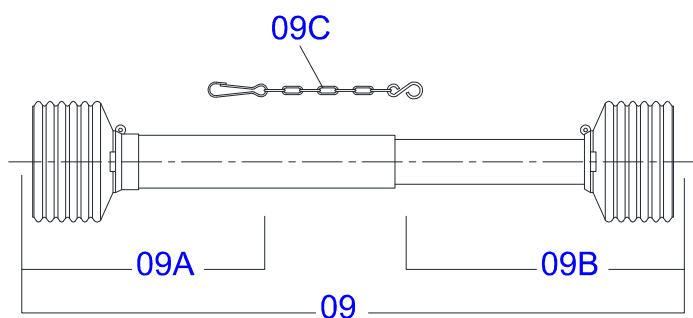

Item	Código	Descrição	Ver Pág.
00	0511044496	CARDAN 20X 800 T1/T4 CC1000/4P	4
01	0501050332	TERM 1-20 C/ ENG RAP CC10 CAC	01
01A	0502010561	TERM 1-20 ENT 1.3/8 CC10	01
01B	0503010838	PINO ELASTICO 701060 3 X 20	01
01C	0521010637	EIXO JUNCAO ENG RAP 13,20 X 75 CAC	01
01D	0503030518	MOLA COMPRIDA 13 X 25 X 1,2	01
02	0503014639	CRUZETA 23,82 X 61,20 CC04	02
03	0503014638	TERMINAL C/FQ FEMEA C/CANAL CC12C	01
04	0503014642	TUBO Q FEMEA S1000 CC07	01
05	0503014643	TUBO Q MACHO S1000 CC08	01
06	0503014640	TERMINAL FQ MACHO C/CANAL CC11C	01
07	0503014641	TERMINAL FR C/FURO TRANSV CC13	01
08	0503014646	PINO ELASTICO CC05B	02
09	0503014689	PROT COMPL CARDAN CCP1000-4 DCA1500	01
09A	0503014644	PROT PLAST P/JUNTA LUVA CCPS1000F	01
09B	0503014645	PROT PLAST P/JUNTA EIXO CCPS1000M	01
09C	0503012023	CORRENTE PARA PROTECAO JUNTA UNIVERSAL	02