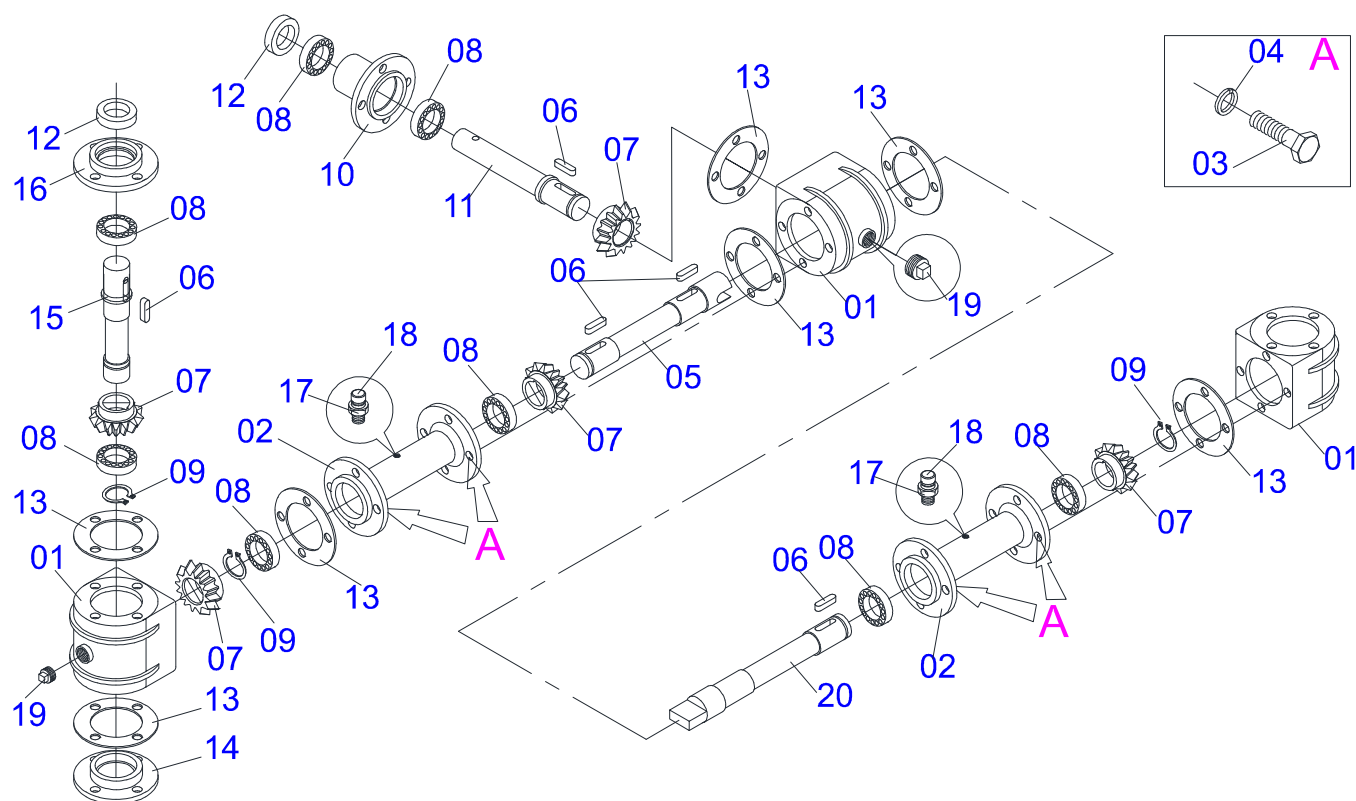

CATÁLOGO DE PEÇAS

DISTRIBUIDORES

Código:

0501091018

Produto:

DCA 1200

Série:

S-0810

INDICE

0511048624	CHASSI DISTR COMPL DCA 1200 S-0810	1
0909092793	MULTIPL TATU COMPL DCA 1500 CP	2
0511043451	CX TRANS TRIPLA CENTRO 940 DCA 1500	3
0511044496	CARDAN 20X 800 T1/T4 CC1000/4P	4
0909091348	DISCOS DISTRIBUIDOR DOSADOR	5
0909091347	MEXEDOR DCA 1500	6
0909091344	ACIONADOR DO COMANDO C/ CABOS	7
0909091346	RESERVATORIO DCA 1500	8

Item	Código	Descrição	Ver Pág.	QT
01	0511048624	CHASSI DISTR COMPL DCA 1200 S-0810	1	01
01A	0511066640	CHASSI DISTRIBUIDOR DCA 2		01
01B	0521010596	EIXO JUNCAO 27,80 X 125 ZN		02
01C	0503030085	PINO TRAVA 5,7 X 40		03
01D	0521010578	EIXO JUNCAO 25 X 110 FURO 95 ZN		01
01E	0503013686	PARAF 3/8 UNC X 3/4 C S INOX		05
01F	0503012535	ARRUELA PRESSAO 3/8 INOX 1K01872		05
01G	0503012531	PORCA 3/8 UNC SEXTAVADA INOX		05
01H	0531011431	PROTETOR FRONTAL DCA 1500		01

Item	Código	Descrição	Ver Pág.
01	0502010312	CAIXA REDUCAO DISTRIBUIDOR	03
02	0502012312	CANOPLA 361 DCA 1500	02
03	0503010237	PARAFUSO 3/8 UNC X 1 C S G.5 ZN	32
04	0503011443	ARRUELA PRESSAO 3/8 SA	32
05	0541014894	EIXO MAIOR REDUTOR DCA 1500	01
06	0503031030	CHAVETA 5/16 X 25	05
07	0503030153	ENGRENAGEM CONICA 15Z EG-1369	06
08	0503010276	ROLAMENTO 6206	10
09	0503010707	ANEL RETENTOR PARA EIXO 501030	04
10	0502010437	CUBO CENTRAL	01
11	0511016458	EIXO REDUCAO DISTRIBUIDOR 175	01
12	0503010083	RETENTOR 50791MBL WIL / 5000BA ARCA	02
13	0503030157	JUNTA VEDACAO 130 X 81,5 X 0,2	09
14	0502010357	TAMPA INFERIOR	02
15	0511016459	EIXO RED DISTR 220 DCA2	02
16	0502010324	TAMPA SUPERIOR	02
17	0511016550	ADAPTADOR RESPIRO 18	02
18	0503010325	VALVULA VCA-118 (RESPIRO)	02
19	0503010123	BUJAO 1/2" BSPT	03
20	0541014895	EIXO MENOR REDUTOR 445 DCA 1500	01