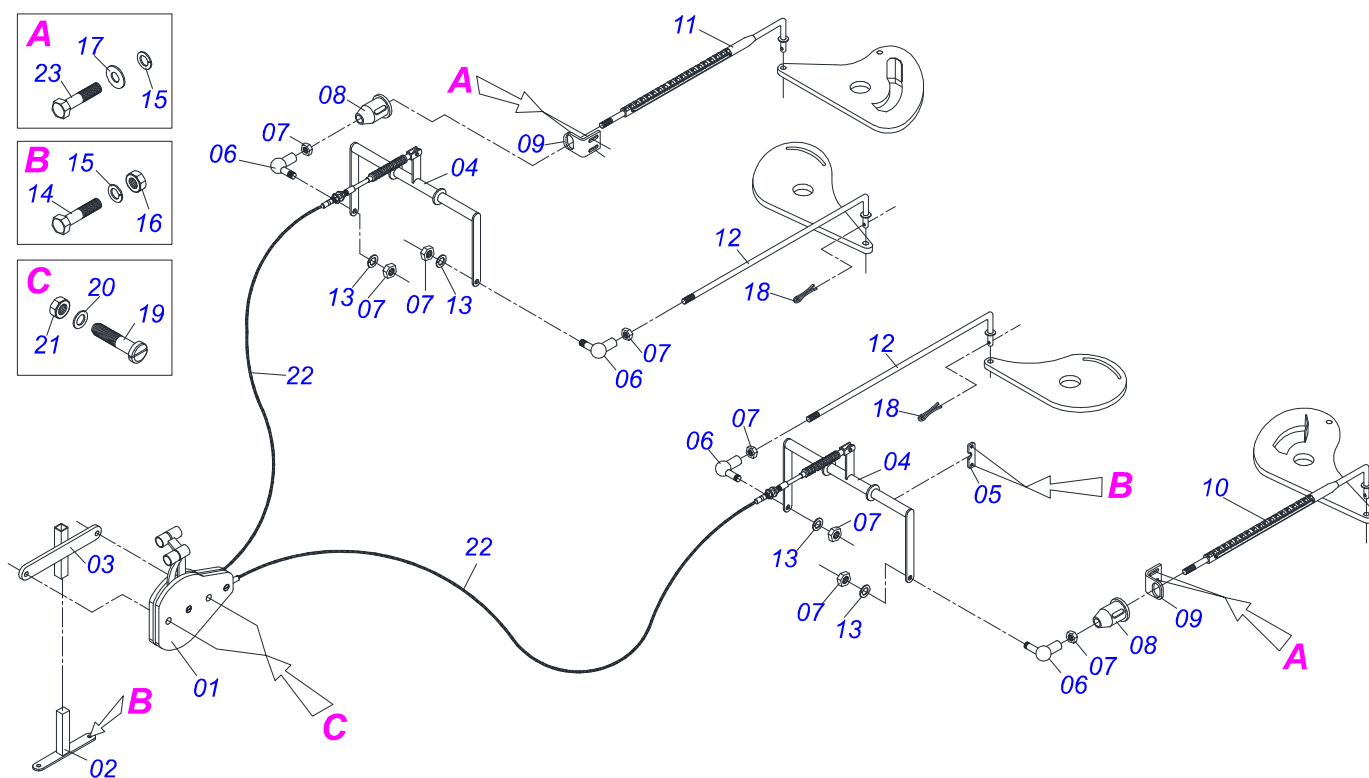

Item	Código	Descrição	Ver Pág.
01	0503032533	COMANDO C/ CABO ACO DCA 1500	01
02	0511066254	SUPORTE FIX COMANDO	01
03	0511066255	FIXADOR COMANDO	01
04	0511066274	ARTICUL HASTES DCA 1500	02
05	0541014859	FIXADOR ARTICULADOR DCA 1500	04
06	0503013464	TERM ESFER TE 16 MND 090 DCA2 1500	04
07	0503011051	PORCA M10 X 1,50 ZN 1K02831	08
08	0503032547	REGULADOR DCA 1500	02
09	0541014862	BATEDOR REGULADOR	02
10	0503061554	HASTE REGULADORA ESQ DCA 1500	01
11	0503061555	HASTE REGULADORA DIR DCA 1500	01
12	0511066610	HASTE REGULADORA VAZAO DCA 1500	02
13	0503012535	ARRUELA PRESSAO 3/8 INOX 1K01872	04
14	0503011178	PARAF 5/16 UNC X 3/4 CS NIQ G.2	14
15	0503011176	ARRUELA PRESSAO 5/16 NIQ	14
16	0503011175	PORCA 5/16 NC SEXT NIQ SA	10
17	0521011039	ARRUELA LISA 8,50 X 22 X 1,50 ZN	04
18	0503011174	CONTRAPINO 1/8 X 3/4 NIQ	02
19	0503013894	PARAF 1/4 UNC X 2.1/2 CEF G.2 ZN	02
20	0521011039	ARRUELA LISA 8,50 X 22 X 1,50 ZN	02
21	0503010144	PORCA SEXTAVADA 1/4 UNC G.5 ZN	02
22	0503013948	CABO 80E 75RT 2540 053401 DCA 1500	02
23	0503010178	PARAFUSO 5/16 UNC X 7/8 CS G.2 ZN	04