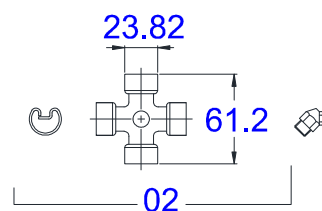

Item	Código	Descrição	Ver Pág.
00	0511044496	CARDAN 20X 800 T1/T4 CC1000/4P	4
01	0501050332	TERM 1-20 C/ ENG RAP CC10 CAC	01
01A	0502010561	TERM 1-20 ENT 1.3/8 CC10	01
01B	0503010838	PINO ELASTICO 701060 3 X 20	01
01C	0521010637	EIXO JUNCAO ENG RAP 13,20 X 75 CAC	01
01D	0503030518	MOLA COMPRIDA 13 X 25 X 1,2	01
02	0503014639	CRUZETA 23,82 X 61,20 CC04	02
03	0503014638	TERMINAL C/FQ FEMEA C/CANAL CC12C	01
04	0503014642	TUBO Q FEMEA S1000 CC07	01
05	0503014643	TUBO Q MACHO S1000 CC08	01
06	0503014640	TERMINAL FQ MACHO C/CANAL CC11C	01
07	0503014641	TERMINAL FR C/FURO TRANSV CC13	01
08	0503014646	PINO ELASTICO CC05B	02
09	0503014689	PROT COMPL CARDAN CCP1000-4 DCA1500	01
09A	0503014644	PROT PLAST P/JUNTA LUVA CCPS1000F	01
09B	0503014645	PROT PLAST P/JUNTA EIXO CCPS1000M	01
09C	0503012023	CORRENTE PARA PROTECAO JUNTA UNIVERSAL	02