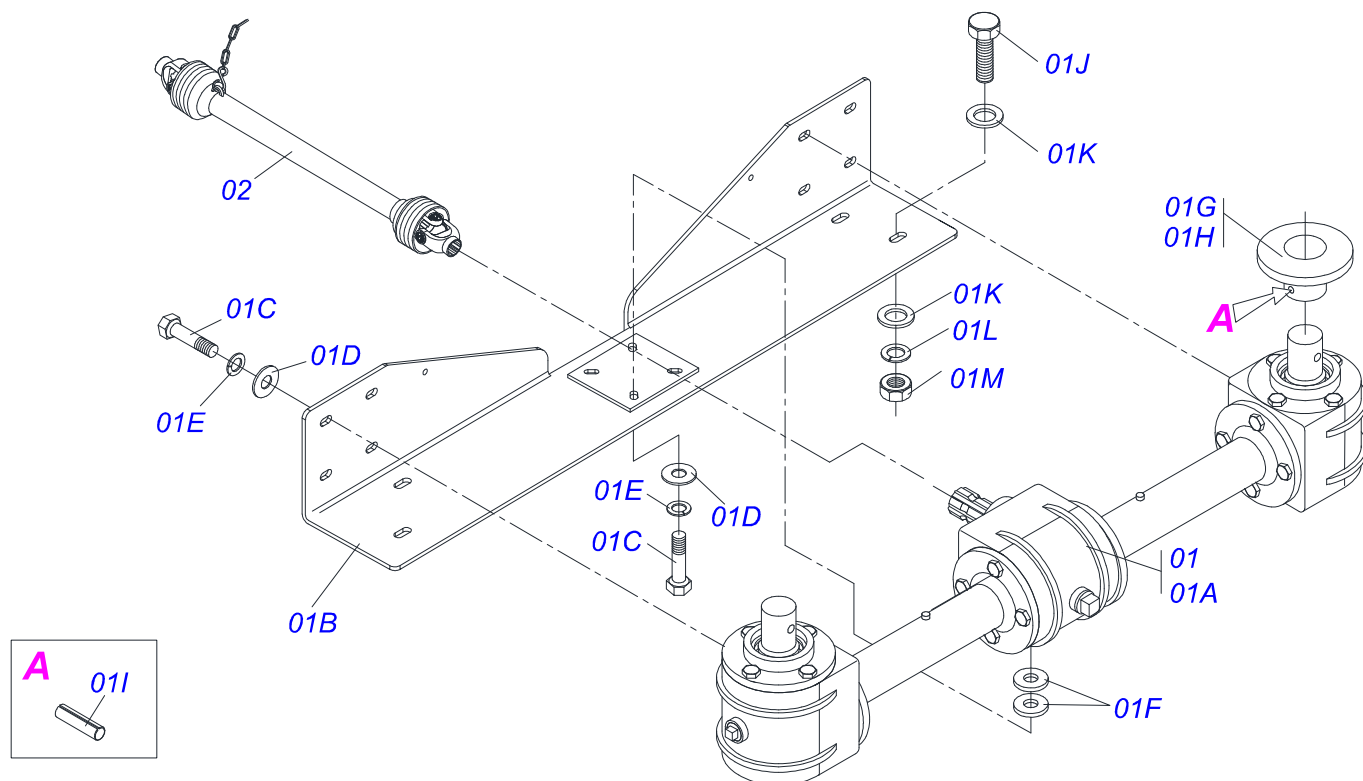

CATÁLOGO DE PEÇAS

DISTRIBUIDORES

Código:

0501091018

Produto:

DCA 1200

Série:

S-0810

INDICE

0511048624	CHASSI DISTR COMPL DCA 1200 S-0810	1
0909092793	MULTIPL TATU COMPL DCA 1500 CP	2
0511043451	CX TRANS TRIPLA CENTRO 940 DCA 1500	3
0511044496	CARDAN 20X 800 T1/T4 CC1000/4P	4
0909091348	DISCOS DISTRIBUIDOR DOSADOR	5
0909091347	MEXEDOR DCA 1500	6
0909091344	ACIONADOR DO COMANDO C/ CABOS	7
0909091346	RESERVATORIO DCA 1500	8

Item	Código	Descrição	Ver Pág.	QT
01	0511048624	CHASSI DISTR COMPL DCA 1200 S-0810	1	01
01A	0511066640	CHASSI DISTRIBUIDOR DCA 2		01
01B	0521010596	EIXO JUNCAO 27,80 X 125 ZN		02
01C	0503030085	PINO TRAVA 5,7 X 40		03
01D	0521010578	EIXO JUNCAO 25 X 110 FURO 95 ZN		01
01E	0503013686	PARAF 3/8 UNC X 3/4 C S INOX		05
01F	0503012535	ARRUELA PRESSAO 3/8 INOX 1K01872		05
01G	0503012531	PORCA 3/8 UNC SEXTAVADA INOX		05
01H	0531011431	PROTETOR FRONTAL DCA 1500		01

Item	Código	Descrição	Ver Pág.
01	0502010312	CAIXA REDUCAO DISTRIBUIDOR	03
02	0502012312	CANOPLA 361 DCA 1500	02
03	0503010237	PARAFUSO 3/8 UNC X 1 C S G.5 ZN	32
04	0503011443	ARRUELA PRESSAO 3/8 SA	32
05	0541014894	EIXO MAIOR REDUTOR DCA 1500	01
06	0503031030	CHAVETA 5/16 X 25	05
07	0503030153	ENGRENAGEM CONICA 15Z EG-1369	06
08	0503010276	ROLAMENTO 6206	10
09	0503010707	ANEL RETENTOR PARA EIXO 501030	04
10	0502010437	CUBO CENTRAL	01
11	0511016458	EIXO REDUCAO DISTRIBUIDOR 175	01
12	0503010083	RETENTOR 50791MBL WIL / 5000BA ARCA	02
13	0503030157	JUNTA VEDACAO 130 X 81,5 X 0,2	09
14	0502010357	TAMPA INFERIOR	02
15	0511016459	EIXO RED DISTR 220 DCA2	02
16	0502010324	TAMPA SUPERIOR	02
17	0511016550	ADAPTADOR RESPIRO 18	02
18	0503010325	VALVULA VCA-118 (RESPIRO)	02
19	0503010123	BUJAO 1/2" BSPT	03
20	0541014895	EIXO MENOR REDUTOR 445 DCA 1500	01