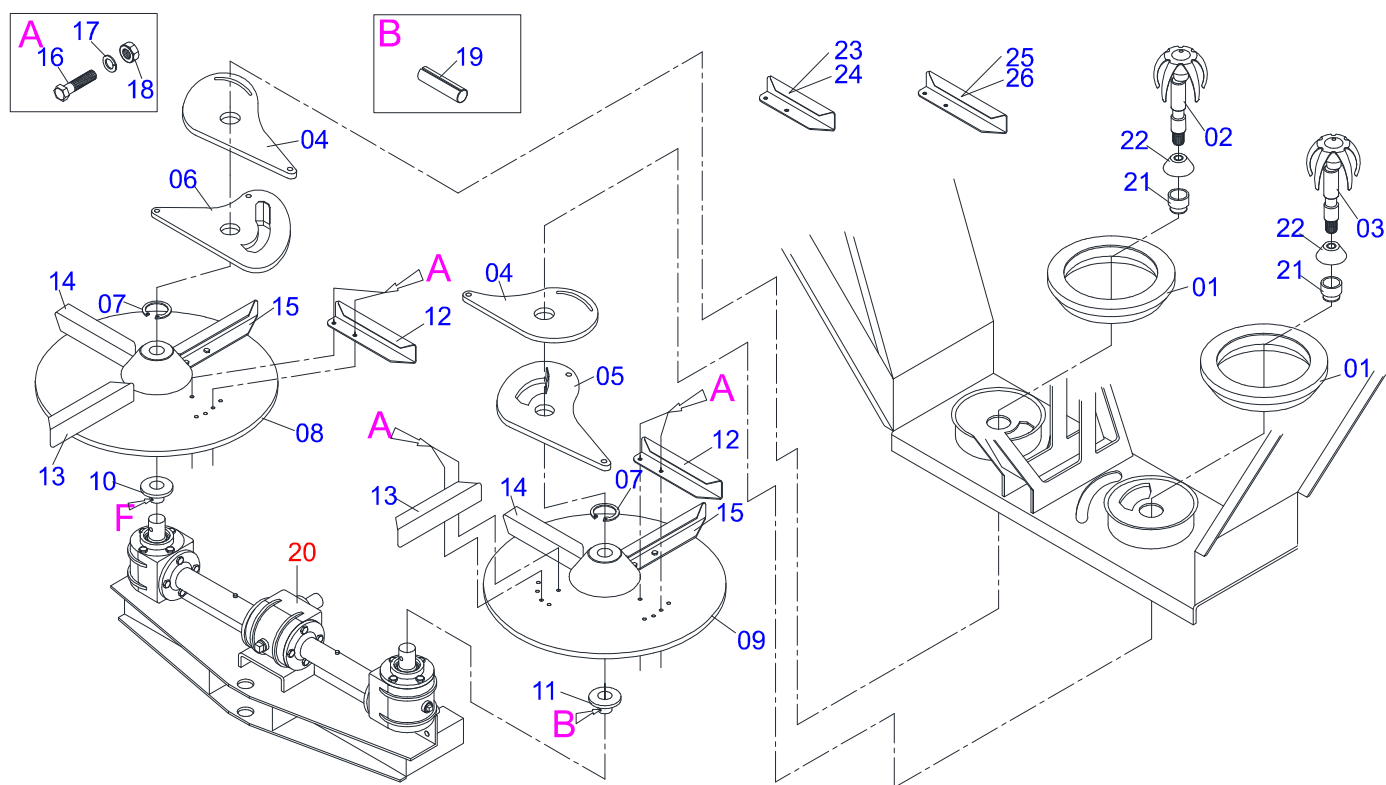

Item	Código	Descrição	Ver Pág.
01	0503032131	VED BOCA SAIDA DEPOSITO DCA 1500	02
02	0511051245	MEXEDOR DIR COMPL DCA 1500	01
03	0511051246	MEXEDOR ESQ COMPL DCA 1500	01
04	0541014854	REGULADOR SUPERIOR DCA 1500	02
05	0511066268	REG INF ESQ DCA 1500	01
06	0511066269	REG INF DIR DCA 1500	01
07	0503010217	ANEL RETENTOR PARA EIXO 501040	02
08	0531019169	DISCO DISTRIB DIR DCA 1500	01
09	0531019181	DISCO DISTRIB ESQ DCA 1500	01
10	0541014879	FLANGE DIR FIXADORA DISCO DOSADOR	01
11	0541015320	FLANGE ESQ FIX DISCO DOSADOR	01
12	0531019512	LANCADOR ESQ 210 DCA 1500	02
13	0531019197	LANCADOR ESQ 260 DCA 1500	02
14	0531019511	LANCADOR DIR 210 DCA 1500	02
15	0531019510	LANCADOR DIR 260 DCA 1500	02
16	0503013686	PARAF 3/8 UNC X 3/4 C S INOX	16
17	0503012535	ARRUELA PRESSAO 3/8 INOX 1K01872	16
18	0503012531	PORCA 3/8 UNC SEXTAVADA INOX	16
19	0503011265	PINO ELAST 701219 10 X 50 1G22259	02
20	0511043451	CX TRANS TRIPLA CENTRO 940 DCA 1500	3 01
21	0541014878	LUVA FIXADORA REGULADORES DCA 1500	02
22	0503032527	PROTETOR EIXO MEXEDOR DCA 1500	02
23	0541018195	LANCADOR DIR 240 DCA 1500	02
24	0541018194	LANCADOR ESQ 240 DCA 1500	02
25	0531019183	LANCADOR DIR 310 DCA 1500	02
26	0531019182	LANCADOR ESQ 310 DCA 1500	02