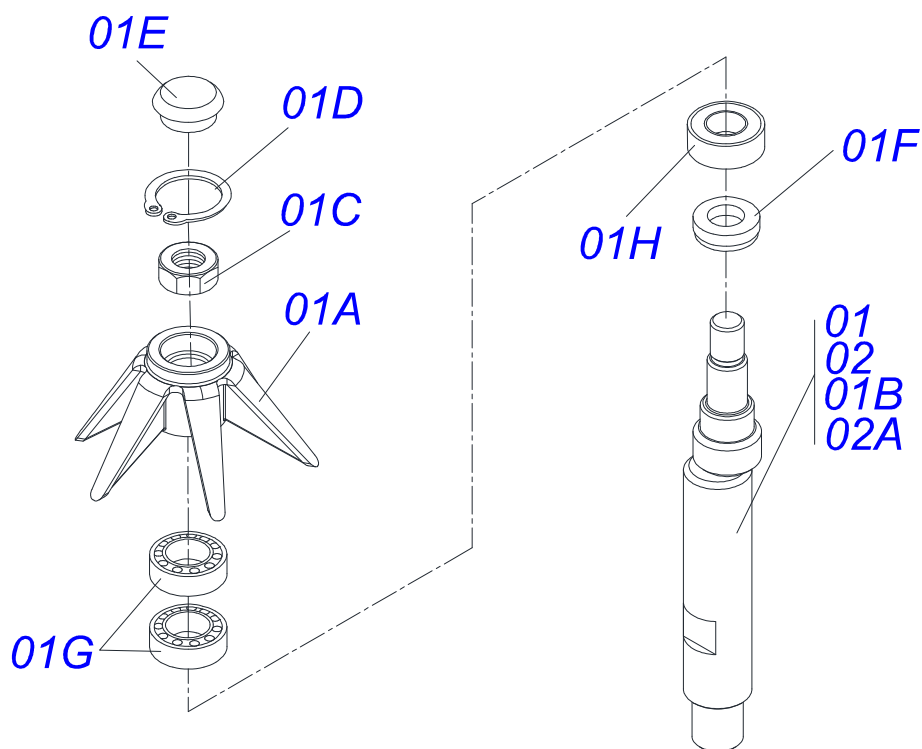

Item	Código	Descrição	Ver Pág.
01	0511051245	MEXEDOR DIR COMPL DCA 1500	01
01A	0502012578	MEXEDOR DCA 1500	01
01B	0521062540	EIXO 188,5 MEXEDOR ESQ DCA 1200 CP	01
01C	0503012136	PORCA AUTOTRAVANTE 1/2 NF	01
01D	0503011945	ANEL RETENTOR PARA FURO 502035	01
01E	0503032530	TAMPA PROTT MEXEDOR DCA 1500	01
01F	0541014884	TAMPA INFERIOR MEXEDOR DCA 1500	01
01G	0503012882	ROLAMENTO 6202 2RS1	02
01H	0503010272	RET 00715-BA	01
02	0511051246	MEXEDOR ESQ COMPL DCA 1500	01
02A	0521062539	EIXO 188,5 MEXEDOR DIR DCA 1200 CP	01