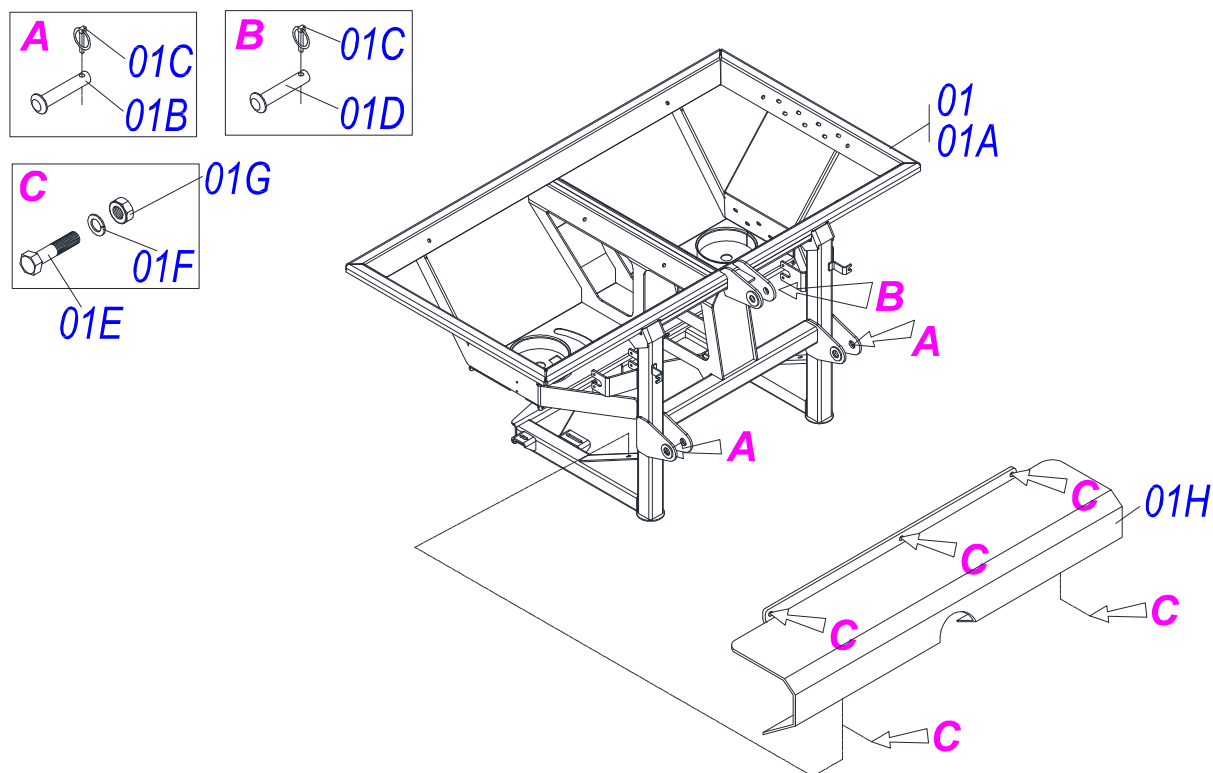

CATÁLOGO DE PEÇAS

DISTRIBUIDORES

Código:

0501091018

Produto:

DCA 1200

Série:

S-0810

INDICE

0511048624	CHASSI DISTR COMPL DCA 1200 S-0810	1
0909092793	MULTIPL TATU COMPL DCA 1500 CP	2
0511043451	CX TRANS TRIPLA CENTRO 940 DCA 1500	3
0511044496	CARDAN 20X 800 T1/T4 CC1000/4P	4
0909091348	DISCOS DISTRIBUIDOR DOSADOR	5
0909091347	MEXEDOR DCA 1500	6
0909091344	ACIONADOR DO COMANDO C/ CABOS	7
0909091346	RESERVATORIO DCA 1500	8

Item	Código	Descrição	Ver Pág.	QT
01	0511048624	CHASSI DISTR COMPL DCA 1200 S-0810	1	01
01A	0511066640	CHASSI DISTRIBUIDOR DCA 2		01
01B	0521010596	EIXO JUNCAO 27,80 X 125 ZN		02
01C	0503030085	PINO TRAVA 5,7 X 40		03
01D	0521010578	EIXO JUNCAO 25 X 110 FURO 95 ZN		01
01E	0503013686	PARAF 3/8 UNC X 3/4 C S INOX		05
01F	0503012535	ARRUELA PRESSAO 3/8 INOX 1K01872		05
01G	0503012531	PORCA 3/8 UNC SEXTAVADA INOX		05
01H	0531011431	PROTETOR FRONTAL DCA 1500		01

Item	Código	Descrição	Ver Pág.
01	0502010312	CAIXA REDUCAO DISTRIBUIDOR	03
02	0502012312	CANOPLA 361 DCA 1500	02
03	0503010237	PARAFUSO 3/8 UNC X 1 C S G.5 ZN	32
04	0503011443	ARRUELA PRESSAO 3/8 SA	32
05	0541014894	EIXO MAIOR REDUTOR DCA 1500	01
06	0503031030	CHAVETA 5/16 X 25	05
07	0503030153	ENGRENAGEM CONICA 15Z EG-1369	06
08	0503010276	ROLAMENTO 6206	10
09	0503010707	ANEL RETENTOR PARA EIXO 501030	04
10	0502010437	CUBO CENTRAL	01
11	0511016458	EIXO REDUCAO DISTRIBUIDOR 175	01
12	0503010083	RETENTOR 50791MBL WIL / 5000BA ARCA	02
13	0503030157	JUNTA VEDACAO 130 X 81,5 X 0,2	09
14	0502010357	TAMPA INFERIOR	02
15	0511016459	EIXO RED DISTR 220 DCA2	02
16	0502010324	TAMPA SUPERIOR	02
17	0511016550	ADAPTADOR RESPIRO 18	02
18	0503010325	VALVULA VCA-118 (RESPIRO)	02
19	0503010123	BUJAO 1/2" BSPT	03
20	0541014895	EIXO MENOR REDUTOR 445 DCA 1500	01