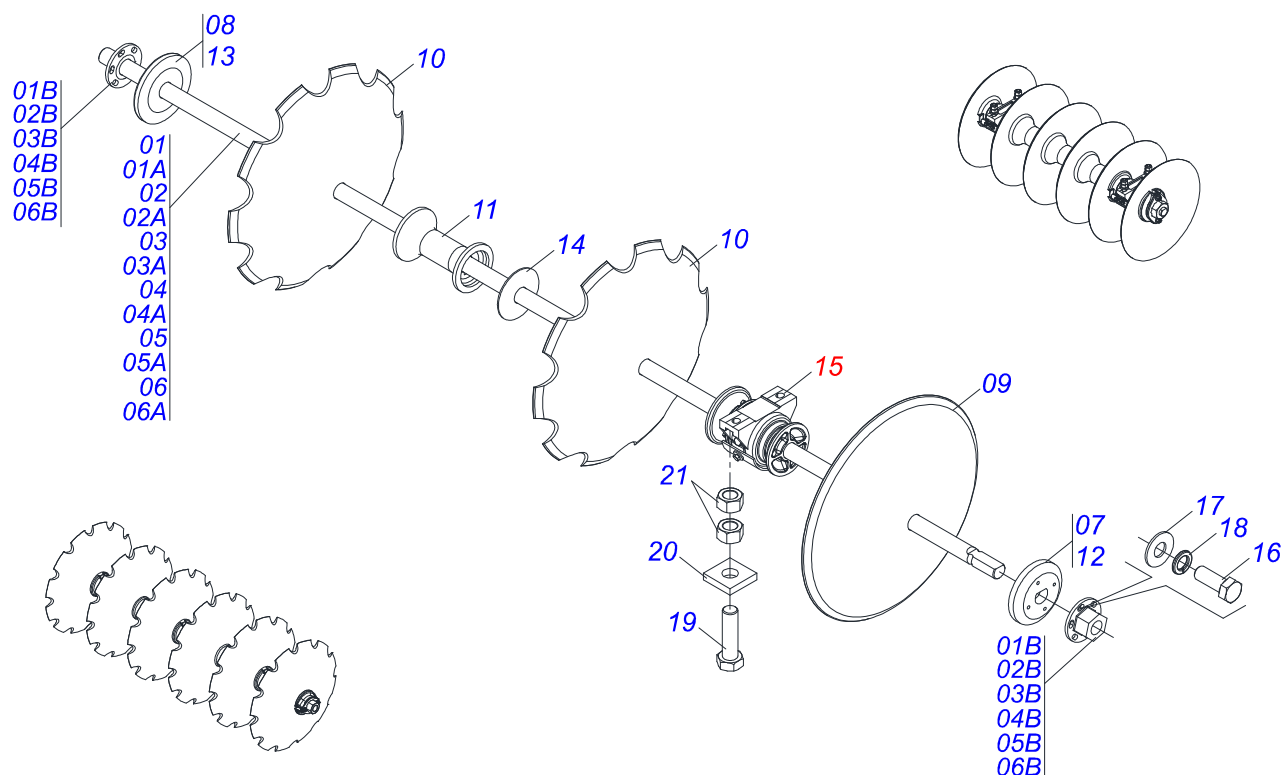

Item	Código	Descrição	Ver Pág.	44	48	52	60	64	72	84
01	0511051175	EIXO DISCO 1.1/2 UNC X 1765 COM PORCA		00	00	00	00	00	08	08
01A	0511060780	EIXO DISCOS GNC 50503NB 1.1/2 X 1765 3325887		00	00	00	00	00	01	01
01B	0502011593	PORCA EIXO SGLC 40600 3292117		00	00	00	00	00	01	01
02	0511050184	EIXO DISCO 1.1/2UNC X 2165 COM PORCA		04	00	00	00	00	00	00
02A	0511060806	EIXO DISCO GNC 1.1/2 X 2165 3325969		01	00	00	00	00	00	00
02B	0502011593	PORCA EIXO SGLC 40600 3292117		01	00	00	00	00	00	00
03	0511050329	EIXO DISCO 1.1/2UNC X 2365 COM PORCA		00	04	00	00	00	00	00
03A	0511060786	EIXO DISCOS SNC 20503B 3677227		00	01	00	00	00	00	00
03B	0502011593	PORCA EIXO SGLC 40600 3292117		00	01	00	00	00	00	00
04	0511050778	EIXO DISCO 1.1/2UNC X 2565 COM PORCA		00	00	04	02	00	00	00
04A	0511060805	EIXO DISCO GNC 1.1/2 X 2565 3326024		00	00	01	01	00	00	00
04B	0502011593	PORCA EIXO SGLC 40600 3292117		00	00	01	01	00	00	00
05	0511050562	EIXO DISCO 1.1/2UNC X 1565 C/ PORCA		00	00	00	00	04	08	00
05A	0511060787	EIXO DISCOS SNC 30503B 1.1/2 X 1565 3677263		00	00	00	00	01	01	00
05B	0502011593	PORCA EIXO SGLC 40600 3292117		00	00	00	00	01	01	00
06	0511050751	EIXO DISCO 1.1/2UNC X 1365 C/PORCA		00	00	00	00	04	00	00
06A	0511060808	EIXO DISCOS SNC 30502B 1.1/2 X 1365 3677309		00	00	00	00	01	00	00
06B	0502011593	PORCA EIXO SGLC 40600 3292117		00	00	00	00	01	00	00
07	0502011609	ENCOSTO EXTERNO GL 40700 3281052		02	02	02	04	04	04	04
08	0502011608	ENCOSTO INTERNO GL 40600 3281043		02	02	02	04	04	04	04
09	0601029406	DL22X4,5 C74AF02FR1.9/16 TATU		21	24	26	30	32	36	42
10	0602029003	DR22X4,5 C74AFPAFR1.9/16 10R TAT/CV		21	24	26	30	32	36	42
11	0502011594	SEPARADOR GNC 50502A 3322917		28	32	36	44	48	52	56
12	0502011607	ENCOSTO EXTERNO SNC 20504 3672029		02	02	02	04	04	04	04
13	0502011606	ENCOSTO INTERNO SNC 20505 3672039		02	02	02	04	04	04	04
14	0521013879	CALCO GNC 57900 3323137		12	12	12	12	12	12	12
15	0511040472	MANCAL AGR DM OL 196X1.1/2 1G78613	13	12	12	12	16	16	24	24
16	0503010237	PARAFUSO 3/8 UNC X 1 C S G.5 ZN		08	08	08	16	16	16	16
17	0501013518	ARRUELA LISA 10,50 X 24 X 1,50 ZN		08	08	08	16	16	16	16
18	0503010025	ARRUELA PRESSAO 3/8 ZN 1K01527		08	08	08	16	16	16	16
19	0503012246	PARAFUSO 5/8 UNF X 2.3/4 C S G.7 ZN		24	24	24	32	32	48	48