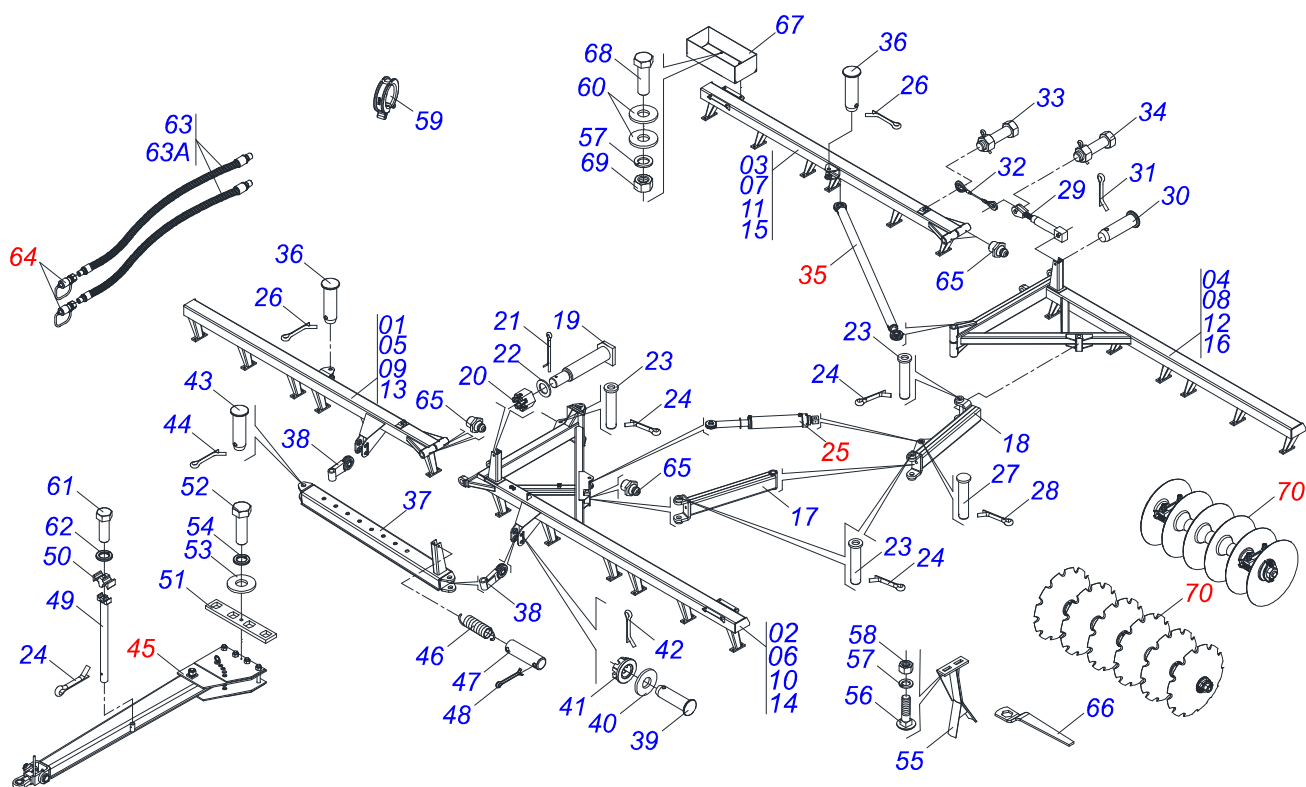

Item	Código	Descrição	Ver Pág.	60	64	72	84
01	0521064789	CHASSI DIANTEIRO DIREITO - 60		01	00	00	00
02	0511063973	CHASSI DIANTEIRO ESQUERDO - 60		01	00	00	00
03	0511063976	CHASSI TRASEIRO DIREITO - 60		01	00	00	00
04	0511063975	CHASSI TRASEIRO ESQUERDO - 60		01	00	00	00
05	0521064717	CHASSI DIANTEIRO DIREITO - 64		00	01	00	00
06	0511065028	CHASSI DIANTEIRO ESQUERDO - 64		00	01	00	00
07	0511065027	CHASSI TRASEIRO DIREITO - 64		00	01	00	00
08	0511065030	CHASSI TRASEIRO ESQUERDO - 64		00	01	00	00
09	0521064661	CHASSI DIANTEIRO - 72		00	00	01	00
10	0511062293	CHASSI DIANTEIRO ESQUERDO - 72		00	00	01	00
11	0511062290	CHASSI TRASEIRO DIREITO - 72		00	00	01	00
12	0511062291	CHASSI TRASEIRO ESQUERDO - 72		00	00	01	00
13	0521064662	CHASSI DIANTEIRO - 84		00	00	00	01
14	0511067973	CHASSI DIANTEIRO ESQUERDO - 84		00	00	00	01
15	0511067971	CHASSI TRASEIRO DIREITO - 84		00	00	00	01
16	0511067972	CHASSI TRASEIRO ESQUERDO - 84		00	00	00	01
17	0511062278	BRACO DIANTEIRO		01	01	01	01
18	0511062277	BRACO TRASEIRO		01	01	01	01
19	0511062283	PINO ARTICULACAO PN-218 3092182		03	03	03	03
20	0502011592	PORCA CASTELO 60410N 3442972		04	04	04	04
21	0503012213	CONTRAPINO 1/4 X 4 1G13112 SA		03	03	03	03
22	0501012916	ARRUELA LISA 38,50 X 66 X 4,75 ZN		04	04	04	04
23	0511060259	PINO COM CABECA SOLD PN-129 3091293		03	03	03	03
24	0503012215	CONTRAPINO 5/16 X 2.1/2 1G13132 ZN		04	04	04	04
25	0511046412	CILINDRO HIDRAULICO	5	01	01	01	01
26	0503010010	CONTRAPINO 1/4 X 2.1/2		06	06	06	06
27	0521014929	PINO COM CABECA PN-034 3090349		02	02	02	02
28	0503010523	CONTRAPINO 1/4 X 2 1G13201		02	02	02	02
29	0521044092	EXTENSOR CABO ACO COMP GNC 60 A 84		02	02	02	02
30	0521016834	PINO COM CABECA PN-006 3090065 ZN		02	02	02	02
31	0503010362	CONTRAPINO 1/8 X 1.1/4 SA		02	02	02	02