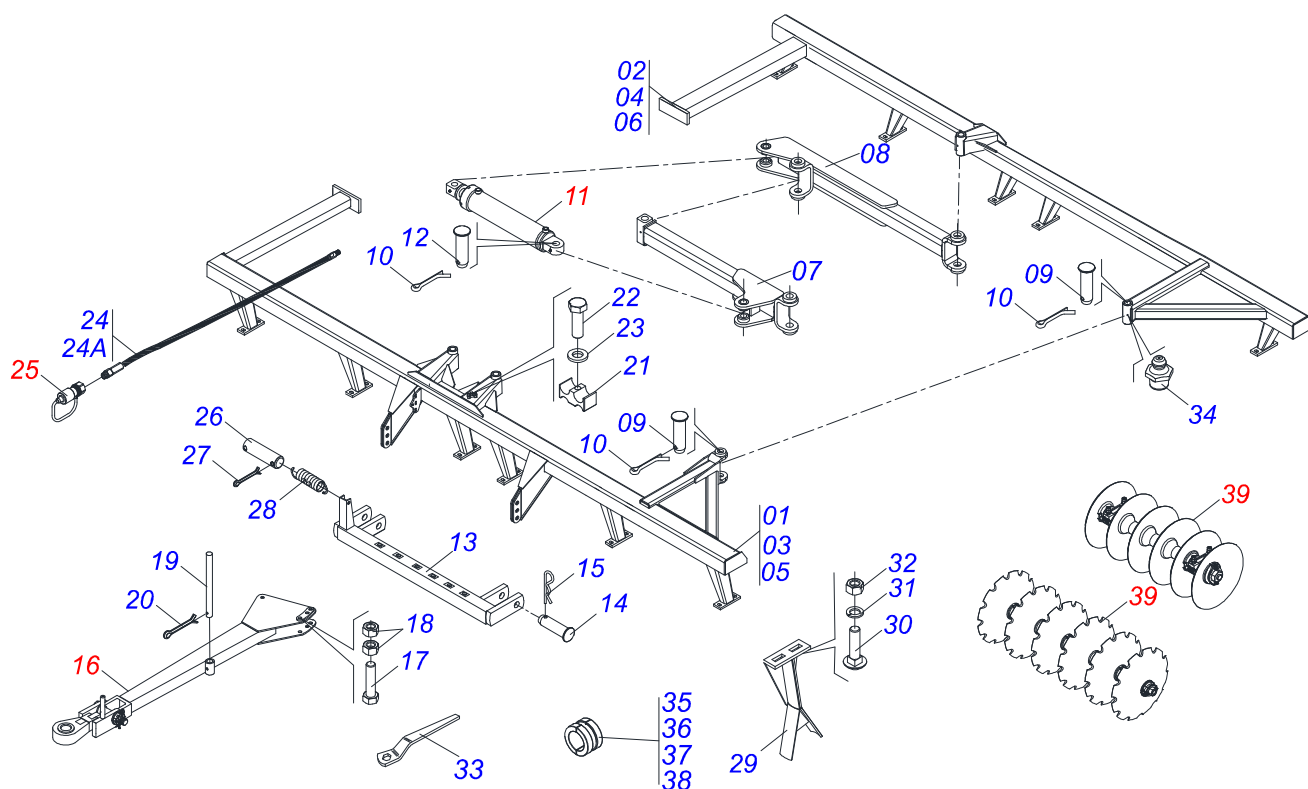

Item	Código	Descrição	Ver Pág.	44	48	52
01	0521064787	CHASSI DIANTEIRO - 44		01	00	00
02	0521061280	CHASSI TRASEIRO - 44		01	00	00
03	0521064660	CHASSI DIANTEIRO - 48		00	01	00
04	0521061286	CHASSI TRASEIRO - 48		00	01	00
05	0521064788	CHASSI DIANTEIRO - 52		00	00	01
06	0521061284	CHASSI TRASEIRO - 52		00	00	01
07	0521061058	BRACO DIANTEIRO		01	01	01
08	0521061059	BRACO TRASEIRO		01	01	01
09	0511060177	PINO COM CABECA PN-118	3091183	04	04	04
10	0503010010	CONTRAPINO 1/4 X 2.1/2		06	06	06
11	0511048232	CILINDRO HIDRAULICO		6	01	01
12	0531017203	PINO COM CABECA PN-236A	3095134	02	02	02
13	0511060640	BARRA TRACAO GNC 51400N	3323081	01	01	01
14	0521014519	PINO COM CABECA PN-009	3090092	02	02	02
15	0503031470	GRAMPO TM 251 X 4,0		02	02	02
16	0511050413	TIRANTE COM GANCHO		7	01	01
17	0503013185	PARAFUSO 3/4 UNC X 5.1/2 C S G.7 ZN		02	02	02
18	0503012183	PORCA SEXTAVADA 3/4 UNC G.5 ZN		04	04	04
19	0511060205	SUPORTE MANGUEIRA 20104N		01	01	01
20	0503012215	CONTRAPINO 5/16 X 2.1/2 1G13132 ZN		01	01	01
21	0502012702	CORPO SUPORTE PRESILHA R7/16		02	02	02
22	0503012555	PARAFUSO 7/16 UNC X 2 CS RT G.7 ZN		02	02	02
23	0503010180	ARRUELA PRESSAO 7/16 ZN 1K01546		02	02	02
24	0501058493	JOGO MANG GDRA/ GNC HI-PI		01	01	01
24A	0501080651	MANGUEIRA 3/8 X 5400 TM-TM		02	02	02
25	0501053834	MACHO ENGATE RAPIDO AGRICOLA 1/2 NPT COM 9 TAMPAS		02	02	02
26	0521013816	PINO SEM CABECA PN-052	3090523 ZN	01	01	01
27	0503010362	CONTRAPINO 1/8 X 1.1/4 SA		02	02	02
28	0503031498	MOLA GVC 33100N	1G20179	01	01	01
29	0511060204	LIMPADOR SNC - OPCIONAL		32	36	40
30	0503019588	PARAFUSO 1/2 BSW X 1.1/2 CAPQ RI G.5 ZN		60	68	76