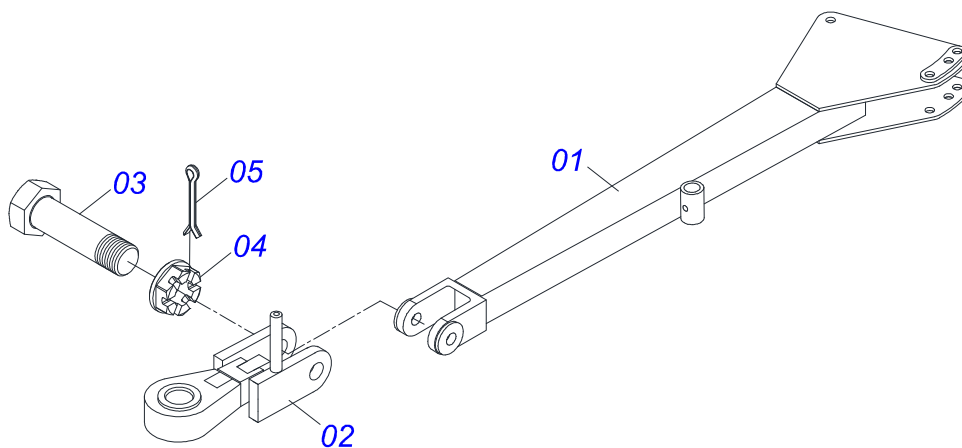

Item	Código	Descrição	Ver Pág.	QT
01	0511060638	TIRANTE		01
02	0511060639	GANCHO ENGATE		01
03	0521014427	PARAFUSO FURADO		01
04	0503016586	PORCA CASTELO 1 UNC	ZN	01
05	0503010067	CONTRAPINO 3/16 X 2.1/2	SA	01