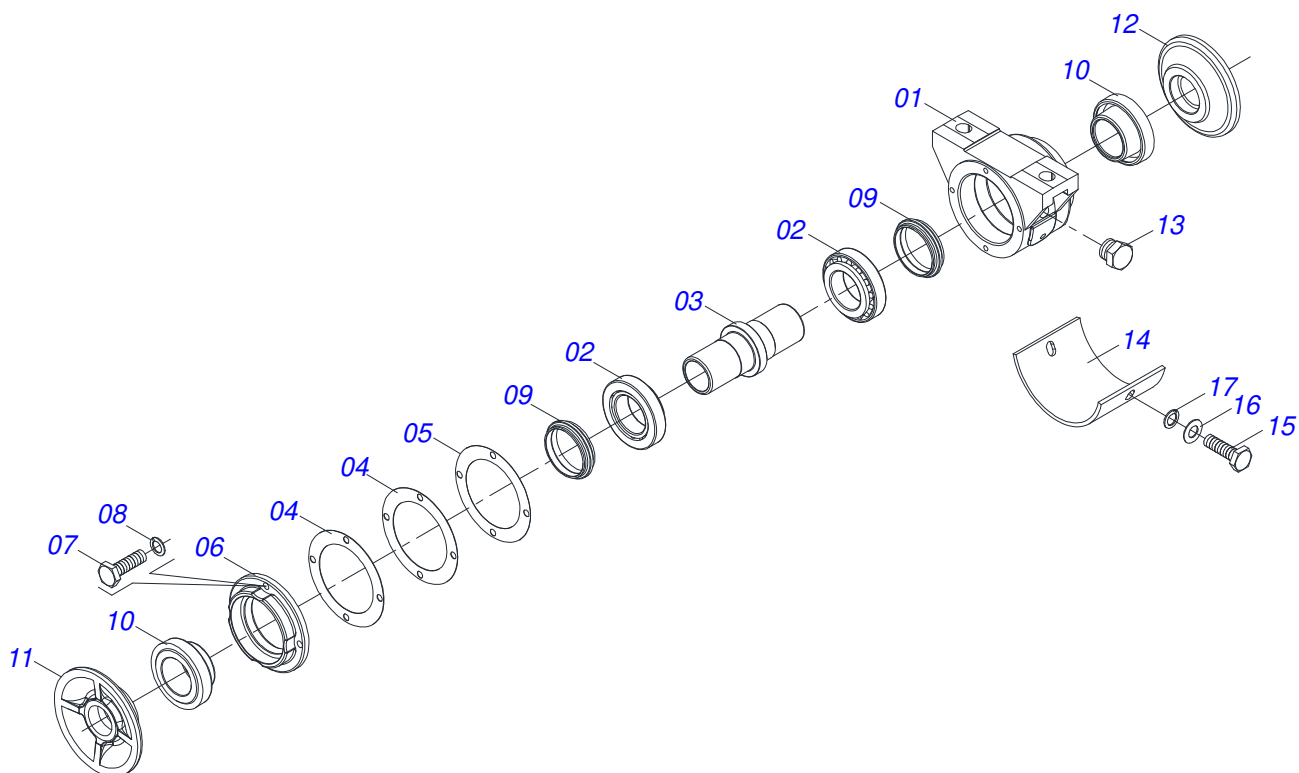

Item	Código	Descrição	Ver Pág.	QT
01	0502012014	CORPO MANCAL 196X1.1/2 CIV 1G78594		01
02	0503010006	ROLAMENTO 32210 IMP		02
03	0502040514	EIXO CM/DM 157,50/157,35		01
04	0503031730	JUNTA VEDACAO 126 X 90,50 X 0,30		02
05	0503031729	JUNTA VEDACAO 126 X 90,50 X 0,10		01
06	0502012015	TAMPA MANCAL CIV 196 1G78604		01
07	0503010371	PARAFUSO 5/16 UNC X 1 C S G.5 ZN		04
08	0503011444	ARRUELA PRESSAO 5/16 SA		04
09	0503030026	RETENTOR LP JB-253		02
10	0502010541	PORTA RETENTOR COM BUCHA MRO-182(30210)		02
11	0502010604	ENCOSTO EXTERNO DISCO		01
12	0502010605	ENCOSTO INTERNO DISCO		01
13	0503010856	BUJAO R3/8" BSPT		01
14	0521013857	CHAPA PROTECAO MR-1B/10 3500264		01
15	0503011334	PARAFUSO 3/8 UNC X 3/4 CS G.5 ZN		02
16	0501010984	ARRUELA LISA 10,50 X 27 X 3,00 ZN		02
17	0503010025	ARRUELA PRESSAO 3/8 ZN 1K01527		02