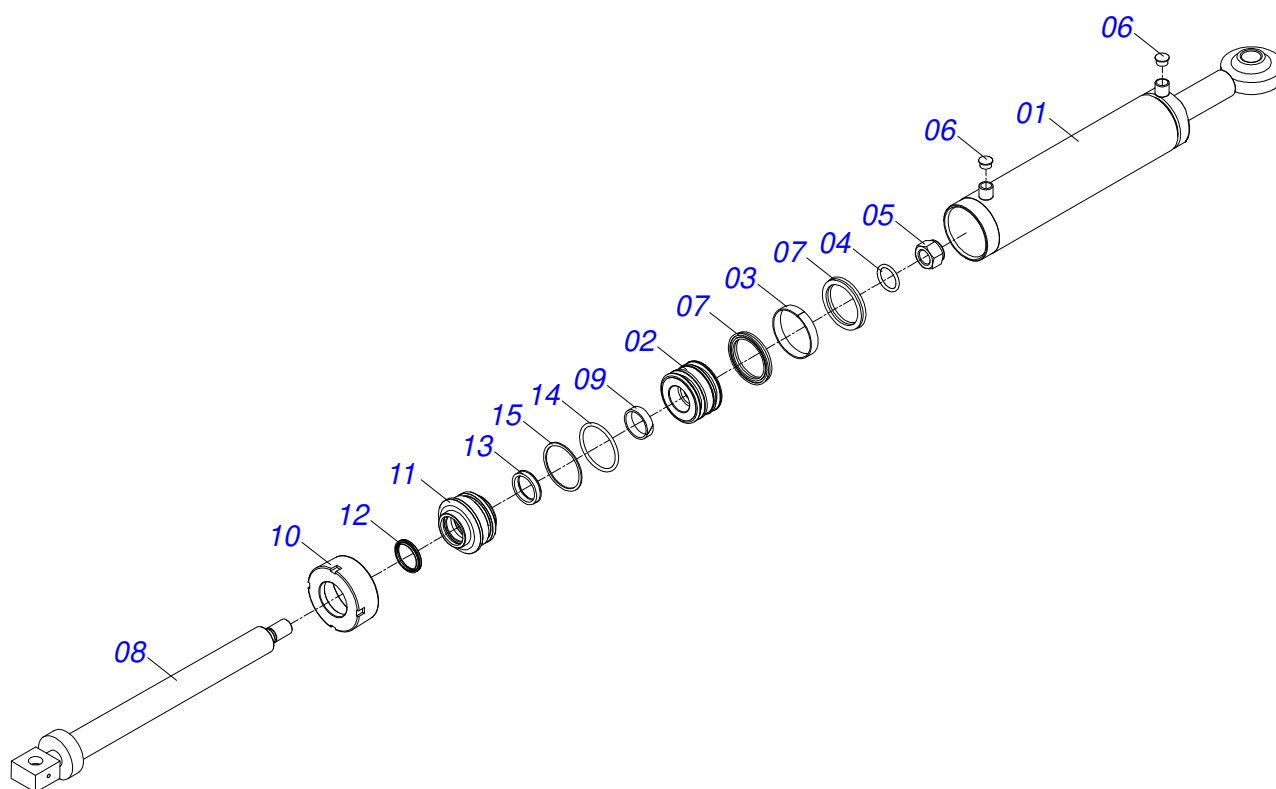

Item	Código	Descrição	Ver Pág.	QT
01	0511069435	CAMISA CH 44050/1M 4105170		01
02	0502010992	EMBOLO 50,8 X 101,6		01
03	0503010994	ANEL G.E.4 X 3 X 1/2 W2-4000-500 PK		01
04	0503010345	ANEL O RING 2-218 N 3006-9B 1G04609		01
05	0503010817	PORCA SEXTAVADA AUTOTRAVANTE COM NYLON 1.1/4 UNF ALTA G.5 ZN		01
06	0503030384	PLUG CON N-001		02
07	0503010043	GAXETA 3750-3250 B		02
08	0511069434	CONJUNTO HASTE CH 44050/2M 4105217		01
09	0503010952	ANEL G.I.2 X3X1/2 W2-2250-500 PK		01
10	0502010017	TAMPA MOVEL 101,6		01
11	0502010778	SUPORTE ANEIS 50,8 X 101,6		01
12	0503010039	ANEL RASPADOR D-2000 1G24231		01
13	0503010991	GAXETA 1870-2000-375-B 1G17225		01
14	0503010338	ANEL O RING 2-342 N 3006-9B 1G04619		01
15	0503011061	ANEL BACK-UP 8-342 1G31076		01