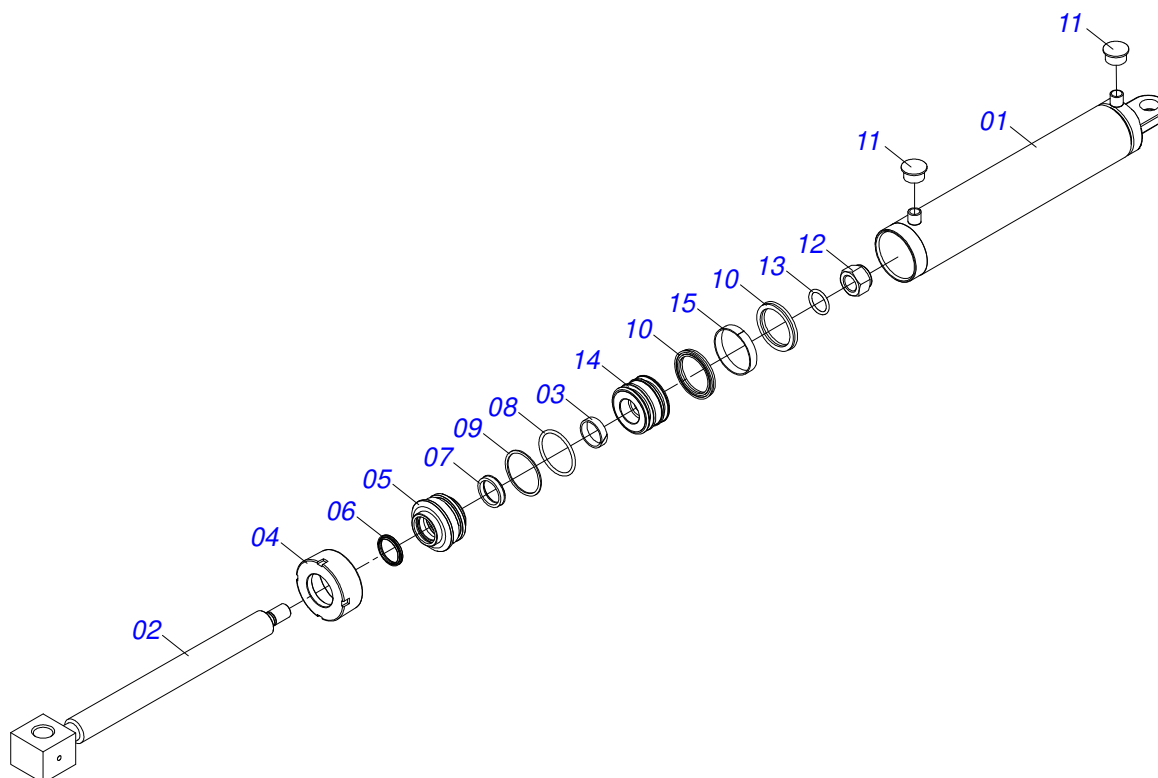

Item	Código	Descrição	Ver Pág.	QT
01	0521061266	CAMISA CH 46050/1PI 4107141		01
02	0521061265	CONJ HASTE CH 46050/2PI 4107150		01
03	0503010952	ANEL G.I.2 X3X1/2 W2-2250-500 PK		01
04	0502010017	TAMPA MOVEL 101,6		01
05	0502010778	SUPORTE ANEIS 50,8 X 101,6		01
06	0503010039	ANEL RASPADOR D-2000 1G24231		01
07	0503010991	GAXETA 1870-2000-375-B 1G17225		01
08	0503010338	ANEL O RING 2-342 N 3006-9B 1G04619		01
09	0503011061	ANEL BACK-UP 8-342 1G31076		01
10	0503010043	GAXETA 3750-3250 B		02
11	0503030384	PLUG CON N-001		02
12	0503010817	PORCA SEXTAVADA AUTOTRAVANTE COM NYLON 1.1/4 UNF ALTA G.5 ZN		01
13	0503010345	ANEL O RING 2-218 N 3006-9B 1G04609		01
14	0502010992	EMBOLO 50,8 X 101,6		01
15	0503010994	ANEL G.E.4 X 3 X 1/2 W2-4000-500 PK		01