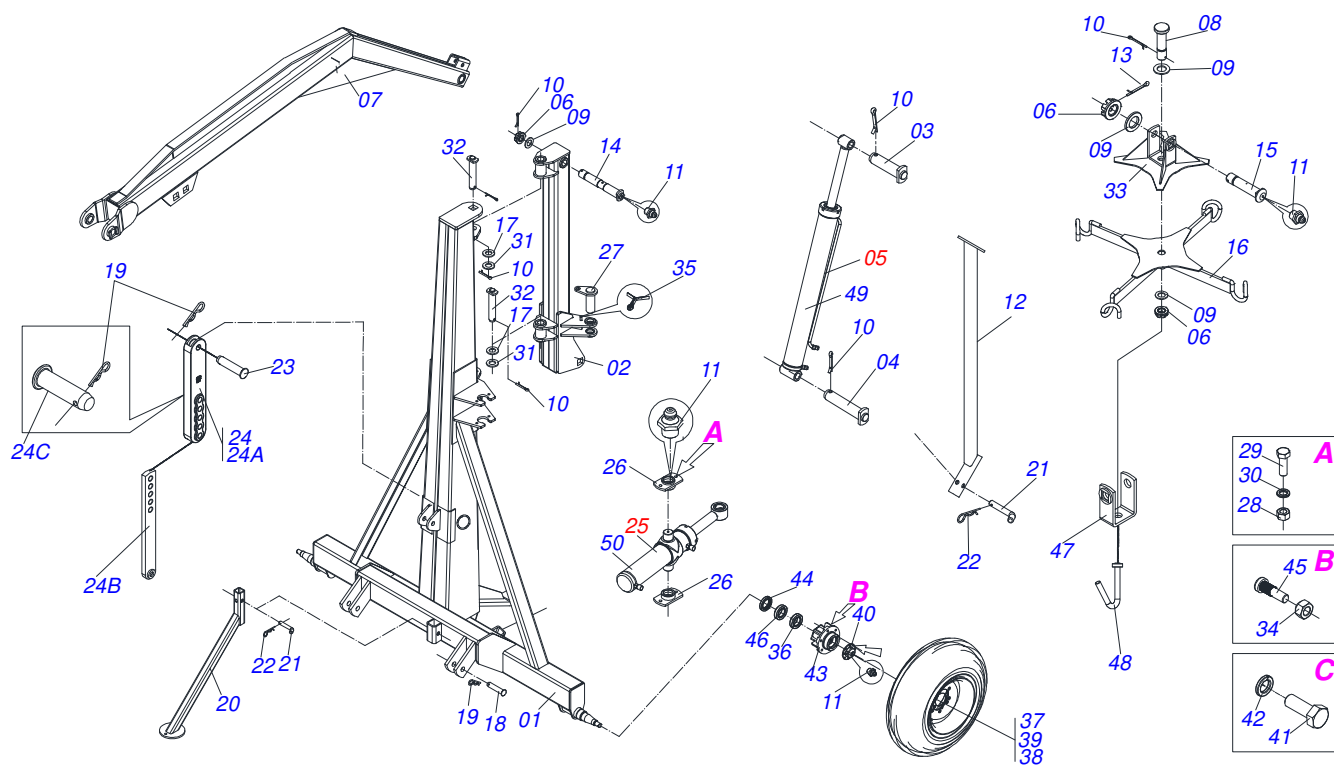

MARCHESAN

INDICE

0909090505	GATG	1
0909093252	CIRCUITO HIDRÁULICO	2
0511048829	CIL H 44,45 X 85,7 X 205 X 322 GIRO	3
0511048828	CIL H 50,8 X 101,6 X 1140 X 882	4

Item	Código	Descrição	Ver Pág.	QT
01	0521061310	TORRE RODA FIXA GATG		01
02	0521061767	TORRE GIRAT GATG BR 1200/2000		01
03	0521063226	EIXO JUNCAO 38,10X123 C/TRAVA GATG		01
04	0521063227	EIXO JUNCAO 38,10X164 C/TRAVA GATG		01
05	0511048828	CIL H 50,8 X 101,6 X 1140 X 882	4	01
06	0501011301	PORCA CASTELO 1.1/2UNC 6FPP SEXTAVADA 2.5/16ZN		03
07	0521060226	LANCA GATG BR 2000 S-0808		01
08	0521010555	EIXO JUNCAO 1.1/2 UNC X 141 GAT-R		01
09	0501012916	ARRUELA LISA 38,50 X 66 X 4,75 ZN		02
10	0503010073	CONTRAPINO 3/8 X 3.1/2 ZN		04
11	0503010002	GRAXEIRA 1800		07
12	0521064328	DESCANSO TRAS (CORPO 1350) GATG		01
13	0503010010	CONTRAPINO 1/4 X 2.1/2		03
14	0521062101	EIXO ARTICULACAO 38,10 X 251 GATG		01
15	0521012828	EIXO ARTIC 37,50 X 175 PQ P/GRAX ZN		01
16	0521060235	CRUZETA GATG BR 2000 S-0808		01
17	0551012215	ARRUELA LISA 38,50 X 70 X 6,30 ZN SDA CP (T HIDR)		02
18	0521010596	EIXO JUNCAO 27,80 X 125 ZN		02
19	0503031035	CUPIILHA 6 X 88		03
20	0521060304	DESCANSO DIANTEIRO GATG BR 2000		01
21	0501011075	TRAVA DESCANSO		02
22	0503030012	CUPIILHA 4 X 88		02
23	0521010579	EIXO JUNCAO 25 X 115 FURO 100 ZN ATRC 12A28		01
24	0521040658	BARRA REG C/GUIA GATG		01
24A	1902012380	GUIA BARRA REG 3P GATG		01
24B	0511065014	BARRA REGULAGEM GATG		01
24C	0521010575	EIXO JUNCAO 25 X 90 FURO 75 ZN		01
25	0511048829	CIL H 44,45 X 85,7 X 205 X 322 GIRO	3	01
26	0511061810	FLANGE FIXADORA CILINDRO HIDRAULICO		02
27	0521062127	EIXO ARTICULACAO CIL GIRO GATG-BR		01
28	0503010060	PORCA SEXTAVADA 1/2 UNC G.5 ZN		04