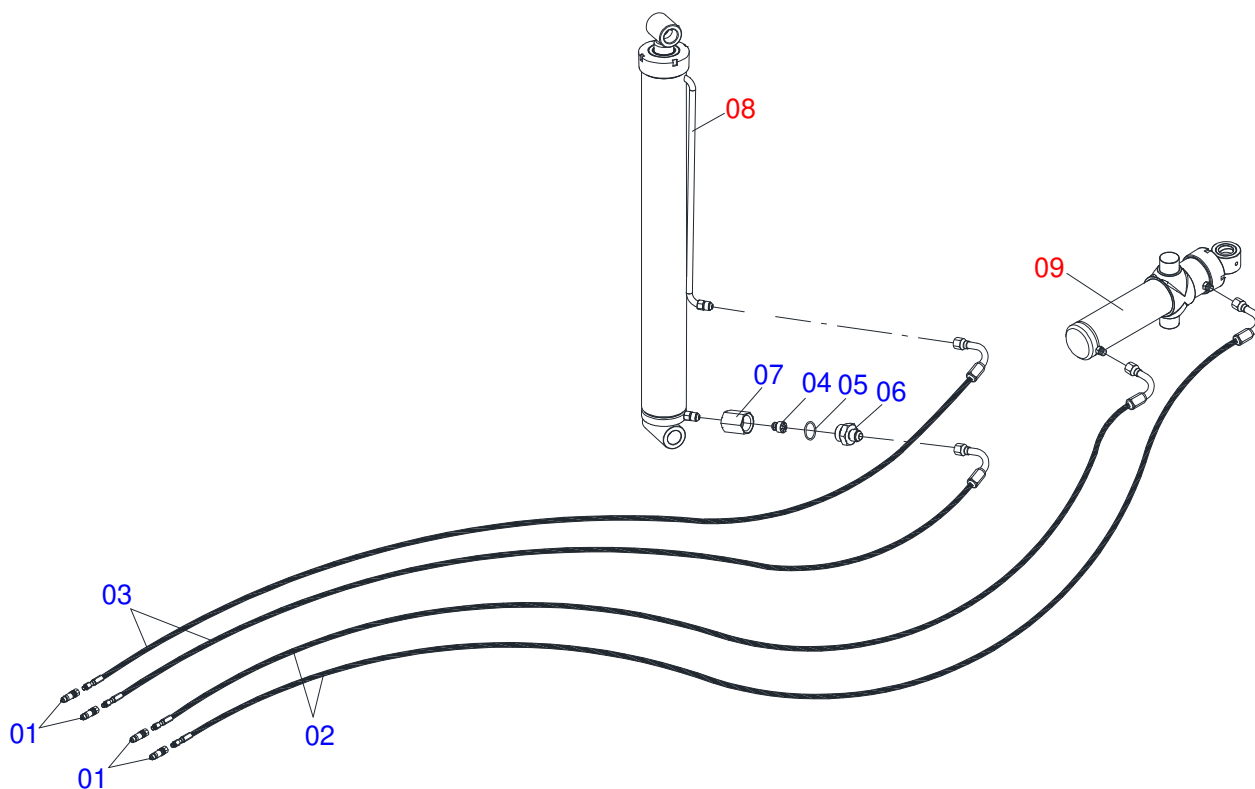

Item	Código	Descrição	Ver Pág.	QT
01	0501053834	MACHO ENGATE RAPIDO AGRICOLA 1/2 NPT COM TAMPA		04
02	0501081417	MANG 3/8 X 2500 TC- TM		02
03	0501080097	MANGUEIRA 1/2 X 2500 TC-TM		02
04	0503016854	VALVULA DE SEGURANÇA 1/2 BSP 14FPP F294114109		01
05	0503013467	ANEL O RING 2123 29,82X2,62 1G85249		01
06	0571014683	NIPL R.1.1/4UNFX7/8UNF(VALV1/2BSP)		01
07	0571014684	ADAPTD FIX VALVULA GATG		01
08	0511058407	CILINDRO HIDRAULICO 50,8 X 101,6 X 1139 X 883		01
09	0511058445	CILINDRO HIDRAULICO 44,45X85,7X205X322		01