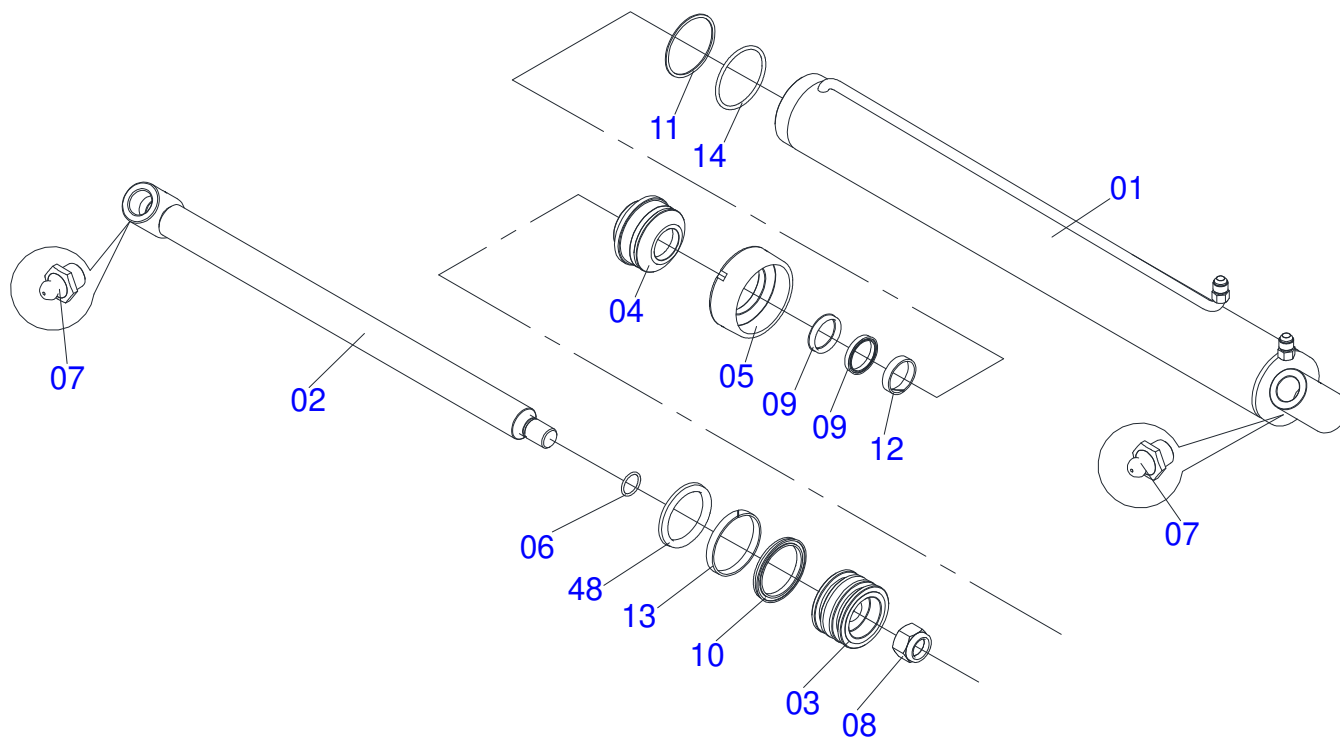

Item	Código	Descrição	Ver Pág.	QT
01	0521061768	CAMISA 101,6 X 1056 GATG BR		01
02	0521061769	HASTE 50,8 X 1088 GATG BR 1200/2000		01
03	0502010992	EMBOLO 50,8 X 101,6		01
04	0502010778	SUPORTE ANEIS 50,8 X 101,6		01
05	0502010017	TAMPA MOVEL 101,6		01
06	0503010345	ANEL O RING 2-218 N 3006-9B 1G04609		01
07	0503010002	GRAXEIRA 1800		02
08	0503010817	PORCA SEXTAVADA AUTOTRAVANTE COM NYLON 1.1/4 UNF ALTA G.5 ZN		01
09	0503010991	GAXETA 1870-2000-375-B 1G17225		02
10	0503010043	GAXETA 3750-3250 B		02
11	0503011061	ANEL BACK-UP 8-342 1G31076		01
12	0503010952	ANEL G.I.2 X3X1/2 W2-2250-500 PK		01
13	0503010994	ANEL G.E.4 X 3 X 1/2 W2-4000-500 PK		01
14	0503010338	ANEL O RING 2-342 N 3006-9B 1G04619		01