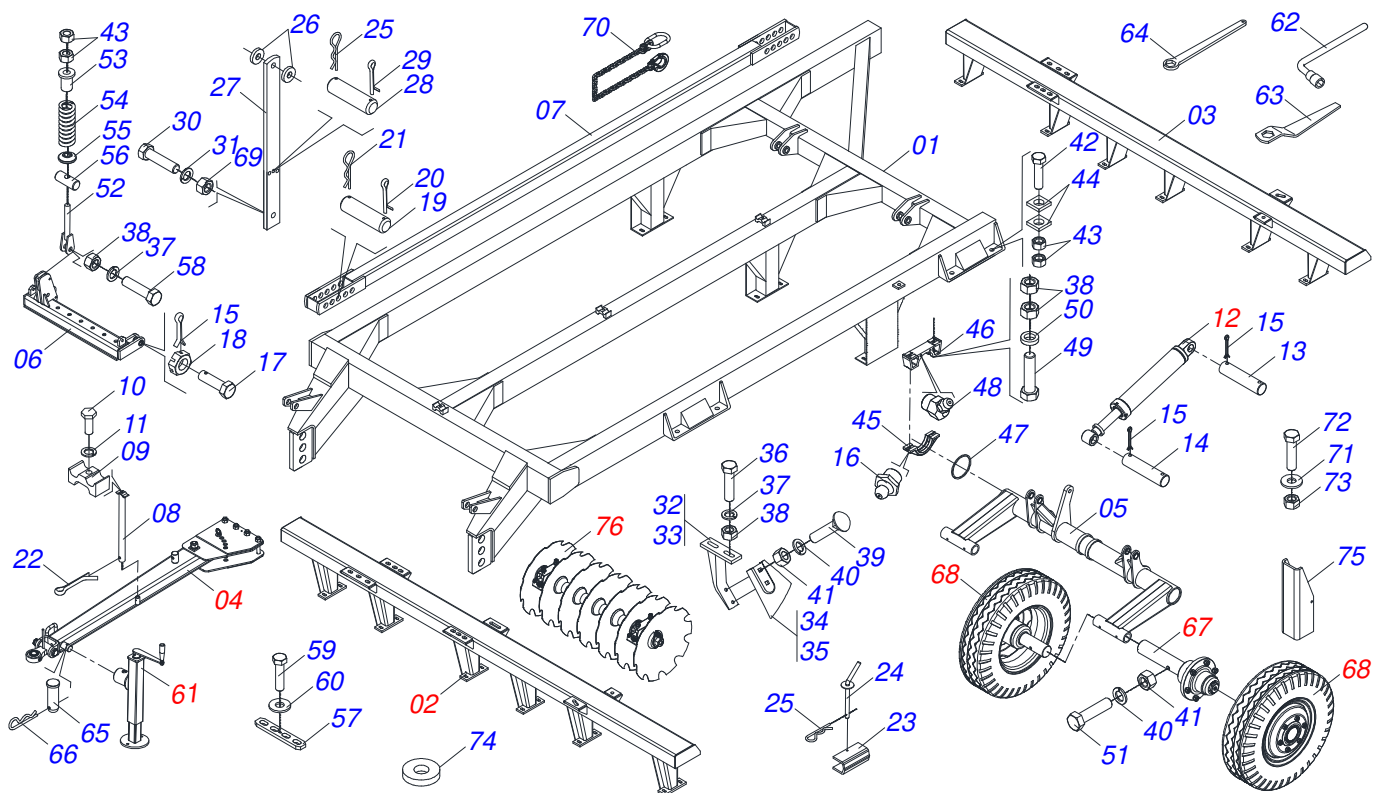

GRADES ARADORAS

GAPCR 360 - 28D

Código: 0501090987
Série: S-0513
Revisão: 00
Data da Revisão: FEVEREIRO/2023

CATÁLOGO DE PEÇAS

MARCHESAN

PRODUTOS

Código	Descrição	
0102060208	GAPCR 360 28X32X9,0 DR	S-0513
0102060209	GAPCR 360 28X34X9,0 DR	S-0513

INDICE

0909094743	CHASSI COMPLETO	1
0511050262	TIRANTE COMPLETO	2
0909090691	CIRCUITO HIDRAULICO - 28D	3
0501048626	CILINDRO HIDRAULICO 53,98X101,6X730X400 - (ATÉ 08/2021)	4
0531041451	CILINDRO HIDR. 53,98X101,6X728X400 - (A PARTIR 09/2021)	5
0501053834	MACHO ENGATE RAPIDO 1/2 NPT	6
0511048088	MACACO COMPLETO	7
0501052156	CONJUNTO CUBO RODA	8
0503060263	RODA COM PNEU 7.50 - 10 LONAS	9
0909092217	SEÇÃO DE DISCOS COMPLETA - 28D	10
0501048557	MANCAL OLEO	11

Item	Código	Descrição	Ver Pág.	QT
01	0511060300	TIRANTE		01
02	0521068888	CORPO ENGATE TRATOR		01
03	0521013739	PARAFUSO TIRANTE		01
04	0501812916	ARRUELA LISA 38,50 X 66 X 4,75 SA		01
05	0503010067	CONTRAPINO 3/16 X 2.1/2		01
06	0511060301	CHAPA ENGATE		01
07	0511060302	CHAPA ENGATE		01
08	0503012192	PARAFUSO 1.1/4 NC X 8 C S 1K10118 ZN		04
09	0503012181	PORCA SEXTAVADA 1.1/4 UNC G.5 ZN		04
10	0503012258	PARAFUSO C S NC 1.1/2 X 9		01
11	0501810110	PORCA 1.1/2 NC 6FPP SEXTAVADO 2.3/8 SA		01
12	0503013627	ARRUELA PRESSAO 1.1/2 SA		01
13	0511060146	PINO FIXACAO TIRANTE PN-260 3092604		01
14	0503031479	GRAMPO TM 181 X 5,6		01
15	0502011592	PORCA CASTELO		01

Item	Código	Descrição	Ver Pág.	QT
01	0501048626	CILINDRO HIDRAULICO 53,98X101,6X730X400 - (ATÉ 08/2021)	4	02
01.	0531041451	CILINDRO HIDR. 53,98X101,6X728X400 - (A PARTIR 09/2021)	5	02
02	0501074276	TERMINAL LIGACAO TL 2.3/4 3189166		02
03	0501080852	MANGUEIRA 3/8 X 1500 TR-TM		04
04	0501080815	MANGUEIRA 3/8 X 8300 TM-TM		02
05	0501053834	MACHO ENGATE RAPIDO 1/2 NPT	6	02