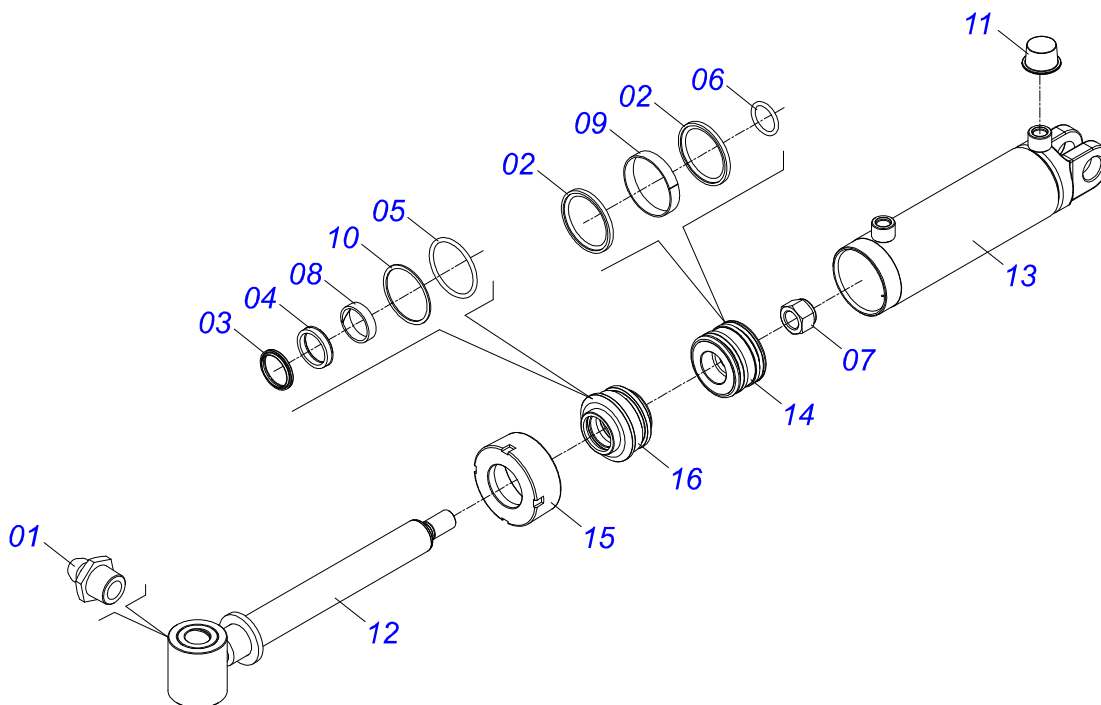

Item	Código	Descrição	Ver Pág.	QT
01	0503010002	GRAXEIRA 1800		02
02	0503010043	GAXETA 3750-3250 B		02
03	0503010314	GAXETA 2500-2125-375-B		01
04	0503010319	ANEL RASPADOR D-2125		01
05	0503010338	ANEL O RING 2-342 N 3006-9B		01
06	0503010345	ANEL O RING 2-218 N 3006-9B 1G04609		01
07	0503010817	PORCA SEXTAVADA AUTOTRAVANTE COM NYLON 1.1/4 UNF ALTA G.5 ZN		01
08	0503010973	ANEL G.E.2.1/2X3X1/2 W2-2500-500 PK		01
09	0503010994	ANEL G.E.4 X 3 X 1/2 W2-4000-500 PK		01
10	0503011061	ANEL BACK-UP 8-342		01
11	0503030384	PLUG CON N-001		02
12	0531062835	EXTENSOR 53,98 X 609		01
13	0511062253	CAMISA 101,6 X 518		01
14	0502011969	EMBOLO 53,98 X 101,60		01
15	0502010017	TAMPA MOVEI 101,6		01
16	0502011250	SUPORTE ANEIS 53,98 X 101,6		01