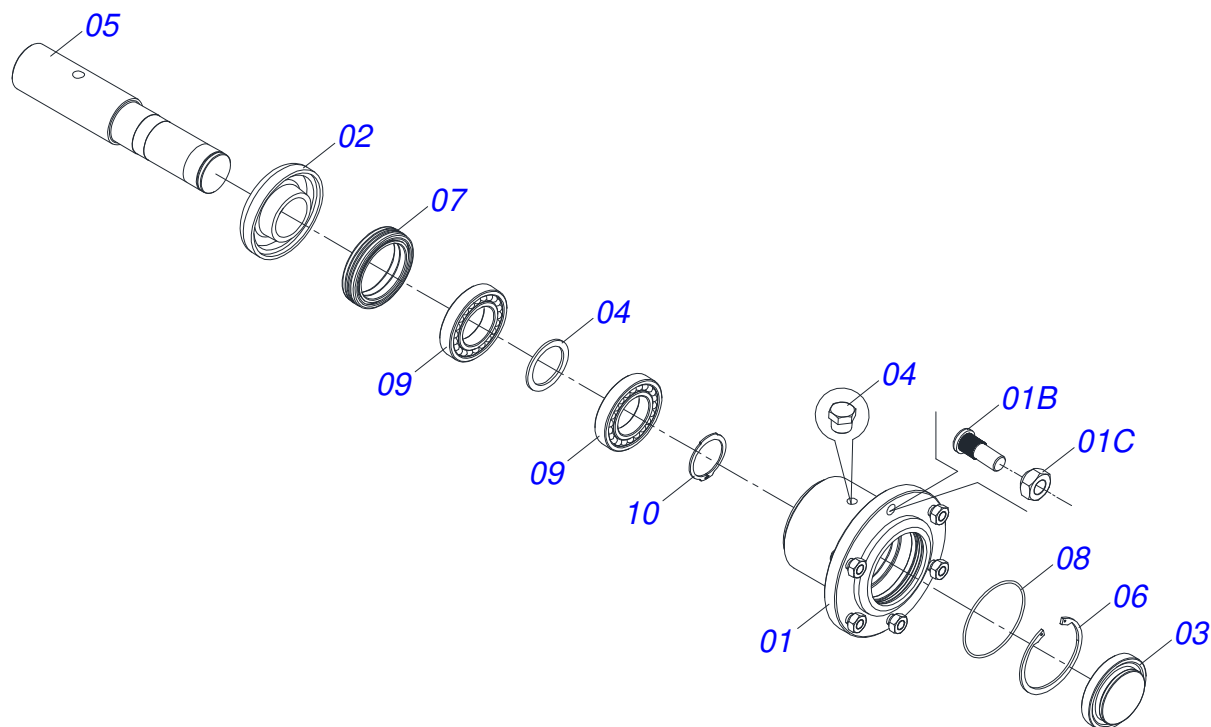

Item	Código	Descrição	Ver Pág.	QT
01	0501110767	CAIXA RODADO COM PARAFUSO		01
01A	0502011595	CUBO RODA CR 70/1 GVMF		01
01B	0503012307	PARAFUSO RODA UNF 5/8X2 RD 1K21045 ZN		06
01C	0503010064	PORCA CONICA 5/8 NF ZN		06
02	0502020649	SUPORTE RETENTOR CR 70/2		01
03	0502020648	TAMPA CR 70/3		01
04	0521013887	ARRUELA ENCOSTO CR 5/4		01
05	0521013889	EIXO CR 70/5A		01
06	0503012312	ANEL RENO 502120		01
07	0503012313	RETENTOR MR-2E/4		01
08	0503012314	ANEL O RING 2-248		01
09	0503012294	ROLAMENTO 6213 C3		02
10	0503012311	ANEL RENO 501065		01
11	0503010856	BUJAO R 3/8 BSPT		01