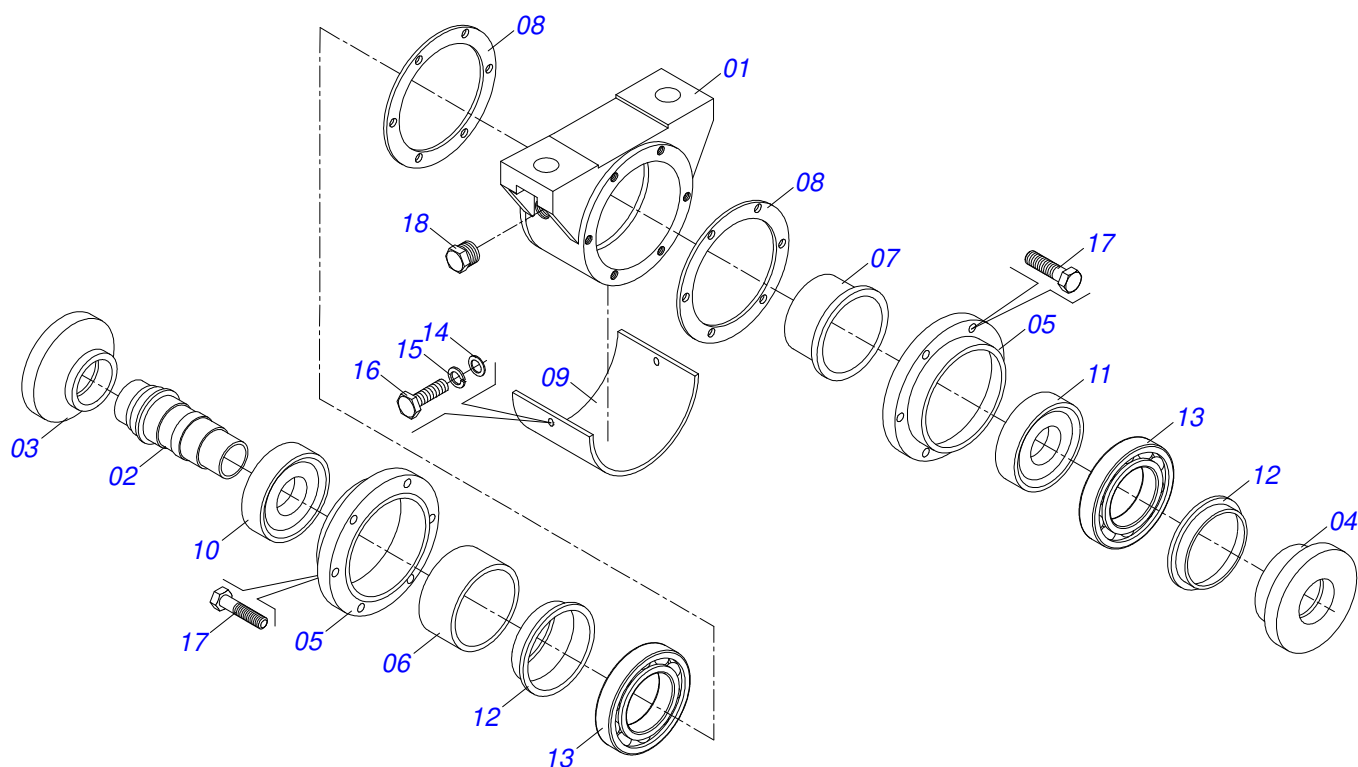

Item	Código	Descrição	Ver Pág.	QT
01	0502011641	CORPO MANCAL MR-361 3502895		01
02	0502011633	CENTRO MANCAL SMC 362 3503692		01
03	0502011630	ARRUELA CONCAVA SMC 363 3503701		01
04	0502011631	ARRUELA CONVEXA SMC 364 3503710		01
05	0502011632	TAMPA MANCAL SMC 365 3503729		02
06	0502011827	ESPACADOR MR-366 3502940		01
07	0502011629	ESPACADOR SMC 367 3503739		01
08	0503031502	JUNTA MANCAL MR-368 3503207		02
09	0521013855	CHAPA PROTETORA MR-369 3502978		01
10	0502011627	ALOJAMENTO RET SMC 360/12 3503757		01
11	0502011628	ALOJAMENTO RET SMC 360/13 3503748		01
12	0503012824	RETENTOR SMC 360/10 1G26632		02
13	0503012285	ROLAMENTO 6216 C3 1123016		02
14	0501010984	ARRUELA LISA 10,50 X 27 X 3,00		02
15	0503010025	ARRUELA PRESSAO 3/8		02
16	0503011334	PARAFUSO 3/8 UNC X 3/4 CS G.5		02
17	0503010237	PARAFUSO 3/8 UNC X 1 C S G.5		12
18	0503010856	BUJAO R 3/8 BSPT		01