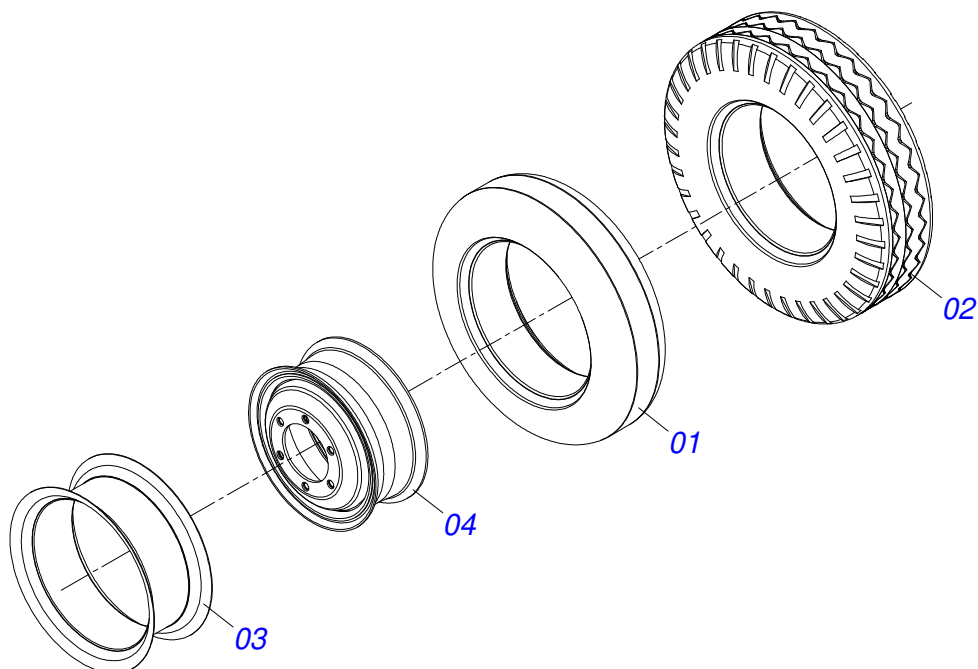

Item	Código	Descrição	Ver Pág.	QT
01	0503012299	CAMARA AR MCR 16HD 750X160		04
02	0503012300	PNEU 10LONAS 7.50X16 TRANSPORTE		04
03	0503010471	PROTEÇÃO 7.50 X 16		04
04	0503012302	RODA COM ANEL UN209210ZE		01