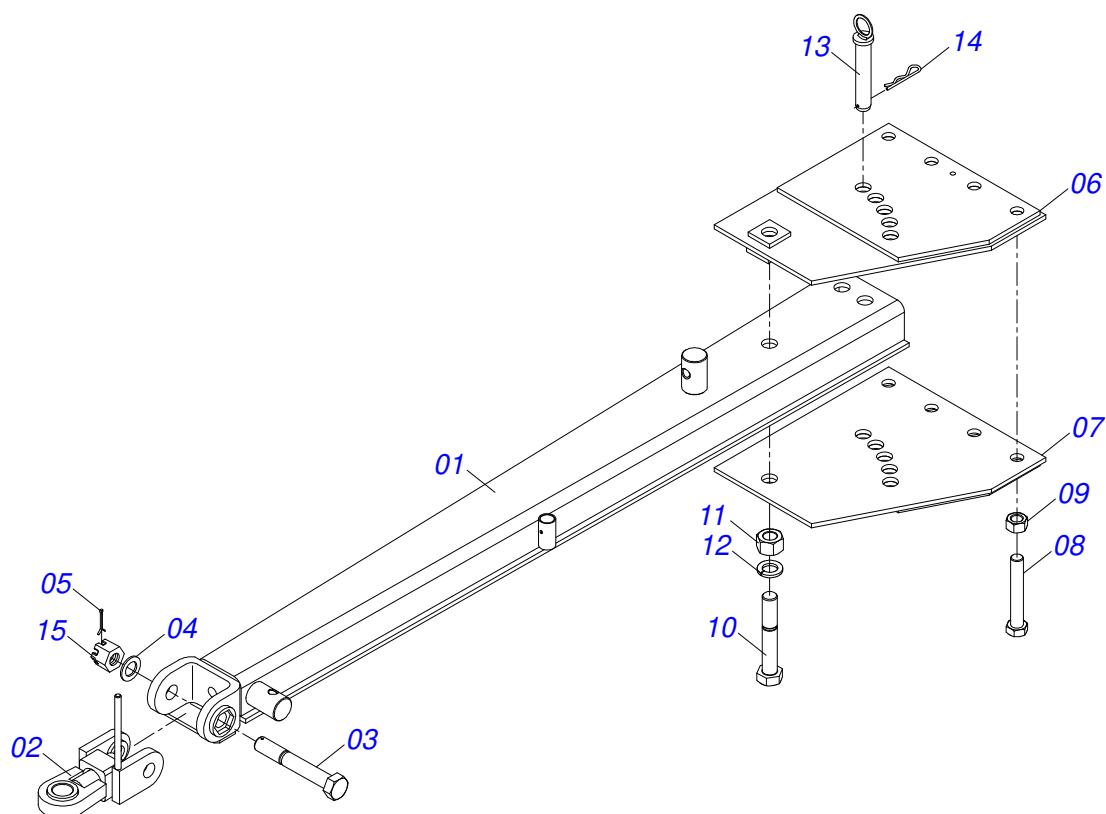

Item	Código	Descrição	Ver Pág.	QT
01	0511060300	TIRANTE		01
02	0521068888	CORPO ENGATE TRATOR		01
03	0521013739	PARAFUSO TIRANTE		01
04	0501812916	ARRUELA LISA 38,50 X 66 X 4,75 SA		01
05	0503010067	CONTRAPINO 3/16 X 2.1/2		01
06	0511060301	CHAPA ENGATE		01
07	0511060302	CHAPA ENGATE		01
08	0503012192	PARAFUSO 1.1/4 NC X 8 C S 1K10118 ZN		04
09	0503012181	PORCA SEXTAVADA 1.1/4 UNC G.5 ZN		04
10	0503012258	PARAFUSO C S NC 1.1/2 X 9		01
11	0501810110	PORCA 1.1/2 NC 6FPP SEXTAVADO 2.3/8 SA		01
12	0503013627	ARRUELA PRESSAO 1.1/2 SA		01
13	0511060146	PINO FIXACAO TIRANTE PN-260 3092604		01
14	0503031479	GRAMPO TM 181 X 5,6		01
15	0502011592	PORCA CASTELO		01