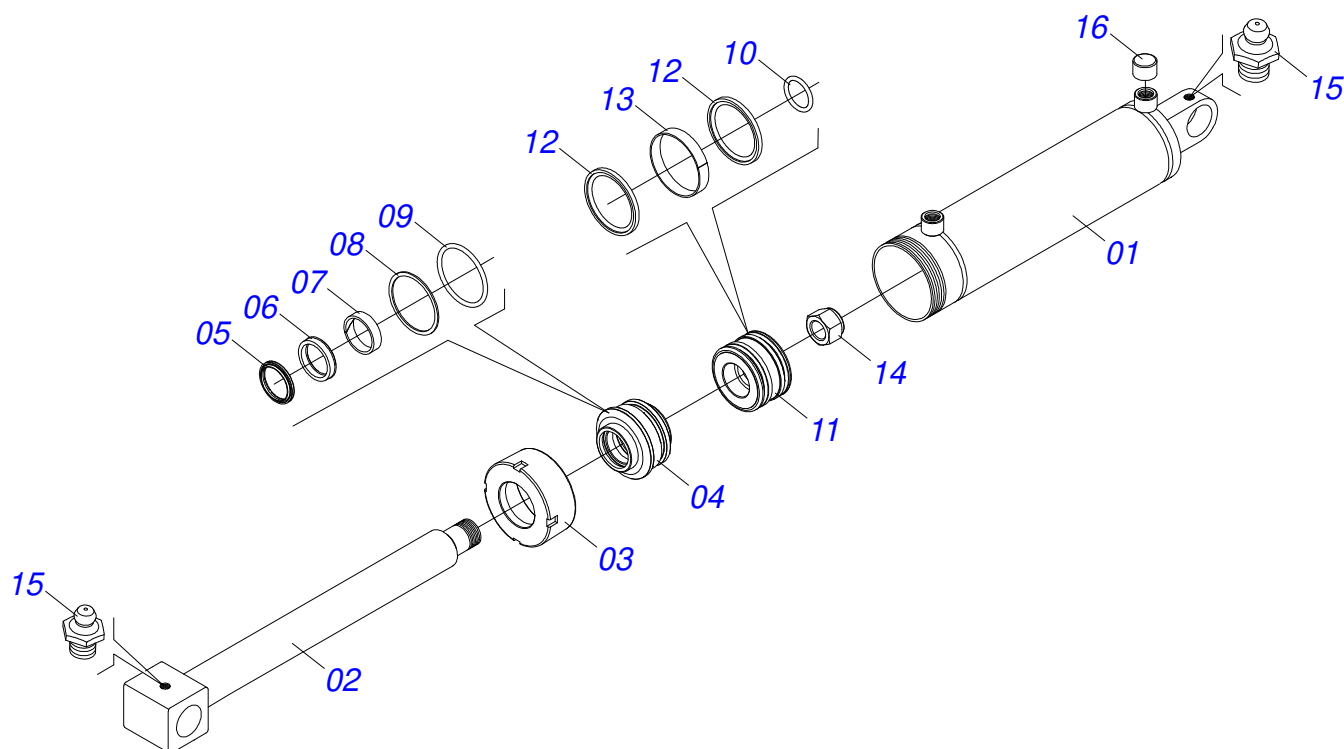

Item	Código	Descrição	Ver Pág.	QT
01	0511060230	QUADRO		01
02	0521063800	CHASSI DIANTEIRO		01
03	0511062257	CHASSI TRASEIRO		01
04	0511050262	TIRANTE COMPLETO	2	01
05	0511060236	EIXO RODA		01
06	0511060231	BARRA TRACAO 440303B		01
07	0511060232	BARRA ESTABILIZADORA		01
08	0511060205	SUPORTE MANGUEIRA 20104N		01
09	0502012702	CORPO SUPORTE PRESILHA R7/16		04
10	0503012555	PARAFUSO 7/16 UNC X 2 CS RT G.7		04
11	0503010180	ARRUELA PRESSAO 7/16		04
12	0909090691	CIRCUITO HIDRAULICO - 28D	3	02
13	0521013706	PINO SEM CABECA		02
14	0521013707	PINO SEM CABECA		02
15	0503010010	CONTRAPINO 1/4 X 2.1/2		10
16	0503010002	GRAXEIRA 1800		10
17	0521013843	PARAFUSO BARRA		02
18	0503013026	PORCA CASTELO 1.1/4 UNC		02
19	0521013776	PINO SEM CABEÇA		02
20	0503010038	CONTRAPINO 3/16 X 2		02
21	0503031470	GRAMPO TM 251 X 4,0		02
22	0503012215	CONTRAPINO 5/16 X 2.1/2		01
23	0591018207	TRAVA PARA TRANSPORTE		02
24	0511060137	CONJUNTO PINO TRAVA		02
25	0503031464	GRAMPO TM 211 X 3,0		03
26	0521013818	REFORCO GL 41005		04
27	0521013814	TORRE SAC 445400		01
28	0521013812	PINO SEM CABEÇA		01
29	0503010362	CONTRAPINO 1/8 X 1.1/4		01
30	0503012226	PARAFUSO CS NC 1.1/4X4 ZN		01
31	0503010070	ARRUELA PRESSAO 1.1/4		01

Item	Código	Descrição	Ver Pág.	QT
01	0501048626	CILINDRO HIDRAULICO 53,98X101,6X730X400 - (ATÉ 08/2021)	4	02
01.	0531041451	CILINDRO HIDR. 53,98X101,6X728X400 - (A PARTIR 09/2021)	5	02
02	0501074276	TERMINAL LIGACAO TL 2.3/4 3189166		02
03	0501080852	MANGUEIRA 3/8 X 1500 TR-TM		04
04	0501080815	MANGUEIRA 3/8 X 8300 TM-TM		02
05	0501053834	MACHO ENGATE RAPIDO 1/2 NPT	6	02