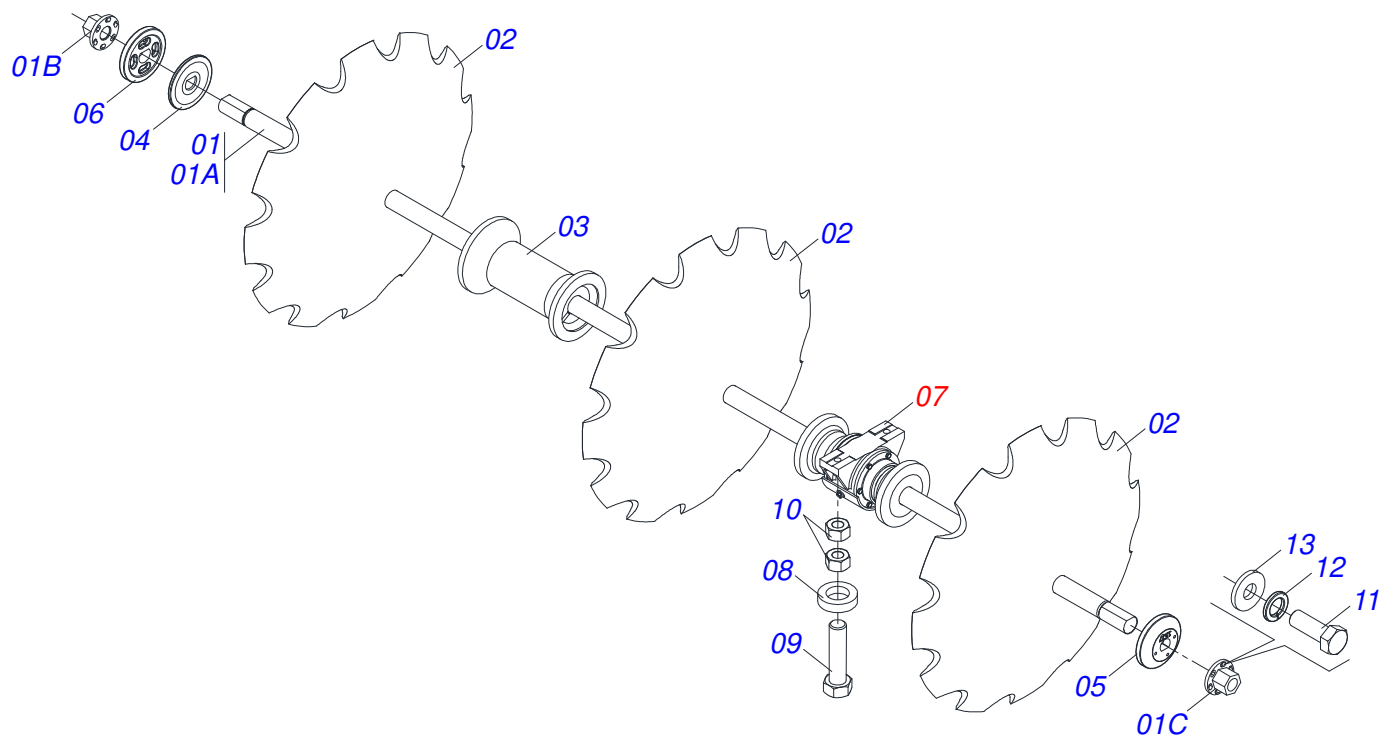

Item	Código	Descrição	Ver Pág.	QT
01	0511050179	EIXO DISCO 2" UNC X 2405 COM PORCA		04
01A	0521013683	EIXO DISCOS GVM 2" UNC X 2405		01
01B	0502011580	PORCA EIXO GVM 30110D		01
01C	0502011581	PORCA EIXO GVM 30110E		01
02	0602044165	DR32X9 C115AF04FR2.1/16 10R TATU		28
02.	0602046009	DR34X9 C120AF04FR2.1/16 12R TAT/CIV		28
03	0502011579	SEPARADOR		12
04	0521013670	CALCO GVM 37900		04
05	0502011577	ENCOSTO EXTERNO		04
06	0502011578	ENCOSTO INTERNO		04
07	0501048557	MANCAL OLEO	11	12
08	0521013710	ARRUELA SEMI MANCAL		30
09	0503013331	PARAFUSO 3/4 UNC X 4.1/2 C S G.5 ZN		24
09.	0503013826	PARAFUSO 3/4 UNC X 3.3/4 C S G.8 ZN		24
10	0503012183	PORCA SEXTAVADA 3/4 UNC G.5		48
11	0503010834	PARAFUSO 1/2 UNC X 1 C S G.5 ZN		16
12	0503010019	ARRUELA PRESSAO 1/2		16
13	0501010937	ARRUELA LISA 13,50 X 28 X 3,00 ZN		16