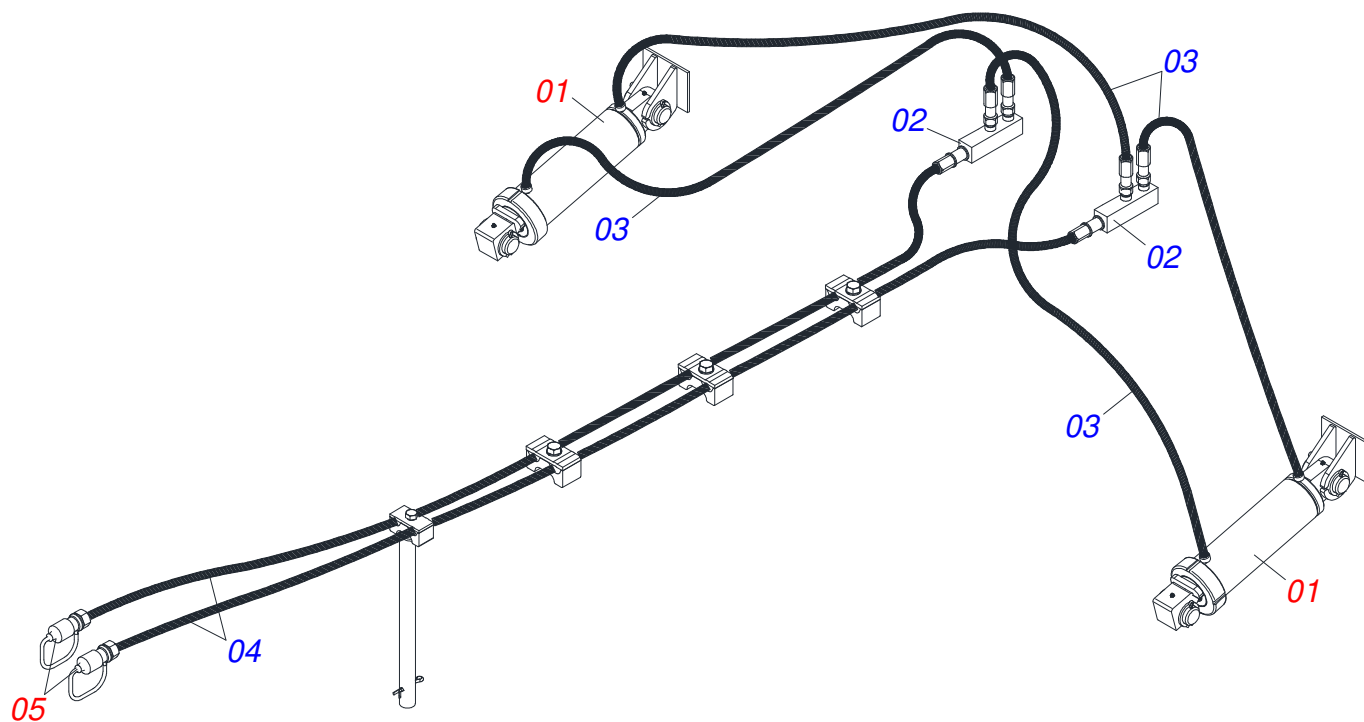

Item	Código	Descrição	Ver Pág.	QT
01	0501048626	CILINDRO HIDRAULICO 53,98X101,6X730X400 - (ATÉ 08/2021)	4	02
01.	0531041451	CILINDRO HIDR. 53,98X101,6X728X400 - (A PARTIR 09/2021)	5	02
02	0501074276	TERMINAL LIGACAO TL 2.3/4 3189166		02
03	0501080852	MANGUEIRA 3/8 X 1500 TR-TM		04
04	0501080815	MANGUEIRA 3/8 X 8300 TM-TM		02
05	0501053834	MACHO ENGATE RAPIDO 1/2 NPT	6	02