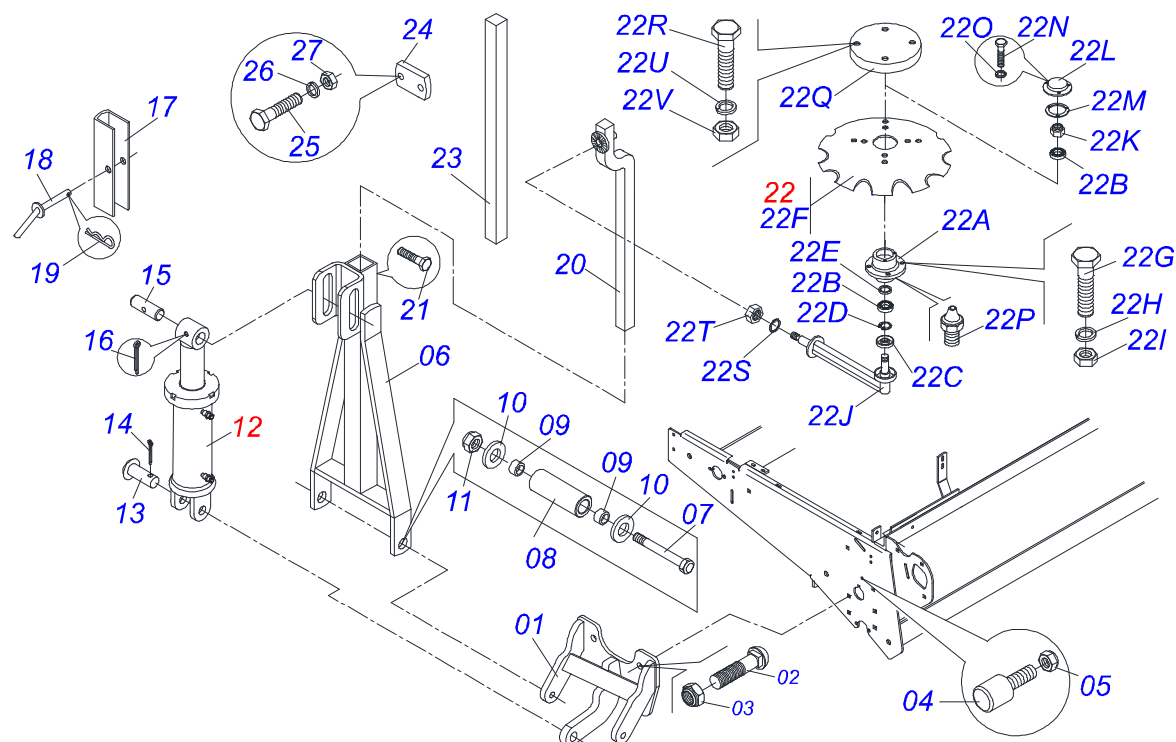

Item	Código	Descrição	Ver Pág.	QT
01	0511069622	SUPORTE BRACO MARCADOR LINHA HIDRAULICO		02
02	0503012699	PARAFUSO 5/8 NC X 2 CAPQ G.5 ZN 1K20548		08
03	0503012412	PORCA SEXTAVADA AUTOTRAVANTE 5/8 UNC G.5 ZN		08
04	0503011070	BATEDOR		02
05	0503011336	PORCA SEXTAVADA AUTOTRAVANTE MEC/TORQUE 1/2 UNC G.5 ZN		02
06	0501069470	BRACO MARCADOR LINHA		02
07	0521061655	PARAFUSO 5/8 UNC X 320 MM		02
08	0521017687	LUVA ESPAÇADORA 19,5 X 31,5 X 219		02
09	0521010479	LUVA ARTICULAÇÃO 15,95X25,4X17		04
10	0501012140	ARRUELA LISA 16,50 X 40 X 4,00 ZN		04
11	0503012412	PORCA SEXTAVADA AUTOTRAVANTE 5/8 UNC G.5 ZN		02
12	0511040203	CILINDRO HIDRAULICO 38,10 X 63,50 X 500 X 225	3	02
13	0521010575	EIXO JUNCAO 25 X 90 FURO 75 ZN		02
14	0503010523	CONTRAPINO 1/4 X 2 1G13201		02
15	0511015779	EIXO 25,4 X 107 ZN		02
16	0503010523	CONTRAPINO 1/4 X 2 1G13201		02
17	0511017592	TRAVA PARA TRANSPORTE 300 X 40,5		02
18	0501068994	EIXO TRAVA 8,30 X 78		02
19	0503030168	CUPILO 3 X 50		02
20	0501066949	EXTENSOR 1235		02
21	0511016156	PARAFUSO 5/8 UNC X1.1/2 CS PC G.5 ZN		04
22	0501050633	CONJUNTO DISCO MARCADOR LINHA		02
22A	0502011907	CAIXA RODA PROFUNDIDADE		02
22B	0503010269	ROLAMENTO 6204		04
22C	0503010689	RETENTOR 00763-BR		02
22D	0503011105	ANEL RETENTOR PARA FURO 502047		02
22E	0521010489	LUVA ESPAC PST2		02
22F	0602023084	DR16X3 C36AFPFR73+4FR D416 10REC		02
22G	0503010358	PARAFUSO 5/16 UNC X 7/8 C S G.5 ZN		08