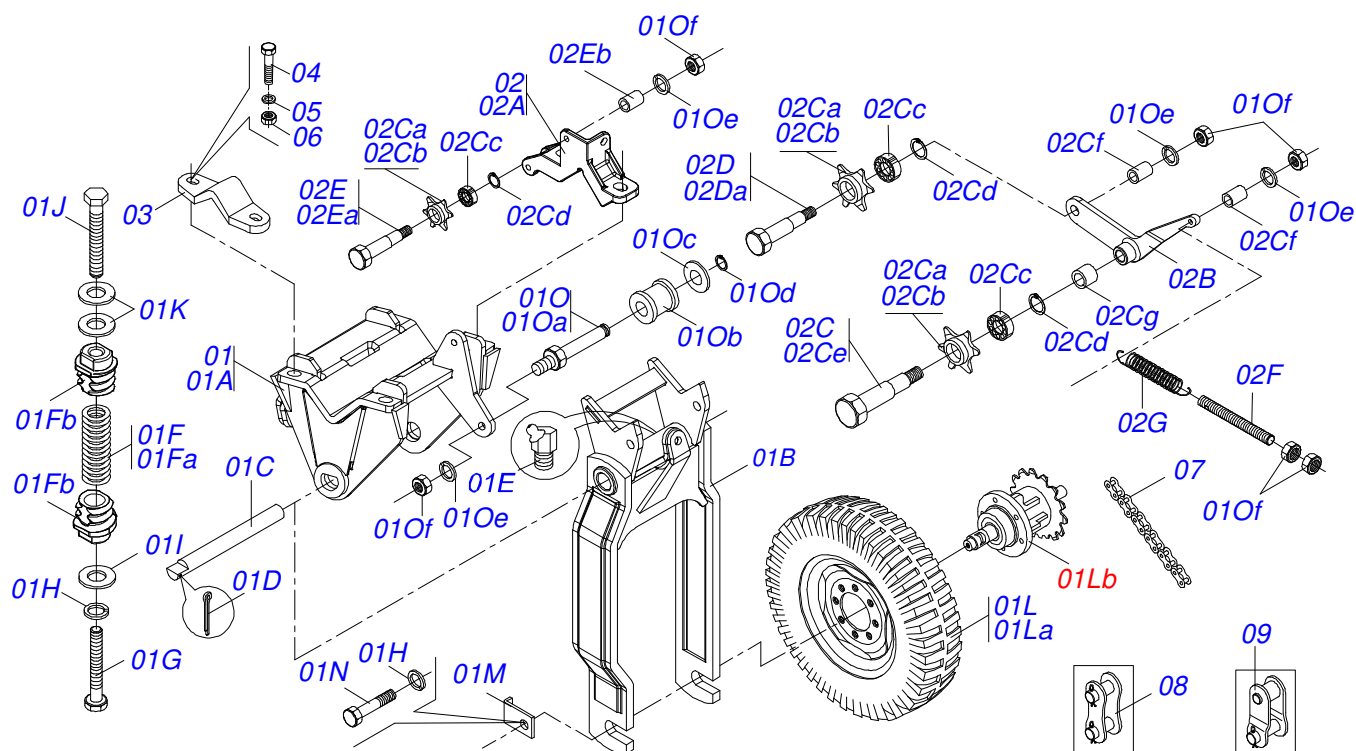

Item	Código	Descrição	Ver Pág.	QT
00	0511048529	ROD MOLA TRAC COMP PST4 S-0610		01
01	0501059909	SUPORTE RODADO COMPLETO		01
01A	0521061567	SUPORTE RODADO MOLA TRACAO		01
01B	0521061565	BRACO RODADO MOLA TRACAO		01
01C	0531016887	EIXO BRACO RODADO		01
01D	0503010523	CONTRAPINO 1/4 X 2 1G13201		01
01E	0503010003	GRAXEIRA 1845 3/8		01
01F	0511050681	MOLA TRACAO COM ENGATE		01
01Fa	0503031681	MOLA TRACAO 53,50 X 200 X 10		01
01Fb	0561016062	ENGATE MOLA R.5/8		01
01G	0501010100	PARAFUSO 5/8 UNC X 2 CS G.5 ZN		01
01H	0503010027	ARRUELA PRESSAO 5/8 ZN 1K01574		03
01I	0501012140	ARRUELA LISA 16,50 X 40 X 4,00 ZN		01
01J	0503013030	PARAFUSO 5/8 UNC X 3.1/4 CSRT G.5 ZN		01
01K	0551017715	ARRUELA LISA 16,5 X 35 X 6,30 PST3		02
01L	0511052772	RODA EI C/PNEU 650X16/ CX ROD COMPL		01
01La	0503062160	RODA EI C/PNEU 650 X 16-10L PST4		01
01Lb	0511052769	RODADO COM TRANSMISSAO SEM PNEU	9	01
01M	0521012190	TRAVA EIXO RODADO		02
01N	0503011167	PARAFUSO M16 X 2 X 30 C S 10.9 ZN		02
01O	0501058241	ESTICADOR CORRENTE SUPORTE RODADO	12	01
01Oa	0521018933	EIXO ESTICADOR CORRENTE ADUBO		01
01Ob	0541016454	ROLDANA		01
01Oc	0511015098	ARRUELA LISA 19 X 30 X 0,50 ZN		01
01Od	0503010302	ANEL RETENTOR PARA EIXO 501019		01
01Oe	0503010019	ARRUELA PRESSAO 1/2 ZN		03
01Of	0503010060	PORCA SEXTAVADA 1/2 UNC G.5 ZN		05
02	0501058240	PRENDEDOR RODEIRO COM ESTICADOR		01
02A	0502012416	PRESILHA RODEIRO COM ESTICADOR		01
02B	0511069417	ESTICADOR TRASEIRO		01
02C	0501058243	ESTICADOR CORRENTE INTERMEDIARIA RODEIRO		01