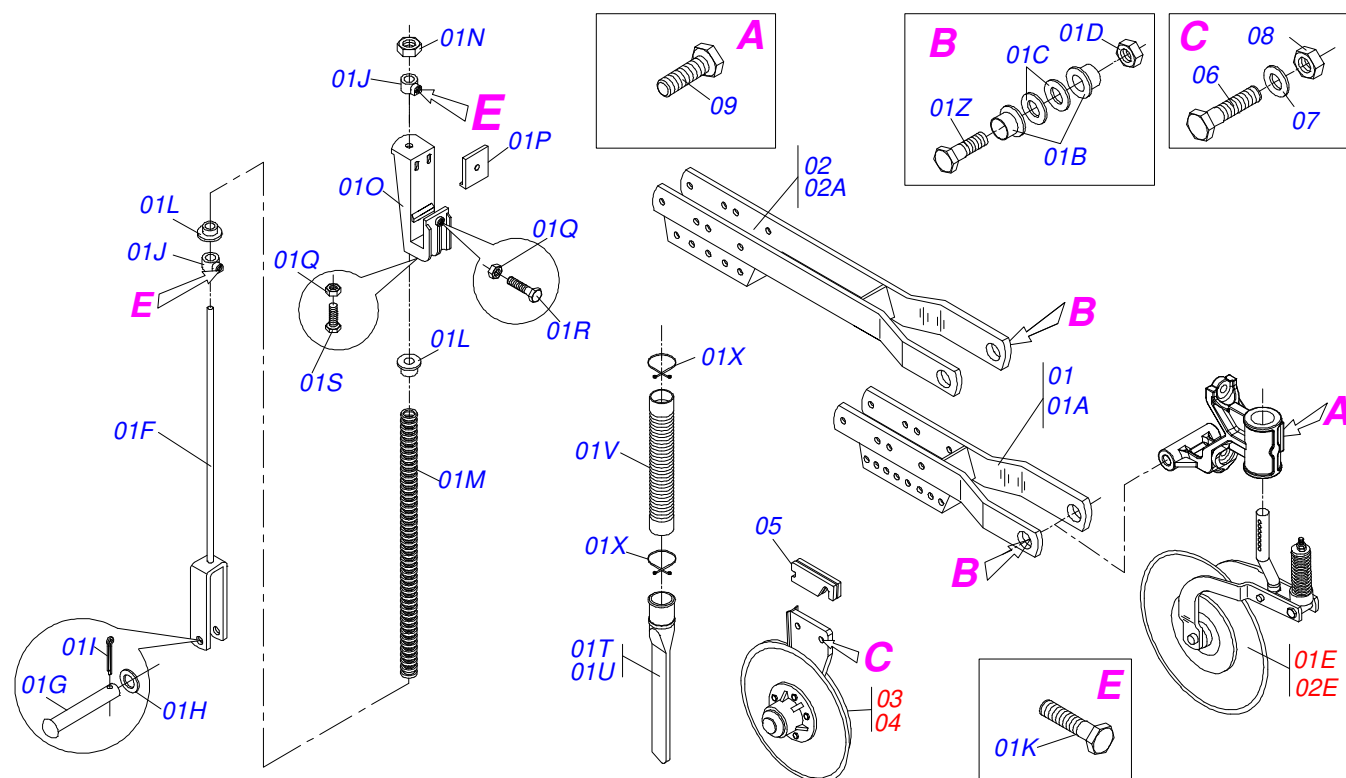

Item	Código	Descrição	Ver Pág.	DIR	ESQ
00	0501058191	LINHA ADB LG DDD DIR PST4 S-1207		01	
00A	0501058190	LINHA ADB CT DDD ESQ PST4 S-1207		01	
01	0501058185	BRACO LINHA ADB CT C/DDD ESQ PST4		01	
01A	0521061121	BRACO CURTO LINHA ADUBO		01	01
01B	0521017831	LUVA ESPACADORA COM APOIO 29,50		02	02
01C	0511017232	ARRUELA LISA 20 X 57 X 4,75 ZN		02	02
01D	0503011255	PORCA SEXTAVADA AUTOTRAVANTE MEC/TORQUE 3/4 UNC G.5 ZN		01	01
01E	0511044549	DISCO CORTE CURTO 18 COMPLETO		01	01
01F	0511069645	VARAO MOLA ADUBO		01	01
01G	0561014471	EIXO JUNCAO 12,70 X 130 ZN		01	01
01H	0511017302	ARRUELA LISA 13,50 X 32,50 X 3,0 ZN		01	01
01I	0503010257	CONTRAPINO 1/8 X 1 SA 1G13310		01	01
01J	0502012196	LUVA TRAVA GUIA MOLA ULTRA FLEX		02	02
01K	0501018535	PARAFUSO 1/2 UNC X 1 CSPC G.5 ZN		02	02
01L	0502012184	GUIA MOLA ADUBO		02	02
01M	0503031910	MOLA COMPRESSAO 42,70 X 580 X 7,50		01	01
01N	0503010014	PORCA SEXTAVADA 3/4 UNC (PESADA) G.5 ZN		01	01
01O	0502012510	SUPORTE VARAO MOLA		01	01
01P	0502010891	CALCO SUPORTE VARAO MOLA		01	01
01Q	0503010060	PORCA SEXTAVADA 1/2 UNC G.5 ZN		02	02
01R	0503030679	PARAFUSO 1/2 UNC X 1.1/4 CSPC G.5 ZN		01	01
01S	0503030678	PARAFUSO 1/2 UNC X 1.1/2 CSPC G.5 ZN		01	01
01T	0503030391	BOCAL ADUBO DIREITO		01	01
01U	0503030392	BOCAL ADUBO ESQUERDO			
01V	0503031145	MANGOTE 2 X 2 X 500		01	01
01X	0503031076	PRENDEDOR MANGOTE 2 ZN		02	02
01Z	0501010066	PARAFUSO 3/4 UNC X 9 CS G.5 ZN		01	01
02	0501058186	BRACO LINHA ADB LG C/DDD DIR PST4		01	
02A	0521061153	BRACO LONGO LINHA ADUBO		01	
02E	0511044573	DISCO CORTE LONGO 18 COMPLETO		01	
02E.	0511044549	DISCO CORTE CURTO 18 COMPLETO		01