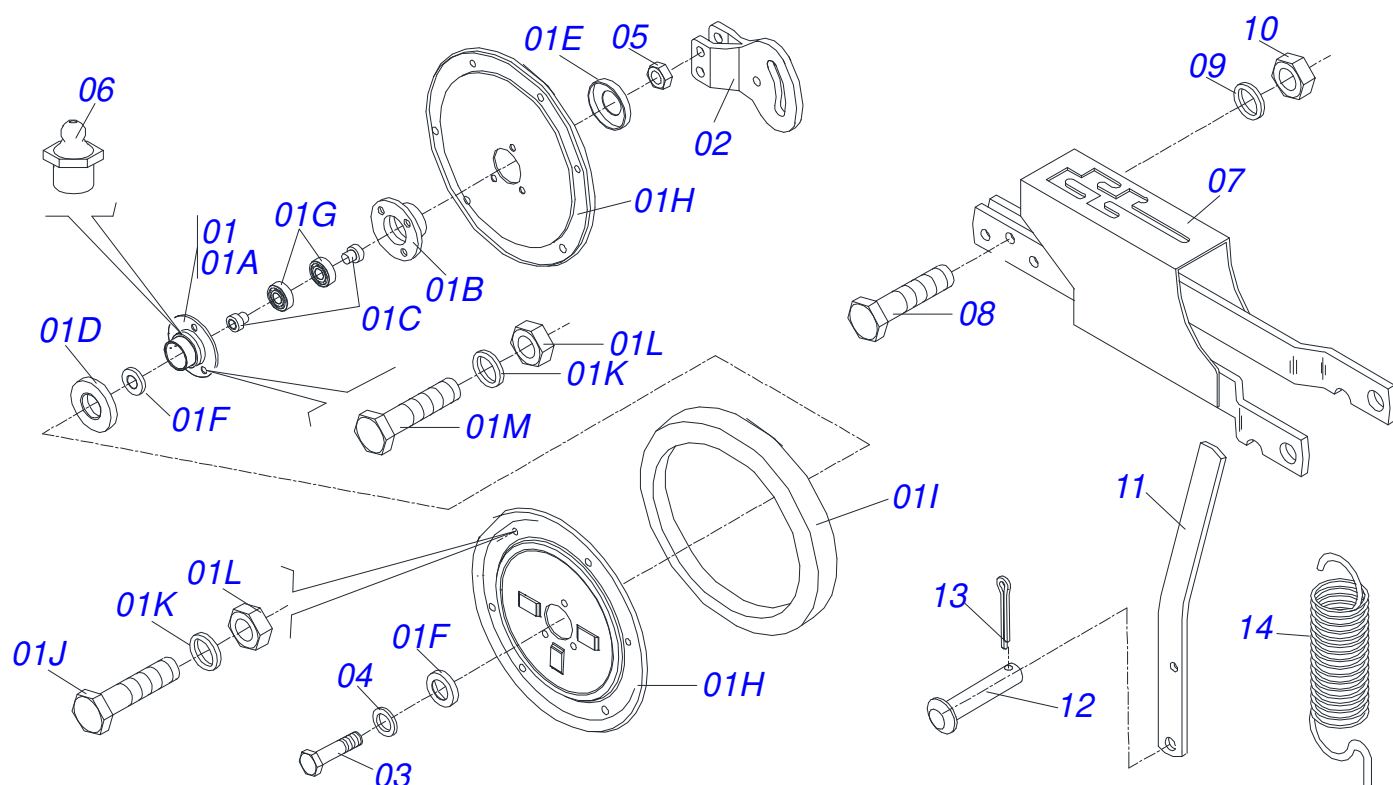

Item	Código	Descrição	Ver Pág.
01	0501052908	RODA COMPACTADORA V COM ROLAMENTO	01
01A	0502011919	CAIXA MAIOR RODA COMPACTADORA	01
01B	0502011877	CAIXA MENOR RODA COMPACTADORA	01
01C	0521018922	EIXO PASSANTE MENOR RODA COMPACTADORA	02
01D	0521018921	PORTA PO 49 X 13,10 X 11 ZN	01
01E	0521016316	PORTA PO 41,50 X 13,10 X 5 PST3	01
01F	0503012734	RETENTOR 01556 BR	02
01G	0503010269	ROLAMENTO 6204	02
01H	0521018928	SEMI ARO RODA COMPACTADORA ACTIVA	02
01I	0503031421	BANDA COMPACTADORA 295 X 25	01
01J	0503010295	PARAFUSO 5/16 UNC X 5/8 CS G.2 ZN	06
01K	0503010179	ARRUELA PRESSAO 5/16 ZN 1K01528	06
01L	0503010337	PORCA SEXTAVADA 5/16 UNC G.5 ZN	06
01M	0503010371	PARAFUSO 5/16 UNC X 1 C S G.5 ZN	03
02	0502012116	REGULADOR COMPACTADORA V	01
03	0503010706	PARAFUSO 1/2 UNC X 4.1/2 C S G.5 ZN	02
04	0521014508	ARRUELA LISA 13,50 X 23 X 4,00 ZN	12
05	0503011336	PORCA SEXTAVADA AUTOTRAVANTE MEC/TORQUE 1/2 UNC G.5 ZN	02
06	0503010691	GRAXEIRA 1/4 NF	02
07	0511069633	REGD RODA COMPACT PST4	01
08	0503010849	PARAFUSO 3/8 UNC X 1.1/2 C S G.5 ZN	02
09	0503011443	ARRUELA PRESSAO 3/8 SA	02
10	0503010026	PORCA SEXTAVADA 3/8 UNC G.5 ZN	02
11	0541016906	CORPO REGULADOR RODA COMPACTADORA	01
12	0521010539	EIXO J 8,30X31 C A PSA3 25L ZN 1G139208	01
13	0503010140	CONTRAPINO 1/8 X 3/4	01
14	0503030805	MOLA TRACAO 40 X 152 X 4,20	01