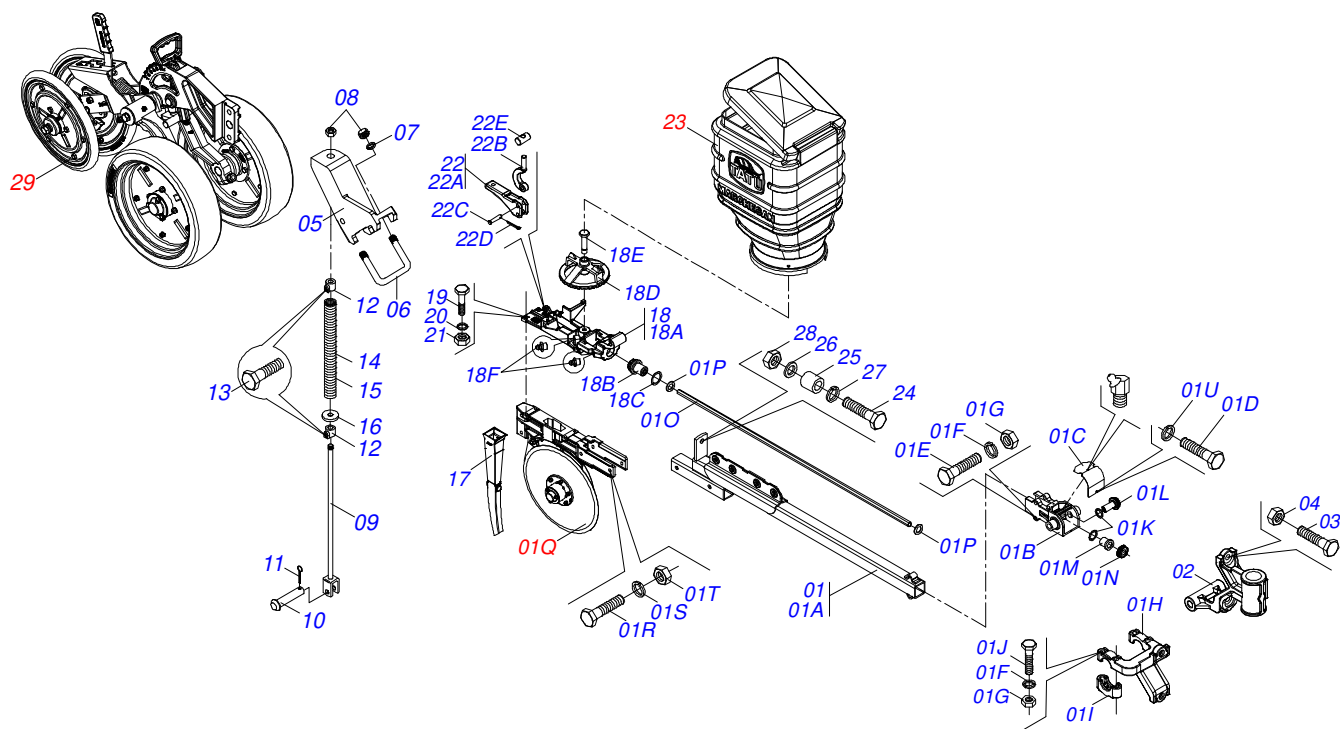

Item	Código	Descrição	Ver Pág.
00	0511056600	DIANTEIRA LINHA SEMENTE CURTA DDD DIREITO	01 00
00A	0511056601	DIANTEIRA LINHA SEMENTE LONGA DDD ESQUERDA	00 01
01	0511056554	LINHA SEMENTE CURTA	01 00
01.	0511056555	LINHA SEMENTE LONGA	00 01
01A	0521062183	BRACO LINHA SEMENTE CURTA	01 00
01A.	0521062184	BRACO LINHA SEMENTE LONGA	00 01
01B	0502011830	SUPORTE ARTICULAÇÃO	01 01
01C	0521018079	TAMPA CABECA LINHA SEMENTE	01 01
01D	0503014729	PARAFUSO 1/4 UNF X 1/2 C S G.5 ZN	02 02
01E	0503010752	PARAFUSO 1/2 UNC X 3.1/2 C S G.5 ZN	02 02
01F	0503011440	ARRUELA PRESSAO 1/2 SA	06 06
01G	0503010060	PORCA SEXTAVADA 1/2 UNC G.5 ZN	06 06
01H	0502011561	SEMI MANCAL	01 01
01I	0502010426	SEMI MANCAL SUPERIOR	02 02
01J	0503010479	PARAFUSO 1/2 UNC X 3 CS G.5 ZN	04 04
01K	0501013354	ARRUELA LISA 30,35 X 40 X 0,50 ZN	01 01
01L	0502011400	ENGRENAGEM CONICA 18Z MOTOR	01 01
01M	0502011296	LUVA MANCAL PARA EIXO SEXTAVADO 1/2	01 01
01N	0502011505	ENGRENAGEM CONICA 18Z MOVIDA	01 01
01O	0521018077	EIXO SEXTAVADO 1/2 X 1488	01 01
01O.	0521018078	EIXO SEXTAVADO 1/2 X 1688	01 01
01P	0501013352	ARRUELA LISA SEXTAVADA 13 X 26 X 1,90 ZN	04 04
01Q	0511056585	DISCO DUPLO DESENCONTRADO SEMENTE 15 X 15 DIREITA	01 00
01Q.	0511056586	DISCO DUPLO DESENCONTRADO SEMENTE 15 X 15 ESQUERDA	00 01
01R	0503010706	PARAFUSO 1/2 UNC X 4.1/2 C S G.5 ZN	02 02
01S	0503010019	ARRUELA PRESSAO 1/2 ZN	02 02
01T	0503010060	PORCA SEXTAVADA 1/2 UNC G.5 ZN	02 02
02	0502011567	SUPORTE LINHA ADUBO	01 01
03	0511816156	PARAF 5/8 UNC X 1.1/2 CS PC G.5 SA	02 02