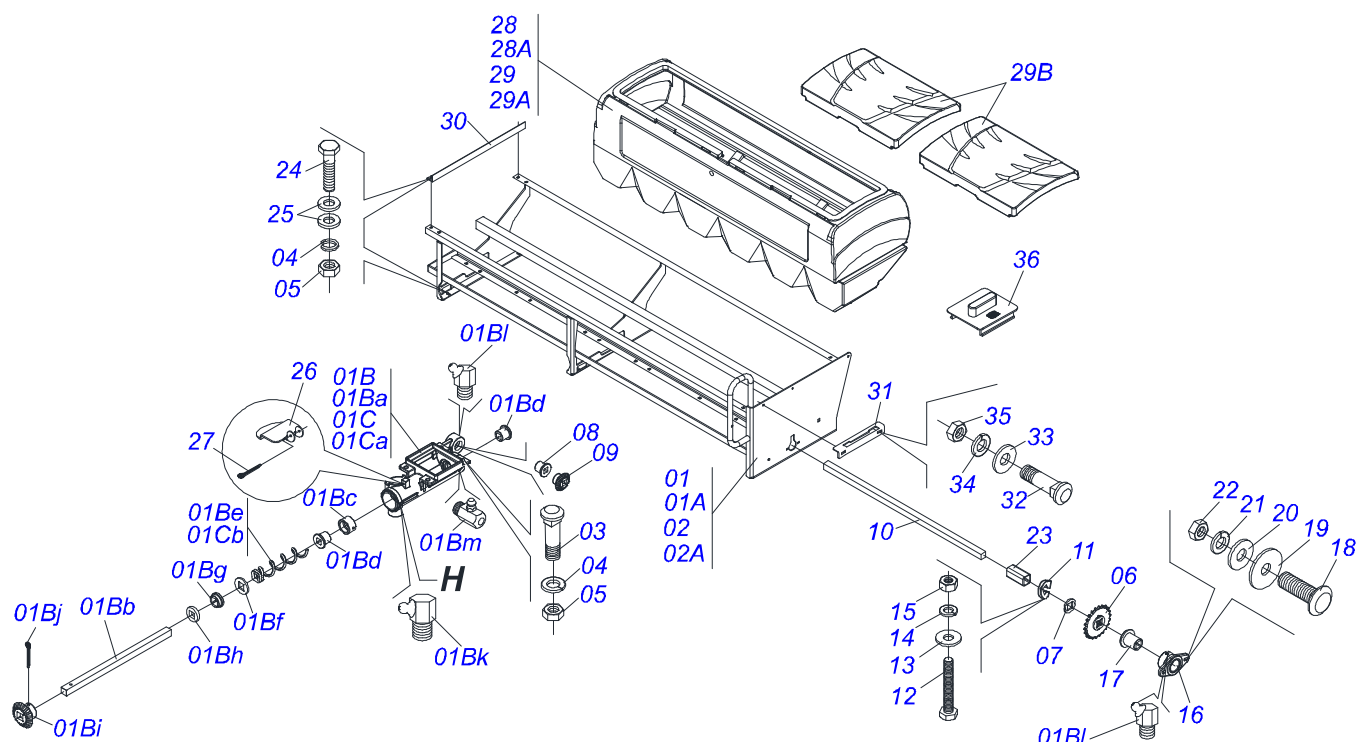

Item	Código	Descrição	Ver Pág.	DIR ESQ
01	0511051741	SUPORTE SILO DIREITO DISTRIBUIDOR - 11E450	01	00
01A	0521063405	SUPT DIR SILO ADB PST DUO/F 11E450	01	00
01B	0511051558	DISTRIBUIDOR ADUBO LATERAL ESQUERDO - PASSO 2"	04	02
01Ba	0501110682	DISTRIBUIDOR ADUBO COM SAIDA LATERAL ESQUERDA	04	02
01Bb	0501019851	EIXO DISTRIBUIDOR ADUBO	06	06
01Bc	0521010309	LUVA INTERNA 38,70 X 52 X 30 COM FURO	06	06
01Bd	0503030275	MANCAL AGRICOLA FURO QUADRADO 19,40/19,60 X 37	12	12
01Be	0503031164	CONDUTOR HELICOIDAL 224 X 5/16 P.2 DIREITA	04	02
01Bf	0511017137	ARRUELA LISA QUADRADA 20 X 45 X 4,75	06	06
01Bg	0503030303	ARRUELA APOIO	06	06
01Bh	0501013774	SUPLEMENTO VEDACAO	06	06
01Bi	0502011412	ENGRENAGEM CONICA 18Z COM FURO	06	06
01Bj	0503010523	CONTRAPINO 1/4 X 2 1G13201	06	06
01Bk	0503011962	GRAXEIRA 1890-20	12	12
01Bl	0503010003	GRAXEIRA 1845 3/8	07	07
01Bm	0503012826	GRAXEIRA 1890-24 (1/8" BSP)	06	06
01C	0511051535	DISTRIBUIDOR ADUBO LATERAL DIREITO - PASSO 2"	02	04
01Ca	0501110676	DISTRIBUIDOR ADUBO COM SAIDA LATERAL DIREITA	02	04
01Cb	0503031165	CONDUTOR HELICOIDAL 224 X 5/16 P.2 ESQUERDO	02	04
02	0511051742	SUPORTE SILO ESQUERDO DISTRIBUIDOR - 11E450	00	01
02a	0521063406	SUPT ESQ SILO ADB PST DUO/F 11E450	00	01
03	0501010942	PARAFUSO 3/8 UNC X 1.1/4 CAPQ G.2 ZN	24	24
04	0503010025	ARRUELA PRESSAO 3/8 ZN 1K01527	34	34
05	0503010026	PORCA SEXTAVADA 3/8 UNC G.5 ZN	34	34
06	0511061759	ENGRENAGEM 22Z PASSO 1/2 FURO QUADRADO	01	01
07	0521014167	TRAVA CONE	01	01
08	0503030275	MANCAL AGRICOLA FURO QUADRADO 19,40/19,60 X 37	06	06