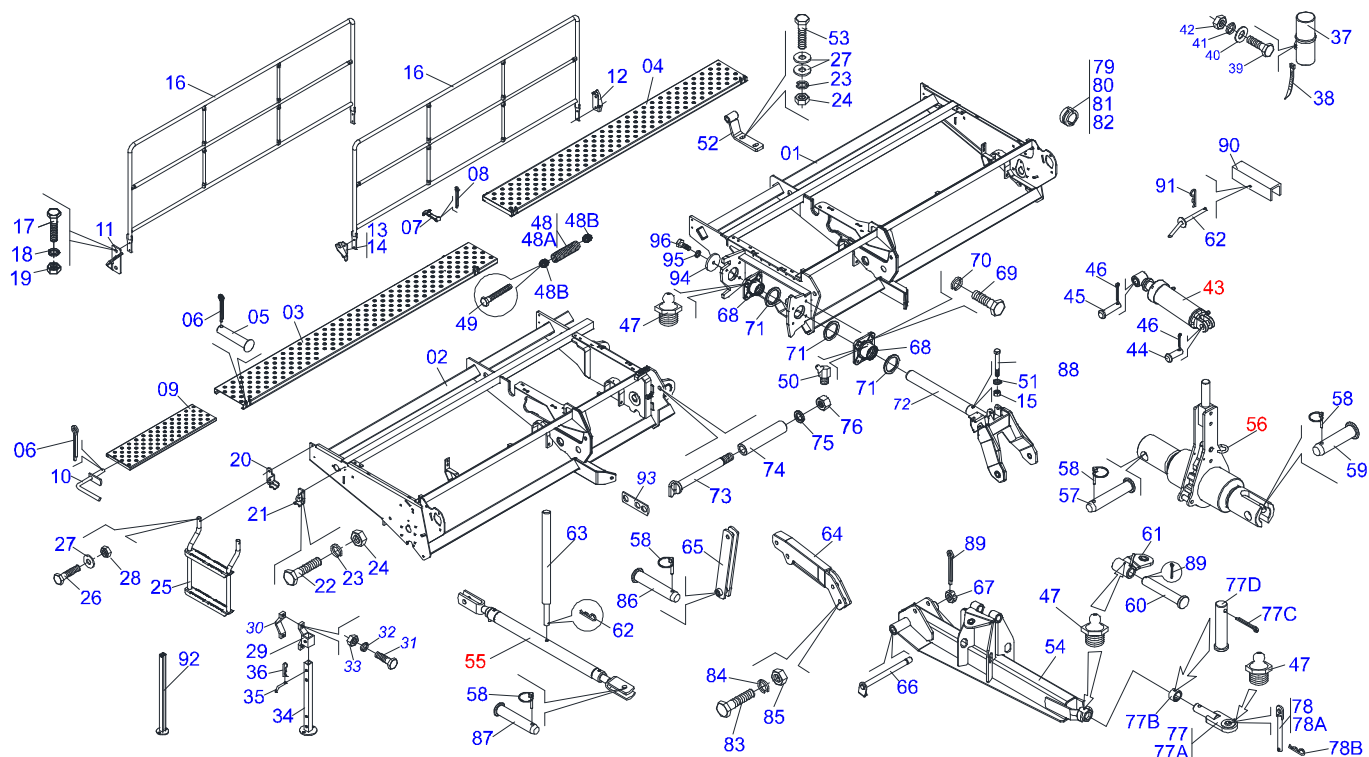

# INDICE

0909094450	CHASSI COMPLETO PST DUO	.....	1
0511041187	CILINDRO HIDRAULICO 50,8 X 101,6 X 495 X 190	.....	2
0511040203	CILINDRO HIDRAULICO 38,10 X 63,50 X 500 X 225	.....	3
0511051434	ACIONADOR TRANSMISSAO	.....	4
0511051575	EXTENSOR CAB PST DUO 11/F	.....	5
0511052311	EXTENSOR 3 PONTOS	.....	6
0501110683	CUBO TRASEIRO DO ARTICULADOR COM LUVAS	.....	7
0501053494	ENGATE TRATOR COM ROTULA COMPLETA	.....	8
0511052769	RODADO COM TRANSMISSAO SEM PNEU	.....	9
0501053110	RODADO TRANSM S/PNEU ULTRA	.....	10
0501054649	VALVULA SEQUENCIAL HBM	.....	11
0501058241	ESTICADOR CORRENTE SUPORTE RODADO	.....	12
0511047058	CAMBIO DIREITO COMPLETO	.....	13
0511047059	CAMBIO ESQUERDO COMPLETO	.....	14
0511047069	ACIONADOR TRANSMISSAO LATERAL DIREITO	.....	15
0909094452	TRANSMISSÃO	.....	16
0909093035	CAMBIO COMPLETO	.....	17
0909093036	ACIONADOR TRANSMISSÃO LATERAL COMPLETA	.....	18
0909093320	LINHA DE ADUBO E SEMENTE COMPL PST4	.....	19
0909093321	LINHA SEMENTE	.....	20
0909093322	TRASEIRA DA LINHA DE SEMENTE	.....	21
0909094454	SISTEMA DE SEMENTE COMPL	.....	22
0909093298	DDD SEMENTE 15" X 15"	.....	23
0909093323	LINHA DE ADUBO COMPLETA	.....	24
0909093324	LINHA DE ADUBO COM HASTE	.....	25
0501052976	DISCO DUPLO DESENCONTRADO DIREITO ADUBO	.....	27
0501052977	DISCO DUPLO DESENCONTRADO ESQUERDO ADUBO	.....	28
0909094453	SUPORTE SILO	.....	29
0909093297	RODA COMPACT COMPL C/ROL	.....	30
0909093309	DISCO DE CORTE 18"	.....	31
0909093345	RODADO COMPLETO	.....	32
0909094451	CIRCUITO HIDRAULICO 11 E 13	.....	33
0909094455	MARCADOR LINHA HIDRAULICO 11 E 13	.....	34
0909094456	CIRCUITO HIDRAULICO MARCADOR DE LIN	.....	35