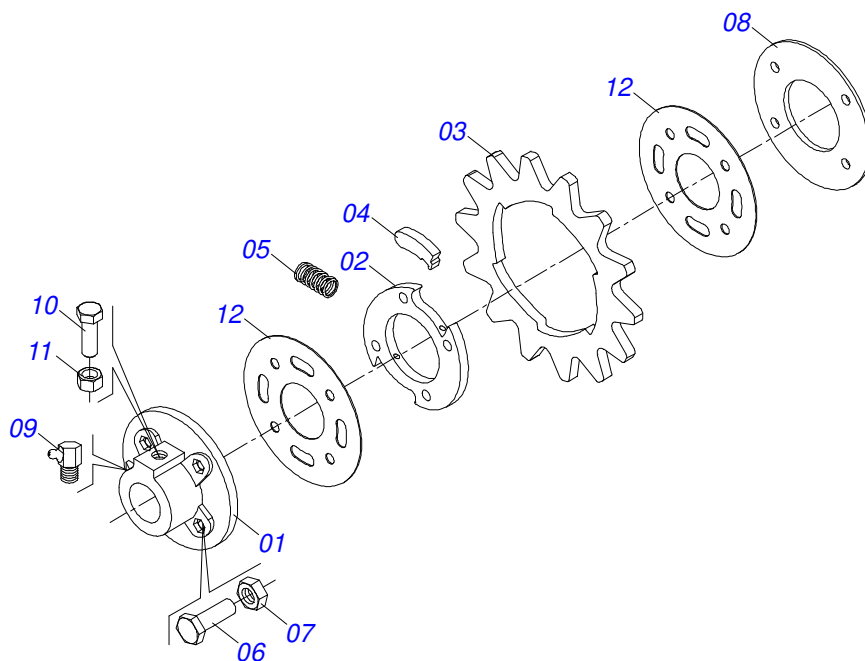

Item	Código	Descrição	Ver Pág.	QT
01	0502012696	CORPO CATRACA		01
02	0571010151	CORPO ARRASTADOR CATRACA		01
03	0561019923	ENGRENAGEM 14Z CATRACA ACIONADOR		01
04	0551019100	TRAVA CATRACA		02
05	0503030051	MOLA COMPRIDA 4,6 X 25 X 0,5		02
06	0503010365	PARAFUSO 5/16 UNC X 1.1/4 C S G.5 ZN		04
07	0503013816	PORCA SEXTAVADO AUTOTRAVANTE MEC/TORQUE 5/16 UNC G.5 ZN		04
08	0571010164	ENCOSTO LATERAL CATRACA		01
09	0503010004	GRAXEIRA 1890 3/8 (1/8 BSP)		01
10	0503030678	PARAFUSO 1/2 UNC X 1.1/2 CSPC G.5 ZN		01
11	0503010060	PORCA SEXTAVADA 1/2 UNC G.5 ZN		01
12	0571010763	ARRUELA ENCOSTO ACIONADOR TRANSMISSAO		02