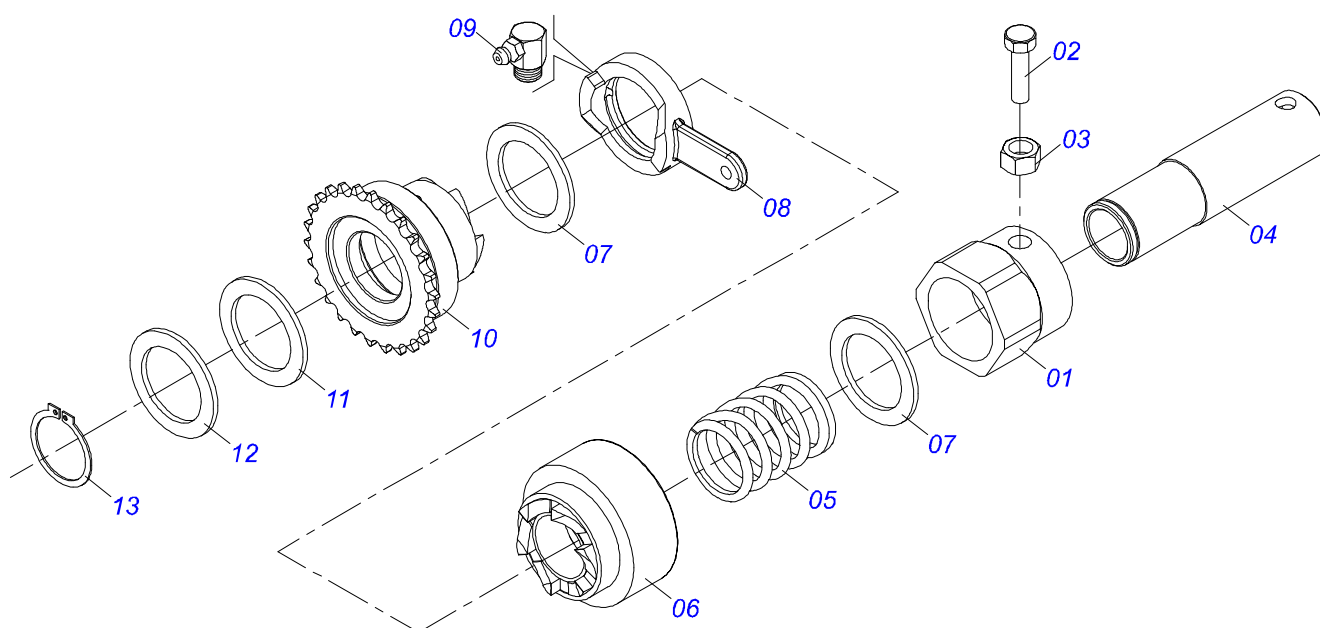

Item	Código	Descrição	Ver Pág.	QT
01	0502011996	LUVA FIXA ACIONADOR		01
02	0503030678	PARAFUSO 1/2 UNC X 1.1/2 C5P G.5 ZN		01
03	0503010060	PORCA SEXTAVADA 1/2 UNC G.5 ZN		01
04	0521017590	EIXO GUIA ACIONADOR		01
05	0503030553	MOLA COMPRESSAO 59,5 X 63 X 5,50 DIREITA		01
06	0502012009	ARRASTADOR DIREITO EIXO MOTOR		01
07	0501019734	ARRUELA LISA 66,50 X 92 X 3,00 SA		02
08	0502010710	CAME DESARME DIREITO MENOR		02
09	0503010003	GRAXEIRA 1845 3/8		02
10	0502012539	ENGRENAGEM 26Z COM ARRASTADOR DIREITO		01
11	0501019735	ARRUELA LISA 46,10 X 60 X 3,00 SA		01
12	0521017593	ARRUELA LISA 45,50 X 60 X 3,00 ZN		01
13	0503010542	ANEL RETENTOR PARA EIXO 501045		01