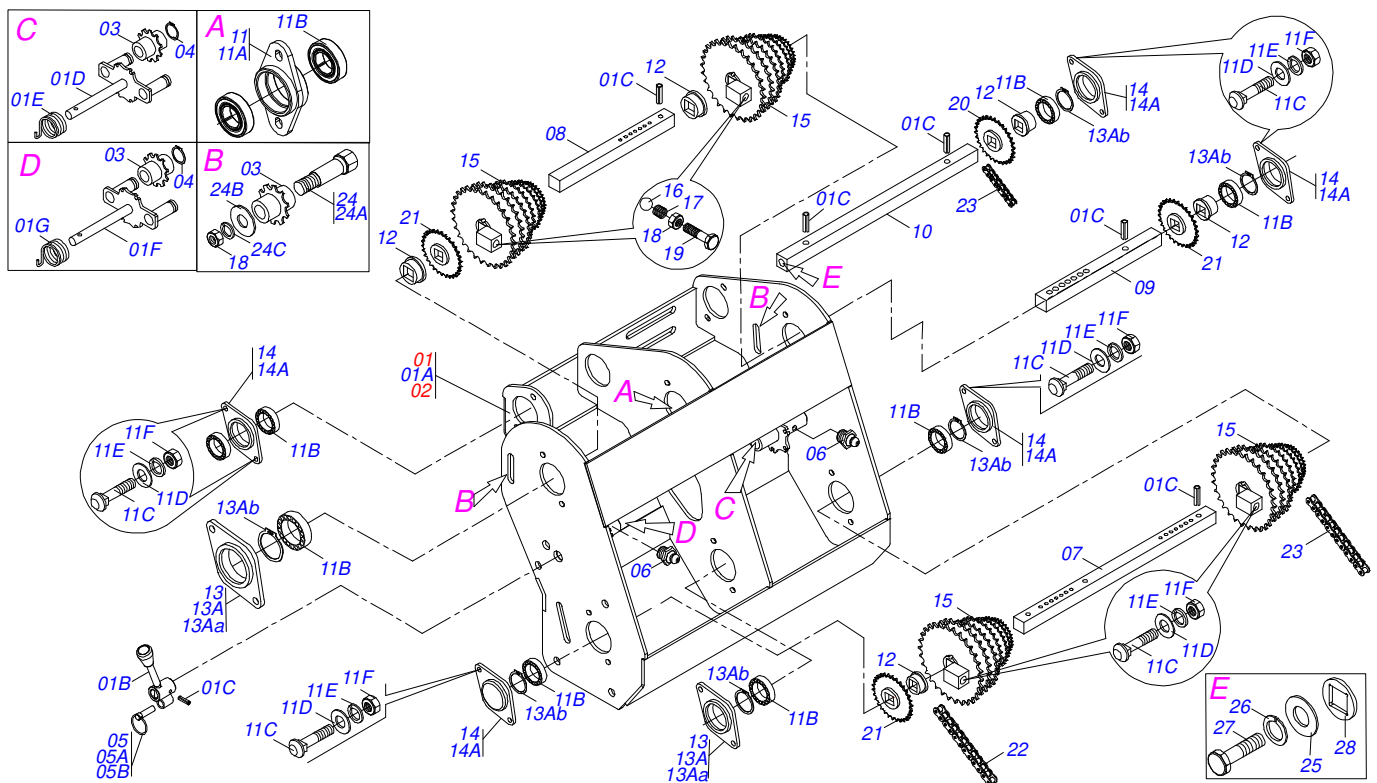

Item	Código	Descrição	Ver Pág.	DIR ESQ
00	0511047058	CAMBIO DIREITO COMPLETO	13	01 00
00A	0511047059	CAMBIO ESQUERDO COMPLETO	14	00 01
01	0501058212	CAMBIO DIREITO SEMI MONTADO		01 00
01A	0511069565	CAMBIO DIREITO		01 00
01B	0502011758	ALAVANCA ESTICADOR TRASEIRO		02 02
01C	0503010292	PINO ELASTICO 701164 6 X 40		07 07
01D	0511061794	ESTICADOR CORRENTE MAIOR		01 01
01E	0503031367	MOLA TORCIDO ESQUERDA RECAMBIO		01 01
01F	0511061795	ESTICADOR CORRENTE MENOR		01 01
01G	0503031367	MOLA TORCIDO ESQUERDA RECAMBIO		01 01
02	0501058213	CAMBIO ESQUERDO SEMI MONTADO		00 01
03	0503031805	ENGRENAGEM 11Z P1/2		06 06
04	0503010302	ANEL RETENTOR PARA EIXO 501019		04 04
05	0501048790	EIXO COM ARGOLA		02 02
05A	0521012476	EIXO ALAVANCA CAMBIO		02 02
05B	0503031369	ARGOLA 40 X 2,5		02 02
06	0503010002	GRAXEIRA 1800		02 02
07	0551018209	EIXO MOVIDO		01 01
08	0521018259	EIXO MOVIDO CONE ADUBO		01 01
09	0551018210	EIXO MOVIDO		01 01
10	0551018211	EIXO INTERMEDIARIO		01 01
11	0501056447	MANCAL DUPLO CENTRAL CAMBIO		01 01
11A	0502011978	CAIXA MANCAL CENTRAL CAMBIO		01 01
11B	0503013462	ROLAMENTO 6005 2RS1 FQ		07 07
11C	0503011953	PARAFUSO 5/16 UNC X 1 CAPQ G.2 ZN		16 16
11D	0501010694	ARRUELA LISA 8,50 X 18 X 1,50 ZN		16 16
11E	0503010179	ARRUELA PRESSAO 5/16 ZN 1K01528		16 16
11F	0503010337	PORCA SEXTAVADA 5/16 UNC G.5 ZN		16 16
12	0503030303	ARRUELA APOIO		05 05
13	0501056443	MANCAL CAIXA CAMBIO		02 02
13A	0501056444	MANCAL COM ROLAMENTO		02 02