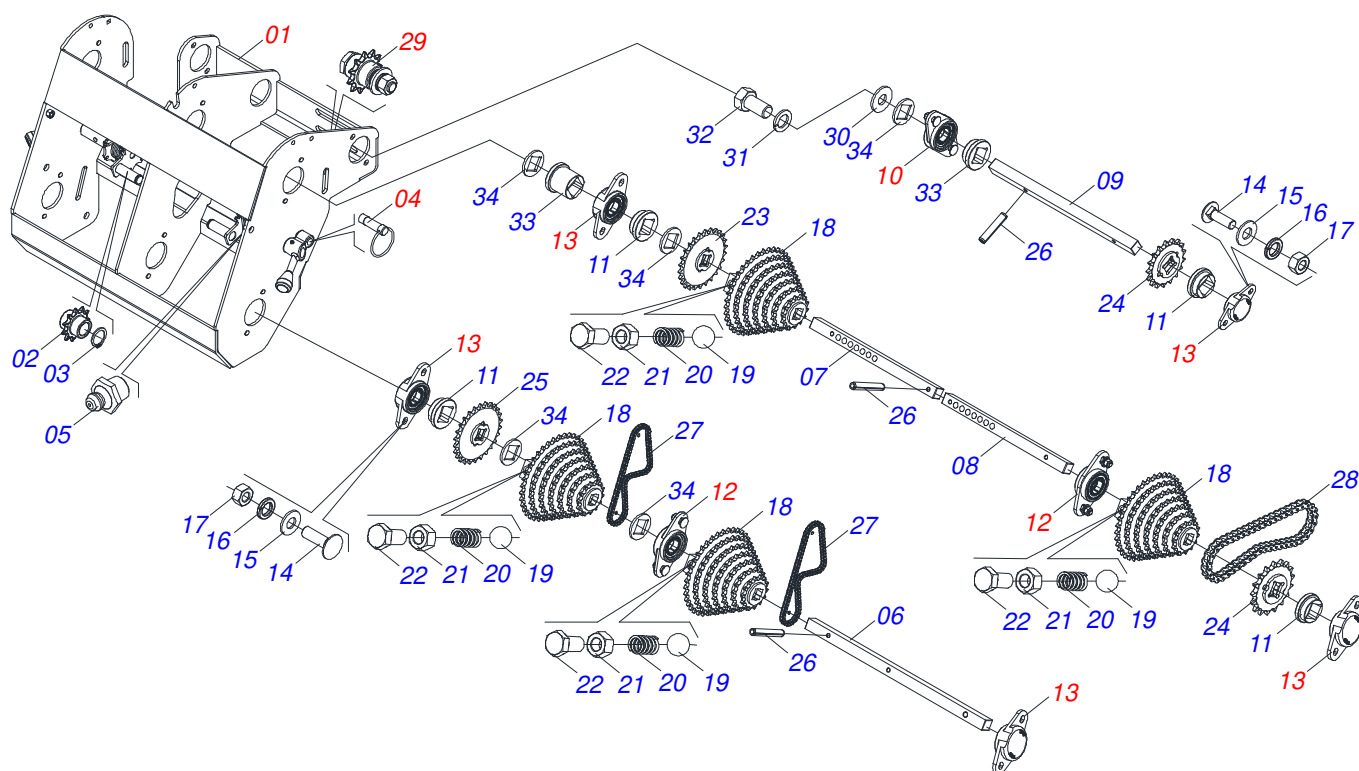

Item	Código	Descrição	Ver Pág.	QT
01	0501058212	CAMBIO DIREITO SEMI MONTADO		01
02	0503031805	ENGRENAGEM 11Z P1/2		04
03	0503010302	ANEL RETENTOR PARA EIXO 501019		04
04	0501048790	EIXO COM ARGOLA		02
05	0503010002	GRAXEIRA 1800		02
06	0551018209	EIXO MOVIDO		01
07	0521018259	EIXO MOVIDO CONE ADUBO		01
08	0551018210	EIXO MOVIDO		01
09	0551018211	EIXO INTERMEDIARIO		01
10	0501056447	MANCAL DUPLO CENTRAL CAMBIO		01
11	0503030303	ARRUELA APOIO		05
12	0501056443	MANCAL CAIXA CAMBIO		02
13	0501056271	MANCAL FECHADO CAIXA CAMBIO		05
14	0503011953	PARAFUSO 5/16 UNC X 1 CAPQ G.2 ZN		10
15	0501010694	ARRUELA LISA 8,50 X 18 X 1,50 ZN		10
16	0503010179	ARRUELA PRESSAO 5/16 ZN 1K01528		10
17	0503010337	PORCA SEXTAVADA 5/16 UNC G.5 ZN		10
18	0502040868	CONE RECAMBIO		04
19	0503012389	ESFERA 1/2		04
20	0503031512	MOLA COMPRESSÃO 10,50X 1,50 X P3,50 X 16		04
21	0503010060	PORCA SEXTAVADA 1/2 UNC G.5 ZN		04
22	0503010834	PARAFUSO 1/2 UNC X 1 C S G.5 ZN		04
23	0511061822	ENGRENAGEM 25Z P12,7 FQ 3/4		01
24	0511061830	ENGRENAGEM 17Z P12,7 FQ 3/4		02
25	0511067501	ENGRENAGEM 26Z P1/2 FQ 3/4		01
26	0503010292	PINO ELASTICO 701164 6 X 40		07
27	0503012204	CORRENTE 40-1 X 82 ELOS + REDUCAO		02
28	0503012713	CORRENTE 40-1 X 45 ELOS+EM		01
29	0501054655	ESTICADOR CORRENTE CAMBIO		02
30	0501010984	ARRUELA LISA 10,50 X 27 X 3,00 ZN		01
31	0503010025	ARRUELA PRESSAO 3/8 ZN 1K01527		01