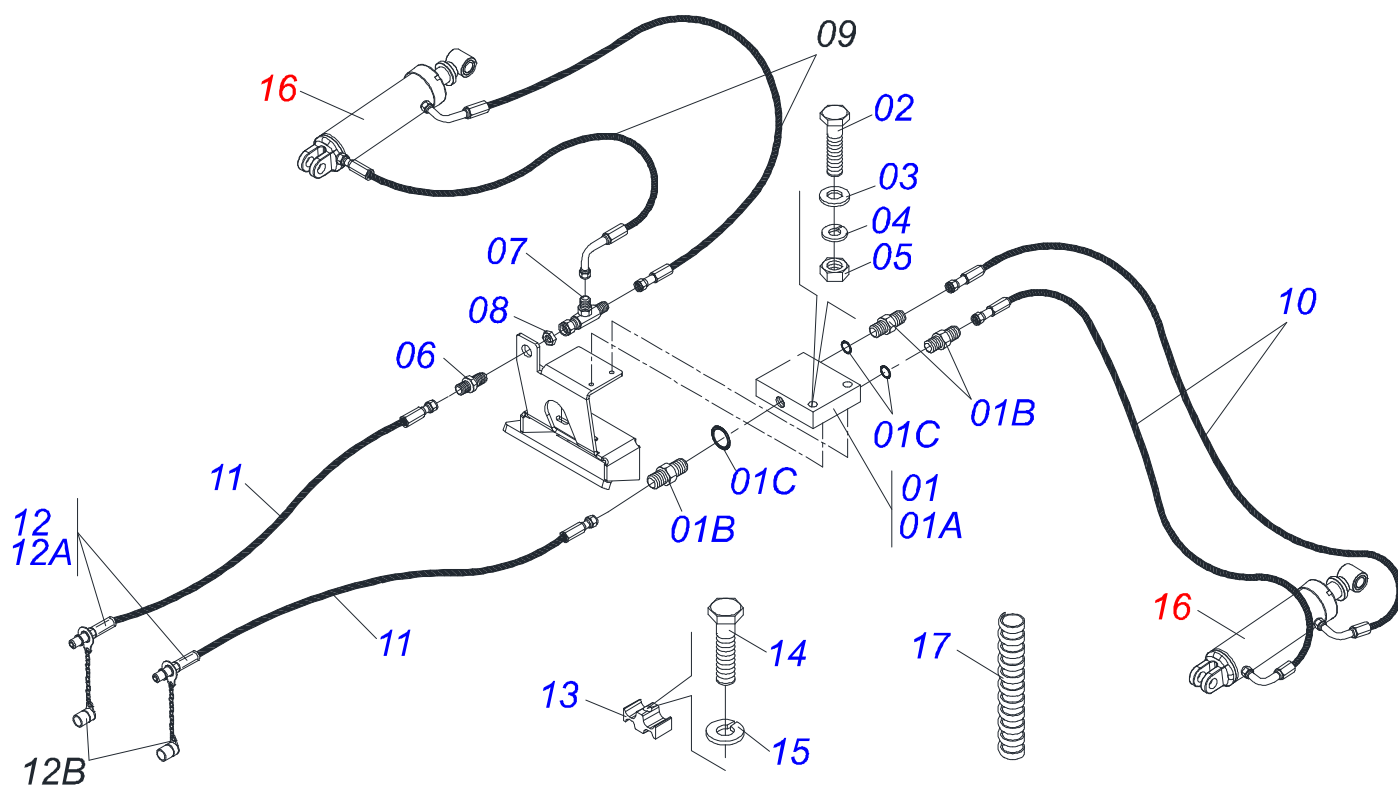

Item	Código	Descrição	Ver Pág.	QT
01	0501054694	VALVULA DIVISORA FLUXO COMPLETA (JIC)		01
01A	0503012481	VALVULA DIVISORA FLUXO 50-50 HFB030731		01
01B	0503030923	NIPLE 3/4 UNF X 13/16UN OFS X 40		03
01C	0503010190	ANEL O RING 2-114 N 3006-9B		03
02	0503010373	PARAFUSO 1/4 UNC X 2 CS G.2 ZN		02
03	0501010694	ARRUELA LISA 8,50 X 18 X 1,50 ZN		02
04	0503010143	ARRUELA PRESSAO 1/4 ZN 1K01518		02
05	0503010144	PORCA SEXTAVADA 1/4 UNC G.5 ZN		02
06	0541012166	NIPLE 3/4 UNF X 7/8 UNF X 60 COP CL		01
07	0503011968	ADAPTADOR T COM PORCA GIRATORIA LATAO 3/4 8R6X-S		01
08	0511018387	PORCA FIXACAO VALVULA TRIPLA 3/4 NF X 8 ZN		01
09	0501080348	MANGUEIRA 3/8 X 1200 TR-TC		02
10	0501080359	MANGUEIRA 3/8 X 2000 TR-TC		02
11	0501080004	MANGUEIRA 1/2 X 3500 TR-TM		02
12	0501053834	MACHO ENGATE RAPIDO 1/2 NPT		02
12A	0503011627	MACHO ENGATE RAPIDO AGRICOLA 1/2 NPT		02
12B	0503011882	TAMPA PLASTICA PARA ENGATE RAPIDO MACHO		02
13	0502012702	CORPO SUPORTE PRESILHA R7/16		05
14	0503012555	PARAFUSO 7/16 UNC X 2 CS RT G.7 ZN		05
15	0503010180	ARRUELA PRESSAO 7/16 ZN		05
16	0511041187	CILINDRO HIDRAULICO 50,8 X 101,6 X 495 X 190	2	02
17	0571011806	MOLA PROTECAO PLASTICA MANGUEIRA 3/4 X 600MM		01