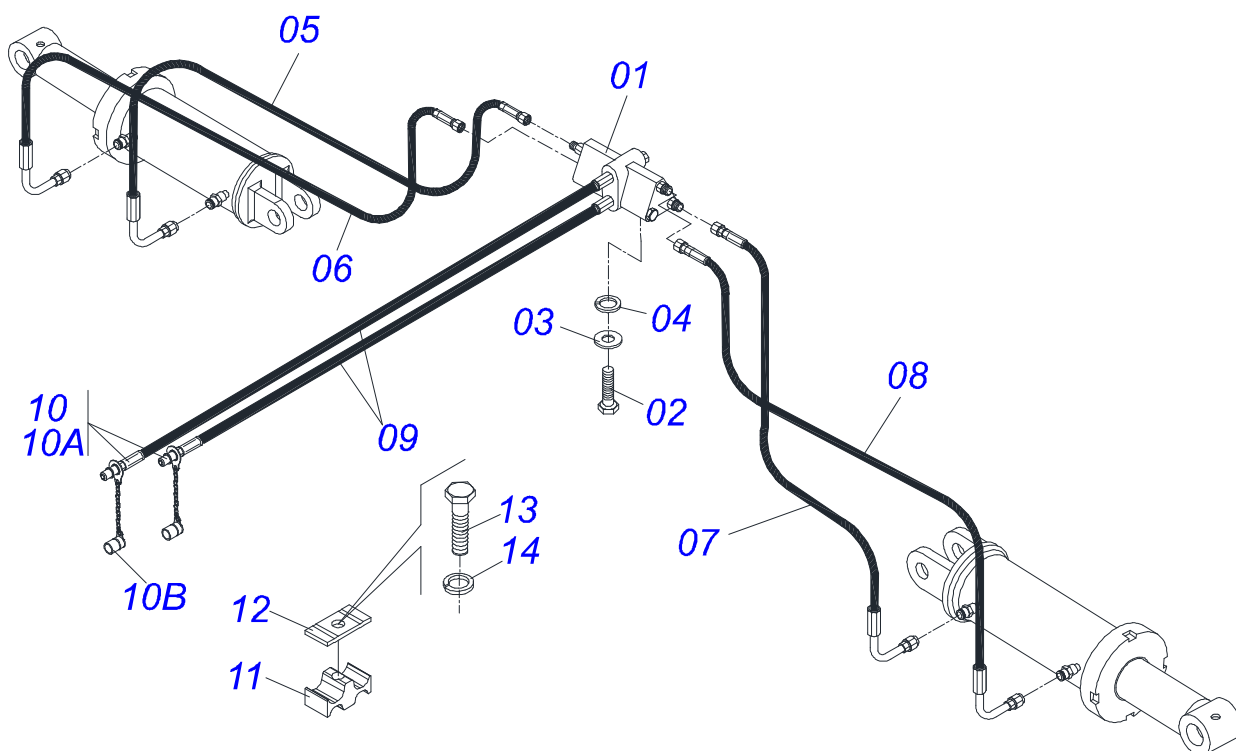

Item	Código	Descrição	Ver Pág.	11 13
01	0501054649	VALVULA SEQUENCIAL HBM	11	01 01
02	0503010751	PARAFUSO 3/8 UNC X 1.1/4 CS G.5 ZN		02 02
03	0501010984	ARRUELA LISA 10,50 X 27 X 3,00 ZN		02 02
04	0503010025	ARRUELA PRESSAO 3/8 ZN 1K01527		02 02
05	0501080390	MANGUEIRA 3/8 X 3800 TR-TC		01
05.	0501081331	MANG 3/8 X 4380 TR-TC		01
06	0501081393	MANGUEIRA 3/8 X 3900 TR-TC		01
06.	0501080715	MANGUEIRA 3/8 X 4500 TR-TC		01
07	0501080724	MANGUEIRA 3/8 X 4700 TR-TC		01
07.	0501080725	MANGUEIRA 3/8 X 5300 TR-TC		01
08	0501081465	MANGUEIRA 3/8 X 4890 TR-TC		01
08.	0501081767	MANG 3/8 X 5400 TR-TC		01
09	0501080510	MANGUEIRA 3/8 X 3500 TR-TM		02 02
10	0501053835	FEMEA ENGATE RAPIDO AGRICOLA 1/2 NPT COM TAMPA		02 02
10A	0503011627	MACHO ENGATE RAPIDO AGRICOLA 1/2 NPT		02 02
10B	0503011882	TAMPA PLASTICA PARA ENGATE RAPIDO MACHO		02 02
11	0502012702	CORPO SUPORTE PRESILHA R7/16		05 05
12	0531011180	CORPO SUPORTE PRESILHA		05 05
13	0503012555	PARAFUSO 7/16 UNC X 2 CS RT G.7 ZN		05 05
14	0503010180	ARRUELA PRESSAO 7/16 ZN		05 05