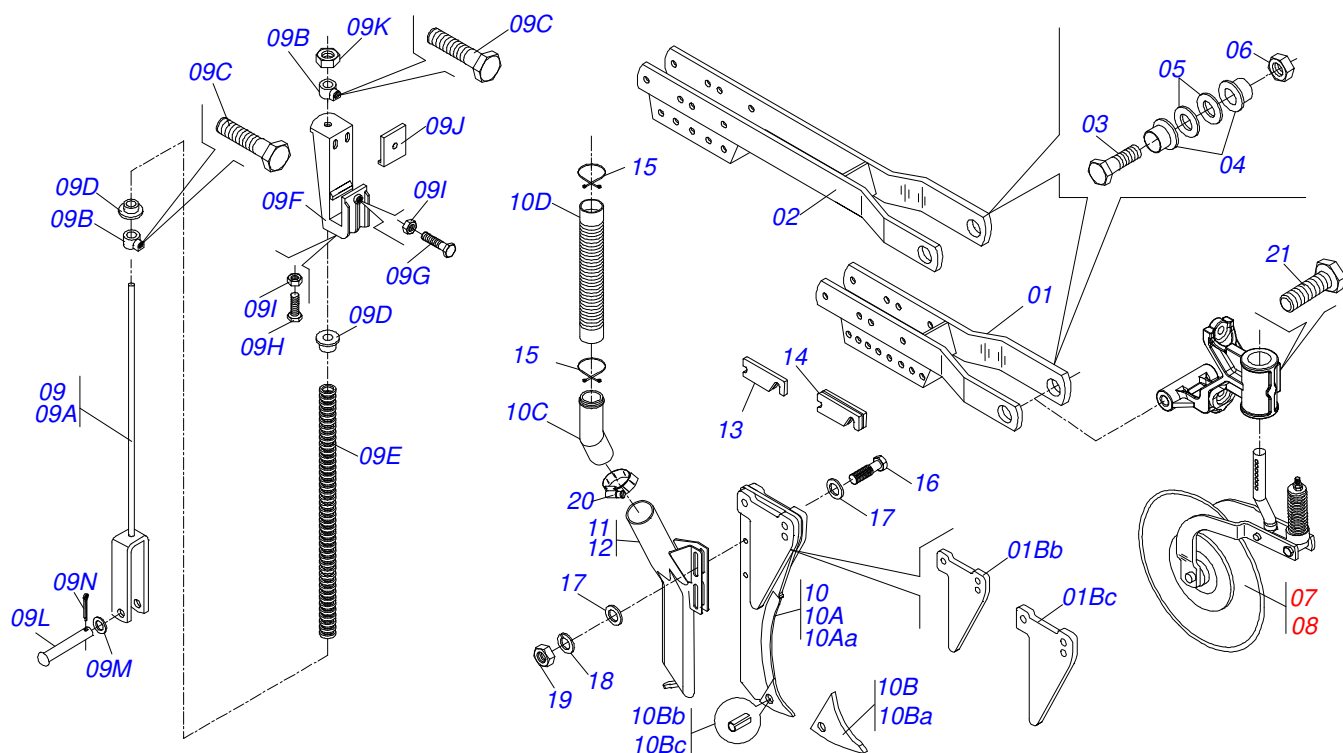

Item	Código	Descrição	Ver Pág.	CT	LG
00	0501058271	LINHA ADUBO CURTA S/DDD/H		01	
00A	0501058272	LINHA ADUBO LONGA S/DDD/H		01	
01	0521061121	BRACO CURTO LINHA ADUBO		01	
02	0521061153	BRACO LONGO LINHA ADUBO		01	
03	0501010066	PARAFUSO 3/4 UNC X 9 CS G.5 ZN		01	01
04	0521017831	LUVA ESPACADORA COM APOIO 29,50		02	
05	0511017232	ARRUELA LISA 20 X 57 X 4,75 ZN		02	
06	0503011255	PORCA SEXTAVADA AUTOTRAVANTE MEC/TORQUE 3/4 UNC G.5 ZN		01	01
07	0511044549	DISCO CORTE CURTO 18 COMPLETO		01	
08	0511044573	DISCO CORTE LONGO 18 COMPLETO		01	
09	0501058423	VARAO MOLA ADUBO COMPLETA		01	01
09A	0511069645	VARAO MOLA ADUBO		01	01
09B	0502040534	LUVA TRAVA GUIA MOLA		02	02
09C	0503010834	PARAFUSO 1/2 UNC X 1 C S G.5 ZN		02	02
09D	0502012184	GUIA MOLA ADUBO		02	02
09E	0503031910	MOLA COMPRESSAO 42,70 X 580 X 7,50		01	01
09F	0502012510	SUPORTE VARAO MOLA		01	01
09G	0503030679	PARAFUSO 1/2 UNC X 1.1/4 CSPC G.5 ZN		01	01
09H	0503030678	PARAFUSO 1/2 UNC X 1.1/2 CSPC G.5 ZN		01	01
09I	0503010060	PORCA SEXTAVADA 1/2 UNC G.5 ZN		02	02
09J	0502010891	CALCO SUPORTE VARAO MOLA		01	01
09K	0503010014	PORCA SEXTAVADA 3/4 UNC (PESADA) G.5 ZN		01	01
09L	0561014471	EIXO JUNCAO 12,70 X 130 ZN		01	01
09M	0511017302	ARRUELA LISA 13,50 X 32,50 X 3,0 ZN		01	01
09N	0503010257	CONTRAPINO 1/8 X 1 SA 1G13310		01	01
10	0501110231	HASTE ESCARIFICADORA COM BICO		01	01
10A	0511061768	HASTE ESCARIFICADORA ADUBO		01	01
10Aa	0521013577	CORPO HASTE ESCARIF ADB PST ULTRA		01	01
10Ab	0521017616	ESPAC MENOR HASTE ESCARIF PST ULTRA		01	01
10Ac	0531016252	ESPAC MAIOR HASTE ESCAR PST3/ULTRA		01	01
10B	0501056132	BICO SULCADOR C/PINO		01	01