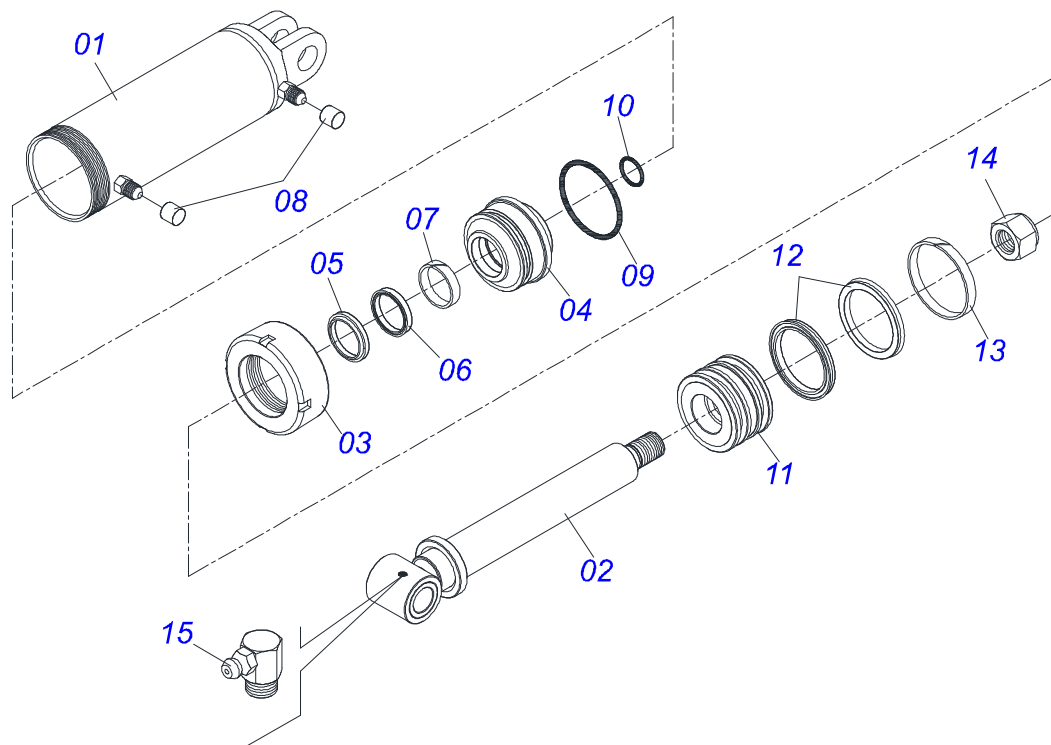

Item	Código	Descrição	Ver Pág.	QT
01	0511064052	CAMISA 101,6 X 308		01
02	0511064053	EXTENSOR 50,8 X 369 COM BUCHA 32,5		01
03	0502010017	TAMPA MOVEL 101,6		01
04	0502010778	SUPORTE ANEIS 50,8 X 101,6		01
05	0503010039	ANEL RASPADOR D-2000 1G24231		01
06	0503010991	GAXETA 1870-2000-375-B 1G17225		01
07	0503010952	ANEL G.I.2 X3X1/2 W2-2250-500 PK		01
08	0503030385	PLUG CILINDRICO N-002		01
09	0503010338	ANEL O RING 2-342 N 3006-9B		01
10	0503010345	ANEL O RING 2-218 N 3006-9B 1G04609		01
11	0502010992	EMBOLO 50,8 X 101,6		01
12	0503010043	GAXETA 3750-3250 B		02
13	0503010994	ANEL G.E.4 X 3 X 1/2 W2-4000-500 PK		01
14	0503010817	PORCA SEXTAVADA AUTOTRAVANTE COM NYLON 1.1/4 UNF ALTA G.5 ZN		01
15	0503010003	GRAXEIRA 1845 3/8		01