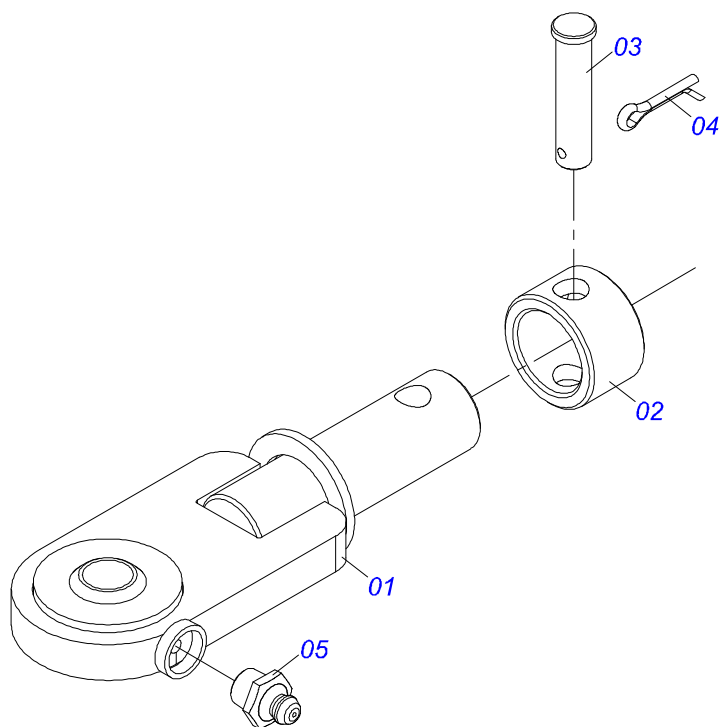

Item	Código	Descrição	Ver Pág.	QT
001	0511062245	ENGATE TRATOR COM ROTULA		01
002	0521010681	CORPO LUVA ENGATE TRATOR		01
003	0521010639	EIXO JUNCAO 20,30/20,20 X 90 SA		01
004	0503010571	CONTRAPINO 1/4 X 1.1/2		01
005	0503010002	GRAXEIRA 1800		01