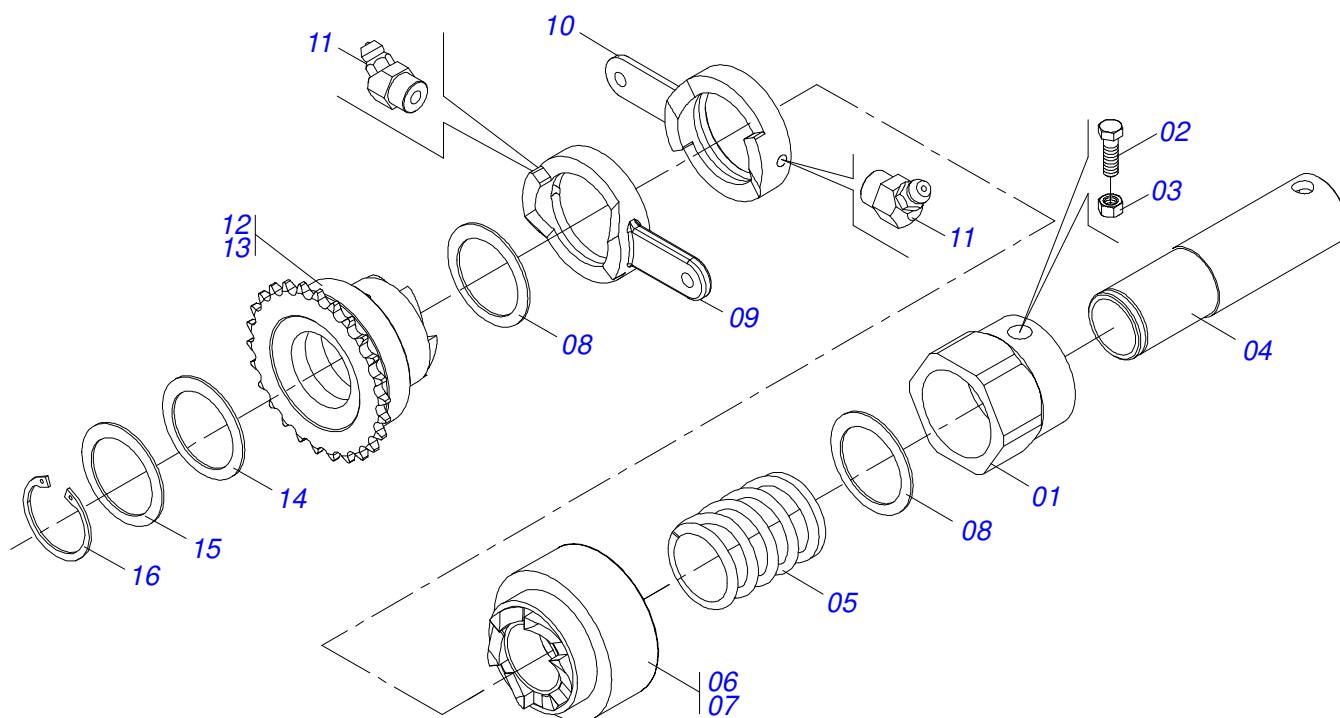

Item	Código	Descrição	Ver Pág.	DR	ES
00	0511047069	ACIONADOR TRANSMISSAO LATERAL DIREITO	15	01	00
00A	0511047070	ACIONADOR TRANSMISSAO LATERAL ESQUERDO		00	01
01	0502011996	LUVA FIXA ACIONADOR		01	01
02	0503030678	PARAFUSO 1/2 UNC X 1.1/2 C508 G.5 ZN		01	01
03	0503010060	PORCA SEXTAVADA 1/2 UNC G.5 ZN		01	01
04	0521017590	EIXO GUIA ACIONADOR		01	01
05	0503030553	MOLA COMPRESSAO 59,5 X 63 X 5,50 DIREITA		01	01
06	0502012009	ARRASTADOR DIREITO EIXO MOTOR		01	00
07	0502011995	ARRASTADOR EIXO MOTOR ESQUERDO		00	01
08	0501019734	ARRUELA LISA 66,50 X 92 X 3,00 SA		02	02
09	0502010710	CAME DESARME DIREITO MENOR		02	00
10	0502010720	CAME DESARME ESQUERDO MENOR		00	02
11	0503010003	GRAXEIRA 1845 3/8		02	02
12	0502012539	ENGRENAGEM 26Z COM ARRASTADOR DIREITO		01	00
13	0502012540	ENGRENAGEM 26Z COM ARRASTO ESQUERDO		00	01
14	0501019735	ARRUELA LISA 46,10 X 60 X 3,00 SA		01	01
15	0521017593	ARRUELA LISA 45,50 X 60 X 3,00 ZN		01	01
16	0503010542	ANEL RETENTOR PARA EIXO 501045		01	01