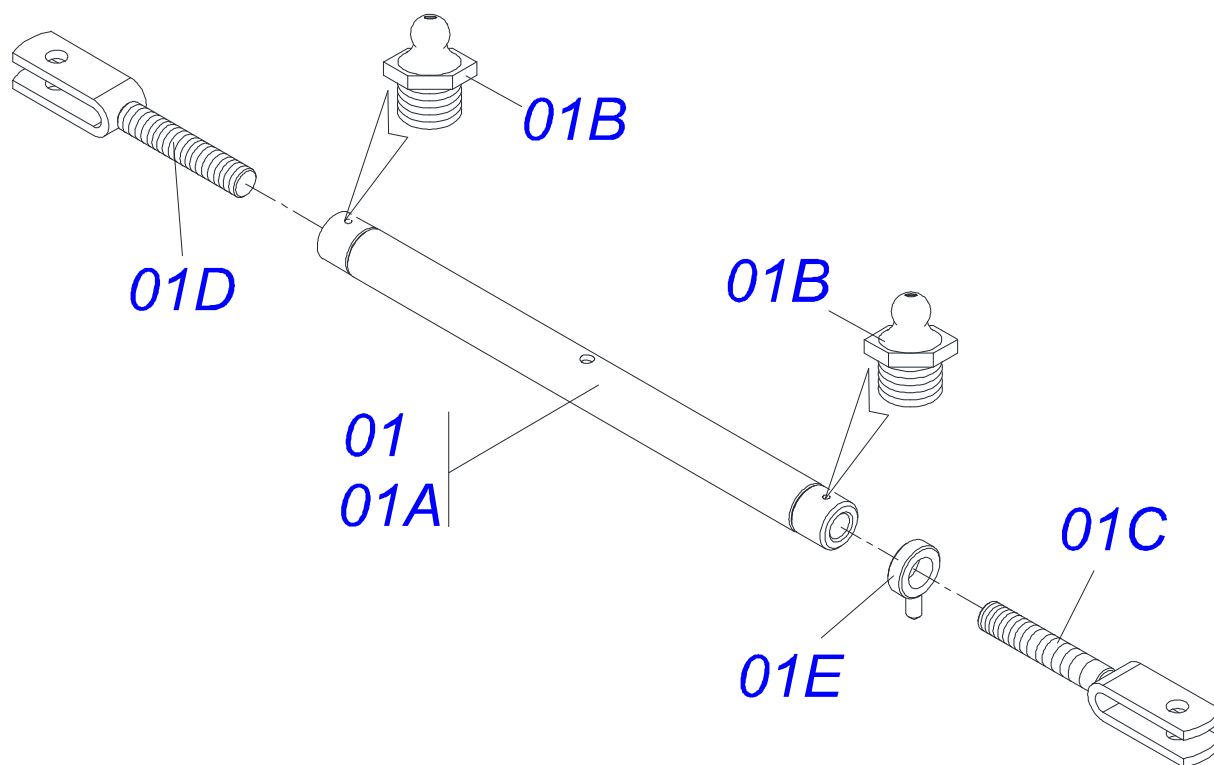

Item	Código	Descrição	Ver Pág.	QT
01	0511051575	EXTENSOR CAB PST DUO 11/F	5	01
01A	0521062914	EXTENSOR 858 PST DUO 11/F		01
01B	0503010002	GRAXEIRA 1800		02
01C	0511060558	EXTENSOR DIREITO		01
01D	0511060559	EXTENSOR ESQUERDO		01
01E	0501061056	CONTRAPORCA 1.1/2 DIREITO COM MANIPULO		01