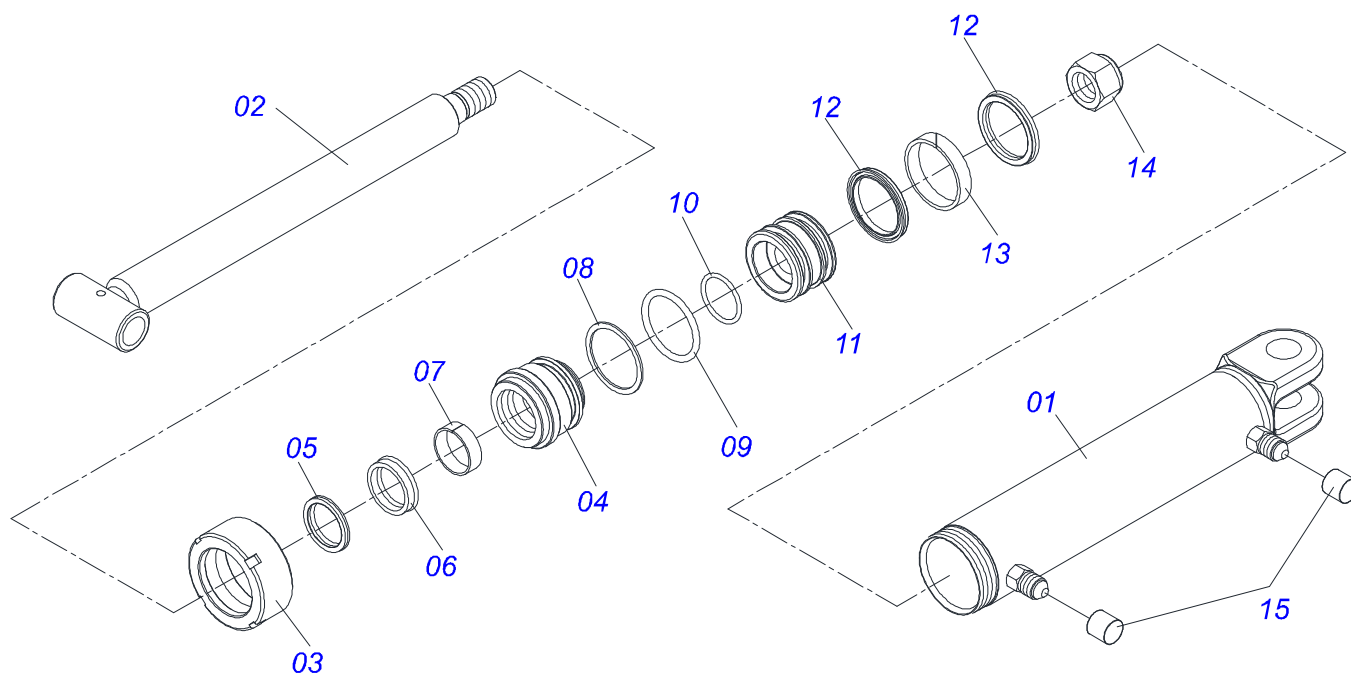

Item	Código	Descrição	Ver Pág.	QT
01	0511062810	CAMISA 63,50 X 383		01
02	0501065662	EXTENSOR CIL H 38,10 X 440		01
03	0502010471	TAMPA MOVEL 63,50		01
04	0502010780	SUPORTE ANEIS 38,1 X 63,5		01
05	0503010163	ANEL RASPADOR D-1500		01
06	0503010989	GAXETA 1870-1500-375-B		01
07	0503010970	ANEL G.I.1.1/2X2X1/2 W1-1650-500 PK		01
08	0503011058	ANEL BACK-UP 8-330		01
09	0503010161	ANEL O RING 2-330 N 3006 9B 1G85179		01
10	0503010285	ANEL O RING 2-222 N 3006-9B 1G85090		01
11	0502010783	EMBOLO 38 X 63,50		01
12	0503010160	GAXETA 2500 2000		02
13	0503010973	ANEL G.E.2.1/2X3X1/2 W2-2500-500 PK		01
14	0503010063	PORCA SEXTAVADO AUTOTRAVANTE COM NYLON 1 UNS ALTA G.5 ZN		01
15	0503030384	PLUG CON N-001		02
16	0501032666	JOGO REPARO COMPLETO CILINDRO 38,10 X 63,50 1G112646		01