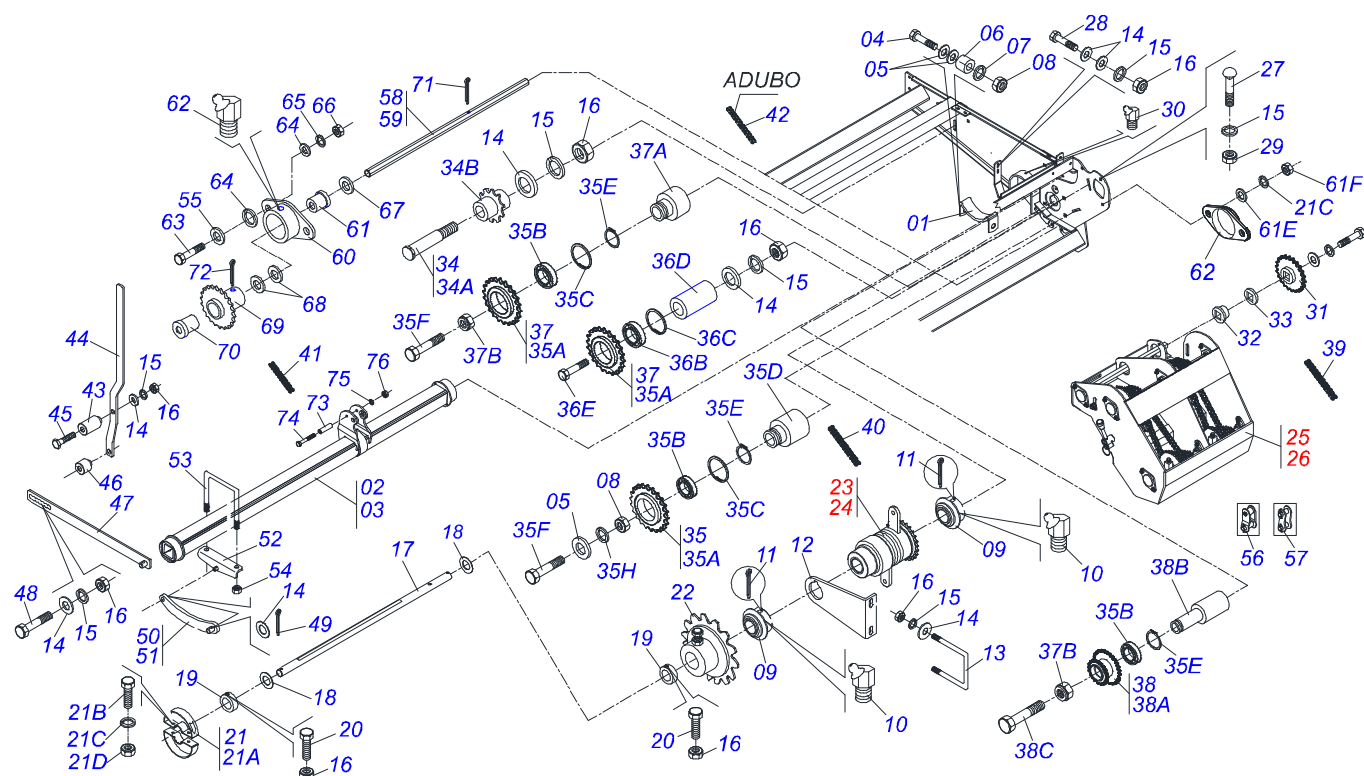

Item	Código	Descrição	Ver Pág.	DIR ESQ
01	0521013199	SEMI MANCAL INFERIOR RODADO		03 03
02	0521062903	EIXO ARTIC DIR ROD PST DUO 11/F		01 00
03	0521062904	EIXO ARTIC ESQ ROD PST DUO 11/F		00 01
04	0503010899	PARAFUSO 5/8 UNC X 2.1/4 C S G.5 ZN		06 06
05	0501012140	ARRUELA LISA 16,50 X 40 X 4,00 ZN		13 13
06	0531013922	LUVA 16 X 22 X 25		06 06
07	0503010027	ARRUELA PRESSAO 5/8 ZN 1K01574		07 07
08	0503010013	PORCA SEXTAVADA 5/8 UNC G.5 ZN		07 07
09	0501110639	MANCAL AGRICOLA EIXO MOTRIZ		04 04
10	0503011099	GRAXEIRA 1845 1/4		04 04
11	0503010300	CONTRAPINO 5/32 X 1		04 04
12	0551019114	SUPORTE MANCAL EIXO MOTOR		02 02
13	0521014021	PRENDEDOR 1/2 UNC X 15 X 137 ZN		02 02
14	0511017302	ARRUELA LISA 13,50 X 32,50 X 3,0 ZN		12 12
15	0503010019	ARRUELA PRESSAO 1/2 ZN		12 12
16	0503010060	PORCA SEXTAVADA 1/2 UNC G.5 ZN		11 11
17	0561016876	EIXO MOTOR		01 01
18	0501018466	ARRUELA LISA 35,50 X 50 X 1,50 ZN		02 02
19	0511015961	BUCHA TRAVA		02 02
20	0503030679	PARAFUSO 1/2 UNC X 1.1/4 CSPC G.5 ZN		02 02
21	0501052560	SINALIZADOR EIXO MOTOR		01 01
21A	0503031825	SINALIZADOR EIXO MOTOR		01 01
21B	0503010240	PARAFUSO 5/16 UNC X 3/4 C S G.2 ZN		01 01
21C	0503010179	ARRUELA PRESSAO 5/16 ZN 1K01528		01 01
21D	0503010337	PORCA SEXTAVADA 5/16 UNC G.5 ZN		01 01
22	0511051434	ACIONADOR TRANSMISSAO	4	02 02
23	0511047069	ACIONADOR TRANSMISSAO LATERAL DIREITO	15	01 00
24	0511047070	ACIONADOR TRANSMISSAO LATERAL ESQUERDO		00 01
25	0511047058	CAMBIO DIREITO COMPLETO	13	01 00
26	0511047059	CAMBIO ESQUERDO COMPLETO	14	00 01
27	0501010243	PARAFUSO 1/2 BSW X 1.1/2 CAPQ G.2 ZN		03 03