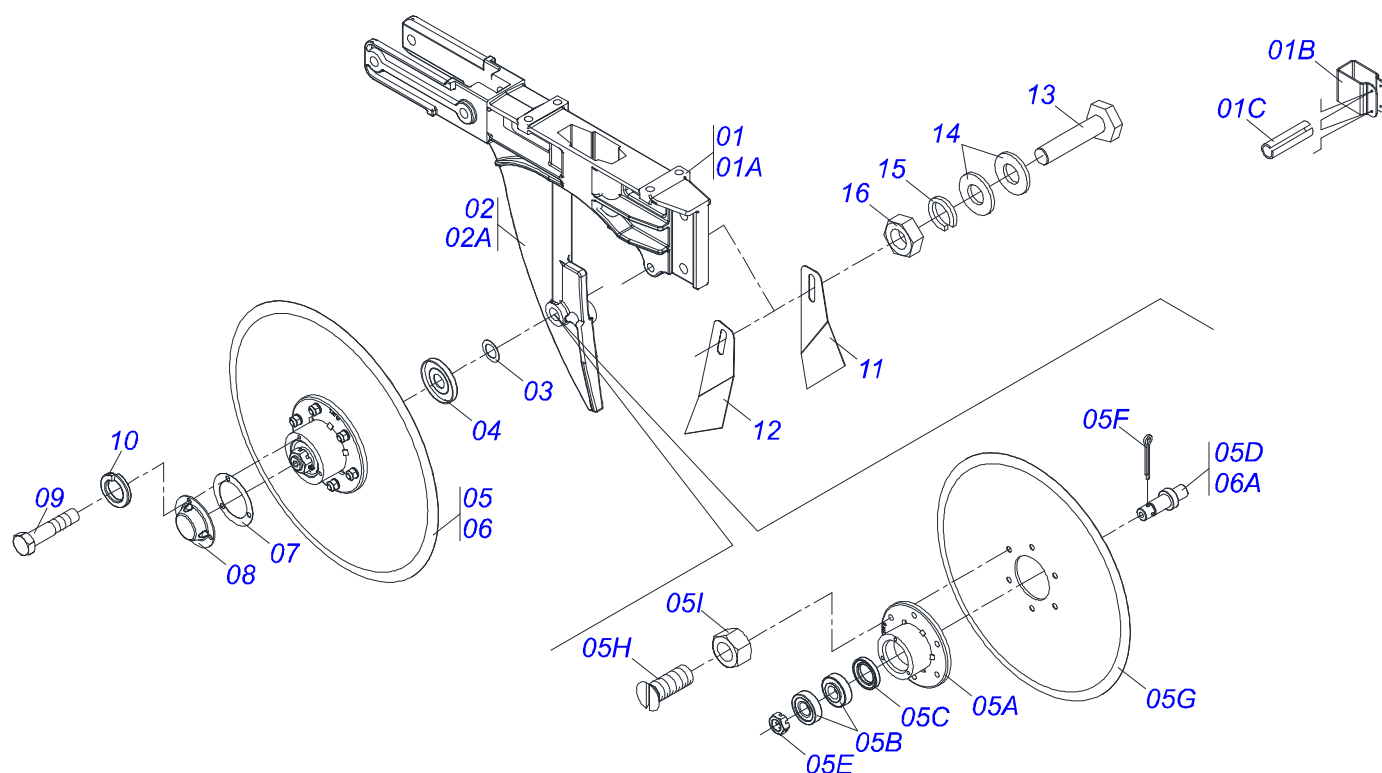

Item	Código	Descrição	Ver Pág.	DIR	ESQ
00	0501059631	DISCO DUPLO DESENCONTRADO SEMENTE 15 X 15 DIREITA	01	00	
00A	0501059632	DISCO DUPLO DESENCONTRADO SEMENTE 15 X 15 ESQUERDO	00	01	
01	0511052301	SUPORTE DDD 15 DIREITO COM GUIA BOCAL	01	00	
01A	0561015591	SUPORTE DDD 15 X 15 DIREITO	01	00	
01B	0571012491	GUIA BOCAL SEMENTE	01	01	
01C	0503010838	PINO ELASTICO 701060 3 X 20	02	02	
02	0511052302	SUPORTE DDD 15 ESQUERDA COM GUIA BOCAL	00	01	
02A	0561015592	SUPORTE DDD 15 ESQUERDO	00	01	
03	0511015098	ARRUELA LISA 19 X 30 X 0,50 ZN	06	06	
04	0511011927	PORTA PO 58,50 X 19,20 X 7,50	02	02	
05	0501054167	CAIXA DDD COMPLETO DPL 15 DIREITO	01	00	
05A	0502011930	CAIXA DISCO DUPLO DESENCONTRADO	02	02	
05B	0503010598	ROLAMENTO 30204	04	04	
05C	0503011112	RETENTOR 02376-BRG	02	02	
05D	0521019154	EIXO DIREITO CUBO DDD	01	00	
05E	0503030282	PORCA CASTELO 3/4 NF X 12 ZN	02	02	
05F	0503010257	CONTRAPINO 1/8 X 1 SA 1G13310	02	02	
05G	0603022042	DPL15X4 C1,2AFSFR68,5+6FR D342 TATU	02	02	
05H	0503010546	PARAFUSO 5/16UNCX7/8 CE PHILLIPS G5 ZN	12	12	
05I	0503010337	PORCA SEXTAVADA 5/16 UNC G.5 ZN	12	12	
06	0501054168	CAIXA DDD COMPLETO DPL 15 ESQUERDO	00	01	
06A	0521019148	EIXO ESQUERDO CUBO DDD	00	01	
07	0503030757	JUNTA VEDACAO 71,50 X 50 X 0,50	02	02	
08	0521019178	TAMPA DE PROTEÇÃO DO DDD ZN	02	02	
09	0503014729	PARAFUSO 1/4 UNF X 1/2 C S G.5 ZN	06	06	
10	0503011441	ARRUELA PRESSAO 1/4 SA	06	06	
11	0561010264	LIMPADOR DISCO DUPLO DIREITO	01	01	
12	0561010265	LIMPADOR DISCO DUPLO ESQUERDO	01	01	
13	0503010751	PARAFUSO 3/8 UNC X 1.1/4 CS G.5 ZN	01	01	
14	0501010984	ARRUELA LISA 10,50 X 27 X 3,00 ZN	02	02