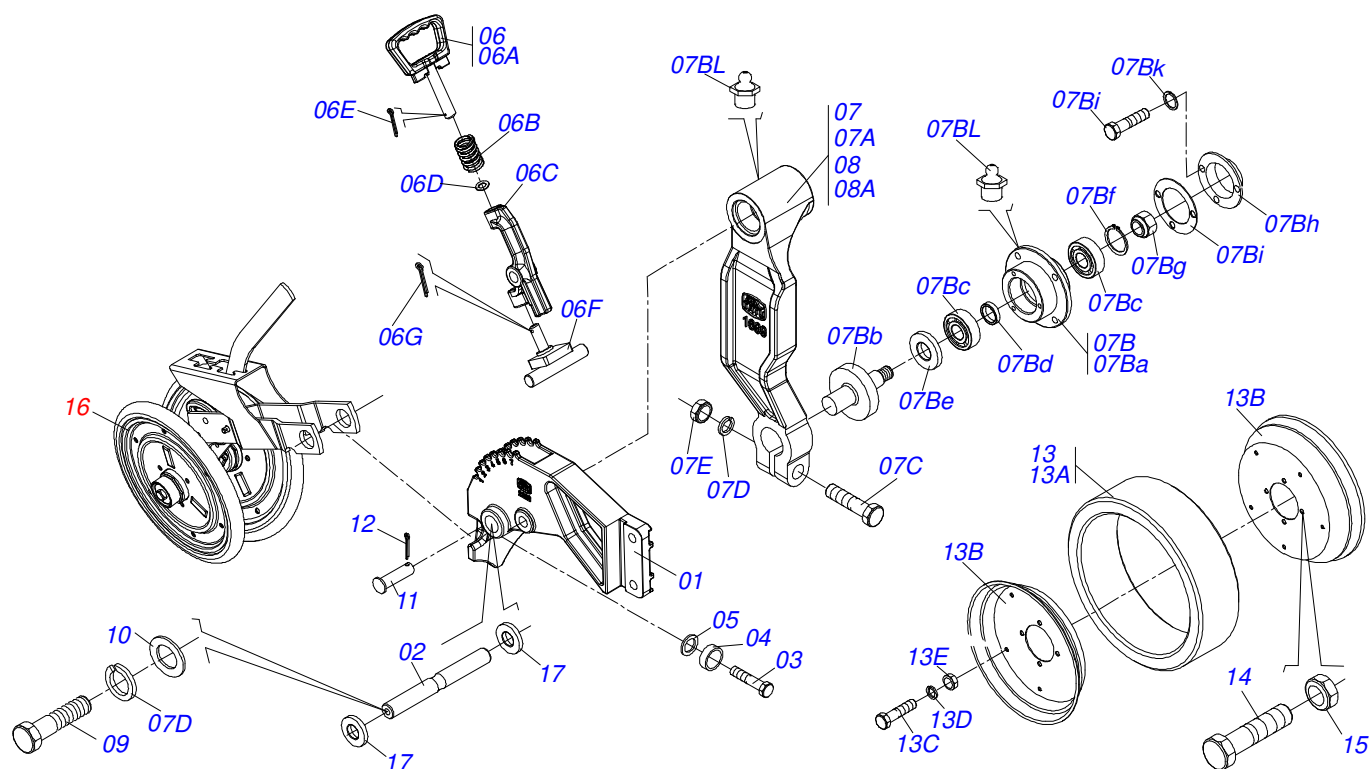

Item	Código	Descrição	Ver Pág.
00	0511049343	TRAS LINHA SEM PST PLUS/PST4 S-0511	01
01	0502012282	SUPORTE CONTROLE PROFUNDIDADE	01
02	0531010765	EIXO RODA PROFUNDIDADE	01
03	0503010256	PARAFUSO 3/8 UNC X 3/4 C S G.2 ZN	01
04	0521010480	LUVA DE ARTICULAÇÃO 25,65X31,75X9,5	02
05	0511015346	ARRUELA LISA 26 X 41,50 X 1,50 ZN	04
06	0511069633	REGD RODA COMPACT PST4	01
06A	0502011689	MANIPULO CONTROLE DE PROFUNDIDADE COM FURO 1/8	01
06B	0503030975	MOLA COMPRESSAO 23,90 X 38 X 2,80	01
06C	0502011688	ALAVANCA CONTROLE PROFUNDIDADE	01
06D	0511015976	ARRUELA LISA 17 X 22 X 1,50 ZN	01
06E	0503010257	CONTRAPINO 1/8 X 1 SA 1G13310	01
06F	0511060699	BATEDOR RODA PROFUNDIDADE	01
06G	0503010071	CONTRAPINO 3/16 X 1	01
07	0501058576	BRACO DIREITO RODA PROFUNDIDADE COM CUBO	01
07A	0502012553	BRACO DIREITO RODA PROFUNDIDADE	01
07B	0501052627	CAIXA RODA PROFUNDIDADE COMPLETA	01
07Ba	0502011907	CAIXA RODA PROFUNDIDADE	02
07Bb	0511060927	EIXO DO REGULADOR DE PROFUNDIDADE COM PORTA PO	01
07Bc	0503010269	ROLAMENTO 6204	02
07Bd	0501013636	LUVA ESPACADORA	02
07Be	0503010689	RETENTOR 00763-BR	01
07Bf	0503011105	ANEL RETENTOR PARA FURO 502047	01
07Bg	0503010878	PORCA SEXTAVADA AUTOTRAVANTE COM NYLON 5/8 UNF BAIXA G.5 ZN	02
07Bh	0521019178	TAMPA DE PROTEÇÃO DO DDD ZN	02
07Bi	0503030757	JUNTA VEDACAO 71,50 X 50 X 0,50	02
07Bj	0503013758	PARAFUSO 1/4 UNC X 1/2 C S G.5 ZN	06
07Bk	0503011441	ARRUELA PRESSAO 1/4 SA	06
07Bl	0503010691	GRAXEIRA 1/4 NF	02