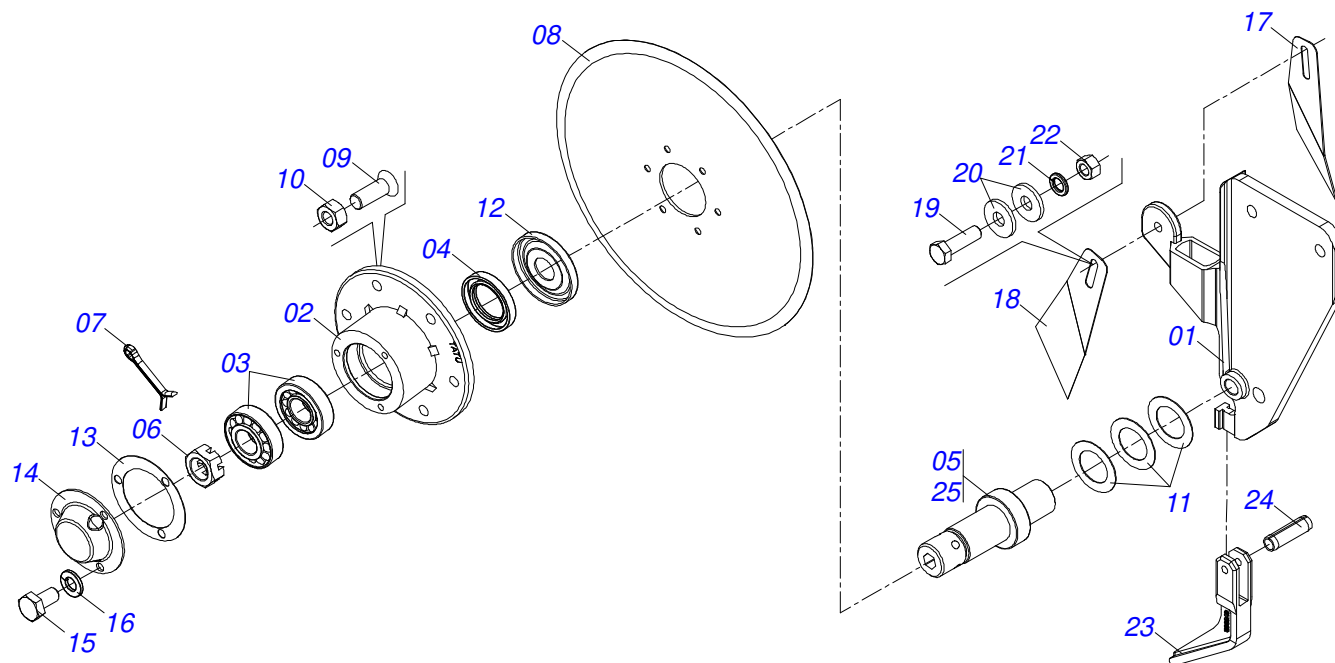

Item	Código	Descrição	Ver Pág.	QT
01	0502011161	SUPORTE DDD 15 X 15 ESQUERDO		01
02	0502011930	CAIXA DISCO DUPLO DESENCONTRADO		02
03	0503010598	ROLAMENTO 30204		04
04	0503011112	RETENTOR 02376-BRG		02
05	0521019148	EIXO ESQUERDO CUBO DDD		01
06	0503030282	PORCA CASTELO 3/4 NF X 12 ZN		02
07	0503010257	CONTRAPINO 1/8 X 1 SA 1G13310		02
08	0603022042	DPL15X4 C1,2AFSFR68,5+6FR D342 TATU		02
09	0503010546	PARAFUSO 5/16UNCX7/8 CE PHILLIPS G5 ZN		12
10	0503010337	PORCA SEXTAVADA 5/16 UNC G.5 ZN		12
11	0511015098	ARRUELA LISA 19 X 30 X 0,50 ZN		06
12	0511011927	PORTA PO 58,50 X 19,20 X 7,50		02
13	0503030757	JUNTA VEDACAO 71,50 X 50 X 0,50		02
14	0521019178	TAMPA DE PROTEÇÃO DO DDD ZN		02
15	0503014729	PARAFUSO 1/4 UNF X 1/2 C S G.5 ZN		06
16	0503011441	ARRUELA PRESSAO 1/4 SA		06
17	0501017542	LIMPADOR DD ESQUERDO		01
18	0501017541	LIMPADOR DD DIREITO		01
19	0503010751	PARAFUSO 3/8 UNC X 1.1/4 CS G.5 ZN		01
20	0501010984	ARRUELA LISA 10,50 X 27 X 3,00 ZN		02
21	0503011443	ARRUELA PRESSAO 3/8 SA		01
22	0503010026	PORCA SEXTAVADA 3/8 UNC G.5 ZN		01
23	0502070062	LIMPADOR		01
24	0503011402	PINO ELASTICO 701156 6 X 20		01
25	0521019154	EIXO DIREITO CUBO DDD		01