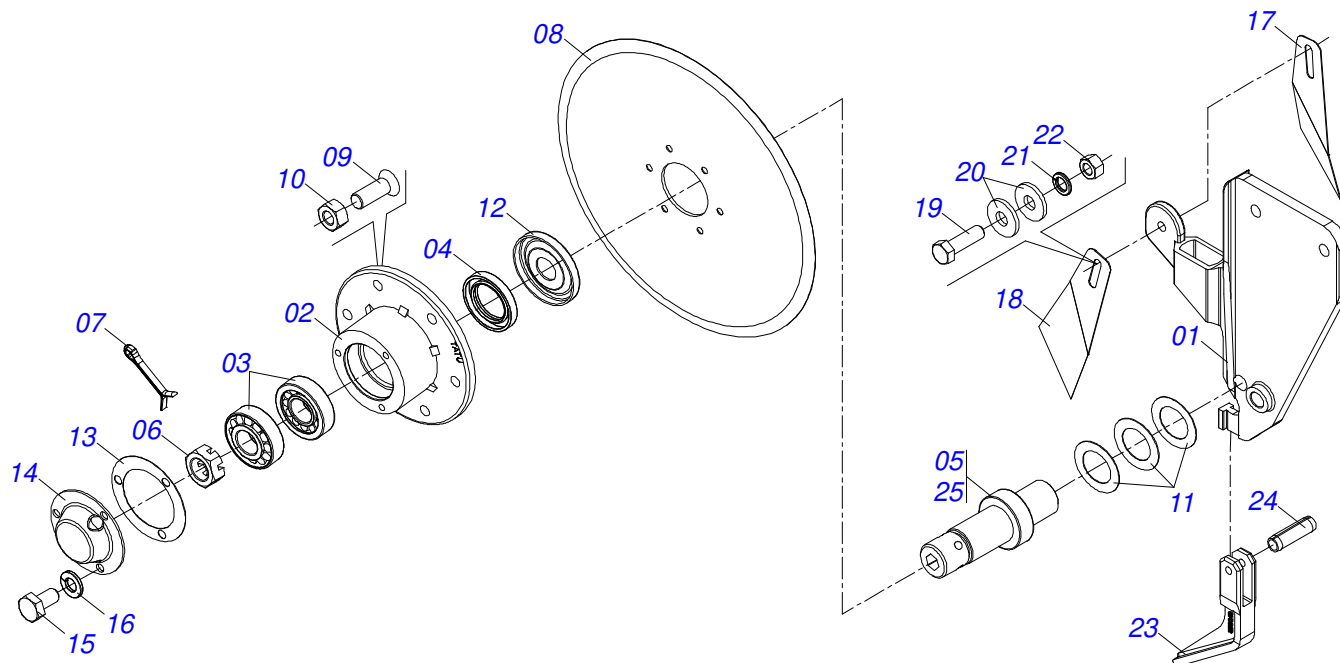

Item	Código	Descrição	Ver Pág.	QT
01	0502011160	SUPORTE DDD 15 X 15 DIREITO	01	01
02	0502011930	CAIXA DISCO DUPLO DESENCONTRADO	02	02
03	0503010598	ROLAMENTO 30204	04	04
04	0503011112	RETENTOR 02376-BRG	02	02
05	0521019148	EIXO ESQUERDO CUBO DDD	01	01
06	0503030282	PORCA CASTELO 3/4 NF X 12 ZN	02	02
07	0503010257	CONTRAPINO 1/8 X 1 SA 1G13310	02	02
08	0603022042	DPL15X4 C1,2AFSFR68,5+6FR D342 TATU	02	02
09	0503010546	PARAFUSO 5/16UNCX7/8 CE PHILLIPS G5 ZN	12	12
10	0503010337	PORCA SEXTAVADA 5/16 UNC G.5 ZN	12	12
11	0511015098	ARRUELA LISA 19 X 30 X 0,50 ZN	06	06
12	0511011927	PORTA PO 58,50 X 19,20 X 7,50	02	02
13	0503030757	JUNTA VEDACAO 71,50 X 50 X 0,50	02	02
14	0521019178	TAMPA DE PROTEÇÃO DO DDD ZN	02	02
15	0503014729	PARAFUSO 1/4 UNF X 1/2 C S G.5 ZN	06	06
16	0503011441	ARRUELA PRESSAO 1/4 SA	06	06
17	0501017542	LIMPADOR DD ESQUERDO	01	01
18	0501017541	LIMPADOR DD DIREITO	01	01
19	0503010751	PARAFUSO 3/8 UNC X 1.1/4 CS G.5 ZN	01	01
20	0501010984	ARRUELA LISA 10,50 X 27 X 3,00 ZN	02	02
21	0503011443	ARRUELA PRESSAO 3/8 SA	01	01
22	0503010026	PORCA SEXTAVADA 3/8 UNC G.5 ZN	01	01
23	0502070062	LIMPADOR	01	01
24	0503011402	PINO ELASTICO 701156 6 X 20	01	01
25	0521019154	EIXO DIREITO CUBO DDD	01	01