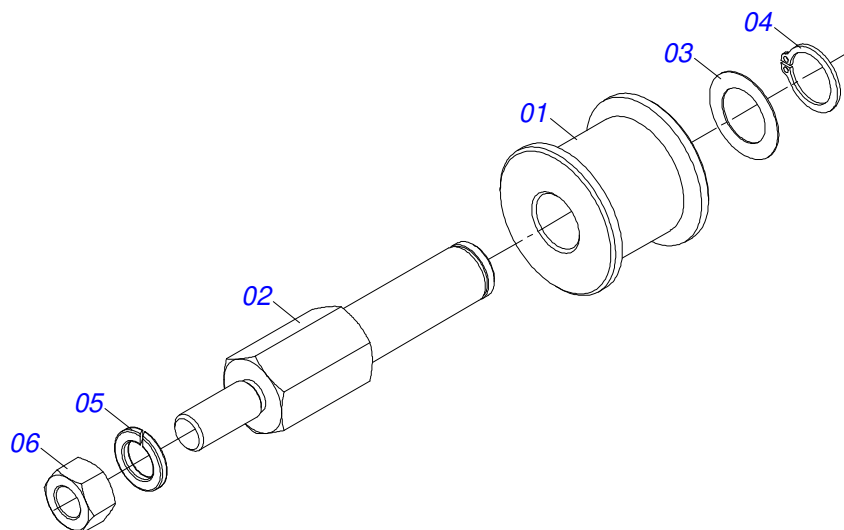

Item	Código	Descrição	Ver Pág.	QT
01	0541016454	ROLDANA		01
02	0521018933	EIXO ESTICADOR CORRENTE ADUBO		01
03	0511015098	ARRUELA LISA 19 X 30 X 0,50 ZN		01
04	0503010302	ANEL RETENTOR PARA EIXO 501019		01
05	0503010019	ARRUELA PRESSAO 1/2 ZN		01
06	0503010060	PORCA SEXTAVADA 1/2 UNC G.5 ZN		01