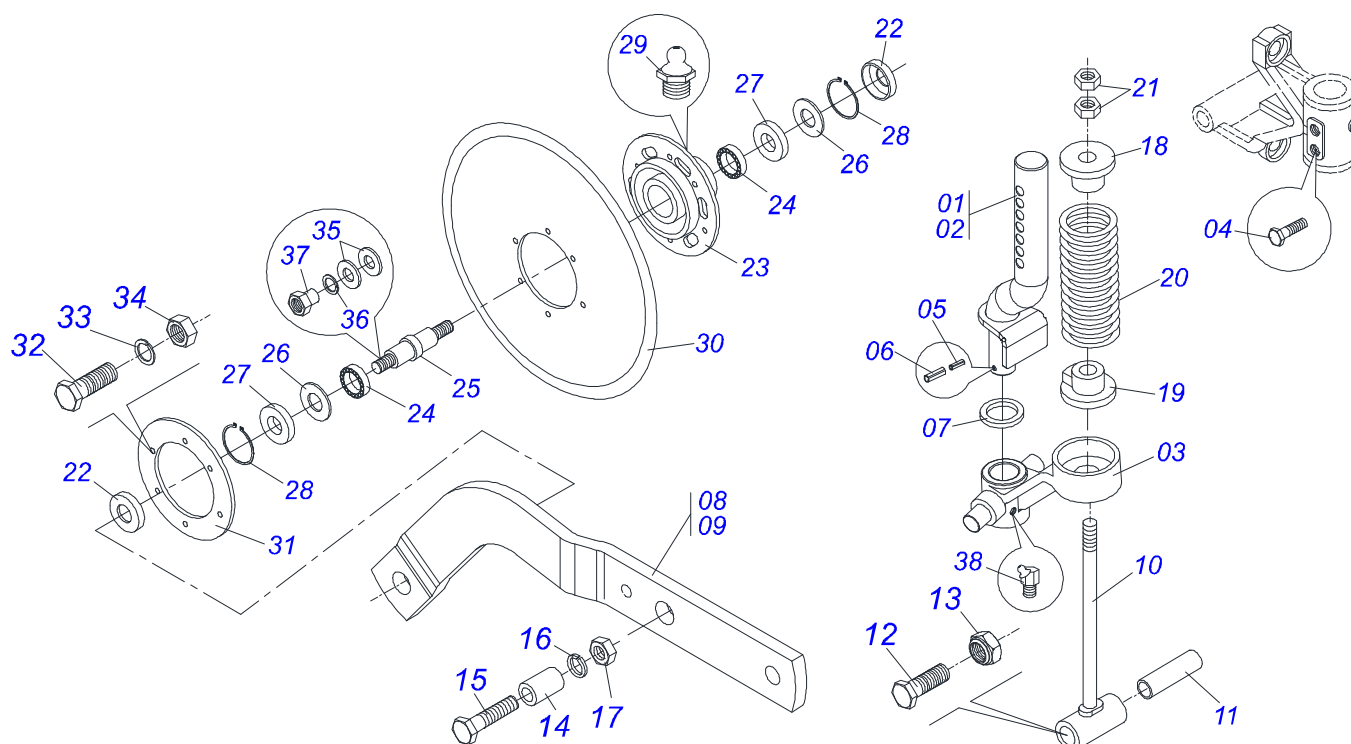

Item	Código	Descrição	Ver Pág.	CT LG
00	0511044549	DISCO CORTE CURTO 18 COMPLETO		01 00
00A	0511044573	DISCO CORTE LONGO 18 COMPLETO		00 01
01	0511067045	EIXO FIXACAO CURTO DISCO CORTE COM BATEDOR		01 00
02	0511067044	EIXO FIXACAO LONGA DISCO CORTE COM BATEDOR		00 01
03	0502012368	SUPORTE DISCO CORTE		01 01
04	0511016156	PARAFUSO 5/8 UNC X1.1/2 CS PC G.5 ZN		02 02
05	0503010756	PINO ELASTICO 701168 6 X 60		01 01
06	0503010361	PINO ELASTICO 701221 10 X 60		01 01
07	0541018684	ARRUELA LISA 37 X 57 X 3,00 ZN		01 01
08	0521014137	BRACO DIREITO DISCO CORTE		01 01
09	0521014138	BRACO ESQUERDO DISCO CORTE		01 01
10	0501067323	REGULADOR MOLA		01 01
11	0521010452	LUVA 19,5 X 25 X 86,30/86,00		01 01
12	0503013185	PARAFUSO 3/4 UNC X 5.1/2 C S G.7 ZN		01 01
13	0503011255	PORCA SEXTAVADA AUTOTRAVANTE MEC/TORQUE 3/4 UNC G.5 ZN		01 01
14	0571010188	LUVA 13,50 X 19 X 86,30/86		01 01
15	0503011411	PARAFUSO 1/2 UNC X 5.1/2 C S G.5 ZN		01 01
16	0503011440	ARRUELA PRESSAO 1/2 SA		01 01
17	0503010060	PORCA SEXTAVADA 1/2 UNC G.5 ZN		01 01
18	0502020393	APOIO SUPERIOR MOLA		01 01
19	0502020394	APOIO MOLA		01 01
20	0503031341	MOLA COMPRESSÃO 68,50 X 215 X 13,50		01 01
21	0503010014	PORCA SEXTAVADA 3/4 UNC (PESADA) G.5 ZN		02 02
22	0521015376	PORTA PO		02 02
23	0502011562	CAIXA DC		01 01
24	0503010276	ROLAMENTO 6206		02 02
25	0521013610	EIXO CUBO DC		01 01
26	0503030832	ARRUELA LISA 50 X 61,50 X 0,50 ZN		02 02
27	0503012417	RETENTOR 05175-GY		02 02
28	0503011800	ANEL RETENTOR PARA FURO 502062		02 02
29	0503010691	GRAXEIRA 1/4 NF		01 01