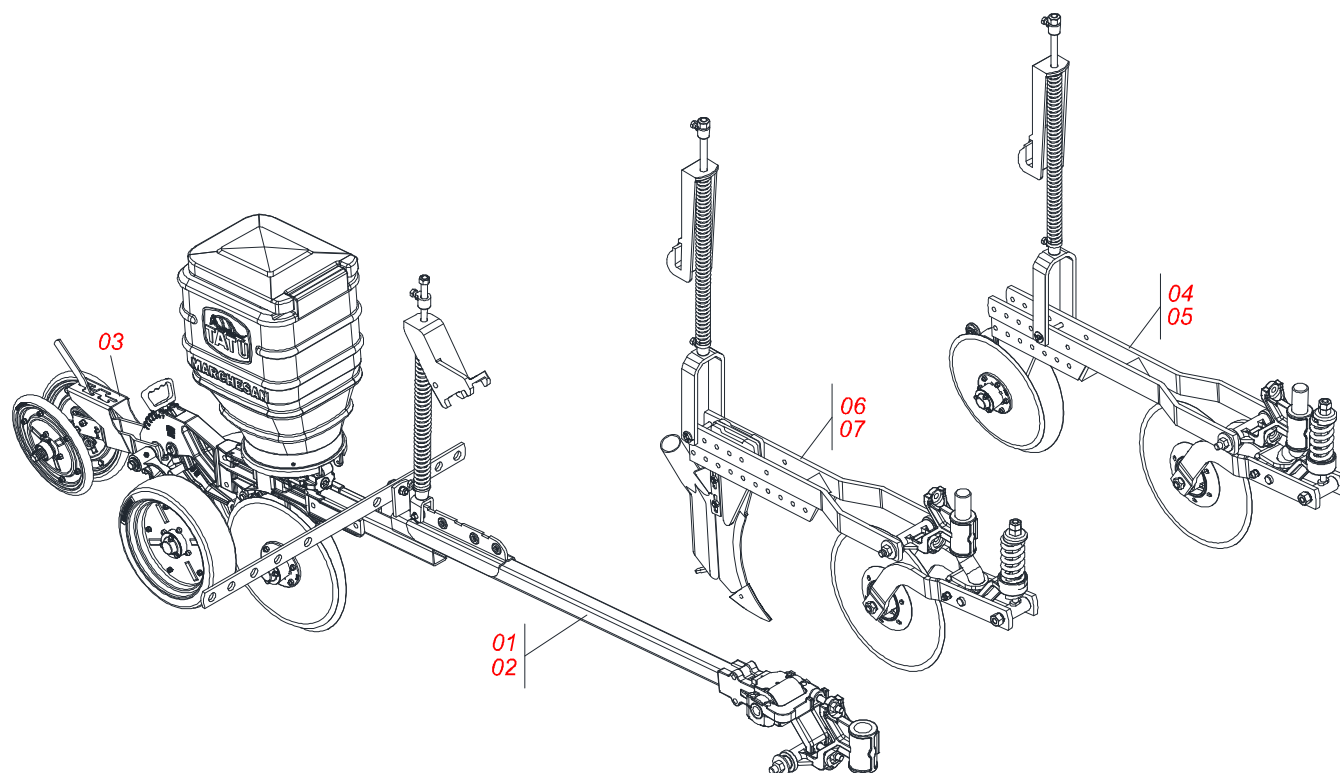

Item	Código	Descrição	Ver Pág.
01	0511051243	DIANT LINHA SEM CT PST4 S-1011	
02	0511051244	DIANT LINHA SEM LG PST4 S-1011	
03	0511049343	TRAS LINHA SEM PST PLUS/PST4 S-0511	
04	0501058191	LINHA ADB LG DDD DIR PST4 S-1207	
05	0501058190	LINHA ADB CT DDD ESQ PST4 S-1207	
06	0501058271	LINHA ADUBO CURTA S/DDD/H	
07	0501058272	LINHA ADUBO LONGA S/DDD/H