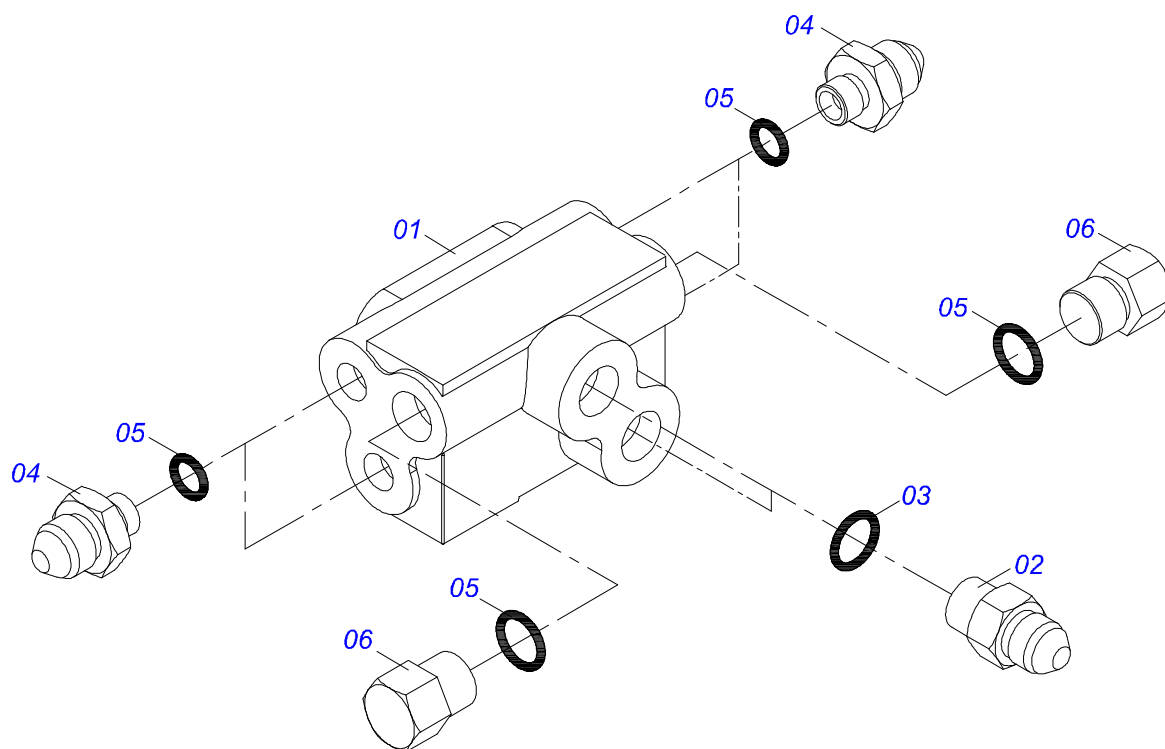

Item	Código	Descrição	Ver Pág.	QT
01	0503060132	VALVULA SEQUENCIAL VDFS-002 T AC		01
02	0501010617	NIPLE 3/4 NF X 3/4 NF SEXTAVADO 7/8 X 44		02
03	0503010190	ANEL O RING 2-114 N 3006-9B		02
04	0501012109	NIPLE R 3/4NF X R9/16NF		04
05	0503011036	ANEL O RING 2-111 N 3006-9B		06
06	0531019339	TAMPAO 9/16 UNF X 12		02