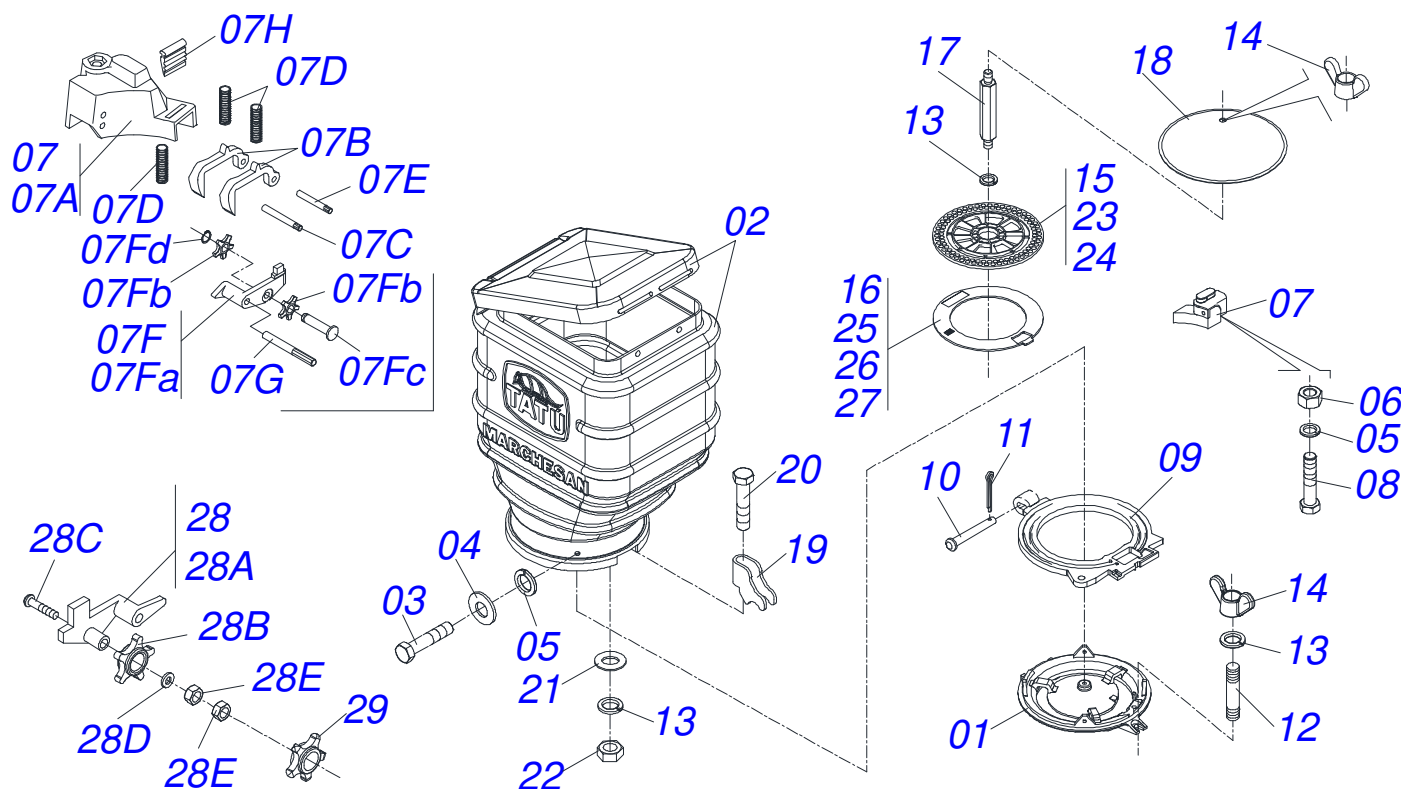

Item	Código	Descrição	Ver Pág.
00	0501052234	SISTEMA SEMENTE COMPLETO	01
01	0502020324	SUPORTE CAIXA SEMENTE	01
02	0503031508	SILO SEMENTE	01
03	0503010295	PARAFUSO 5/16 UNC X 5/8 CS G.2 ZN	04
04	0501010694	ARRUELA LISA 8,50 X 18 X 1,50 ZN	04
05	0503010179	ARRUELA PRESSAO 5/16 ZN 1K01528	05
06	0503010337	PORCA SEXTAVADA 5/16 UNC G.5 ZN	01
07	0501051094	DISTRIBUIDOR SEMENTE COMPLETO COM ROLDANA DUPLA	01
07A	0503030381	CAIXA DISTRIBUIDOR SEMENTE	01
07B	0502010447	GATILHO	02
07C	0501013467	EIXO TECLA	01
07D	0503030378	MOLA DE COMPRESSÃO 9,2 X 28 X 0,8	03
07E	0501013466	EIXO LIMITE TECLA	01
07F	0501051119	BALANCIM ROLDANA DUPLA COMPLETA	01
07Fa	0503031129	BALANCIM ROLDANA DUPLA	01
07Fb	0503031128	ROLDANA DUPLA 5Z SOJA PLASTICO	02
07Fc	0503031130	PINO ROLD PST2	01
07Fd	0503011853	ANEL RETENTOR PARA EIXO 503050	01
07G	0501013468	EIXO DO BALANCIM DA ROLDANA	01
07H	0503030377	RASPADOR	01
08	0503010675	PARAFUSO 5/16 UNC X 2.1/4 CS G.2 ZN	01
09	0502010408	PISTA INFERIOR DISCO SEMENTE	01
10	0521010536	EIXO JUNCAO 8,30 X 97 PST2 ZN	01
11	0503010140	CONTRAPINO 1/8 X 3/4	01
12	0503030083	PRISION 3/8 UNC X 3/8 UNC X 42 ZN	01
13	0503010025	ARRUELA PRESSAO 3/8 ZN 1K01527	03
14	0503010209	PORCA BORBOLETA 3/8 NC	14
15	0503016217	DISCO SOJA 8MM LARANJA APOLLO 741	01
16	0503016219	ANEL PARA SOJA 4MM LARANJA APOLLO 746	01
17	0511013590	PRISION SEXT 3/8UNC X 3/8UNC X 105	01
18	0511013494	DEFLETOR PST2	01