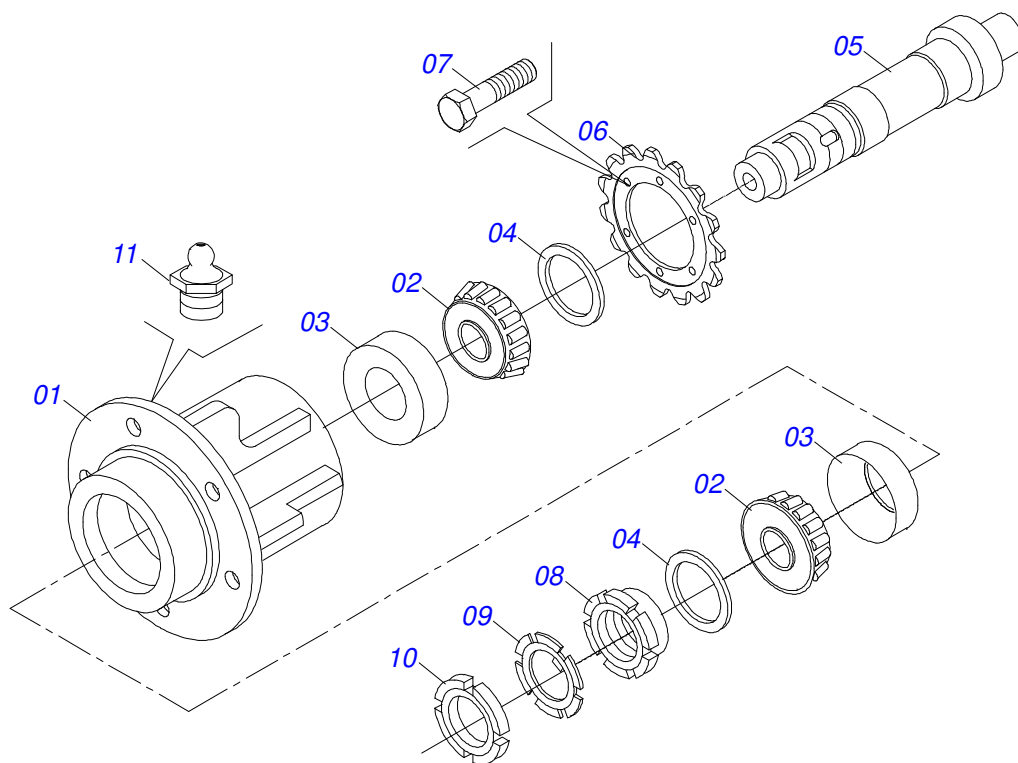

Item	Código	Descrição	Ver Pág.	QT
01	0501110721	CAIXA RODADO COM PARAFUSO/PORCA		01
02	0503010660	CONE 25590		02
03	0503010637	CAPA 25523		02
04	0503010804	RETENTOR 00547-B		02
05	0521012185	EIXO RODADO TRANSMISSAO		01
06	0502011339	ENGRENAGEM 15Z P 31,75		01
07	0503012550	PARAFUSO 5/16UNC X 3/4 C C S I 12.9 ZN		06
08	0511015949	PORCA TRAVA RODADO TRANSPORTE		01
09	0503010329	ARRUELA TRAVA MB-9		01
10	0503010330	PORCA FIXA KM 9		01
13	0503010002	GRAXEIRA 1800		01