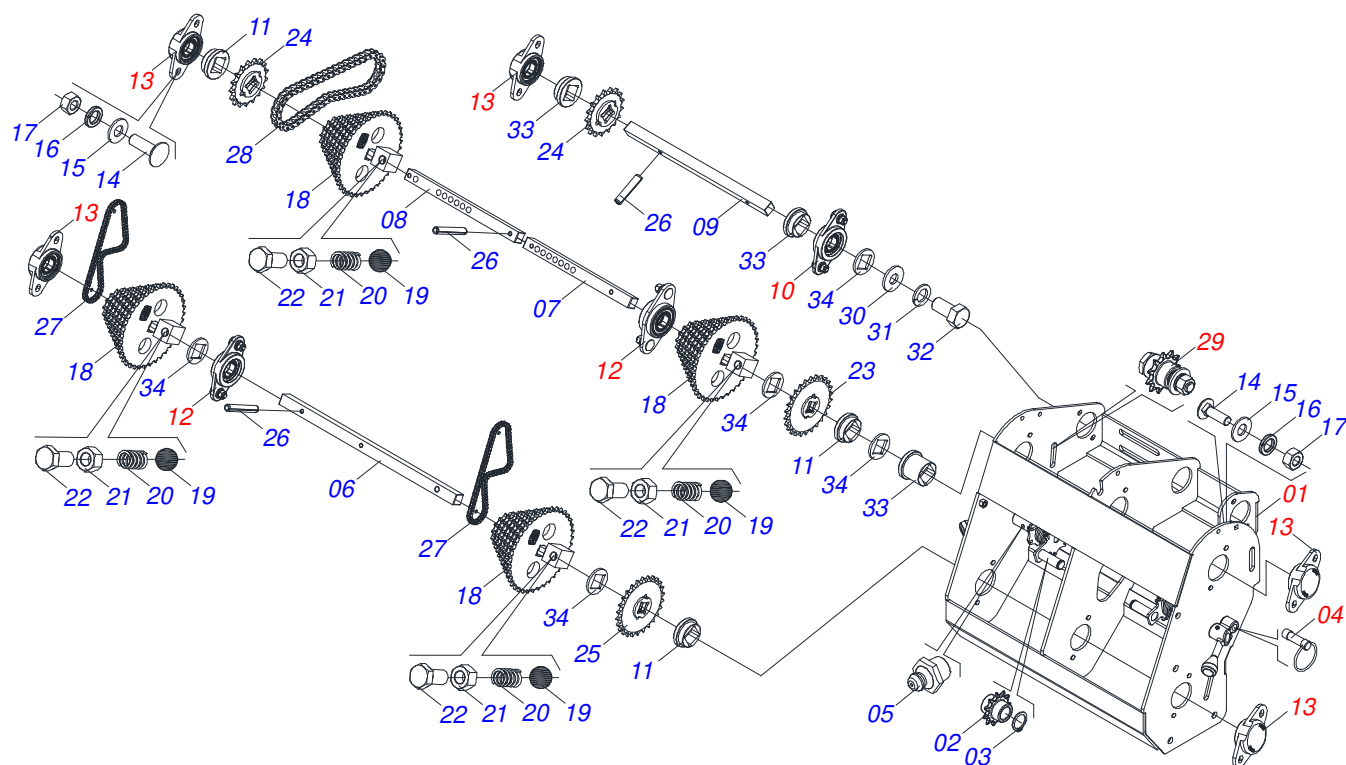

Item	Código	Descrição	Ver Pág.	QT
01	0501058213	CAMBIO ESQUERDO SEMI MONTADO		01
02	0503031805	ENGRENAGEM 11Z P1/2		04
03	0503010302	ANEL RETENTOR PARA EIXO 501019		04
04	0501048790	EIXO COM ARGOLA		02
05	0503010002	GRAXEIRA 1800		02
06	0551018209	EIXO MOVIDO		01
07	0521018259	EIXO MOVIDO CONE ADUBO		01
08	0551018210	EIXO MOVIDO		01
09	0551018211	EIXO INTERMEDIARIO		01
10	0501056447	MANCAL DUPLO CENTRAL CAMBIO		01
11	0503030303	ARRUELA APOIO		05
12	0501056443	MANCAL CAIXA CAMBIO		02
13	0501056271	MANCAL FECHADO CAIXA CAMBIO		05
14	0503011953	PARAFUSO 5/16 UNC X 1 CAPQ G.2 ZN		10
15	0501010694	ARRUELA LISA 8,50 X 18 X 1,50 ZN		10
16	0503010179	ARRUELA PRESSAO 5/16 ZN 1K01528		10
17	0503010337	PORCA SEXTAVADA 5/16 UNC G.5 ZN		10
18	0511060396	CONE EIXO MOVIDO/MOTOR SISTEMA ADUBO		04
19	0503012389	ESFERA 1/2		04
20	0503031512	MOLA COMPRESSÃO 10,50X 1,50 X P3,50 X 16		04
21	0503010060	PORCA SEXTAVADA 1/2 UNC G.5 ZN		04
22	0503010834	PARAFUSO 1/2 UNC X 1 C S G.5 ZN		04
23	0511061822	ENGRENAGEM 25Z P12,7 FQ 3/4		01
24	0511061830	ENGRENAGEM 17Z P12,7 FQ 3/4		02
25	0511067501	ENGRENAGEM 26Z P1/2 FQ 3/4		01
26	0503010292	PINO ELASTICO 701164 6 X 40		07
27	0503012204	CORRENTE 40-1 X 82 ELOS + REDUCAO		02
28	0503012713	CORRENTE 40-1 X 45 ELOS+EM		01
29	0501054655	ESTICADOR CORRENTE CAMBIO		02
30	0501010984	ARRUELA LISA 10,50 X 27 X 3,00 ZN		01
31	0503010025	ARRUELA PRESSAO 3/8 ZN 1K01527		01