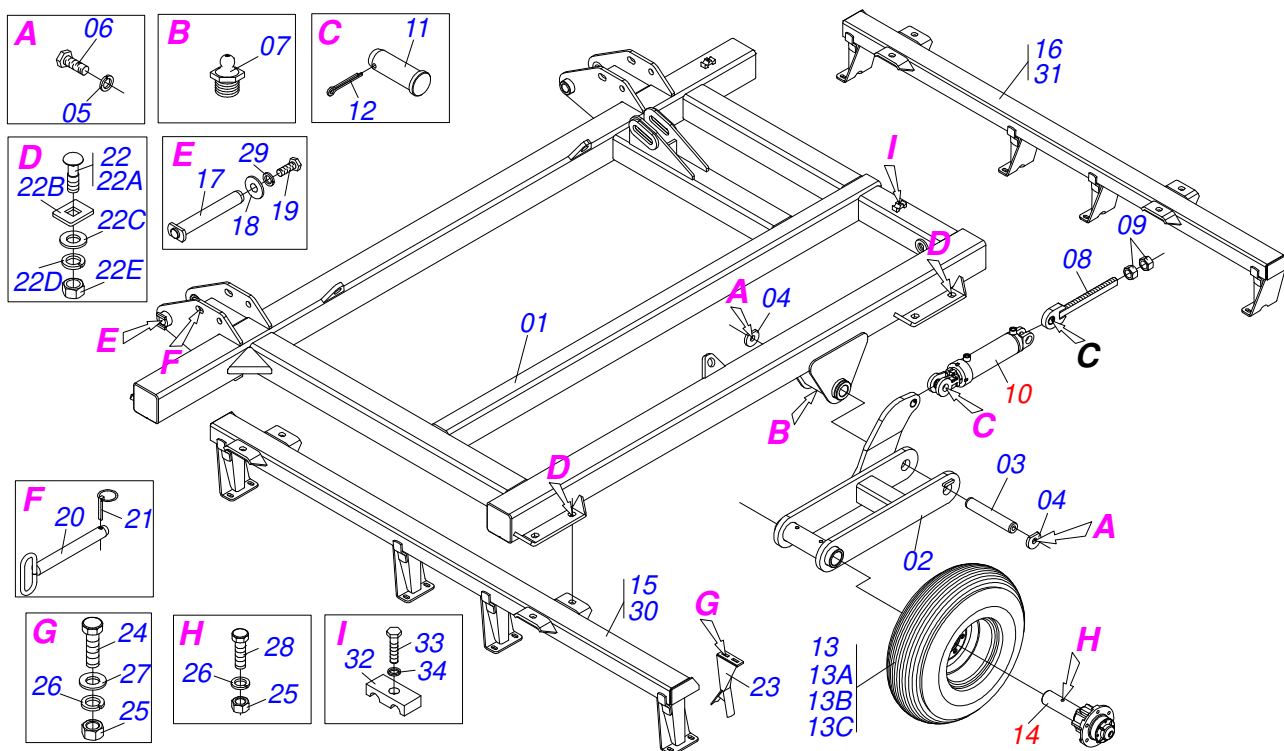

Item	Código	Descrição	Ver Pág.	96 108
00.	0511056641	QUADRO LATERAL ESQUERDO		00 01
00...	0511056644	QUADRO LATERAL DIREITA TRASEIRA		00 01
01	0521062859	QUADRO LATERAL ESQUERDO - 96/108D		01 01
01.	0521065587	QUADRO LATERAL ESQUERDO - 96/108D		00 01
02	0521062987	RODEIRO LATERAL ESQUERDO		01 01
03	0551019516	EIXO JUNCAO 284		01 01
04	0551019512	ARRUELA TRAVA EIXO JUNCAO		02 02
05	0503010012	ARRUELA PRESSAO 1 ZN 1K01602		02 02
06	0503011250	PARAFUSO 1 UNC X 2 C S G.7 ZN		02 02
07	0503010002	GRAXEIRA 1800		01 01
08	0521062963	FUSO REGULADOR CILINDRO RODADO LATERAL		01 01
09	0501010110	PORCA 1.1/2 NC 6FPP SEXTAVADO 2.3/8 ZN		02 02
10	0521012538	EIXO JUNCAO 31,75 X 90 FURO 75 ZN		02 02
11	0503010523	CONTRAPINO 1/4 X 2 1G13201		02 02
12	0503060181	RODA COM PNEU 11L-15 10L 6F COMPLETO		01 01
13	0511045580	CAIXA RODADO COMPLETO	14	01 01
14	0521065079	CHASSI DIANTEIRO ESQUERDO - 96D		01 00
14.	0521065058	CHASSI DIANTEIRO ESQUERDO - 108D		00 01
15	0521065077	CHASSI TRASEIRO ESQUERDO - 96D		01 00
15.	0521065060	CHASSI TRASEIRO ESQUERDO - 108D		00 01
16	0521062964	EIXO ARTICULAÇÃO QUADRO		02 02
17	0511017232	ARRUELA LISA 20 X 57 X 4,75 ZN		02 02
18	0501011544	PARAFUSO 3/4 UNC X 1.1/2 C S G.5 ZN		02 02
19	0501069463	EIXO TRAVA 25,4 X 235		02 02
20	0503030119	PINO TRAVA 5,7/ 5,5 X 50		02 02
21	0501040877	CONJUNTO PARA PARAFUSO 1 UNC X 3.1/4 CA COMPLETO		02 02
21A	0501014309	PARAFUSO 1 UNC X 3.1/4 CAPQ G.5 ZN		08 08
21B	0501010951	TRAVA PARAFUSO 1		08 08
21C	0501010065	ARRUELA LISA 28 X 58 X 4,75 ZN		08 08
21D	0503011438	ARRUELA PRESSAO 1 SA		08 08
21E	0501010059	PORCA SEXTAVADA 1 UNC (PESADA) G.5 ZN		08 08