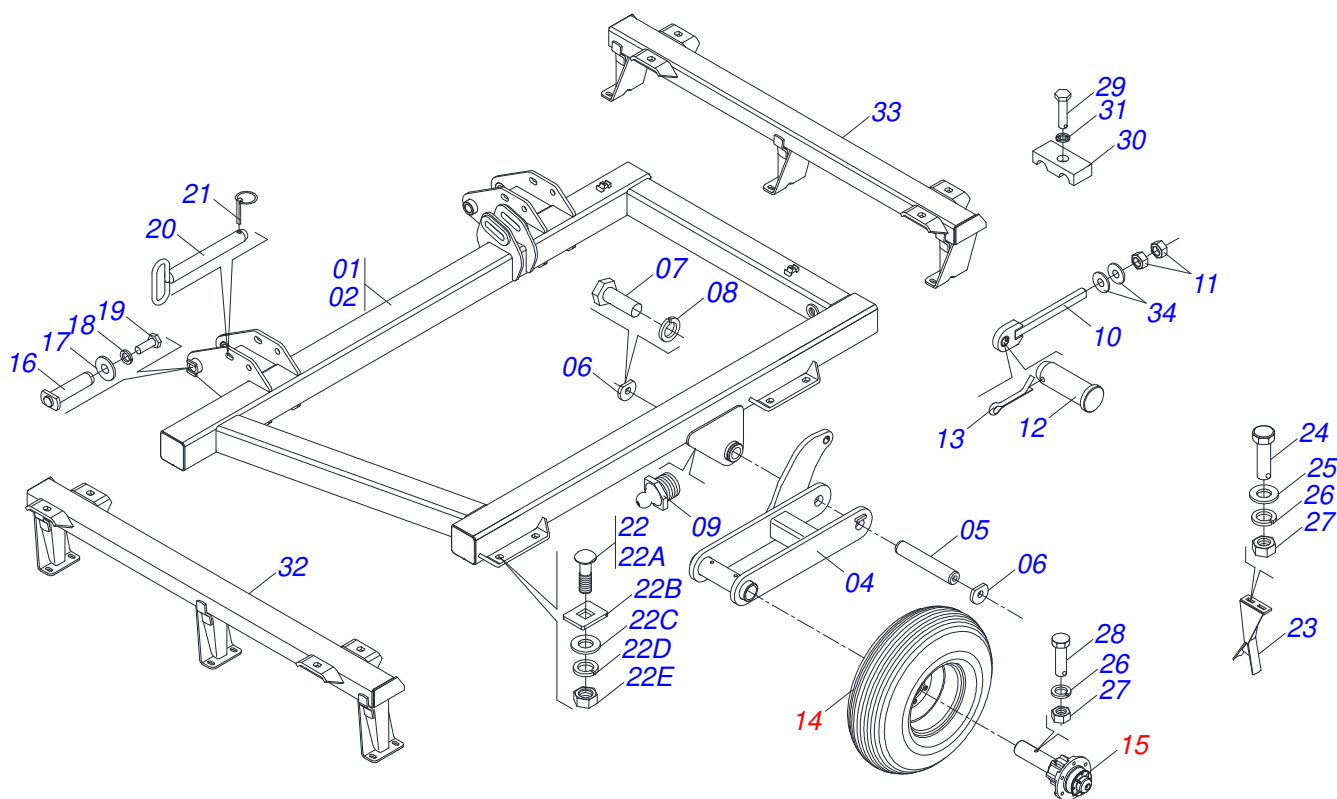

Item	Código	Descrição	Ver Pág.	64 72 84
00	0511056635	QUADRO LATERAL ESQUERDO		01 00 00
00.	0511056638	QUADRO LATERAL ESQUERDA COMPLETO		00 01 01
01	0521065487	QUADRO LATERAL ESQUERDO		01 00 00
02	0521065530	QUADRO LATERAL ESQUERDO		00 01 01
04	0521062987	RODEIRO LATERAL ESQUERDO		01 01 01
05	0551019516	EIXO JUNCAO 284		01 01 01
06	0551019512	ARRUELA TRAVA EIXO JUNCAO		02 02 02
07	0503011250	PARAFUSO 1 UNC X 2 C S G.7 ZN		02 02 02
08	0503010012	ARRUELA PRESSAO 1 ZN 1K01602		02 02 02
09	0503010002	GRAXEIRA 1800		01 01 01
10	0521062963	FUSO REGULADOR CILINDRO RODADO LATERAL		01 01 01
11	0501010110	PORCA 1.1/2 NC 6FPP SEXTAVADO 2.3/8 ZN		02 02 02
12	0521012538	EIXO JUNCAO 31,75 X 90 FURO 75 ZN		02 02 02
13	0503010523	CONTRAPINO 1/4 X 2 1G13201		02 02 02
14	0503060181	RODA COM PNEU 11L-15 10L 6F COMPLETO		01 01 01
15	0511045580	CAIXA RODADO COMPLETO	14	01 01 01
16	0521062964	EIXO ARTICULAÇÃO QUADRO		02 02 02
17	0511017232	ARRUELA LISA 20 X 57 X 4,75 ZN		02 02 02
18	0501011544	PARAFUSO 3/4 UNC X 1.1/2 C S G.5 ZN		02 02 02
19	0503010023	ARRUELA PRESSAO 3/4 ZN 1K01584		02 02 02
20	0501069463	EIXO TRAVA 25,4 X 235		02 02 02
21	0503030119	PINO TRAVA 5,7/ 5,5 X 50		02 02 02
22	0501040877	CONJUNTO PARA PARAFUSO 1 UNC X 3.1/4 CA COMPLETO		08 08 08
22A	0501014309	PARAFUSO 1 UNC X 3.1/4 CAPQ G.5 ZN		08 08 08
22B	0501010951	TRAVA PARAFUSO 1		08 08 08
22C	0501010065	ARRUELA LISA 28 X 58 X 4,75 ZN		08 08 08
22D	0503011438	ARRUELA PRESSAO 1 SA		08 08 08
22E	0501010059	PORCA SEXTAVADA 1 UNC (PESADA) G.5 ZN		08 08 08
23	0511060204	LIMPADOR SNC - OPCIONAL		12 16 22
24	0503010920	PARAFUSO 1/2 UNC X 1.1/2 C S G.5 ZN		24 32 44
25	0501010937	ARRUELA LISA 13,50 X 28 X 3,00 ZN		24 32 44