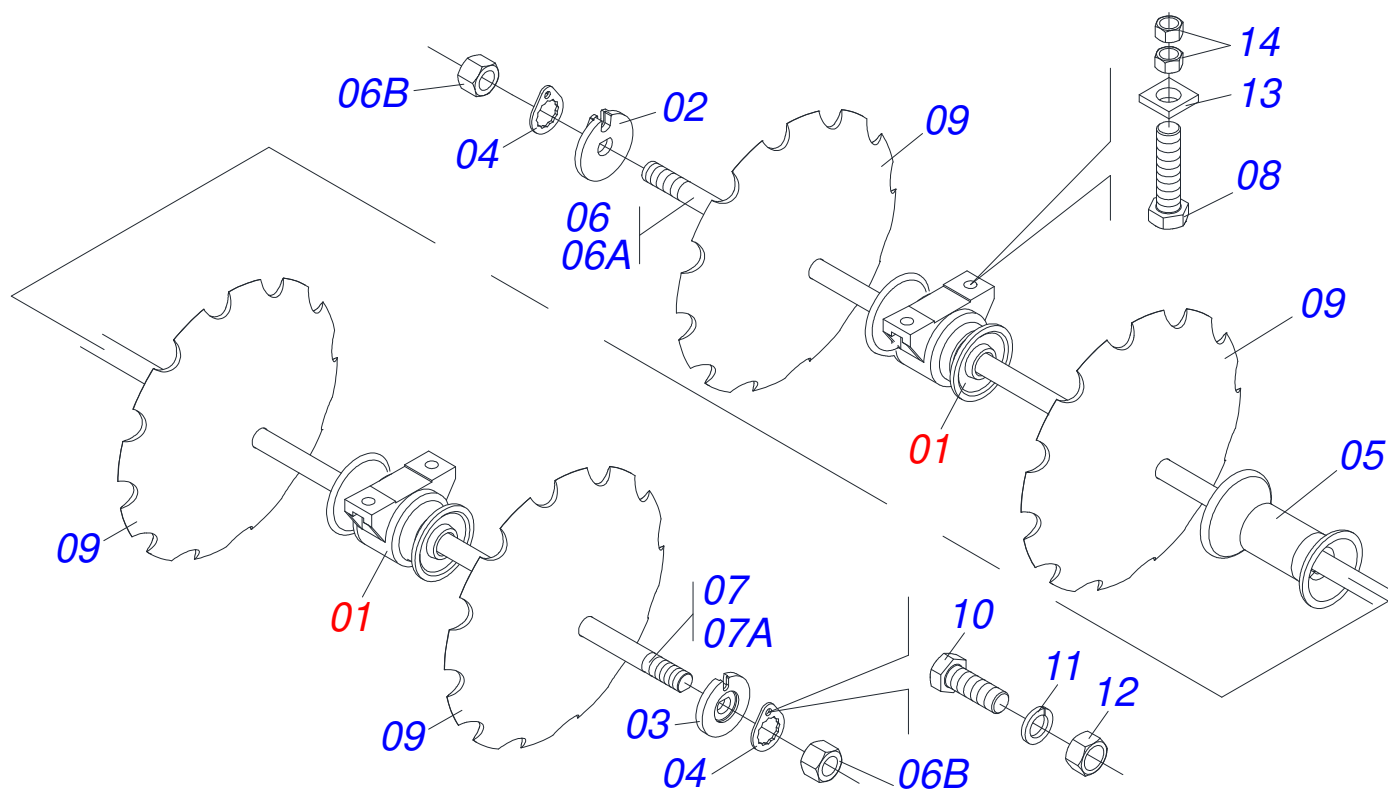

Item	Código	Descrição	Ver Pág.	QT
01	0511040472	MANCAL AGR DM OL 196X1.1/2 1G78613	26	12
02	0502010872	TRAVA EIXO INTERNO 1.1/2		06
03	0502010871	TRAVA EIXO EXTERNO 1.1/2		06
04	0501018592	TRAVA PORCA 1.5/8 SEXTAVADA 60,0/60,2		12
05	0502011594	SEPARADOR GNC 50502A 3322917		36
06	0521040694	EIXO 1.1/2 6FPP X 1320 C/PORCAS		04
06A	0571010872	EIXO 1.1/2 6FPP X 1320		04
06B	0501010110	PORCA 1.1/2 NC 6FPP SEXTAVADO 2.3/8 ZN		12
07	0521040668	EIXO 1.1/2 6FPP X 1920 C/PORCAS		02
07A	0571010817	EIXO 1.1/2 6FPP X 1920		02
08	0503012246	PARAFUSO 5/8 UNF X 2.3/4 C S G.7 ZN		24
09	0602029003	DR22X4,5 C74AFPAFR1.9/16 10R TAT/CV		48
10	0503011267	PARAFUSO 5/8 UNC X 1.1/2 C S G.5 ZN		12
11	0503010027	ARRUELA PRESSAO 5/8 ZN 1K01574		12
12	0503010013	PORCA SEXTAVADA 5/8 UNC G.5 ZN		12
13	0521013775	ARRUELA GL 42300 QUADRA 3281539		24
14	0503010129	PORCA 5/8 NF ZN		48