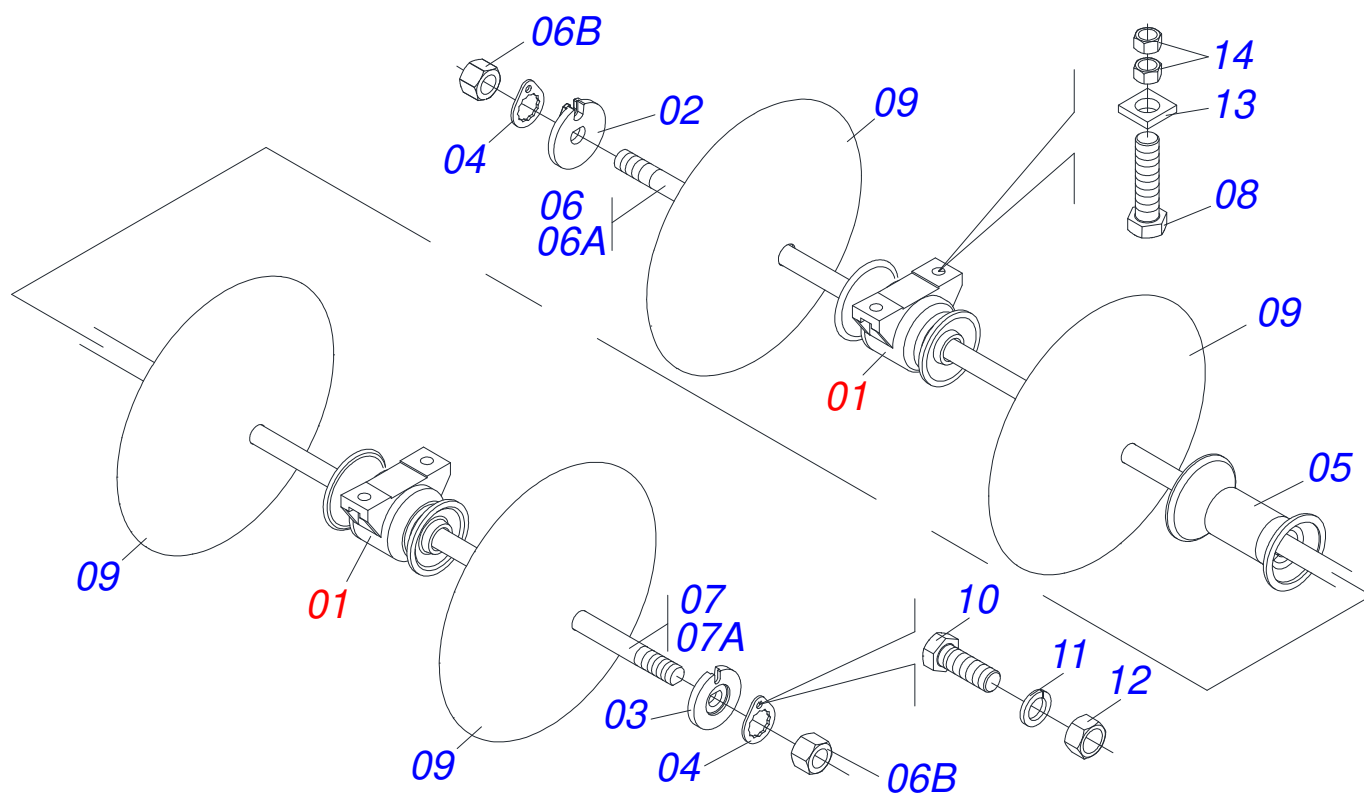

Item	Código	Descrição	Ver Pág.	QT
01	0511040472	MANCAL AGR DM OL 196X1.1/2 1G78613	26	12
02	0502010872	TRAVA EIXO INTERNO 1.1/2		06
03	0502010871	TRAVA EIXO EXTERNO 1.1/2		06
04	0501018592	TRAVA PORCA 1.5/8 SEXTAVADA 60,0/60,2		12
05	0502011594	SEPARADOR GNC 50502A 3322917		36
06	0521040694	EIXO 1.1/2 6FPP X 1320 C/PORCAS		04
06A	0571010872	EIXO 1.1/2 6FPP X 1320		04
06B	0501010110	PORCA 1.1/2 NC 6FPP SEXTAVADO 2.3/8 ZN		12
07	0521040668	EIXO 1.1/2 6FPP X 1920 C/PORCAS		02
07A	0571010817	EIXO 1.1/2 6FPP X 1920		02
08	0503012246	PARAFUSO 5/8 UNF X 2.3/4 C S G.7 ZN		24
09	0601029003	DL22X4,5 C74AFPAFR1.9/16 TATU		48
10	0503011267	PARAFUSO 5/8 UNC X 1.1/2 C S G.5 ZN		12
11	0503010027	ARRUELA PRESSAO 5/8 ZN 1K01574		12
12	0503010013	PORCA SEXTAVADA 5/8 UNC G.5 ZN		12
13	0521013775	ARRUELA GL 42300 QUADRA 3281539		24
14	0503010129	PORCA 5/8 NF ZN		48