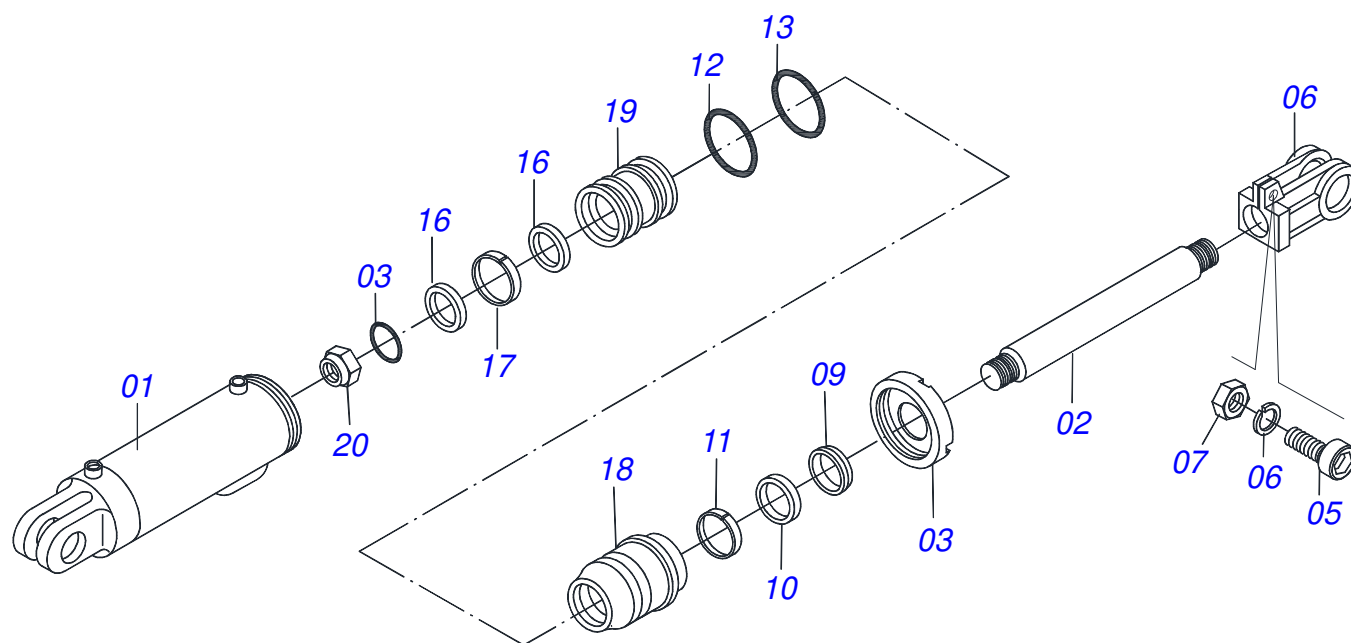

Item	Código	Descrição	Ver Pág.	QT
00	0511045694	CILINDRO HIDRAULICO 44,45 X 85,7 X 515 X 203 BP	10	01
01	0511068372	CAMISA 85,72 X 203 BP GTLD-F		01
02	0521010421	EXTENSOR CILINDRO HIDRAULICO 44,45 X 396		01
03	0502010993	TAMPA MOVEL 85,72		01
04	0511018115	BUCHA 45 X 3"X 17 C/R.3/8 AST/MATIC		01
05	0503011148	PARAFUSO 3/8 UNC X 1/2 S C S I 12.9		01
06	0502040747	GARFO 32,54		01
07	0503011094	PARAFUSO 3/8 UNC X 2 C C S I 12.9		01
08	0503010025	ARRUELA PRESSAO 3/8 ZN 1K01527		01
09	0503010026	PORCA SEXTAVADA 3/8 UNC G.5 ZN		01
10	0503010042	ANEL O RING 2-214 N 3006-9B 1G05116		01
11	0503010948	ANEL G.E.3.3/8X2X1/2 W4-3346-590 PK		01
12	0503010761	ANEL RASPADOR		01
13	0503010990	GAXETA 1870-1750-375-B		01
14	0503011060	ANEL BACK-UP 8-336 1G31106		01
15	0503010979	GAXETA DUPLA VED 4 PSP-342 PK		02
16	0503010949	ANEL G.I.1.3/4X3X1/2 W2-2000-500 PK		01
17	0503012509	GAXETA OE 085705200211D-BR		01
18	0502010781	SUPORTE ANEIS 44,45 X 85,72		01
19	0502011847	EMBOLO 44,45 X 85,72 BP		01
20	0503010063	PORCA SEXTAVADO AUTOTRAVANTE COM NYLON 1 UNS ALTA G.5 ZN		01
21	0503030384	PLUG CON N-001		02