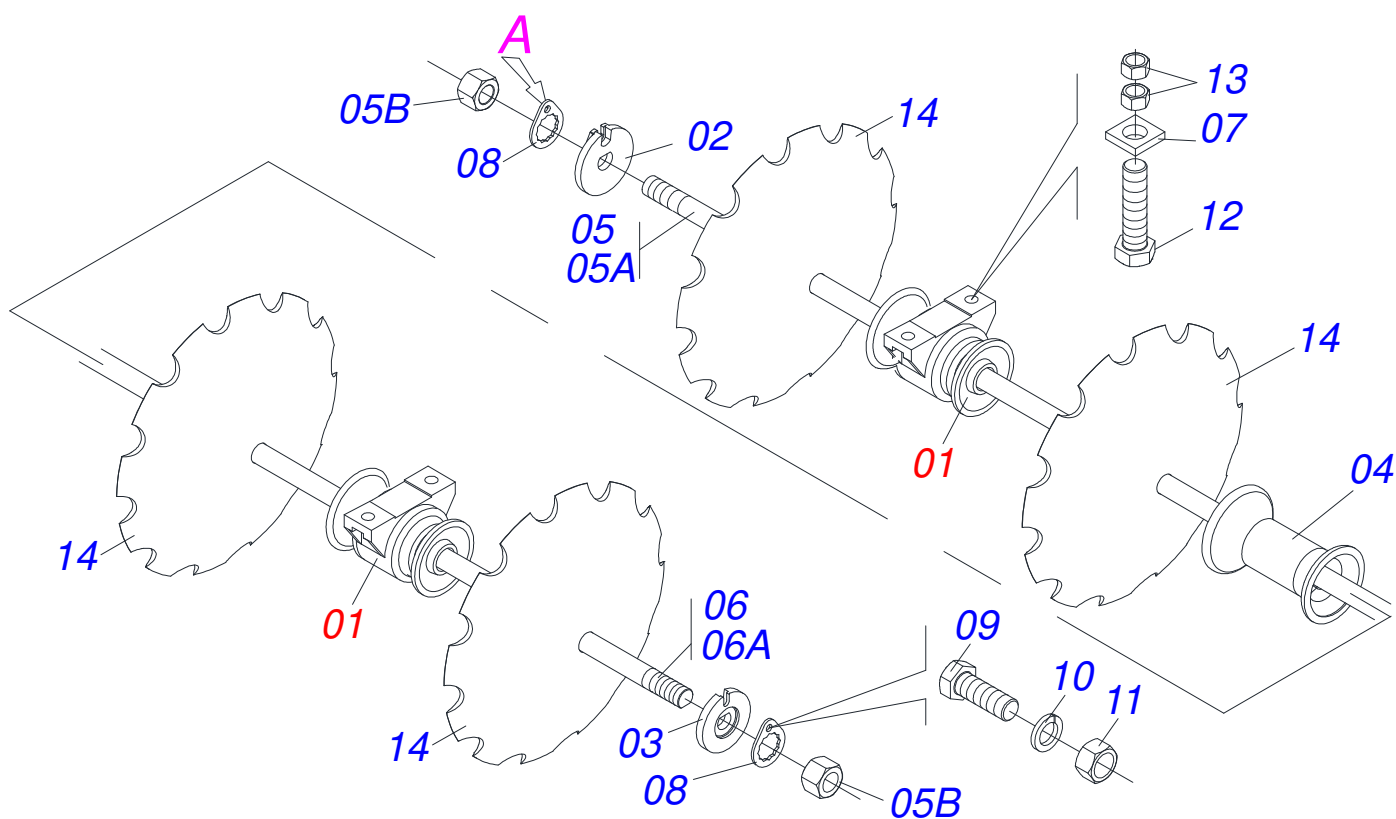

Item	Código	Descrição	Ver Pág.	QT
01	0511040472	MANCAL AGR DM OL 196X1.1/2 1G78613	26	09
02	0502010872	TRAVA EIXO INTERNO 1.1/2		03
03	0502010871	TRAVA EIXO EXTERNO 1.1/2		03
04	0502011594	SEPARADOR GNC 50502A 3322917		30
05	0521040746	EIXO 1.1/2 6FPP X 2920 C/PORCAS		02
05A	0571011039	EIXO 1.1/2 6FPP X 2920		02
05B	0501010110	PORCA 1.1/2 NC 6FPP SEXTAVADO 2.3/8 ZN		06
06	0521040747	EIXO 1.1/2 6FPP X 2320 C/PORCAS		01
06A	0571011040	EIXO 1.1/2 6FPP X 2320		01
07	0521013775	ARRUELA GL 42300 QUADRA 3281539		18
08	0501018592	TRAVA PORCA 1.5/8 SEXTAVADA 60,0/60,2		06
09	0503011267	PARAFUSO 5/8 UNC X 1.1/2 C S G.5 ZN		06
10	0503010027	ARRUELA PRESSAO 5/8 ZN 1K01574		06
11	0503010013	PORCA SEXTAVADA 5/8 UNC G.5 ZN		06
12	0503012246	PARAFUSO 5/8 UNF X 2.3/4 C S G.7 ZN		18
13	0503010129	PORCA 5/8 NF ZN		36
14	0602029003	DR22X4,5 C74AFPAFR1.9/16 10R TAT/CV		42