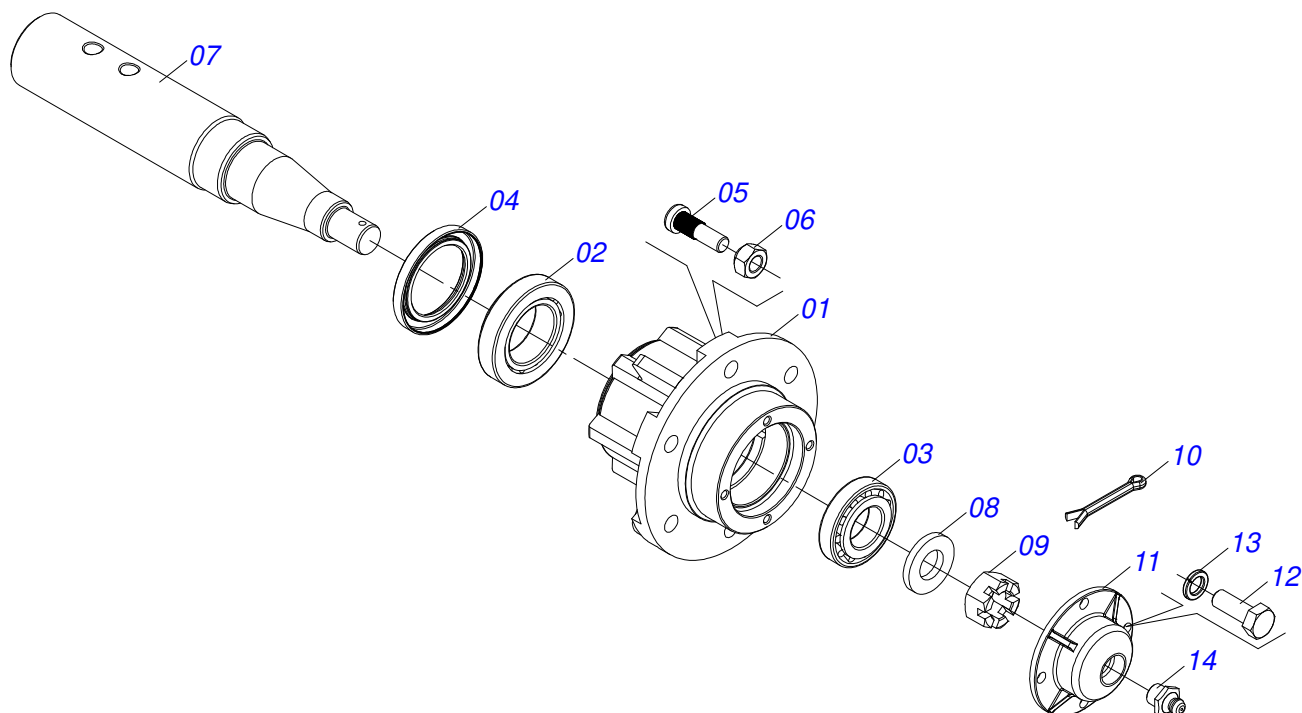

Item	Código	Descrição	Ver Pág.	QT
01	0502011121	CAIXA RODADO		01
02	0503010006	ROLAMENTO 32210 IMP		01
03	0503010037	ROLAMENTO 30207		01
04	0503011867	RETENTOR 00517-BR COM FURO		01
05	0501010127	PARAFUSO ROD9/16UNFX1.7/8CR G.5 REC ZN		06
06	0503010035	PORCA CONICA 9/16 UNF ZN		06
07	0541015259	EIXO 63,40/63,30 X 366 COM FURO		01
08	0501016545	ARRUELA LISA 26 X 50 X 6,30 ZN		01
09	0503030009	PORCA CASTELO 1 UNS 14FPP X 22 ZN		01
10	0503010018	CONTRAPINO 5/32 X 1.1/2		01
11	0502020591	TAMPA PROTETORA		01
12	0503010178	PARAFUSO 5/16 UNC X 7/8 CS G.2 ZN		04
13	0503010179	ARRUELA PRESSAO 5/16 ZN 1K01528		04
14	0503010002	GRAXEIRA 1800		01