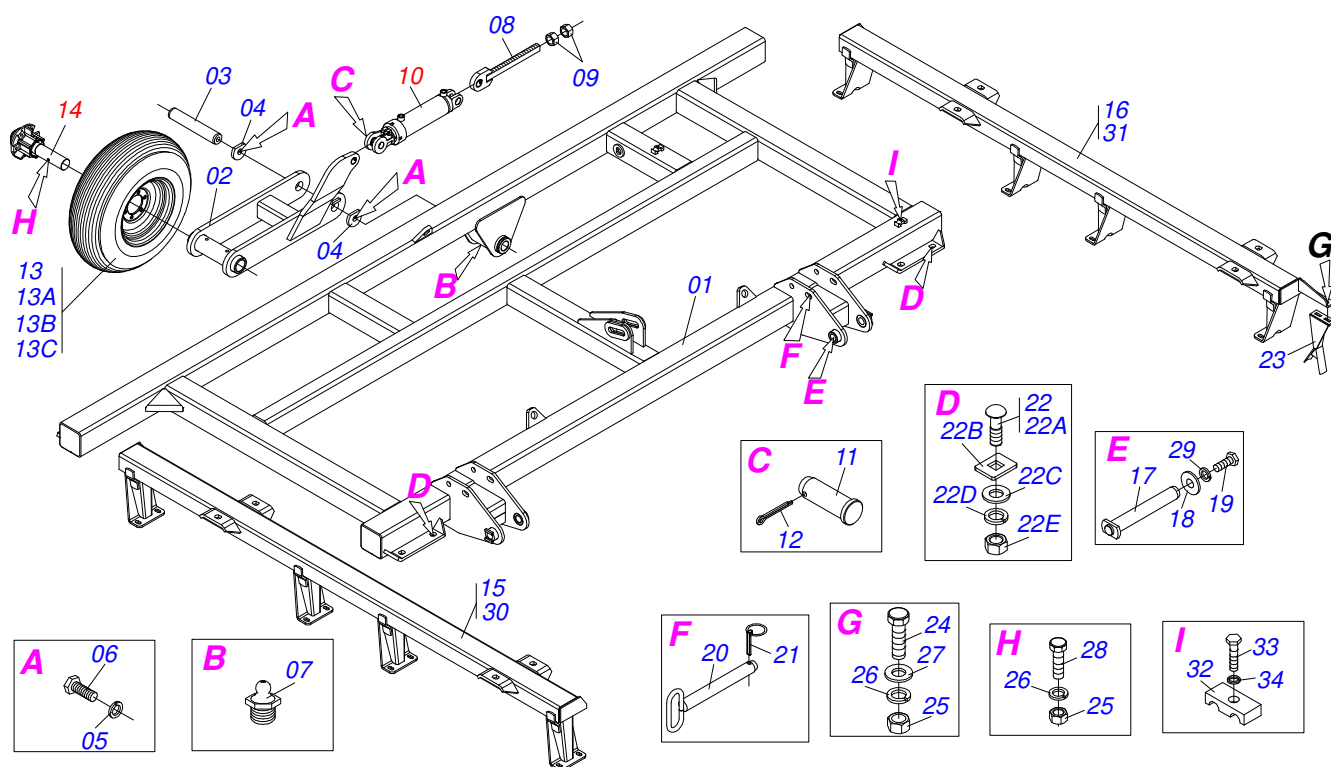

Item	Código	Descrição	Ver Pág.	96 108
00.	0511056642	QUADRO LATERAL DIREITA DIANTEIRA		01 01
01	0521062862	QUADRO LATERAL DIREITO		01 01
01.	0521065588	QUADRO LATERAL DIREITO DIANTEIRA		00 01
02	0521062989	RODEIRO LATERAL DIREITA		01 01
03	0551019516	EIXO JUNCAO 284		01 01
04	0551019512	ARRUELA TRAVA EIXO JUNCAO		02 02
05	0503010012	ARRUELA PRESSAO 1 ZN 1K01602		02 02
06	0503011250	PARAFUSO 1 UNC X 2 C S G.7 ZN		02 02
07	0503010002	GRAXEIRA 1800		01 01
08	0521062963	FUSO REGULADOR CILINDRO RODADO LATERAL		01 01
09	0501010110	PORCA 1.1/2 NC 6FPP SEXTAVADO 2.3/8 ZN		02 02
10	0521012538	EIXO JUNCAO 31,75 X 90 FURO 75 ZN		02 02
11	0503010523	CONTRAPINO 1/4 X 2 1G13201		02 02
12	0503060181	RODA COM PNEU 11L-15 10L 6F COMPLETO		01 01
13	0511045580	CAIXA RODADO COMPLETO	14	01 01
14	0521065080	CHASSI DIANTEIRO DIREITO - 96D		00 01
14.	0521065056	CHASSI DIANTEIRO DIREITO - 108D		00 01
15	0521065078	CHASSI TRASEIRO DIREITO - 96D		00 01
15.	0521065059	CHASSI TRASEIRO DIREITO - 108D		00 01
16	0521062964	EIXO ARTICULAÇÃO QUADRO		02 02
17	0511017232	ARRUELA LISA 20 X 57 X 4,75 ZN		02 02
18	0501011544	PARAFUSO 3/4 UNC X 1.1/2 C S G.5 ZN		02 02
19	0501069463	EIXO TRAVA 25,4 X 235		02 02
20	0503030119	PINO TRAVA 5,7/ 5,5 X 50		02 02
21	0501040877	CONJUNTO PARA PARAFUSO 1 UNC X 3.1/4 CA COMPLETO		08 08
21A	0501014309	PARAFUSO 1 UNC X 3.1/4 CAPQ G.5 ZN		08 08
21B	0501010951	TRAVA PARAFUSO 1		08 08
21C	0501010065	ARRUELA LISA 28 X 58 X 4,75 ZN		08 08
21D	0503011438	ARRUELA PRESSAO 1 SA		08 08
21E	0501010059	PORCA SEXTAVADA 1 UNC (PESADA) G.5 ZN		08 08
22	0511060204	LIMPADOR SNC - OPCIONAL		19 24