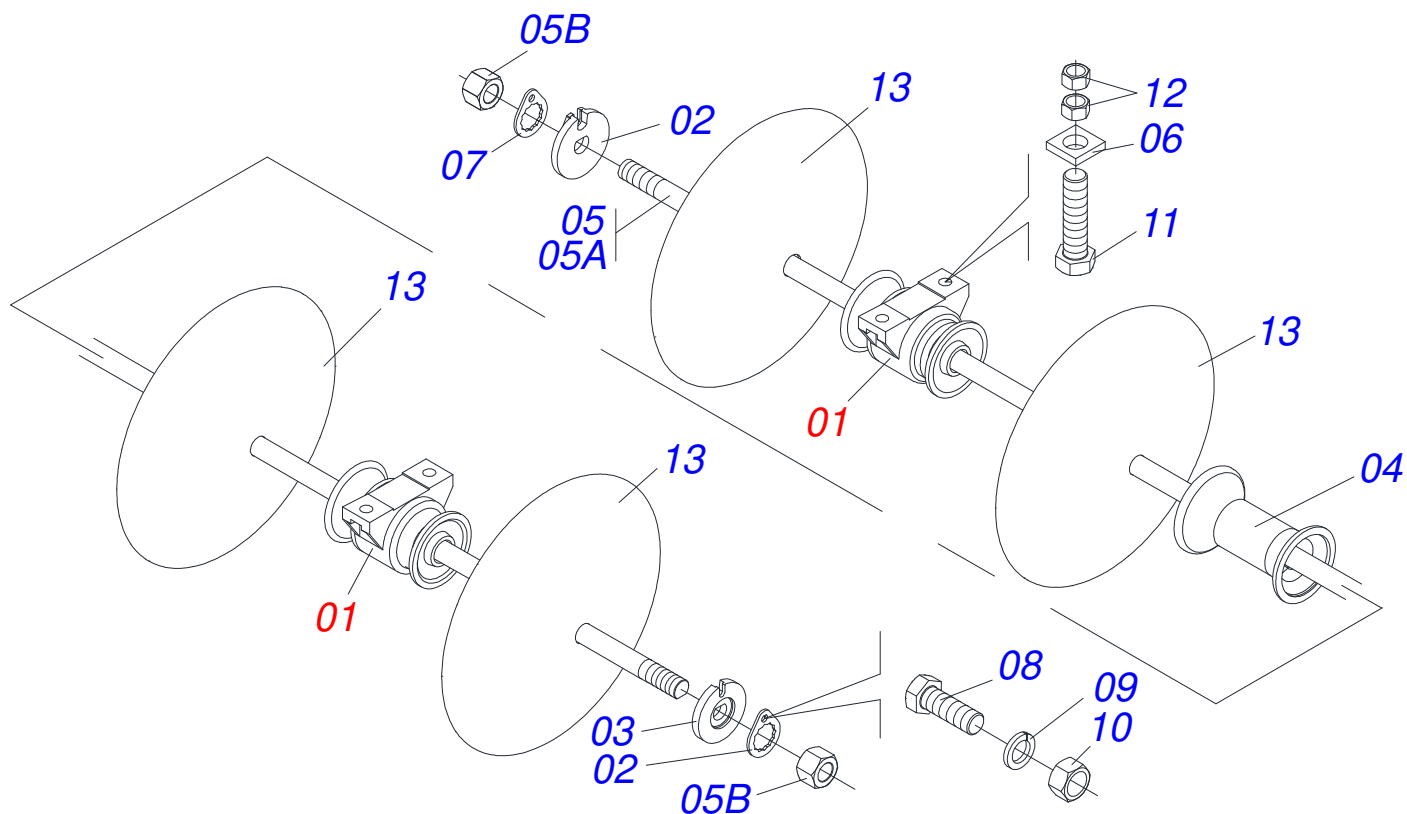

Item	Código	Descrição	Ver Pág.	QT
01	0511040472	MANCAL AGR DM OL 196X1.1/2 1G78613	26	09
02	0502010872	TRAVA EIXO INTERNO 1.1/2		03
03	0502010871	TRAVA EIXO EXTERNO 1.1/2		03
04	0502011594	SEPARADOR GNC 50502A 3322917		24
05	0521040747	EIXO 1.1/2 6FPP X 2320 C/PORCAS		03
05A	0571011040	EIXO 1.1/2 6FPP X 2320		03
05B	0501010110	PORCA 1.1/2 NC 6FPP SEXTAVADO 2.3/8 ZN		06
06	0521013775	ARRUELA GL 42300 QUADRA 3281539		18
07	0501018592	TRAVA PORCA 1.5/8 SEXTAVADA 60,0/60,2		06
08	0503011267	PARAFUSO 5/8 UNC X 1.1/2 C S G.5 ZN		06
09	0503010027	ARRUELA PRESSAO 5/8 ZN 1K01574		06
10	0503010013	PORCA SEXTAVADA 5/8 UNC G.5 ZN		06
11	0503012246	PARAFUSO 5/8 UNF X 2.3/4 C S G.7 ZN		18
12	0503010129	PORCA 5/8 NF ZN		36
13	0601029003	DL22X4,5 C74AFPAFR1.9/16 TATU		36