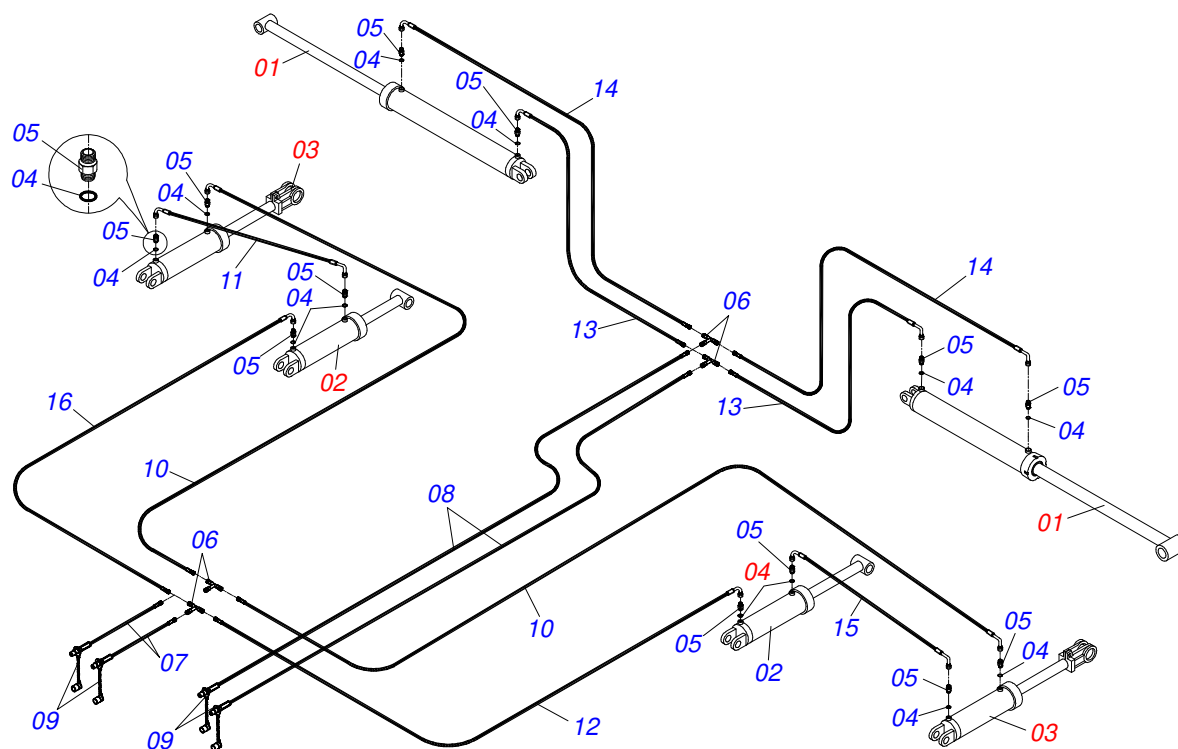

Item	Código	Descrição	Ver Pág.	QT
01	0511040472	MANCAL AGR DM OL 196X1.1/2 1G78613	26	12
02	0502010872	TRAVA EIXO INTERNO 1.1/2		06
03	0502010871	TRAVA EIXO EXTERNO 1.1/2		06
04	0501018592	TRAVA PORCA 1.5/8 SEXTAVADA 60,0/60,2		12
05	0502011594	SEPARADOR GNC 50502A 3322917		36
06	0521040666	EIXO 1.1/2 6FPP X 1520 C/PORCAS		02
06A	0571010815	EIXO 1.1/2 6FPP X 1520		02
06B	0501010110	PORCA 1.1/2 NC 6FPP SEXTAVADO 2.3/8 ZN		12
07	0521040667	EIXO 1.1/2 6FPP X 1720 C/PORCAS		02
07A	0571010816	EIXO 1.1/2 6FPP X 1720		02
08	0521040668	EIXO 1.1/2 6FPP X 1920 C/PORCAS		02
08A	0571010817	EIXO 1.1/2 6FPP X 1920		02
09	0503012246	PARAFUSO 5/8 UNF X 2.3/4 C S G.7 ZN		24
10	0601029003	DL22X4,5 C74AFPAFR1.9/16 TATU		54
11	0503011267	PARAFUSO 5/8 UNC X 1.1/2 C S G.5 ZN		12
12	0503010027	ARRUELA PRESSAO 5/8 ZN 1K01574		12
13	0503010013	PORCA SEXTAVADA 5/8 UNC G.5 ZN		12
14	0521013775	ARRUELA GL 42300 QUADRA 3281539		24
15	0503010129	PORCA 5/8 NF ZN		48

Item	Código	Descrição	Ver Pág.	QT
01	0521040738	CILINDRO HIDRAULICO 50,8 X 127 X 965 X 623	9	02
02	0521040391	CILINDRO HIDRAULICO 53,98 X 101,6 X 515 X 203	7	02
03	0511045694	CILINDRO HIDRAULICO 44,45 X 85,7 X 515 X 203 BP	10	02
04	0503010190	ANEL O RING 2-114 N 3006-9B		12
05	0501010617	NIPLE 3/4 NF X 3/4 NF SEXTAVADO 7/8 X 44		12
06	0503011271	CONECTOR MACHO T 3/4 UNF JIC		04
07	0501080349	MANGUEIRA 3/8 X 7500 TR-TM		04
08	0501080025	MANGUEIRA 3/8 X 1400 TR-TC		01
09	0501053834	MACHO ENGATE RAPIDO AGRICOLA 1/2 NPT COM 29 TAMPAS		04
10	0501080192	MANGUEIRA 3/8 X 480 TR-TC		03
11	0501080150	MANGUEIRA 3/8 X 800 TR-TC		02
12	0501080382	MANGUEIRA 3/8 X 2600 TR-TC		01
13	0501080408	MANGUEIRA 3/8 X 3200 TR-TC		02
14	0501080418	MANGUEIRA 3/8 X 4200 TR-TC		01