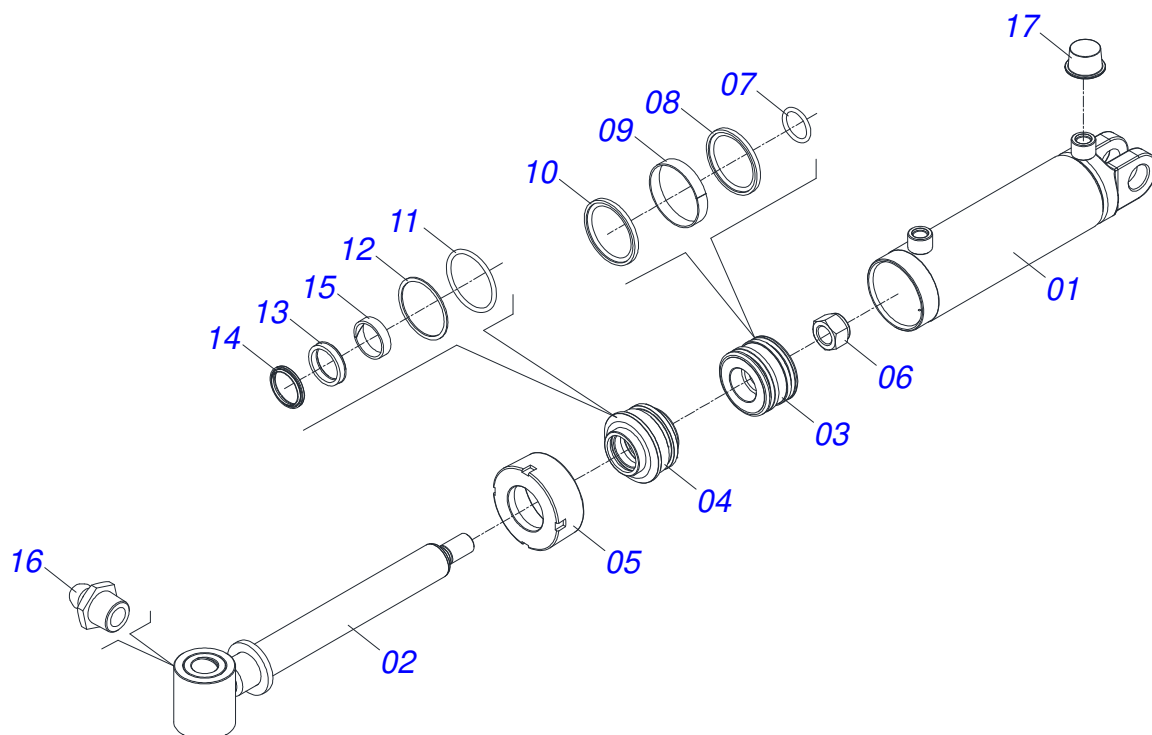

Item	Código	Descrição	Ver Pág.	QT
01	0511068373	CAMISA 101,6 X 203 BP GTLD-F		01
02	0521062882	EXTENSOR 53,98 X 448 SNC2		01
03	0502011249	EMBOLO 53,98 X 101,60 PDC		01
04	0502011250	SUPORTE ANEIS 53,98 X 101,6		01
05	0502010017	TAMPA MOVEL 101,6		01
06	0503010817	PORCA SEXTAVADA AUTOTRAVANTE COM NYLON 1.1/4 UNF ALTA G.5 ZN		01
07	0503010345	ANEL O RING 2-218 N 3006-9B 1G04609		01
08	0503012725	GAXETA OE 101605020211D-BR 1G17605		01
09	0503010994	ANEL G.E.4 X 3 X 1/2 W2-4000-500 PK		01
10	0503010043	GAXETA 3750-3250 B		01
11	0503010338	ANEL O RING 2-342 N 3006-9B		01
12	0503011061	ANEL BACK-UP 8-342		01
13	0503010319	ANEL RASPADOR D-2125		01
14	0503010314	GAXETA 2500-2125-375-B		01
15	0503010973	ANEL G.E.2.1/2X3X1/2 W2-2500-500 PK		01
16	0503010002	GRAXEIRA 1800		01
17	0503030384	PLUG CON N-001		02
18	0511031218	JOGO DE REPARO DE CILINDRO 53,98 X 101,6		01