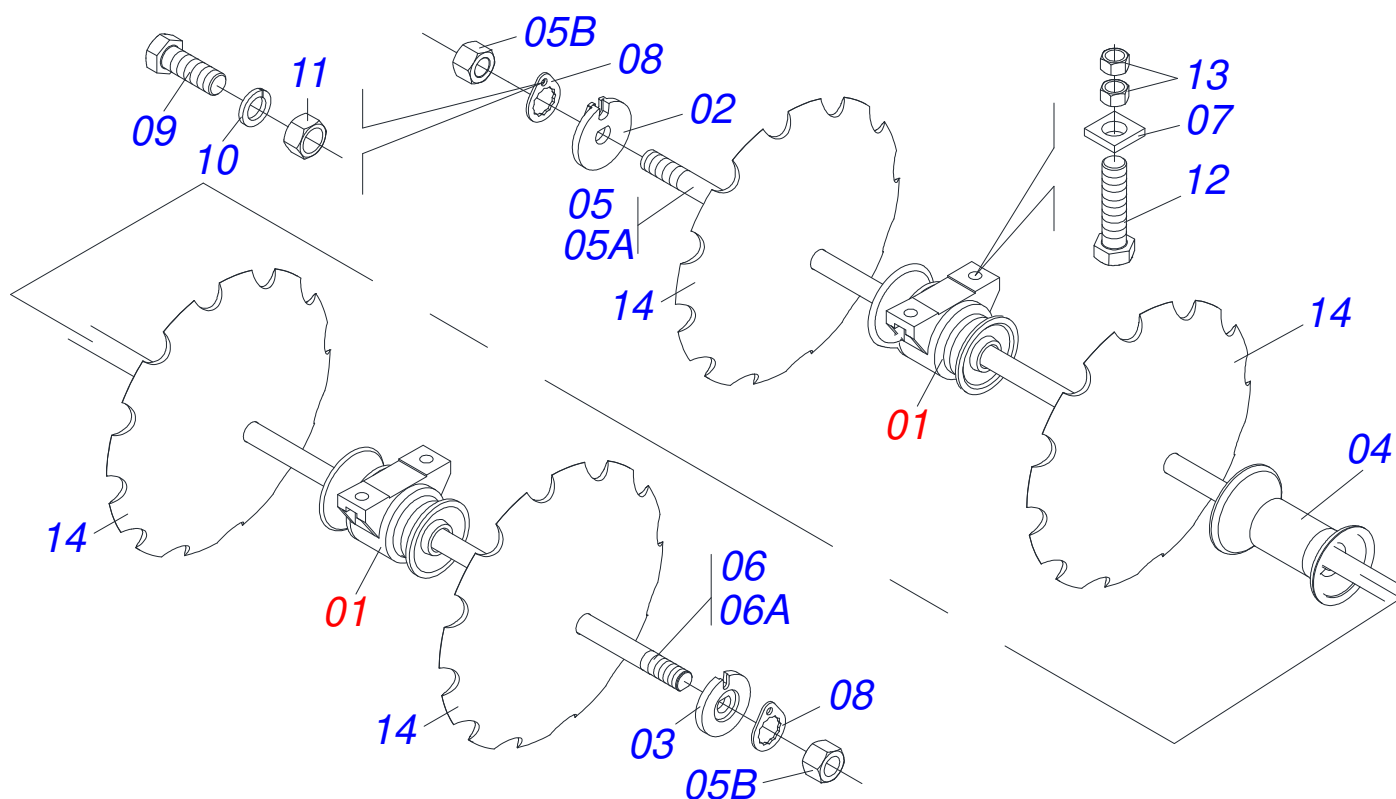

Item	Código	Descrição	Ver Pág.	QT
01	0511040472	MANCAL AGR DM OL 196X1.1/2 1G78613	26	09
02	0502010872	TRAVA EIXO INTERNO 1.1/2		03
03	0502010871	TRAVA EIXO EXTERNO 1.1/2		03
04	0502011594	SEPARADOR GNC 50502A 3322917		20
05	0521040747	EIXO 1.1/2 6FPP X 2320 C/PORCAS		01
05A	0571011040	EIXO 1.1/2 6FPP X 2320		01
05B	0501010110	PORCA 1.1/2 NC 6FPP SEXTAVADO 2.3/8 ZN		06
06	0521040668	EIXO 1.1/2 6FPP X 1920 C/PORCAS		02
06A	0571010817	EIXO 1.1/2 6FPP X 1920		02
07	0521013775	ARRUELA GL 42300 QUADRA 3281539		18
08	0501018592	TRAVA PORCA 1.5/8 SEXTAVADA 60,0/60,2		06
09	0503011267	PARAFUSO 5/8 UNC X 1.1/2 C S G.5 ZN		06
10	0503010027	ARRUELA PRESSAO 5/8 ZN 1K01574		06
11	0503010013	PORCA SEXTAVADA 5/8 UNC G.5 ZN		06
12	0503012246	PARAFUSO 5/8 UNF X 2.3/4 C S G.7 ZN		18
13	0503010129	PORCA 5/8 NF ZN		36
14	0602029003	DR22X4,5 C74AFPAFR1.9/16 10R TAT/CV		32