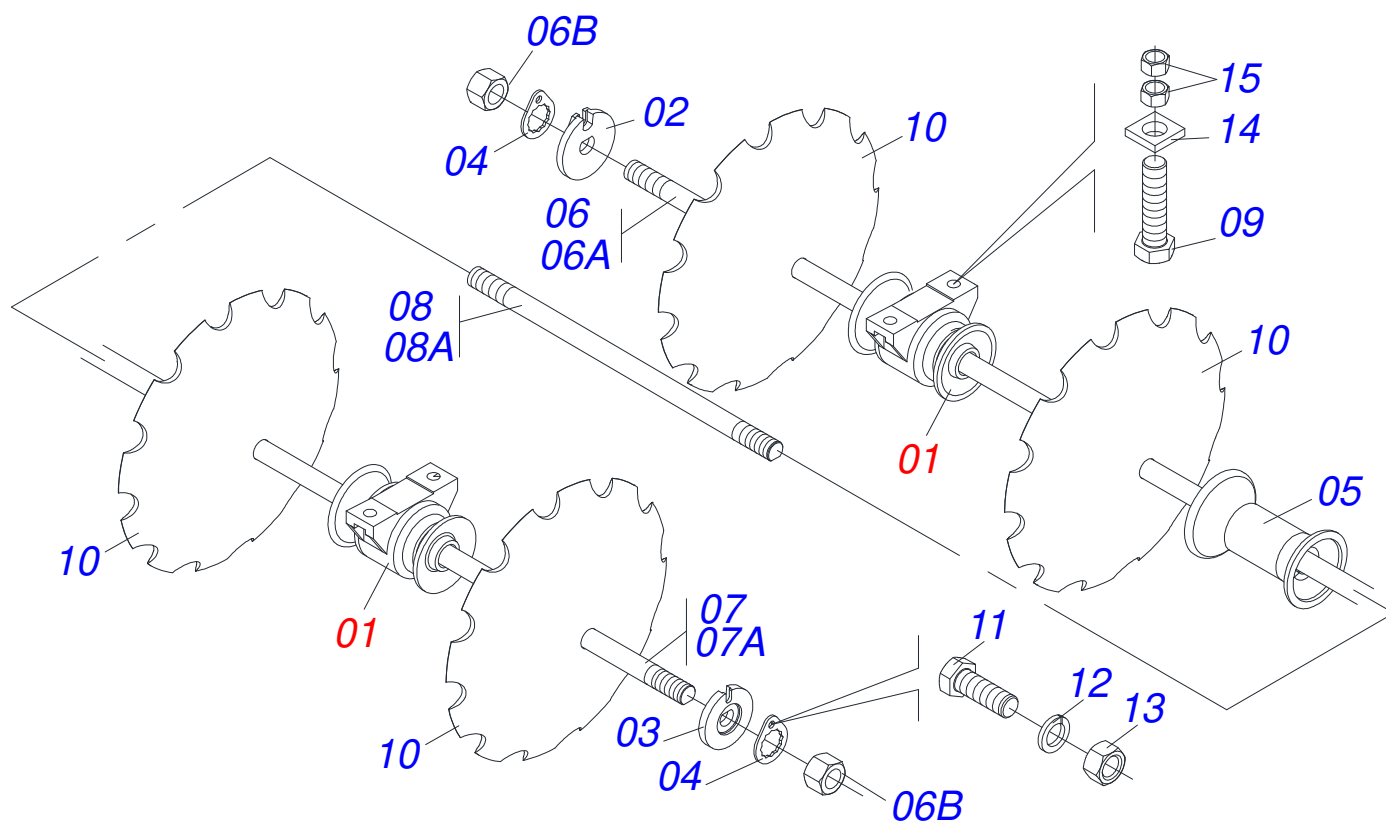

Item	Código	Descrição	Ver Pág.	QT
01	0511040472	MANCAL AGR DM OL 196X1.1/2 1G78613	26	12
02	0502010872	TRAVA EIXO INTERNO 1.1/2		06
03	0502010871	TRAVA EIXO EXTERNO 1.1/2		06
04	0501018592	TRAVA PORCA 1.5/8 SEXTAVADA 60,0/60,2		12
05	0502011594	SEPARADOR GNC 50502A 3322917		36
06	0521040666	EIXO 1.1/2 6FPP X 1520 C/PORCAS		02
06A	0571010815	EIXO 1.1/2 6FPP X 1520		02
06B	0501010110	PORCA 1.1/2 NC 6FPP SEXTAVADO 2.3/8 ZN		12
07	0521040667	EIXO 1.1/2 6FPP X 1720 C/PORCAS		02
07A	0571010816	EIXO 1.1/2 6FPP X 1720		02
08	0521040668	EIXO 1.1/2 6FPP X 1920 C/PORCAS		02
08A	0571010817	EIXO 1.1/2 6FPP X 1920		02
09	0503012246	PARAFUSO 5/8 UNF X 2.3/4 C S G.7 ZN		24
10	0601029003	DL22X4,5 C74AFPAFR1.9/16 TATU		54
11	0503011267	PARAFUSO 5/8 UNC X 1.1/2 C S G.5 ZN		12
12	0503010027	ARRUELA PRESSAO 5/8 ZN 1K01574		12
13	0503010013	PORCA SEXTAVADA 5/8 UNC G.5 ZN		12
14	0521013775	ARRUELA GL 42300 QUADRA 3281539		24
15	0503010129	PORCA 5/8 NF ZN		48