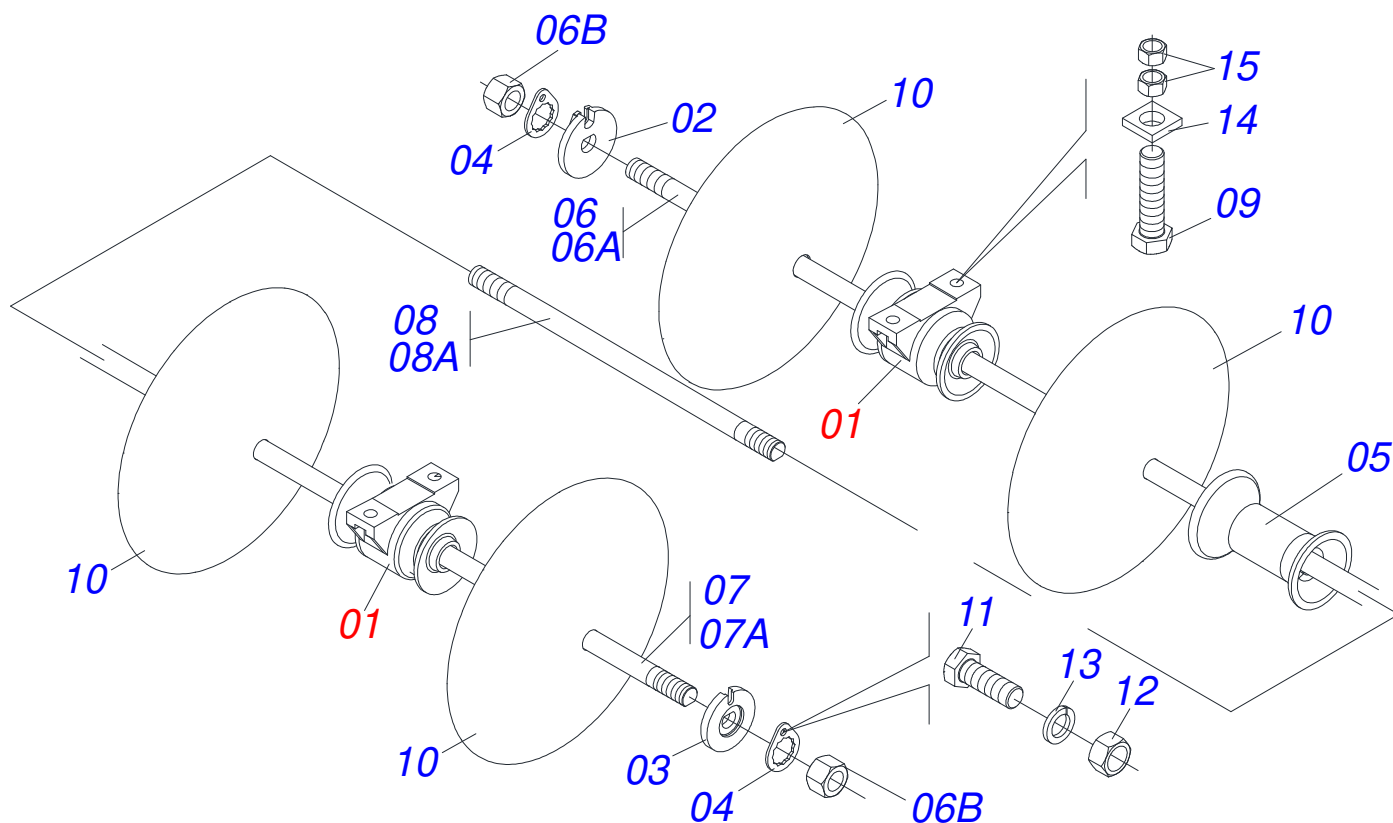

Item	Código	Descrição	Ver Pág.	QT
01	0511040472	MANCAL AGR DM OL 196X1.1/2 1G78613	26	12
02	0502010872	TRAVA EIXO INTERNO 1.1/2		06
03	0502010871	TRAVA EIXO EXTERNO 1.1/2		06
04	0501018592	TRAVA PORCA 1.5/8 SEXTAVADA 60,0/60,2		12
05	0502011594	SEPARADOR GNC 50502A 3322917		36
06	0521040666	EIXO 1.1/2 6FPP X 1520 C/PORCAS		02
06A	0571010815	EIXO 1.1/2 6FPP X 1520		02
06B	0501010110	PORCA 1.1/2 NC 6FPP SEXTAVADO 2.3/8 ZN		12
07	0521040667	EIXO 1.1/2 6FPP X 1720 C/PORCAS		02
07A	0571010816	EIXO 1.1/2 6FPP X 1720		02
08	0521040668	EIXO 1.1/2 6FPP X 1920 C/PORCAS		02
08A	0571010817	EIXO 1.1/2 6FPP X 1920		02
09	0503012246	PARAFUSO 5/8 UNF X 2.3/4 C S G.7 ZN		24
10	0602029003	DR22X4,5 C74AFPAFR1.9/16 10R TAT/CV		54
11	0503011267	PARAFUSO 5/8 UNC X 1.1/2 C S G.5 ZN		12
12	0503010013	PORCA SEXTAVADA 5/8 UNC G.5 ZN		12
13	0503010027	ARRUELA PRESSAO 5/8 ZN 1K01574		12
14	0521013775	ARRUELA GL 42300 QUADRA 3281539		24
15	0503010129	PORCA 5/8 NF ZN		48