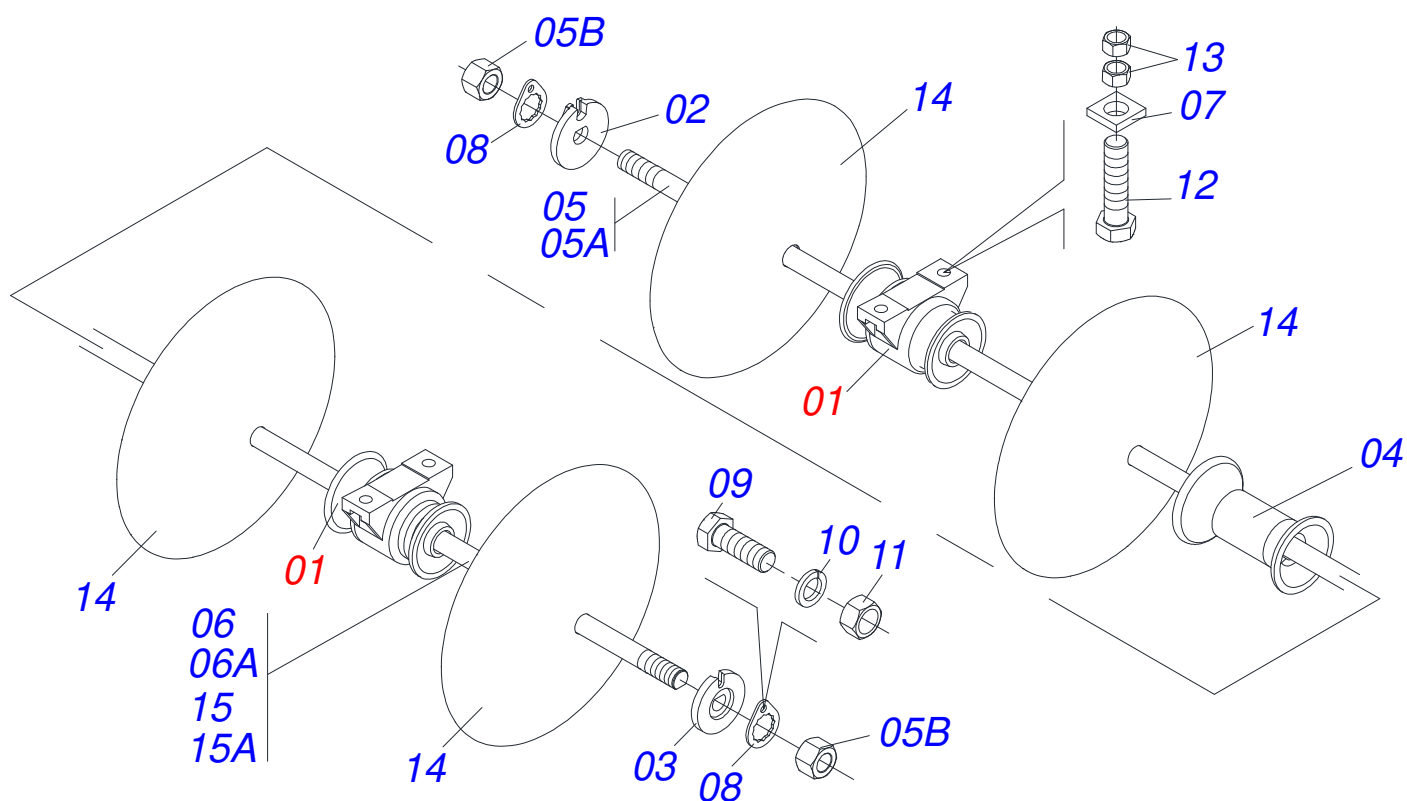

Item	Código	Descrição	Ver Pág.	QT
01	0503062227	MACACO COMPLETO (8088) ROBUSTEC		01

Item	Código	Descrição	Ver Pág.	QT
01	0511040472	MANCAL AGR DM OL 196X1.1/2 1G78613	26	09
02	0502010872	TRAVA EIXO INTERNO 1.1/2		03
03	0502010871	TRAVA EIXO EXTERNO 1.1/2		03
04	0502011594	SEPARADOR GNC 50502A 3322917		20
05	0521040747	EIXO 1.1/2 6FPP X 2320 C/PORCAS		01
05A	0571011040	EIXO 1.1/2 6FPP X 2320		01
05B	0501010110	PORCA 1.1/2 NC 6FPP SEXTAVADO 2.3/8 ZN		06
06	0521040668	EIXO 1.1/2 6FPP X 1920 C/PORCAS		02
06A	0571010817	EIXO 1.1/2 6FPP X 1920		02
07	0521013775	ARRUELA GL 42300 QUADRA 3281539		18
08	0501018592	TRAVA PORCA 1.5/8 SEXTAVADA 60,0/60,2		06
09	0503011267	PARAFUSO 5/8 UNC X 1.1/2 C S G.5 ZN		06
10	0503010027	ARRUELA PRESSAO 5/8 ZN 1K01574		06
11	0503010013	PORCA SEXTAVADA 5/8 UNC G.5 ZN		06
12	0503012246	PARAFUSO 5/8 UNF X 2.3/4 C S G.7 ZN		18
13	0503010129	PORCA 5/8 NF ZN		36
14	0602029003	DR22X4,5 C74AFPAFR1.9/16 10R TAT/CV		32