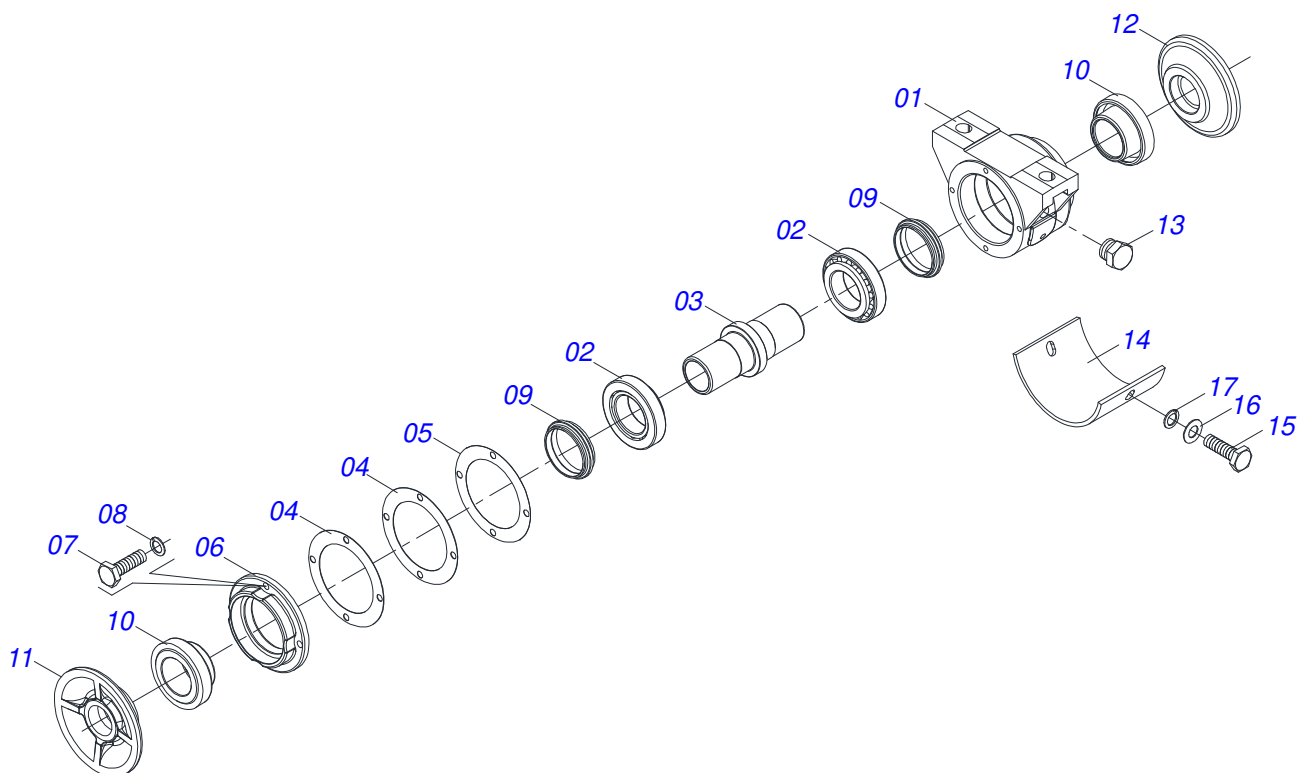

Item	Código	Descrição	Ver Pág.	QT
01	0502012014	CORPO MANCAL 196X1.1/2 CIV 1G78594	01	01
02	0503010006	ROLAMENTO 32210 IMP	02	02
03	0502040514	EIXO CM/DM 157,50/157,35	01	01
04	0503031730	JUNTA VEDACAO 126 X 90,50 X 0,30	02	02
05	0503031729	JUNTA VEDACAO 126 X 90,50 X 0,10	01	01
06	0502012015	TAMPA MANCAL CIV 196 1G78604	01	01
07	0503010371	PARAFUSO 5/16 UNC X 1 C S G.5 ZN	04	04
08	0503011444	ARRUELA PRESSAO 5/16 SA	04	04
09	0503030026	RETENTOR LP JB-253	02	02
10	0502010541	PORTA RETENTOR COM BUCHA MRO-182(30210)	02	02
11	0502010604	ENCOSTO EXTERNO DISCO	01	01
12	0502010605	ENCOSTO INTERNO DISCO	01	01
13	0503010856	BUJAO R3/8" BSPT	01	01
14	0521013857	CHAPA PROTECAO MR-1B/10 3500264	01	01
15	0503011334	PARAFUSO 3/8 UNC X 3/4 CS G.5 ZN	02	02
16	0501010984	ARRUELA LISA 10,50 X 27 X 3,00 ZN	02	02
17	0503010025	ARRUELA PRESSAO 3/8 ZN 1K01527	02	02