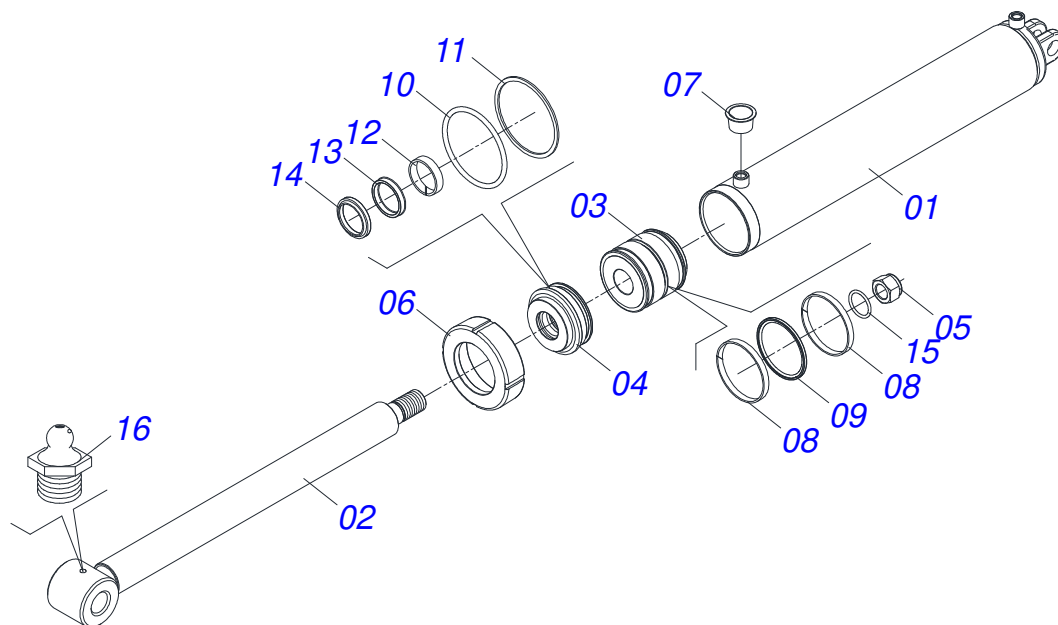

Item	Código	Descrição	Ver Pág.	QT
01	0521063028	CAMISA 127 X 863		01
02	0521063027	HASTE 50,8 X 888		01
03	0502012518	EMBOLO 50,8 X 127		01
04	0502012227	SUPORTE ANEIS 50,80 X 127		01
05	0503010817	PORCA SEXTAVADA AUTOTRAVANTE COM NYLON 1.1/4 UNF ALTA G.5 ZN		02
06	0502010382	TAMPA MOVEI 127		02
07	0503030384	PLUG CON N-001		01
08	0503010974	ANEL G.E.5 X3X1/2 W2-5000-500 PK		01
09	0503013440	GAXETA OE 127-PT0301270-T46N		01
10	0503010351	ANEL O RING 2-425 N 3006-9B		01
11	0503011062	ANEL BACK-UP 8-425		01
12	0503010952	ANEL G.I.2 X3X1/2 W2-2250-500 PK		01
13	0503010991	GAXETA 1870-2000-375-B 1G17225		01
14	0503010039	ANEL RASPADOR D-2000 1G24231		01
15	0503010345	ANEL O RING 2-218 N 3006-9B 1G04609		01
16	0503010002	GRAXEIRA 1800		01