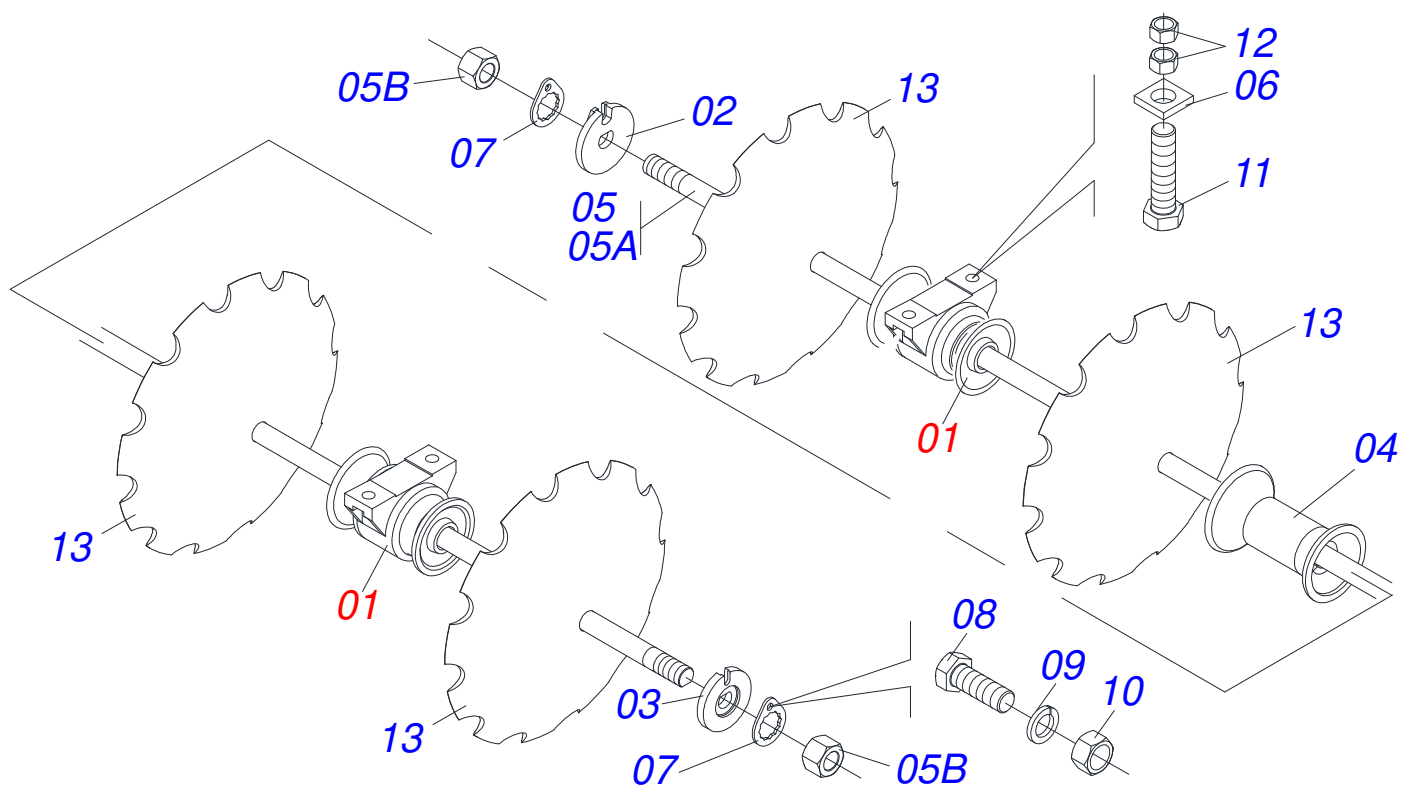

Item	Código	Descrição	Ver Pág.	QT
01	0511040472	MANCAL AGR DM OL 196X1.1/2 1G78613	26	09
02	0502010872	TRAVA EIXO INTERNO 1.1/2		03
03	0502010871	TRAVA EIXO EXTERNO 1.1/2		03
04	0502011594	SEPARADOR GNC 50502A 3322917		24
05	0521040747	EIXO 1.1/2 6FPP X 2320 C/PORCAS		03
05A	0571011040	EIXO 1.1/2 6FPP X 2320		03
05B	0501010110	PORCA 1.1/2 NC 6FPP SEXTAVADO 2.3/8 ZN		06
06	0521013775	ARRUELA GL 42300 QUADRA 3281539		18
07	0501018592	TRAVA PORCA 1.5/8 SEXTAVADA 60,0/60,2		06
08	0503011267	PARAFUSO 5/8 UNC X 1.1/2 C S G.5 ZN		06
09	0503010027	ARRUELA PRESSAO 5/8 ZN 1K01574		06
10	0503010013	PORCA SEXTAVADA 5/8 UNC G.5 ZN		06
11	0503012246	PARAFUSO 5/8 UNF X 2.3/4 C S G.7 ZN		18
12	0503010129	PORCA 5/8 NF ZN		36
13	0601029003	DL22X4,5 C74AFPAFR1.9/16 TATU		36