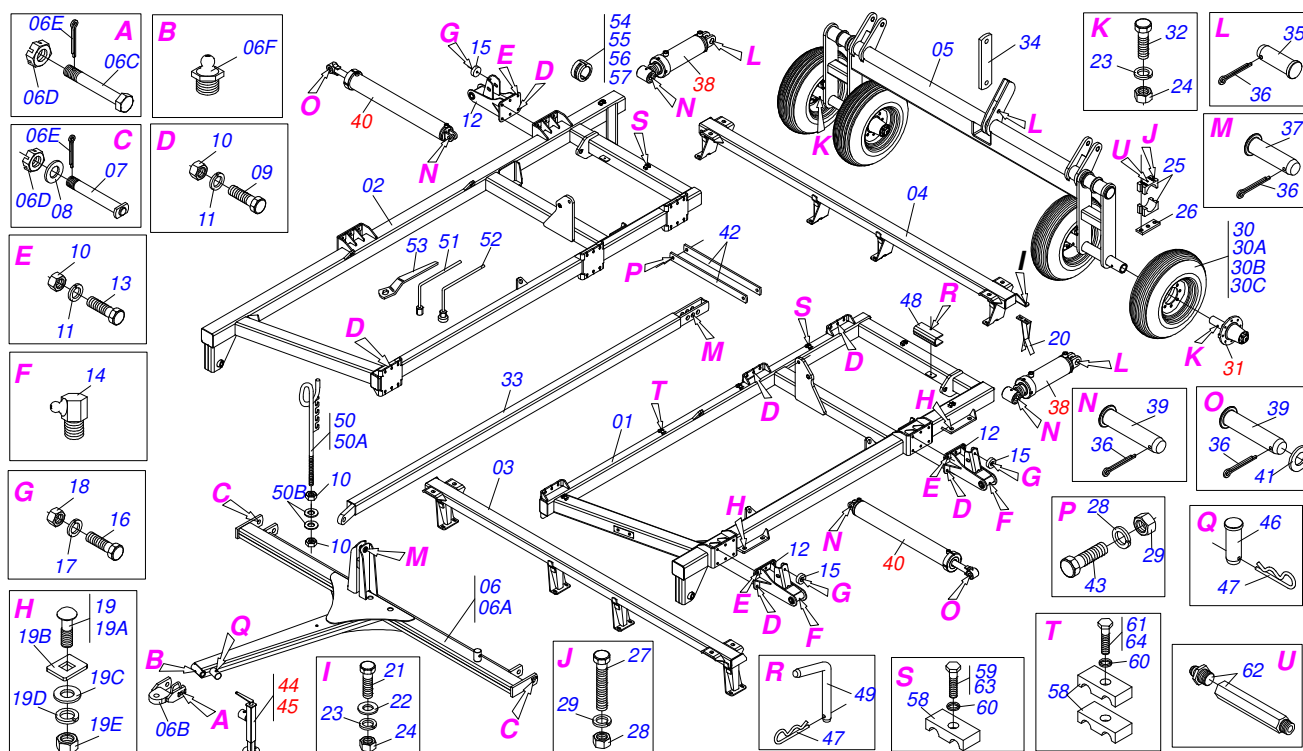

Item	Código	Descrição	Ver Pág.	96 108
00.	0511056639	QUADRO CENTRAL ESQUERDO		01 01
00..	0511056640	QUADRO CENTRAL DIREITA		01 01
00...	0511056641	QUADRO LATERAL ESQUERDO		01 01
00....	0511056642	QUADRO LATERAL DIREITA DIANTEIRA		01 01
00.....	0511056644	QUADRO LATERAL DIREITA TRASEIRA		01 01
01.	0521065065	QUADRO CENTRAL ESQUERDO SNC		01 01
02.	0521065050	QUADRO CENTRAL DIREITO GNACR		01 01
03	0521065587	QUADRO LATERAL ESQUERDO - 96/108D		01 01
04	0521065588	QUADRO LATERAL DIREITO DIANTEIRA		01 01
05	0521065586	QUADRO LATERAL DIREITO TRASEIRA		01 01
06	0521062877	RODEIRO CHASSI CENTRAL		01 01
07	0521040665	CABECALHO COMPLETO	8	01 01
08	0521062959	EIXO 38,1 X 265 R1.1/2" UNC COM TRAVA		02 02
09	0501012916	ARRUELA LISA 38,50 X 66 X 4,75 ZN		02 02
10	0503011196	PARAFUSO 3/4 UNC X 2.1/4 C S G.5 ZN		30 30
11	0503010014	PORCA SEXTAVADA 3/4 UNC (PESADA) G.5 ZN		44 44
12	0503010023	ARRUELA PRESSAO 3/4 ZN 1K01584		42 42
13	0521063017	ARTICULACAO QUADRO LAT GNACR 72/84		04 04
14	0501010500	PARAFUSO 3/4 UNC X 3 CS G.5 ZN		12 12
15	0503010004	GRAXEIRA 1890 3/8 (1/8 BSP)		04 04
16	0521011481	BATEDOR CHASSI		04 04
17	0503011267	PARAFUSO 5/8 UNC X 1.1/2 C S G.5 ZN		04 04
18	0503010027	ARRUELA PRESSAO 5/8 ZN 1K01574		04 04
19	0503010013	PORCA SEXTAVADA 5/8 UNC G.5 ZN		04 04
20	0501040877	CONJUNTO PARA PARAFUSO 1 UNC X 3.1/4 CA COMPLETO		08 08
20A	0501014309	PARAFUSO 1 UNC X 3.1/4 CAPQ G.5 ZN		08 08
20B	0501010951	TRAVA PARAFUSO 1		08 08
20C	0501010065	ARRUELA LISA 28 X 58 X 4,75 ZN		08 08
20D	0503011438	ARRUELA PRESSAO 1 SA		08 08
21	0501010059	PORCA SEXTAVADA 1 UNC (PESADA) G.5 ZN		08 08
22	0511060204	LIMPADOR SNC - OPCIONAL		31 31