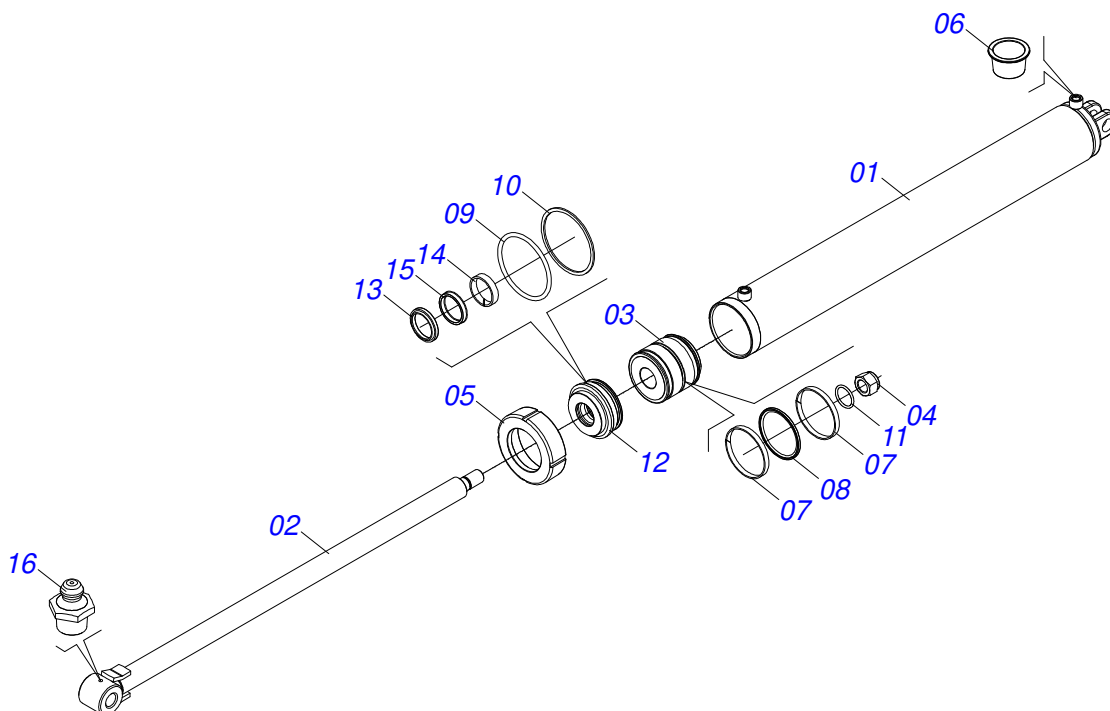

Item	Código	Descrição	Ver Pág.	QT
01	0511068524	CAMISA 127,00 X 1173		01
02	0511069760	HASTE 50,80 X 1215		01
03	0502012518	EMBOLO 50,8 X 127		01
04	0503010817	PORCA SEXTAVADA AUTOTRAVANTE COM NYLON 1.1/4 UNF ALTA G.5 ZN		01
05	0502010382	TAMPA MOVEL 127		01
06	0503030384	PLUG CON N-001		02
07	0503010974	ANEL G.E.5 X3X1/2 W2-5000-500 PK		02
08	0503013440	GAXETA OE 127-PT0301270-T46N		01
09	0503010351	ANEL O RING 2-425 N 3006-9B		01
10	0503011062	ANEL BACK-UP 8-425		01
11	0503010345	ANEL O RING 2-218 N 3006-9B 1G04609		01
12	0502012227	SUPORTE ANEIS 50,80 X 127		01
13	0503010952	ANEL G.I.2 X3X1/2 W2-2250-500 PK		01
14	0503010039	ANEL RASPADOR D-2000 1G24231		01
15	0503010991	GAXETA 1870-2000-375-B 1G17225		01
16	0503010002	GRAXEIRA 1800		01
17	0501039856	JOGO REPARO COMPLETO CILINDRO 50,8 X 127		01