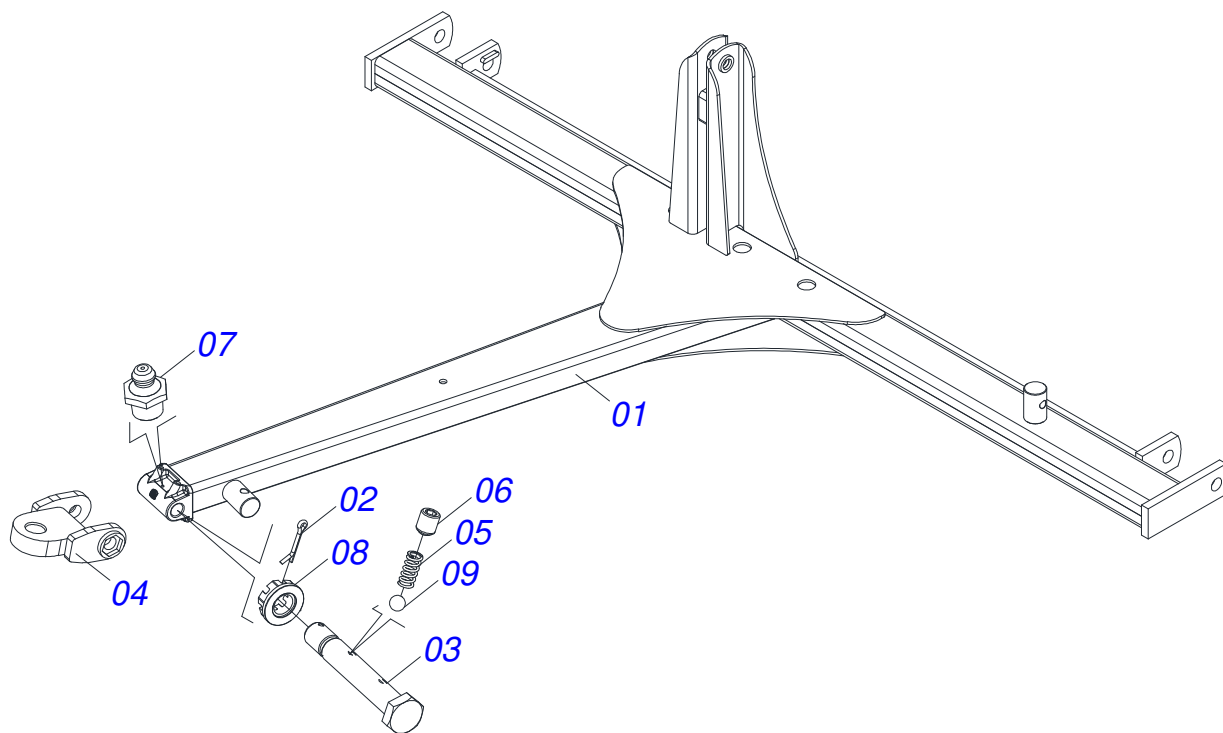

Item	Código	Descrição	Ver Pág.	QT
01	0511068373	CAMISA 101,6 X 203 BP GTLD-F		01
02	0521062882	EXTENSOR 53,98 X 448 SNC2		01
03	0502011249	EMBOLO 53,98 X 101,60 PDC		01
04	0502011250	SUPORTE ANEIS 53,98 X 101,6		01
05	0502010017	TAMPA MOVEL 101,6		01
06	0503010817	PORCA SEXTAVADA AUTOTRAVANTE COM NYLON 1.1/4 UNF ALTA G.5 ZN		01
07	0503010345	ANEL O RING 2-218 N 3006-9B 1G04609		01
08	0503012725	GAXETA OE 101605020211D-BR 1G17605		01
09	0503010994	ANEL G.E.4 X 3 X 1/2 W2-4000-500 PK		01
10	0503010043	GAXETA 3750-3250 B		01
11	0503010338	ANEL O RING 2-342 N 3006-9B		01
12	0503011061	ANEL BACK-UP 8-342		01
13	0503010319	ANEL RASPADOR D-2125		01
14	0503010314	GAXETA 2500-2125-375-B		01
15	0503010973	ANEL G.E.2.1/2X3X1/2 W2-2500-500 PK		01
16	0503010002	GRAXEIRA 1800		01
17	0503030384	PLUG CON N-001		02
18	0511031218	JOGO DE REPARO DE CILINDRO 53,98 X 101,6		01