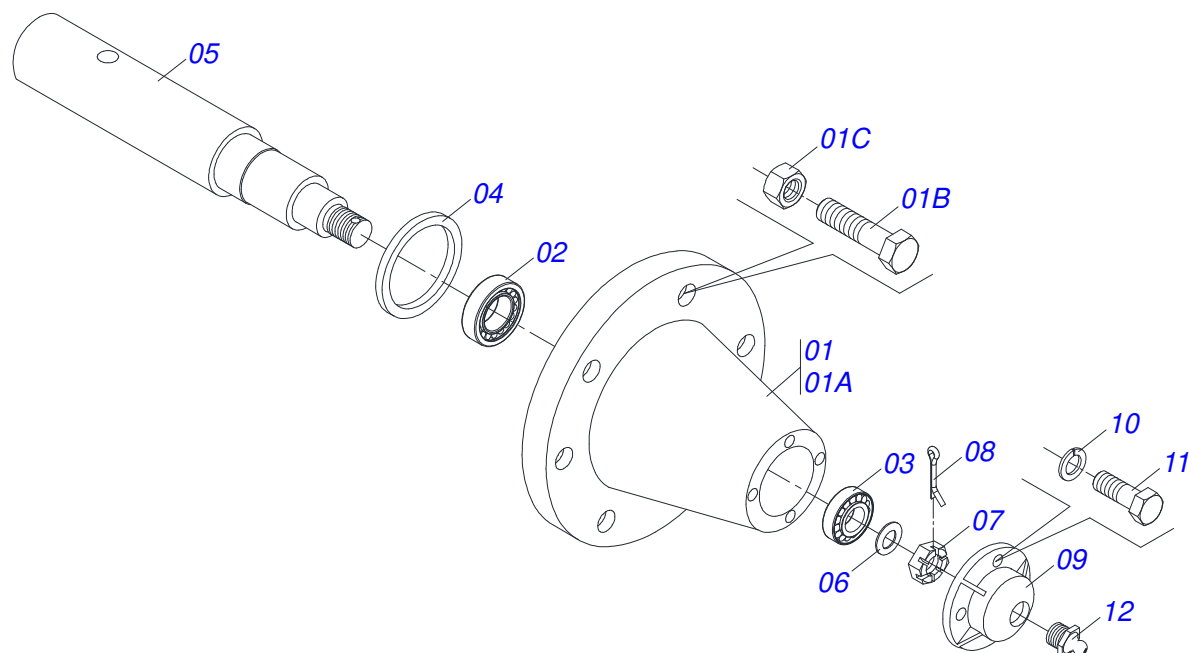

Item	Código	Descrição	Ver Pág.	QT
01	0501110738	CAIXA RODADO TRANSPORTE COM PARAFUSO		01
01A	0502012260	CAIXA RODADO TRANSPORTE		01
01B	0503010064	PORCA CONICA 5/8 NF ZN		08
01C	0501010186	PARAFUSO RODA 5/8UNFX2.1/8CR G.5 REC ZN		08
02	0503011156	ROLAMENTO 2780/2720 IMP		01
03	0503010008	ROLAMENTO 3780/3720		01
04	0503013314	RETENTOR 5166-GB 63,5 X 110 X 13 ARCA		01
05	0511012494	PONTA EIXO		01
06	0511012492	ARRUELA LISA 28 X 46 X 6,30 ZN		01
07	0503030009	PORCA CASTELO 1 UNS 14FPP X 22 ZN		01
08	0503010018	CONTRAPINO 5/32 X 1.1/2		01
09	0502020591	TAMPA PROTETORA		01
10	0503011444	ARRUELA PRESSAO 5/16 SA		04
11	0503010358	PARAFUSO 5/16 UNC X 7/8 C S G.5 ZN		04
12	0503010002	GRAXEIRA 1800		01