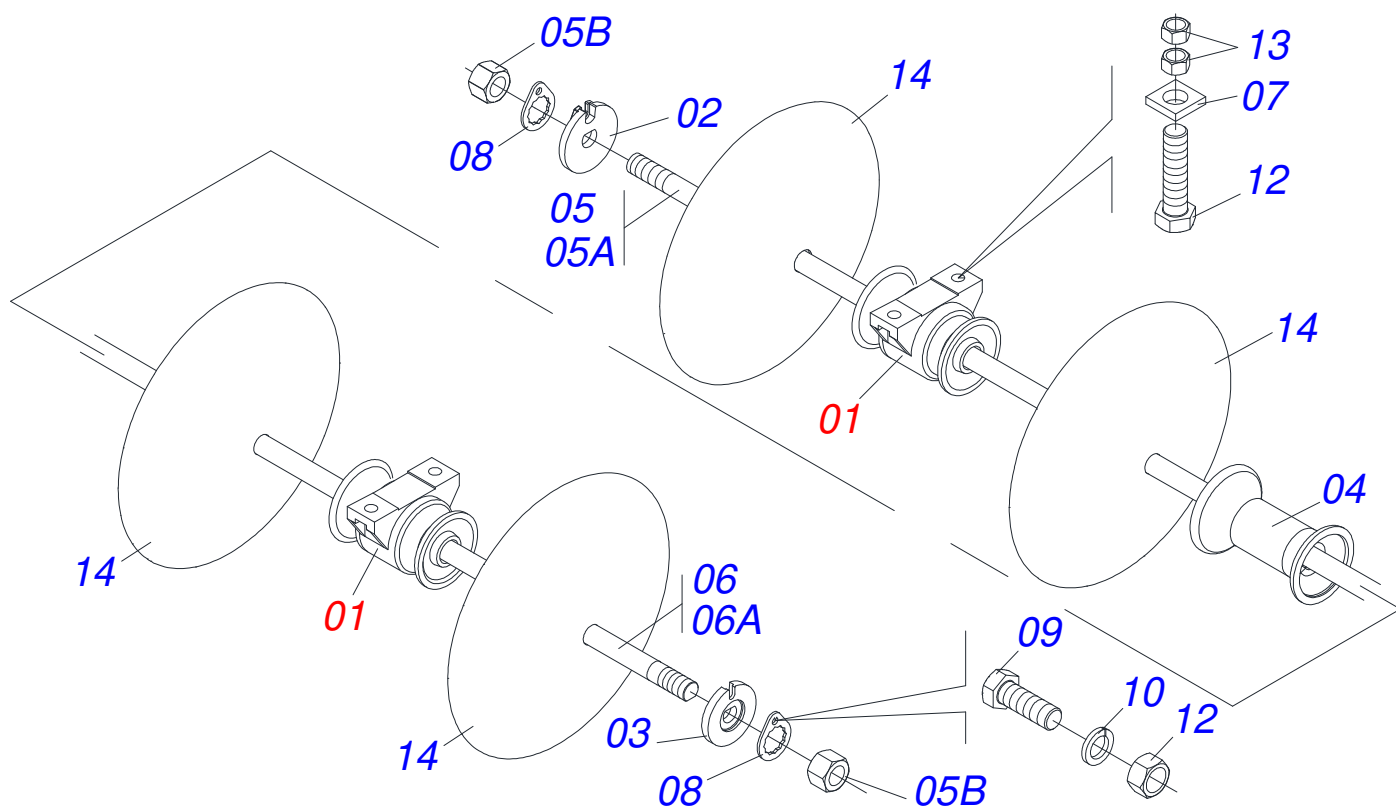

Item	Código	Descrição	Ver Pág.	QT
01	0511040472	MANCAL AGR DM OL 196X1.1/2 1G78613	26	09
02	0502010872	TRAVA EIXO INTERNO 1.1/2		03
03	0502010871	TRAVA EIXO EXTERNO 1.1/2		03
04	0502011594	SEPARADOR GNC 50502A 3322917		30
05	0521040746	EIXO 1.1/2 6FPP X 2920 C/PORCAS		02
05A	0571011039	EIXO 1.1/2 6FPP X 2920		02
05B	0501010110	PORCA 1.1/2 NC 6FPP SEXTAVADO 2.3/8 ZN		06
06	0521040747	EIXO 1.1/2 6FPP X 2320 C/PORCAS		01
06A	0571011040	EIXO 1.1/2 6FPP X 2320		01
07	0521013775	ARRUELA GL 42300 QUADRA 3281539		18
08	0501018592	TRAVA PORCA 1.5/8 SEXTAVADA 60,0/60,2		06
09	0503011267	PARAFUSO 5/8 UNC X 1.1/2 C S G.5 ZN		06
10	0503010027	ARRUELA PRESSAO 5/8 ZN 1K01574		06
11	0503010013	PORCA SEXTAVADA 5/8 UNC G.5 ZN		06
12	0503012246	PARAFUSO 5/8 UNF X 2.3/4 C S G.7 ZN		18
13	0503010129	PORCA 5/8 NF ZN		36
14	0601029003	DL22X4,5 C74AFPAFR1.9/16 TATU		42