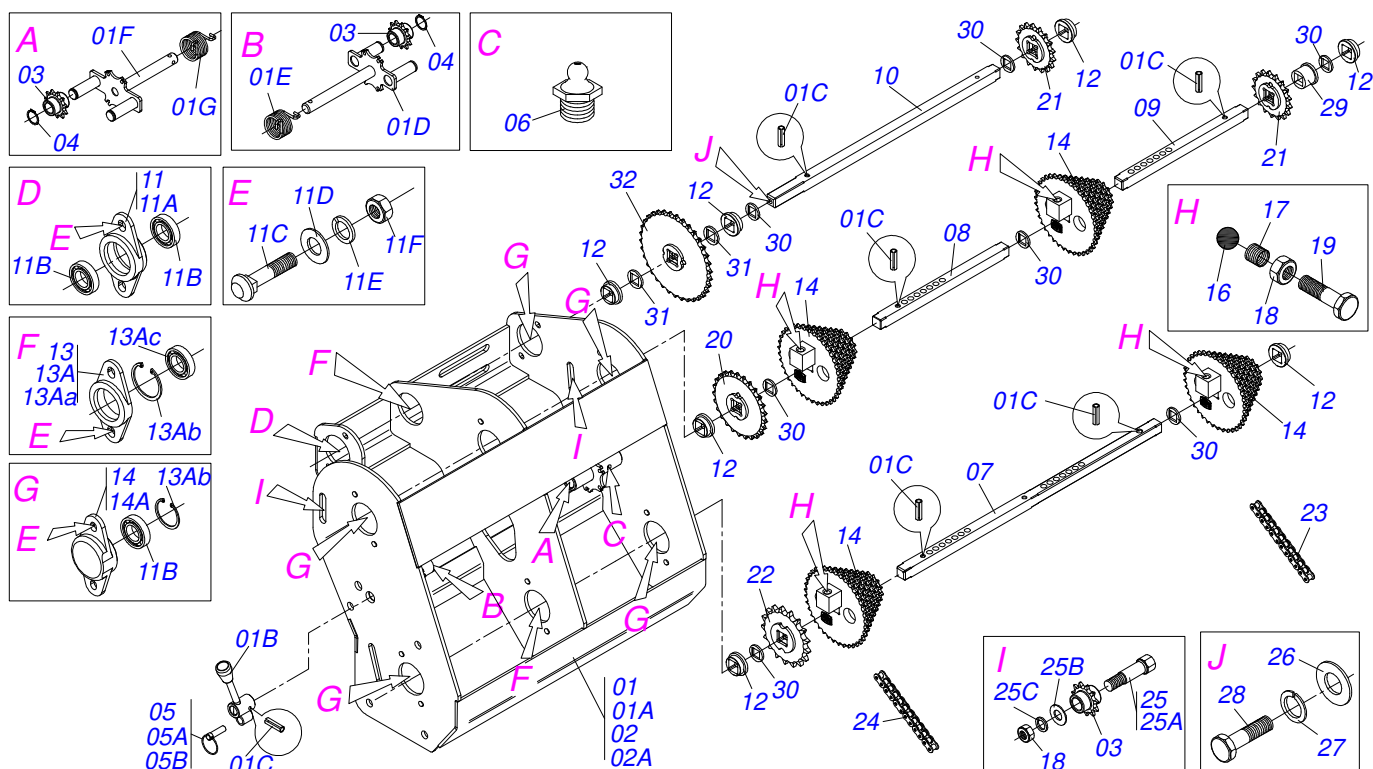

Item	Código	Descrição	Ver Pág.	07	09 LINHAS
00	0511048348	CAMBIO DIREITO COMPLETO	01	01	
00A	0511048349	CAMBIO ESQUERDO COMPLETO	01	01	
01	0501058212	CAMBIO DIREITO SEMI MONTADO	01	01	
01A	0511069565	CAMBIO DIREITO	01	01	
01B	0502011758	ALAVANCA ESTICADOR TRASEIRO	04	04	
01C	0503010292	PINO ELASTICO 701164 6 X 40	14	14	
01D	0511061794	ESTICADOR CORRENTE MAIOR	02	02	
01E	0503031367	MOLA TORCIDA ESQUERDA RECAMBIO	02	02	
01F	0511060392	ESTICADOR DIREITO CORRENTE MAIOR	02	02	
01G	0503031366	MOLA TORCIDA DIREITA RECAMBIO	02	02	
02	0501058213	CAMBIO ESQUERDO SEMI MONTADO	01	01	
02A	0511069566	CAMBIO ESQUERDO	01	01	
03	0503031805	ENGRENAGEM 11Z P1/2	12	12	
04	0503010302	ANEL RETENTOR PARA EIXO 501019	08	08	
05	0501048790	EIXO COM ARGOLA	04	04	
05A	0521012476	EIXO ALAVANCA CAMBIO	04	04	
05B	0503031369	ARGOLA 40 X 2,5	04	04	
06	0503010002	GRAXEIRA 1800	04	04	
07	0551018209	EIXO MOVIDO	02	02	
08	0521018259	EIXO MOVIDO CONE ADUBO	02	02	
09	0551018210	EIXO MOVIDO	02	02	
10	0551018211	EIXO INTERMEDIARIO	02	02	
11	0501056447	MANCAL DUPLO CENTRAL CAMBIO	02	02	
11A	0502011978	CAIXA MANCAL CENTRAL CAMBIO	02	02	
11B	0503013462	ROLAMENTO 6005 2RS1 FQ	04	04	
11C	0503011953	PARAFUSO 5/16 UNC X 1 CAPQ G.2 ZN	32	32	
11D	0501010694	ARRUELA LISA 8,50 X 18 X 1,50 ZN	32	32	
11E	0503010179	ARRUELA PRESSAO 5/16 UNC 1K01528	32	32	
11F	0503010337	PORCA SEXTAVADA 5/16 UNC G.5 ZN	32	32	
12	0503030303	ARRUELA APOIO	14	14	
13	0501056443	MANCAL CAIXA CAMBIO	04	04