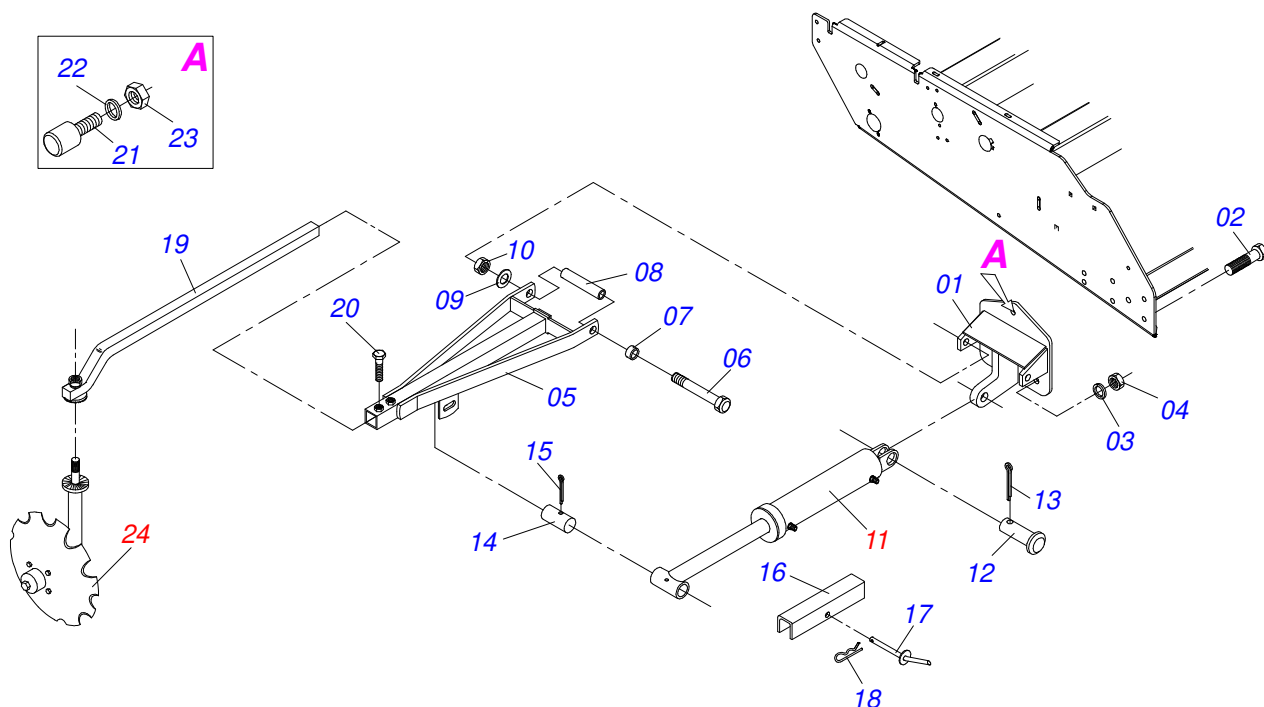

Item	Código	Descrição	Ver Pág.	07 09 LINHAS
01	0511065449	SUPORE BRAÇO MARCADOR DE LINHA		02 02
02	0501018059	PARAFUSO 3/4 UNC X 2.1/4 C S G.5 ZN		08 08
03	0503010023	ARRUELA PRESSAO 3/4 ZN 1K01584		08 08
04	0503011255	PORCA SEXTAVADA AUTOTRAVANTE MEC/TORQUE 3/4 UNC G.5 ZN		08 08
05	0501069470	BRACO MARCADOR LINHA		02 02
06	0521061655	PARAFUSO 5/8 UNC X 320 MM		02 02
07	0521010479	LUVA ARTICULAÇÃO 15,95X25,4X17		04 04
08	0521017687	LUVA ESPAÇADORA 19,5 X 31,5 X 219		02 02
09	0501012140	ARRUELA LISA 16,50 X 40 X 4,00 ZN		04 04
10	0503012795	PORCA SEXTAVADO AUTOTRAVANTE MEC 5/8 UNF G.5 ZN		04 04
11	0511040203	CILINDRO HIDRAULICO 38,10 X 63,50 X 500 X 225	32	02 02
12	0521010575	EIXO JUNCAO 25 X 90 FURO 75 ZN		02 02
13	0503010571	CONTRAPINO 1/4 X 1.1/2		02 02
14	0511015779	EIXO 25,4 X 107 ZN		02 02
15	0503010523	CONTRAPINO 1/4 X 2 1G13201		02 02
16	0511017592	TRAVA PARA TRANSPORTE 300 X 40,5		02 02
17	0501068994	EIXO TRAVA 8,30 X 78		02 02
18	0503030168	CUPILHA 3 X 50		02 02
19	0501069643	EXTENSOR 890		02 02
20	0503010962	PARAFUSO 5/8 UNC X 1.1/4 C S G.5 ZN		04 04
21	0503011070	BATEDOR		02 02
22	0503010019	ARRUELA PRESSAO 1/2 ZN 1K01556		02 02
23	0503010060	PORCA SEXTAVADA 1/2 UNC G.5 ZN		02 02
24	0501050633	CONJUNTO DISCO MARCADOR LINHA	31	02 02