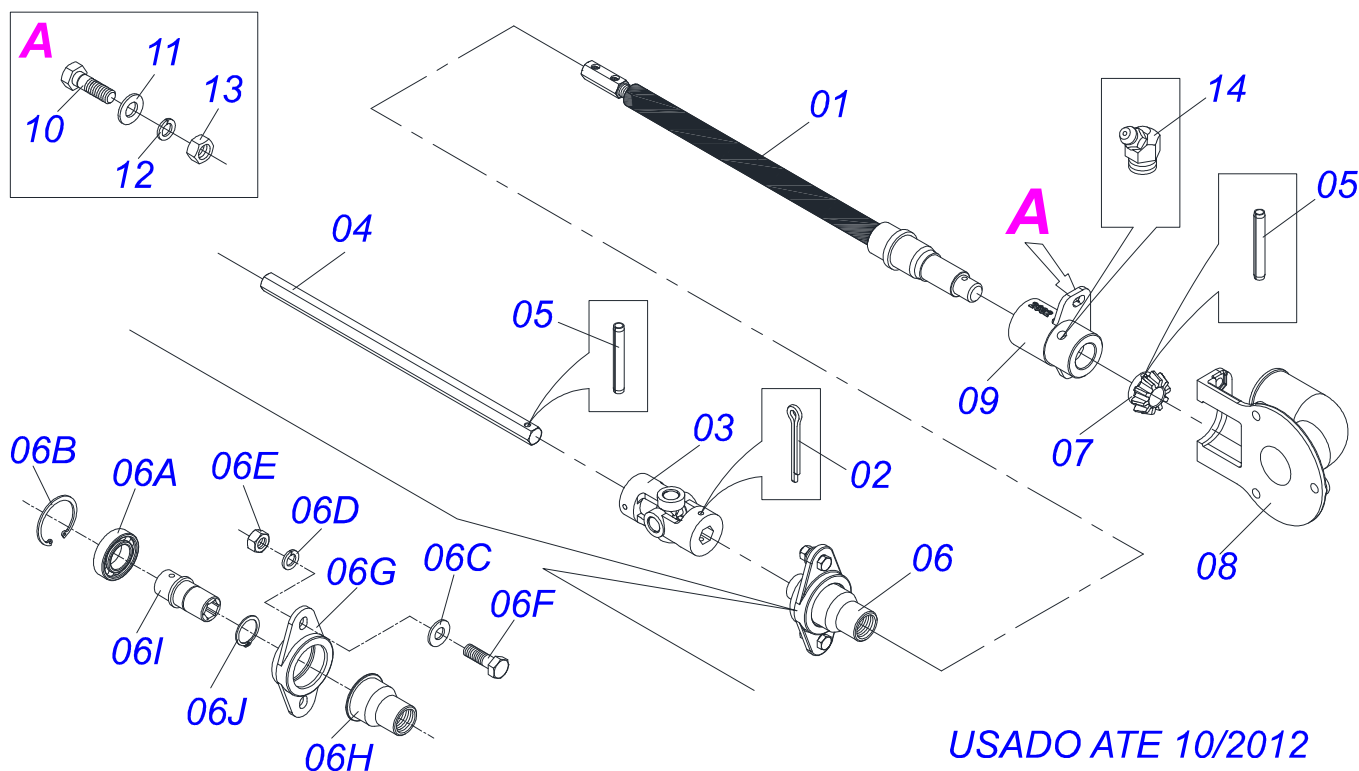

Item	Código	Descrição	Ver Pág.	QT
00	0511051328	CABO TRANSM C/JUNTA UNIV FLEX SUPR	17	
01	0521062650	CABO SOLDADO TRANS C/JUNTA FLEX SUP		01
02	0503010300	CONTRAPINO 5/32 X 1		01
03	0561019877	JUNTA UNIVE SEXT16 X F.Ø25,10/25,15		01
04	0561019872	EIXO SEXT 5/8X350 TRANS C/JUNT FLEX		01
05	0503015356	PINO ELASTICO 701141 5 X 36		02
06	0511051332	MANCAL C/LUVA F. SEXT 5/8 X Ø25,00		01
06A	0503011410	ROLAMENTO 6005 2RS1		01
06B	0503011105	ANEL RETENTOR PARA FURO 502047		01
06C	0501010694	ARRUELA LISA 8,50 X 18 X 1,50 ZN		02
06D	0503010179	ARRUELA PRESSAO 5/16 ZN 1K01528		02
06E	0503010337	PORCA SEXTAVADA 5/16 UNC G.5 ZN		02
06F	0503010371	PARAFUSO 5/16 UNC X 1 C S G.5 ZN		02
06G	0561019880	MANCAL CX CAMBIO USAP		01
06H	0561019881	LUVA FIX CABO ACO USAP		01
06I	0561019882	LUVA FIX TRANSM USAP		01
06J	0503010406	ANEL RETENTOR PARA EIXO 501025		01
07	0502012648	ENGRENAGEM CONICA 10Z (CABO ACO)		01
08	0502012681	SUPORTE MANCAL CABO ACO SUPREMA		01
09	0502012682	MANCAL CABO ACO SUPREMA		01
10	0503010363	PARAFUSO 5/16 UNC X 1 C S G.2 ZN		02
11	0501010984	ARRUELA LISA 10,50 X 27 X 3,00 ZN		02
12	0503010179	ARRUELA PRESSAO 5/16 ZN 1K01528		02
13	0503010337	PORCA SEXTAVADA 5/16 UNC G.5 ZN		01