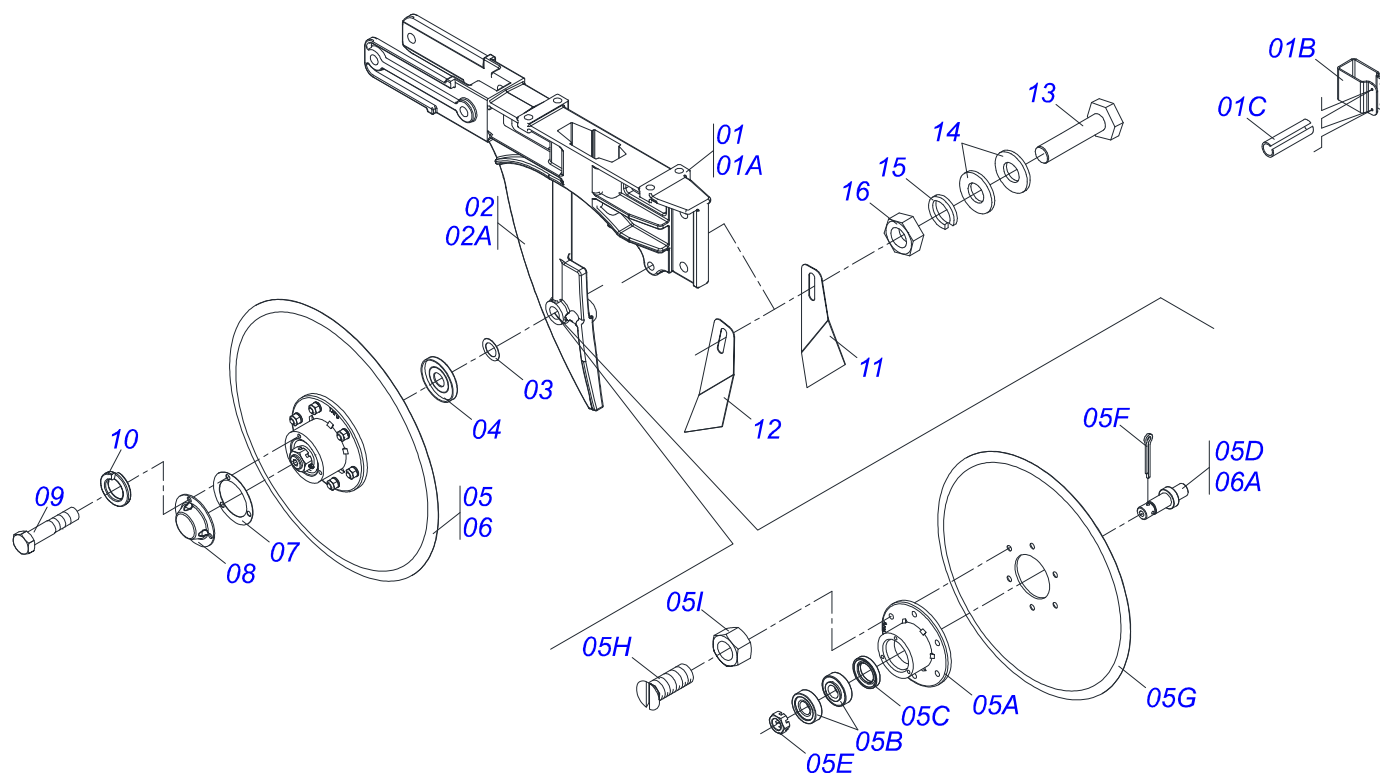

Item	Código	Descrição	Ver Pág.	DIR	ESQ
00	0501059631	DISCO DUPLO DESENCOTRADO SEMENTE 15 X 15 DIREITA	01	00	
00A	0501059632	DISCO DUPLO DESENCOTRADO SEMENTE 15 X 15 ESQUERDO	00	01	
01	0511052301	SUPORTE DDD 15 DIREITO COM GUIA BOCAL	01	00	
01A	0561015591	SUPORTE DDD 15 X 15 DIREITO	01	00	
01B	0571012491	GUIA BOCAL SEMENTE	01	01	
01C	0503010838	PINO ELASTICO 701060 3 X 20	02	02	
02	0511052302	SUPORTE DDD 15 ESQUERDA COM GUIA BOCAL	00	01	
02A	0561015592	SUPORTE DDD 15 ESQUERDO	00	01	
03	0511015098	ARRUELA LISA 19 X 30 X 0,50 ZN	06	06	
04	0511011927	PORTA PO 58,50 X 19,20 X 7,50	02	02	
05	0501054167	CAIXA DDD COMPLETO DPL 15 DIREITA	01	00	
05A	0502011930	CAIXA DISCO DUPLO DESENCOTRADO	02	02	
05B	0503010598	ROLAMENTO 30204	04	04	
05C	0503011112	RETENTOR 02376-BRG	02	02	
05D	0521019154	EIXO DIREITO CUBO DDD	01	00	
05E	0503030282	PORCA CASTELO 3/4 NF X 12 ZN	02	02	
05F	0503010257	CONTRAPINO 1/8 X 1 SA 1G13310	02	02	
05G	0603022042	DPL15X4 C1,2AFSFR68,5+6FR D342 TATU	02	02	
05H	0503010546	PARAFUSO 5/16UNCX7/8 CE PHILLIPS G5 ZN	12	12	
05I	0503010337	PORCA SEXTAVADA 5/16 UNC G.5 ZN	12	12	
06	0501054168	CAIXA DDD COMPLETO DPL 15 ESQUERDA	00	01	
06A	0521019148	EIXO ESQUERDO CUBO DDD	00	01	
07	0503030757	JUNTA VEDACAO 71,50 X 50 X 0,50	02	02	
08	0521019178	TAMPA DE PROTEÇÃO DO DDD ZN	02	02	
09	0503014729	PARAFUSO 1/4 UNF X 1/2 C S G.5 ZN	06	06	
10	0503011441	ARRUELA PRESSAO 1/4 SA	06	06	
11	0561010264	LIMPADOR DISCO DUPLO DIREITO	01	01	
12	0561010265	LIMPADOR DISCO DUPLO ESQUERDO	01	01	
13	0503010751	PARAFUSO 3/8 UNC X 1.1/4 CS G.5 ZN	01	01	
14	0501010984	ARRUELA LISA 10,50 X 27 X 3,00 ZN	02	02