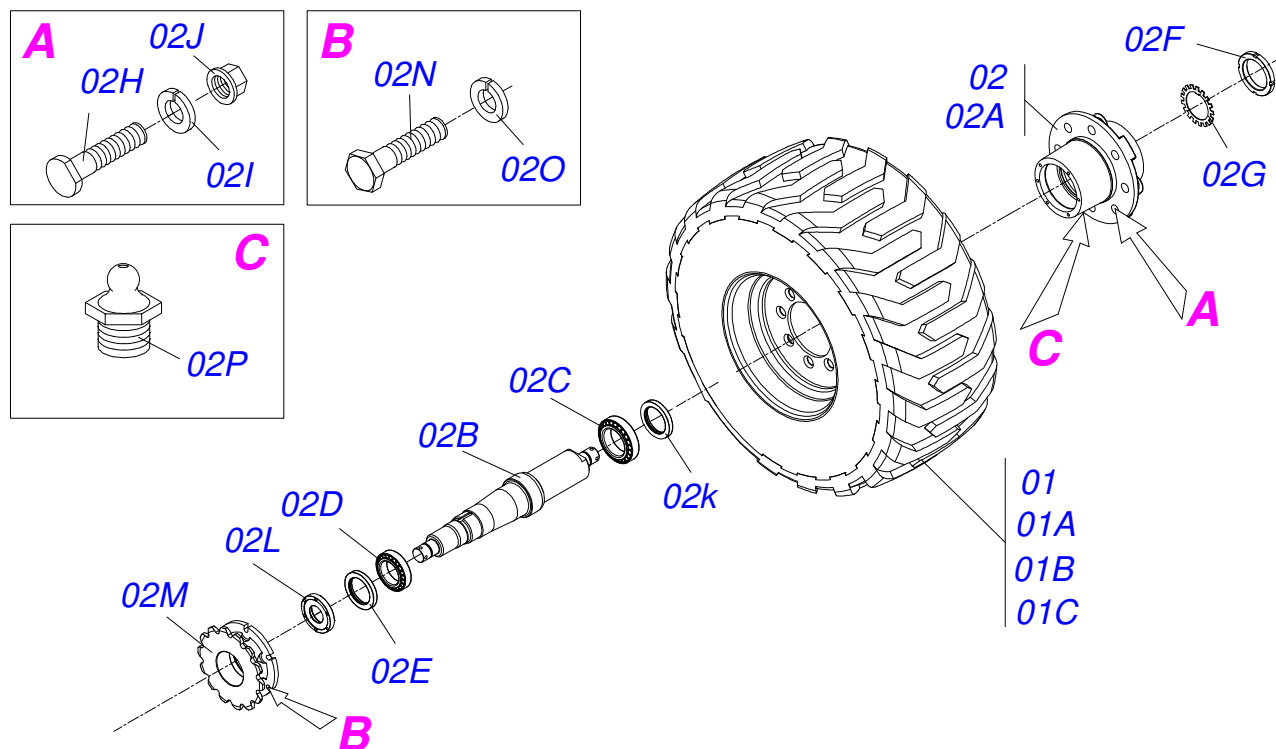

Item	Código	Descrição	Ver Pág.	07 APARTIR 02/2013- 09LINHAS
01	0503060602	RODA COM PNEU 400/60 X 15,5-14L	01	
01A	0511064578	RODA 13 X 15,5 COM CENTRO	01	
01B	0503012112	CAMARA 400/60 - 15,5 TR 15	01	
01C	0503013119	PNEU 400/60-15,5-T404-14L TRELEBORG	01	
02	0501059655	CAIXA RODADO COMPLETA	01	
02A	0502040522	CAIXA RODADO	01	
02B	0561015609	EIXO RODADO	01	
02C	0503010059	ROLAMENTO 33287/33462	01	
02D	0503010007	ROLAMENTO 3982/3920 IMP	01	
02E	0503010050	RETENTOR 00085-B	01	
02F	0503012702	PORCA KM-12 ZN	02	
02G	0503012703	ARRUELA TRAVA MB-12	01	
02H	0503011339	PARAFUSO M22 X 1,5 X 72 CC CHF 10.9 ZN	08	
02I	0503011340	ARRUELA PRESSAO 23 ESF ZN	08	
02J	0503011341	PORCA M22 X 1,50 SEXT FLANG G8 ZN	08	
02K	0503010528	RETENTOR 00838-B	01	
02L	0551017794	PROLONGADOR ENGRENAGEM	01	
02M	0502012177	ENGRENAGEM FLANGE 14Z	01	
02N	0503011766	PARAFUSO 5/16 UNC X 2.1/2 CS G.2 ZN	06	
02O	0503010179	ARRUELA PRESSAO 5/16 ZN 1K01528	06	
02P	0503010002	GRAXEIRA 1800	01