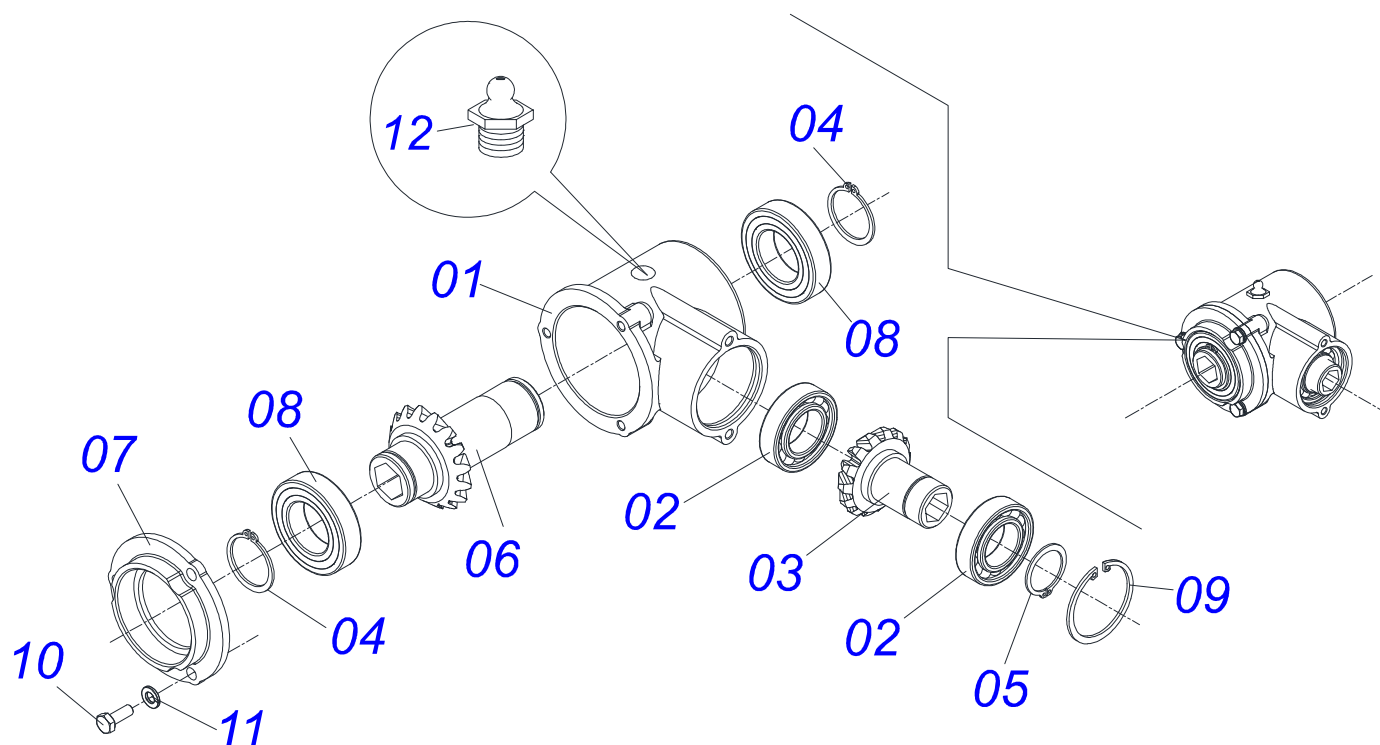

Item	Código	Descrição	Ver Pág.	QT
01	0502012465	CAIXA TRANSMISSAO LINHA SEMENTE		01
02	0503011410	ROLAMENTO 6005 2RS1		02
03	0561016713	PINHAO CONICO 14Z PLASTICO USAP SUP		01
04	0503010707	ANEL RETENTOR PARA EIXO 501030		01
05	0503010406	ANEL RETENTOR PARA EIXO 501025		01
06	0561016712	COROA CONICA 16Z PLASTICO USAP SUP		01
07	0502012464	TAMPA CAIXA TRANSMISSAO LINHA SEMENTE		01
08	0503012861	ROLAMENTO 6006 2RS1		02
09	0503011945	ANEL RETENTOR PARA FURO 502035		01
10	0503011378	PARAFUSO M6X1X16 C S 8.8 ZN		03
11	0503010143	ARRUELA PRESSAO 1/4 ZN 1K01518		03
12	0503010003	GRAXEIRA 1845 3/8		01