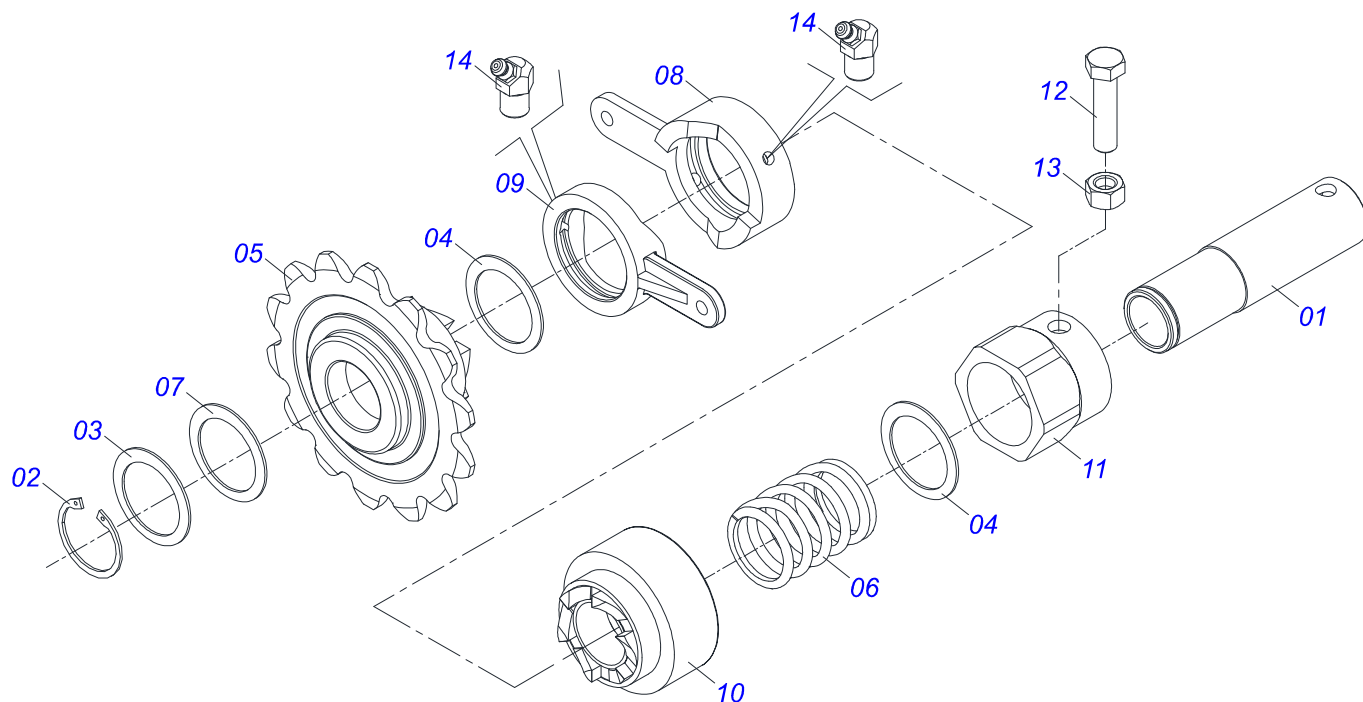

Item	Código	Descrição	Ver Pág.	QT
01	0521017590	EIXO GUIA ACIONADOR		01
02	0503010542	ANEL RETENTOR PARA EIXO 501045		01
03	0521017593	ARRUELA LISA 45,50 X 60 X 3,00 ZN		01
04	0501019734	ARRUELA LISA 66,50 X 92 X 3,00 SA		02
05	0502011329	ENGR 14Z P 31,75 C/ARRAST DIR PST2		01
06	0503030553	MOLA COMPRESSAO 59,5 X 63 X 5,50 DIREITA		01
07	0501019735	ARRUELA LISA 46,10 X 60 X 3,00 SA		02
08	0502010710	CAME DESARME DIREITO MENOR		01
09	0502010711	CAME DESARME DIREITO MAIOR		01
10	0502012009	ARRASTADOR DIREITO EIXO MOTOR		01
11	0502011996	LUVA FIXA ACIONADOR		01
12	0503030678	PARAFUSO 1/2 UNC X 1.1/2 CSPC G.5 ZN		01
13	0503010060	PORCA SEXTAVADA 1/2 UNC G.5 ZN		01
14	0503010003	GRAXEIRA 1845 3/8		02