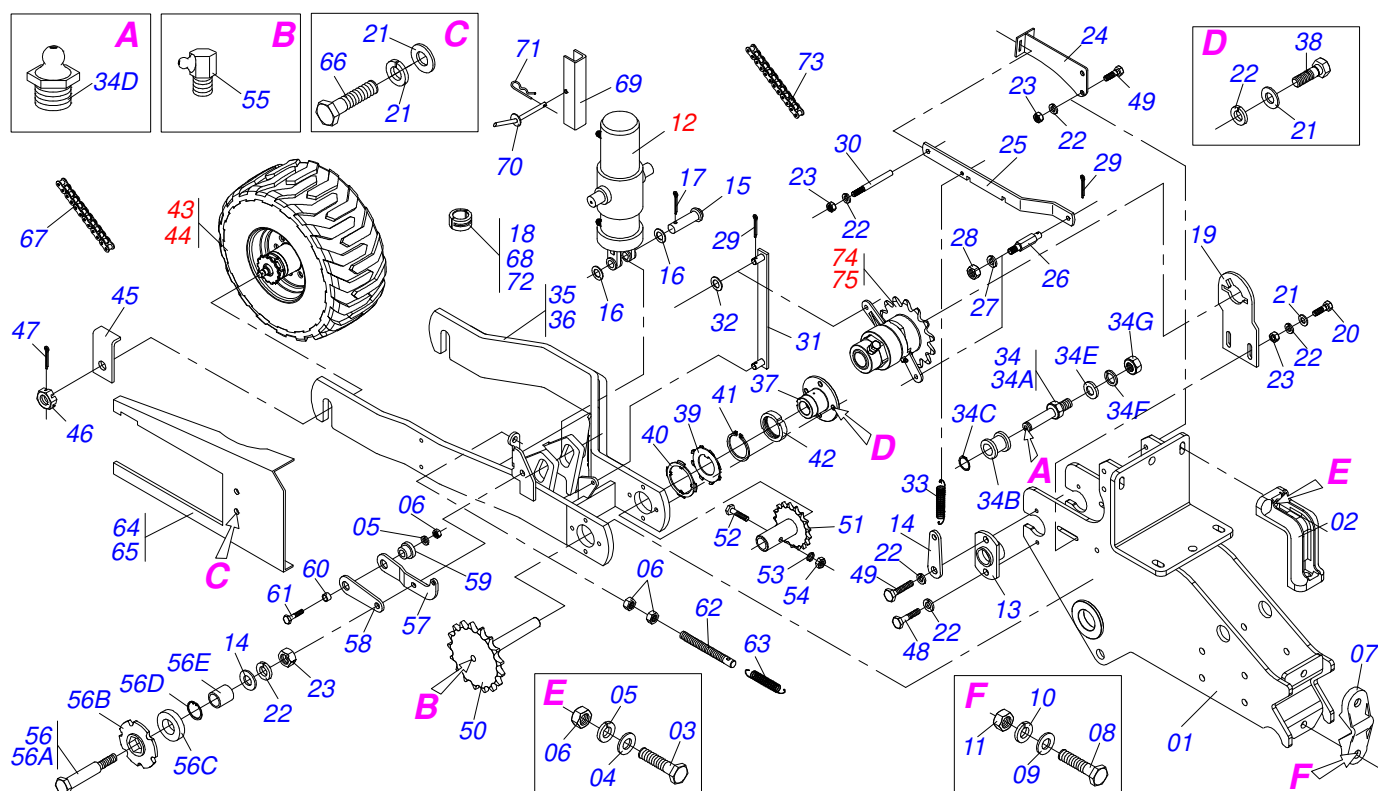

Item	Código	Descrição	Ver Pág.	07 09 LINHAS
00	0501059662	CONJUNTO RODEIRO DIREITO COM PNEU TRELL		01 00
00A	0501059663	CONJUNTO RODEIRO ESQUERDO COM PNEU TRELL		00 01
01	0511065423	SUPORE RODADO		01 01
02	0502012400	FIXADOR LINHA ADUBO		02 02
03	0501010452	PARAFUSO 5/8 UNC X 5 C S G.5 ZN		04 04
04	0501012140	ARRUELA LISA 16,50 X 40 X 4,00 ZN		04 04
05	0503010027	ARRUELA PRESSAO 5/8 ZN 1K01574		05 05
06	0503010013	PORCA SEXTAVADA 5/8 UNC G.5 ZN		07 07
07	0502011308	PRENDEDOR ROD PST2		01 01
08	0503013185	PARAFUSO 3/4 UNC X 5.1/2 C S G.7 ZN		02 02
09	0501010322	ARRUELA LISA 20,50 X 46 X 4,00 ZN		02 02
10	0503010023	ARRUELA PRESSAO 3/4 ZN 1K01584		02 02
11	0503010014	PORCA SEXTAVADA 3/4 UNC (PESADA) G.5 ZN		02 02
12	0511043969	CIL HIDR 44,45 X 101,6 X 204 X 182	9	01 01
13	0511066351	FLANGE FIXADOR CILINDRO HIDRAULICO		02 02
14	0541014046	ENGATE MOLA		01 01
15	0521010546	EIXO JUNCAO 31,75X145		01 01
16	0501017779	ARRUELA LISA 32 X 60 X 4,75		02 02
17	0503010523	CONTRAPINO 1/4 X 2 1G13201		01 01
18	0501047887	TOPADOR 40 PARA CILINDRO 1.3/4 2 2.1/8		01 01
19	0531019365	PLACA FIXADORA MANCAL EIXO MOTOR		01 01
20	0503010920	PARAFUSO 1/2 UNC X 1.1/2 C S G.5 ZN		02 02
21	0511017302	ARRUELA LISA 13,50 X 32,50 X 3,0 ZN		07 07
22	0503010019	ARRUELA PRESSAO 1/2 ZN 1K01556		25 25
23	0503010060	PORCA SEXTAVADA 1/2 UNC G.5 ZN		11 11
24	0511061896	SUPORE DESARME CATRACA		01 01
25	0521018428	BRACO ARME DESARME CATRACA		01 01
26	0521015800	FIXADOR DA ALAVANCA TRASEIRA		01 01
27	0503010025	ARRUELA PRESSAO 3/8 ZN 1K01527		01 01
28	0503010026	PORCA SEXTAVADA 3/8 UNC G.5 ZN		01 01
29	0503010140	CONTRAPINO 1/8 X 3/4		04 04