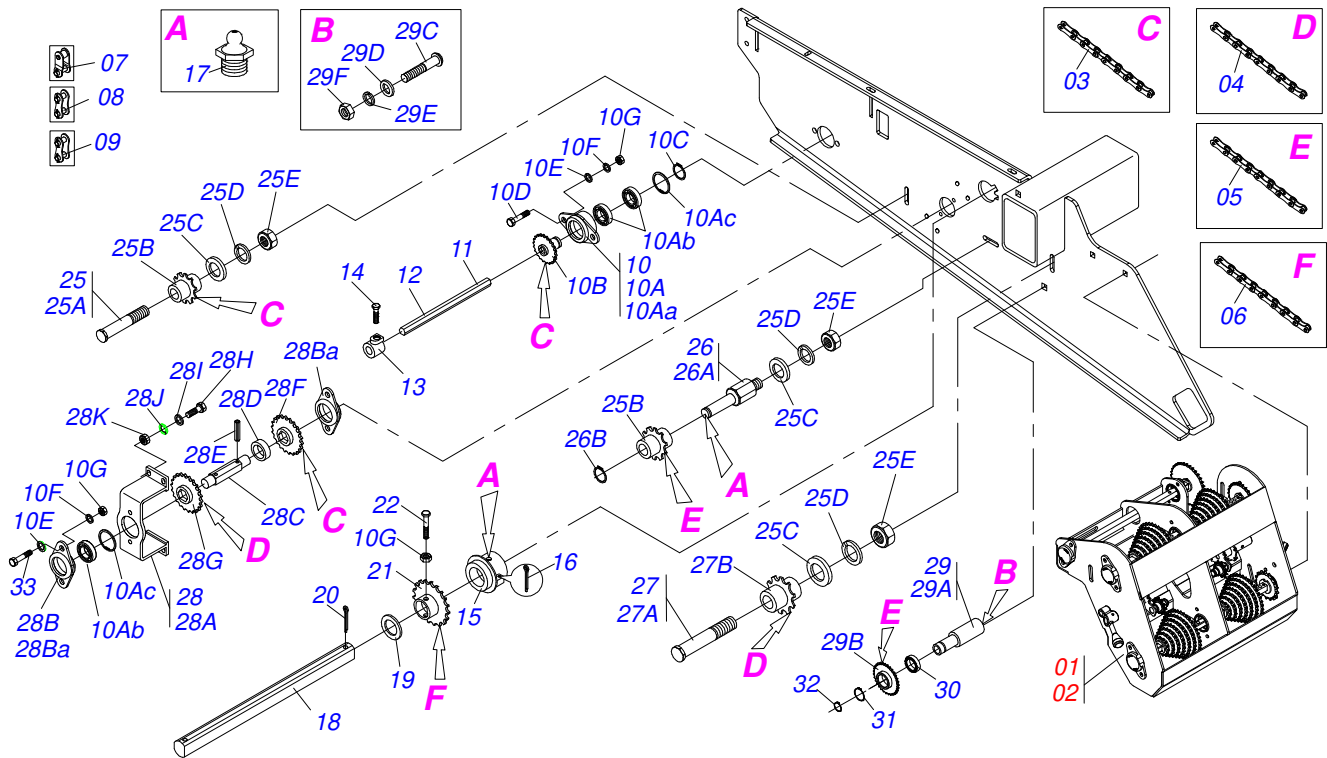

Item	Código	Descrição	Ver Pág.	07 09 LINHAS
01	0511048348	CAMBIO DIREITO COMPLETO	01	01
02	0511048349	CAMBIO ESQUERDO COMPLETO	01	01
03	0503010429	CORR 50-1 X 108 ELOS+EM	02	02
04	0503012477	CORR 40-1 X 129 ELOS + EMENDA	02	02
05	0503012390	CORRENTE 40-1 X 93 ELOS+EM	02	02
06	0503013214	CORRENTE 40-1 X 97 ELOS + EMENDA	02	02
07	0503011750	EMENDA COMUM COM TRAVA 40-1	02	02
08	0503011751	REDUCAO 40-1	02	02
09	0503010543	EMENDA COMUM COM TRAVA 50-1	02	02
10	0501053608	MANCAL COM ENGRENAGEM 20Z EIXO SEXTAVADO 5/8	02	02
10A	0501053608	MANCAL COM ENGRENAGEM 20Z EIXO SEXTAVADO 5/8	01	01
10Aa	0502011987	CAIXA MANCAL DUPLIO	01	01
10Ab	0503011410	ROLAMENTO 6005 2RS1	02	02
10Ac	0503011105	ANEL RETENTOR PARA FURO 502047	01	01
10B	0511063106	EIXO MANCAL DUPLIO COM FURO SEXTAVADO 16,50	01	01
10C	0503010406	ANEL RETENTOR PARA EIXO 501025	02	02
10D	0503010365	PARAFUSO 5/16 UNC X 1.1/4 C S G.5 ZN	04	04
10E	0501010694	ARRUELA LISA 8,50 X 18 X 1,50 ZN	12	12
10F	0503010179	ARRUELA PRESSAO 5/16 ZN 1K01528	12	12
10G	0503010337	PORCA SEXTAVADA 5/16 UNC G.5 ZN	16	16
11	0561018823	EIXO SEXTAVADO 5/8 X 2250	01	01
12	0531016942	EIXO SEXTAVADO 5/8 X 2050 DIREITO	01	01
13	0502040534	LUVA TRAVA GUIA MOLA	04	04
14	0503010237	PARAFUSO 3/8 UNC X 1 C S G.5 ZN	04	04
15	0501110639	MANCAL AGRICOLA EIXO MOTRIZ	04	04
16	0503010257	CONTRAPINO 1/8 X 1 SA 1G13310	04	04
17	0503010002	GRAXEIRA 1800	04	04
18	0561015384	EIXO MOTOR 518	02	02
19	0501018466	ARRUELA LISA 35,50 X 50 X 1,50 ZN	02	02
20	0503010010	CONTRAPINO 1/4 X 2.1/2	02	02