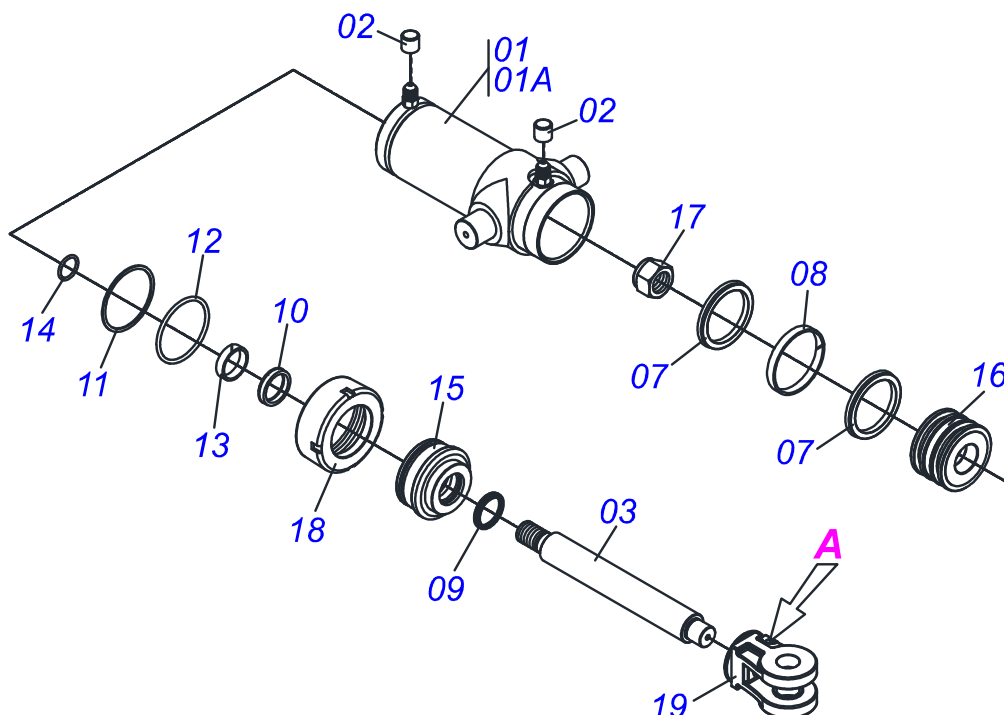

Item	Código	Descrição	Ver Pág.
01	0511043969	CIL HIDR 44,45 X 101,6 X 204 X 182	9
01A	0511066774	CAMISA 101,6 X 324,5 COP-CE S-605	01
02	0503030385	PLUG CILINDRICO N-002	02
03	0541017674	CORPO EXTENSOR 44,45 X 367	01
04	0503011094	PARAFUSO 3/8 UNC X 2 C C S I 12.9	01
05	0503010025	ARRUELA PRESSAO 3/8 ZN 1K01527	01
06	0503010026	PORCA SEXTAVADA 3/8 UNC G.5 ZN	01
07	0503010043	GAXETA 3750-3250 B	02
08	0503010994	ANEL G.E.4 X 3 X 1/2 W2-4000-500 PK	01
09	0503010761	ANEL RASPADOR	01
10	0503010990	GAXETA 1870-1750-375-B	01
11	0503011061	ANEL BACK-UP 8-342	01
12	0503010338	ANEL O RING 2-342 N 3006-9B	01
13	0503010949	ANEL G.I.1.3/4X3X1/2 W2-2000-500 PK	01
14	0503010345	ANEL O RING 2-218 N 3006-9B 1G04609	01
15	0502010841	SUPT ANEIS 44,45 X 101,6	01
16	0502010793	EMBOLO 44,45 X 101,6	01
17	0503010817	PORCA SEXTAVADA AUTOTRAVANTE COM NYLON 1.1/4 UNF ALTA G.5 ZN	01
18	0502010017	TAMPA MOVEL 101,6	01
19	0511064408	GARFO 32,54 R41 COM ARRUELA	01