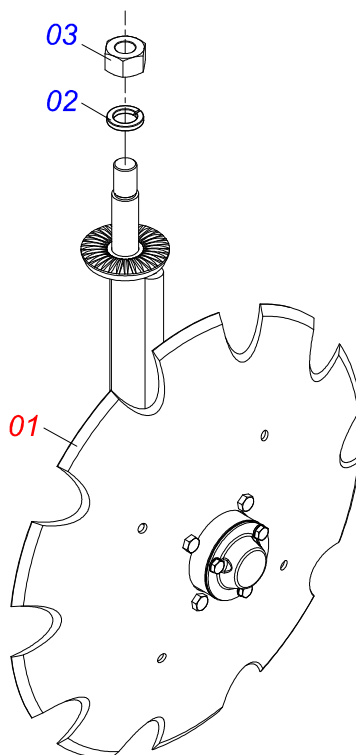

Item	Código	Descrição	Ver Pág.	QT
01	0511053904	DISCO MARCADOR LINHA		01
02	0503010023	ARRUELA PRESSAO 3/4 ZN 1K01584		01
03	0503010014	PORCA SEXTAVADA 3/4 UNC (PESADA) G.5 ZN		01