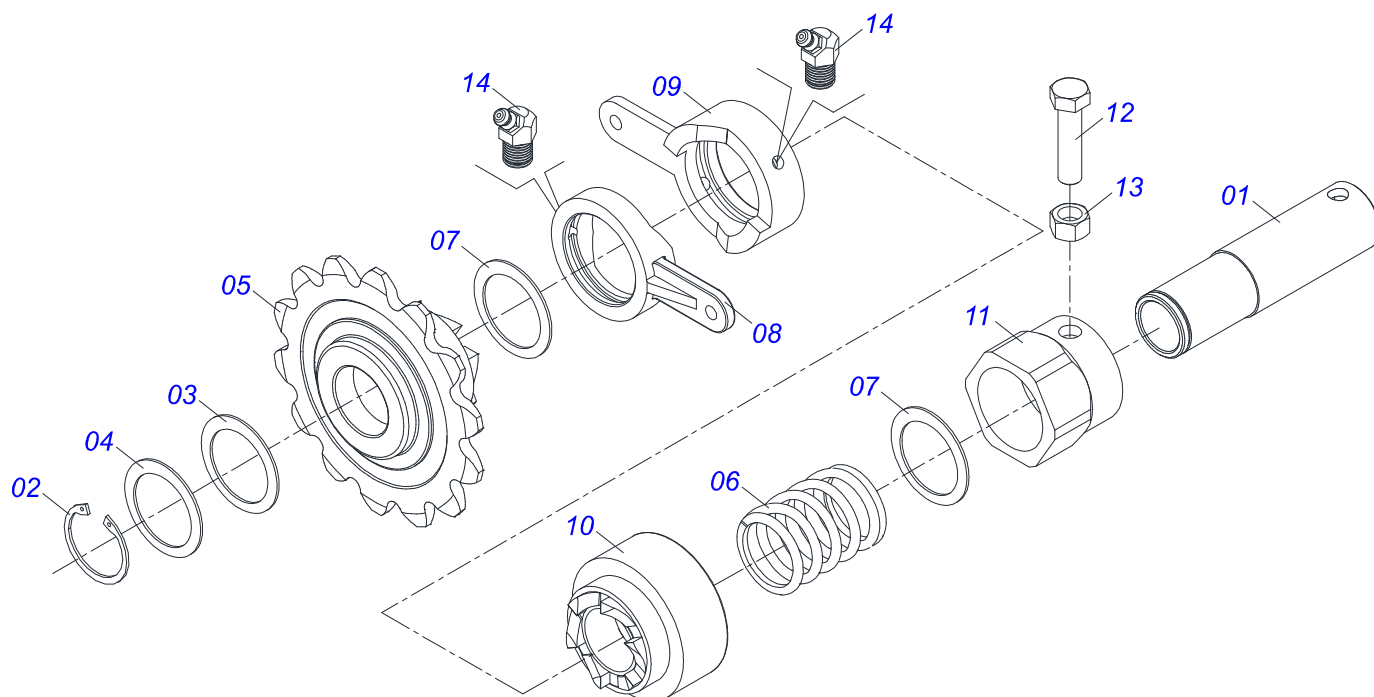

Item	Código	Descrição	Ver Pág.	QT
01	0521017590	EIXO GUIA ACIONADOR		01
02	0503010542	ANEL RETENTOR PARA EIXO 501045		01
03	0521017593	ARRUELA LISA 45,50 X 60 X 3,00 ZN		01
04	0501019735	ARRUELA LISA 46,10 X 60 X 3,00 SA		01
05	0502011331	ENGR 14Z P 31,75 C/ARRAST ESQ PST2		01
06	0503030553	MOLA COMPRESSAO 59,5 X 63 X 5,50 DIREITA		01
07	0501019734	ARRUELA LISA 66,50 X 92 X 3,00 SA		02
08	0502010720	CAME DESARME ESQUERDO MENOR		01
09	0502010721	CAME DESARME ESQUERDO MAIOR		01
10	0502011995	ARRASTADOR EIXO MOTOR ESQUERDO		01
11	0502011996	LUVA FIXA ACIONADOR		01
12	0503010395	PARAFUSO 1/2 UNC X 1.1/4 CSRT G.5 ZN		01
13	0503010060	PORCA SEXTAVADA 1/2 UNC G.5 ZN		01
14	0503010003	GRAXEIRA 1845 3/8		02