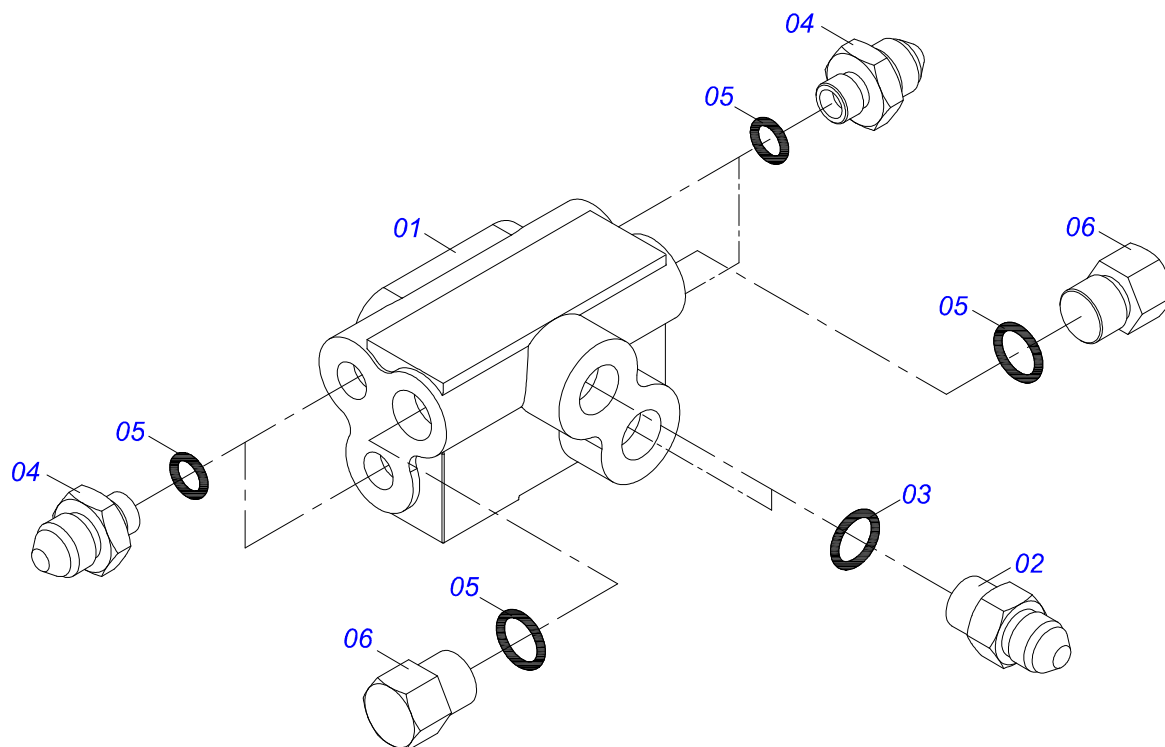

Item	Código	Descrição	Ver Pág.	QT
01	0503060132	VALVULA SEQUENCIAL VDFS-002 T AC		01
02	0501010617	NIPLE 3/4 NF X 3/4 NF SEXTAVADO 7/8 X 44		02
03	0503010190	ANEL O RING 2-114 N 3006-9B		02
04	0501012109	NIPLE R 3/4NF X R9/16NF (SEXTAVADO 1X38)		04
05	0503011036	ANEL O RING 2-111 N 3006-9B		06
06	0531019339	TAMPAO 9/16 UNF X 12		02