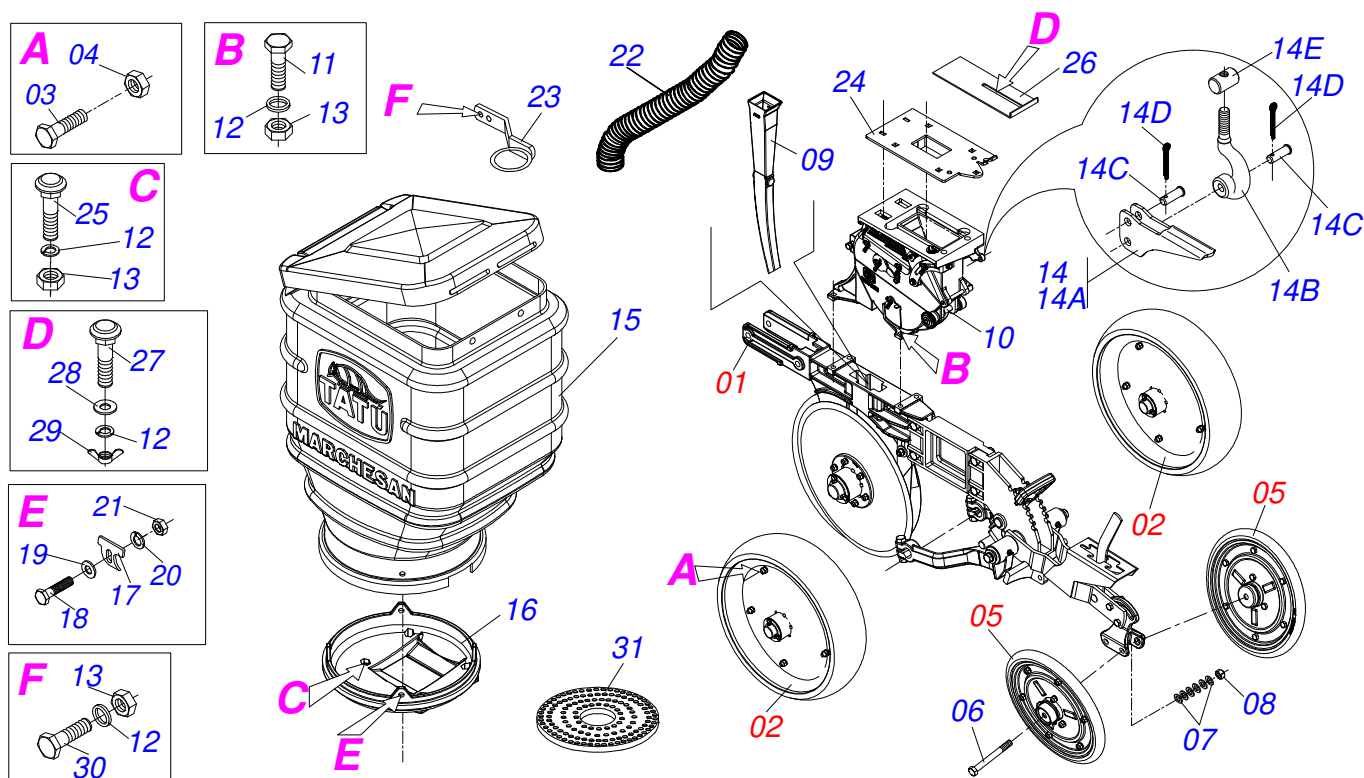

Item	Código	Descrição	Ver Pág.	DIR.ESQ. 07/09LINHAS
00	0521041283	TRASEIRA DIREITA LINHA SEMENTE SUPREMA		01 00
00A	0521040112	TRASEIRA ESQUERDA LINHA SEMENTE SUPREMA		00 01
00B	0521040111	SISTEMA RODA PROFUNDIDADE/COMPACTADORA COMPLETA		01 01
01	0511051447	CONTROLE PROFUNDIDADE SEMI MONTADA		01 01
02	0501052538	BANDA PROFUNDIDADE COM AROS	21	02 02
03	0503010358	PARAFUSO 5/16 UNC X 7/8 C S G.5 ZN		08 08
04	0503013816	PORCA SEXTAVADO AUTOTRAVANTE MEC/TORQUE 5/16 UNC G.5 ZN		08 08
05	0501052908	RODA COMPACTADORA V COM ROLAMENTO	22	02 02
06	0503010706	PARAFUSO 1/2 UNC X 4.1/2 C S G.5 ZN		02 02
07	0521014508	ARRUELA LISA 13,50 X 23 X 4,00 ZN		12 12
08	0503011336	PORCA SEXTAVADA AUTOTRAVANTE MEC/TORQUE 1/2 UNC G.5 ZN		02 02
09	0503033124	BOCAL SEMENTE		01 01
10	0511048674	DISTR INF SEM PNEUM VACUO VULC	23	01 01
11	0503011404	PARAFUSO 3/8 UNC X 1.3/4 CS G.5 ZN		04 04
12	0503010025	ARRUELA PRESSAO 3/8 ZN 1K01527		11 11
13	0503010026	PORCA SEXTAVADA 3/8 UNC G.5 ZN		11 11
14	0511050809	CONJ FECHO RAPIDO SEMI MONT S-0511		09 09
14A	0541016855	ALAV FECHO RAPIDO COP-CE		09 09
14B	0561019318	PRISIONEIRO FECHO RAPIDO		09 09
14C	0551018050	EIXO GUIA FECHO RAPIDO PST3		18 18
14D	0503010257	CONTRAPINO 1/8 X 1 SA 1G13310		18 18
14E	0561019270	REGULADOR FECHO RAPIDO R.7/16 UNC		09 09
15	0503031508	SILO SEMENTE		01 01
16	0502011760	SUPORTE SILO SEMENTE		01 01
17	0503010631	CONE 14131 P/ROL TK		04 04
18	0503010371	PARAFUSO 5/16 UNC X 1 C S G.5 ZN		04 04
19	0501010694	ARRUELA LISA 8,50 X 18 X 1,50 ZN		04 04
20	0503010179	ARRUELA PRESSAO 5/16 ZN 1K01528		04 04
21	0503010337	PORCA SEXTAVADA 5/16 UNC G.5 ZN		04 04