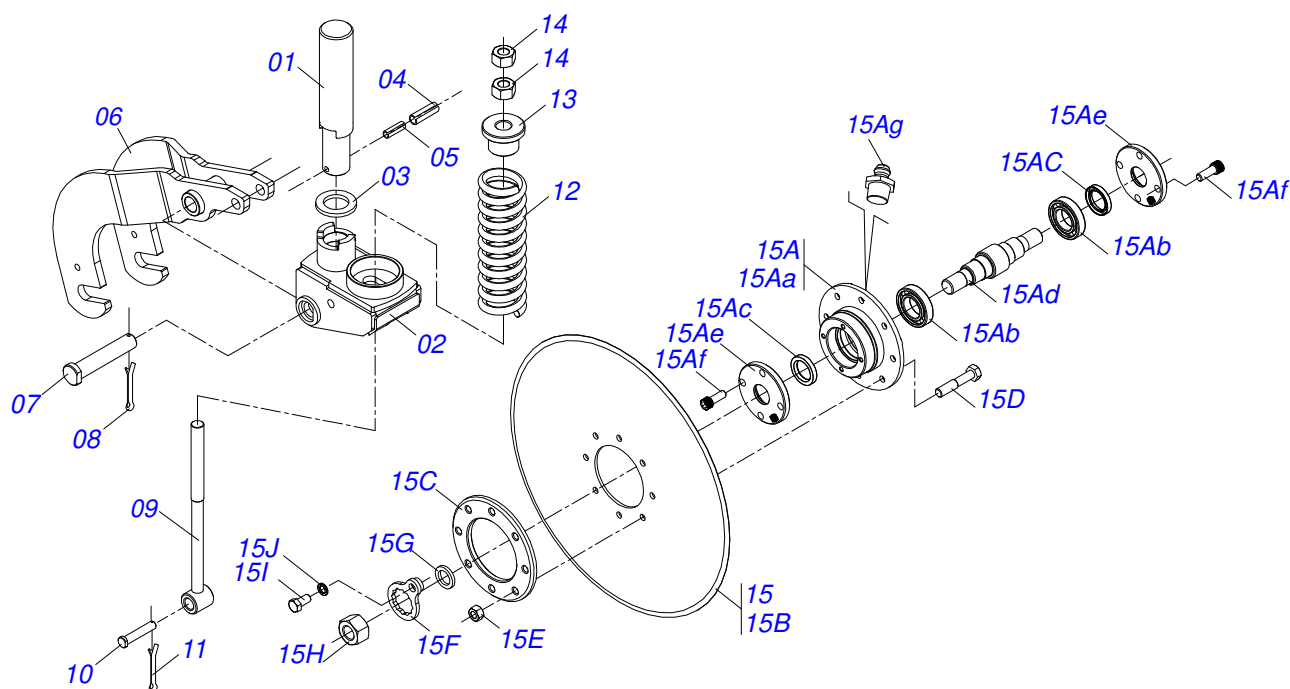

Item	Código	Descrição	Ver Pág.	QT
01	0561015334	EIXO DISCO CORTE COP CA		01
02	0521061328	BASE GIRATORIA COP CA		01
03	0561015610	ARRUELA LISA 50,50 X 85 X 8,00		01
04	0503010361	PINO ELASTICO 701221 10 X 60		01
05	0503010756	PINO ELASTICO 701168 6 X 60		01
06	0521062418	GARFO DISCO CORTE COP CA		01
07	0561015339	EIXO DISCO CORTE COP CA		01
08	0503010010	CONTRAPINO 1/4 X 2.1/2		01
09	0501069390	VARAO MOLA R1 UNC X 400 X 23		01
10	0561019515	EIXO JUNÇÃO 22,22 X 105 COP CA		01
11	0503010571	CONTRAPINO 1/4 X 1.1/2		01
12	0503031346	MOLA COMPR 63,12 X 320 X 5/8		01
13	0561015400	GUIA MOLA DISCO CORTE COP CA		01
14	0503014018	PORCA 1 NC SEXT ZN		01
15	0511050746	DISCO CORTE 24 SEMI MONT COP CA		01
15A	0501057526	CAIXA DISCO CORTE		01
15Aa	0502011478	CAIXA DISCO CORTE		01
15Ab	0503011291	ROL 6209		02
15Ac	0503012106	RETENTOR 00521-BR		02
15Ad	0521012661	EIXO CUBO DISCO CORTE SACM2 2L/3LDC		01
15Ae	0502011477	TAMPA CAIXA DISCO CORTE		02
15Af	0503010134	PARAFUSO 3/8 UNC X 1 C C SI 12.9		08
15Ag	0503010002	GRAXEIRA 1800		01
15B	0603030044	DPL24X6 AFDFR135+8FR D470 TATU		01
15C	0521011824	FLANGE ENC DISCO CORTE SACM2 2L DC		01
15D	0503011172	PARAFUSO 1/2 UNC X 2.1/2 C S G.5 ZN		08
15E	0503010060	PORCA SEXTAVADA 1/2 UNC G.5 ZN		16
15F	0501069637	TRAVA PORCA EIXO DC		02
15G	0521012664	ARRUELA LISA 32X48X6,3 SACM2L/3L DC		02
15H	0501010087	PORCA 1.1/4 UNC SEXTAVADA 2 ZN		02
15I	0503010962	PARAFUSO 5/8 UNC X 1.1/4 C S G.5 ZN		02