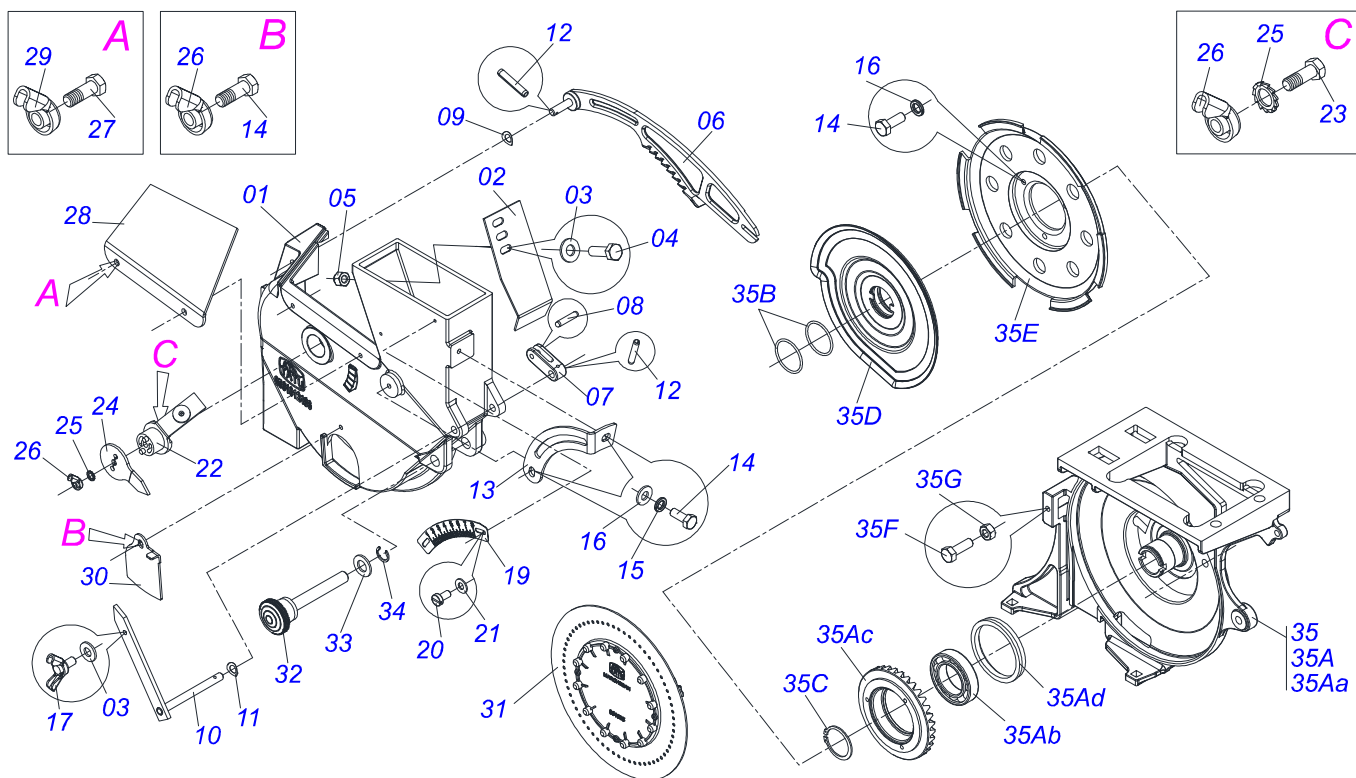

Item	Código	Descrição	Ver Pág.
00	0511048674	DISTR INF SEM PNEUM VACUO VULC	23 01
01	0561012486	TAMPA LATERAL	01
02	0511017186	REGULADOR NIVEL SEMENTE	01
03	0511017303	ARRUELA LISA 7 X15 X 1,50 ZN 1K01248	01
04	0503014141	PARAFUSO M 6 X 1 X 20 C S 10.9 ZN	01
05	0503011776	PORCA SEXTAVADA AUTOTRAVANTE COM NYLON M6 X 1,00 ALTA C.8 ZN	01
06	0503011817	SELETOR SUPERIOR	01
07	0502020559	ACIONADOR SELETOR SUPERIOR	01
08	0531014481	EIXO 5,28/5,24 X 14,00/14,50 SUPR	01
09	0503011821	ARRUELA ONDULADA 614.060 - SA	01
10	0501067818	INDICADOR ESCALA C/PINO SUPR	01
11	0503011820	ARRUELA ONDULADA 614.080 SA	02
12	0503011823	PINO ELASTICO 701058 3 X 16	01
13	0511017219	GUIA INDICADOR ESCALA SUPREMA	01
14	0503011378	PARAFUSO M6X1X16 C S 8.8 ZN	05
15	0511017303	ARRUELA LISA 7 X15 X 1,50 ZN 1K01248	02
16	0503010143	ARRUELA PRESSAO 1/4 ZN 1K01518	02
17	0503011810	PARAFUSO BORBOLETA M6X1X10 CHAP ABA 30,5	01
18	0511017303	ARRUELA LISA 7 X15 X 1,50 ZN 1K01248	01
19	0503031058	ESCALA ALUMINIO SELETOR SUPERIOR SU	01
20	0503011825	PARAFUSO M 4 X 8 CABEÇA CILINDRICA COM FENDA ZN	02
21	0503011840	ARRUELA LISA 4,30 X 8 X 0,50 ZN	02
22	0501110311	SELETOR INFERIOR COMPLETO SUPREMA	01
23	0503011813	PARAFUSO M 6 X 1 X 30 C S G.5 ZN	01
24	0511016220	INDICADOR SELETOR INFERIOR SUPR	01
25	0503011815	ARRUELA DENTADA 623.064 SA	01
26	0503012445	PORCA BORBOL-CHAPA M6 C/ABA 30,5 SA	01
27	0503011104	PARAFUSO M 6 X 1 X 20 C S 5.6 ZN	03
28	0503013179	VISOR DISTRIBUIDOR DE SEMENTE PNEUMATICO	01
29	0503012445	PORCA BORBOL-CHAPA M6 C/ABA 30,5 SA	02