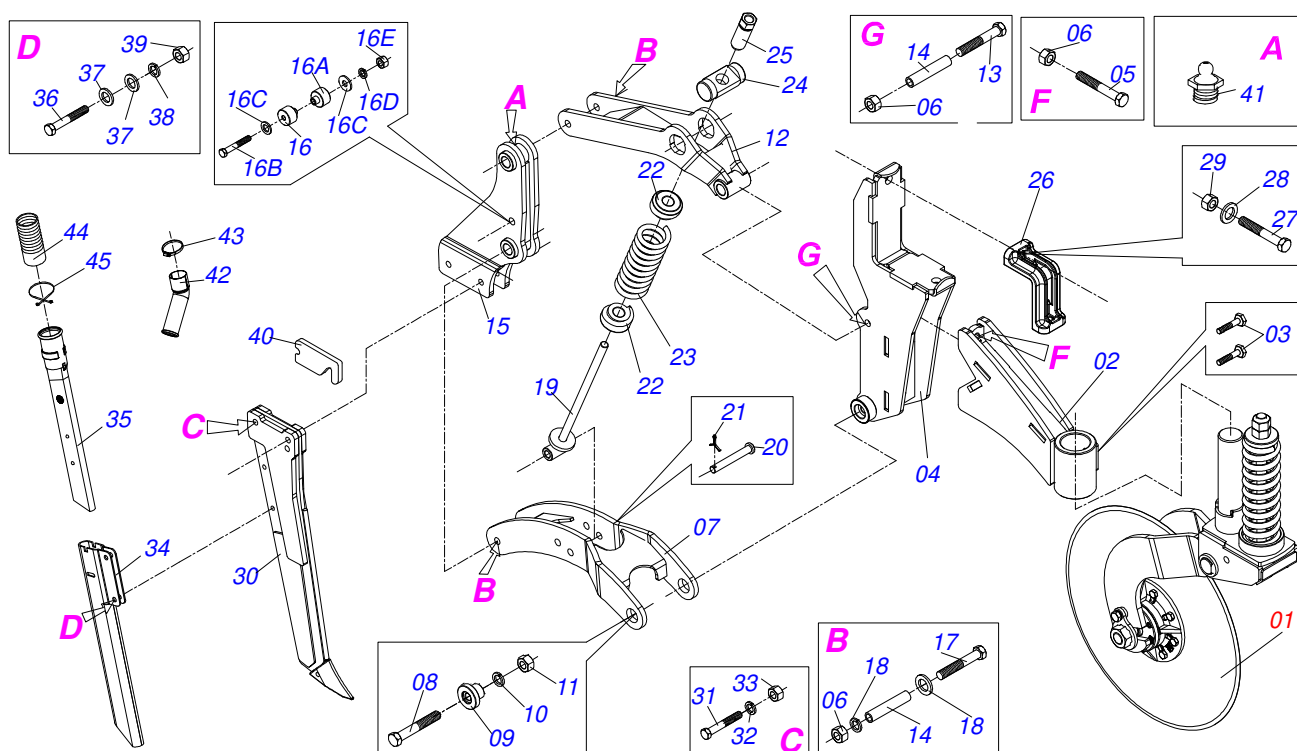

Item	Código	Descrição	Ver Pág.	QT 07/09LINHAS
00	0501059661	LINHA ADB LG SEMI MONT COP-CA		01
01	0511048339	DISCO CORTE 24" COMPLETO	28	01
02	0521061327	SUPT EIXO DISCO CORTE (LINHA LONGA)		01
03	0511016156	PARAFUSO 5/8 UNC X1.1/2 CS PC G.5 ZN		02
04	0511065286	SUPT LINHA ADB LONGA COP-CE		01
05	0501011543	PARAFUSO 5/8 UNC X 4 C S G.5 ZN		02
06	0503012412	PORCA SEXTAVADA AUTOTRAVANTE MEC/TORQUE 5/8 UNC G.5 ZN		05
07	0511065857	SUPT INF LINHA ADUBO COP-CE		01
08	0503010233	PARAFUSO 5/8 UNC X 2.1/2 C S G.5 ZN		02
09	0531019990	LUVA ARTICULACAO BRACO DE CORTE		02
10	0503010027	ARRUELA PRESSAO 5/8 ZN 1K01574		02
11	0503010013	PORCA SEXTAVADA 5/8 UNC G.5 ZN		02
12	0511063862	SUPORTE SUPERIOR LINHA DE ADUBO		01
13	0501010452	PARAFUSO 5/8 UNC X 5 C S G.5 ZN		01
14	0531016207	LUVA 16,50 X 25,57 X 72,3 COP S0402		03
15	0511065837	SUPORTE TRASEIRO LINHA ADUBO		01
16	0501059640	CONJUNTO BATEDOR LINHA ADUBO		01
16A	0561015611	LUVA BATEDOR LINHA ADUBO		02
16B	0503011123	PARAFUSO 3/8 UNC X 4.1/2 C S G.5 ZN		01
16C	0501010984	ARRUELA LISA 10,50 X 27 X 3,00 ZN		02
16D	0503010025	ARRUELA PRESSAO 3/8 ZN 1K01527		01
16E	0503010026	PORCA SEXTAVADA 3/8 UNC G.5 ZN		01
17	0501010452	PARAFUSO 5/8 UNC X 5 C S G.5 ZN		02
18	0531016031	ARRUELA LISA 16,50 X 49 X 0,50 ZN		04
19	0511061796	GUIA MOLA LINHA ADB COP		01
20	0521016057	EIXO JUNCAO 15,88 X 113		01
21	0503010257	CONTRAPINO 1/8 X 1 SA 1G13310		01
22	1902020393	APOIO SUPERIOR MOLA		02
23	0503031450	MOLA COMPR 68,5 X 235 X 11,11		01
24	0521011158	CONTRAPORCA MOLA		01
25	0521018575	FUSO REGULADOR 100		01