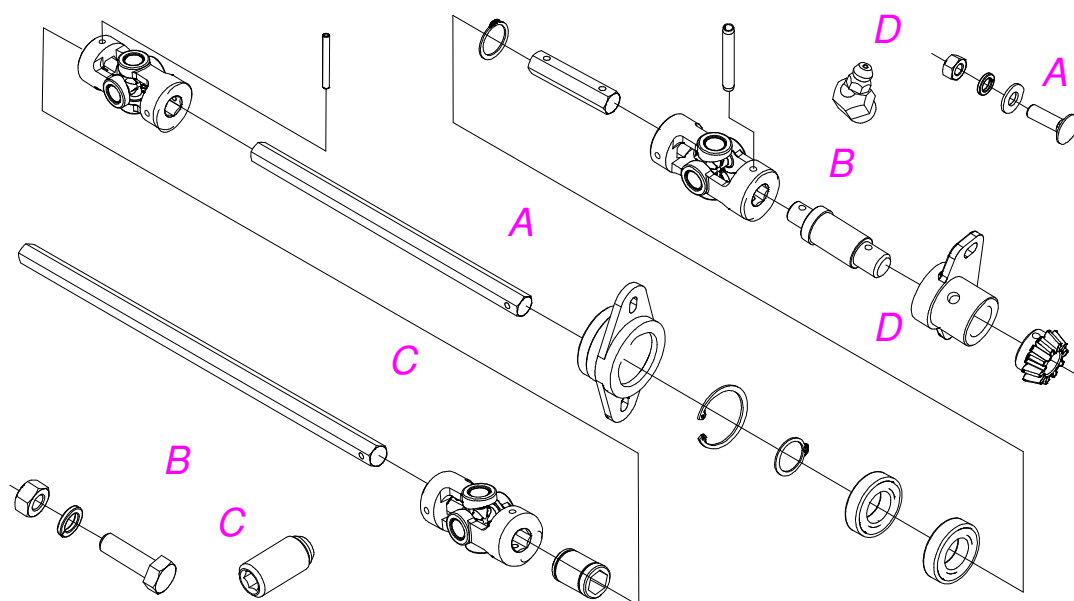

Item	Código	Descrição	Ver Pág.	LG.USADO APARTIR 10/2012
00	0511052717	CONJ SUBS CABO ACO P/CARD LG COP CA	15	01
01	0571012788	EIXO SEXT 5/8 X 430 COP CA		01
02	0511050611	MANCAL EIXO SEXTAVADO 5/8 COMPLETO		01
02A	0501059363	MANCAL EIXO SEXTAVADO 5/8		01
02Aa	0502011971	CAIXA MANCAL ROLO DUPLO		01
02Ab	0503011410	ROLAMENTO 6005 2RS1		02
02Ac	0503011105	ANEL RETENTOR PARA FURO 502047		01
02Ad	0561014911	LUVA GUIA EIXO SEXTAVADO 5/8		01
02Ae	0503010406	ANEL RETENTOR PARA EIXO 501025		02
02B	0503011953	PARAFUSO 5/16 UNC X 1 CAPQ G.2 ZN		02
02C	0501010694	ARRUELA LISA 8,50 X 18 X 1,50 ZN		02
02D	0503010179	ARRUELA PRESSAO 5/16 ZN 1K01528		02
02E	0503010337	PORCA SEXTAVADA 5/16 UNC G.5 ZN		02
03	0551017540	EIXO SEXTAVADO 5/8 X 73		01
04	0501056296	JUNTA UNIVERSAL SEXTAVADO 16 X SEXTAVADO 16 PAN		02
05	0561014778	JUNTA UNIVERSAL SEXTAVADO 16X16 COM FURO		01
06	0571012411	EIXO SEXTAVADO 5/8 X 280		01
07	0571012413	PONTEIRA TRANSMISSÃO CARDAN		01
08	0511052391	MANCAL C/EIXO DISTR PNEUM COMPLETO		01
08A	0571012291	MANCAL ALOJAMENTO PONTEIRA PHT4 SUP		01
08B	0503010371	PARAFUSO 5/16 UNC X 1 C S G.5 ZN		02
08C	0503010179	ARRUELA PRESSAO 5/16 ZN 1K01528		02
08D	0503010337	PORCA SEXTAVADA 5/16 UNC G.5 ZN		02
08E	0503010003	GRAXEIRA 1845 3/8		01
08F	0502012648	ENGRENAGEM CONICA 10Z (CABO ACO)		01
08G	0503015356	PINO ELASTICO 701141 5 X 36		01
08H	0503011855	PINO ELASTICO 701143 5 X 45		01
08I	0503013958	PARAFUSO 1/4 UNC X 1/2 SCS		02