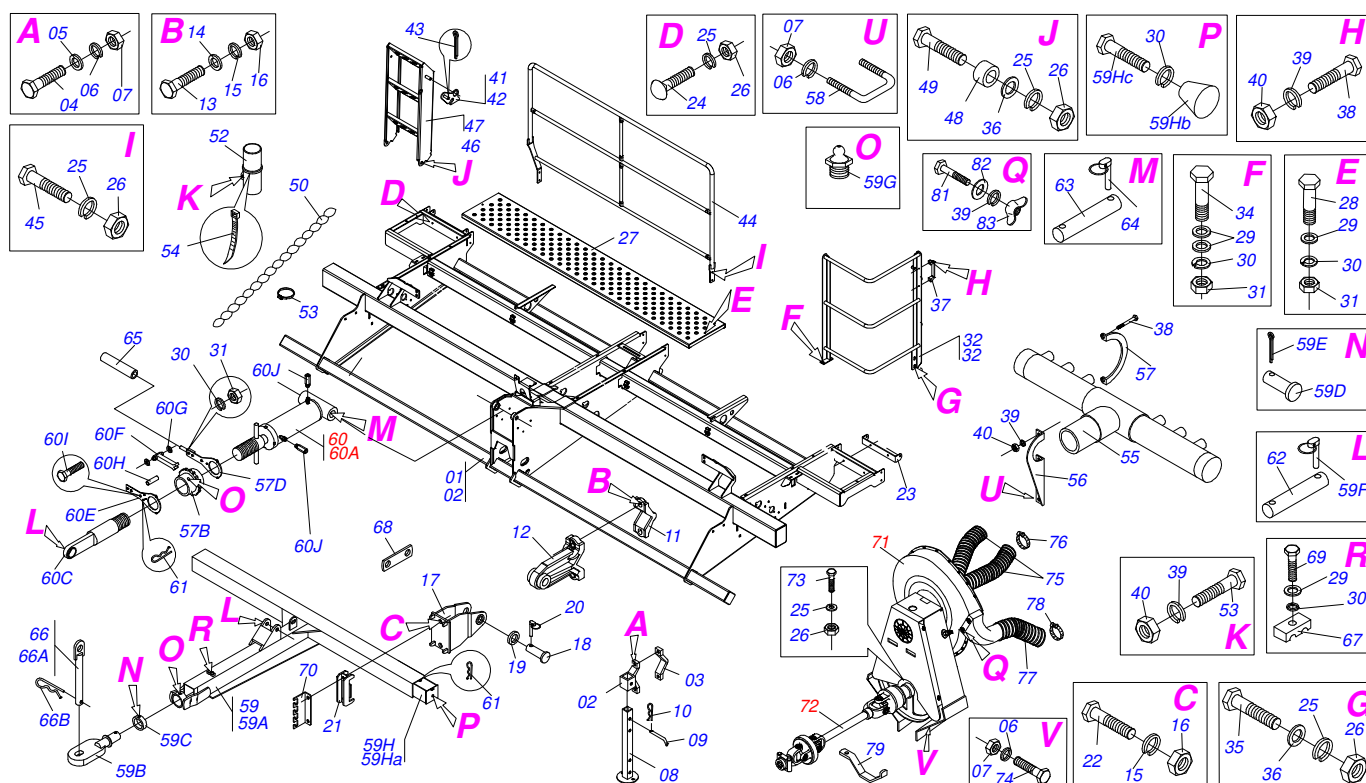

PLANTADEIRAS

COP CA SUPREMA - 07/09 LINHAS

Código: 0501090957
Série: S-0408
Revisão: 00
Data da Revisão: NOVEMBRO/2012

CATÁLOGO DE PEÇAS

MARCHESAN

PRODUTOS

Código	Descrição
0111210008	COP CA SUP 7/7 MH S-0408
0111210004	COP CA SUP 9/6 MTH S/TRANS MS S0408
0111210001	COP CA SUP 9/9 S-0408
0111210006	COP CA SUP 9/9 MH S0408
0111210007	COP CA SUP 9/9 MH MTH MSA S-0408

MARCHESAN

INDICE

0909094399	CHASSI 7 E 9 LINHAS COP CA SUPREMA	1
0511041864	CILINDRO HIDRAULICO 50,8 X 114,3 X 414,5 X 80	2
0511041364	CARDAN 60 X 700 JH/T1/PT CI2554/4PH	3
0909093352	TURBINA PARA CARDAN	3
0909094350	RODADO COMPL.DIR. ESQ.7/9 LINHAS	4
0909094351	RODA COM PNEU COMPLETA 9LINHAS	5
0511040424	ACIONADOR TRANSMISSAO DIREITA COMPLETA	6
0501049265	ACIONADOR TRANSMISSAO ESQUERDA COMPLETA	7
0909094354	CAMBIO COMPLETO	8
0511043969	CIL HIDR 44,45 X 101,6 X 204 X 182	9
0909094400	CIRCUITO HIDRAULICO COP CA SUPR 7/9	10
0909094401	SILO COMPLETO 09 LINHAS	11
0909090510	SILO COMPL 7 LINHAS COP CA SUPR	12
0909093275	TRANSMISSAO	13
0909090508	DIANTEIRA LINHA SEM. CARDAN	14
0511052717	CONJ SUBS CABO ACO P/CARD LG COP CA	15
0511052716	CONJ SUBS CABO ACO P/CARD CT COP CA	16
0511051328	CABO TRANSM C/JUNTA UNIV FLEX SUPR	17
0511050073	CX TRANSM LINHA SEM COMPL S-0910	18
0909094404	TRASEIRA LINHA SEMENTE COP CA SUPR	19
0909093385	CONTROLE DE PROFUNDIDADE	20
0501052538	BANDA PROFUNDIDADE COM AROS	21
0501052908	RODA COMPACTADORA V COM ROLAMENTO	22
0511048674	DISTR INF SEM PNEUM VACUO VULC	23
0909093298	DDD SEMENTE 15" X 15"	24
0501052627	CAIXA RODA PROFUNDIDADE COMPLETA	25
0909094405	LINHA ADUBO CURTA COP CA SUPREMA	26
0909094402	LINHA ADUBO LONGA COP CA SUPREMA	27
0511048339	DISCO CORTE 24" COMPLETO	28
0909094359	CIRCUITO HIDRAULICO MARCADOR LINHA	29
0909094358	MARCADOR DE LINHA HIDRAULICO	30
0501050633	CONJUNTO DISCO MARCADOR LINHA	31
0511040203	CILINDRO HIDRAULICO 38,10 X 63,50 X 500 X 225	32
0501054649	VALVULA SEQUENCIAL HBM	33