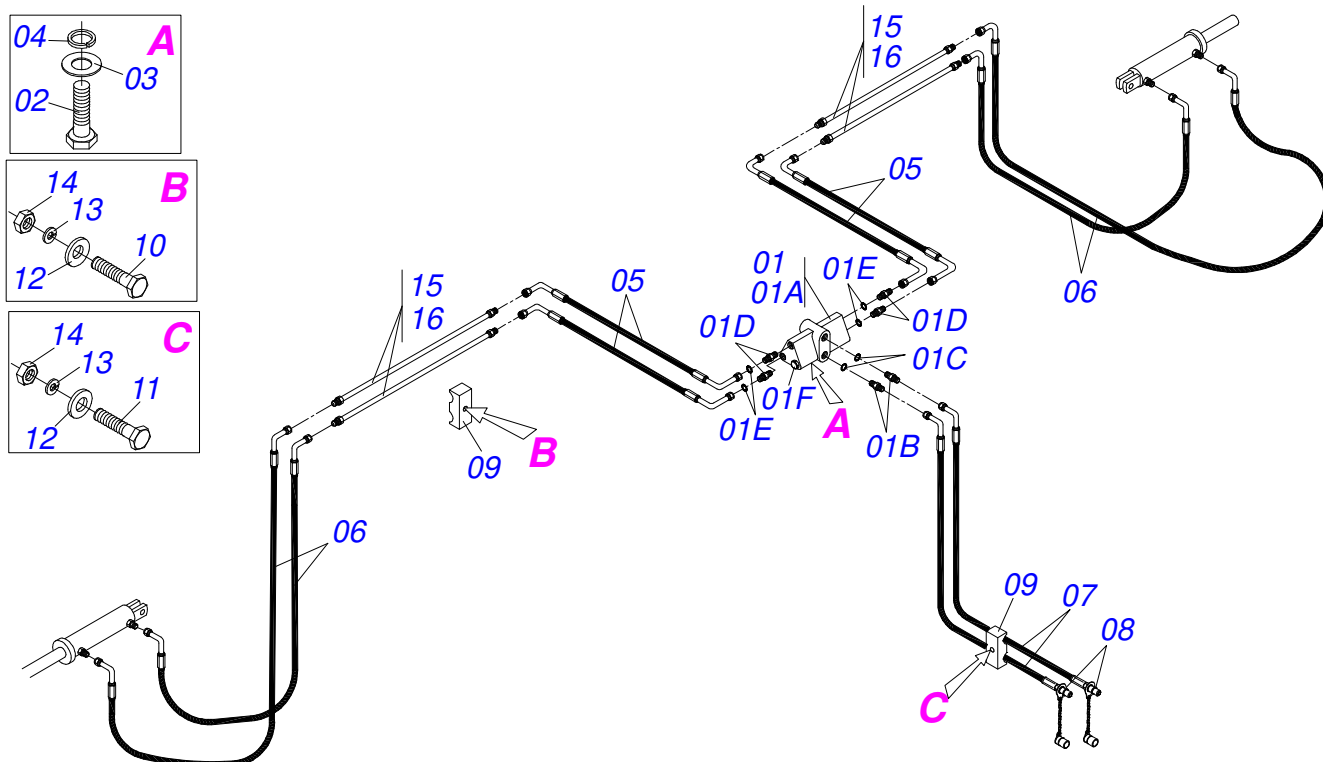

Item	Código	Descrição	Ver Pág.	07 09 LINHAS
01	0501054649	VALVULA SEQUENCIAL HBM	33	01 01
01A	0503060132	VALVULA SEQUENCIAL VDFS-002 T AC		01 01
01B	0501010617	NIPLE 3/4 NF X 3/4 NF SEXTAVADO 7/8 X 44		02 02
01C	0503010190	ANEL O RING 2-114 N 3006-9B		02 02
01D	0501012109	NIPLE R 3/4NF X R9/16NF (SEXTAVADO 1X38)		04 04
01E	0503011036	ANEL O RING 2-111 N 3006-9B		06 06
01F	0531019339	TAMPAO 9/16 UNF X 12		02 02
02	0503010371	PARAFUSO 5/16 UNC X 1 C S G.5 ZN		02 02
03	0501010694	ARRUELA LISA 8,50 X 18 X 1,50 ZN		02 02
04	0503010179	ARRUELA PRESSAO 5/16 ZN 1K01528		02 02
05	0501080687	MANGUEIRA 3/8 X 1150 TC-TC 180G		04 04
06	0501080793	MANG 3/8 X 1500 TC-TC 180G		04 04
07	0501080878	MANGUEIRA 3/8 X 4212 TC-TM		02 02
08	0501053834	MACHO ENGATE RAPIDO 1/2 NPT		02 02
09	0502010477	CORPO SUPORTE PRESILHA		04 04
10	0501010096	PARAFUSO 3/8 UNC X 2 C S G.2 ZN		02 02
11	0503011268	PARAFUSO 3/8 UNC X 2.1/2 C S G.5 ZN		02 02
12	0501010984	ARRUELA LISA 10,50 X 27 X 3,00 ZN		04 04
13	0503010025	ARRUELA PRESSAO 3/8 ZN 1K01527		04 04
14	0503010026	PORCA SEXTAVADA 3/8 UNC G.5 ZN		04 04
15	0521062404	DUTO OLEO 13 X 1720 COP CA 7		04 00
16	0521061340	DUTO OLEO 13 X 2220		00 04