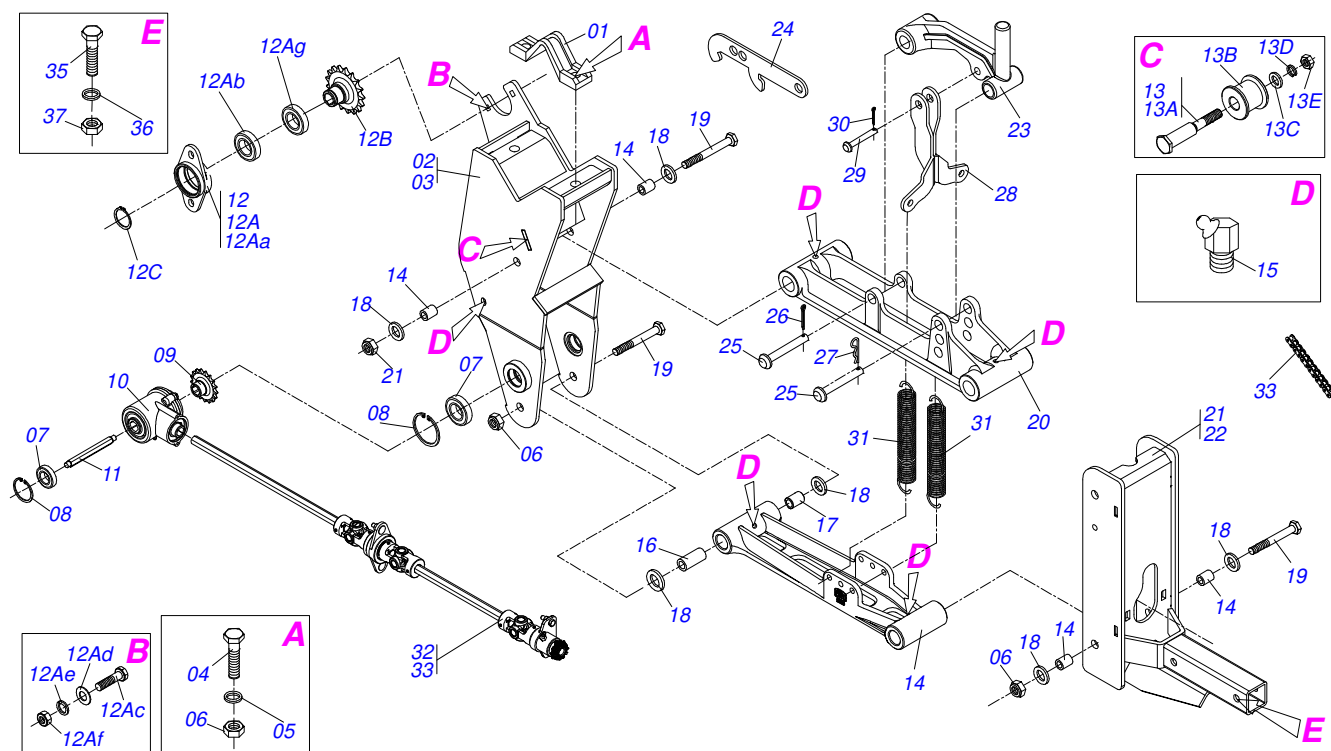

Item	Código	Descrição	Ver Pág.	LG. CT.APARTIR 10/2012
	0511052740	DIANTEIRA LINHA SEMENTE LONGA DIREITA		01 00
00A	0511052741	DIANTEIRA LINHA SEMENTE LONGA ESQUERDA		01 00
00B	0501059837	DIANTEIRA LINHA SEMENTE CURTA DIREITA SUPREMA		00 01
00C	0501059838	DIANTEIRA LINHA SEMENTE CURTA ESQUERDA SUPREMA		00 01
01	0502010175	FIXADOR ENGATE GUIA		02 02
02	0521061237	SUPT DIANT ESQ LINHA SEM PST4/ULTRA		01 01
03	0521061238	SUPT DIANT DIR LINHA SEM PST4/ULTRA		01 01
04	0501010163	PARAFUSO 5/8 UNC X 4.1/2 C S G.5 ZN		04 04
05	0501012140	ARRUELA LISA 16,50 X 40 X 4,00 ZN		04 04
06	0503012412	PORCA SEXTAVADA AUTOTRAVANTE MEC/TORQUE 5/8 UNC G.5 ZN		12 12
07	0503012882	ROLAMENTO 6202 2RS1		04 04
08	0503011945	ANEL RETENTOR PARA FURO 502035		04 04
09	0561017947	ENGR 17Z FURO SEXT 19,80/20,00		02 02
10	0511050073	CX TRANSM LINHA SEM COMPL S-0910	18	02 02
11	0561014904	EIXO TRANSMISSÃO CHASSI LINHA		02 02
12	0511050609	MANCAL COM ENGRENAGEM 17Z SEXTAVADO 5/8 COMPLETO		02 02
12A	0511050617	MANCAL DIANTEIRO LINHA SEMENTE		02 02
12Aa	0502011697	MANCAL CAIXA CAMBIO		02 02
12Ab	0503011105	ANEL RETENTOR PARA FURO 502047		06 06
12Ac	0503011953	PARAFUSO 5/16 UNC X 1 CAPQ G.2 ZN		04 04
12Ad	0501010694	ARRUELA LISA 8,50 X 18 X 1,50 ZN		04 04
12Ae	0503010179	ARRUELA PRESSAO 5/16 ZN 1K01528		04 04
12Af	0503010337	PORCA SEXTAVADA 5/16 UNC G.5 ZN		04 04
12Ag	0503011410	ROLAMENTO 6005 2RS1		02 02
12B	0561017909	ENGR 17Z FURO SEXT 16,40/16,50		02 02
12C	0503010406	ANEL RETENTOR PARA EIXO 501025		02 02
13	0511050610	ESTICADOR CORRENTE DIANTEIRA LINHA SEMENTE COMPLETA		02 02