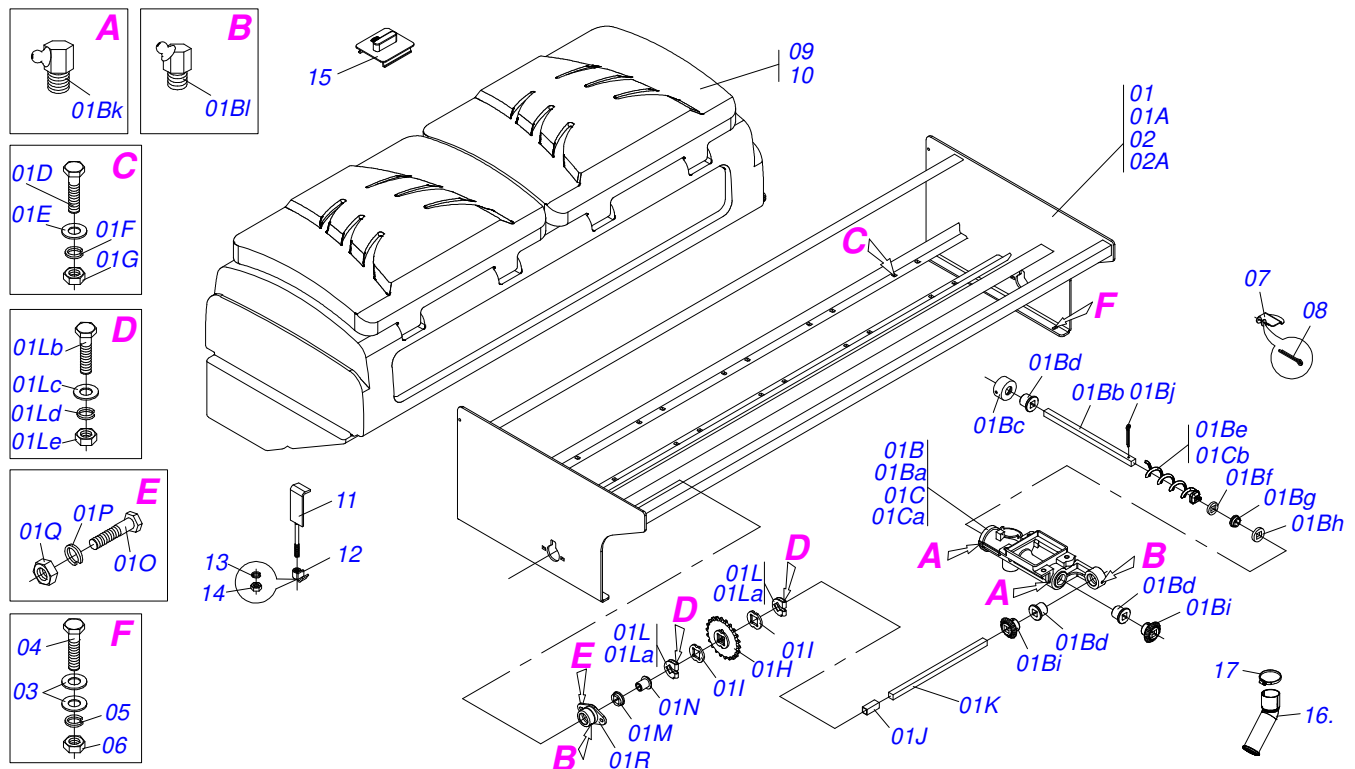

Item	Código	Descrição	Ver Pág.	DIR.ESQ.07 LINHAS
01	0511051077	SUPORTE DIREITO CAIXA ADUBO COM DISTRIBUIDOR	01	00
01.	0511051078	SUPORTE ESQUERDO CAIXA ADUBO COM DISTRIBUIDOR	00	01
01A	0521062410	SUPORTE SILO DIREITO	01	00
01A.	0521062412	SUPORTE SILO ESQUERDO	00	01
01B	0511051558	DISTRIBUIDOR ADUBO LATERAL ESQUERDO - PASSO 2"	02	02
01Ba	0501110682	DISTRIBUIDOR ADUBO COM SAIDA LATERAL ESQUERDA	02	02
01Bb	0501019851	EIXO DISTRIBUIDOR ADUBO	04	04
01Bc	0521010309	LUVA INTERNA 38,70 X 52 X 30 COM FURO	04	04
01Bd	0503030275	MANCAL AGRICOLA FURO QUADRADO 19,40/19,60 X 37	08	08
01Be	0503031164	CONDUTOR HELICOIDAL 224 X 5/16 P.2 DIREITA	02	02
01Bf	0511017137	ARRUELA LISA QUADRADA 20 X 45 X 4,75	04	04
01Bg	0503030303	ARRUELA APOIO	04	04
01Bh	0501013774	SUPLEMENTO VEDACAO	04	04
01Bi	0502011412	ENGRENAGEM CONICA 18Z COM FURO	04	04
01Bj	0503010523	CONTRAPINO 1/4 X 2 1G13201	04	04
01Bk	0503011962	GRAXEIRA 1890-20	09	09
01Bl	0503010003	GRAXEIRA 1845 3/8	04	04
01C	0511051535	DISTRIBUIDOR ADUBO LATERAL DIREITO - PASSO 2"	02	02
01Ca	0501110676	DISTRIBUIDOR ADUBO COM SAIDA LATERAL DIREITA	02	02
01Cb	0503031165	CONDUTOR HELICOIDAL 224 X 5/16 P.2 ESQUERDO	02	02
01D	0503010751	PARAFUSO 3/8 UNC X 1.1/4 CS G.5 ZN	16	16
01E	0501010984	ARRUELA LISA 10,50 X 27 X 3,00 ZN	16	16
01F	0503011443	ARRUELA PRESSAO 3/8 SA	16	16
01G	0503010026	PORCA SEXTAVADA 3/8 UNC G.5 ZN	16	16
01H	0511061759	ENGRENAGEM 22Z P.1/2 F.Q.	01	01
01I	0521014167	TRAVA CONE	02	02
01J	0551018055	LUVA QUADRADO 22,65 X 60	02	02