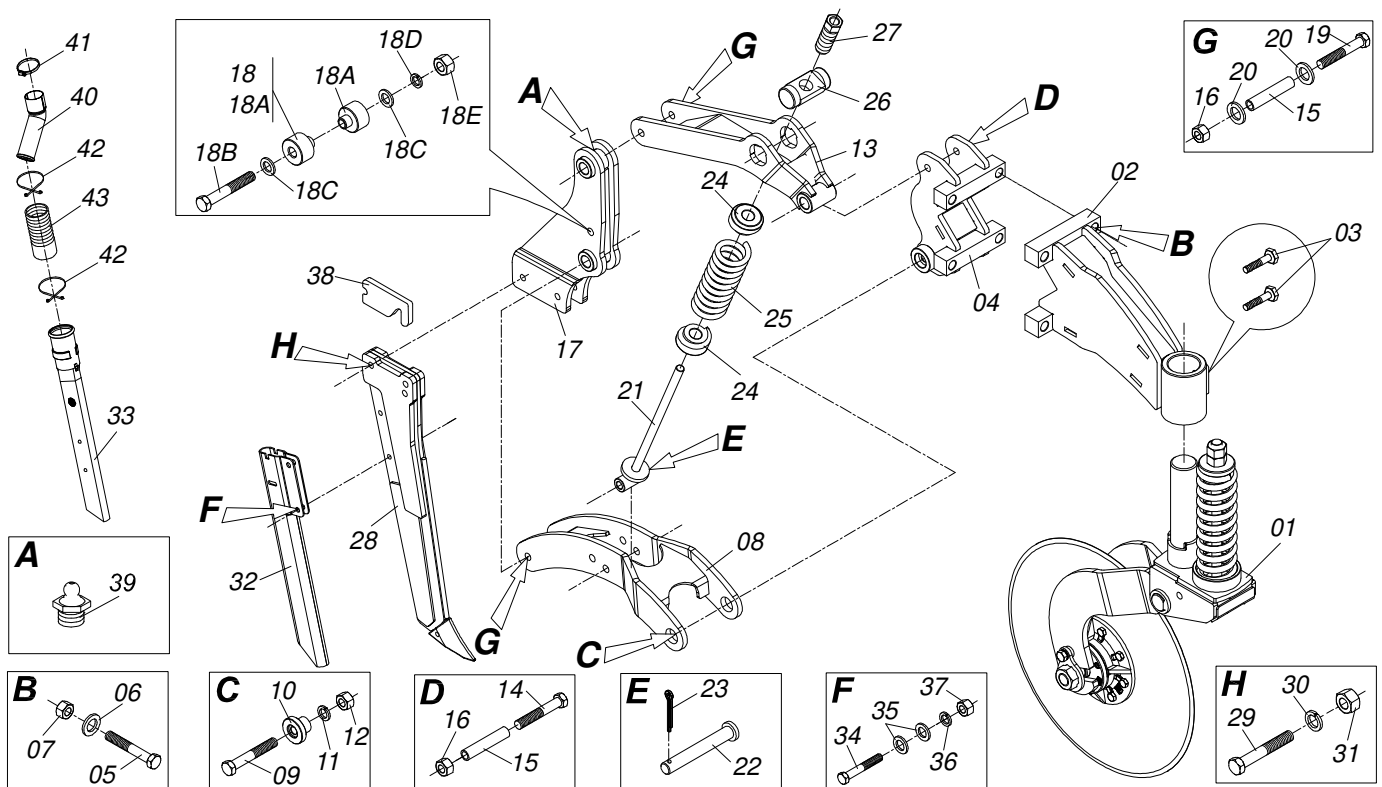

Item	Código	Descrição	Ver Pág.	QT. 07/09LINHAS
00	0501059660	LINHA ADB CT SEMI MONT COP-CA		01
01	0511048339	DISCO CORTE 24" COMPLETO	28	01
02	0521061326	SUPORTE EIXO DISCO CORTE (LINHA CURTA)		01
03	0511016156	PARAFUSO 5/8 UNC X1.1/2 CS PC G.5 ZN		02
04	0521061407	SUPORTE LINHA ADUBO CURTA		01
05	0503011084	PARAFUSO 3/4 UNC X 5 C S G.5 ZN		04
06	0511017305	ARRUELA LISA 19,50 X 35 X 3,00 ZN		04
07	0503011075	PORCA SEXTAVADA AUTOTRAVANTE COM NYLON 3/4 UNC ALTA G.5 ZN		04
08	0511065857	SUPT INF LINHA ADUBO COP-CE		01
09	0503010233	PARAFUSO 5/8 UNC X 2.1/2 C S G.5 ZN		02
10	0531019990	LUVA ARTICULACAO BRACO DE CORTE		02
11	0503010027	ARRUELA PRESSAO 5/8 ZN 1K01574		02
12	0503010013	PORCA SEXTAVADA 5/8 UNC G.5 ZN		02
13	0511063862	SUPORTE SUPERIOR LINHA DE ADUBO		01
14	0501010452	PARAFUSO 5/8 UNC X 5 C S G.5 ZN		01
15	0531016207	LUVA 16,50 X 25,57 X 72,3 COP S0402		03
16	0503012412	PORCA SEXTAVADA AUTOTRAVANTE MEC/TORQUE 5/8 UNC G.5 ZN		03
17	0511065837	SUPORTE TRASEIRO LINHA ADUBO		01
18	0501059640	CONJUNTO BATEDOR LINHA ADUBO		01
18A	0561015611	LUVA BATEDOR LINHA ADUBO		02
18B	0503011123	PARAFUSO 3/8 UNC X 4.1/2 C S G.5 ZN		01
18C	0501010984	ARRUELA LISA 10,50 X 27 X 3,00 ZN		02
18D	0503010025	ARRUELA PRESSAO 3/8 ZN 1K01527		01
18E	0503010026	PORCA SEXTAVADA 3/8 UNC G.5 ZN		01
19	0501010452	PARAFUSO 5/8 UNC X 5 C S G.5 ZN		02
20	0531016031	ARRUELA LISA 16,50 X 49 X 0,50 ZN		04
21	0511061796	GUIA MOLA LINHA ADB COP		01
22	0521016057	EIXO JUNCAO 15,88 X 113		01
23	0503010257	CONTRAPINO 1/8 X 1 SA 1G13310		01
24	1902020393	APOIO SUPERIOR MOLA		02