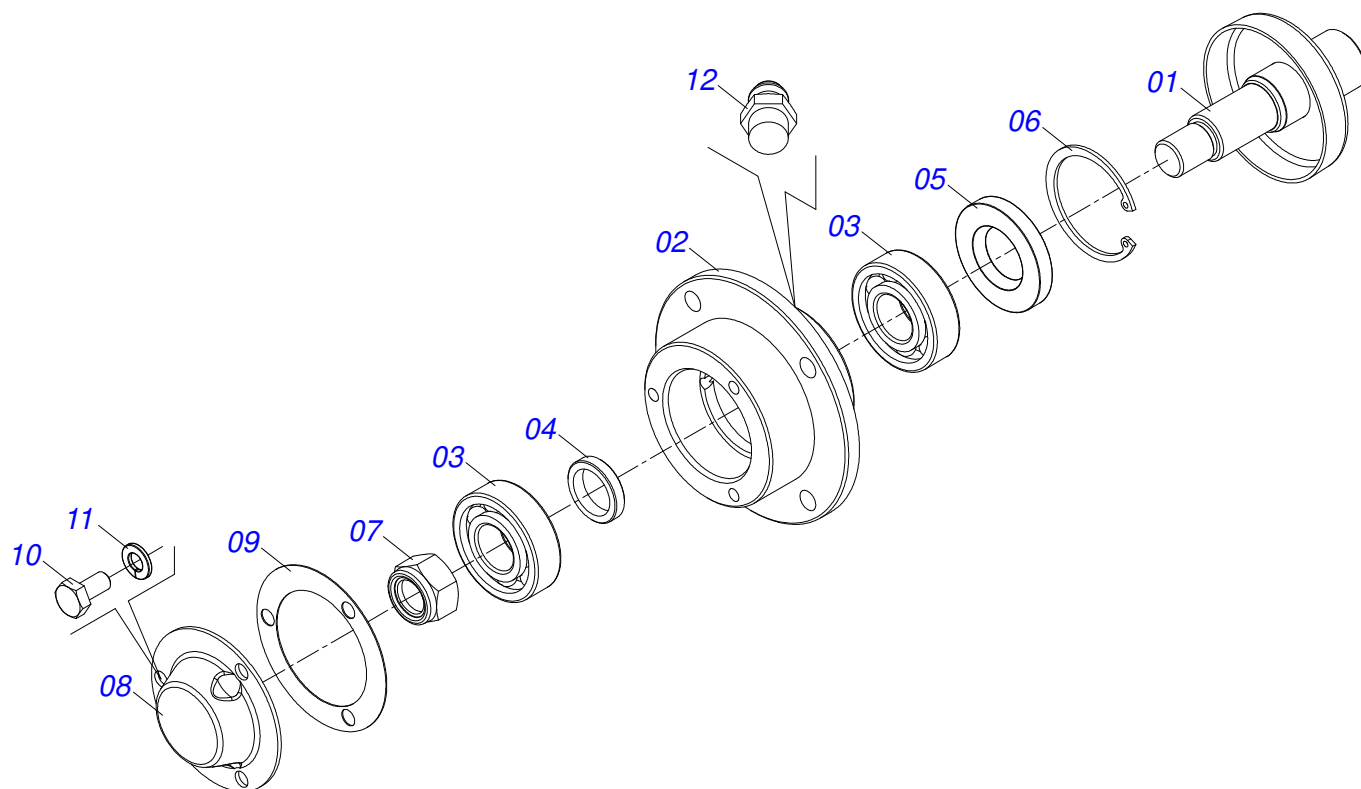

Item	Código	Descrição	Ver Pág.	QT
01	0511060927	EIXO DO REGULADOR DE PROFUNDIDADE COM PORTA PO		01
02	0502011907	CAIXA RODA PROFUNDIDADE		01
03	0503010269	ROLAMENTO 6204		02
04	0501013636	LUVA ESPACADORA		01
05	0503010689	RETENTOR 00763-BR		01
06	0503011105	ANEL RETENTOR PARA FURO 502047		01
07	0503010878	PORCA SEXTAVADA AUTOTRAVANTE COM NYLON 5/8 UNF BAIXA G.5 ZN		01
08	0521019178	TAMPA DE PROTEÇÃO DO DDD ZN		01
09	0503030757	JUNTA VEDACAO 71,50 X 50 X 0,50		01
10	0503014729	PARAFUSO 1/4 UNF X 1/2 C S G.5 ZN		03
11	0503011441	ARRUELA PRESSAO 1/4 SA		03
12	0503010691	GRAXEIRA 1/4 NF		01