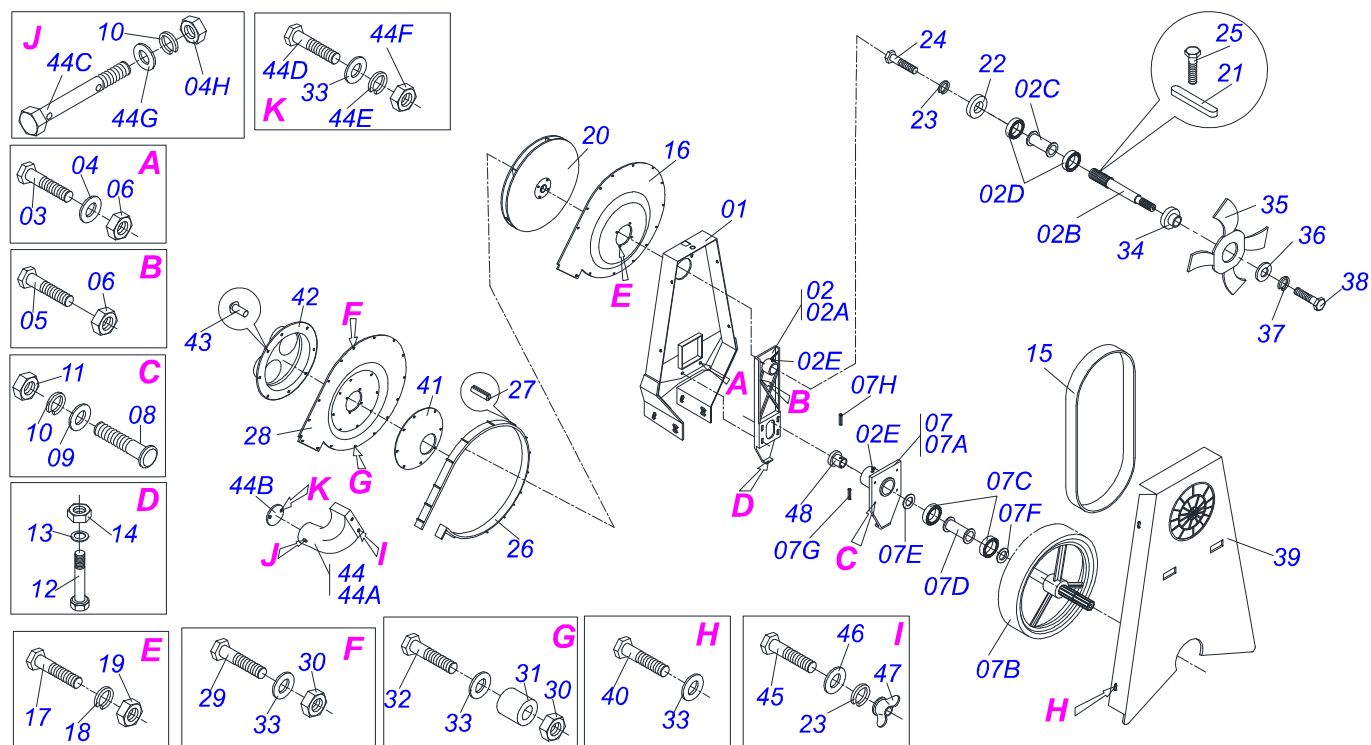

Item	Código	Descrição	Ver Pág.	QT
01	0511061094	SUPORTE TURBINA		01
02	0501053716	MANCAL COMPLETO VENTONHA MAIOR		01
02A	0502012016	SUPORTE ESTICADOR CORREIA		01
02B	0503012778	EIXO VENTONHA MAIOR COP SUPREMA		01
02C	0531010881	LUVA SUPERIOR INTERMEDIARIA DOS ROLAMENTOS		01
02D	0503012689	ROLAMENTO 6306 DDU		02
02E	0503010325	VALVULA VCA-118 (RESPIRO)		03
03	0503010920	PARAFUSO 1/2 UNC X 1.1/2 C S G.5 ZN		02
04	0511017302	ARRUELA LISA 13,50 X 32,50 X 3,0 ZN		02
05	0503010395	PARAFUSO 1/2 UNC X 1.1/4 CSRT G.5 ZN		02
06	0503011336	PORCA SEXTAVADA AUTOTRAVANTE MEC/TORQUE 1/2 UNC G.5 ZN		04
07	0501053886	POLIA COMPLETO TURBINA GIRO LIVRE		01
07A	0502012020	CX MANCAL POLIA COP SUPR		01
07B	0501053888	POLIA C/EIXO TURB GIRO LIVR COP SUP		01
07C	0503011081	ROLAMENTO 6207 2RS1		02
07D	0531014518	LUVA INF INTERM ROL COP SUPR		01
07E	0531014519	ARRUELA LISA 35,10 X 50,80 X 7,50 ZN		01
07F	0531014527	ARRUELA LISA 35,10 X 50 X 3,00 ZN		01
07G	0503010301	PINO ELASTICO 701191 8 X 45		01
07H	0503011855	PINO ELASTICO 701143 5 X 45		01
08	0501011194	PARAFUSO 1/2 BSW X 1.3/4 CAPQ G.2 ZN		04
09	0521018517	ARRUELA LISA 13,50 X 32,50 X 4,75 ZN		04
10	0503010019	ARRUELA PRESSAO 1/2 ZN 1K01556		05
11	0503010020	PORCA 1/2 BSW 12FPP ALTA ZN 1K03768		04
12	0503013030	PARAFUSO 5/8 UNC X 3.1/4 CSRT G.5 ZN		01
13	0501012140	ARRUELA LISA 16,50 X 40 X 4,00 ZN		01
14	0503010013	PORCA SEXTAVADA 5/8 UNC G.5 ZN		01
15	0503012780	CORREIA TURBINA MAIOR BLTS30 PJ1549		01
16	0531017194	TAMPA DIANTEIRA COP SUPREMA		01
17	0503010751	PARAFUSO 3/8 UNC X 1.1/4 CS G.5 ZN		04