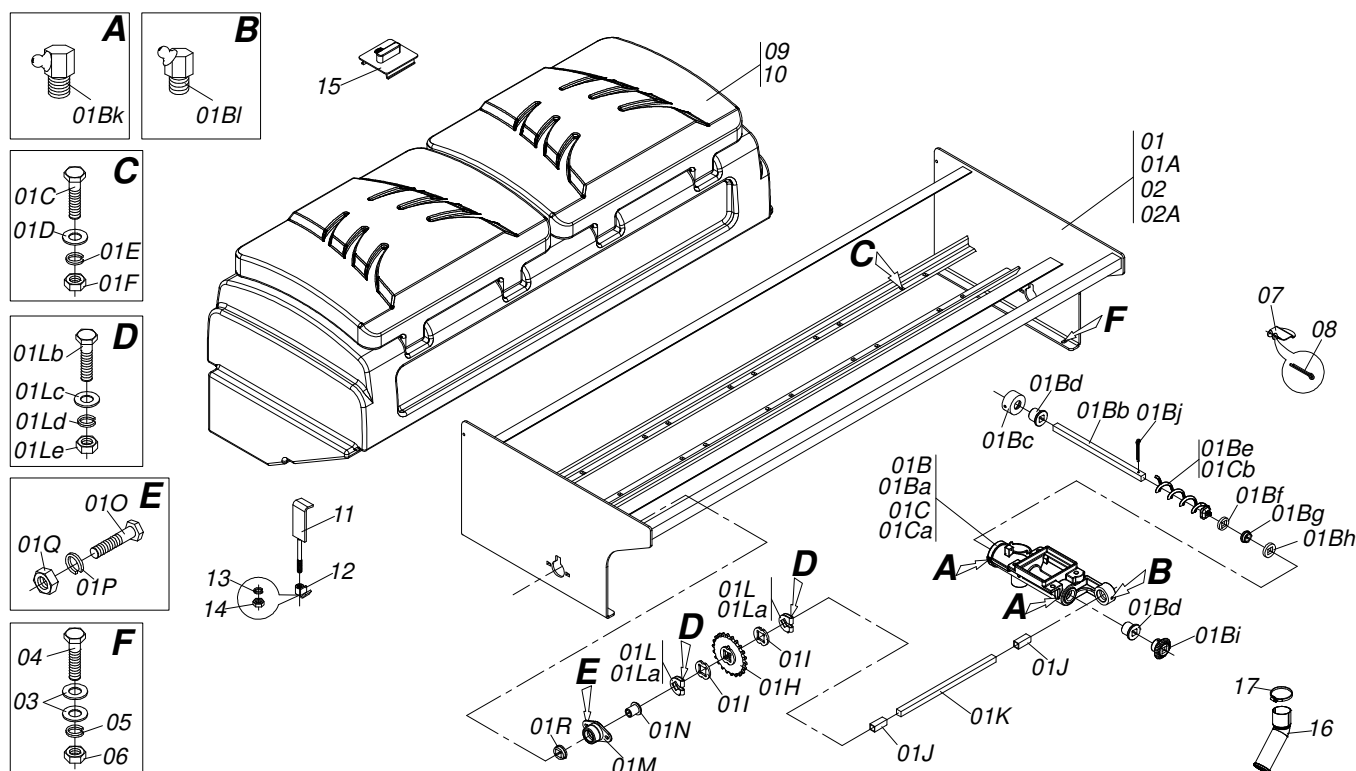

Item	Código	Descrição	Ver Pág.	DIR.ESQ.09 LINHAS
01	0501059656	SUPORTE DIREITO CAIXA ADUBO COM DISTRIBUIDOR	01	00
01.	0501059657	SUPORTE ESQUERDO CAIXA ADUBO COM DISTRIBUIDOR	00	01
01A	0521061324	SUPORTE SILO DIREITO	01	00
01A.	0521061325	SUPORTE SILO ESQUERDO	00	01
01B	0511051558	DISTRIBUIDOR ADUBO LATERAL ESQUERDO - PASSO 2"	02	03
01Ba	0501110682	DISTRIBUIDOR ADUBO COM SAIDA LATERAL ESQUERDA	03	02
01Bb	0501019851	EIXO DISTRIBUIDOR ADUBO	05	05
01Bc	0521010309	LUVA INTERNA 38,70 X 52 X 30 COM FURO	05	05
01Bd	0503030275	MANCAL AGRICOLA FURO QUADRADO 19,40/19,60 X 37	10	10
01Be	0503031164	CONDUTOR HELICOIDAL 224 X 5/16 P.2 DIREITA	02	03
01Bf	0511017137	ARRUELA LISA QUADRADA 20 X 45 X 4,75	05	05
01Bg	0503030303	ARRUELA APOIO	05	05
01Bh	0501013774	SUPLEMENTO VEDACAO	05	05
01Bi	0502011412	ENGRENAGEM CONICA 18Z COM FURO	05	05
01Bj	0503010523	CONTRAPINO 1/4 X 2 1G13201	05	05
01Bk	0503011962	GRAXEIRA 1890-20	10	10
01Bl	0503010003	GRAXEIRA 1845 3/8	05	05
01C	0511051535	DISTRIBUIDOR ADUBO LATERAL DIREITO - PASSO 2"	03	02
01Ca	0501110676	DISTRIBUIDOR ADUBO COM SAIDA LATERAL DIREITA	03	02
01Cb	0503031165	CONDUTOR HELICOIDAL 224 X 5/16 P.2 ESQUERDO	03	02
01D	0503010751	PARAFUSO 3/8 UNC X 1.1/4 CS G.5 ZN	20	20
01E	0501010984	ARRUELA LISA 10,50 X 27 X 3,00 ZN	20	20
01F	0503011443	ARRUELA PRESSAO 3/8 SA	20	20
01G	0503010026	PORCA SEXTAVADA 3/8 UNC G.5 ZN	20	20
01H	0511061759	ENGRENAGEM 22Z P.1/2 F.Q.	01	01
01I	0521014167	TRAVA CONE	02	02
01J	0551018055	LUVA QUADRADO 22,65 X 60	02	02