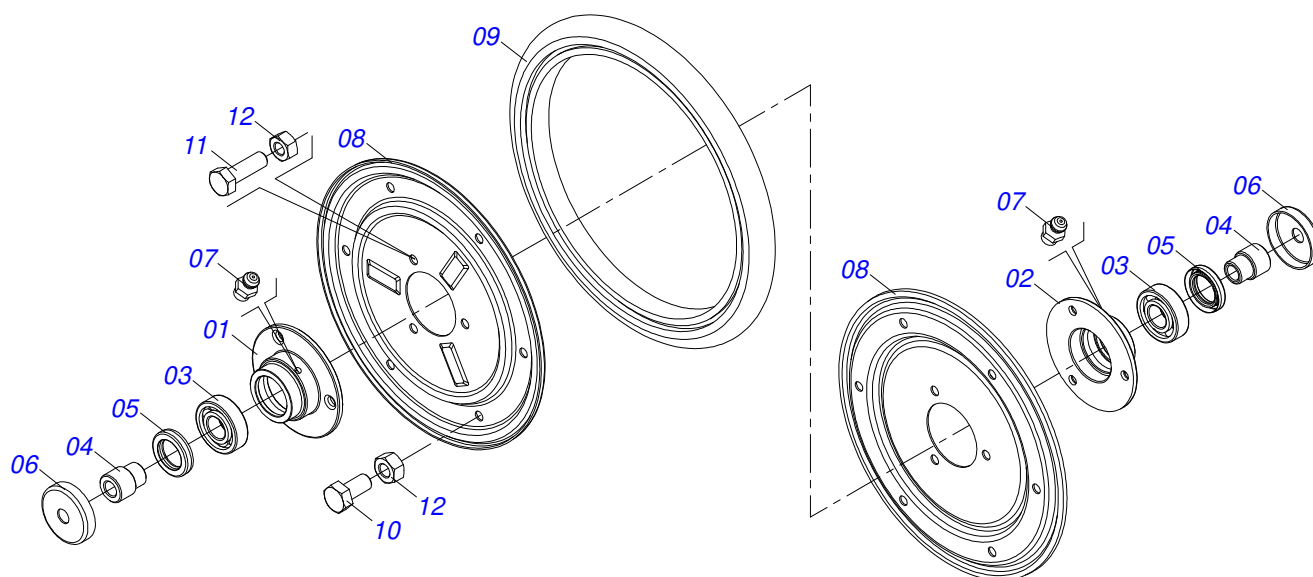

Item	Código	Descrição	Ver Pág.	QT
01	0502011919	CAIXA MAIOR RODA COMPACTADORA		01
02	0502011877	CAIXA MENOR RODA COMPACTADORA		01
03	0503010269	ROLAMENTO 6204		02
04	0521018922	EIXO PASSANTE MENOR RODA COMPACTADORA		02
05	0503012734	RETENTOR 01556 BR		02
06	0521018921	PORTA PO 49 X 13,10 X 11 ZN		02
07	0503010691	GRAXEIRA 1/4 NF		01
08	0521018928	SEMI ARO RODA COMPACTADORA ACTIVA		02
09	0503031421	BANDA COMPACTADORA 295 X 25		01
10	0503010011	PARAFUSO 5/16 UNC X 1/2 C S G.2 ZN		06
11	0503010358	PARAFUSO 5/16 UNC X 7/8 C S G.5 ZN		03
12	0503013816	PORCA SEXTAVADO AUTOTRAVANTE MEC/TORQUE 5/16 UNC G.5 ZN		03