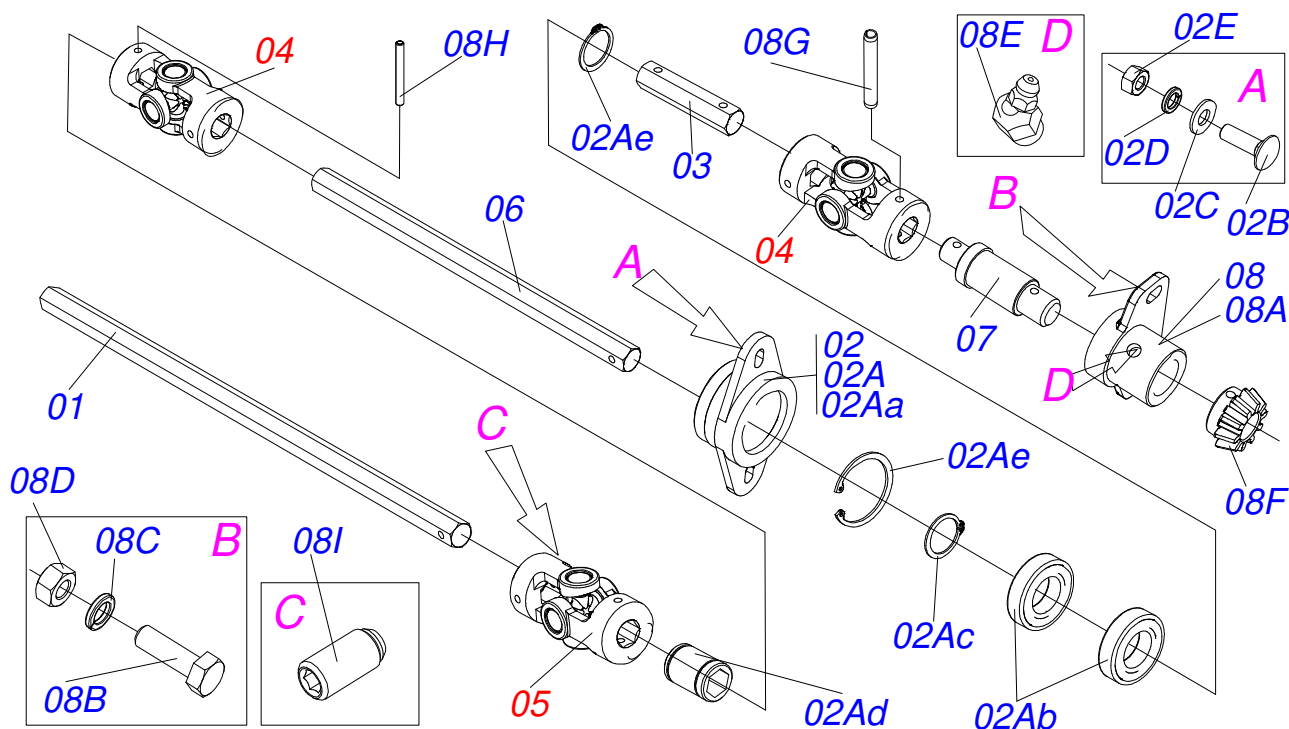

Item	Código	Descrição	Ver Pág.	CT.USADO APARTIR 10/2012
00	0511052716	CONJ SUBS CABO ACO P/CARD CT COP CA	16	01
01	0571012411	EIXO SEXTAVADO 5/8 X 280		01
02	0511050611	MANCAL EIXO SEXTAVADO 5/8 COMPLETO		01
02A	0501059363	MANCAL EIXO SEXTAVADO 5/8		01
02Aa	0502011971	CAIXA MANCAL ROLO DUPLO		01
02Ab	0503011410	ROLAMENTO 6005 2RS1		02
02Ac	0503011105	ANEL RETENTOR PARA FURO 502047		01
02Ad	0561014911	LUVA GUIA EIXO SEXTAVADO 5/8		01
02Ae	0503010406	ANEL RETENTOR PARA EIXO 501025		02
02B	0503011953	PARAFUSO 5/16 UNC X 1 CAPQ G.2 ZN		02
02C	0501010694	ARRUELA LISA 8,50 X 18 X 1,50 ZN		02
02D	0503010179	ARRUELA PRESSAO 5/16 ZN 1K01528		02
02E	0503010337	PORCA SEXTAVADA 5/16 UNC G.5 ZN		02
03	0551017540	EIXO SEXTAVADO 5/8 X 73		01
04	0501056296	JUNTA UNIVERSAL SEXTAVADO 16 X SEXTAVADO 16 PAN		02
05	0561014778	JUNTA UNIVERSAL SEXTAVADO 16X16 COM FURO		01
06	0571012412	EIXO SEXTAVADO 5/8 X 335		01
07	0571012413	PONTEIRA TRANSMISSÃO CARDAN		01
08	0511052391	MANCAL C/EIXO DISTR PNEUM COMPLETO		01
08A	0571012291	MANCAL ALOJAMENTO PONTEIRA PHT4 SUP		01
08B	0503010371	PARAFUSO 5/16 UNC X 1 C S G.5 ZN		02
08C	0503010179	ARRUELA PRESSAO 5/16 ZN 1K01528		02
08D	0503010337	PORCA SEXTAVADA 5/16 UNC G.5 ZN		02
08E	0503010003	GRAXEIRA 1845 3/8		01
08F	0502012648	ENGRENAGEM CONICA 10Z (CABO ACO)		01
08G	0503015356	PINO ELASTICO 701141 5 X 36		01
08H	0503011855	PINO ELASTICO 701143 5 X 45		01
08I	0503013958	PARAFUSO 1/4 UNC X 1/2 SCS		02