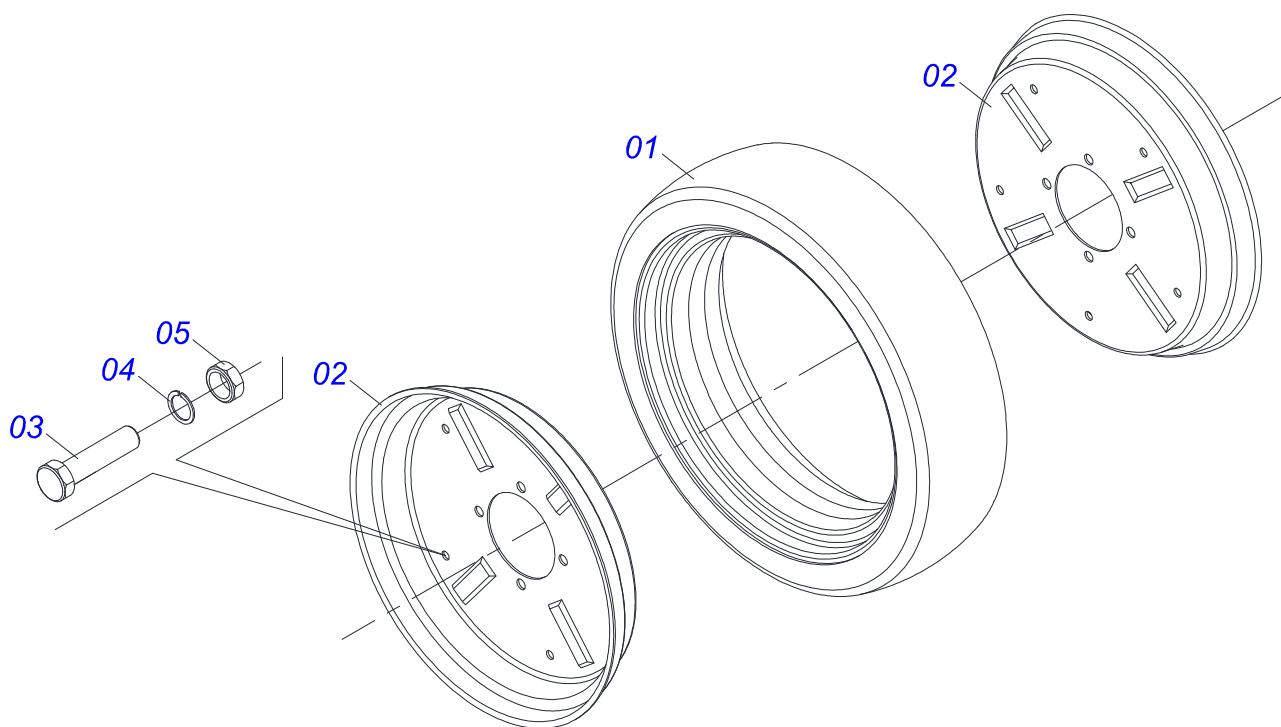

Item	Código	Descrição	Ver Pág.	QT
01	0503030551	BANDA DE PROFUNDIDADE 350X93		01
02	0521010832	FLANGE ARO		02
03	0503010298	PARAFUSO 1/4 UNC X 1/2 C S G.2 1K04021 ZN		05
04	0503010143	ARRUELA PRESSAO 1/4 ZN 1K01518		05
05	0503010144	PORCA SEXTAVADA 1/4 UNC G.5 ZN		05