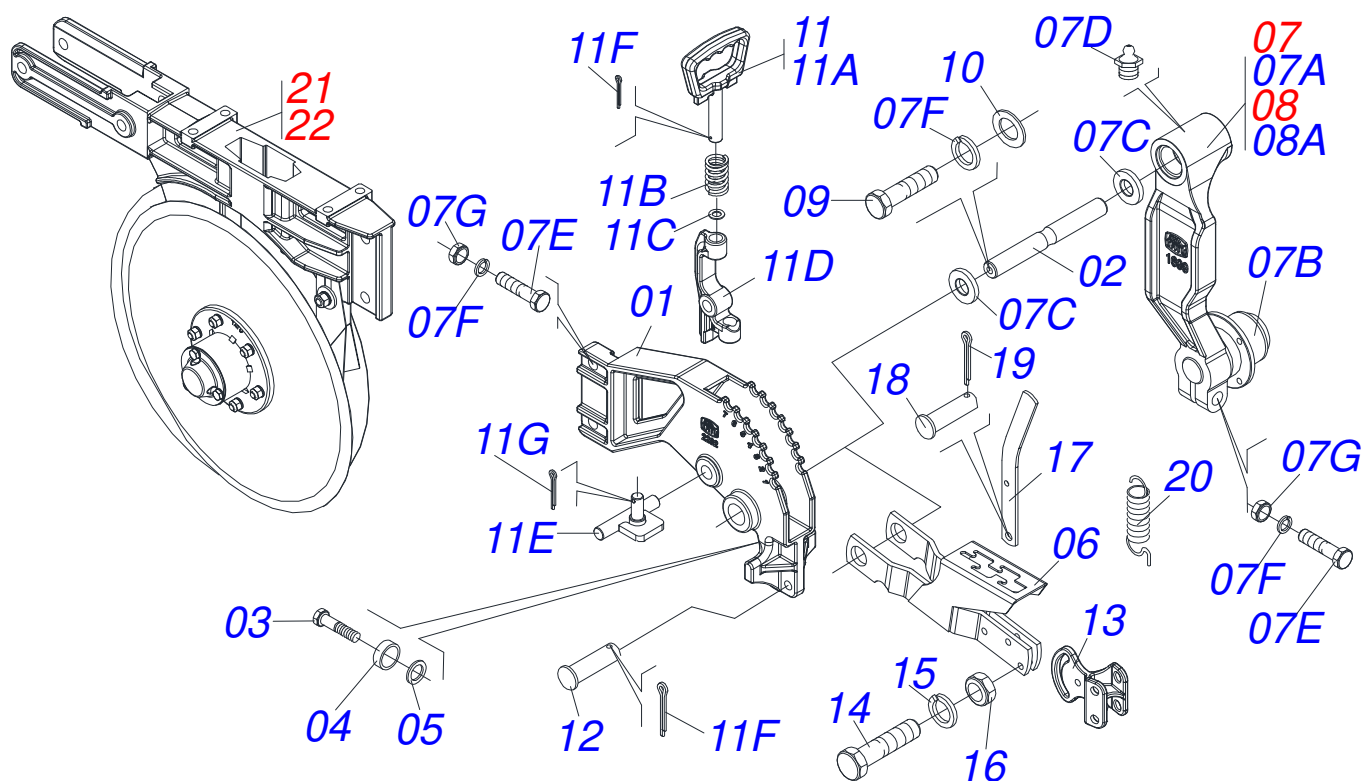

Item	Código	Descrição	Ver Pág.
00	0511051447	CONTROLE PROFUNDIDADE SEMI MONTADA	01
01	0502012282	SUPORTE CONTROLE PROFUNDIDADE	01
02	0531010765	EIXO RODA PROFUNDIDADE	01
03	0503010256	PARAFUSO 3/8 UNC X 3/4 C S G.2 ZN	01
04	0521010480	LUVA DE ARTICULAÇÃO 25,65X31,75X9,5	02
05	0511015346	ARRUELA LISA 26 X 41,50 X 1,50 ZN	04
06	0511069633	REGD RODA COMPACT PST4	01
07	0501058576	BRACO DIREITO RODA PROFUNDIDADE COM CUBO	01
07A	0502012553	BRACO DIR RODA PROF PST3	01
07B	0501052627	CAIXA RODA PROFUNDIDADE COMPLETA	25
07C	0503015021	RETENTOR 6871-GA	02
07D	0503010002	GRAXEIRA 1800	01
07E	0503010740	PARAFUSO 1/2 UNC X 2 CS G.5 ZN	02
07F	0503011440	ARRUELA PRESSAO 1/2 SA	04
07G	0503010060	PORCA SEXTAVADA 1/2 UNC G.5 ZN	02
08	0501058577	BRACO ESQUERDO RODA PROFUNDIDADE COM CUBO	01
08A	0502012552	BRACO ESQ RODA PROF PST3	01
09	0503010834	PARAFUSO 1/2 UNC X 1 C S G.5 ZN	02
10	0511017302	ARRUELA LISA 13,50 X 32,50 X 3,0 ZN	02
11	0501052297	REGULADOR RODA PROFUNDIDADE COMPLETO	01
11A	0502011689	MANIPULO CONTROLE DE PROFUNDIDADE COM FURO 1/8	01
11B	0503030975	MOLA COMPRESSAO 23,90 X 38 X 2,80	01
11C	0511015976	ARRUELA LISA 17 X 22 X 1,50 ZN	01
11D	0502011688	ALAVANCA CONTROLE DE PROFUNDIDADE SISTEMA SEMENTE	01
11E	0511060699	BATEDOR RODA PROFUNDIDADE	01
11F	0503010257	CONTRAPINO 1/8 X 1 SA 1G13310	02
11G	0503010071	CONTRAPINO 3/16 X 1	01
12	0521019093	EIXO ARTICULADO 16,3/16,4 X 70	01
13	0502012116	REGULADOR COMPACTADORA V	01