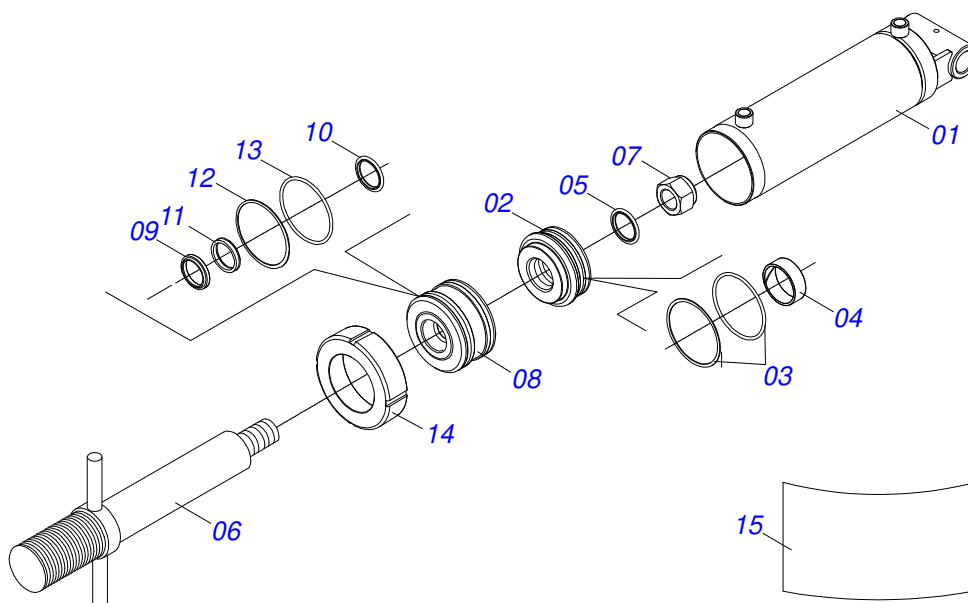

Item	Código	Descrição	Ver Pág.	07
01	0511064908	CAMISA 114,30 X 252,50		01
02	0502011221	EMBOLO 50,8 X 114,3		01
03	0503011890	GAXETA 3750-3750		02
04	0503011891	ANEL G.E.4.1/2X3X1/2 W2-4500-500		01
05	0503010345	ANEL O RING 2-218 N 3006-9B 1G04609		01
06	0511064909	EXTENSOR 50,80 X 365 COP FLEX		01
07	0503010817	PORCA SEXTAVADA AUTOTRAVANTE COM NYLON 1.1/4 UNF ALTA G.5 ZN		01
08	0502011220	SUPORTE ANEIS 50,8 X 114,3		01
09	0503010952	ANEL G.I.2 X3X1/2 W2-2250-500 PK		01
10	0503010991	GAXETA 1870-2000-375-B 1G17225		01
11	0503010039	ANEL RASPADOR D-2000 1G24231		01
12	0503011892	ANEL O RING 2-346 N 3006-9B 1G04629		01
13	0503011893	ANEL BACK-UP 8-346 1G31096		01
14	0502011222	TAMPA MOVEL 114,3		01
15	0501032513	JOGO REPARO COMPLETO CILINDRO 50,8 X 114,3		01