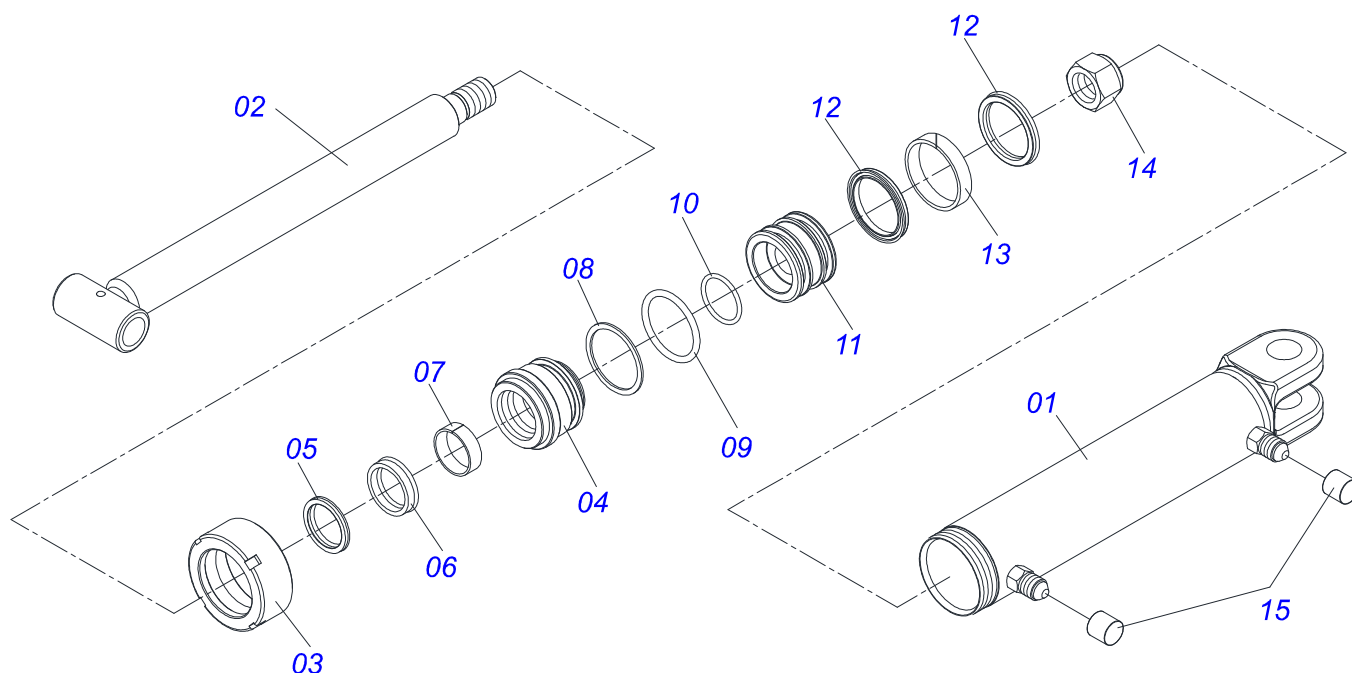

Item	Código	Descrição	Ver Pág.	QT
01	0511062810	CAMISA 63,50 X 383		01
02	0501065662	EXTENSOR CIL H 38,10 X 440		01
03	0502010471	TAMPA MOVEL 63,50		01
04	0502010780	SUORTE ANEIS 38,1 X 63,5		01
05	0503010163	ANEL RASPADOR D-1500		01
06	0503010989	GAXETA 1870-1500-375-B		01
07	0503010970	ANEL G.I.1.1/2X2X1/2 W1-1650-500 PK		01
08	0503011058	ANEL BACK-UP 8-330		01
09	0503010161	ANEL O RING 2-330 N 3006 9B 1G85179		01
10	0503010285	ANEL O RING 2-222 N 3006-9B 1G85090		01
11	0502010783	EMBOLO 38 X 63,50		01
12	0503010160	GAXETA 2500 2000		02
13	0503010973	ANEL G.E.2.1/2X3X1/2 W2-2500-500 PK		01
14	0503010063	PORCA SEXTAVADO AUTOTRAVANTE COM NYLON 1 UNS ALTA G.5 ZN		01
15	0503030384	PLUG CON N-001		02
16	0501032666	JOGO REPARO COMPLETO CILINDRO 38,10 X 63,50 1G112646		01