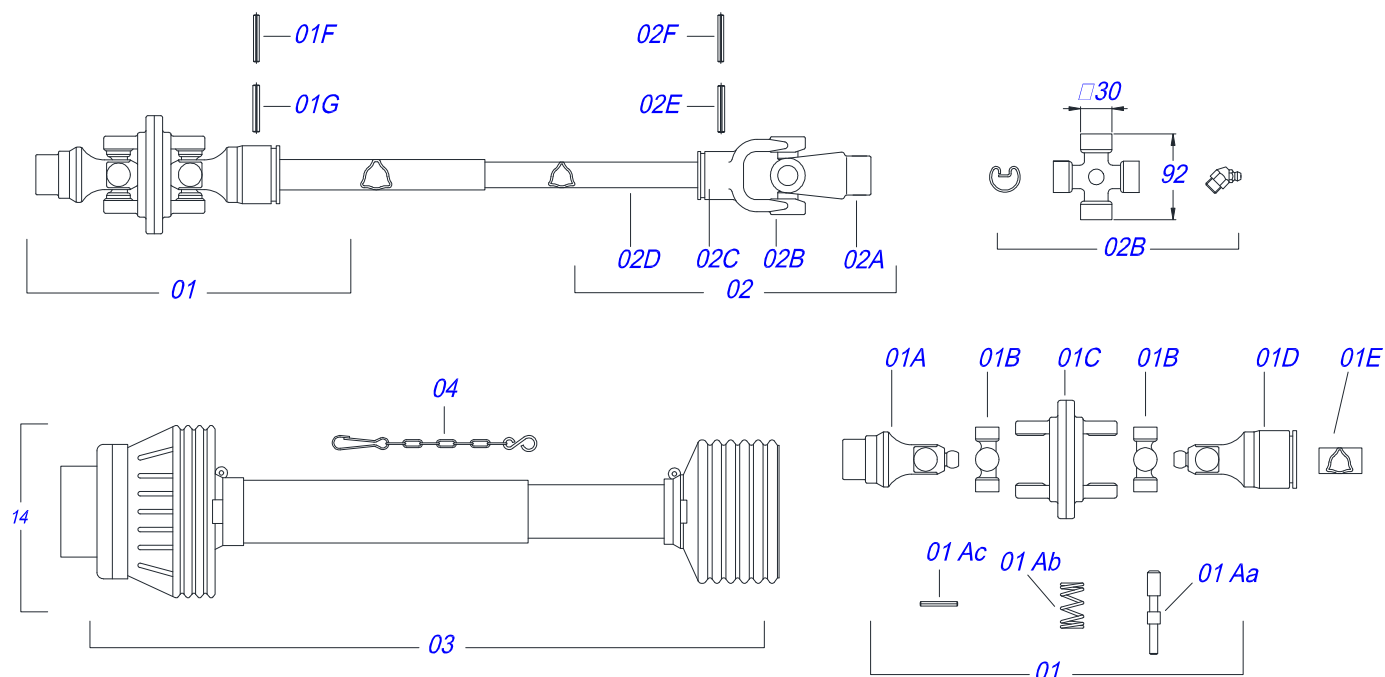

Item	Código	Descrição	Ver Pág.	QT
01	0501055638	JUNTA H C/LUVA FEMEA 700 CI2554/4PH		01
01A	0503012607	TERMINAL HOMOC TRATOR CCH8		01
01Aa	0521010638	EIXO JUNCAO ENGATE RAPIDO 13,20 X 83		01
01Ab	0503030518	MOLA COMPRIDA 13 X 25 X 1,2		01
01Ac	0503010140	CONTRAPINO 1/8 X 3/4		01
01B	0503012605	CRUZETA 102 X 96 X 30 CC-55H		02
01C	0503012606	CORPO CENTRAL CCH2		01
01D	0503012604	TERMINAL HOMOC LUVA FEMEA CCH51		01
01E	0503012618	LUVA TRIANGULO FEMEA 53,8X52,2X800 CI58		01
01F	0503010843	PINO ELASTICO 701226 10 X 85		01
01G	0503011878	PINO ELASTICO 701173 6 X 85		01
02	0501055639	JUNTA UNIV T3-60/T6-60 C/L MACH 700		01
02A	0503013132	TERMINAL CC292		01
02B	0503012096	CRUZETA CC103/1		01
02C	0503013187	TERMINAL CI252		01
02D	0503012619	LUVA TRIANGULO MACHO 45,5X44,6X800 CI59		01
02E	0503011069	PINO ELASTICO 701223 10 X 70		01
02F	0503011805	PINO ELASTICO 701170 6 X 70		01
03	0503013189	PROTECAO COMPLETO		01
04	0503012023	CORRENTE PARA PROTECAO JUNTA UNIVERSAL		01