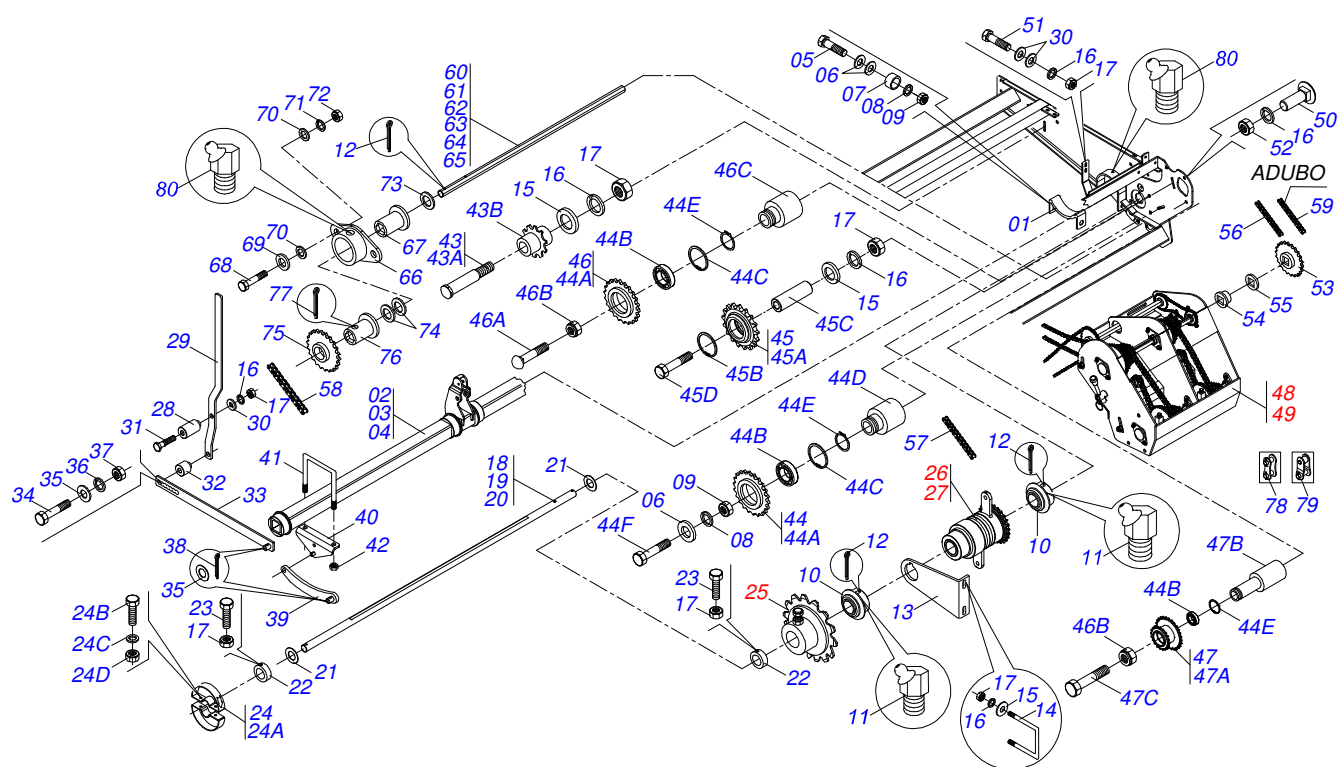

Item	Código	Descrição	Ver Pág.	07 09 11
01	0521013199	SEMI MANCAL INF ROD PST ACT		04 04 06
02	0511069724	EIXO ARTIC ROD 3220 PST4 7 S-1207		01 00 00
03	0511069682	EIXO ARTIC ROD 4020 PST4 9 S-1207		00 01 00
04	0511069717	EIXO ARTIC ROD 4820 PST4 11 S-1207		00 00 01
05	0503010899	PARAF 5/8 UNC X 2.1/4 C S G.5 ZN		08 08 12
06	0501012140	ARRUELA LISA 16,50 X 40 X 4,00 ZN		18 18 26
07	0531013922	LUVA 16 X 22 X 25 ULTRA SA		08 08 26
08	0503011445	ARRUELA PRESSAO 5/8 SA		10 10 14
09	0503010013	PORCA S. 5/8 UNC G.5 ZN		10 10 14
10	0501110639	MANCAL AGRICOLA EIXO MOTRIZ PST4		06 08 08
11	0503011099	GRAXEIRA 1845 1/4		06 08 08
12	0503010300	CONTRAPINO 5/32 X 1		06 08 08
13	0551019114	SUPT MANCAL EIXO MOTOR PST4		02 04 04
14	0521014021	PRENDEDOR 1/2 UNC X 115 X 137 ULTRA ZN		02 04 04
15	0511017302	ARRUELA LISA 13,50 X 32,50 X 3,0 ZN		08 12 12
16	0503010019	ARRUELA PRESSAO 1/2 ZN 1K01556		18 22 24
17	0503010060	PORCA S. 1/2 UNC G.5 ZN		16 20 22
18	0561016882	EIXO MOTOR 1535 PST4 7 S-0910		02 00 00
19	0561016881	EIXO MOTOR PST4 9/ULTRA FLEX 9 S910		00 02 00
20	0561016876	EIXO MOTOR PST4 11/ULTRA FL 11 S910		00 00 02
21	0501018466	ARRUELA LISA 35,50 X 50 X 1,50 ZN		04 04 04
22	0511015961	BUCHA TRAVA PHT		04 04 04
23	0503030679	PARAF 1/2 UNC X 1.1/4 CSPC G.5 ZN		04 04 04
24	0501052560	SINALIZADOR EIXO MOTOR COMPLETO		02 02 02
24A	0503031825	SINALIZADOR EIXO MOTOR PST3/ULT/COP		02 02 02
24B	0503010240	PARAF 5/16 UNC X 3/4 C S G.2 ZN		02 02 02
24C	0503010179	ARRUELA PRESSAO 5/16 ZN 1K01528		02 02 02
24D	0503010337	PORCA S. 5/16 UNC G.5 ZN		02 02 02
25	0511046744	ACIONAD TRANSM COMPL PST4 S-1207	9	02 04 04
26	0511047069	ACIONADOR TRANSMISSÃO LATERAL DIREITA		01 01 01
27	0511047070	ACIONADOR TRANSMISSÃO LATERAL ESQUERDA		01 01 01