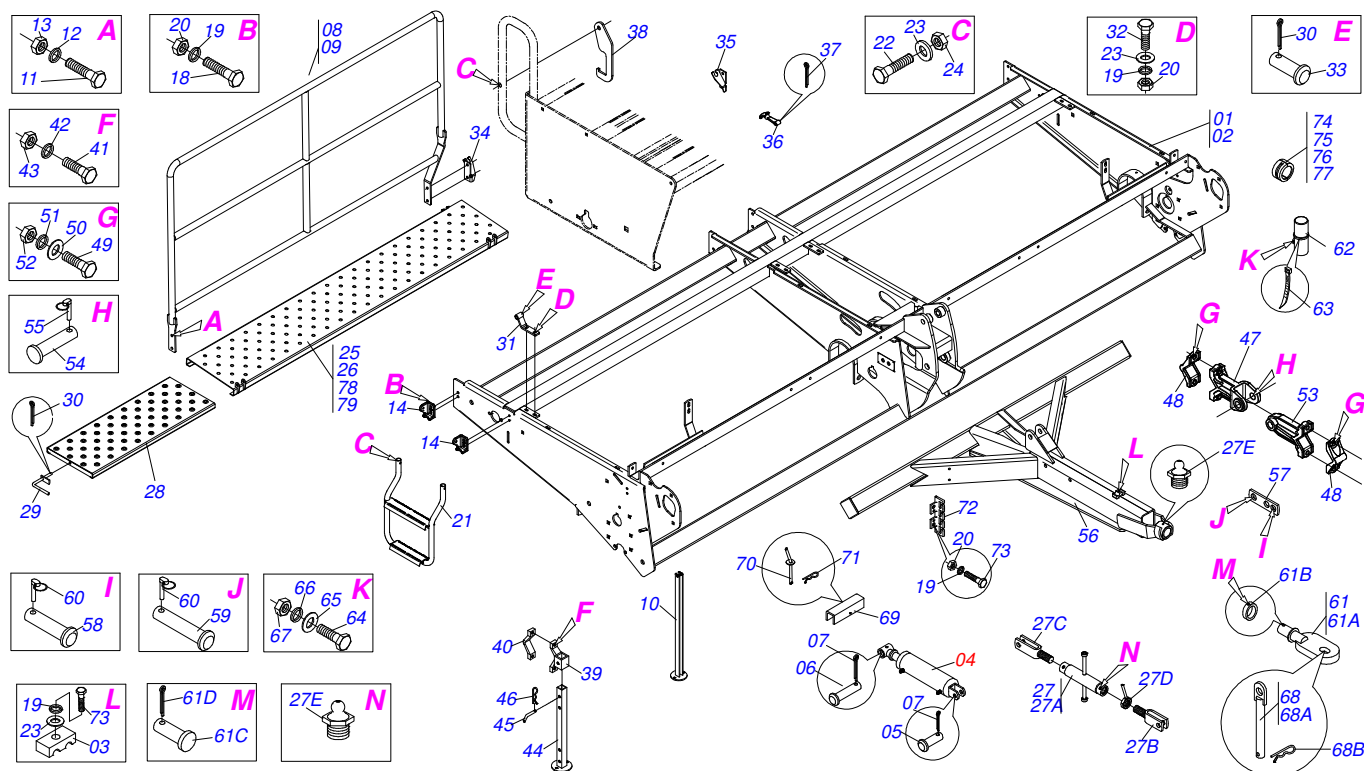

CATÁLOGO DE PEÇAS

PLANTADEIRAS

PST4

Código: 0501090931

Série: S-0211

Rev.: 01

Data Rev.: FEVEREIRO/2011

PEÇAS ORIGINAIS
TATU

PRODUTOS

Código	Descrição	
0111150385	PST4 11/11 D/H MH	S-0211
0111150384	PST4 9/9 D/H MH	S-0211

ATENÇÃO: IMPORTANTE

A MARCHESAN S/A RESERVA O DIREITO DE APERFEIÇOAR E/ OU ALTERAR AS CARACTERÍSTICAS TÉCNICAS DE SEUS PRODUTOS, SEM A OBRIGAÇÃO DE ASSIM PROCEDER COM OS JÁ COMERCIALIZADOS E SEM CONHECIMENTO PRÉVIO DA REVENDA OU DO CONSUMIDOR.

INDICE

0909093336	CHASSI 7 E 9	1
0511041188	CIL H 50,8 X 127 X 495 X 190 ULTRA FLEX 7 E 9	2
0909093034	CIRCUITO HIDR 7 9 PST4	3
0909093337	CHASSI 11 LINHAS	4
0511041187	CIL H 50,8 X 101,6 X 495 X 190 FLEX	5
0909093105	CIRCUITO HIDR 11	6
0909093340	TRANSMISSÃO	7
0909093035	CAMBIO COMPLETO	8
0511046744	ACIONAD TRANSM COMPL PST4 S-1207	9
0909093036	ACIONADOR TRANSMISSÃO LAT COMPL	10
0909093345	RODADO COMPLETO	11
0501053110	RODADO TRANSM S/PNEU ULTRA	12
0909093038	SUPORTE SILO	13
0909093320	LINHA DE ADUBO E SEMENTE COMPL PST4	15
0909093321	LINHA SEMENTE	16
0909093322	TRASEIRA DA LINHA DE SEMENTE	17
0909093298	DDD SEMENTE 15" X 15"	18
0909093297	RODA COMPACT COMPL C/ROL	19
0501052234	SISTEMA SEMENTE COMPLETO	20
0909093323	LINHA DE ADUBO COMPLETA	21
0909093324	LINHA DE ADUBO COM HASTE	22
0909093309	DISCO DE CORTE 18"	23
0909093047	HASTE ESCARIF ADB C/ DESARME AUTOM	24
0909093046	CIRCUITO HIDRAULICO MARCADOR LINHA	25
0511040203	CIL H 38,10 X 63,50 X 500 X225 SDA3	26
0501054649	VALVULA SEQUENCIAL COMPLETA HBM	27
0909093044	MARCADOR DE LINHA MECANICO	28
0909093045	MARCADOR LINHA HIDRAULICO COMPL	29
0501050633	DISCO MARCADOR LINHA COMPLETO	30