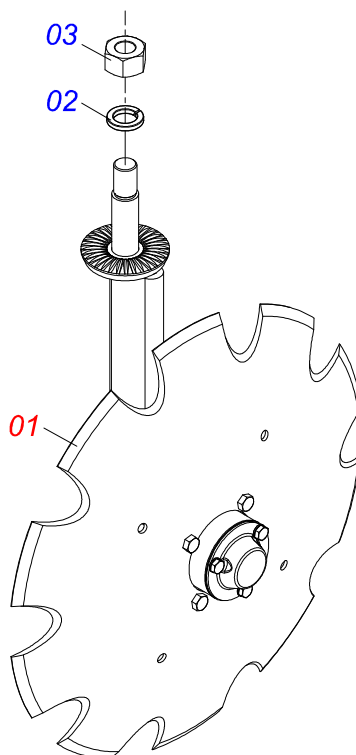

Item	Código	Descrição	Ver Pág.	QT
01	0511053904	DISCO MARCADOR LINHA		01
02	0503010023	ARRUELA PRESSAO 3/4 ZN 1K01584		01
03	0503010014	PORCA S. 3/4 UNC (PESADA) G.5 ZN		01