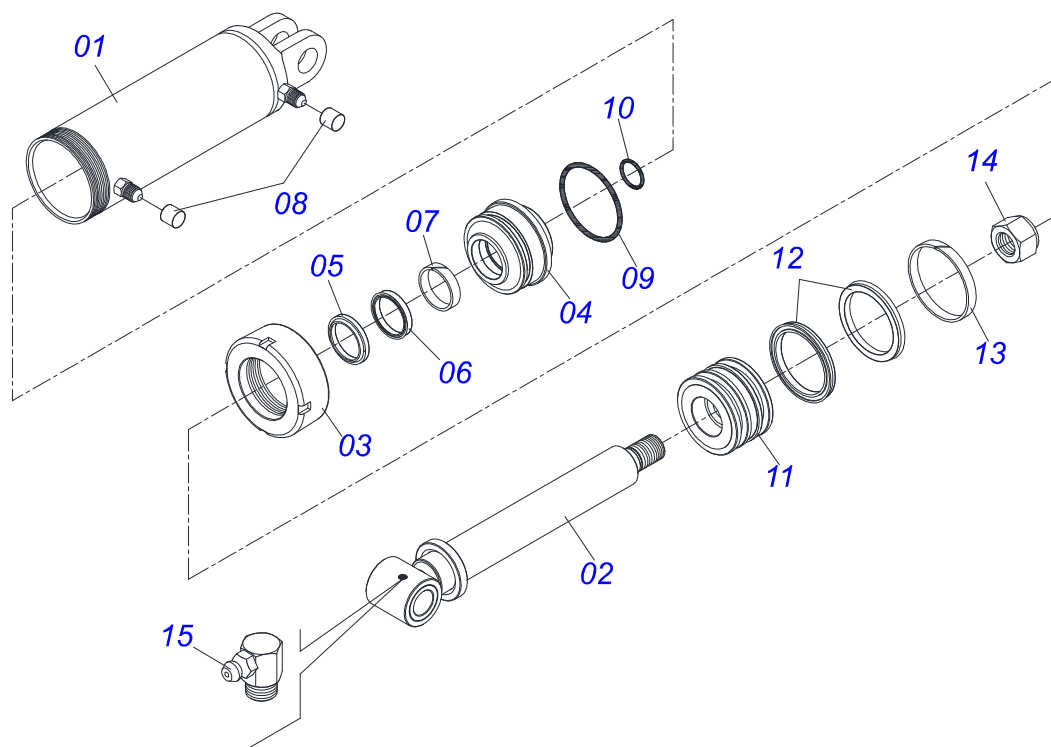

Item	Código	Descrição	Ver Pág.	QT
01	0511064052	CAMISA 101,6 X 308 ULTRA FLEX 11		01
02	0511064053	EXTENSOR 50,8 X 369 C/BUCHA 32,5 ULTRA FLEX		01
03	0502010017	TAMPA MOVEL 101,6		01
04	0502010778	SUPORTE ANEIS 50,8 X 101,6		01
05	0503010039	ANEL RASPD D-2000 1G24231		01
06	0503010991	GAXETA 1870-2000-375-B 1G17225		01
07	0503010952	ANEL G.I.2 X3X1/2 W2-2250-500 PK		01
08	0503030385	PLUG CILINDRICO N-002		01
09	0503010338	ANEL O RING 2-342 N 3006-9B 1G04619		01
10	0503010345	ANEL O RING 2-218 N 3006-9B 1G04609		01
11	0502010992	EMBOLO 50,8 X 101,6		01
12	0503010043	GAXETA 3750-3250 B		02
13	0503010994	ANEL G.E.4 X 3 X 1/2 W2-4000-500 PK		01
14	0503010817	PORCA S. AUTOTRAV C/NYLON 1.1/4 UNF ALTA G.5 ZN		01
15	0503010003	GRAXEIRA 1845 3/8		01