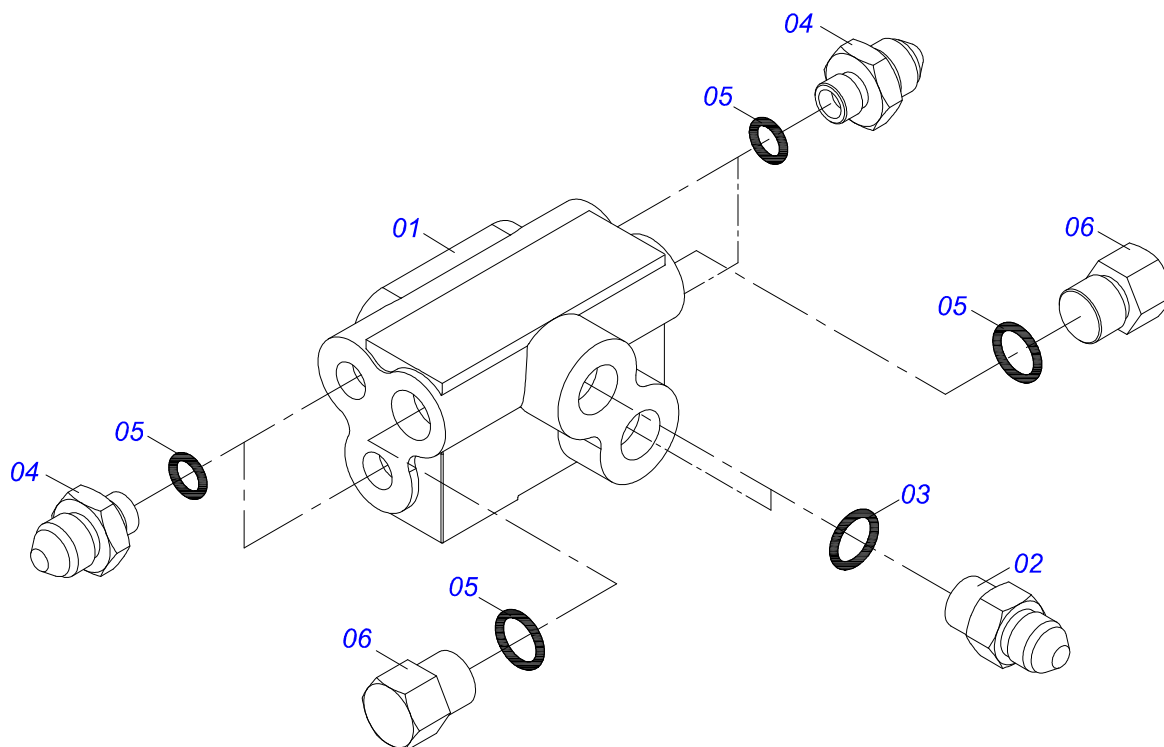

Item	Código	Descrição	Ver Pág.	QT
01	0503060132	VALV SEQUENCIAL VDFS-002 T AC		01
02	0501010617	NIPLE 3/4 NF X 3/4 NF SEXT 7/8 X 44		02
03	0503010190	ANEL O RING 2-114 N 3006-9B		02
04	0501012109	NIPLE R 3/4NF X R9/16NF (SEXT 1X38)		04
05	0503011036	ANEL O RING 2-111 N 3006-9B		06
06	0531019339	TAMPAO 9/16 UNF X 12 COP		02