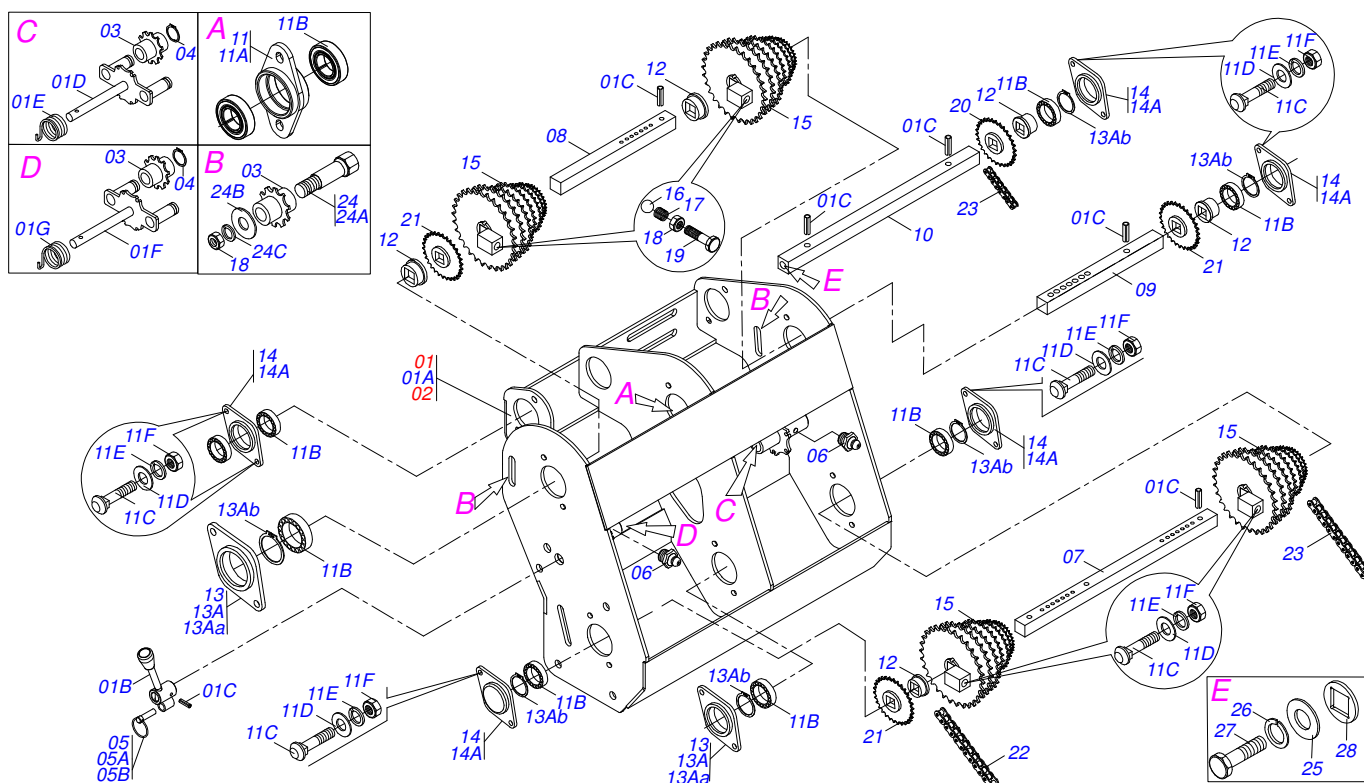

Item	Código	Descrição	Ver Pág.	DIR ESQ
00	0511047058	CAMBIO DIR COMPL PST4 S-1207	01	00
00A	0511047059	CAMBIO ESQ COMPL PST4 S-1207	00	01
01	0501058212	CAMBIO DIREITO SEMI MONTADO	01	00
01A	0511069565	CAMBIO DIR PST4 S-1207	01	00
01B	0502011758	ALAVANCA ESTIC TRA PST3/ULTRA	02	02
01C	0503010292	PINO ELAST 701164 6 X 40	07	07
01D	0511061794	ESTIC CORR MAIOR COP	01	01
01E	0503031367	MOLA TORC ESQ RECAMBIO PST2 TR	01	01
01F	0511061795	ESTIC CORR MENOR COP	01	01
01G	0503031367	MOLA TORC ESQ RECAMBIO PST2 TR	01	01
02	0501058213	CAMBIO ESQUERDO SEMI-MONTADO	00	01
03	0503031805	ENGR 11Z P1/2 ULTRA	06	06
04	0503010302	ANEL RET P/EIXO 501019	04	04
05	0501048790	EIXO COMPLETO COM ARGOLA	02	02
05A	0521012476	EIXO ALAV CAMBIO PST2 TR ZN	02	02
05B	0503031369	ARGOLA 40 X 2,5 PST2 TR	02	02
06	0503010002	GRAXEIRA 1800	02	02
07	0551018209	EIXO MOVIDO PST4/PST4 FLEX	01	01
08	0521018259	EIXO MOV CONE ADB COP	01	01
09	0551018210	EIXO MOVIDO PST4/PST4 FLEX	01	01
10	0551018211	EIXO INTERM PST4/PST4 FLEX	01	01
11	0501056447	MANCAL DUPLO CENTRAL CAMBIO COMPLETO	01	01
11A	0502011978	CAIXA MANCAL CENTRAL CAMBIO COP	01	01
11B	0503013462	ROL 6005 2RS1 FQ	07	07
11C	0503011953	PARAF 5/16 UNC X 1 CAPQ G.2 ZN	16	16
11D	0501010694	ARRUELA LISA 8,50 X 18 X 1,50 ZN	16	16
11E	0503010179	ARRUELA PRESSAO 5/16 ZN 1K01528	16	16
11F	0503010337	PORCA S. 5/16 UNC G.5 ZN	16	16
12	0503030303	ARRUELA APOIO	05	05
13	0501056443	MANCAL CAIXA CAMBIO COMPLETO COM ROLAMENTO FQ COP CE	02	02
13A	0501056444	MANCAL COM ROLAMENTO 6005 2RS FQ COMPLETO	02	02