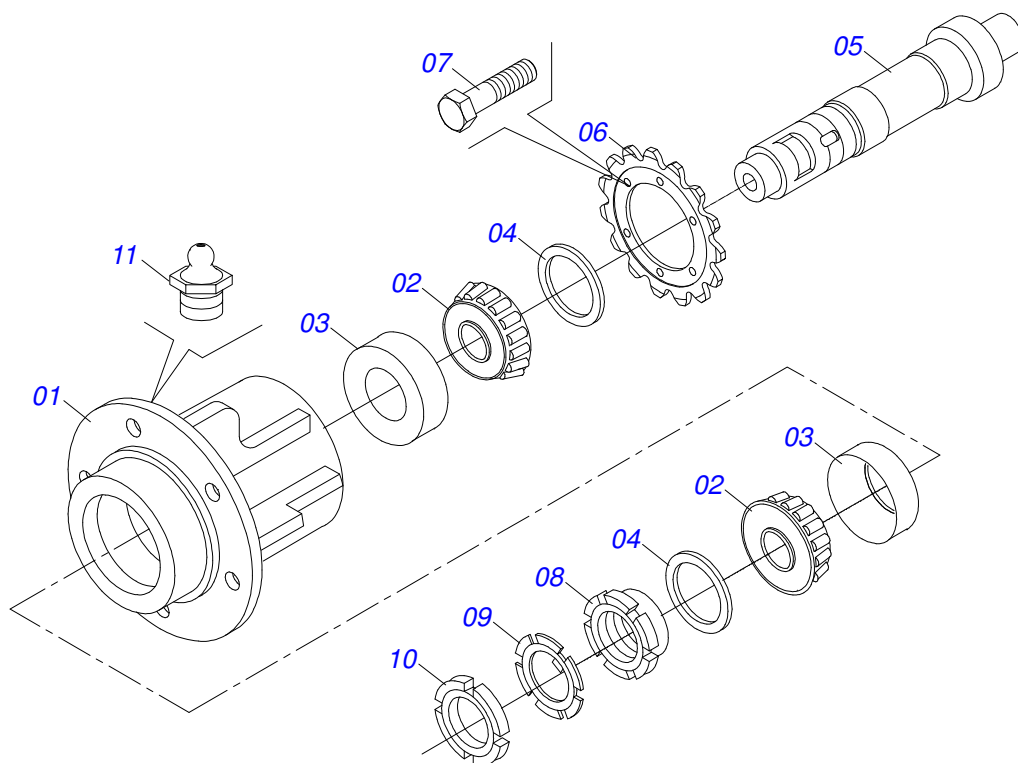

Item	Código	Descrição	Ver Pág.	QT
01	0501110721	CX ROD C/PARAF/PORCA COP		01
02	0503010660	CONE 25590		02
03	0503010637	CAPA 25523		02
04	0503010804	RET 00547-B		02
05	0521012185	EIXO ROD TRANSM PST ACT		01
06	0502011339	ENGR 15Z P 31,75 PST2		01
07	0503012550	PARAF 5/16UNC X 3/4 C C S I 12.9 ZN		06
08	0511015949	PORCA TRAVA ROD TRANSP		01
09	0503010329	ARRUELA TRAVA MB-9		01
10	0503010330	PORCA FIX KM 9		01
13	0503010002	GRAXEIRA 1800		01