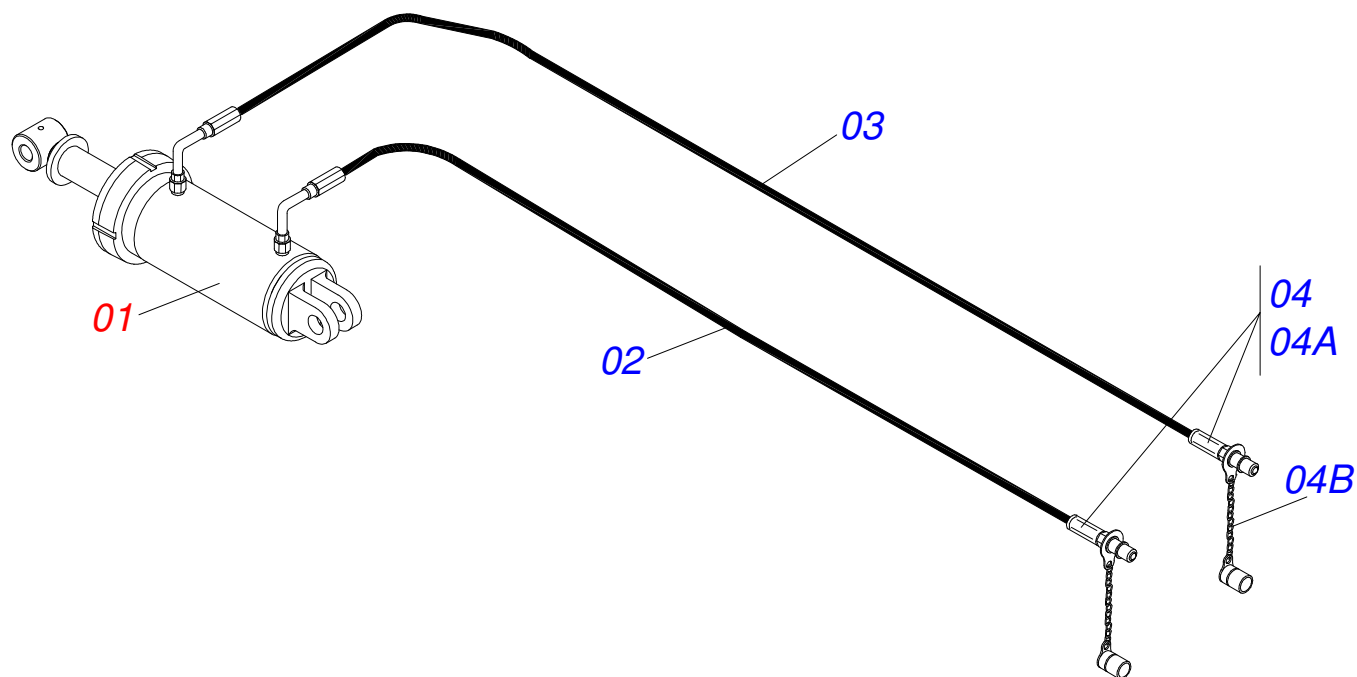

Item	Código	Descrição	Ver Pág.	07	09
01	0511041188	CIL H 50,8 X 127 X 495 X 190 ULTRA FLEX 7 E 9	2	01	01 01
02	0501080422	MANG 3/8 X 4000 TC-TM		01	01 01
03	0501080446	MANG 3/8 X 4300 TC-TM		01	01 01
04	0501053834	MACHO ENGATE RAPIDO AGRICOLA 1/2 NPT COM TAMPA		02	02 02
04A	0503011627	MACHO ENG RAP AGR 1/2 NPT		02	02 02
04B	0503011882	TAMPA PLASTICA P/ ENG RAP MACHO		02	02 02