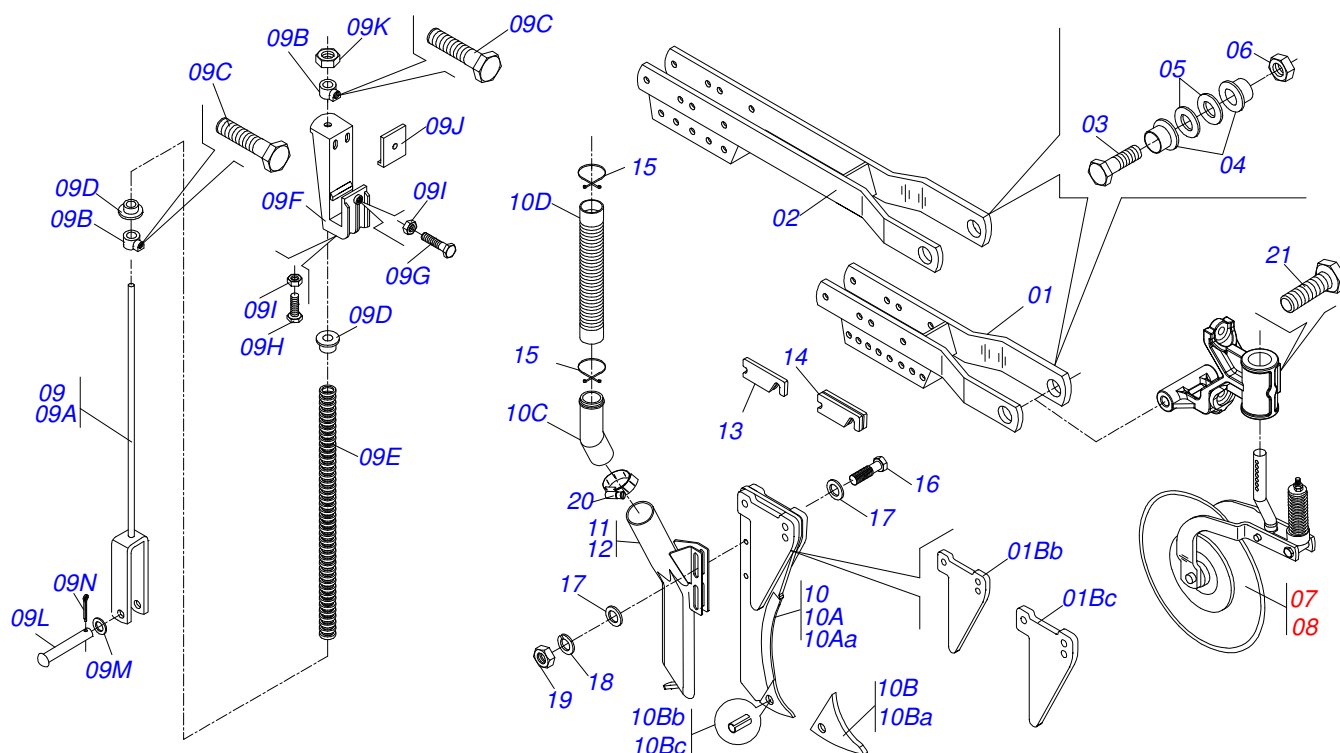

Item	Código	Descrição	Ver Pág.	CT	LG
00	0501058271	LINHA ADB CT S/DDD/H PST4 S-1207		01	
00A	0501058272	LINHA ADB LG S/DDD/H PST4 S-1207		01	
01	0521061121	BRACO LINHA ADUBO CURTA PST4		01	
02	0521061153	BRACO LINHA ADUBO LONGA PST4		01	
03	0501010066	PARAF 3/4 UNC X 9 C S G.5 ZN		01	01
04	0521017831	LUVA ESPAC C/ APOIO 29,50 PST ULTRA ZN		02	
05	0511017232	ARRUELA LISA 20 X 57 X 4,75 ZN		02	
06	0503011255	PORCA S. AUTOTRAV MEC/TORQUE 3/4 UNC G.5 ZN		01	01
07	0511044549	DC CT 18 COMPL ULTR F		01	
08	0511044573	DC 18 COMPL LG ULTRA/PST3 S-0905		01	
09	0501058423	VARAO MOLA ADUBO COMPLETA		01	01
09A	0511069645	VARAO MOLA ADB PST4 S-1207		01	01
09B	0502040534	LUVA TRAVA GUIA MOLA ULTRA FLEX		02	02
09C	0503010834	PARAF 1/2 UNC X 1 C S G.5 ZN		02	02
09D	0502012184	GUIA MOLA ADUBO ULTRA FLEX		02	02
09E	0503031910	MOLA COMPR 42,70 X 580 X 7,50		01	01
09F	0502012510	SUPT VARAO MOLA PST4 S-1207		01	01
09G	0503030679	PARAF 1/2 UNC X 1.1/4 C SPC G.5 ZN		01	01
09H	0503030678	PARAF 1/2 UNC X 1.1/2 C SPC G.5 ZN		01	01
09I	0503010060	PORCA S. 1/2 UNC G.5 ZN		02	02
09J	0502010891	CALCO SUPT VARAO MOLA PST2 S-0692		01	01
09K	0503010014	PORCA S. 3/4 UNC (PESADA) G.5 ZN		01	01
09L	0561014471	EIXO JUNCAO 12,70 X 130 ZN		01	01
09M	0511017302	ARRUELA LISA 13,50 X 32,50 X 3,0 ZN		01	01
09N	0503010257	CONTRAPINO 1/8 X 1 SA 1G13310		01	01
10	0501110231	HASTE ESCARIF BICO 0061 PST/ULTRA		01	01
10A	0511061768	HASTE ESCARIF ADB ULTRA S-0400		01	01
10Aa	0521013577	CORPO HASTE ESCARIF ADB PST ULTRA		01	01
10Ab	0521017616	ESPAC MENOR HASTE ESCARIF PST ULTRA		01	01
10Ac	0531016252	ESPAC MAIOR HASTE ESCAR PST3/ULTRA		01	01
10B	0501056132	BICO SULCADOR C/PINO		01	01