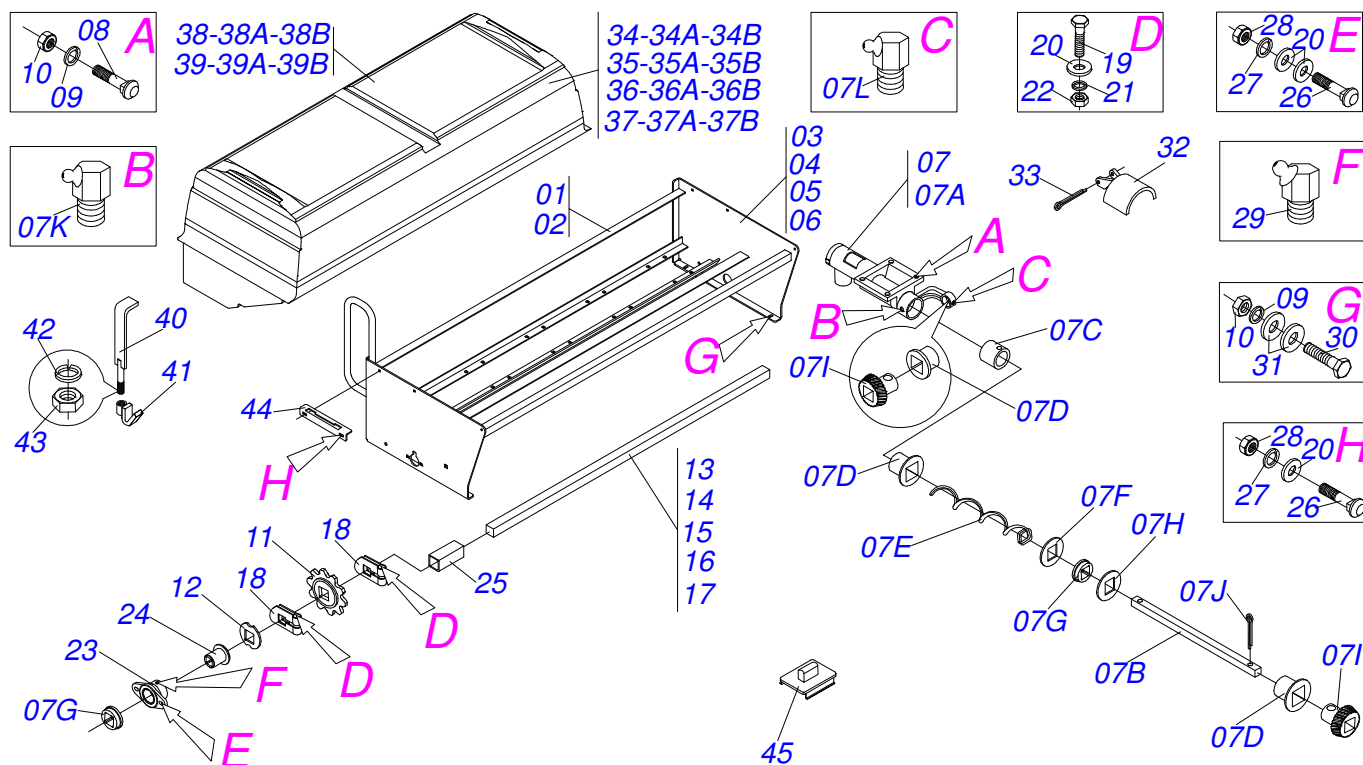

Item	Código	Descrição	Ver Pág.
00	0501058202	SUPT SILO DIR C/DISTR PST4 7 S-1207	01 00 00 00 00 00
00A	0501058203	SUPT SILO ESQ C/DISTR PST4 7 S-1207	00 01 00 00 00 00
00B	0501058204	SUPT SILO DIR C/DISTR PST4 9 S-1207	00 00 01 00 00 00
00C	0501058205	SUPT SILO ESQ C/DISTR PST4 9 S-1207	00 00 00 01 00 00
00D	0501058206	SUPT SILO DIR C/DISTR PST4 11 S-1207	00 00 00 00 01 00
00E	0501058207	SUPT SILO ESQ C/DISTR PST4 11 S-1207	00 00 00 00 00 01
01	0511069617	SUPT SILO DIR PST4 7 S-1207	01 00 00 00 00 00
02	0511069618	SUPT SILO ESQ PST4 7 S-1207	00 10 00 00 00 00
03	0511069534	SUPT SILO DIR PST4 9 S-1207	00 00 01 00 00 00
04	0511069535	SUPT SILO ESQ PST4 9 S-1207	00 00 00 01 00 00
05	0511069619	SUPT SILO DIR PST4 11 S-1207	00 00 00 00 01 00
06	0511069620	SUPT SILO ESQ PST4 11 S-1207	00 00 00 00 00 01
07	0501057951	DISTR ADB COMPL P2 PST3/FLEX S807	04 04 05 05 06 06
07A	0501110553	CORPO DISTR ADB C/TUBO ULTRA/PST4	04 04 05 05 06 06
07B	0501019851	EIXO DISTR ADB	04 04 05 05 06 06
07C	0521010309	LUVA INT 38,70 X 52 X 30 C/FURO	04 04 05 05 06 06
07D	0503030275	MANCAL AGR F Q 19,40/19,60 X 37	08 08 10 10 12 12
07E	0503031165	COND HELIC 224 X 5/16 P.2 ESQ	04 04 05 05 12 12
07F	0511017137	ARRUELA LISA Q20 X 45 X 4,75 ZN	04 04 05 05 12 12
07G	0503030303	ARRUELA APOIO	05 05 06 06 13 13
07H	0501013774	SUPL VEDACAO	04 04 05 05 12 12
07I	0502011412	ENGR CON 18Z C/FURO PSA2	08 08 10 10 12 12
07J	0503010523	CONTRAPINO 1/4 X 2 1G13201	04 04 05 05 06 06
07K	0503011962	GRAXEIRA 1890-20	04 04 05 05 06 06
07L	0503012826	GRAXEIRA 1890-24 (1/8" BSP)	08 08 10 10 12 12
08	0501010942	PARAF 3/8 UNC X 1.1/4 CAPQ G.2 ZN	16 16 20 20 24 24
09	0503010025	ARRUELA PRESSAO 3/8 ZN 1K01527	20 20 24 24 30 30
10	0503010026	PORCA S. 3/8 UNC G.5 ZN	20 20 24 24 28 28
11	0511061759	ENGR 22Z P.1/2 F.Q. PST3	01 01 01 01 01 01
12	0521014167	TRAVA CONE PST ULTRA	04 04 04 04 04 04
13	0551017677	EIXO Q 3/4 X 1380 PST3	01 00 00 00 00 00