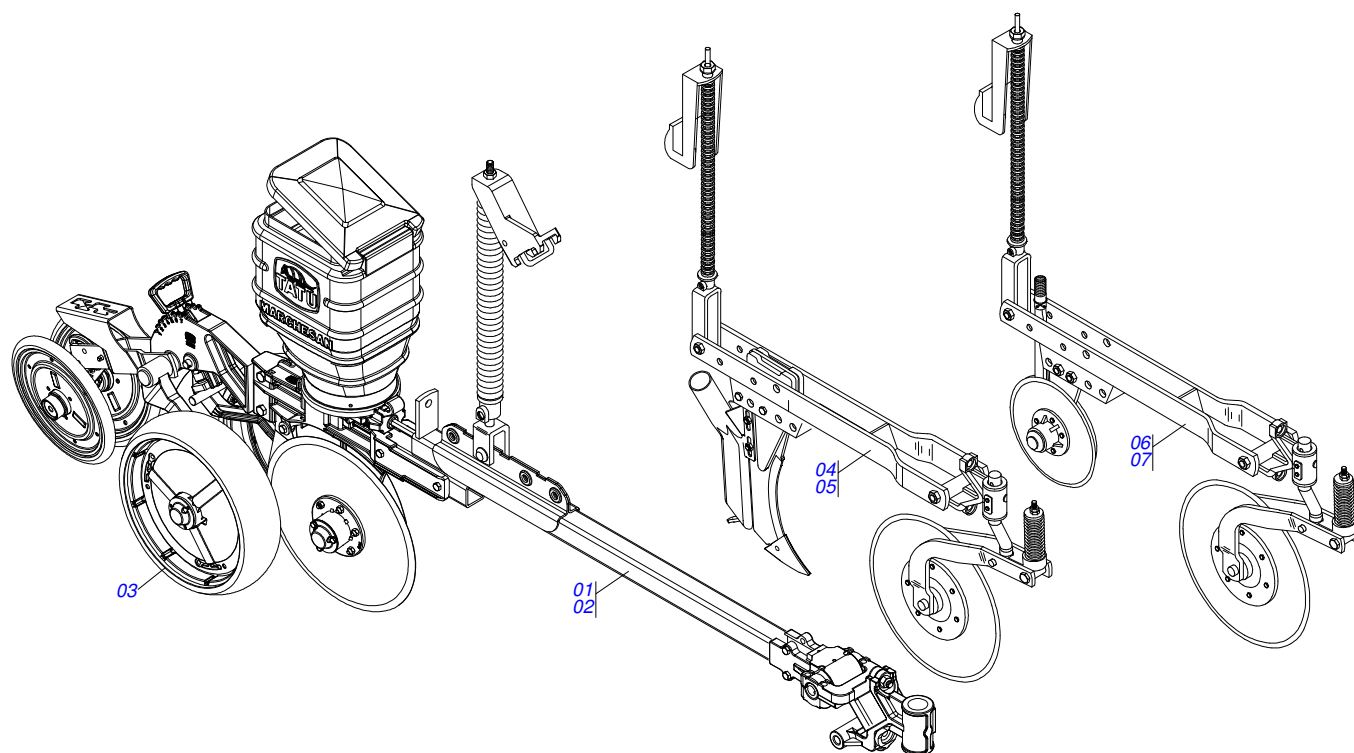

Item	Código	Descrição	Ver Pág.
01	0511051243	DIANT LINHA SEM CT PST4	S-1011
02	0511051244	DIANT LINHA SEM LG PST4	S-1011
03	0511049343	TRAS LINHA SEM PST PLUS/PST4	S-0511
04	0501058191	LINHA ADB LG DDD DIR	PST4 S-1207
05	0501058190	LINHA ADB CT DDD ESQ	PST4 S-1207
06	0501058271	LINHA ADB CT S/DDD/H	PST4 S-1207
07	0501058272	LINHA ADB LG S/DDD/H	PST4 S-1207