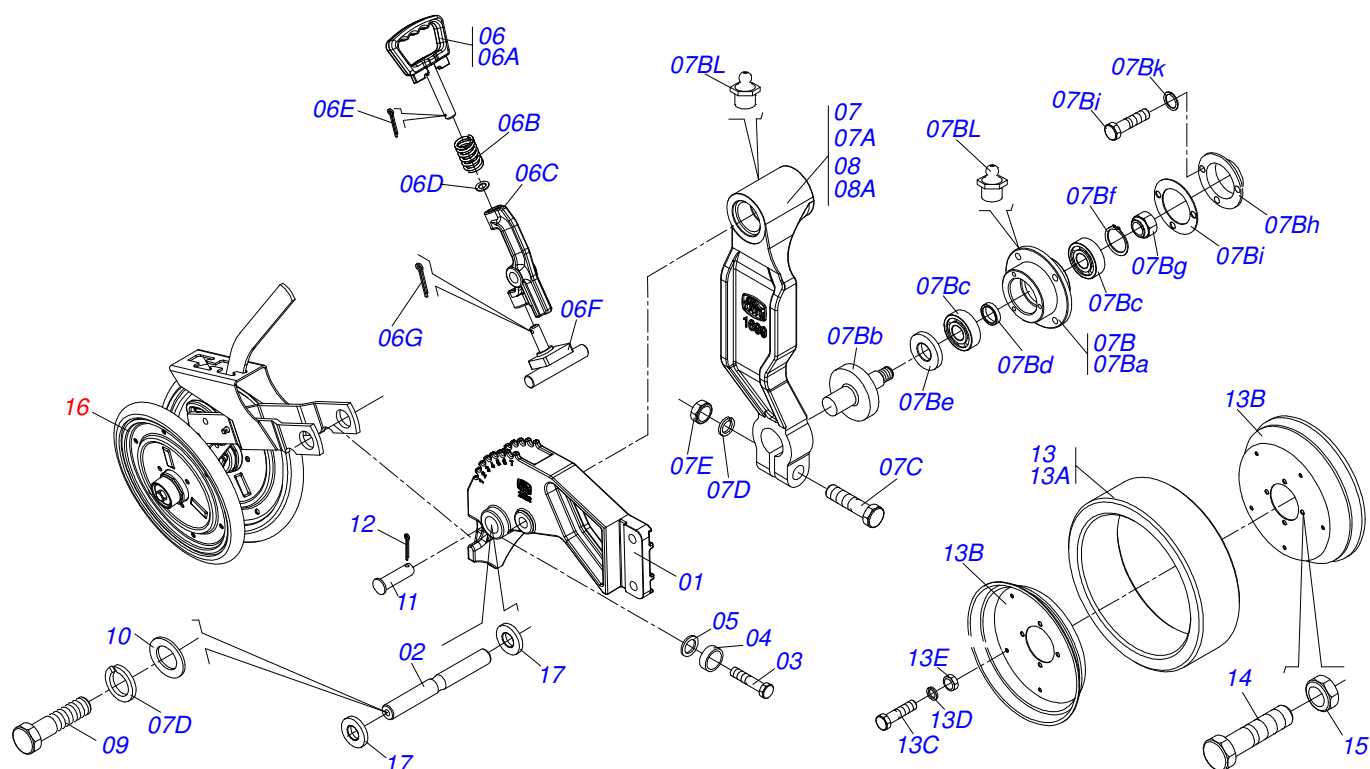

Item	Código	Descrição	Ver Pág.
00	0511049343	TRAS LINHA SEM PST PLUS/PST4 S-0511	01
01	0502012282	SUPT CONTR PROF PST4 FLEX	01
02	0531010765	EIXO RODA PROF ULTRA	01
03	0503010256	PARAF 3/8 UNC X 3/4 C S G.2 ZN	01
04	0521010480	LUVA ARTIC 25,65X31,75X9,5 SUPREMA	02
05	0511015346	ARRUELA LISA 26 X 41,50 X 1,50 ZN	04
06	0511069633	REGD RODA COMPACT PST4	01
06A	0502011689	MANIP CONTR PROF C/ FURO 1/8 ULTRA	01
06B	0503030975	MOLA COMPR 23,90 X 38 X 2,80	01
06C	0502011688	ALAV CONTR PROF SIST SEM ULTRA	01
06D	0511015976	ARRUELA LISA 17 X 22 X 1,50 ZN	01
06E	0503010257	CONTRAPINO 1/8 X 1 SA 1G13310	01
06F	0511060699	BATEDOR RODA PROF 110 PST3	01
06G	0503010071	CONTRAPINO 3/16 X 1	01
07	0501058576	BRACO DIR RODA PROF C/CUBO S-0608	01
07A	0502012553	BRACO DIR RODA PROF PST3	01
07B	0501052627	CAIXA RODA PROFUNDIDADE COMPLETA	01
07Ba	0502011907	CX RODA PROFUNDIDADE PST3	02
07Bb	0511060927	EIXO REGD PROF C/PORTA PO PST ULTRA	01
07Bc	0503010269	ROL 6204	02
07Bd	0501013636	LUVA ESPAC PST	02
07Be	0503010689	RET 00763-BR	01
07Bf	0503011105	ANEL RET P/FURO 502047	01
07Bg	0503010878	PORCA S. AUTOTRAV C/NYLON 5/8 UNF BAIXA G.5 ZN	02
07Bh	0521019178	TAMPA DE PROTEÇÃO DO DDD ZN	02
07Bi	0503030757	JUNTA VED 71,50 X 50 X 0,50	02
07Bj	0503013758	PARAF 1/4 UNC X 1/2 C S G.5 ZN	06
07Bk	0503011441	ARRUELA PRESSAO 1/4 SA	06
07Bl	0503010691	GRAXEIRA 1/4 NF	02
07C	0503010740	PARAF 1/2 UNC X 2 C S G.5 ZN	01
07D	0503011440	ARRUELA PRESSAO 1/2 SA	01