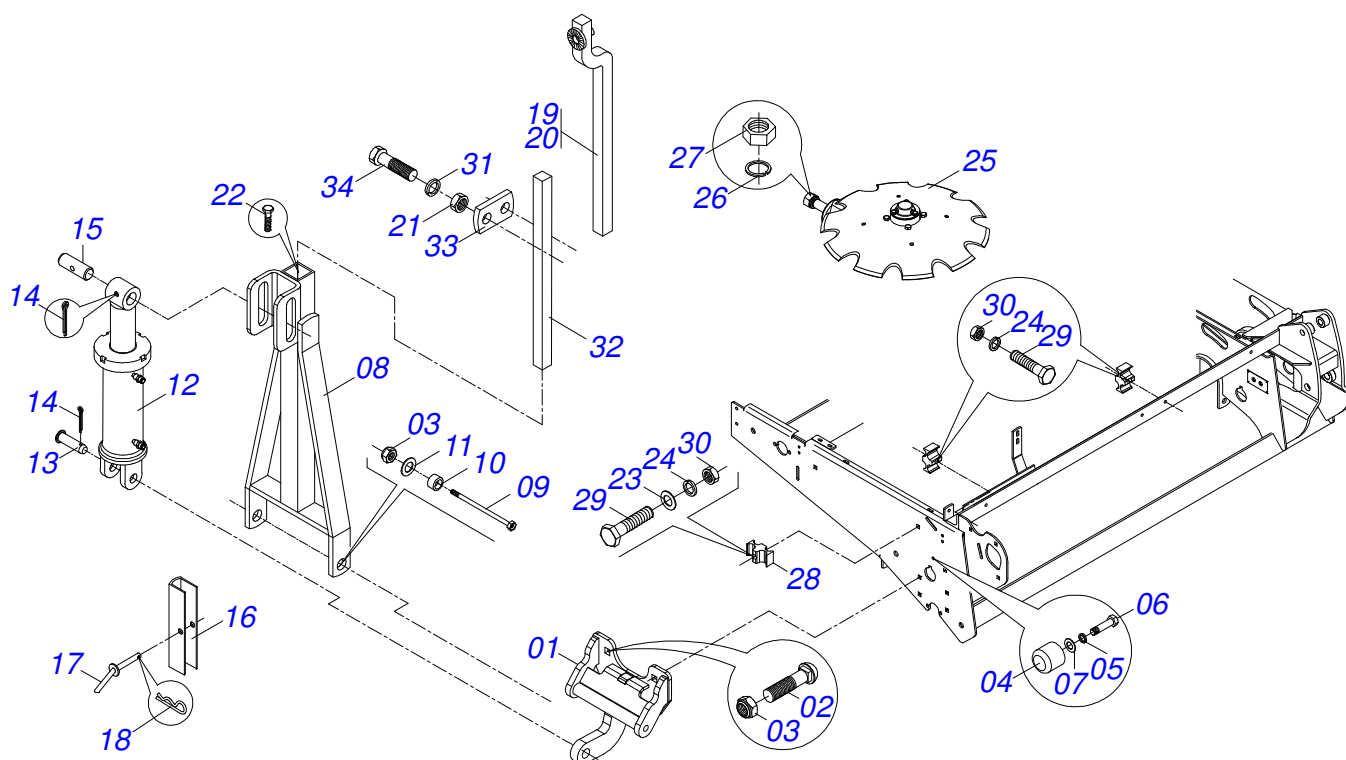

MARCADOR LINHA HIDRAULICO COMPL

Item	Código	Descrição	Ver Pág.	07	08	09	10	11
00	0501058165	MARC HIDR SEMI MONT PST4 7/F/SUP		01	00	00	00	00
00A	0501058170	MARC HIDR SEMI MONT PST4 9/F/SUP		00	01	01	00	00
00B	0511050838	MARC HIDR SM PST4 10/F/SUP		00	00	00	01	00
00C	0501058172	MARC HIDR SEMI MONT PST4 11/F/SUP		00	00	00	00	01
01	0511069622	SUPORTE BRACO MARCADOR LINHA HIDRAULICO		02	02	02	02	02
02	0503012699	PARAF 5/8NC X 2 CAPQ G.5 ZN 1K20548		08	08	08	08	08
03	0503012412	PORCA S. AUTOTRAV MEC/TORQUE 5/8 UNC G.5 ZN		10	10	10	10	10
04	0503011070	BATEDOR SDA2		02	02	02	02	02
05	0503010019	ARRUELA PRESSAO 1/2 ZN 1K01556		02	02	02	02	02
06	0503010740	PARAF 1/2 UNC X 2 C S G.5 ZN		02	02	02	02	02
07	0551019213	ARRUELA LISA 14 X 60 X 12,50		02	02	02	02	02
08	0501069470	BRACO MARC LINHA PST ACT		02	02	02	02	02
09	0521061655	PARAF 5/8 UNC X 320 MM COP		02	02	02	02	02
10	0521010479	LUVA ARTIC 15,95X25,4X17 PST2 ZN		04	04	04	04	04
11	0501012140	ARRUELA LISA 16,50 X 40 X 4,00 ZN		04	04	04	04	04
12	0511058449	CILINDRO HIDRAULICO 38,10 X 63,50 X 500 X 226		02	02	02	02	02
13	0521010575	EIXO JUNCAO 25 X 90 FURO 75 ZN ATCR 12A28		02	02	02	02	02
14	0503010523	CONTRAPINO 1/4 X 2 1G13201		04	04	04	04	04
15	0511015779	EIXO 25,4 X 107 ZN		02	02	02	02	02
16	0511017592	TRAVA P/TRANSP 300 X 40,5 STA		02	02	02	02	02
17	0501068994	EIXO TRAVA 8,30 X 78 GTL/GTM ZN		02	02	02	02	02
18	0503030168	CUPILO 3 X 50 SDA 11/6		02	02	02	02	02
19	0501069643	EXTENSOR 890 PST ACT		02	02	02	02	00
20	0501066949	EXTENSOR 1235 SDA/PDCM/COP/ULTRA		00	00	00	00	02
21	0503010060	PORCA S. 1/2 UNC G.5 ZN		00	00	00	00	08
22	0503010751	PARAF 3/8 UNC X 1.1/4 C S G.5 ZN		02	02	02	02	02
23	0501010984	ARRUELA LISA 10,50 X 27 X 3,00 ZN		02	02	02	02	02
24	0503010180	ARRUELA PRESSAO 7/16 ZN 1K01546		02	02	02	02	02
25	0501050633	DISCO MARCADOR LINHA COMPLETO	30	02	02	02	02	02
26	0503010023	ARRUELA PRESSAO 3/4 ZN 1K01584		01	01	01	01	01
27	0503010014	PORCA S. 3/4 UNC (PESADA) G.5 ZN		01	01	01	01	01