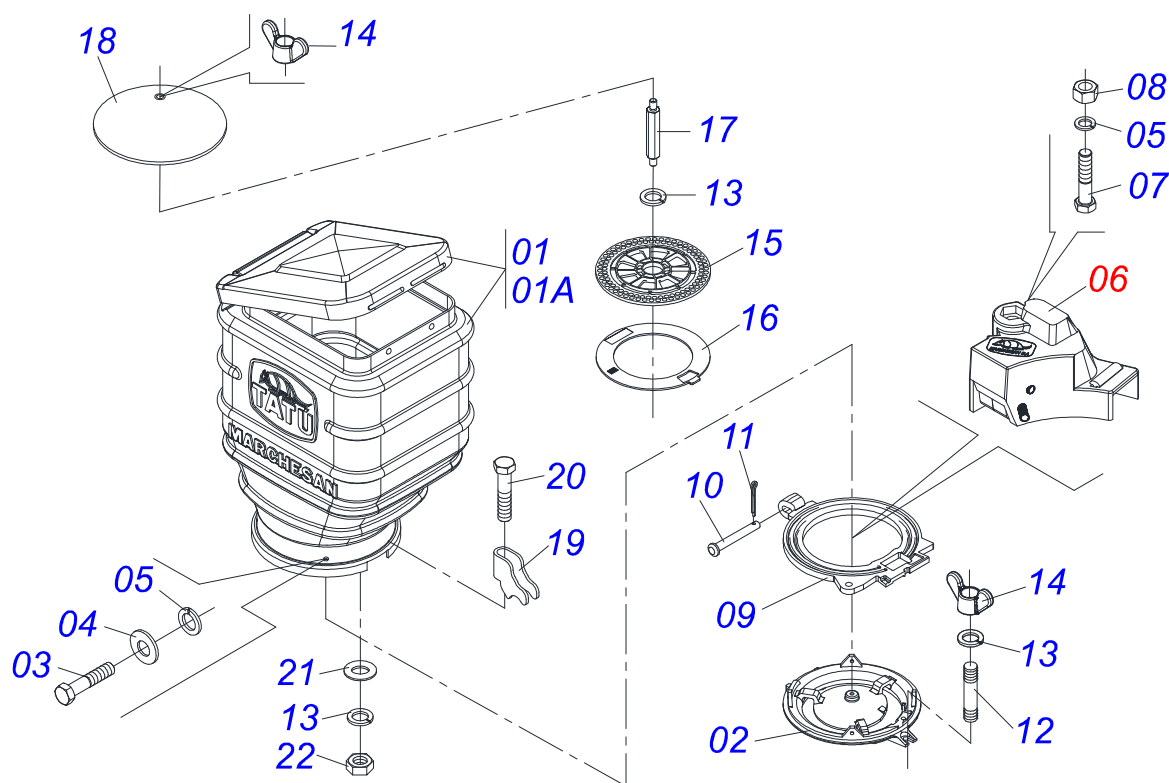

Item	Código	Descrição	Ver Pág.	QT
01	0501052234	SISTEMA SEMENTE COMPLETO	20	01
01A	0503031508	SILO SEM PST2E PST3 ULTRA		01
02	0502020324	SUPT CX SEM PST3/ULTRA/COP		01
03	0503010295	PARAF 5/16 UNC X 5/8 C S G.2 ZN		04
04	0501010694	ARRUELA LISA 8,50 X 18 X 1,50 ZN		05
05	0503010179	ARRUELA PRESSAO 5/16 ZN 1K01528		04
06	0501051094	DISTRIBUIDOR SEMENTE COMPLETO COM ROLDANA DUPLA		01
07	0503010675	PARAF 5/16 UNC X 2.1/4 CS G.2 ZN		01
08	0503010337	PORCA S. 5/16 UNC G.5 ZN		01
09	0502010408	PISTA INF DISCO SEM		01
10	0521010536	EIXO JUNCAO 8,30 X 97 PST2 ZN		01
11	0503010140	CONTRAPINO 1/8 X 3/4		01
12	0503030083	PRISION 3/8 UNC X 3/8 UNC X 42 ZN		01
13	0503010025	ARRUELA PRESSAO 3/8 ZN 1K01527		03
14	0503010209	PORCA BORBOLETA 3/8 NC SA		02
15	0503016217	DISCO SOJA 8MM LARANJA APOLLO 741		01
16	0503016219	ANEL P/SOJA 4MM LARANJA APOLLO 746		01
17	0571018536	PRISION SEXT R.3/8 UNC X 114 PST DUO/FLEX S-0115		01
18	0503034131	DEFLETOR USAP		01
19	0531018622	SUPT SUP FECHO RAP COP CE		01
20	0501010096	PARAF 3/8 UNC X 2 C S G.2 ZN		01
21	0501010984	ARRUELA LISA 10,50 X 27 X 3,00 ZN		01
22	0503010026	PORCA S. 3/8 UNC G.5 ZN		01