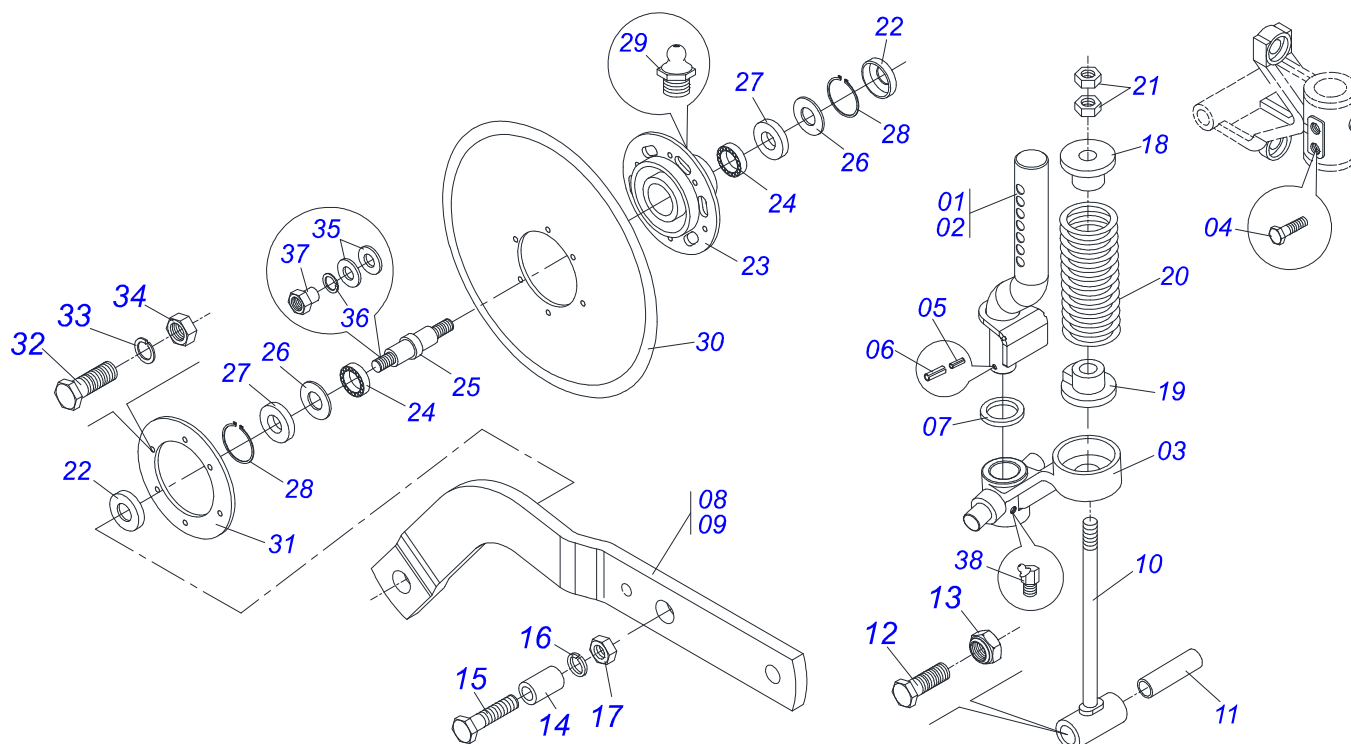

Item	Código	Descrição	Ver Pág.	CT LG
00	0511044549	DC CT 18 COMPL ULTR F		01 00
00A	0511044573	DC 18 COMPL LG ULTRA/PST3 S-0905		00 01
01	0511067045	EIXO FIX CT DISC CORT C/BATED PST3		01 00
02	0511067044	EIXO FIX LG DISC CORT C/BATED PST3		00 01
03	0502012368	SUPT DISCO CORTE PST3		01 01
04	0511016156	PARAF 5/8 UNC X1.1/2 CS PC G.5 ZN		02 02
05	0503010756	PINO ELAST 701168 6 X 60		01 01
06	0503010361	PINO ELAST 701221 10 X 60		01 01
07	0541018684	ARRUELA LISA 37 X 57 X 3,00 ZN		01 01
08	0521014137	BRACO DIR DISCO CORTE ULTRA		01 01
09	0521014138	BRACO ESQ DISCO CORTE ULTRA		01 01
10	0501067323	REGD MOLA ULTRA		01 01
11	0521010452	LUVA 19,5 X 25 X 86,30/86,00 PST2		01 01
12	0503013185	PARAF 3/4 UNC X 5.1/2 C S G.7 ZN		01 01
13	0503011255	PORCA S. AUTOTRAV MEC/TORQUE 3/4 UNC G.5 ZN		01 01
14	0571010188	LUVA 13,50 X 19 X 86,30/86 PST DUO 11 / FLEX		01 01
15	0503011411	PARAF 1/2 UNC X 5.1/2 C S G.5 ZN		01 01
16	0503011440	ARRUELA PRESSAO 1/2 SA		01 01
17	0503010060	PORCA S. 1/2 UNC G.5 ZN		01 01
18	0502020393	APOIO SUP MOLA PST		01 01
19	0502020394	APOIO MOLA		01 01
20	0503031341	MOLA COMPR 68,50 X 215 X 13,50		01 01
21	0503010014	PORCA S. 3/4 UNC (PESADA) G.5 ZN		02 02
22	0521015376	PORTA PO PST ULTRA/PST ACTVA		02 02
23	0502011562	CAIXA DC PST ACT/ULTR		01 01
24	0503010276	ROL 6206		02 02
25	0521013610	EIXO CUBO DC PST ACT		01 01
26	0503030832	ARRUELA LISA 50 X 61,50 X 0,50 ZN		02 02
27	0503012417	RET 05175-GY ARCA		02 02
28	0503011800	ANEL RET P/FURO 502062		02 02
29	0503010691	GRAXEIRA 1/4 NF		01 01