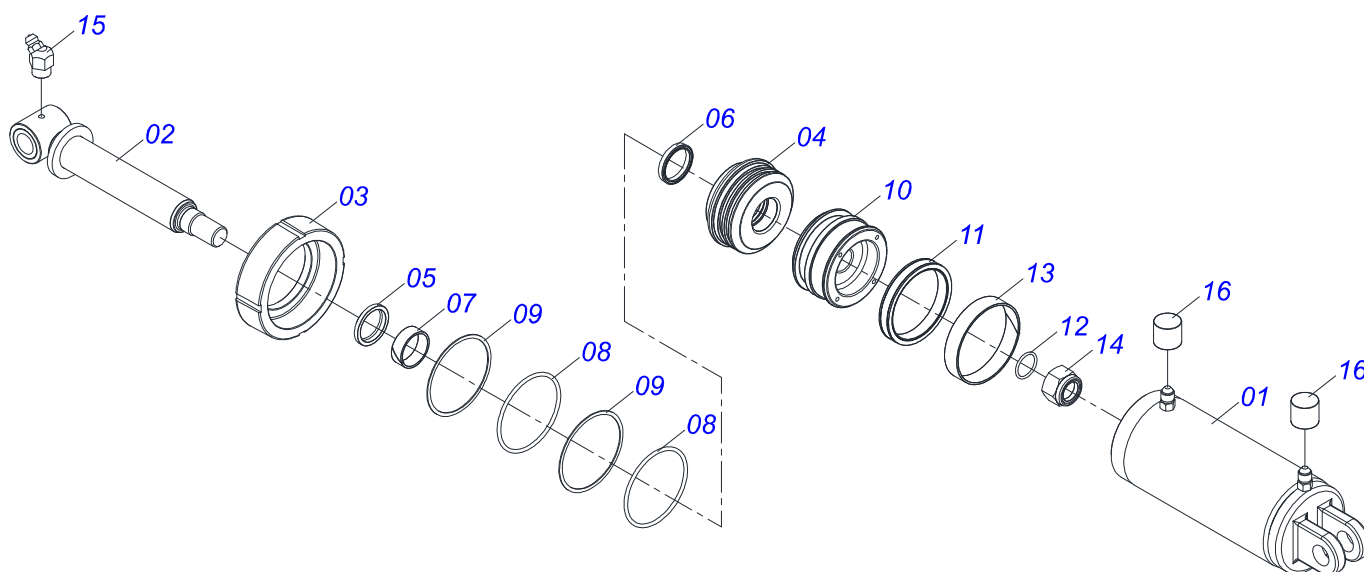

Item	Código	Descrição	Ver Pág.	QT
01	0511064055	CAMISA 127 X 387 ULTRA FLEX 7		01
02	0511064056	EXTENSOR 50,80 X 359 C/BUCHA FLEX 7		01
03	0502010382	TAMPA MOVEL 127		01
04	0502012227	SUPORTE ANEIS 50,80 X 127 GAPCW-EP		01
05	0503010039	ANEL RASPD D-2000 1G24231		01
06	0503010991	GAXETA 1870-2000-375-B 1G17225		01
07	0503010952	ANEL G.I.2 X3X1/2 W2-2250-500 PK		01
08	0503010351	ANEL O RING 2-425 N 3006-9B		01
09	0503011062	ANEL BACK-UP 8-425		01
10	0502010963	EMBOLO 50,8 X 127		01
11	0503010552	GAXETA 3750-4250-625-B		02
12	0503010345	ANEL O RING 2-218 N 3006-9B 1G04609		01
13	0503010974	ANEL G.E.5 X3X1/2 W2-5000-500 PK		01
14	0503010817	PORCA S. AUTOTRAV C/NYLON 1.1/4 UNF ALTA G.5 ZN		01
15	0503010003	GRAXEIRA 1845 3/8		01
16	0503030385	PLUG CILINDRICO N-002		02