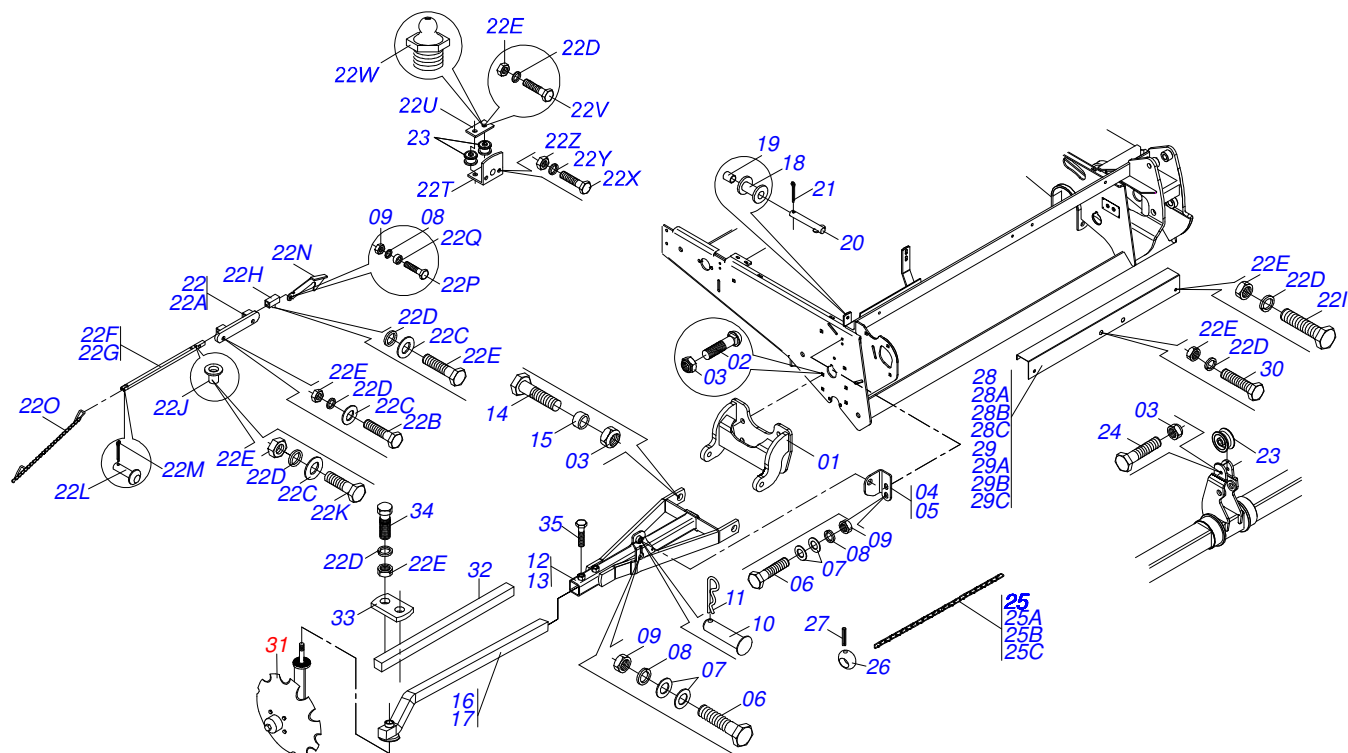

Item	Código	Descrição	Ver Pág.	07 09 10 12
00	0501058164	MARC MEC SEMI MONT PST4 7/F	01 00 00 00	
00A	0501058169	MARC MEC SEMI MONT PST4 9/F	00 01 00 00	
00B	0511050854	MARC MEC SEMI MONT PST4 10/F	00 00 01 00	
00C	0511051137	MARC MEC SEMI MONT PST4 12/F	00 00 00 01	
01	0511069621	SUPT MARC LINHA MEC PST4 S-1207	02 02 02 02	
02	0503012407	PARAF 5/8 UNC X 1.1/2 CAPQ G.5 ZN	08 08 08 08	
03	0503012412	PORCA S. AUTOTRAV MEC/TORQUE 5/8 UNC G.5 ZN	13 13 13 13	
04	0551018204	FIXD DIR MARC LINHA MEC PST4	01 01 01 01	
05	0551018205	FIXD ESQ MARC LINHA MEC PST4	01 01 01 01	
06	0503010751	PARAF 3/8 UNC X 1.1/4 C S G.5 ZN	06 06 06 06	
07	0501010984	ARRUELA LISA 10,50 X 27 X 3,00 ZN	12 12 12 12	
08	0503010025	ARRUELA PRESSAO 3/8 ZN 1K01527	08 08 08 08	
09	0503010026	PORCA S. 3/8 UNC G.5 ZN	08 08 08 08	
10	0521010549	EIXO JUNCAO 12,70X60 CA GT M1120 ZN	02 02 02 02	
11	0503030168	CUPILO 3 X 50 SDA 11/6	02 02 02 02	
12	0511060475	BRACO DIR MARC LINHA PST ULTRA	01 01 01 01	
13	0511060576	BRACO ESQ MARC LINHA PST ULTRA	01 01 01 01	
14	0503010769	PARAF 5/8 UNC X 2.1/4 C S F ZN	04 04 04 04	
15	0521010479	LUVA ARTIC 15,95X25,4X17 PST2 ZN	04 04 04 04	
16	0501069643	EXTENSOR 890 PST ACT	02 02 02 00	
17	0501066949	EXTENSOR 1235 SDA/PDCM/COP/ULTRA	00 00 00 02	
18	0502010421	ROLD LAT PST	02 02 02 02	
19	0521010445	LUVA 13,5 X 19 X 10,5 PST2 ZN	02 02 02 02	
20	0521010641	EIXO JUNCAO FIXD MOLA PST2 ZN	02 02 02 02	
21	0503010140	CONTRAPINO 1/8 X 3/4	02 02 02 02	
22	0501058197	ACIOND MARC LINHA COMPL PST4 S-1207	01 01 01 01	
22A	0501065640	GUIA VARAO MARC LINHA	02 02 02 02	
22B	0503010238	PARAF 1/2 UNC X 1.3/4 C S G.2 ZN	04 04 04 04	
22C	0511017302	ARRUELA LISA 13,50 X 32,50 X 3,0 ZN	06 06 06 06	
22D	0503010019	ARRUELA PRESSAO 1/2 ZN 1K01556	09 09 09 09	
22E	0503010060	PORCA S. 1/2 UNC G.5 ZN	07 07 07 07