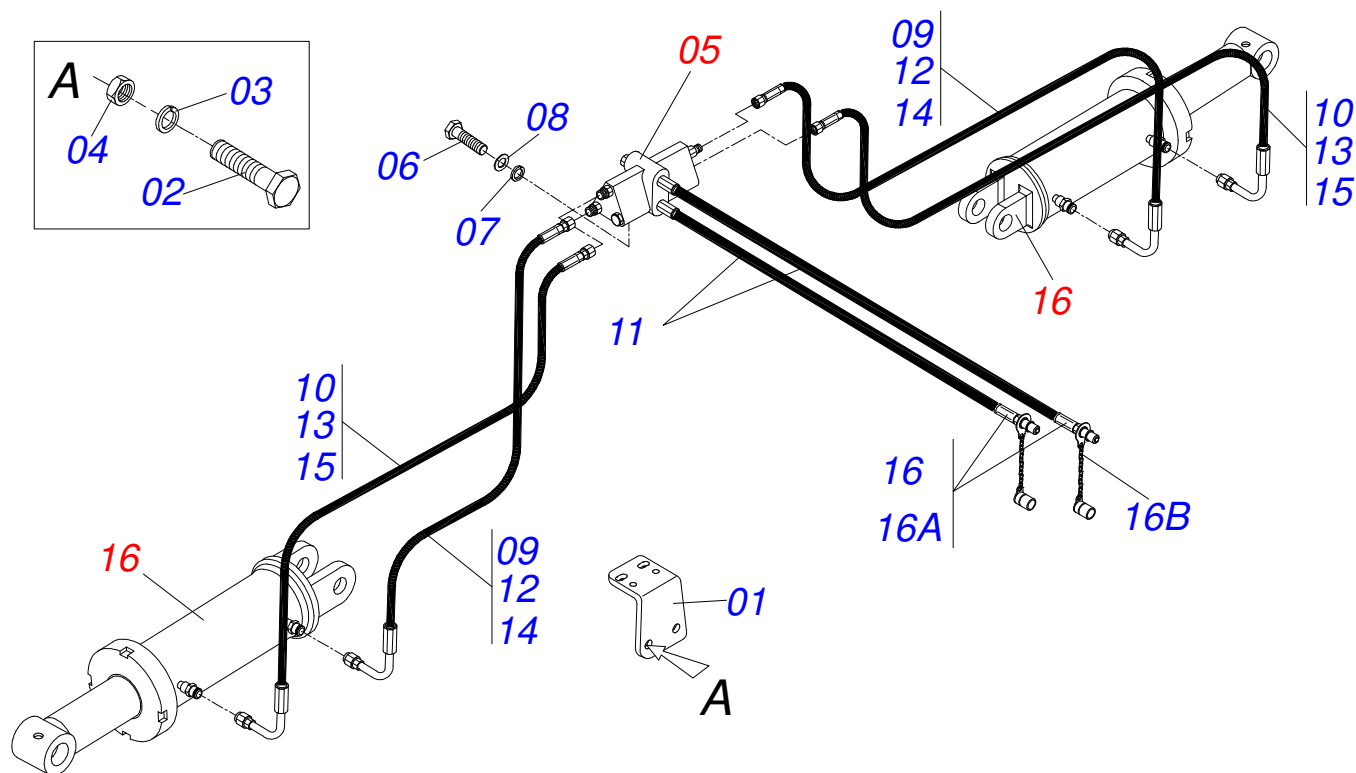

Item	Código	Descrição	Ver Pág.	07	09	11
01	0511011311	SUPT VALV PST2		01	01	01
02	0503010232	PARAF 5/8 UNC X 1.3/4 C S G.5 ZN		02	02	02
03	0503010027	ARRUELA PRESSAO 5/8 ZN 1K01574		02	02	02
04	0503010013	PORCA S. 5/8 UNC G.5 ZN		02	02	02
05	0501054649	VALVULA SEQUENCIAL COMPLETA HBM	27	01	01	01
06	0503010365	PARAF 5/16 UNC X 1.1/4 C S G.5 ZN		02	02	02
07	0503010179	ARRUELA PRESSAO 5/16 ZN 1K01528		02	02	02
08	0501010694	ARRUELA LISA 8,50 X 18 X 1,50 ZN		02	02	02
09	0501080469	MANG 3/8 X 2500 TR-TC		02	00	00
10	0501080401	MANG 3/8 X 2700 TR-TC		02	00	00
11	0501080422	MANG 3/8 X 4000 TC-TM		02	02	02
12	0501080526	MANG 3/8 X 2900 TR-TC		00	02	00
13	0501080447	MANG 3/8 X 3100 TR-TC		00	02	00
14	0501080392	MANG 3/8 X 3300 TR-TC		00	00	02
15	0501080720	MANG 3/8 X 3500 TR-TC		00	00	02
16	0501053834	MACHO ENGATE RAPIDO AGRICOLA 1/2 NPT COM TAMPA		02	02	02
16A	0503011627	MACHO ENG RAP AGR 1/2 NPT		02	02	02
16B	0503011882	TAMPA PLASTICA P/ ENG RAP MACHO		02	02	02