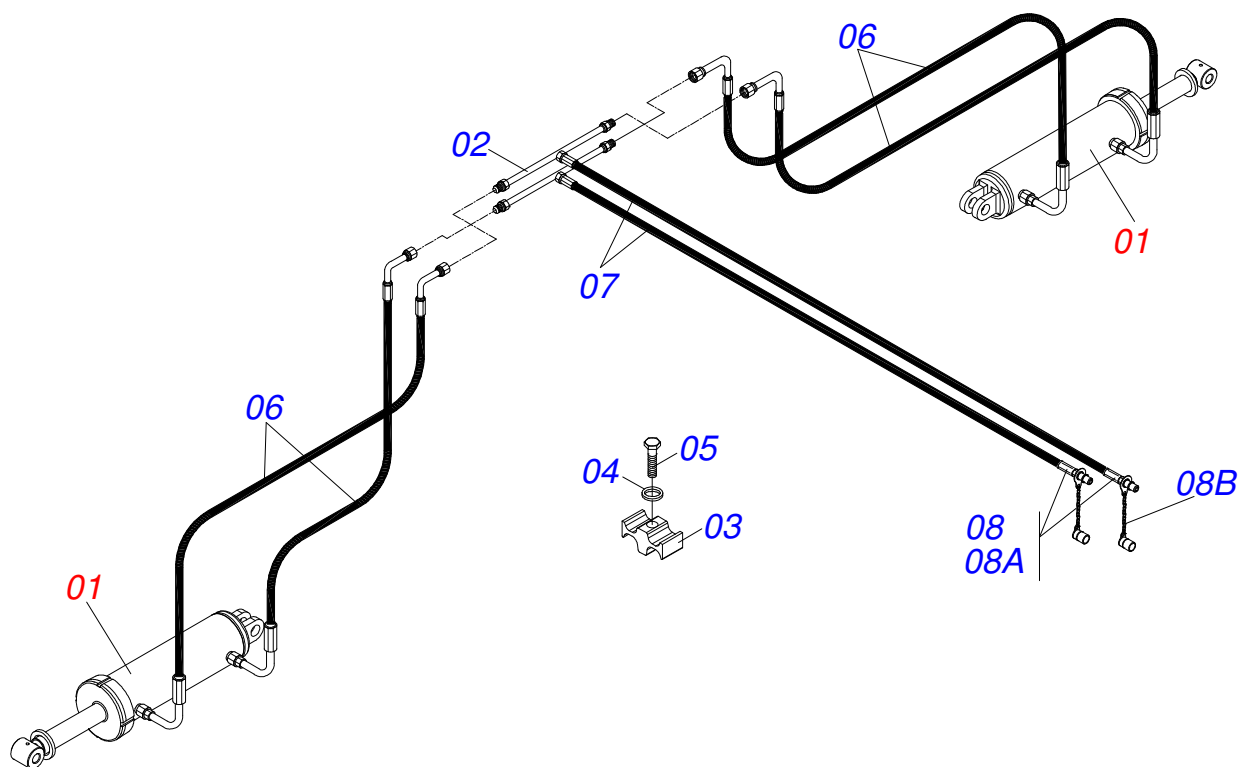

Item	Código	Descrição	Ver Pág.
01	0511058406	CILINDRO HIDRAULICO 50,80 X 101,60 X 495 X 190	02
02	0511063404	COND OLEO "T" ULTRA P 11 S-1101	02
03	0502012702	CORPO SUP PRESILHA R7/16	06
04	0503010180	ARRUELA PRESSAO 7/16 ZN 1K01546	04
05	0503012555	PARAF 7/16 UNC X 2 C S RT G.7 ZN	06
06	0501080449	MANG 3/8 X 1500 TC-TC	04
07	0501080361	MANG 3/8 X 4000 TR-TM	02
08	0501053834	MACHO ENGATE RAPIDO AGRICOLA 1/2 NPT COM TAMPA	02
08A	0503011627	MACHO ENG RAP AGR 1/2 NPT	02
08B	0503011882	TAMPA PLASTICA P/ ENG RAP MACHO	02