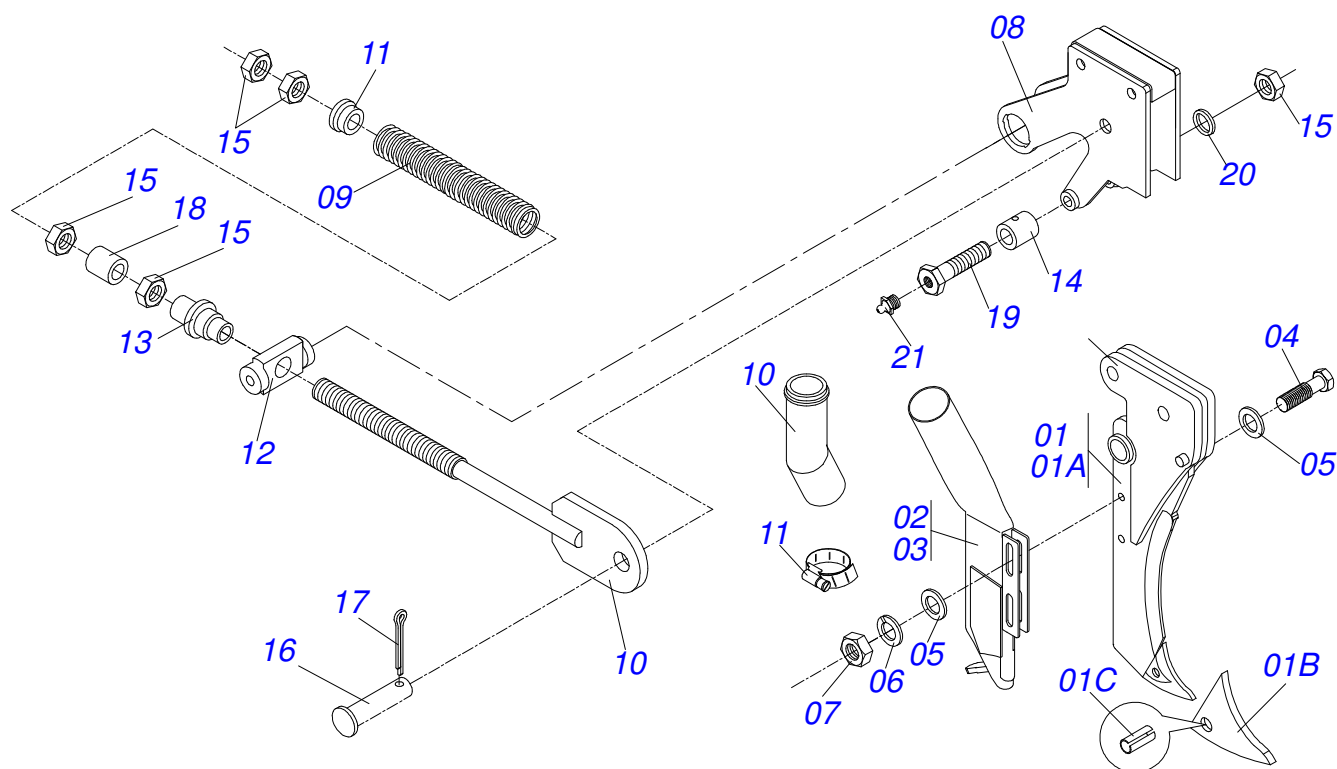

Item	Código	Descrição	Ver Pág.	DIR ESQ
00	0511046337	HASTE ESCAR ADB DIR C/DES AUT PST3		01 00
00A	0511046339	HASTE ESCAR ADB ESQ C/DES AUT PST3		00 01
01	0501110558	HASTE ESCARIF C/BICO PST3		01 01
01A	0511069240	HASTE ESCARIF ADUBO PST3		01 01
01B	0502070061	BICO SULC PST2		01 01
01C	0503011373	PINO ELAST 701213 10 X 28		01 01
02	0511069242	COND ADUBO REG DIR PST3 HDA		01 00
03	0511069243	COND ADUBO REG ESQ PST3 HDA		00 01
04	0503010751	PARAF 3/8 UNC X 1.1/4 C S G.5 ZN		02 02
05	0501010984	ARRUELA LISA 10,50 X 27 X 3,00 ZN		04 04
06	0503010025	ARRUELA PRESSAO 3/8 ZN 1K01527		02 02
07	0503010026	PORCA S. 3/8 UNC G.5 ZN		02 02
08	0511069239	DESARME HASTE PST3		01 01
09	0503031593	MOLA CCQ 21000 1G20497		01 01
10	0511069241	VARAO GUIA MOLA 428 PST3		01 01
11	0521017831	LUVA ESPAC C/ APOIO 29,50 PST ULTRA ZN		01 01
12	0502012496	BALANCIM VARAO MOLA PST3 HDA		01 01
13	0502012500	LUVA MAIOR VARÃO MOLA PST3 HDA		01 01
14	0551017716	LUVA 16,5 X 28,58 X 40,0/39,9		01 01
15	0503010013	PORCA S. 5/8 UNC G.5 ZN		05 05
16	0551017724	PINO 12,7 X 38 C/CABEÇA PST3		01 01
17	0503010362	CONTRAPINO 1/8 X 1.1/4 SA		01 01
18	0551018814	LUVA 31,75 X 17 X 40		01 01
19	0551017811	PARAF 5/8 UNC X 3.1/2 C/FURO		01 01
20	0503010027	ARRUELA PRESSAO 5/8 ZN 1K01574		01 01
21	0503010002	GRAXEIRA 1800		01 01