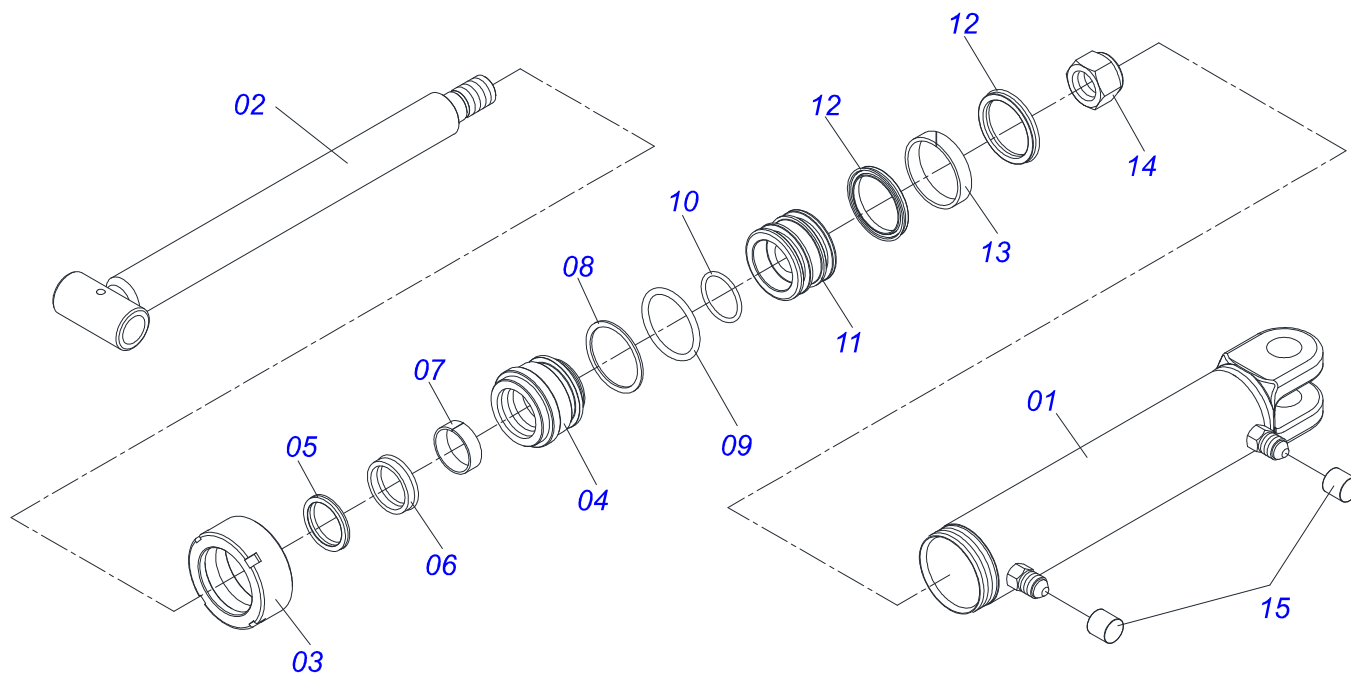

Item	Código	Descrição	Ver Pág.	QT
01	0511062810	CAMISA 63,50 X 383 SDA3		01
02	0501065662	EXTENSOR CIL H 38,10 X 440		01
03	0502010471	TAMPA MOVEL 63,50		01
04	0502010780	SUPORTE ANEIS 38,1 X 63,5		01
05	0503010163	ANEL RASPD D-1500		01
06	0503010989	GAXETA 1870-1500-375-B		01
07	0503010970	ANEL G.I.1.1/2X2X1/2 W1-1650-500 PK		01
08	0503011058	ANEL BACK-UP 8-330		01
09	0503010161	ANEL O RING 2-330 N 3006 9B 1G85179		01
10	0503010285	ANEL O RING 2-222 N 3006-9B 1G85090		01
11	0502010783	EMBOLO 38 X 63,50		01
12	0503010160	GAXETA 2500 2000		02
13	0503010973	ANEL G.E.2.1/2X3X1/2 W2-2500-500 PK		01
14	0503010063	PORCA S. AUTOTRAV C/NYLON 1 UNS ALTA G.5 ZN		01
15	0503030384	PLUG CON N-001		02
16	0501032666	JOGO REP COMPL CIL 38,10 X 63,50 1G112646		01