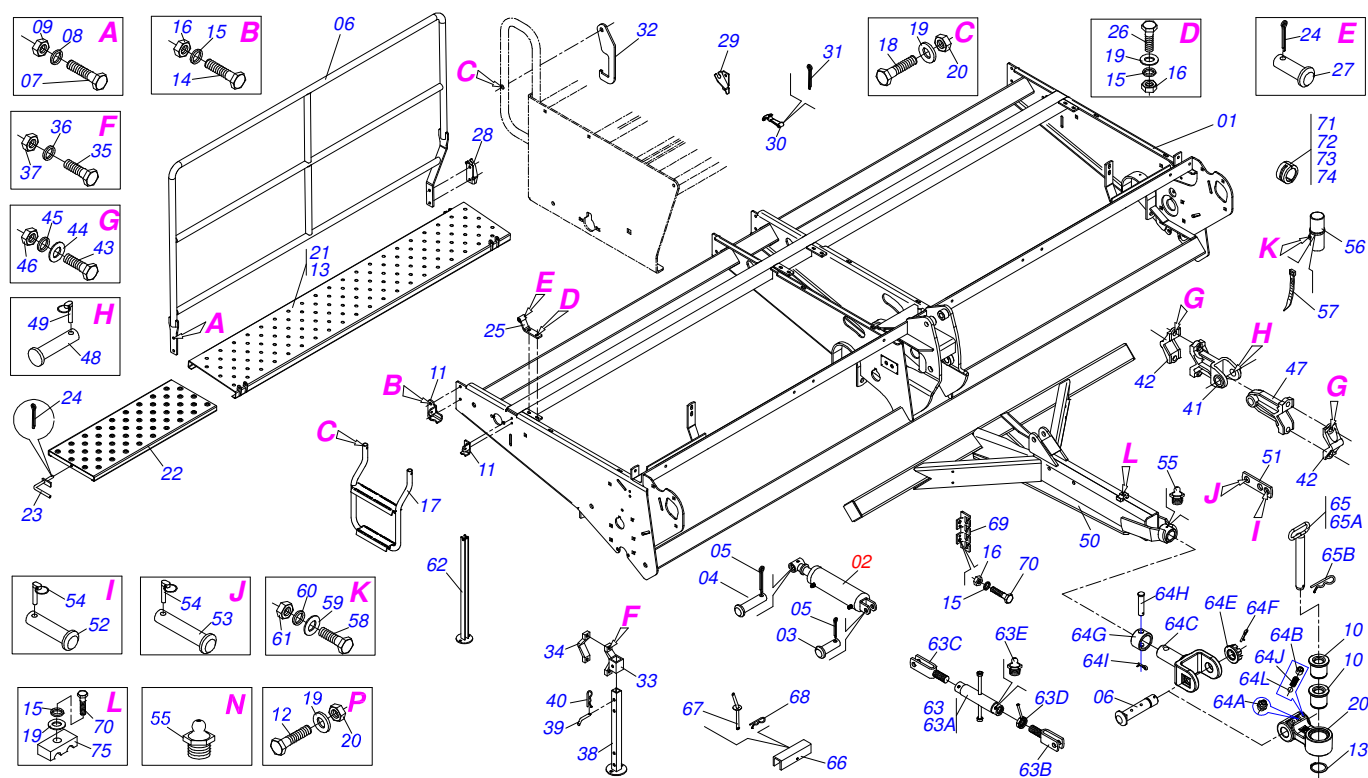

Item	Código	Descrição	Ver Pág.
01	0511069616	CHASSI PST4 11 S-1207	01
02	0511041187	CIL H 50,8 X 101,6 X 495 X 190 FLEX	5
03	0521012538	EIXO JUNCAO 31,75 X 90 FURO 75 ZN	02
04	0521012538	EIXO JUNCAO 31,75 X 90 FURO 75 ZN	02
05	0503010523	CONTRAPINO 1/4 X 2 1G13201	04
06	0511069660	CORRIMAO PST4 11 S-1207	02
07	0503010920	PARAF 1/2 UNC X 1.1/2 C S G.5 ZN	08
08	0503010019	ARRUELA PRESSAO 1/2 ZN 1K01556	08
09	0503010060	PORCA S. 1/2 UNC G.5 ZN	08
10	0551019110	FIXD DIR ESCADA LADO CORRIMAO PST4	01
11	0551017438	FIXD DIR ESCADA PST4	01
12	0551019109	FIXD ESQ ESCADA LADO CORRIMAO PST4	01
13	0551017437	FIXD ESQ ESCADA PST4	01
14	0503010237	PARAF 3/8 UNC X 1 C S G.5 ZN	04
15	0503010025	ARRUELA PRESSAO 3/8 ZN 1K01527	15
16	0503010026	PORCA S. 3/8 UNC G.5 ZN	14
17	0511069636	ESCADA PST4 S-1207	02
18	0501010096	PARAF 3/8 UNC X 2 C S G.2 ZN	06
19	0501010984	ARRUELA LISA 10,50 X 27 X 3,00 ZN	23
20	0503013357	PORCA S. AUTOTRAV C/NYLON 3/8 UNC BAIXA G.5 ZN	06
21	0511069718	PLATAFORMA DIREITA PST4 11 S-1207	02
22	0521061676	PROLONG PLATAF 1200 PST4/PST4 FLEX	02
23	0511069664	TRAVA PROLONG PLATAF PST4	02
24	0503010257	CONTRAPINO 1/8 X 1 SA 1G13310	06
25	0511069661	SUPT ARTIC PLATAFORMA PST4	04
26	0503010849	PARAF 3/8 UNC X 1.1/2 C S G.5 ZN	08
27	0521010549	EIXO JUNCAO 12,70X60 CA GT M1120 ZN	04
28	0551019127	SUPT FIXD DIR PLATAF PST4	01
29	0551019128	SUPT FIXD ESQ PLATAF PST4	01
30	0503011333	FIXD CAPA ROCADEIRA RC 2600/3100	02
31	0503010274	CONTRAPINO 5/32 X 2	02