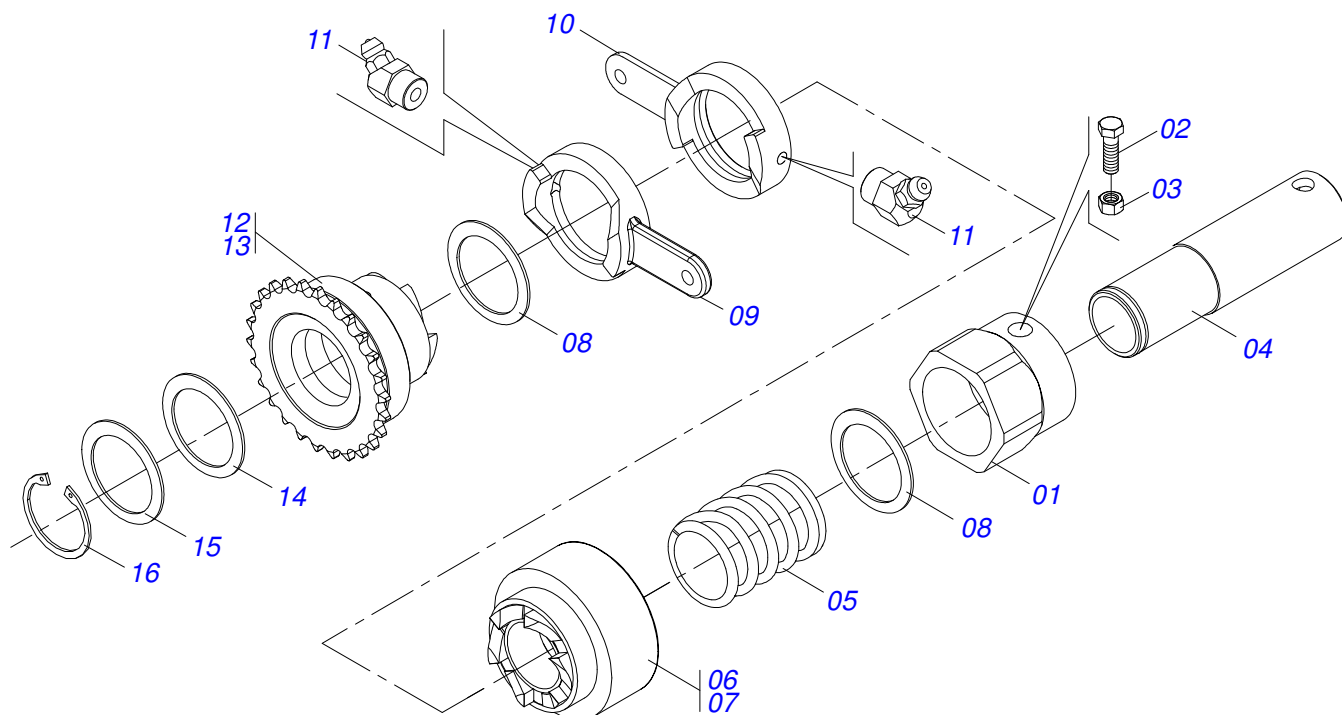

Item	Código	Descrição	Ver Pág.	DR	ES
00	0511047069	ACIONADOR TRANSMISSÃO LATERAL DIREITA		01	00
00A	0511047070	ACIONADOR TRANSMISSÃO LATERAL ESQUERDA		00	01
01	0502011996	LUVA FIX ACIONADOR PHT2		01	01
02	0503030678	PARAF 1/2 UNC X 1.1/2 CSPC G.5 ZN		01	01
03	0503010060	PORCA S. 1/2 UNC G.5 ZN		01	01
04	0521017590	EIXO GUIA ACIONADOR PHT2		01	01
05	0503030553	MOLA COMPR 59,5 X 63 X 5,50 DIR		01	01
06	0502012009	ARRASTADOR DIR EIXO MOTOR ULTRA		01	00
07	0502011995	ARRAST EIXO MOTOR ESQ PHT2		00	01
08	0501019734	ARRUELA LISA 66,50 X 92 X 3,00 SA		02	02
09	0502010710	CAME DESARM DIR MENOR		02	00
10	0502010720	CAME DESARM ESQ MENOR		00	02
11	0503010003	GRAXEIRA 1845 3/8		02	02
12	0502012539	ENGR 26Z C/ARRAST DIR PST4		01	00
13	0502012540	ENGR 26Z C/ARRAST ESQ PST4		00	01
14	0501019735	ARRUELA LISA 46,10 X 60 X 3,00 SA		01	01
15	0521017593	ARRUELA LISA 45,50 X 60 X 3,00 ZN		01	01
16	0503010542	ANEL RET P/EIXO 501045		01	01