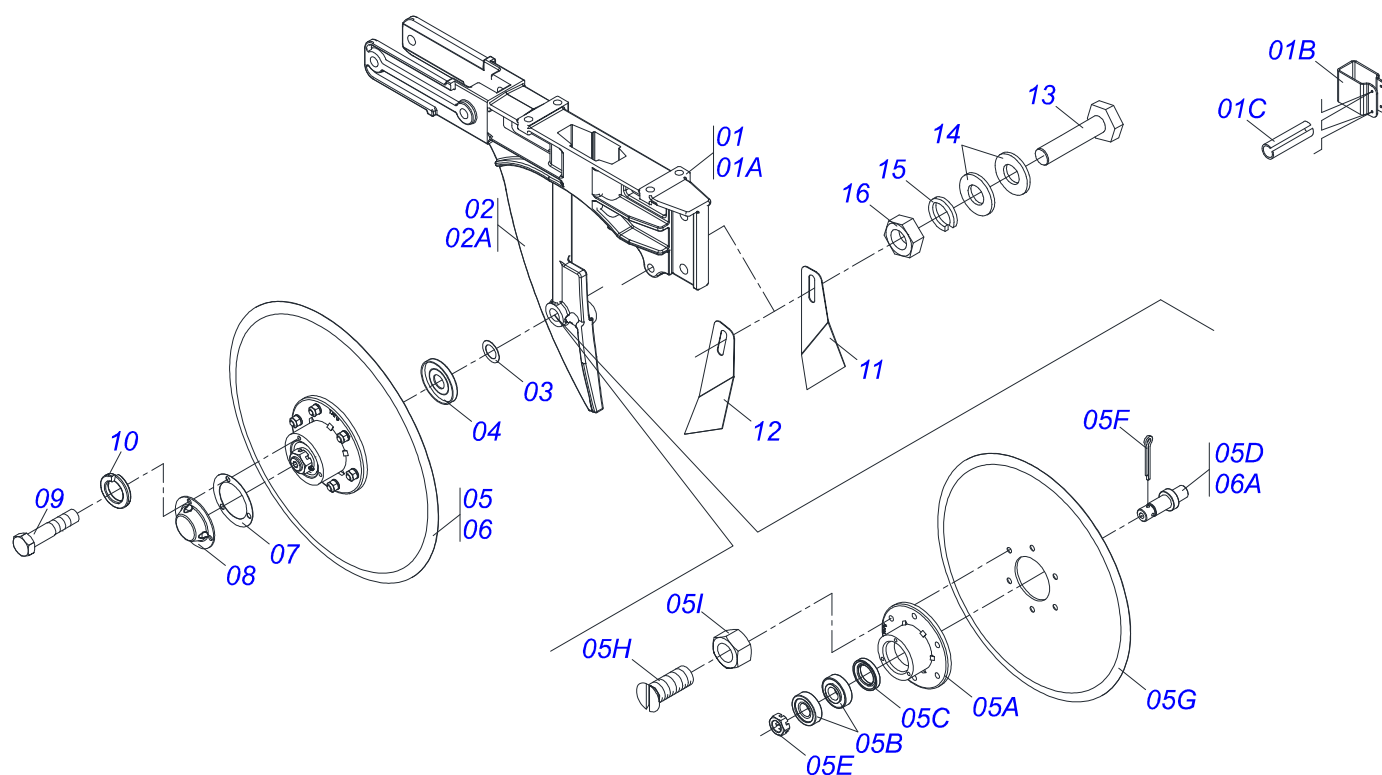

Item	Código	Descrição	Ver Pág.	DIR	ESQ
00	0501059631	DDD SEMENTE 15X15 DIREITA		01	00
00A	0501059632	DDD SEMENTE 15X15 ESQUERDO		00	01
01	0511052301	SUPORTE DDD 15 DIREITO COM GUIA BOCAL		01	00
01A	0561015591	SUPT DDD 15 X 15 DIR PST4		01	00
01B	0571012491	GUIA BOCAL SEM USAP		01	01
01C	0503010838	PINO ELAST 701060 3 X 20		02	02
02	0511052302	SUPORTE DDD 15 ESQUERDA COM GUIA BOCAL		00	01
02A	0561015592	SUPT DDD 15 ESQ PST4		00	01
03	0511015098	ARRUELA LISA 19 X 30 X 0,50 ZN		06	06
04	0511011927	PORTA PO 58,50 X 19,20 X 7,50 PST3		02	02
05	0501054167	CAIXA DDD COMPLETO DPL 15 DIREITA		01	00
05A	0502011930	CX DDD SDA3/E		02	02
05B	0503010598	ROL 30204		04	04
05C	0503011112	RET 02376-BRG		02	02
05D	0521019154	EIXO DIR CUBO DDD PST3/SDA2		01	00
05E	0503030282	PORCA CAST 3/4 NF X 12 ZN		02	02
05F	0503010257	CONTRAPINO 1/8 X 1 SA 1G13310		02	02
05G	0603022042	DPL15X4 C1,2AFSFR68,5+6FR D342 TATU		02	02
05H	0503010546	PARAF 5/16UNCX7/8 CE PHILLIPS G5 ZN		12	12
05I	0503010337	PORCA S. 5/16 UNC G.5 ZN		12	12
06	0501054168	CAIXA DDD COMPLETO DPL 15 ESQUERDA		00	01
06A	0521019148	EIXO ESQ CUBO DDD PST3/SDA2		00	01
07	0503030757	JUNTA VED 71,50 X 50 X 0,50		02	02
08	0521019178	TAMPA DE PROTEÇÃO DO DDD ZN		02	02
09	0503014729	PARAF 1/4 UNF X 1/2 C S G.5 ZN		06	06
10	0503011441	ARRUELA PRESSAO 1/4 SA		06	06
11	0561010264	LIMPADOR DISCO DUPLO DIR SDA-A		01	01
12	0561010265	LIMPADOR DISCO DUPLO ESQ SDA-A		01	01
13	0503010751	PARAF 3/8 UNC X 1.1/4 C S G.5 ZN		01	01
14	0501010984	ARRUELA LISA 10,50 X 27 X 3,00 ZN		02	02
15	0503011443	ARRUELA PRESSAO 3/8 SA		01	01