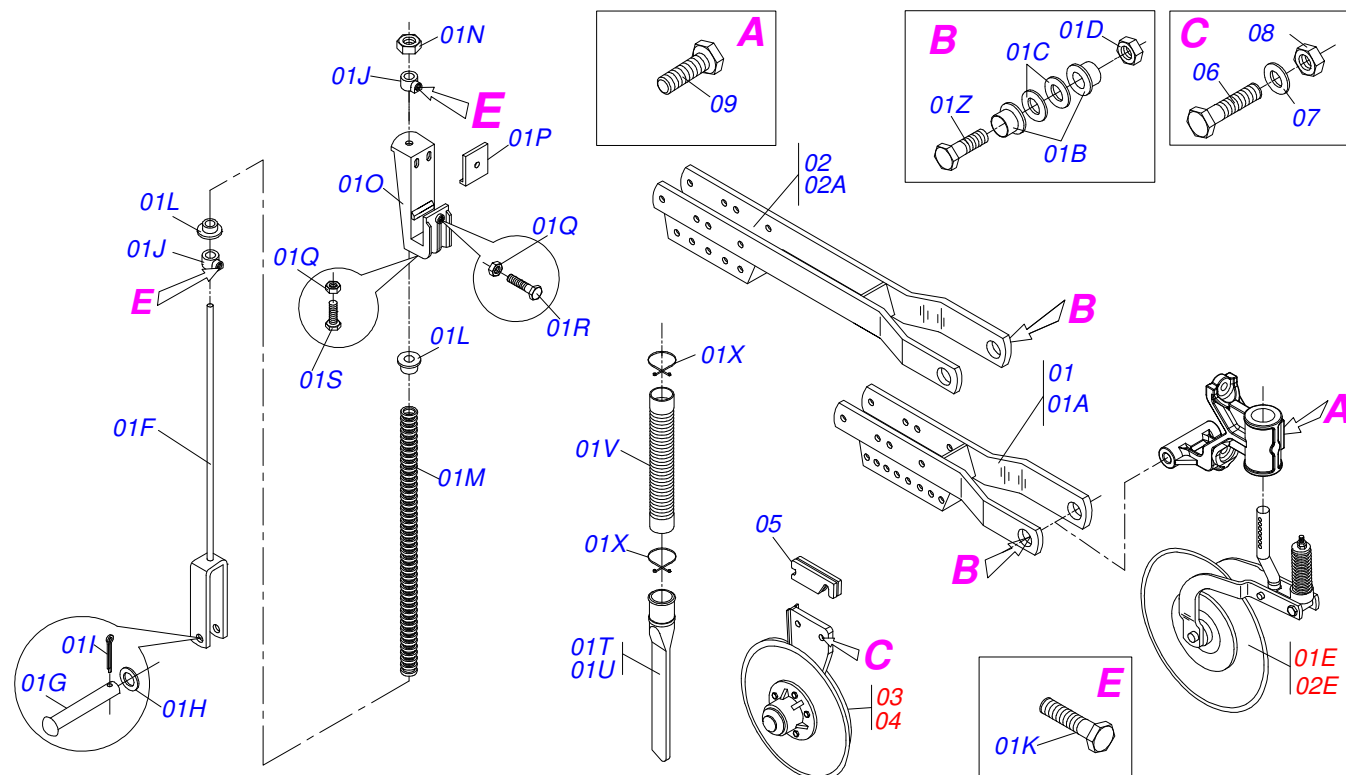

Item	Código	Descrição	Ver Pág.	QT
01	0501052234	SISTEMA SEMENTE COMPLETO	20	01
01A	0503031508	SILO SEM PST2E PST3 ULTRA		01
02	0502020324	SUPT CX SEM PST3/ULTRA/COP		01
03	0503010295	PARAF 5/16 UNC X 5/8 C S G.2 ZN		04
04	0501010694	ARRUELA LISA 8,50 X 18 X 1,50 ZN		05
05	0503010179	ARRUELA PRESSAO 5/16 ZN 1K01528		04
06	0501051094	DISTRIBUIDOR SEMENTE COMPLETO COM ROLDANA DUPLA		01
07	0503010675	PARAF 5/16 UNC X 2.1/4 CS G.2 ZN		01
08	0503010337	PORCA S. 5/16 UNC G.5 ZN		01
09	0502010408	PISTA INF DISCO SEM		01
10	0521010536	EIXO JUNCAO 8,30 X 97 PST2 ZN		01
11	0503010140	CONTRAPINO 1/8 X 3/4		01
12	0503030083	PRISION 3/8 UNC X 3/8 UNC X 42 ZN		01
13	0503010025	ARRUELA PRESSAO 3/8 ZN 1K01527		03
14	0503010209	PORCA BORBOLETA 3/8 NC SA		02
15	0503016217	DISCO SOJA 8MM LARANJA APOLLO 741		01
16	0503016219	ANEL P/SOJA 4MM LARANJA APOLLO 746		01
17	0571018536	PRISION SEXT R.3/8 UNC X 114 PST DUO/FLEX S-0115		01
18	0503034131	DEFLETOR USAP		01
19	0531018622	SUPT SUP FECHO RAP COP CE		01
20	0501010096	PARAF 3/8 UNC X 2 C S G.2 ZN		01
21	0501010984	ARRUELA LISA 10,50 X 27 X 3,00 ZN		01
22	0503010026	PORCA S. 3/8 UNC G.5 ZN		01