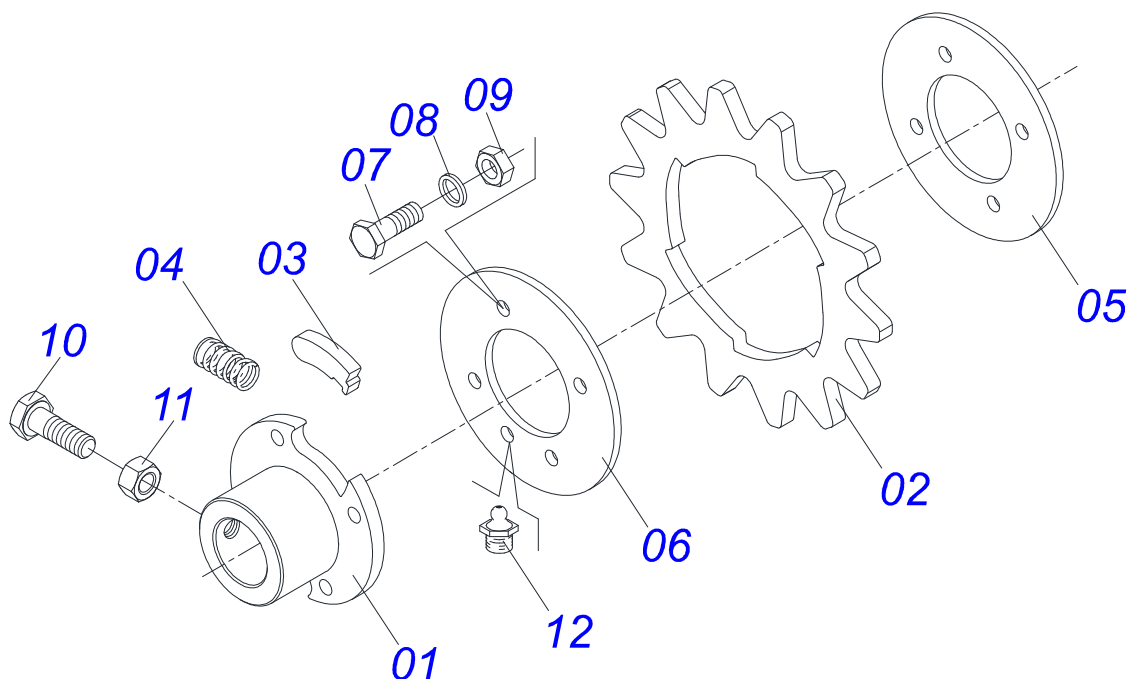

Item	Código	Descrição	Ver Pág.	QT
01	0511069659	CORPO CATRACA PST4		01
02	0551019044	ENGR 14Z CATRACA PST4 S-1207		01
03	0551019100	TRAVA CATRACA PST4		02
04	0503030051	MOLA COMPR 4,6 X 25 X 0,5		02
05	0551019098	ENCOSTO LAT CATRACA PST4		01
06	0551019099	ENCOSTO LAT CATRACA C/FR GRAX PST4		01
07	0503010365	PARAF 5/16 UNC X 1.1/4 C S G.5 ZN		04
08	0503010179	ARRUELA PRESSAO 5/16 ZN 1K01528		04
09	0503010337	PORCA S. 5/16 UNC G.5 ZN		04
10	0503010920	PARAF 1/2 UNC X 1.1/2 C S G.5 ZN		01
11	0503010060	PORCA S. 1/2 UNC G.5 ZN		01
12	0503010002	GRAXEIRA 1800		01