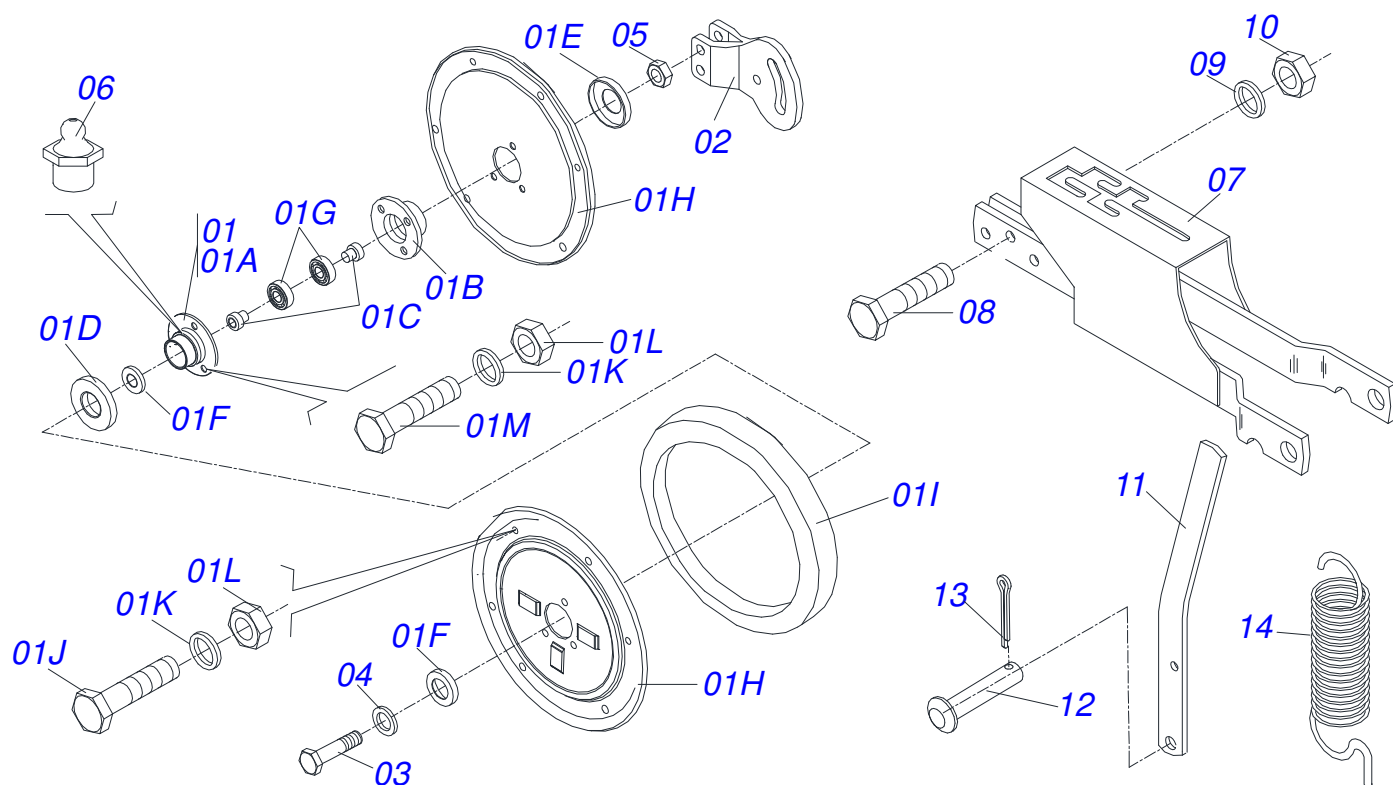

Item	Código	Descrição	Ver Pág.
01	0501052908	RODA COMPACTADORA V COM ROLAMENTO	01
01A	0502011919	CX MAIOR RODA COMPACT COP	01
01B	0502011877	CX MENOR RODA COMPACT COP	01
01C	0521018922	EIXO PASSANTE MENOR RODA COMPACT COP	02
01D	0521018921	PORTA PO 49 X 13,10 X 11 COP ZN	01
01E	0521016316	PORTA PO 41,50 X 13,10 X 5 PST3	01
01F	0503012734	RET 01556 BR	02
01G	0503010269	ROL 6204	02
01H	0521018928	SEMI ARO RODA COMPACT ACTIVA /ULTRA	02
01I	0503031421	BANDA COMPACT 295 X 25 PST	01
01J	0503010295	PARAF 5/16 UNC X 5/8 C S G.2 ZN	06
01K	0503010179	ARRUELA PRESSAO 5/16 ZN 1K01528	06
01L	0503010337	PORCA S. 5/16 UNC G.5 ZN	06
01M	0503010371	PARAF 5/16 UNC X 1 C S G.5 ZN	03
02	0502012116	REGULADOR COMPACT V COP	01
03	0503010706	PARAF 1/2 UNC X 4.1/2 C S G.5 ZN	02
04	0521014508	ARRUELA LISA 13,50 X 23 X 4,00 ZN	12
05	0503011336	PORCA S. AUTOTRAV MEC/TORQUE 1/2 UNC G.5 ZN	02
06	0503010691	GRAXEIRA 1/4 NF	02
07	0511069633	REGD RODA COMPACT PST4	01
08	0503010849	PARAF 3/8 UNC X 1.1/2 C S G.5 ZN	02
09	0503011443	ARRUELA PRESSAO 3/8 SA	02
10	0503010026	PORCA S. 3/8 UNC G.5 ZN	02
11	0541016906	CORPO REGD RODA COMPACT PST3	01
12	0521010539	EIXO J 8,30X31 C A PSA3 25L ZN 1G139208	01
13	0503010140	CONTRAPINO 1/8 X 3/4	01
14	0503030805	MOLA TRAC 40 X 152 X 4,20	01