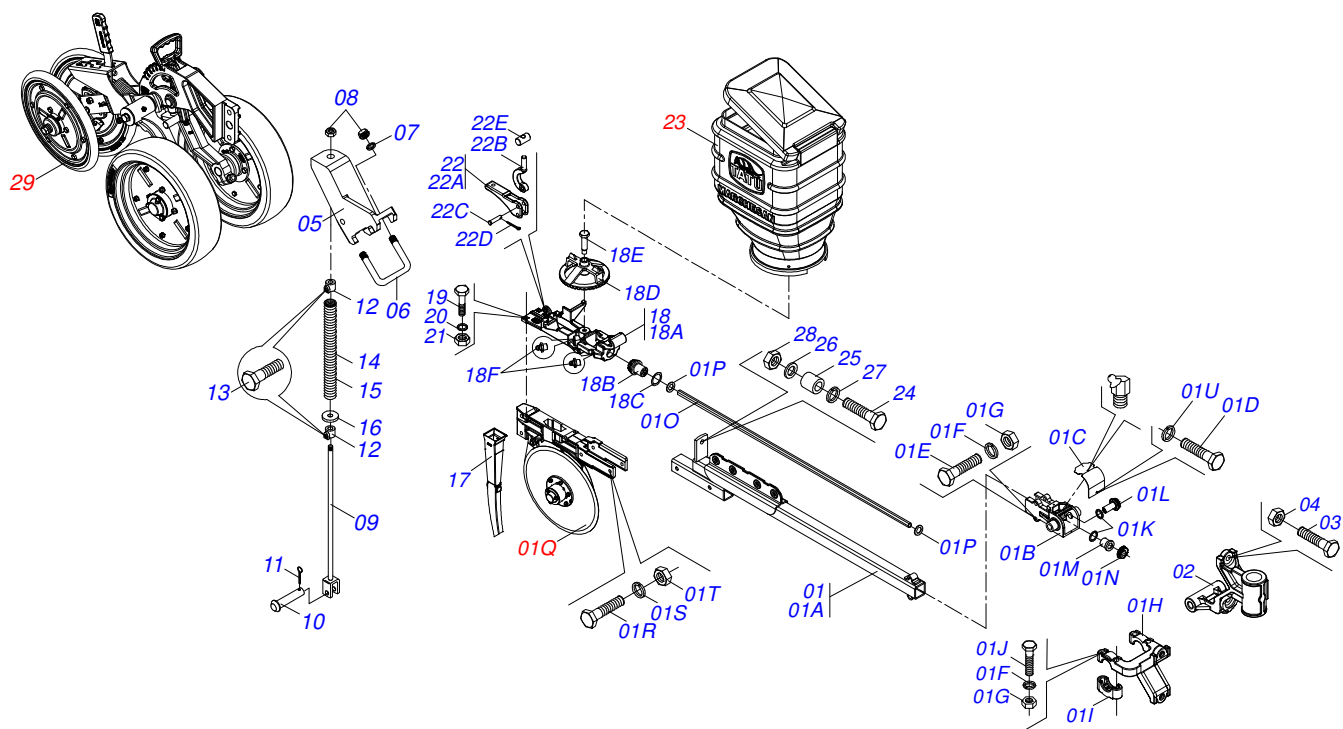

Item	Código	Descrição	Ver Pág.
00	0511056600	DIANTEIRA LINHA SEMENTE CURTA DDD DIREITO	01 00
00A	0511056601	DIANTEIRA LINHA SEMENTE LONGA DDD ESQUERDA	00 01
01	0511056554	LINHA SEM CT PST4 S-0115	01 00
01.	0511056555	LINHA SEM LG PST4 S-0115	00 01
01A	0521062183	BRACO LINHA SEMENTE CURTA PST PLUS	01 00
01A.	0521062184	BRACO LINHA SEMENTE LONGA PST PLUS	00 01
01B	0502011830	SUPT ARTIC ULTRA	01 01
01C	0521018079	TAMPA CABECA LINHA SEM ULTRA S-0400	01 01
01D	0503014729	PARAF 1/4 UNF X 1/2 C S G.5 ZN	02 02
01E	0503010752	PARAF 1/2 UNC X 3.1/2 C S G.5 ZN	02 02
01F	0503011440	ARRUELA PRESSAO 1/2 SA	06 06
01G	0503010060	PORCA S. 1/2 UNC G.5 ZN	06 06
01H	0502011561	SEMI MANCAL PST ULTRA	01 01
01I	0502010426	SEMI MANCAL SUP	02 02
01J	0503010479	PARAF 1/2 UNC X 3 C S G.5 ZN	04 04
01K	0501013354	ARRUELA LISA 30,35 X 40 X 0,50 ZN	01 01
01L	0502011400	ENGR CON 18Z MOTOR ACTIVA	01 01
01M	0502011296	LUVA MANCAL P/EIXO SEXT 1/2 PST2	01 01
01N	0502011505	ENGR CON 18Z MOVIDA PST2	01 01
01O	0521018077	EIXO SEXT 1/2 X 1488	01 01
01O.	0521018078	EIXO SEXT 1/2 X 1688	01 01
01P	0501013352	ARRUELA LISA SEXT 13 X 26 X 1,90 ZN	04 04
01Q	0511056585	DDD SEMENTE 15 X 15 DIREITA	01 00
01Q.	0511056586	DDD SEMENTE 15 X 15 ESQUERDA	00 01
01R	0503010706	PARAF 1/2 UNC X 4.1/2 C S G.5 ZN	02 02
01S	0503010019	ARRUELA PRESSAO 1/2 ZN 1K01556	02 02
01T	0503010060	PORCA S. 1/2 UNC G.5 ZN	02 02
02	0502011567	SUPT LINHA ADB ULTRA	01 01
03	0511816156	PARAF 5/8 UNC X 1.1/2 CS PC G.5 SA	02 02
04	0503012412	PORCA S. AUTOTRAV MEC/TORQUE 5/8 UNC G.5 ZN	02 02
05	0502012538	SUPT VARAO MOLA PST4 S-1207	01 01