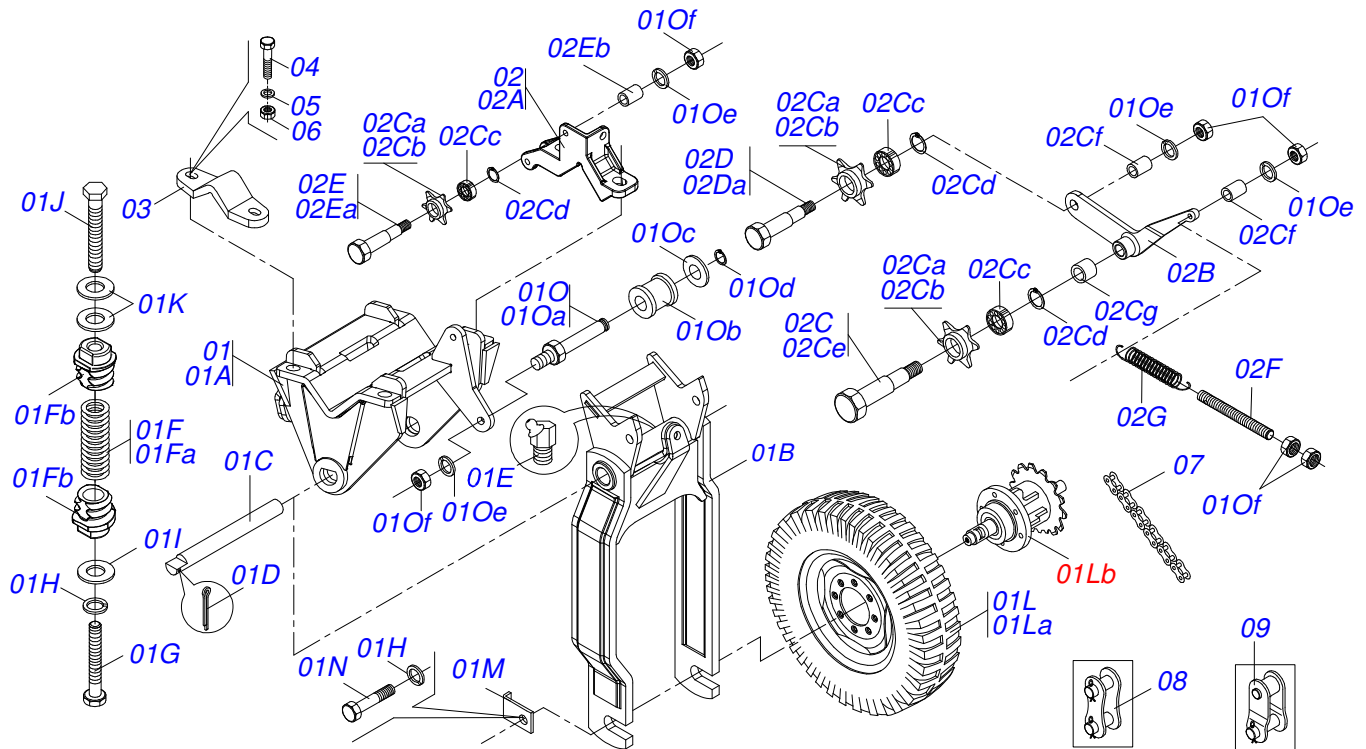

Item	Código	Descrição	Ver Pág.	QT
00	0511048529	ROD MOLA TRAC COMP PST4 S-0610		01
01	0501059909	SUPORE RODADO COMPLETO		01
01A	0521061567	SUPT ROD MOLA TRACAO PST4/ULTRA		01
01B	0521061565	BRACO ROD MOLA TRACAO PST4/ULTRA		01
01C	0531016887	EIXO BRACO RODADO ULTRA FLEX		01
01D	0503010523	CONTRAPINO 1/4 X 2 1G13201		01
01E	0503010003	GRAXEIRA 1845 3/8		01
01F	0511050681	MOLA TRAC C/ENG PST4/FLEX/ULTRA FL		01
01Fa	0503031681	MOLA TRAC 53,50 X 200 X 10 PHT3		01
01Fb	0561016062	ENGATE MOLA R.5/8 PST4/FLEX/ULTRA F		01
01G	0501010100	PARAF 5/8 UNC X 2 C S G.5 ZN		01
01H	0503010027	ARRUELA PRESSAO 5/8 ZN 1K01574		03
01I	0501012140	ARRUELA LISA 16,50 X 40 X 4,00 ZN		01
01J	0503013030	PARAF 5/8 UNC X 3.1/4 CSRT G.5 ZN		01
01K	0551017715	ARRUELA LISA 16,5 X 35 X 6,30 PST3		02
01L	0511052772	RODA EI C/PNEU 650X16/ CX ROD COMPL		01
01La	0503062160	RODA EI C/PNEU 650 X 16-10L PST4		01
01Lb	0511052769	RODADO TRANSMISSÃO SEM PNEU		01
01M	0521012190	TRAVA EIXO ROD ACTIVA		02
01N	0503011167	PARAF M16 X 2 X 30 C S 10.9 ZN		02
01O	0501058241	ESTICADOR CORRENTE SUPORE RODADO		01
01Oa	0521018933	EIXO ESTIC CORR ADB 127 COP / PST3 / ULTRA ZN		01
01Ob	0541016454	ROLDANA ULTRA FLEX		01
01Oc	0511015098	ARRUELA LISA 19 X 30 X 0,50 ZN		01
01Od	0503010302	ANEL RET P/EIXO 501019		01
01Oe	0503010019	ARRUELA PRESSAO 1/2 ZN 1K01556		03
01Of	0503010060	PORCA S. 1/2 UNC G.5 ZN		05
02	0501058240	PRENDEDOR RODEIRO COM ESTICADOR		01
02A	0502012416	PRESILHA RODEIRO C/ESTIC ULTRA FLEX		01
02B	0511069417	ESTIC TRAS PST4 S-1207		01
02C	0501058243	ESTICADOR CORRENTE INTERMEDIARIA RODEIRO		01