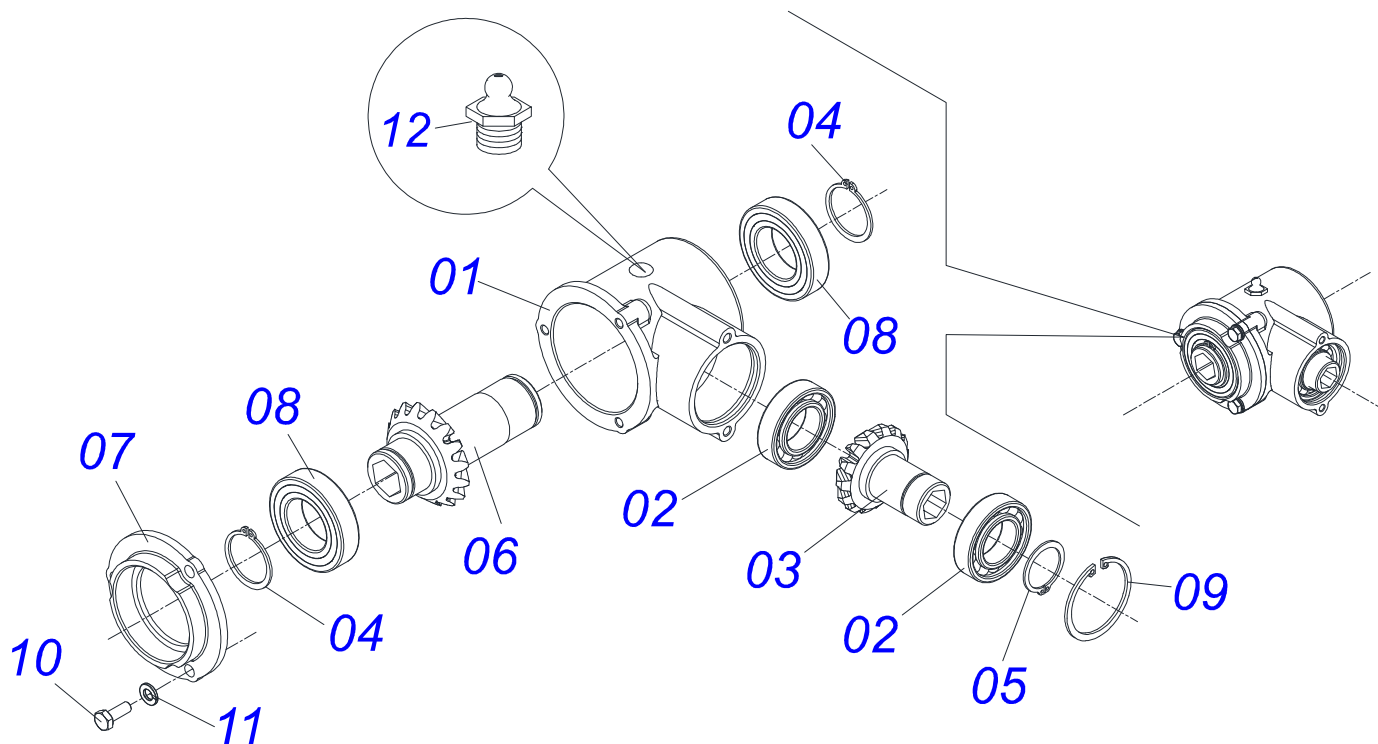

Item	Código	Descrição	Ver Pág.	QT
01	0502012465	CAIXA TRANSMISSAO LINHA SEMENTE		01
02	0503011410	ROLAMENTO 6005 2RS1		02
03	0561016713	PINHAO CONICO 14Z PLASTICO USAP SUP		01
04	0503010707	ANEL RETENTOR PARA EIXO 501030		01
05	0503010406	ANEL RETENTOR PARA EIXO 501025		01
06	0561016712	COROA CONICA 16Z PLASTICO USAP SUP		01
07	0502012464	TAMPA CAIXA TRANSMISSAO LINHA SEMENTE		01
08	0503012861	ROLAMENTO 6006 2RS1		02
09	0503011945	ANEL RETENTOR PARA FURO 502035		01
10	0503011378	PARAFUSO M6X1X16 C S 8.8 ZN		03
11	0503010143	ARRUELA PRESSAO 1/4 ZN 1K01518		03
12	0503010003	GRAXEIRA 1845 3/8		01