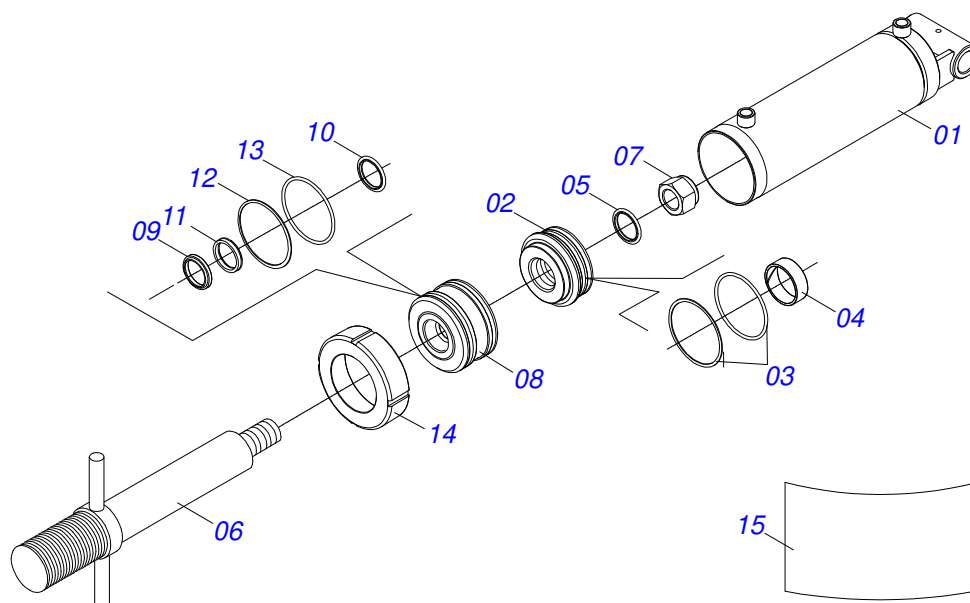

Item	Código	Descrição	Ver Pág.	07
01	0511064908	CAMISA 114,30 X 252,50		01
02	0502011221	EMBOLO 50,8 X 114,3		01
03	0503011890	GAXETA 3750-3750		02
04	0503011891	ANEL G.E.4.1/2X3X1/2 W2-4500-500		01
05	0503010345	ANEL O RING 2-218 N 3006-9B 1G04609		01
06	0511064909	EXTENSOR 50,80 X 365 COP FLEX		01
07	0503010817	PORCA SEXTAVADA AUTOTRAVANTE COM NYLON 1.1/4 UNF ALTA G.5 ZN		01
08	0502011220	SUPORTE ANEIS 50,8 X 114,3		01
09	0503010952	ANEL G.I.2 X3X1/2 W2-2250-500 PK		01
10	0503010991	GAXETA 1870-2000-375-B 1G17225		01
11	0503010039	ANEL RASPADOR D-2000 1G24231		01
12	0503011892	ANEL O RING 2-346 N 3006-9B 1G04629		01
13	0503011893	ANEL BACK-UP 8-346 1G31096		01
14	0502011222	TAMPA MOVEL 114,3		01
15	0501032513	JOGO REPARO COMPLETO CILINDRO 50,8 X 114,3		01