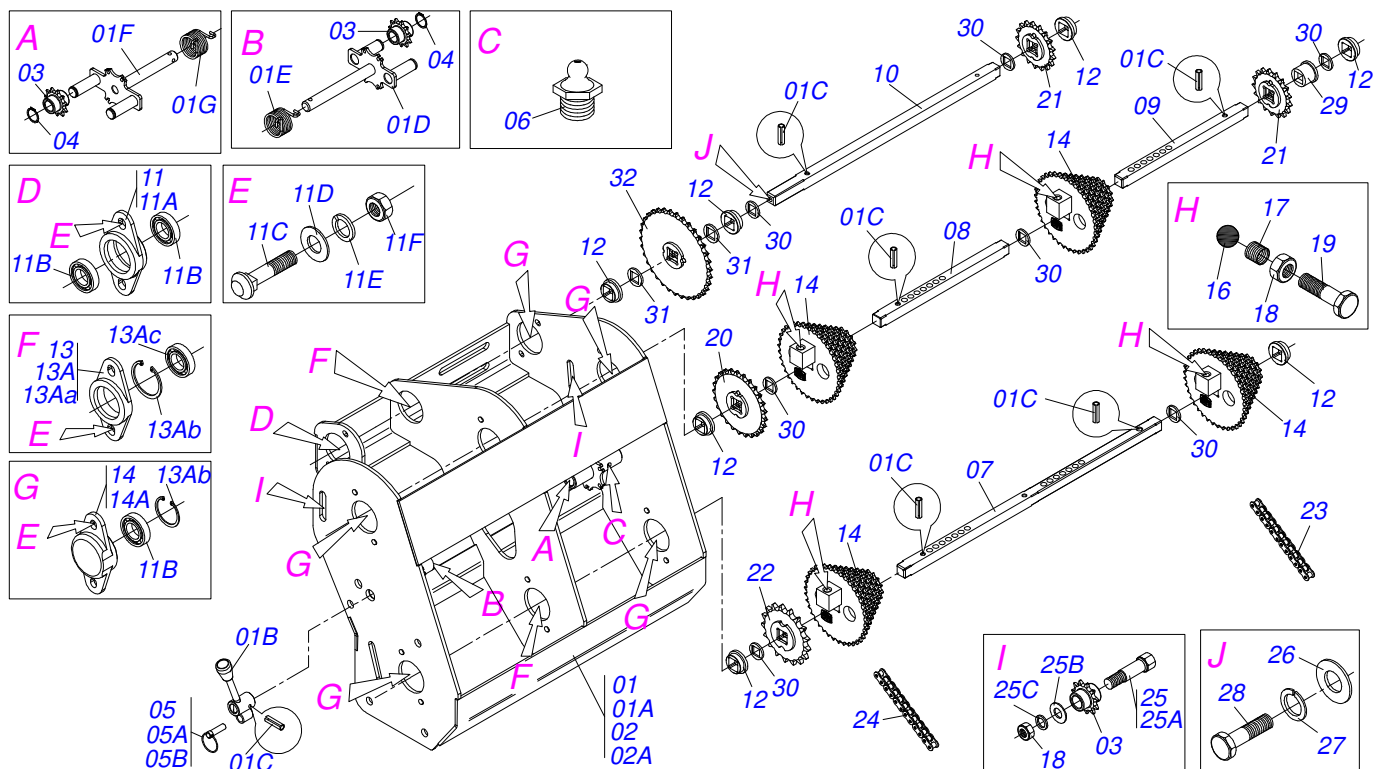

Item	Código	Descrição	Ver Pág.	07	09 LINHAS
00	0511048348	CAMBIO DIREITO COMPLETO		01	01
00A	0511048349	CAMBIO ESQUERDO COMPLETO		01	01
01	0501058212	CAMBIO DIREITO SEMI MONTADO		01	01
01A	0511069565	CAMBIO DIREITO		01	01
01B	0502011758	ALAVANCA ESTICADOR TRASEIRO		04	04
01C	0503010292	PINO ELASTICO 701164 6 X 40		14	14
01D	0511061794	ESTICADOR CORRENTE MAIOR		02	02
01E	0503031367	MOLA TORCIDA ESQUERDA RECAMBIO		02	02
01F	0511060392	ESTICADOR DIREITO CORRENTE MAIOR		02	02
01G	0503031366	MOLA TORCIDA DIREITA RECAMBIO		02	02
02	0501058213	CAMBIO ESQUERDO SEMI MONTADO		01	01
02A	0511069566	CAMBIO ESQUERDO		01	01
03	0503031805	ENGRENAGEM 11Z P1/2		12	12
04	0503010302	ANEL RETENTOR PARA EIXO 501019		08	08
05	0501048790	EIXO COM ARGOLA		04	04
05A	0521012476	EIXO ALAVANCA CAMBIO		04	04
05B	0503031369	ARGOLA 40 X 2,5		04	04
06	0503010002	GRAXEIRA 1800		04	04
07	0551018209	EIXO MOVIDO		02	02
08	0521018259	EIXO MOVIDO CONE ADUBO		02	02
09	0551018210	EIXO MOVIDO		02	02
10	0551018211	EIXO INTERMEDIARIO		02	02
11	0501056447	MANCAL DUPLO CENTRAL CAMBIO		02	02
11A	0502011978	CAIXA MANCAL CENTRAL CAMBIO		02	02
11B	0503013462	ROLAMENTO 6005 2RS1 FQ		04	04
11C	0503011953	PARAFUSO 5/16 UNC X 1 CAPQ G.2 ZN		32	32
11D	0501010694	ARRUELA LISA 8,50 X 18 X 1,50 ZN		32	32
11E	0503010179	ARRUELA PRESSAO 5/16 UNC 1K01528		32	32
11F	0503010337	PORCA SEXTAVADA 5/16 UNC G.5 ZN		32	32
12	0503030303	ARRUELA APOIO		14	14
13	0501056443	MANCAL CAIXA CAMBIO		04	04