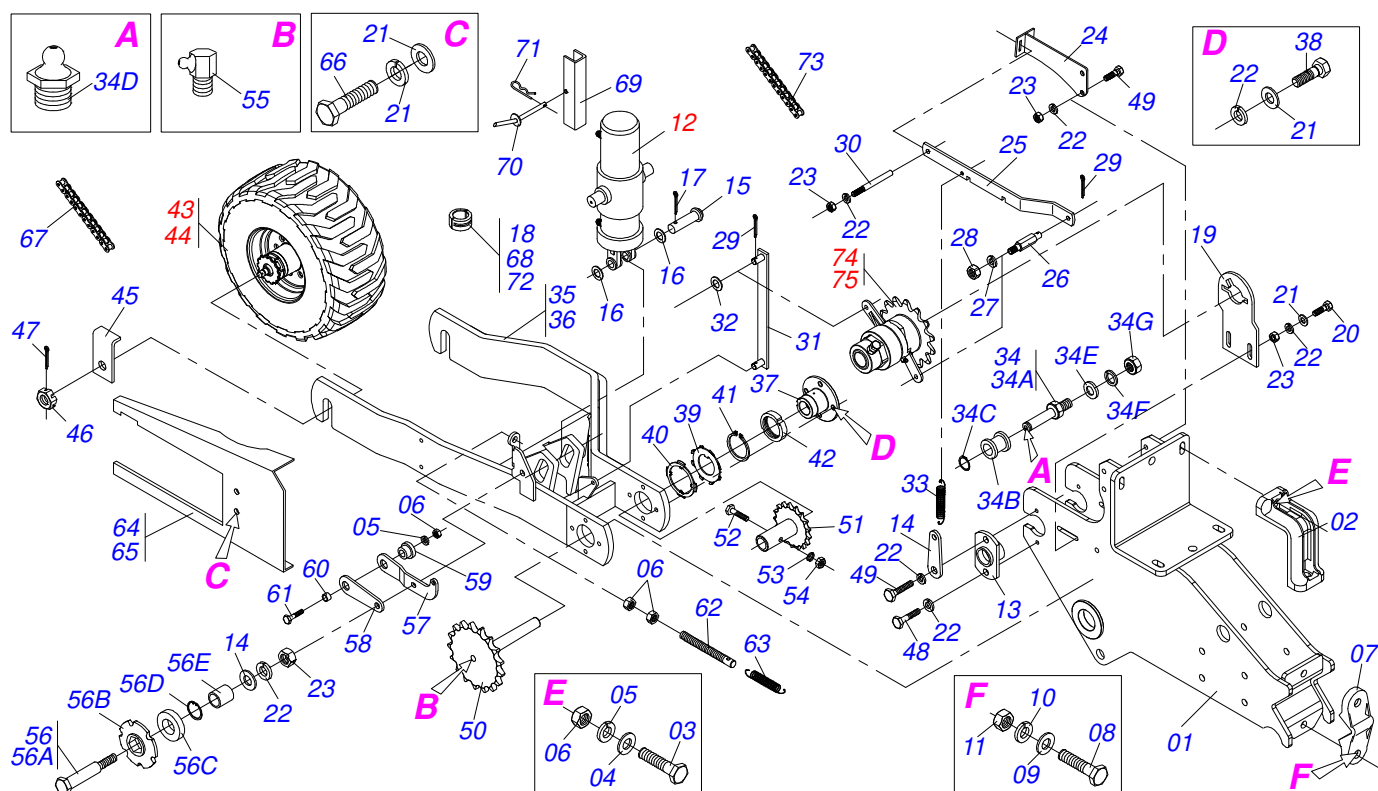

Item	Código	Descrição	Ver Pág.	07 09 LINHAS
00	0501059662	CONJUNTO RODEIRO DIREITO COM PNEU TRELL		01 00
00A	0501059663	CONJUNTO RODEIRO ESQUERDO COM PNEU TRELL		00 01
01	0511065423	SUPORTE RODADO		01 01
02	0502012400	FIXADOR LINHA ADUBO		02 02
03	0501010452	PARAFUSO 5/8 UNC X 5 C S G.5 ZN		04 04
04	0501012140	ARRUELA LISA 16,50 X 40 X 4,00 ZN		04 04
05	0503010027	ARRUELA PRESSAO 5/8 ZN 1K01574		05 05
06	0503010013	PORCA SEXTAVADA 5/8 UNC G.5 ZN		07 07
07	0502011308	PRENDEDOR ROD PST2		01 01
08	0503013185	PARAFUSO 3/4 UNC X 5.1/2 C S G.7 ZN		02 02
09	0501010322	ARRUELA LISA 20,50 X 46 X 4,00 ZN		02 02
10	0503010023	ARRUELA PRESSAO 3/4 ZN 1K01584		02 02
11	0503010014	PORCA SEXTAVADA 3/4 UNC (PESADA) G.5 ZN		02 02
12	0511043969	CIL HIDR 44,45 X 101,6 X 204 X 182	22	01 01
13	0511066351	FLANGE FIXADOR CILINDRO HIDRAULICO		02 02
14	0541014046	ENGATE MOLA		01 01
15	0521010546	EIXO JUNCAO 31,75X145		01 01
16	0501017779	ARRUELA LISA 32 X 60 X 4,75		02 02
17	0503010523	CONTRAPINO 1/4 X 2 1G13201		01 01
18	0501047887	TOPADOR 40 PARA CILINDRO 1.3/4 2 2.1/8		01 01
19	0531019365	PLACA FIXADORA MANCAL EIXO MOTOR		01 01
20	0503010920	PARAFUSO 1/2 UNC X 1.1/2 C S G.5 ZN		02 02
21	0511017302	ARRUELA LISA 13,50 X 32,50 X 3,0 ZN		07 07
22	0503010019	ARRUELA PRESSAO 1/2 ZN 1K01556		25 25
23	0503010060	PORCA SEXTAVADA 1/2 UNC G.5 ZN		11 11
24	0511061896	SUPORTE DESARME CATRACA		01 01
25	0521018428	BRACO ARME DESARME CATRACA		01 01
26	0521015800	FIXADOR DA ALAVANCA TRASEIRA		01 01
27	0503010025	ARRUELA PRESSAO 3/8 ZN 1K01527		01 01
28	0503010026	PORCA SEXTAVADA 3/8 UNC G.5 ZN		01 01
29	0503010140	CONTRAPINO 1/8 X 3/4		04 04