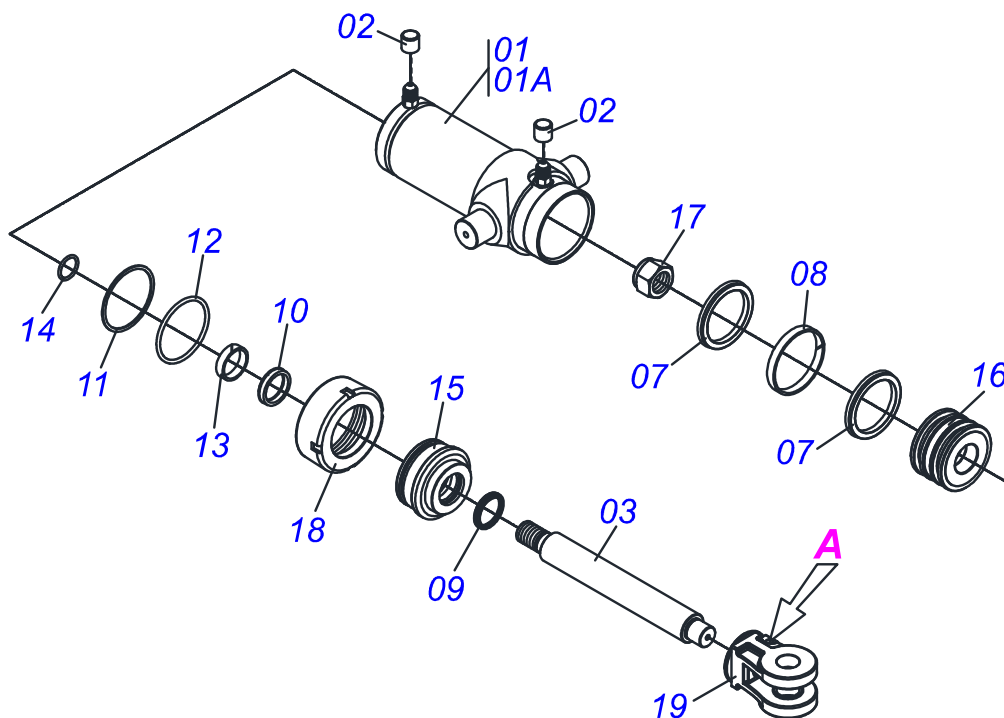

Item	Código	Descrição	Ver Pág.
01	0511043969	CIL HIDR 44,45 X 101,6 X 204 X 182	22 01
01A	0511066774	CAMISA 101,6 X 324,5 COP-CE S-605	02
02	0503030385	PLUG CILINDRICO N-002	02
03	0541017674	CORPO EXTENSOR 44,45 X 367	01
04	0503011094	PARAFUSO 3/8 UNC X 2 C C S I 12.9	01
05	0503010025	ARRUELA PRESSAO 3/8 ZN 1K01527	01
06	0503010026	PORCA SEXTAVADA 3/8 UNC G.5 ZN	01
07	0503010043	GAXETA 3750-3250 B	02
08	0503010994	ANEL G.E.4 X 3 X 1/2 W2-4000-500 PK	01
09	0503010761	ANEL RASPADOR	01
10	0503010990	GAXETA 1870-1750-375-B	01
11	0503011061	ANEL BACK-UP 8-342	01
12	0503010338	ANEL O RING 2-342 N 3006-9B	01
13	0503010949	ANEL G.I.1.3/4X3X1/2 W2-2000-500 PK	01
14	0503010345	ANEL O RING 2-218 N 3006-9B 1G04609	01
15	0502010841	SUPT ANEIS 44,45 X 101,6	01
16	0502010793	EMBOLO 44,45 X 101,6	01
17	0503010817	PORCA SEXTAVADA AUTOTRAVANTE COM NYLON 1.1/4 UNF ALTA G.5 ZN	01
18	0502010017	TAMPA MOVEL 101,6	01
19	0511064408	GARFO 32,54 R41 COM ARRUELA	01