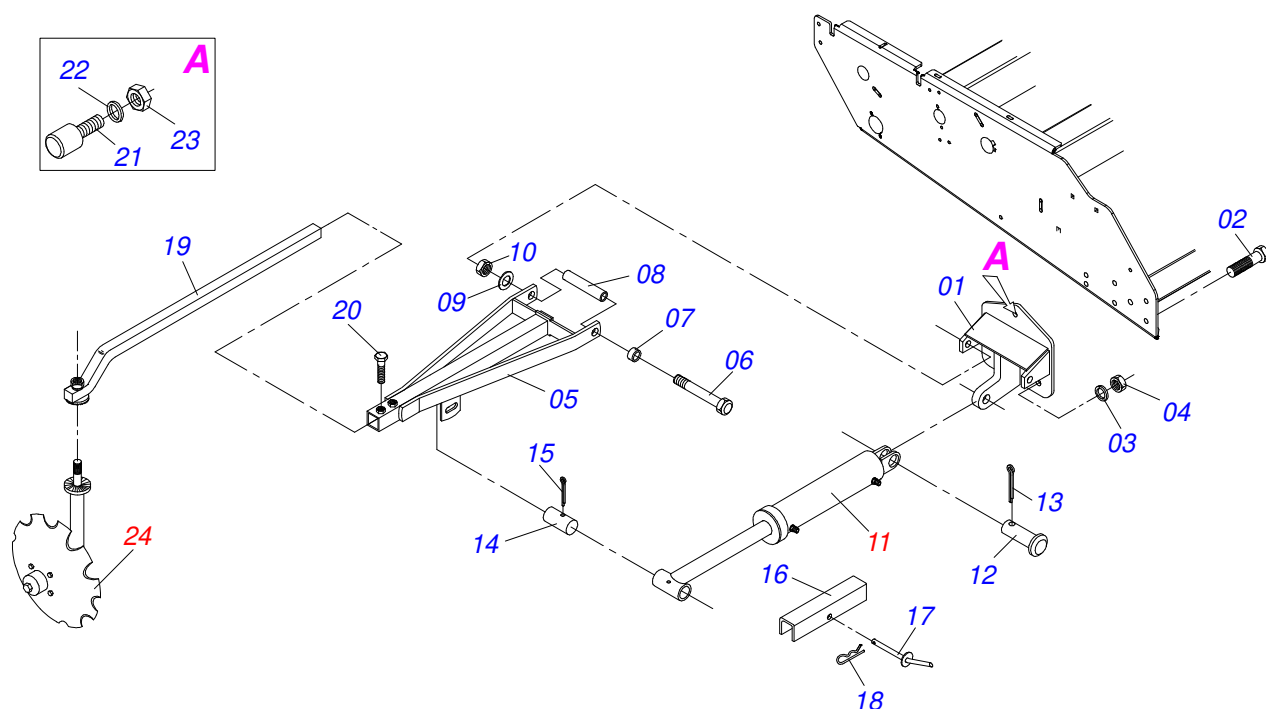

Item	Código	Descrição	Ver Pág.	07 09 LINHAS
01	0511065449	SUPORE BRAÇO MARCADOR DE LINHA		02 02
02	0501018059	PARAFUSO 3/4 UNC X 2.1/4 C S G.5 ZN		08 08
03	0503010023	ARRUELA PRESSAO 3/4 ZN 1K01584		08 08
04	0503011255	PORCA SEXTAVADA AUTOTRAVANTE MEC/TORQUE 3/4 UNC G.5 ZN		08 08
05	0501069470	BRACO MARCADOR LINHA		02 02
06	0521061655	PARAFUSO 5/8 UNC X 320 MM		02 02
07	0521010479	LUVA ARTICULAÇÃO 15,95X25,4X17		04 04
08	0521017687	LUVA ESPAÇADORA 19,5 X 31,5 X 219		02 02
09	0501012140	ARRUELA LISA 16,50 X 40 X 4,00 ZN		04 04
10	0503012795	PORCA SEXTAVADO AUTOTRAVANTE MEC 5/8 UNF G.5 ZN		04 04
11	0511040203	CILINDRO HIDRAULICO 38,10 X 63,50 X 500 X 225	20	02 02
12	0521010575	EIXO JUNCAO 25 X 90 FURO 75 ZN		02 02
13	0503010571	CONTRAPINO 1/4 X 1.1/2		02 02
14	0511015779	EIXO 25,4 X 107 ZN		02 02
15	0503010523	CONTRAPINO 1/4 X 2 1G13201		02 02
16	0511017592	TRAVA PARA TRANSPORTE 300 X 40,5		02 02
17	0501068994	EIXO TRAVA 8,30 X 78		02 02
18	0503030168	CUPILHA 3 X 50		02 02
19	0501069643	EXTENSOR 890		02 02
20	0503010962	PARAFUSO 5/8 UNC X 1.1/4 C S G.5 ZN		04 04
21	0503011070	BATEDOR		02 02
22	0503010019	ARRUELA PRESSAO 1/2 ZN 1K01556		02 02
23	0503010060	PORCA SEXTAVADA 1/2 UNC G.5 ZN		02 02
24	0501050633	CONJUNTO DISCO MARCADOR LINHA	25	02 02