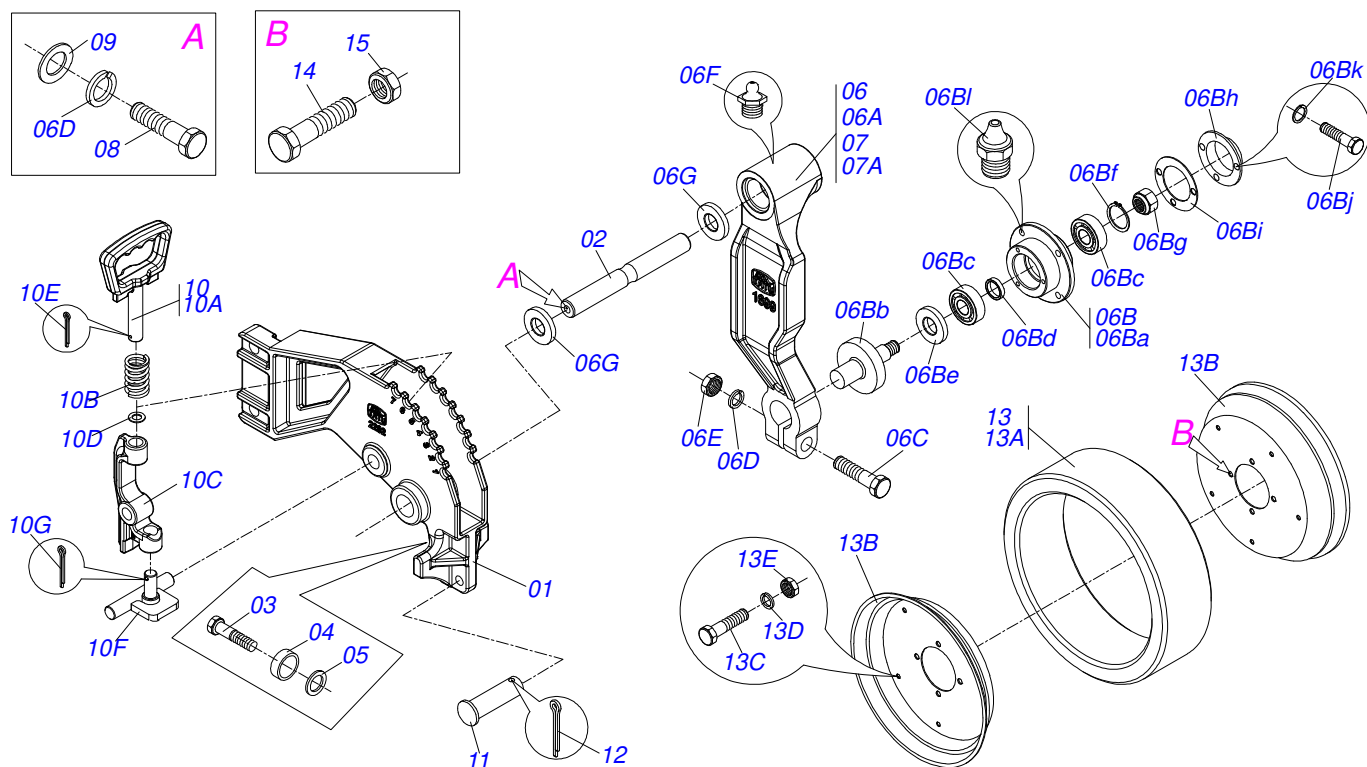

Item	Código	Descrição	Ver Pág.	QT
00	0511050119	SIST RODA PROF/COMPACT FERR COMPL	01	01
00A	0511050118	CONTR PROF SEMI-MONT DIR PST4 FLEX	01	01
01	0502012282	SUPORTE CONTROLE PROFUNDIDADE	01	01
02	0531010765	EIXO RODA PROFUNDIDADE	01	01
03	0503010256	PARAFUSO 3/8 UNC X 3/4 C S G.2 ZN	01	01
04	0521010480	LUVA DE ARTICULAÇÃO 25,65X31,75X9,5	02	02
05	0511015346	ARRUELA LISA 26 X 41,50 X 1,50 ZN	04	04
06	0501058576	BRACO DIREITO RODA PROFUNDIDADE COM CUBO	01	01
06A	0502012553	BRACO DIR RODA PROF PST3	01	01
06B	0501052627	CAIXA RODA PROFUNDIDADE COMPLETA	01	01
06Ba	0502011907	CAIXA RODA PROFUNDIDADE	02	02
06Bb	0511060927	EIXO DO REGULADOR DE PROFUNDIDADE COM PORTA PO	01	01
06Bc	0503010269	ROLAMENTO 6204	02	02
06Bd	0501013636	LUVA ESPACADORA	02	02
06Be	0503010689	RETENTOR 00763-BR	01	01
06Bf	0503011105	ANEL RETENTOR PARA FURO 502047	01	01
06Bg	0503010878	PORCA SEXTAVADA AUTOTRAVANTE COM NYLON 5/8 UNF BAIXA G.5 ZN	02	02
06Bh	0521019178	TAMPA DE PROTEÇÃO DO DDD ZN	02	02
06Bi	0503030757	JUNTA VEDACAO 71,50 X 50 X 0,50	02	02
06Bj	0503013758	PARAFUSO 1/4 UNC X 1/2 C S G.5 ZN	06	06
06Bk	0503011441	ARRUELA PRESSAO 1/4 SA	06	06
06Bl	0503010691	GRAXEIRA 1/4 NF	02	02
06C	0503010740	PARAFUSO 1/2 UNC X 2 CS G.5 ZN	01	01
06D	0503011440	ARRUELA PRESSAO 1/2 SA	01	01
06E	0503010060	PORCA SEXTAVADA 1/2 UNC G.5 ZN	01	01
06F	0503010002	GRAXEIRA 1800	02	02
06G	0503015021	RETENTOR 6871-GA	02	02
07	0501058577	BRACO ESQUERDO RODA PROFUNDIDADE COM CUBO	01	01
07A	0502012552	BRACO ESQ RODA PROF PST3	01	01