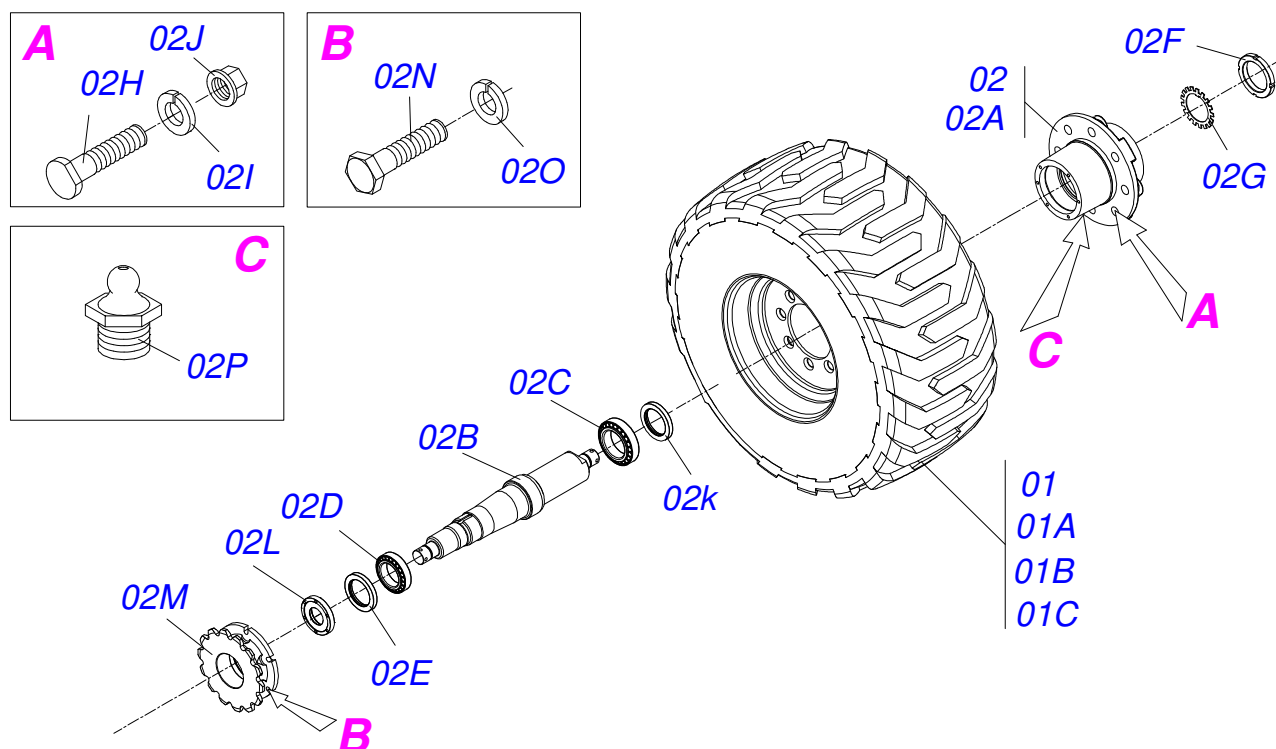

Item	Código	Descrição	Ver Pág.	07 APARTIR 02/2013- 09LINHAS
01	0503060602	RODA COM PNEU 400/60 X 15,5-14L	01	
01A	0511064578	RODA 13 X 15,5 COM CENTRO	01	
01B	0503012112	CAMARA 400/60 - 15,5 TR 15	01	
01C	0503013119	PNEU 400/60-15,5-T404-14L TRELEBORG	01	
02	0501059655	CAIXA RODADO COMPLETA	01	
02A	0502040522	CAIXA RODADO	01	
02B	0561015609	EIXO RODADO	01	
02C	0503010059	ROLAMENTO 33287/33462	01	
02D	0503010007	ROLAMENTO 3982/3920 IMP	01	
02E	0503010050	RETENTOR 00085-B	01	
02F	0503012702	PORCA KM-12 ZN	02	
02G	0503012703	ARRUELA TRAVA MB-12	01	
02H	0503011339	PARAFUSO M22 X 1,5 X 72 CC CHF 10.9 ZN	08	
02I	0503011340	ARRUELA PRESSAO 23 ESF ZN	08	
02J	0503011341	PORCA M22 X 1,50 SEXT FLANG G8 ZN	08	
02K	0503010528	RETENTOR 00838-B	01	
02L	0551017794	PROLONGADOR ENGRENAGEM	01	
02M	0502012177	ENGRENAGEM FLANGE 14Z	01	
02N	0503011766	PARAFUSO 5/16 UNC X 2.1/2 CS G.2 ZN	06	
02O	0503010179	ARRUELA PRESSAO 5/16 ZN 1K01528	06	
02P	0503010002	GRAXEIRA 1800	01