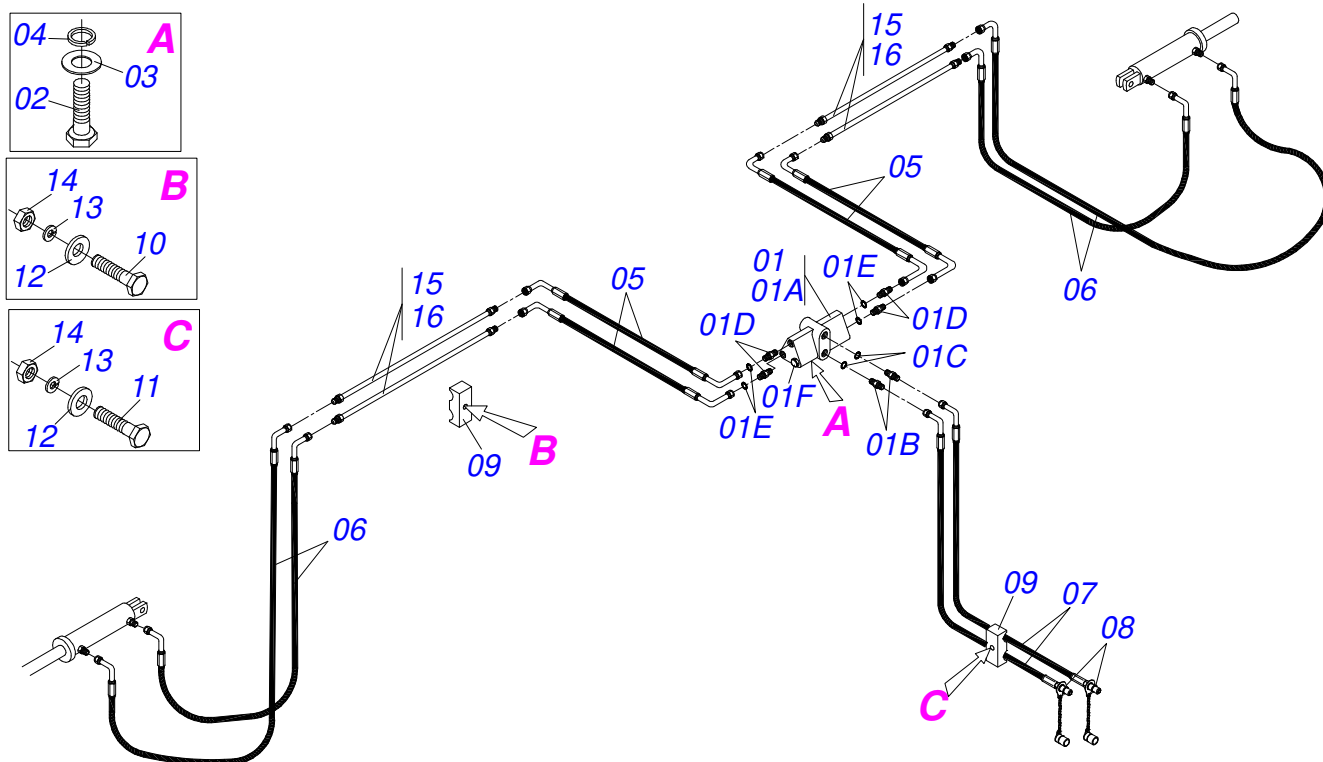

Item	Código	Descrição	Ver Pág.	07 09 LINHAS
01	0501054649	VALVULA SEQUENCIAL HBM	29	01 01
01A	0503060132	VALVULA SEQUENCIAL VDFS-002 T AC		01 01
01B	0501010617	NIPLE 3/4 NF X 3/4 NF SEXTAVADO 7/8 X 44		02 02
01C	0503010190	ANEL O RING 2-114 N 3006-9B		02 02
01D	0501012109	NIPLE R 3/4NF X R9/16NF (SEXTAVADO 1X38)		04 04
01E	0503011036	ANEL O RING 2-111 N 3006-9B		06 06
01F	0531019339	TAMPAO 9/16 UNF X 12		02 02
02	0503010371	PARAFUSO 5/16 UNC X 1 C S G.5 ZN		02 02
03	0501010694	ARRUELA LISA 8,50 X 18 X 1,50 ZN		02 02
04	0503010179	ARRUELA PRESSAO 5/16 ZN 1K01528		02 02
05	0501080687	MANGUEIRA 3/8 X 1150 TC-TC 180G		04 04
06	0501080793	MANG 3/8 X 1500 TC-TC 180G		04 04
07	0501080878	MANGUEIRA 3/8 X 4212 TC-TM		02 02
08	0501053834	MACHO ENGATE RAPIDO 1/2 NPT		02 02
09	0502010477	CORPO SUPORTE PRESILHA		04 04
10	0501010096	PARAFUSO 3/8 UNC X 2 C S G.2 ZN		02 02
11	0503011268	PARAFUSO 3/8 UNC X 2.1/2 C S G.5 ZN		02 02
12	0501010984	ARRUELA LISA 10,50 X 27 X 3,00 ZN		04 04
13	0503010025	ARRUELA PRESSAO 3/8 ZN 1K01527		04 04
14	0503010026	PORCA SEXTAVADA 3/8 UNC G.5 ZN		04 04
15	0521062404	DUTO OLEO 13 X 1720 COP CA 7		04 00
16	0521061340	DUTO OLEO 13 X 2220		00 04