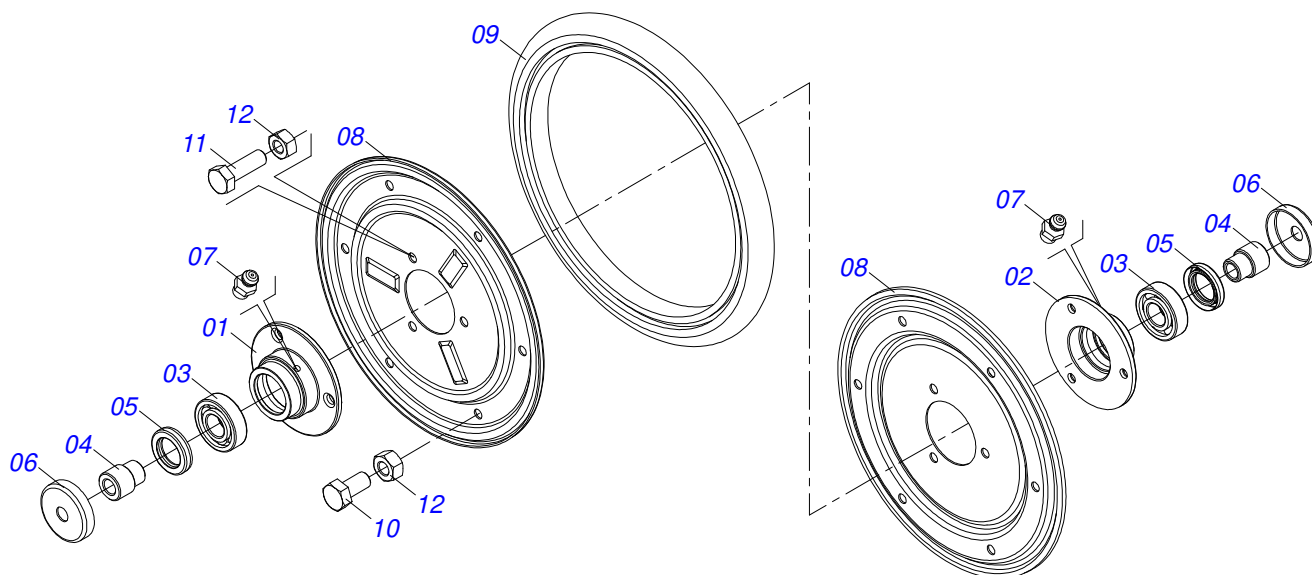

Item	Código	Descrição	Ver Pág.	QT
01	0502011919	CAIXA MAIOR RODA COMPACTADORA		01
02	0502011877	CAIXA MENOR RODA COMPACTADORA		01
03	0503010269	ROLAMENTO 6204		02
04	0521018922	EIXO PASSANTE MENOR RODA COMPACTADORA		02
05	0503012734	RETENTOR 01556 BR		02
06	0521018921	PORTA PO 49 X 13,10 X 11 ZN		02
07	0503010691	GRAXEIRA 1/4 NF		01
08	0521018928	SEMI ARO RODA COMPACTADORA ACTIVA		02
09	0503031421	BANDA COMPACTADORA 295 X 25		01
10	0503010011	PARAFUSO 5/16 UNC X 1/2 C S G.2 ZN		06
11	0503010358	PARAFUSO 5/16 UNC X 7/8 C S G.5 ZN		03
12	0503013816	PORCA SEXTAVADO AUTOTRAVANTE MEC/TORQUE 5/16 UNC G.5 ZN		03