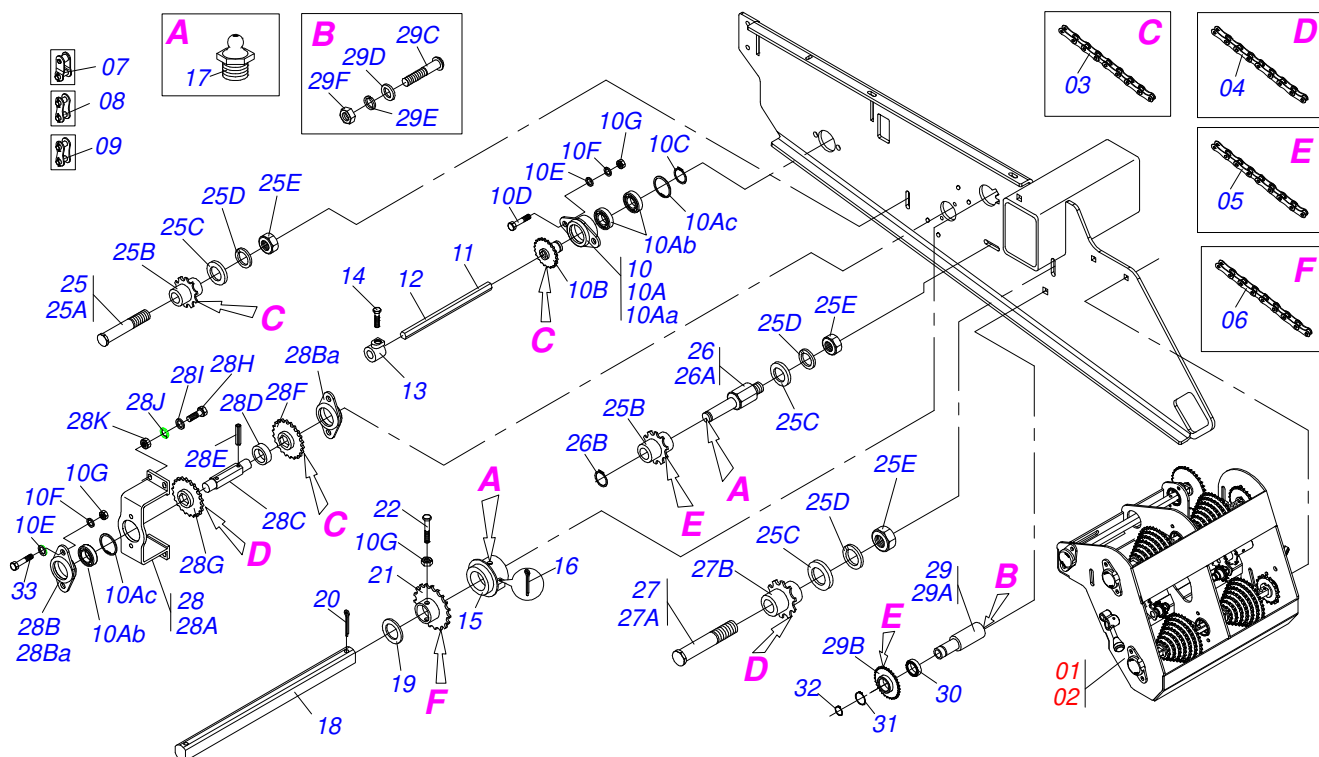

Item	Código	Descrição	Ver Pág.	07 09 LINHAS
01	0511048348	CAMBIO DIREITO COMPLETO	01	01
02	0511048349	CAMBIO ESQUERDO COMPLETO	01	01
03	0503010429	CORR 50-1 X 108 ELOS+EM	02	02
04	0503012477	CORR 40-1 X 129 ELOS + EMENDA	02	02
05	0503012390	CORRENTE 40-1 X 93 ELOS+EM	02	02
06	0503013214	CORRENTE 40-1 X 97 ELOS + EMENDA	02	02
07	0503011750	EMENDA COMUM COM TRAVA 40-1	02	02
08	0503011751	REDUCAO 40-1	02	02
09	0503010543	EMENDA COMUM COM TRAVA 50-1	02	02
10	0501053608	MANCAL COM ENGRENAGEM 20Z EIXO SEXTAVADO 5/8	02	02
10A	0501053608	MANCAL COM ENGRENAGEM 20Z EIXO SEXTAVADO 5/8	01	01
10Aa	0502011987	CAIXA MANCAL DUPLIO	01	01
10Ab	0503011410	ROLAMENTO 6005 2RS1	02	02
10Ac	0503011105	ANEL RETENTOR PARA FURO 502047	01	01
10B	0511063106	EIXO MANCAL DUPLIO COM FURO SEXTAVADO 16,50	01	01
10C	0503010406	ANEL RETENTOR PARA EIXO 501025	02	02
10D	0503010365	PARAFUSO 5/16 UNC X 1.1/4 C S G.5 ZN	04	04
10E	0501010694	ARRUELA LISA 8,50 X 18 X 1,50 ZN	12	12
10F	0503010179	ARRUELA PRESSAO 5/16 ZN 1K01528	12	12
10G	0503010337	PORCA SEXTAVADA 5/16 UNC G.5 ZN	16	16
11	0561018823	EIXO SEXTAVADO 5/8 X 2250	01	01
12	0531016942	EIXO SEXTAVADO 5/8 X 2050 DIREITO	01	01
13	0502040534	LUVA TRAVA GUIA MOLA	04	04
14	0503010237	PARAFUSO 3/8 UNC X 1 C S G.5 ZN	04	04
15	0501110639	MANCAL AGRICOLA EIXO MOTRIZ	04	04
16	0503010257	CONTRAPINO 1/8 X 1 SA 1G13310	04	04
17	0503010002	GRAXEIRA 1800	04	04
18	0561015384	EIXO MOTOR 518	02	02
19	0501018466	ARRUELA LISA 35,50 X 50 X 1,50 ZN	02	02
20	0503010010	CONTRAPINO 1/4 X 2.1/2	02	02