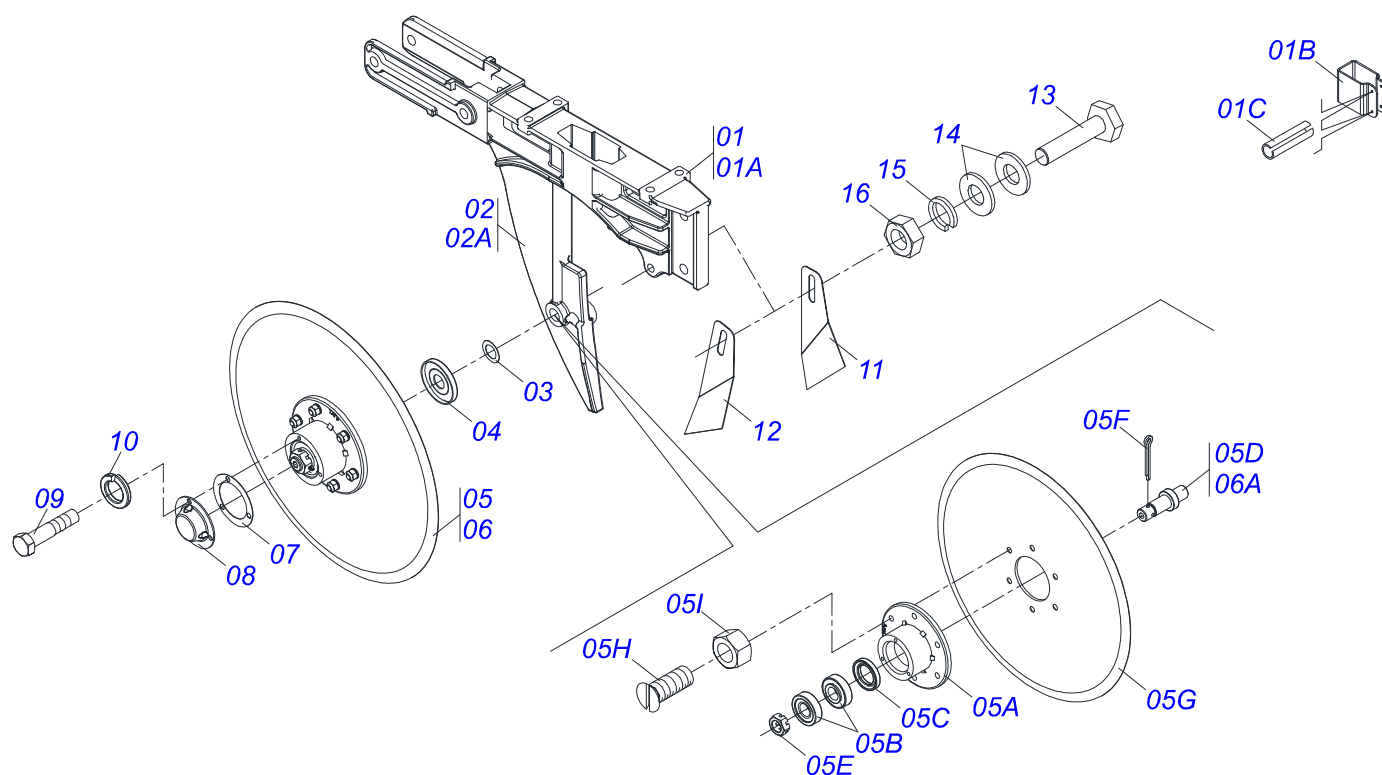

Item	Código	Descrição	Ver Pág.	DIR	ESQ
00	0501059631	DISCO DUPLO DESENCONTRADO SEMENTE 15 X 15 DIREITA	01	00	
00A	0501059632	DISCO DUPLO DESENCONTRADO SEMENTE 15 X 15 ESQUERDO	00	01	
01	0511052301	SUPORTE DDD 15 DIREITO COM GUIA BOCAL	01	00	
01A	0561015591	SUPORTE DDD 15 X 15 DIREITO	01	00	
01B	0571012491	GUIA BOCAL SEMENTE	01	01	
01C	0503010838	PINO ELASTICO 701060 3 X 20	02	02	
02	0511052302	SUPORTE DDD 15 ESQUERDA COM GUIA BOCAL	00	01	
02A	0561015592	SUPORTE DDD 15 ESQUERDO	00	01	
03	0511015098	ARRUELA LISA 19 X 30 X 0,50 ZN	06	06	
04	0511011927	PORTA PO 58,50 X 19,20 X 7,50	02	02	
05	0501054167	CAIXA DDD COMPLETO DPL 15 DIREITA	01	00	
05A	0502011930	CAIXA DISCO DUPLO DESENCONTRADO	02	02	
05B	0503010598	ROLAMENTO 30204	04	04	
05C	0503011112	RETENTOR 02376-BRG	02	02	
05D	0521019154	EIXO DIREITO CUBO DDD	01	00	
05E	0503030282	PORCA CASTELO 3/4 NF X 12 ZN	02	02	
05F	0503010257	CONTRAPINO 1/8 X 1 SA 1G13310	02	02	
05G	0603022042	DPL15X4 C1,2AFSFR68,5+6FR D342 TATU	02	02	
05H	0503010546	PARAFUSO 5/16UNCX7/8 CE PHILLIPS G5 ZN	12	12	
05I	0503010337	PORCA SEXTAVADA 5/16 UNC G.5 ZN	12	12	
06	0501054168	CAIXA DDD COMPLETO DPL 15 ESQUERDA	00	01	
06A	0521019148	EIXO ESQUERDO CUBO DDD	00	01	
07	0503030757	JUNTA VEDACAO 71,50 X 50 X 0,50	02	02	
08	0521019178	TAMPA DE PROTEÇÃO DO DDD ZN	02	02	
09	0503014729	PARAFUSO 1/4 UNF X 1/2 C S G.5 ZN	06	06	
10	0503011441	ARRUELA PRESSAO 1/4 SA	06	06	
11	0561010264	LIMPADOR DISCO DUPLO DIREITO	01	01	
12	0561010265	LIMPADOR DISCO DUPLO ESQUERDO	01	01	
13	0503010751	PARAFUSO 3/8 UNC X 1.1/4 CS G.5 ZN	01	01	
14	0501010984	ARRUELA LISA 10,50 X 27 X 3,00 ZN	02	02