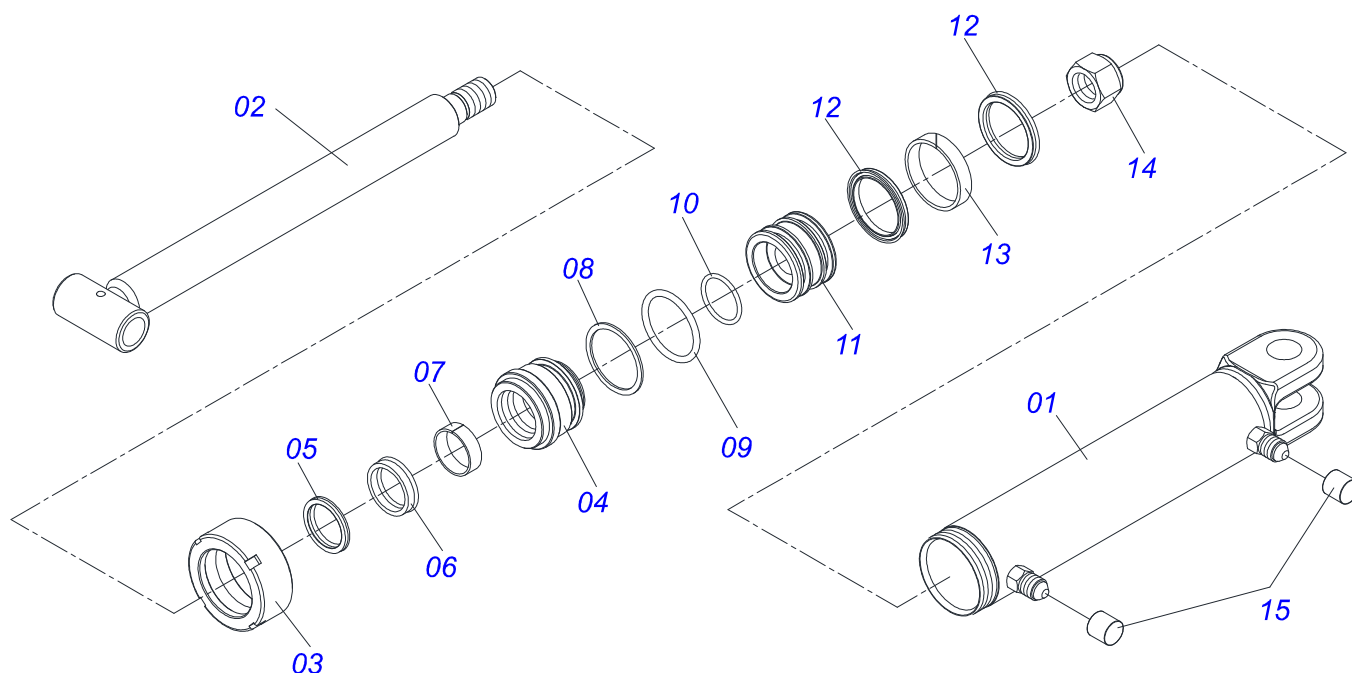

Item	Código	Descrição	Ver Pág.	QT
01	0511062810	CAMISA 63,50 X 383		01
02	0501065662	EXTENSOR CIL H 38,10 X 440		01
03	0502010471	TAMPA MOVEL 63,50		01
04	0502010780	SUPORTE ANEIS 38,1 X 63,5		01
05	0503010163	ANEL RASPADOR D-1500		01
06	0503010989	GAXETA 1870-1500-375-B		01
07	0503010970	ANEL G.I.1.1/2X2X1/2 W1-1650-500 PK		01
08	0503011058	ANEL BACK-UP 8-330		01
09	0503010161	ANEL O RING 2-330 N 3006 9B 1G85179		01
10	0503010285	ANEL O RING 2-222 N 3006-9B 1G85090		01
11	0502010783	EMBOLO 38 X 63,50		01
12	0503010160	GAXETA 2500 2000		02
13	0503010973	ANEL G.E.2.1/2X3X1/2 W2-2500-500 PK		01
14	0503010063	PORCA SEXTAVADO AUTOTRAVANTE COM NYLON 1 UNS ALTA G.5 ZN		01
15	0503030384	PLUG CON N-001		02
16	0501032666	JOGO REPARO COMPLETO CILINDRO 38,10 X 63,50 1G112646		01