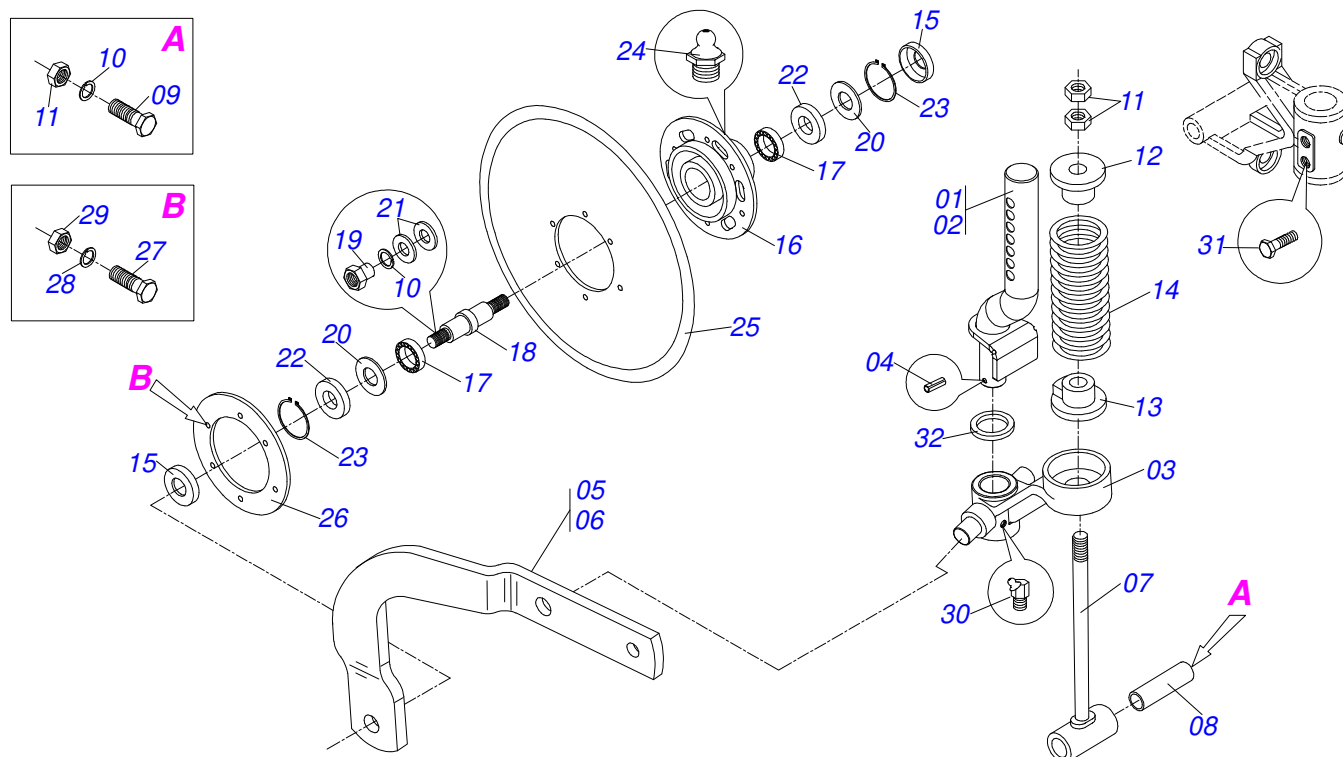

Item	Código	Descrição	Ver Pág.	QT
00	0511044563	DISCO CORTE CURTO 20 COMPLETO		01
00a	0511044585	DISCO CORTE LONGO 20 COMPLETO		01
00b	0511044550	DISCO CORTE 22 COMPL CT PST3/ULTRA		01
00c	0511044574	DISCO CORTE 22 COMPL LG PST3/ULTRA		01
01	0511067045	EIXO FIXACAO CURTO DISCO CORTE COM BATEDOR		01
02	0511067044	EIXO FIXACAO LONGA DISCO CORTE COM BATEDOR		01
03	0502012368	SUPORE DISCO CORTE		01
04	0503010361	PINO ELASTICO 701221 10 X 60		01
05	0521014137	BRACO DIREITO DISCO CORTE		01
06	0521014138	BRACO ESQUERDO DISCO CORTE		01
07	0501067323	REGULADOR MOLA		01
08	0521010452	LUVA 19,5 X 25 X 86,30/86,00		01
09	0503013185	PARAFUSO 3/4 UNC X 5.1/2 C S G.7 ZN		01
10	0503011442	ARRUELA PRESSAO 3/4 SA		01
11	0503010014	PORCA SEXTAVADA 3/4 UNC (PESADA) G.5 ZN		03
12	0502020393	APOIO SUPERIOR MOLA		01
13	0502020394	APOIO MOLA		01
14	0503031341	MOLA COMPR 68,50 X 215 X 13,50		01
15	0521015376	PORTA PO		02
16	0502011562	CAIXA DC		01
17	0503010276	ROLAMENTO 6206		02
18	0521013610	EIXO CUBO DC PST ACT		01
19	0521013510	PORCA R3/4UNC EIXO DC		02
20	0503011438	ARRUELA PRESSAO 1 SA		02
21	0511015346	ARRUELA LISA 26 X 41,50 X 1,50 ZN		02
22	0503012417	RETENTOR 05175-GY		02
23	0503011800	ANEL RETENTOR PARA FURO 502062		02
24	0503010691	GRAXEIRA 1/4 NF		01
25	0501054887	DISCO CORTE COM DISCO PLANO LISO 20		01
25.	0603029523	DPL22X4,5 AFDFR123+6FR D476 TATU		01
26	0502020641	FLANGE DC PST2		01