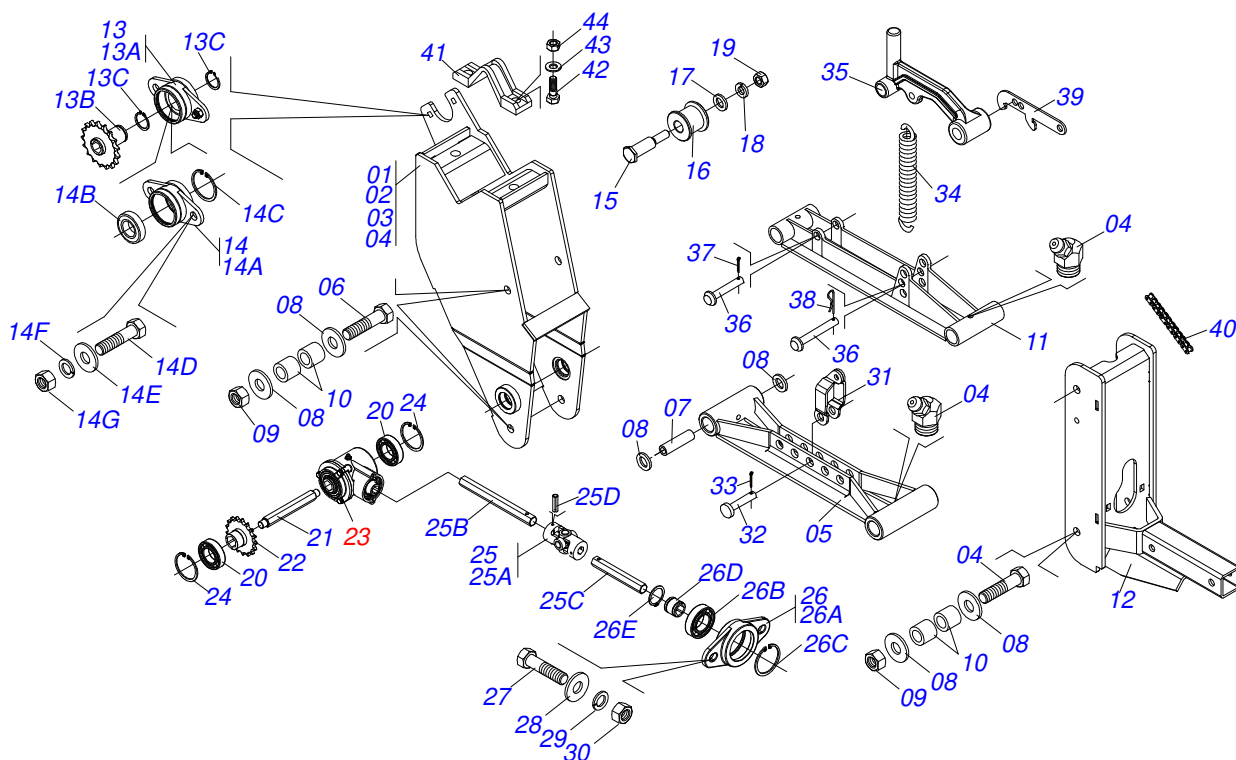

Item	Código	Descrição	Ver Pág.	DIR ESQ
01	0521061425	SUPT DIANT DIR MAIOR LINHA SEM PST4		01
02	0521061237	SUPT DIANT ESQ LINHA SEM PST4/ULTRA		01
03	0521061426	SUPT DIANT ESQ MAIOR LINHA SEM PST4		01
04	0521061238	SUPT DIANT DIR LINHA SEM PST4/ULTRA		01 01
05	0521061462	BRACO INF LINHA SEM PST4 FLEX		01 01
06	0501010422	PARAFUSO 5/8 UNC X 6.1/2 CS G.5 ZN		01 01
07	0561015858	LUVA ESPAC BRACO INF PST4 FLEX		01 01
08	0531015184	ARRUELA LISA 16,50 X 49 X 1,00 ZN		08 08
09	0503012412	PORCA SEXTAVADA AUTOTRAVANTE MEC/TORQUE 5/8 UNC G.5 ZN		04 04
10	0531015151	LUVA 16,30 X 25,57 X 60,40 PDCP		06 06
11	0502012350	BRACO SUPERIOR LINHA SEMENTE		01 01
12	0521061427	CHASSI LINHA SEMENTE PNEU/MEC CT PST4		01 01
13	0501052769	MANCAL COM ENGRENAGEM 17Z		01 01
13A	0501052775	MANCAL LINHA SEMENTE		01 01
13B	0511061778	ENGR 17Z C/EIXO FURO SEXT 16,50 COP		01 01
13C	0503010406	ANEL RETENTOR PARA EIXO 501025		02 02
14	0501052775	MANCAL LINHA SEMENTE		01 01
14A	0502011697	MANCAL CAIXA CAMBIO		01 01
14B	0503011410	ROLAMENTO 6005 2RS1		01 01
14C	0503011105	ANEL RETENTOR PARA FURO 502047		01 01
14D	0503010371	PARAFUSO 5/16 UNC X 1 C S G.5 ZN		02 02
14E	0501010694	ARRUELA LISA 8,50 X 18 X 1,50 ZN		02 02
14F	0503010179	ARRUELA PRESSAO 5/16 ZN 1K01528		02 02
14G	0503010337	PORCA SEXTAVADA 5/16 UNC G.5 ZN		02 02
15	0531019479	EIXO ESTICADOR CORRENTE CAMBIO 85		01 01
16	0541016454	ROLDANA		01 01
17	0503010019	ARRUELA PRESSAO 1/2 ZN 1K01556		01 01
18	0521014188	ARRUELA LISA 13 X 25 X 3,00 ZN		02 02
19	0503010060	PORCA SEXTAVADA 1/2 UNC G.5 ZN		01 01
20	0503012882	ROLAMENTO 6202 2RS1		02 02
21	0561014904	EIXO TRANSM CHASSI LINHA COP CA		01 01