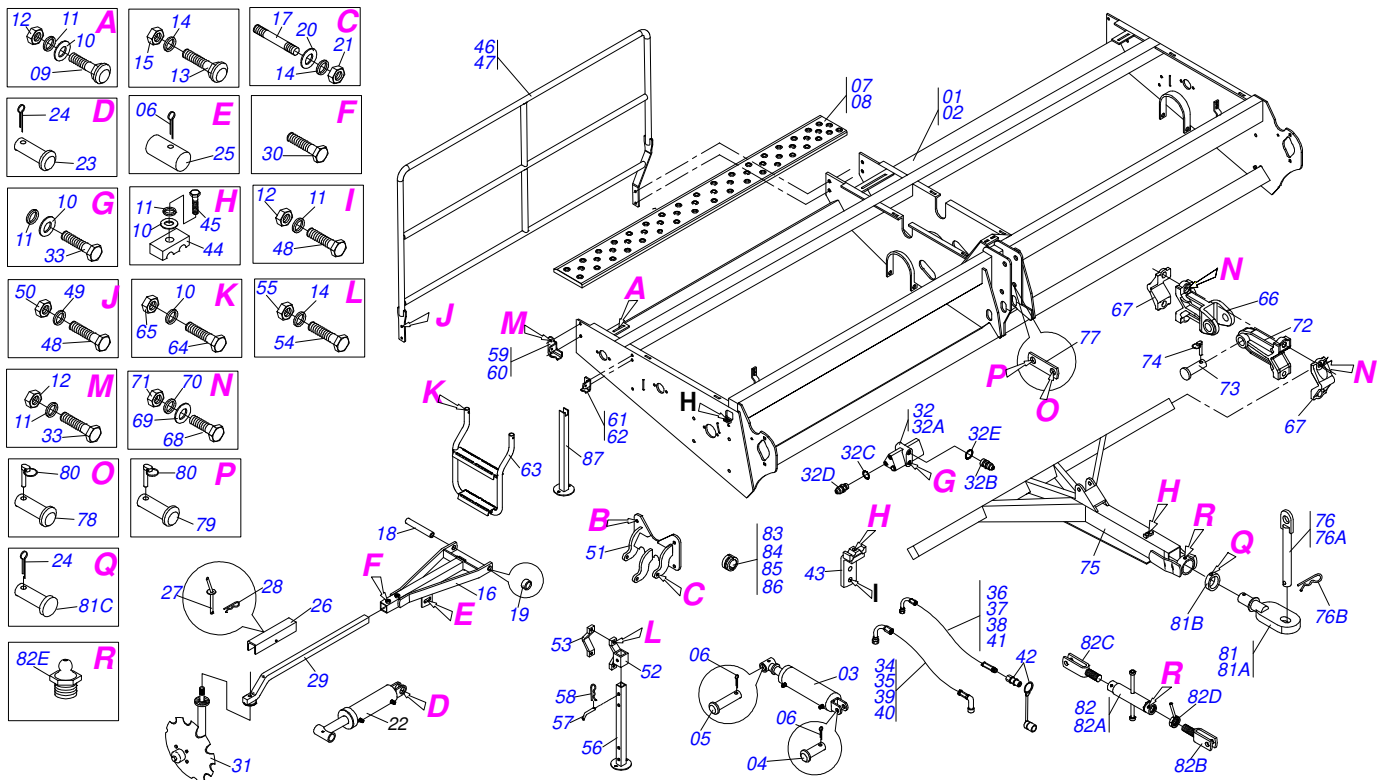

CATÁLOGO DE PEÇAS

PLANTADEIRAS

Código:

0501090891

Produto:

ULTRA FLEX SUPREMA

Série:

S-0807

Revisão:

00

Data da Revisão:

AGOSTO/2009

PRODUTOS

Código	Descrição
0111080552	ULTRA FLEX SUP 7/ 4 C DT S-0807
0111080553	ULTRA FLEX SUP 7/ 5 C DT S-0807
0111080554	ULTRA FLEX SUP 7/ 6 C DT S-0807
0111080555	ULTRA FLEX SUP 7/ 7 C DT S-0807
0111080556	ULTRA FLEX SUP 9/ 4 C DT S-0807
0111080557	ULTRA FLEX SUP 9/ 5 C DT S-0807
0111080558	ULTRA FLEX SUP 9/ 6 C DT S-0807
0111080559	ULTRA FLEX SUP 9/ 7 C DT S-0807
0111080560	ULTRA FLEX SUP 9/ 8 C DT S-0807
0111080561	ULTRA FLEX SUP 9/ 9 C DT S-0807

MARCHESAN

INDICE

0909093157	CHASSI 07 09 ULTRAFLEX/SUPREMA	1
0511041188	CILINDRO HIDRAULICO 50,8 X 127 X 495 X 190	2
0511040203	CILINDRO HIDRAULICO 38,10 X 63,50 X 500 X225	3
0501050633	DISCO MARCADOR LINHA COMPLETO	4
0909093158	TRANSMISSÃO 07/09	5
0511040424	ACIONADOR TRANSMISSAO DIREITA COMPLETA	6
0909093035	CAMBIO COMPLETO	7
0909093346	DIANTEIRA DA LINHA ULTRA FLEX 08/09	8
0909093206	TRASEIRA LINHA SEMENTE PST4-ULTRA	9
0909093313	CONTROLE PROFUNDIDADE SEM NONTADO	10
0501052908	RODA COMPACTADORA V COM ROLAMENTO	11
0511050077	RODA RAIADA CENTRO FECHADO	12
0909093312	LINHA DE ADUBO COMPLETA	13
0909092926	DISCO DE CORTE COMPLETO	14
0909090102	DDD DO ADUBO 15" X 15" COMPL	15
0909090495	CONJ RODA COBR ADB "V"	16
0909093210	DISCO DE CORTE 20" E 22"	17
0909094571	CONJUNTO CAIXA SEMENTE UNICA	18