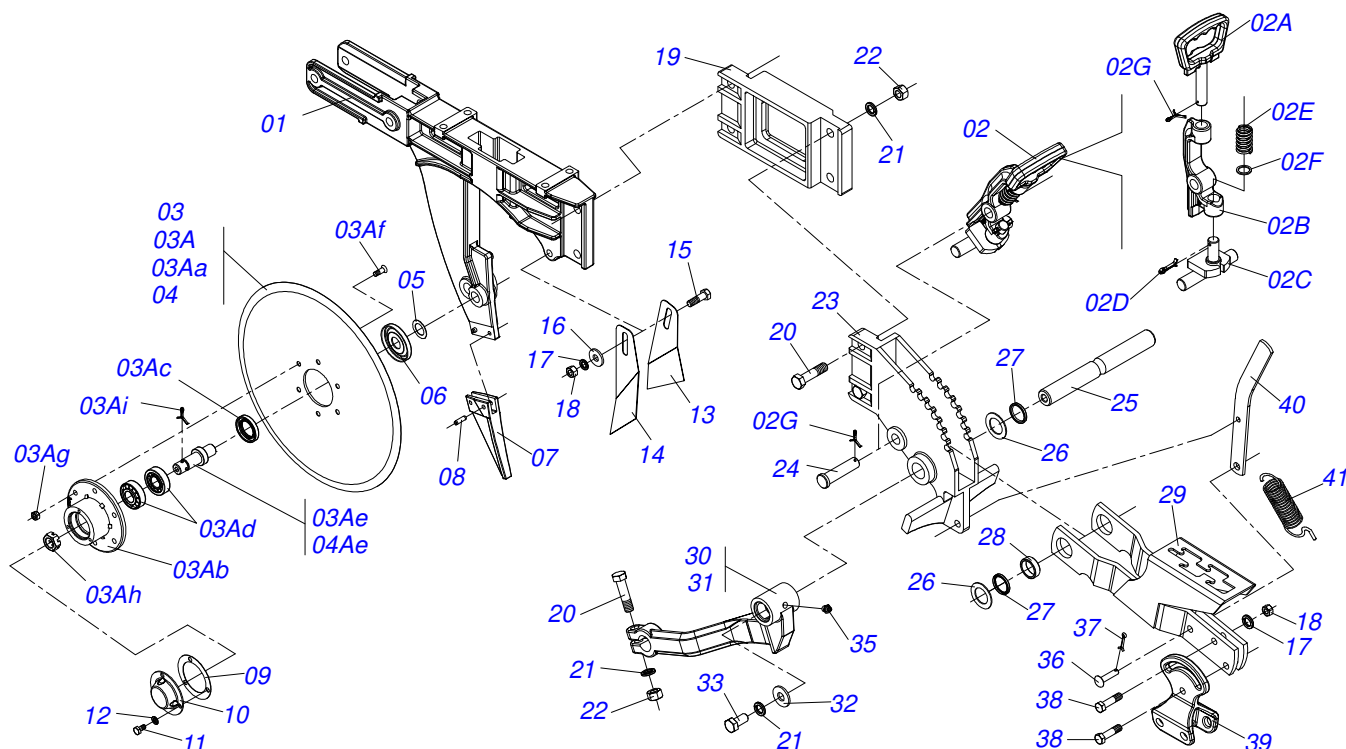

Item	Código	Descrição	Ver Pág.	QT
01	0561015591	SUPORTE DDD 15 X 15 DIREITO		01
02	0501056769	REGULADOR RODA PROFUNDIDADE COMPLETA		01
02A	0502011689	MANIPULO CONTROLE DE PROFUNDIDADE C/ FURO 1/8		01
02B	0502011688	ALAV CONTR PROF SIST SEM ULTRA		01
02C	0511065582	BATEDOR RODA PROFUND ULTRA FLEX		01
02D	0503010071	CONTRAPINO 3/16 X 1		01
02E	0503030975	MOLA COMPRESSAO 23,90 X 38 X 2,80		01
02F	0511015976	ARRUELA LISA 17 X 22 X 1,50 ZN		01
02G	0503010257	CONTRAPINO 1/8 X 1 SA 1G13310		01
03	0501059631	DISCO DUPLO DESENCENTRADO SEMENTE 15X15 DIREITA		01
03A	0501054167	CAIXA DDD COMPLETO DPL 15 DIREITA		01
03Aa	0603022042	DPL15X4 C1,2AFSFR68,5+6FR D342 TATU		02
03Ab	0502011930	CAIXA DDD		02
03Ac	0503011112	RETENTOR 02376-BRG		02
03Ad	0503010598	ROLAMENTO 30204		04
03Ae	0521019154	EIXO DIREITO CUBO DDD		01
03Af	0503010546	PARAFUSO 5/16UNCX7/8 CE PHILLIPS G5 ZN		12
03Ag	0503010337	PORCA SEXTAVADA 5/16 UNC G.5 ZN		12
03Ah	0503030282	PORCA CASTELO 3/4 NF X 12 ZN		02
03Ai	0503010257	CONTRAPINO 1/8 X 1 SA 1G13310		02
04	0501054168	CAIXA DISCO DUPLO DESENCENTRADO COMPLETO DPL 15 ESQUERDA		01
04Ae	0521019148	EIXO ESQ CUBO DDD PST3/SDA2		01
05	0511015098	ARRUELA LISA 19 X 30 X 0,50 ZN		02
06	0511011927	PORTA PO 58,50 X 19,20 X 7,50 PST3		02
07	0502012293	LIMPADOR SULCO USAP DDE		01
08	0503011402	PINO ELASTICO 701156 6 X 20		02
09	0503030757	JUNTA VEDACAO 71,50 X 50 X 0,50		02
10	0521019178	TAMPA DE PROTEÇÃO DO DDD ZN		02
11	0503013758	PARAFUSO 1/4 UNC X 1/2 C S G.5 ZN		06