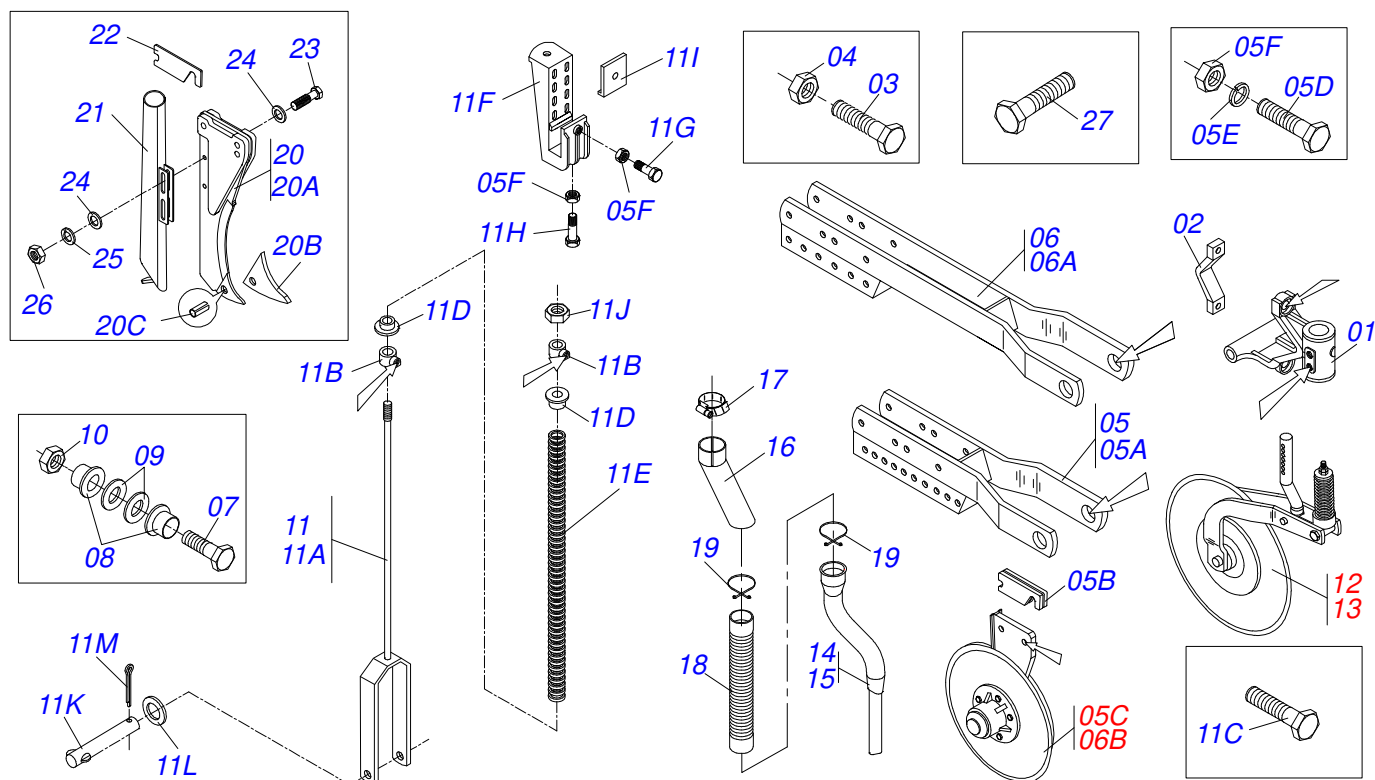

Item	Código	Descrição	Ver Pág.	QT
01	0511052287	CAIXA RODA PROFUNDIDADE COMPLETA		01
02	0551019904	SEMI ARO USAP DDE		02
03	0503032970	BANDA 115 X 13 POL 330,20 USAP S-0407		01
04	0561016889	TAMPA RODA PROFUNDIDADE RAIADA		01
05	0503010365	PARAFUSO 5/16 UNC X 1.1/4 C S G.5 ZN		06
06	0503010179	ARRUELA PRESSAO 5/16 ZN 1K01528		06
07	0503010337	PORCA SEXTAVADA 5/16 UNC G.5 ZN		06