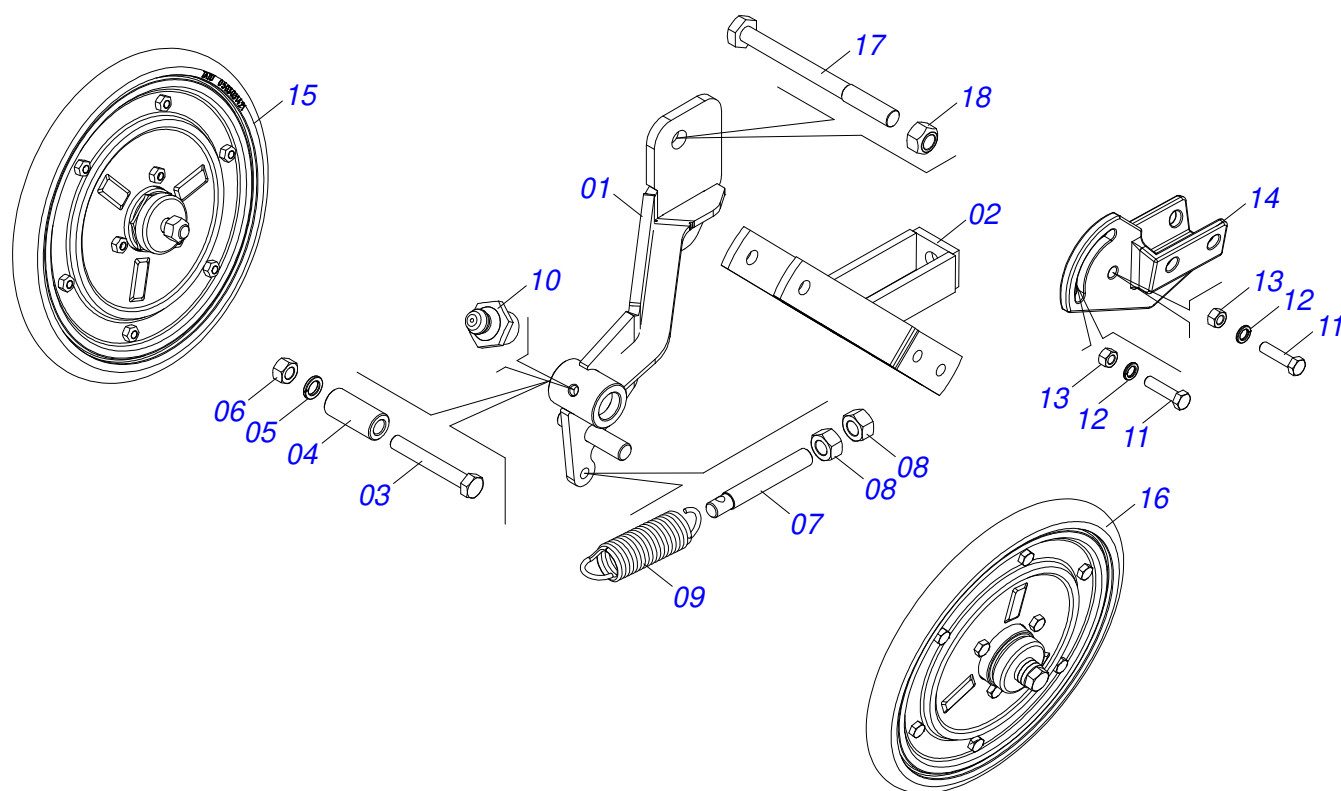

Item	Código	Descrição	Ver Pág.	QT
00	0501054292	CONJUNTO RODA COBRIDORA ADUBO V DIREITA		01
00A	0501054293	CONJUNTO RODA COBRIDORA ADUBO V ESQUERDA		01
01	0521062253	SUPORTE SUPERIOR DIREITA RODA COBRIDORA ADUBO		01
01.	0521062254	SUPORTE SUPERIOR ESQUERDO RODA COBRIDORA ADUBO		01
02	0511064128	SUPORTE INFERIOR RODA COBRIDORA		01
03	0503010752	PARAFUSO 1/2 UNC X 3.1/2 C S G.5 ZN		01
04	0531013272	LUVA 13,20 X 25 X 55 PHT3 S-0701 SA		01
05	0503010019	ARRUELA PRESSAO 1/2 ZN 1K01556		01
06	0503010060	PORCA SEXTAVADA 1/2 UNC G.5 ZN		01
07	0501013491	ESTICADOR MOLA VARAO 5/8 UNC X 115		01
08	0503010013	PORCA SEXTAVADA 5/8 UNC G.5 ZN		02
09	0503030099	MOLA TRACIONADORA 34 X 124 X 4,0		01
10	0503010002	GRAXEIRA 1800		01
11	0503010849	PARAFUSO 3/8 UNC X 1.1/2 C S G.5 ZN		02
12	0503010025	ARRUELA PRESSAO 3/8 ZN 1K01527		02
13	0503010026	PORCA SEXTAVADA 3/8 UNC G.5 ZN		02
14	0502011757	REGULADOR COMPACTADORA V		01
15	0511054333	RODA COMPACTADORA DIREITA V COM ROLAMENTO		01
16	0511054334	RODA COMPACTADORA ESQUERDA V COM ROLAMENTO		01
17	0503010795	PARAFUSO 5/8 UNC X 7 C S G.5 ZN		01
18	0503012412	PORCA SEXTAVADA AUTOTRAVANTE MEC/TORQUE 5/8 UNC G.5 ZN		01