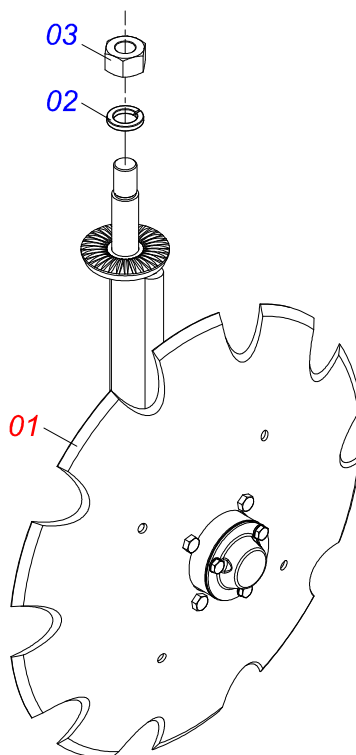

Item	Código	Descrição	Ver Pág.	QT
01	0511053904	DISCO MARCADOR LINHA		01
02	0503010023	ARRUELA PRESSAO 3/4 ZN 1K01584		01
03	0503010014	PORCA SEXTAVADA 3/4 UNC (PESADA) G.5 ZN		01