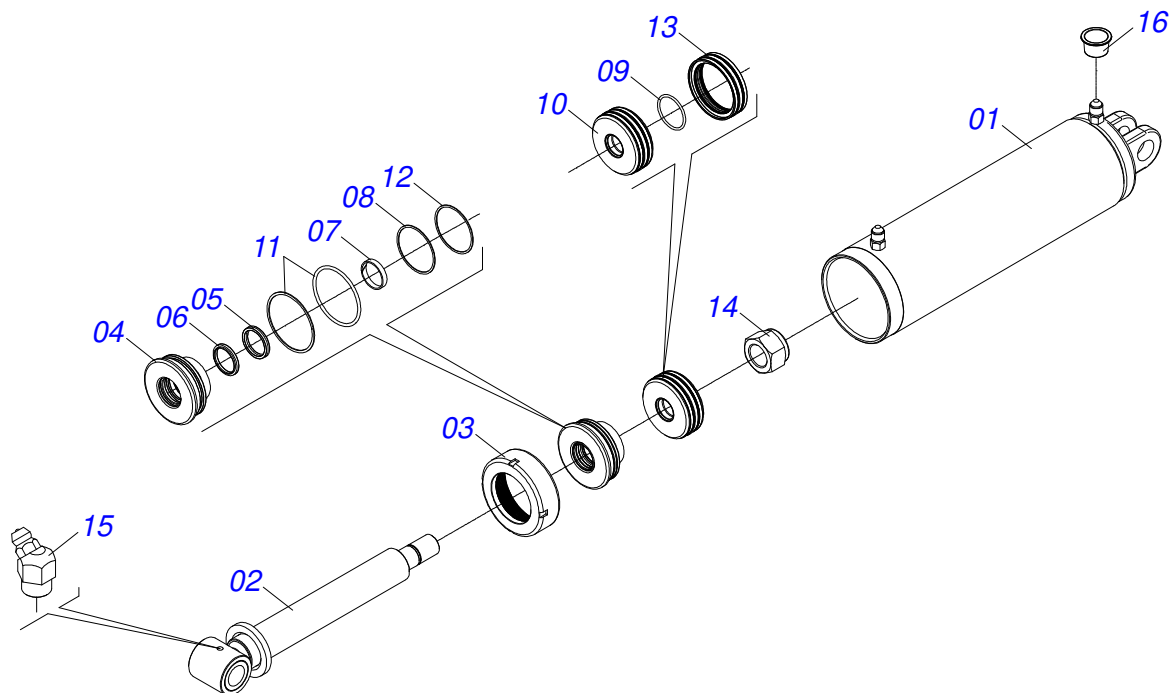

Item	Código	Descrição	Ver Pág.	QT
01	0511064055	CAMISA 127 X 387 ULTRA FLEX 7		01
02	0511064056	EXTENSOR 50,80 X 359 C/BUCHA FLEX 7		01
03	0502010382	TAMPA MOVEL 127		01
04	0502012227	SUPORTE ANEIS 50,80 X 127 GAPCW-EP		01
05	0503010039	ANEL RASPADOR D-2000 1G24231		01
06	0503010991	GAXETA 1870-2000-375-B 1G17225		01
07	0503010952	ANEL G.I.2 X3X1/2 W2-2250-500 PK		01
08	0503010351	ANEL O RING 2-425 N 3006-9B		01
09	0503011062	ANEL BACK-UP 8-425		01
10	0502010963	EMBOLO 50,8 X 127		01
11	0503010552	GAXETA 3750-4250-625-B		02
12	0503010345	ANEL O RING 2-218 N 3006-9B 1G04609		01
13	0503010974	ANEL G.E.5 X3X1/2 W2-5000-500 PK		01
14	0503010817	PORCA SEXTAVADA AUTOTRAVANTE COM NYLON 1.1/4 UNF ALTA G.5 ZN		01
15	0503010003	GRAXEIRA 1845 3/8		01
16	0503030385	PLUG CILINDRICO N-002		02