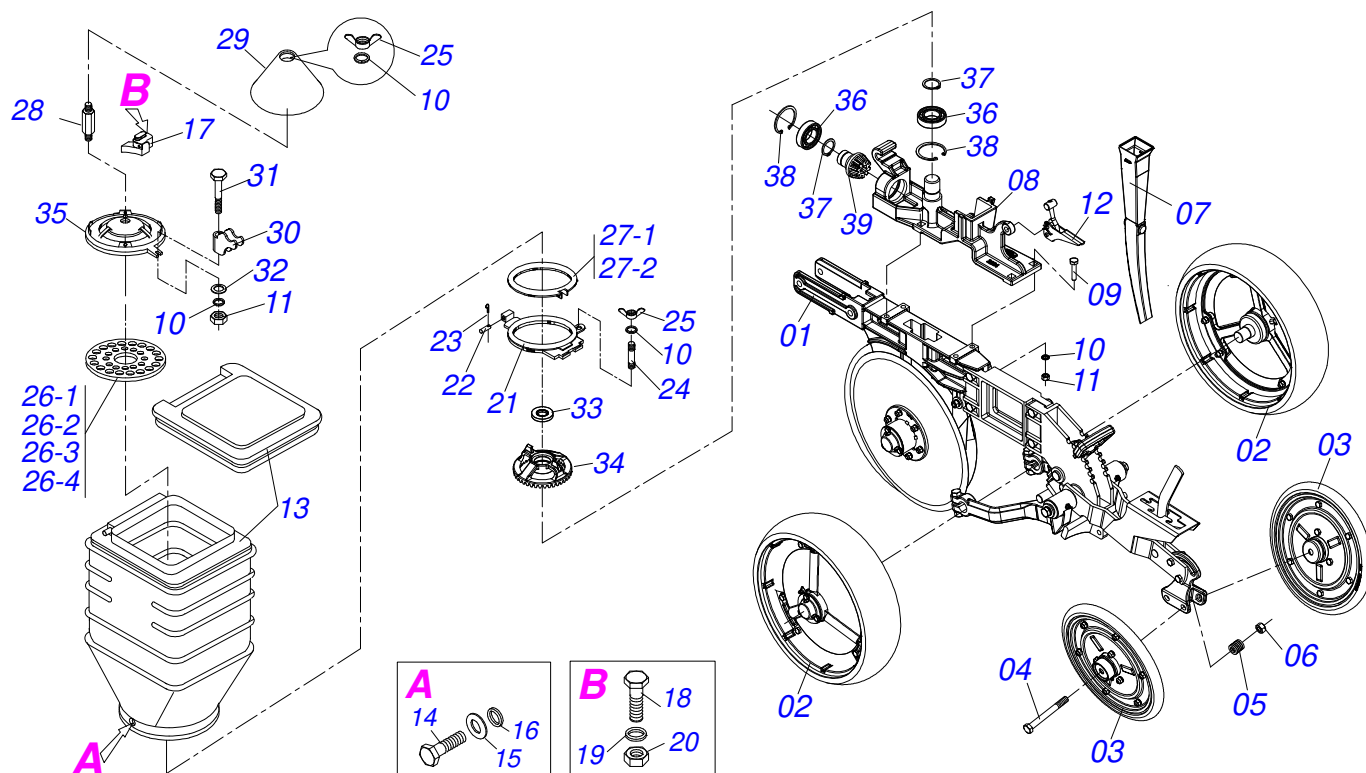

Item	Código	Descrição	Ver Pág.
01	0511050023	CONTR PROF SEMI-MONT D ULTRA FL/COP	01
02	0511050077	RODA RAIADA CENTRO FECHADO	12 02
03	0501052908	RODA COMPACTADORA V COM ROLAMENTO	11 02
04	0503010706	PARAFUSO 1/2 UNC X 4.1/2 C S G.5 ZN	02
05	0521014508	ARRUELA LISA 13,50 X 23 X 4,00 ZN	12
06	0503011336	PORCA SEXTAVADA AUTOTRAVANTE MEC/TORQUE 1/2 UNC G.5 ZN	02
07	0503033124	BOCAL SEMENTE PST4	01
08	0501059648	BASE FIX CX SEM COMPL SEXT 5/8 PST4	01
08.	0502012624	BASE FIX CX SEMENTE PST4	01
09	0503015920	PARAFUSO 3/8 UNC X 1.3/4 CAPQ G.5 ZN	04
10	0503010025	ARRUELA PRESSAO 3/8 ZN 1K01527	07
11	0503010026	PORCA SEXTAVADA 3/8 UNC G.5 ZN	05
12	0501058010	CONJ FECHO RAPIDO SEMI MONT S-1007	01
13	0503031508	SILO SEM PST2E PST3 ULTRA	01
14	0503010295	PARAFUSO 5/16 UNC X 5/8 CS G.2 ZN	04
15	0501010694	ARRUELA LISA 8,50 X 18 X 1,50 ZN	04
16	0503010179	ARRUELA PRESSAO 5/16 ZN 1K01528	04
17	0501051094	DISTRIBUIDOR SEMENTE COMPLETO COM ROLDANA DUPLA	01
18	0503010675	PARAF 5/16 UNC X 2.1/4 CS G.2 ZN	01
19	0503010179	ARRUELA PRESSAO 5/16 ZN 1K01528	01
20	0503010337	PORCA SEXTAVADA 5/16 UNC G.5 ZN	01
21	0502010408	PISTA INF DISCO SEM	01
22	0521010536	EIXO JUNCAO 8,30 X 97 PST2 ZN	01
23	0503010140	CONTRAPINO 1/8 X 3/4	01
24	0503030083	PRISION 3/8 UNC X 3/8 UNC X 42 ZN	01
25	0503010209	PORCA BORBOLETA 3/8 NC SA	02
26-1	0502020564	DISCO SOJA 100F 7 X 5,5	01
26-2	0502020565	DISCO SOJA 90F 9 X 5,5	01
26-3	0502020518	DISCO MILHO 28R 10 X15 X 4,5	01
26-4	0502020519	DISCO MILHO 28F 13,5X 4,5	01