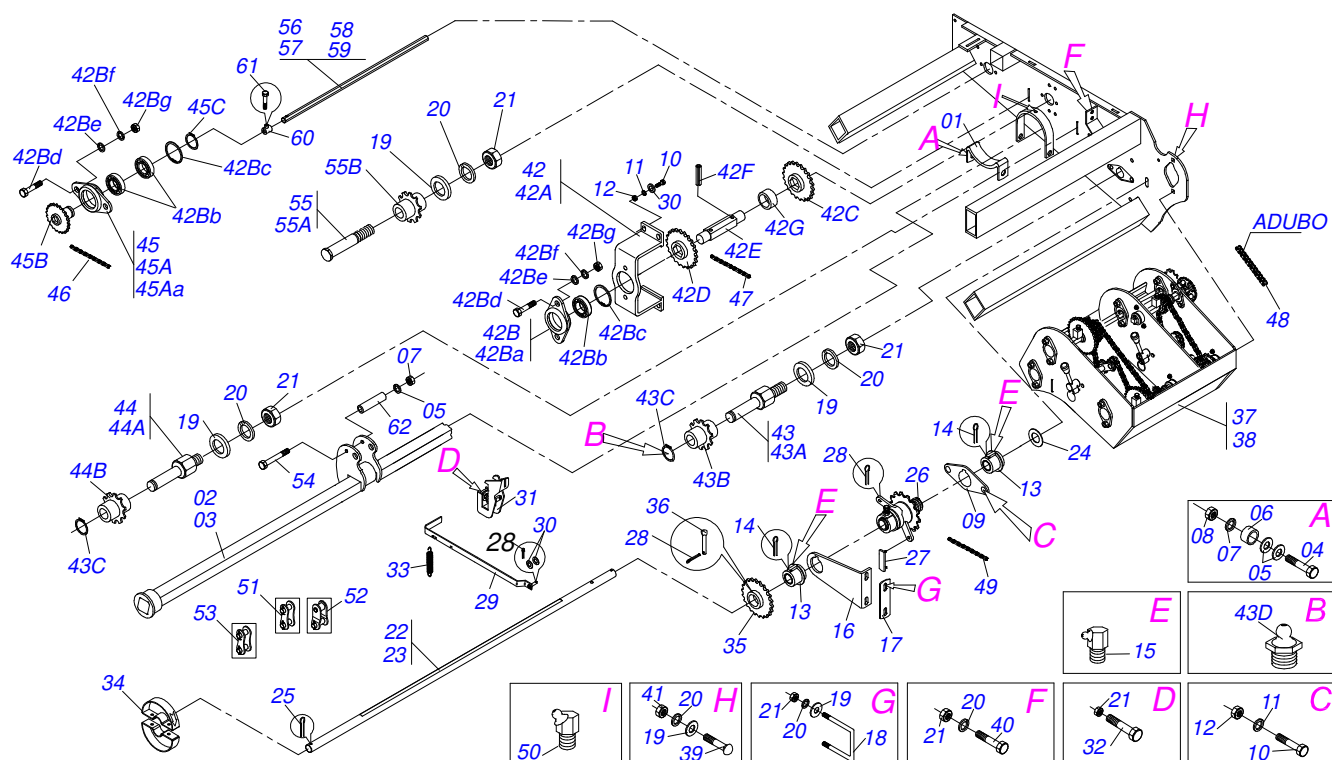

Item	Código	Descrição	Ver Pág.	07 09
01	0521013199	SEMI MANCAL INFERIOR RODADO		04 04
02	0511063994	EIXO ARTIC ROD 3220 ULTRA FLEX 7		01
03	0511063995	EIXO ARTIC ROD 4020 ULTRA FLEX 9		01
04	0501010100	PARAFUSO 5/8 UNC X 2 CS G.5 ZN		08 08
05	0501012140	ARRUELA LISA 16,50 X 40 X 4,00 ZN		18 18
06	0531013922	LUVA 16 X 22 X 25		08 08
07	0503010027	ARRUELA PRESSAO 5/8 ZN 1K01574		10 10
08	0503012412	PORCA SEXTAVADA AUTOTRAVANTE MEC/TORQUE 5/8 UNC G.5 ZN		08 08
09	0531017204	CALCO MANCAL EIXO MOTOR ULTRA FLEX		04 04
10	0503010751	PARAFUSO 3/8 UNC X 1.1/4 CS G.5 ZN		12 16
11	0503010025	ARRUELA PRESSAO 3/8 ZN 1K01527		12 16
12	0503010026	PORCA SEXTAVADA 3/8 UNC G.5 ZN		12 16
13	0501110025	MANCAL AGR EIXO MOTRIZ		06 08
14	0503010257	CONTRAPINO 1/8 X 1 SA 1G13310		06 08
15	0503010004	GRAXEIRA 1890 3/8 (1/8 BSP)		06 08
16	0511064914	SUPORTE MANCAL EIXO MOTOR ULTR FLEX		02 04
17	0521014436	CALCO SUPT MANCAL EIXO MOTOR PST3		04 08
18	0521014021	PRENDEDOR 1/2 UNCX115 X137 ZN		02 04
19	0511017302	ARRUELA LISA 13,50 X 32,50 X 3,0 ZN		18 22
20	0503010019	ARRUELA PRESSAO 1/2 ZN 1K01556		22 26
21	0503010060	PORCA SEXTAVADA 1/2 UNC G.5 ZN		16 22
22	0531016933	EIXO MOTOR 1565 ULTRA FLEX 7		02
23	0531016934	EIXO MOTOR 1965 ULTRA FLEX 9		02
24	0501018466	ARRUELA LISA 35,50 X 50 X 1,50 ZN		10 10
25	0503010010	CONTRAPINO 1/4 X 2.1/2		04 04
26	0511040424	ACIONADOR TRANSMISSAO DIREITA COMPLETA	6	02 04
27	0511064044	BRACO ARTIC ARME/DESARME ULTRA FLEX		02 04
28	0503010140	CONTRAPINO 1/8 X 3/4		06 10
29	0511064106	ARME DESARME CATRACA ULTRA FLEX		02 04
30	0501010984	ARRUELA LISA 10,50 X 27 X 3,00 ZN		12 08
31	0501069850	GUIA BARRA DES CATR PST2 S-0498		02 04