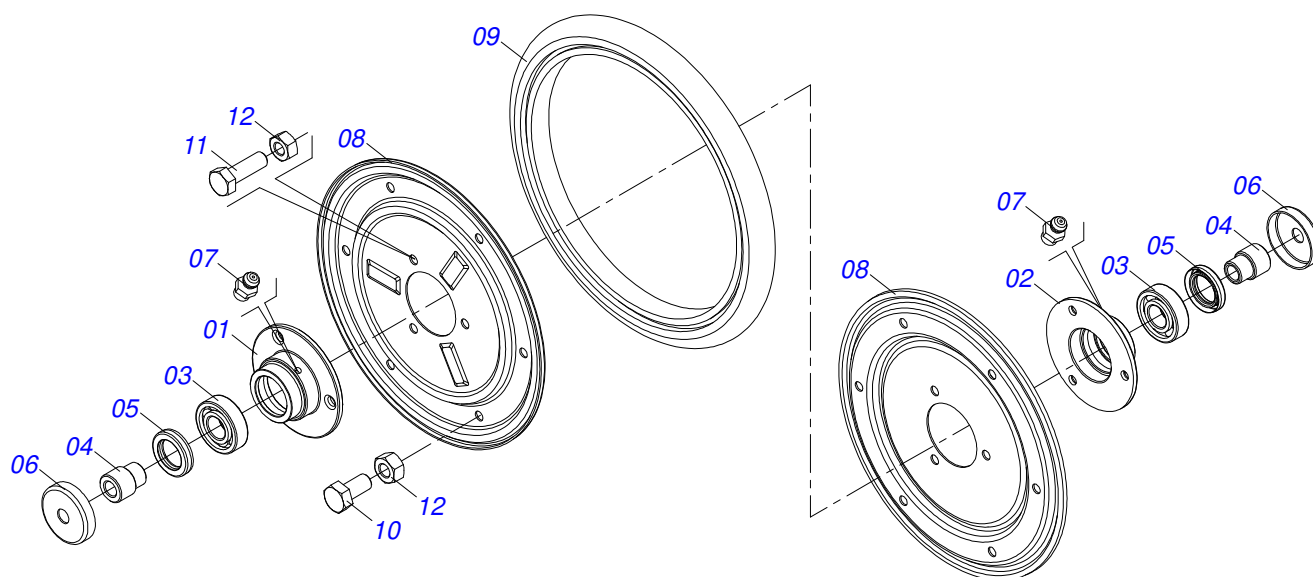

Item	Código	Descrição	Ver Pág.	QT
01	0502011919	CAIXA MAIOR RODA COMPACTADORA		01
02	0502011877	CAIXA MENOR RODA COMPACTADORA		01
03	0503010269	ROLAMENTO 6204		02
04	0521018922	EIXO PASSANTE MENOR RODA COMPAC COP		02
05	0503012734	RETENTOR 01556 BR		02
06	0521018921	PORTA PO 49 X 13,10 X 11 COP ZN		02
07	0503010691	GRAXEIRA 1/4 NF		01
08	0521018928	SEMI ARO RODA COMPACT ACTIVA /ULTRA		02
09	0503031421	BANDA COMPACT 295 X 25 PST		01
10	0503010011	PARAFUSO 5/16 UNC X 1/2 C S G.2 ZN		06
11	0503010358	PARAFUSO 5/16 UNC X 7/8 C S G.5 ZN		03
12	0503013816	PORCA S. AUTOTRAV MEC/TORQUE 5/16 UNC G.5 ZN		03