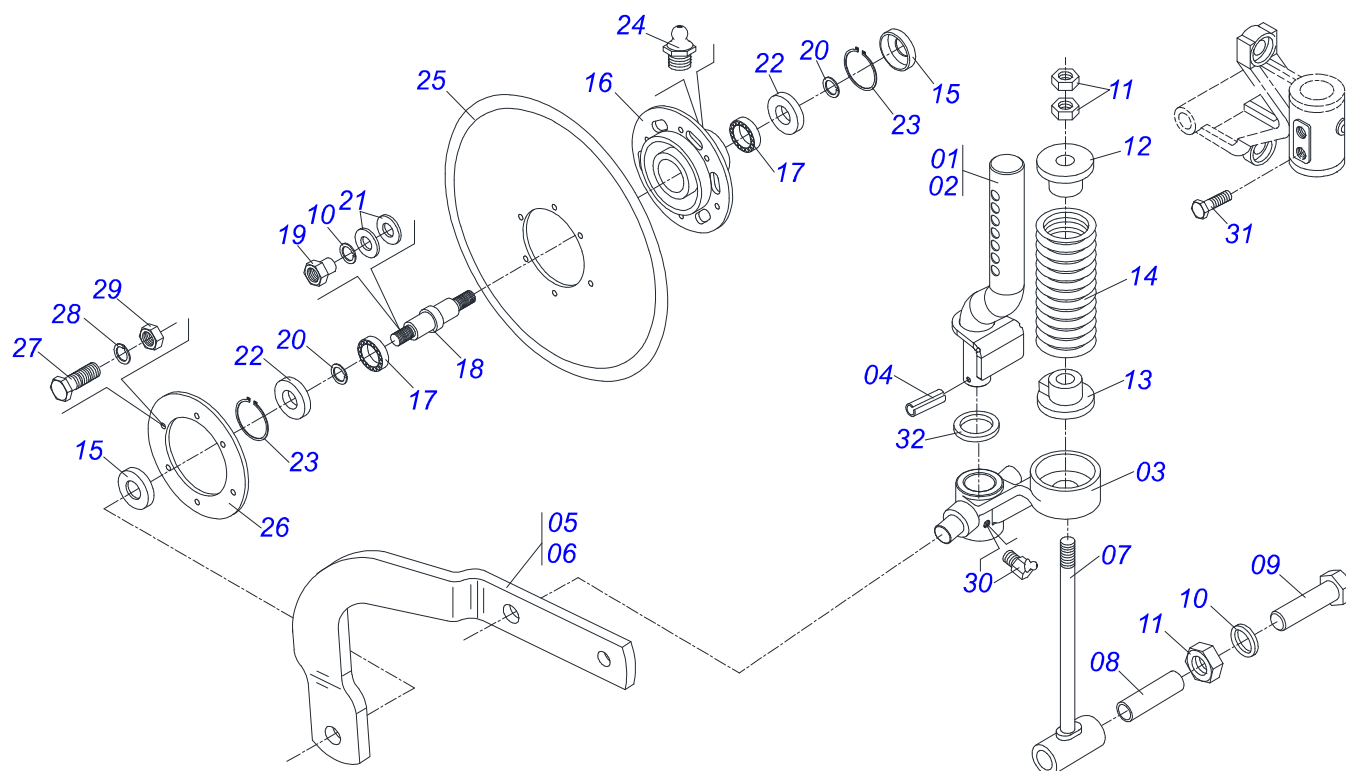

Item	Código	Descrição	Ver Pág.	CT LG
00	0511044549	DISCO CORTE CURTO 18 COMPLETO		01 00
00.	0511044573	DISCO CORTE LONGO 18 COMPLETO		00 01
01	0511067045	EIXO FIXACAO CURTO DISCO CORTE COM BATEDOR		01 00
02	0511067044	EIXO FIXACAO LONGA DISCO CORTE COM BATEDOR		00 01
03	0502012368	SUPORE DISCO CORTE		01 01
04	0503010361	PINO ELASTICO 701221 10 X 60		01 01
05	0521014137	BRACO DIREITO DISCO CORTE		01 01
06	0521014138	BRACO ESQUERDO DISCO CORTE		01 01
07	0501067323	REGULADOR MOLA		01 01
08	0521010452	LUVA 19,5 X 25 X 86,30/86,00		01 01
09	0503013185	PARAFUSO 3/4 UNC X 5.1/2 C S G.7 ZN		01 01
10	0503011442	ARRUELA PRESSAO 3/4 SA		01 01
11	0503010014	PORCA SEXTAVADA 3/4 UNC (PESADA) G.5 ZN		03 03
12	0502020393	APOIO SUPERIOR MOLA		01 01
13	0502020394	APOIO MOLA		01 01
14	0503031341	MOLA COMPR 68,50 X 215 X 13,50		01 01
15	0521015376	PORTA PO		02 02
16	0502011562	CAIXA DC		01 01
17	0503010276	ROLAMENTO 6206		02 02
18	0521013610	EIXO CUBO DC PST ACT		01 01
19	0521013510	PORCA R3/4UNC EIXO DC		02 02
20	0503011438	ARRUELA PRESSAO 1 SA		02 02
21	0511015346	ARRUELA LISA 26 X 41,50 X 1,50 ZN		02 02
22	0503012417	RETENTOR 05175-GY		02 02
23	0503011800	ANEL RETENTOR PARA FURO 502062		02 02
24	0503010691	GRAXEIRA 1/4 NF		01 01
25	0603026013	DPL18X4,5 AFDFR123+6FR D476 TATU		01 01
26	0502020641	FLANGE DC PST2		01 01
27	0503010371	PARAFUSO 5/16 UNC X 1 C S G.5 ZN		06 06
28	0503011444	ARRUELA PRESSAO 5/16 SA		06 06
29	0503010337	PORCA SEXTAVADA 5/16 UNC G.5 ZN		06 06