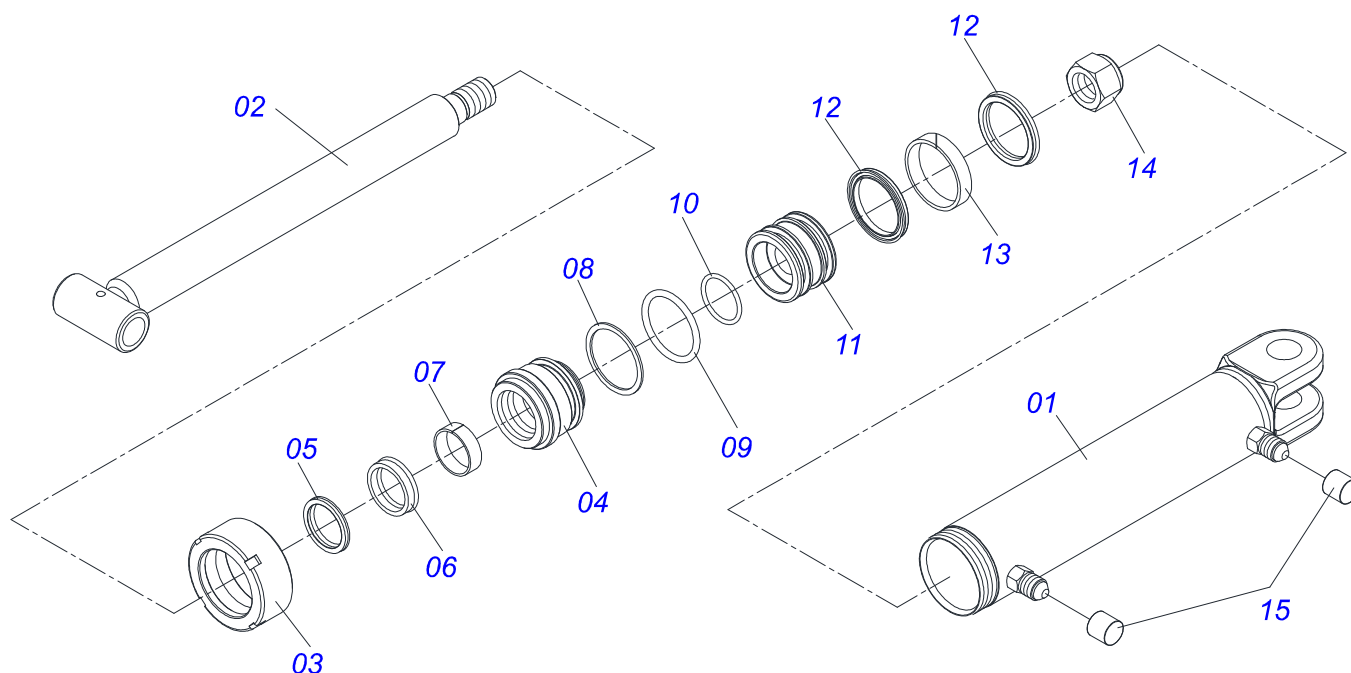

Item	Código	Descrição	Ver Pág.	QT
01	0511062810	CAMISA 63,50 X 383 SDA3		01
02	0501065662	EXTENSOR CIL H 38,10 X 440		01
03	0502010471	TAMPA MOVEL 63,50		01
04	0502010780	SUPORTE ANEIS 38,1 X 63,5		01
05	0503010163	ANEL RASPADOR D-1500		01
06	0503010989	GAXETA 1870-1500-375-B		01
07	0503010970	ANEL G.I.1.1/2X2X1/2 W1-1650-500 PK		01
08	0503011058	ANEL BACK-UP 8-330		01
09	0503010161	ANEL O RING 2-330 N 3006 9B 1G85179		01
10	0503010285	ANEL O RING 2-222 N 3006-9B 1G85090		01
11	0502010783	EMBOLO 38 X 63,50		01
12	0503010160	GAXETA 2500 2000		02
13	0503010973	ANEL G.E.2.1/2X3X1/2 W2-2500-500 PK		01
14	0503010063	PORCA SEXTAVADO AUTOTRAVANTE COM NYLON 1 UNS ALTA G.5 ZN		01
15	0503030384	PLUG CON N-001		02
16	0501032666	JOGO REP COMPL CIL 38,10 X 63,50 1G112646		01