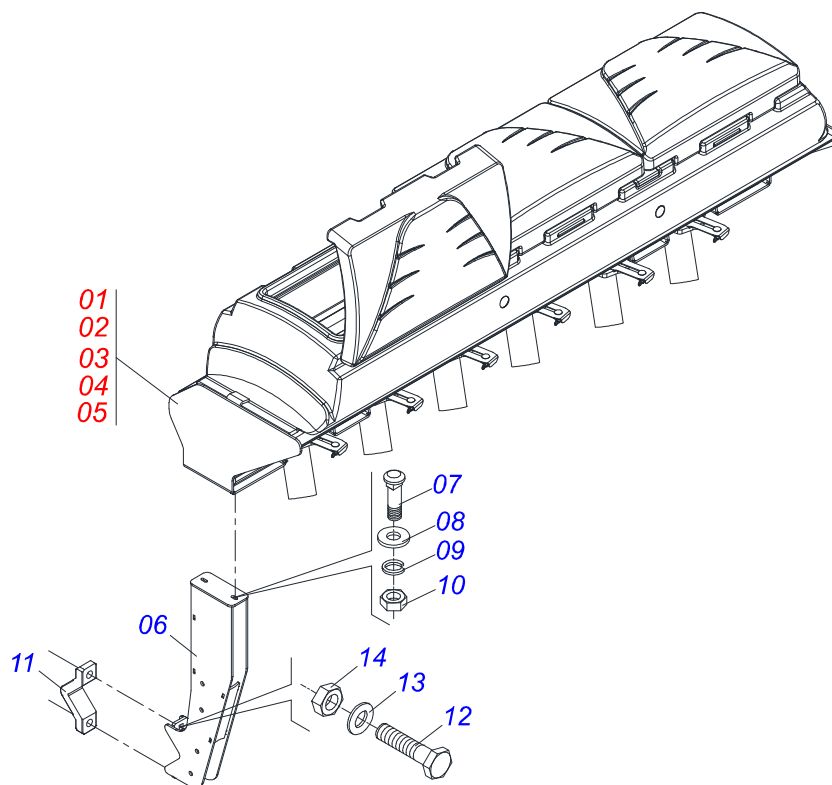

Item	Código	Descrição	Ver Pág.	09	11	13	15	17
00	0511058101	CONJUNTO CSU C3 SEMI MONTADO 4045/4495		01	00	00	00	00
00A	0511058691	CONJ CSU C2 SM PST4/UF 4845/11		00	01	00	00	00
00B	0511058698	CONJ CSU C2 SM UF 5745 13L		00	00	01	00	00
00C	0511058716	CONJ CSU C2 SM UF 6645 15L		00	00	00	01	00
00D	0511058365	CONJUNTO CAIXA SEMENTE UNICA C3		00	00	00	00	01
00E	0511057779	CONJUNTO CSU C3 SEMI MONTADO UF 7545/15		00	00	00	01	00
01	0511058100	CONJUNTO CSU C3 2CAIXAS 6B COM 9 COMPLETO		01	00	00	00	00
02	0511056683	CONJUNTO CSU C2 2CAIXA 7B COM 11 COMPLETO		00	01	00	00	00
03	0511059753	CONJUNTO CSU C2 2CAIXA 5B + 1CAIXA 6B COM 13 COMPLETO		00	00	01	00	00
04	0511056230	CONJUNTO CSU C2 3CAIXA 6B COM 15 COMPLETO		00	00	00	01	00
04.	0511057780	CONJUNTO CSU C3 2CX 5B + 2CX 6B C/15 C		00	00	00	01	00
05	0511058364	CONJUNTO CAIXA SEMENTE UNICA C3		00	00	00	00	01
06	0521066208	TORRE APOIO SUPT SILO PST TRIO S-0115		04	04	06	06	08
06.	0521051927	TORRE APOIO SUPORTE SILO COM PARAFUSO		00	00	00	08	00
07	0501010942	PARAFUSO 3/8 UNC X 1.1/4 CAPQ G.2 ZN		08	08	12	12	16
08	0501010984	ARRUELA LISA 10,50 X 27 X 3,00 ZN		08	08	12	12	16
09	0503010025	ARRUELA PRESSAO 3/8 ZN 1K01527		08	08	12	12	16
10	0503010026	PORCA SEXTAVADA 3/8 UNC G.5 ZN		08	08	12	12	16
11	0502010175	FIXADOR ENGATE GUIA		04	04	06	06	08
12	0501011543	PARAFUSO 5/8 UNC X 4 C S G.5 ZN		08	08	12	12	16
13	0501012140	ARRUELA LISA 16,50 X 40 X 4,00 ZN		08	08	12	12	16
14	0503012412	PORCA SEXTAVADA AUTOTRAVANTE MEC/TORQUE 5/8 UNC G.5 ZN		08	08	12	12	16