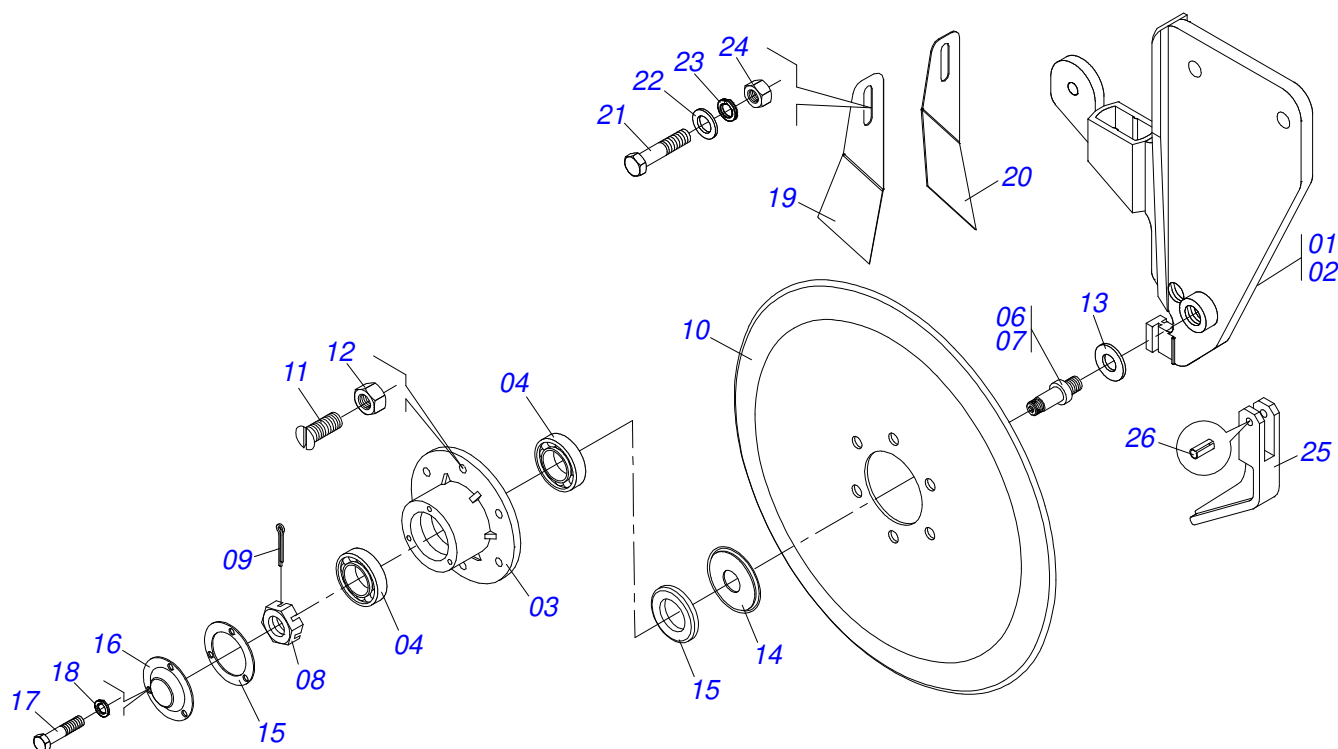

Item	Código	Descrição	Ver Pág.	DIR	ESQ
00	0501052976	DISCO DUPLO DESENCONTRADO ADUBO DIREITO 15 X 15 COMPLETO		01	00
00A	0501052977	DISCO DUPLO DESENCONTRADO ADUBO ESQUERDO 15 X 15 COMPLETO		00	01
01	0502011160	SUPT DDD 15 X 15 DIR PST2		01	00
02	0502011161	SUPORTE DDD 15 X 15 ESQUERDO		00	01
03	0502011930	CAIXA DDD		02	02
04	0503010598	ROLAMENTO 30204		04	04
05	0503011112	RETENTOR 02376-BRG		02	02
06	0521019154	EIXO DIREITO CUBO DDD		01	01
07	0521019148	EIXO ESQ CUBO DDD PST3/SDA2		01	01
08	0503030282	PORCA CASTELO 3/4 NF X 12 ZN		02	02
09	0503010257	CONTRAPINO 1/8 X 1 SA 1G13310		02	02
10	0603022042	DPL15X4 C1,2AFSFR68,5+6FR D342 TATU		02	02
11	0503010546	PARAFUSO 5/16UNCX7/8 CE PHILLIPS G5 ZN		12	12
12	0503010337	PORCA SEXTAVADA 5/16 UNC G.5 ZN		02	02
13	0511015098	ARRUELA LISA 19 X 30 X 0,50 ZN		06	06
14	0511011927	PORTA PO 58,50 X 19,20 X 7,50 PST3		02	02
15	0503030757	JUNTA VEDACAO 71,50 X 50 X 0,50		02	02
16	0521019178	TAMPA DE PROTEÇÃO DO DDD ZN		02	02
17	0503014729	PARAFUSO 1/4 UNF X 1/2 C S G.5 ZN		06	06
18	0503011441	ARRUELA PRESSAO 1/4 SA		06	06
19	0501017541	LIMPADOR DD DIREITO		01	01
20	0501017542	LIMPADOR DD ESQUERDO		01	01
21	0503010751	PARAFUSO 3/8 UNC X 1.1/4 CS G.5 ZN		01	01
22	0501010984	ARRUELA LISA 10,50 X 27 X 3,00 ZN		02	02
23	0503011443	ARRUELA PRESSAO 3/8 SA		01	01
24	0503010026	PORCA SEXTAVADA 3/8 UNC G.5 ZN		01	01
25	0502070062	LIMPADOR		01	01
26	0503011402	PINO ELASTICO 701156 6 X 20		01	01