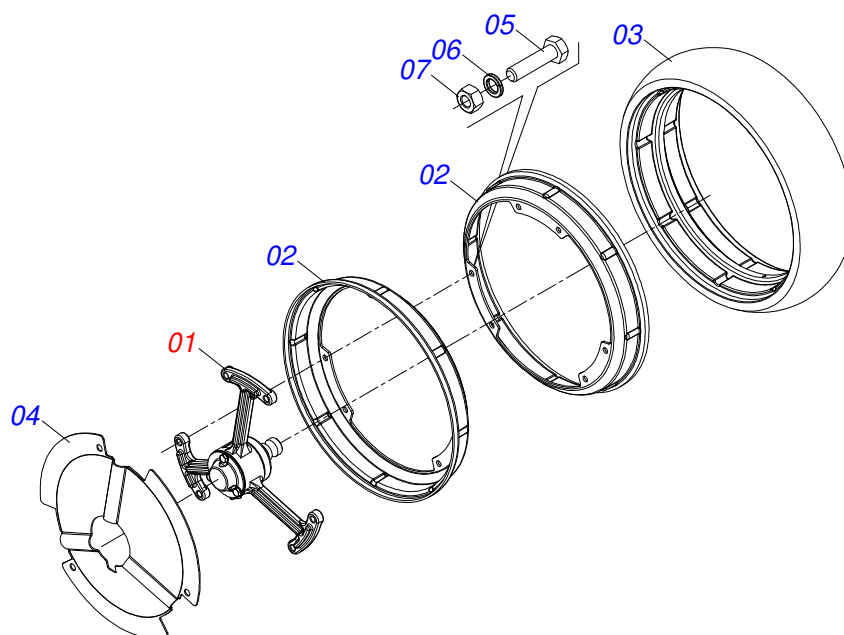

Item	Código	Descrição	Ver Pág.	QT
01	0511052287	CAIXA RODA PROFUNDIDADE COMPLETA		01
02	0551019904	SEMI ARO USAP DDE		02
03	0503032970	BANDA 115 X 13 POL 330,20 USAP S-0407		01
04	0561016889	TAMPA RODA PROFUNDIDADE RAIADA		01
05	0503010365	PARAFUSO 5/16 UNC X 1.1/4 C S G.5 ZN		06
06	0503010179	ARRUELA PRESSAO 5/16 ZN 1K01528		06
07	0503010337	PORCA SEXTAVADA 5/16 UNC G.5 ZN		06