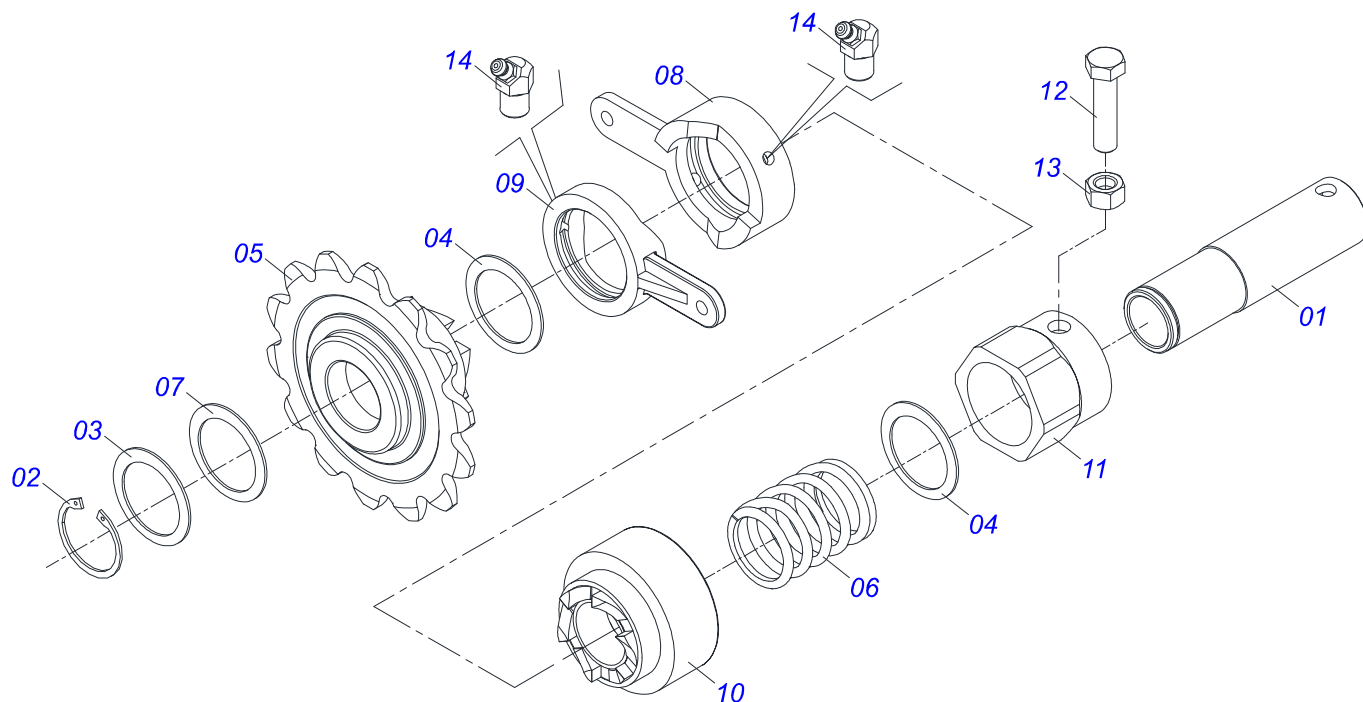

Item	Código	Descrição	Ver Pág.	QT
01	0521017590	EIXO GUIA ACIONADOR		01
02	0503010542	ANEL RETENTOR PARA EIXO 501045		01
03	0521017593	ARRUELA LISA 45,50 X 60 X 3,00 ZN		01
04	0501019734	ARRUELA LISA 66,50 X 92 X 3,00 SA		02
05	0502011329	ENGR 14Z P 31,75 C/ARRAST DIR PST2		01
06	0503030553	MOLA COMPRESSAO 59,5 X 63 X 5,50 DIREITA		01
07	0501019735	ARRUELA LISA 46,10 X 60 X 3,00 SA		02
08	0502010710	CAME DESARME DIREITO MENOR		01
09	0502010711	CAME DESARM DIR MAIOR		01
10	0502012009	ARRASTADOR DIREITO EIXO MOTOR		01
11	0502011996	LUVA FIXA ACIONADOR		01
12	0503030678	PARAFUSO 1/2 UNC X 1.1/2 CSPC G.5 ZN		01
13	0503010060	PORCA SEXTAVADA 1/2 UNC G.5 ZN		01
14	0503010003	GRAXEIRA 1845 3/8		02