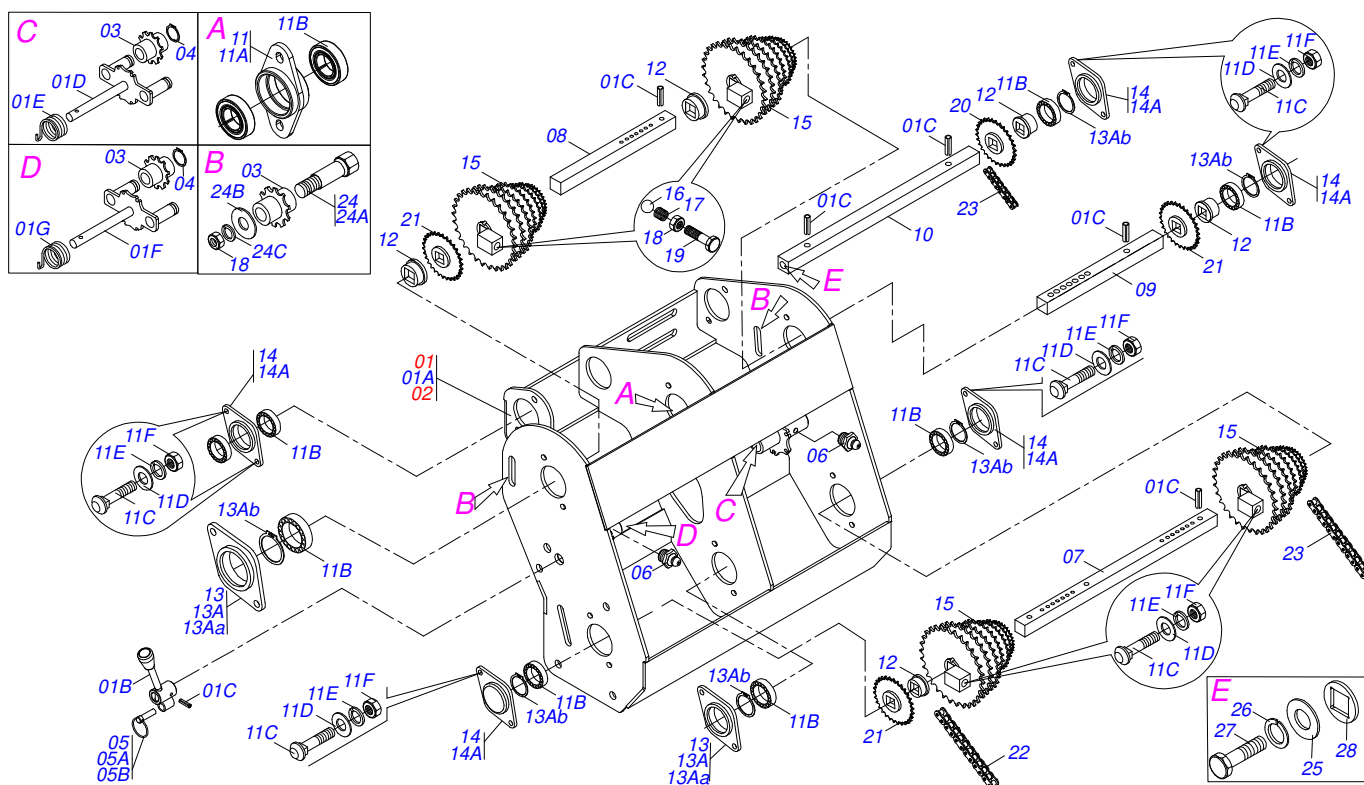

Item	Código	Descrição	Ver Pág.	DIR ESQ
00	0511047058	CAMBIO DIR COMPL PST4 S-1207	01	00
00A	0511047059	CAMBIO ESQ COMPL PST4 S-1207	00	01
01	0501058212	CAMBIO DIREITO SEMI MONTADO	01	00
01A	0511069565	CAMBIO DIREITO	01	00
01B	0502011758	ALAVANCA ESTICADOR TRASEIRO	02	02
01C	0503010292	PINO ELASTICO 701164 6 X 40	07	07
01D	0511061794	ESTICADOR CORRENTE MAIOR	01	01
01E	0503031367	MOLA TORCIDO ESQUERDA RECAMBIO	01	01
01F	0511061795	ESTIC CORR MENOR COP	01	01
01G	0503031367	MOLA TORCIDO ESQUERDA RECAMBIO	01	01
02	0501058213	CAMBIO ESQUERDO SEMI MONTADO	00	01
03	0503031805	ENGRENAGEM 11Z P1/2	06	06
04	0503010302	ANEL RETENTOR PARA EIXO 501019	04	04
05	0501048790	EIXO COMPLETO COM ARGOLA	02	02
05A	0521012476	EIXO ALAVANCA CAMBIO	02	02
05B	0503031369	ARGOLA 40 X 2,5	02	02
06	0503010002	GRAXEIRA 1800	02	02
07	0551018209	EIXO MOVIDO	01	01
08	0521018259	EIXO MOVIDO CONE ADUBO	01	01
09	0551018210	EIXO MOVIDO	01	01
10	0551018211	EIXO INTERMEDIARIO	01	01
11	0501056447	MANCAL DUPLO CENTRAL CAMBIO COMPLETO	01	01
11A	0502011978	CAIXA MANCAL CENTRAL CAMBIO COP	01	01
11B	0503013462	ROLAMENTO 6005 2RS1 FQ	07	07
11C	0503011953	PARAFUSO 5/16 UNC X 1 CAPQ G.2 ZN	16	16
11D	0501010694	ARRUELA LISA 8,50 X 18 X 1,50 ZN	16	16
11E	0503010179	ARRUELA PRESSAO 5/16 ZN 1K01528	16	16
11F	0503010337	PORCA SEXTAVADA 5/16 UNC G.5 ZN	16	16
12	0503030303	ARRUELA APOIO	05	05
13	0501056443	MANCAL CAIXA CAMBIO COMPLETO COM ROLAMENTO	02	02