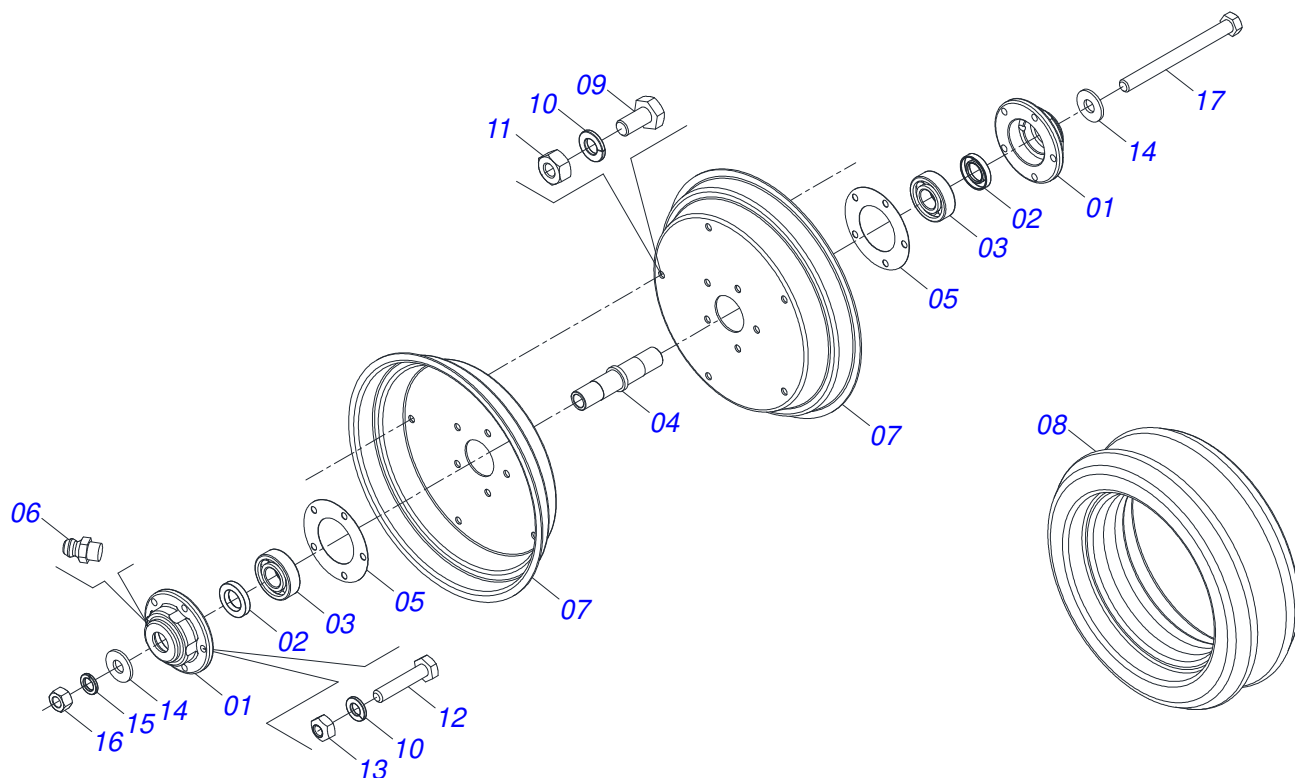

Item	Código	Descrição	Ver Pág.	QT
01	0502020600	CAIXA DISCO MARCADOR DE LINHA	02	
02	0503010272	RETENTOR 00715-BA	02	
03	0503010269	ROLAMENTO 6204	02	
04	0581018310	LUVA RODA COMPACTADORA CONCAVA / CONVEXA	01	
05	0503030143	JUNTA VEDAÇÃO 85 X 47,5 X 0,5	02	
06	0503010691	GRAXEIRA 1/4 NF	02	
07	0521010831	FLANGE ARO	02	
08	0503030400	BANDA COMPACTADORA 110 X 8"	01	
09	0503010298	PARAFUSO 1/4 UNC X 1/2 C S G.2	05	
10	0503010143	ARRUELA PRESSAO 1/4 ZN	10	
11	0503010144	PORCA SEXTAVADA 1/4 UNC G.5 ZN	05	
12	0503010743	PARAFUSO 1/4 UNC X 1.1/4 C S G.5 ZN	05	
13	0503013814	PORCA AUTOTRAVANTE 1/4 NC	05	
14	0511817302	ARRUELA LISA 13,50 X 32,50 X 3 SA	02	
15	0503010019	ARRUELA PRESSAO 1/2	01	
16	0503010060	PORCA SEXTAVADA 1/2 UNC G.5	01	
17	0503011411	PARAFUSO 1/2 UNC X 5.1/2 C S G.5 ZN	01