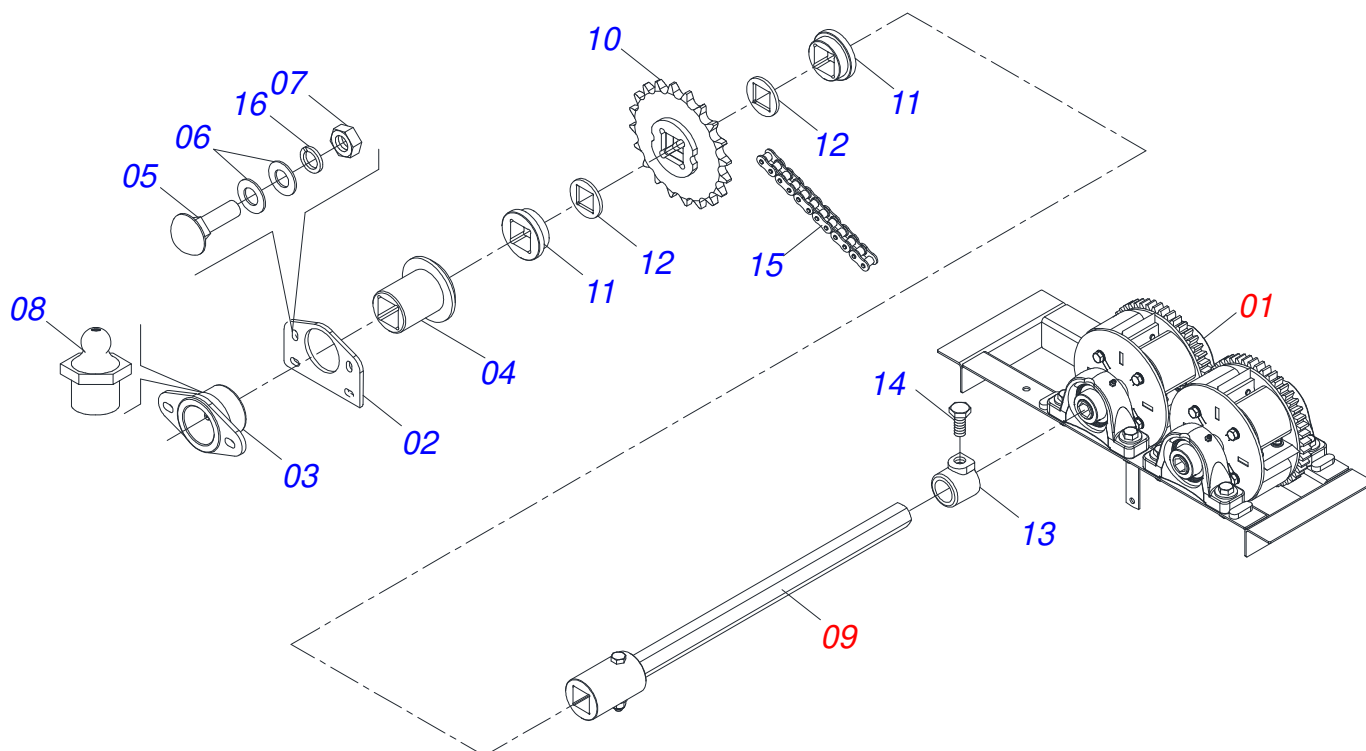

Item	Código	Descrição	Ver Pág.	QT
01	0511048137	CONJUNTO PICADOR	16	01
02	0561014451	SUPORTE MANCAL PICADOR		02
03	0501110392	MANCAL SUPORTE SILO		02
04	0521012485	MANCAL AGRICOLA CAIXA CAMBIO		02
05	0503011953	PARAFUSO 5/16 UNC X 1 CAPQ G.2 ZN		08
06	0501010694	ARRUELA LISA 8,50 X 18 X 1,50 ZN		16
07	0503010337	PORCA SEXTAVADA 5/16 UNC G.5 ZN		08
08	0503010002	GRAXEIRA 1800		02
09	0531054849	EIXO ARRASTADOR MISTO 350	20	02
10	0511065209	ENGRENAGEM 20Z P 12,70 FQ 19,50		02
11	0503030303	ARRUELA APOIO		04
12	0521018630	ARRUELA LISA QUADRADA 19,5 X35 X3,0		04
13	0511063123	LUVA TRAVA GUIA MOLA 7/8		02
14	0503010834	PARAFUSO 1/2 UNC X 1 C S G.5 ZN		02
15	0503012707	CORRENTE 40-1 X 96 ELOS + REDUCAO		02
16	0503010179	ARRUELA PRESSAO 5/16 ZN 1K01528		04