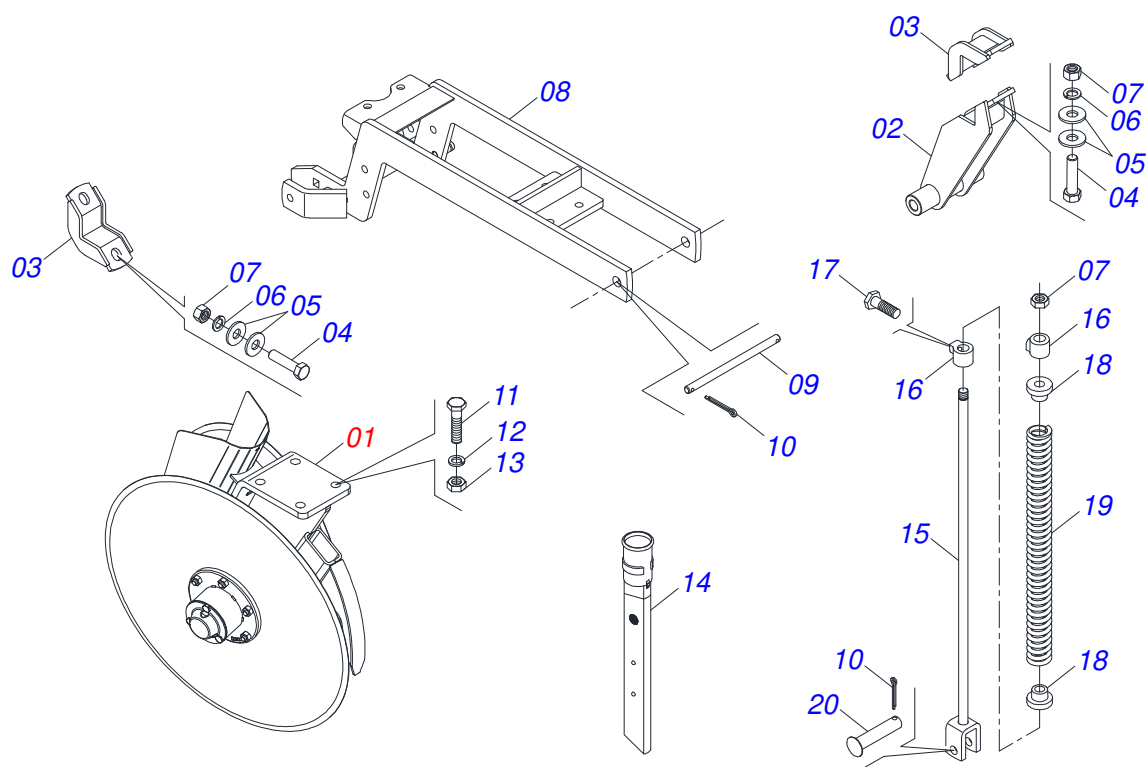

Item	Código	Descrição	Ver Pág.	QT
01	0501059279	SUPORE DDD	11	01
02	0521060911	SUPORE LINHA		02
03	0521060906	FIXADOR LINHA		04
04	0503010762	PARAFUSO 5/8 UNC X 3.1/2 CS G.5 ZN		08
05	0501011299	ARRUELA LISA 17,50 X 32 X 3,00 ZN		16
06	0503010027	ARRUELA PRESSAO 5/8 ZN		08
07	0503010013	PORCA SEXTAVADA 5/8 UNC G.5 ZN		08
08	0521060893	CHASSI LINHA MANIVA		02
09	0561013766	EIXO ARTICULACAO LINHA RAMAS		02
10	0503010571	CONTRAPINO 1/4 X 1.1/2		04
11	0503010239	PARAFUSO 1/2 UNC X 1.1/2 C S G.2 ZN		08
12	0503010019	ARRUELA PRESSAO 1/2		08
13	0503010060	PORCA SEXTAVADA 1/2 UNC G.5		08
14	0503030520	BOCAL SD		02
15	0511060376	GUIA MOLA SEMENTE		02
16	0502040534	LUVA TRAVA GUIA MOLA		04
17	0501018535	PARAFUSO 1/2 UNC X 1 C S P C G.5 ZN		04
18	0502011756	GUIA MOLA ADUBO		04
19	0503031340	MOLA COMPRESSÃO 42,70 X 480 X 7,50		02
20	0521010542	EIXO JUNCAO 14,29 X 54		02