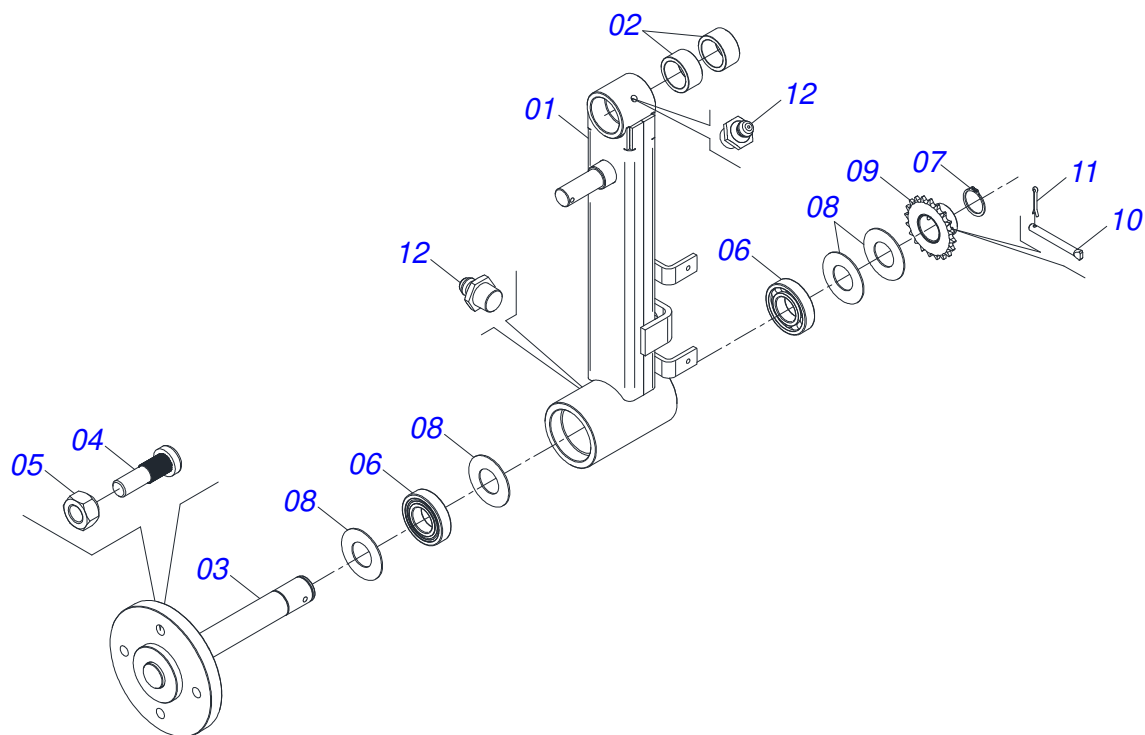

Item	Código	Descrição	Ver Pág.	QT
01	0521060902	BRACO RODEIRO DIREITO		01
02	0561013765	LUVA RODEIRO		02
03	0501069944	EIXO RODADO C/FLANGE		01
04	0501010127	PARAFUSO RODEIRO 9/16UNFX1.7/8CR RECORTADO	G.5	04
05	0503010035	PORCA CONICA 9/16 UNF		04
06	0503010816	ROLAMENTO 6207 RS1		02
07	0503010845	ANEL RETENTOR PARA EIXO 501035		01
08	0561016791	ARRUELA LISA 35,3 X 71,8 X 1,90 ZN		04
09	0521061115	ENGRENAGEM MOTORA		01
10	0521010530	EIXO JUNCAO 6,80 X 60		01
11	0503010140	CONTRAPINO 1/8 X 3/4		01
12	0503010002	GRAXEIRA 1800		02