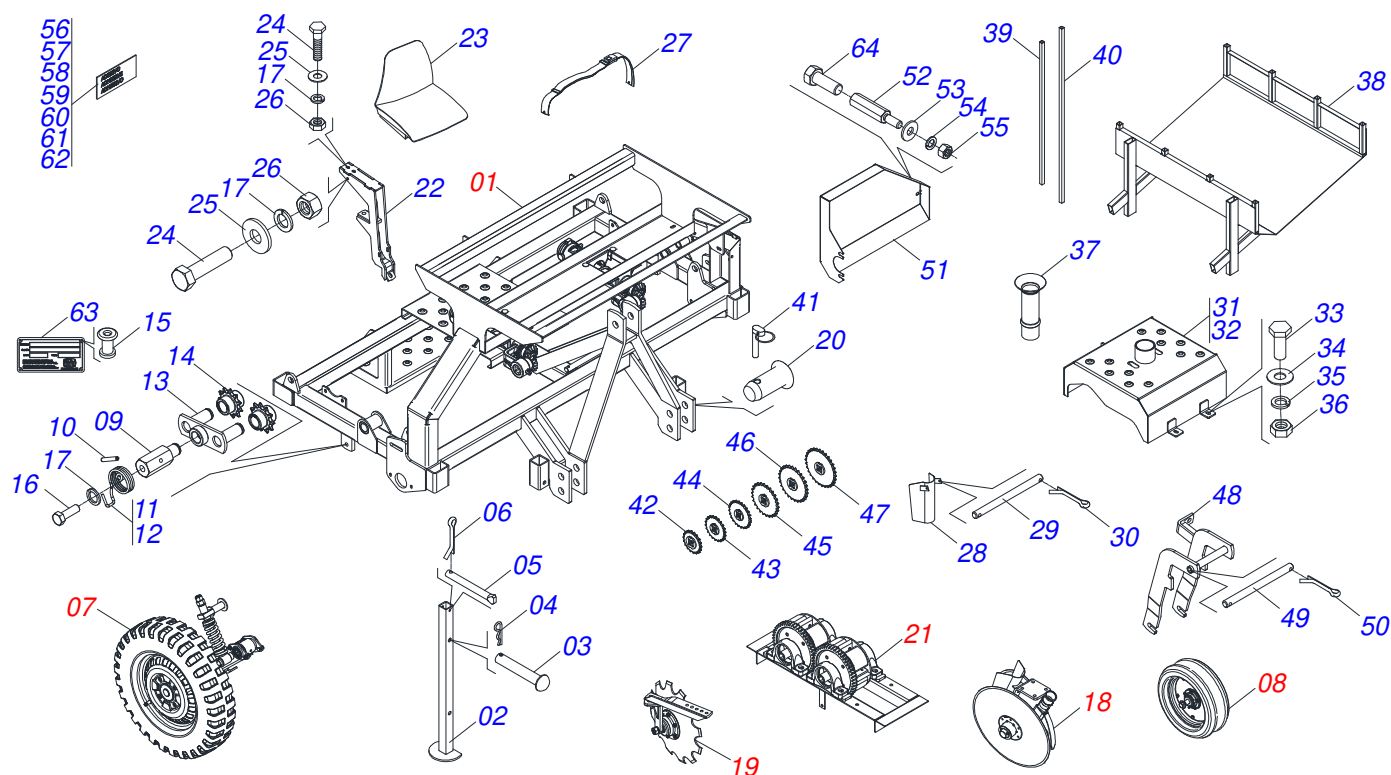

MARCHESAN

INDICE

0909093107	CHASSI	1
0501059280	CHASSI COM DISTRIBUIDOR	2
0501055357	DISTRIBUIDOR ADUBO ESQUERDO COMPLETO	3
0909093108	BRACO RODEIRO	4
0501059272	BRACO RODEIRO DIREITO SEMI MONTADO	5
0501059273	BRACO RODEIRO ESQUERDO SEMI MONTADO	6
0501059313	MANCAL AGRICOLA RODEIRO	7
0503060105	RODA COM PNEU 5.60 X 15 4L COMPLETO MILITAR	8
0501059278	RODA COMPACTADORA CONCAVA	9
0909093112	DISCO DUPLO DESENCOTRADO	10
0501059279	SUPORTE DDD	11
0909093110	DISCO COBRIDOR	12
0501059274	DISCO COBRIDOR DIREITO	13
0501059275	DISCO COBRIDOR ESQUERDO	14
0909093109	CONJUNTO COMPLETO PICADOR	15
0511048137	CONJUNTO PICADOR	16
0501059271	ROLO PICADOR COMPLETO	17
0501059270	ARRASTADOR COMPLETO	18
0521047702	MANCAL AGRICOLA AUTOCOMPENSADOR UCR207-300	19
0531054849	EIXO ARRASTADOR MISTO 350	20
0909093111	SUPORTE DO SILO	21
0501053120	MANCAL CAIXA CAMBIO COMPLETA	22
0501052759	MANCAL CAIXA CAMBIO COMPLETO	23
0503060693	CAIXA ADUBO COMPLETA	24
0501048790	EIXO COM ARGOLA	25
0531055783	ESTICADOR RODEIRO	26
0531055786	ESTICADOR CORRENTE PICADOR	27
0531055785	ESTICADOR RODEIRO	28