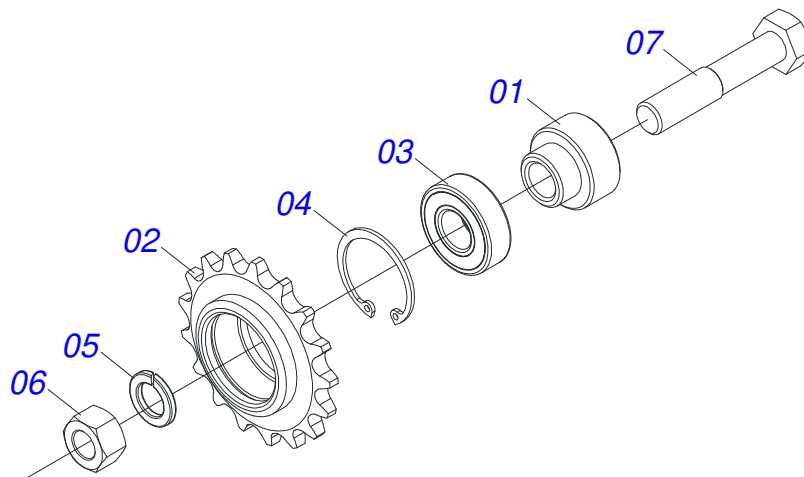

Item	Código	Descrição	Ver Pág.	QT
01	0591016137	LUVA 21 X 31,75 X 24,90		01
02	0502012367	ENGRENAGEM INTERMEDIARIA 17Z P12,7		01
03	0503012882	ROLAMENTO 6202 2RS1		01
04	0503011945	ANEL RETENTOR PARA FURO 502035		01
05	0503010019	ARRUELA PRESSAO 1/2		01
06	0503010060	PORCA SEXTAVADA 1/2 UNC G.5		01
07	0503011172	PARAFUSO 1/2 UNC X 2.1/2 C S G.5 ZN		01