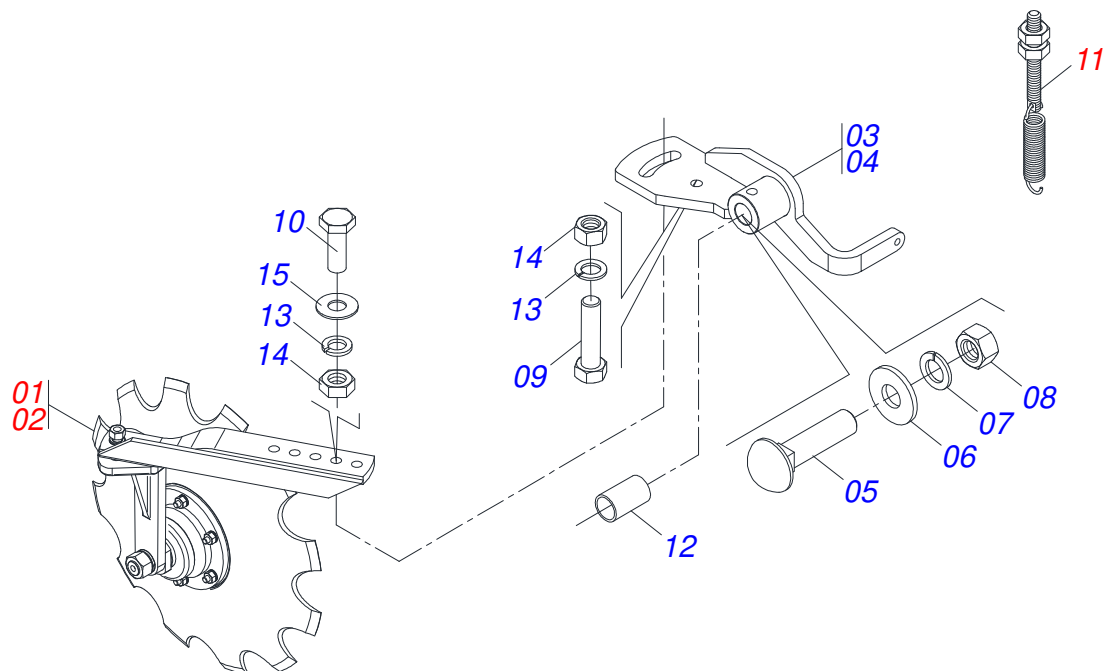

Item	Código	Descrição	Ver Pág.	QT
01	0501059274	DISCO COBRIDOR DIREITO	13	02
02	0501059275	DISCO COBRIDOR ESQUERDO	14	02
03	0521060895	ARTICULADOR DISCO COBRIDOR DIREITO		02
04	0521060896	ARTICULADOR DISCO COBRIDOR ESQUERDO		02
05	0503012110	PARAFUSO 1/2 UNC X 3.3/4 CAPQ G.5 ZN		04
06	0511017302	ARRUELA LISA 13,50 X 32,50 X 3,0 ZN		04
07	0503010019	ARRUELA PRESSAO 1/2		04
08	0503010060	PORCA SEXTAVADA 1/2 UNC G.5		04
09	0503011088	PARAFUSO 3/8 UNC X 1.1/4 C S G.2 ZN		04
09.	0503010751	PARAFUSO 3/8 UNC X 1.1/4 CS G.5 ZN		04
10	0503010849	PARAFUSO 3/8 UNC X 1.1/2 C S G.5 ZN		04
11	0501059277	CONJUNTO ESTICADOR		06
12	0561017076	LUVA 19,05 X 13,50 X 49		04
13	0503010025	ARRUELA PRESSAO 3/8		08
14	0503010026	PORCA SEXTAVADA 3/8 UNC G.5 ZN		08
15	0501010984	ARRUELA LISA 10,50 X 27 X 3,00		04