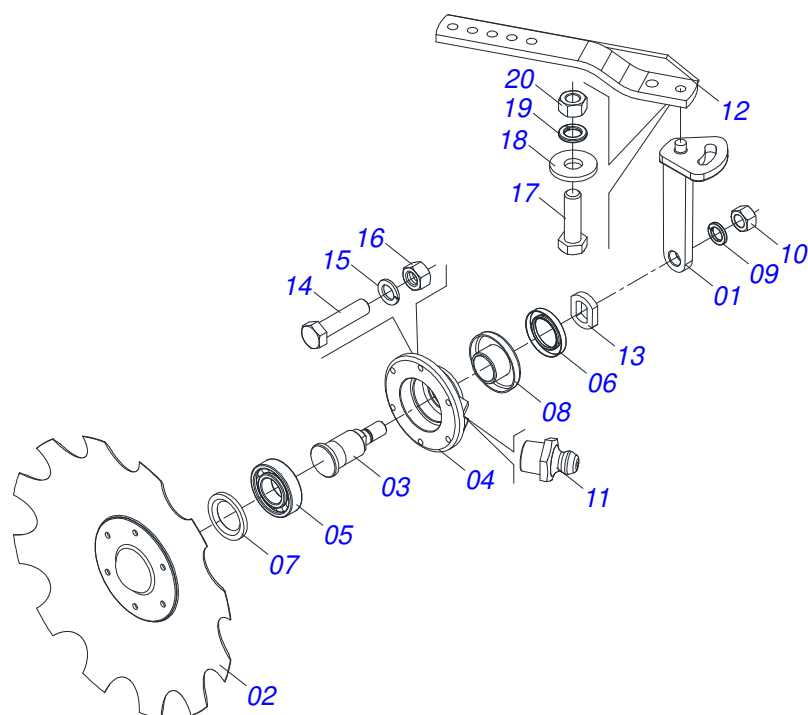

Item	Código	Descrição	Ver Pág.	QT
01	0502012595	BRACO REGULADOR DIREITO	01	01
02	0602020014	DR13X3 C22AFPA D308 CALOTA 12REC	01	01
03	0501014235	EIXO CUBO DISCO	01	01
04	0502020610	CAIXA DISCO SIMPLES	01	01
05	0503010276	ROLAMENTO 6206	01	01
06	0503010525	RETENTOR 00797-BA	01	01
07	0503010526	RETENTOR 3011	01	01
08	0501068986	LUVA COM PORTA PO	01	01
09	0503010027	ARRUELA PRESSAO 5/8 ZN	01	01
10	0503010129	PORCA 5/8 NF	01	01
11	0503010002	GRAXEIRA 1800	01	01
12	0521060899	REGULADOR DISCO COBRIDOR DIREITO	01	01
13	0561014664	TRAVA DISCO COBRIDOR	01	01
14	0503010461	PARAFUSO 1/4" UNC X 1" C S G.2 ZN	06	06
15	0503010143	ARRUELA PRESSAO 1/4 ZN	06	06
16	0503010144	PORCA SEXTAVADA 1/4 UNC G.5 ZN	06	06
17	0503010751	PARAFUSO 3/8 UNC X 1.1/4 CS G.5 ZN	01	01
18	0501010984	ARRUELA LISA 10,50 X 27 X 3,00	01	01
19	0503010025	ARRUELA PRESSAO 3/8	01	01
20	0503010026	PORCA SEXTAVADA 3/8 UNC G.5 ZN	01	01