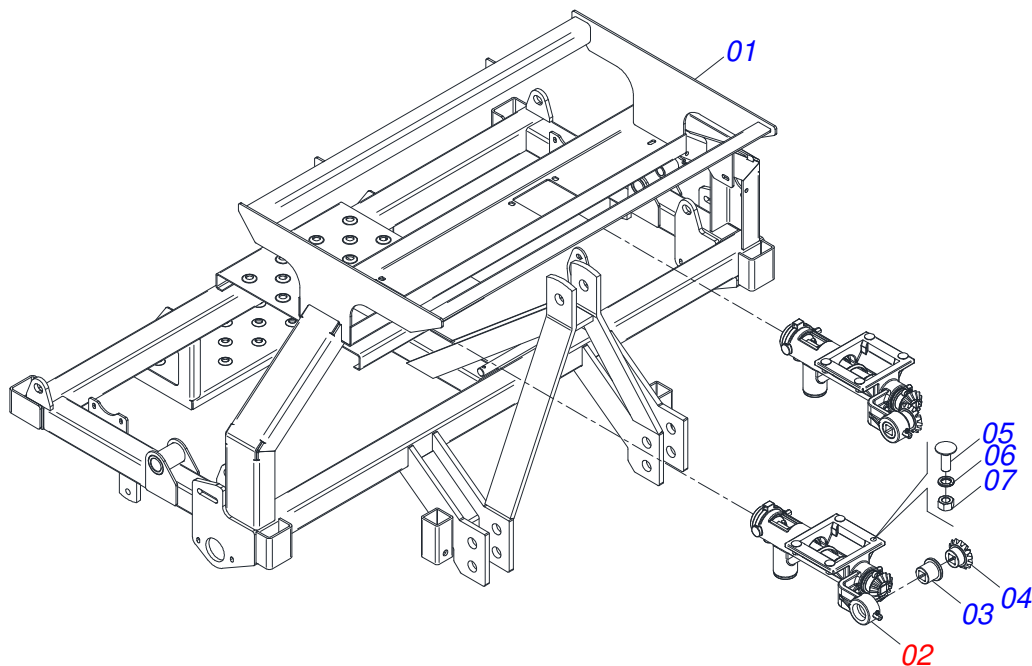

Item	Código	Descrição	Ver Pág.	QT
01	0521060892	CHASSI SEM DISTRIBUIDOR		01
02	0501055357	DISTRIBUIDOR ADUBO ESQUERDO COMPLETO	3	02
03	0503030275	MANCAL AGRICOLA FURO QUADRADO 19,40/19,60 X 37		02
04	0502012990	ENGRENAGEM CONICA 14Z QUADRADO		02
05	0501011643	PARAFUSO 3/8 UNC X 1 CAPQ G.2 ZN		08
06	0503010025	ARRUELA PRESSAO 3/8		08
07	0503010026	PORCA SEXTAVADA 3/8 UNC G.5 ZN		08