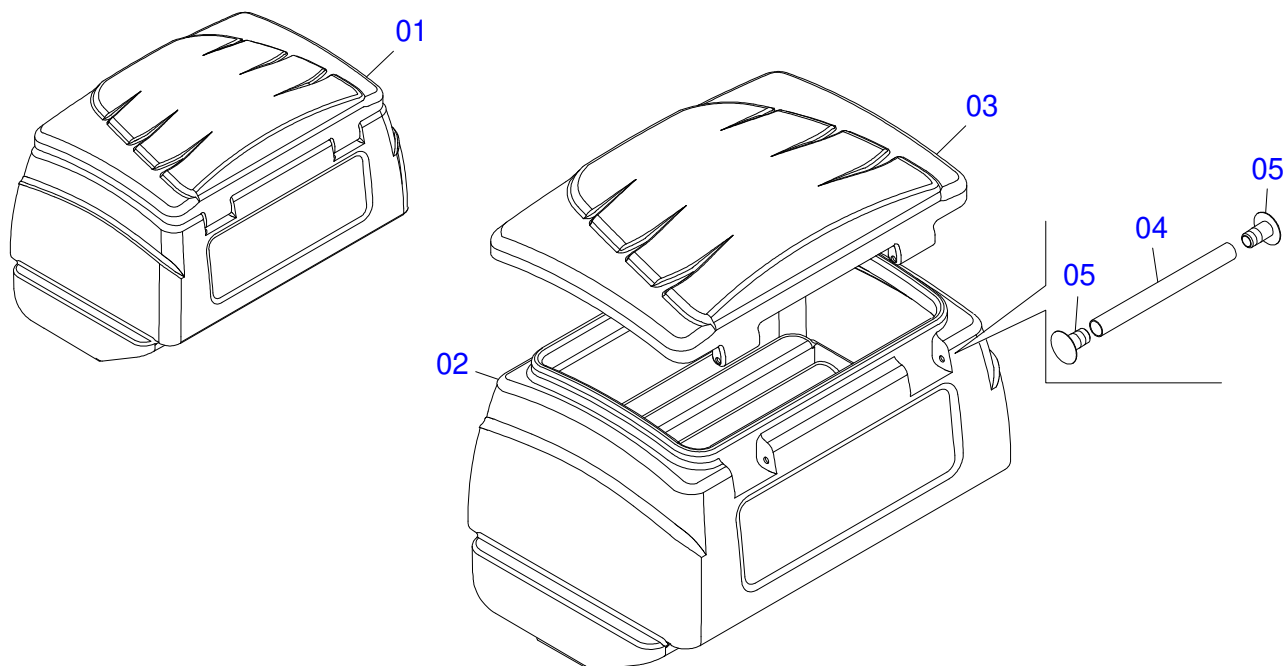

Item	Código	Descrição	Ver Pág.	QT
01	0503060693	CAIXA ADUBO COMPLETA	24	01
02	0503032048	CAIXA ADUBO		01
03	0503032049	TAMPA CAIXA ADUBO		01
04	0503032052	EIXO ARTICULACAO TAMPA		02
05	0503032051	FIXADOR EIXO TAMPA		04