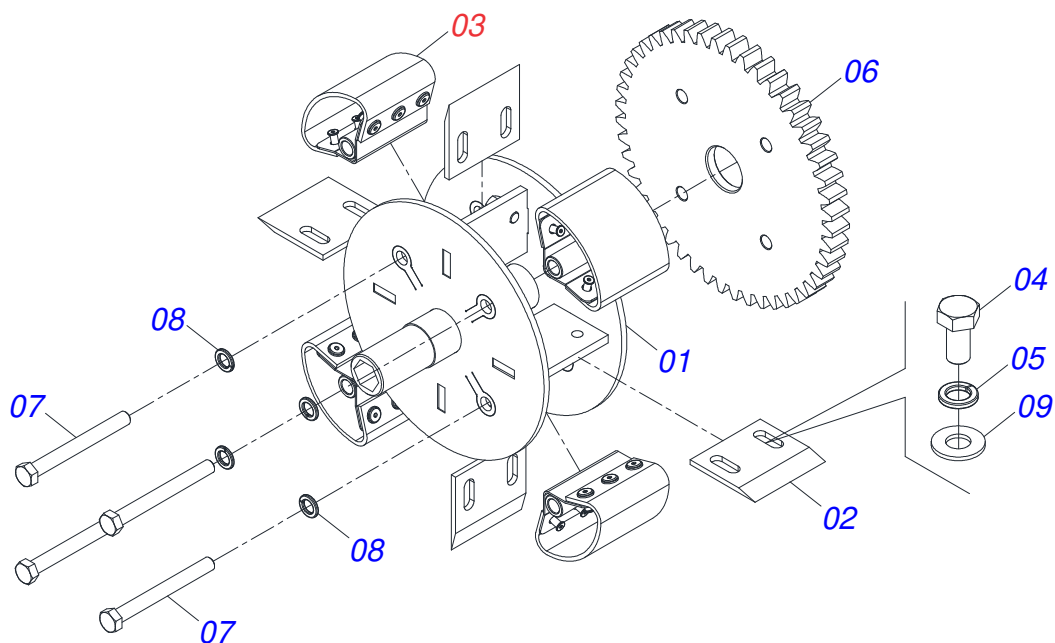

Item	Código	Descrição	Ver Pág.	QT
01	0521060908	ROLO PICADOR		01
02	0561013797	FACA PICADOR		04
03	0501059270	ARRASTADOR COMPLETO	18	04
04	0503010295	PARAFUSO 5/16 UNC X 5/8 CS G.2 ZN		08
05	0503010179	ARRUELA PRESSAO 5/16 ZN 1K01528		08
06	0561013763	ENGRENAGEM PICADOR		01
07	0503010718	PARAFUSO 3/8 UNC X 3.1/2 C S G.2 ZN		04
08	0503010025	ARRUELA PRESSAO 3/8		04
09	0501010694	ARRUELA LISA 8,50 X 18 X 1,50 ZN		08