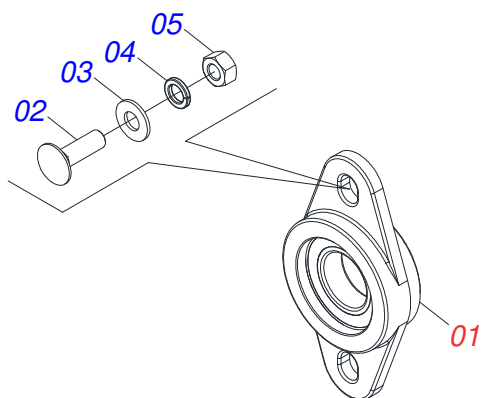

Item	Código	Descrição	Ver Pág.	QT
01	0501052759	MANCAL CAIXA CAMBIO COMPLETO	23	01
02	0503011953	PARAFUSO 5/16 UNC X 1 CAPQ G.2 ZN		02
03	0501010694	ARRUELA LISA 8,50 X 18 X 1,50 ZN		02
04	0503010179	ARRUELA PRESSAO 5/16 ZN 1K01528		02
05	0503010337	PORCA SEXTAVADA 5/16 UNC G.5 ZN		02