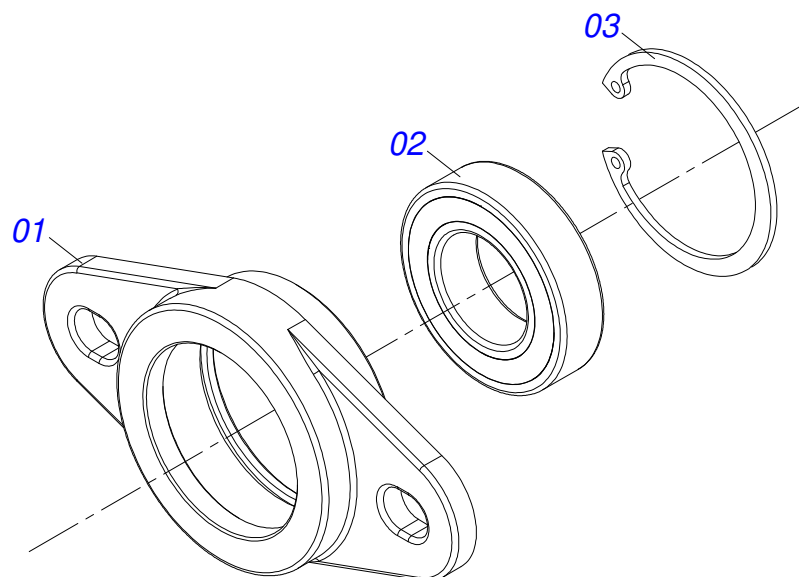

Item	Código	Descrição	Ver Pág.	QT
01	0502011697	MANCAL CAIXA CAMBIO		01
02	0503011410	ROLAMENTO 6005 2RS1		01
03	0503011105	ANEL RETENTOR PARA FURO 502047		01