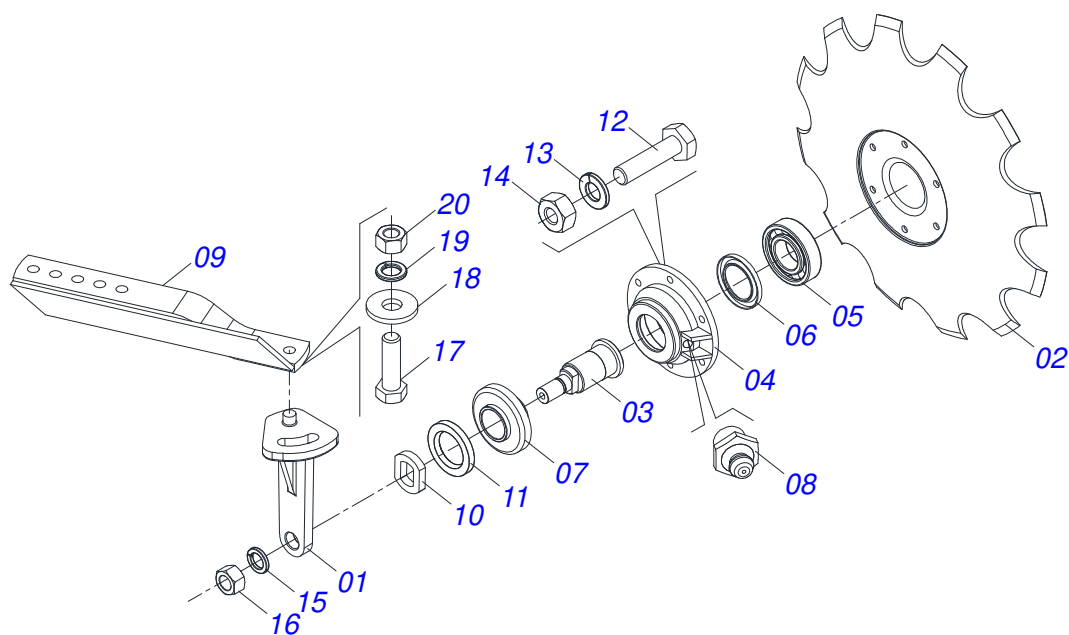

Item	Código	Descrição	Ver Pág.	QT
01	0502012596	BRACO REGULADOR ESQUERDO		01
02	0602020014	DR13X3 C22AFPA D308 CALOTA 12REC		01
03	0501014235	EIXO CUBO DISCO		01
04	0502020610	CAIXA DISCO SIMPLES		01
05	0503010276	ROLAMENTO 6206		01
06	0503010526	RETENTOR 3011		01
07	0501068986	LUVA COM PORTA PO		01
08	0503010002	GRAXEIRA 1800		01
09	0521060900	REGULADOR DISCO COBRIDOR ESQUERDO		01
10	0561014664	TRAVA DISCO COBRIDOR		01
11	0503010525	RETENTOR 00797-BA		01
12	0503010461	PARAFUSO 1/4" UNC X 1" C S G.2 ZN		06
13	0503010143	ARRUELA PRESSAO 1/4 ZN		06
14	0503010144	PORCA SEXTAVADA 1/4 UNC G.5 ZN		06
15	0503010027	ARRUELA PRESSAO 5/8 ZN		01
16	0503010129	PORCA 5/8 NF		01
17	0503010751	PARAFUSO 3/8 UNC X 1.1/4 CS G.5 ZN		01
18	0501010984	ARRUELA LISA 10,50 X 27 X 3,00		01
19	0503010025	ARRUELA PRESSAO 3/8		01
20	0503010026	PORCA SEXTAVADA 3/8 UNC G.5 ZN		01