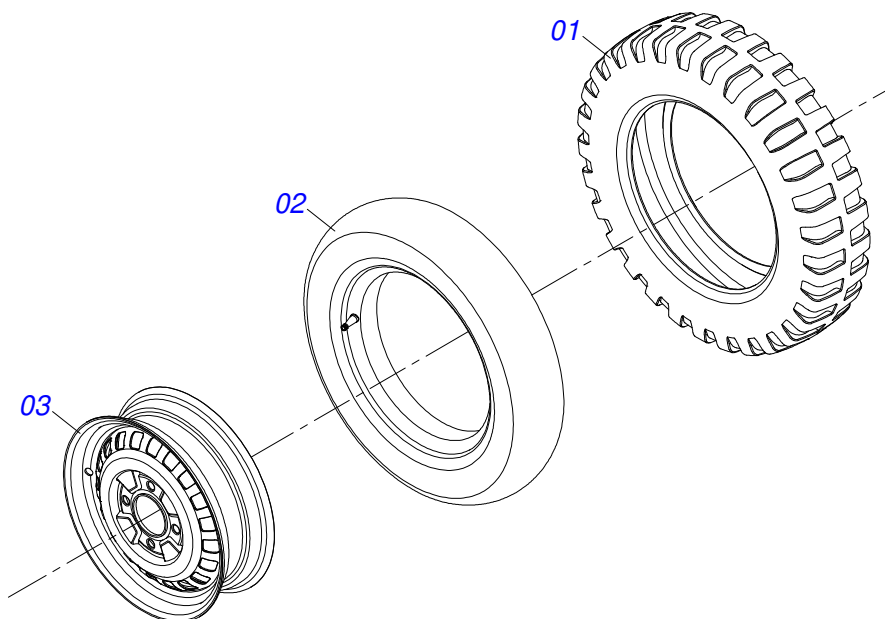

Item	Código	Descrição	Ver Pág.	QT
01	0503011010	PNEU 5.60 X 15 MILITAR 4 LONAS		01
02	0503010791	CAMARA AR F 15		01
03	0503010789	RODA 4.5J X 15H2 X 4F X16,5X 152,40		01