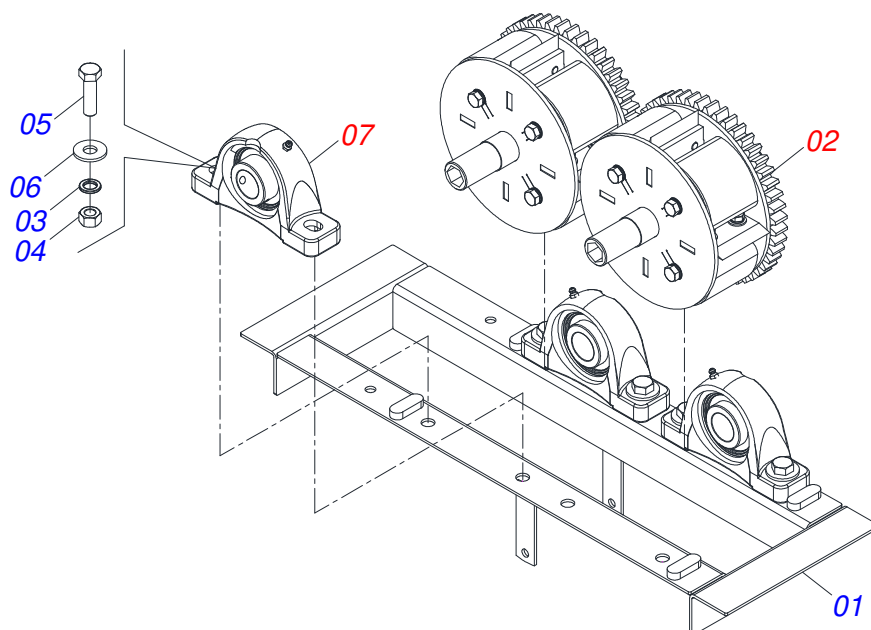

Item	Código	Descrição	Ver Pág.	QT
01	0521060909	SUORTE PICADOR		01
02	0501059271	ROLO PICADOR COMPLETO	17	02
03	0503010019	ARRUELA PRESSAO 1/2		08
04	0503010060	PORCA SEXTAVADA 1/2 UNC G.5		08
05	0503010238	PARAFUSO 1/2 UNC X 1.3/4 CS G.2 ZN		08
06	0511017302	ARRUELA LISA 13,50 X 32,50 X 3,0 ZN		08
07	0521047702	MANCAL AGRICOLA AUTOCOMPENSADOR UCR207-300	19	04