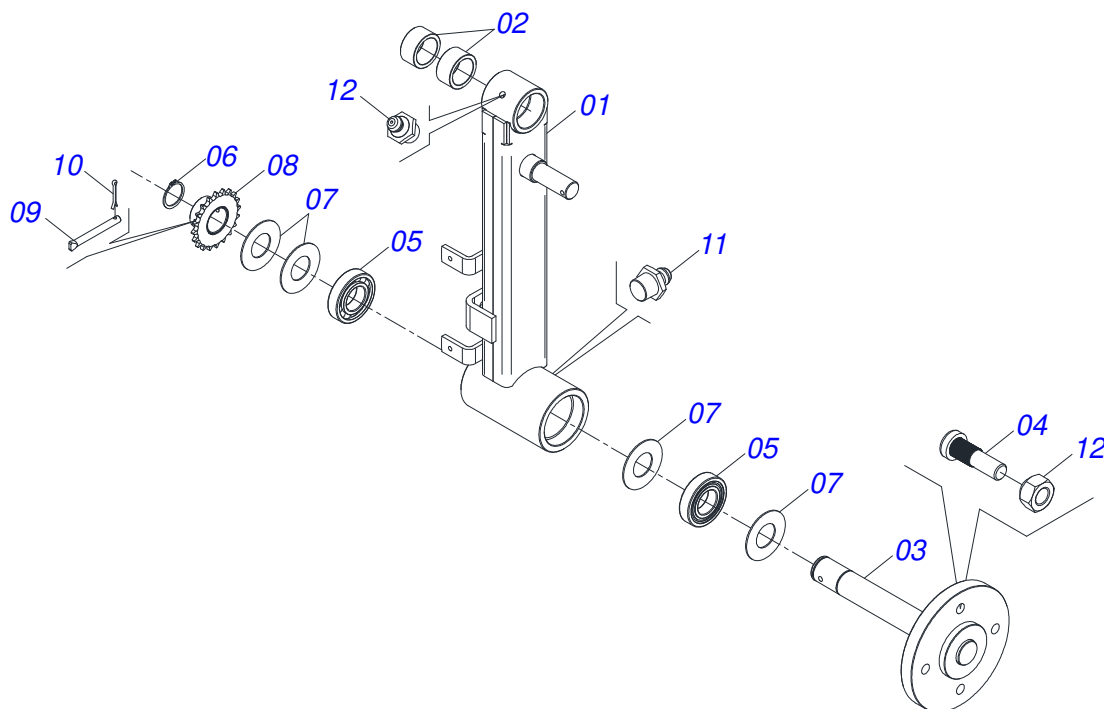

Item	Código	Descrição	Ver Pág.	QT
01	0521060903	BRACO RODEIRO ESQUERDO		01
02	0561013765	LUVA RODEIRO		02
03	0501069944	EIXO RODADO C/FLANGE		01
04	0501010127	PARAFUSO RODEIRO 9/16UNFX1.7/8CR RECORTADO	G.5	04
05	0503010816	ROLAMENTO 6207 RS1		02
06	0503010845	ANEL RETENTOR PARA EIXO 501035		01
07	0561016791	ARRUELA LISA 35,3 X 71,8 X 1,90 ZN		04
08	0521061115	ENGRENAGEM MOTORA		01
09	0521010530	EIXO JUNCAO 6,80 X 60		01
10	0503010140	CONTRAPINO 1/8 X 3/4		01
11	0503010002	GRAXEIRA 1800		02
12	0503010035	PORCA CONICA 9/16 UNF		04