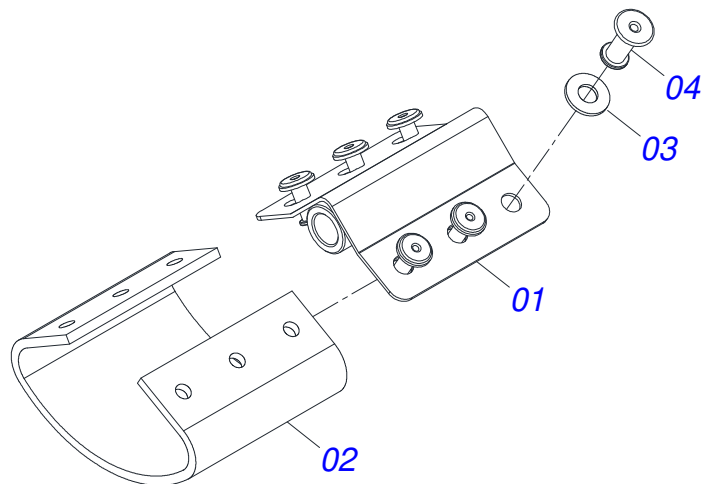

Item	Código	Descrição	Ver Pág.	QT
01	0521060897	SUORTE BORRACHA ARRASTO		01
02	0561014452	MANTA ARRASTO		01
03	0503010669	ARRUELA LISA 5 X 11 X 1,00 ZN		06
04	0503012358	REBITE POP AA 512 4,8 X 12,0		06