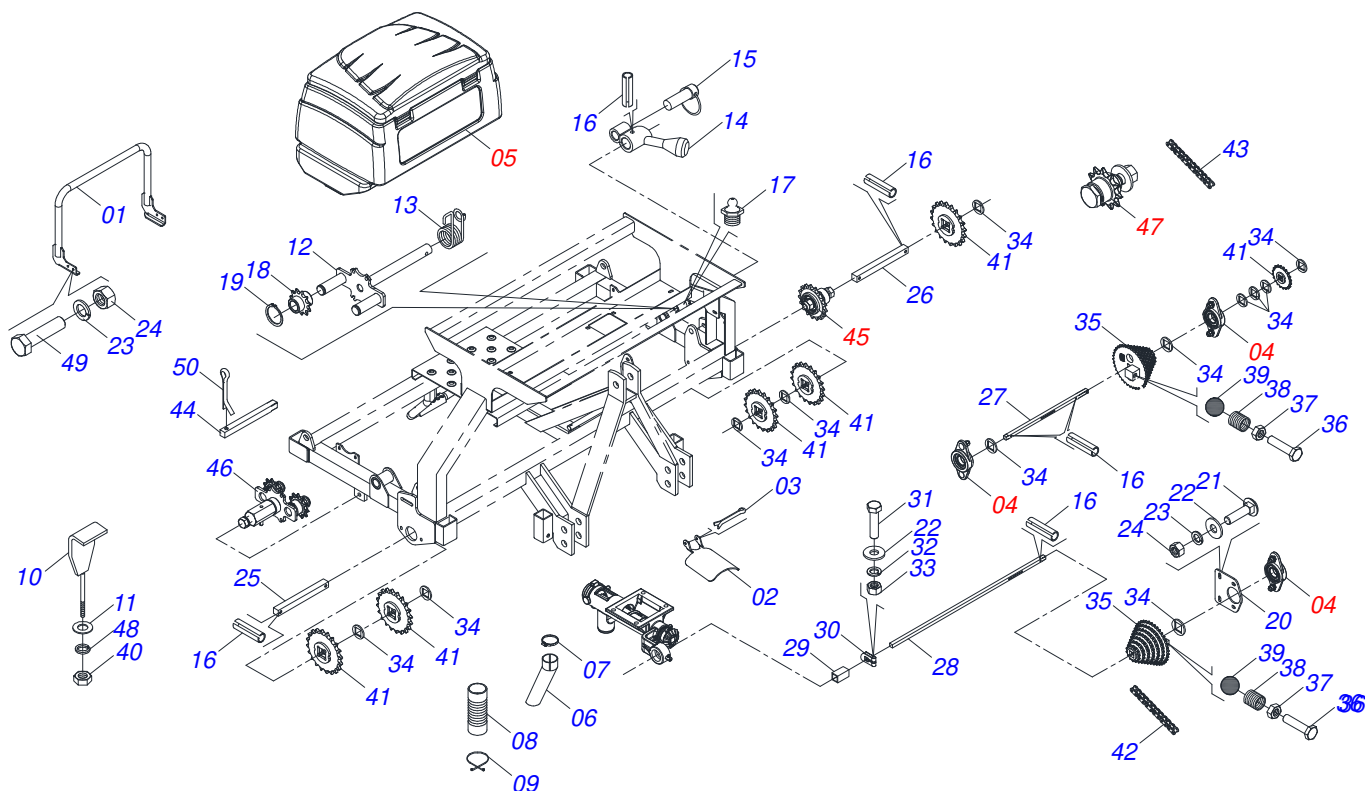

Item	Código	Descrição	Ver Pág.	QT
01	0521066140	BARRA APOIO		01
02	0551019117	TAMPA DISTRIBUIDOR ADUBO INOX		02
03	0503010362	CONTRAPINO 1/8 X 1.1/4		02
04	0501053120	MANCAL CAIXA CAMBIO COMPLETA	22	03
05	0503060693	CAIXA ADUBO COMPLETA	24	01
06	0503031050	CONDUTOR CURVO		02
07	0503010246	ABRACADEIRA 2 A 2.1/2 51-64 LARGURA 14MM		02
08	0503030408	MANGOTE 2X2X390		02
09	0503031076	PRENDEDOR MANGOTE 2 ZN		04
10	0511065804	PRENDEDOR SIMPLES CAIXA ADUBO		02
11	0501010984	ARRUELA LISA 10,50 X 27 X 3,00		02
12	0521061021	ESTICADOR CORRENTE		01
13	0503031367	MOLA TORCIDA ESQUERDA RECAMBIO		01
14	0502011758	ALAVANCA ESTICADOR TRASEIRO		01
14.	0502012669	ALAVANCA ESTICADOR TRASEIRO		01
15	0501048790	EIXO COM ARGOLA	25	01
16	0503010292	PINO ELASTICO 701164 6 X 40		07
17	0503010002	GRAXEIRA 1800		01
18	0503031805	ENGRENAGEM 11Z P1/2		02
19	0503010302	ANEL RETENTOR PARA EIXO 501019		02
20	0561014450	SUPORTE MANCAL ADUBO		01
21	0503011953	PARAFUSO 5/16 UNC X 1 CAPQ G.2 ZN		08
22	0501010694	ARRUELA LISA 8,50 X 18 X 1,50 ZN		09
23	0503010179	ARRUELA PRESSAO 5/16 ZN 1K01528		12
24	0503010337	PORCA SEXTAVADA 5/16 UNC G.5 ZN		12
25	0561013761	EIXO QUADRADO 3/4 X 194		01
26	0561013762	EIXO Q3/4 X 212		01
27	0561014448	EIXO MOTOR ADUBO		01
28	0561014449	EIXO ADUBO		01
29	0551018055	LUVA QUADRADO 22,65 X 60		01
30	0521010691	PRENDEDOR EIXO QUADRADO 3/4		01