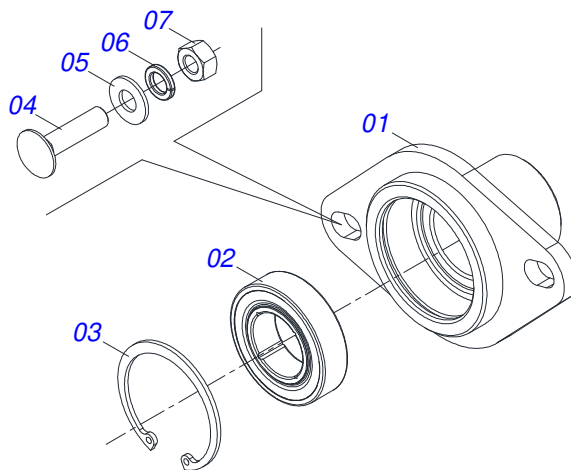

Item	Código	Descrição	Ver Pág.	QT
01	0521060912	MANCAL RODEIRO		01
02	0503013462	ROLAMENTO 6005 2RS1 FQ		01
03	0503011105	ANEL RETENTOR PARA FURO 502047		01
04	0503011762	PARAFUSO 5/16UNC X 1.1/4 CAPQ G.2 ZN		02
05	0501010694	ARRUELA LISA 8,50 X 18 X 1,50 ZN		02
06	0503010179	ARRUELA PRESSAO 5/16 ZN 1K01528		02
07	0503010337	PORCA SEXTAVADA 5/16 UNC G.5 ZN		02