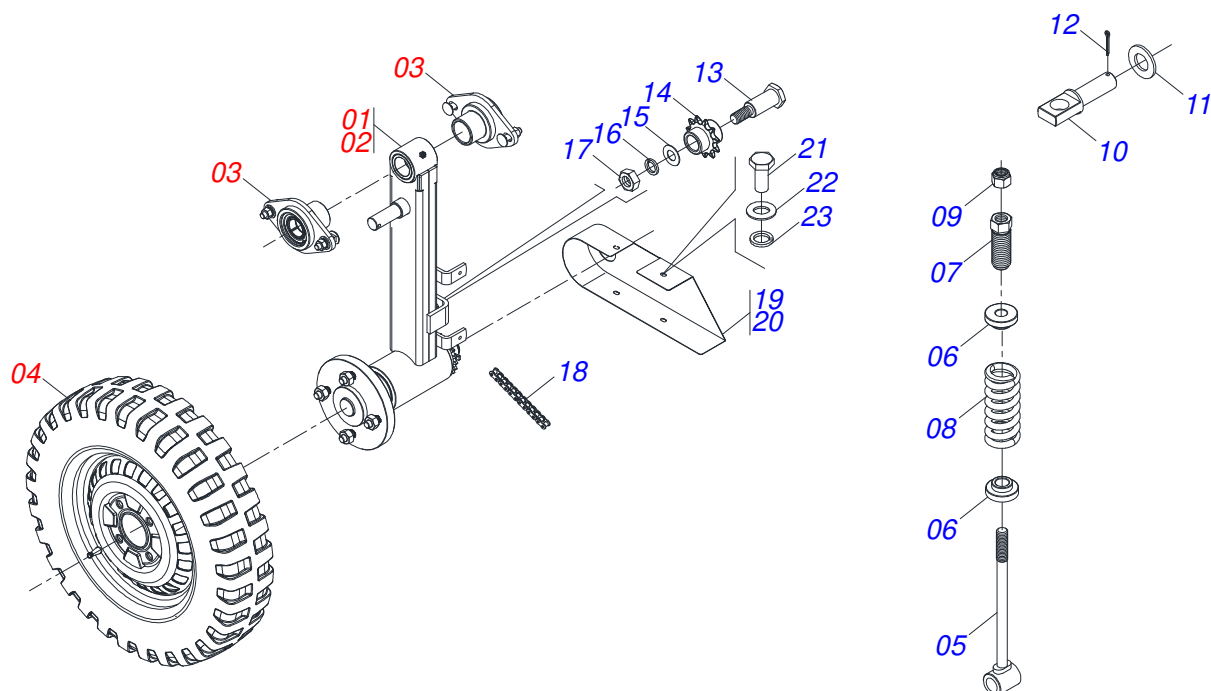

Item	Código	Descrição	Ver Pág.	QT
01	0501059272	BRACO RODEIRO DIREITO SEMI MONTADO	5	01
02	0501059273	BRACO RODEIRO ESQUERDO SEMI MONTADO	6	01
03	0501059313	MANCAL AGRICOLA RODEIRO	7	04
04	0503060105	RODA COM PNEU 5.60 X 15 4L COMPLETO MILITAR	8	02
05	0521060898	VARAO GUIA MOLA		02
06	1902011235	BUCHA GUIA MOLA		04
07	0521018575	FUSO REGULADOR 100		02
08	0503030110	MOLA COMPR 59,22 X 140 X 11,11		02
09	0503011075	PORCA SEXTAVADA AUTOTRAVANTE COM NYLON 3/4 UNC ALTA G.5 ZN		02
10	0561013764	FLUTUADOR		02
11	0501017779	ARRUELA LISA 32 X 60 X 4,75		02
12	0503010571	CONTRAPINO 1/4 X 1.1/2		04
13	0531019398	EIXO ESTICADOR CORRENTE CAMBIO 70		02
14	0503031805	ENGRENAGEM 11Z P1/2		02
15	0511017302	ARRUELA LISA 13,50 X 32,50 X 3,0 ZN		02
16	0503010019	ARRUELA PRESSAO 1/2		02
17	0503010060	PORCA SEXTAVADA 1/2 UNC G.5		02
18	0503012390	CORRENTE 40-1 X 93 ELOS+EM		02
19	0561013760	CAPA PROTECAO DIREITA		01
20	0561013759	CAPA PRETECAO ESQUERDA		01
21	0503010295	PARAFUSO 5/16 UNC X 5/8 CS G.2 ZN		08
22	0501010694	ARRUELA LISA 8,50 X 18 X 1,50 ZN		08
23	0503010179	ARRUELA PRESSAO 5/16 ZN 1K01528		08