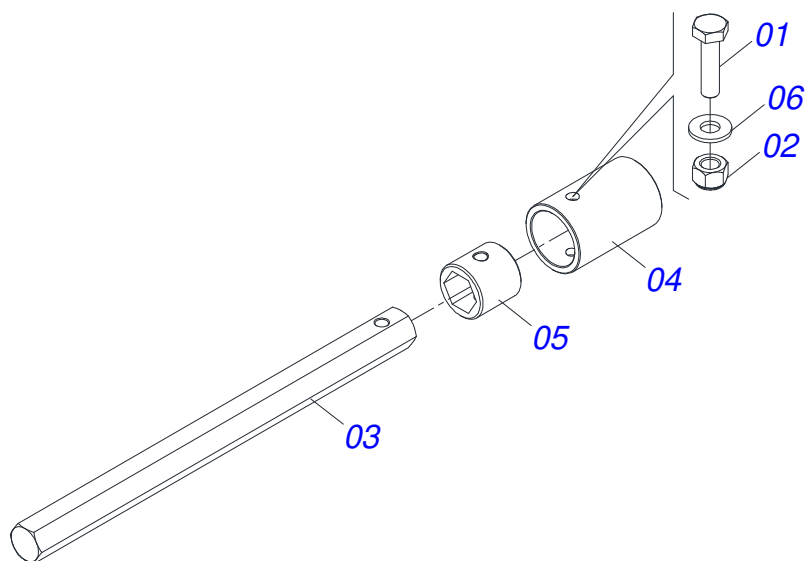

Item	Código	Descrição	Ver Pág.	QT
01	0503014491	PARAFUSO 1/4 UNC X 2 CS G.5 ZN		01
02	0503014876	PORCA SEXTAVADA AUTOTRAVANTE COM NYLON 1/4 UNC ALTA G.5 ZN		01
03	0501213714	EIXO SEXTAVADO 19,05 X 350 COM FURO		01
04	0501213716	LUVA QUADRADA ARRASTADOR 58		01
05	0501213715	LUVA SEXTAVADA ARRASTADOR 28,50		01
06	0511017303	ARRUELA LISA 7 X15 X 1,50 ZN 1K01248		01