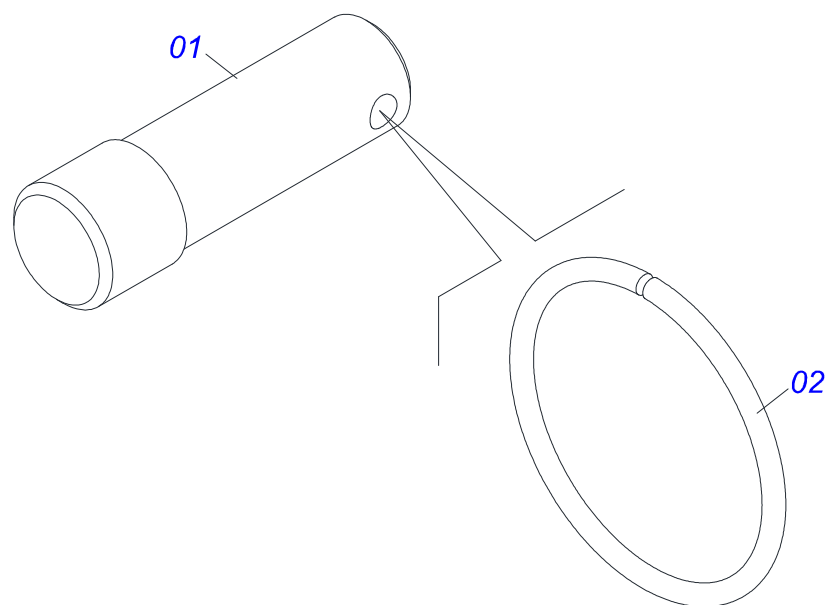

Item	Código	Descrição	Ver Pág.	QT
01	0521012476	EIXO ALAVANCA CAMBIO		01
02	0503031369	ARGOLA 40 X 2,5		01