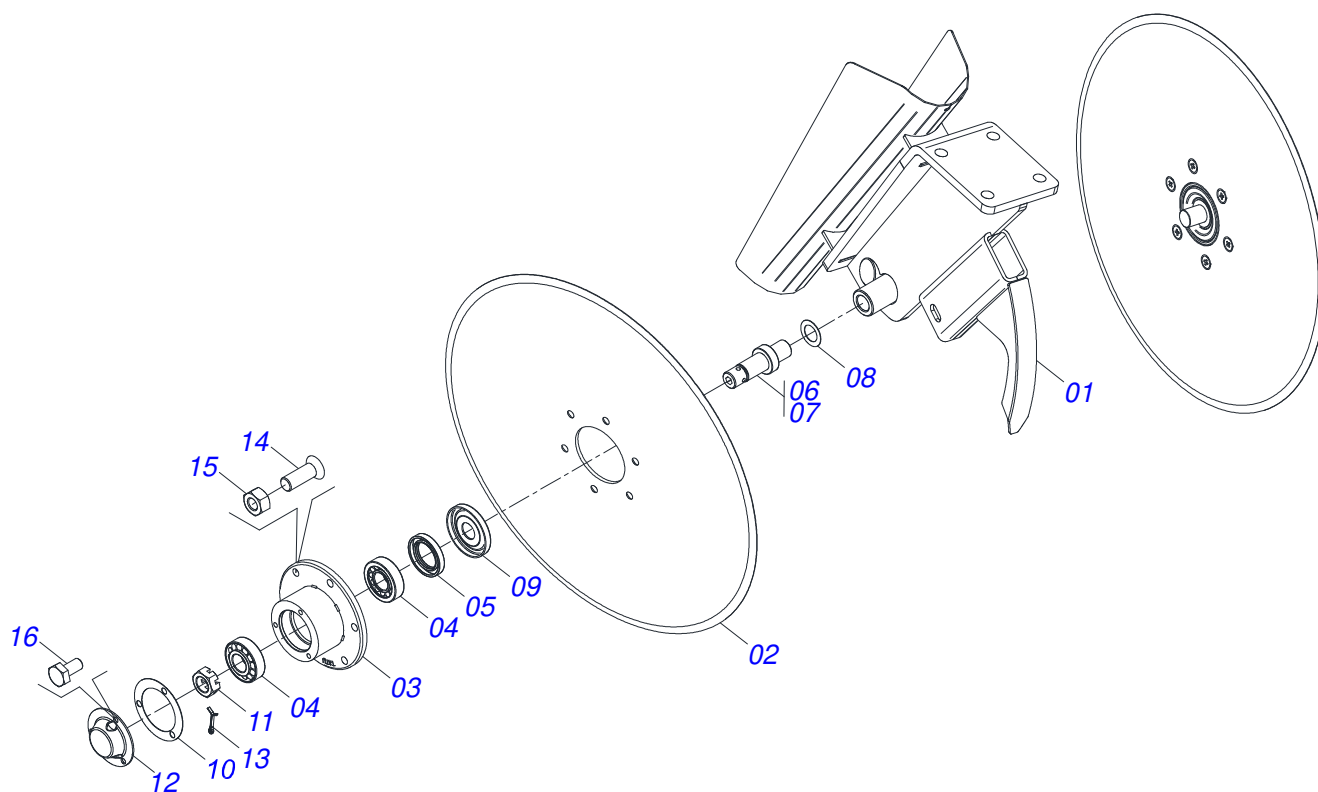

Item	Código	Descrição	Ver Pág.	QT
01	0521060904	SUPORTE DISCO DUPLO		01
02	0603024043	DPL17X4 AFDFR68,5+6FR D342 TATU		02
03	0502011930	CAIXA DISCO DUPLO DESENCONTRADO		02
04	0503010598	ROLAMENTO 30204		04
05	0503011112	RETENTOR 02376-BRG		02
06	0521019154	EIXO DIREITO CUBO DDD		01
07	0521019148	EIXO ESQUERDO CUBO DDD		01
08	0511015098	ARRUELA LISA 19 X 30 X 0,50 ZN		04
09	0511011927	PORTA PO 58,50 X 19,20 X 7,50		02
10	0503030757	JUNTA VEDACAO 71,50 X 50 X 0,50		02
11	0503030282	PORCA CASTELO 3/4 NF X 12 ZN		02
12	0521019178	TAMPA PROTECAO		02
13	0503010257	CONTRAPINO 1/8 X 1 SA 1G13310		02
14	0503010546	PARAFUSO 5/16UNCX7/8 CE PHILLIPS G5 ZN		12
15	0503010337	PORCA SEXTAVADA 5/16 UNC G.5 ZN		12
16	0503010298	PARAFUSO 1/4 UNC X 1/2 C S G.2		06