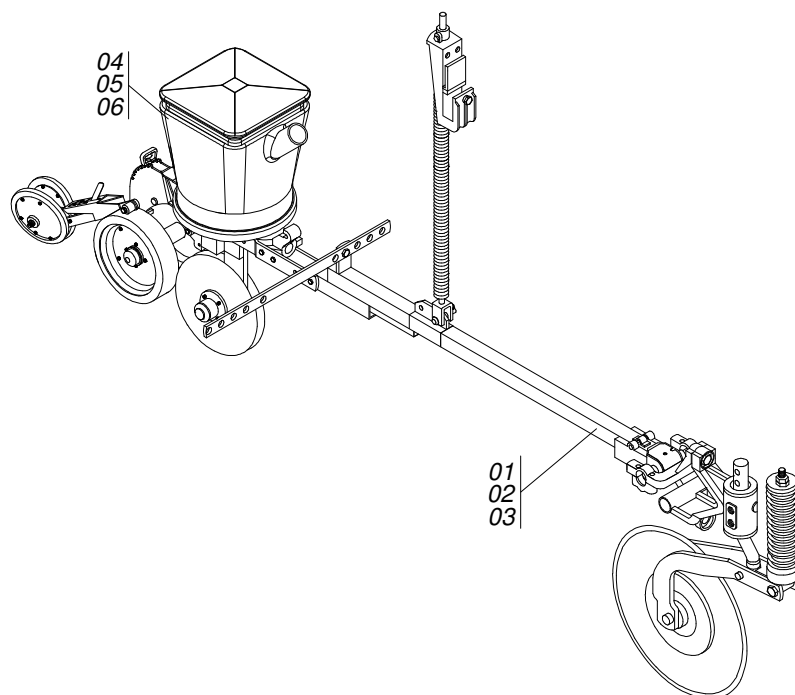

Item	Código	Descrição	Ver Pág.	11 13 15
00	0909091566	LINHA DE SEMENTE COMPLETA	14	11 13 15
01	0511046314	LINHA SEM CT DIR COMPL ULTRA PIPOQ		11 13 15
02	0511048190	LINHA SEM LG DIR COMPL ULTRA PIPOQ		11 13 15
03	0511046316	LINHA SEM CT ESQ COMPL ULTRA PIPOQ		11 13 15
04	0501057364	SIST SEM COMPL ULTRA PIPOQ	17	11 13 15
05	0501052945	SIST RODA PROF/COMPACT CR PST3/ULTR	18	11 13 15
06	0501052935	RODA COMPACT V C/ROL COMPL PST3	19	11 13 15
07	0909092926	DISCO DE CORTE COMPLETO	21	11 13 15