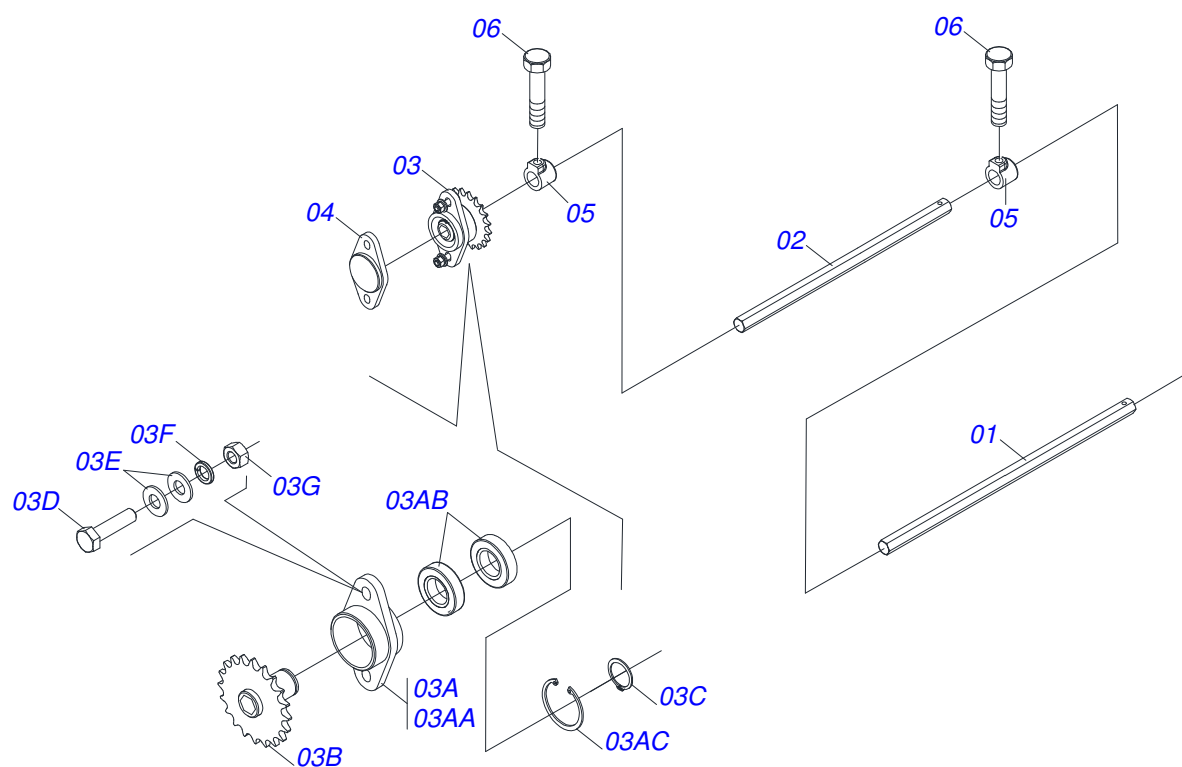

Item	Código	Descrição	Ver Pág.	QT
001	0521013430	EIXO SEXTAVADO 5/8 X 2580		01
002	0521013434	EIXO SEXTAVADO 5/8 X 2300		01
003	0501053608	MANCAL COM ENGRENAGEM 20Z EIXO SEXTAVADO 5/8		02
003A	0501053609	MANCAL DUPLO TRANSMISSÃO SEMENTE 5/8		01
003AA	0502011987	CX MANCAL DUPLO CPD2		01
003AB	0503011410	ROLAMENTO 6005 2RS1		02
003AC	0503011105	ANEL RETENTOR PARA FURO 502047		01
003B	0511063106	EIXO MANCAL DUPLO C/F SEXT 16,50 COP		01
003C	0503010406	ANEL RETENTOR PARA EIXO 501025		02
003D	0503010365	PARAFUSO 5/16 UNC X 1.1/4 C S G.5 ZN		02
003E	0501010694	ARRUELA LISA 8,50 X 18 X 1,50 ZN		04
003F	0503010179	ARRUELA PRESSAO 5/16 ZN 1K01528		02
003G	0503010337	PORCA SEXTAVADA 5/16 UNC G.5 ZN		02
004	0561014215	TAMPA MANCAL INFERIOR CHASSI LINHA		02
005	0502040534	LUVA TRAVA GUIA MOLA		04
006	0503010237	PARAFUSO 3/8 UNC X 1 C S G.5 ZN		04