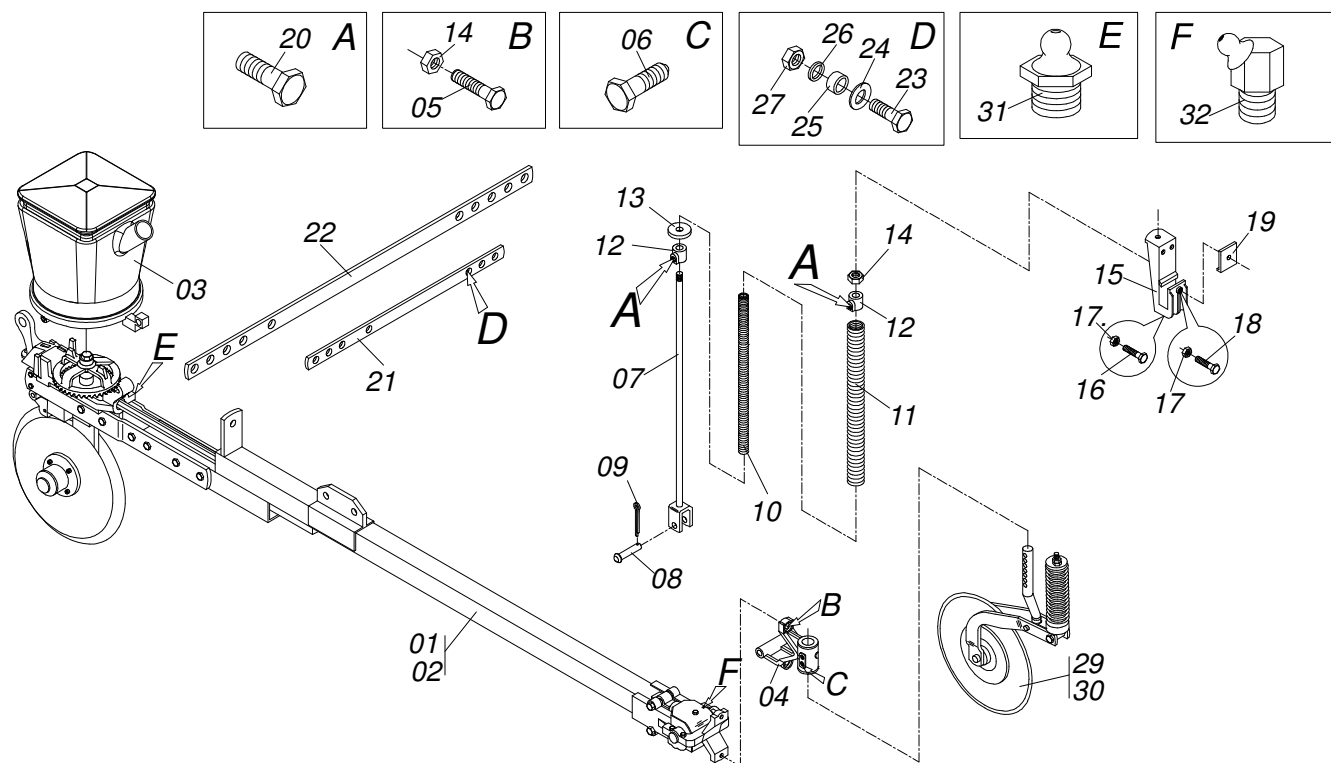

Item	Código	Descrição	Ver Pág.	11	13	15
01	0501053679	BRACO LINHA SEM CT DIR C/DDD ULTRA		01	01	01
02	0501053680	BRACO LINHA SEM CT ESQ C/DDD ULTRA		01	01	01
03	0501057364	SIST SEM COMPL ULTRA PIPOQ	17	11	13	15
04	0502011830	SUPT ARTIC ULTRA		03	03	03
05	0503010762	PARAFUSO 5/8 UNC X 3.1/2 CS G.5 ZN		06	06	06
06	0511016156	PARAFUSO 5/8 UNC X1.1/2 CS PC G.5 ZN		22	26	30
07	0511060376	GUIA MOLA SEM PST ULTRA		03	03	03
08	0521010542	EIXO JUNCAO 14,29 X 54 C A PST2 ZN		03	03	03
09	0503010257	CONTRAPINO 1/8 X 1 SA 1G13310		09	09	09
10	0503031359	MOLA COMPR 25,5 X 400 X 3,80		03	03	03
11	0503031360	MOLA COMPRESSAO 42,7 X 400 X 7,50		03	03	03
12	0502040534	LUVA TRAVA GUIA MOLA		06	06	06
13	0501013753	ARRUELA LISA 17,50 X 43 X 6,30 ZN		03	03	03
14	0503010013	PORCA SEXTAVADA 5/8 UNC G.5 ZN		03	03	03
15	0502010890	SUPT VARAO MOLA PST2 S-0692		02	02	02
16	0503013758	PARAF 1/4 UNC X 1/2 C S G.5 ZN		06	06	06
17	0503010060	PORCA SEXTAVADA 1/2 UNC G.5 ZN		42	44	46
18	0503010920	PARAFUSO 1/2 UNC X 1.1/2 C S G.5 ZN		02	02	02
19	0502010891	CALCO SUPORTE VARAO MOLA		03	03	03
20	0501018535	PARAFUSO 1/2 UNC X 1CSPC G.5 ZN		06	06	06
21	0501013714	BARRA ESTABILIZADORA		06	07	08
22	0501018652	BARRA ESTABILIZADORA MILHO		05	06	07
23	0503010740	PARAFUSO 1/2 UNC X 2 CS G.5 ZN		11	13	15
24	0511017302	ARRUELA LISA 13,50 X 32,50 X 3,0 ZN		11	13	15
25	0521010505	LUVA 13,50 X 19,00 X 21,50 PST2		11	13	15
26	0503010019	ARRUELA PRESSAO 1/2 ZN 1K01556		11	13	15
27	0503010060	PORCA SEXTAVADA 1/2 UNC G.5 ZN		11	13	15
28	0503010026	PORCA SEXTAVADA 3/8 UNC G.5 ZN		03	03	03
29	0511044549	DISCO CORTE CURTO 18 COMPLETO		06	07	08
30	0511044573	DISCO CORTE LONGO 18 COMPLETO		05	06	07
31	0503010002	GRAXEIRA 1800		02	02	02