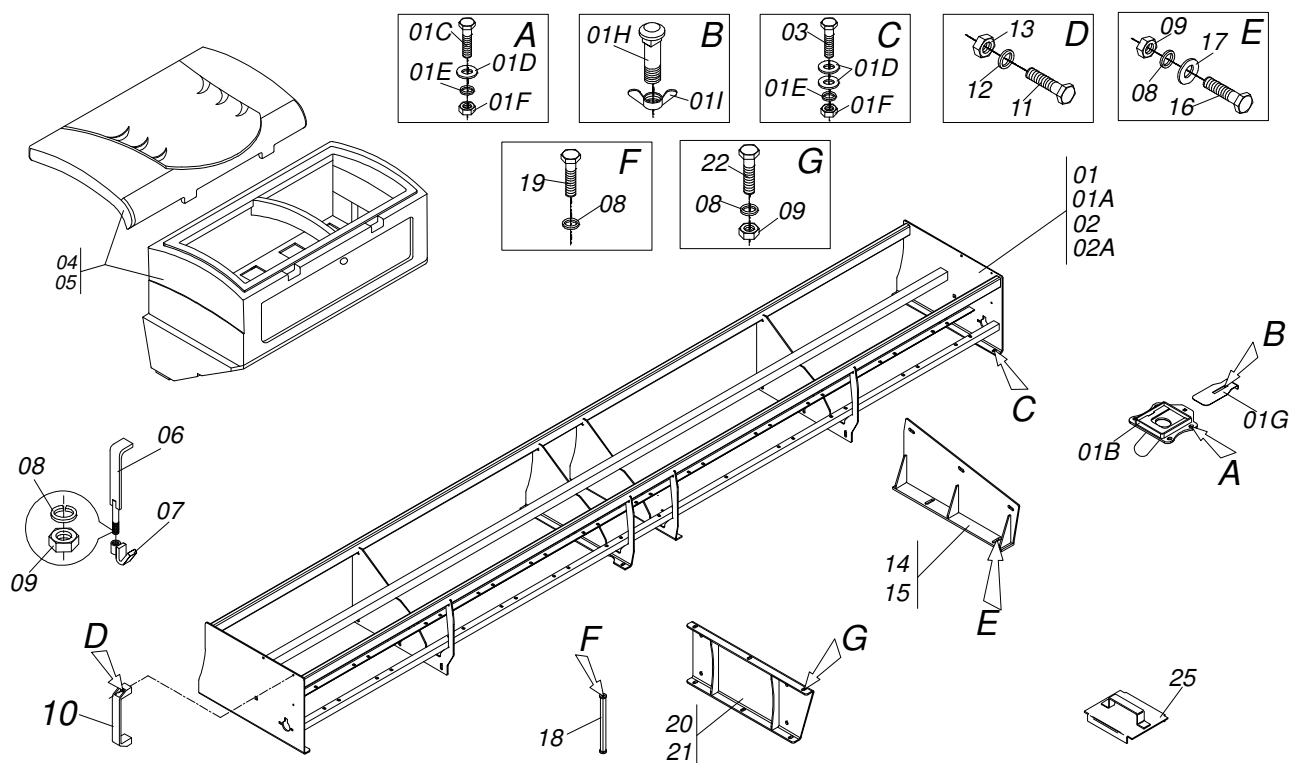

Item	Código	Descrição	Ver Pág.	15D 15E
01	0501058308	SUPT SILO ADB DIR ULTRA PIP 15/15		01 00
01A	0511069755	SUPT DIR SILO ADB ULTRA PIPOQ 15		01 00
01B	0511068075	DUTO SUP SEMENTE ULTRA P PIP 15		07 08
01C	0503010751	PARAFUSO 3/8 UNC X 1.1/4 CS G.5 ZN		28 32
01D	0501010984	ARRUELA LISA 10,50 X 27 X 3,00 ZN		36 40
01E	0503010025	ARRUELA PRESSAO 3/8 ZN 1K01527		32 36
01F	0503010026	PORCA SEXTAVADA 3/8 UNC G.5 ZN		32 36
01G	0551017635	TAMPA DUTO SUP ULTRA P PIP		07 08
01H	0503013029	PARAFUSO 3/8 UNC X 3/4 CAPQ G.5 ZN		07 08
01I	0503010209	PORCA BORBOLETA 3/8 NC SA		07 08
02	0501058309	SUPT SILO ADB ESQ ULTRA PIP 15/15		00 01
02A	0511069754	SUPT ESQ SILO ADB ULTRA PIPOQ 15		00 01
03	0503010849	PARAFUSO 3/8 UNC X 1.1/2 C S G.5 ZN		04 04
04	0503060636	CAIXA DIR ADB C/TAMPA PST3 8 S-0104		02 00
05	0503060637	CAIXA ESQ ADB C/TAMPA PST3 8 S-0104		00 02
06	0511062099	FIXD SILO ADB ULTRA		04 04
07	0511061886	TRAVA FIX SILO ADB COP		04 04
08	0503010019	ARRUELA PRESSAO 1/2 ZN 1K01556		21 21
09	0503010060	PORCA SEXTAVADA 1/2 UNC G.5 ZN		25 25
10	0503011957	ALCA NYLON PMC 596-S 1G139816		01 01
11	0503010371	PARAFUSO 5/16 UNC X 1 C S G.5 ZN		02 02
12	0503010179	ARRUELA PRESSAO 5/16 ZN 1K01528		02 02
13	0503010337	PORCA SEXTAVADA 5/16 UNC G.5 ZN		02 02
14	0511069576	SAPATA DIR SUPT SILO ADB ULTRA PIP		01 00
15	0511069575	SAPATA ESQ SUPT SILO ADB ULTRA PIP		00 01
16	0503010395	PARAFUSO 1/2 UNC X 1.1/4 CSRT G.5 ZN		05 05
17	0511017302	ARRUELA LISA 13,50 X 32,50 X 3,0 ZN		05 05
18	0511069582	FIXD EXTENSOR SUPT SILO ULTRA PIPOQ		02 02
19	0503010834	PARAFUSO 1/2 UNC X 1 C S G.5 ZN		04 04
20	0511069579	EXTENSOR DIR SUPT SILO ULTRA PIPOQ		02 00
21	0511069580	EXTENSOR ESQ SUPT SILO ULTRA PIPOQ		00 02