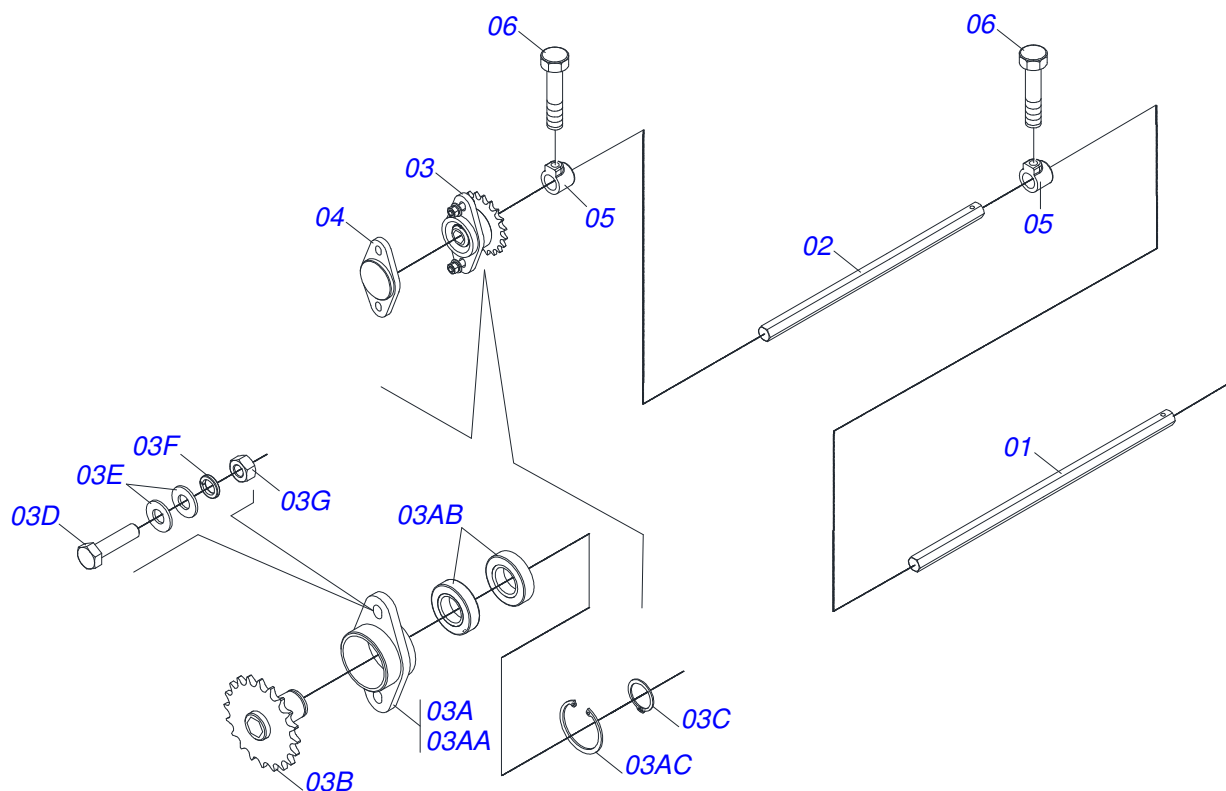

Item	Código	Descrição	Ver Pág.	QT
001	0521013431	EIXO SEXT 5/8 X 3030 ULTRA 13		01
002	0521013435	EIXO SEXT 5/8 X 2750 ULTRA 13		01
003	0501053608	MANCAL COM ENGRENAGEM 20Z EIXO SEXTAVADO 5/8		02
003A	0501053609	MANCAL DUPLO TRANSMISSÃO SEMENTE 5/8		01
003AA	0502011987	CX MANCAL DUPLO CPD2		01
003AB	0503011410	ROLAMENTO 6005 2RS1		02
003AC	0503011105	ANEL RETENTOR PARA FURO 502047		01
003B	0511063106	EIXO MANCAL DUPLO C/F SEXT 16,50 COP		01
003C	0503010406	ANEL RETENTOR PARA EIXO 501025		02
003D	0503010365	PARAFUSO 5/16 UNC X 1.1/4 C S G.5 ZN		02
003E	0501010694	ARRUELA LISA 8,50 X 18 X 1,50 ZN		04
003F	0503010179	ARRUELA PRESSAO 5/16 ZN 1K01528		02
003G	0503010337	PORCA SEXTAVADA 5/16 UNC G.5 ZN		02
004	0561014215	TAMPA MANCAL INFERIOR CHASSI LINHA		02
005	0502040534	LUVA TRAVA GUIA MOLA		04
006	0503010237	PARAFUSO 3/8 UNC X 1 C S G.5 ZN		04