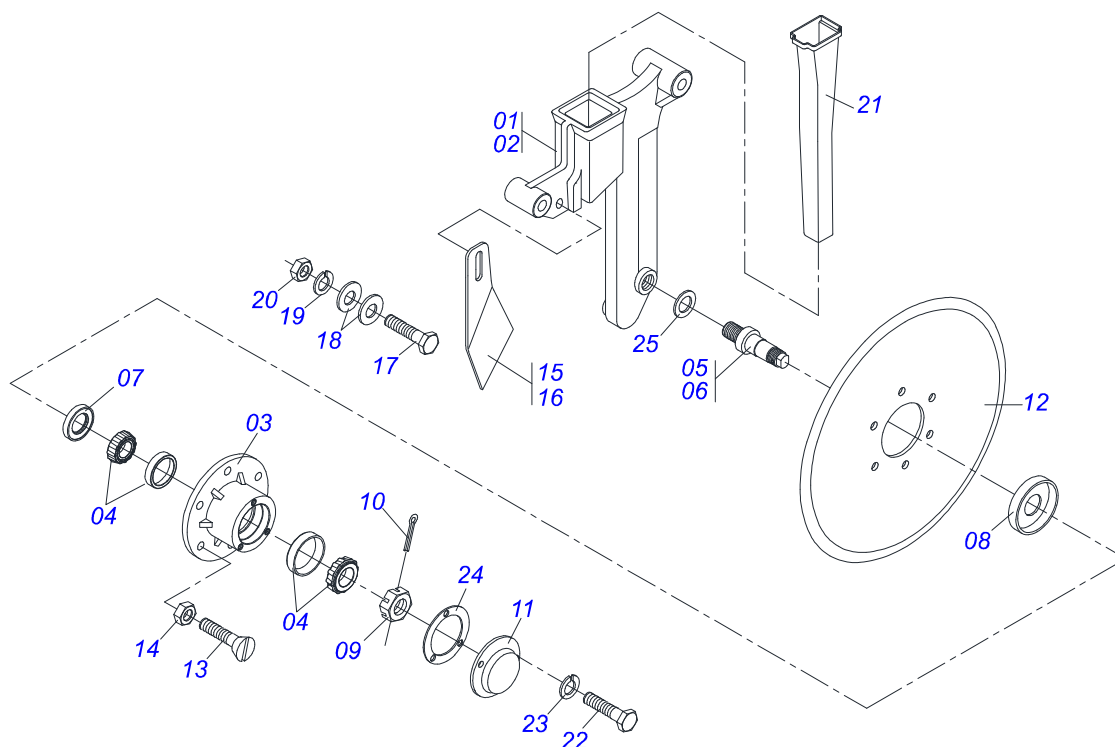

Item	Código	Descrição	Ver Pág.	QT
00	0501052978	DDD SEMENTE 15 X 15 DIREITA COMPLETA		01
00.	0501052979	DDD SEMENTE 15 X 15 ESQUERDA COMPLETA		01
01	0502011184	SUPT DDD 15 X 15 SEM DIR PST2		01
02	0502011183	SUPT DDD 15 X 15 SEM ESQ PST2		01
03	0502011930	CAIXA DDD		02
04	0503010598	ROL 30204		04
05	0521019154	EIXO DIR CUBO DDD PST3/SDA2		01
06	0521019148	EIXO ESQ CUBO DDD PST3/SDA2		01
07	0503011112	RET 02376-BRG		02
08	0511011927	PORTA PO 58,50 X 19,20 X 7,50 PST3		02
09	0503030282	PORCA CAST 3/4 NF X 12 ZN		02
10	0503010257	CONTRAPINO 1/8 X 1 SA 1G13310		02
11	0521019178	TAMPA DE PROTEÇÃO DO DDD ZN		02
12	0603022042	DPL15X4 C1,2AFSFR68,5+6FR D342 TATU		02
13	0503010546	PARAF 5/16UNCX7/8 CE PHILLIPS G5 ZN		12
14	0503010337	PORCA SEXTAVADA 5/16 UNC G.5 ZN		12
15	0501017541	LIMP DD DIR PST2		01
16	0501017542	LIMP DD ESQ PST2		01
17	0503010751	PARAFUSO 3/8 UNC X 1.1/4 CS G.5 ZN		01
18	0501010984	ARRUELA LISA 10,50 X 27 X 3,00 ZN		02
19	0503010025	ARRUELA PRESSAO 3/8 ZN 1K01527		01
20	0503010026	PORCA SEXTAVADA 3/8 UNC G.5 ZN		01
21	0503030482	BOCAL S.D. PST 2		01
22	0503013758	PARAF 1/4 UNC X 1/2 C S G.5 ZN		06
23	0503010143	ARRUELA PRESSAO 1/4 ZN 1K01518		06
24	0503030757	JUNTA VED 71,50 X 50 X 0,50		02
25	0511015098	ARRUELA LISA 19 X 30 X 0,50 ZN		02