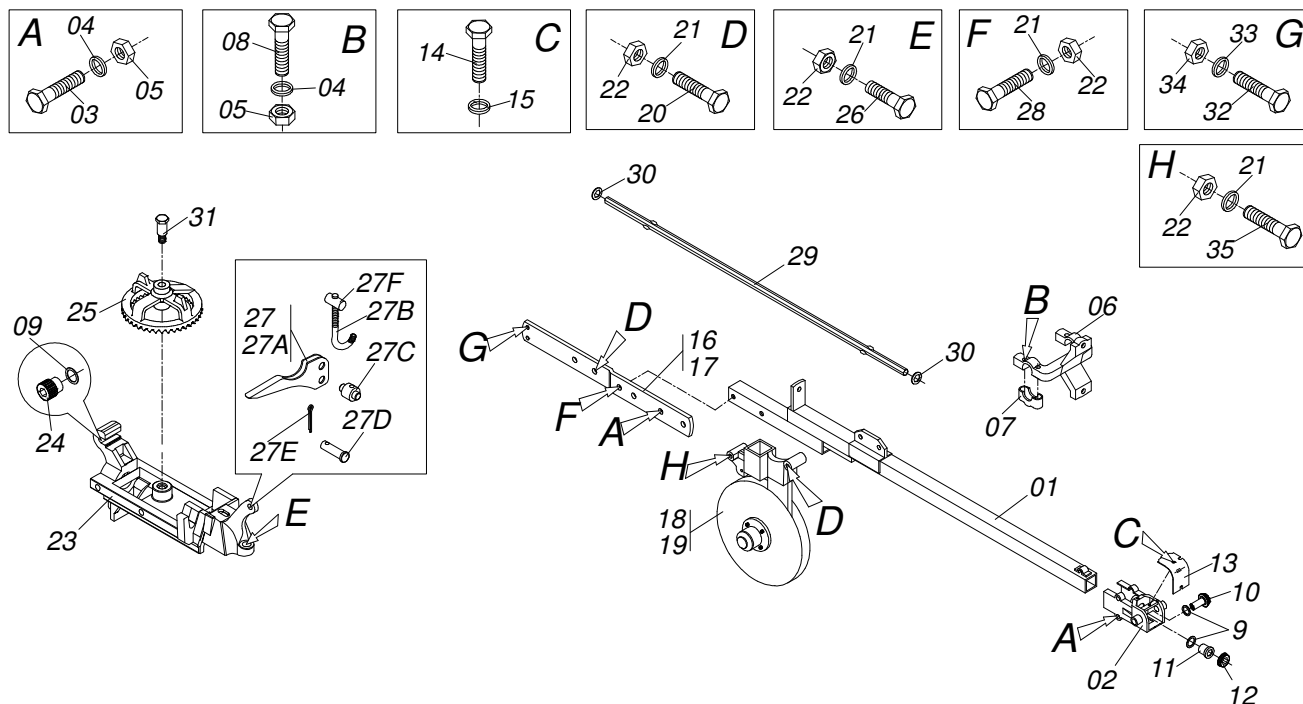

Item	Código	Descrição	Ver Pág.	QT
00	0501053679	BRACO LINHA SEM CT DIR C/DDD ULTRA		01
00A	0501053680	BRACO LINHA SEM CT ESQ C/DDD ULTRA		01
01	0511061761	BRACO LINHA SEM CT 1350 ULTR S-0400		01
02	0502011830	SUPT ARTIC ULTRA		01
03	0503010752	PARAF 1/2 UNC X 3.1/2 C S G.5 ZN		02
04	0503011440	ARRUELA PRESSAO 1/2 SA		02
05	0503010060	PORCA SEXTAVADA 1/2 UNC G.5 ZN		02
06	0502011561	SEMI MANCAL PST ULTRA		01
07	0502010426	SEMI MANCAL SUP		02
08	0503010479	PARAFUSO 1/2 UNC X 3 C S G.5 ZN		04
09	0501013354	ARRUELA LISA 30,35 X 40 X 0,50 ZN		02
10	0502011400	ENGR CON 18Z MOTOR ACTIVA		01
11	0502011296	LUVA MANCAL P/EIXO SEXT 1/2 PST2		01
12	0502011505	ENGR CON 18Z MOVIDA PST2		01
13	0521018079	TAMPA CABECA LINHA SEM ULTRA S-0400		01
14	0503013758	PARAF 1/4 UNC X 1/2 C S G.5 ZN		02
15	0503011441	ARRUELA PRESSAO 1/4 SA		02
16	0501013413	BASE LAT DIR PST		01
17	0501013414	BASE LAT ESQ PST		01
18	0501052978	DDD SEMENTE 15 X 15 DIREITA COMPLETA		01
19	0501052979	DDD SEMENTE 15 X 15 ESQUERDA COMPLETA		01
20	0503010723	PARAF 7/16UNC X 4 C SG.5 ZN1K19920		02
21	0503011446	ARRUELA PRESSAO 7/16 SA		02
22	0503010244	PORCA S. 7/16 UNC G.5 ZN		02
23	0502012314	BASE FIX CX SEM S-1007		01
24	0502011411	PINHAO CONICO 10Z X 1/2 PST		01
25	0502011418	ENGR CON 40Z PST2/PST3/COP/SDA3E		01
26	0503010851	PARAF 7/16UNCX3.1/2C S G.5 1K04803		01
27	0501058010	CONJ FECHO RAPIDO SEMI MONT S-1007		01
27A	0541016855	ALAV FECHO RAPIDO COP-CE		01
27B	0561019318	PRISIONEIRO FECHO RAPIDO		01