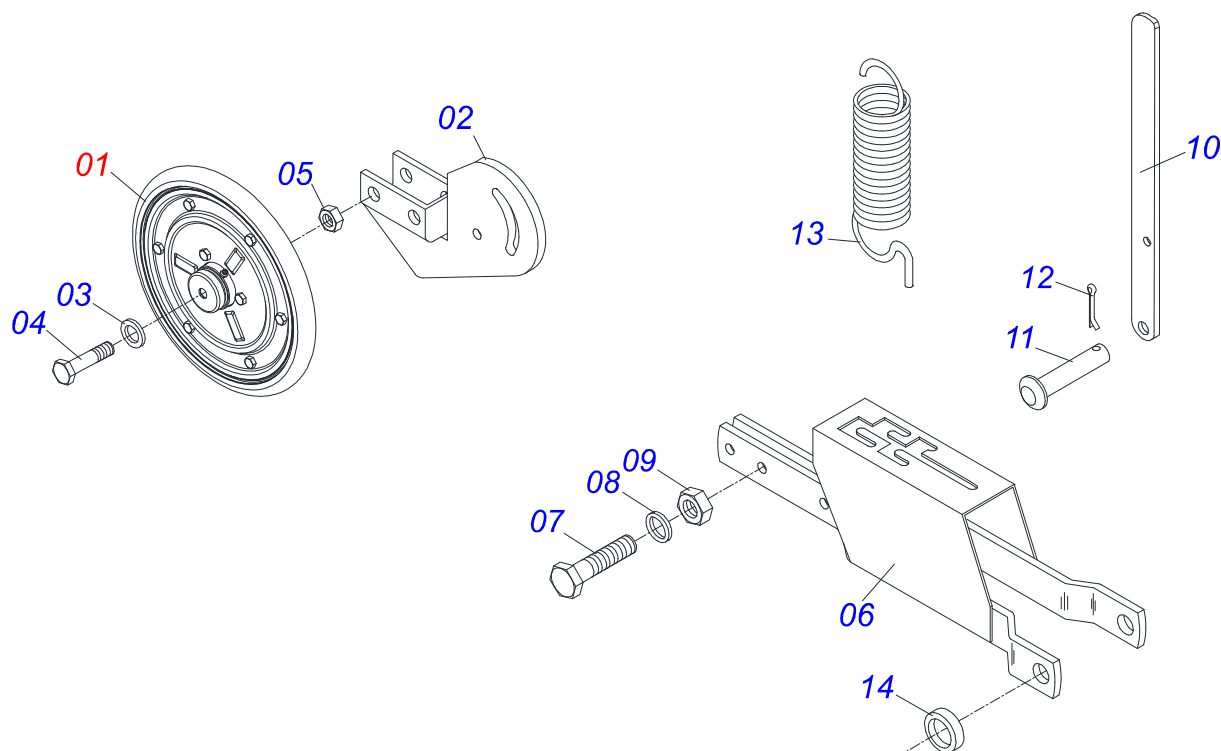

Item	Código	Descrição	Ver Pág.	QT
01	0501052908	RODA COMPACTADORA V COM ROLAMENTO		02
02	0502011757	REGULADOR COMPACT V PST3/ULTRA		01
03	0521014508	ARRUELA LISA 13,50 X 23 X 4,00 ZN		10
04	0503010706	PARAFUSO 1/2 UNC X 4.1/2 C S G.5 ZN		02
05	0503011336	PORCA SEXTAVADA AUTOTRAVANTE MEC/TORQUE 1/2 UNC G.5 ZN		02
06	0511060673	REGD RODA COMPACT PST3		01
07	0503010849	PARAFUSO 3/8 UNC X 1.1/2 C S G.5 ZN		02
08	0503010025	ARRUELA PRESSAO 3/8 ZN 1K01527		02
09	0503010026	PORCA SEXTAVADA 3/8 UNC G.5 ZN		02
10	0541016906	CORPO REGD RODA COMPACT PST3		01
11	0521010539	EIXO J 8,30X31 C A PSA3 25L ZN 1G139208		01
12	0503010257	CONTRAPINO 1/8 X 1 SA 1G13310		01
13	0503030805	MOLA TRAC 40 X 152 X 4,20		01
14	0521010480	LUVA ARTIC 25,65X31,75X9,5 SUPREMA		02