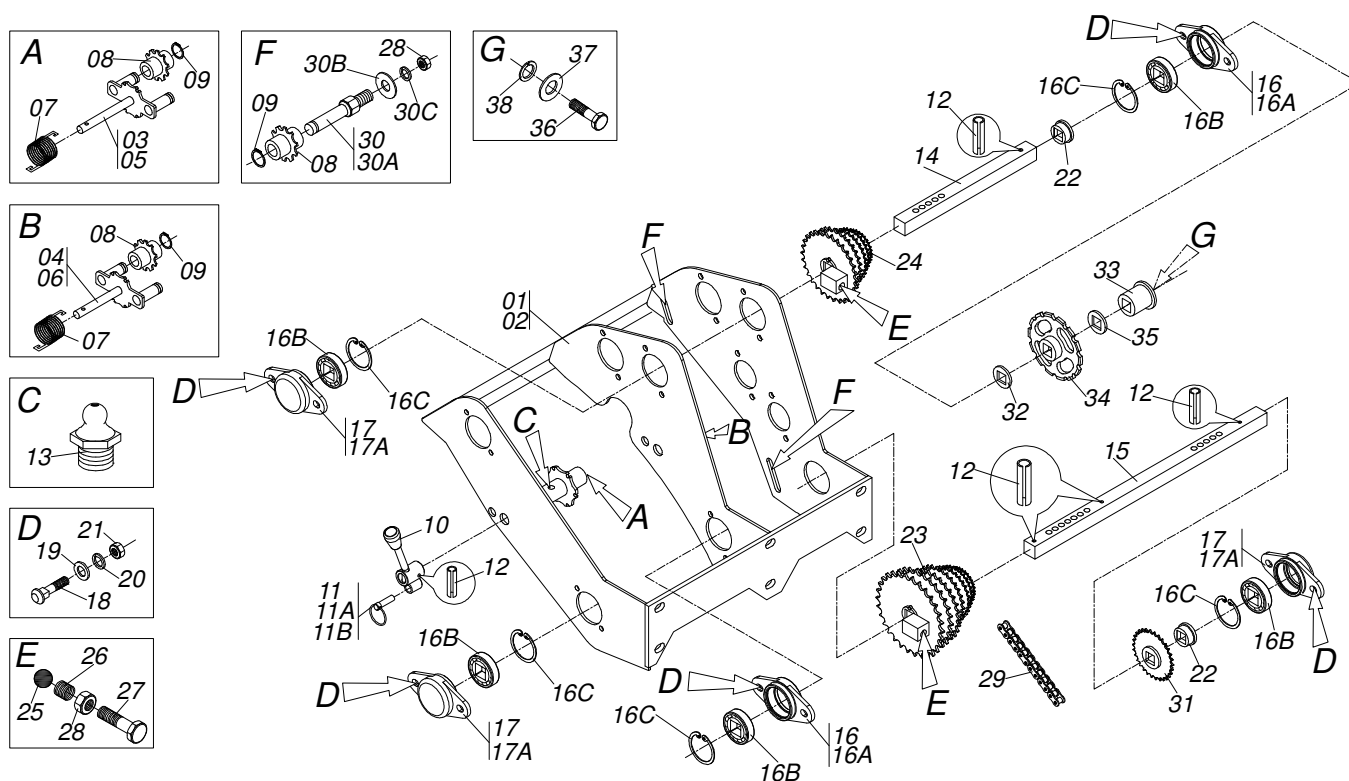

Item	Código	Descrição	Ver Pág.	DIR ESQ
00	0511045156	CAMBIO DIR S/SIST ADB ULTRA P	01	00
00A	0511045157	CAMBIO ESQ S/SIST ADB ULTRA P	00	01
01	0511060390	SUPT DIR CAMBIO PST ULTRA	01	00
02	0511060391	SUPT ESQ CAMBIO PST ULTRA	00	01
03	0511060392	ESTICADOR DIREITO CORRENTE MAIOR	01	00
04	0501052237	ESTICADOR CORRENTE ESQUERDO MAIOR COMPLETO	00	01
05	0511060393	ESTICADOR CORRENTE MENOR	01	00
06	0501052239	ESTICADOR CORRENTE ESQUERDO MENOR COMPLETO	00	01
07	0503031336	MOLA TRAC 20 X 97 X 2 PDC S-0198	02	02
08	0503031805	ENGRENAGEM 11Z P1/2	06	06
09	0503010302	ANEL RETENTOR PARA EIXO 501019	06	06
10	0502011758	ALAVANCA ESTICADOR TRASEIRO	02	02
11	0501048790	EIXO COMPLETO COM ARGOLA	02	02
11A	0521012476	EIXO ALAV CAMBIO PST2 TR ZN	02	02
11B	0503031369	ARGOLA 40 X 2,5 PST2 TR	02	02
12	0503010292	PINO ELASTICO 701164 6 X 40	06	06
13	0503010002	GRAXEIRA 1800	02	02
14	0521017617	EIXO MOV CONE SEM ULTRA	01	01
15	0521014144	EIXO MOTOR CONE SEM/ADB ULTRA	01	01
16	0501056444	MANCAL COM ROLAMENTO 6005 2RS FQ COMPLETO	02	02
16A	0502011697	MANCAL CAIXA CAMBIO	02	02
16B	0503013462	ROL 6005 2RS1 FQ	05	05
16C	0503011105	ANEL RETENTOR PARA FURO 502047	05	05
17	0501056271	MANCAL FECHADO CAIXA CAMBIO COMPLETO	03	03
17A	0502012310	MANCAL FECHADO CX CAMBIO PST3	03	03
18	0503011953	PARAFUSO 5/16 UNC X 1 CAPQ G.2 ZN	12	12
19	0501010694	ARRUELA LISA 8,50 X 18 X 1,50 ZN	12	12
20	0503011444	ARRUELA PRESSAO 5/16 SA	12	12
21	0503010337	PORCA SEXTAVADA 5/16 UNC G.5 ZN	12	12
22	0503030303	ARRUELA APOIO	02	02