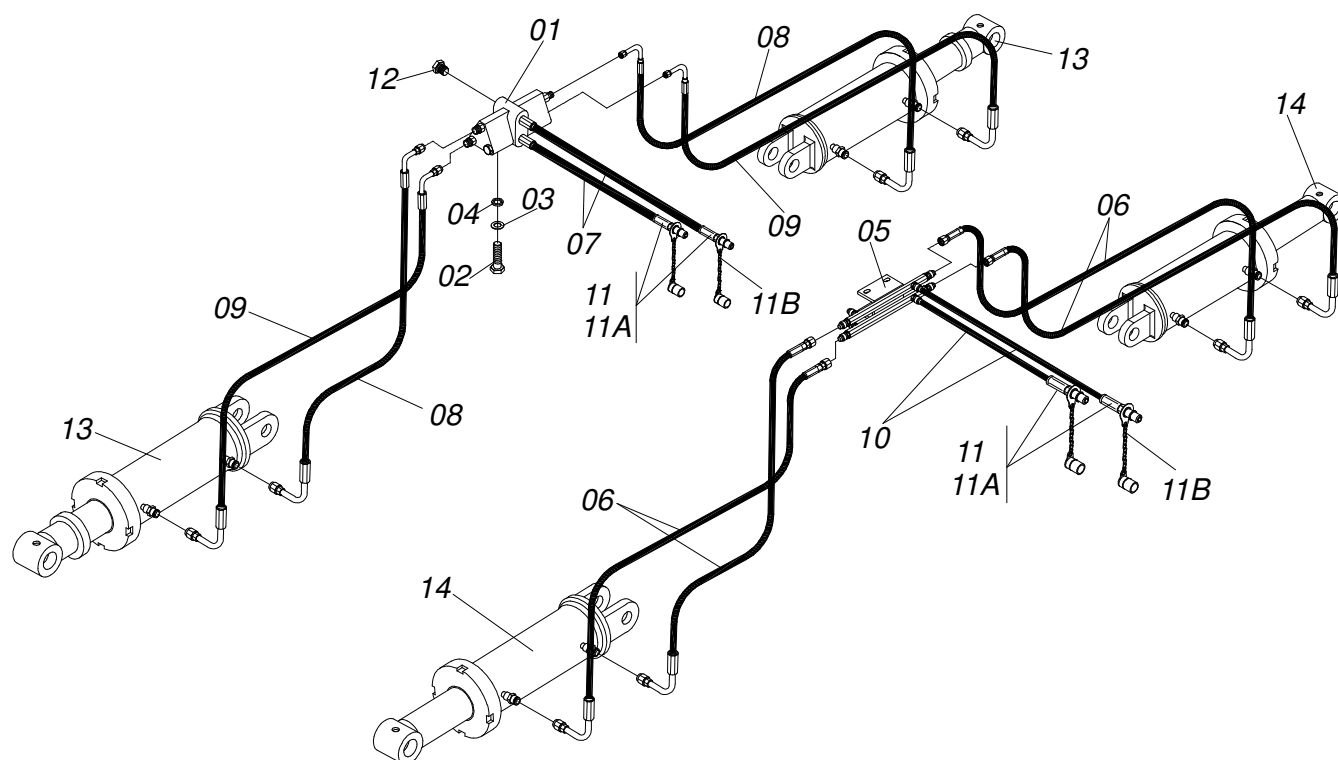

Item	Código	Descrição	Ver Pág.	QT
01	0501044565	VALV SEQUENCIAL C/NIPLES SDA3E		01
02	0503010237	PARAFUSO 3/8 UNC X 1 C S G.5 ZN		02
03	0501010984	ARRUELA LISA 10,50 X 27 X 3,00 ZN		02
04	0503010025	ARRUELA PRESSAO 3/8 ZN 1K01527		02
05	0511069221	CONDUTOR OLEO ULTRA PIPOQ 15		01
06	0501080056	MANG 3/8 X 1700 TR-TC		04
07	0501080365	MANGUEIRA 3/8 X 3500 TC-TM		02
08	0501080753	MANGUEIRA 3/8 X 4700 TC-TC		02
09	0501080718	MANGUEIRA 3/8 X 5000 TC-TC		02
10	0501080004	MANGUEIRA 1/2 X 3500 TR-TM		02
11	0501053834	MACHO ENGATE RAPIDO AGRICOLA 1/2 NPT COM TAMPA		04
11A	0503011627	MACHO ENGRENAGEM RAP AGR 1/2 NPT		04
11B	0503011882	TAMPA PLASTICA P/ ENG RAP MACHO		04
12	0531017427	TAMPAO 3/4 UNF X 15 COP		01
13	0511040299	CILINDRO HIDRAULICO 50,8X101,6X465X160	3	02
14	0511040203	CILINDRO HIDRAULICO 38,10 X 63,50 X 500 X225	2	02