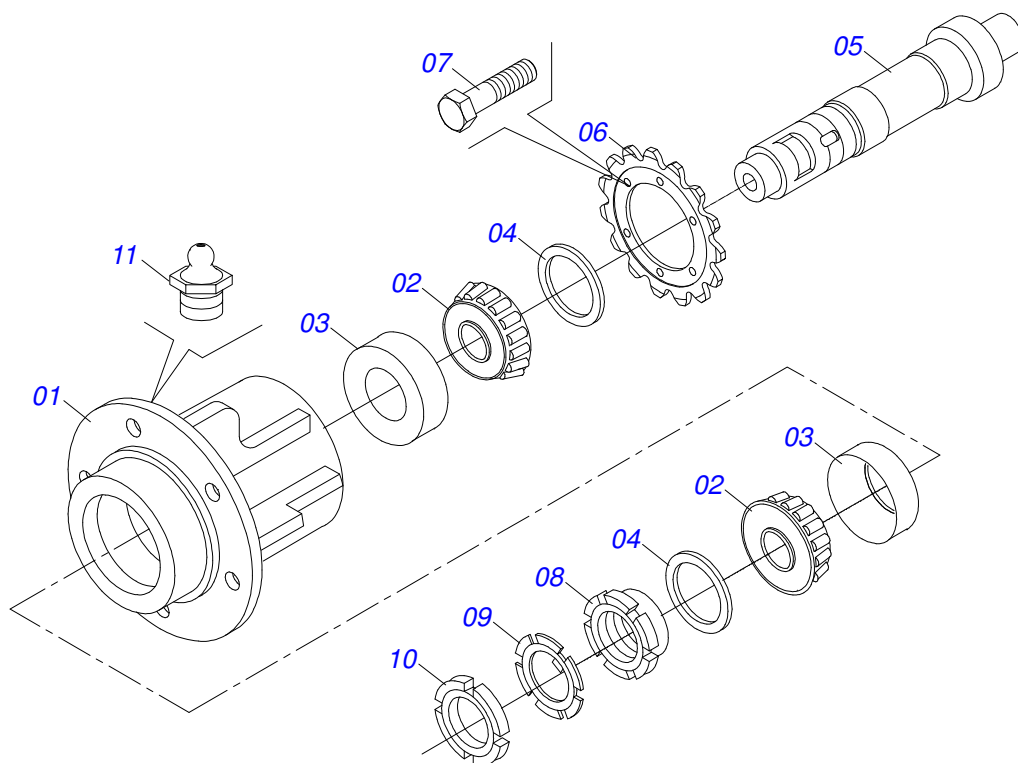

Item	Código	Descrição	Ver Pág.	QT
01	0501110721	CAIXA RODADO COM PARAFUSO/PORCA		01
02	0503010660	CONE 25590		02
03	0503010637	CAPA 25523		02
04	0503010804	RETENTOR 00547-B		02
05	0521012185	EIXO ROD TRANSM PST ACT		01
06	0502011339	ENGR 15Z P 31,75 PST2		01
07	0503012550	PARAF 5/16UNC X 3/4 C C S I 12.9 ZN		06
08	0511015949	PORCA TRAVA RODADO TRANSPORTE		01
09	0503010329	ARRUELA TRAVA MB-9		01
10	0503010330	PORCA FIX KM 9		01
13	0503010002	GRAXEIRA 1800		01