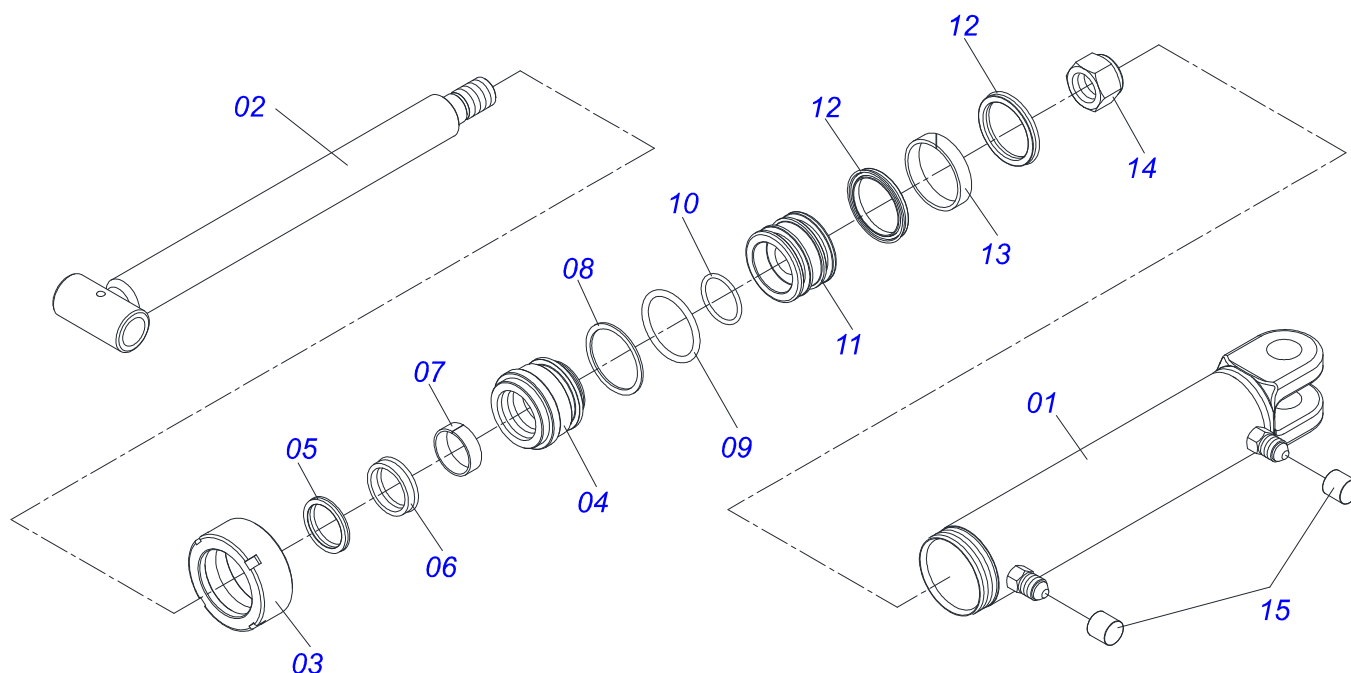

Item	Código	Descrição	Ver Pág.	QT
01	0511062810	CAMISA 63,50 X 383 SDA3		01
02	0501065662	EXTENSOR CIL H 38,10 X 440		01
03	0502010471	TAMPA MOVEL 63,50		01
04	0502010780	SUPORTE ANEIS 38,1 X 63,5		01
05	0503010163	ANEL RASPADOR D-1500		01
06	0503010989	GAXETA 1870-1500-375-B		01
07	0503010970	ANEL G.I.1.1/2X2X1/2 W1-1650-500 PK		01
08	0503011058	ANEL BACK-UP 8-330		01
09	0503010161	ANEL O RING 2-330 N 3006 9B 1G85179		01
10	0503010285	ANEL O RING 2-222 N 3006-9B 1G85090		01
11	0502010783	EMBOLO 38 X 63,50		01
12	0503010160	GAXETA 2500 2000		02
13	0503010973	ANEL G.E.2.1/2X3X1/2 W2-2500-500 PK		01
14	0503010063	PORCA S. AUTOTRAV C/NYLON 1 UNS ALTA G.5 ZN		01
15	0503030384	PLUG CON N-001		02
16	0501032666	JOGO REP COMPL CIL 38,10 X 63,50 1G112646		01