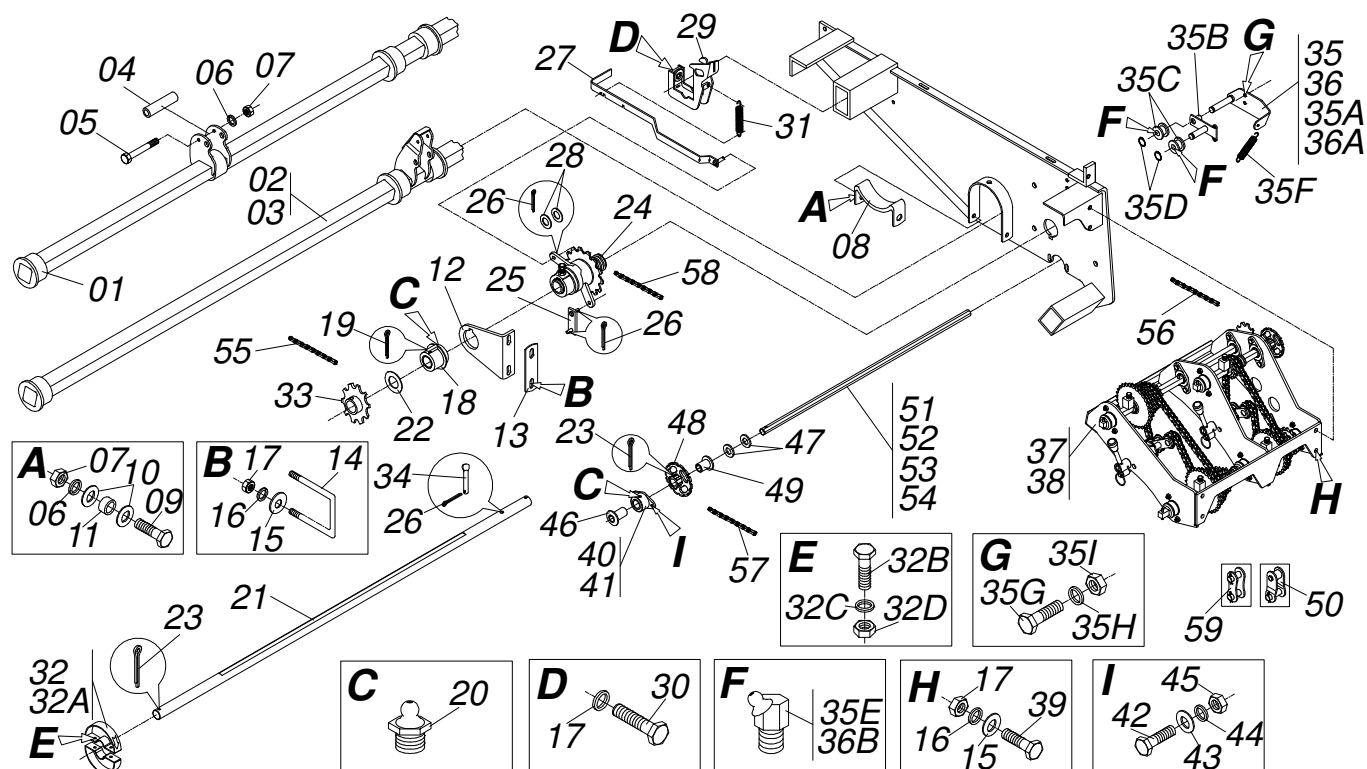

Item	Código	Descrição	Ver Pág.	11	13	15
01	0511063402	EIXO ARTIC ROD 4840 ULTRA 11 S-1101		01	00	00
02	0511063780	EIXO ARTIC ROD 5740 ULTRA P 13 S-1101		00	01	00
03	0511063781	EIXO ARTIC ROD 6640 ULTRA P 15 S-1101		00	00	01
04	0531012565	LUVA 16,3X 30 X 88		02	02	02
05	0503010967	PARAFUSO 5/8 UNC X 5.1/2 CS G.5 ZN		02	02	02
06	0503010027	ARRUELA PRESSAO 5/8 ZN 1K01574		14	14	14
07	0503010013	PORCA SEXTAVADA 5/8 UNC G.5 ZN		14	14	14
08	0521013199	SEMI MANCAL INFERIOR RODADO		06	06	06
09	0501010100	PARAFUSO 5/8 UNC X 2 CS G.5 ZN		12	12	12
10	0501012140	ARRUELA LISA 16,50 X 40 X 4,00 ZN		24	24	24
11	0531013922	LUVA 16 X 22 X 25		12	12	12
12	0521013846	SUPORTE MANCAL EIXO MOTOR		04	04	04
13	0521014436	CALCO SUPT MANCAL EIXO MOTOR PST3		04	04	04
14	0521014021	PRENDEDOR 1/2 UNC X 115 X 137 ZN		04	04	04
15	0511017302	ARRUELA LISA 13,50 X 32,50 X 3,0 ZN		16	16	16
16	0503010019	ARRUELA PRESSAO 1/2 ZN 1K01556		16	16	16
17	0503010060	PORCA SEXTAVADA 1/2 UNC G.5 ZN		20	20	20
18	0501110025	MANCAL AGR EIXO MOTRIZ		08	08	08
19	0503010257	CONTRAPINO 1/8 X 1 SA 1G13310		08	08	08
20	0503010002	GRAXEIRA 1800		10	10	10
21	0531012406	EIXO MOTOR 3255 ULTRA 15		02	02	02
22	0501018466	ARRUELA LISA 35,50 X 50 X 1,50 ZN		10	10	10
23	0503010010	CONTRAPINO 1/4 X 2.1/2		06	06	06
24	0511040424	ACIONADOR TRANSMISSAO DIREITA COMPLETA	11	04	04	04
25	0511064125	BRACO ARTIC ARME DESARME ULTRA		04	04	04
26	0503010140	CONTRAPINO 1/8 X 3/4		14	14	14
27	0511068087	ARME/DESARME CATRACA ULTRA PIPOQ 15		08	08	08
28	0501010984	ARRUELA LISA 10,50 X 27 X 3,00 ZN		08	08	08
29	0511060563	SUPT GUIA ARME/DESARME ULTRA		04	04	04
30	0503011082	PARAFUSO 1/2 UNC X 1.3/4 CSRT G.5 ZN		04	04	04
31	0503030198	MOLA TRAC 14,5 X 61,5 X 1,5 GALV.		04	04	04