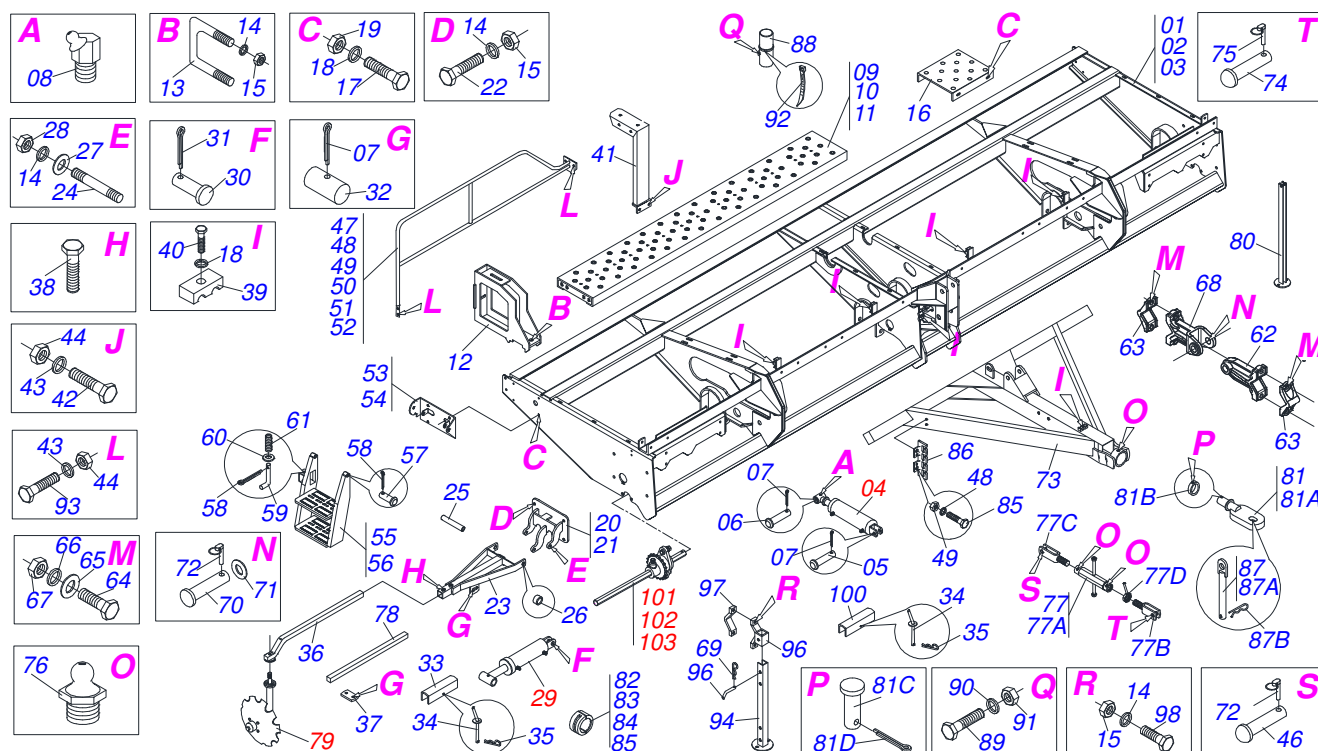

Item	Código	Descrição	Ver Pág.	11	13	15
001	0511069894	CHASSI ULTRA PIPOQUEIRA 11		01	00	00
002	0521060065	CHASSI ULTRA PIPOQUEIRA 13/13		00	01	00
003	0511069756	CHASSI ULTRA PIPOQUEIRA 15 S-0208		00	00	01
004	0511040299	CILINDRO HIDRAULICO 50,8X101,6X465X160	3	02	02	02
005	0521012538	EIXO JUNCAO 31,75 X 90 FURO 75 ZN		02	02	02
006	0521012536	EIXO JUNCAO 31,75 X 140 FURO 125 ZN GNACR 72		02	02	02
007	0503010523	CONTRAPINO 1/4 X 2 1G13201		06	06	06
008	0503010003	GRAXEIRA 1845 3/8		08	08	08
009	0511064040	PLATAFORMA 2420 ULTRA FLEX 11		02	00	00
010	0521060066	PLATAFORMA TRAS 2750 ULTRA PIP 13		00	02	00
011	0511069757	PLATAFORMA TRAS 310X3205 ULTR PIP15		00	00	02
012	0511069581	SUPT PLATAFORMA ULTRA PIPOQ		06	06	06
013	0551018851	PRENDEDOR 5/8 UNC X 138 X 120 ULTRA		06	06	06
014	0503010027	ARRUELA PRESSAO 5/8 ZN 1K01574		28	28	28
015	0503010013	PORCA SEXTAVADA 5/8 UNC G.5 ZN		24	24	24
016	0551018853	APOIO CENTRAL PLATAF ULTRA PIPOQ		01	01	01
017	0503010237	PARAFUSO 3/8 UNC X 1 C S G.5 ZN		12	12	12
018	0503010025	ARRUELA PRESSAO 3/8 ZN 1K01527		20	20	20
019	0503010026	PORCA SEXTAVADA 3/8 UNC G.5 ZN		12	12	12
020	0521062401	SUPORTE MARCADOR LINHA HIDRAULICO		01	01	01
021	0521062401	SUPORTE MARCADOR LINHA HIDRAULICO		01	01	01
022	0503012407	PARAFUSO 5/8 UNC X 1.1/2 CAPQ G.5 ZN		08	08	08
023	0511061811	BRACO MARC LINHA COP/ULTRA/SDA/PDCM		02	02	02
024	0521017686	PRISION 5/8 UNF X 5/8 UNF X 335 COP		02	02	02
025	0521017687	LUVA ESPAC 19,5 X 31,5 X 219 COP		02	02	02
026	0521010479	LUVA ARTICULADA 15,95X25,4X17		04	04	04
027	0501012140	ARRUELA LISA 16,50 X 40 X 4,00 ZN		04	04	04
028	0503012795	PORCA S. AUTOTRAV MEC 5/8 UNF G.5 ZN		04	04	04
029	0511040203	CILINDRO HIDRAULICO 38,10 X 63,50 X 500 X225	2	02	02	02
030	0521010574	EIXO JUNCAO 25 X 85 FURO 70 ZN LH		02	02	02
031	0503010571	CONTRAPINO 1/4 X 1.1/2		02	02	02