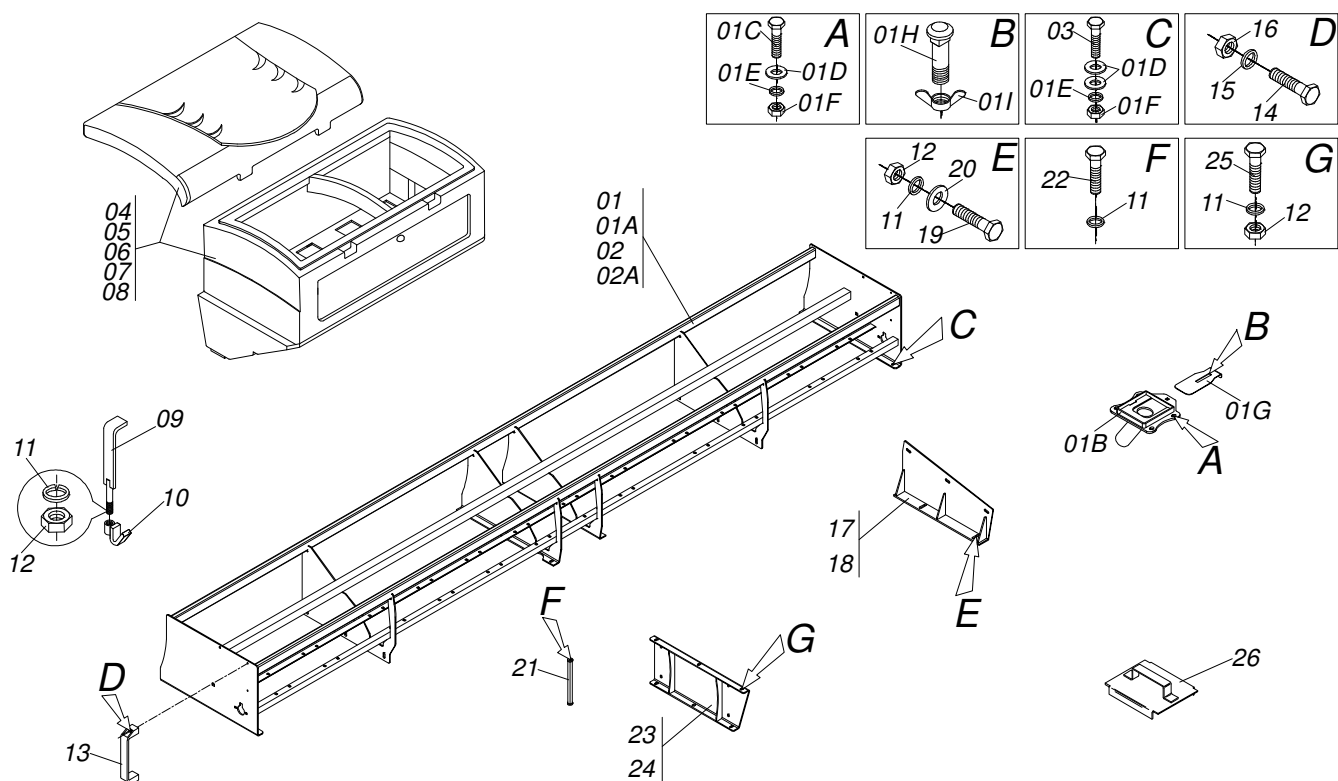

Item	Código	Descrição	Ver Pág.	11 13
01	0501058574	SUPT SILO ADB ULTRA P 11 PIPOQ DT		01 00
01A	0511069893	SUPT SILO ADB ULTRA PIPOQ 11		01 00
01B	0511068075	DUTO SUP SEMENTE ULTRA P PIP 15		11 13
01C	0503010751	PARAFUSO 3/8 UNC X 1.1/4 CS G.5 ZN		44 52
01D	0501010984	ARRUELA LISA 10,50 X 27 X 3,00 ZN		60 68
01E	0503010025	ARRUELA PRESSAO 3/8 ZN 1K01527		52 60
01F	0503010026	PORCA SEXTAVADA 3/8 UNC G.5 ZN		52 60
01G	0551017635	TAMPA DUTO SUP ULTRA P PIP		11 13
01H	0503013029	PARAFUSO 3/8 UNC X 3/4 CAPQ G.5 ZN		11 13
01I	0503010209	PORCA BORBOLETA 3/8 NC SA		11 13
02	0501058548	SUPT SILO ADB ULTRA P PIPOQ 13 DT		00 01
02A	0521060067	SUPT SILO ADB ULTRA PIP 13		00 01
03	0503010849	PARAFUSO 3/8 UNC X 1.1/2 C S G.5 ZN		08 08
04	0503060637	CAIXA ESQ ADB C/TAMPA PST3 8 S-0104		01 00
05	0503060662	CAIXA ADB C/TAMPA ULTRA 11 S-0104		02 00
06	0503060636	CAIXA DIR ADB C/TAMPA PST3 8 S-0104		00 01
07	0503060641	CAIXA ESQ ADB C/TAMPA PST3 10 S0104		00 01
08	0503060639	CAIXA ESQ ADB C/TAMPA PST3 9 S-0104		00 01
09	0511062099	FIXD SILO ADB ULTRA		06 06
10	0511061886	TRAVA FIX SILO ADB COP		06 06
11	0503010019	ARRUELA PRESSAO 1/2 ZN 1K01556		2044 2044
12	0503010060	PORCA SEXTAVADA 1/2 UNC G.5 ZN		1640 1640
13	0503011957	ALCA NYLON PMC 596-S 1G139816		02 02
14	0503010371	PARAFUSO 5/16 UNC X 1 C S G.5 ZN		04 04
15	0503010179	ARRUELA PRESSAO 5/16 ZN 1K01528		04 04
16	0503010337	PORCA SEXTAVADA 5/16 UNC G.5 ZN		04 04
17	0511069576	SAPATA DIR SUPT SILO ADB ULTRA PIP		01 00
18	0511069575	SAPATA ESQ SUPT SILO ADB ULTRA PIP		00 01
19	0503010395	PARAFUSO 1/2 UNC X 1.1/4 CSRT G.5 ZN		10 10
20	0511017302	ARRUELA LISA 13,50 X 32,50 X 3,0 ZN		10 10
21	0511069582	FIXD EXTENSOR SUPT SILO ULTRA PIPOQ		02 02