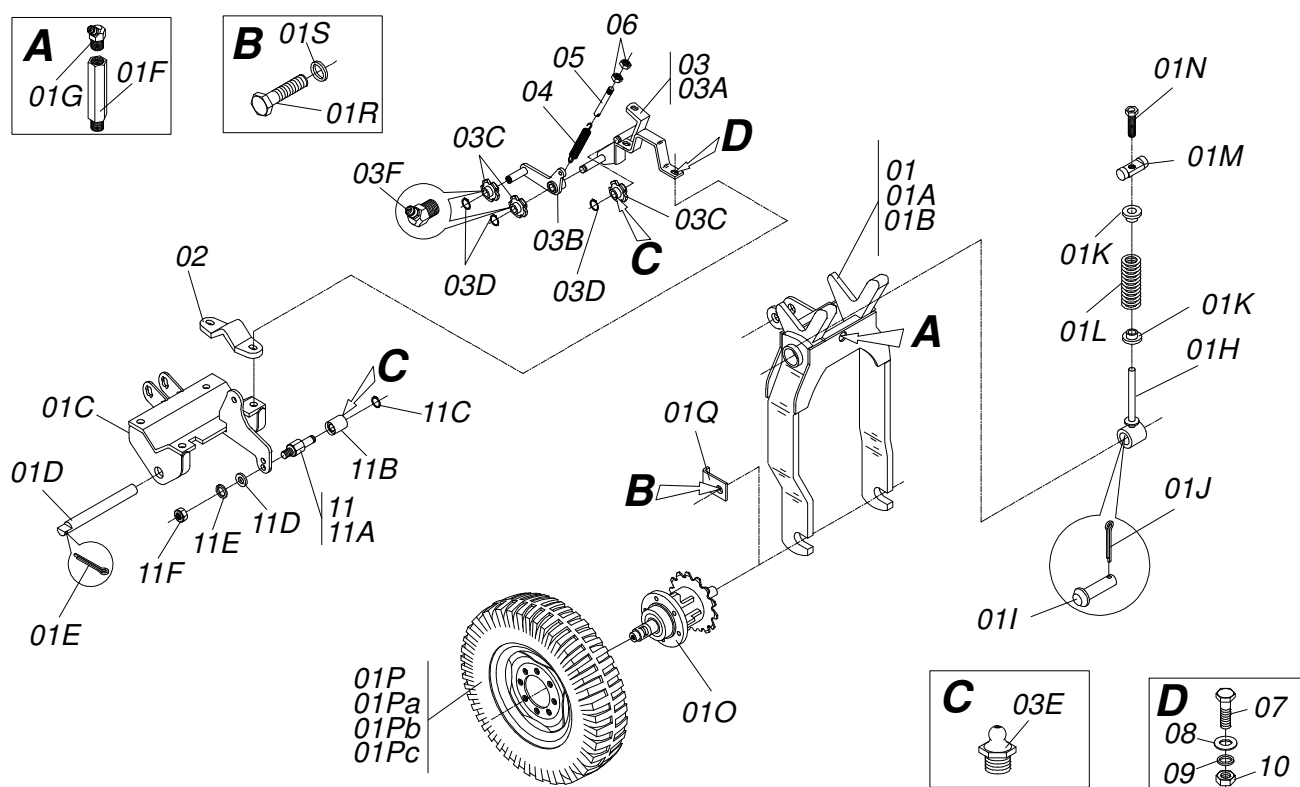

Item	Código	Descrição	Ver Pág.	QT
01	0501052859	BRACO RODA COMPL ULTRA S-0400		04
01A	0501053876	BRACO RODADO C/SUPT ULTRA		04
01B	0511061936	BRACO ROD ULTRA S-0400		04
01C	0511061935	SUPT ROD ULTRA S-0400		04
01D	0521012187	EIXO BRACO ROD ACTIVA		04
01E	0503010523	CONTRAPINO 1/4 X 2 1G13201		04
01F	0501019757	PROLONG GRAX 1/8 BSP X 58 RO2		04
01G	0503010003	GRAXEIRA 1845 3/8		04
01H	0511061747	REGD MOLA ROD ULTRA		04
01I	0521010575	EIXO JUNCAO 25 X 90 FURO 75 ZN ATCR 12A28		04
01J	0503010571	CONTRAPINO 1/4 X 1.1/2		04
01K	0511011423	BUCHA GUIA MOLA PST2		08
01L	0503030110	MOLA COMPR 59,22 X 140 X 11,11		04
01M	0521011158	CONTRAPORCA MOLA PDC S-0198		04
01N	0521018575	FUSO REGULADOR 100		04
01O	0501053110	RODADO TRANSM S/PNEU ULTRA	7	04
01P	0503060235	RODA C/ PNEU 700 X 16-10L COMPL		04
01Pa	0503012113	PNEU 7.00 X 16 10 LONAS		04
01Pb	0503010893	RODA 5,50"X16"X118X6F(17,2X152,4)		04
01Pc	0503012114	CAMARA AR 7.00 X 16		04
01Q	0521012190	TRAVA EIXO ROD ACTIVA		08
01R	0503011167	PARAFUSO M16 X 2 X 30 C S 10.9 ZN		08
01S	0503010027	ARRUELA PRESSAO 5/8 ZN 1K01574		08
02	0502011308	PRENDEDOR ROD PST2		08
03	0501056098	ESTIC CORRENTE ROD ULTRA		04
03A	0511060920	ESTIC CORR RODADO PST ULTRA		04
03B	0511061055	COMPLEMENTO ESTIC RODADO PST ULTRA		04
03C	0503031804	ENGRENAGEM 5Z P31,75		12
03D	0503010302	ANEL RETENTOR PARA EIXO 501019		12
03E	0503010002	GRAXEIRA 1800		08
03F	0503010004	GRAXEIRA 1890 3/8 (1/8 BSP)		08