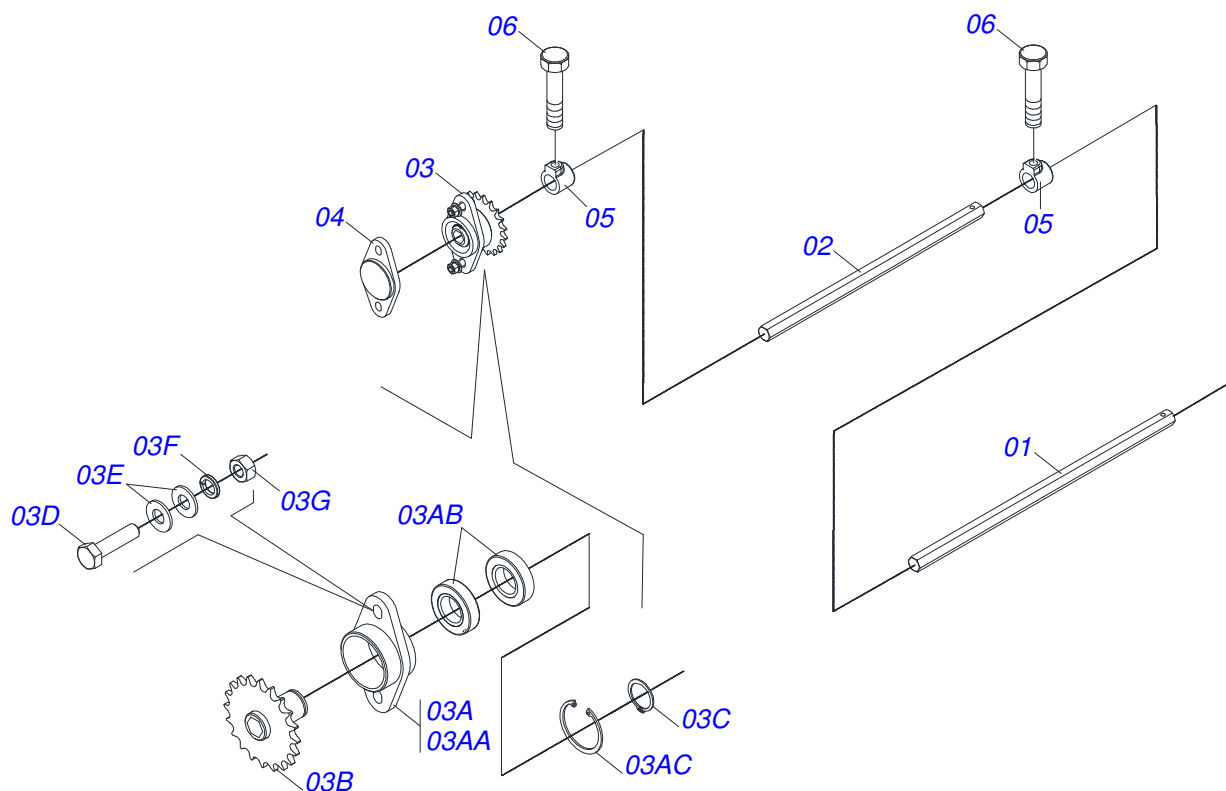

Item	Código	Descrição	Ver Pág.	QT
001	0531012368	EIXO SEXT ESQ 5/8 X 3450 ULTRA P 15		01
002	0531012367	EIXO SEXT DIR 5/8 X 3240 ULTRA P 15		01
003	0501053608	MANCAL COM ENGRENAGEM 20Z EIXO SEXTAVADO 5/8		02
003A	0501053609	MANCAL DUPLO TRANSMISSÃO SEMENTE 5/8		01
003AA	0502011987	CX MANCAL DUPLO CPD2		01
003AB	0503011410	ROLAMENTO 6005 2RS1		02
003AC	0503011105	ANEL RETENTOR PARA FURO 502047		01
003B	0511063106	EIXO MANCAL DUPLO C/F SEXT 16,50 COP		01
003C	0503010406	ANEL RETENTOR PARA EIXO 501025		02
003D	0503010365	PARAFUSO 5/16 UNC X 1.1/4 C S G.5 ZN		02
003E	0501010694	ARRUELA LISA 8,50 X 18 X 1,50 ZN		04
003F	0503010179	ARRUELA PRESSAO 5/16 ZN 1K01528		02
003G	0503010337	PORCA SEXTAVADA 5/16 UNC G.5 ZN		02
004	0561014215	TAMPA MANCAL INFERIOR CHASSI LINHA		02
005	0502040534	LUVA TRAVA GUIA MOLA		04
006	0503010237	PARAFUSO 3/8 UNC X 1 C S G.5 ZN		04