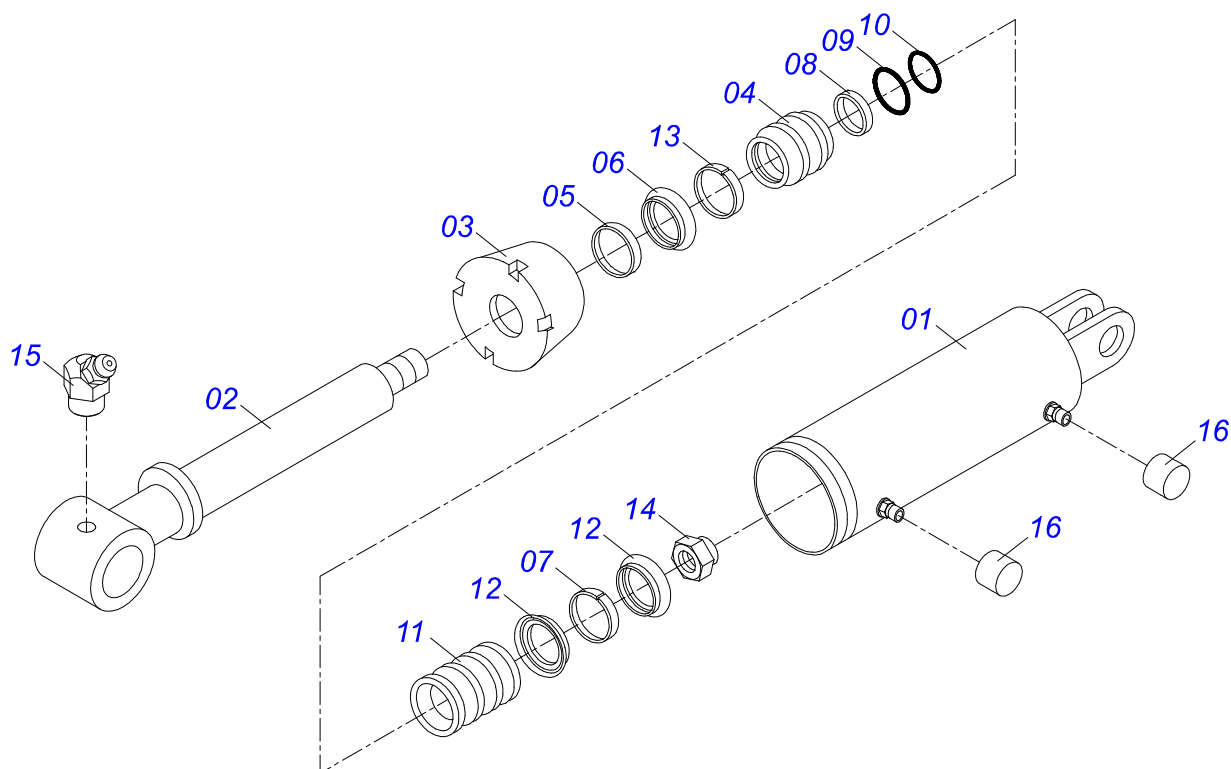

Item	Código	Descrição	Ver Pág.	QT
01	0511062810	CAMISA 63,50 X 383 SDA3		01
02	0501065662	EXTENSOR CIL H 38,10 X 440		01
03	0502010471	TAMPA MOVEL 63,50		01
04	0502010780	SUPORTE ANEIS 38,1 X 63,5		01
05	0503010163	ANEL RASPADOR D-1500		01
06	0503010989	GAXETA 1870-1500-375-B		01
07	0503010970	ANEL G.I.1.1/2X2X1/2 W1-1650-500 PK		01
08	0503011058	ANEL BACK-UP 8-330		01
09	0503010161	ANEL O RING 2-330 N 3006 9B 1G85179		01
10	0503010285	ANEL O RING 2-222 N 3006-9B 1G85090		01
11	0502010783	EMBOLO 38 X 63,50		01
12	0503010160	GAXETA 2500 2000		02
13	0503010973	ANEL G.E.2.1/2X3X1/2 W2-2500-500 PK		01
14	0503010063	PORCA S. AUTOTRAV C/NYLON 1 UNS ALTA G.5 ZN		01
15	0503030384	PLUG CON N-001		02
16	0501032666	JOGO REP COMPL CIL 38,10 X 63,50 1G112646		01