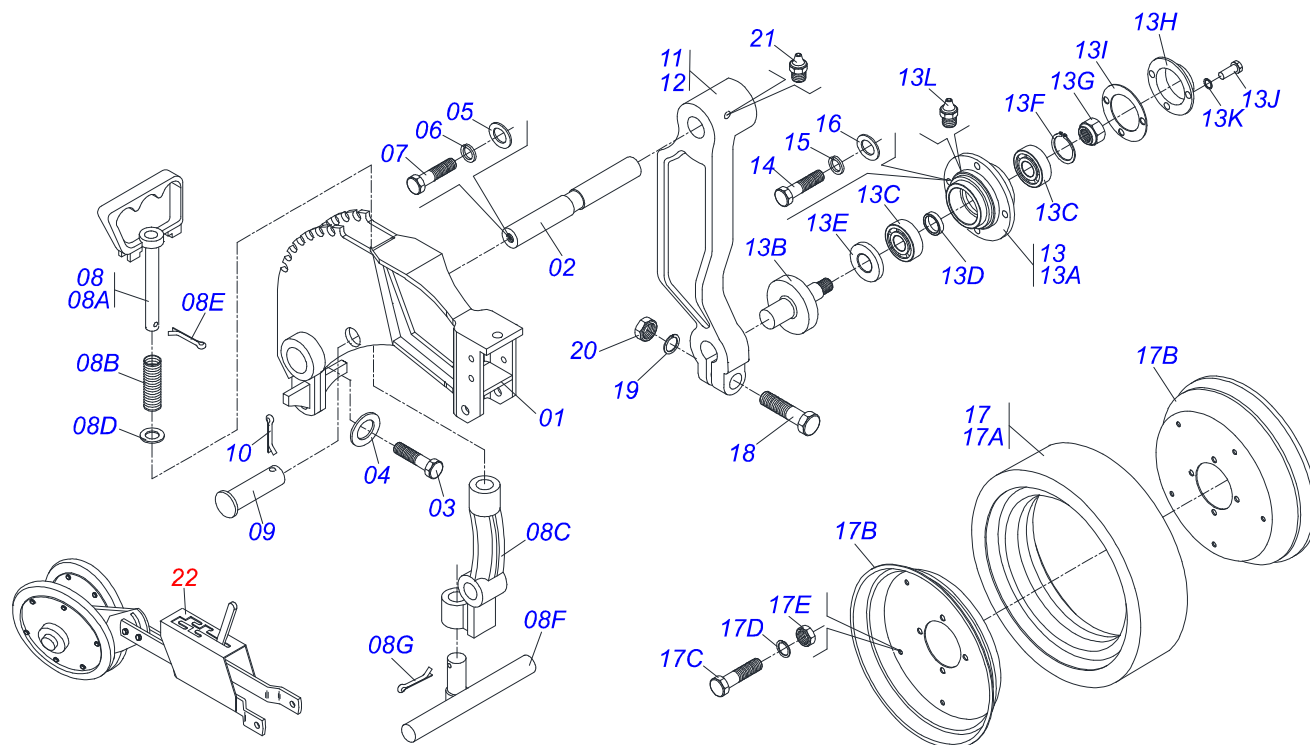

Item	Código	Descrição	Ver Pág.	QT
01	0502012086	SUPT CONTR PROF PST3 S-0202		01
02	0511012244	EIXO RODA PROF SUPREMA		01
03	0503010256	PARAFUSO 3/8 UNC X 3/4 C S G.2 ZN		01
04	0521015818	ARRUELA LISA 26 X 41,50 X 0,50 ZN		04
05	0511017302	ARRUELA LISA 13,50 X 32,50 X 3,0 ZN		02
06	0503010019	ARRUELA PRESSAO 1/2 ZN 1K01556		02
07	0503010834	PARAFUSO 1/2 UNC X 1 C S G.5 ZN		02
08	0501052297	REGULADOR RODA PROFUNDIDADE COMPLETO		01
08A	0502011689	MANIP CONTR PROF C/ FURO 1/8 ULTRA		01
08B	0503030975	MOLA COMPR 23,90 X 38 X 2,80		01
08C	0502011688	ALAV CONTR PROF SIST SEM ULTRA		01
08D	0511015976	ARRUELA LISA 17 X 22 X 1,50 ZN		01
08E	0503010257	CONTRAPINO 1/8 X 1 SA 1G13310		01
08F	0511060699	BATEDOR RODA PROF 110 PST3		01
08G	0503010071	CONTRAPINO 3/16 X 1		01
09	0521019093	EIXO ARTIC 16,3/16,4 X 70 ULTRA		01
10	0503010778	CONTRAPINO 1/8 X 1.1/2		01
11	0502011699	BRACO RODA PROF DIR PST ULTRA		01
12	0502011698	BRACO RODA PROF ESQ PST ULTRA		01
13	0501052627	CAIXA RODA PROFUNDIDADE COMPLETA		02
13A	0502011907	CAIXA RODA PROFUNDIDADE		02
13B	0511060927	EIXO REGD PROF C/PORTA PO PST ULTRA		02
13C	0503010269	ROL 6204		04
13D	0521010489	LUVA ESPAC PST2		02
13E	0503010689	RET 00763-BR		02
13F	0503011105	ANEL RETENTOR PARA FURO 502047		02
13G	0503010878	PORCA S. AUTOTRAV C/NYLON 5/8 UNF BAIXA G.5 ZN		02
13H	0521019178	TAMPA DE PROTEÇÃO DO DDD ZN		02
13I	0503030757	JUNTA VED 71,50 X 50 X 0,50		02
13J	0503010298	PARAFUSO 1/4 UNC X 1/2 C S G.2 1K04021 ZN		16
13K	0503011441	ARRUELA PRESSAO 1/4 SA		06