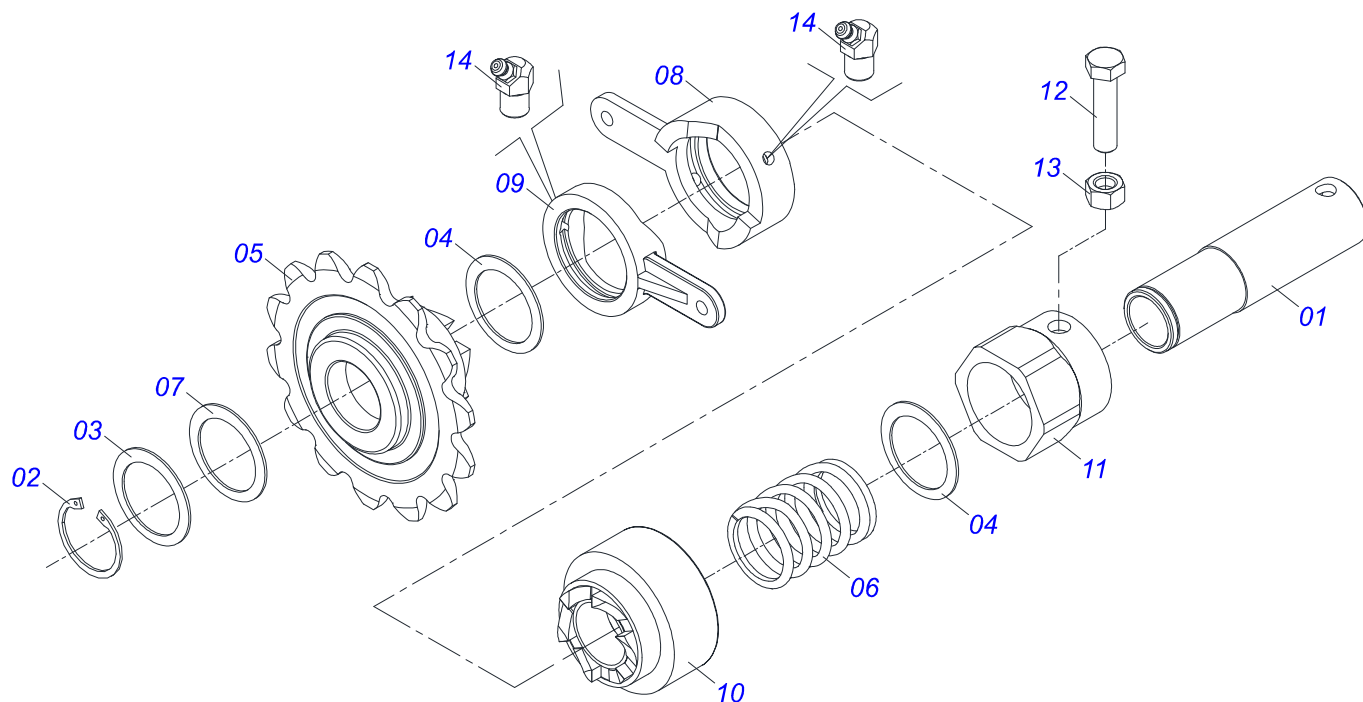

Item	Código	Descrição	Ver Pág.	QT
01	0521017590	EIXO GUIA ACIONADOR		01
02	0503010542	ANEL RETENTOR PARA EIXO 501045		01
03	0521017593	ARRUELA LISA 45,50 X 60 X 3,00 ZN		01
04	0501019734	ARRUELA LISA 66,50 X 92 X 3,00 SA		02
05	0502011329	ENGR 14Z P 31,75 C/ARRAST DIR PST2		01
06	0503030553	MOLA COMPRESSAO 59,5 X 63 X 5,50 DIREITA		01
07	0501019735	ARRUELA LISA 46,10 X 60 X 3,00 SA		02
08	0502010710	CAME DESARME DIREITO MENOR		01
09	0502010711	CAME DESARM DIR MAIOR		01
10	0502012009	ARRASTADOR DIREITO EIXO MOTOR		01
11	0502011996	LUVA FIXA ACIONADOR		01
12	0503030678	PARAFUSO 1/2 UNC X 1.1/2 CSPC G.5 ZN		01
13	0503010060	PORCA SEXTAVADA 1/2 UNC G.5 ZN		01
14	0503010003	GRAXEIRA 1845 3/8		02