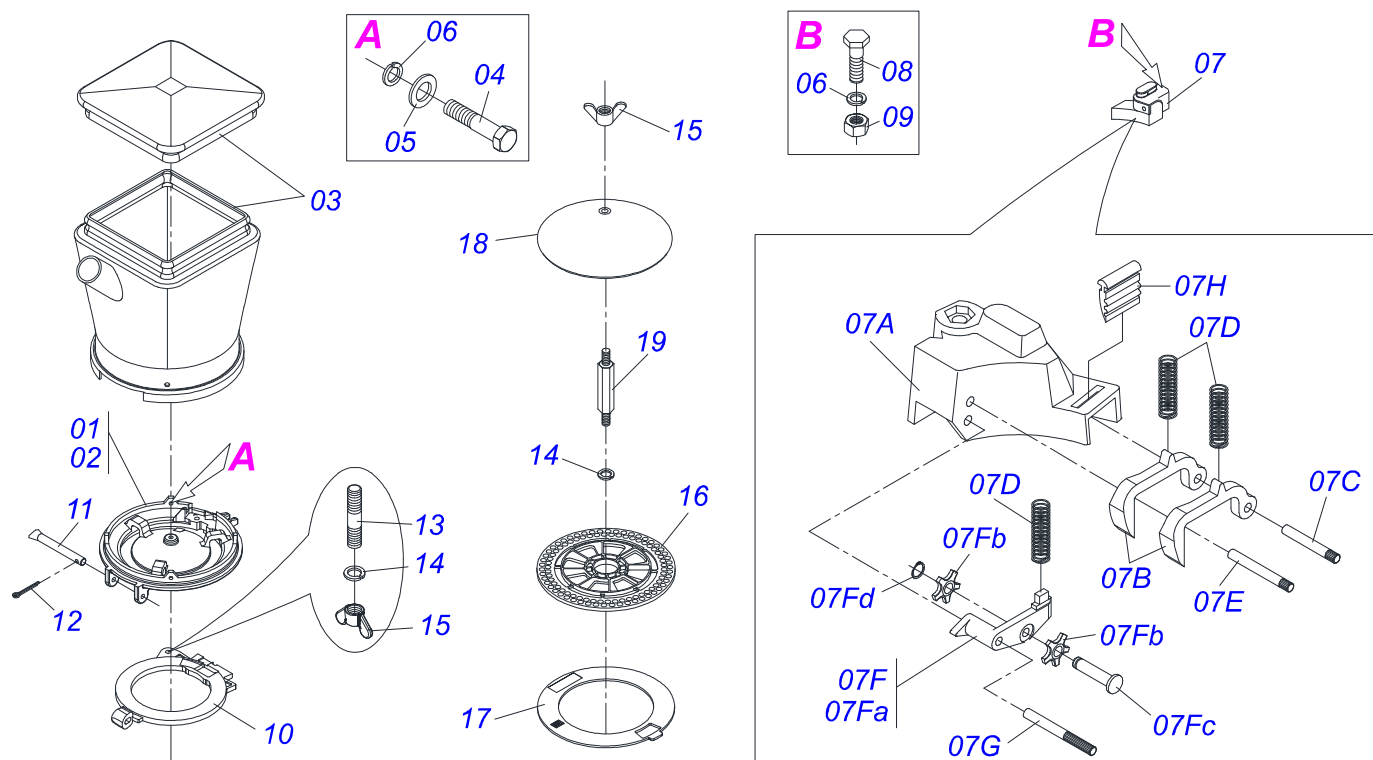

Item	Código	Descrição	Ver Pág.	QT
01	0501057364	SIST SEM COMPL ULTRA PIPOQ	17	01
02	0502020324	SUPT CX SEM PST3/ULTRA/COP		01
03	0503033009	DEP SEM C/TAMPA ULTRA PIPOQ S-208		01
04	0503010295	PARAFUSO 5/16 UNC X 5/8 CS G.2 ZN		04
05	0501010694	ARRUELA LISA 8,50 X 18 X 1,50 ZN		04
06	0503010179	ARRUELA PRESSAO 5/16 ZN 1K01528		05
07	0501051094	DISTRIBUIDOR SEMENTE COMPLETO ROLDANA DUPLA	COM	01
07A	0503030381	CX DISTRIB SEM PST2		01
07B	0502010447	GATILHO PST2		02
07C	0501013467	EIXO TECLA PST ZN		01
07D	0503030378	MOLA COMPR 9,2 X 28 X 0,8		03
07E	0501013466	EIXO LIMIT TECLA ZN PST		01
07F	0501051119	BALANCIM ROLDANA DUPLA COMPLETA		01
07Fa	0503031129	BAL ROLD DUPLA PST2		01
07Fb	0503031128	ROLD DUPLA 5Z SOJA PLAST PST2/3		02
07Fc	0521010649	EIXO JUNCAO ROLD PST2		01
07Fd	0503011853	ANEL RET P/EIXO 503050		01
07G	0501013468	EIXO BAL ROLD ZN PST3		01
07H	0503030377	RASPADOR		01
08	0503010675	PARAF 5/16 UNC X 2.1/4 CS G.2 ZN		01
09	0503010337	PORCA SEXTAVADA 5/16 UNC G.5 ZN		01
10	0502010408	PISTA INF DISCO SEM		01
11	0521010536	EIXO JUNCAO 8,30 X 97 PST2 ZN		01
12	0503010140	CONTRAPINO 1/8 X 3/4		01
13	0503030083	PRISION 3/8 UNC X 3/8 UNC X 42 ZN		01
14	0503010025	ARRUELA PRESSAO 3/8 ZN 1K01527		02
15	0503010209	PORCA BORBOLETA 3/8 NC SA		02
16	0503016217	DISCO SOJA 8MM LARANJA APOLLO 741		01
17	0503016219	ANEL P/SOJA 4MM LARANJA APOLLO 746		01
18	0503034131	DEFLETOR USAP		01