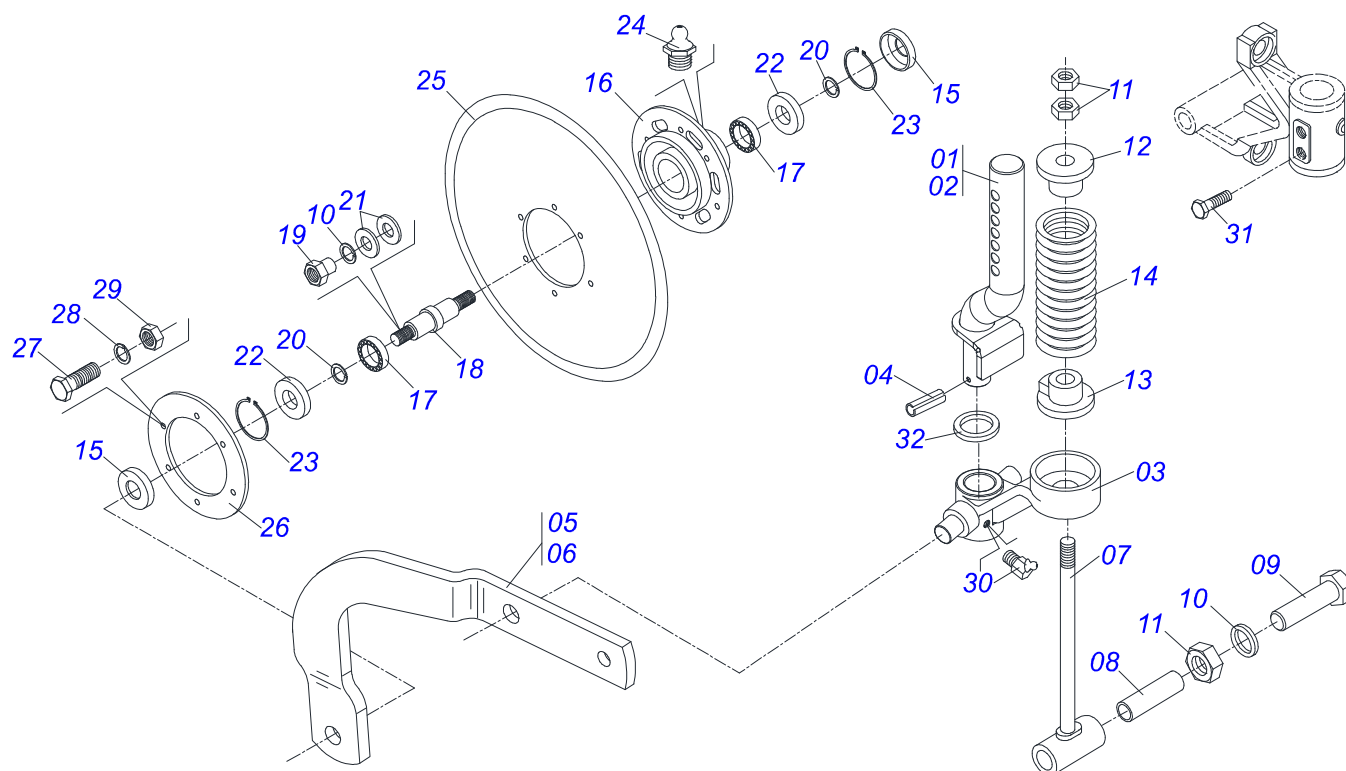

Item	Código	Descrição	Ver Pág.	CT LG
00	0511044549	DISCO CORTE CURTO 18 COMPLETO		01 00
00.	0511044573	DISCO CORTE LONGO 18 COMPLETO		00 01
01	0511067045	EIXO FIX CT DISC CORT C/BATED PST3		01 00
02	0511067044	EIXO FIX LG DISC CORT C/BATED PST3		00 01
03	0502012368	SUPT DISCO CORTE PST3		01 01
04	0503010361	PINO ELASTICO 701221 10 X 60		01 01
05	0521014137	BRACO DIR DISCO CORTE ULTRA		01 01
06	0521014138	BRACO ESQ DISCO CORTE ULTRA		01 01
07	0501067323	REGD MOLA ULTRA		01 01
08	0521010452	LUVA 19,5 X 25 X 86,30/86,00 PST2		01 01
09	0503013185	PARAF 3/4 UNC X 5.1/2 C S G.7 ZN		01 01
10	0503011442	ARRUELA PRESSAO 3/4 SA		01 01
11	0503010014	PORCA SEXTAVADA 3/4 UNC (PESADA) G.5 ZN		03 03
12	0502020393	APOIO SUP MOLA PST		01 01
13	0502020394	APOIO MOLA		01 01
14	0503031341	MOLA COMPR 68,50 X 215 X 13,50		01 01
15	0521015376	PORTA PO PST ULTRA/PST ACTVA		02 02
16	0502011562	CAIXA DC PST ACT/ULTR		01 01
17	0503010276	ROL 6206		02 02
18	0521013610	EIXO CUBO DC PST ACT		01 01
19	0521013510	PORCA R3/4UNC EIXO DC PST ACT ZN		02 02
20	0503011438	ARRUELA PRESSAO 1 SA		02 02
21	0511015346	ARRUELA LISA 26 X 41,50 X 1,50 ZN		02 02
22	0503012417	RET 05175-GY ARCA		02 02
23	0503011800	ANEL RETENTOR PARA FURO 502062		02 02
24	0503010691	GRAXEIRA 1/4 NF		01 01
25	0603026013	DPL18X4,5 AFDFR123+6FR D476 TATU		01 01
26	0502020641	FLANGE DC PST2		01 01
27	0503010371	PARAFUSO 5/16 UNC X 1 C S G.5 ZN		06 06
28	0503011444	ARRUELA PRESSAO 5/16 SA		06 06
29	0503010337	PORCA SEXTAVADA 5/16 UNC G.5 ZN		06 06