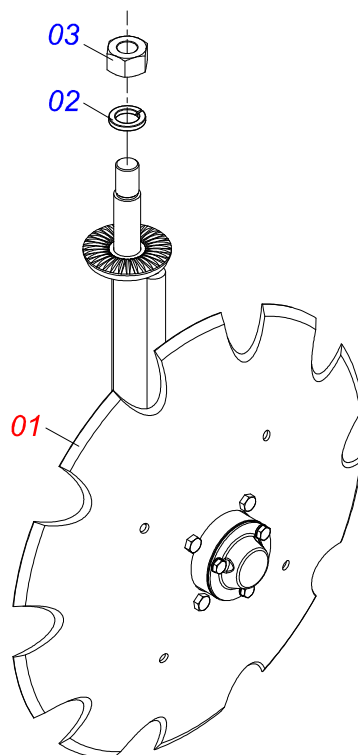

Item	Código	Descrição	Ver Pág.	QT
01	0511053904	DISCO MARCADOR LINHA		01
02	0503010023	ARRUELA PRESSAO 3/4 ZN 1K01584		01
03	0503010014	PORCA SEXTAVADA 3/4 UNC (PESADA) G.5 ZN		01