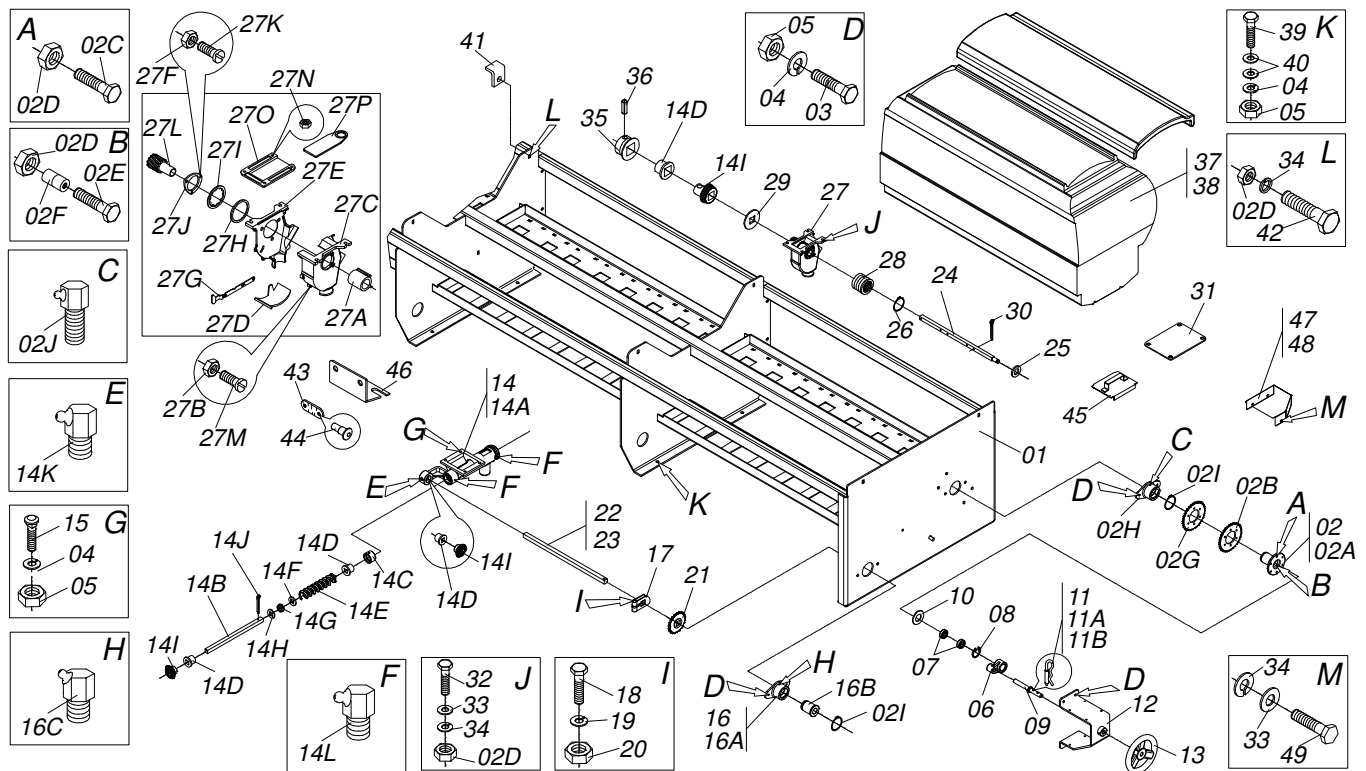

Item	Código	Descrição	27 29
00	0501058432	SUPT SILO COMPL SDA-I 27/29	01 01
01	0511069328	SUPT CX ADB/SEM SDA-I 29	01 01
02	0501056110	MANCAL P/CX SEM COMPL SDA CP S-0105	02 02
02A	0502012302	CARR MANCAL CX SEM SDA CP S-0105	02 02
02B	0541015252	ENGR 34Z PASSO 1/2 FURO 66 SDA CP	02 02
02C	0503010371	PARAF 5/16 UNC X 1 C S G.5 ZN	12 12
02D	0503010337	PORCA S. 5/16 UNC G.5 ZN	144 144
02E	0503010397	PARAF 5/16 UNC X 1.3/4 C S G.2 ZN	12 12
02F	0541015348	LUVA 8,5 X 16 X 15 SDA CP S-0105	02 02
02G	0511013557	ENGR 30Z P 1/2 C/FURO 75 SDA2 S.93	02 02
02H	0501110250	MANCAL CXS PSA3	02 02
02I	0503010372	ANEL RET P/EIXO 501050	04 04
02J	0503010004	GRAXEIRA 1890 3/8 (1/8 BSP)	02 02
03	0503011087	PARAF 3/8 UNC X 1 C S G.2 ZN	16 16
04	0503010025	ARRUELA PRESSAO 3/8 ZN 1K01527	138 146
05	0503010026	PORCA S. 3/8 UNC G.5 ZN	138 146
06	0502012325	MANCAL REG SEM SDA CP S-0105	02 02
07	0503012882	ROL 6202 2RS1	04 04
08	0503011945	ANEL RET P/FURO 502035	02 02
09	0541015305	FUSO VOLANTE SDA CP	02 02
10	0501017157	ARRUELA ESPAC 30 X 17 X 0,5	01 01
11	0501050031	TRAVA SUST SDA CP/STP2	04 04
11A	0503030012	CUPIILHA 4 X 88	04 04
11B	0503010756	PINO ELAST 701168 6 X 60	04 04
12	0511066272	U FIXD VOLANTE C/LUVA SDA CP S-0105	02 02
13	0551019597	VOLANTE REGULADOR SEM SDA CP	02 02
14	0501043280	DISTR ADB COMPL P1 SDA3E	27 29
14A	0501110143	CORPO DISTR ADB C/TUBO PSH2	27 29
14B	0501019851	EIXO DISTR ADB	27 29
14C	0521010309	LUVA INT 38,70 X 52 X 30 C/FURO	27 29
14D	0503030275	MANCAL AGR F Q 19,40/19,60 X 37	108 116
14E	0503031166	COND HELIC 224 X 5/16 P.1 ESQ	27 29
14F	0511017137	ARRUELA LISA Q20 X 45 X 4,75 ZN	27 29