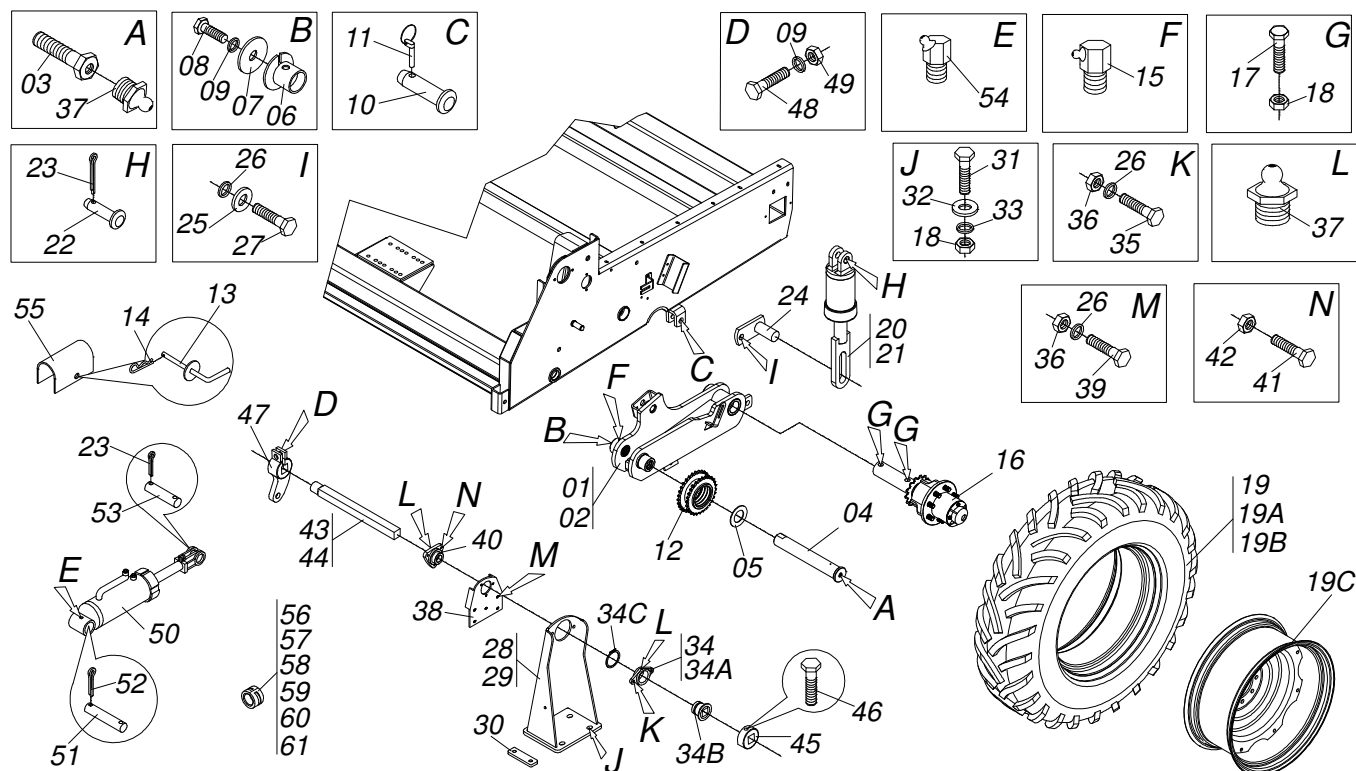

Item	Código	Descrição	QT
01	0511069113	BALANCIM DIR SDA-I 15	01
02	0511069116	BALANCIM ESQ SDA-I 15	01
03	0551019425	PARAFUSO 3/4 X 1.1/2 C/F SDA-I	02
04	0551017190	EIXO BALANCIM SDA-I	02
05	0551017264	ARRUELA LISA 53 X 92 X 3,00 SDA-I	02
06	0521010750	LUVA CONICA SDA3E	02
07	0511015383	ARRUELA LISA 20 X 87 X 8 SDA3E	02
08	0501010098	PARAF 3/4 UNC X 2 C S G.5 ZN	02
09	0503010023	ARRUELA PRESSAO 3/4 ZN 1K01584	15
10	0521010578	EIXO JUNCAO 25 X 110 FURO 95 ZN GLHA	02
11	0503030085	PINO TRAVA 5,7 X 40	02
12	0511069133	ENGR DUPLA 28Z X 30Z P/5/8 SDA-I	02
13	0501068994	EIXO TRAVA 8,30 X 78 GTL/GTM ZN	02
14	0503030168	CUPIILHA 3 X 50 SDA 11/6	02
15	0503010004	GRAXEIRA 1890 3/8 (1/8 BSP)	02
16	0501057900	RODADO S/PNEU SDA-I 15	02
17	0503030678	PARAF 1/2 UNC X 1.1/2 CSPC G.5 ZN	04
18	0503010060	PORCA S. 1/2 UNC G.5 ZN	12
19	0511046448	RODA C/ PNEU 14.9 X 28 - 8LONAS SDA	02
19A	0503011316	PNEU 14,9 X 28 - 8 LONAS	02
19B	0503011317	CAMARA AR 14,9 X 28	02
19C	0511068850	ARO W12 X 28 C/FLANGE SDA CP 23	02
20	0501047357	CIL H 50,8 X 101,6 X 478 X 60 DIR	01
21	0501045409	CIL H 50,8 X 101,6 X 478 X 60 ESQ	01
22	0521010582	EIXO JUNCAO 25 X 130 FURO 115 ZN GAM	02
23	0503010571	CONTRAPINO 1/4 X 1.1/2	06
24	0511062387	EIXO TRAVA CIL BALANCIM SDA3E 29 ZN	02
25	0511017302	ARRUELA LISA 13,50 X 32,50 X 3,0 ZN	02
26	0503010019	ARRUELA PRESSAO 1/2 ZN 1K01556	15
27	0503010834	PARAF 1/2 UNC X 1 C S G.5 ZN	02
28	0511062130	SUPT DIR MANCAL INTERM SDA3 19	01
29	0511062131	SUPT ESQ MANCAL INTERM SDA3 19	01
30	0531012149	CALCO MANCAL INTERM SDA3	02