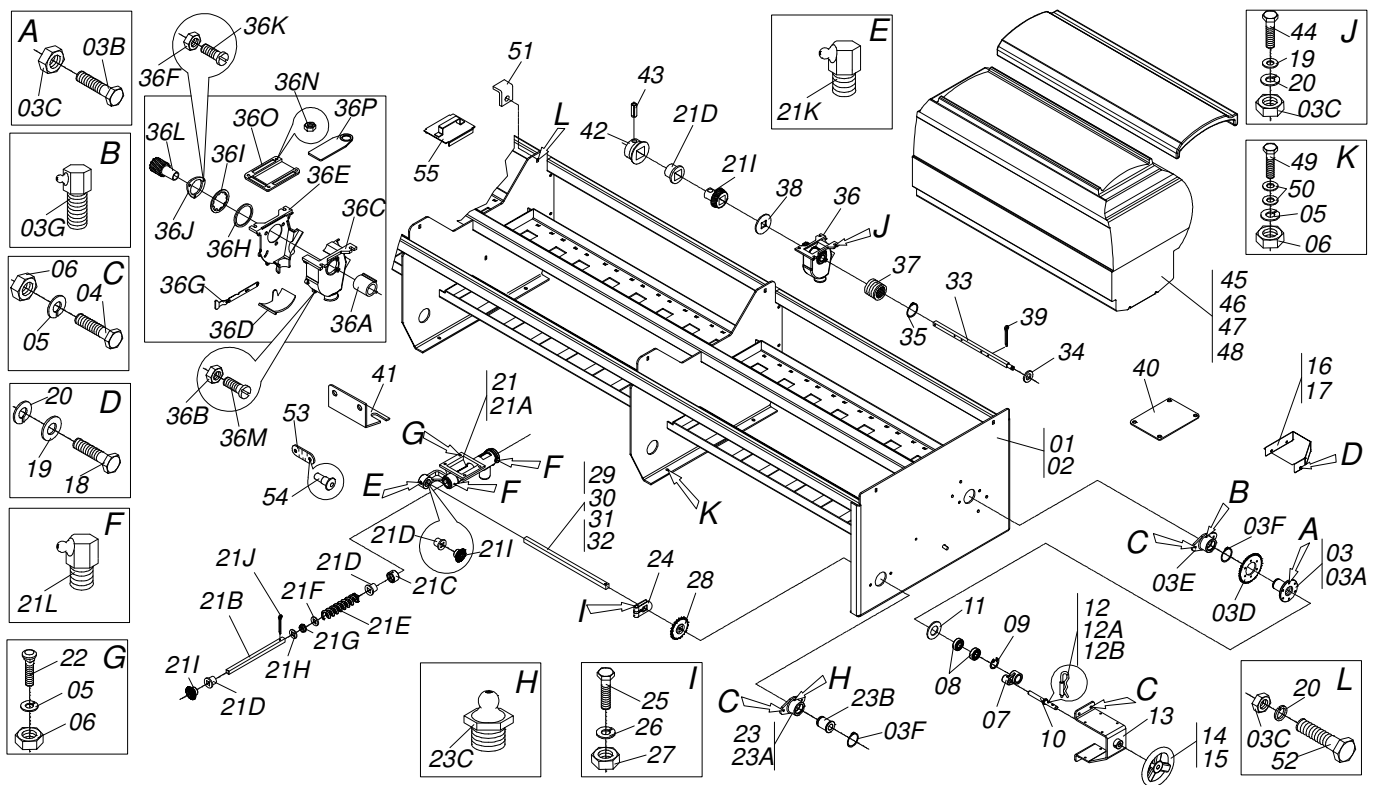

Item	Código	Descrição	19	21	23
00	0501058223	SUPT SILO COMPL SDA-I 19	01	00	00
00A	0501058224	SUPT SILO COMPL SDA-I 21	00	00	01
00B	0501058035	SUPT SILO COMPL SDA-I 23	00	00	01
01	0511069327	SUPT CX ADB/SEM SDA-I 19	01	00	00
02	0511069287	SUPT CX ADB/SEM SDA-I 21/23	00	01	01
03	0501058071	MANCAL P/CX SEM COMPL SDA-I	02	02	02
03A	0502012302	CARR MANCAL CX SEM SDA CP S-0105	02	02	02
03B	0503010371	PARAF 5/16 UNC X 1 C S G.5 ZN	12	12	12
03C	0503010337	PORCA S. 5/16 UNC G.5 ZN	96	108	120
03D	0551017689	ENGR 36Z PASSO 1/2 FURO 66 SDAI	02	02	02
03E	0501110250	MANCAL CXS PSA3	02	02	02
03F	0503010372	ANEL RET P/EIXO 501050	04	04	04
03G	0503010004	GRAXEIRA 1890 3/8 (1/8 BSP)	02	02	02
04	0503011087	PARAF 3/8 UNC X 1 C S G.2 ZN	16	16	16
05	0503010025	ARRUELA PRESSAO 3/8 ZN 1K01527	106	114	122
06	0503010026	PORCA S. 3/8 UNC G.5 ZN	106	114	122
07	0502012325	MANCAL REG SEM SDA CP S-0105	02	02	02
08	0503012882	ROL 6202 2RS1	04	04	04
09	0503011945	ANEL RET P/FURO 502035	02	02	02
10	0541015305	FUSO VOLANTE SDA CP	02	02	02
11	0501017157	ARRUELA ESPAC 30 X 17 X 0,5	01	01	01
12	0501050031	TRAVA SUST SDA CP/STP2	04	04	04
12A	0503030012	CUPILHA 4 X 88	04	04	04
12B	0503010756	PINO ELAST 701168 6 X 60	04	04	04
13	0511067989	U FIXD VOLANTE C/LUVA PDCM 19 VL	02	02	02
14	0503013434	VOLANTE REGULADOR SEM SDA CP	02	00	00
15	0551019597	VOLANTE REGULADOR SEM SDA CP	00	02	02
16	0551012708	CAPA PROT CORR DIR PDCM 19 VL	01	01	01
17	0551012709	CAPA PROT CORR ESQ PDCM 19 VL	01	01	01
18	0503010011	PARAF 5/16 UNC X 1/2 C S G.2 ZN	06	06	06
19	0501010694	ARRUELA LISA 8,50 X 18 X 1,50 ZN	82	90	102
20	0503010179	ARRUELA PRESSAO 5/16 ZN 1K01528	90	102	114
21	0501043280	DISTR ADB COMPL P1 SDA3E	19	21	23