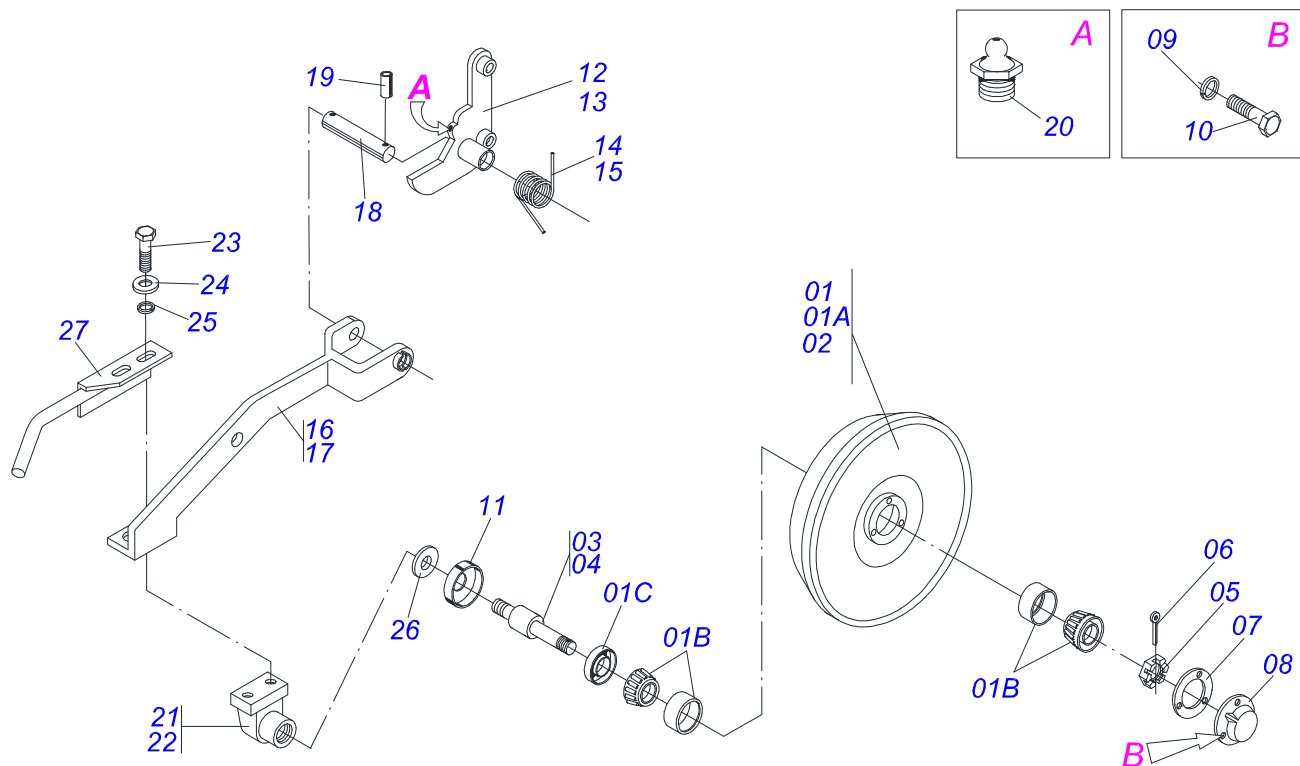

Item	Código	Descrição	
00	0501046839	RODA COMPACT FERRO DIR COMPL S-0495	01
00A	0501046844	RODA COMPACT FERRO ESQ COMPL S-0495	01
01	0501053187	RODA COMPACT FERRO ESQ SDA3E S-1100	01
01A	0502011970	RODA COMPACT FERRO SDA3/E	01
01B	0503010598	ROL 30204	02
01C	0503011112	RET 02376-BRG	01
02	0501053186	RODA COMPACT FERRO DIR SDA3E S-1100	01
03	0521019148	EIXO ESQ CUBO DDD PST3/SDA2	01
04	0521019154	EIXO DIR CUBO DDD PST3/SDA2	01
05	0503030282	PORCA CAST 3/4 NF X 12 ZN	01
06	0503010257	CONTRAPINO 1/8 X 1 SA 1G13310	01
07	0503030757	JUNTA VED 71,50 X 50 X 0,50	01
08	0521019178	TAMPA PROT DDD PST3/SDA2 ZN	01
09	0503010143	ARRUELA PRESSAO 1/4 ZN 1K01518	03
10	0503010298	PARAF 1/4 UNC X 1/2 C S G.2 1K04021 ZN	03
11	0511016896	PORTA PO 68 X 19,2/19,3 X 14,5	01
12	0502011066	SUPT BRACO RODA COMPACT DIR SDA2E	01
13	0502011067	SUPT BRACO RODA COMPACT ESQ SDA2E	01
14	0503030883	MOLA TORC DIR 67,88 X 48 X 7,94	01
15	0503030882	MOLA TORC ESQ 67,88 X 48 X 7,94	01
16	0502011068	BRACO DIR SDA2E	01
17	0502011069	BRACO ESQ SDA2E	01
18	0521010543	EIXO JUNCAO 25,40 X 128 SDA2	01
19	0503010839	PINO ELAST 701192 8 X 50	02
20	0503010691	GRAXEIRA 1/4 NF	01
21	0502011155	FIXD RODA DIR SDA2E	01
22	0502011156	FIXD RODA ESQ SDA2E	01
23	0501019219	PARAF 1/2 UNC X 1.3/4 C S G.5 ZN	02
24	0511017302	ARRUELA LISA 13,50 X 32,50 X 3,0 ZN	02
25	0503011440	ARRUELA PRESSAO 1/2 SA	02
26	0511015098	ARRUELA LISA 19 X 30 X 0,50 ZN	02
27	0501066591	LIMP DIR RODA COMPACT FERRO	01
27.	0501066592	LIMP ESQ RODA COMPACT FERRO	01