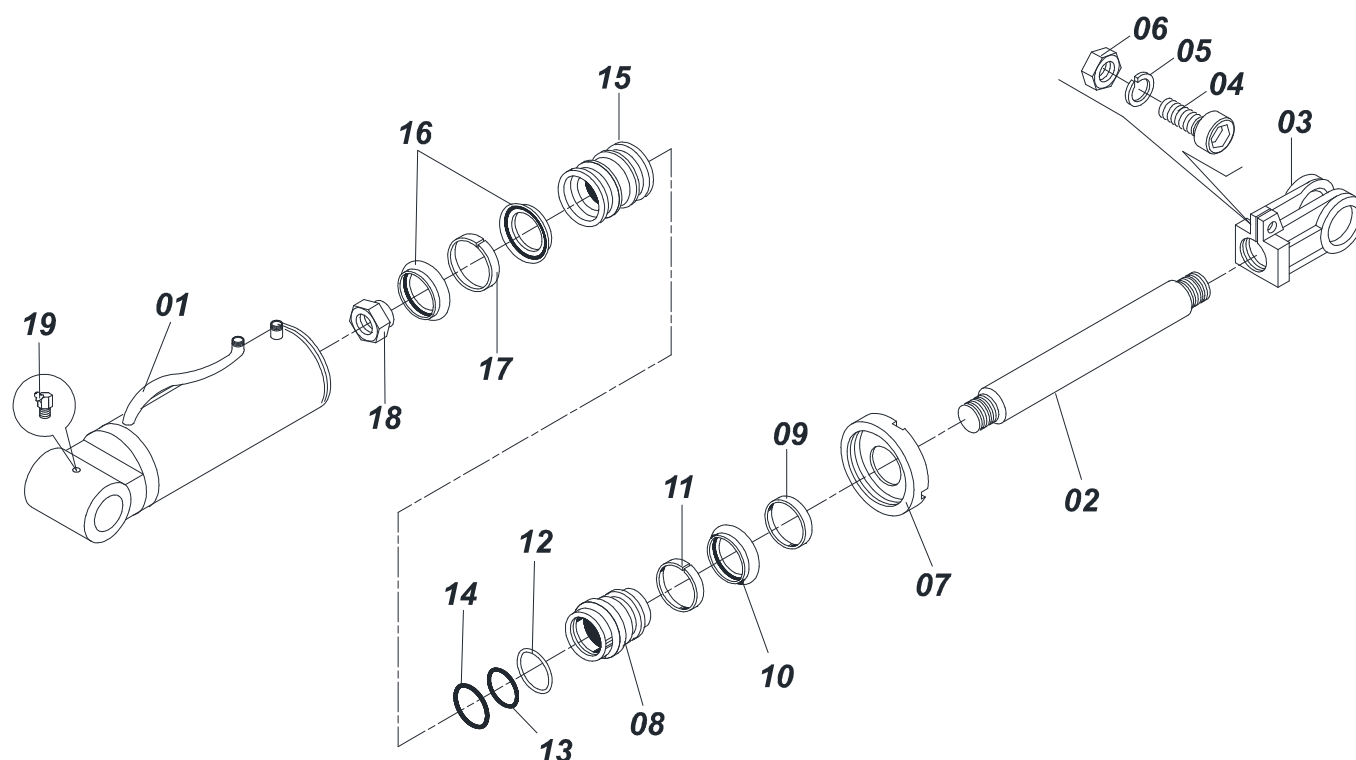

Item	Código	Descrição	QT
01	0511064110	CAMISA 85,7 X 180 SDA3/E	01
02	0521018426	EXTENSOR 44,45 X 350 COP	01
03	0502040493	GARFO 26,50	01
04	0503011094	PARAF 3/8 UNC X 2 C C S I 12.9	01
05	0503010025	ARRUELA PRESSAO 3/8 ZN 1K01527	01
06	0503010026	PORCA S. 3/8 UNC G.5 ZN	01
07	0502010993	TAMPA MOVEL 85,72 SDA3E	01
08	0502010781	SUPT ANEIS 44,45 X 85,72	01
09	0503010761	ANEL RASPD D-1750	01
10	0503010990	GAXETA 1870-1750-375-B	01
11	0503010949	ANEL G.I.1.3/4X3X1/2 W2-2000-500 PK	01
12	0503011060	ANEL BACK-UP 8-336 1G31106	01
13	0503010976	ANEL O RING 2-336 N 3006-9B 1G85119	01
14	0503010042	ANEL O RING 2-214 N 3006-9B 1G05116	01
15	0502010843	EMBOLO 44,45 X 85,7	01
16	0503010170	GAXETA 3120 2750	02
17	0503010948	ANEL G.E.3.3/8X2X1/2 W4-3346-590 PK	01
18	0503010063	PORCA S. AUTOTRAV C/NYLON 1 UNS ALTA G.5 ZN	01
19	0503010003	GRAXEIRA 1845 3/8	01
20	0501031796	JOGO REP COMPL CIL 44,45 X 85,72 B	01