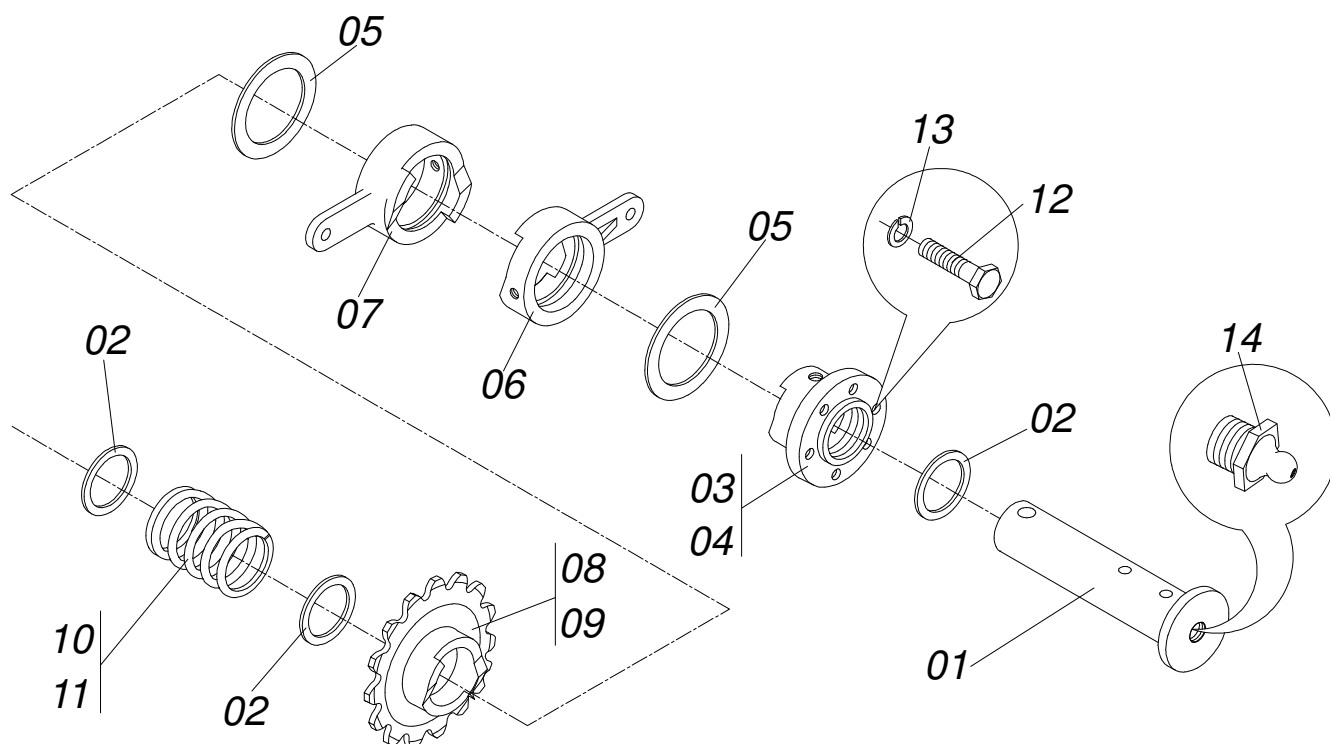

Item	Código	Descrição	QT
00	0501058046	ACION DIR TRANSM SDA-I S-0807	01
00A	0501058047	ACION ESQ TRANSM SDA-I S-0807	01
01	0551017192	EIXO CATRACA 216 SDA-I	01
02	0501019735	ARRUELA LISA 46,10 X 60 X 3,00 SA	03
03	0501110237	ARRAST CATR DIR SDA2E	01
04	0501110236	ARRAST CATR ESQ SDA2E	01
05	0501019734	ARRUELA LISA 66,50 X 92 X 3,00 SA	02
06	0502010710	CAME DESARM DIR MENOR	02
07	0502010720	CAME DESARM ESQ MENOR	02
08	0501110560	ENGR 28Z P15,87 C/ARRAST DIR SDA-I	02
09	0501110561	ENGR 28Z P15,87 C/ARRAST ESQ SDA-I	02
10	0503030553	MOLA COMPR 59,5 X 63 X 5,50 DIR	01
11	0503031800	MOLA COMPR 59,5 X 63 X 5,50 ESQ	01
12	0503010240	PARAF 5/16 UNC X 3/4 C S G.2 ZN	06
13	0503010179	ARRUELA PRESSAO 5/16 ZN 1K01528	06
14	0503010003	GRAXEIRA 1845 3/8	02