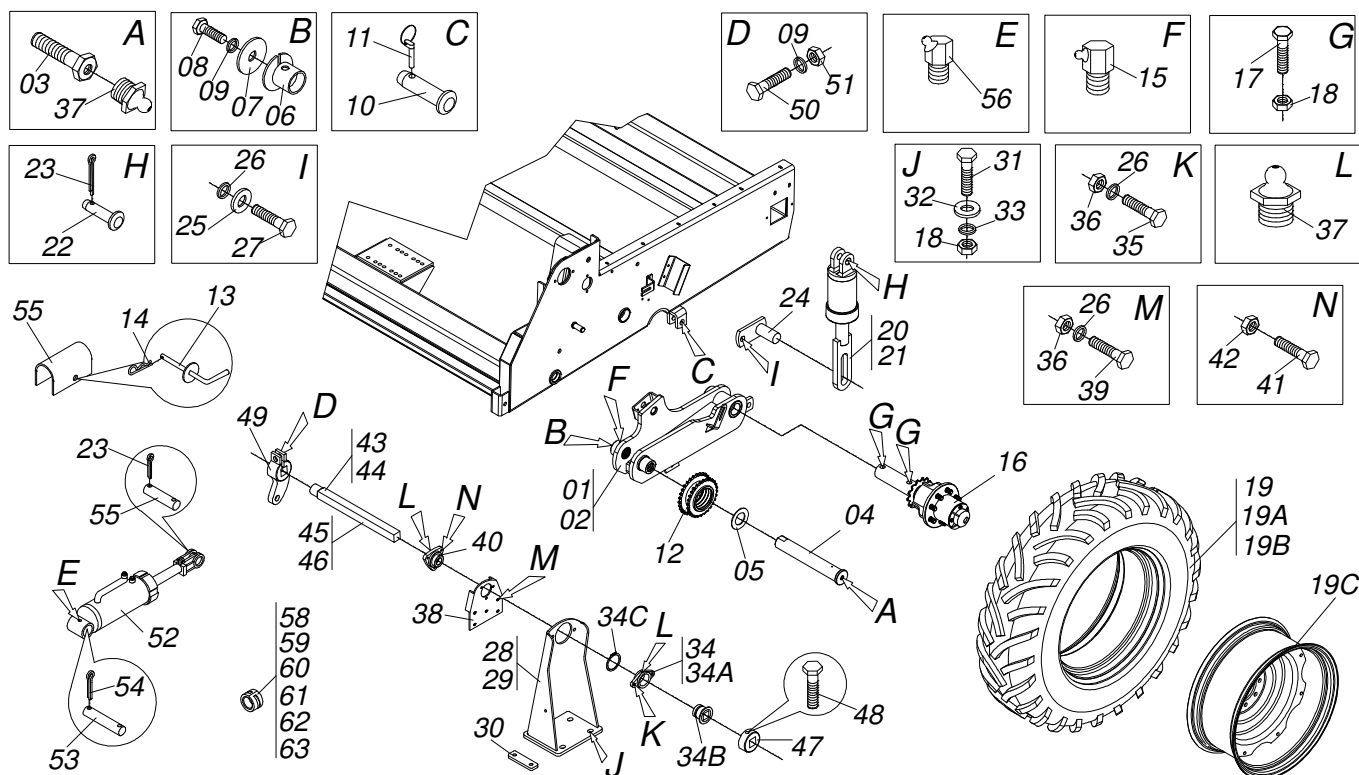

Item	Código	Descrição	QT
01	0511069117	BALANCIM DIR SDA-I 23	01
02	0511069118	BALANCIM ESQ SDA-I 23	02
03	0551019425	PARAFUSO 3/4 X 1.1/2 C/F SDA-I	02
04	0551017190	EIXO BALANCIM SDA-I	02
05	0551017264	ARRUELA LISA 53 X 92 X 3,00 SDA-I	02
06	0521010750	LUVA CONICA SDA3E	02
07	0511015383	ARRUELA LISA 20 X 87 X 8 SDA3E	02
08	0501010098	PARAF 3/4 UNC X 2 C S G.5 ZN	02
09	0503010023	ARRUELA PRESSAO 3/4 ZN 1K01584	04
10	0521010578	EIXO JUNCAO 25 X 110 FURO 95 ZN GLHA	02
11	0503030085	PINO TRAVA 5,7 X 40	02
12	0511069133	ENGR DUPLA 28Z X 30Z P/5/8 SDA-I	02
13	0501068994	EIXO TRAVA 8,30 X 78 GTL/GTM ZN	02
14	0503030168	CUPIILHA 3 X 50 SDA 11/6	02
15	0503010004	GRAXEIRA 1890 3/8 (1/8 BSP)	02
16	0501057901	RODADO S/PNEU SDA-I 23	02
17	0503030678	PARAF 1/2 UNC X 1.1/2 CSPC G.5 ZN	04
18	0503010060	PORCA S. 1/2 UNC G.5 ZN	12
19	0511046448	RODA C/ PNEU 14.9 X 28 - 8LONAS SDA	02
19A	0503011316	PNEU 14,9 X 28 - 8 LONAS	02
19B	0503011317	CAMARA AR 14,9 X 28	02
19C	0511068850	ARO W12 X 28 C/FLANGE SDA CP 23	02
20	0501047357	CIL H 50,8 X 101,6 X 478 X 60 DIR	01
21	0501045409	CIL H 50,8 X 101,6 X 478 X 60 ESQ	01
22	0521010582	EIXO JUNCAO 25 X 130 FURO 115 ZN GAM	02
23	0503010571	CONTRAPINO 1/4 X 1.1/2	06
24	0511062387	EIXO TRAVA CIL BALANCIM SDA3E 29 ZN	02
25	0511017302	ARRUELA LISA 13,50 X 32,50 X 3,0 ZN	02
26	0503010019	ARRUELA PRESSAO 1/2 ZN 1K01556	15
27	0503010834	PARAF 1/2 UNC X 1 C S G.5 ZN	02
28	0511062130	SUPT DIR MANCAL INTERM SDA3 19	01
29	0511062131	SUPT ESQ MANCAL INTERM SDA3 19	01
30	0531012149	CALCO MANCAL INTERM SDA3	02