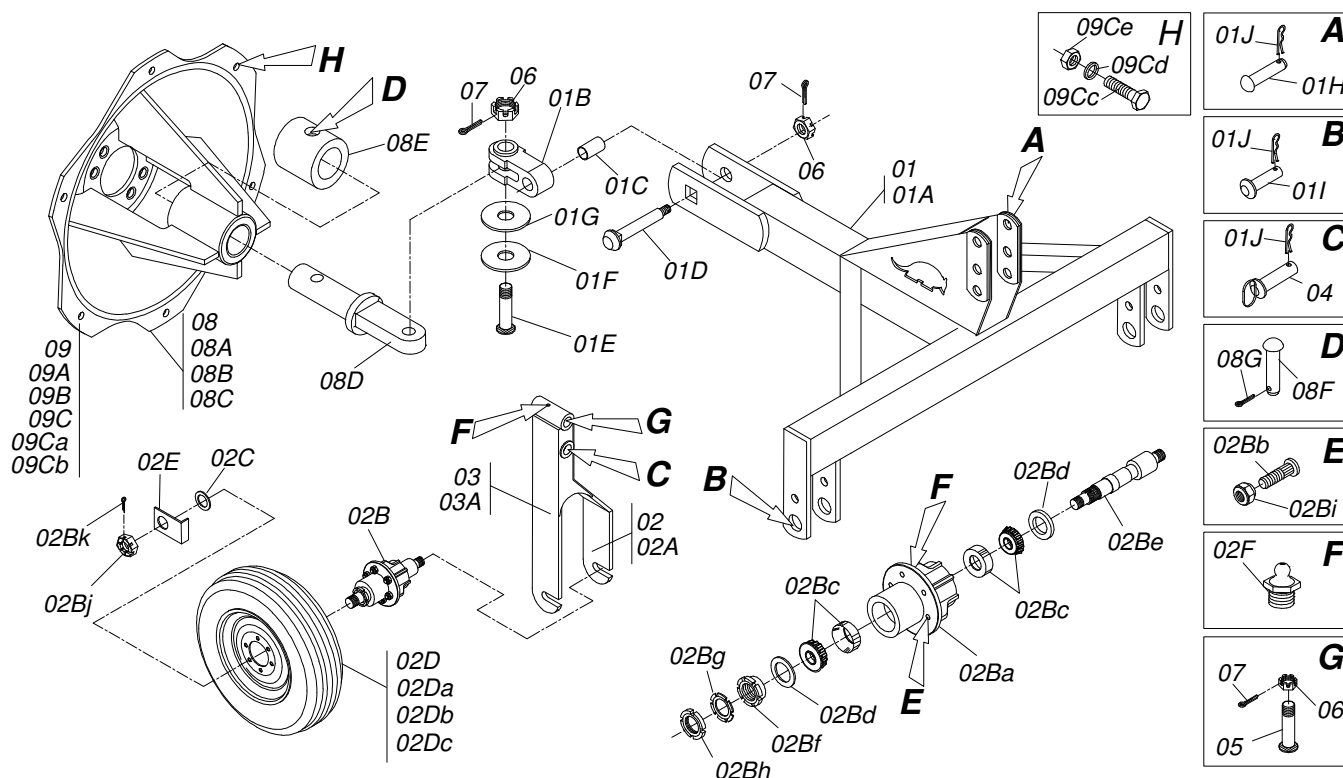

CATÁLOGO DE PEÇAS

SEMEADEIRAS

SDA-I

Código: 0501090873

Série: S-0204

Rev.: 00

Data Rev.: FEVEREIRO/2004

PEÇAS ORIGINAIS
TATU

SDA-I
CHASSI SDA-I

Página 1
0909091541

Item	Código	Descrição	19	21	23	27	29
28F	0503010237	PARAF 3/8 UNC X 1 C S G.5 ZN	04	04	04	04	04
28G	0503010571	CONTRAPINO 1/4 X 1.1/2	01	01	01	01	01
29	0511014394	EIXO JUNCAO 31,75 X 105 FURO 90 ZN SDA2	02	02	02	02	02
30	0503030085	PINO TRAVA 5,7 X 40	03	03	03	03	03
31	0501053168	ESTABILIZ CAB COMPL SDA3 19	01	01	01	01	01
31A	0501110262	PORCA REG 245 PST2	01	01	01	01	01
31B	0511062478	EXTENSOR DIR SDA3E 19	01	01	01	01	01
31C	0501063936	EXTENSOR ESQ PST2	01	01	01	01	01
31D	0501061056	CONTRAPORCA 1.1/2 DIR C/MANIP	01	01	01	01	01
31E	0503010002	GRAXEIRA 1800	03	03	03	03	03
32	0531010490	EIXO 28,58 X 203 SDA3E 19 ZN	01	01	01	01	01
33	0503010523	CONTRAPINO 1/4 X 2 1G13201	02	02	02	02	02
34	0521010577	EIXO JUNCAO 25 X 105 FURO 90 ZN ATCR 12A18	01	01	01	01	01
35	0502020514	BLOCO 95 X 85 X 220	18	18	18	21	21
36	0531010488	TAMPA LAT CONTRAPESO SDA3E 19	02	02	02	02	02
37	0503011123	PARAF 3/8 UNC X 4.1/2 C S G.5 ZN	02	02	02	02	02
38	0503010209	PORCA BORBOLETA 3/8 NC SA	02	02	02	02	02
39	0541016866	L FIXD PORTA MANUAL SDA CP S-0105	01	01	01	01	01
40	0503060100	PORTA MANUAL INSTRUCOES	01	01	01	01	01
41	0503010371	PARAF 5/16 UNC X 1 C S G.5 ZN	01	01	01	01	01
42	0501010694	ARRUELA LISA 8,50 X 18 X 1,50 ZN	02	02	02	02	02
43	0503010179	ARRUELA PRESSAO 5/16 ZN 1K01528	01	01	01	01	01
44	0503010337	PORCA S. 5/16 UNC G.5 ZN	01	01	01	01	01
45	0503010267	ABRAC NYLON 3,60 X 1,3 X 155 MM	01	01	01	01	01
46	0501047881	EIXO JUNCAO COMPL PST2	01	01	01	01	01
46A	0501068989	EIXO JUNCAO PST/PDC ZN	01	01	01	01	01
46B	0503031035	CUPILHA 6 X 88	01	01	01	01	01