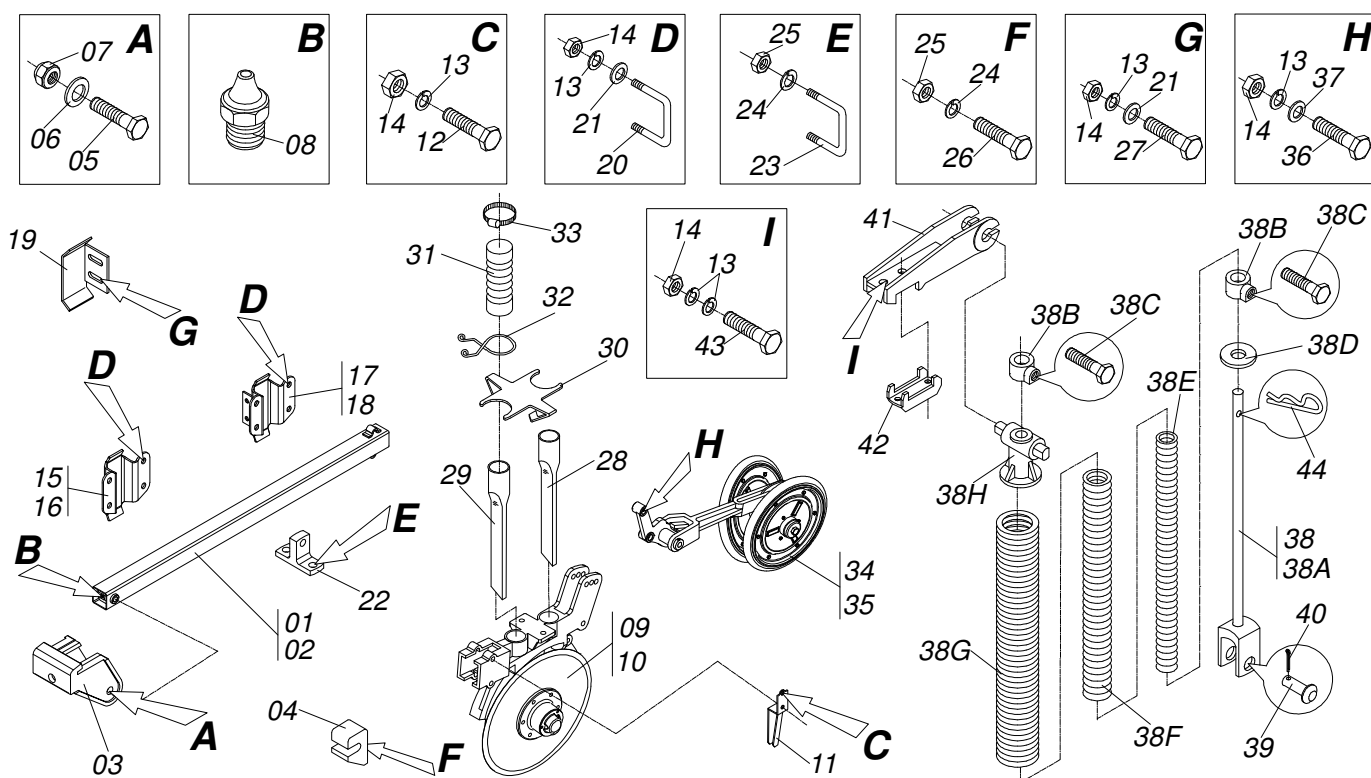

Item	Código	Descrição	19D	19E	23D	23E	29D	29E
00	0501056211	SUPT MENOR LINHA DDD DIR SDA3/CP 15	04	00	05	00	05	00
00A	0501056212	SUPT MENOR LINHA DDD ESQ SDA3/CP 15	00	05	00	06	00	05
00B	0501056213	SUPT MAIOR LINHA DDD DIR SDA3/CP 15	04	00	05	00	04	00
00C	0501056214	SUPT MAIOR LINHA DDD ESQ SDA3/CP 15	00	04	00	05	00	05
00D	0501056215	SUPT MAIOR LINHA LAT DIR SDA3/CP 15	01	00	01	00	01	00
00E	0501056216	SUPT MAIOR LINHA LAT ESQ SDA3/CP 15	00	01	00	01	00	01
01	0511064373	SUPT DISCO TRIPLO MENOR SDA3/E	01	01	01	01	01	01
02	0511064374	SUPT DISCO TRIPLO MAIOR SDA3/E	02	02	02	02	02	02
03	0502010978	FIXD SUPT SDA2	03	03	03	03	03	03
04	0502040376	PRENDEDOR LINHA SDA2	03	03	03	03	03	03
05	0501017315	PARAF 5/8 UNF X 124 C S G.5 ZN	03	03	03	03	03	03
06	0501012140	ARRUELA LISA 16,50 X 40 X 4,00 ZN	03	03	03	03	03	03
07	0503010811	PORCA S. AUTOTRAV C/NYLON 5/8 UNF ALTA G.5 ZN	03	03	03	03	03	03
08	0503010691	GRAXEIRA 1/4 NF	03	03	03	03	03	03
09	0501055808	DDD 15X15 DIR S/F SDA3/SDA3E S0702	03	03	03	03	03	03
10	0501055809	DDD 15X15 ESQ S/F SDA3/SDA3E S0702	00	03	00	03	00	03
11	0511065789	PROT FRONT DDD SDA3/E S-0704	03	03	03	03	03	03
12	0503010547	PARAF 1/2 UNC X 4 C S G.5 ZN	06	06	06	06	06	06
13	0503010019	ARRUELA PRESSAO 1/2 ZN 1K01556	30	30	30	30	30	30
14	0503010060	PORCA S. 1/2 UNC G.5 ZN	30	30	30	30	30	30
15	0541014450	ESPAÇADOR LINHA 158 SDA CP S-0105	05	04	05	04	05	04
16	0541014451	ESPAÇADOR LINHA 175 SDA3 S-1004	00	01	00	01	00	01
17	0511066111	ESPAÇ LINHA LAT DIR SDA3 S-1004	01	00	01	00	01	00
18	0511066112	ESPAÇ LINHA LAT ESQ SDA3 S-1004	00	01	00	01	00	01
19	0541014789	COMPLEMENTO ESPAÇ LAT SDA3 S-1004	01	01	01	01	01	01
20	0541014458	PRENDEDOR R.1/2 UNC X 75 X 90	06	06	06	06	06	06
21	0501010937	ARRUELA LISA 13,50 X 28 X 3,00 ZN	12	12	12	12	12	12
22	0502040190	SUPT FIX MOLA SDA	02	02	02	02	02	02
23	0521010666	PRENDEDOR 5/8 UNC X 94 X 76 SDA ZN	03	03	03	03	03	03
24	0503010027	ARRUELA PRESSAO 5/8 ZN 1K01574	09	09	09	09	09	09
25	0503010013	PORCA S. 5/8 UNC G.5 ZN	09	09	09	09	09	09
26	0501010163	PARAF 5/8 UNC X 4.1/2 C S G.5 ZN	03	03	03	03	03	03
27	0503010920	PARAF 1/2 UNC X 1.1/2 C S G.5 ZN	02	02	02	02	02	02