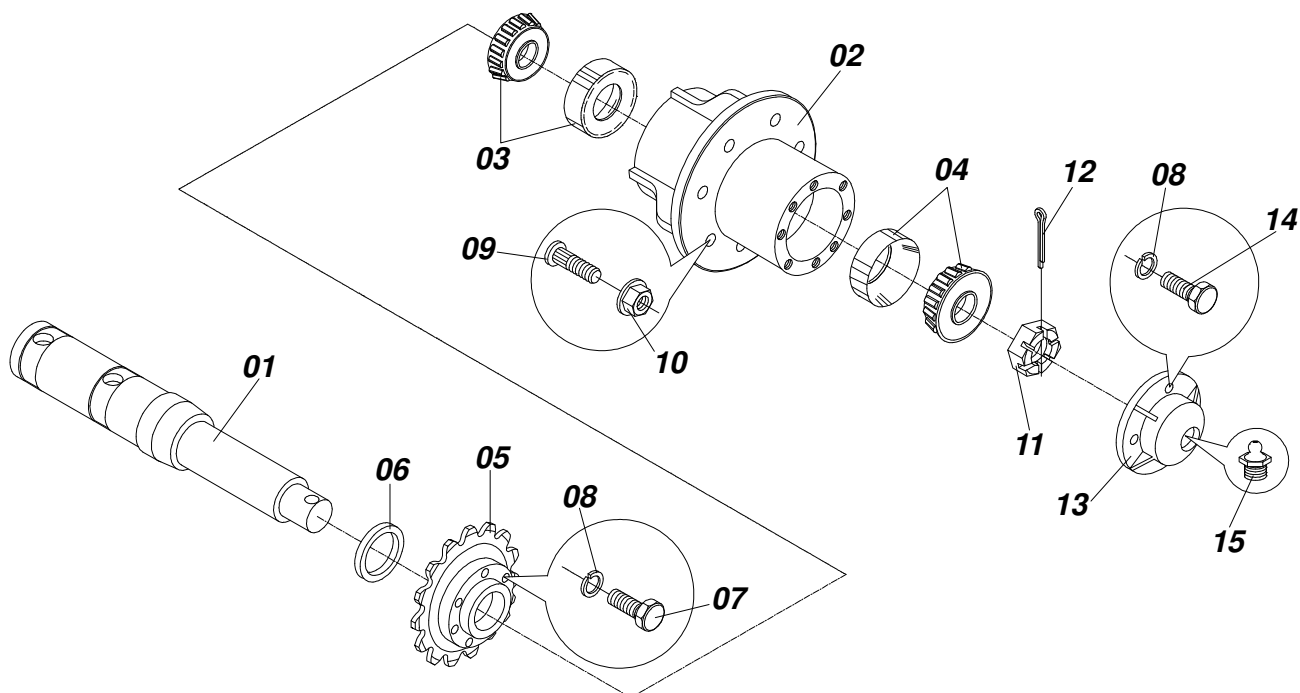

Item	Código	Descrição	QT
01	0551017196	EIXO RODEIRO SDA-I 15	01
02	0502011064	CX RODADO SDA2	01
03	0503010008	ROL 3780/3720	01
04	0503010328	ROL 25590/25523	01
05	0511069145	ENGR C/FLANGE 30Z P5/8 SDA-I	01
06	0503010086	RET 00098-B 1G26772	01
07	0503010397	PARAF 5/16 UNC X 1.3/4 C S G.2 ZN	08
08	0503010179	ARRUELA PRESSAO 5/16 ZN 1K01528	12
09	0503012655	PARAF RODA UNF 5/8X2.3/8 1K16022 ZN	08
10	0501010630	PORCA CAST 1.1/2 NF 12 FPP FLANG ZN	01
11	0503010010	CONTRAPINO 1/4 X 2.1/2	01
12	0502020592	TAMPA PROT SDA 11/6	01
13	0503010295	PARAF 5/16 UNC X 5/8 C S G.2 ZN	04
14	0503010002	GRAXEIRA 1800	01