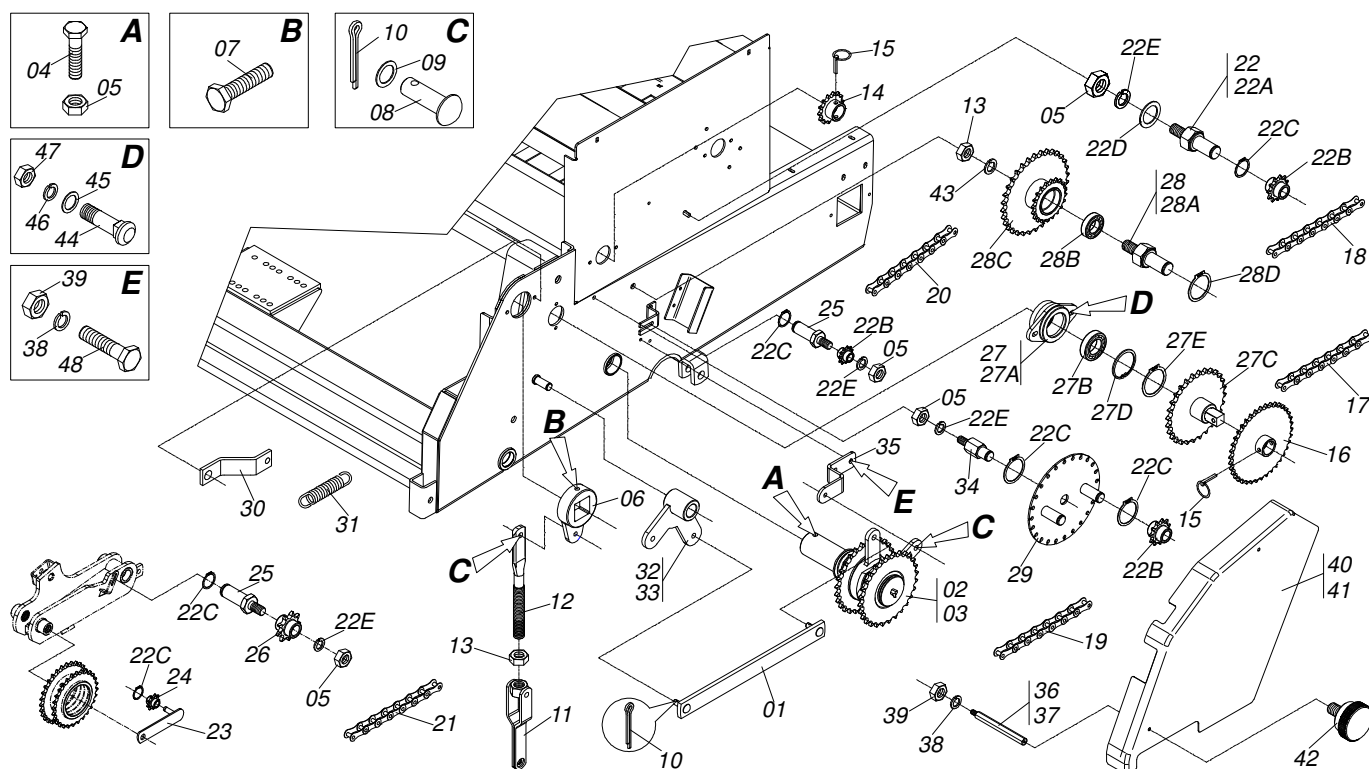

Item	Código	Descrição	QT
01	0511069119	BRACO ARTIC ARME/DESARME 340 SDA-I	02
02	0501058046	ACION DIR TRANSM SDA-I S-0807	01
03	0501058047	ACION ESQ TRANSM SDA-I S-0807	01
04	0503010920	PARAF 1/2 UNC X 1.1/2 C S G.5 ZN	02
05	0503010060	PORCA S. 1/2 UNC G.5 ZN	10
06	0502011922	ACION CATRACA SDA2E 23L	02
07	0503010395	PARAF 1/2 UNC X 1.1/4 CSRT G.5 ZN	02
08	0521010773	EIXO JUNCAO 9,53 X 30 C A SDA2 ZN	04
09	0501010984	ARRUELA LISA 10,50 X 27 X 3,00 ZN	04
10	0503010257	CONTRAPINO 1/8 X 1 SA 1G13310	08
11	0501067130	BARRA REG C/PORCA R 3/4 NC SDA2E	02
12	0541015404	REGULADOR 3/4 UNC 200 SDA CP S-105	02
13	0503010014	PORCA S. 3/4 UNC (PESADA) G.5 ZN	04
14	0511069125	ENGR 14Z P1/2 SDA-I	02
15	0503030119	PINO TRAVA 5,7/ 5,5 X 50	04
16	0511069128	ENGR 26Z P1/2 SDA-I	02
17	0503012712	CORR 40-1 X 81 ELOS+EM	02
18	0503012719	CORR 40-1 X 113 ELOS + EMENDA	02
19	0503011649	CORR 50-1 X 91 ELOS+EM ROD	02
20	0503012716	CORR 50-1 X 95 ELOS +EM	02
21	0503014864	CORR 50-1 X 121 ELOS+EM	02
22	0501055914	ESTIC CORR EIXO ADB COMP SDA CP	02
22A	0541015234	ESTICADOR CORRENTE 104 SDA CP	02
22B	0503031805	ENGR 11Z P1/2 ULTRA	08
22C	0503010302	ANEL RET P/EIXO 501019	12
22D	0511017302	ARRUELA LISA 13,50 X 32,50 X 3,0 ZN	02
22E	0503010019	ARRUELA PRESSAO 1/2 ZN 1K01556	08
23	0501067018	ESTIC CORR BAL SDA2E	02
24	0503031804	ENGR 5Z P31,75 ULTRA	02
25	0551016065	ESTICADOR CORR 78 SDA RT17	04
26	0503031806	ENGR 9Z P5/8 ULTRA	02
27	0501058073	MANCAL INTERM ADB SDA-I	02
27A	0502012031	CAIXA MANCAL DUPL TRANSM LAT COP	02