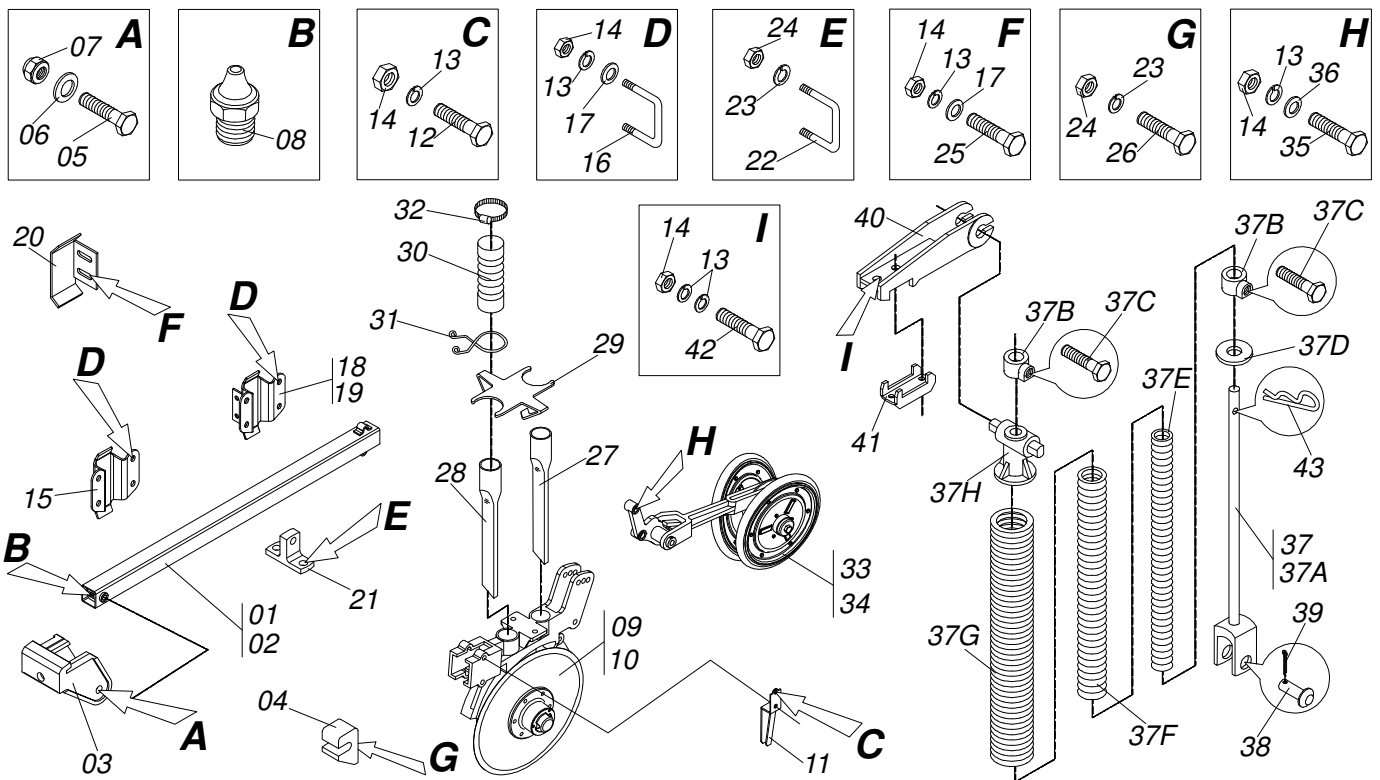

SDA-I
LINHA ADB SEM 19 23 29

Página 14
0909091547

Item	Código	Descrição	19D	19E	23D	23E	29D	29E
28	0503030520	BOCAL SD	03	03	03	03	03	03
29	0503030483	BOCAL A STP T2S SDA PST CPD PHT PDC	03	03	03	03	03	03
30	0551011060	TRAVA BOCAIS ADB/SEM SDA CP	06	06	06	06	06	06
31	0503031145	MANGOTE 2 X 2 X 500 SDA2E	06	06	06	06	06	06
32	0503031076	PRENDEDOR MANGOTE 2 ZN	06	06	06	06	06	06
33	0503010246	ABRAC 2 A 2.1/2 51-64 LARG. 14MM	06	06	06	06	06	06
34	0501055213	SIST COMP V DIR COMPL SDA3/E S-0503	03	03	03	00	03	00
35	0501055214	SIST COMP V ESQ COMPL SDA3/E S-0503	00	03	00	03	00	03
36	0503010752	PARAF 1/2 UNC X 3.1/2 C S G.5 ZN	06	06	06	06	06	06
37	0511017302	ARRUELA LISA 13,50 X 32,50 X 3,0 ZN	06	06	06	06	06	06
38	0501056095	VARAO COMPL SDA	03	03	03	03	03	03
38A	0511063983	GUIA MOLAS (1000) SDA3/E	03	03	03	03	03	03
38B	0502040534	LUVA TRAVA GUIA MOLA ULTRA FLEX	06	06	06	06	06	06
38C	0501018535	PARAF 1/2 UNC X 1 CSPC G.5 ZN	06	06	06	06	06	06
38D	0501011090	ARRUELA LISA 18 X 58 X 9,50 ZN	03	03	03	03	03	03
38E	0503030642	MOLA COMPR 25,5 X 700 X 4,0	03	03	03	03	03	03
38F	0503030643	MOLA COMPR 39,7 X 700 X 6,0	03	03	03	03	03	03
38G	0503031695	MOLA COMPR 56,5 X 700 X 7	03	03	03	03	03	03
38H	0502010228	GUIA SUP MOLA SDA	03	03	03	03	03	03
39	0521010542	EIXO JUNCAO 14,29 X 54 C A PST2 ZN	03	03	03	03	03	03
40	0503010300	CONTRAPINO 5/32 X 1	03	03	03	03	03	03
41	0502011929	FIXD GUIA MOLA SDA3 19	03	03	03	03	03	03
42	0502011928	TRAVA FIXD GUIA MOLA SDA3 19	03	03	03	03	03	03
43	0503013089	PARAF 1/2 UNC X 3.1/2 C S G.7 ZN	06	06	06	06	06	06
44	0503030168	CUPILHA 3 X 50 SDA 11/6	03	03	03	03	03	03