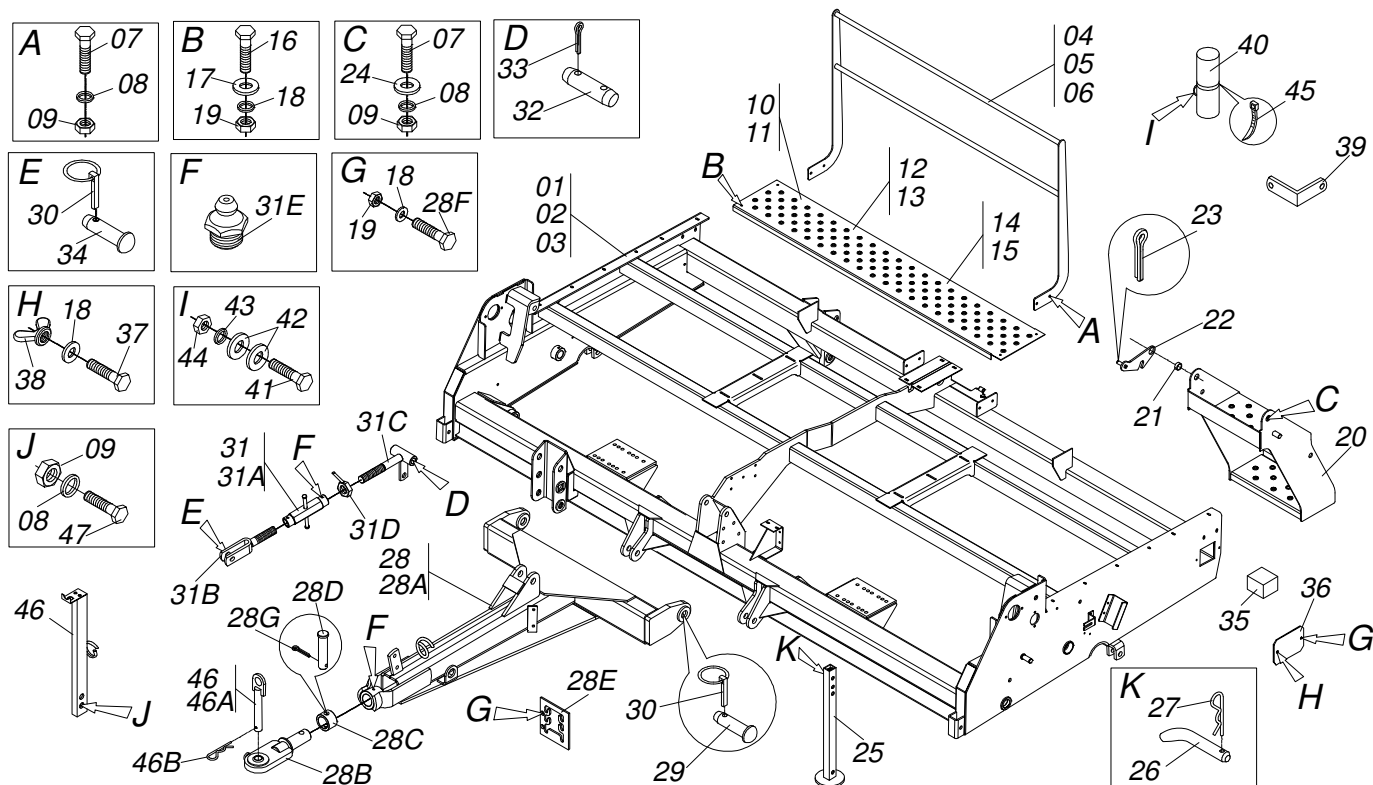

Item	Código	Descrição		19	21	23	27	29
01	0511069322	CHASSI	SDA-I 19	01	00	00	00	00
02	0511069320	CHASSI	SDA-I 23	00	01	01	00	00
03	0511069325	CHASSI SDA-I 29		00	00	00	01	01
04	0511069163	CORRIMAO	SDA-I 19	02	00	00	00	00
05	0511069122	CORRIMAO	SDA-I 23	00	02	02	00	00
06	0511069228	CORRIMÃO	SDAI 29	00	00	00	02	02
07	0503010920	PARAF 1/2 UNC X 1.1/2 C S G.5 ZN		10	10	10	10	10
08	0503010019	ARRUELA PRESSAO 1/2 ZN 1K01556		10	10	10	10	10
09	0503010060	PORCA S. 1/2 UNC G.5 ZN		10	10	10	10	10
10	0511069166	PLATAFORMA TRAS ESQ (1730) SDA-I 19		01	00	00	00	00
11	0511069165	PLATAFORMA TRAS DIR (1660) SDA-I 19		01	00	00	00	00
12	0511069131	PLATAFORMA TRAS DIR 1975 SDA-I		00	01	01	00	00
13	0511069132	PLATAFORMA TRAS ESQ 2050 SDA-I		00	01	01	00	00
14	0511069231	PLATAF TRAS DIR 2450 SDAI		00	00	00	01	01
15	0511069232	PLATAF TRAS ESQ 2520 SDAI		00	00	00	01	01
16	0503010751	PARAF 3/8 UNC X 1.1/4 C S G.5 ZN		12	12	12	12	12
17	0501010984	ARRUELA LISA 10,50 X 27 X 3,00 ZN		24	24	24	24	24
18	0503010025	ARRUELA PRESSAO 3/8 ZN 1K01527		18	18	18	18	18
19	0503010026	PORCA S. 3/8 UNC G.5 ZN		16	16	16	16	16
20	0511069146	ESCADA	SDA-I	01	01	01	01	01
21	0551017267	LUVA 13,50 X 25 X 9,00 SDA-I		02	02	02	02	02
22	0511069134	TRAVA ESCADA SDA-I		01	01	01	01	01
23	0503010257	CONTRAPINO 1/8 X 1 SA 1G13310		01	01	01	01	01
24	0511017302	ARRUELA LISA 13,50 X 32,50 X 3,0 ZN		02	02	02	02	02
25	0511062112	DESCANSO 690 SDA3/E		02	02	02	02	02
26	0501011075	TRAVA DESC STD ZN		02	02	02	02	02
27	0503030012	CUPILHA 4 X 88		02	02	02	02	02
28	0501049704	CAB COMPL SDA3/E 15A23		01	01	01	01	01
28A	0511062123	CABECALHO SDA3/E SDA CP 15 A 23		01	01	01	01	01
28B	0511062245	ENGATE TRATOR C/ROTULA PST3		01	01	01	01	01
28C	0521010681	CORPO LUVA ENG TRATOR DCA2		01	01	01	01	01
28D	0521010639	EIXO JUNCAO 20,30/20,20 X 90 DCA SA		01	01	01	01	01
28E	0541016440	PORTA MANGUEIRAS SDA CP		01	01	01	01	01