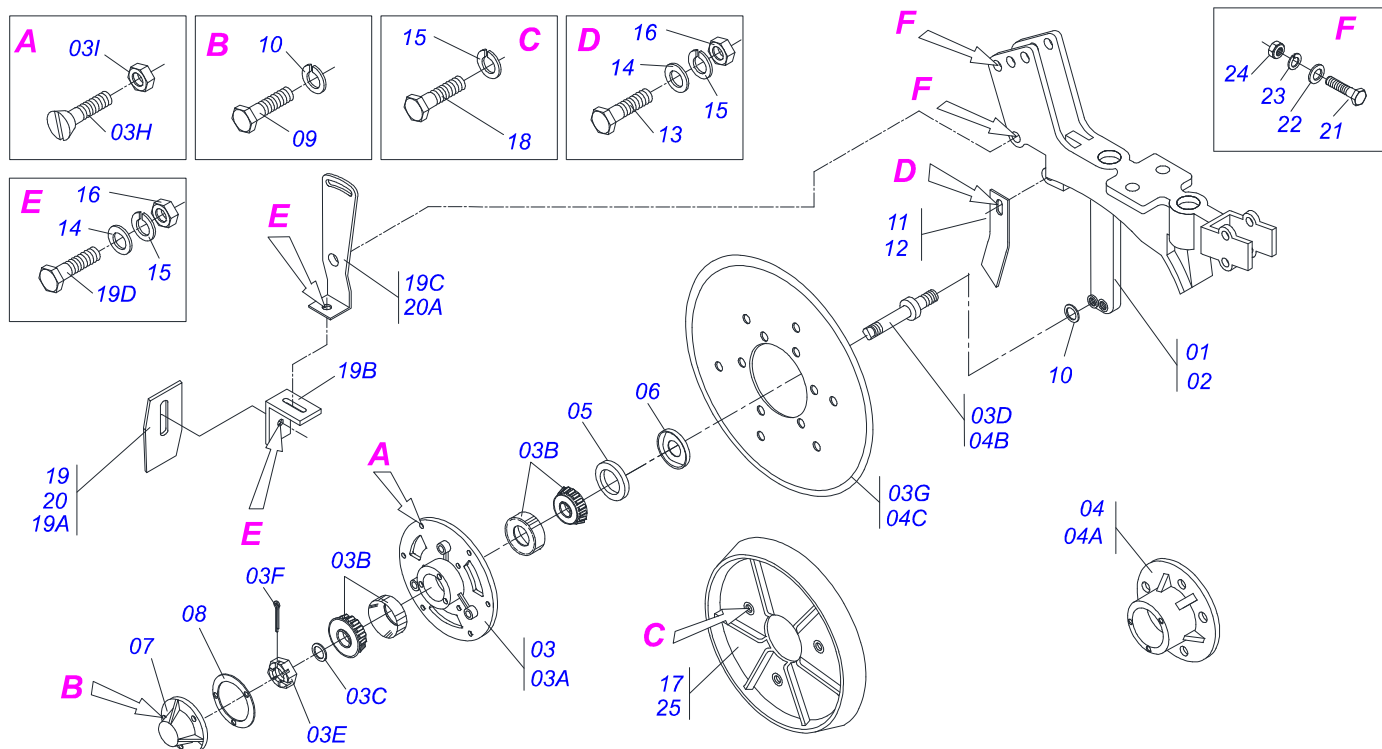

Item	Código	Descrição	QT
00	0501055808	DDD 15X15 DIR S/F SDA3/SDA3E S0702	01
00A	0501055809	DDD 15X15 ESQ S/F SDA3/SDA3E S0702	01
01	0502012114	SUPT DDD DIR 15 X 15 SDA3/E	01
02	0502012115	SUPT DDD ESQ 15 X 15 SDA3/E	01
03	0501054151	CX DDD C/DISCO 15 DIR SDA3/E	01
03A	0502011933	CX DDD C/ADAPT P/FRISO SDA3/E	01
03B	0503010598	ROL 30204	04
03C	0503011112	RET 02376-BRG	02
03D	0521019154	EIXO DIR CUBO DDD PST3/SDA2	01
03E	0503030282	PORCA CAST 3/4 NF X 12 ZN	02
03F	0503010257	CONTRAPINO 1/8 X 1 SA 1G13310	02
03G	0603022024	DPL15X4 C1,2AFSFR68,5+6F+6F D341 TATU	01
03H	0503010546	PARAF 5/16UNCX7/8 CE PHILLIPS G5 ZN	15
03I	0503010337	PORCA S. 5/16 UNC G.5 ZN	15
04	0501054168	CX DDD C/DPL 15 ESQ PST3	01
04A	0502011930	CX DDD SDA3/E	01
04B	0521019148	EIXO ESQ CUBO DDD PST3/SDA2	01
04C	0603022042	DPL15X4 C1,2AFSFR68,5+6FR D342 TATU	01
05	0511015098	ARRUELA LISA 19 X 30 X 0,50 ZN	02
06	0511011927	PORTA PO 58,50 X 19,20 X 7,50 PST3	02
07	0521019178	TAMPA PROT DDD PST3/SDA2 ZN	02
08	0503030757	JUNTA VED 71,50 X 50 X 0,50	02
09	0503010298	PARAF 1/4 UNC X 1/2 C S G.2 1K04021 ZN	06
10	0511015098	ARRUELA LISA 19 X 30 X 0,50 ZN	06
11	0531013568	LIMP DISCO DUPLO DIR SDA3	01
12	0531013569	LIMP DISCO DUPLO ESQ SDA3	01
13	0503010751	PARAF 3/8 UNC X 1.1/4 C S G.5 ZN	01
14	0501010984	ARRUELA LISA 10,50 X 27 X 3,00 ZN	04
15	0503011443	ARRUELA PRESSAO 3/8 SA	06
16	0503010026	PORCA S. 3/8 UNC G.5 ZN	06
17	0502020575	FRISO 280 SDA2/E S-0197	01
18	0503010256	PARAF 3/8 UNC X 3/4 C S G.2 ZN	03
19	0501056200	LIMP FRISO DIR COMPL SDA CP S-0105	01