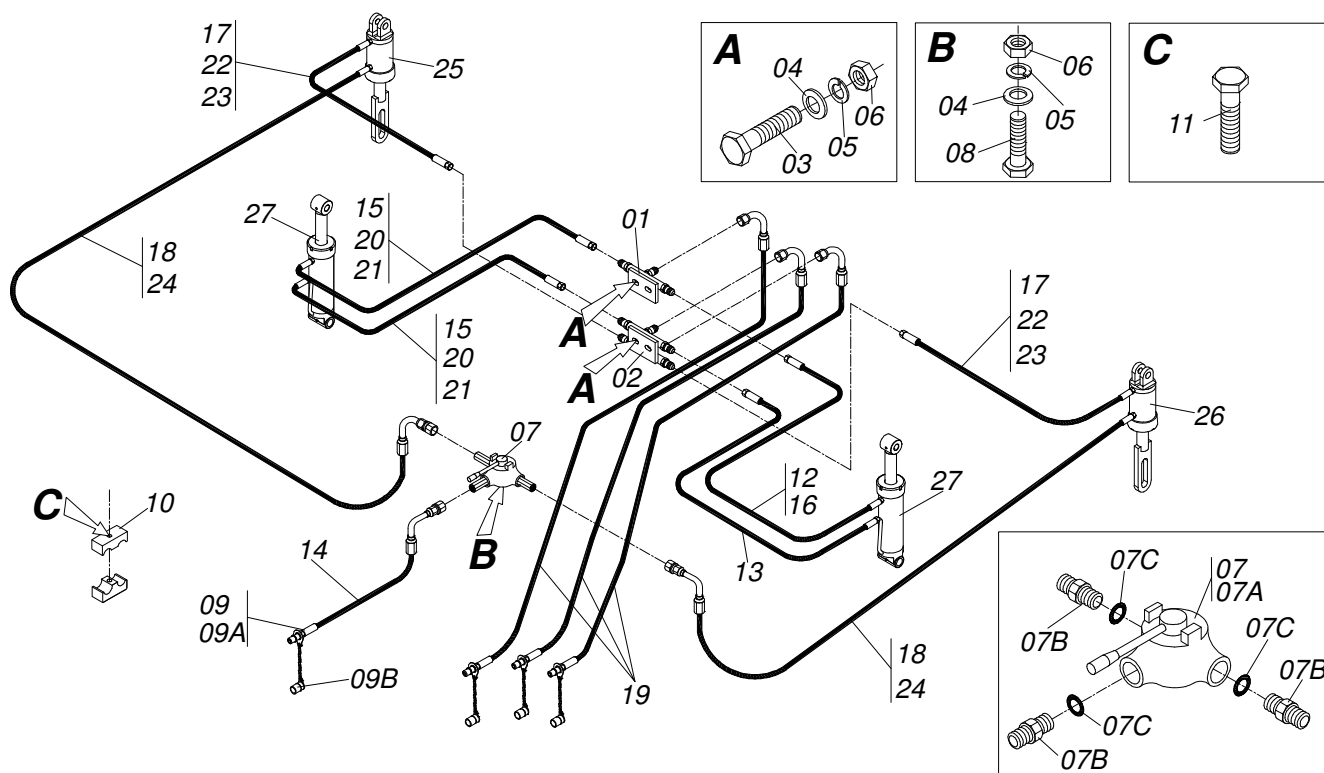

Item	Código	Descrição	19	21	23	27	29
01	0501068707	CONEXAO SIMPLES SDA2E S/VT TERR	01	01	01	01	01
02	0501068706	CONEXAO DUPLA PSA3 TERR	01	01	01	01	01
03	0503010237	PARAF 3/8 UNC X 1 C S G.5 ZN	04	04	04	04	04
04	0501010984	ARRUELA LISA 10,50 X 27 X 3,00 ZN	06	06	06	06	06
05	0503010025	ARRUELA PRESSAO 3/8 ZN 1K01527	06	06	06	06	06
06	0503010026	PORCA S. 3/8 UNC G.5 ZN	06	06	06	06	06
07	0501041997	VALV TRIPLA COMPL ERMETO PSA	01	01	01	01	01
07A	0503060069	VALV TRIPLA ERMETO	01	01	01	01	01
07B	0511010111	NIPLE 7/8 NF X 3/4 NF SEXT 1 X 43	03	03	03	03	03
07C	0503010045	ANEL O RING 2-116 N 3006-9B 1G05420	03	03	03	03	03
08	0503010751	PARAF 3/8 UNC X 1.1/4 C S G.5 ZN	02	02	02	02	02
09	0501053834	MACHO ENG RAP AGR 1/2 NPT C/TAMPA	04	04	04	04	04
09A	0503011627	MACHO ENG RAP AGR 1/2 NPT	04	04	04	04	04
09B	0503011882	TAMPA PLASTICA P/ ENG RAP MACHO	04	04	04	04	04
10	0502010477	CORPO SUP PRESILHA	04	04	04	04	04
11	0503010849	PARAF 3/8 UNC X 1.1/2 C S G.5 ZN	04	04	04	04	04
12	0501080221	MANG 3/8 X 650 TR-TR	01	01	01	01	01
13	0501080427	MANG 3/8 X 1500 TR-TR	01	01	01	01	01
14	0501080550	MANG 3/8 X 1400 TC-TM	01	01	01	01	01
15	0501080452	MANG 3/8 X 2500 TR-TR	02	00	00	00	00
16	0501080048	MANG 3/8 X 2000 TR-TR	00	00	00	01	01
17	0501080379	MANG 3/8 X 3000 TR-TR	02	00	00	00	00
18	0501080435	MANG 3/8 X 3600 TR-TC	02	02	02	00	00
19	0501080365	MANG 3/8 X 3500 TC-TM	03	03	03	03	03
20	0501080804	MANG 3/8 X 3200 TR-TR	00	02	02	00	00
21	0501080298	MANG 3/8 X 3160 TR-TR	00	00	00	02	02
22	0501080297	MANG 3/8 X 2800 TR-TR	00	02	02	00	00
23	0501080423	MANG 3/8 X 3600 TR-TR	00	00	00	02	02
24	0501080715	MANG 3/8 X 4500 TR-TC	00	00	00	02	02
25	0501047357	CIL H 50,8 X 101,6 X 478 X 60 DIR	01	01	01	01	01
26	0501045409	CIL H 50,8 X 101,6 X 478 X 60 ESQ	01	01	01	01	01
27	0511041210	CIL H 44,45 X 85,7 X 449 X 180 SDA3	02	02	02	02	02