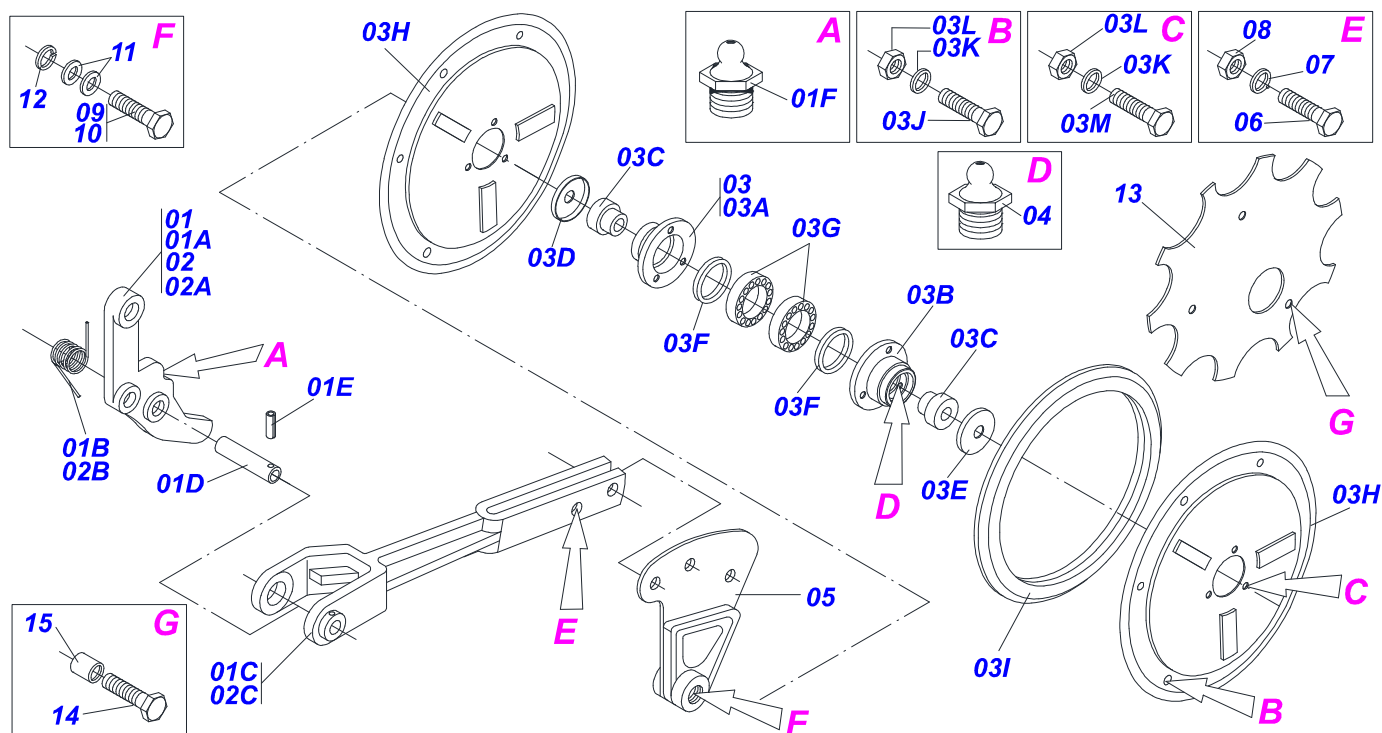

Item	Código	Descrição	QT
00	0501055213	SIST COMP V DIR COMPL SDA3/E S-0503	01
00A	0501055214	SIST COMP V ESQ COMPL SDA3/E S-0503	01
00B	0501054700	SIST COMP V D DR COMPL SDA3/E S0503	01
00C	0501054701	SIST COMP V E DR COMPL SDA3/E S0503	01
01	0501056267	SIST COMPACT V SEMI MONT DIR SDA3/E	01
01A	0502011066	SUPT BRACO RODA COMPACT DIR SDA2E	01
01B	0503030883	MOLA TORC DIR 67,88 X 48 X 7,94	01
01C	0502012021	BRACO DIR RODA COMP SDA3/E S-0701	01
01D	0531017415	EIXO JUNCAO 25,4 X 120 SDA3E SA	02
01E	0503010839	PINO ELAST 701192 8 X 50	02
01F	0503010002	GRAXEIRA 1800	02
02	0501056268	SIST COMPACT V SEMI MONT ESQ SDA3/E	01
02A	0502011067	SUPT BRACO RODA COMPACT ESQ SDA2E	01
02B	0503030882	MOLA TORC ESQ 67,88 X 48 X 7,94	01
02C	0502012022	BRACO ESQ RODA COMP SDA3/E S-0701	01
03	0501052908	RODA COMPACT V C/ROL COP	02
03A	0502011919	CX MAIOR RODA COMPACT COP	01
03B	0502011877	CX MENOR RODA COMPACT COP	01
03C	0502011877	CX MENOR RODA COMPACT COP	01
03D	0521018921	PORTA PO 49 X 13,10 X 11 COP ZN	01
03E	0521016316	PORTA PO 41,50 X 13,10 X 5 PST3	01
03F	0503012734	RET 01556 BR	02
03G	0503010269	ROL 6204	02
03H	0521018928	SEMI ARO RODA COMPACT ACTIVA /ULTRA	02
03I	0503031421	BANDA COMPACT 295 X 25 PST	01
03J	0503010295	PARAF 5/16 UNC X 5/8 C S G.2 ZN	06
03K	0503010179	ARRUELA PRESSAO 5/16 ZN 1K01528	09
03L	0503010337	PORCA S. 5/16 UNC G.5 ZN	09
03M	0503010178	PARAF 5/16 UNC X 7/8 CS G.2 ZN	03
04	0503010691	GRAXEIRA 1/4 NF	01
05	0502012353	FIXD RODA COMPACT V SDA3/PDCM	01
06	0503010849	PARAF 3/8 UNC X 1.1/2 C S G.5 ZN	02
07	0503010025	ARRUELA PRESSAO 3/8 ZN 1K01527	02