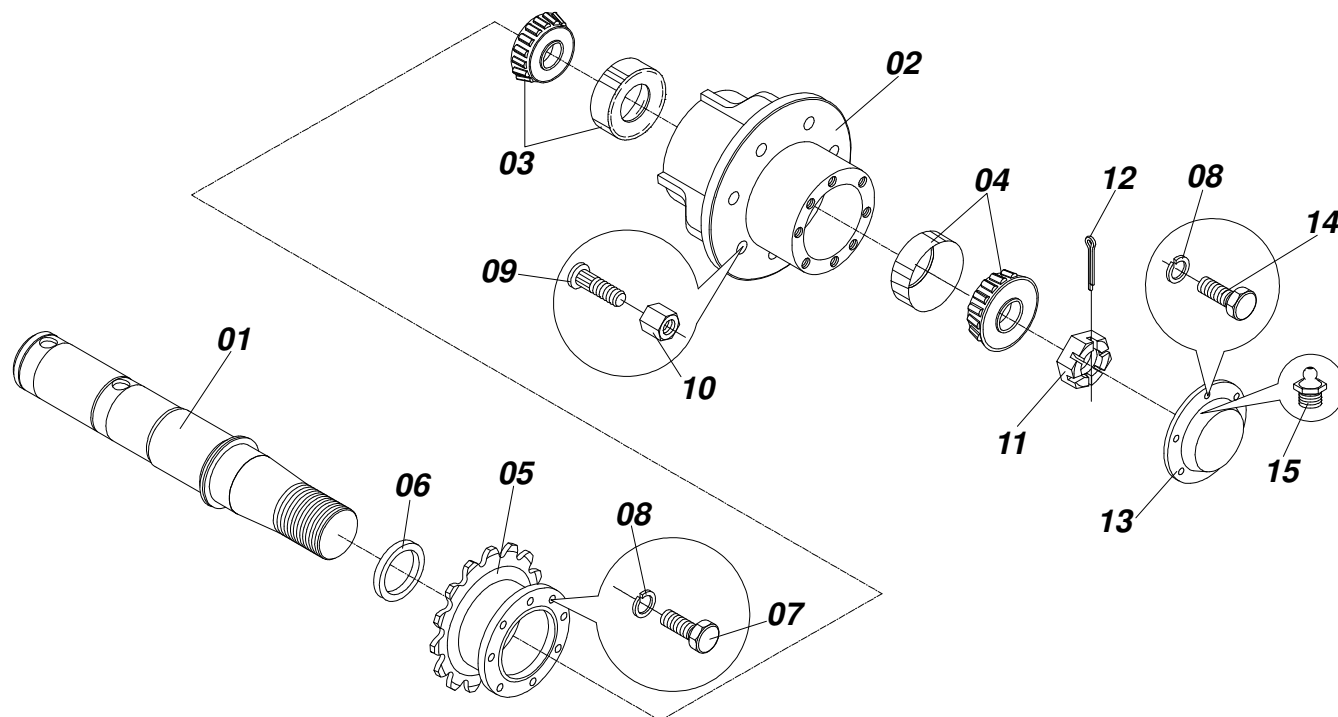

Item	Código	Descrição	QT
01	0551017197	EIXO RODEIRO SDA-I 23	01
02	0502040464	CX RODADO SDA2E 27	01
03	0503010059	ROL 33287/33462	01
04	0503010007	ROL 3982/3920 IMP	01
05	0511069164	ENGR C/FLANGE 30Z P/ 5/8" SDA-I	01
06	0503010086	RET 00098-B 1G26772	01
07	0503010365	PARAF 5/16 UNC X 1.1/4 C S G.5 ZN	08
08	0503010179	ARRUELA PRESSAO 5/16 ZN 1K01528	14
09	0503014050	PARAF M22 X 1,5 X 77/87 188RT	08
10	0501014048	CORPO BASE REGD PT	08
11	0502040080	PORCA FLANGEADA R.2.1/2 UN STA2	01
12	0503011345	CONTRAPINO 1/4 X 3.1/2	01
13	0541013225	TAMPA CUBO RODADO SDA3E 29L	01
14	0503010240	PARAF 5/16 UNC X 3/4 C S G.2 ZN	06
15	0503010002	GRAXEIRA 1800	01