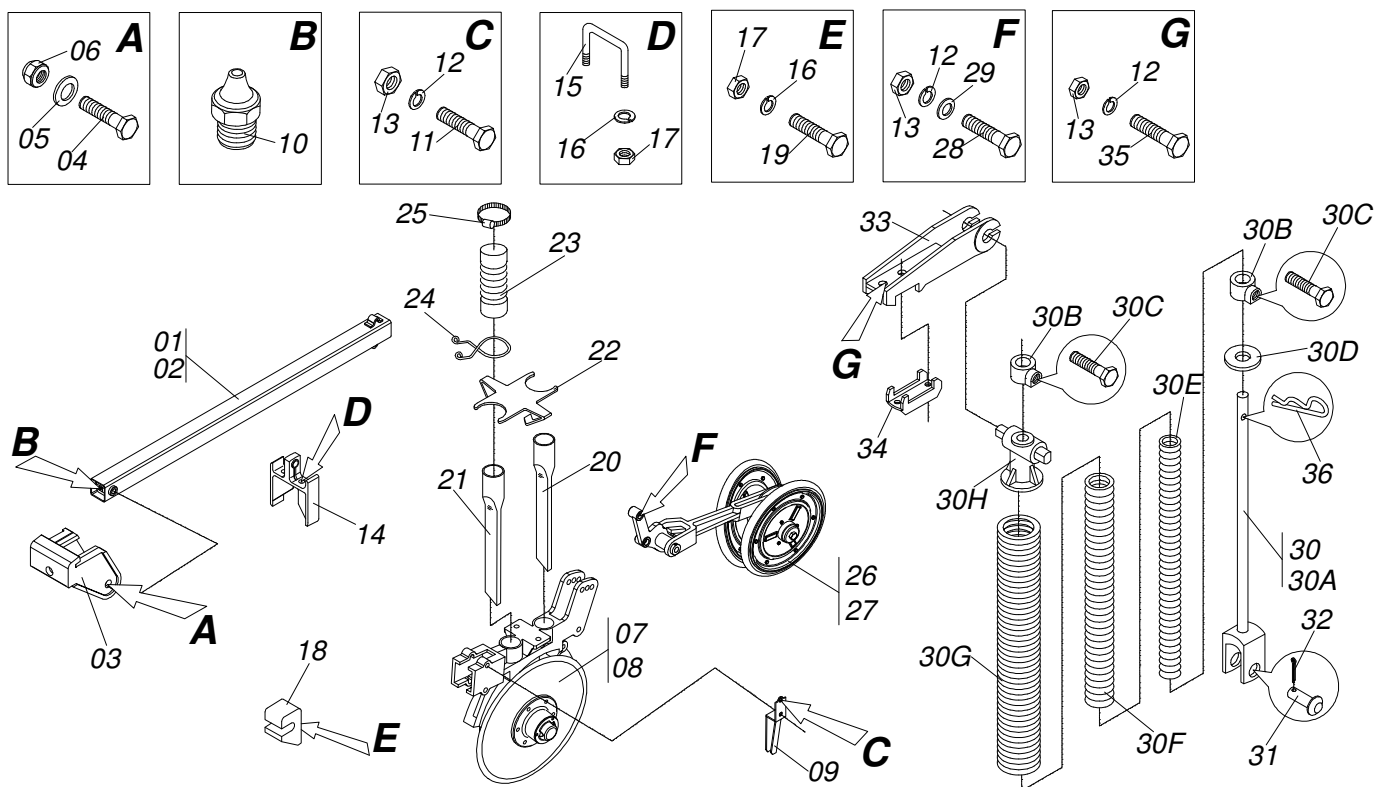

Item	Código	Descrição	DIR ESQ
00	0501057398	SUPT MENOR LINHA DDD D SDA3/CP E200	05 00
00A	0501057399	SUPT MENOR LINHA DDD E SDA3/CP E200	00 05
00B	0501057400	SUPT MAIOR LINHA DDD D SDA3/CP E200	05 00
00C	0501057401	SUPT MAIOR LINHA DDD E SDA3/CP E200	00 06
01	0501064373	CHASSI LAT DIANT DIR 3130	01 01
02	0511064374	SUPT DISCO TRIPLO MAIOR SDA3/E	01 01
03	0502010978	FIXD SUPT SDA2	02 02
04	0501017315	PARAF 5/8 UNF X 124 C S G.5 ZN	02 02
05	0501012140	ARRUELA LISA 16,50 X 40 X 4,00 ZN	02 02
06	0503010811	PORCA S. AUTOTRAV C/NYLON 5/8 UNF ALTA G.5 ZN	02 02
07	0501055808	DDD 15X15 DIR S/F SDA3/SDA3E S0702	02 00
08	0501055809	DDD 15X15 ESQ S/F SDA3/SDA3E S0702	00 02
09	0511065789	PROT FRONT DDD SDA3/E S-0704	02 02
10	0503010691	GRAXEIRA 1/4 NF	02 02
11	0503010547	PARAF 1/2 UNC X 4 C S G.5 ZN	04 04
12	0503010019	ARRUELA PRESSAO 1/2 ZN 1K01556	12 12
13	0503010060	PORCA S. 1/2 UNC G.5 ZN	12 12
14	0502011078	FIXD MOLA ESPAC LINHA 198 SDA2E	02 02
15	0521010666	PRENDEDOR 5/8 UNC X 94 X 76 SDA ZN	02 02
16	0503010027	ARRUELA PRESSAO 5/8 ZN 1K01574	06 06
17	0503010013	PORCA S. 5/8 UNC G.5 ZN	06 06
18	0502040376	PRENDEDOR LINHA SDA2	02 02
19	0501010163	PARAF 5/8 UNC X 4.1/2 C S G.5 ZN	02 02
20	0503030520	BOCAL SD	02 02
21	0503030483	BOCAL A STP T2S SDA PST CPD PHT PDC	02 02
22	0551011060	TRAVA BOCAIS ADB/SEM SDA CP	04 04
23	0503031145	MANGOTE 2 X 2 X 500 SDA2E	04 04
24	0503031076	PRENDEDOR MANGOTE 2 ZN	04 04
25	0503010246	ABRAC 2 A 2.1/2 51-64 LARG. 14MM	04 04
26	0501055213	SIST COMP V DIR COMPL SDA3/E S-0503	02 02
27	0501055214	SIST COMP V ESQ COMPL SDA3/E S-0503	02 02
28	0503010752	PARAF 1/2 UNC X 3.1/2 C S G.5 ZN	04 04
29	0511017302	ARRUELA LISA 13,50 X 32,50 X 3,0 ZN	04 04