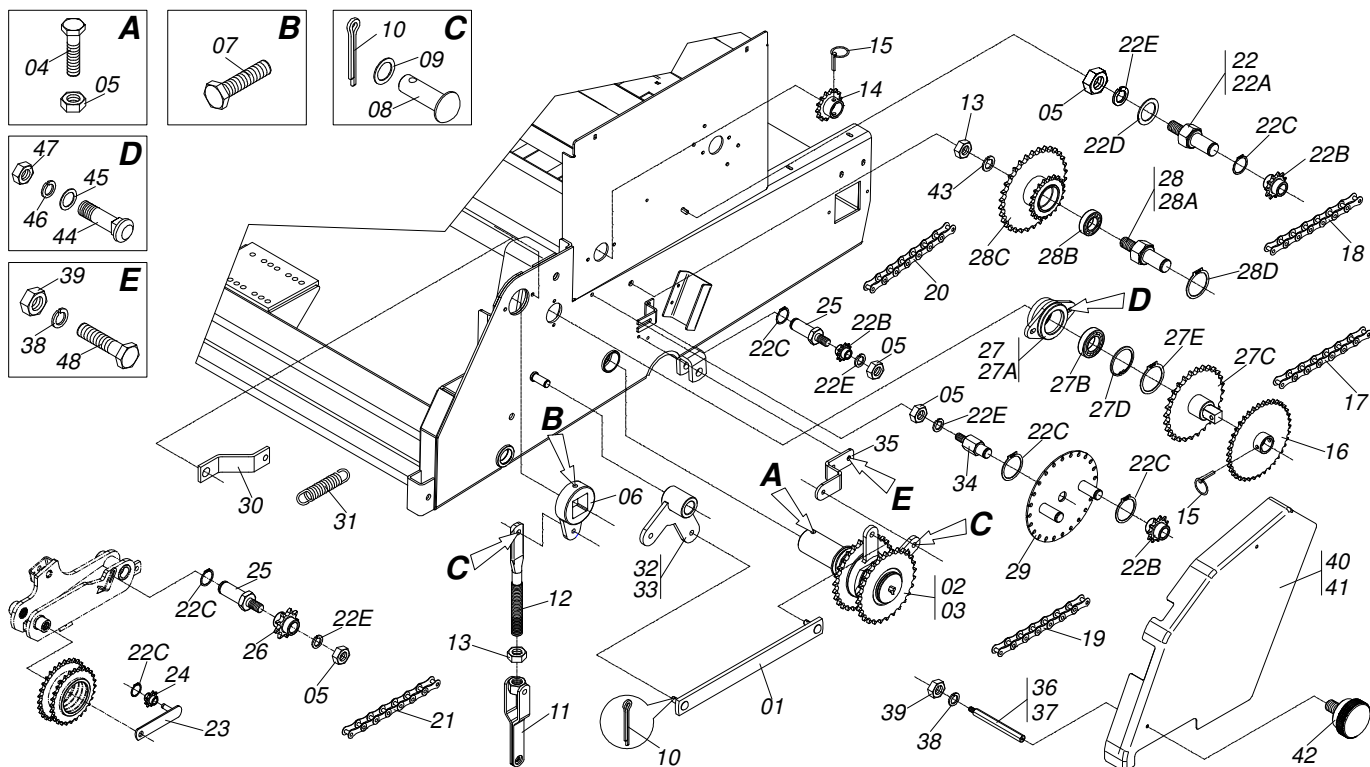

Item	Code	Description	QT
01	0511069119	PIVOT ARM	02
02	0501058046	TRANSMISSION RIGHT DRIVING	01
03	0501058047	TRANSMISSION LEFT DRIVING	01
04	0503010920	1/2" X 1.1/2" BOLT	02
05	0503010060	1/2" NUT	10
06	0502011922	RATCHET DRIVING	02
07	0503010395	1/2" X 1-1/4" BOLT	02
08	0521010773	0.37" X 1.18" COUPLING SHAFT	04
09	0501010984	FLAT WASHER	04
10	0503010257	1/8" X 1" COTTERPIN	08
11	0501067130	ADJUSTMENT BAR ASSY	02
12	0541015404	3/4" UNC 200 REGULACION	02
13	0503010014	3/4" NUT	04
14	0511069125	14Z X P 1.25" GEAR	02
15	0503030119	LOCK PIN	04
16	0511069128	26Z GEAR	02
17	0503012712	40-1 CHAIN X 81 LINK + MENDING	02
18	0503012719	40-1 CHAIN X 113 LINK + MENDING	02
19	0503011649	50-1 X CHAIN X 91 LINK + MENDING	02
20	0503012716	CHAIN 50-1 X 3.7" LINK + MENDING	02
21	0503014864	50-1 X 121 CHAIN LINK + MENDING	02
22	0501055914	FERTILIZER AXLE CHAIN TENSIONER	02
22A	0541015234	CHAIN TENSIONER	02
22B	0503031805	11Z 1/2" GEAR	08
22C	0503010302	501019 SEAL RING	12
22D	0511017302	FLAT WASHER	02
22E	0503010019	1/2" SPRING WASHER	08
23	0501067018	CHAIN TENSIONER	02
24	0503031804	5Z GEAR P31,75	02
25	0551016065	TENSIONER CHAIN	04
26	0503031806	9Z X P 5/8" GEAR	02
27	0501058073	FERTILIZER INNTER BEARING	02
27A	0502012031	HOUSING BEARING	02