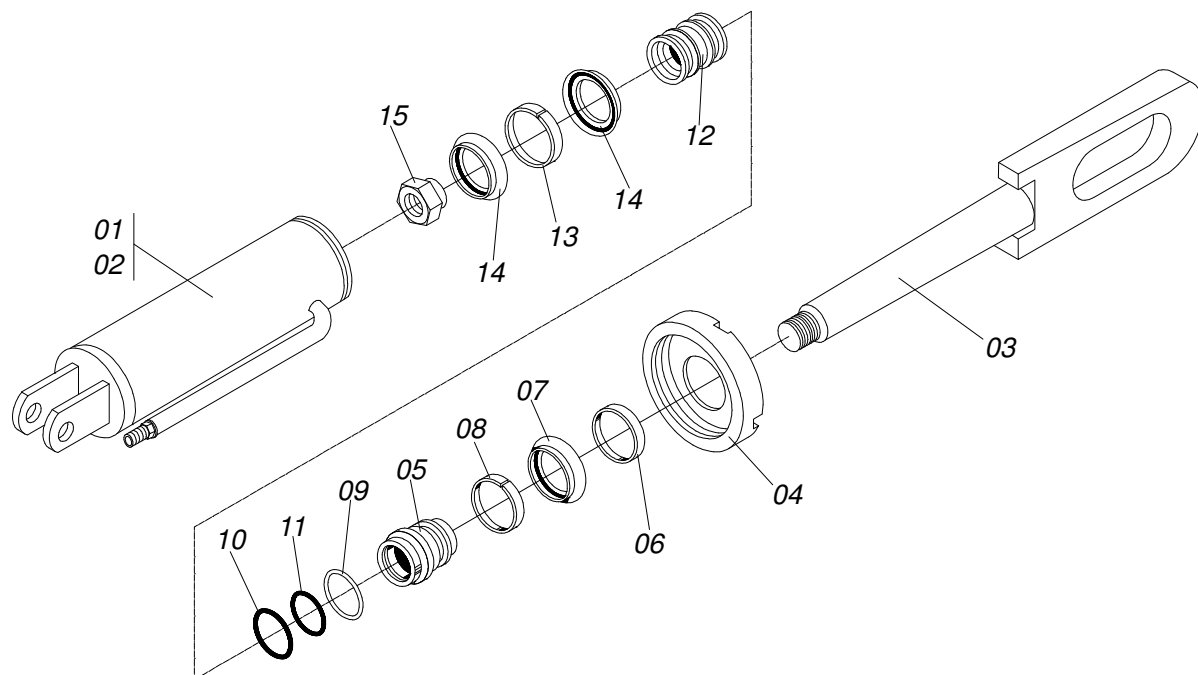

Item	Code	Description	QT
01	0501068092	RH 4" X 2.4" CYLINDER CASE	01
02	0501066965	LH 4" X 2.4" CYLINDER CASE	01
03	0501066966	2" X 11.6" HYDRAULIC CYLINDER TURNBUCKLE	01
04	0502010017	4" HEAD	01
05	0502010778	2" X 4.2" RING SUPPORT	01
06	0503010039	D-2000 SCRAPER RING	01
07	0503010991	PACKING 1870-2000-375-B	01
08	0503010952	W2-2250-500 PK RING G.E	01
09	0503011061	8-342 BACK-UP RING	01
10	0503010338	2-342 N 3006-9B O'RING	01
11	0503010345	2-218 N 3006-9B O'RING	01
12	0502010992	2.0" X 4.0" PISTON	01
13	0503010994	W2-4000-500 PK RING G.E	01
14	0503010043	PACKING 3750-3250	02
15	0503010044	1-1/4" SELF-ADJUSTING NUT	01