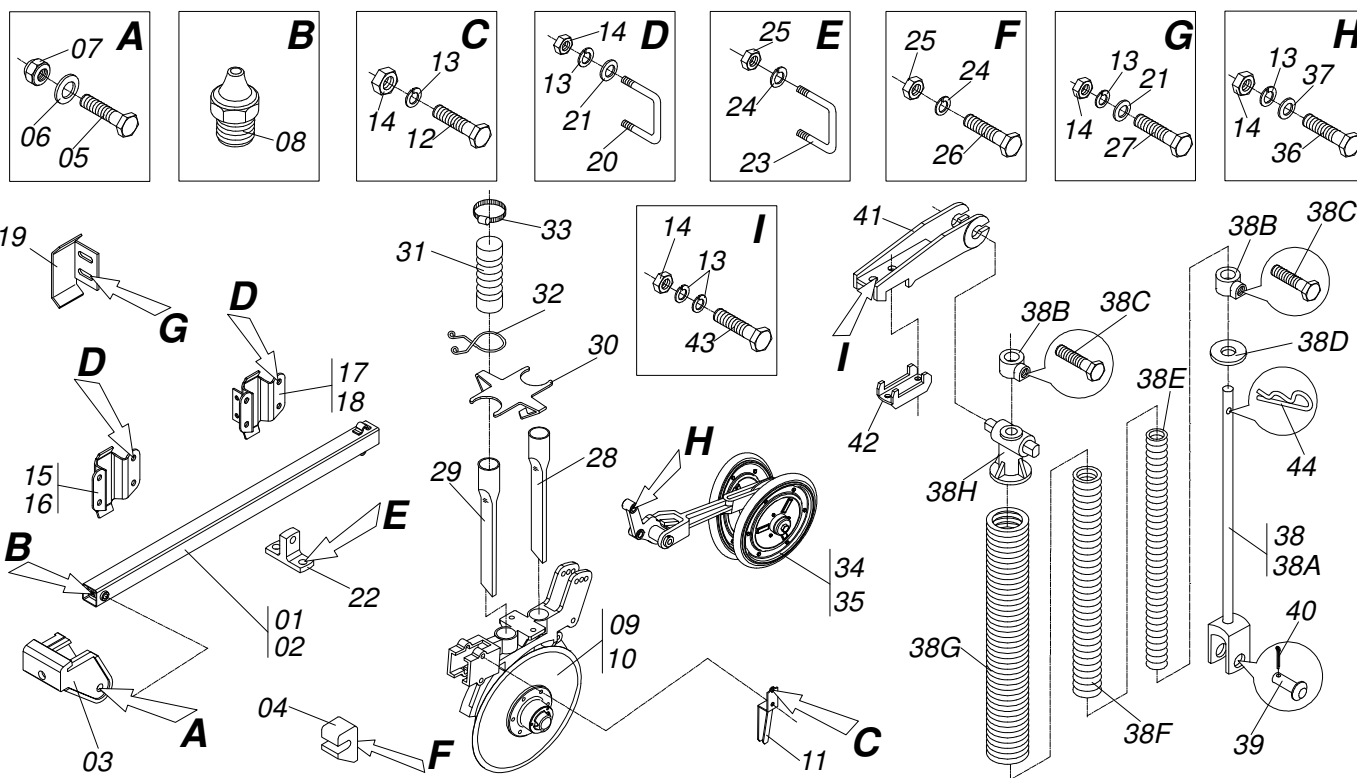

Item	Code	Description	19D	19E	23D	23E	29D	29E
00	0501056211	RH DDD ROW SMALLER SUPPORT	04	00	05	00	05	00
00A	0501056212	LH DDD ROW SMALLER SUPPORT	00	05	00	06	00	05
00B	0501056213	RH ROW DDD LARGER SUPPORT	04	00	05	00	04	00
00C	0501056214	LH ROW DDD LARGER SUPPORT	00	04	00	05	00	05
00D	0501056215	RH ROW LARGER SIDE SUPPORT	01	00	01	00	01	00
00E	0501056216	LH ROW LARGER SIDE SUPPORT	00	01	00	01	00	01
01	0511064373	SMALLER TRIPLE DISC SUPPORT	01	01	01	01	01	01
02	0511064374	LARGER TRIPLE DISC SUPPORT	02	02	02	02	02	02
03	0502010978	SUPPORT FIXER	03	03	03	03	03	03
04	0502040376	ROW FASTENER	03	03	03	03	03	03
05	0501017315	5/8" X 124 BOLT	03	03	03	03	03	03
06	0501012140	FLAT WASHER	03	03	03	03	03	03
07	0503010811	5/8" UNF SELF ADJUSTING NUT	03	03	03	03	03	03
08	0503010691	1/4" GREASE FITTING	03	03	03	03	03	03
09	0501055808	RIGHT 15 X 15 UNAL DOUBLE-DISC	03	03	03	03	03	03
10	0501055809	LEFT 15 X 15 UNAL DOUBLE-DISC	00	03	00	03	00	03
11	0511065789	FRONT PROTECTOR	03	03	03	03	03	03
12	0503010547	1/2" X 4" BOLT	06	06	06	06	06	06
13	0503010019	1/2" SPRING WASHER	30	30	30	30	30	30
14	0503010060	1/2" NUT	30	30	30	30	30	30
15	0541014450	158 SPACER ROW	05	04	05	04	05	04
16	0541014451	175 ROW SPACER	00	01	00	01	00	01
17	0511066111	RIGHT SIDE ROW SPACER	01	00	01	00	01	00
18	0511066112	LEFT SIDE ROW SPACER	00	01	00	01	00	01
19	0541014789	ROW SPACING SIDE SUPPORT	01	01	01	01	01	01
20	0541014458	R 1/2" UNC X 3" X 3.5" FASTERNER	06	06	06	06	06	06
21	0501010937	FLAT WASHER	12	12	12	12	12	12
22	0502040190	SPRING FIXER SUPPORT	02	02	02	02	02	02
23	0521010666	5/8" UNC X 3.7" X 3" FASTENER	03	03	03	03	03	03
24	0503010027	SPRING WASHER	09	09	09	09	09	09
25	0503010013	5/8" NUT	09	09	09	09	09	09
26	0501010163	5/8" X 4-1/2" BOLT	03	03	03	03	03	03
27	0503010920	1/2" X 1.1/2" BOLT	02	02	02	02	02	02