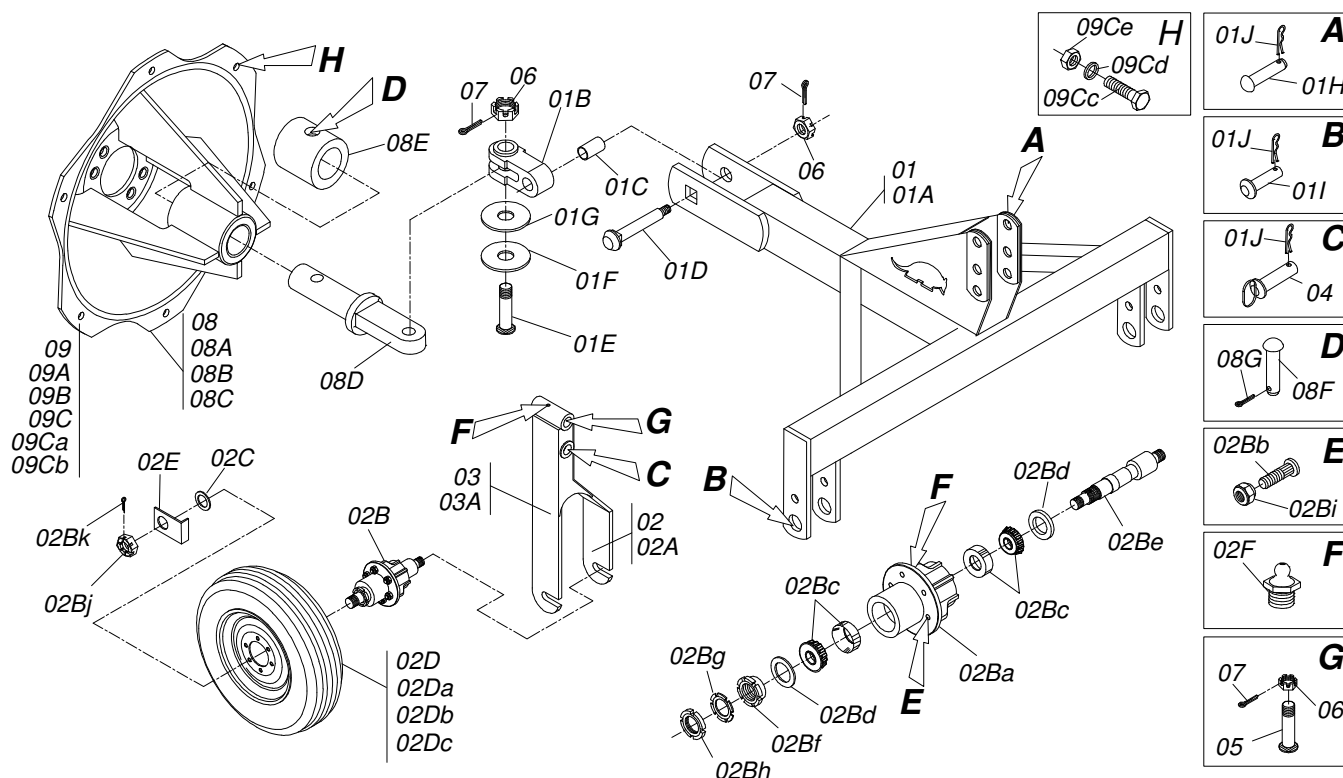

Item	Code	Description	QT
00	0511043758	LONGT TRANSP ASSY	01
00A	0511043759	LONGT TRANSP ASSY	01
01	0501047342	PIN LONGT TRANSP DAWBAR	01
01A	0501068348	LONGIT TRANSP DRAWBAR	01
01B	0502040733	CLEVIS	01
01C	0511018782	2.4" X 1.6" X 3" BUSHING	01
01D	0521014542	1-1/2" X 5.8" COUPLING SHAFT	01
01E	0521013910	1.1/2" UNC X 174 COUPLING SHAFT	01
01F	0511018879	FLAT WASHER	02
01G	0501010237	FLAT WASHER	01
01H	0521010580	COUPLING SHAFT	01
01I	0521010596	COUPLING SHAFT	02
01J	0503031035	HAIR PIN	04
02	0501054359	TIRE FRONT FORK	01
02A	0511064136	LONGIT TRANSP WHEEL FORNT FORK	01
02B	0501052192	LONGIT TRANSP STUB SHAFT & HUB ASSY	02
02Ba	0502011120	TRANSP WHEEL HUB	02
02Bb	0501010127	9/16" X 1-7/8" LUG BOLT	12
02Bc	0503010328	25590/25523 ROLLER BEARING	04
02Bd	0503010804	00547-B SEAL	04
02Be	0521013871	TRANSP WHEEL AXLE	02
02Bf	0511015949	LOCK NUT	02
02Bg	0503010329	LOCK WASHER	02
02Bh	0503010330	KM 9 LOCKNUT	02
02Bi	0503010035	9/16" CONIC NUT	12
02Bj	0503011052	1.1/4" X 0.77" CASTLE NUT	04
02Bk	0503010067	3/16" X 2.1/2" COTTER PIN	04
02C	0501010086	FLAT WASHER	02
02D	0503060091	L29.5"X0.63"-10L WHEEL AND	02
02Da	0503010893	WHEEL	01
02Db	0503010033	7.50 X 16 INNER TIRE	01
02Dc	0503010120	CANVAS TIRE	01
02E	0531015109	WHEEL AXLE LOCK	04