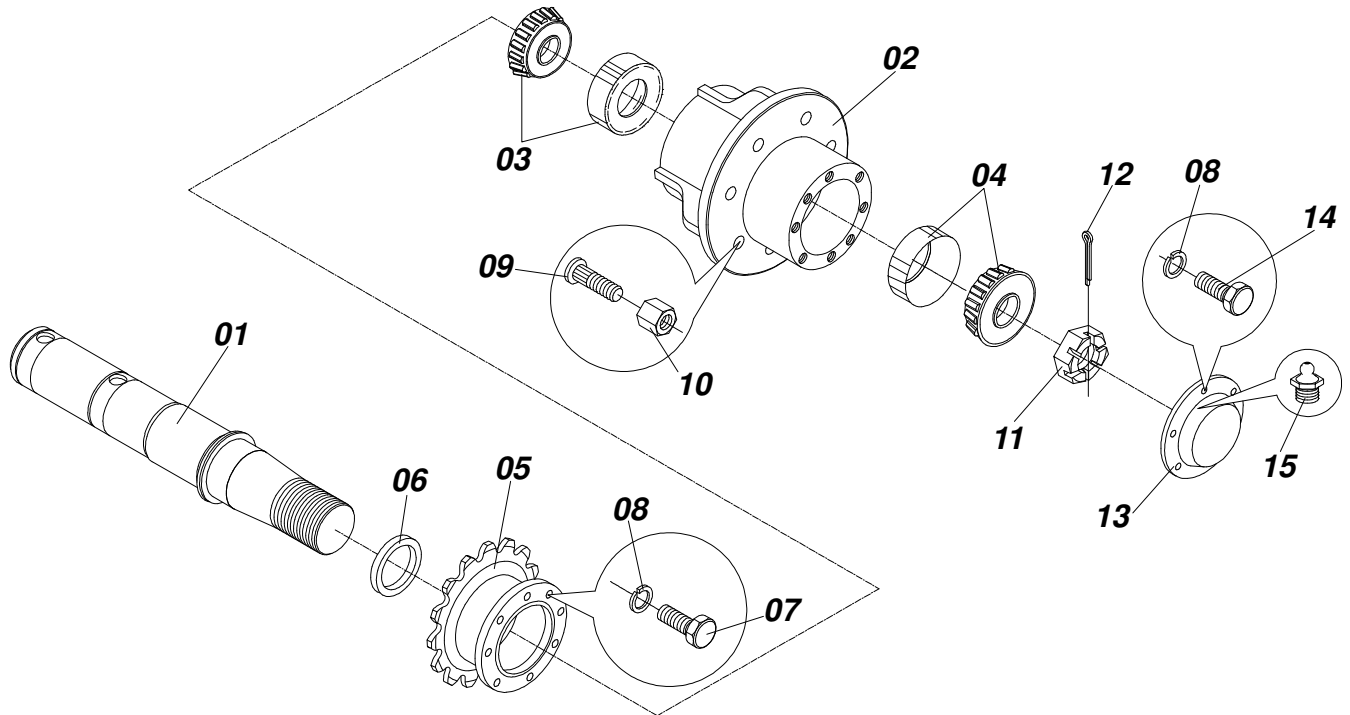

Item	Code	Description	QT
01	0551017197	CARRYING WHEEL AXLE	01
02	0502040464	CARRYING WHEEL HUB	01
03	0503010059	33287/33462 ROLLER BEARING	01
04	0503010007	3982/3920 ROLLER BEARING	01
05	0511069164	GEAR W/ FLANGE	01
06	0503010086	SEAL 0009B-B	01
07	0503010365	NUT	08
08	0503010179	SPRING WASHER	14
09	0503014050	M22 X 1,5 BOLT	08
10	0501014048	REGULATOR BASE BODY	08
11	0502040080	2.1/2" UM FLANGE NUT	01
12	0503011345	1/4" X 3-1/2" COTTERPIN	01
13	0541013225	WHEEL BOX COVER	01
14	0503010240	5/16" X 3/4" BOLT	06
15	0503010002	1800 GREASE FITTING	01