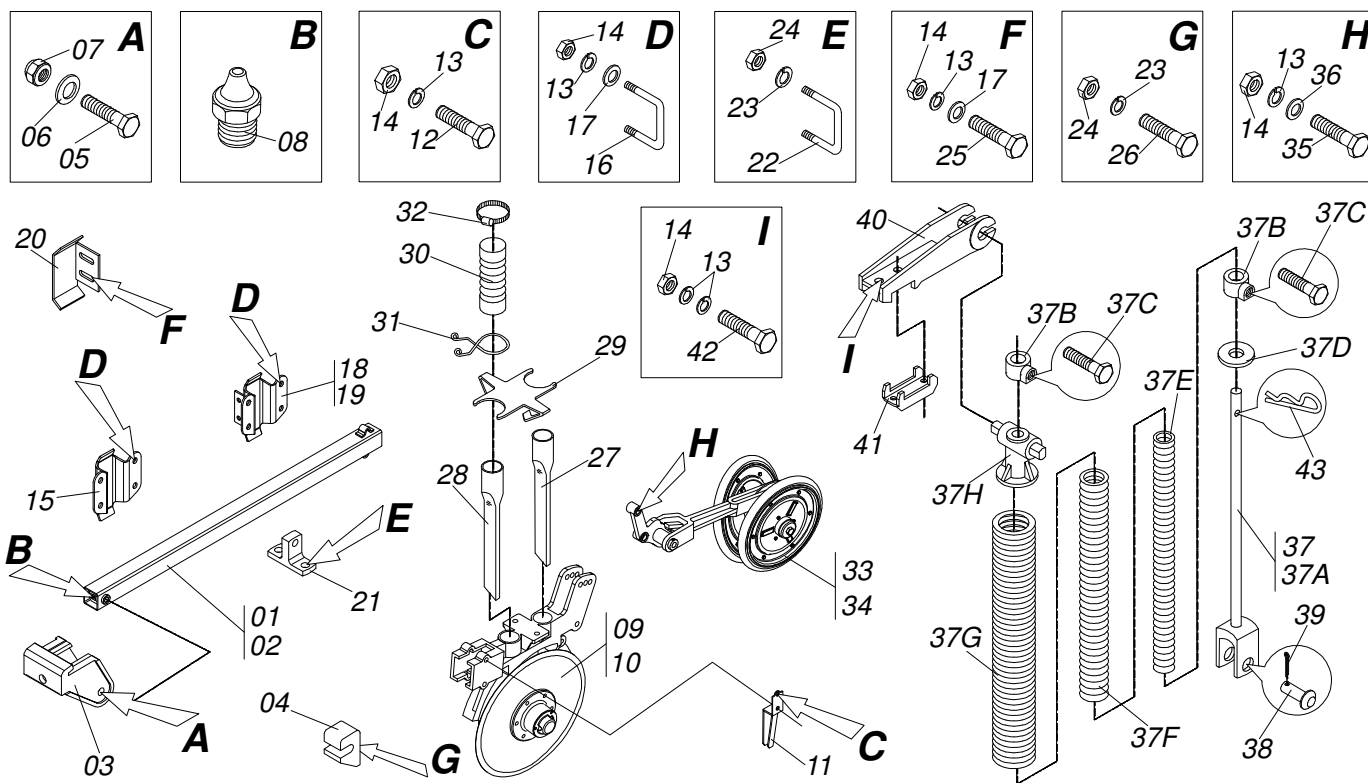

Item	Code	Description	21D	21E	21D	21E
00	0501056217	RH DDD ROW SMALLER SUPPORT	05	00	06	00
00A	0501056218	LH DDD SMALLER SUPPORT	00	05	00	07
00B	0501056219	RH ROW DDD LARGER SUPPORT	04	00	06	00
00C	0501056220	RH ROW DDD LARGER SUPPORT	00	05	00	06
00D	0501056221	RH SIDE ROW LARGER SUPPORT	01	00	01	00
00E	0501056222	LH SIDE ROW DDD LARGER SUPPORT	00	01	00	01
01	0511064373	SMALLER TRIPLE DISC SUPPORT	01	01	01	01
02	0511064374	LARGER TRIPLE DISC SUPPORT	02	02	02	02
03	0502010978	SUPPORT FIXER	03	03	03	03
04	0502040376	ROW FASTENER	03	03	03	03
05	0501017315	5/8" X 124 BOLT	03	03	03	03
06	0501012140	FLAT WASHER	03	03	03	03
07	0503010811	5/8" UNF SELF ADJUSTING NUT	03	03	03	03
08	0503010691	1/4" GREASE FITTING	03	03	03	03
09	0501055808	RIGHT 15 X 15 UNAL DOUBLE-DISC	03	00	03	00
10	0501055809	LEFT 15 X 15 UNAL DOUBLE-DISC	00	03	00	03
11	0511065789	FRONT PROTECTOR	03	03	03	03
12	0503010547	1/2" X 4" BOLT	06	06	06	06
13	0503011440	SPRING WASHER	32	32	32	32
14	0503010060	1/2" NUT	32	32	32	32
15	0541014451	175 ROW SPACER	06	06	06	06
16	0541014458	R 1/2" UNC X 3" X 3.5" FASTENER	06	06	06	06
17	0501010937	FLAT WASHER	14	14	14	14
18	0511066111	RIGHT SIDE ROW SPACER	01	00	01	00
19	0511066112	LEFT SIDE ROW SPACER	00	01	00	01
20	0541014789	ROW SPACING SIDE SUPPORT	01	01	01	01
21	0502040190	SPRING FIXER SUPPORT	02	02	02	02
22	0521010666	5/8" UNC X 3.7" X 3" FASTENER	03	03	03	03
23	0503011445	SPRING WASHER	09	09	09	09
24	0503010013	5/8" NUT	09	09	09	09
25	0503010920	1/2" X 1.1/2" BOLT	02	02	02	02
26	0501010163	5/8" X 4-1/2" BOLT	03	03	03	03
27	0503030520	SEED SOCKET	03	03	03	03