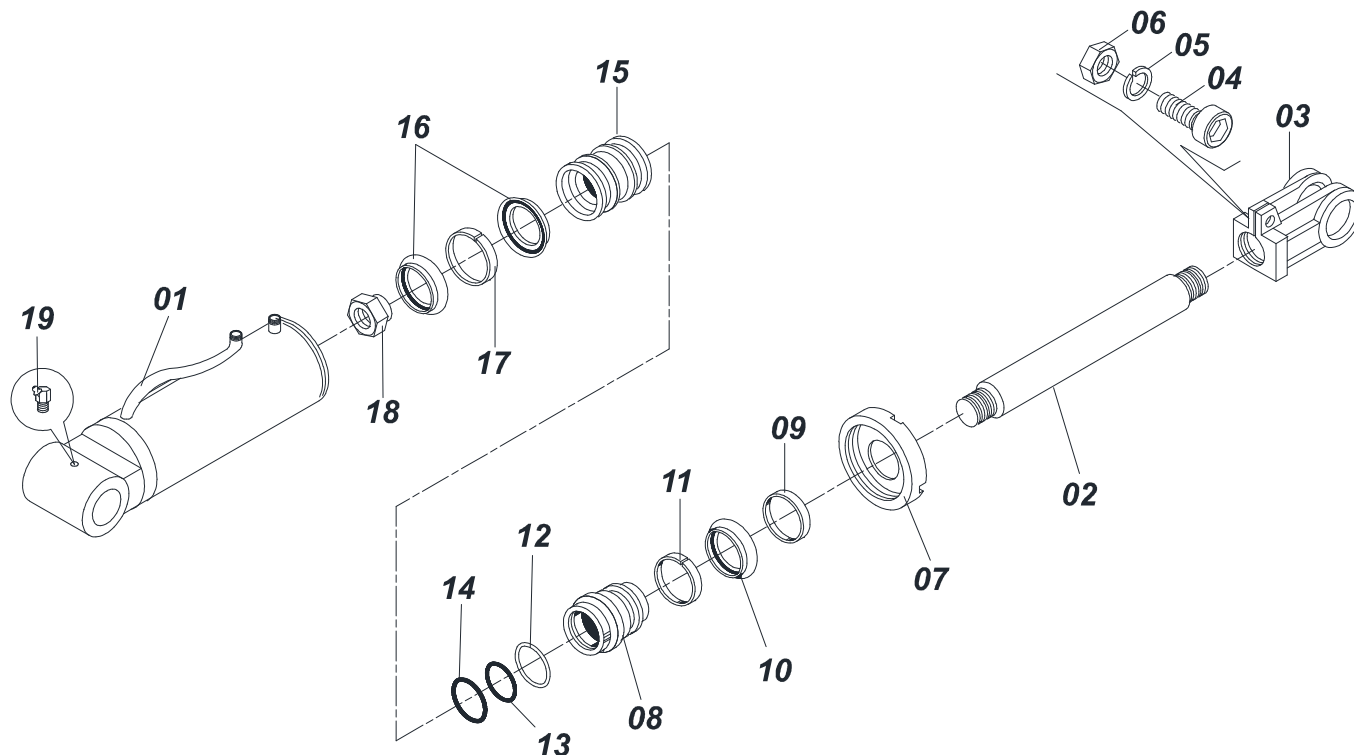

1.75" X 3.4" X 17.6" X 7" HYDRAULIC CYLINDER

0511041210

Item	Code	Description	QT
01	0511064110	3.37" X 7" CYLINDER CASE	01
02	0521018426	1.7" X 13.7" TURNBUCLE	01
03	0502040493	CLEVIS 26,50 R41	01
04	0503011094	3/8" X 2" BOLT C C S I 12.9	01
05	0503010025	3/8" SPRING WASHER	01
06	0503010026	3/8" NUT	01
07	0502010993	DETACHABLE COVER	01
08	0502010781	RING SUPPORT	01
09	0503010761	D-1750 SCRAPER RING	01
10	0503010990	GASKET	01
11	0503010949	W2-2000-500 PK RING G.E	01
12	0503011060	8-336 BACK-UP RING	01
13	0503010976	2-336 N 3006-9B O'RING	01
14	0503010042	2-214 N 3006-9B O'RING	01
15	0502010843	1.8" X 3.4" PISTON	01
16	0503010170	PACKING 3120 2750	02
17	0503010948	W4-3346-590 PK RING G.E	01
18	0503010063	1" SELF-ALIGNING NUT	01
19	0503010003	1845 GREASE FITTING	01
20	0501031796	HYDRAULIC CYLINDER REPAIR KIT	01