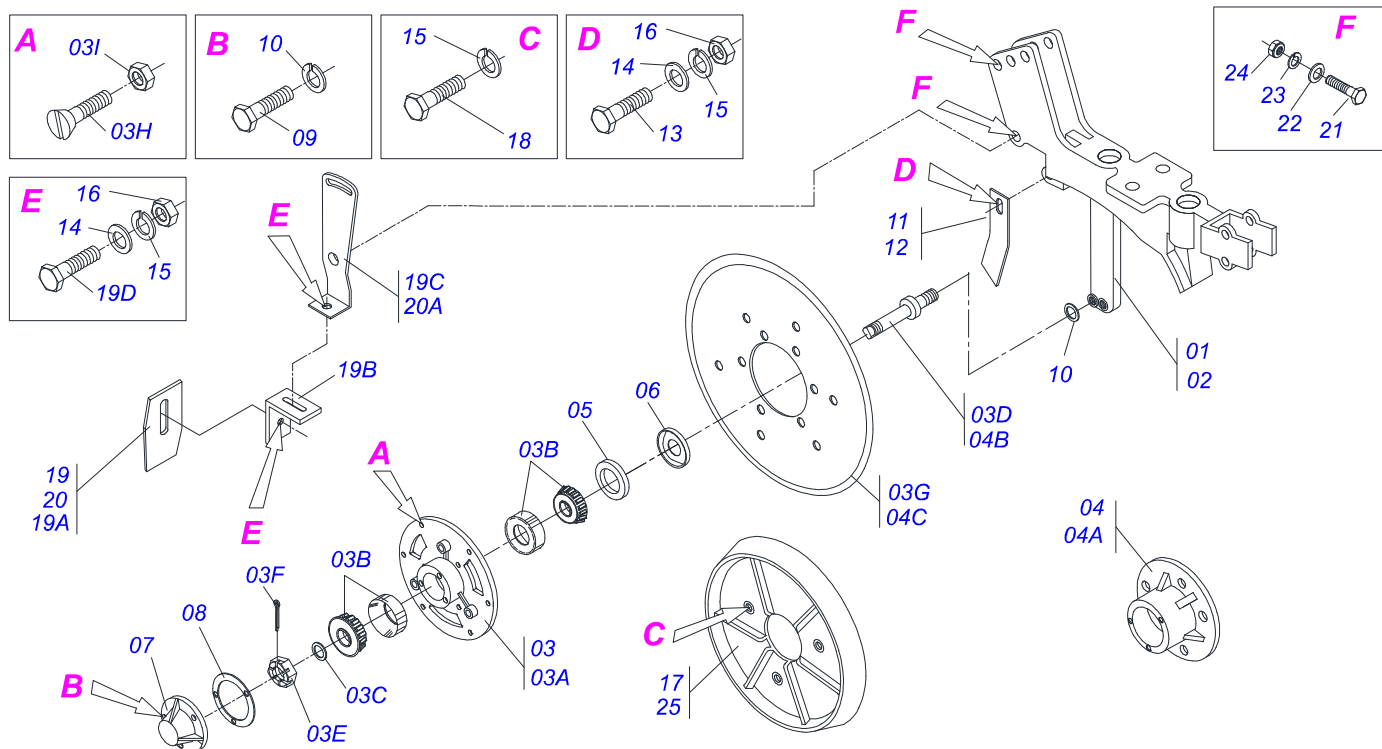

Item	Code	Description	QT
00	0501055808	RIGHT 15 X 15 UNAL DOUBLE-DISC	01
00A	0501055809	LEFT 15 X 15 UNAL DOUBLE-DISC	01
01	0502012114	15"X15" RIGHT DOUBLE DISC SUPPORT	01
02	0502012115	15"X15" LEFT DOUBLE DISC SUPPORT	01
03	0501054151	RIGHT DOUBLE DISC COULTER BOX	01
03A	0502011933	DOUBLE DISC COULTER BOX	01
03B	0503010598	30204 BALL BEARING	04
03C	0503011112	SEAL 02376-BRG	02
03D	0521019154	RIGHT DOUB DISC HUB	01
03E	0503030282	3/4" CASTLE NUT	02
03F	0503010257	1/8" X 1" COTTERPIN	02
03G	0603022024	15" X 0.2" C1,2 PLAIN COULTER BLADE	01
03H	0503010546	5/16" X 7/8" BOLT	15
03I	0503010337	5/16" NUT	15
04	0501054168	LEFT UNAL DOBLE-DISC BOX ASSY	01
04A	0502011930	DOUBLE DISC COULTER BOX	01
04B	0521019148	LEFT DOUBLE DISC HUB	01
04C	0603022042	13" X 0.12" PLAIN COULTER BLADE	01
05	0511015098	FLAT WASHER	02
06	0511011927	DUST CLOAK	02
07	0521019178	COVER DEPTH	02
08	0503030757	2.9" X 2" X 0.02" JOINT	02
09	0503010298	1/4" X 1/2" BOLT	06
10	0511015098	FLAT WASHER	06
11	0531013568	RIGHT DOUBLE DISC SCRAPER	01
12	0531013569	LEFT DOUBLE-DISC SCRAPER	01
13	0503010751	C3/8" X 1.1/4" HEX BOLT G.5	01
14	0501010984	FLAT WASHER	04
15	0503011443	SPRING WASHER	06
16	0503010026	3/8" NUT	06
17	0502020575	ROD STOP	01
18	0503010256	3/8" X 3/4" BOLT	03
19	0501056200	RIGHT ROD STOP SCRAPER COMPL.	01