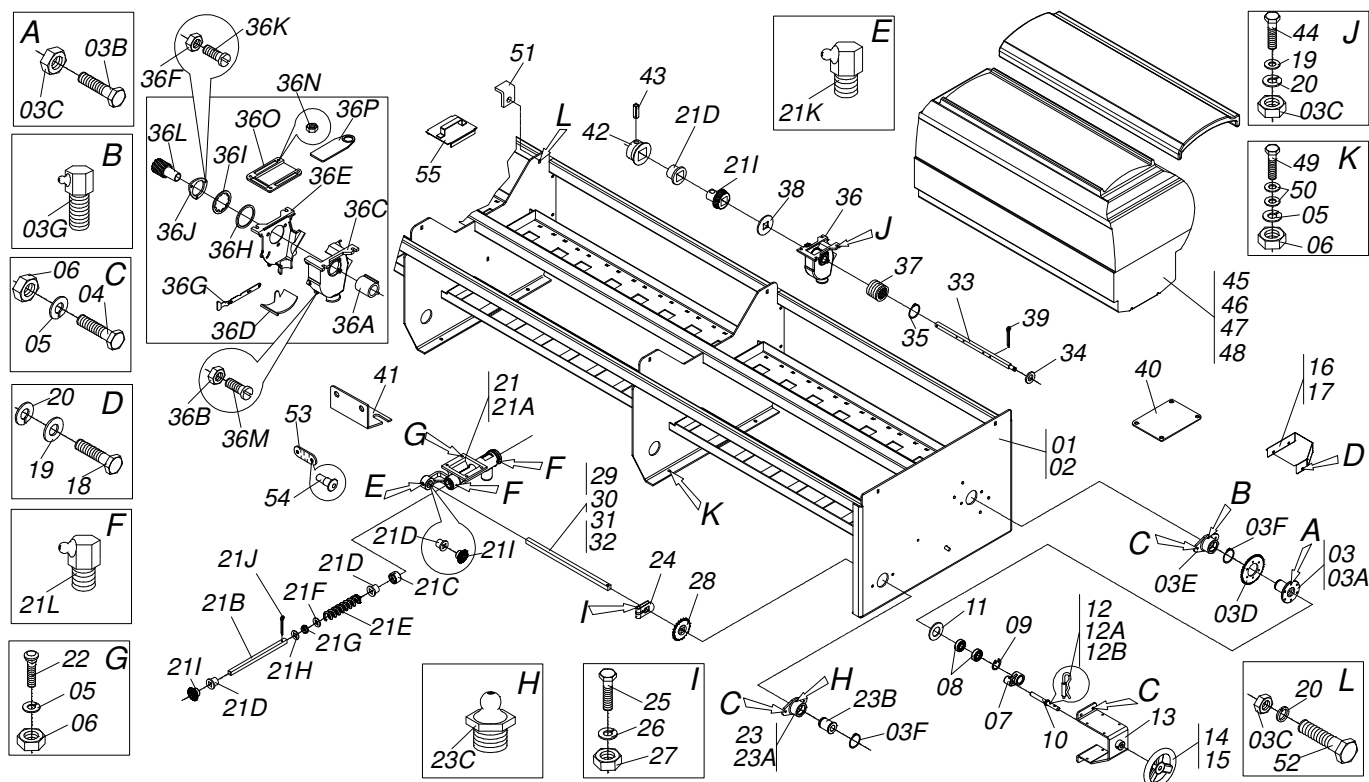

Item	Code	Description	19	21	23
00	0501058223	SILO SUPPORT ASSY	01	00	00
00A	0501058224	BEAM SUPPORT ASSY	00	00	01
00B	0501058035	BEAM SUPPORT ASSY	00	00	01
01	0511069327	SEED/FERTILIZER BOX SUPPORT	01	00	00
02	0511069287	SEED/FERTILIZER BOX SUPPORT	00	01	01
03	0501058071	SEED BOX BEARING ASSY	02	02	02
03A	0502012302	SEED BOX BEARING REEL	02	02	02
03B	0503010371	5/16" X 1" BOLT	12	12	12
03C	0503010337	5/16" NUT	96	108	120
03D	0551017689	W/HOLE 66 GEAR	02	02	02
03E	0501110250	BEARING BOX	02	02	02
03F	0503010372	501050 CLAMPING RING (FOR AXLE)	04	04	04
03G	0503010004	1890 GREASE FITTING	02	02	02
04	0503011087	3/8" X 1" BOLT	16	16	16
05	0503010025	3/8 SPRING WASHER	106	114	122
06	0503010026	3/8" NUT	106	114	122
07	0502012325	SEED REG BEARING	02	02	02
08	0503012882	BALL BEARING	04	04	04
09	0503011945	503050 CLAMPING RING (FOR AXLE)	02	02	02
10	0541015305	HANDLE SPINDLE	02	02	02
11	0501017157	WASHER SPACER	01	01	01
12	0501050031	SUPPORT LOCK	04	04	04
12A	0503030012	HAIR PIN	04	04	04
12B	0503010756	0.2" X 2.4" SPRING PIN	04	04	04
13	0511067989	SLEEVE HANDLE FIXER U	02	02	02
14	0503013434	SEED REGULACION HANDLE	02	00	00
15	0551019597	SEED REGULACION HANDLE	00	02	02
16	0551012708	RIGHT CHAIN PROTETION COVER	01	01	01
17	0551012709	LEFT CHAIN PROTETION COVER	01	01	01
18	0503010011	5/16" X 1/2" BOLT	06	06	06
19	0501010694	FLAT WASHER	82	90	102
20	0503010179	SPRING WASHER	90	102	114
21	0501043280	DISTRIBUTOR FERTILIZER	19	21	23