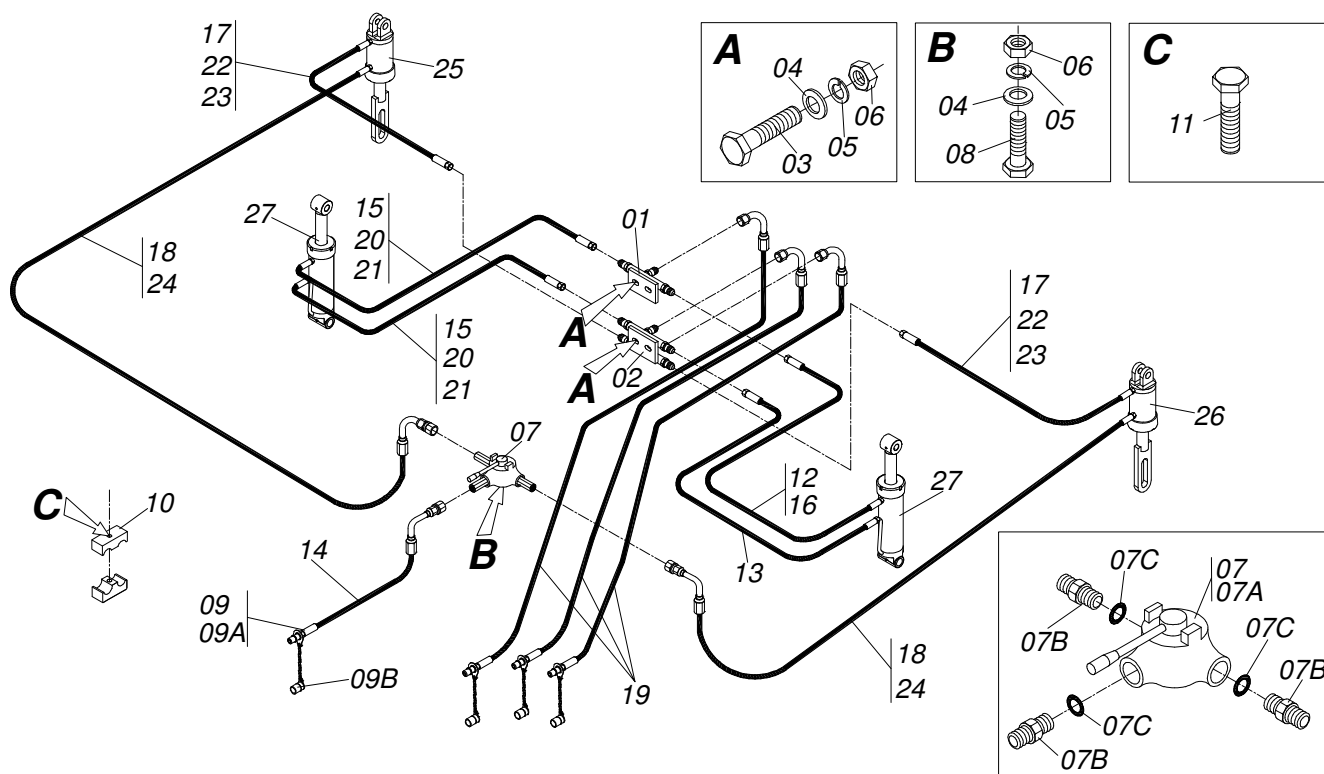

Item	Code	Description	19	21	23	27	29
01	0501068707	SIMPLE CONNECTION	01	01	01	01	01
02	0501068706	DOUBLE CONNECTION	01	01	01	01	01
03	0503010237	3/8" X 1" BOLT	04	04	04	04	04
04	0501010984	FLAT WASHER	06	06	06	06	06
05	0503010025	3/8 SPRING WASHER	06	06	06	06	06
06	0503010026	3/8" NUT	06	06	06	06	06
07	0501041997	VALVE ASSY	01	01	01	01	01
07A	0503060069	VALVE ASSY	01	01	01	01	01
07B	0511010111	7/8" NIPPLE	03	03	03	03	03
07C	0503010045	2-116 N 3006-9B O'RING	03	03	03	03	03
08	0503010751	C3/8" X 1.1/4" HEX BOLT G.5	02	02	02	02	02
09	0501053834	MALE QUICK COUPLING AGRICULTURAL WITH	04	04	04	04	04
09A	0503011627	QUICK CONNECTION (MALE) AGR 1/2 NPT	04	04	04	04	04
09B	0503011882	QUICK CONNECTION COVER	04	04	04	04	04
10	0502010477	UPPER CLIP	04	04	04	04	04
11	0503010849	3/8" X 1-1/2" BOLT	04	04	04	04	04
12	0501080221	3/8" X 25.6" TR-TR HOSE ASSY	01	01	01	01	01
13	0501080427	3/8" X 60" TR-TR HOSE ASSY	01	01	01	01	01
14	0501080550	3/8" X 55.12" TC-TM HOSE	01	01	01	01	01
15	0501080452	3/8" X 98" TR-TR HOSE ASSY	02	00	00	00	00
16	0501080048	3/8" X 78" TR-TR HOSE ASSY	00	00	00	01	01
17	0501080379	TR-TR HOSE ASSY	02	00	00	00	00
18	0501080435	3/8" X 141" TR-TC HOSE ASSY	02	02	02	00	00
19	0501080365	3/8" X 137" HOSE	03	03	03	03	03
20	0501080804	3/8" X 125" TR-TR HOSE ASSY	00	02	02	00	00
21	0501080298	3/8" X 124" TR-TR HOSE ASSY	00	00	00	02	02
22	0501080297	3/8" X 2800 TR-TR HOSE	00	02	02	00	00
23	0501080423	3/8" X 14" TR-TR HOSE ASSY	00	00	00	02	02
24	0501080715	3/8" X 177" TR-TC HOSE ASSY	00	00	00	02	02
25	0501047357	2"X 4" X 20" X 2.3" HYDRAULIC CYLINDER	01	01	01	01	01
26	0501045409	2"X 4" X 20" X 2.3" HYDRAULIC CYLINDER	01	01	01	01	01
27	0511041210	1.75" X 3.4" X 17.6" X 7" HYDRAULIC CYLINDER	02	02	02	02	02