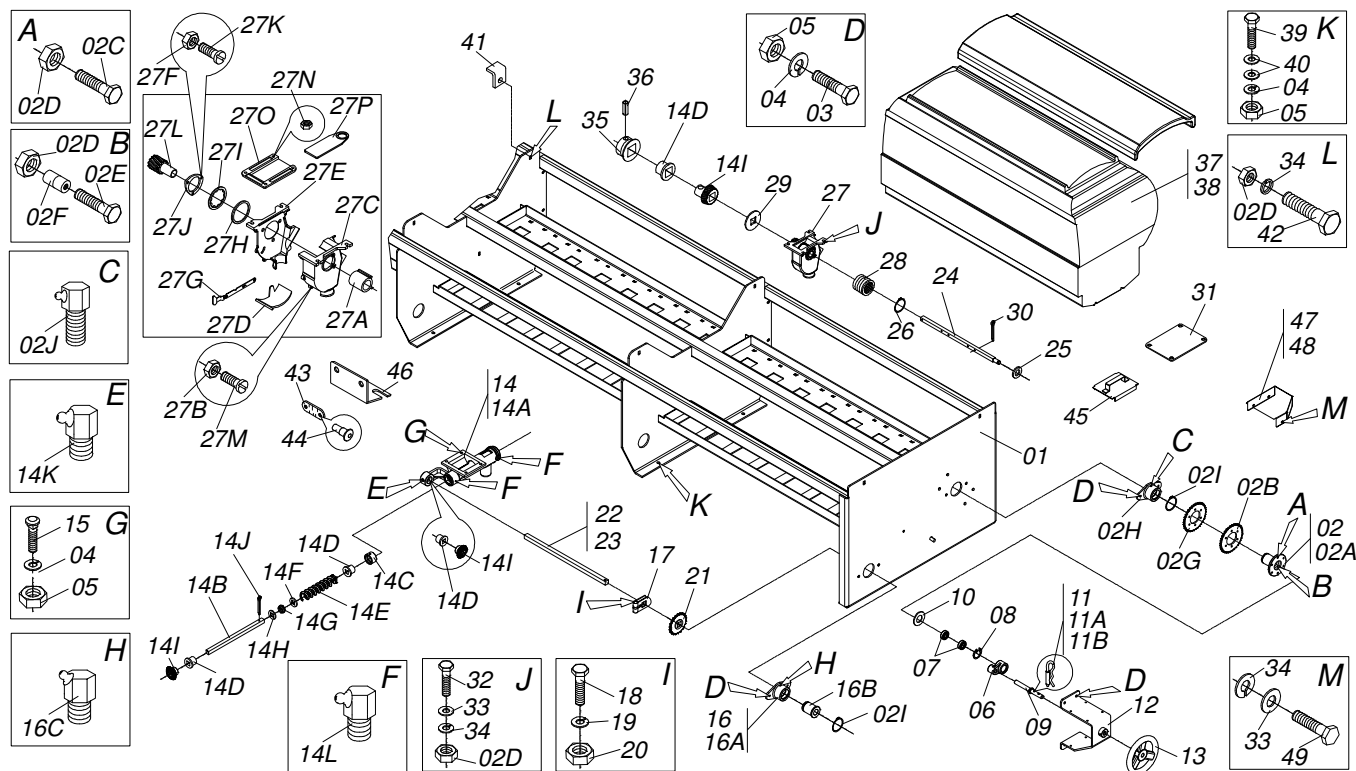

Item	Code	Description	27 29
00	0501058432	SILO SUPPORT ASSY	01 01
01	0511069328	SEED/FERTILIZER BOX SUPPORT	01 01
02	0501056110	SEED BOX BEARING ASSY	02 02
02A	0502012302	SEED BOX BEARING REEL	02 02
02B	0541015252	34Z GEAR	02 02
02C	0503010371	5/16" X 1" BOLT	12 12
02D	0503010337	5/16" NUT	144 144
02E	0503010397	5/16" X 1-3/4" BOLT	12 12
02F	0541015348	0.3"X 0.6"X 0.6"SLEEVE	02 02
02G	0511013557	30Z P 0.5" RH1.2.9" GEAR	02 02
02H	0501110250	BEARING BOX	02 02
02I	0503010372	501050 CLAMPING RING (FOR AXLE)	04 04
02J	0503010004	1890 GREASE FITTING	02 02
03	0503011087	3/8" X 1" BOLT	16 16
04	0503010025	3/8 SPRING WASHER	138 146
05	0503010026	3/8" NUT	138 146
06	0502012325	SEED REG BEARING	02 02
07	0503012882	BALL BEARING	04 04
08	0503011945	503050 CLAMPING RING (FOR AXLE)	02 02
09	0541015305	HANDLE SPINDLE	02 02
10	0501017157	WASHER SPACER	01 01
11	0501050031	SUPPORT LOCK	04 04
11A	0503030012	HAIR PIN	04 04
11B	0503010756	0.2" X 2.4" SPRING PIN	04 04
12	0511066272	SLEEVE HANDLE FIXER U	02 02
13	0551019597	SEED REGULACION HANDLE	02 02
14	0501043280	DISTRIBUTOR FERTILIZER	27 29
14A	0501110143	TUBE FERTILIZER METERING BODY	27 29
14B	0501019851	DISTRIBUTOR FERTILIZER AXLE	27 29
14C	0521010309	SLEEVE INTER	27 29
14D	0503030275	AGRICULTURAL BEARING	108 116
14E	0503031166	LEFT CONDUTOR	27 29
14F	0511017137	FLAT WASHER	27 29