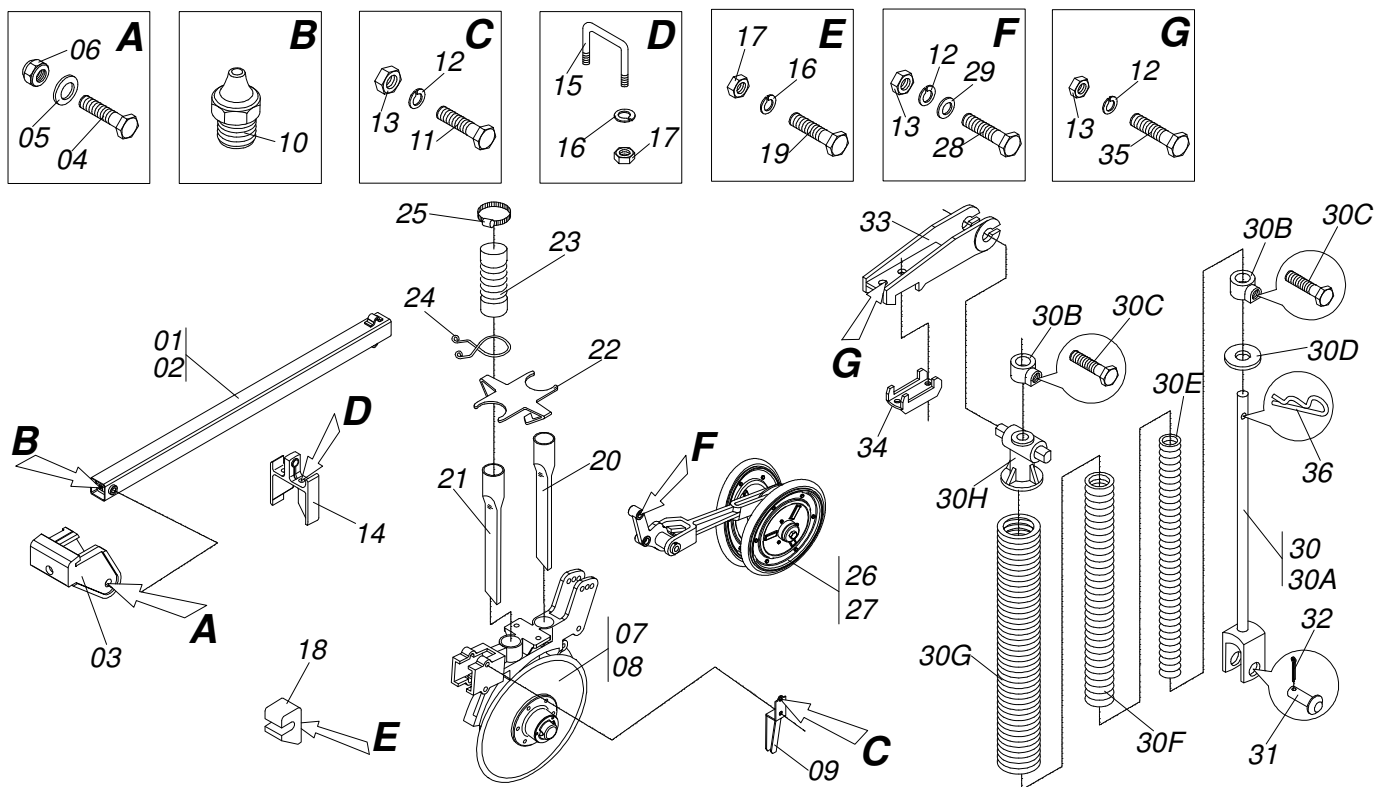

Item	Code	Description	DIR ESQ
00	0501057398	RH DDD ROW SMALLER SUPPORT	05 00
00A	0501057399	LH DDD SMALLER SUPPORT	00 05
00B	0501057400	RH DDD LARGER SUPPORT	05 00
00C	0501057401	ROW LARGER SUPPOT DDD	00 06
01	0501064373	3130 RIGHT FRONT SIDE FRAME	01 01
02	0511064374	LARGER TRIPLE DISC SUPPORT	01 01
03	0502010978	SUPPORT FIXER	02 02
04	0501017315	5/8" X 124 BOLT	02 02
05	0501012140	FLAT WASHER	02 02
06	0503010811	5/8" UNF SELF ADJUSTING NUT	02 02
07	0501055808	RIGHT 15 X 15 UNAL DOUBLE-DISC	02 00
08	0501055809	LEFT 15 X 15 UNAL DOUBLE-DISC	00 02
09	0511065789	FRONT PROTECTOR	02 02
10	0503010691	1/4" GREASE FITTING	02 02
11	0503010547	1/2" X 4" BOLT	04 04
12	0503010019	1/2" SPRING WASHER	12 12
13	0503010060	1/2" NUT	12 12
14	0502011078	198 ROW SPACING SPRING FIXER	02 02
15	0521010666	5/8" UNC X 3.7" X 3" FASTENER	02 02
16	0503010027	SPRING WASHER	06 06
17	0503010013	5/8" NUT	06 06
18	0502040376	ROW FASTENER	02 02
19	0501010163	5/8" X 4-1/2" BOLT	02 02
20	0503030520	SEED SOCKET	02 02
21	0503030483	FERTILIZER SOCKET	02 02
22	0551011060	SOCKET LOCK FERTILIZER/SEED	04 04
23	0503031145	2" X 2" X 20" HOSE	04 04
24	0503031076	2" HOSE CLAMP	04 04
25	0503010246	CLAMP	04 04
26	0501055213	RIGHT V PRESS SISTEM ASSY	02 02
27	0501055214	LEFT V PRESS SISTEM ASSY	02 02
28	0503010752	1/2" X 3.1/2" BOLT	04 04
29	0511017302	FLAT WASHER	04 04