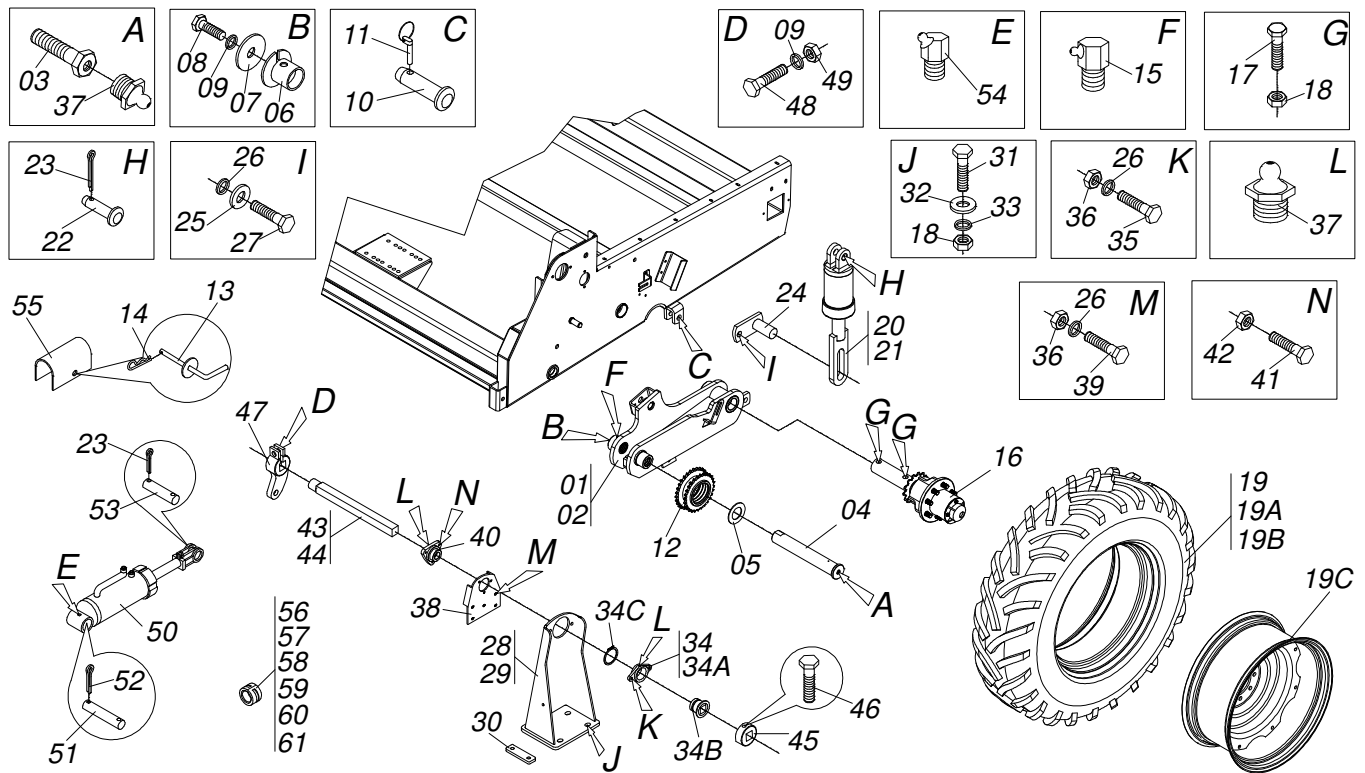

Item	Code	Description	QT
01	0511069113	RIGHT ROCKER ARM	01
02	0511069116	LEFT ROCKER ARM	01
03	0551019425	3/4" X 1-1/2" BOLT	02
04	0551017190	CARRYING WHEELS AXLE	02
05	0551017264	FLAT WASHER	02
06	0521010750	CONICAL SLEEVE	02
07	0511015383	FLAT WASHER	02
08	0501010098	HEX BOLT 3/4 UNC X 2 C S G.5 ZN	02
09	0503010023	SPRING WASHER	15
10	0521010578	COUPLING SHAFT	02
11	0503030085	LOCK PIN	02
12	0511069133	DOBLE GEAR	02
13	0501068994	0.3" X 3.1" LOCK PIN	02
14	0503030168	HAIR PIN	02
15	0503010004	1890 GREASE FITTING	02
16	0501057900	STUB SHAFT & HUB ASSY	02
17	0503030678	1/2" X 1-1/2" BOLT	04
18	0503010060	1/2" NUT	12
19	0511046448	WHEEL AND TIRE ASSAY	02
19A	0503011316	TIRE 8	02
19B	0503011317	INNER TIRE	02
19C	0511068850	W-12 HOOP WHEEL	02
20	0501047357	2" X 4" X 20" X 2.3" HYDRAULIC CYLINDER	01
21	0501045409	2" X 4" X 20" X 2.3" HYDRAULIC CYLINDER	01
22	0521010582	COUPLING SHAFT	02
23	0503010571	1/4" X 1.1/2 COTTERPIN	06
24	0511062387	CYLINDER ROCKER ARM LOCK PIN	02
25	0511017302	FLAT WASHER	02
26	0503010019	1/2" SPRING WASHER	15
27	0503010834	1/2 X 1 BOLT	02
28	0511062130	MIDDLEMAN BEARING RIGHT SUPPORT	01
29	0511062131	MIDDLEMAN BEARING LEFT SUPPORT	01
30	0531012149	CHOCK BEARING	02