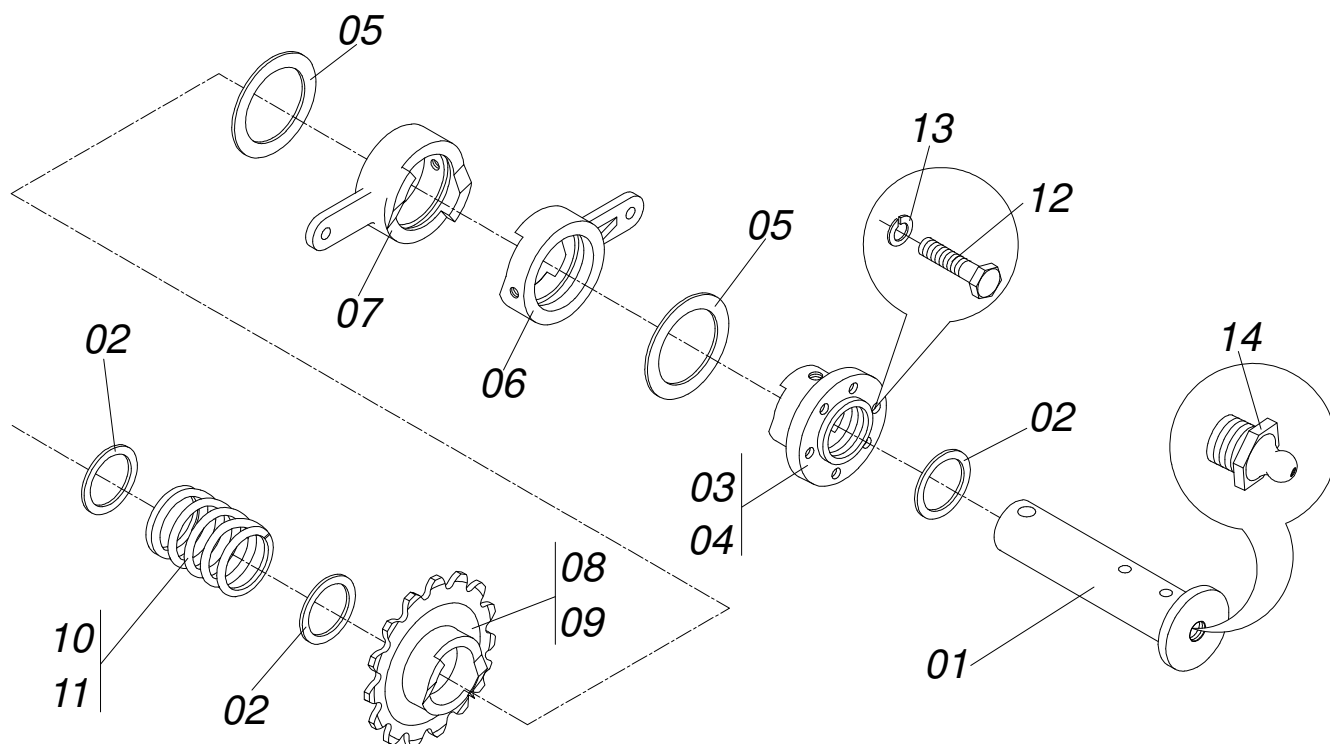

Item	Code	Description	QT
00	0501058046	TRANSMISSION RIGHT DRIVING	01
00A	0501058047	TRANSMISSION LEFT DRIVING	01
01	0551017192	RATCHET AXLE	01
02	0501019735	FLAT WASHER	03
03	0501110237	RH RATCHET FOLLOWER	01
04	0501110236	LH RATCHET FOLLOWER	01
05	0501019734	FLAT WASHER	02
06	0502010710	RIGHT CAM, SMALLER	02
07	0502010720	RIGHT CAM, SMALLER	02
08	0501110560	RIGHT 28Z GEAR WITH DRAGGER	02
09	0501110561	LH 28Z GEAR WITH DRAGGER	02
10	0503030553	2.3"X 2.5"X 0.2"COMPRESSION SPRING	01
11	0503031800	2.3"X 2.5"X 0.2"COMPRESSION SPRING	01
12	0503010240	5/16" X 3/4" BOLT	06
13	0503010179	SPRING WASHER	06
14	0503010003	1845 GREASE FITTING	02