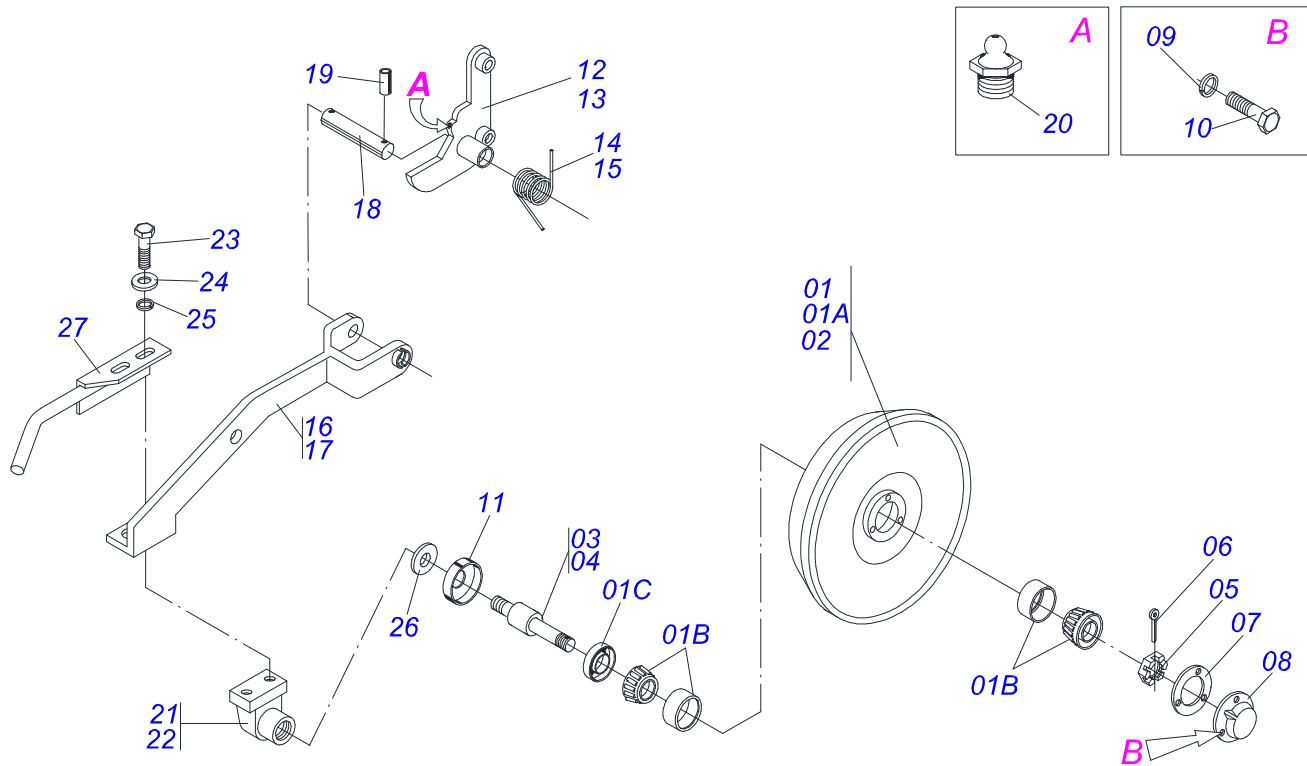

Item	Code	Description	
00	0501046839	RIGHT IRON PRESS WHEEL	01
00A	0501046844	LEFT IRON PRESS WHEEL ASSY	01
01	0501053187	LEFT IRON PRESS WHEEL ASSY	01
01A	0502011970	IRON PRESS WHEEL	01
01B	0503010598	30204 BALL BEARING	02
01C	0503011112	SEAL 02376-BRG	01
02	0501053186	RIGHT IRON PRESS WHEEL ASSY	01
03	0521019148	LEFT DOUBLE DISC HUB	01
04	0521019154	RIGHT DOUB DISC HUB	01
05	0503030282	3/4" CASTLE NUT	01
06	0503010257	1/8" X 1" COTTERPIN	01
07	0503030757	2.9" X 2" X 0.02" JOINT	01
08	0521019178	COVER DEPTH	01
09	0503010143	SPRING WASHER	03
10	0503010298	1/4" X 1/2" BOLT	03
11	0511016896	DUST CLOAK	01
12	0502011066	PRESS WHEELS ARM SUPPORT	01
13	0502011067	LEFT PRESS WHEELS ARM SUPPORT	01
14	0503030883	RIGHT TORSION SPRING	01
15	0503030882	LEFT TORSION SPRING	01
16	0502011068	RIGHT ARM	01
17	0502011069	ARM,LEFT	01
18	0521010543	1" X 5" COUPLING SHAFT	01
19	0503010839	03"X 0.6" SPRING PIN	02
20	0503010691	1/4" GREASE FITTING	01
21	0502011155	RIGHT FIXER WHEEL	01
22	0502011156	LEFT FIXER WHEEL	01
23	0501019219	1/2" X 1-3/4" BOLT	02
24	0511017302	FLAT WASHER	02
25	0503011440	SPRING WASHER	02
26	0511015098	FLAT WASHER	02
27	0501066591	IRON PRESS WHEEL RIGHT SCRAPER	01
27.	0501066592	IRON PRESS WHEEL LEFT SCRAPER	01