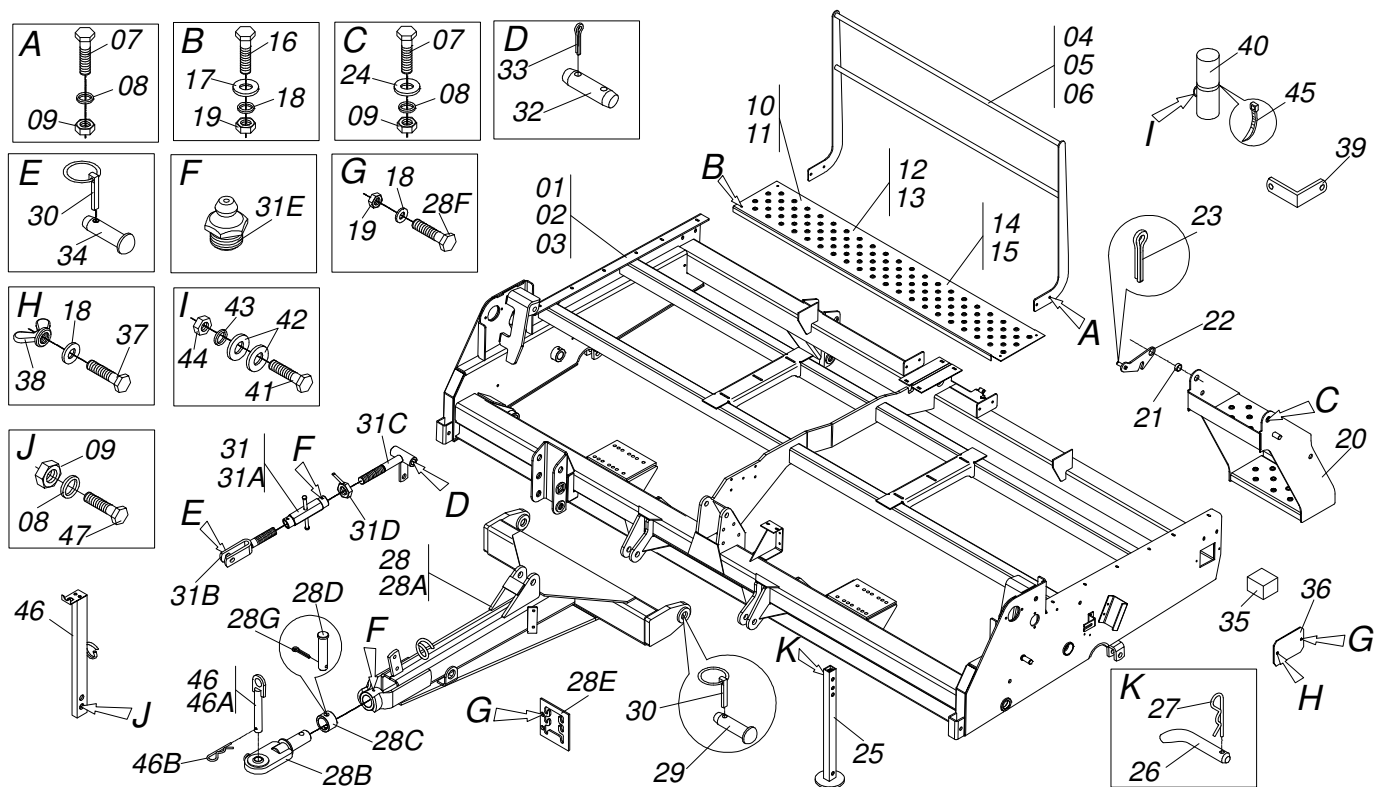

Item	Code	Description	19	21	23	27	29
01	0511069322	SDA-I 19 FRAME	01	00	00	00	00
02	0511069320	SDA-I 23 FRAME	00	01	01	00	00
03	0511069325	SDA-I 29 FRAME	00	00	00	01	01
04	0511069163	SDA-I 19 HANDRAIL	02	00	00	00	00
05	0511069122	SDA-I 23 HANDRAIL	00	02	02	00	00
06	0511069228	SDAI 29 HANDRAIL	00	00	00	02	02
07	0503010920	1/2" X 1.1/2" BOLT	10	10	10	10	10
08	0503010019	1/2" SPRING WASHER	10	10	10	10	10
09	0503010060	1/2" NUT	10	10	10	10	10
10	0511069166	LEFT REAR PLATFORM	01	00	00	00	00
11	0511069165	RIGHT REAR PLATFORM	01	00	00	00	00
12	0511069131	RIGHT REAR PLATFORM	00	01	01	00	00
13	0511069132	LEFT REAR PLATFORM	00	01	01	00	00
14	0511069231	RIGHT REAR PLATAFORM	00	00	00	01	01
15	0511069232	RIGHT REAR PLATAFORM	00	00	00	01	01
16	0503010751	C3/8" X 1.1/4" HEX BOLT G.5	12	12	12	12	12
17	0501010984	FLAT WASHER	24	24	24	24	24
18	0503010025	3/8 SPRING WASHER	18	18	18	18	18
19	0503010026	3/8" NUT	16	16	16	16	16
20	0511069146	LADDER	01	01	01	01	01
21	0551017267	SLEEVE 13,50 X 25 X 9,00	02	02	02	02	02
22	0511069134	LADDER LOCK	01	01	01	01	01
23	0503010257	1/8" X 1" COTTERPIN	01	01	01	01	01
24	0511017302	FLAT WASHER	02	02	02	02	02
25	0511062112	25.6" PLOUGH SUPPORT	02	02	02	02	02
26	0501011075	PIN	02	02	02	02	02
27	0503030012	HAIR PIN	02	02	02	02	02
28	0501049704	DRAWBAR ASSY	01	01	01	01	01
28A	0511062123	DRAWBAR	01	01	01	01	01
28B	0511062245	TRACTOR HITCH ASSY	01	01	01	01	01
28C	0521010681	BUSHING COUPLING BODY	01	01	01	01	01
28D	0521010639	COUPLING SHAFT	01	01	01	01	01
28E	0541016440	DOOR HOSE	01	01	01	01	01