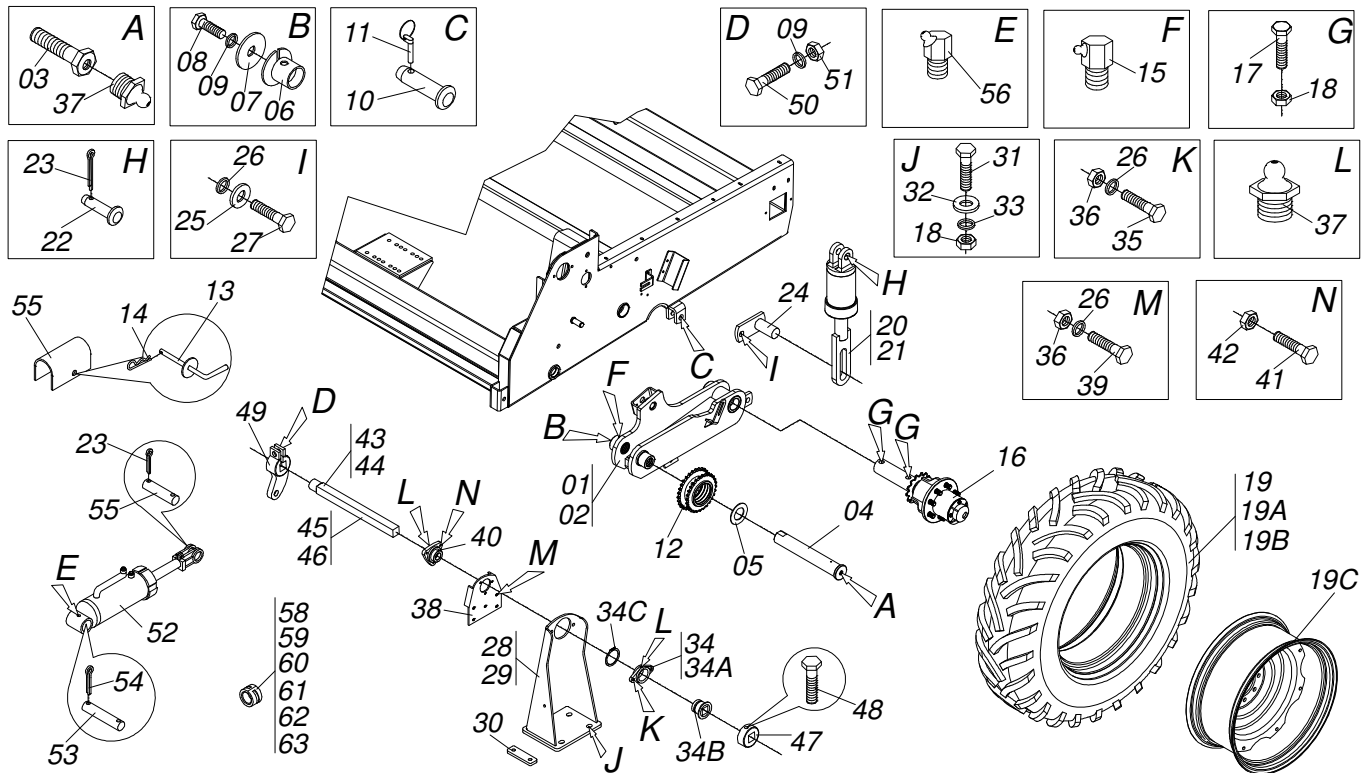

Item	Code	Description	QT
01	0511069117	RIGHT ROCKER ARM	01
02	0511069118	LEFT ROCKER ARM	02
03	0551019425	3/4" X 1-1/2" BOLT	02
04	0551017190	CARRYING WHEELS AXLE	02
05	0551017264	FLAT WASHER	02
06	0521010750	CONICAL SLEEVE	02
07	0511015383	FLAT WASHER	02
08	0501010098	HEX BOLT 3/4 UNC X 2 C S G.5 ZN	02
09	0503010023	SPRING WASHER	04
10	0521010578	COUPLING SHAFT	02
11	0503030085	LOCK PIN	02
12	0511069133	DOBLE GEAR	02
13	0501068994	0.3" X 3.1" LOCK PIN	02
14	0503030168	HAIR PIN	02
15	0503010004	1890 GREASE FITTING	02
16	0501057901	STUB SHAFT & HUB ASSY	02
17	0503030678	1/2" X 1-1/2" BOLT	04
18	0503010060	1/2" NUT	12
19	0511046448	WHEEL AND TIRE ASSAY	02
19A	0503011316	TIRE 8	02
19B	0503011317	INNER TIRE	02
19C	0511068850	W-12 HOOP WHEEL	02
20	0501047357	2" X 4" X 20" X 2.3" HYDRAULIC CYLINDER	01
21	0501045409	2" X 4" X 20" X 2.3" HYDRAULIC CYLINDER	01
22	0521010582	COUPLING SHAFT	02
23	0503010571	1/4" X 1.1/2 COTTERPIN	06
24	0511062387	CYLINDER ROCKER ARM LOCK PIN	02
25	0511017302	FLAT WASHER	02
26	0503010019	1/2" SPRING WASHER	15
27	0503010834	1/2 X 1 BOLT	02
28	0511062130	MIDDLEMAN BEARING RIGHT SUPPORT	01
29	0511062131	MIDDLEMAN BEARING LEFT SUPPORT	01
30	0531012149	CHOCK BEARING	02