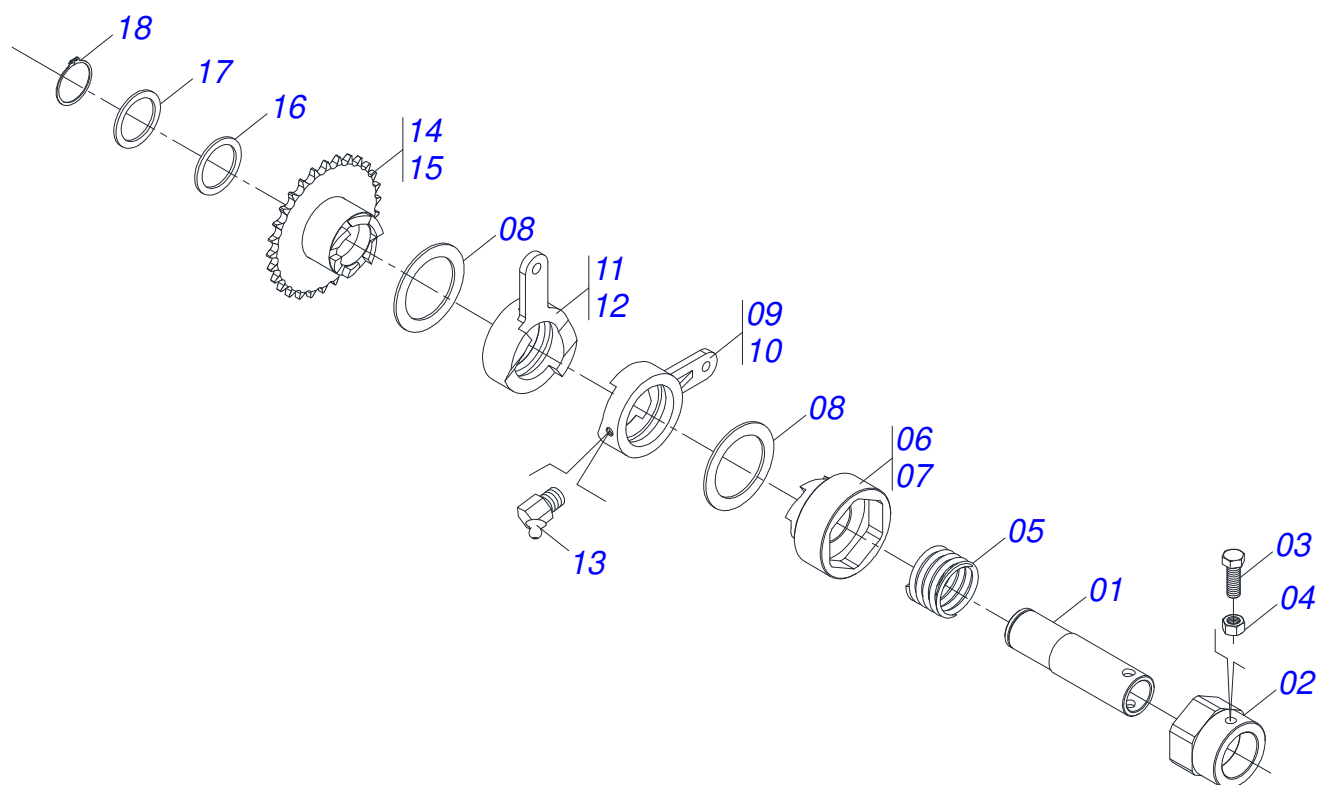

Item	Código	Descrição	Ver Pág.	QT
00	0501058451	ACIONADOR DIREITO TRANSMISSAO		01
00.	0501058452	ACIONADOR ESQUERDO TRANSMISSAO		01
01	0521017590	EIXO GUIA ACIONADOR		01
02	0502011996	LUVA FIXA ACIONADOR		01
03	0503030678	PARAFUSO 1/2 UNC X 1.1/2 CSPC G.5 ZN		01
04	0503010060	PORCA SEXTAVADA 1/2 UNC G.5		01
05	0503030553	MOLA COMPRESSAO 59,5 X 63 X 5,50 DIREITA		01
06	0502012009	ARRASTADOR DIREITO EIXO MOTOR		01
07	0502011995	ARRASTADOR EIXO MOTOR ESQUERDO		01
08	0501019734	ARRUELA LISA 66,50 X 92 X 3,00 SA		02
09	0502010710	CAME DESARME DIREITO MENOR		01
10	0502010720	CAME DESARME ESQUERDO MENOR		01
11	0502010711	CAME DESARME DIREITO MAIOR		01
12	0502010721	CAME DESARME ESQUERDO MAIOR		01
13	0503010003	GRAXEIRA 1845 3/8		02
14	0511069979	ENGRENAGEM 28 Z P 5/8 COM ARRASTE DIREITO		01
15	0511069980	ENGRENAGEM 28Z P 5/8 COM ARRASTE ESQUERDO		01
16	0501019735	ARRUELA LISA 46,10 X 60 X 3,00 SA		01
17	0521017593	ARRUELA LISA 45,50 X 60 X 3,00 ZN		01
18	0503010542	ANEL RETENTOR PARA EIXO 501045		01