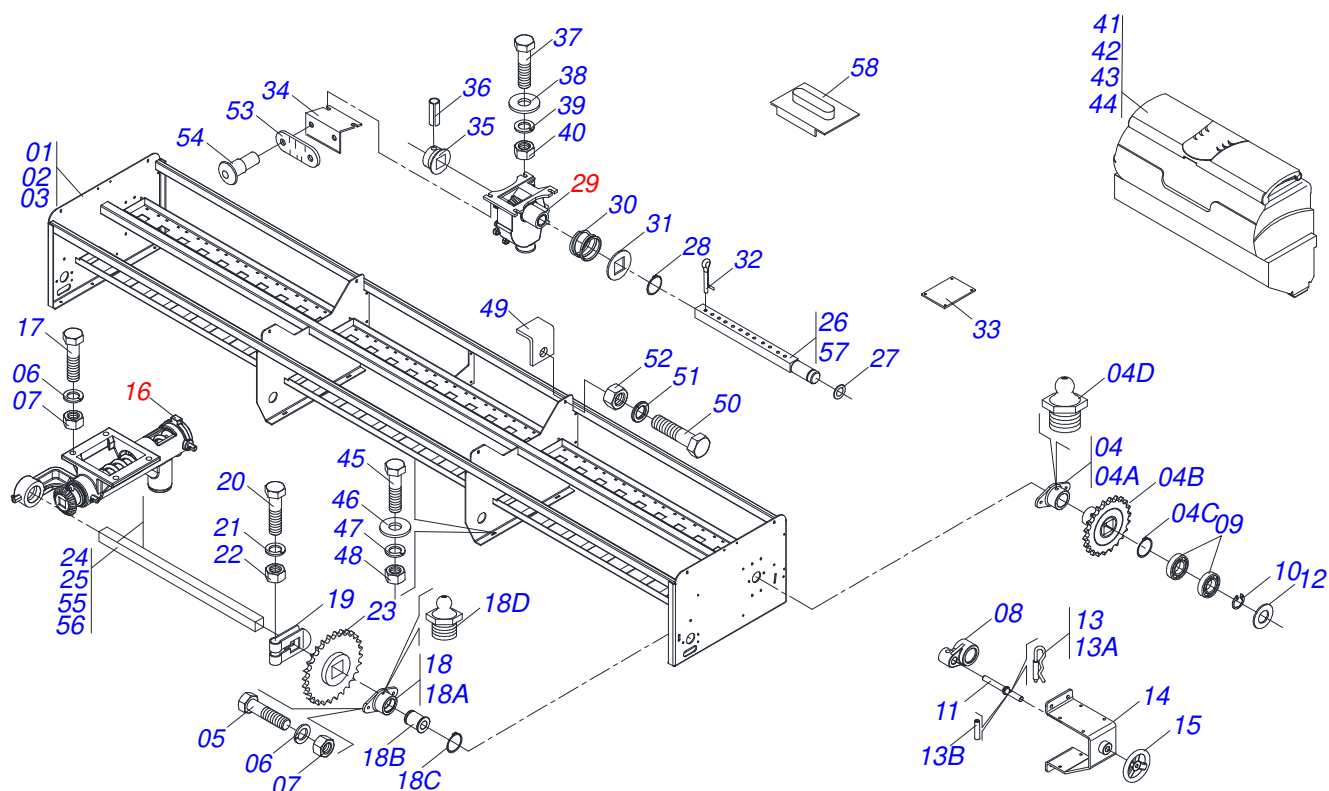

Item	Código	Descrição	Ver Pág.	19	23	29
00	0501058670	SUPORTE SILO COMPLETO		01	00	00
00.	0501058502	SUPORTE SILO COMPLETO		00	00	01
00..	0501058768	SUPORTE SILO COMPLETO		00	00	01
01	0521060163	SUPORTE SILO ADUBO/SEMENTE		01	00	00
02	0511069956	SUPORTE SILO ADUBO/SEMENTE		00	01	00
03	0521060194	SUPORTE SILO ADUBO/SEMENTE		00	00	01
04	0501058503	MANCAL CAIXA SEMENTE COMPLETO		02	02	02
04A	0501110582	MANCAL SILO ADUBO SEMENTE		01	01	01
04B	0521060035	CARRETEL ENGRENAGEM 34Z		01	01	01
04C	0503010372	ANEL RETENTOR PARA EIXO 501050		01	01	01
04D	0503010002	GRAXEIRA 1800		01	01	01
05	0503011087	PARAFUSO 3/8 UNC X 1 C S G.2 ZN		16	16	16
06	0503010025	ARRUELA PRESSAO 3/8		92	108	132
07	0503010026	PORCA SEXTAVADA 3/8 UNC G.5 ZN		92	108	132
08	0502012325	MANCAL REGULADOR SEMENTE		02	02	02
09	0503012882	ROLAMENTO 6202 2RS1		04	04	04
10	0503011945	ANEL RETENTOR PARA FURO 502035		02	02	02
11	0541015305	FUSO VOLANTE		02	02	02
12	0501017157	ARRUELA ESPAÇADORA 30 X 17 X 0,5		01	01	01
13	0501050031	TRAVA SUSTENTAÇÃO		04	04	04
13A	0503030012	CUPILHA 4 X 88		01	01	01
13B	0503010756	PINO ELASTICO 701168 6 X 60		01	01	01
14	0511069974	U FIXADOR VOLANTE COM LUVA		02	02	02
15	0561010179	VOLANTE REGULADOR SEMENTE V3R 140		02	02	02
16	0501043280	DISTRIBUIDOR ADUBO COMPLETO P1		19	23	29
17	0501011643	PARAFUSO 3/8 UNC X 1 CAPQ G.2 ZN		76	92	116
18	0501051798	MANCAL AGRICOLA CAIXA COM CARRETEL		02	02	02
18A	0501110250	MANCAL CAIXA		01	01	01
18B	0521011127	CARRETEL MANCAL CAIXA ADUBO		01	01	01
18C	0503010372	ANEL RETENTOR PARA EIXO 501050		01	01	01
18D	0503010002	GRAXEIRA 1800		01	01	01