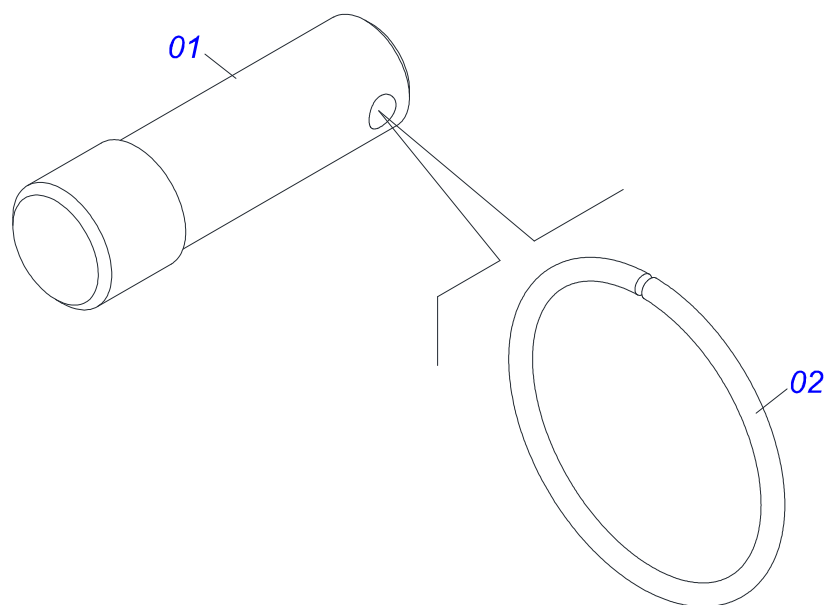

Item	Código	Descrição	Ver Pág.	QT
01	0521012476	EIXO ALAVANCA CAMBIO		01
02	0503031369	ARGOLA 40 X 2,5		01