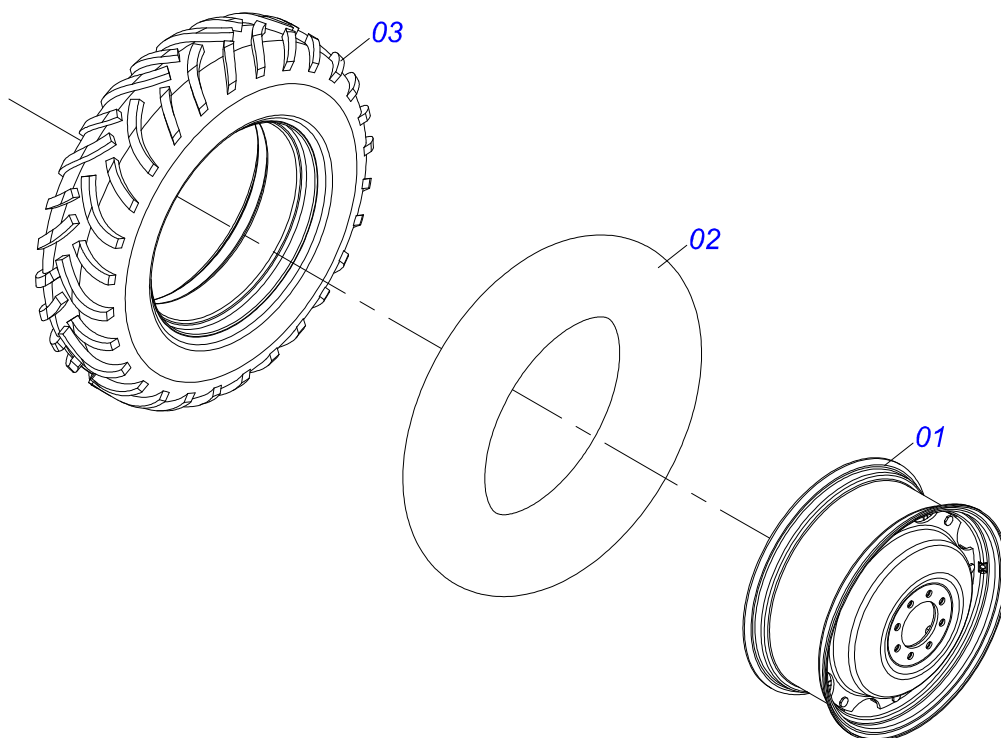

Item	Código	Descrição	Ver Pág.	QT
01	0511068850	ARO W12 X 28 COM FLANGE		01
02	0503011317	CAMARA AR 14,9 X 28		01
03	0503011316	PNEU 14,9 X 28 - 8 LONAS		01