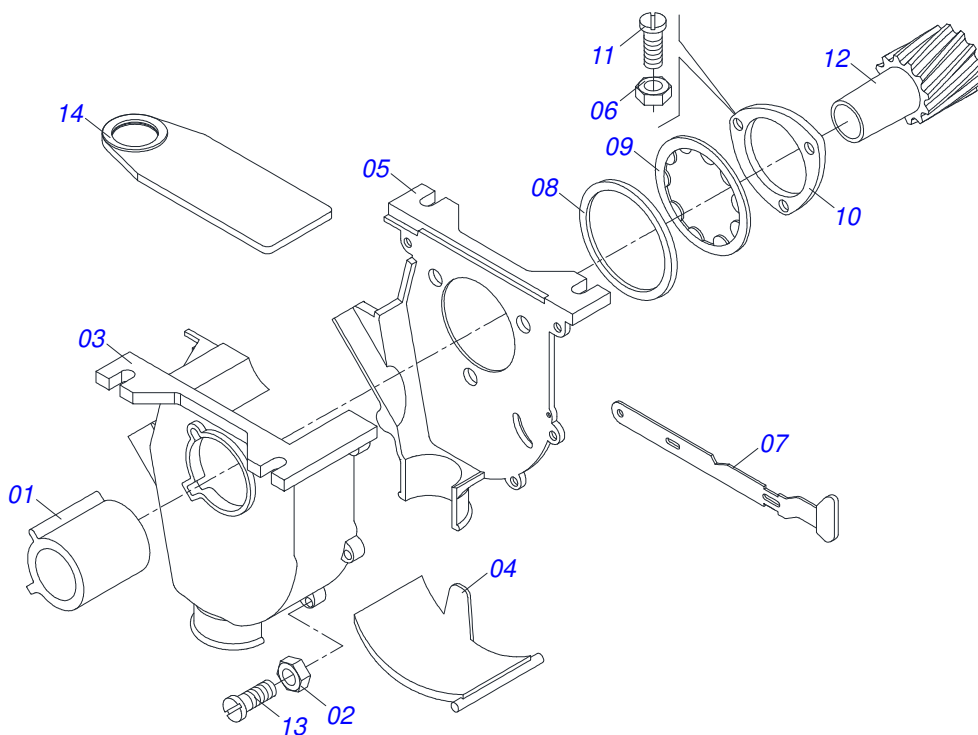

Item	Código	Descrição	Ver Pág.	QT
01	0503015222	BUCHA ALETADA 851006		01
02	0503014540	PORCA M6 X 1,00 1K02419		01
03	0503015223	CAPA MAIOR 857001		01
04	0503015224	RAMPA DOSAGEM 851004		01
05	0503015225	CAPA MENOR 851002		01
06	0503011397	PORCA M5 X 0,80 ZN		01
07	0503015226	REGULADOR DOSAGEM 851004		01
08	0503015227	ANEL GRAFITADO 851010		01
09	0503015228	ARRUELA DENTADA 851011		01
10	0503015229	CAPA ARRUELA DENTADA 851012		01
11	0503015230	PARAF M 5 X 8 C C 8.8 44200 ZN		01
12	0503015231	ROTOR 851014		01
13	0503015232	PARAFUSO M 6 X 12 C C 8.8 442009 ZN		01
14	0503015233	TAMPA 851005		01