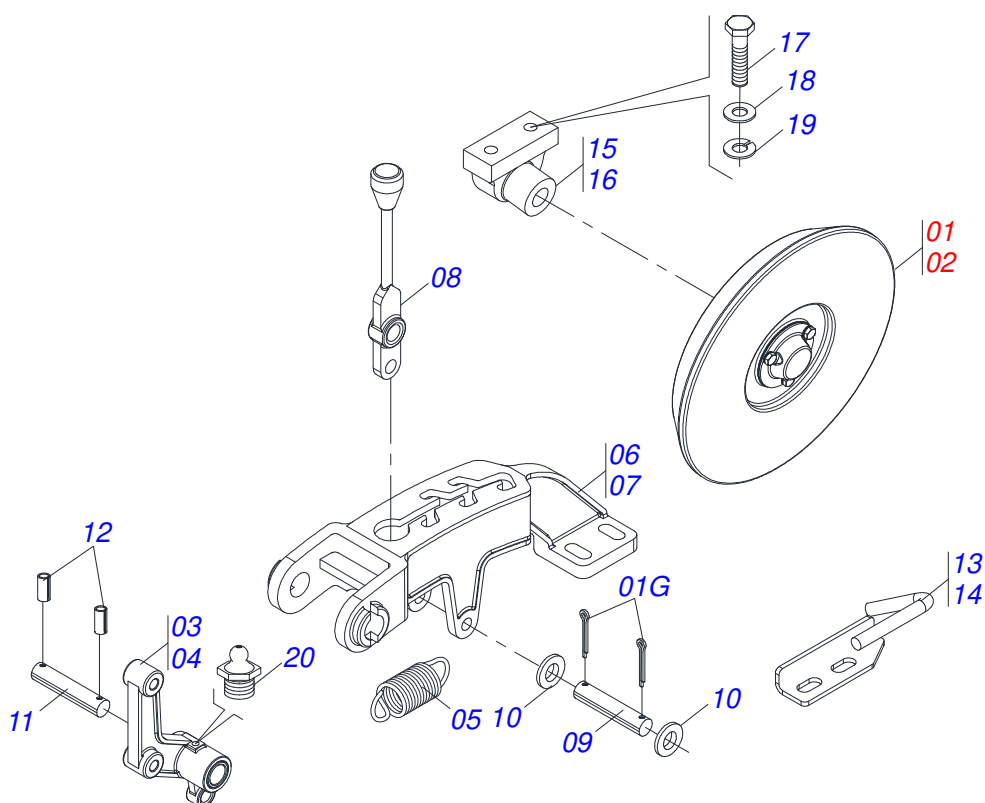

Item	Código	Descrição	Ver Pág.	QT
00	0511047323	RODA COMPACTADORA FERRO ESQUERDO COMPLETO		01
00.	0511047322	RODA COMPACTADORA FERRO DIREITO COMPLETO		01
01	0501053187	RODA COMPACTADORA FERRO ESQUERDA	13	01
02	0501053186	RODA COMPACTADORA FERRO DIREITA	14	01
03	0501110586	SUPORTE BRACO RODA COMPACTADORA COM LUVA DIREITA		01
04	0501110587	SUPORTE BRACO RODA COMPACTADORA COM LUVA ESQUERDA		01
05	0503033034	MOLA TRACAO 40 X 102 X 4,20 SDA-A		01
06	0502012535	BRACO DIREITO RODA COMPACTADORA		01
07	0502012536	BRACO ESQUERDO RODA COMPACTADORA		01
08	0502012532	ALAVANCA REG RODA COMPACT SDA ARROZ		01
09	0561010193	PINO 12,70 X 80 (88) SDA-A		01
10	0503011828	ARRUELA LISA 13 X 24 X 2,00 ZN		02
11	0521010543	EIXO JUNCAO 25,40 X 128 SDA2		01
12	0503010839	PINO ELASTICO 701192 8 X 50		02
13	0501066592	LIMPADOR ESQUERDO RODA COMPACTADORA FERRO		01
14	0501066591	LIMPADOR DIREITO RODA COMPACTADORA FERRO		01
15	0502011156	FIXADOR RODA ESQUERDA		01
16	0502011155	FIXADOR RODA DIREITA		01
17	0503011082	PARAFUSO 1/2 UNC X 1.3/4 CSRT G.5 ZN		02
18	0511017302	ARRUELA LISA 13,50 X 32,50 X 3,0 ZN		02
19	0503011440	ARRUELA PRESSAO 1/2 SA		02
20	0503010691	GRAXEIRA 1/4 NF		01