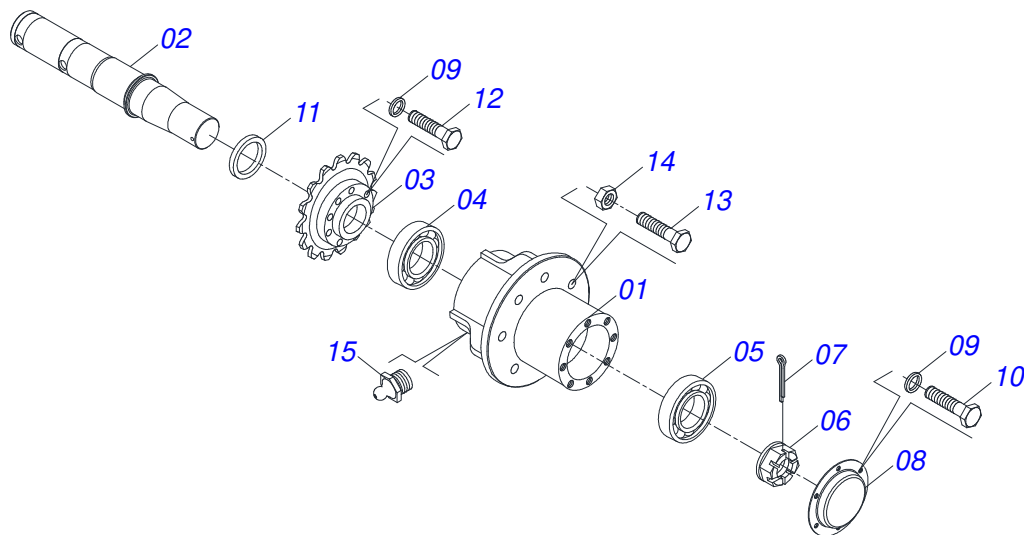

Item	Código	Descrição	Ver Pág.	QT
01	0502040464	CAIXA RODADO		01
02	0551017197	EIXO RODEIRO		01
03	0511069981	ENGRENAGEM RODEIRO COM FLANGE		01
04	0503010059	ROLAMENTO 33287/33462		01
05	0503010007	ROLAMENTO 3982/3920 IMP		01
06	0502040080	PORCA FLANGEADA R.2.1/2 UN		01
07	0503011345	CONTRAPINO 1/4 X 3.1/2		01
08	0541013225	TAMPA CUBO RODADO		01
09	0503011444	ARRUELA PRESSAO 5/16		14
10	0503010240	PARAFUSO 5/16 UNC X 3/4 C S G.2 ZN		06
11	0503010086	RETENTOR 00098-B 1G26772		01
12	0503010371	PARAFUSO 5/16 UNC X 1 C S G.5		08
13	0503014050	PARAFUSO M22 X 1,5 X 77/87 188RT		08
14	0503014048	PORCA SEXTAVADA RODA M22X1,5 CH32X33,5		08
15	0503010002	GRAXEIRA 1800		01