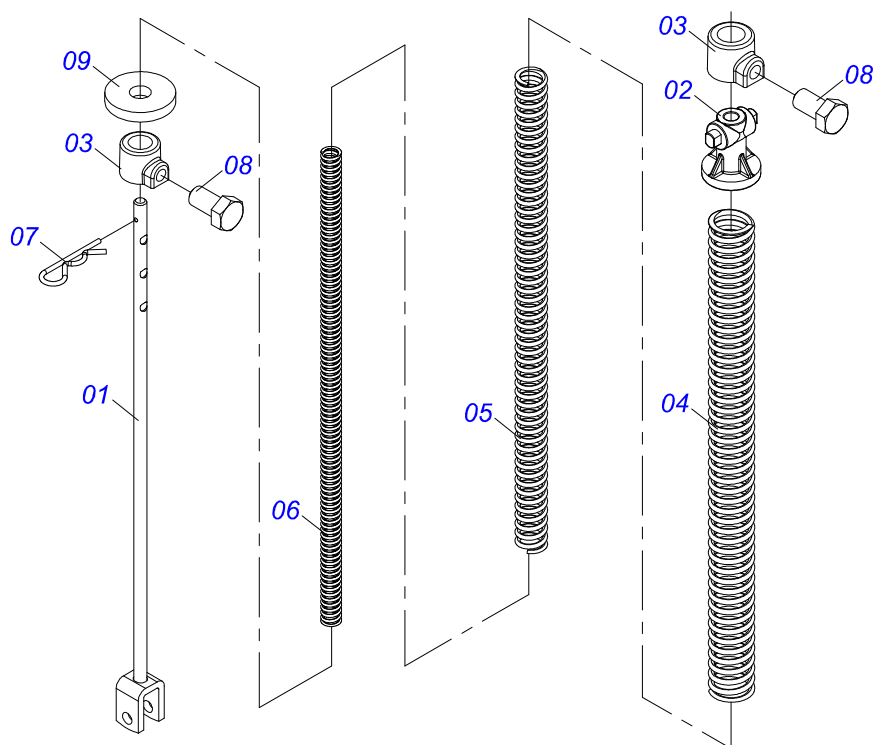

Item	Código	Descrição	Ver Pág.	QT
01	0511063983	GUIA MOLAS (1000)		01
02	1902010228	GUIA SUP MOLA		01
03	0502040534	LUVA TRAVA GUIA MOLA		02
04	0503031695	MOLA COMPR 56,5 X 700 X 7		01
05	0503030642	MOLA COMPR 25,5 X 700 X 4,0		01
06	0503030643	MOLA COMPR 39,7 X 700 X 6,0		01
07	0503030168	CUPILHA 3 X 50		01
08	0501018535	PARAFUSO 1/2 UNC X 1 CSPC G.5 ZN		02
09	0501011090	ARRUELA LISA 18 X 58 X 9,50 ZN		01