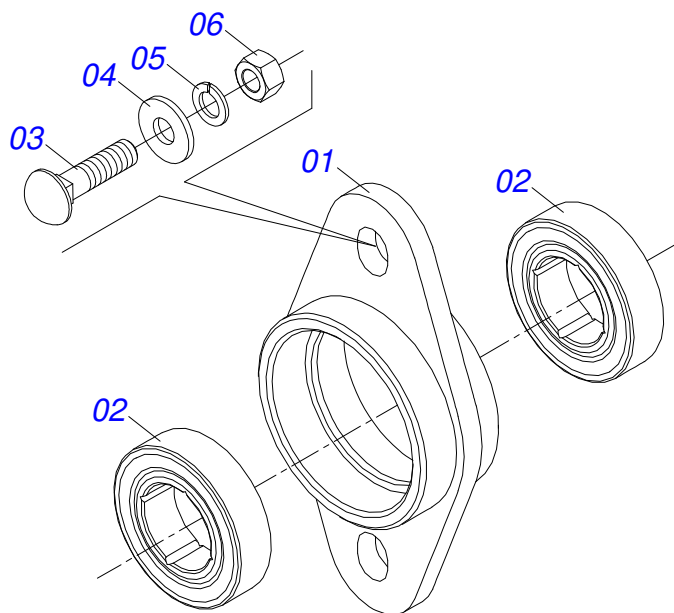

Item	Código	Descrição	Ver Pág.	QT
01	0502011978	CAIXA MANCAL CENTRAL CAMBIO		01
02	0503013462	ROLAMENTO 6005 2RS1 FQ		02
03	0503011953	PARAFUSO 5/16 UNC X 1 CAPQ G.2 ZN		02
04	0501010694	ARRUELA LISA 8,50 X 18 X 1,50 ZN		02
05	0503010179	ARRUELA PRESSAO 5/16 ZN 1K01528		02
06	0503010337	PORCA SEXTAVADA 5/16 UNC G.5 ZN		02