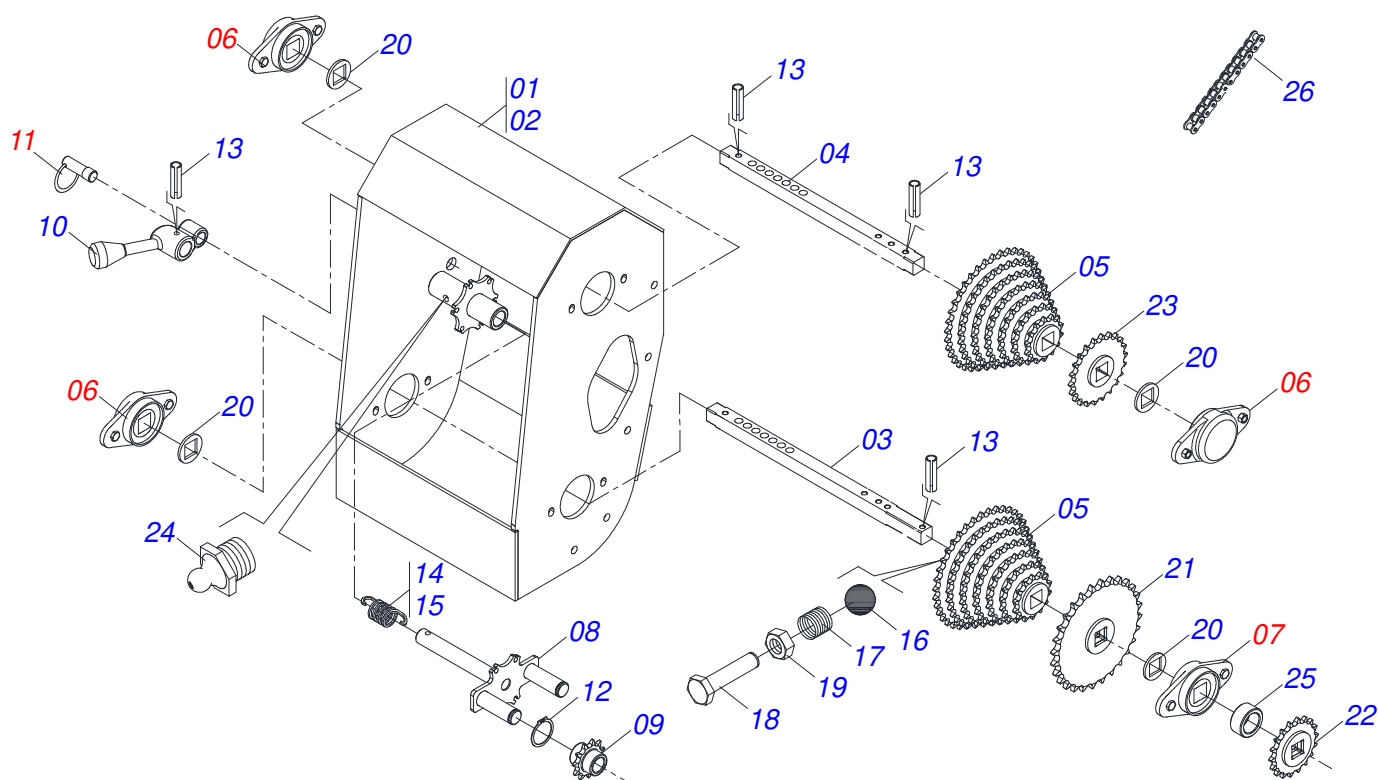

SDA-A
TRANSMISSAO COMPLETO

Página 4
0909091531

Item	Código	Descrição	Ver Pág.	QT
13D	0503010002	GRAXEIRA 1800		01
14	0503010237	PARAFUSO 3/8 UNC X 1 C S G.5		12
15	0501058819	ESTICADOR CORRENTE COM ROLDANA		02
15A	0511069978	ESTICADOR CORRENTES		01
15B	0503030402	ROLDANA		01
15C	0503010302	ANEL RETENTOR PARA EIXO 501019		01
15D	0503010002	GRAXEIRA 1800		01
16	0561010210	FIXADOR CAPA CORRENTE 115		02
17	0541015708	FIXADOR CAPA CORRENTE 120		02
18	0561010220	CAPA CORRENTE DIREITA		01
19	0561010221	CAPA CORRENTE ESQUERDA		01
20	0561010231	CAPA CORRENTE BALANCIM DIREITO		01
21	0561010230	CAPA CORRENTE BALANCIM ESQUERDO		01