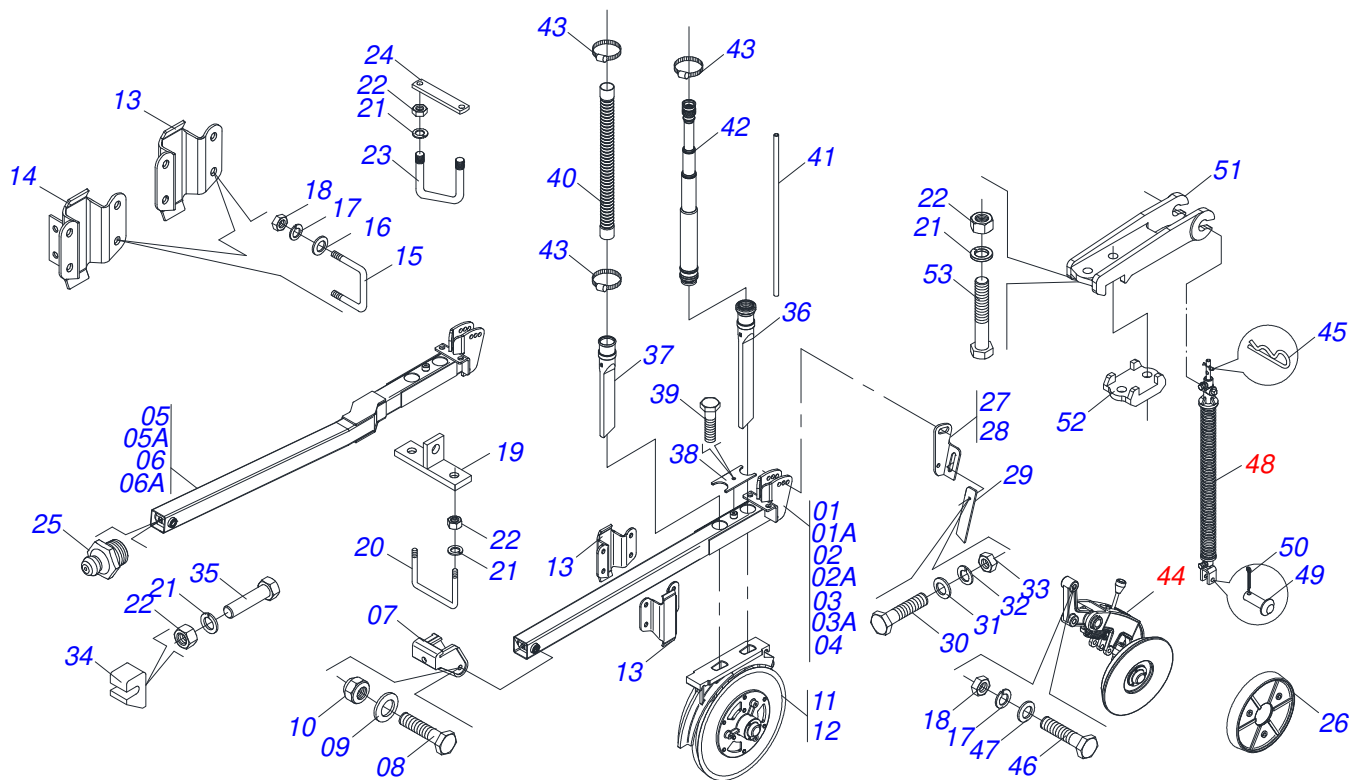

Item	Código	Descrição	Ver Pág.	QT
01	0502012310	MANCAL FECHADO CAIXA CAMBIO		01
02	0503013462	ROLAMENTO 6005 2RS1 FQ		01
03	0503011105	ANEL RETENTOR PARA FURO 502047		01

Item	Código	Descrição	Ver Pág.	QT
01	0502011978	CAIXA MANCAL CENTRAL CAMBIO		01
02	0503013462	ROLAMENTO 6005 2RS1 FQ		02
03	0503011953	PARAFUSO 5/16 UNC X 1 CAPQ G.2 ZN		02
04	0501010694	ARRUELA LISA 8,50 X 18 X 1,50 ZN		02
05	0503010179	ARRUELA PRESSAO 5/16 ZN 1K01528		02
06	0503010337	PORCA SEXTAVADA 5/16 UNC G.5 ZN		02

Item	Código	Descrição	Ver Pág.	QT
01	0521012476	EIXO ALAVANCA CAMBIO		01
02	0503031369	ARGOLA 40 X 2,5		01

Item	Código	Descrição	Ver Pág.	QT
00	0501058451	ACIONADOR DIREITO TRANSMISSAO		01
00.	0501058452	ACIONADOR ESQUERDO TRANSMISSAO		01
01	0521017590	EIXO GUIA ACIONADOR		01
02	0502011996	LUVA FIXA ACIONADOR		01
03	0503030678	PARAFUSO 1/2 UNC X 1.1/2 CSPC G.5 ZN		01
04	0503010060	PORCA SEXTAVADA 1/2 UNC G.5		01
05	0503030553	MOLA COMPRESSAO 59,5 X 63 X 5,50 DIREITA		01
06	0502012009	ARRASTADOR DIREITO EIXO MOTOR		01
07	0502011995	ARRASTADOR EIXO MOTOR ESQUERDO		01
08	0501019734	ARRUELA LISA 66,50 X 92 X 3,00 SA		02
09	0502010710	CAME DESARME DIREITO MENOR		01
10	0502010720	CAME DESARME ESQUERDO MENOR		01
11	0502010711	CAME DESARME DIREITO MAIOR		01
12	0502010721	CAME DESARME ESQUERDO MAIOR		01
13	0503010003	GRAXEIRA 1845 3/8		02
14	0511069979	ENGRENAGEM 28 Z P 5/8 COM ARRASTE DIREITO		01
15	0511069980	ENGRENAGEM 28Z P 5/8 COM ARRASTE ESQUERDO		01
16	0501019735	ARRUELA LISA 46,10 X 60 X 3,00 SA		01
17	0521017593	ARRUELA LISA 45,50 X 60 X 3,00 ZN		01
18	0503010542	ANEL RETENTOR PARA EIXO 501045		01