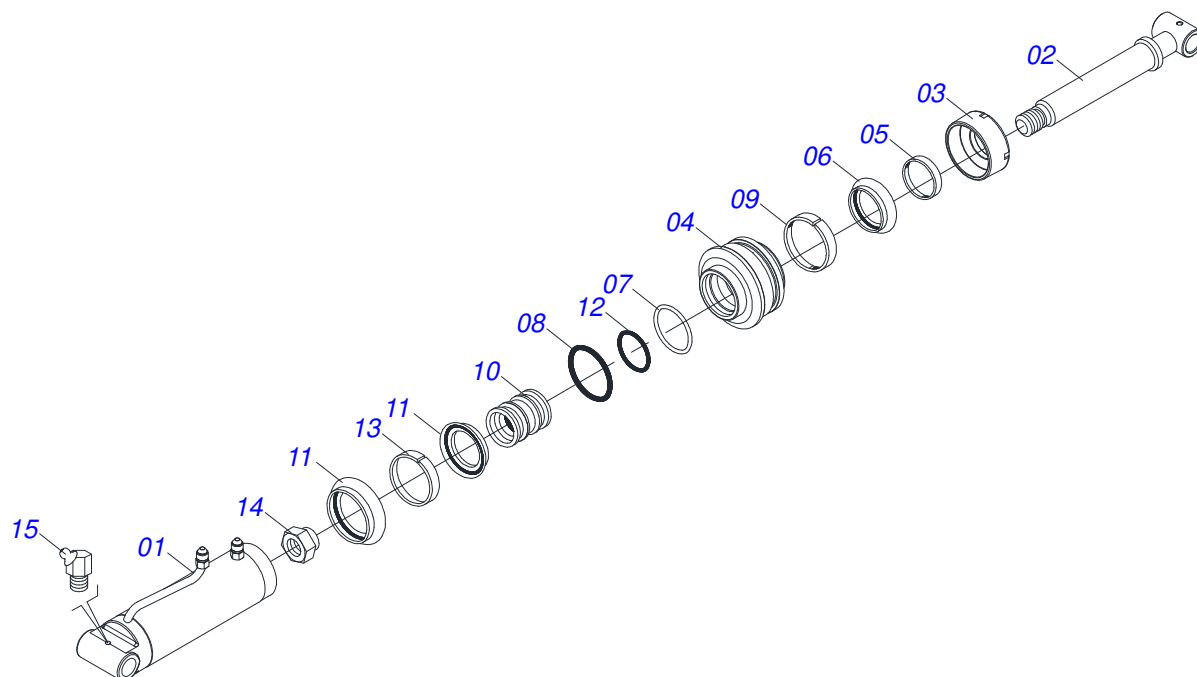

Item	Código	Descrição	Ver Pág.	QT
01	0511064110	CAMISA 85,7 X 180		01
02	0511069969	EXTENSOR 44,45 X 395		01
03	0502010993	TAMPA MOVEL 85,72		01
04	0502010781	SUPORTE ANEIS 44,45 X 85,72		01
05	0503010761	ANEL RASPADOR		01
06	0503010990	GAXETA 1870-1750-375-B		01
07	0503011060	ANEL BACK-UP 8-336 1G31106		01
08	0503010976	ANEL O RING 2-336 N 3006-9B 1G85119		01
09	0503010949	ANEL G.I.1.3/4X3X1/2 W2-2000-500 PK		01
10	0502010843	EMBOLO 44,45 X 85,7		01
11	0503010170	GAXETA 3120 2750		02
12	0503010042	ANEL O RING 2-214 N 3006-9B 1G05116		01
13	0503010948	ANEL G.E.3.3/8X2X1/2 W4-3346-590 PK		01
14	0503010063	PORCA SEXTAVADO AUTOTRAVANTE COM NYLON 1 UNS ALTA G.5 ZN		02
15	0503010003	GRAXEIRA 1845 3/8		01