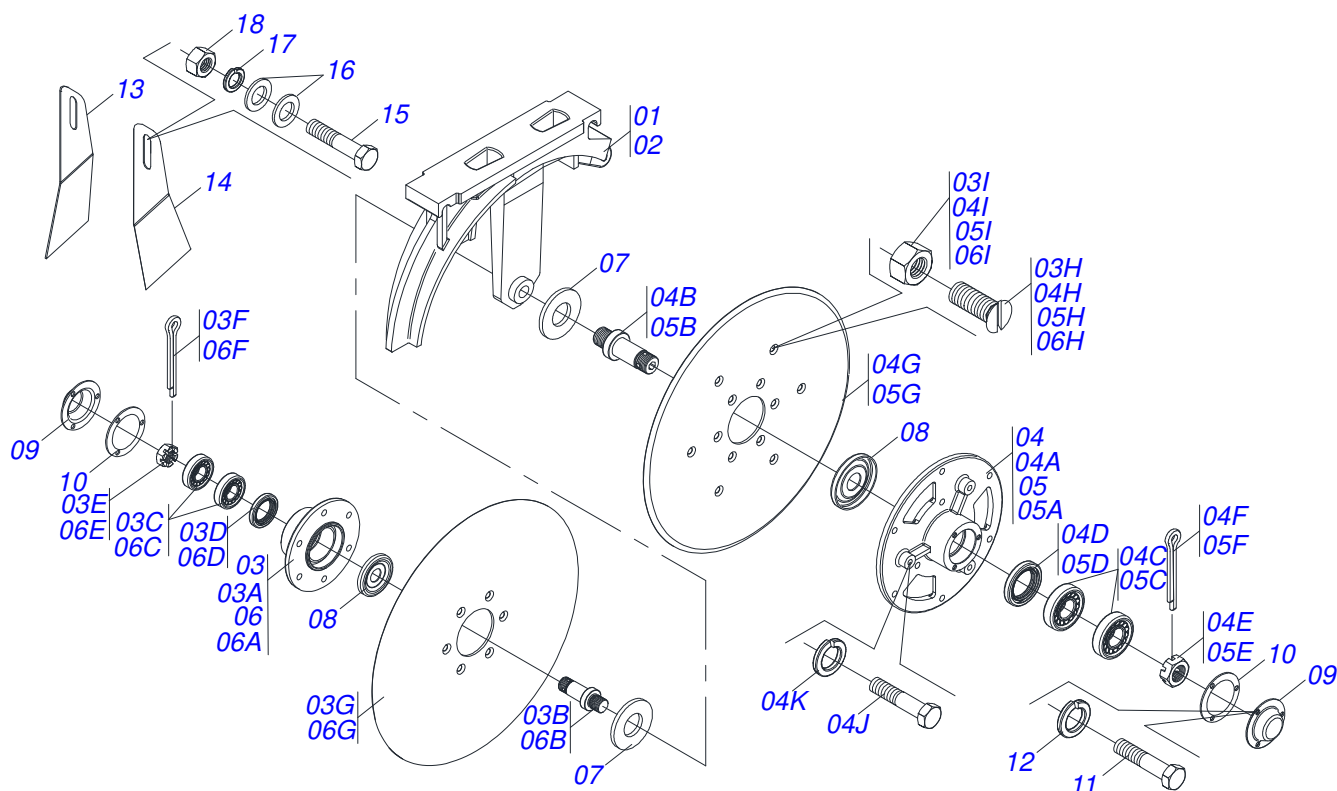

Item	Código	Descrição	Ver Pág.	QT
00	0501058500	DDE 15.1/2 X 15 DIREITO S/F		01
00.	0501058501	DDE 15.1/2 X 15 ESQUERDO S/F		01
01	0502012527	SUPORE DDE DIREITO		01
02	0502012528	SUPORE DDE ESQUERDO		01
03	0501058508	CAIXA DDE COM DISCO 15.1/2 DIREITO		01
03A	0502012543	CAIXA DDE		01
03B	0561010153	EIXO DIREITO CUBO DDE		02
03C	0503010598	ROLAMENTO 30204		04
03D	0503011112	RETENTOR 02376-BRG		02
03E	0503030282	PORCA CASTELO 3/4 NF X 12 ZN		02
03F	0503010257	CONTRAPINO 1/8 X 1 SA 1G13310		02
03G	0603022134	DPL15.1/2X4 C1,2AFSFR68,5+6FR D342		01
03H	0503010546	PARAFUSO 5/16UNCX7/8 CE PHILLIPS G5 ZN		15
03I	0503010337	PORCA SEXTAVADA 5/16 UNC G.5 ZN		15
04	0501058509	CAIXA DDE COM DISCO 15 ESQUERDO		01
04A	0502012542	CAIXA DDE COM ADAPTADOR PARA FRISO		01
04B	0561010154	EIXO ESQUERDO CUBO DDE		01
04C	0503010598	ROLAMENTO 30204		02
04D	0503011112	RETENTOR 02376-BRG		01
04E	0503030282	PORCA CASTELO 3/4 NF X 12 ZN		01
04F	0503010257	CONTRAPINO 1/8 X 1 SA 1G13310		01
04G	0603022024	DISCO PLANO LISO 15X4 C1,2AFSFR68,5+6F+6F D341 TATU		01
04H	0503010546	PARAFUSO 5/16UNCX7/8 CE PHILLIPS G5 ZN		09
04I	0503010337	PORCA SEXTAVADA 5/16 UNC G.5 ZN		09
04J	0503010256	PARAFUSO 3/8 UNC X 3/4 C S G.2 ZN		03
04K	0503011443	ARRUELA PRESSAO 3/8		03
05	0501058510	CAIXA DDE COM DISCO 15 DIREITO		01
05A	0502012542	CAIXA DDE COM ADAPTADOR PARA FRISO		01
05B	0561010153	EIXO DIREITO CUBO DDE		01
05C	0503010598	ROLAMENTO 30204		02
05D	0503011112	RETENTOR 02376-BRG		01