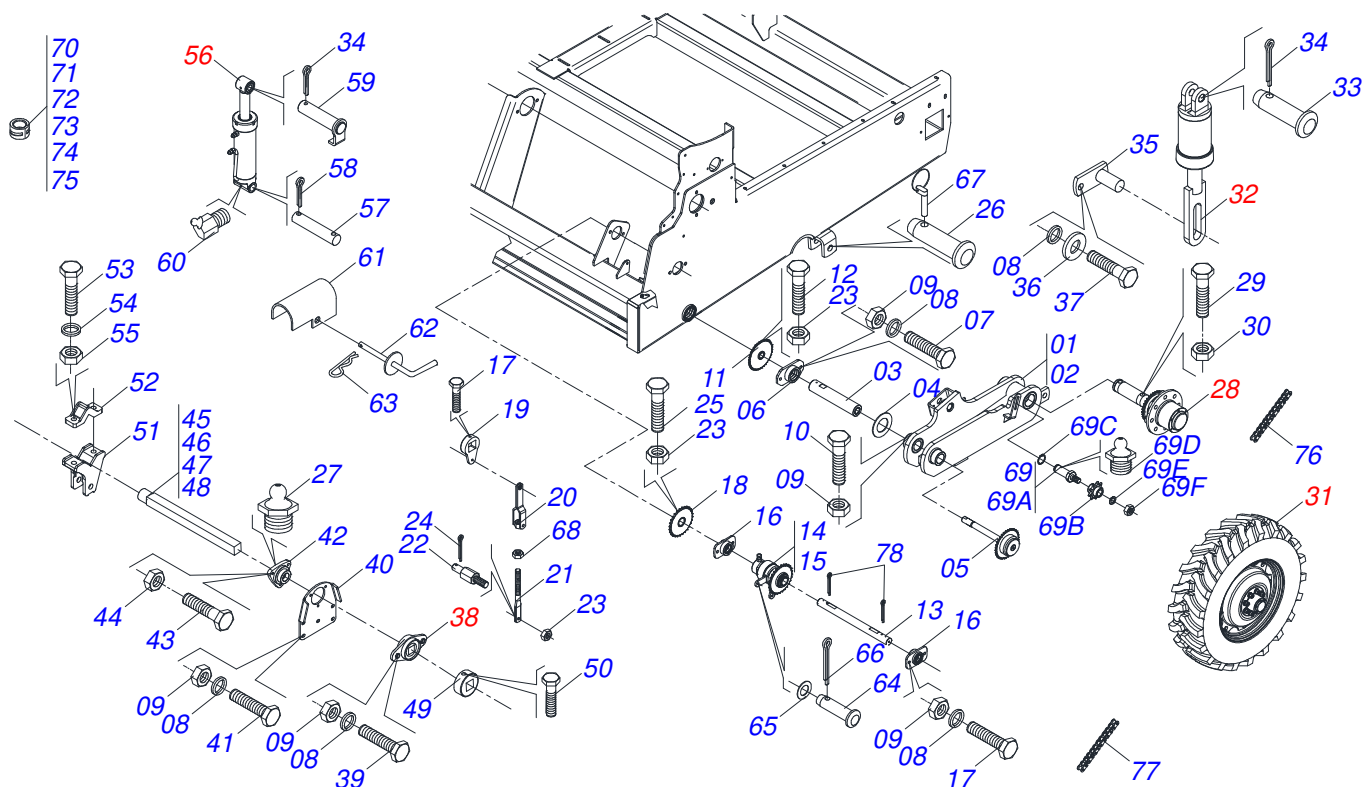

Item	Código	Descrição	Ver Pág.	QT
01	0511069960	BALANCIM DIREITO		01
02	0511069961	BALANCIM ESQUERDO		02
03	0501110579	EIXO FIXO RODEIRO COM BUCHAS		02
04	0561010445	ARRUELA LISA 26 X 80 X 3,00		02
05	0511069965	EIXO MOTOR COM ENGRENAGEM 34Z		02
06	0501110580	MANCAL RODEIRO		02
07	0503010238	PARAFUSO 1/2 UNC X 1.3/4 CS G.2 ZN		04
08	0503010019	ARRUELA PRESSAO 1/2		29
09	0503010060	PORCA SEXTAVADA 1/2 UNC G.5		29
10	0503010239	PARAFUSO 1/2 UNC X 1.1/2 C S G.2 ZN		02
11	0511069988	RODA DENTADA 34 Z C/FLANGE		02
12	0503010256	PARAFUSO 3/8 UNC X 3/4 C S G.2 ZN		02
13	0561010152	EIXO CATRACA 34,93 X 440		02
14	0501058451	ACIONADOR DIREITO TRANSMISSAO		01
15	0501058452	ACIONADOR ESQUERDO TRANSMISSAO		01
16	0501110581	MANCAL CATRACA		04
17	0503014007	PARAFUSO 1/2 UNC X 1.1/4 C S G.5 ZN		10
18	0511069989	RODA DENTADA CATRACA 28Z		02
19	0502011922	ACIONADOR CATRACA		02
20	0501067130	BARRA REGULADORA COM PORCA R 3/4 NC		02
21	0541015404	REGULADOR 3/4 UNC 200		02
22	0561010192	PINO TRAVA CATRACA		02
23	0503010026	PORCA SEXTAVADA 3/8 UNC G.5 ZN		04
24	0503010140	CONTRAPINO 1/8 X 3/4		02
25	0503011087	PARAFUSO 3/8 UNC X 1 C S G.2 ZN		02
26	0521010578	EIXO JUNCAO 25 X 110 FURO 95 ZN		02
27	0503010002	GRAXEIRA 1800		13
28	0501058488	RODADO SEM PNEU	25	02
29	0503010232	PARAFUSO 5/8 UNC X 1.3/4 C S G.5 ZN		02
30	0503010013	PORCA SEXTAVADA 5/8 UNC G.5 ZN		02
31	0501045095	RODA COM PNEU 14.9 X 28 - 8 LONAS	24	02