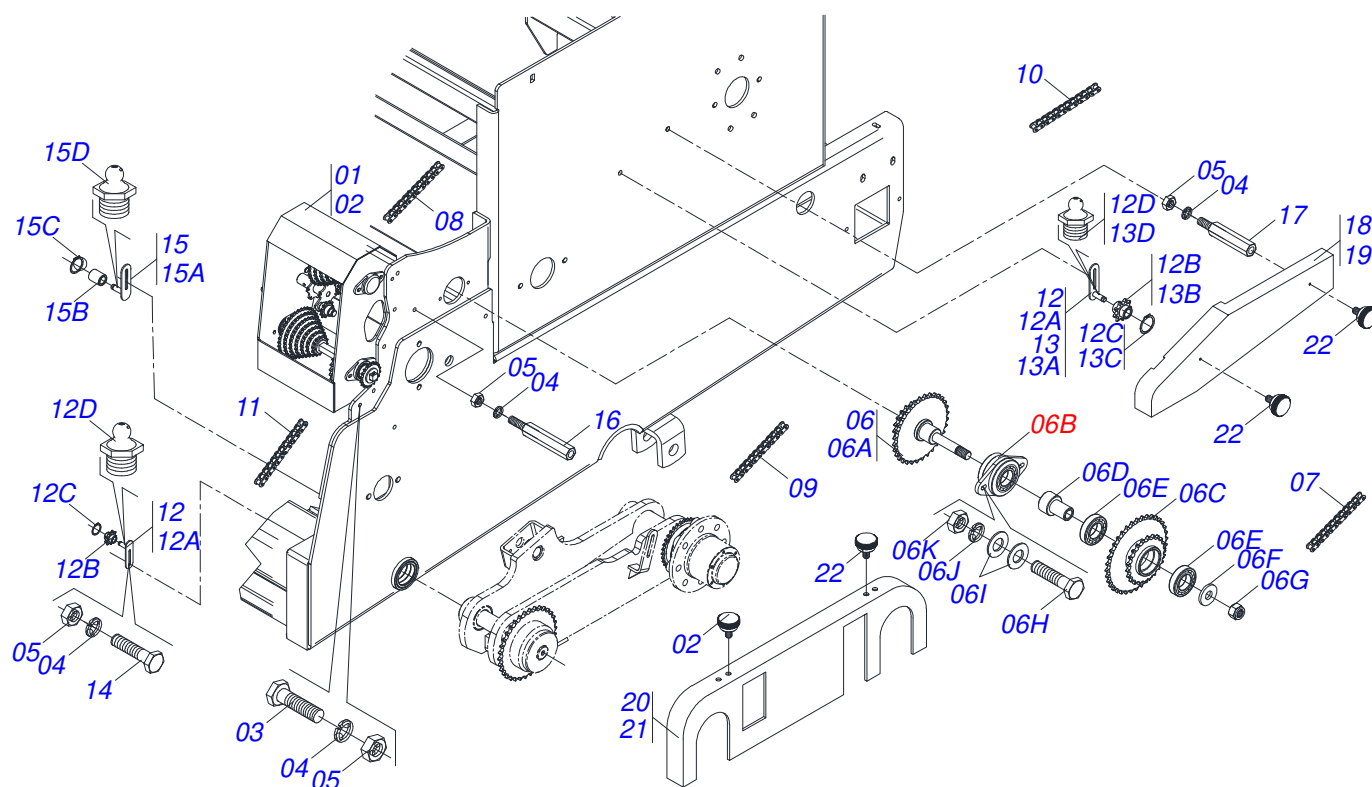

Item	Código	Descrição	Ver Pág.	QT
01	0909091534	CAMBIO DIREITO/ESQUERDO COMPLETO	5	01
02	0503010386	CABO RECARTILHADO MBR 5/16		08
03	0503010751	PARAFUSO 3/8 UNC X 1.1/4 CS G.5 ZN		10
04	0503010025	ARRUELA PRESSAO 3/8		26
05	0503010026	PORCA SEXTAVADA 3/8 UNC G.5 ZN		26
06	0501058514	MANCAL PIVO RECAMBIO COMPLETO		02
06A	0511069967	EIXO ENGR DUPLA 32Z X 19Z ADB SDA-A		02
06B	0501053654	MANCAL DUPLO TRANSMISSAO SEMENTE 3/4		02
06C	0511069977	MANCAL ENGRENAGEM DUPLA 22Z X 34Z		02
06D	0561010204	LUVA ENGRENAGEM DUPLA 64		02
06E	0503011410	ROLAMENTO 6005 2RS1		04
06F	0501012140	ARRUELA LISA 16,50 X 40 X 4,00 ZN		02
06G	0503010878	PORCA SEXTAVADA AUTOTRAVANTE COM NYLON 5/8 UNF BAIXA G.5 ZN		02
06H	0503010365	PARAFUSO 5/16 UNC X 1.1/4 C S G.5 ZN		04
06I	0501010694	ARRUELA LISA 8,50 X 18 X 1,50 ZN		08
06J	0503010179	ARRUELA PRESSAO 5/16 ZN 1K01528		04
06K	0503010337	PORCA SEXTAVADA 5/16 UNC G.5 ZN		04
07	0503015001	CORRENTE 40-1 X 153 ELOS+EM		02
08	0503015002	CORRENTE 40-1 X 66 ELOS+REDUCAO		02
09	0503012712	CORRENTE 40-1 X 81 ELOS+EM		02
10	0503012772	CORRENTE 40-1 X 80 ELOS + REDUCAO		02
11	0503015003	CORRENTE 50-1 X 72 ELOS+RED		02
12	0501058506	ESTICADOR CORRENTE P.5/8		04
12A	0511069978	ESTICADOR CORRENTES		12
12B	0503031806	ENGRENAGEM 9Z P5/8		04
12C	0503010302	ANEL RETENTOR PARA EIXO 501019		12
12D	0503010002	GRAXEIRA 1800		12
13	0501058507	ESTICADOR CORRENTE P.1/2		06
13A	0511069978	ESTICADOR CORRENTES		01
13B	0503031805	ENGRENAGEM 11Z P1/2		01
13C	0503010302	ANEL RETENTOR PARA EIXO 501019		01