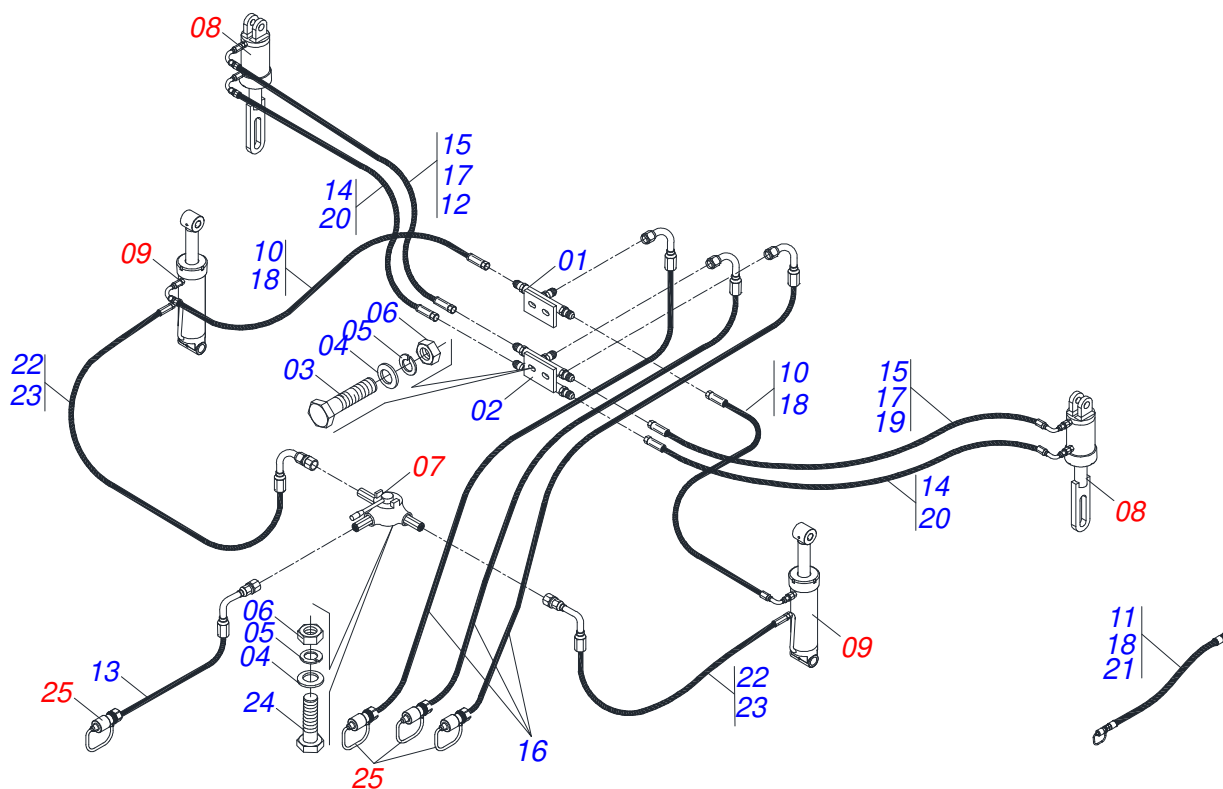

Item	Código	Descrição	Ver Pág.	19	23	39
01	0501068707	CONEXAO SIMPLES		01	01	01
02	0501068706	CONEXAO DUPLA		04	04	04
03	0503010237	PARAFUSO 3/8 UNC X 1 C S G.5		04	04	04
04	0501010984	ARRUELA LISA 10,50 X 27 X 3,00		06	06	06
05	0503010025	ARRUELA PRESSAO 3/8		06	06	06
06	0503010026	PORCA SEXTAVADA 3/8 UNC G.5 ZN		06	06	06
07	0501041997	VALVULA TRIPLA COMPLETA ERMETO	19	01	01	01
08	0511047284	CILINDRO HIDRAULICO 50,8 X 101,6 X 478 X 60	20	02	02	02
09	0511047285	CILINDRO HIDRAULICO 44,45 X 85,70 X 444 X 180	21	02	02	02
10	0501080599	MANGUEIRA 3/8 X 650 TR-TC		00	02	02
11	0501080221	MANGUEIRA 3/8 X 650 TR-TR		02	00	00
12	0501080714	MANGUEIRA 3/8 X 1600 TR-TC		00	01	00
13	0501080550	MANGUEIRA 3/8 X 1400 TC-TM		01	01	01
14	0501080382	MANGUEIRA 3/8 X 2600 TR-TC		00	02	00
15	0501080359	MANGUEIRA 3/8 X 2000 TR-TC		02	02	02
16	0501080365	MANGUEIRA 3/8 X 3500 TC-TM		03	03	03
17	0501080527	MANGUEIRA 3/8 X 3300 TR-TC		00	02	00
18	0501080221	MANGUEIRA 3/8 X 650 TR-TR		01	00	00
19	0501080047	MANGUEIRA 3/8 X 1700 TR-TR		01	00	01
20	0501081415	MANGUEIRA 3/8 X 2300 TR-TC		02	00	00
21	0501080423	MANGUEIRA 3/8 X 3600 TR-TR		00	00	02
22	0501080435	MANGUEIRA 3/8 X 3600 TR-TC		02	00	02
23	0501080390	MANGUEIRA 3/8 X 3800 TR-TC		00	02	00
24	0503010751	PARAFUSO 3/8 UNC X 1.1/4 CS G.5 ZN		02	02	02
25	0501053834	MACHO ENGATE RAPIDO 1/2 NPT	22	04	04	04