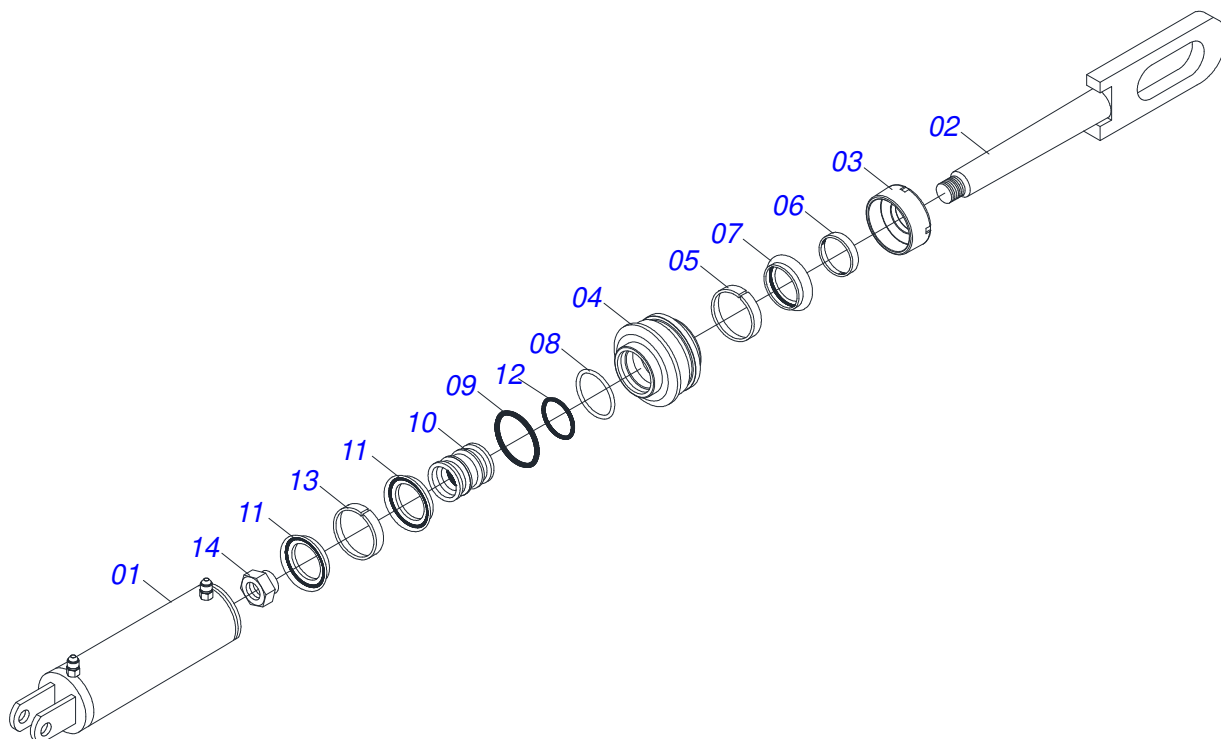

Item	Código	Descrição	Ver Pág.	QT
01	0511069962	CAMISA 101,60 X 253		01
02	0511069987	HASTE 50,8 X 288		01
03	0502010017	TAMPA MOVEL 101,6		01
04	0502010778	SUPORTE ANEIS 50,8 X 101,6		01
05	0503010952	ANEL G.I.2 X3X1/2 W2-2250-500 PK		01
06	0503010039	ANEL RASPADOR D-2000 1G24231		01
07	0503010991	GAXETA 1870-2000-375-B 1G17225		01
08	0503011061	ANEL BACK-UP 8-342		01
09	0503010338	ANEL O RING 2-342 N 3006-9B		01
10	0502010992	EMBOLO 50,8 X 101,6		01
11	0503010043	GAXETA 3750-3250 B		02
12	0503010345	ANEL O RING 2-218 N 3006-9B 1G04609		01
13	0503010994	ANEL G.E.4 X 3 X 1/2 W2-4000-500 PK		01
14	0503010044	PORCA SEXTAVADA AUTOTRAVANTE COM NYLON 1.1/4 UNF BAIXA G.5 ZN		01