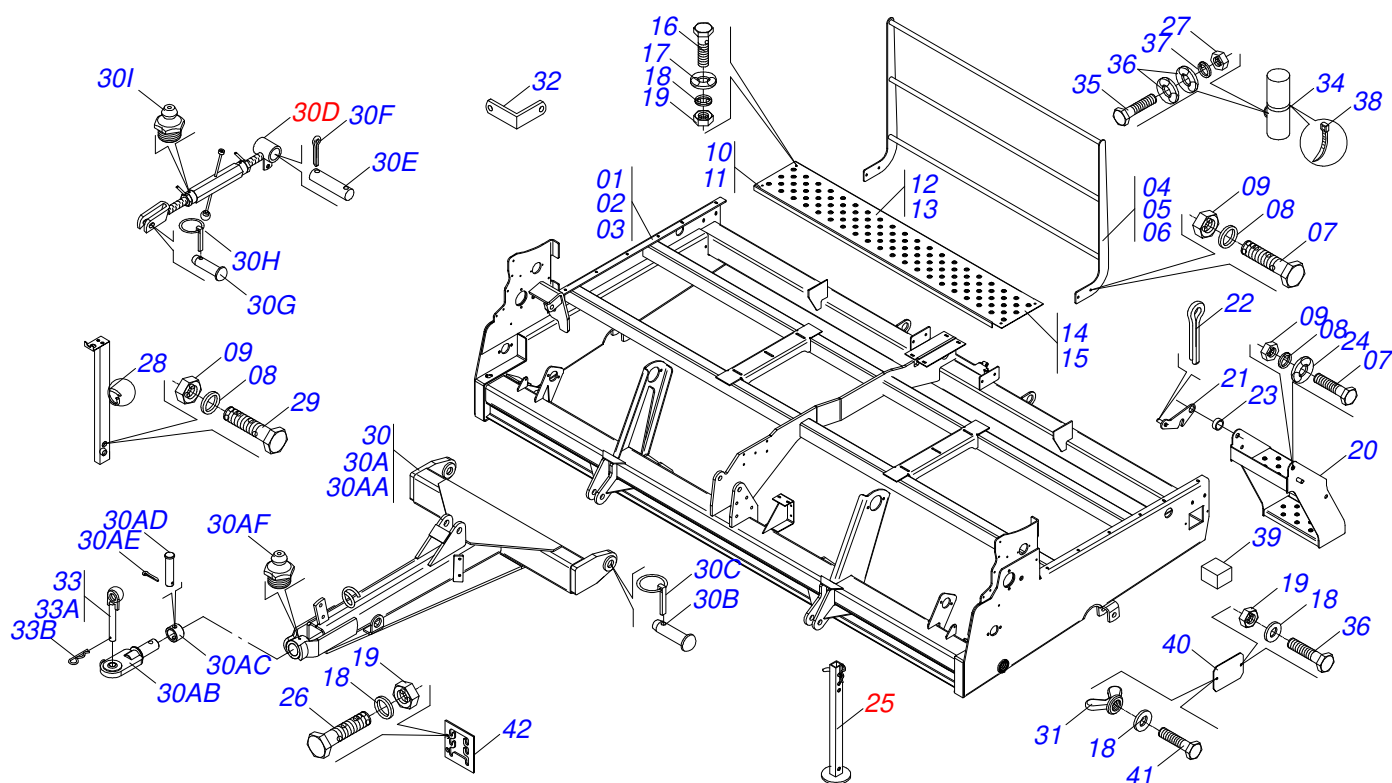

SEMEADEIRAS

SDA-A

Código: 0501090872
Série: S-0608
Revisão: 00
Data da Revisão: FEVEREIRO/2023

CATÁLOGO DE PEÇAS

MARCHESAN

PRODUTOS

Código	Descrição
0112020699	SDA-A 19 S-0608
0112020691	SDA-A 23 CPF F310 S-0608
0112020705	SDA-A 29 S-0608
0112090040	SDA-A 3350/19E158 CPF F310 S-0608
0112090039	SDA-A 3980/23E158 S-0608
0112090041	SDA-A 4930/29E158 CPF F310 S-0608

MARCHESAN

INDICE

0909094020	CHASSI COMPLETO	1
0501053168	ESTABILIZADOR CABEÇALHO COMPLETO	2
0511055098	CONJUNTO DESCANSO 690	3
0909091531	TRANSMISSAO COMPLETO	4
0909091534	CAMBIO DIREITO/ESQUERDO COMPLETO	5
0501056271	MANCAL FECHADO CAIXA CAMBIO	6
0501056447	MANCAL DUPLO CENTRAL CAMBIO	7
0501048790	EIXO COM ARGOLA	8
0909091529	ACIONADOR TRANSMISSAO	9
0909091532	LINHA SEMENTE/ADUBO COMPLETA	10
0501056095	VARAO COMPLETO	11
0909091535	RODA COMPACTADORA DE FERRO	12
0501053187	RODA COMPACTADORA FERRO ESQUERDA	13
0501053186	RODA COMPACTADORA FERRO DIREITA	14
0909091533	DDE 15.1/2" X 15 DIREITO/ESQUERDO S/F	15
0909091530	CAIXA SEMENTE/ADUBO COMPLETA	16
0503032990	CAIXA DISTRIBUIDOR SEMENTE COMPLETO	17
0909091537	CIRCUITO HIDRAULICO	18
0501041997	VALVULA TRIPLA COMPLETA ERMETO	19
0511047284	CILINDRO HIDRAULICO 50,8 X 101,6 X 478 X 60	20
0511047285	CILINDRO HIDRAULICO 44,45 X 85,70 X 444 X 180	21
0501053834	MACHO ENGATE RAPIDO 1/2 NPT	22
0909091536	SISTEMA DE RODAGEM	23
0501045095	RODA COM PNEU 14.9 X 28 - 8 LONAS	24
0501058488	RODADO SEM PNEU	25
0501052968	MANCAL AGRICOLA GUIA EIXO Q1.3/4	26