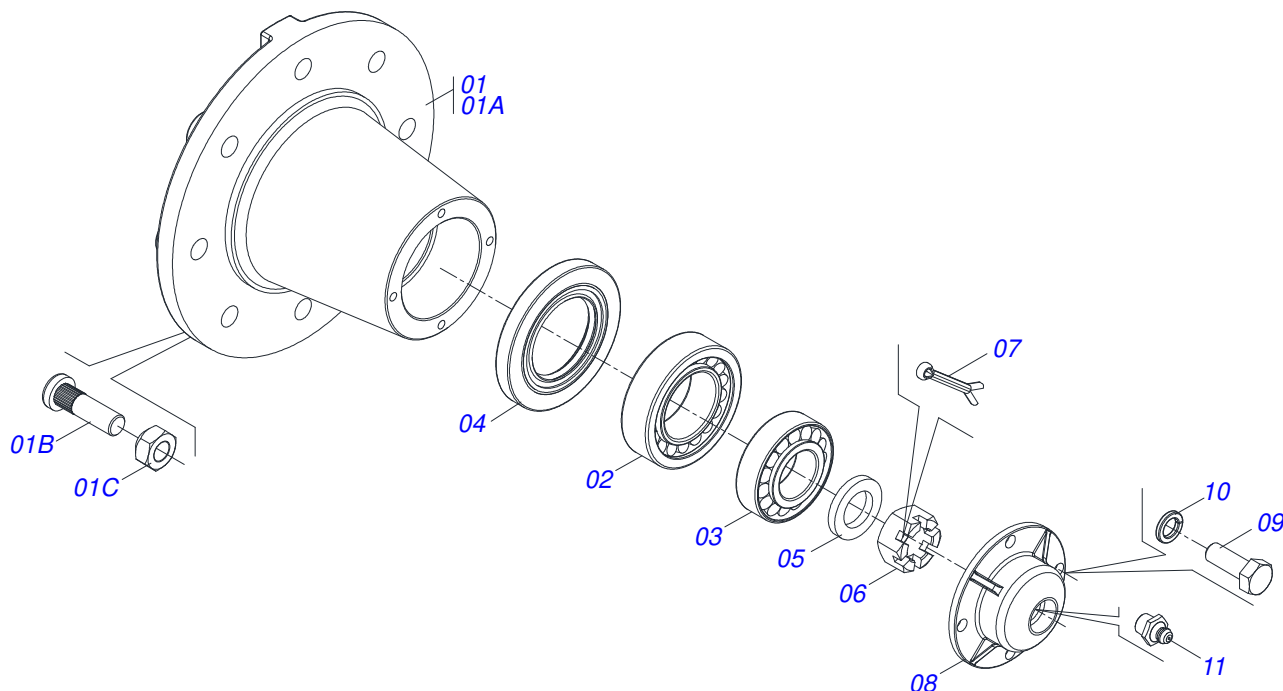

Item	Código	Descrição	Ver Pág.	QT
01	0501110738	CAIXA RODADO TRANSPORTE COM PARAFUSO		01
01A	0502012260	CAIXA RODADO TRANSPORTE		01
01B	0501010186	PARAFUSO RODA 5/8UNFX2.1/8CR G.5 REC ZN		08
01C	0503010064	PORCA CONICA 5/8 NF ZN		08
02	0503010008	ROLAMENTO 3780/3720		01
03	0503011156	ROLAMENTO 2780/2720 IMP		01
04	0503013314	RETENTOR 5166-GB 63,5 X 110 X 13 ARCA		01
05	0511012492	ARRUELA LISA 28 X 46 X 6,30 ZN		01
06	0503030009	PORCA CASTELO 1 UNS 14 FPP X 22		01
07	0503010018	CONTRAPINO 5/32 X 1.1/2		01
08	0502020591	TAMPA PROTETORA		01
09	0503010358	PARAFUSO 5/16 UNC X 7/8 C S G.5		04
10	0503011444	ARRUELA PRESSAO 5/16		04
11	0503010002	GRAXEIRA 1800		01
12	1882970002	GRAXA SABAO LITIO NLGI2-EP 1J27010		0,001 Kg