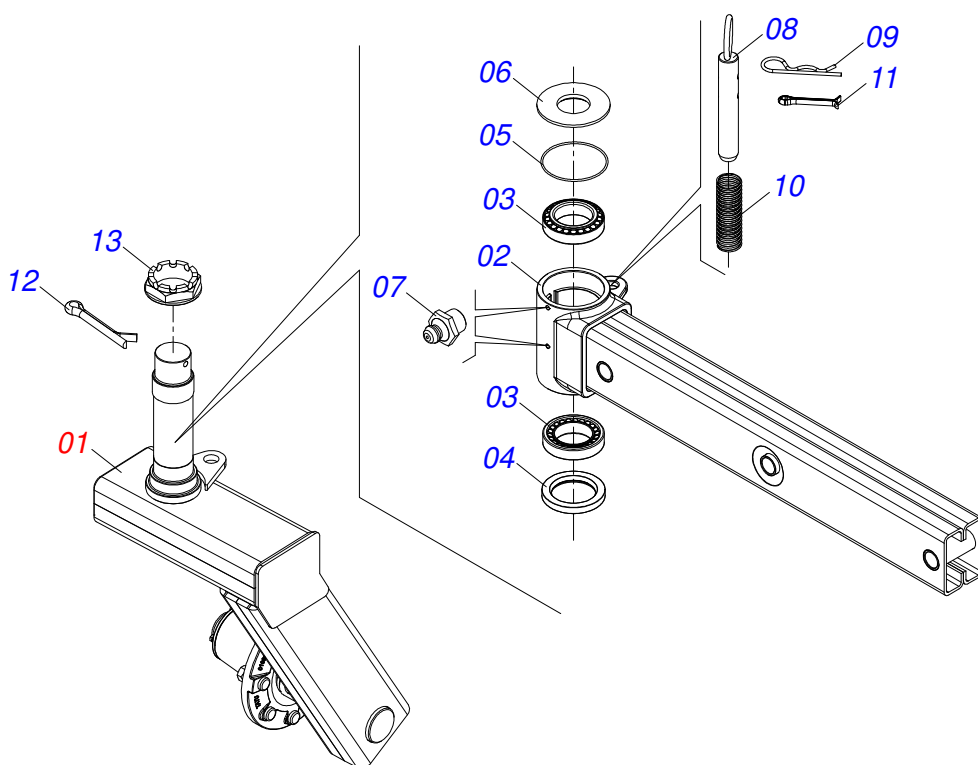

Item	Código	Descrição	Ver Pág.	QT
01	0511054563	BRACO RODADO DIREITO	5	01
02	0521060211	BRAÇO TELESCÓPICO DIR GATG BR		01
03	0503010059	ROLAMENTO 33287/33462		02
04	0503010050	RETENTOR 00085-B		01
05	0503012314	ANEL O RING 2-248		01
06	0541016926	TAMPA CUBO PIVO RODADO		01
07	0503010002	GRAXEIRA 1800		02
08	0521064320	EIXO TRAVA ROD GATG-BR		01
09	0503030012	CUPILHA 4 X 88		01
10	0503030978	MOLA COMPRESSAO 32,3 X 100 X 2,4		01
11	0503010131	CONTRAPINO 3/16 X 1.1/2		01
12	0503010073	CONTRAPINO 3/8 X 3.1/2		01
13	0502040080	PORCA FLANGEADA R.2.1/2 UN		01