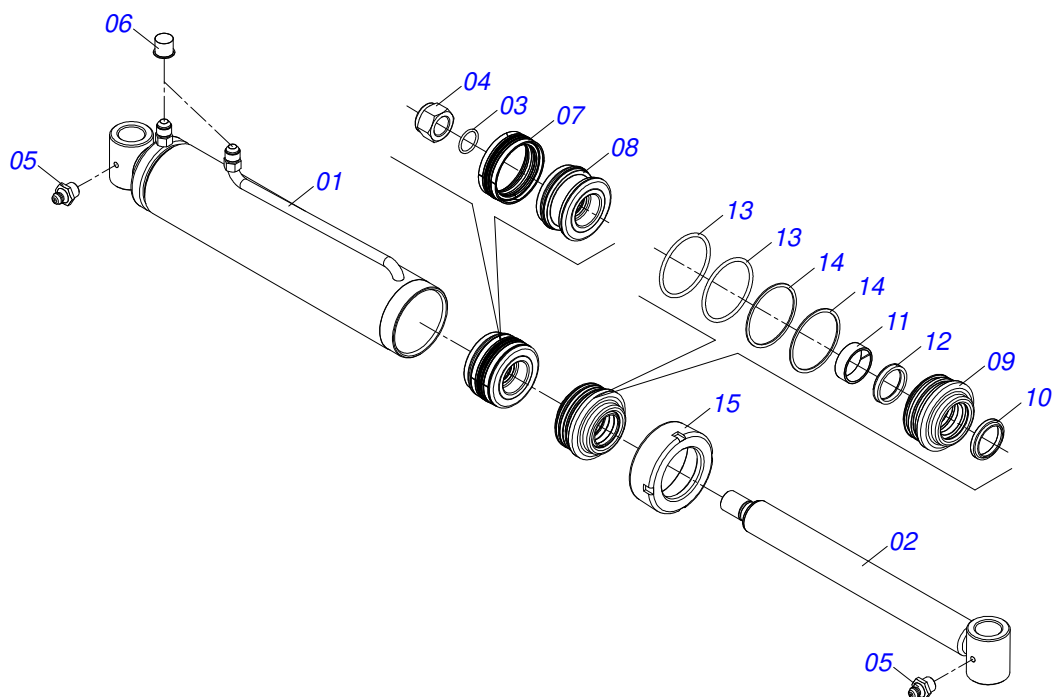

Item	Código	Descrição	Ver Pág.	QT
001	0521062048	CAMISA 101,60 X 593 GATG LD		01
002	0521062049	EXTENSOR 50,80 X 583 GATG LD		01
003	0503010345	ANEL O RING 2-218 N 3006-9B 1G04609		01
004	0503010817	PORCA SEXTAVADA AUTOTRAVANTE COM NYLON 1.1/4 UNF ALTA G.5 ZN		01
005	0503010002	GRAXEIRA 1800		02
006	0503030387	PLUG CILINDRICO N-004		02
007	0503015633	VEDACAO SELEMASTER DSM PCB0NB102-NCRO		01
008	0502012842	EMBOLO 50,80 X 101,60		01
009	0581010678	SUPORTE ANEIS 50,80 X 101		01
010	0503015636	VEDACAO SCRAPER WAE302000-Z04		01
011	0503018025	ANEL GUIA W2-2250-750 (3097 AGEL)		01
012	0503018026	GAXETA 1870-2000-375 B POLYMAX		01
013	0503010338	ANEL O RING 2-342 N 3006-9B		02
014	0503011061	ANEL BACK-UP 8-342		02
015	0502012822	TAMPA MOVEL 101,60		01