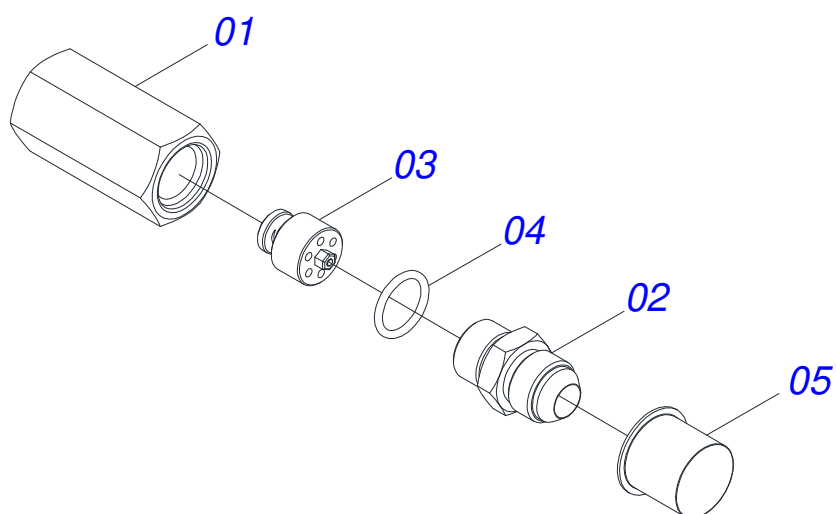

Item	Código	Descrição	Ver Pág.	QT
01	0581014053	ADAPTADOR 1/2 BSP X 7/8 UNF JIC X 64		01
02	0581014052	NIPLE 1/2 BSP X 7/8 UNF JIC X 43		01
03	0503016854	VALVULA DE SEGURANÇA 1/2 BSP 14FPP F294114109		01
04	0503010045	ANEL O RING 2-116 N 3006-9B 1G05420		01
05	0503030387	PLUG CILINDRICO N-004		01