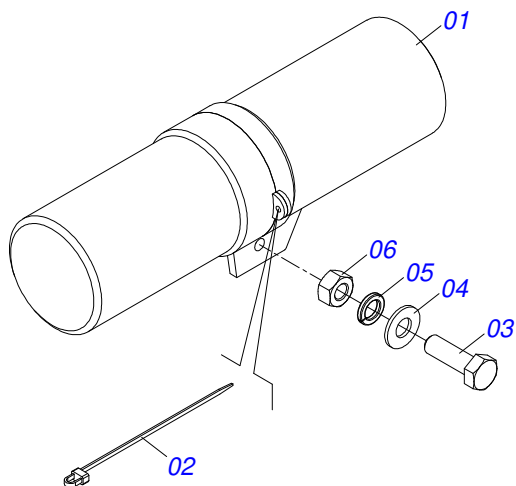

Item	Código	Descrição	Ver Pág.	QT
01	0503060100	PORTA MANUAL INSTRUcoes		01
02	0503010267	ABRACADEIRA NYLON 3,60 X 1,3 X 155 MM		01
03	0503010363	PARAFUSO 5/16 UNC X 1 C S G.2 ZN		01
04	0501010694	ARRUELA LISA 8,50 X 18 X 1,50 ZN		01
05	0503010179	ARRUELA PRESSAO 5/16 ZN 1K01528		01
06	0503010337	PORCA SEXTAVADA 5/16 UNC G.5 ZN		01