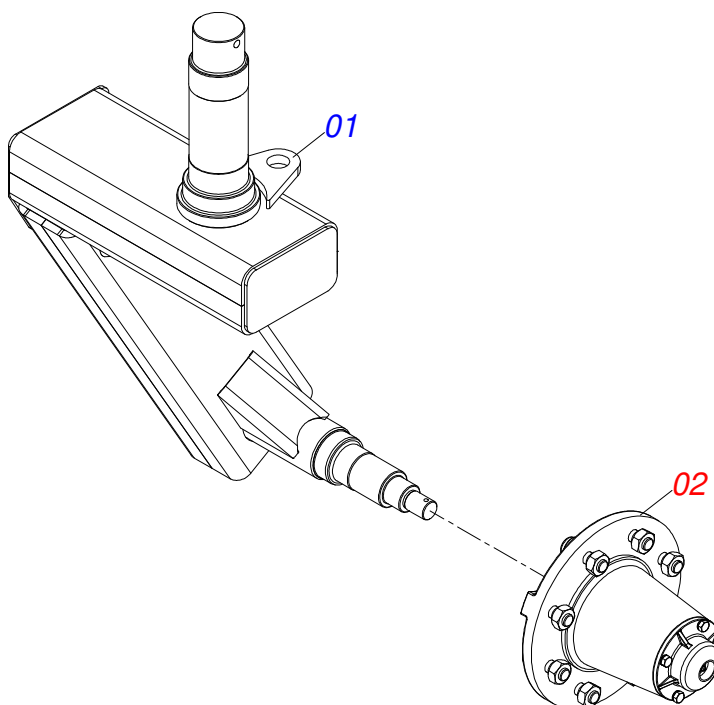

Item	Código	Descrição	Ver Pág.	QT
01	0521060219	BRACO RODADO ESQUERDO		01
02	0501058791	RODADO TRANSPORTE SEM PNEU	6	01