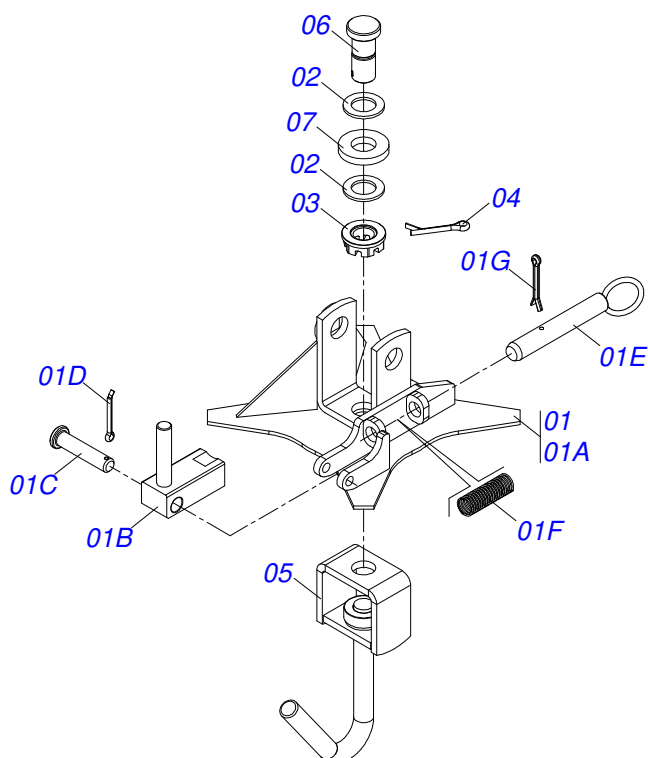

Item	Código	Descrição	Ver Pág.	QT
01	0511050583	U ENGATE CRUZETA DESARME GATG LD	19	01
01A	0521062040	U ENGATE CRUZETA C/BASE P/DESARME		01
01B	0521062039	DESARME GATG LD		01
01C	0501068990	EIXO JUNCAO REGULADOR HORIZONTAL		01
01D	0503010018	CONTRAPINO 5/32 X 1.1/2		01
01E	0541011345	EIXO JUNCAO 16 X 68		01
01F	0503030517	MOLA COMPRESSAO 32,3 X 120 X 2,4		01
01G	0503010362	CONTRAPINO 1/8 X 1.1/4		01
02	0501012916	ARRUELA LISA 40 X 66 X 4,75 ZN		02
03	0501011301	PORCA CASTELO 1.1/2 UNC 6 FPP SEXTAVADA 2.5/16 ZN		01
04	0503010010	CONTRAPINO 1/4 X 2.1/2		01
05	0521066708	GANCHO 1.1/4 COM SUPORTE		01
06	0581015229	EIXO JUNCAO 1.1/2 UNC X 77 GATG-LD		01
07	0501012694	ARRUELA LISA 40 X 81 X 12,50 ZN		01