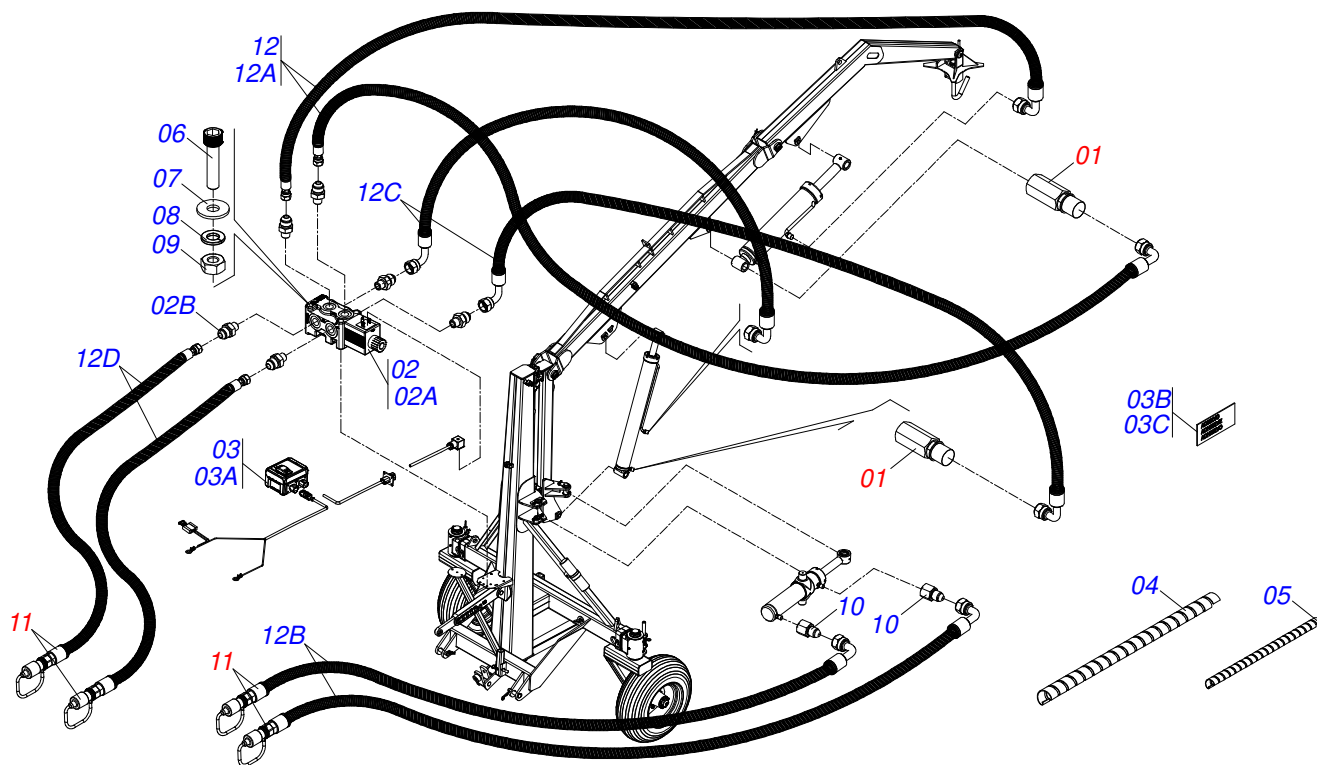

Item	Código	Descrição	Ver Pág.	QT
01	0511054457	CONJUNTO VALVULA SEGURANCA R.7/8UNF JIC	23	02
02	0521051836	VALVULA DIREITO COMPLETO		01
02A	0503062637	VALVULA DIREITA L7213116AIOB010-SE VS151-3/8G-DZ-P1C1-DS		01
02B	0581015287	NIPLE 3/8 BSPT X 7/8 UNF JIC X 45		06
03	0521051825	KIT ELETRICO P/GATG-LD C/ETIQ ADESIVA		01
03A	0503062693	KIT ELETRICO P/GATG LD		01
03B	0503030804	ETIQUETA ADESIVA 55 X 44 MANCAL		01
03C	0503034533	ETIQUETA ADESIVA BATERIA 25 X 15 PRATA		01
04	0501082140	MOLA PROT PLASTIC MANG 1/2 X 1800		01
05	0501082141	MOLA PROT PLASTIC MANG 3/8 X 2000		01
06	0503818141	PARAFUSO ALLEN 1/4 UNC X 2 CCSI 12.9		03
07	0503010305	ARRUELA LISA 6,50 X 17 X 1,50 ZN		03
08	0503010143	ARRUELA PRESSAO 1/4 ZN 1K01518		03
09	0503010144	PORCA SEXTAVADA 1/4 UNC G.5 ZN		03
10	0511018012	ADAPTADOR HIDRAULICO 2		02
11	0501053834	MACHO ENGATE RAPIDO 1/2 NPT	24	04
12	0521051790	JOGO MANGUEIRA GATG/GCAG/LD VEH S-0917		01
12A	0501081237	MANG 1/2 X 4400 TR-TC		02
12B	0501080482	MANG 3/8 X 2600 TC-TM		02
12C	0501080660	MANG 1/2 X 1450 TC-TC		02
12D	0501080072	MANGUEIRA 1/2 X 1600 TR-TM		02