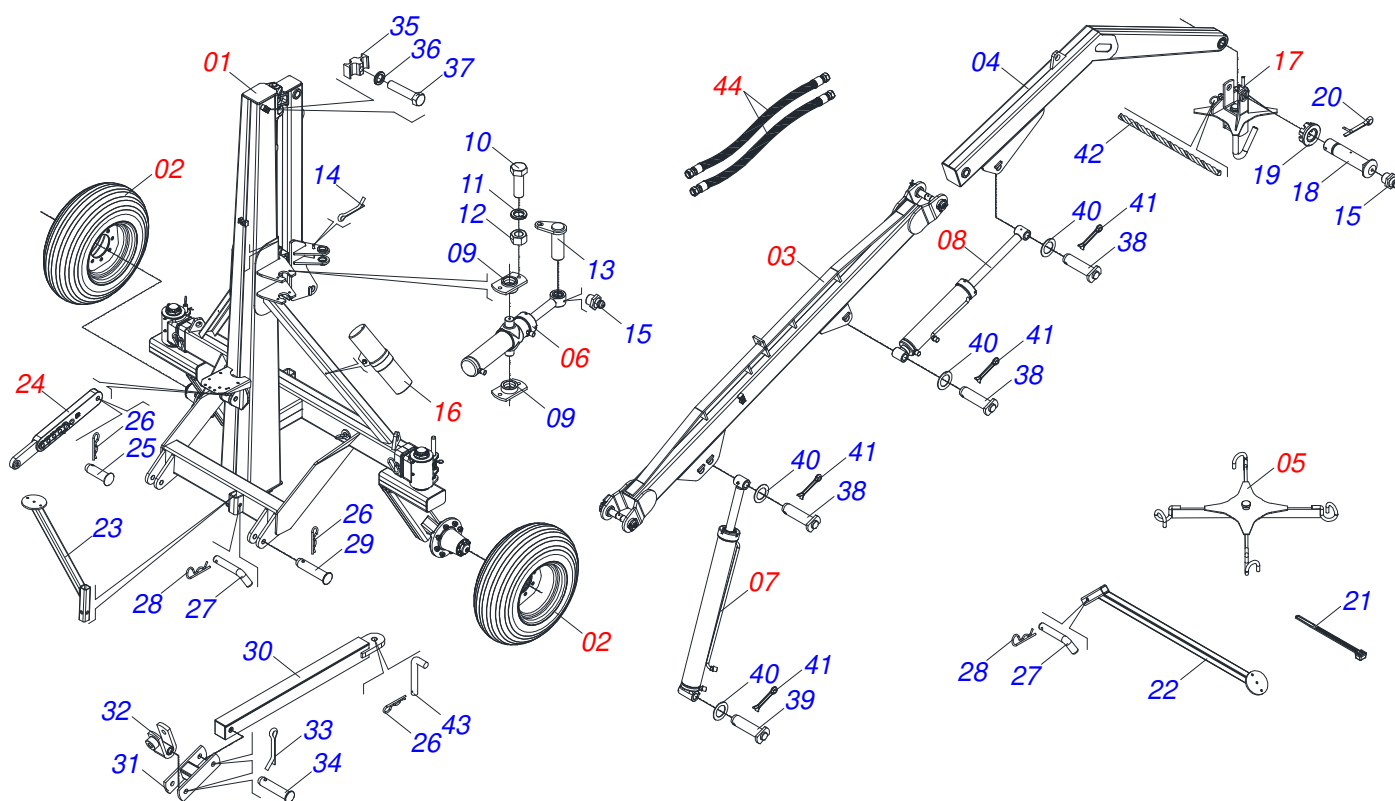

UTILITÁRIOS

GATG-LD

Código: 0501090863
Série: S-0114
Revisão: 00
Data da Revisão: FEVEREIRO/2023

CATÁLOGO DE PEÇAS

MARCHESAN

PRODUTOS

Código	Descrição	
0407010051	GATG LD C/PN VALV SEG	S-0114

ATENÇÃO: IMPORTANTE

MARCHESAN

INDICE

0909093242	GATG-LD	1
0521043426	TORRE COMPLETA	2
0511054471	BRACO RODADO DIREITO COMPLETO	3
0511054472	BRACO RODADO ESQUERDO COMPLETO	4
0511054563	BRACO RODADO DIREITO	5
0501058791	RODADO TRANSPORTE SEM PNEU	6
0511054564	BRACO RODADO ESQUERDO	7
0503060244	RODA COM PNEU11L-15 10L 8F COMPLETO	8
0511050629	LANCA COM EIXO ARTICULACAO	9
0521051793	CRUZETA COM EIXO	10
0511058445	CILINDRO HIDRAULICO 44,45X85,7X205X322	11
0511048829	CILINDRO HIDRAULICO 44,45 X 85,7 X 205 X 322 GIRO	12
0511058407	CILINDRO HIDRAULICO 50,8X101,6X1139X883	13
0511048828	CILINDRO HIDRAULICO 50,8 X 101,6 X 1140 X 882	14
0511058400	CILINDRO HIDRAULICO 50,80 X 101,60 X 710 X 399	15
0511049187	CILINDRO HIDRAULICO 50,80 X 101,60 X 710 X 398	16
0521051792	CONJUNTO PORTA MANUAL	17
0511050632	CRUZETA COMPLETA	18
0511050583	U ENGATE CRUZETA DESARME GATG LD	19
0521040658	BARRA REGULADORA COM GUIA	20
0909093921	CIRCUITO HIDRÁULICO	21
0909093263	CIRCUITO HIDRÁULICO	22
0511054457	CONJUNTO VALVULA SEGURANCA R.7/8UNF JIC	23
0501053834	MACHO ENGATE RAPIDO 1/2 NPT	24

Item	Código	Descrição	Ver Pág.	QT
01	0521062054	TORRE LANCA DOBRAVEL GATG LD		01
02	0511054471	BRACO RODADO DIREITO COMPLETO	3	01
03	0511054472	BRACO RODADO ESQUERDO COMPLETO	4	01
04	0501069080	EIXO JUNCAO 31,75 X 165		04
05	0503031035	CUPILHA 6 X 88		04
06	0521061767	TORRE GIRATORIA		01
07	0521063228	EIXO JUNCAO 38,10X178 COM TRAVA		02
08	0551012215	ARRUELA LISA 38,50 X 70 X 6,30 ZN		02
09	0511019685	ARRUELA LISA 38,50 X 60 X 1,90 ZN		02
10	0503010073	CONTRAPINO 3/8 X 3.1/2		02
11	0503010002	GRAXEIRA 1800		02