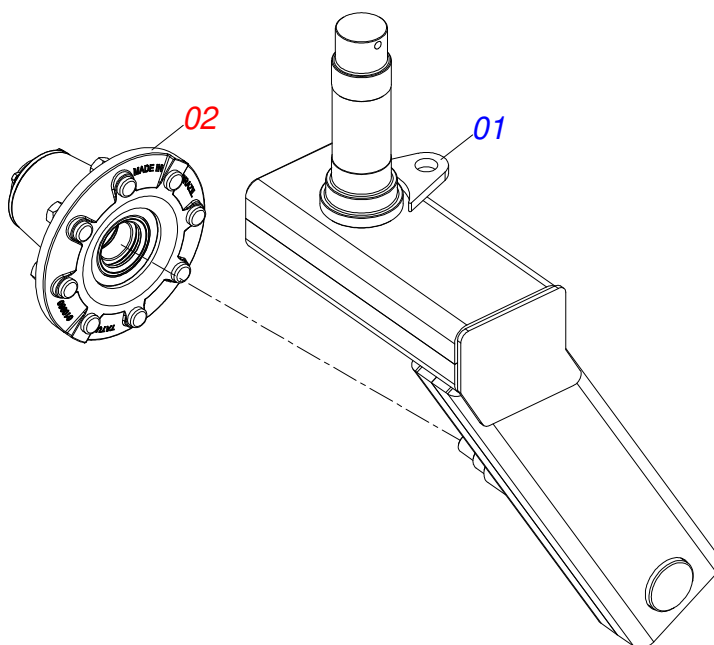

Item	Código	Descrição	Ver Pág.	QT
01	0521060221	BRACO RODADO DIREITO		01
02	0501058791	RODADO TRANSPORTE SEM PNEU	6	01