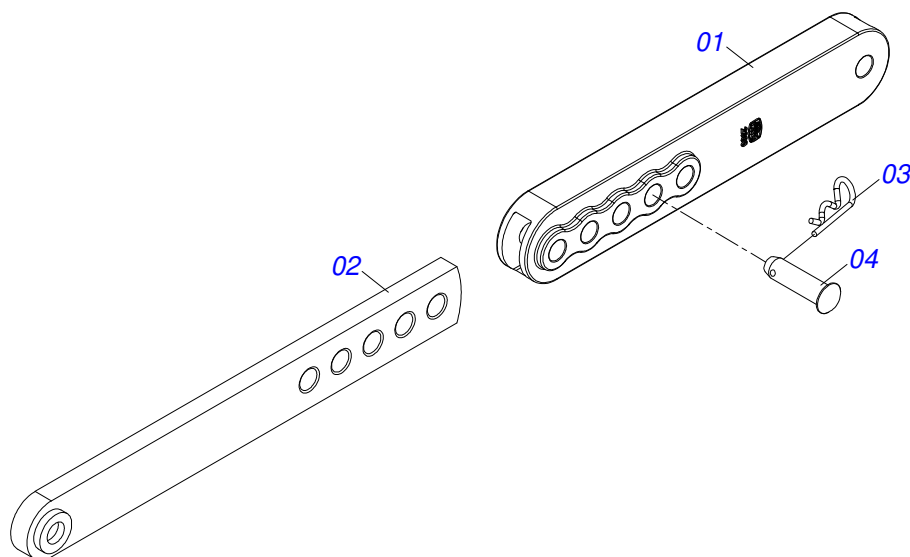

Item	Código	Descrição	Ver Pág.	QT
001	1902012380	GUIA BARRA REG 3P GATG		01
002	0511065014	BARRA REGULAGEM		01
003	0503031035	CUPILHA 6 X 88		01
004	0521010575	EIXO JUNCAO 25 X 90 FURO 75 ZN		01