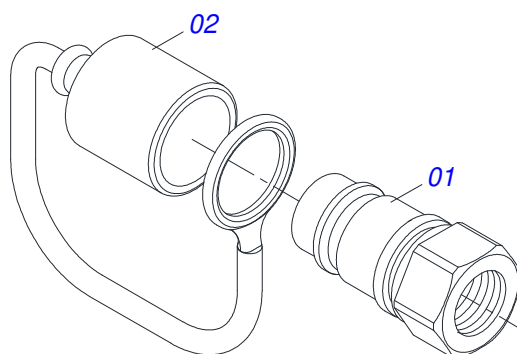

Item	Código	Descrição	Ver Pág.	QT
01	0503011627	MACHO ENGATE RAPIDO AGRICOLA 1/2 NPT		01
02	0503011882	TAMPA PLASTICA PARA ENGATE RAPIDO MACHO		01