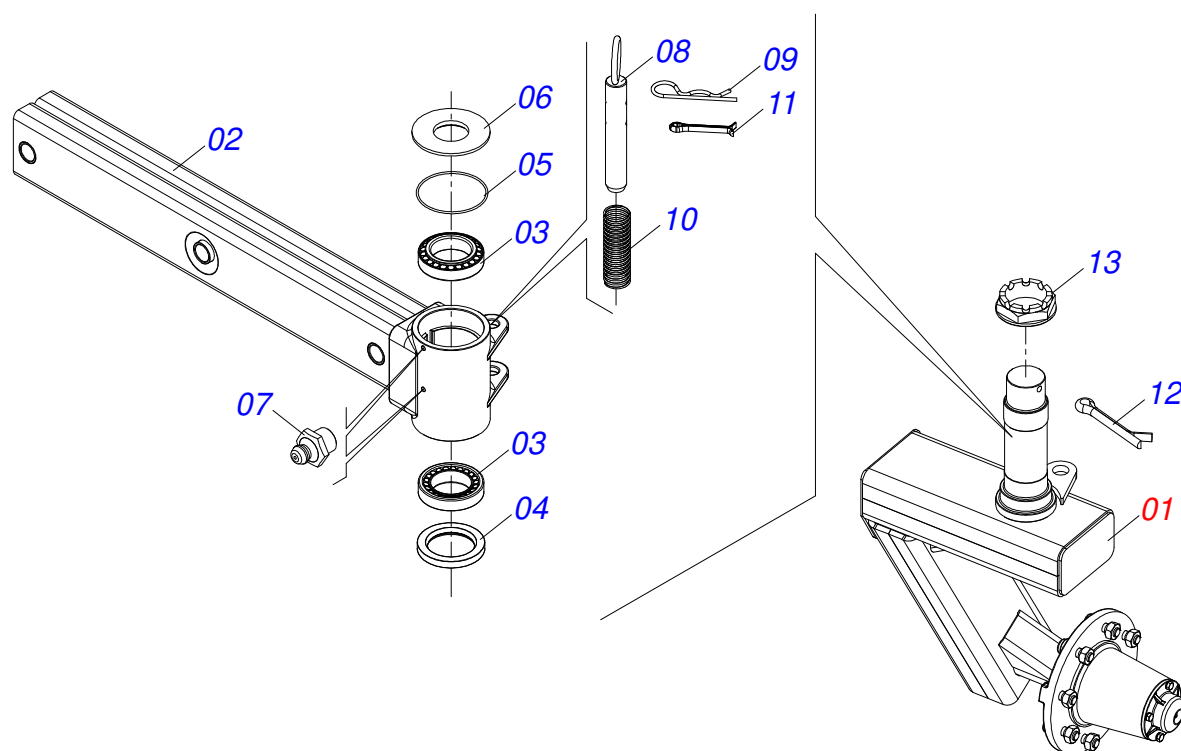

Item	Código	Descrição	Ver Pág.	QT
01	0511054564	BRACO RODADO ESQUERDO	7	01
02	0521060212	BRAÇO TELESCÓPICO ESQ GATG BR		01
03	0503010059	ROLAMENTO 33287/33462		02
04	0503010050	RETENTOR 00085-B		01
05	0503012314	ANEL O RING 2-248		01
06	0541016926	TAMPA CUBO PIVO RODADO		01
07	0503010002	GRAXEIRA 1800		02
08	0521064320	EIXO TRAVA ROD GATG-BR		01
09	0503030012	CUPILHA 4 X 88		01
10	0503030978	MOLA COMPRESSAO 32,3 X 100 X 2,4		01
11	0503010131	CONTRAPINO 3/16 X 1.1/2		01
12	0503010073	CONTRAPINO 3/8 X 3.1/2		01
13	0502040080	PORCA FLANGEADA R.2.1/2 UN		01