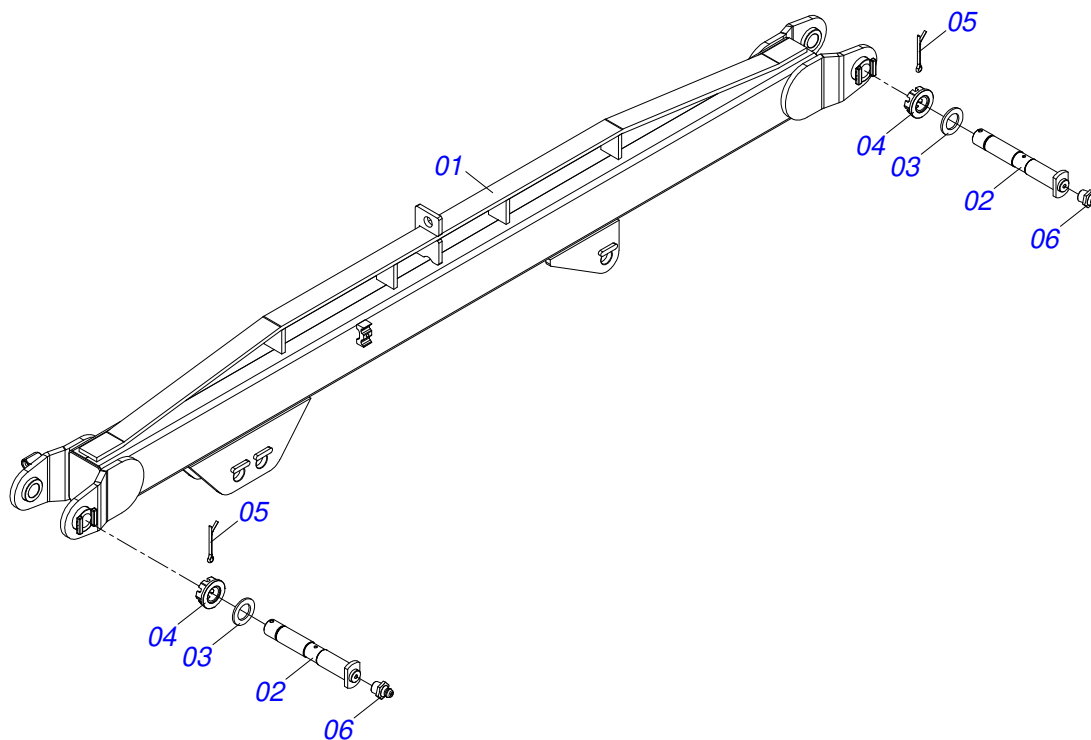

Item	Código	Descrição	Ver Pág.	QT
01	0521064392	CORPO TRAS LANCA GATG-LD		01
02	0521062101	EIXO ARTICULACAO 38,10 X 251		02
03	0501012916	ARRUELA LISA 40 X 66 X 4,75 ZN		02
04	0501011301	PORCA CASTELO 1.1/2 UNC 6 FPP SEXTAVADA 2.5/16 ZN		02
05	0503011345	CONTRAPINO 1/4 X 3.1/2		02
06	0503010002	GRAXEIRA 1800		02