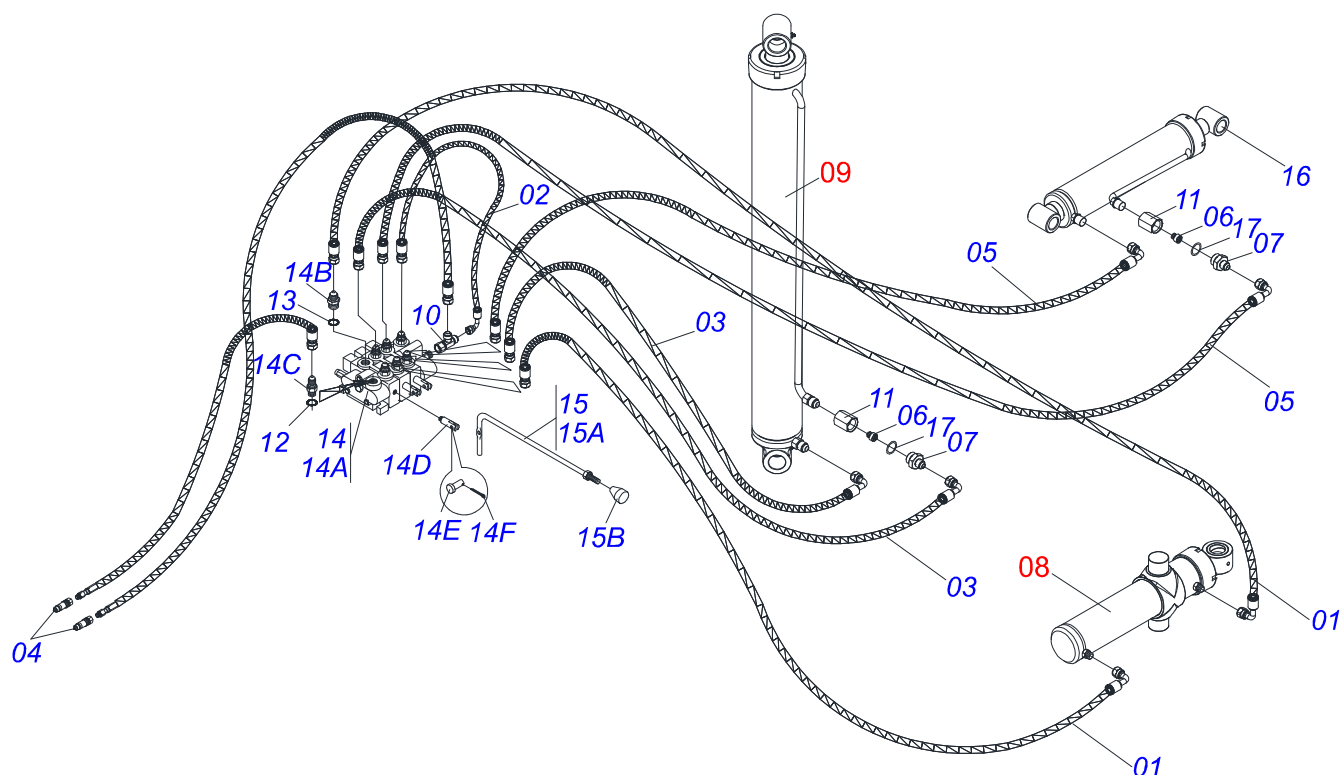

Item	Código	Descrição	Ver Pág.	QT
01	0501080055	MANGUEIRA 3/8 X 1000 TR-TC		02
02	0501080285	MANGUEIRA 1/2 X 400 TR-TC		01
03	0501080230	MANG 1/2 X 1450 TR-TC		02
04	0501080335	MANGUEIRA 1/2 X 1600 TC-TM		02
05	0501081237	MANG 1/2 X 4400 TR-TC		02
06	0503016854	VALVULA DE SEGURANÇA 1/2 BSP 14FPP F294114109		02
07	0571014683	NIPLE R.1.1/4UNFX7/8UNF(VALV1/2BSP)		02
08	0511048829	CILINDRO HIDRAULICO 44,45 X 85,7 X 205 X 322 GIRO 12	12	01
09	0511048828	CILINDRO HIDRAULICO 50,8 X 101,6 X 1140 X 882	14	01
10	0503012341	ADAPTADOR T 7/8 UNF X PORCA GIRATORIA LATERAL		01
11	0571014684	ADAPTADOR FIXACAO VALVULA		02
12	0503010045	ANEL O RING 2-116 N 3006-9B 1G05420		04
13	0503011030	ANEL O RING 2-014 N 3006-9B		02
14	0511049267	COM TRIPLO COMP3/8 BONDIOLI GATG-LD		01
14A	0503061965	COM TRIPLO3/8 BONDIOLI & PAVESI		01
14B	0501011460	NIPLE 7/8 NF X 3/4 NF SEXTAVADO 1X46 ZN		07
14C	0501010617	NIPLE 3/4 NF X 3/4 NF SEXTAVADO 7/8 X 44		02
14D	0503012763	FIXADOR INFERIOR ALAVANCA HIDROVER		03
14E	0521010532	EIXO JUNCAO 7,93 X 23 1G138964 ZN		03
14F	0503010140	CONTRAPINO 1/8 X 3/4		03
15	0511047872	ALAVANCA COMANDO COMPLETA 3/8		03
15A	0521060682	ALAVANCA COMANDO 3/8 PCA TT3880F		03
15B	0503030878	MANIPULO ALAVANCA		01
16	0511049187	CILINDRO HIDRAULICO 50,80 X 101,60 X 710 X 398	16	01
17	0503013467	ANEL O RING 2123 29,82X2,62 1G85249		02