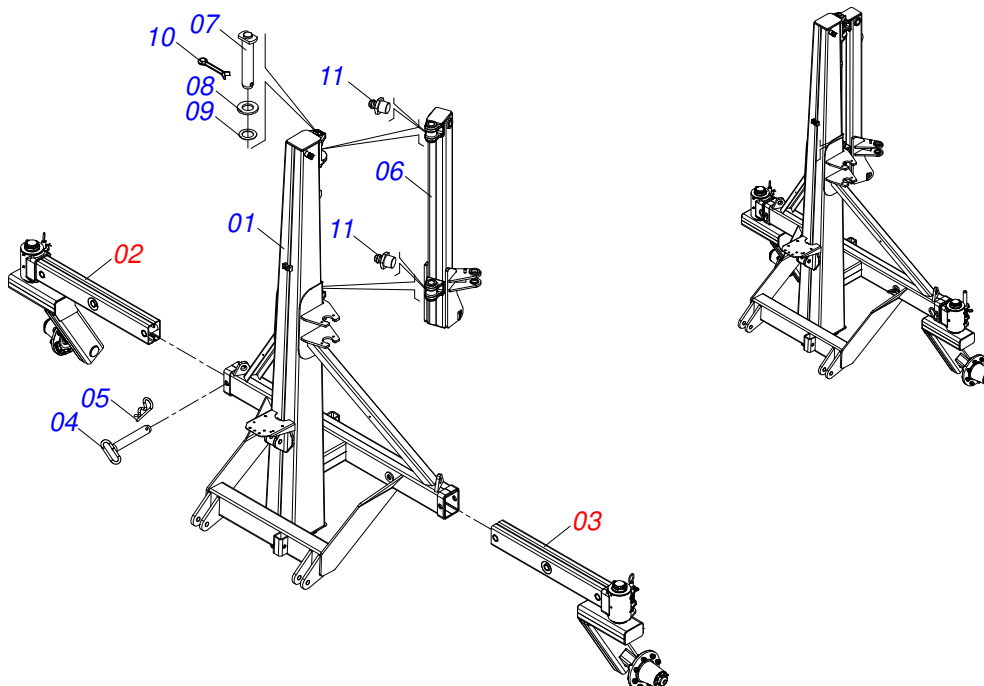

Item	Código	Descrição	Ver Pág.	QT
01	0521062054	TORRE LANCA DOBRAVEL GATG LD		01
02	0511054471	BRACO RODADO DIREITO COMPLETO	3	01
03	0511054472	BRACO RODADO ESQUERDO COMPLETO	4	01
04	0501069080	EIXO JUNCAO 31,75 X 165		04
05	0503031035	CUPILHA 6 X 88		04
06	0521061767	TORRE GIRATORIA		01
07	0521063228	EIXO JUNCAO 38,10X178 COM TRAVA		02
08	0551012215	ARRUELA LISA 38,50 X 70 X 6,30 ZN		02
09	0511019685	ARRUELA LISA 38,50 X 60 X 1,90 ZN		02
10	0503010073	CONTRAPINO 3/8 X 3.1/2		02
11	0503010002	GRAXEIRA 1800		02