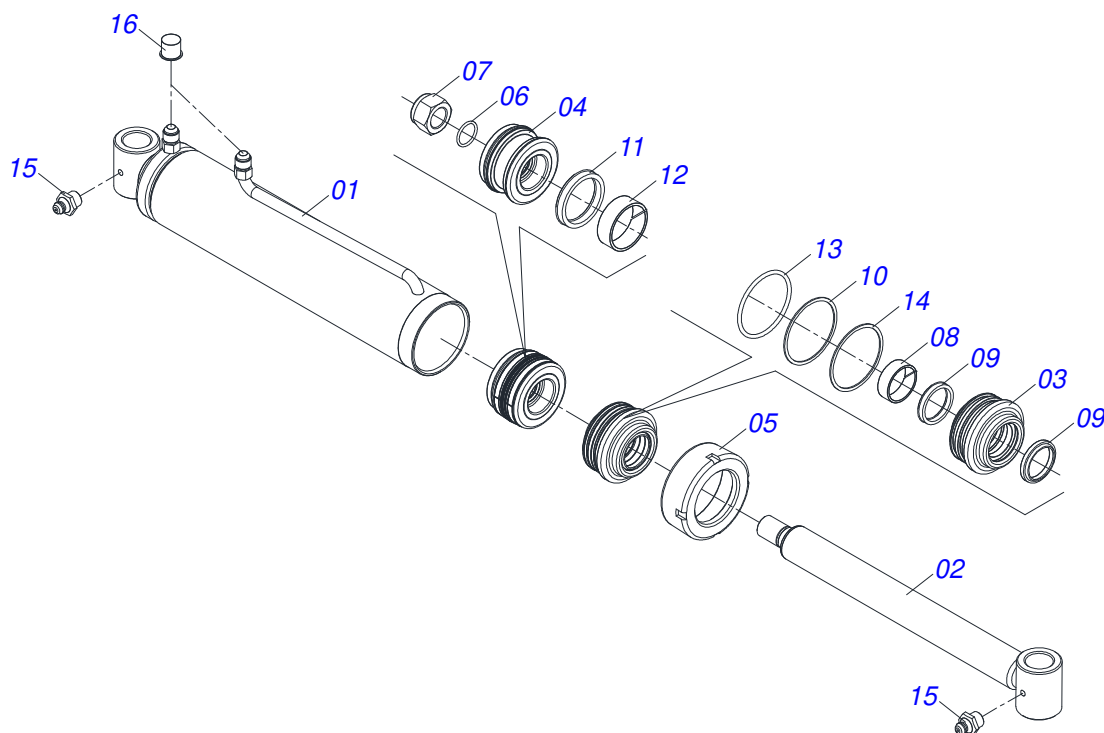

Item	Código	Descrição	Ver Pág.	QT
01	0521062048	CAMISA 101,60 X 593 GATG LD		01
02	0521062049	EXTENSOR 50,80 X 583 GATG LD		01
03	0502010778	SUPORE ANEIS 50,8 X 101,6		01
04	0502010992	EMBOLO 50,8 X 101,6		01
05	0502010017	TAMPA MOVEL 101,6		01
06	0503010345	ANEL O RING 2-218 N 3006-9B 1G04609		01
07	0503010817	PORCA SEXTAVADA AUTOTRAVANTE COM NYLON 1.1/4 UNF ALTA G.5 ZN		01
08	0503010994	ANEL G.E.4 X 3 X 1/2 W2-4000-500 PK		01
09	0503010043	GAXETA 3750-3250 B		02
10	0503010039	ANEL RASPADOR D-2000 1G24231		01
11	0503010991	GAXETA 1870-2000-375-B 1G17225		01
12	0503010952	ANEL G.I.2 X3X1/2 W2-2250-500 PK		01
13	0503010338	ANEL O RING 2-342 N 3006-9B		01
14	0503011061	ANEL BACK-UP 8-342		01
15	0503010002	GRAXEIRA 1800		02
16	0503030387	PLUG CILINDRICO N-004		02