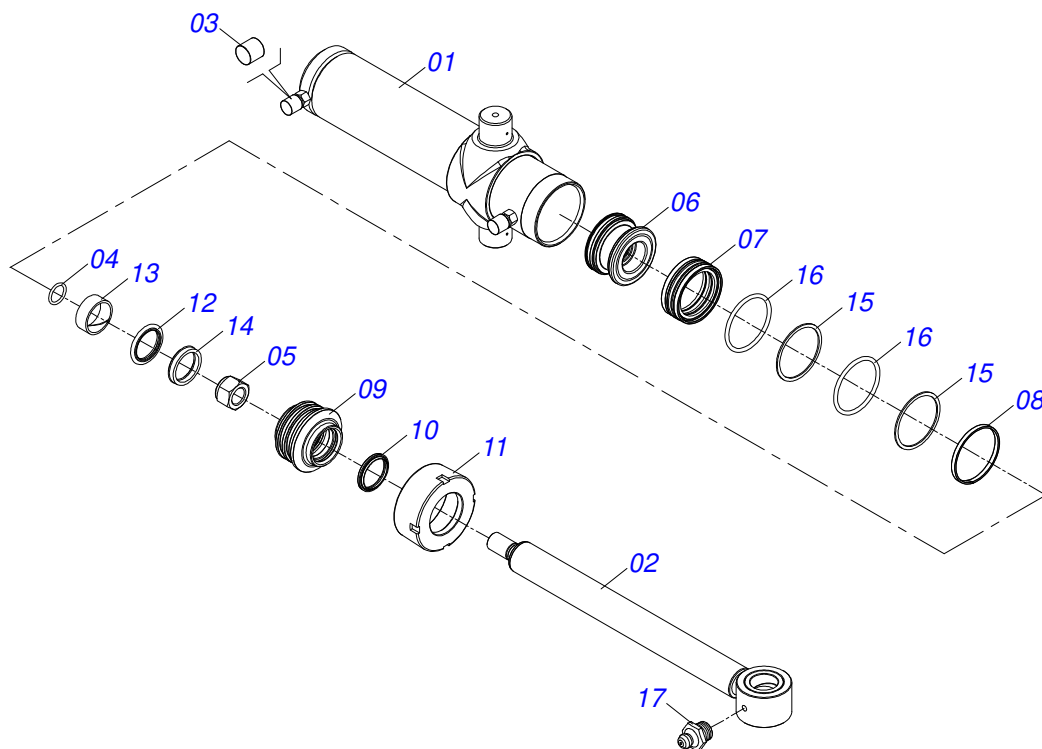

Item	Código	Descrição	Ver Pág.	QT
01	0521060219	BRACO RODADO ESQUERDO		01
02	0501058791	RODADO TRANSPORTE SEM PNEU	6	01

Item	Código	Descrição	Ver Pág.	QT
01	0503012108	RODA 10 LB X 15 X 8F X 203		01
02	0503010860	CAMARA AR 11L 15		01
03	0503010858	PNEU 11L-15 10L		01

Item	Código	Descrição	Ver Pág.	QT
01	0521064392	CORPO TRAS LANCA GATG-LD		01
02	0521062101	EIXO ARTICULACAO 38,10 X 251		02
03	0501012916	ARRUELA LISA 40 X 66 X 4,75 ZN		02
04	0501011301	PORCA CASTELO 1.1/2 UNC 6 FPP SEXTAVADA 2.5/16 ZN		02
05	0503011345	CONTRAPINO 1/4 X 3.1/2		02
06	0503010002	GRAXEIRA 1800		02

Item	Código	Descrição	Ver Pág.	QT
001	0521060235	CRUZETA		01
002	0581011022	EIXO JUNCAO 1.1/2 UNC X 148		01
003	0503010010	CONTRAPINO 1/4 X 2.1/2		01
004	0503010002	GRAXEIRA 1800		01

Item	Código	Descrição	Ver Pág.	QT
001	0521061771	CAMISA CILINDRO GIRO GATG BR		01
002	0521061770	HASTE 44,45 X 517 GATG BR		01
003	0503030385	PLUG CILINDRICO N-002		02
004	0503010042	ANEL O RING 2-214 N 3006-9B 1G05116		01
005	0503010063	PORCA SEXTAVADO AUTOTRAVANTE COM NYLON 1 UNS ALTA G.5 ZN		01
006	0571019710	EMBOLO 44,45 X 85,72 CILINDRO HIDRAULICO		01
007	0503017935	ANEL ZW 008500260 AGEL		01
008	0503018144	ANEL GUIA 6W6-3375-250		01
009	0571019711	SUPORTE ANEIS 44,45 X 85,72		01
010	0503010761	ANEL RASPADOR		01
011	0571019709	TAMPA MOVEL 85,72		01
012	0503017936	ANEL OD 044405200171D-BR AGEL		01
013	0503017938	ANEL GUIA W2-2000-750 (1734)		01
014	0503017937	GAXETA 1870-1750-375-B POLYMAX		01
015	0503017940	ANEL BACK-UP 8-337		02
016	0503017939	ANEL O RING 2-337 N 3006-9B		02
017	0503010002	GRAXEIRA 1800		01