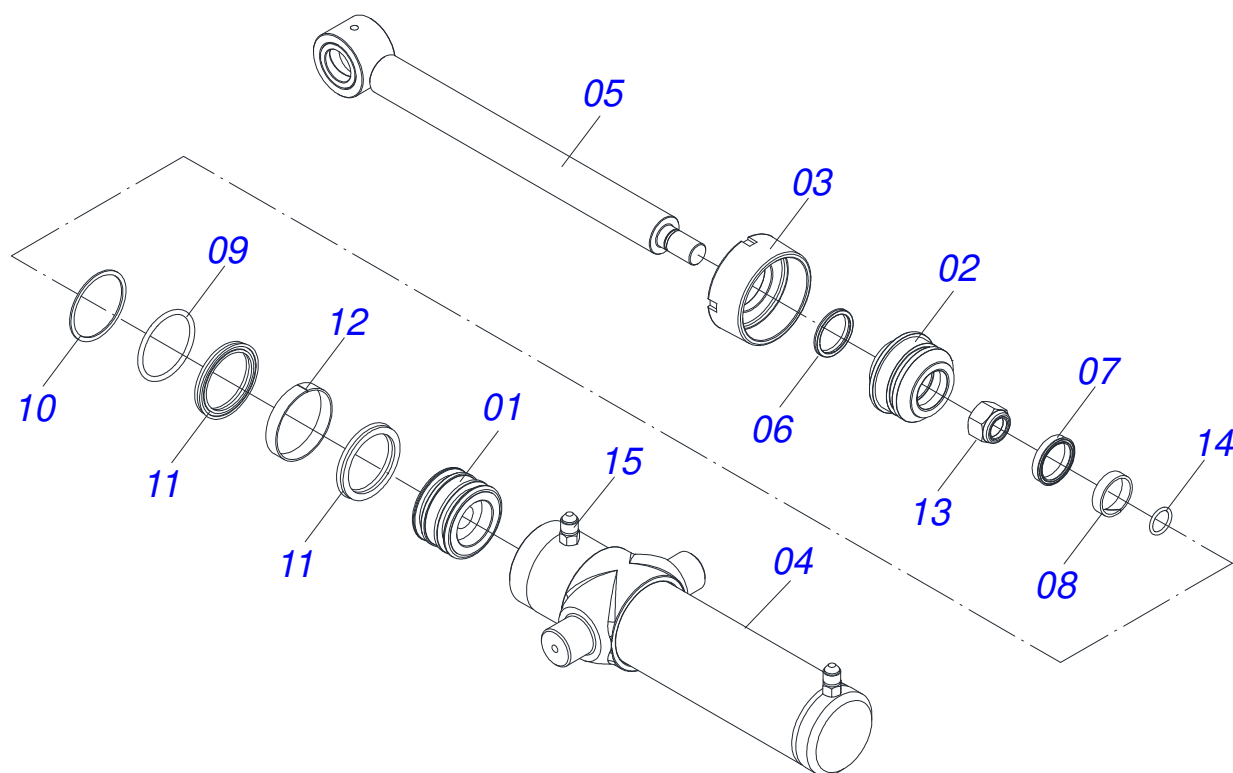

Item	Código	Descrição	Ver Pág.	QT
01	0521060219	BRACO RODADO ESQUERDO		01
02	0501058791	RODADO TRANSPORTE SEM PNEU	6	01

Item	Código	Descrição	Ver Pág.	QT
01	0503012108	RODA 10 LB X 15 X 8F X 203		01
02	0503010860	CAMARA AR 11L 15		01
03	0503010858	PNEU 11L-15 10L		01

Item	Código	Descrição	Ver Pág.	QT
001	0521060235	CRUZETA		01
002	0581011022	EIXO JUNCAO 1.1/2 UNC X 148		01
003	0503010010	CONTRAPINO 1/4 X 2.1/2		01
004	0503010002	GRAXEIRA 1800		01

Item	Código	Descrição	Ver Pág.	QT
001	0521061771	CAMISA CILINDRO GIRO GATG BR		01
002	0521061770	HASTE 44,45 X 517 GATG BR		01
003	0503030385	PLUG CILINDRICO N-002		02
004	0503010042	ANEL O RING 2-214 N 3006-9B 1G05116		01
005	0503010063	PORCA SEXTAVADO AUTOTRAVANTE COM NYLON 1 UNS ALTA G.5 ZN		01
006	0571019710	EMBOLO 44,45 X 85,72 CILINDRO HIDRAULICO		01
007	0503017935	ANEL ZW 008500260 AGEL		01
008	0503018144	ANEL GUIA 6W6-3375-250		01
009	0571019711	SUPORTE ANEIS 44,45 X 85,72		01
010	0503010761	ANEL RASPADOR		01
011	0571019709	TAMPA MOVEL 85,72		01
012	0503017936	ANEL OD 044405200171D-BR AGEL		01
013	0503017938	ANEL GUIA W2-2000-750 (1734)		01
014	0503017937	GAXETA 1870-1750-375-B POLYMAX		01
015	0503017940	ANEL BACK-UP 8-337		02
016	0503017939	ANEL O RING 2-337 N 3006-9B		02
017	0503010002	GRAXEIRA 1800		01