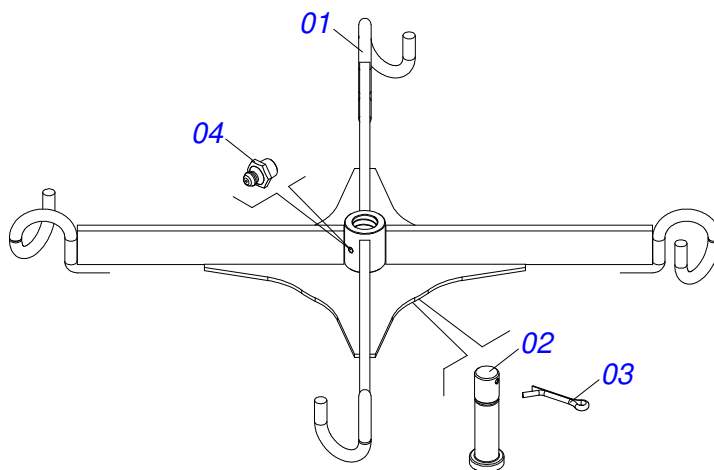

Item	Código	Descrição	Ver Pág.	QT
001	0521060235	CRUZETA		01
002	0581011022	EIXO JUNCAO 1.1/2 UNC X 148		01
003	0503010010	CONTRAPINO 1/4 X 2.1/2		01
004	0503010002	GRAXEIRA 1800		01