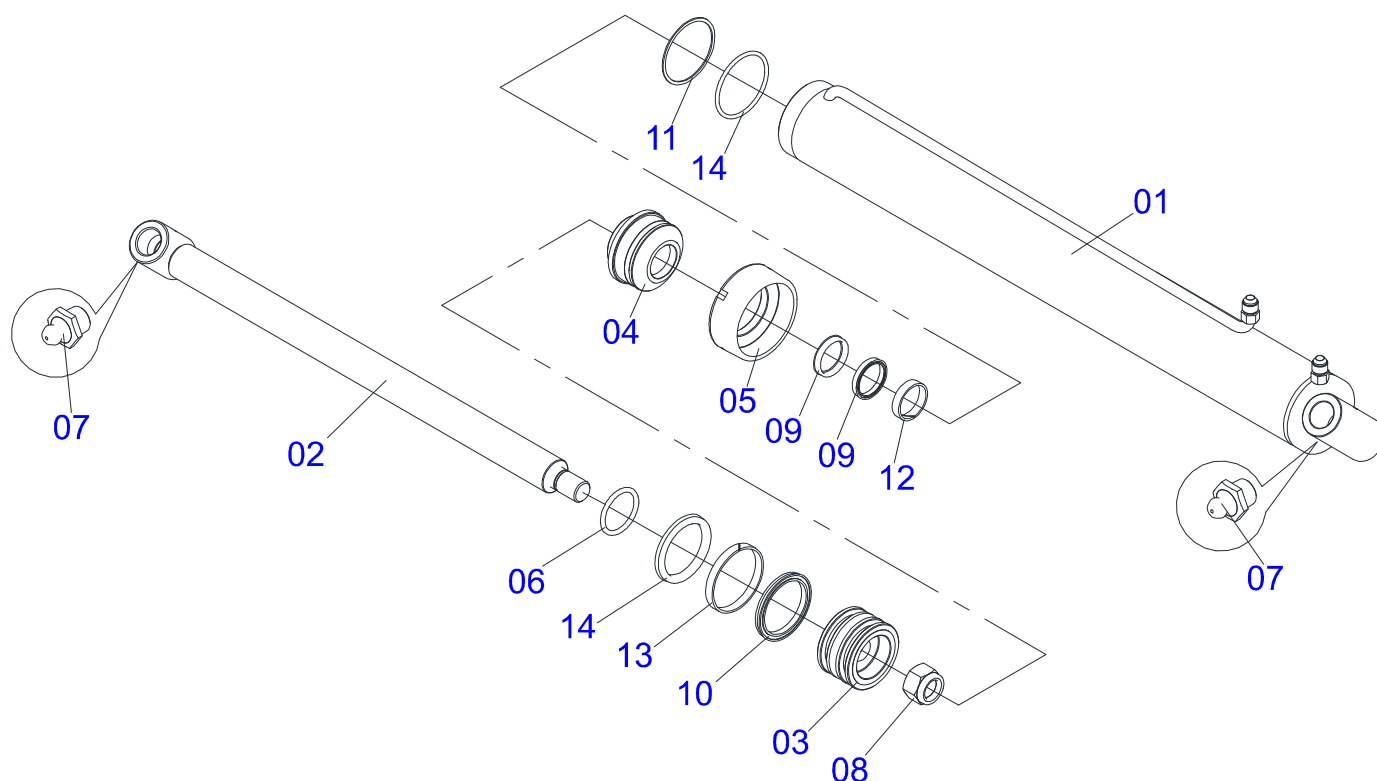

Item	Código	Descrição	Ver Pág.	QT
01	0521061768	CAMISA 101,6 X 1056 GATG BR		01
02	0521061769	HASTE 50,8 X 1088 GATG BR 1200/2000		01
03	0502010992	EMBOLO 50,8 X 101,6		01
04	0502010778	SUPORTE ANEIS 50,8 X 101,6		01
05	0502010017	TAMPA MOVEL 101,6		01
06	0503010345	ANEL O RING 2-218 N 3006-9B 1G04609		01
07	0503010002	GRAXEIRA 1800		02
08	0503010817	PORCA SEXTAVADA AUTOTRAVANTE COM NYLON 1.1/4 UNF ALTA G.5 ZN		01
09	0503010991	GAXETA 1870-2000-375-B 1G17225		02
10	0503010043	GAXETA 3750-3250 B		02
11	0503011061	ANEL BACK-UP 8-342		01
12	0503010952	ANEL G.I.2 X3X1/2 W2-2250-500 PK		01
13	0503010994	ANEL G.E.4 X 3 X 1/2 W2-4000-500 PK		01
14	0503010338	ANEL O RING 2-342 N 3006-9B		01