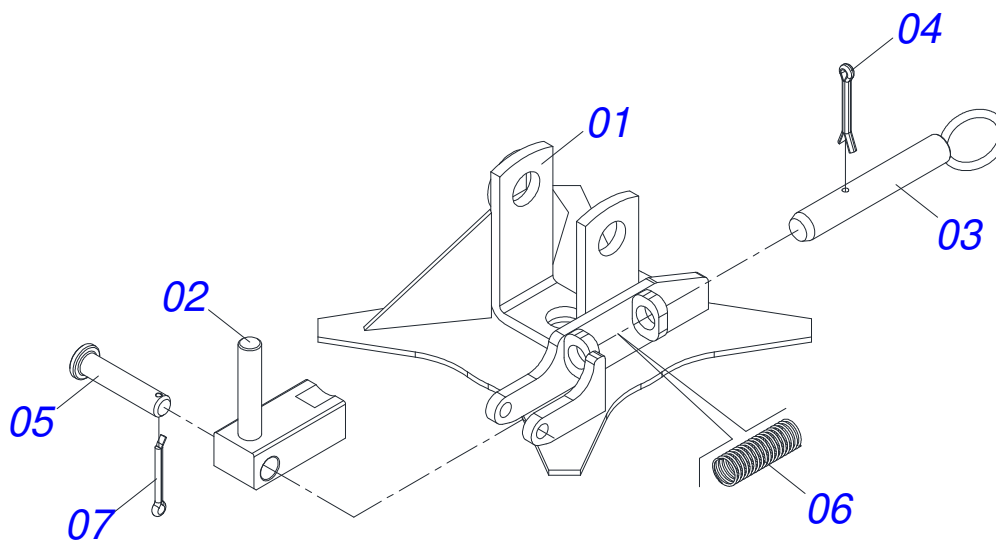

Item	Código	Descrição	Ver Pág.	QT
01	0521062040	U ENGATE CRUZETA C/BASE P/DESARME		01
02	0521062039	DESARME GATG LD		01
03	0501068990	EIXO JUNCAO REGULADOR HORIZONTAL		01
04	0503010018	CONTRAPINO 5/32 X 1.1/2		01
05	0541011345	EIXO JUNCAO 16 X 68		01
06	0503030517	MOLA COMPRESSAO 32,3 X 120 X 2,4		01
07	0503010362	CONTRAPINO 1/8 X 1.1/4		01