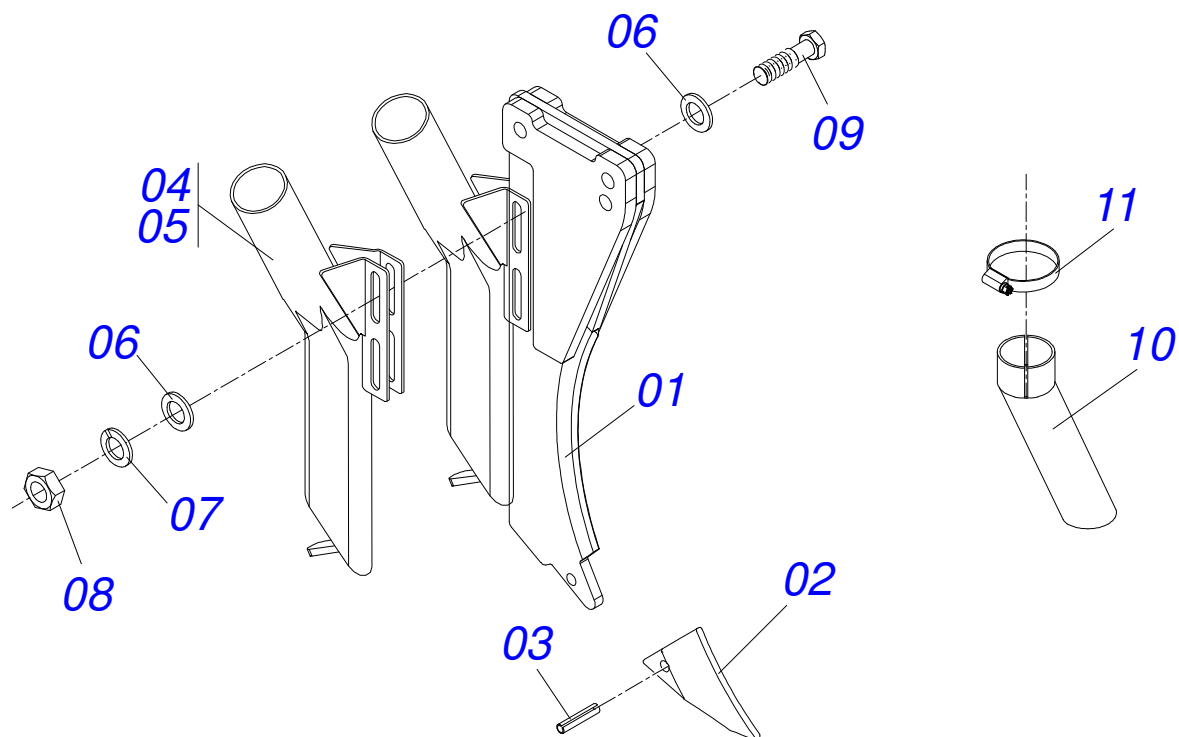

Item	Código	Descrição	Ver Pág.	QT
00	0501058442	HASTE ESCARIF ADB DIR COMPL PST4		01
00A	0501058443	HASTE ESCARIF ADB ESQ COMPL PST4		01
01	0501110231	HASTE ESCARIF BICO 0061 PST/ULTRA		01
02	0502070061	BICO SULC PST2		01
03	0503011373	PINO ELAST 701213 10 X 28		01
04	0511061769	COND DIR ADB C/REG PST3/ULT S-0400		01
05	0511061770	COND ESQ ADB C/REG PST3/ULT S-0400		01
06	0501010984	ARRUELA LISA 10,50 X 27 X 3,00 ZN		04
07	0503010025	ARRUELA PRESSAO 3/8 ZN 1K01527		02
08	0503010026	PORCA S. 3/8 UNC G.5 ZN		02
09	0503010751	PARAF 3/8 UNC X 1.1/4 C S G.5 ZN		02
10	0503031050	CONDUTOR CURVO PST2		01
11	0503010246	ABRAC 2 A 2.1/2 51-64 LARG. 14MM		01