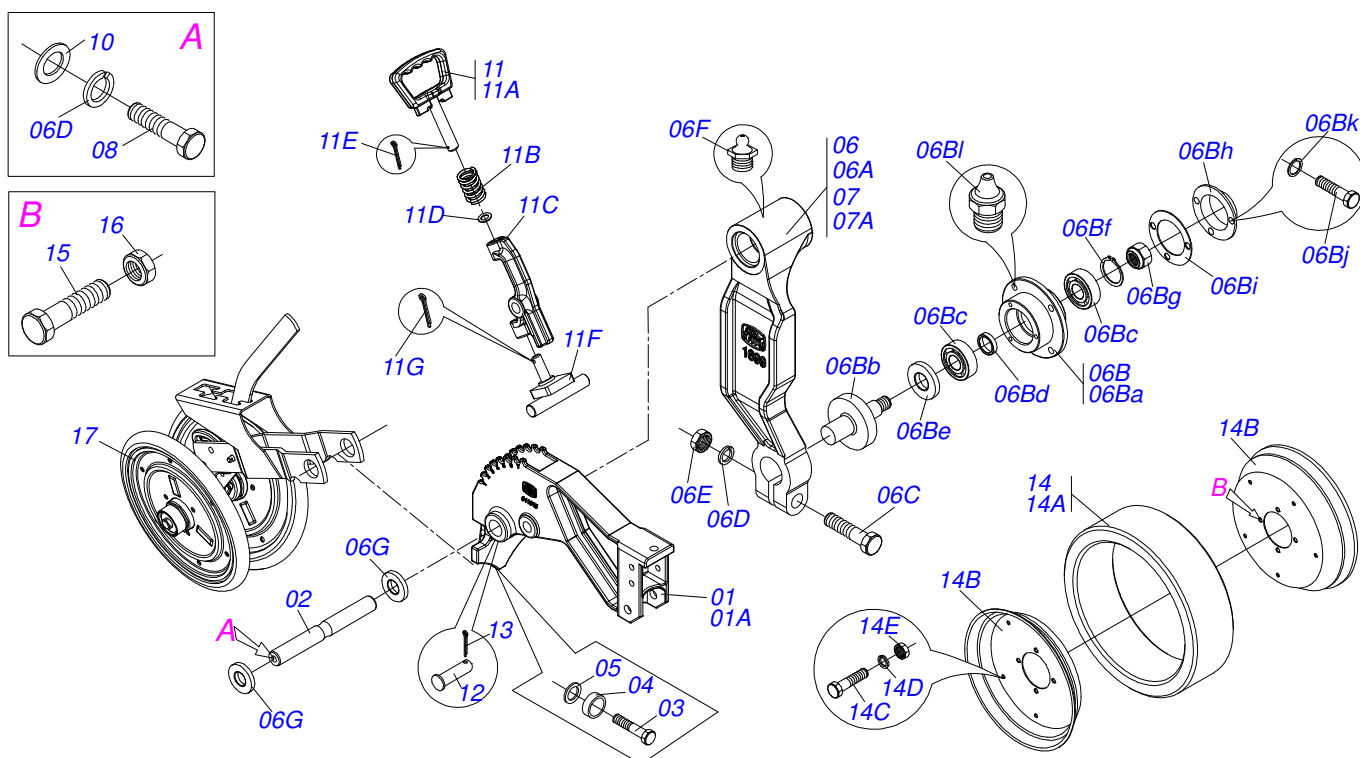

Item	Código	Descrição	Ver Pág.	QT
00	0501058177	SIST RODA PROF/COMPACT PST4 S-1207		01
01	0501058176	SIST PROF/COMPACT S/BANDAS PST4		01
01A	0502012086	SUPT CONTR PROF PST3 S-0202		01
02	0531010765	EIXO RODA PROF ULTRA		01
03	0503010256	PARAF 3/8 UNC X 3/4 C S G.2 ZN		01
04	0521010480	LUVA ARTIC 25,65X31,75X9,5 SUPREMA		02
05	0521015818	ARRUELA LISA 26 X 41,50 X 0,50 ZN		04
06	0501058576	BRACO DIR RODA PROF C/CUBO S-0608		01
06A	0502012553	BRACO DIR RODA PROF PST3		01
06B	0501052627	CAIXA RODA PROFUNDIDADE COMPLETA		02
06Ba	0502011907	CX RODA PROFUNDIDADE PST3		02
06Bb	0511060927	EIXO REGD PROF C/PORTA PO PST ULTRA		02
06Bc	0503010269	ROL 6204		04
06Bd	0501013636	LUVA ESPAC PST		02
06Be	0503010689	RET 00763-BR		02
06Bf	0503011105	ANEL RET P/FURO 502047		02
06Bg	0503010878	PORCA S. AUTOTRAV C/NYLON 5/8 UNF BAIXA G.5 ZN		02
06Bh	0521019178	TAMPA DE PROTEÇÃO DO DDD ZN		02
06Bi	0503030757	JUNTA VED 71,50 X 50 X 0,50		02
06Bj	0503014729	PARAF 1/4 UNF X 1/2 C S G.5 ZN		03
06Bk	0503011441	ARRUELA PRESSAO 1/4 SA		06
06Bl	0503010691	GRAXEIRA 1/4 NF		02
06C	0503010740	PARAF 1/2 UNC X 2 C S G.5 ZN		01
06D	0503011440	ARRUELA PRESSAO 1/2 SA		03
06E	0503010060	PORCA S. 1/2 UNC G.5 ZN		01
06F	0503010002	GRAXEIRA 1800		01
07	0501058577	BRACO ESQ RODA PROF C/CUBO S-0608		01
07A	0502012552	BRACO ESQ RODA PROF PST3		01
08	0503010834	PARAF 1/2 UNC X 1 C S G.5 ZN		02
09	0503010019	ARRUELA PRESSAO 1/2 ZN 1K01556		02
10	0511017302	ARRUELA LISA 13,50 X 32,50 X 3,0 ZN		02