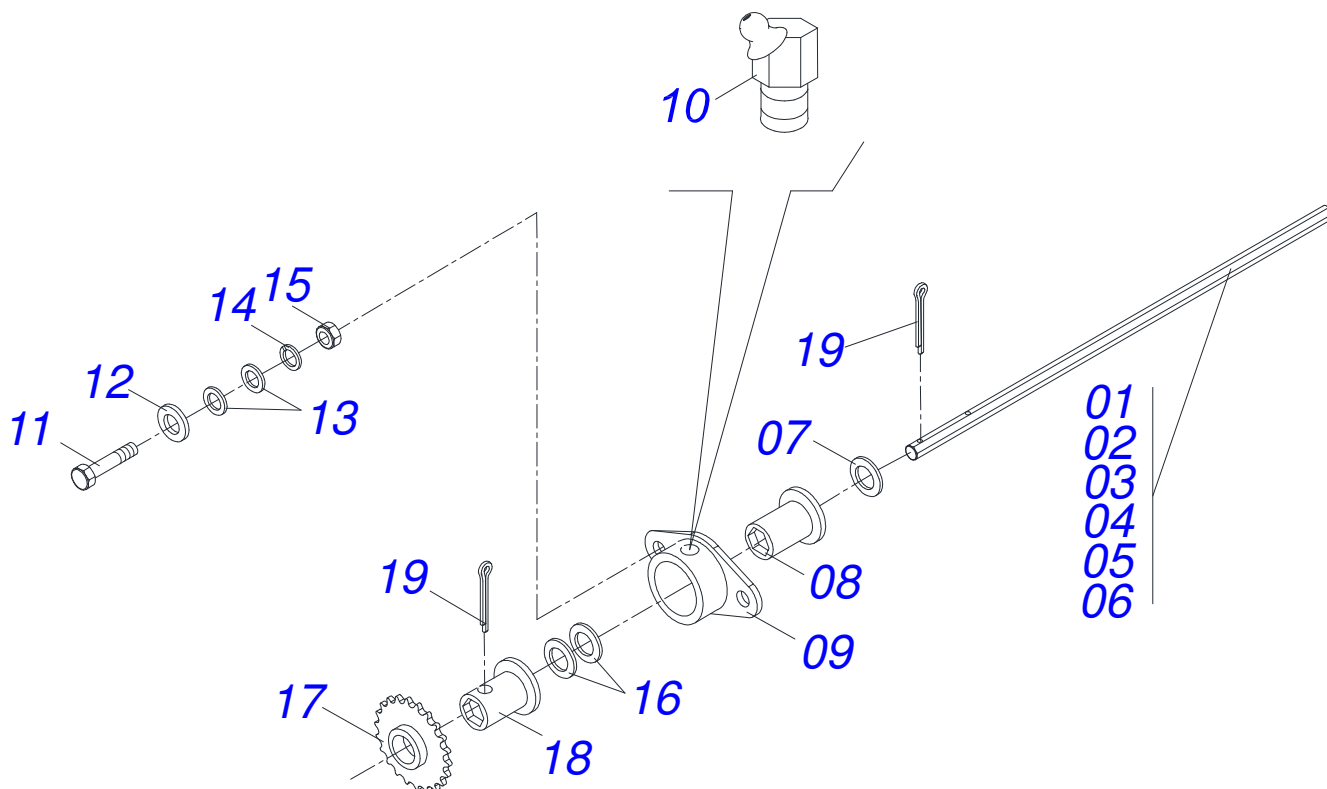

Item	Código	Descrição	Ver Pág.	07	09	11 L.
01	0521013432	EIXO SEXT 5/8 X 1500	ULTRA 7	01	00	00
02	0521013428	EIXO SEXT 5/8 X 1780	ULTRA 7	01	00	00
03	0521013433	EIXO SEXT 5/8 X 1900	ULTRA 9	00	01	00
04	0521013429	EIXO SEXT 5/8 X 2180	ULTRA 9	00	01	00
05	0521013434	EIXO SEXT 5/8 X 2300	ULTRA 11	00	00	01
06	0521013430	EIXO SEXT 5/8 X 2580	ULTRA 11	00	00	01
07	0511015098	ARRUELA LISA 19 X 30 X 0,50	ZN	02	02	02
08	0502040723	LUVA MANCAL P/EIXO SEXT 5/8	PST2	00	02	02
09	0501110037	MANCAL AGR EIXO SEXT 5/8	PST3	02	00	02
10	0503010003	GRAXEIRA 1845 3/8		02	02	02
11	0503010365	PARAF 5/16 UNC X 1.1/4 C S G.5	ZN	04	04	04
12	0501010984	ARRUELA LISA 10,50 X 27 X 3,00	ZN	04	04	04
13	0501010694	ARRUELA LISA 8,50 X 18 X 1,50	ZN	08	08	08
14	0503010179	ARRUELA PRESSAO 5/16 ZN	1K01528	04	04	04
15	0503010337	PORCA S. 5/16 UNC G.5	ZN	04	04	04
16	0511017305	ARRUELA LISA 19,50 X 35 X 3,00	ZN	04	04	04
17	0511065562	ENGR 20Z P1/2 FR 35,2/35,3	PST PLUS	02	02	02
18	0502011299	LUVA RODA DENT	PST2	02	02	02
19	0503010010	CONTRAPINO 1/4 X 2.1/2		02	02	02