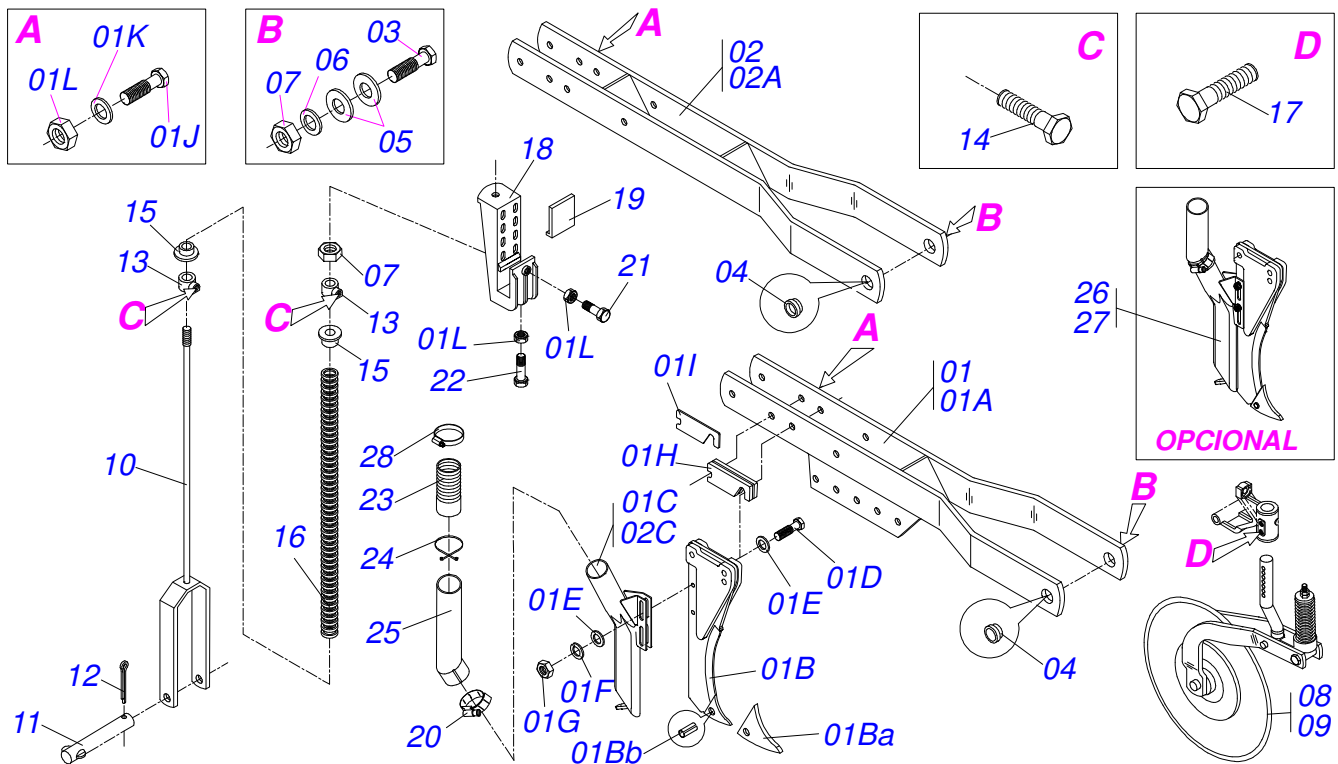

Item	Código	Descrição	Ver Pág.	CURTA	LONGA
00	0511047242	LINHA ADB CT C/HST ESQ COMPL PST4		01	00
00A	0511047243	LINHA ADB LG C/HST DIR COMPL PST4		00	01
01	0501058438	BRACO LINHA ADB CT C/HST ESQ PST4		01	00
01A	0511064230	BRACO LINHA ADB CURTA PST3		01	00
01B	0501110231	HASTE ESCARIF BICO 0061 PST/ULTRA		01	01
01C	0511061769	COND DIR ADB C/REG PST3/ULT S-0400		00	01
01D	0503010751	PARAF 3/8 UNC X 1.1/4 C S G.5 ZN		02	02
01E	0501010984	ARRUELA LISA 10,50 X 27 X 3,00 ZN		04	04
01F	0503010025	ARRUELA PRESSAO 3/8 ZN 1K01527		02	02
01G	0503010026	PORCA S. 3/8 UNC G.5 ZN		02	02
01H	0511018662	PLACA ESPACD 9,50 PST2		02	02
01I	0511017969	PLACA ESPAC 1,90 ZN PST2		02	02
01J	0503010547	PARAF 1/2 UNC X 4 C S G.5 ZN		02	02
01K	0503010019	ARRUELA PRESSAO 1/2 ZN 1K01556		02	02
01L	0503010060	PORCA S. 1/2 UNC G.5 ZN		02	02
02	0501058439	BRACO LINHA ADB LG C/HST DIR PST4		00	01
02A	0511064232	BRACO LINHA ADB LG PST3		00	01
02C	0511061770	COND ESQ ADB C/REG PST3/ULT S-0400		01	00
03	0501010066	PARAF 3/4 UNC X 9 C S G.5 ZN		01	01
04	0521017831	LUVA ESPAC C/ APOIO 29,50 PST ULTRA ZN		02	02
05	0511017232	ARRUELA LISA 20 X 57 X 4,75 ZN		02	02
06	0503010023	ARRUELA PRESSAO 3/4 ZN 1K01584		01	01
07	0503010014	PORCA S. 3/4 UNC (PESADA) G.5 ZN		02	02
08	0511044549	DC CT 18 COMPL ULTR F		01	00
09	0511044573	DC 18 COMPL LG ULTRA/PST3 S-0905		00	01
10	0511069645	VARAO MOLA ADB PST4 S-1207		01	01
11	0521010642	EIXO JUN FIXD GUIA MOLA ADB PST2 ZN		01	01
12	0503010257	CONTRAPINO 1/8 X 1 SA 1G13310		01	01
13	0502012196	LUVA TRAVA GUIA MOLA ULTRA FLEX		02	02
14	0501018535	PARAF 1/2 UNC X 1 CSPC G.5 ZN		02	02
15	0502012184	GUIA MOLA ADUBO ULTRA FLEX		02	02