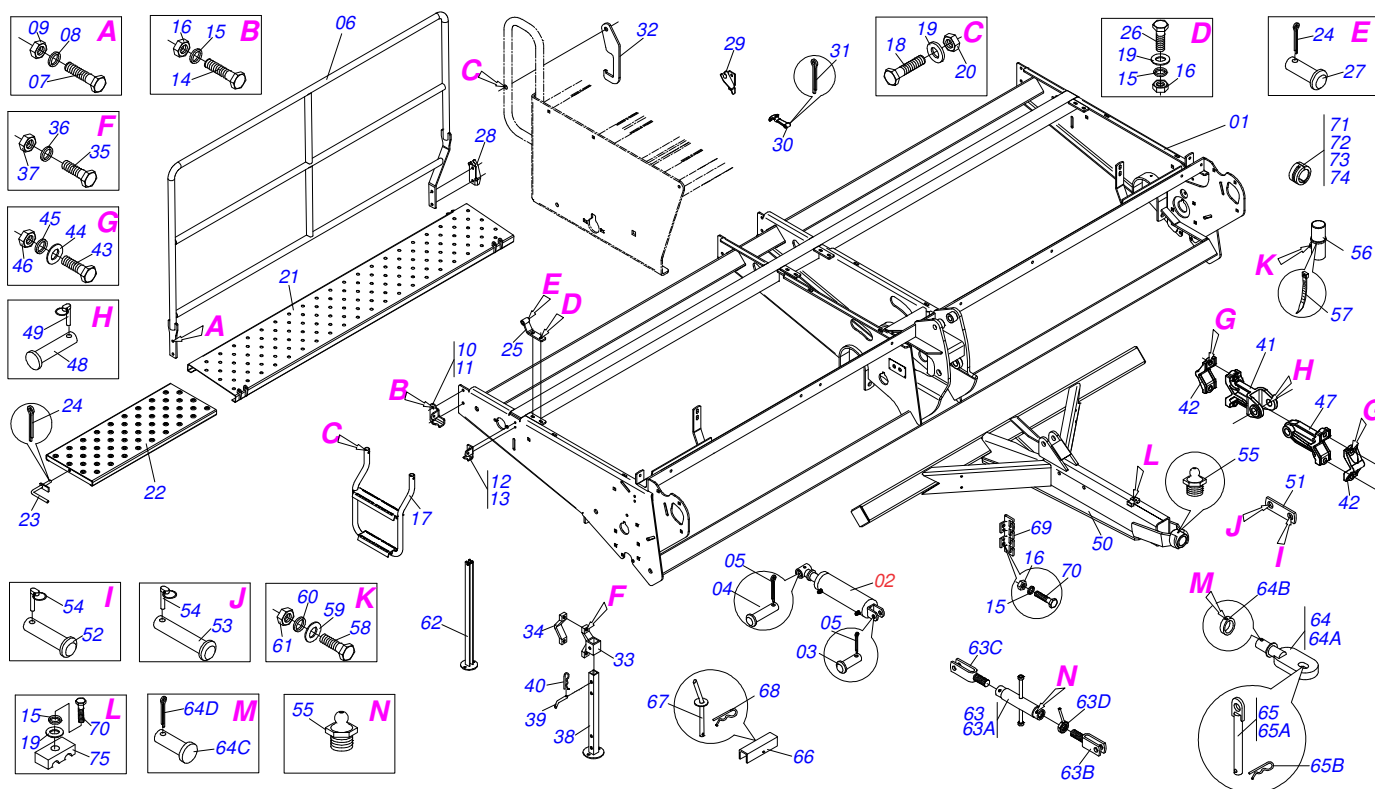

Item	Código	Descrição	Ver Pág.	QT
01	0511069616	CHASSI PST4 11 S-1207		01
02	0511041187	CIL H 50,8 X 101,6 X 495 X 190 FLEX	5	02
03	0521012538	EIXO JUNCAO 31,75 X 90 FURO 75 ZN		02
04	0521012536	EIXO JUNCAO 31,75 X 140 FURO 125 ZN GNACR 72		02
05	0503010523	CONTRAPINO 1/4 X 2 1G13201		04
06	0511069660	CORRIMAO PST4 11 S-1207		02
07	0503010920	PARAF 1/2 UNC X 1.1/2 C S G.5 ZN		08
08	0503010019	ARRUELA PRESSAO 1/2 ZN 1K01556		08
09	0503010060	PORCA S. 1/2 UNC G.5 ZN		08
10	0551019110	FIXD DIR ESCADA LADO CORRIMAO PST4		01
11	0551017438	FIXD DIR ESCADA PST4		01
12	0551019109	FIXD ESQ ESCADA LADO CORRIMAO PST4		01
13	0551017437	FIXD ESQ ESCADA PST4		01
14	0503010237	PARAF 3/8 UNC X 1 C S G.5 ZN		04
15	0503010025	ARRUELA PRESSAO 3/8 ZN 1K01527		15
16	0503010026	PORCA S. 3/8 UNC G.5 ZN		14
17	0511069636	ESCADA PST4 S-1207		02
18	0501010096	PARAF 3/8 UNC X 2 C S G.2 ZN		06
19	0501010984	ARRUELA LISA 10,50 X 27 X 3,00 ZN		23
20	0503013357	PORCA S. AUTOTRAV C/NYLON 3/8 UNC BAIXA G.5 ZN		06
21	0511069718	PLATAFORMA DIREITA PST4 11 S-1207		02
22	0511069666	PROLONG PLATAF 900 PST4/PST4 FLEX		02
23	0511069664	TRAVA PROLONG PLATAF PST4		02
24	0503010257	CONTRAPINO 1/8 X 1 SA 1G13310		06
25	0511069661	SUPT ARTIC PLATAFORMA PST4		04
26	0503010849	PARAF 3/8 UNC X 1.1/2 C S G.5 ZN		08
27	0521010549	EIXO JUNCAO 12,70X60 CA GT M1120 ZN		04
28	0551019127	SUPT FIXD DIR PLATAF PST4		01
29	0551019128	SUPT FIXD ESQ PLATAF PST4		01
30	0503011333	FIXD CAPA ROCADEIRA RC 2600/3100		02
31	0503010274	CONTRAPINO 5/32 X 2		02