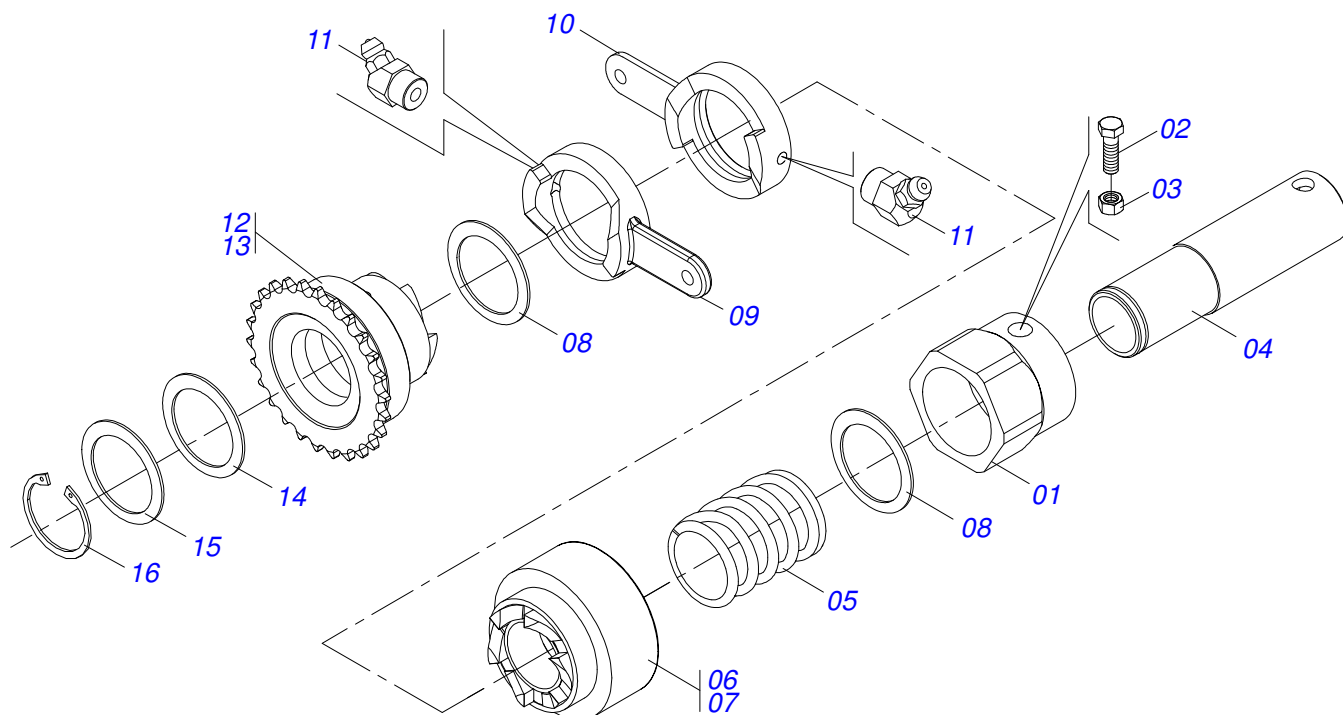

Item	Código	Descrição	Ver Pág.	DR	ES
00	0511047069	ACIONADOR TRANSMISSÃO LATERAL DIREITA		01	00
00A	0511047070	ACIONADOR TRANSMISSÃO LATERAL ESQUERDA		00	01
01	0502011996	LUVA FIX ACIONADOR PHT2		01	01
02	0503030678	PARAF 1/2 UNC X 1.1/2 CSPC G.5 ZN		01	01
03	0503010060	PORCA S. 1/2 UNC G.5 ZN		01	01
04	0521017590	EIXO GUIA ACIONADOR PHT2		01	01
05	0503030553	MOLA COMPR 59,5 X 63 X 5,50 DIR		01	01
06	0502012009	ARRASTADOR DIR EIXO MOTOR ULTRA		01	00
07	0502011995	ARRAST EIXO MOTOR ESQ PHT2		00	01
08	0501019734	ARRUELA LISA 66,50 X 92 X 3,00 SA		02	02
09	0502010710	CAME DESARM DIR MENOR		02	00
10	0502010720	CAME DESARM ESQ MENOR		00	02
11	0503010003	GRAXEIRA 1845 3/8		02	02
12	0502012539	ENGR 26Z C/ARRAST DIR PST4		01	00
13	0502012540	ENGR 26Z C/ARRAST ESQ PST4		00	01
14	0501019735	ARRUELA LISA 46,10 X 60 X 3,00 SA		01	01
15	0521017593	ARRUELA LISA 45,50 X 60 X 3,00 ZN		01	01
16	0503010542	ANEL RET P/EIXO 501045		01	01