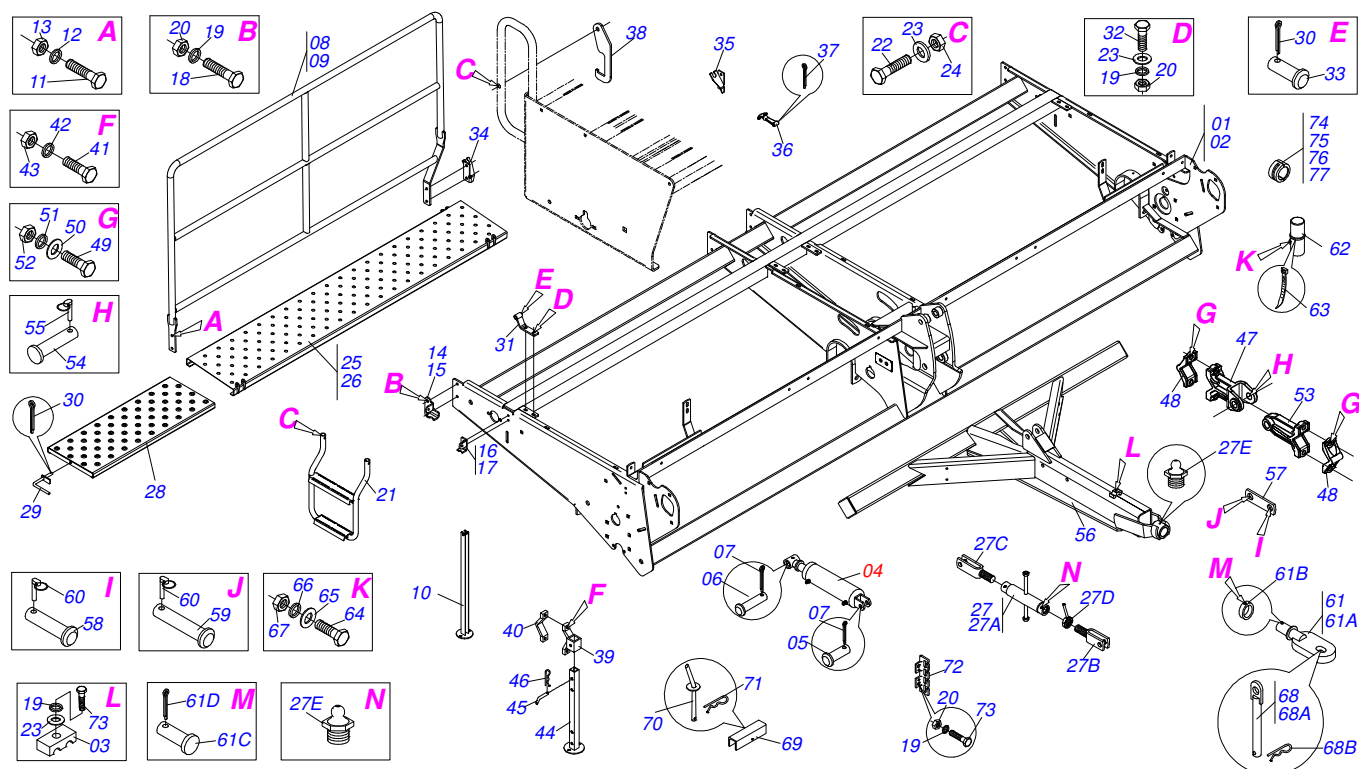

Item	Código	Descrição	Ver Pág.	07	09
01	0511069615	CHASSI PST4 7 S-1207		01	00
02	0511069529	CHASSI PST4 9 S-1207		00	01
03	0502010477	CORPO SUP PRESILHA		01	01
04	0511041188	CIL H 50,8 X 127 X 495 X 190 ULTRA FLEX 7 E 9	2	01	01
05	0531019171	EIXO JUNCAO 31,75 X 177 ZN		01	01
06	0521012536	EIXO JUNCAO 31,75 X 140 FURO 125 ZN GNACR 72		01	01
07	0503010523	CONTRAPINO 1/4 X 2 1G13201		02	02
08	0511069635	CORRIMAO PST4 7 S-1207		02	00
09	0511069656	CORRIMAO PST4 9 S-1207		00	02
10	0501065677	ESCORA PST2		02	02
11	0503010920	PARAF 1/2 UNC X 1.1/2 C S G.5 ZN		08	08
12	0503010019	ARRUELA PRESSAO 1/2 ZN 1K01556		08	08
13	0503010060	PORCA S. 1/2 UNC G.5 ZN		08	08
14	0551019110	FIXD DIR ESCADA LADO CORRIMAO PST4		01	01
15	0551017438	FIXD DIR ESCADA PST4		01	01
16	0551019109	FIXD ESQ ESCADA LADO CORRIMAO PST4		01	01
17	0551017437	FIXD ESQ ESCADA PST4		01	01
18	0503010237	PARAF 3/8 UNC X 1 C S G.5 ZN		04	04
19	0503010025	ARRUELA PRESSAO 3/8 ZN 1K01527		15	15
20	0503010026	PORCA S. 3/8 UNC G.5 ZN		14	14
21	0511069636	ESCADA PST4 S-1207		02	02
22	0501010096	PARAF 3/8 UNC X 2 C S G.2 ZN		06	06
23	0501010984	ARRUELA LISA 10,50 X 27 X 3,00 ZN		23	23
24	0503013357	PORCA S. AUTOTRAV C/NYLON 3/8 UNC BAIXA G.5 ZN		06	06
25	0511069725	PLATAFORMA DIREITA PST4 7 S-1207		02	00
26	0511069665	PLATAFORMA DIREITA PST4 9 S-1207		00	02
27	0501054258	ESTAB CAB C/U COMPL ULTRA FLEX		01	01
27A	0501069529	EXTENSOR 653 ACTIVA 13/15		01	01
27B	0511060558	EXTENSOR DIR ULTRA		01	01
27C	0511060559	EXTENSOR ESQ ULTRA		01	01
27D	0501061056	CONTRAPORCA 1.1/2 DIR C/MANIP		01	01