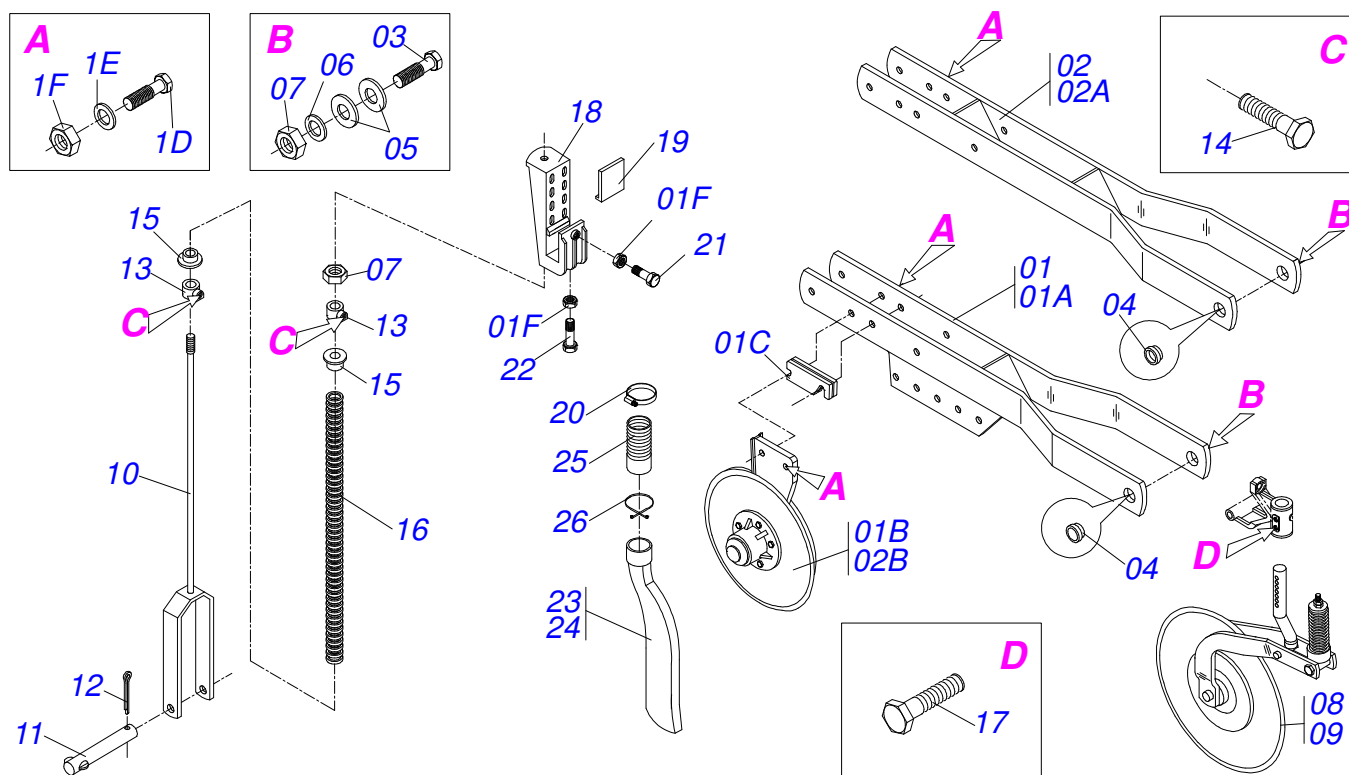

Item	Código	Descrição	Ver Pág.	CURTA LONGA
00	0511047034	LINHA ADB CT C/DDD ESQ PST4	00	01
00A	0511047035	LINHA ADB LG C/DDD DIR PST4	01	00
01	0501058185	BRACO LINHA ADB CT C/DDD ESQ PST4	00	01
01A	0511064230	BRACO LINHA ADB CURTA PST3	00	01
01B	0501052977	DDD ADUBO ESQUERDO 15 X 15 COMPLETO	00	01
01C	0511018662	PLACA ESPACD 9,50 PST2	04	04
01D	0503010547	PARAF 1/2 UNC X 4 C S G.5 ZN	02	02
01E	0503011440	ARRUELA PRESSAO 1/2 SA	02	02
01F	0503010060	PORCA S. 1/2 UNC G.5 ZN	04	04
02	0501058186	BRACO LINHA ADB LG C/DDD DIR PST4	01	00
02A	0511064232	BRACO LINHA ADB LG PST3	01	00
02B	0501052976	DDD ADB DIR 15 X 15 COMPL PST3/ULTR	01	00
03	0501010066	PARAF 3/4 UNC X 9 C S G.5 ZN	01	01
04	0521017831	LUVA ESPAC C/ APOIO 29,50 PST ULTRA ZN	02	02
05	0511017232	ARRUELA LISA 20 X 57 X 4,75 ZN	02	02
06	0503010023	ARRUELA PRESSAO 3/4 ZN 1K01584	01	01
07	0503010014	PORCA S. 3/4 UNC (PESADA) G.5 ZN	02	02
08	0511044549	DC CT 18 COMPL ULTR F	00	01
09	0511044573	DC 18 COMPL LG ULTRA/PST3 S-0905	01	00
10	0511069645	VARAO MOLA ADB PST4 S-1207	01	01
11	0521010642	EIXO JUN FIXD GUIA MOLA ADB PST2 ZN	01	01
12	0503010257	CONTRAPINO 1/8 X 1 SA 1G13310	01	01
13	0502012196	LUVA TRAVA GUIA MOLA ULTRA FLEX	02	02
14	0501018535	PARAF 1/2 UNC X 1 CS PC G.5 ZN	02	02
15	0502012184	GUIA MOLA ADUBO ULTRA FLEX	02	02
16	0503031910	MOLA COMPR 42,70 X 580 X 7,50	01	01
17	0511016156	PARAF 5/8 UNC X 1.1/2 CS PC G.5 ZN	02	02
18	0502012510	SUPT VARAO MOLA PST4 S-1207	01	01
19	0502010891	CALCO SUPT VARAO MOLA PST2 S-0692	01	01
20	0503010246	ABRAC 2 A 2.1/2 51-64 LARG. 14MM	01	01
21	0503030679	PARAF 1/2 UNC X 1.1/4 CS PC G.5 ZN	01	01