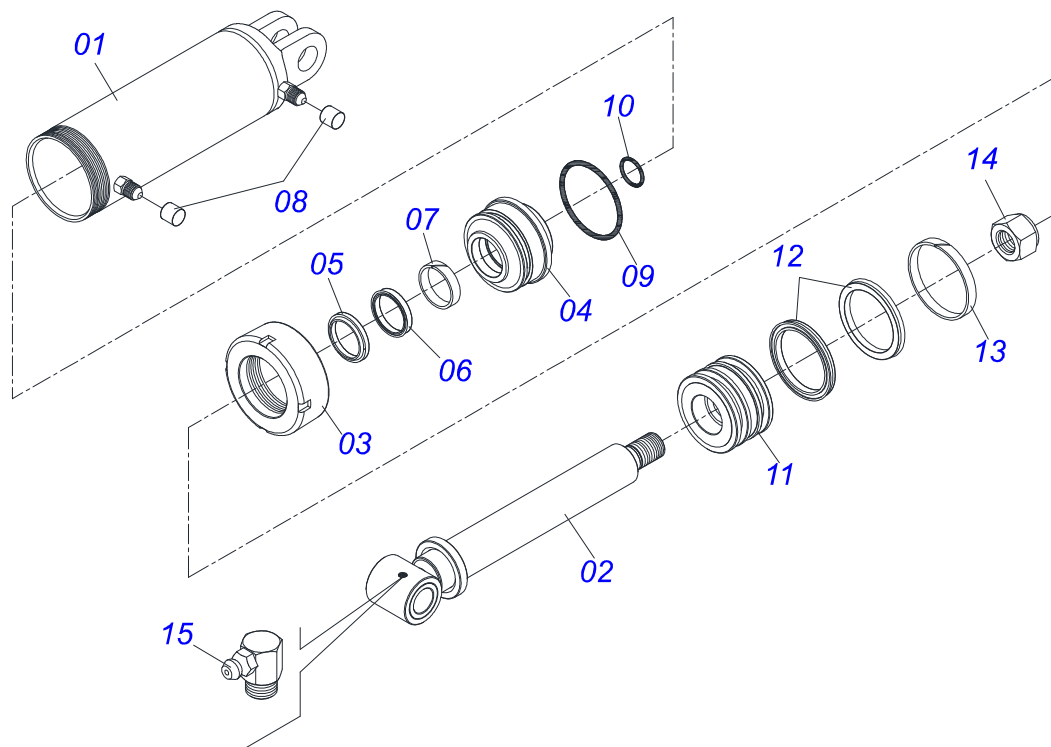

Item	Código	Descrição	Ver Pág.	QT
01	0511064052	CAMISA 101,6 X 308 ULTRA FLEX 11		01
02	0511064053	EXTENSOR 50,8 X 369 C/BUCHA 32,5 ULTRA FLEX		01
03	0502010017	TAMPA MOVEL 101,6		01
04	0502010778	SUPORTE ANEIS 50,8 X 101,6		01
05	0503010039	ANEL RASPD D-2000 1G24231		01
06	0503010991	GAXETA 1870-2000-375-B 1G17225		01
07	0503010952	ANEL G.I.2 X3X1/2 W2-2250-500 PK		01
08	0503030385	PLUG CILINDRICO N-002		01
09	0503010338	ANEL O RING 2-342 N 3006-9B 1G04619		01
10	0503010345	ANEL O RING 2-218 N 3006-9B 1G04609		01
11	0502010992	EMBOLO 50,8 X 101,6		01
12	0503010043	GAXETA 3750-3250 B		02
13	0503010994	ANEL G.E.4 X 3 X 1/2 W2-4000-500 PK		01
14	0503010817	PORCA S. AUTOTRAV C/NYLON 1.1/4 UNF ALTA G.5 ZN		01
15	0503010003	GRAXEIRA 1845 3/8		01