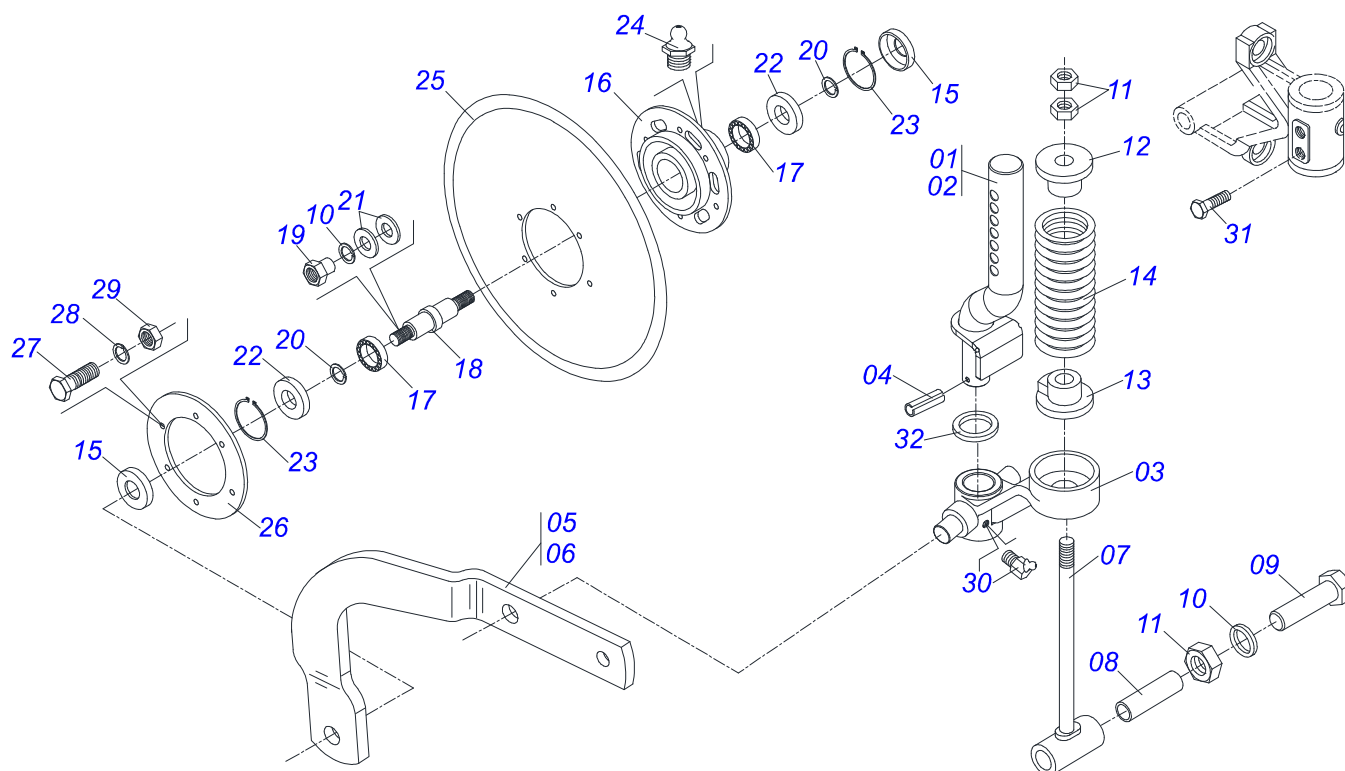

Item	Código	Descrição	Ver Pág.	CT LG
00	0511044549	DC CT 18 COMPL ULTR F		01 00
00.	0511044573	DC 18 COMPL LG ULTRA/PST3 S-0905		00 01
01	0511067045	EIXO FIX CT DISC CORT C/BATED PST3		01 00
02	0511067044	EIXO FIX LG DISC CORT C/BATED PST3		00 01
03	0502012368	SUPT DISCO CORTE PST3		01 01
04	0503010361	PINO ELAST 701221 10 X 60		01 01
05	0521014137	BRACO DIR DISCO CORTE ULTRA		01 01
06	0521014138	BRACO ESQ DISCO CORTE ULTRA		01 01
07	0501067323	REGD MOLA ULTRA		01 01
08	0521010452	LUVA 19,5 X 25 X 86,30/86,00 PST2		01 01
09	0503013185	PARAF 3/4 UNC X 5.1/2 C S G.7 ZN		01 01
10	0503011442	ARRUELA PRESSAO 3/4 SA		01 01
11	0503010014	PORCA S. 3/4 UNC (PESADA) G.5 ZN		03 03
12	0502020393	APOIO SUP MOLA PST		01 01
13	0502020394	APOIO MOLA		01 01
14	0503031341	MOLA COMPR 68,50 X 215 X 13,50		01 01
15	0521015376	PORTA PO PST ULTRA/PST ACTVA		02 02
16	0502011562	CAIXA DC PST ACT/ULTR		01 01
17	0503010276	ROL 6206		02 02
18	0521013610	EIXO CUBO DC PST ACT		01 01
19	0521013510	PORCA R3/4UNC EIXO DC PST ACT ZN		02 02
20	0503011438	ARRUELA PRESSAO 1 SA		02 02
21	0511015346	ARRUELA LISA 26 X 41,50 X 1,50 ZN		02 02
22	0503012417	RET 05175-GY ARCA		02 02
23	0503011800	ANEL RET P/FURO 502062		02 02
24	0503010691	GRAXEIRA 1/4 NF		01 01
25	0603026013	DPL18X4,5 AFDFR123+6FR D476 TATU		01 01
26	0502020641	FLANGE DC PST2		01 01
27	0503010371	PARAF 5/16 UNC X 1 C S G.5 ZN		06 06
28	0503011444	ARRUELA PRESSAO 5/16 SA		06 06
29	0503010337	PORCA S. 5/16 UNC G.5 ZN		06 06