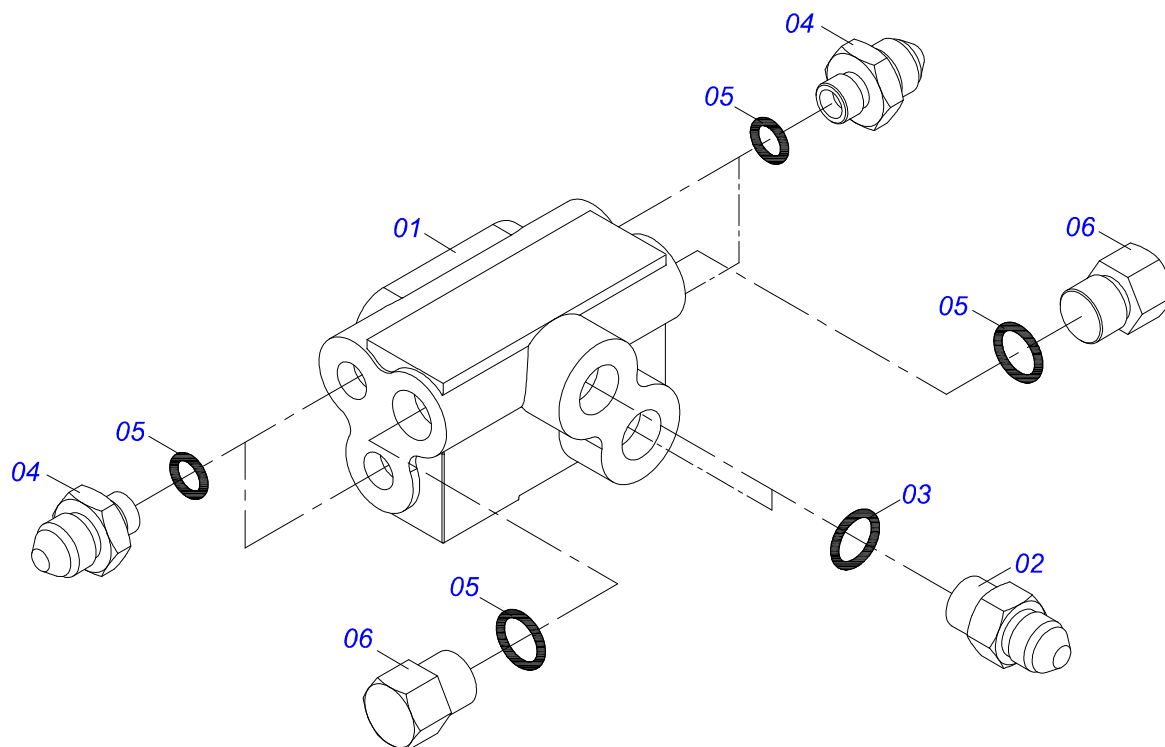

Item	Código	Descrição	Ver Pág.	QT
01	0503060132	VALV SEQUENCIAL VDFS-002 T AC		01
02	0501010617	NIPLE 3/4 NF X 3/4 NF SEXT 7/8 X 44		02
03	0503010190	ANEL O RING 2-114 N 3006-9B		02
04	0501012109	NIPLE R 3/4NF X R9/16NF (SEXT 1X38)		04
05	0503011036	ANEL O RING 2-111 N 3006-9B		06
06	0531019339	TAMPAO 9/16 UNF X 12 COP		02