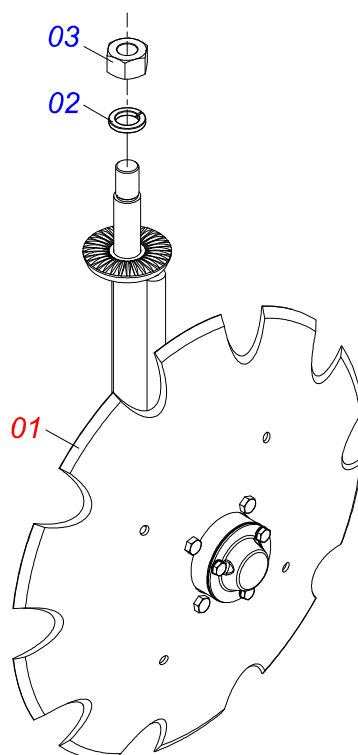

Item	Código	Descrição	Ver Pág.	QT
01	0511053904	DISCO MARCADOR LINHA		01
02	0503010023	ARRUELA PRESSAO 3/4 ZN 1K01584		01
03	0503010014	PORCA S. 3/4 UNC (PESADA) G.5 ZN		01