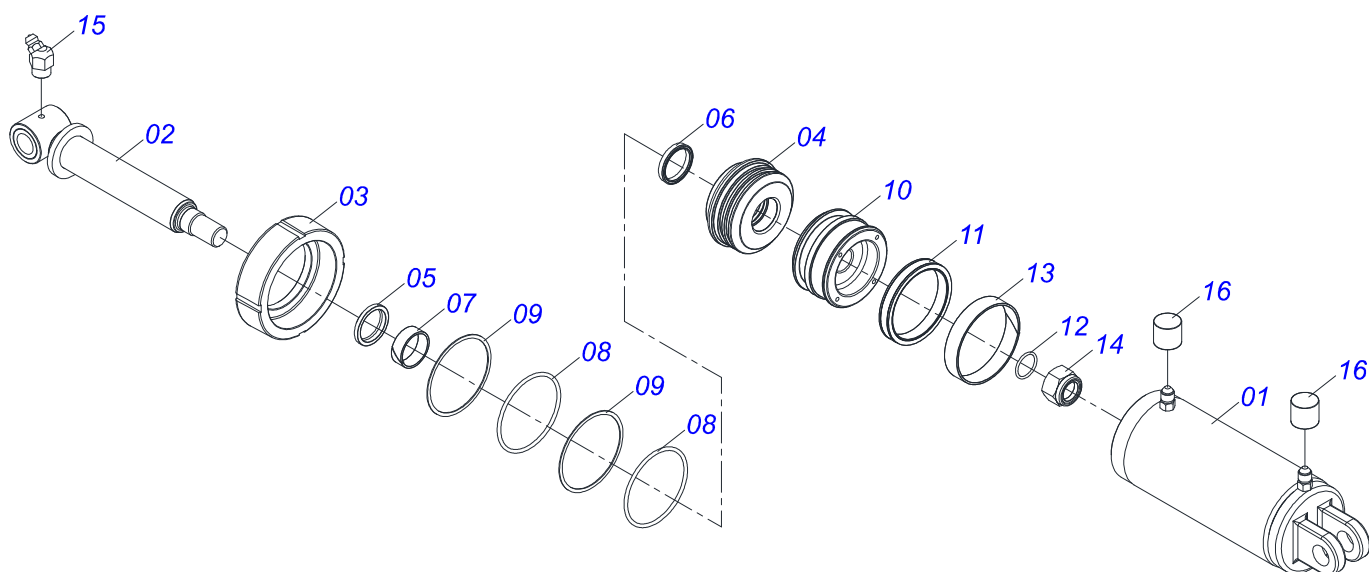

Item	Código	Descrição	Ver Pág.	QT
01	0511064055	CAMISA 127 X 387 ULTRA FLEX 7		01
02	0511064056	EXTENSOR 50,80 X 359 C/BUCHA FLEX 7		01
03	0502010382	TAMPA MOVEL 127		01
04	0502012227	SUPORTE ANEIS 50,80 X 127 GAPCW-EP		01
05	0503010039	ANEL RASPD D-2000 1G24231		01
06	0503010991	GAXETA 1870-2000-375-B 1G17225		01
07	0503010952	ANEL G.I.2 X3X1/2 W2-2250-500 PK		01
08	0503010351	ANEL O RING 2-425 N 3006-9B		01
09	0503011062	ANEL BACK-UP 8-425		01
10	0502010963	EMBOLO 50,8 X 127		01
11	0503010552	GAXETA 3750-4250-625-B		02
12	0503010345	ANEL O RING 2-218 N 3006-9B 1G04609		01
13	0503010974	ANEL G.E.5 X3X1/2 W2-5000-500 PK		01
14	0503010817	PORCA S. AUTOTRAV C/NYLON 1.1/4 UNF ALTA G.5 ZN		01
15	0503010003	GRAXEIRA 1845 3/8		01
16	0503030385	PLUG CILINDRICO N-002		02