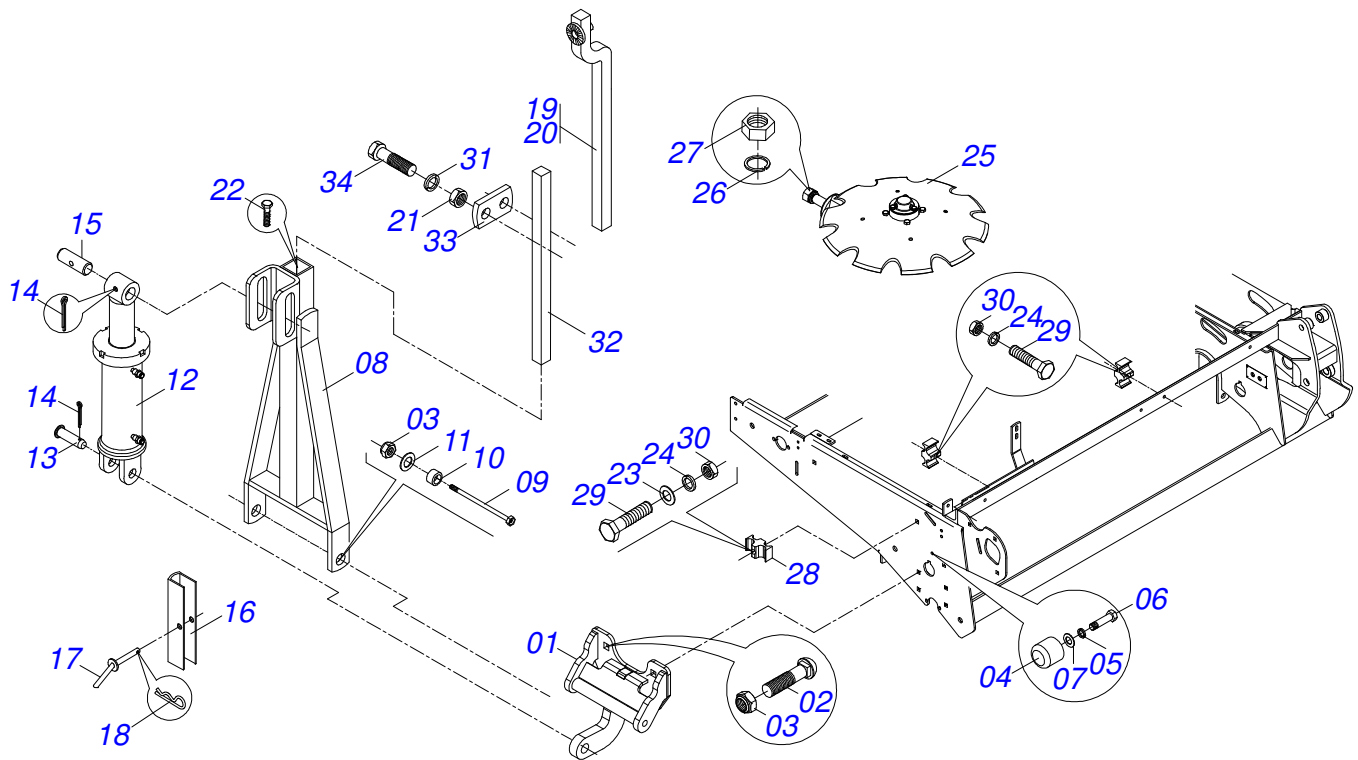

Item	Código	Descrição	Ver Pág.	07	08	09	10	11
00	0501058165	MARC HIDR SEMI MONT PST4 7/F/SUP		01	00	00	00	00
00A	0501058170	MARC HIDR SEMI MONT PST4 9/F/SUP		00	01	01	00	00
00B	0511050838	MARC HIDR SM PST4 10/F/SUP		00	00	00	01	00
00C	0501058172	MARC HIDR SEMI MONT PST4 11/F/SUP		00	00	00	00	01
01	0511069622	SUPORTE BRACO MARCADOR LINHA HIDRAULICO		02	02	02	02	02
02	0503012699	PARAF 5/8NC X 2 CAPQ G.5 ZN 1K20548		08	08	08	08	08
03	0503012412	PORCA S. AUTOTRAV MEC/TORQUE 5/8 UNC G.5 ZN		10	10	10	10	10
04	0503011070	BATEDOR SDA2		02	02	02	02	02
05	0503010019	ARRUELA PRESSAO 1/2 ZN 1K01556		02	02	02	02	02
06	0503010740	PARAF 1/2 UNC X 2 C S G.5 ZN		02	02	02	02	02
07	0551019213	ARRUELA LISA 14 X 60 X 12,50		02	02	02	02	02
08	0501069470	BRACO MARC LINHA PST ACT		02	02	02	02	02
09	0521061655	PARAF 5/8 UNC X 320 MM COP		02	02	02	02	02
10	0521010479	LUVA ARTIC 15,95X25,4X17 PST2 ZN		04	04	04	04	04
11	0501012140	ARRUELA LISA 16,50 X 40 X 4,00 ZN		04	04	04	04	04
12	0511058449	CILINDRO HIDRAULICO 38,10 X 63,50 X 500 X 226		02	02	02	02	02
13	0521010575	EIXO JUNCAO 25 X 90 FURO 75 ZN ATCR 12A28		02	02	02	02	02
14	0503010523	CONTRAPINO 1/4 X 2 1G13201		04	04	04	04	04
15	0511015779	EIXO 25,4 X 107 ZN		02	02	02	02	02
16	0511017592	TRAVA P/TRANSP 300 X 40,5 STA		02	02	02	02	02
17	0501068994	EIXO TRAVA 8,30 X 78 GTL/GTM ZN		02	02	02	02	02
18	0503030168	CUPILO 3 X 50 SDA 11/6		02	02	02	02	02
19	0501069643	EXTENSOR 890 PST ACT		02	02	02	02	00
20	0501066949	EXTENSOR 1235 SDA/PDCM/COP/ULTRA		00	00	00	00	02
21	0503010060	PORCA S. 1/2 UNC G.5 ZN		00	00	00	00	08
22	0503010751	PARAF 3/8 UNC X 1.1/4 C S G.5 ZN		02	02	02	02	02
23	0501010984	ARRUELA LISA 10,50 X 27 X 3,00 ZN		02	02	02	02	02
24	0503010180	ARRUELA PRESSAO 7/16 ZN 1K01546		02	02	02	02	02
25	0501050633	DISCO MARCADOR LINHA COMPLETO	26	02	02	02	02	02
26	0503010023	ARRUELA PRESSAO 3/4 ZN 1K01584		01	01	01	01	01
27	0503010014	PORCA S. 3/4 UNC (PESADA) G.5 ZN		01	01	01	01	01