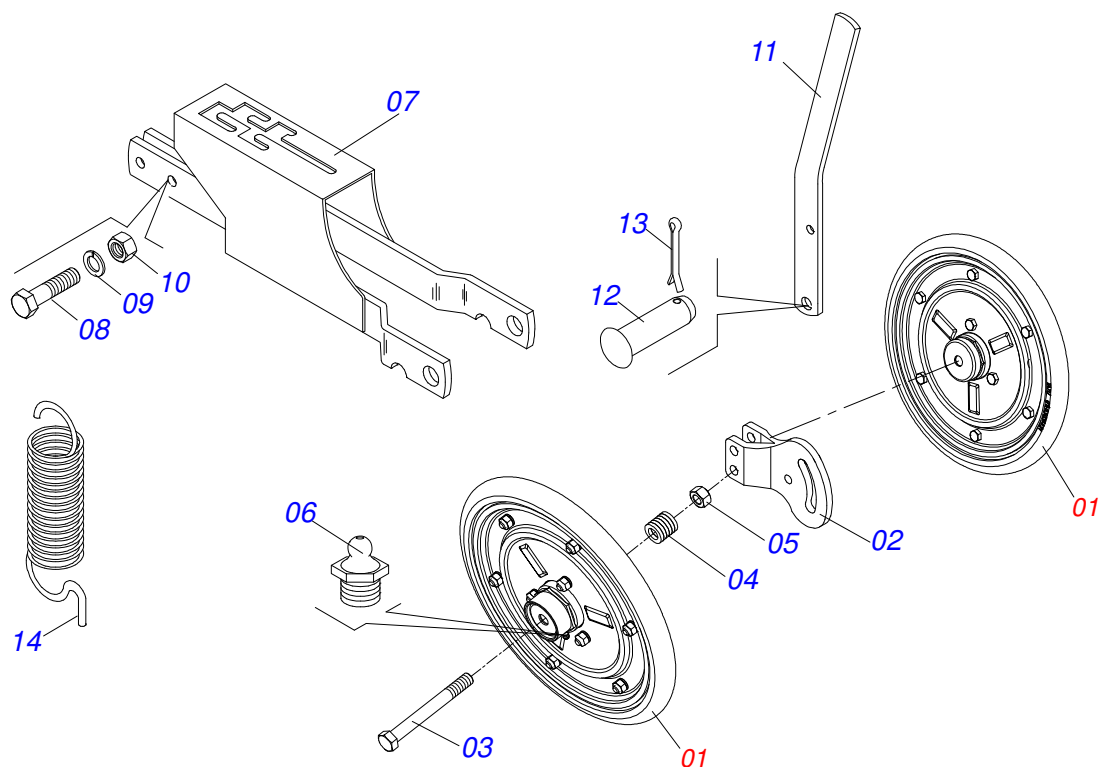

Item	Código	Descrição	Ver Pág.
01	0501052908	RODA COMPACTADORA V COM ROLAMENTO	02
02	0502012116	REGULADOR COMPACT V COP	01
03	0503010706	PARAF 1/2 UNC X 4.1/2 C S G.5 ZN	02
04	0521014508	ARRUELA LISA 13,50 X 23 X 4,00 ZN	02
05	0503011336	PORCA S. AUTOTRAV MEC/TORQUE 1/2 UNC G.5 ZN	02
06	0503010691	GRAXEIRA 1/4 NF	02
07	0511069633	REGD RODA COMPACT PST4	01
08	0503010849	PARAF 3/8 UNC X 1.1/2 C S G.5 ZN	02
09	0503011443	ARRUELA PRESSAO 3/8 SA	02
10	0503010026	PORCA S. 3/8 UNC G.5 ZN	02
11	0541016906	CORPO REGD RODA COMPACT PST3	01
12	0521010539	EIXO J 8,30X31 C A PSA3 25L ZN 1G139208	01
13	0503010257	CONTRAPINO 1/8 X 1 SA 1G13310	01
14	0503030805	MOLA TRAC 40 X 152 X 4,20	01