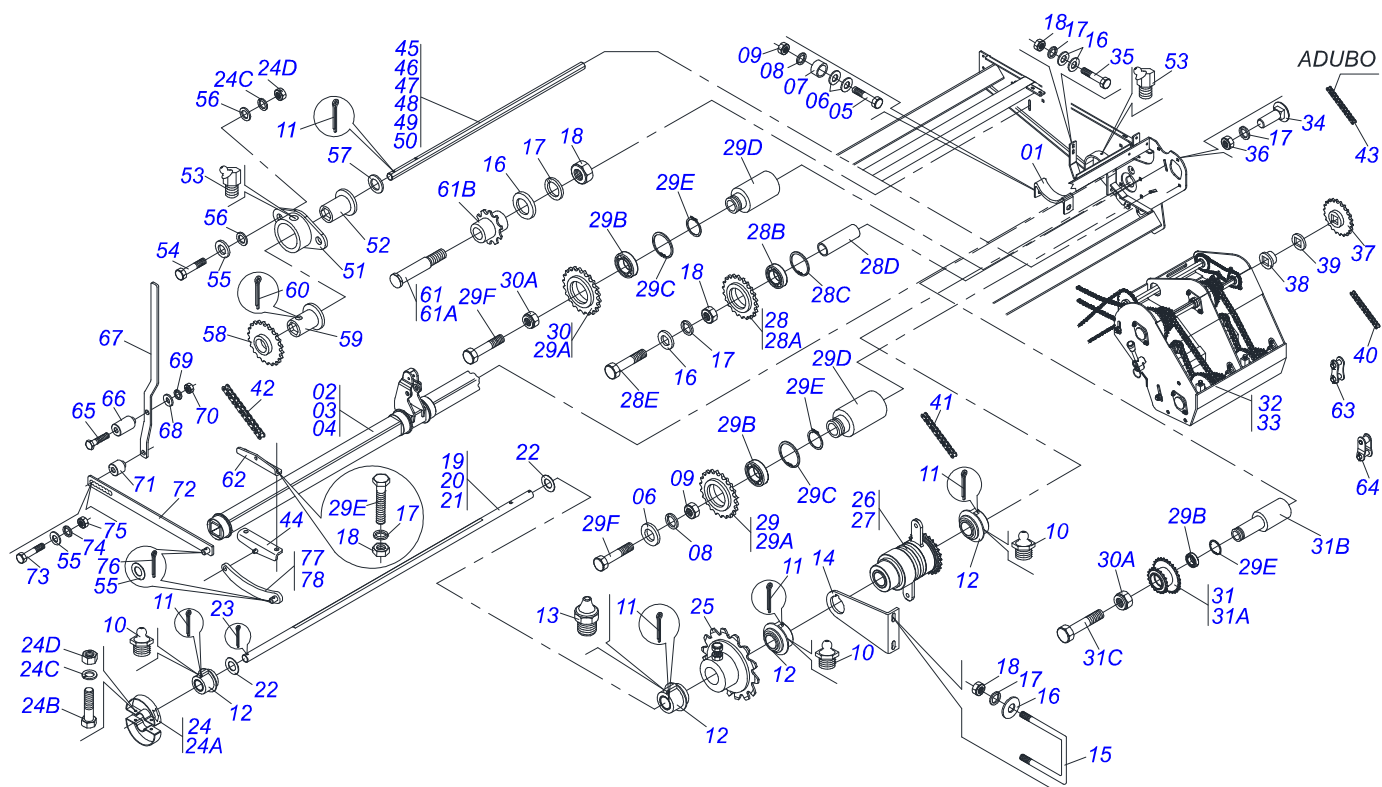

Item	Código	Descrição	Ver Pág.	07	09	11
01	0521013199	SEMI MANCAL INF ROD PST ACT		04	04	06
02	0511069724	EIXO ARTIC ROD 3220 PST4 7 S-1207		01	00	00
03	0511069682	EIXO ARTIC ROD 4020 PST4 9 S-1207		00	01	01
04	0511069717	EIXO ARTIC ROD 4820 PST4 11 S-1207		00	00	01
05	0503010899	PARAF 5/8 UNC X 2.1/4 C S G.5 ZN		08	08	12
06	0501012140	ARRUELA LISA 16,50 X 40 X 4,00 ZN		18	18	26
07	0531013922	LUVA 16 X 22 X 25 ULTRA SA		08	08	12
08	0503011445	ARRUELA PRESSAO 5/8 SA		10	10	14
09	0503010013	PORCA S. 5/8 UNC G.5 ZN		10	10	14
10	0503010002	GRAXEIRA 1800		04	06	04
11	0503010257	CONTRAPINO 1/8 X 1 SA 1G13310		06	08	08
12	0501110639	MANCAL AGRICOLA EIXO MOTRIZ PST4		02	02	02
13	0503010691	GRAXEIRA 1/4 NF		02	02	02
14	0551019114	SUPT MANCAL EIXO MOTOR PST4		02	04	04
15	0521014021	PRENDEDOR 1/2 UNC X 115 X 137 ULTRA ZN		02	04	04
16	0511017302	ARRUELA LISA 13,50 X 32,50 X 3,0 ZN		12	20	20
17	0503010019	ARRUELA PRESSAO 1/2 ZN 1K01556		22	26	26
18	0503010060	PORCA S. 1/2 UNC G.5 ZN		16	22	22
19	0561016882	EIXO MOTOR 1535 PST4 7 S-0910		02	00	00
20	0561016881	EIXO MOTOR PST4 9/ULTRA FLEX 9 S910		00	02	00
21	0561016876	EIXO MOTOR PST4 11/ULTRA FL 11 S910		00	00	02
22	0501018466	ARRUELA LISA 35,50 X 50 X 1,50 ZN		04	04	04
23	0503010523	CONTRAPINO 1/4 X 2 1G13201		02	02	02
24	0501052560	SINALIZADOR EIXO MOTOR COMPLETO		02	02	02
24A	0503031825	SINALIZADOR EIXO MOTOR PST3/ULT/COP		02	02	02
24B	0503010240	PARAF 5/16 UNC X 3/4 C S G.2 ZN		02	02	02
24C	0503010179	ARRUELA PRESSAO 5/16 ZN 1K01528		10	10	10
24D	0503010337	PORCA S. 5/16 UNC G.5 ZN		10	10	10
25	0511051434	ACIONADOR TRANSMISSÃO COMPLETA		02	04	04
26	0511047069	ACIONADOR TRANSMISSÃO LATERAL DIREITA		01	01	01
27	0511047070	ACIONADOR TRANSMISSÃO LATERAL ESQUERDA		01	01	01