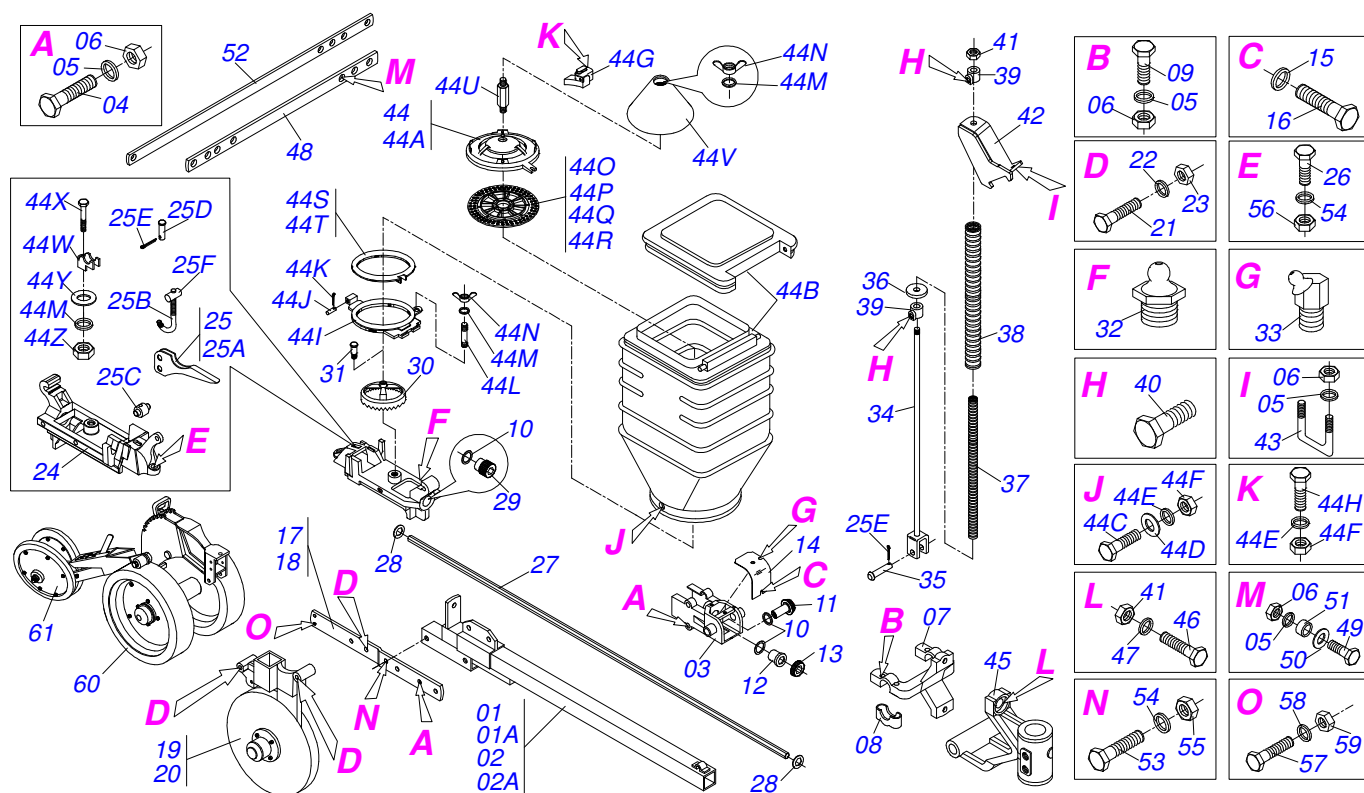

Item	Código	Descrição	Ver Pág.	CURTA LONGA
00	0501058183	LINHA SEM CT DIR SEMI-MONT PST4	01	00
00A	0501058184	LINHA SEM LG ESQ SEMI-MONT PST4	00	01
01	0501058187	BRACO LINHA SEM CT C/DDD DIR PST4	01	00
01A	0511069641	LINHA SEM CURTA PST4 S-1207	01	00
02	0501058188	BRACO LINHA SEM LG C/DDD ESQ PST4	00	01
02A	0511069642	LINHA SEM LONGA PST4 S-1207	00	01
03	0502011830	SUPT ARTIC ULTRA	01	01
04	0503010752	PARAF 1/2 UNC X 3.1/2 C S G.5 ZN	04	04
05	0503010019	ARRUELA PRESSAO 1/2 ZN 1K01556	10	10
06	0503010060	PORCA S. 1/2 UNC G.5 ZN	10	10
07	0502011561	SEMI MANCAL PST ULTRA	01	01
08	0502010426	SEMI MANCAL SUP	02	02
09	0503010479	PARAF 1/2 UNC X 3 C S G.5 ZN	04	04
10	0501013354	ARRUELA LISA 30,35 X 40 X 0,50 ZN	03	03
11	0502011400	ENGR CON 18Z MOTOR ACTIVA	01	01
12	0502011296	LUVA MANCAL P/EIXO SEXT 1/2 PST2	01	01
13	0502011505	ENGR CON 18Z MOVIDA PST2	01	01
14	0521018079	TAMPA CABECA LINHA SEM ULTRA S-0400	01	01
15	0503011441	ARRUELA PRESSAO 1/4 SA	02	02
16	0503013758	PARAF 1/4 UNC X 1/2 C S G.5 ZN	02	02
17	0501013413	BASE LAT DIR PST	01	01
18	0501013414	BASE LAT ESQ PST	01	01
19	0501052978	DDD SEMENTE 15 X 15 DIREITA COMPLETA	01	00
20	0501052979	DDD SEMENTE 15 X 15 ESQUERDA COMPLETA	00	01
21	0503010723	PARAF 7/16UNC X 4 C SG.5 ZN1K19920	02	02
22	0503011446	ARRUELA PRESSAO 7/16 SA	05	05
23	0503010244	PORCA S. 7/16 UNC G.5 ZN	05	05
24	0502012314	BASE FIX CX SEM S-1007	01	01
25	0501058010	CONJ FECHO RAPIDO SEMI MONT S-1007	01	01
25A	0541016855	ALAV FECHO RAPIDO COP-CE	01	01
25B	0551018049	PRISION FECHO RAPIDO PST3	01	01