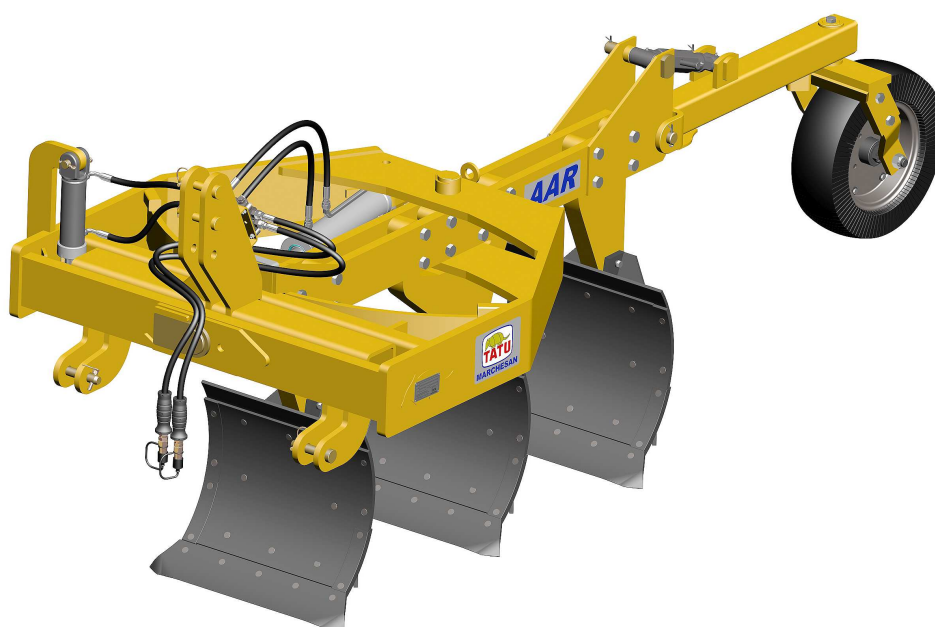

CATÁLOGO DE PEÇAS

ARADOS DE DISCOS, AIVECAS E TERRACEADORES

AAR/AARL - 3/4/5 AIVECAS

Código: 0501090851

Série: S-0792

Rev.: 00

Data Rev.: ABRIL/2018

PEÇAS ORIGINAIS
TATU

INDICE

0909090059	AAR - 3/4/5 AIVECAS	1
0501047699	ESTABILIZADOR COMPL AAR	2
0501051762	RODADO COMPL AAR	3
0501051761	RODADO COMPL S/PNEU AAR	4
0501043559	RODA SEGMENTADA 525	5
0511058447	CIL HIDR 44,45 X 85,73 X 628 X 330 AACR	6
0511058420	CIL HIDR 50,80 X 101,60 X 625 X 330 AAR 4 - 5	7
0511058581	CIL HIDR. 38,10 X 63,50 X 360 X 126 AAR	8
0909093919	CIRCUITO HIDRÁULICO	9
0501044080	VALVULA RETC PILOTADA DUPL COMPL AAR	10
0501053834	MACHO ENGATE RAPIDO AGRICOLA 1/2 NPT COM TAMPA	11
0501054957	KIT PCS REPOSICAO AAR 3	12