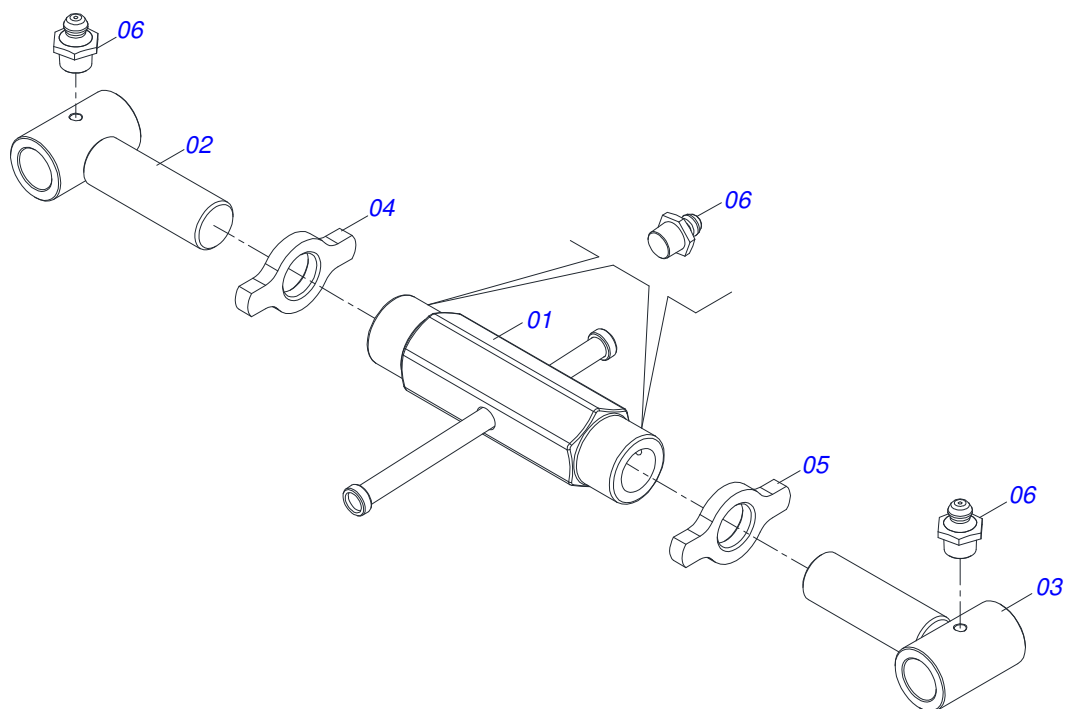

Item	Código	Descrição	Ver Pág.	QT
01	0501110262	PORCA REG 245 PST2		01
02	0501064001	FUSO EXT R1.1/2 UNC DIR X 140 GTM		01
03	0501064002	FUSO EXT R1.1/2 UNC ESQ X 140 GTM		01
04	0541018672	CONTRAPORCA 1.1/2 DIR GCRO 7010 ZN		01
05	0541018673	CONTRAPORCA R1.1/2 ESQ GCRO 7010 ZN		01
06	0503010002	GRAXEIRA 1800		04