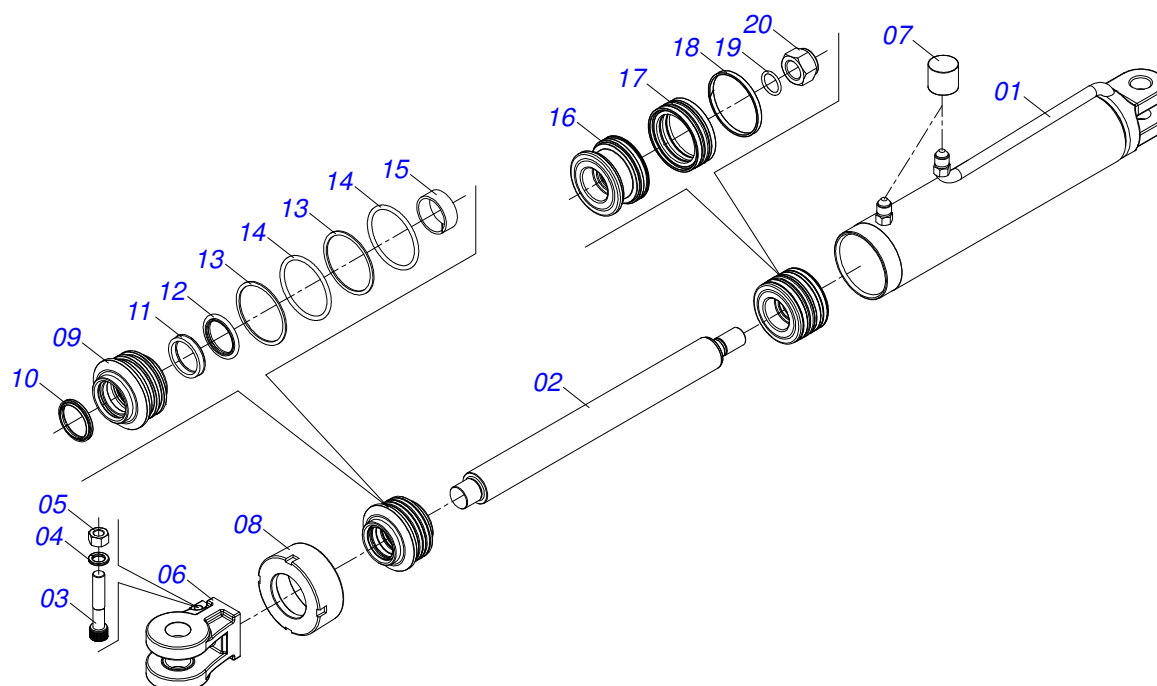

Item	Código	Descrição	Ver Pág.	QT
01	0501065907	CAMISA 85,7 X 330		01
02	0521010827	EXTENSOR CIL HIDR 44,45 X 510 AAR 3		01
03	0503011094	PARAF 3/8 UNC X 2 C C S I 12.9		01
04	0503011443	ARRUELA PRESSAO 3/8 SA		01
05	0503010026	PORCA S. 3/8 UNC G.5 ZN		01
06	0502040747	GARFO 32,54		01
07	0503030385	PLUG CILINDRICO N-002		02
08	0571019709	TAMPA MOVEL 85,72 SDA3E		01
09	0571019711	SUPT ANEIS 44,45 X 85,72		01
10	0503010761	ANEL RASPD D-1750		01
11	0503017937	GAXETA 1870-1750-375-B POLYMAX		01
12	0503017936	ANEL OD 044405200171D-BR AGEL		01
13	0503017940	ANEL BACK-UP 8-337		02
14	0503017939	ANEL O RING 2-337 N 3006-9B		02
15	0503017938	ANEL GUIA W2-2000-750 (1734)		01
16	0571019710	EMBOLO 44,45 X 85,72 CILIND HIDR		01
17	0503017935	ANEL ZW 008500260 AGEL		01
18	0503018144	ANEL GUIA 6W6-3375-250		01
19	0503010042	ANEL O RING 2-214 N 3006-9B 1G05116		01
20	0503010063	PORCA S. AUTOTRAV C/NYLON 1 UNS ALTA G.5 ZN		01