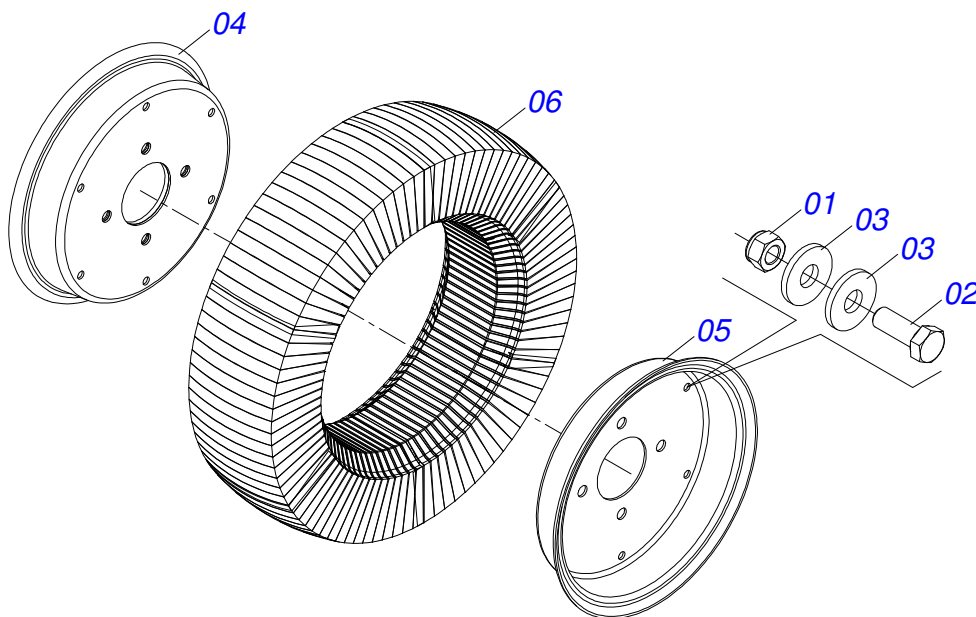

Item	Código	Descrição	Ver Pág.	QT
01	0503013357	PORCA S. AUTOTRAVANTE COM NYLON 3/8 UNC BAIXA G.5 ZN		06
02	0503010237	PARAF 3/8 UNC X 1 C S G.5 ZN		06
03	0501010984	ARRUELA LISA 10,50 X 27 X 3,00 ZN		12
04	0501069093	FLANGE ARO RC 4500		01
05	0521010829	FLANGE ARO RC 4150		01
06	0501110168	CORPO RODA SEGM 525 RC 4500		01