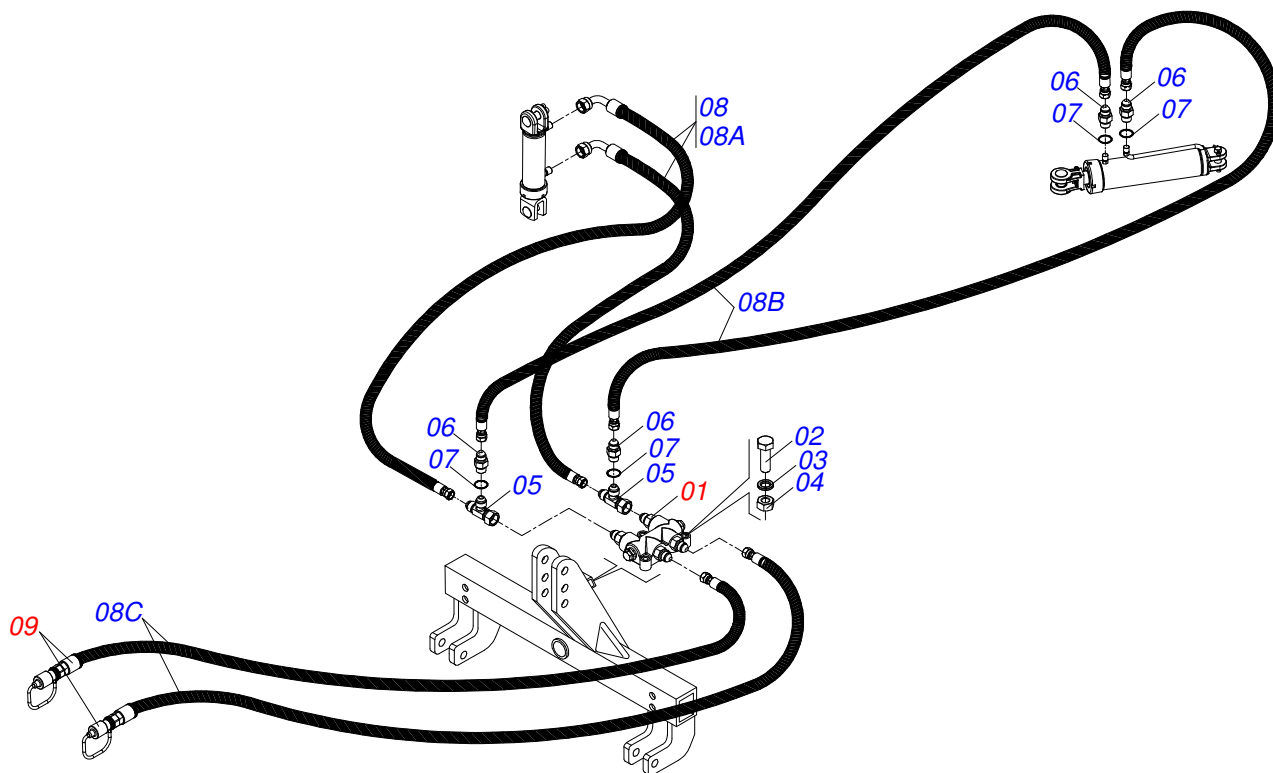

Item	Código	Descrição	Ver Pág.	QT
01	0501044080	VALVULA RETC PILOTADA DUPL COMPL AAR	10	01
02	0503010421	PARAF 5/16 UNC X 1.1/2 C S G.2 ZN		03
03	0503010179	ARRUELA PRESSAO 5/16 ZN 1K01528		03
04	0503010337	PORCA S. 5/16 UNC G.5 ZN		03
05	0503011968	ADAPT T C/PORCA GIRAT LAT3/4 8R6X-S		02
06	0501010617	NIPLE 3/4 NF X 3/4 NF SEXT 7/8 X 44		04
07	0503010190	ANEL O RING 2-114 N 3006-9B		04
08	0501051035	JOGO MANG AAR		01
08A	0501080406	MANG 3/8 X 600 TR-TC		02
08B	0501080439	MANG 3/8 X 1100 TR-TR		02
08C	0501080440	MANG 3/8 X 1350 TR-TM		02
09	0501053834	MACHO ENGATE RAPIDO AGRICOLA 1/2 NPT COM TAMPA	11	02