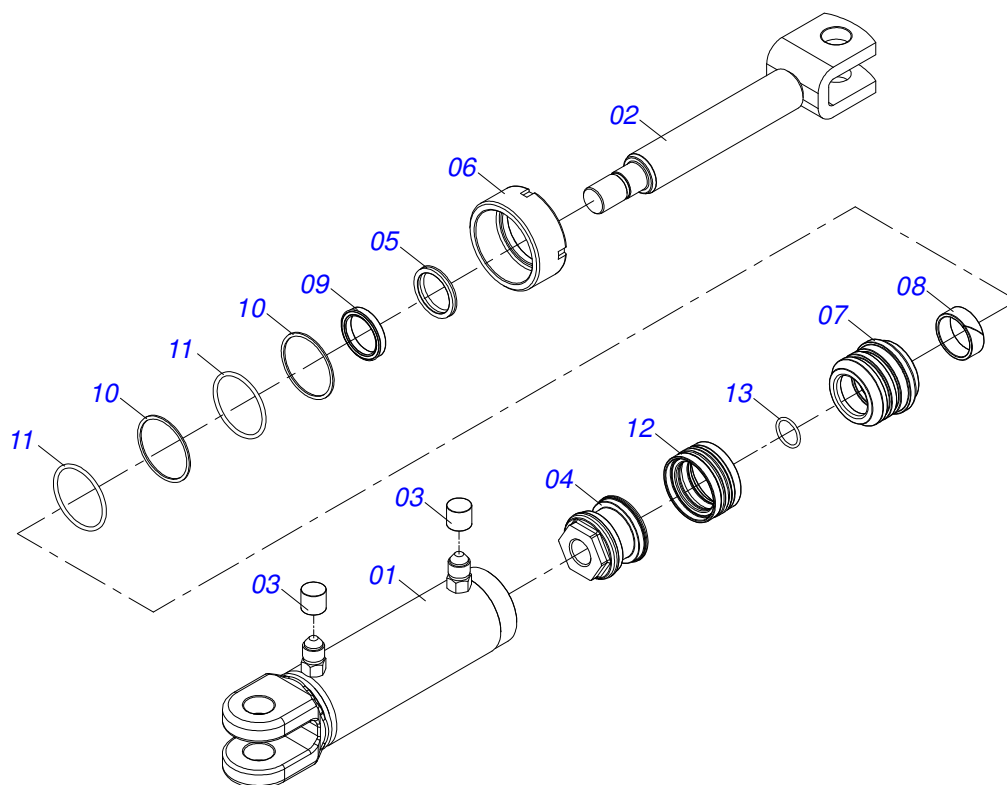

Item	Código	Descrição	Ver Pág.	QT
01	0501065907	CAMISA 85,7 X 330		01
02	0521010827	EXTENSOR CIL HIDR 44,45 X 510 AAR 3		01
03	0503011094	PARAF 3/8 UNC X 2 C C S I 12.9		01
04	0503011443	ARRUELA PRESSAO 3/8 SA		01
05	0503010026	PORCA S. 3/8 UNC G.5 ZN		01
06	0502040747	GARFO 32,54		01
07	0503030385	PLUG CILINDRICO N-002		02
08	0571019709	TAMPA MOVEL 85,72 SDA3E		01
09	0571019711	SUPT ANEIS 44,45 X 85,72		01
10	0503010761	ANEL RASPD D-1750		01
11	0503017937	GAXETA 1870-1750-375-B POLYMAX		01
12	0503017936	ANEL OD 044405200171D-BR AGEL		01
13	0503017940	ANEL BACK-UP 8-337		02
14	0503017939	ANEL O RING 2-337 N 3006-9B		02
15	0503017938	ANEL GUIA W2-2000-750 (1734)		01
16	0571019710	EMBOLO 44,45 X 85,72 CILIND HIDR		01
17	0503017935	ANEL ZW 008500260 AGEL		01
18	0503018144	ANEL GUIA 6W6-3375-250		01
19	0503010042	ANEL O RING 2-214 N 3006-9B 1G05116		01
20	0503010063	PORCA S. AUTOTRAV C/NYLON 1 UNS ALTA G.5 ZN		01

Item	Código	Descrição	Ver Pág.	QT
01	0501065906	CAMISA 63,50 X 280 AAR		01
02	0521066626	EXTENSOR CIL 38,10 X 300 AAR		01
03	0503030385	PLUG CILINDRICO N-002		02
04	0502012837	EMBOLO 63,50 X 54		01
05	0503010163	ANEL RASPD D-1500		01
06	0502010471	TAMPA MOVEL 63,50		01
07	0581010668	SUPT ANEIS 38,1 X 63,5 DMC		01
08	0503018004	ANEL G.I.1.1/2 X 5/8 - 1755 AGEL		01
09	0503018003	GAXETA 1870-1500-312B POLYMAX		01
10	0503018163	ANEL BACK-UP 8-228 N 3006-90B		02
11	0503018162	ANEL O RING 2-228 N 3006-90B		02
12	0503018005	ANEL ZW 106300260 AGEL		01
13	0503011109	ANEL O RING 2-119 N 3006 9B		01