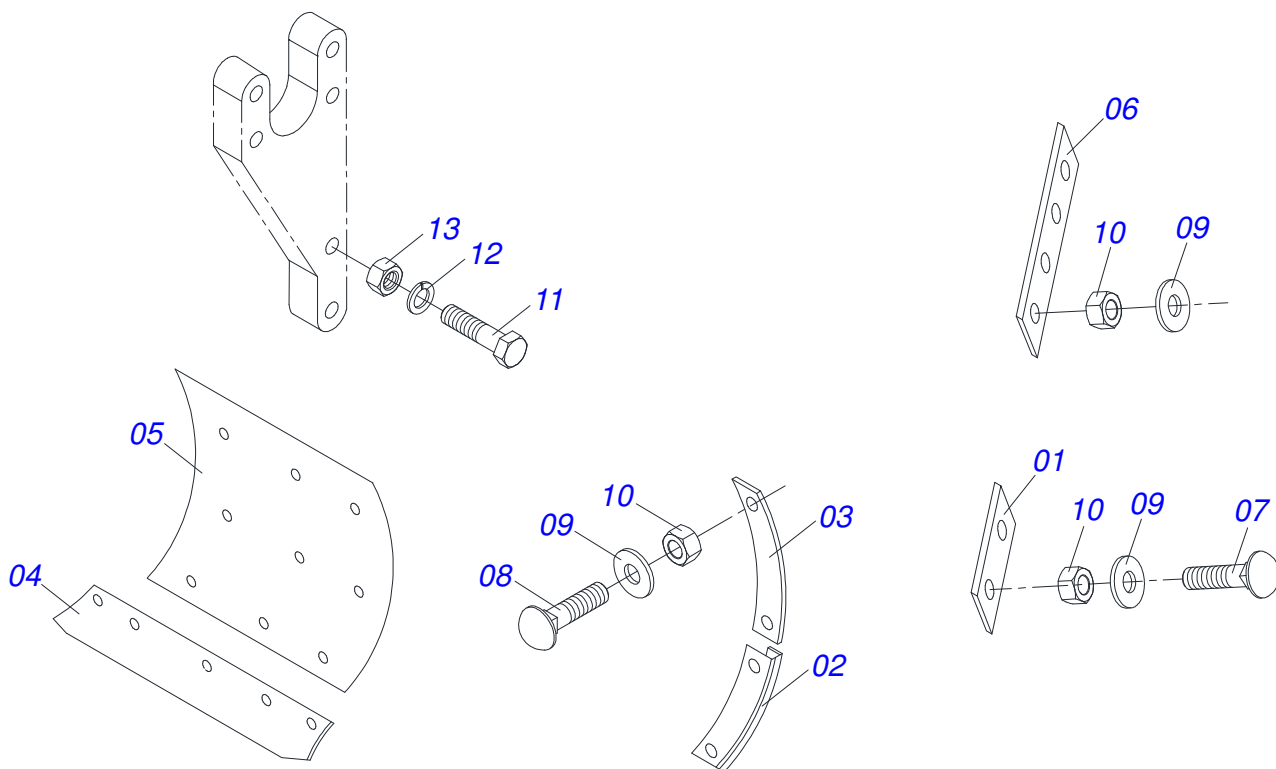

Item	Código	Descrição	Ver Pág.	QT
01	0511011175	GUIA AIVECA MENOR		03
02	0502070060	FRISO INF AIVECA AAR		03
03	0511011126	FRISO SUP AIVECA		03
04	0622380002	BICO AIVECA 3/8 X 5 X 715 AAR		03
05	0511011127	REVESTIMENTO AIVECA AAR		01
06	0511011801	GUIA AIVECA MAIOR		01
07	0503011199	PARAF 7/16UNC X 1.1/2 CEPQ G.7 ZN		12
08	0503011426	PARAF 7/16UNC X 1.1/4 CEPQ G.7 ZN		04
09	0501012803	ARRUELA LISA 12 X 30 X 3,00 ZN		16
10	0503010244	PORCA S. 7/16 UNC G.5 ZN		16
11	0511013017	PARAF 1/2 UNC X 5.1/2 C S G.2 ZN		06
12	0503010019	ARRUELA PRESSAO 1/2 ZN 1K01556		06
13	0503010060	PORCA S. 1/2 UNC G.5 ZN		06
14	0501032666	JOGO REP COMPL CIL 38,10 X 63,50 1G112646		01
15	0501031796	JOGO REP COMPL CIL 44,45 X 85,72 B		01