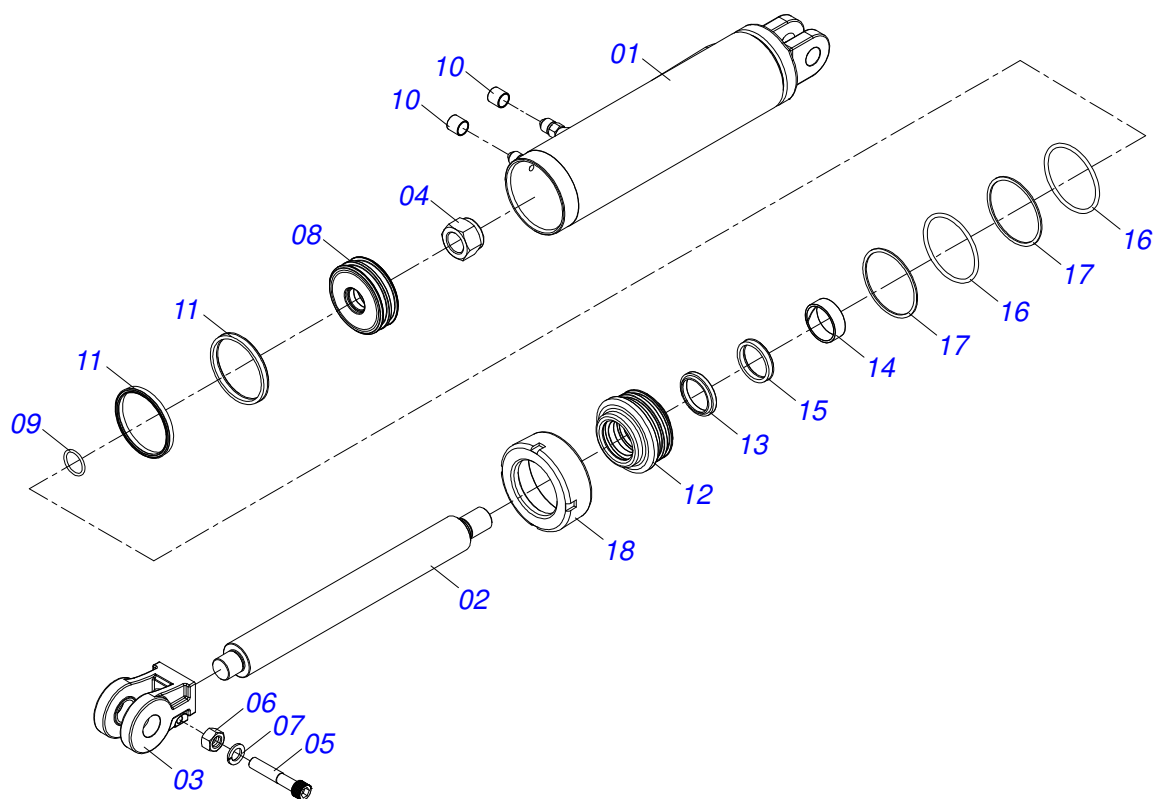

Item	Código	Descrição		Ver Pág.	QT
01	0501051761	RODADO COMPL S/PNEU	AAR	4	01
02	0501043559	RODA SEGMENTADA 525		5	01

Item	Código	Descrição	Ver Pág.	QT
01	0502020617	CX RODADO AAR		01
02	0501010127	PARAF ROD9/16UNFX1.7/8CR G.5 REC ZN		06
03	0503010035	PORCA CONICA 9/16 UNF ZN		06
04	0503010016	ROL LM 48548/48510		01
05	0503010022	ROL LM 67048/67010		01
06	0503010278	RET 00527-B		01
07	0503010671	RET 02038-BRG		01
08	0511011820	EIXO RODA PROF AAR		01
09	0521010491	LUVA ESPAC AAR		01
10	0503011052	PORCA CAST 1.1/4 UNF X 19,5 ZN		01
11	0503010010	CONTRAPINO 1/4 X 2.1/2		01
12	0503010002	GRAXEIRA 1800		01

Item	Código	Descrição	Ver Pág.	QT
01	0503013357	PORCA S. AUTOTRAVANTE COM NYLON 3/8 UNC BAIXA G.5 ZN		06
02	0503010237	PARAF 3/8 UNC X 1 C S G.5 ZN		06
03	0501010984	ARRUELA LISA 10,50 X 27 X 3,00 ZN		12
04	0501069093	FLANGE ARO RC 4500		01
05	0521010829	FLANGE ARO RC 4150		01
06	0501110168	CORPO RODA SEGM 525 RC 4500		01

Item	Código	Descrição	Ver Pág.	QT
01	0501065907	CAMISA 85,7 X 330		01
02	0521010827	EXTENSOR CIL HIDR 44,45 X 510 AAR 3		01
03	0503011094	PARAF 3/8 UNC X 2 C C S I 12.9		01
04	0503011443	ARRUELA PRESSAO 3/8 SA		01
05	0503010026	PORCA S. 3/8 UNC G.5 ZN		01
06	0502040747	GARFO 32,54		01
07	0503030385	PLUG CILINDRICO N-002		02
08	0571019709	TAMPA MOVEL 85,72 SDA3E		01
09	0571019711	SUPT ANEIS 44,45 X 85,72		01
10	0503010761	ANEL RASPD D-1750		01
11	0503017937	GAXETA 1870-1750-375-B POLYMAX		01
12	0503017936	ANEL OD 044405200171D-BR AGEL		01
13	0503017940	ANEL BACK-UP 8-337		02
14	0503017939	ANEL O RING 2-337 N 3006-9B		02
15	0503017938	ANEL GUIA W2-2000-750 (1734)		01
16	0571019710	EMBOLO 44,45 X 85,72 CILIND HIDR		01
17	0503017935	ANEL ZW 008500260 AGEL		01
18	0503018144	ANEL GUIA 6W6-3375-250		01
19	0503010042	ANEL O RING 2-214 N 3006-9B 1G05116		01
20	0503010063	PORCA S. AUTOTRAV C/NYLON 1 UNS ALTA G.5 ZN		01