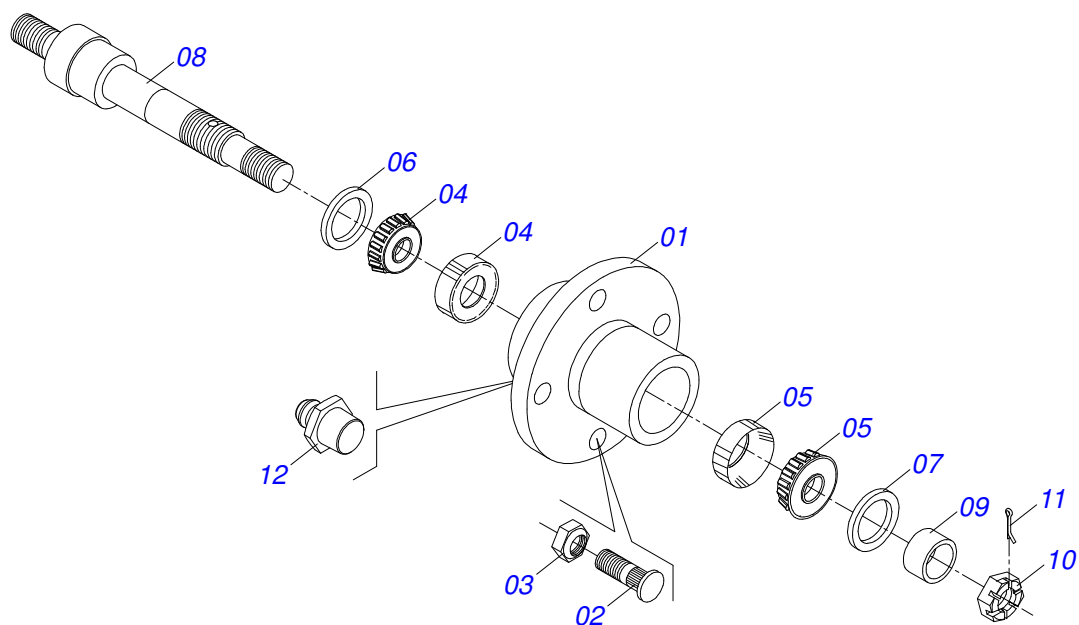

Item	Código	Descrição	Ver Pág.	QT
01	0502020617	CX RODADO AAR		01
02	0501010127	PARAF ROD9/16UNFX1.7/8CR G.5 REC ZN		06
03	0503010035	PORCA CONICA 9/16 UNF ZN		06
04	0503010016	ROL LM 48548/48510		01
05	0503010022	ROL LM 67048/67010		01
06	0503010278	RET 00527-B		01
07	0503010671	RET 02038-BRG		01
08	0511011820	EIXO RODA PROF AAR		01
09	0521010491	LUVA ESPAC AAR		01
10	0503011052	PORCA CAST 1.1/4 UNF X 19,5 ZN		01
11	0503010010	CONTRAPINO 1/4 X 2.1/2		01
12	0503010002	GRAXEIRA 1800		01