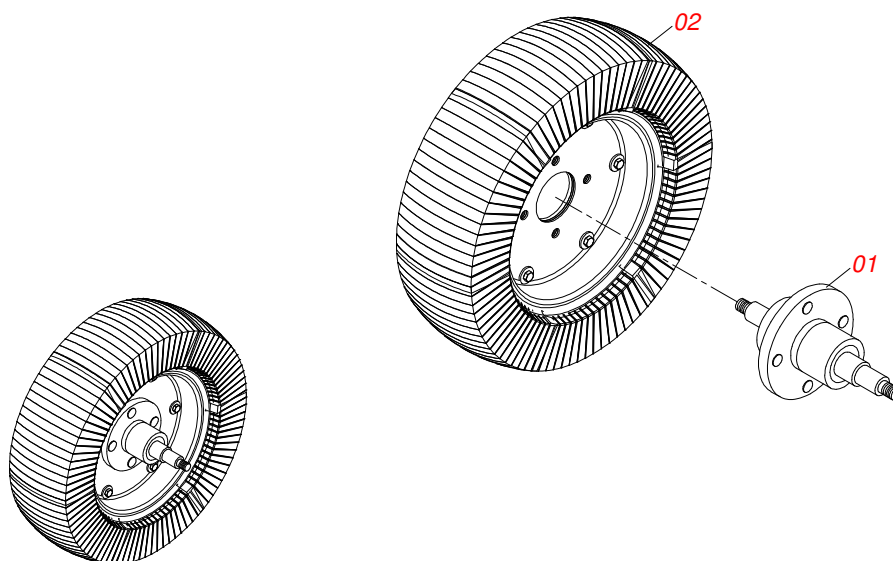

Item	Código	Descrição		Ver Pág.	QT
01	0501051761	RODADO COMPL S/PNEU	AAR	4	01
02	0501043559	RODA SEGMENTADA 525		5	01