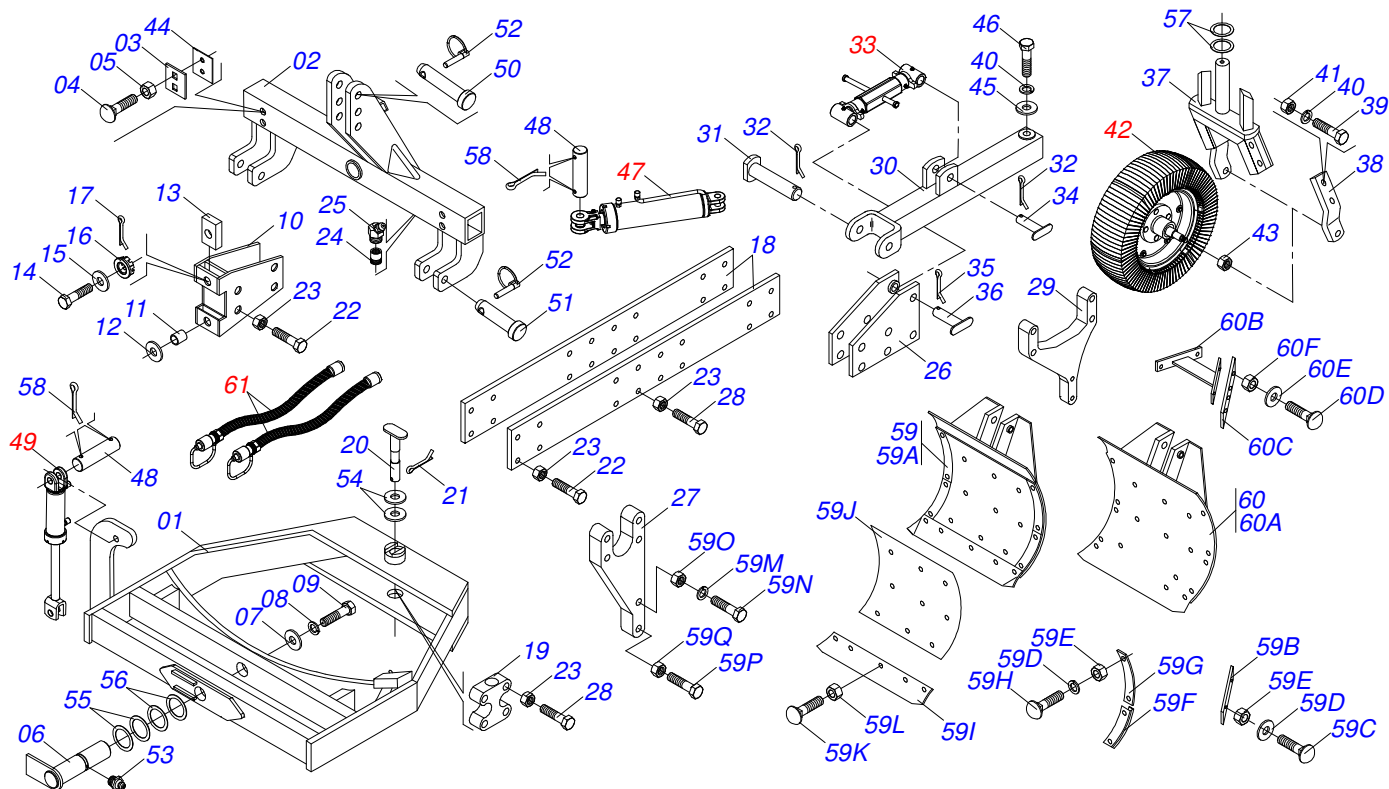

CATÁLOGO DE PEÇAS

ARADOS DE DISCOS, AIVECAS E TERRACEADORES

AAR/AARL - 3/4/5 AIVECAS

Código: 0501090851

Série: S-0792

Rev.: 00

Data Rev.: ABRIL/2018

PEÇAS ORIGINAIS
TATU

PRODUTOS

Código	Descrição	
0101100065	AAR 3	S-0792
0101100125	AAR 3 KE	S-0792
0101100049	AAR 4	S-0792
0101100049C	AAR 4 EXP	S-0792
0101100127	AAR 4 S/RODA	S-0792
0101100050	AAR 5	S-0792
0101100129	AAR 5 S/RODA	S-0792
0101100063	AARL 3	S-0792
0101100064	AARL 4	S-0792

INDICE

0909090059	AAR - 3/4/5 AIVECAS	1
0501047699	ESTABILIZADOR COMPL AAR	2
0501051762	RODADO COMPL AAR	3
0501051761	RODADO COMPL S/PNEU AAR	4
0501043559	RODA SEGMENTADA 525	5
0511058447	CIL HIDR 44,45 X 85,73 X 628 X 330 AACR	6
0511058420	CIL HIDR 50,80 X 101,60 X 625 X 330 AAR 4 - 5	7
0511058581	CIL HIDR. 38,10 X 63,50 X 360 X 126 AAR	8
0909093919	CIRCUITO HIDRÁULICO	9
0501044080	VALVULA RETC PILOTADA DUPL COMPL AAR	10
0501053834	MACHO ENGATE RAPIDO AGRICOLA 1/2 NPT COM TAMPA	11
0501054957	KIT PCS REPOSICAO AAR 3	12