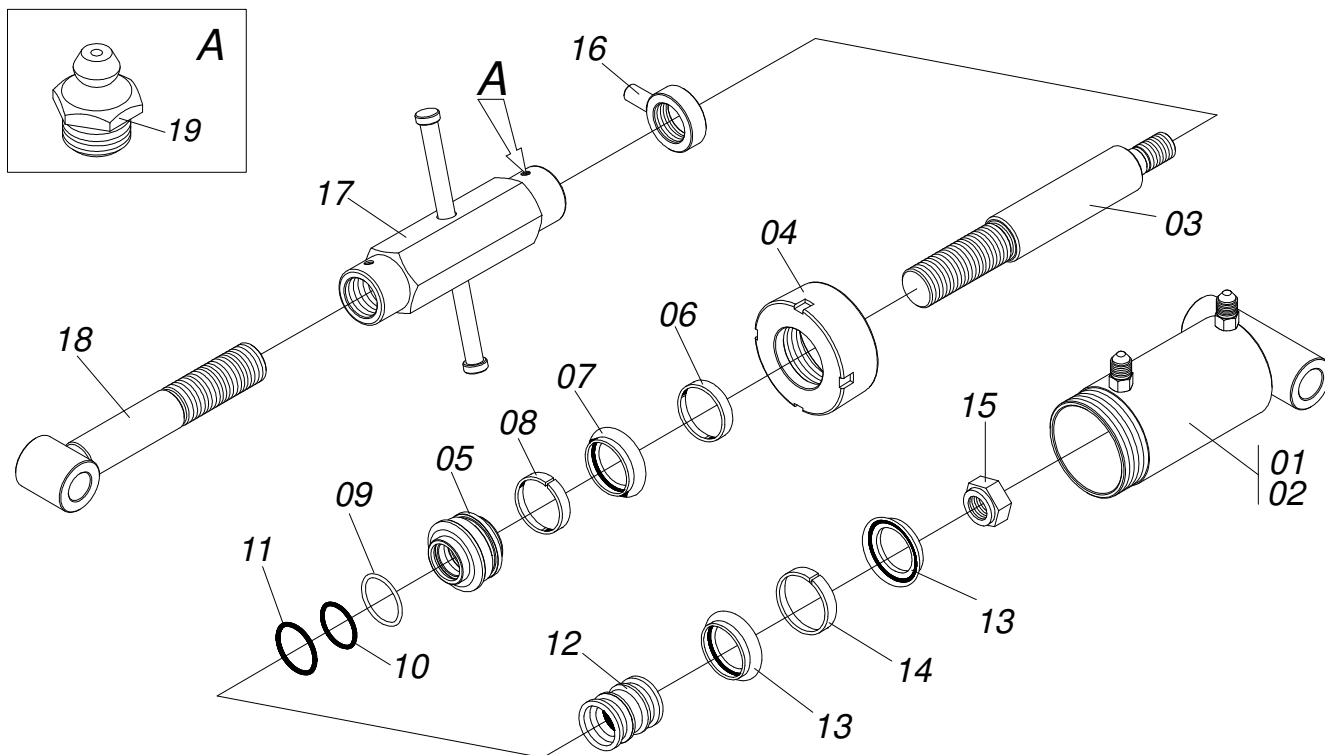

SDA RT
SEEDERS

Item	Code	Description	QT
34	0501049704	DRAWBAR ASSY	01
34A	0511062123	DRAWBAR	01
34B	0511062245	TRACTOR HITCH ASSY	01
34C	0521010681	BUSHING COUPLING BODY	01
34D	0521010639	COUPLING SHAFT	01
34E	0503010571	1/4" X 1.1/2 COTTERPIN	01
34F	0503010002	1800 GREASE FITTING	01
34G	0541016440	DOOR HOSE	01
34H	0503010237	3/8" X 1" BOLT	02
35	0511014394	1.25" X 4.13" COUPLING SHAFT	02
36	0503030085	LOCK PIN	03
37	0551016178	CYLINDER LOCK	01
38	0511046009	ESTABILIZER HYDRAULIC CYLINDER	01
39	0551016177	COUPLING SHAFT	01
40	0531010490	AXLE 1.12" X 8"	01
41	0503010523	1/4" X 2" COTTERPIN	02
42	0511068744	PLOUGH SUPPORT	02
43	0501011075	PIN	02
44	0503030012	HAIR PIN	02
45	0503060100	HAND BOOK COMPARTMENT	01
46	0503010358	5/16" X 5/8" BOLT	01
47	0501010694	FLAT WASHER	02
48	0503010179	SPRING WASHER	01
49	0503010337	5/16" NUT	01
50	0503010267	NYLON CLAMP	01
51	0501047881	COUPLING SHAFT	01
51A	0501068989	COUPLING SHAFT	01
51B	0503031035	HAIR PIN	01
52	0501047884	0.98" ROD STOP	02
53	0501047885	ROD STOP	02
54	0501047886	ROD STOP	02
55	0501047887	ROD STOP	02
56	0501047888	ROD STOP	02
57	0501047889	1.96" ROD STOP	02