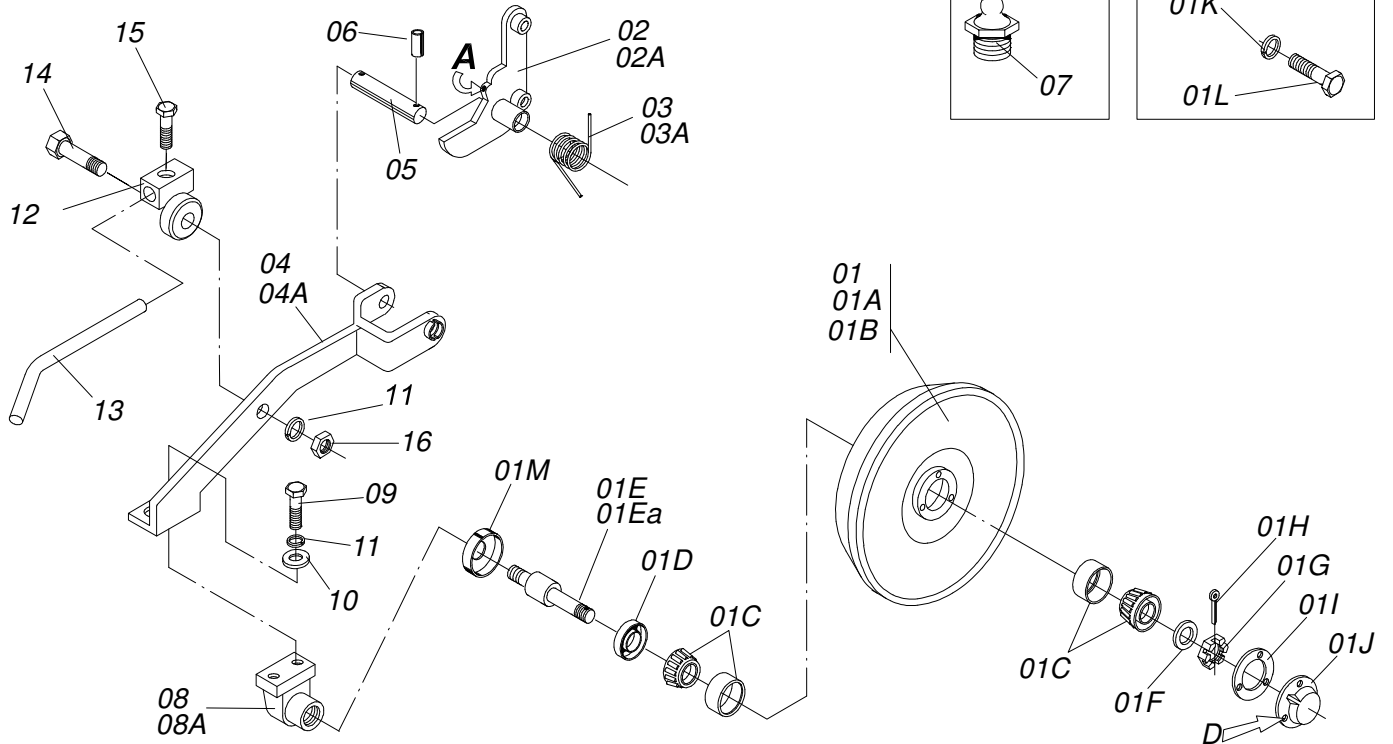

Item	Code	Description	QT
00	0501046839	RIGHT IRON PRESS WHEEL	01
00.	0909090136	IRON PRESS WHEEL	
00..	0501046844	LEFT IRON PRESS WHEEL ASSY	01
01	0501053187	LEFT IRON PRESS WHEEL ASSY	01
01A	0502011970	IRON PRESS WHEEL	01
01B	0503010598	30204 BALL BEARING	02
01C	0503011112	SEAL 02376-BRG	01
02	0501053186	RIGHT IRON PRESS WHEEL ASSY	01
03	0521019148	LEFT DOUBLE DISC HUB	01
04	0521019154	RIGHT DOUB DISC HUB	01
05	0503030282	3/4" CASTLE NUT	02
06	0503010257	1/8" X 1" COTTERPIN	01
07	0503030757	2.9" X 2" X 0.02" JOINT	01
08	0521019178	COVER DEPTH	01
09	0503010143	SPRING WASHER	03
10	0503010298	1/4" X 1/2" BOLT	03
11	0511016896	DUST CLOAK	01
12	0502011066	PRESS WHEELS ARM SUPPORT	01
13	0502011067	LEFT PRESS WHEELS ARM SUPPORT	01
14	0503030883	RIGHT TORSION SPRING	01
15	0503030882	LEFT TORSION SPRING	01
16	0502011068	RIGHT ARM	01
17	0502011069	ARM,LEFT	01
18	0521010543	1" X 5" COUPLING SHAFT	01
19	0503010839	03"X 0.6" SPRING PIN	02
20	0503010691	1/4" GREASE FITTING	01
21	0502011155	RIGHT FIXER WHEEL	01
22	0502011156	LEFT FIXER WHEEL	01
23	0503010920	1/2" X 1.1/2" BOLT	02
24	0511017302	FLAT WASHER	02
25	0503010019	1/2" SPRING WASHER	03
26	0502012112	IRON WHELL SCRAPER SUPPORT	01
27	0531017237	IRON WHELL SCRAPER BODY	01