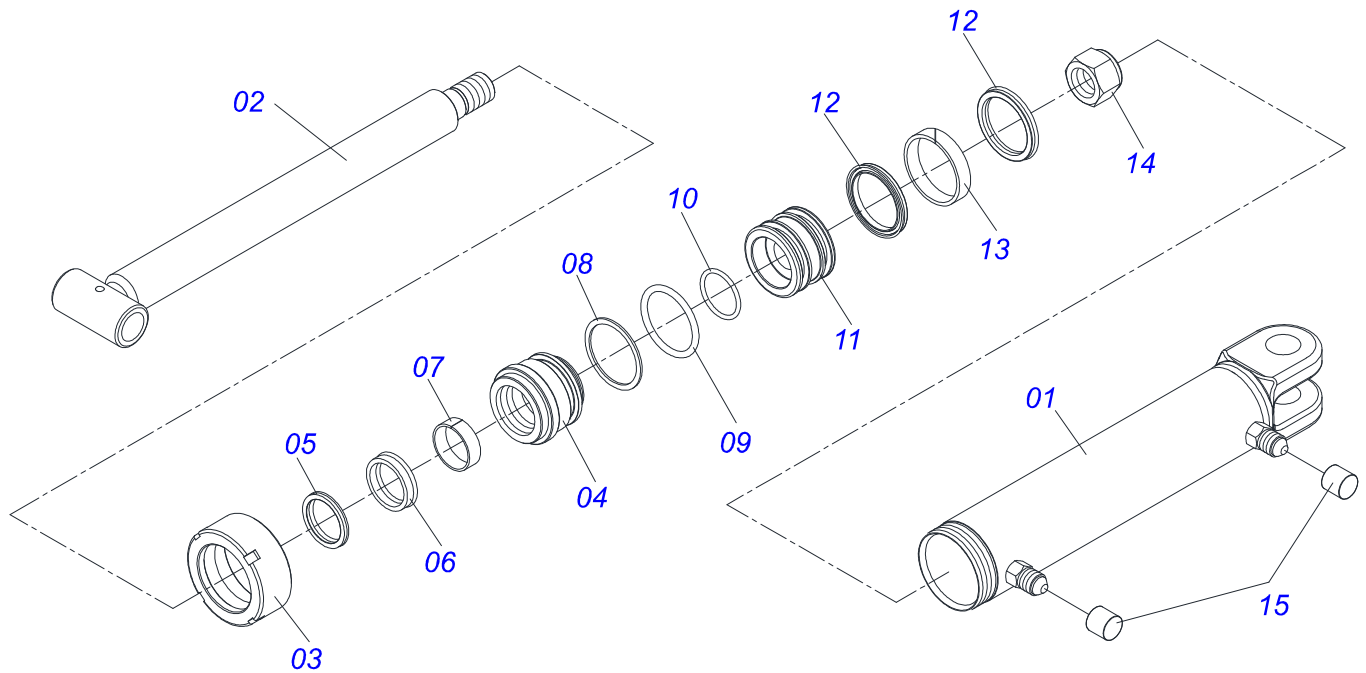

Item	Code	Description	QT
01	0511062810	2.5" X 15" CYLINDER CASE	01
02	0501065662	HYDRAULIC CYLINDER TURNBUCKLE	01
03	0502010471	MOBILE COVER	01
04	0502010780	RING SUPPORT	01
05	0503010163	D-1500 SCRAPER RING	01
06	0503010989	1870-1500-375-B GASKET	01
07	0503010970	W1-1650-500 PK O'RING G.E	01
08	0503011058	8-330 BACK-UP RING	01
09	0503010161	2-330 N 3006 9B O'RING	01
10	0503010285	2-222 N 3006-9B O'RING	01
11	0502010783	1.5" X 2.5" PISTON	01
12	0503010160	2500 2000 GASKET	02
13	0503010973	W2-2500-500 PK O'RING G.E	01
14	0503010063	1" SELF-ALIGNING NUT	01
15	0503030384	CON N-001 PLUG	02
16	0501032666	HYDRAULIC CYLINDER REPAIR KIT	01