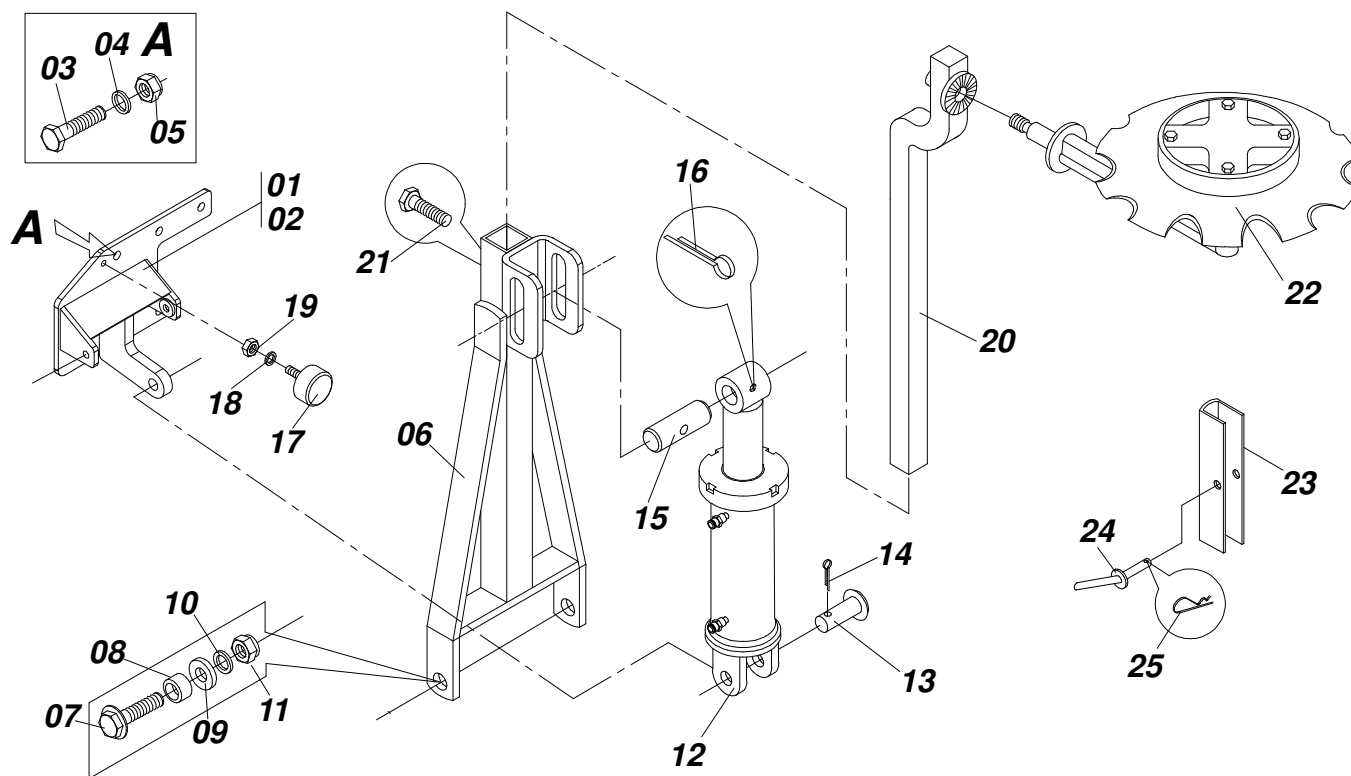

Item	Code	Description	QT
01	0511068745	RH ROW MARKER ARM SUPPORT	01
02	0511068746	LH ROW MARKER ARM SUPPORT	12
03	0501010098	HEX BOLT 3/4 UNC X 2 C S G.5 ZN	12
04	0503010023	SPRING WASHER	12
05	0503011255	3/4" LOCK NUT	12
06	0501069470	ROW MARKER ARM	02
07	0503011067	5/8" X 2-1/2" BOLT	04
08	0521010479	SLEEVE ARTICULATION	04
09	0501012140	FLAT WASHER	04
10	0503010027	SPRING WASHER	04
11	0503012795	5/8" HEX SELF ADJUSTING NUT	04
12	0511040203	1.5" X 2.5" X 19" X 9" HYDRAULIC CYLINDER	02
13	0521010574	C0.9" X 3.3" COUPLING SHAFT	02
14	0503010571	1/4" X 1.1/2" COTTERPIN	02
15	0511015779	1" X 4.2" AXLE	02
16	0503010523	1/4" X 2" COTTERPIN	02
17	0503011070	BEATER	02
18	0503010019	1/2" SPRING WASHER	02
19	0503010060	1/2" NUT	02
20	0501069643	890 TURNBUCKLE	02
21	0503011267	5/8" X 1.1/2" BOLT	04
22	0501054886	ROW MARKER DISC	02
23	0511017592	11.8" X 1.6" TRANSPORT LOCK	02
24	0501068994	0.3" X 3.1" LOCK PIN	02
25	0503030168	HAIR PIN	02