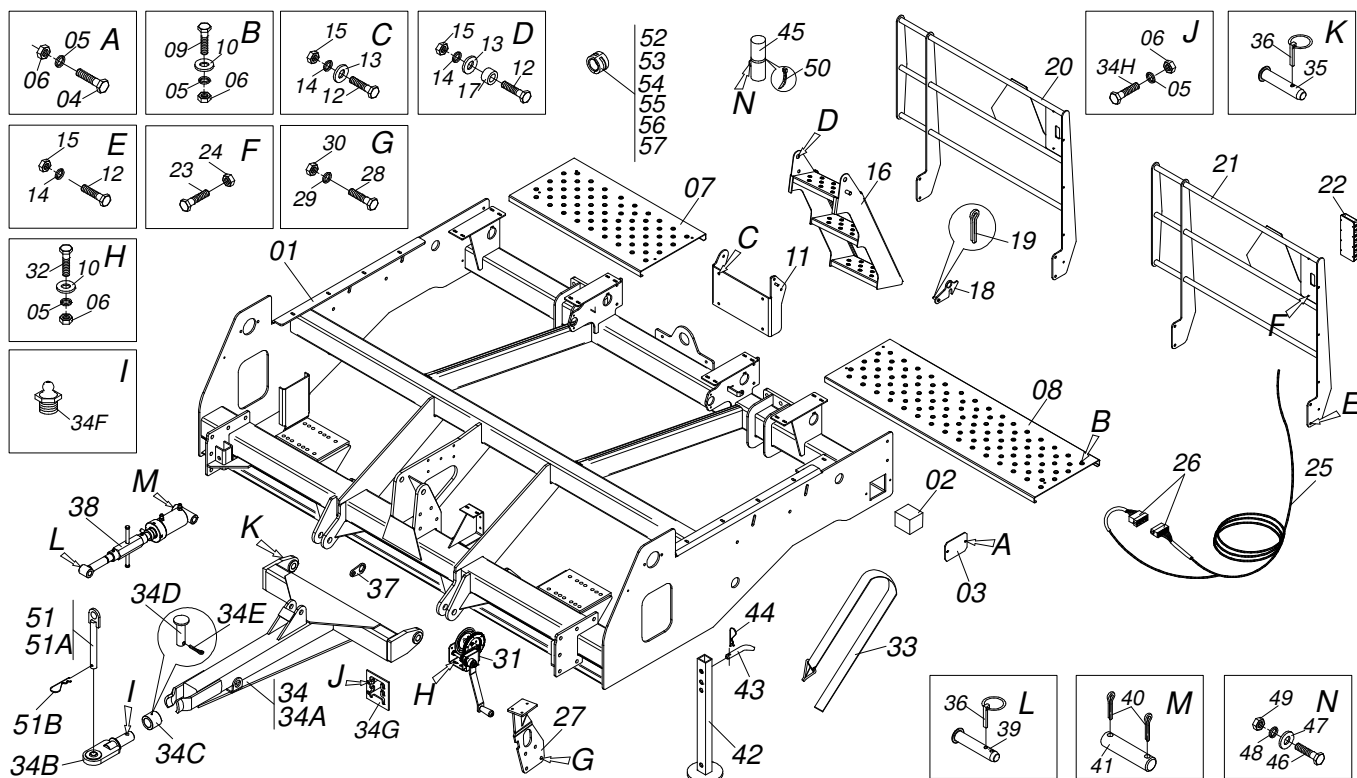

Item	Code	Description	QT
01	0511068816	FRAME SDA RT17	01
02	0502020514	BLOCK 3.7" X 3.4" X 8.7"	13
03	0531010488	COUNTERBALANCE LATERAL COVER	02
04	0503010237	3/8" X 1" BOLT	04
05	0503010025	3/8 SPRING WASHER	19
06	0503010026	3/8" NUT	19
07	0511068787	RIGHT PLATFORM	01
08	0511068788	LEFT PLATFORM	01
09	0503010849	3/8" X 1-1/2" BOLT	10
10	0501010984	FLAT WASHER	16
11	0511068756	STAIR SUPPORT	01
12	0503010920	1/2" X 1.1/2" BOLT	14
13	0511017302	FLAT WASHER	06
14	0503010019	1/2" SPRING WASHER	14
15	0503010060	1/2" NUT	14
16	0511068812	LADDER	01
17	0531018627	0.5" X 1" X 0.2" SLEEVE	02
18	0511068758	LADDER LOCK	01
19	0503010257	1/8" X 1" COTTERPIN	01
20	0511068808	RIGHT HANDRAIL	01
21	0511068810	LEFT HANDRAIL	01
22	0503013220	REAR HEADLIGHT ASSY	02
23	0503010803	3/16" X 3/4" BOLT	04
24	0503010667	3/16" NUT	04
25	0503014630	ELECTRIC THREAD	01
26	0503014595	CONNECTOR 6 VIAS FEMALE / MALE	02
27	0511068842	HOIST SUPPORT	01
28	0501010100	5/8 UNC X 2 C S G.5 BOLT	04
29	0503010027	SPRING WASHER	04
30	0503010013	5/8" NUT	04
31	0503014251	HOIST	01
32	0503010751	C3/8" X 1.1/4" HEX BOLT G.5	03
33	0503014275	LOCK RIBBON	01