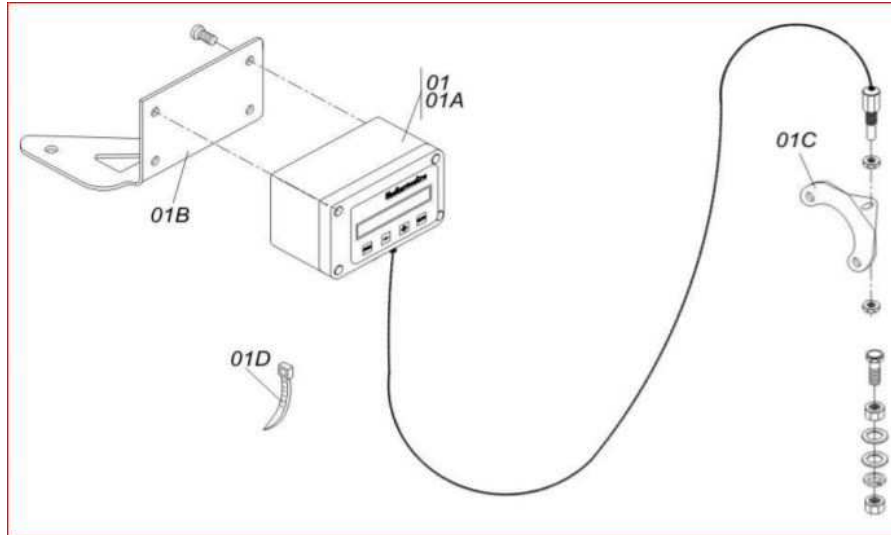

Item	Code	Description	QT
01	0501057748	HECTARE ELECTRONIC SET	01
01A	0503060718	ELECTRONIC BLADE HECTARE	01
01B	0551011947	FIXER COUNTER HECTARE	01
01C	0541012710	MAGNET FIXER BLADE HECTARE	01
01D	0503010267	NYLON CLAMP	02