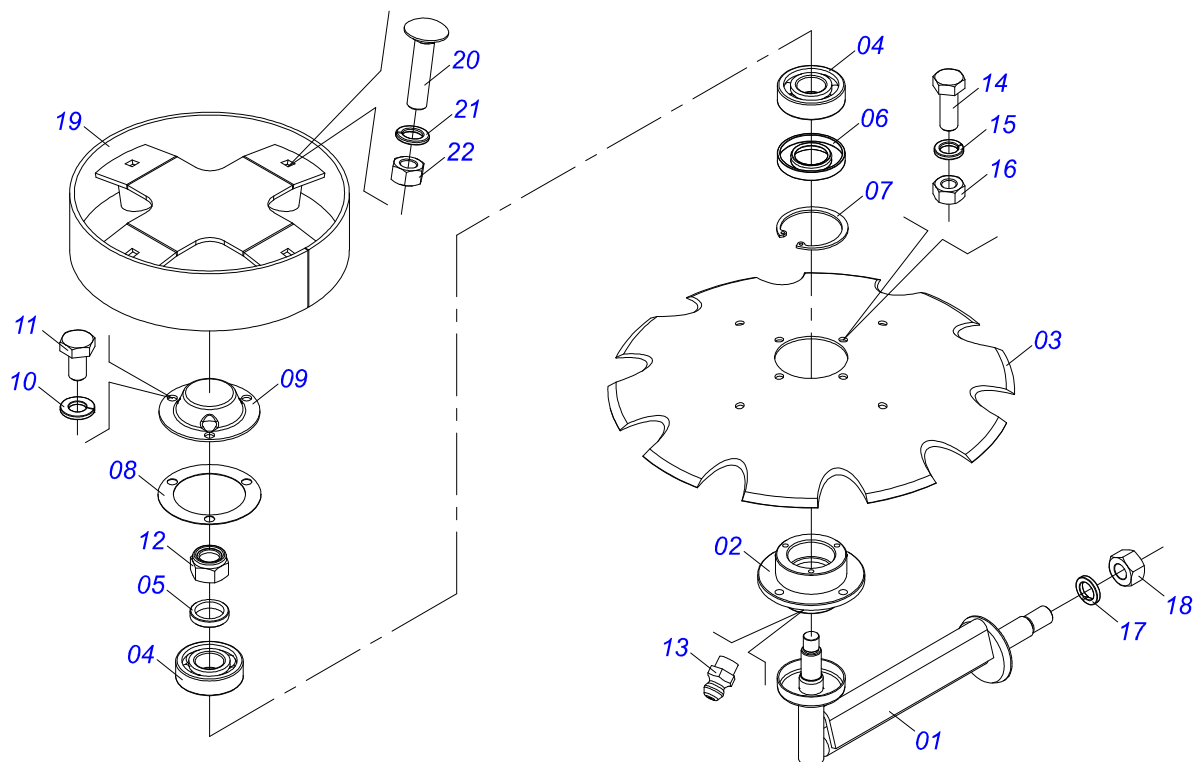

Item	Code	Description	QT
01	0501066800	ROW MARKER DISC AXLE ASSY	01
02	0502011907	DEPTH CONTROL WHEEL HUB	01
03	0602023094	16" X 0.2" NOTCHED DISC BLADE	01
04	0503010269	6204 BALL BEARING	02
05	0501013636	SPACING SLEEVE	01
06	0503010689	SEAL 00763-BR	01
07	0503011105	SEAL RING	01
08	0503030757	2.9" X 2" X 0.02" JOINT	01
09	0521019178	COVER DEPTH	01
10	0503011441	SPRING WASHER	03
11	0503014729	1/4" UNF X 1/2" BOLT	03
12	0503010878	5/8" SELF ALIGNING NUT	01
13	0503010691	1/4" GREASE FITTING	01
14	0503010358	5/16" X 5/8" BOLT	04
15	0503011444	SPRING WASHER	04
16	0503010337	5/16" NUT	04
17	0503810023	PRESSURE WASHER	01
18	0503010014	3/4" NUT	01
19	0501069226	ROW MARKER ROD STOP	01
20	0501011778	3/8" X 2-1/2" BOLT	04
21	0503011443	SPRING WASHER	04
22	0503010026	3/8" NUT	04