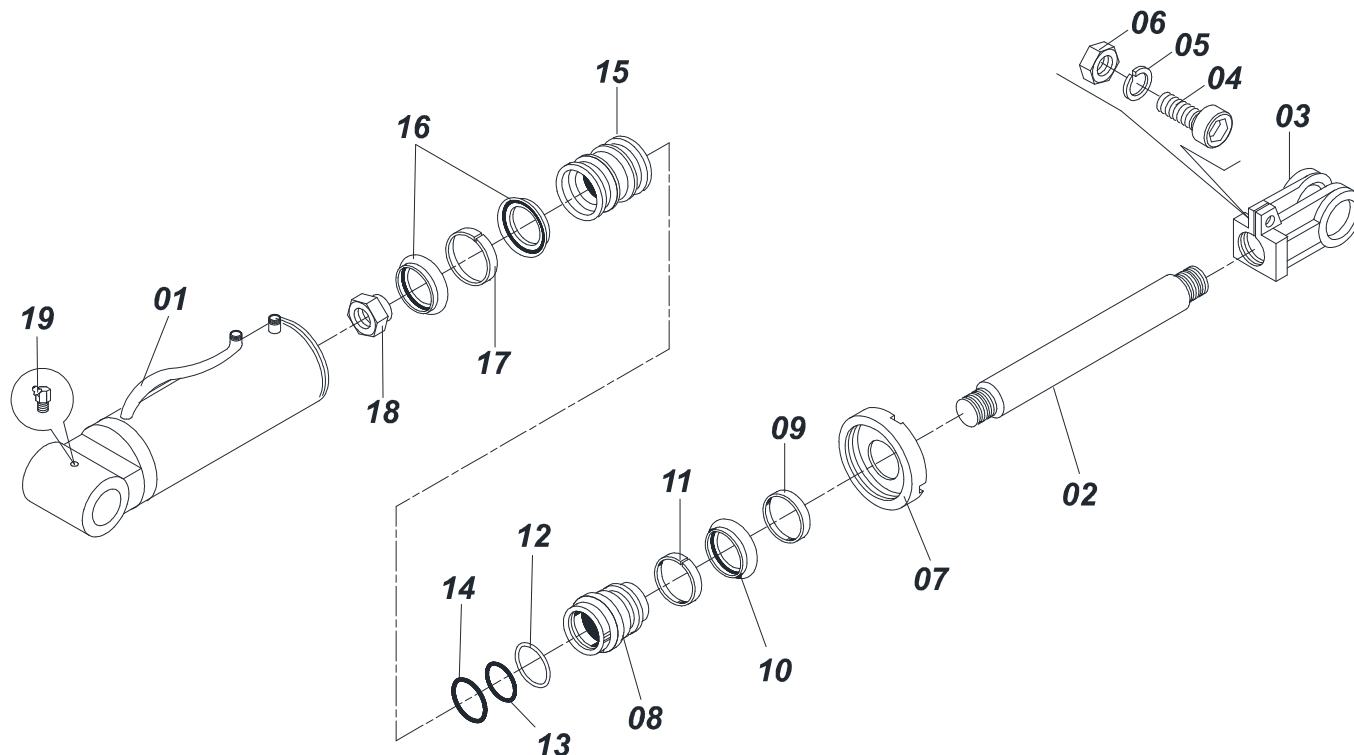

Item	Code	Description	QT
01	0511064110	3.37" X 7" CYLINDER CASE	01
02	0521018426	1.7" X 13.7" TURNBUCLE	01
03	0502040493	CLEVIS 26,50 R41	01
04	0503011094	3/8" X 2" BOLT C C S I 12.9	01
05	0503010025	3/8" SPRING WASHER	01
06	0503010026	3/8" NUT	01
07	0502010993	DETACHABLE COVER	01
08	0502010781	RING SUPPORT	01
09	0503010761	D-1750 SCRAPER RING	01
10	0503010990	GASKET	01
11	0503010949	W2-2000-500 PK RING G.E	01
12	0503011060	8-336 BACK-UP RING	01
13	0503010976	2-336 N 3006-9B O'RING	01
14	0503010042	2-214 N 3006-9B O'RING	01
15	0502010843	1.8" X 3.4" PISTON	01
16	0503010170	PACKING 3120 2750	02
17	0503010948	W4-3346-590 PK RING G.E	01
18	0503010063	1" SELF-ALIGNING NUT	01
19	0503010003	1845 GREASE FITTING	01
20	0501031796	HYDRAULIC CYLINDER REPAIR KIT	01