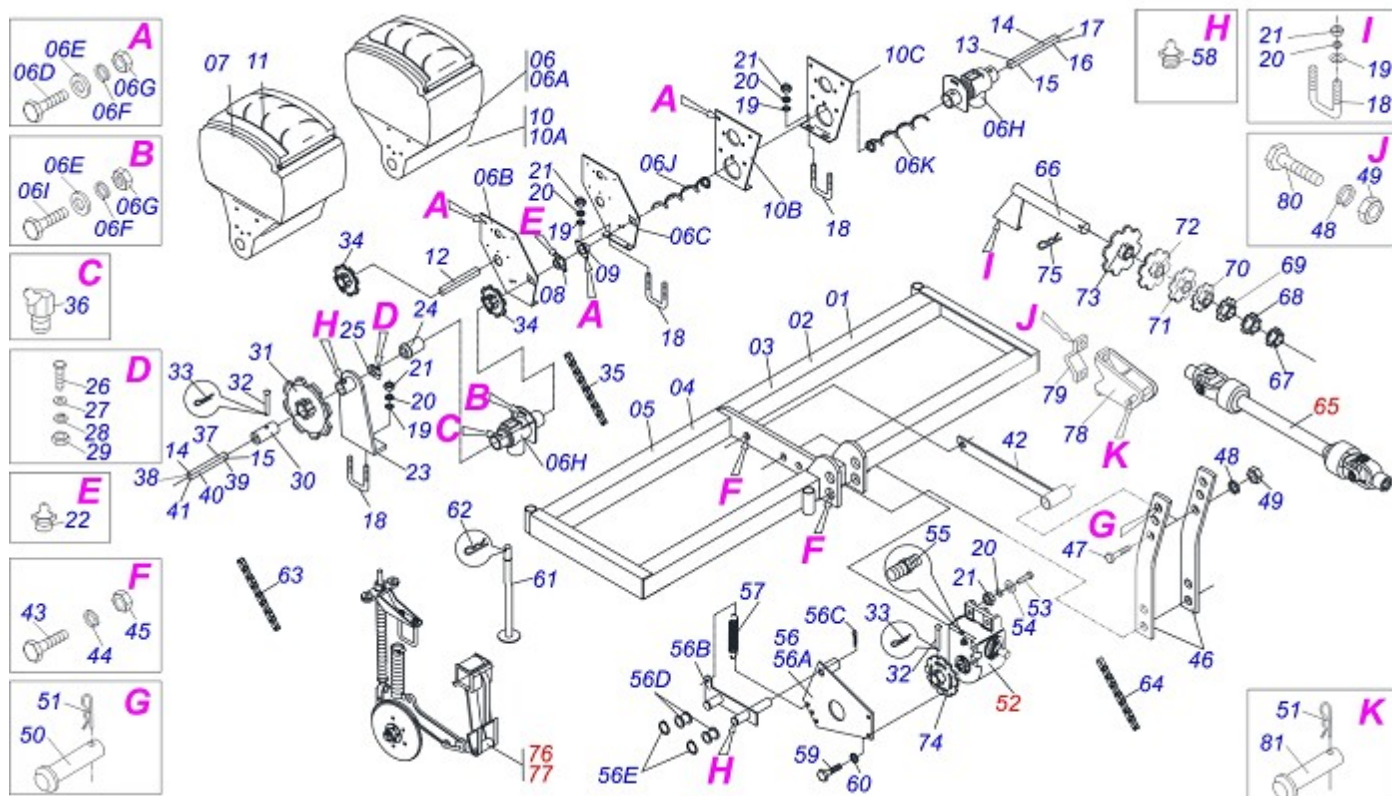

Item	Code	Description	2/1	4/2	6/3	4/4	5/5
01	0501061036	2300 FRAME	01	01	00	00	00
02	0501060827	2800 FRAME	00	01	01	00	00
03	0501060828	3200 FRAME	00	00	01	00	00
04	0501062520	3700 FRAME	00	01	00	01	00
05	0501061098	4200 FRAME	00	00	00	01	00
06	0501055054	SUPPORTE ODD BOX FERTILIZER SIMPLE	01	00	01	00	01
06A	0503060644	COVER GREEN BOX FERTILIZER YELLOW	01	00	01	00	01
06B	0521012333	ODD FIXER RIGHT BOX	01	00	01	00	01
06C	0521012334	ODD FIXER LEFT BOX	01	00	01	00	01
06D	0503010371	5/16" X 1" BOLT	12	20	28	20	28
06E	0501011517	FLAT WASHER	14	24	35	24	35
06F	0503010179	5/16" SPRING WASHER	14	24	35	24	35
06G	0503010337	5/16" NUT	14	24	35	24	35
06H	0501110141	SOCKET	02	04	06	04	06
06I	0503010421	5/16" X 1-1/2" BOLT	02	04	06	04	06
06J	0503031171	RIGHT HELICAL CONDUTOR	02	04	06	04	06
06K	0503031172	LEFT HELICAL CONDUTOR	02	04	06	04	06
07	0501055055	SUPPORTE ODD BOX FERTILIZER DOBLE	01	00	01	00	01
08	0511019411	RH BEARING	01	00	01	00	01
09	0521010715	LH BEARING	01	00	01	00	01
10	0501055052	SUPPORTE BOX FERTILIZER SIMPLE	00	01	01	01	01
10A	0503031084	SIMPLE DEPOSIT FERTILIZER ASSY	00	02	03	02	03
10B	0511013459	BOX SUPPORT RIGHT	00	02	02	02	02
10C	0511013460	BOX SUPPORT LEFT	00	02	02	02	02
11	0503060645	COVER GREEN BOX FERTIL DOBL YELLOW	00	02	02	02	02
12	0511014218	3/4" X 28.7"SQUARE SHAFT	01	00	01	00	01
13	0501018653	3/4" X 46"SQUARE SHAFT	00	01	00	00	00
14	0501018700	3/4" X 58"SQUARE SHAFT	00	01	02	01	00
15	0501018695	3/4" X 63"SQUARE SHAFT	00	00	02	00	01
16	0501018697	3/4" X 69"SQUARE SHAFT	00	00	00	01	00
17	0501018701	3/4" X 78"SQUARE SHAFT	00	00	00	00	01
18	0521010656	1/2" X 4.3" X 3.3" FASTENER	04	06	08	06	08
19	0511017302	FLAT WASHER	08	12	16	12	16