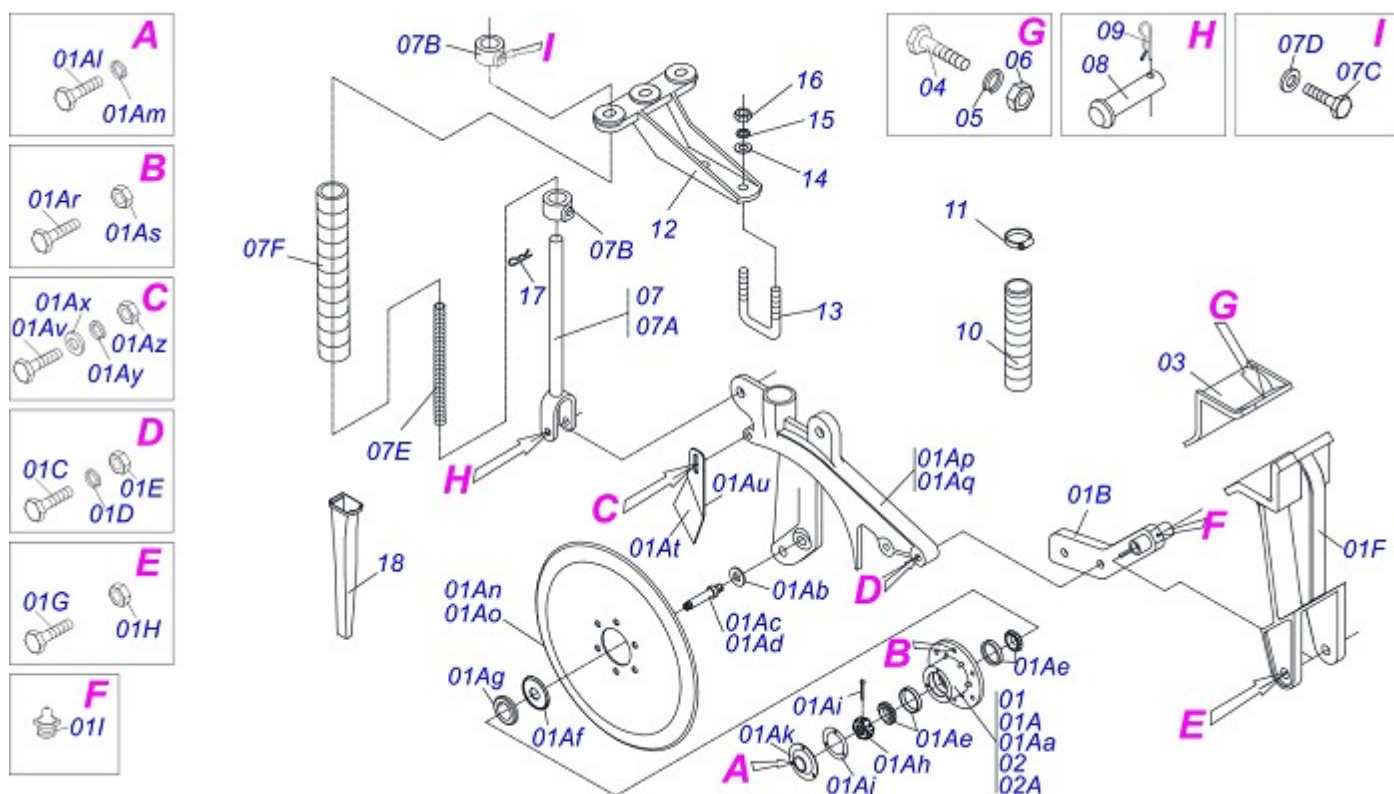

DOUBLE DISC LINE ASSY

Item	Code	Description	DIR	ESQ
00	0511041277	RIGHT ROW ASSY	01	00
00A	0511041278	LEFT ROW ASSY	00	01
01	0501054402	SUPPOT ARM UNAL DOUB-DISC RIGHT	01	00
01A	0501043368	13 X 15 RIGHT FERT UNAL DOUB-DISC ASSY	01	00
01Aa	0502011930	DOUBLE DISC COULTER BOX	02	02
01Ab	0511015098	FLAT WASHER	02	02
01Ac	0521019154	RIGHT DOUB DISC HUB	01	01
01Ad	0521019148	LEFT DOUBLE DISC HUB	01	01
01Ae	0503010598	30204 BALL BEARING	04	04
01Af	0503011112	SEAL 02376-BRG	02	02
01Ag	0511011927	DUST CLOAK	02	02
01Ah	0503030282	3/4" CASTLE NUT	02	02
01Ai	0503010257	1/8" X 1" COTTERPIN	02	02
01Aj	0503030757	2.9" X 2" X 0.02" JOINT	02	02
01Ak	0521019178	DOUBLE DISC CAP	02	02
01Al	0503010519	1/4" X 5/8" BOLT	06	06
01Am	0503010143	1/4" SPRING WASHER	06	06
01An	0603020078	13"X0,2 PLAIN COULTER BLADE	01	01
01Ao	0603022042	15" X 0.2" PLAIN COULTER BLADE	01	01
01Ap	0502010927	RH SEED UNAL DOUB-DISC SUPP FERT	01	00
01Aq	0502010928	LH SEED UNAL DOUB-DISC SUPP FERT	00	01
01Ar	0503010546	5/16" X 7/8" BOLT	12	12
01As	0503010337	5/16" NUT	12	12
01At	0501017542	LH DOUBLE DISC SCRAPER	01	01
01Au	0501017541	RH DOUBLE DISC SCRAPER	01	01
01Av	0503010751	3/8" X 1.1/4" HEX BOLT G.5	01	01
01Ax	0501010984	FLAT WASHER	02	02
01Ay	0503010025	3/8" SPRING WHASHER	01	01
01Az	0503010026	3/8" NUT	01	01
01B	0502011052	FERTILIZER ARM ROW	01	01
01C	0503011172	1/2" X 2-1/2" BOLT	02	02
01D	0503011440	1/2" SPRING WASHER	02	02
01E	0503010060	1/2" NUT	02	02