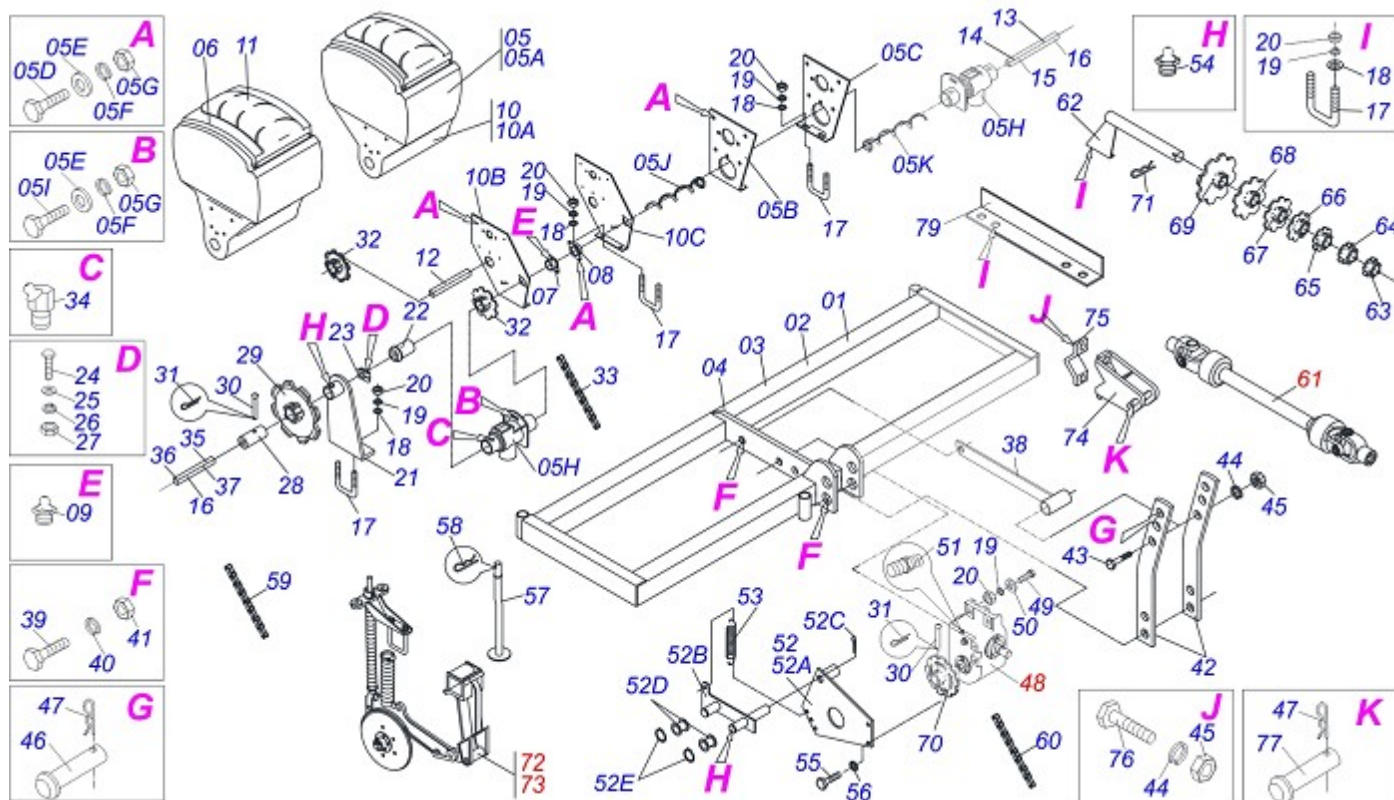

Item	Code	Description	8/4	6/3	6/6	10/5	12/6
01	0501062520	3700 FRAME	01				
02	0501061098	4200 FRAME			01		
03	0501066585	5500 FRAME		01	01		
04	0501066593	4600 FRAME				01	01
05	0501055052	SUPPORTE BOX FERTILIZER SIMPLE	04	03	06	04	06
05A	0503060644	COVER GREEN BOX FERTILIZER YELLOW	01	01	01	01	01
05B	0511013459	BOX SUPPORT RIGHT	04	03	06	05	06
05C	0511013460	BOX SUPPORT LEFT	04	03	06	04	06
05D	0503010371	5/16" X 1" BOLT	40	32	46	48	46
05E	0501011517	FLAT WASHER	40	32	48	32	56
05F	0503010179	5/16" SPRING WASHER	40	32	48	32	56
05G	0503010337	5/16" NUT	40	32	48	32	56
05H	0501110141	SOCKET	08	06	12	10	12
05I	0503010421	5/16" X 1-1/2" BOLT	08	06	12	10	12
05J	0503031171	RIGHT HELICAL CONDUTOR	04	03	06	05	06
05K	0503031172	LEFT HELICAL CONDUTOR	04	03	06	05	06
06	0501055053	SUPPORTE BOX FERTILIZER DOBLE	04	03	06	05	06
07	0511019411	RH BEARING		01		01	
08	0521010715	LH BEARING		01		01	
09	0503010691	1/4" GREASE FITTING		02		02	
10	0501055054	SUPPORTE ODD BOX FERTILIZER SIMPLE		01		01	
10A	0503060644	COVER GREEN BOX FERTILIZER YELLOW		01		01	
10B	0521012333	ODD FIXER RIGHT BOX		01		01	
10C	0521012334	ODD FIXER LEFT BOX		01		01	
11	0501055055	SUPPORTE ODD BOX FERTILIZER DOBLE		01		01	
12	0511014218	3/4" X 28.7"SQUARE SHAFT		01		01	
13	0501018697	3/4" X 69"SQUARE SHAFT	01				
14	0511014238	3/4" X 104" SQUARE SHAFT		01	01	01	01
15	0511014265	3/4" X 86" SQUARE SHAFT		01	01	01	01
16	0501018701	3/4" X 78"SQUARE SHAFT				02	
17	0521010656	1/2" X 4.3" X 3.3" FASTENER	12	10	16	14	16
18	0511017302	FLAT WASHER	26	22	34	30	34
19	0503010019	1/2" SPRING WASHER	26	22	34	30	42