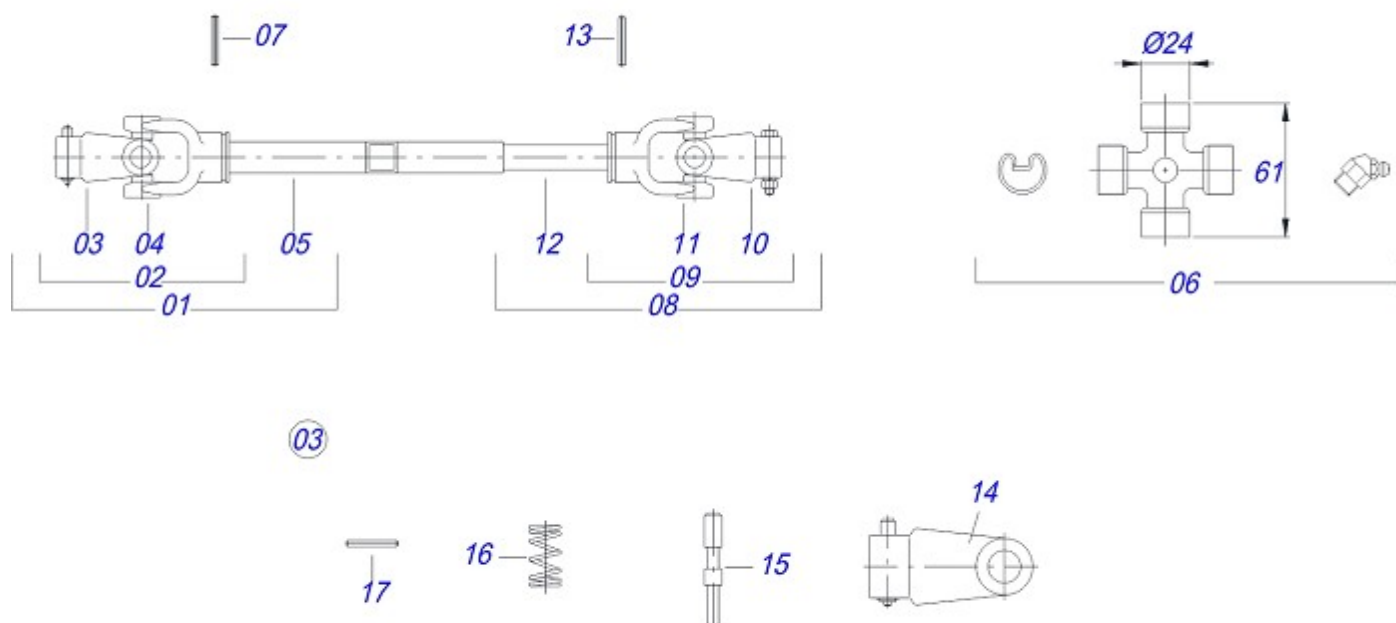

Item	Code	Description	QT
00	0501042390	DRIVE SHAFT	01
01	0501050255	SLEEVE UNIVERSAL JOINT	01
02	0501050263	UNIVERSAL JOINT	01
03	0501050332	1-20 TERMINAL	01
04	0502010559	2-20 TERMINAL	01
05	0511018902	0.9" X 20" SQUARE SLEEVE	01
06	0503010835	CARDAN CROSSPICE	02
07	0503010839	03" X 0.6" SPRING PIN	01
08	0501050257	UNIVERSAL JOINT WITH AXLE	01
09	0501050264	UNIVERSAL JOINT	01
10	0502010558	4-20 TERMINAL WITH ROLES	01
11	0502010562	3-20 TERMINAL	01
12	0511010237	0.9" X 18" SQUARE SHAFT	01
13	0503010301	0.3" X 1.8" SPRING PIN	01
14	0502010561	1-20 TERMINAL	01
15	0521010637	0.5" X 3" COUPLING SHAFT	01
16	0503030518	0.5"X1.0"X 0.1" COMPRESSION SPRING	01
17	0503010838	0.1" X 0.8" SPRING PIN	01