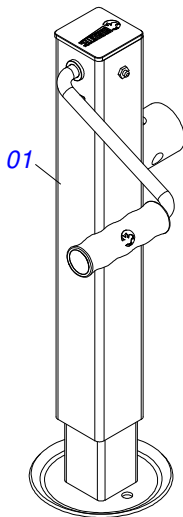

Item	Código	Descrição	Ver Pág.	QT
01	0503062157	MACACO COMPLETO (1259) ROBUSTEC		01