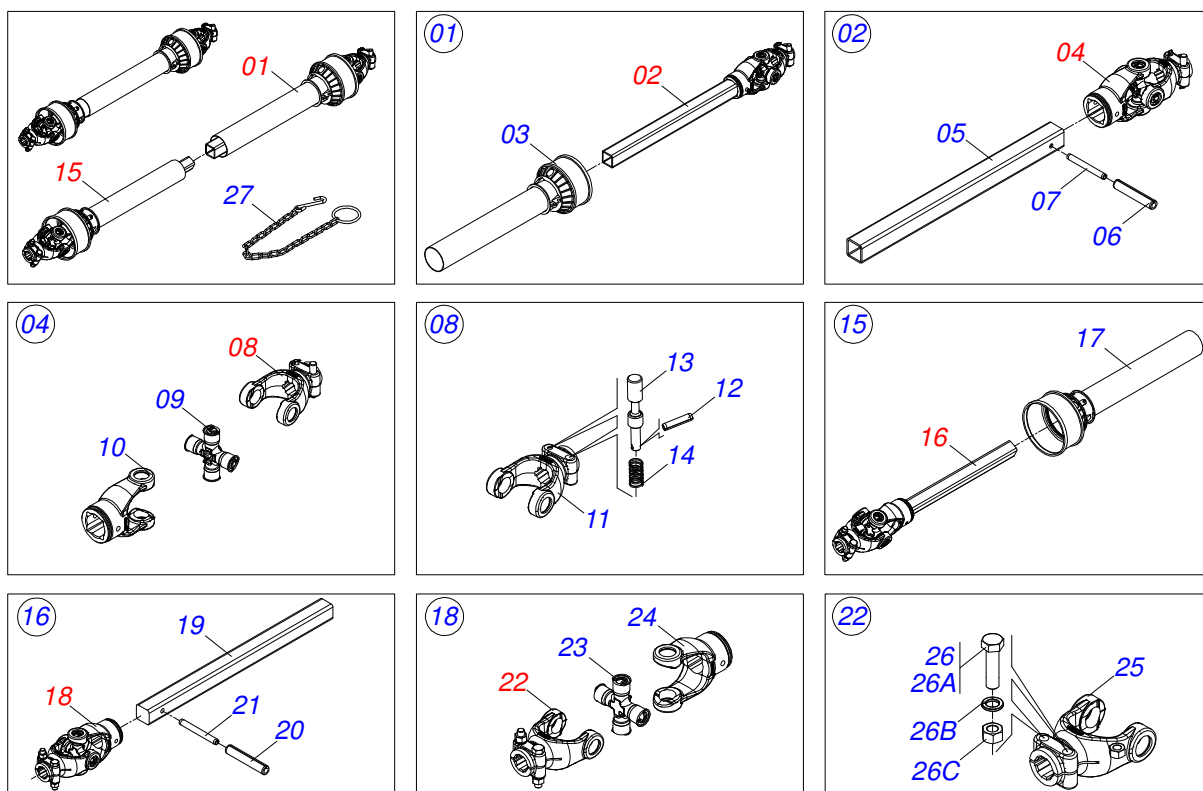

Item	Código	Descrição	Ver Pág.	QT
01	0501051705	JUNTA UNI C/LUVA/PROT CC5002/3FP		01
02	0501051707	JUNTA UNI T1-60/T2-60 C/LUVA 600		01
03	0503012084	PROT PLAST P/JUNTA LUVA CCP5002/3F		01
04	0501051708	JUNTA UNI T1-60/T2-60 CC 505551C		01
05	0511010332	LUVA Q. 45,2/45,3 X Q.37,2/37,4X600		01
06	0503010843	PINO ELAST 701226 10 X 85		01
07	0503011878	PINO ELAST 701173 6 X 85		01
08	0501050334	TERM 1-60 C/ ENG RAP CC50 ROD		01
09	0503010837	CRUZETA CARDAN CC-55		01
10	0502011422	TERM 2-60 C/ CANAL CC51C		01
11	0502010568	TERM 1-60 ENT 1.3/8 CC-50		01
12	0503010838	PINO ELASTICO 701060 3 X 20		02
13	0503037375	PINO ENGATE RAPIDO AEMCO CC31A		02
14	0503030518	MOLA COMPRIDA 13 X 25 X 1,2		02
15	0501051706	JUNTA UNI C/EIXO/PROT		01
16	0501051709	JUNTA UNI T3-60/T6-60 C/EIXO 600		01
17	0503012085	PROT PLAST P/JUNTA EIXO CCP5002/3M		01
18	0501051710	JUNT UNI T3-60/T6-60 AEMCO CC565552		01
19	0511010326	EIXO Q 36,51 X 600		01
20	0503011069	PINO ELASTICO 701223 10 X 70		01
21	0503011805	PINO ELAST 701170 6 X 70		01
22	0501052516	TERMINAL T6-60 C/PARAFUSO		01
23	0503010837	CRUZETA CARDAN CC-55		01
24	0502011424	TERM 3-60 C/ CANAL CC52C		01
25	0502010830	TERM 6-60 ENT 1.3/8 CC56		01
26	0501047756	CONJUNTO PEÇAS IMPLEMENTO 1/2 UNC X 3		02
26a	0503010479	PARAFUSO 1/2 UNCX3 CS G.5 ZN		01
26b	0503010019	ARRUELA PRESSAO 1/2 ZN 1K01556		01
26c	0503010060	PORCA SEXTAVADA 1/2 UNC G.5 ZN		01
27	0503012023	CORRENTE PARA PROTECAO JUNTA UNIVERSAL		02