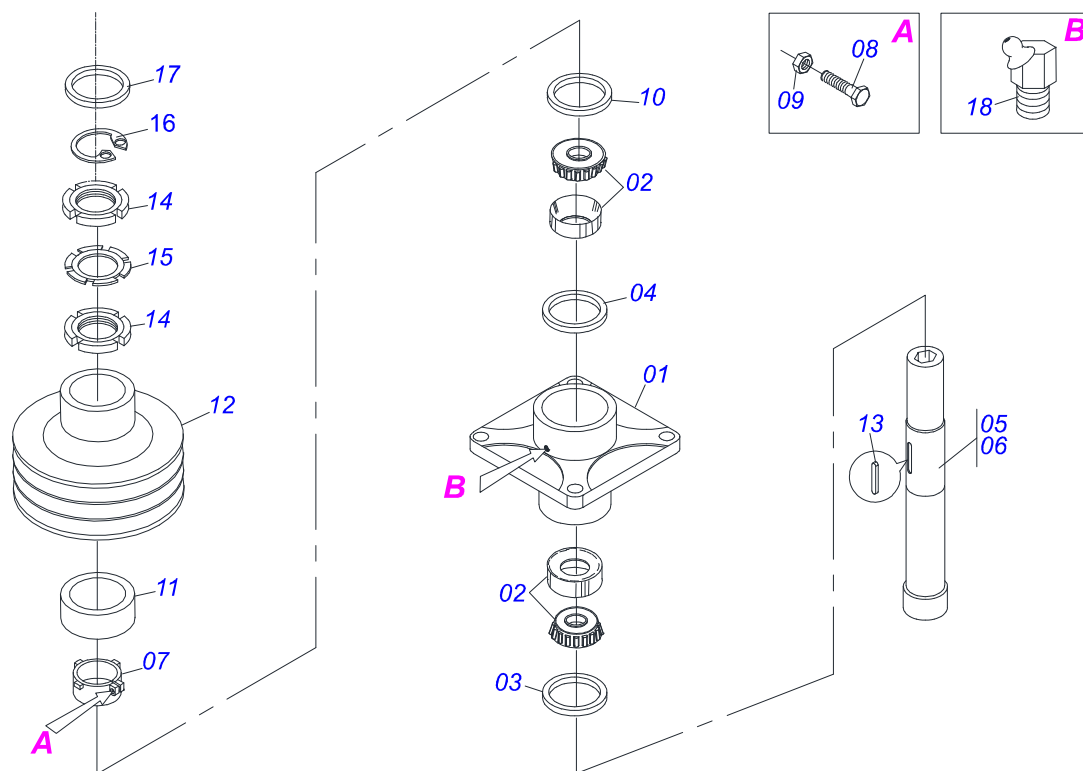

Item	Código	Descrição	Ver Pág.
01	0502012461	CORPO MANDRIL ROAT2	01 01
02	0503014559	ROLAMENTO 32017	02 02
03	0503010095	RETENTOR 01103-B	02 02
04	0503014560	RET 01767-BR (REF ARCA 5212-BR)	01 01
05	0502040767	CORPO MANDRIL (CUBO BAIXO) 1700/3400	01 00
06	0502040766	CORPO EIXO MANDRIL (CUBO ALTO) 1700/3400	00 01
07	0502040768	LUVA REG ROAT2	01 01
08	0503010751	PARAFUSO 3/8 UNC X 1.1/4 CS G.5 ZN	02 02
09	0503010026	PORCA SEXTAVADA 3/8 UNC G.5 ZN	02 02
10	0551015954	ARRUELA 84 X 105 X 6,30 ROAT2	01 00
11	0551015955	LUVA 84 X 105 X 82,6 ROAT2	00 01
12	0502012463	CARR 3C 210 ROAT2 S-0507	01 01
13	0501018488	CHAVETA Q 3/8 X 80 ROAT	02 02
14	0503010554	PORCA FIX KM- 16 ZN	02 02
15	0503010553	ARRUELA TRAVA MB-16	01 01
16	0503014558	ANEL RETENCAO 502135	01 01
17	0551015956	ARRUELA LISA 108,3 X 133 X 1,90	01 01
18	0503010003	GRAXEIRA 1845 3/8	01 01