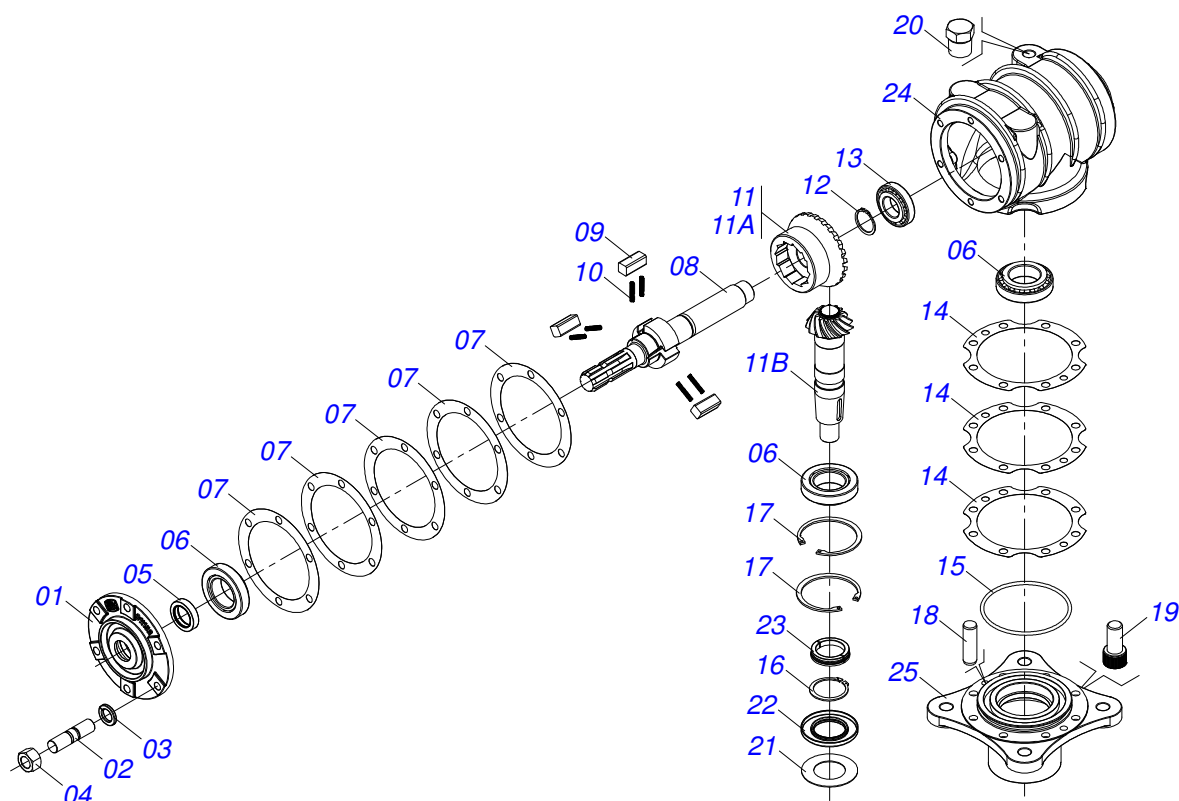

# INDICE

0909092980	CHASSI COMPLETO	.....	1
0909092982	MANDRIL ROAT2	.....	2
0501046851	MULTIPLICADOR VELOCIDADE MLE 1.3/8	.....	3
0511041259	MACACO COMPLETO CABECALHO DUPLO	.....	4
0501047952	CARDAN 60X 600 T1/T6 C/P CC5002/3P	.....	5
0501044065	JUNTA UNIVERSAL T6-60/T6-60 CC565556	.....	6
0909091430	REPOSIÇÃO (SUPORTE DE CHAPAS)	.....	7

Item	Código	Descrição	Ver Pág.
01	0502012461	CORPO MANDRIL ROAT2	01 01
02	0503014559	ROLAMENTO 32017	02 02
03	0503010095	RETENTOR 01103-B	02 02
04	0503014560	RET 01767-BR (REF ARCA 5212-BR)	01 01
05	0502040767	CORPO MANDRIL (CUBO BAIXO) 1700/3400	01 00
06	0502040766	CORPO EIXO MANDRIL (CUBO ALTO) 1700/3400	00 01
07	0502040768	LUVA REG ROAT2	01 01
08	0503010751	PARAFUSO 3/8 UNC X 1.1/4 CS G.5 ZN	02 02
09	0503010026	PORCA SEXTAVADA 3/8 UNC G.5 ZN	02 02
10	0551015954	ARRUELA 84 X 105 X 6,30 ROAT2	01 00
11	0551015955	LUVA 84 X 105 X 82,6 ROAT2	00 01
12	0502012463	CARR 3C 210 ROAT2 S-0507	01 01
13	0501018488	CHAVETA Q 3/8 X 80 ROAT	02 02
14	0503010554	PORCA FIX KM- 16 ZN	02 02
15	0503010553	ARRUELA TRAVA MB-16	01 01
16	0503014558	ANEL RETENCAO 502135	01 01
17	0551015956	ARRUELA LISA 108,3 X 133 X 1,90	01 01
18	0503010003	GRAXEIRA 1845 3/8	01 01