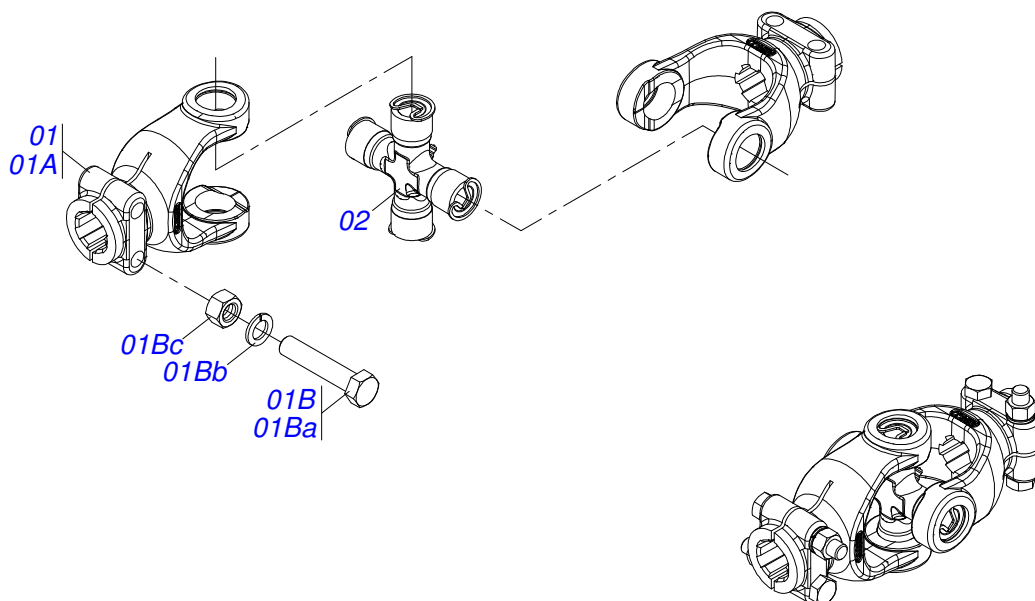

Item	Código	Descrição	Ver Pág.	QT
01	0501052516	TERMINAL T6-60 C/PARAFUSO		02
01A	0502010830	TERM 6-60 ENT 1.3/8 CC56		02
01B	0501047756	CONJUNTO PEÇAS IMPLEMENTO 1/2 UNC X 3		02
01Ba	0503010479	PARAFUSO 1/2 UNCX3 CS G.5 ZN		02
01Bb	0503010019	ARRUELA PRESSAO 1/2 ZN 1K01556		02
01Bc	0503010060	PORCA SEXTAVADA 1/2 UNC G.5 ZN		02
02	0503010837	CRUZETA CARDAN CC-55		01