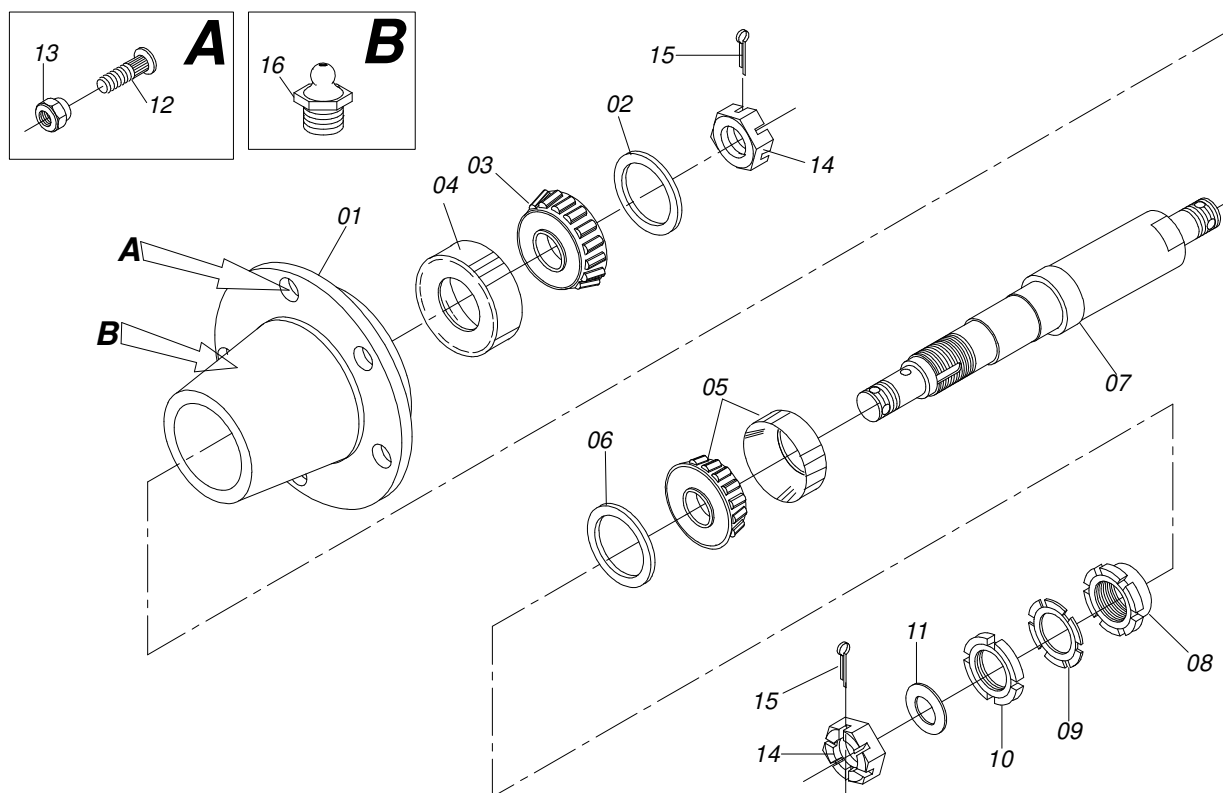

Item	Código	Descrição	Ver Pág.	QT
01	0502010908	CX RODADO TRANSP PDC S-0198		01
02	0503012747	RET 5144 98,55X63,5X12 C/FURO 1/8		01
03	0503010613	CONE 3780		01
04	0503010614	CAPA 3720 TK		01
05	0503010328	ROLAMENTO 25590/25523		01
06	0503012162	RET 5046 BAG		01
07	0541012124	EIXO RODADO TRANSP SDT 500 S-0304		01
08	0511015949	PORCA TRAVA RODADO TRANSPORTE		01
09	0503010329	ARRUELA TRAVA MB-9		01
10	0503010330	PORCA FIX KM 9		01
11	0521011100	ARRUELA LISA 38,50 X 60 X 4,75 ZN		01
12	0501010186	PARAFUSO RODA 5/8UNFX2.1/8CR G.5 REC ZN		08
13	0503010064	PORCA CONICA 5/8 NF ZN		08
14	0503011052	PORCA CASTELO 1.1/4 UNF X 19,5 ZN		02
15	0503010067	CONTRAPINO 3/16 X 2.1/2 SA		02
16	0503010002	GRAXEIRA 1800		02