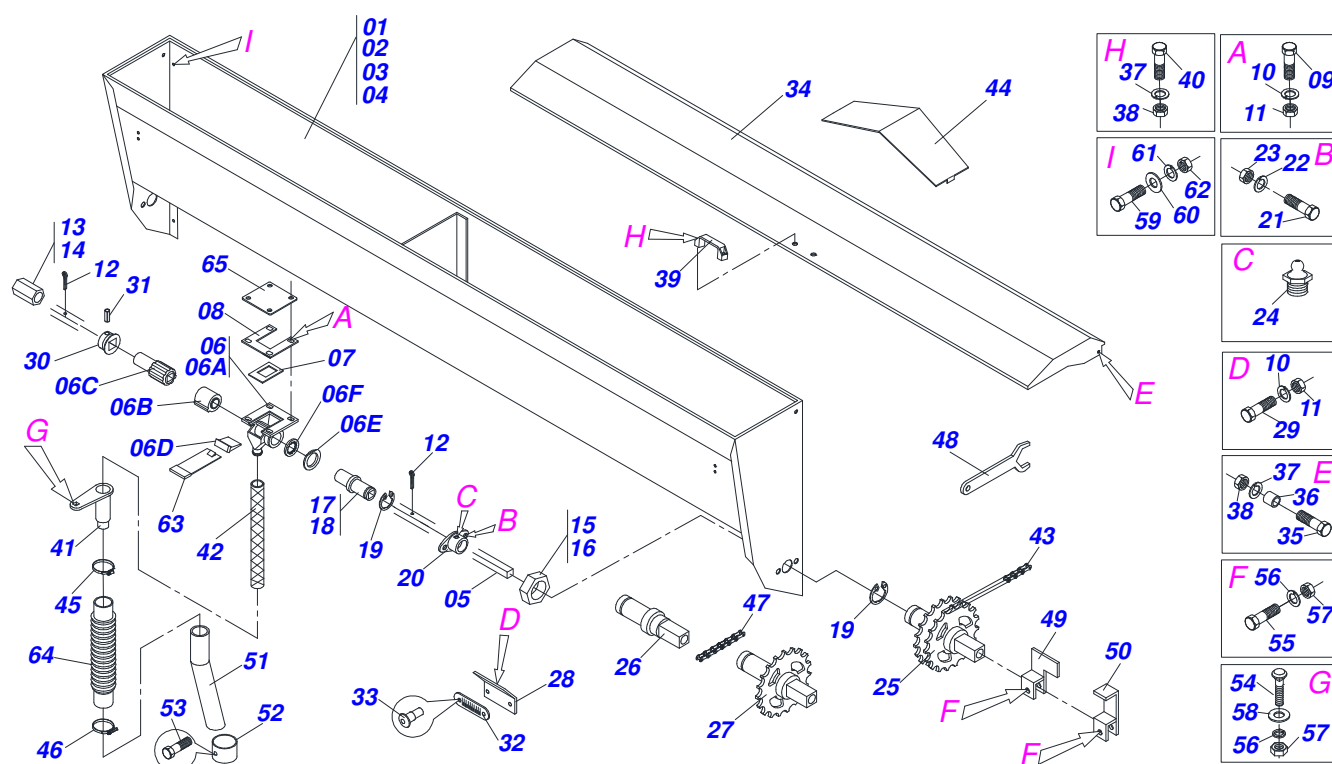

Item	Código	Descrição	Ver Pág.
00	0501056015	CX SEM FINA TRAS DIR SDT 6000	01 00
000	0909092984	CAIXA SEMENTE FINA	
00A	0501056016	CX SEM FINA TRAS ESQ SDT 6000	01 00
00B	0501056017	CX SEM FINA DIAN DIR SDT 6000	01 00
00C	0501056018	CX SEM FINA DIAN ESQ SDT 6000	00 01
01	0511066416	CX SEM FINA TRAS DIR SDT 6000	01 00
02	0511066418	CX SEM FINA TRAS ESQ SDT 6000	00 01
03	0511066414	CX SEM FINA DIANT DIR SDT 6000	01 00
04	0511066415	CX SEM FINA DIANT ESQ SDT 6000	00 01
05	0541015955	EIXO CAIXA SEMENTE FINA SDT 6000	02 02
06	0503060150	DISTRIBUIDOR SEM FINA PL	15 15
06A	0503030706	CX DISTR SEM PASTAGEM	15 15
06B	0503030705	GUIA ROTOR 24,5 SDA2	15 15
06C	0503030701	ROTOR 24,5	15 15
06D	0503030702	SUPLM CX DISTRIB	15 15
06E	0503030704	LUVA APOIO ARRUELA MOVEL	15 15
06F	0503030703	ARRUELA MOVEL ROTOR 24,5 SDA2 SA	15 15
07	0541014816	BASE GUIA INTERR SEM FINA PDCM	15 15
08	0541014818	GUIA INTERR SEM FINA PDCM S-0504	15 15
09	0503013815	PARAF 1/4 UNC X 5/8 C S G.5 ZN	64 64
10	0503010143	ARRUELA PRESSAO 1/4 ZN 1K01518	68 68
11	0503010144	PORCA SEXTAVADA 1/4 UNC G.5 ZN	68 68
12	0503010140	CONTRAPINO 1/8 X 3/4	30 30
13	0531015344	REGULAGEM SEM FINA R DIR SDT 5000	02 01
14	0531015345	REGULAGEM SEM FINA R ESQ SDT 5000	00 01
15	0531015346	REGD SEMENTE FINA R DIR SDT 5000	02 01
16	0531015347	REGD SEMENTE FINA R ESQ SDT 5000	00 01
17	0531014838	CARR MANCAL CX SEM FINA RD SDT 5000	02 00
18	0531014837	CARR MANCAL CX SEM FINA RE SDT 5000	00 02
19	0503011335	ANEL RET P/FURO 502024	03 04
20	0502010901	MANCAL AGR CX SEM FINA SDA2	04 04