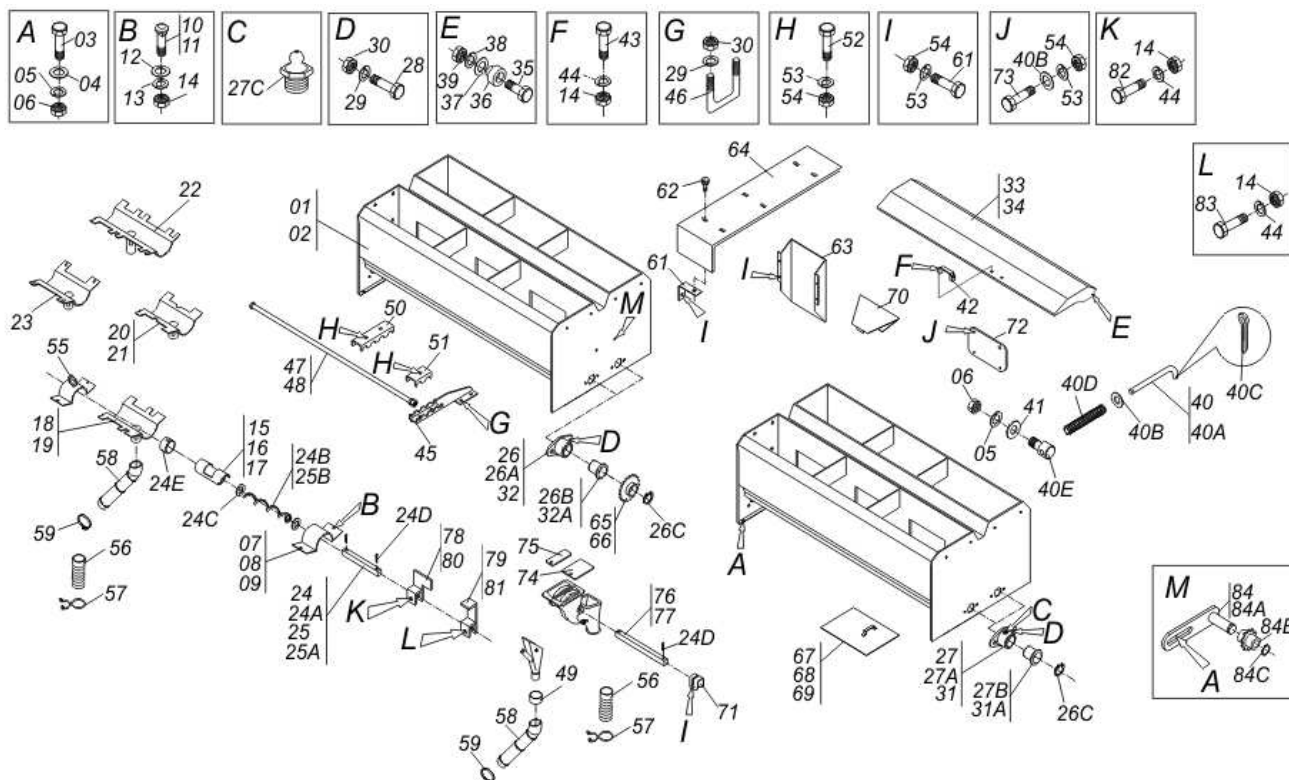

Item	Código	Descrição	Ver Pág.
00	0501056373	CX CONJ ADB/SEM DIR SDT 5000 S-0405	01
00A	0501056374	CX CONJ ADB/SEM ESQ SDT 5000 S-0405	01
01	0511066668	CX CONJ ADB/SEM DIR SDT 5000 S-0405	01
02	0511066669	CX CONJ ADB/SEM ESQ SDT 5000 S-0405	01
03	0503010751	PARAFUSO 3/8 UNC X 1.1/4 CS G.5 ZN	08
04	0501010984	ARRUELA LISA 10,50 X 27 X 3,00 ZN	16
05	0503010025	ARRUELA PRESSAO 3/8 ZN 1K01527	24
06	0503010026	PORCA SEXTAVADA 3/8 UNC G.5 ZN	24
07	0531014555	FIX CONDUTOR ADB 30 SDT 5000	02
08	0511019234	FIXD COND ADB 100 PSA3 23	22
09	0531014556	FIX CONDUTOR ADB 106 SDT 5000	02
10	0503011953	PARAFUSO 5/16 UNC X 1 CAPQ G.2 ZN	08
11	0503011952	PARAFUSO 5/16 UNC X 3/4 CAPQ G.2 ZN	88
12	0521011039	ARRUELA LISA 8,50 X 22 X 1,50 ZN	96
13	0503011444	ARRUELA PRESSAO 5/16 SA	96
14	0503010337	PORCA SEXTAVADA 5/16 UNC G.5 ZN	112
15	0531014550	TUBO DISTR ADUBO 157 SDT 5000	02
16	0531014549	TUBO DISTR ADUBO 183 SDT 5000	20
17	0531014551	TUBO DISTR ADUBO 234 SDT 5000	02
18	0511063519	CONDUT ADUBO INTERNO DIR SDT 5000	01
19	0511063520	CONDUT ADUBO INTERNO ESQ SDT 5000	01
20	0511063523	CONDUTOR ADUBO DIREITO SDT 5000	10
21	0511063522	CONDUTOR ADUBO ESQUERDO SDT 5000	10
22	0511063521	CONDUT ADUBO EXTERNO DIR SDT 5000	01
23	0511063524	COND ADUBO EXT ESQUERDO SDT 5000	01
24	0501054008	EIXO SIST AD DIR SEMI MON SDT 5000	01
24A	0531014365	EIXO CX ADB DIR SDT 5000	01
24B	0503031734	COND HELIC 180 X 5/16 P1 ESQ	12
24C	0511019256	ARRUELA TRAVA MOLA QUADR PSA3 23	13
24D	0503010577	CONTRAPINO 3/16 X 1.1/4	17
24E	0502012075	LUVA TRAVA COND ADUBO SDT 5000	01