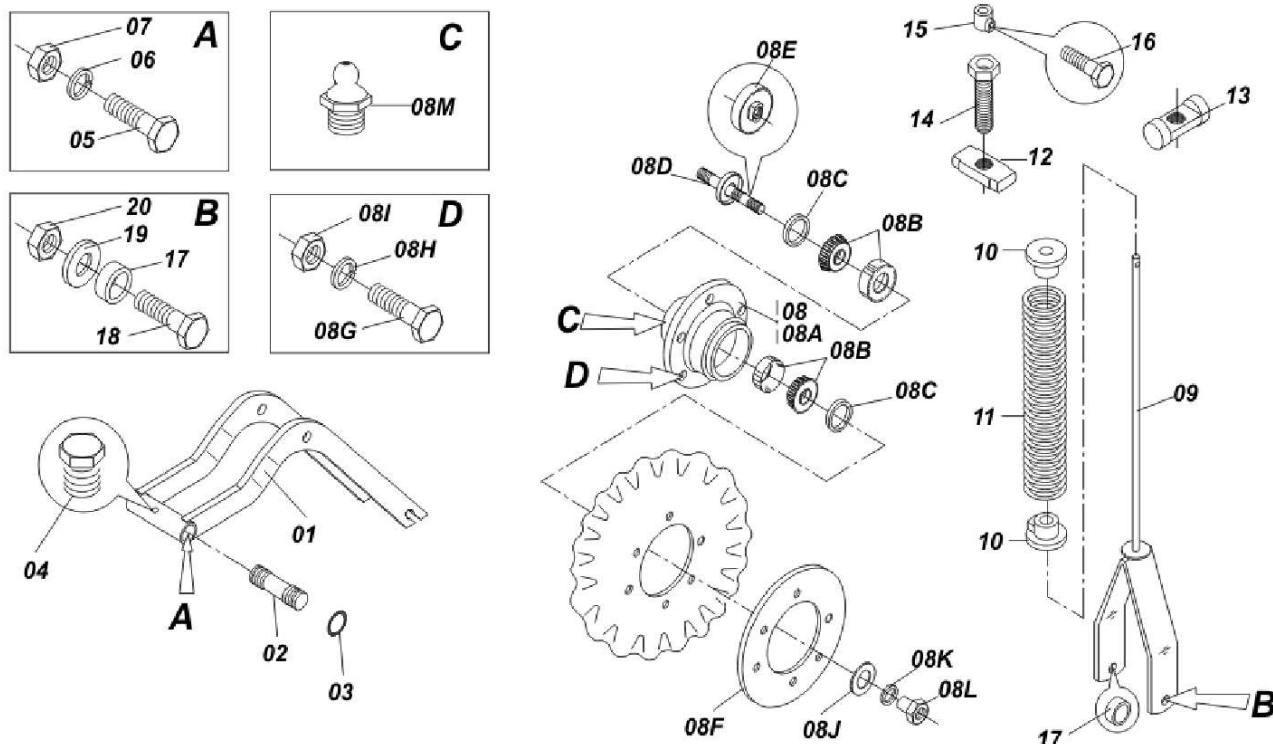

Item	Código	Descrição	Ver Pág.
01	0511066354	BRACO DISCO CORTE SDT 6000 S-0105	01
02	0531015029	CARRETEL ARTIC DISCO CORTE SDT 5000	01
03	0503010046	ANEL O RING 2-216 N 3006-9B	01
04	0511017907	BUJAO 1/8 BSPT X 6 CAC	02
05	0503012649	PARAF 3/4 UNC X 6.1/4 CS G.5 ZN	01
06	0503010023	ARRUELA PRESSAO 3/4 ZN 1K01584	01
07	0503010014	PORCA SEXTAVADA 3/4 UNC (PESADA) G.5 ZN	01
08	0501054169	CX DISCO CORTE COMPL S/DC SDT 5000	01
08A	0502012097	CX DISCO CORTE S/GRAXA SDT-5000	01
08B	0503010215	ROLAMENTO 30205	02
08C	0503010213	RETENTOR 01395-B	02
08D	0511061647	EIXO DISCO CORTE COM PORTA PO	01
08E	0501068582	PORCA SEXTAVADA 7/8UNF COM PORTA PO	01
08F	0501013839	FLANGE ENC DISCO CORTE PST	01
08G	0503010365	PARAFUSO 5/16 UNC X 1.1/4 C S G.5 ZN	06
08H	0503011444	ARRUELA PRESSAO 5/16 SA	06
08I	0503010337	PORCA SEXTAVADA 5/16 UNC G.5 ZN	06
08J	0511015346	ARRUELA LISA 26 X 41,50 X 1,50 ZN	02
08K	0503011442	ARRUELA PRESSAO 3/4 SA	02
08L	0531017617	PORC D CORTE 3/4UNC X16 SDT 5000 SA	02
08M	0503010002	GRAXEIRA 1800	01
09	0511066352	GUIA MOLA DISCO CORTE SDT6000 S0105	01
10	0502020635	APOIO SUP MOLA PDC 98	02
11	0503031379	MOLA COMPR 62 X 320 X 11,11 PDC S98	02
12	0502012043	CONTRAPORCA MOLA SDT 5000	01
13	0521011158	CONTRAPORCA MOLA PDC S-0198	01
14	0521012736	FUSO REGD 135 PDC 98	01
15	0502040534	LUVA TRAVA GUIA MOLA	02
16	0503010834	PARAFUSO 1/2 UNC X 1 C S G.5 ZN	01
17	0511014513	LUVA ARTIC 25,40 X 16,67 X 10,6 ZN	02
18	0501010100	PARAFUSO 5/8 UNC X 2 CS G.5 ZN	01