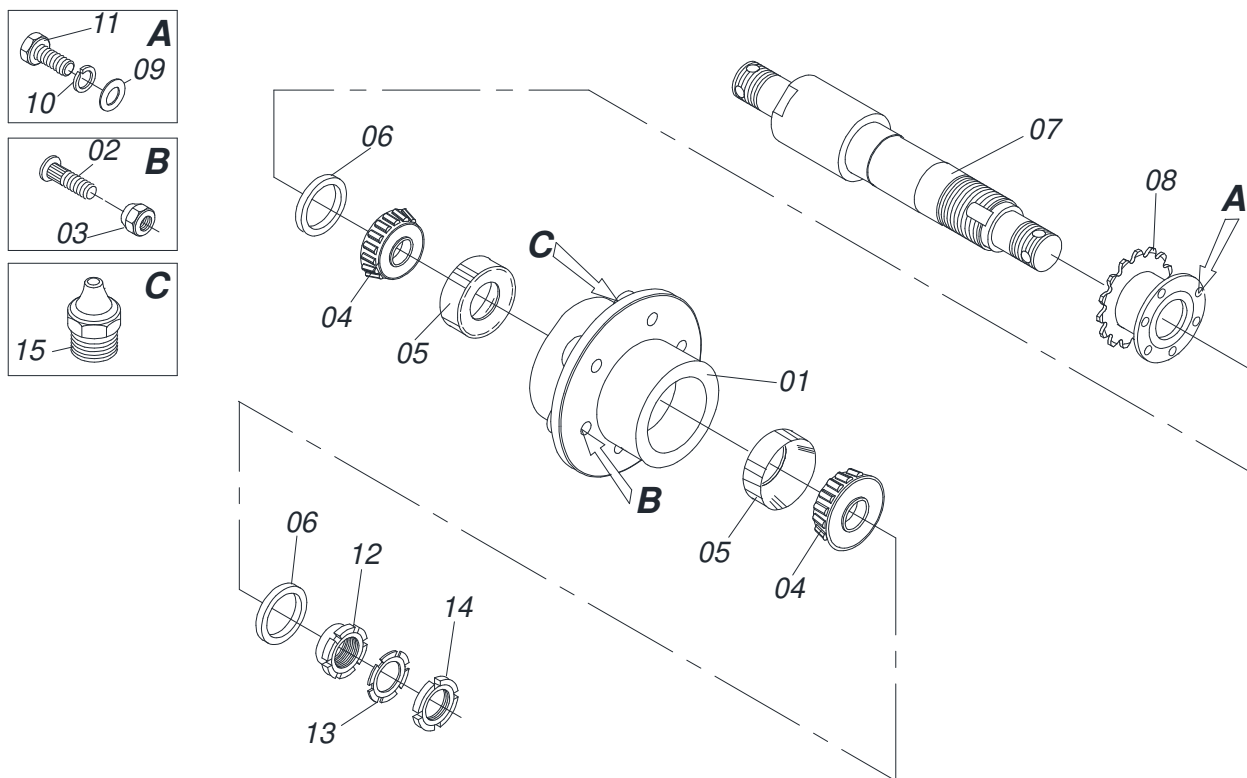

CATÁLOGO DE PEÇAS

SEMEADEIRAS

Código:

0501090838

Produto:

SDT 5000 2420

Série:

S-1107

Revisão:

00

Data da Revisão:

NOVEMBRO/2007

INDICE

0501053987	CAIXA ROD TRANSM	SDT 5000
0501053997	DDE SEM 16 X 16	SDT 5000
0501054157	RODA PROF COMPL	SDT 5000
0501055280	RODADO TRANSP S/PNEU SDT	S-0304
0501057113	DC COMPL S/DISCO SDT 6000	S-0105
0511040952	CIL H 38,10X63,50 X530X250	SDT 5000
0511041259	MACACO COMPLETO CABECALHO	DUPLO
0511043568	CIL H 53,98 X 101,6 X 675 X	225 BP
0511043573	CIL HID 44,45X85,7X675X225	SDT 6000
0909090966	SIST. COMPACT/PROF SEMI	
0909090971	RODADO TRANSM. COMPL.	
0909090972	CIRCUITO HIDRAULICO SDT	5000
0909091258	MARCADOR DE LINHA HIDRAULICO	
0909091305	LINHA DE SEMENTE E ADUBO	COMPL
0909092983	CHASSI COMP SDT 5000 2420	S-1107
0909092984	CAIXA SEMENTE FINA	
0909092985	CAIXA CONJUGADA ADB/SEM	DIR E ESQ

Item	Código	Descrição	Ver Pág.	QT
01	0502011109	CX SIST RODG P/TRANSM PDC		01
02	0503010328	ROLAMENTO 25590/25523		02
03	0503010804	RETENTOR 00547-B		02
04	0531015334	EIXO RODADO TRANSM 334 SDT 5000		01
05	0511063646	ENGR 28Z C/FLANGE SDT 5000		01
06	0501010694	ARRUELA LISA 8,50 X 18 X 1,50 ZN		06
07	0503011444	ARRUELA PRESSAO 5/16 SA		06
08	0503010365	PARAFUSO 5/16 UNC X 1.1/4 C S G.5 ZN		06
09	0511015949	PORCA TRAVA RODADO TRANSPORTE		01
10	0503010329	ARRUELA TRAVA MB-9		01
11	0503010330	PORCA FIX KM 9		01
12	0503010002	GRAXEIRA 1800		01
13	0501010127	PARAFUSO ROD9/16UNFX1.7/8CR G.5 REC ZN		06
14	0503010035	PORCA CONICA 9/16 UNF ZN		06