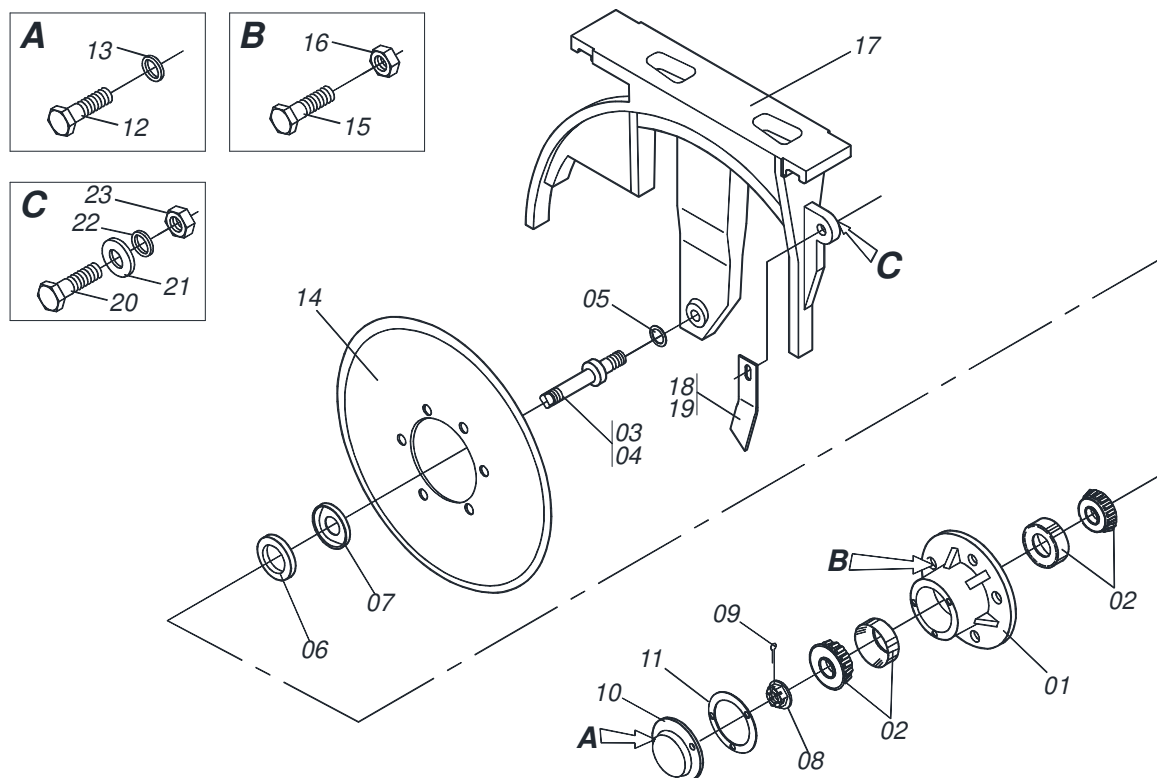

CATÁLOGO DE PEÇAS

SEMEADEIRAS

Código:

0501090838

Produto:

SDT 5000 2420

Série:

S-1107

Revisão:

00

Data da Revisão:

NOVEMBRO/2007

INDICE

0501053987	CAIXA ROD TRANSM	SDT 5000
0501053997	DDE SEM 16 X 16	SDT 5000
0501054157	RODA PROF COMPL	SDT 5000
0501055280	RODADO TRANSP S/PNEU SDT	S-0304
0501057113	DC COMPL S/DISCO SDT 6000	S-0105
0511040952	CIL H 38,10X63,50 X530X250	SDT 5000
0511041259	MACACO COMPLETO CABECALHO	DUPLO
0511043568	CIL H 53,98 X 101,6 X 675 X	225 BP
0511043573	CIL HID 44,45X85,7X675X225	SDT 6000
0909090966	SIST. COMPACT/PROF SEMI	
0909090971	RODADO TRANSM. COMPL.	
0909090972	CIRCUITO HIDRAULICO SDT	5000
0909091258	MARCADOR DE LINHA HIDRAULICO	
0909091305	LINHA DE SEMENTE E ADUBO	COMPL
0909092983	CHASSI COMP SDT 5000 2420	S-1107
0909092984	CAIXA SEMENTE FINA	
0909092985	CAIXA CONJUGADA ADB/SEM	DIR E ESQ

Item	Código	Descrição	Ver Pág.	QT
01	0502011109	CX SIST RODG P/TRANSM PDC		01
02	0503010328	ROLAMENTO 25590/25523		02
03	0503010804	RETENTOR 00547-B		02
04	0531015334	EIXO RODADO TRANSM 334 SDT 5000		01
05	0511063646	ENGR 28Z C/FLANGE SDT 5000		01
06	0501010694	ARRUELA LISA 8,50 X 18 X 1,50 ZN		06
07	0503011444	ARRUELA PRESSAO 5/16 SA		06
08	0503010365	PARAFUSO 5/16 UNC X 1.1/4 C S G.5 ZN		06
09	0511015949	PORCA TRAVA RODADO TRANSPORTE		01
10	0503010329	ARRUELA TRAVA MB-9		01
11	0503010330	PORCA FIX KM 9		01
12	0503010002	GRAXEIRA 1800		01
13	0501010127	PARAFUSO ROD9/16UNFX1.7/8CR G.5 REC ZN		06
14	0503010035	PORCA CONICA 9/16 UNF ZN		06