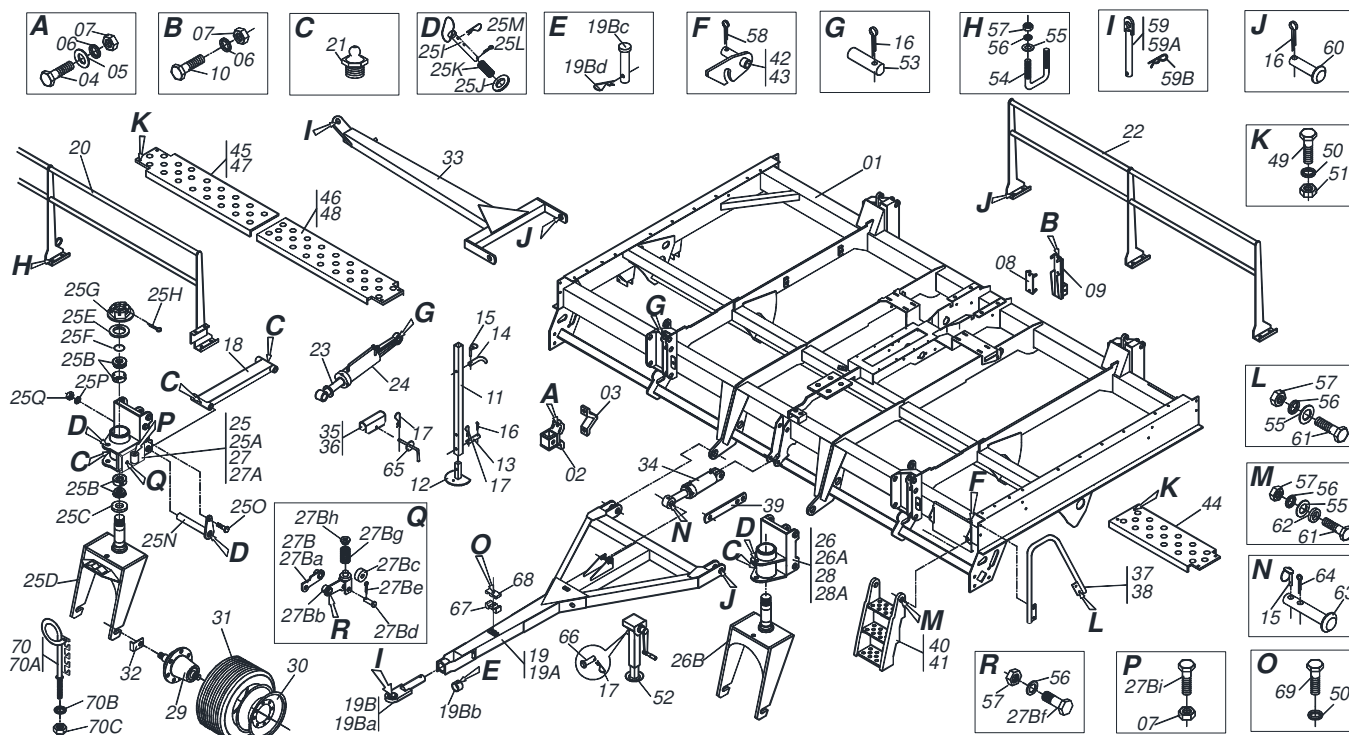

Item	Código	Descrição	Ver Pág.
01	0511066645	CHASSI SDT 5000 S-0405	01
02	0502011530	SUPORTE DESCANSO	02
03	0502010175	FIXADOR ENGATE GUIA	26
04	0501011543	PARAFUSO 5/8 UNC X 4 C S G.5 ZN	04
05	0501012140	ARRUELA LISA 16,50 X 40 X 4,00 ZN	04
06	0503010027	ARRUELA PRESSAO 5/8 ZN 1K01574	08
07	0503010013	PORCA SEXTAVADA 5/8 UNC G.5 ZN	10
08	0511063624	SUPT DESC SDT 5000	22
09	0531015160	FIXD DESCANSO SDT 5000	02
10	0503010795	PARAFUSO 5/8 UNC X 7 C S G.5 ZN	04
11	0531015274	TUBO Q 50 X 1035 SDT 5000	04
12	0501069636	DESC PDC 98	04
13	0521010790	EIXO JUNCAO 19,05 X 70 PDC ZN	04
14	0501011075	TRAVA DESCANSO	04
15	0503030085	PINO TRAVA 5,7 X 40	07
16	0503010010	CONTRAPINO 1/4 X 2.1/2	12
17	0503030168	CUPILHA 3 X 50	12
18	0501069217	BRACO ARTIC ROD TRANSP SDT 6000	08
19	0511042106	CABECALHO TRACAO COMPL SDT 5000	01
19A	0511063576	CAB TRACAO SDT 5000	01
19B	0501053494	ENG TRATOR C/ROTULA COMPL SDA3/PST3	01
19Ba	0511062245	ENGATE TRATOR COM ROTULA	01
19Bb	0521010681	CORPO LUVA ENGATE TRATOR	01
19Bc	0521010639	EIXO JUNCAO 20,30/20,20 X 90 SA	01
19Bd	0503031035	CUPILHA 6 X 88	01
20	0511063606	CORRIMAO DIANT SDT 5000	01
21	0503010002	GRAXEIRA 1800	24
22	0511063753	CORRIMAO TRAS SDT 5000	01
23	0511043573	CIL HID 44,45X85,7X675X225 SDT 6000	02
24	0511043568	CIL H 53,98 X 101,6 X 675 X 225 BP	02
25	0501056317	ARTIC ROD DIANT DIR COMPL SDT 6000	01