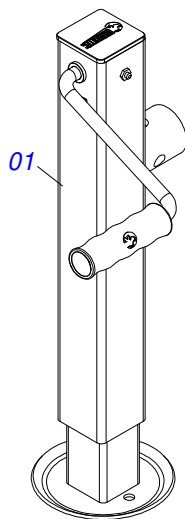

Item	Código	Descrição	Ver Pág.	QT
01	0503062157	MACACO COMPLETO (1259) ROBUSTEC		01