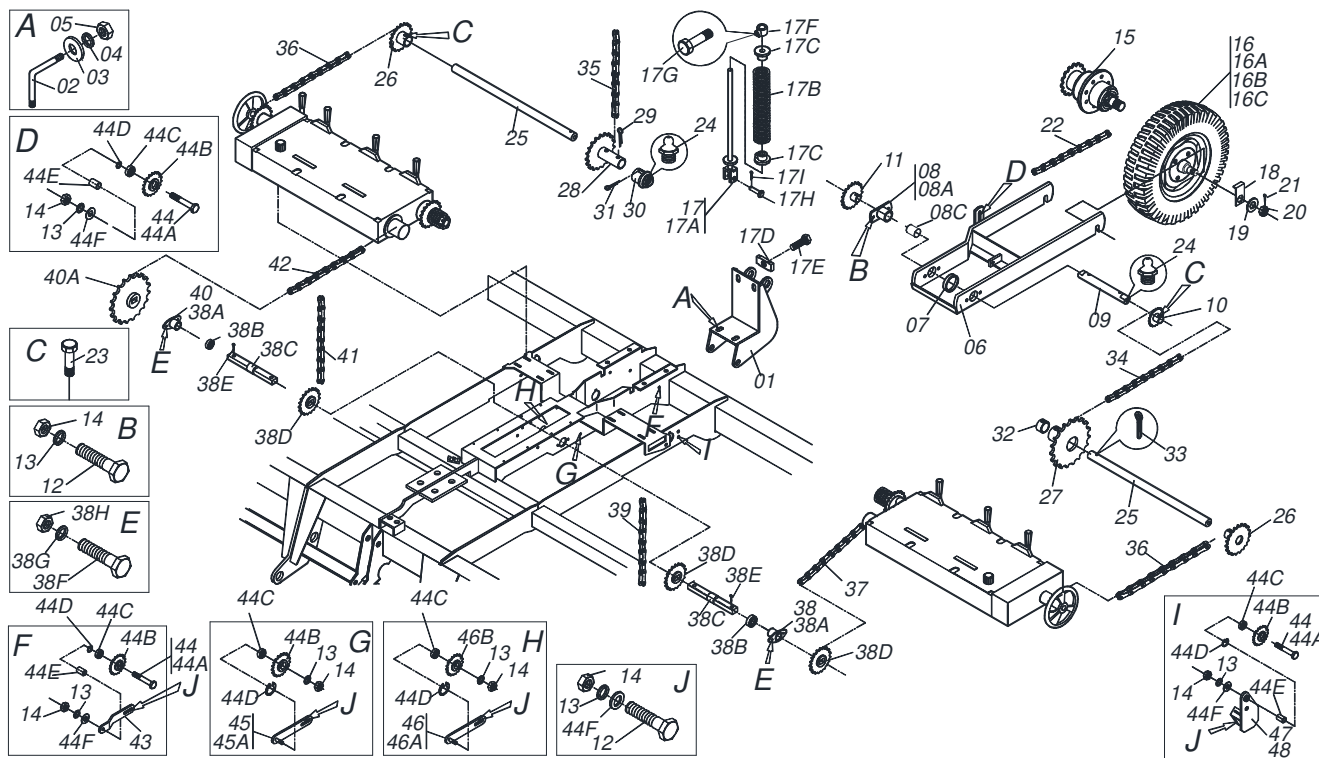

Item	Code	Description	See page	QT
01	0503062157	HEADER JACK		01

Item	Code	Description	See page
00	0511043573	1.7" X 3.4" X 8.858" HIDRAULI CYLINDER	
01	0511066404	3,374" X 13.110" CYLINDER CASE	01
02	0511066403	1.75" X 16.929" TURNBUCKLE	01
03	0502010993	DETACHABLE COVER	01
04	0502010781	RING SUPPORT	01
05	0503010761	D-1750 SCRAPER RING	01
06	0503010170	PACKING 3120 2750	02
07	0503010976	2-336 N 3006-9B O'RING	01
08	0503010042	2-214 N 3006-9B O'RING	01
09	0502010843	1.8" X 3.4" PISTON	01
10	0503010949	W2-2000-500 PK RING G.E	01
11	0503010948	W4-3346-590 PK RING G.E	01
12	0503010990	GASKET	01
13	0503011060	8-336 BACK-UP RING	01
14	0503010063	1" SELF-ALIGNING NUT	01
15	0503010002	1800 GREASE FITTING	02

Item	Code	Description	See page
00	0501056364	DEPTH CONTROL SYSTEM	
01	0511063710	DEPTH CONTROL SUPPORT WITH AXLE	01
02	0502012046	PRESS WHEELS FORK	01
03	0501010452	5/8" X 5" BOLT	01
04	0503031742	LEFT TORSION SPRING	01
05	0531015043	0.65" X 1.81" X 2.03" SLEEVE	01
06	0501012140	FLAT WASHER	01
07	0503010027	5/8" SPRING WASHER	01
08	0503010013	5/8" NUT	01
09	0511066665	"V" PRESS WHEEL FIXER	01
10	0503010849	3/8" X 1-1/2" BOLT	01
11	0503010025	3/8" SPRING WASHER	02
12	0503010026	3/8" NUT	02
13	0503011404	BOLT	01
14	0501010984	FLAT WASHER	02
15	0502012074	DEPTH WHEEL ARM	02
16	0511015346	FLAT WASHER	14
17	0503010834	1/2 X 1 BOLT	02
18	0503010019	1/2" SPRING WASHER	04
19	0511017302	FLAT WASHER	02
20	0501053999	DEPTH WHEELS REGULATOR	01
20A	0502011882	5/8" UNF DEPTH CONTROL LEVER	01
20B	0502012045	SEED SIST CONTROL DEPTH LEVER	01
20C	0521017264	5/8"UNF DEPTH CONTROL AXLE	01
20D	0503030975	0.9" X 1.5" X 0.1" SPRING	01
20E	0511015976	FLAT WASHER	01
21	0531019373	PIVOT SHAFT	01
22	0503010257	1/8" X 1" COTTERPIN	02
23	0503010002	1800 GREASE FITTING	02
24	0503010740	BOLT 1/2 UNC X 2 CS G.5 ZN	02
25	0521016316	DUST CLOAK	02