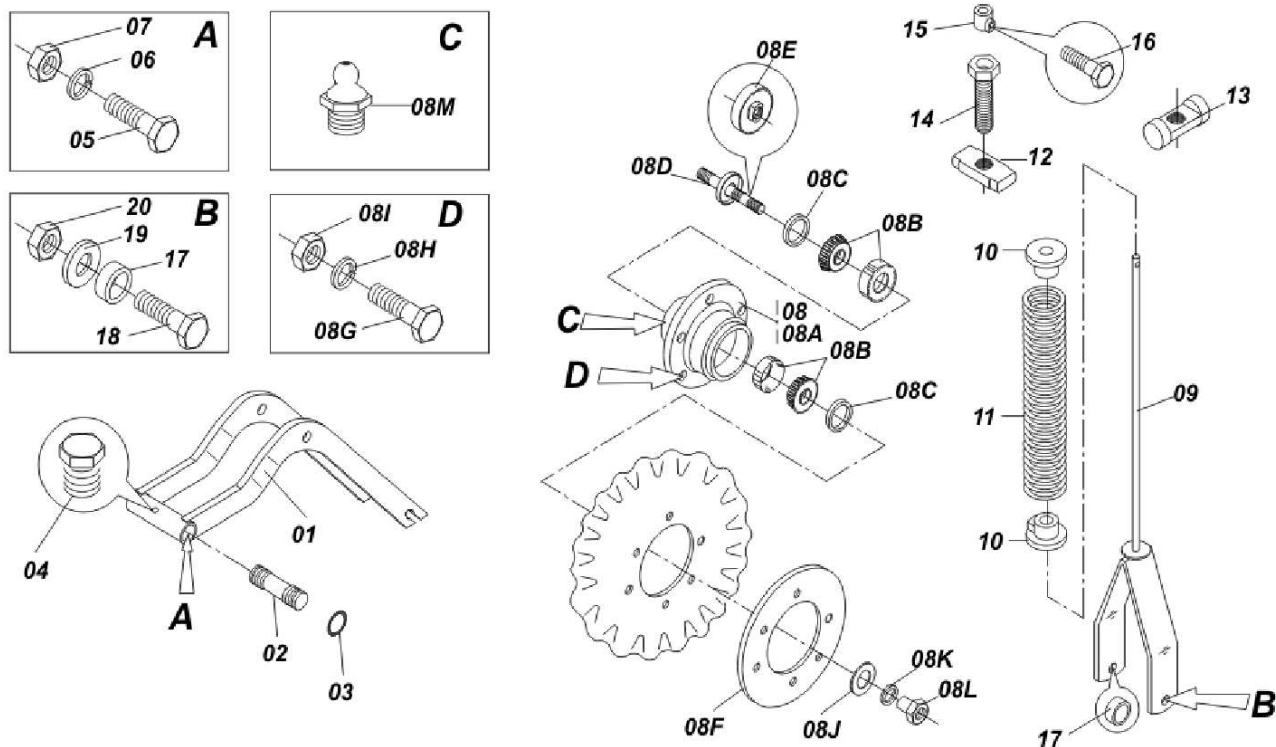

Item	Code	Description	See page	QT
01	0502011109	HUB SPDLE ASSY		01
02	0503010328	25590/25523 ROLLER BEARING		02
03	0503010804	00547-B SEAL		02
04	0531015334	WHEEL AXLE		01
05	0511063646	28Z GEAR WITH FLANGE		01
06	0501010694	8.5 X 18 X 1.5 FLAT WASHER		06
07	0503011444	SPRING WASHER		06
08	0503010365	NUT		06
09	0511015949	LOCK NUT		01
10	0503010329	LOCK WASHER		01
11	0503010330	KM 9 LOCKNUT		01
12	0503010002	1800 GREASE FITTING		01
13	0501010127	9/16" X 1-7/8" LUG BOLT		06
14	0503010035	9/16" CONIC NUT		06

Item	Code	Description	See page
00	0501054157	DEPTH WHEEL ASSY	
01	0531014605	DEPTH CONTROL AXLE	01
02	0503011112	SEAL 02376-BRG	01
03	0511011927	DUST CLOAK	01
04	0531015265	FLAT WASHER	01
05	0503030282	3/4" CASTLE NUT	02
06	0503010297	5/32" X 1.1/4" COTTER PIN	02
07	0503010598	30204 BALL BEARING	02
08	0502012050	DEPHT WHEELS BOX	01
09	0503030757	2.9" X 2" X 0.02" JOINT	01
10	0521019178	COVER DEPTH	01
11	0531015295	DEPTH WHEEL FLANGE	01
12	0503010371	5/16" X 1" BOLT	04
13	0503010179	5/16" ZN SPRING WASHER	10
14	0503010337	5/16" NUT	10
15	0521018930	RIM SEMI	02
16	0503030891	RUBBER BAND	01
17	0503010358	5/16" X 5/8" BOLT	06
18	0503010298	1/4" X 1/2" BOLT	04
19	0503010143	1/4" SPRING WASHER	04
20	0502012074	DEPTH WHEEL ARM	01
21	0503010002	1800 GREASE FITTING	01

Item	Code	Description	See page	QT
01	0502010908	CARRYING WHEEL HUB		01
02	0503012747	SEAL 5144		01
03	0503010613	3780 CONE		01
04	0503010614	3720 CAP		01
05	0503010328	25590/25523 ROLLER BEARING		01
06	0503012162	5046 BAG SEAL RING		01
07	0541012124	TRANSP WHEELS AXLE		01
08	0511015949	LOCK NUT		01
09	0503010329	LOCK WASHER		01
10	0503010330	KM 9 LOCKNUT		01
11	0521011100	FLAT WASHER		01
12	0501010186	WHEEL SCREW 5/8UNF X 2.1/8CR		08
13	0503010064	5/8 UNF CONIC NUT		08
14	0503011052	1.1/4" X 0.77" CASTLE NUT		02
15	0503010067	3/16" X 2.1/2" COTTER PIN		02
16	0503010002	1800 GREASE FITTING		02