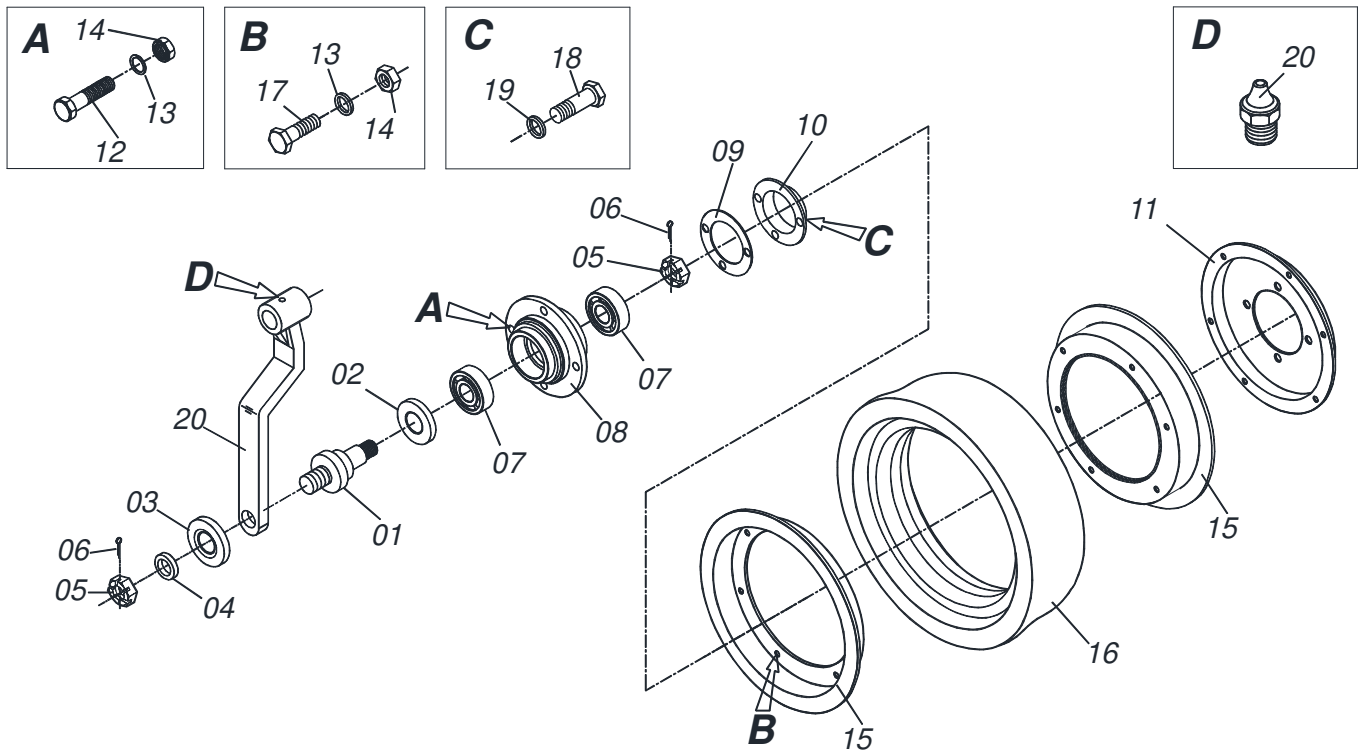

Item	Code	Description	See page
00	0501054157	DEPTH WHEEL ASSY	
01	0531014605	DEPTH CONTROL AXLE	01
02	0503011112	SEAL 02376-BRG	01
03	0511011927	DUST CLOAK	01
04	0531015265	FLAT WASHER	01
05	0503030282	3/4" CASTLE NUT	02
06	0503010297	5/32" X 1.1/4" COTTER PIN	02
07	0503010598	30204 BALL BEARING	02
08	0502012050	DEPHT WHEELS BOX	01
09	0503030757	2.9" X 2" X 0.02" JOINT	01
10	0521019178	COVER DEPTH	01
11	0531015295	DEPTH WHEEL FLANGE	01
12	0503010371	5/16" X 1" BOLT	04
13	0503010179	5/16" ZN SPRING WASHER	10
14	0503010337	5/16" NUT	10
15	0521018930	RIM SEMI	02
16	0503030891	RUBBER BAND	01
17	0503010358	5/16" X 5/8" BOLT	06
18	0503010298	1/4" X 1/2" BOLT	04
19	0503010143	1/4" SPRING WASHER	04
20	0502012074	DEPTH WHEEL ARM	01
21	0503010002	1800 GREASE FITTING	01