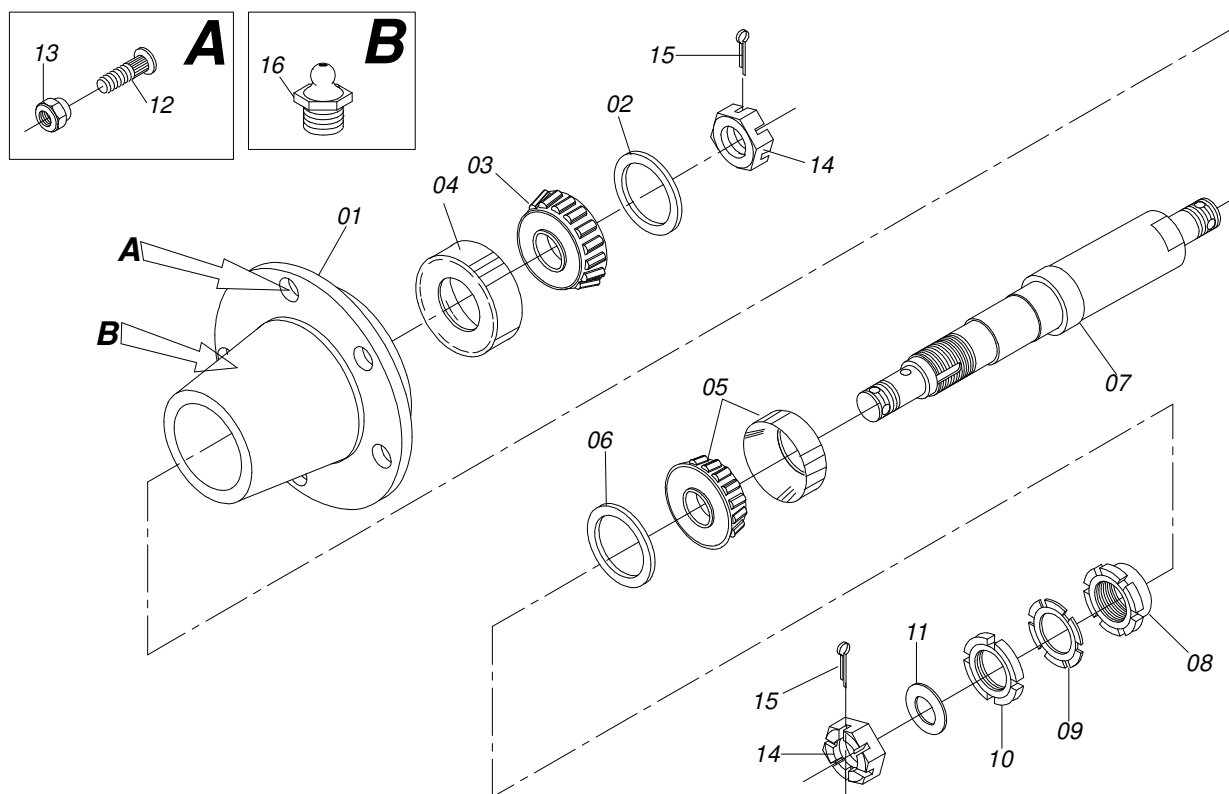

Item	Code	Description	See page	QT
01	0502011109	HUB SPDLE ASSY		01
02	0503010328	25590/25523 ROLLER BEARING		02
03	0503010804	00547-B SEAL		02
04	0531015334	WHEEL AXLE		01
05	0511063646	28Z GEAR WITH FLANGE		01
06	0501010694	8.5 X 18 X 1.5 FLAT WASHER		06
07	0503011444	SPRING WASHER		06
08	0503010365	NUT		06
09	0511015949	LOCK NUT		01
10	0503010329	LOCK WASHER		01
11	0503010330	KM 9 LOCKNUT		01
12	0503010002	1800 GREASE FITTING		01
13	0501010127	9/16" X 1-7/8" LUG BOLT		06
14	0503010035	9/16" CONIC NUT		06

Item	Code	Description	See page	QT
01	0502010908	CARRYING WHEEL HUB		01
02	0503012747	SEAL 5144		01
03	0503010613	3780 CONE		01
04	0503010614	3720 CAP		01
05	0503010328	25590/25523 ROLLER BEARING		01
06	0503012162	5046 BAG SEAL RING		01
07	0541012124	TRANSP WHEELS AXLE		01
08	0511015949	LOCK NUT		01
09	0503010329	LOCK WASHER		01
10	0503010330	KM 9 LOCKNUT		01
11	0521011100	FLAT WASHER		01
12	0501010186	WHEEL SCREW 5/8UNF X 2.1/8CR		08
13	0503010064	5/8 UNF CONIC NUT		08
14	0503011052	1.1/4" X 0.77" CASTLE NUT		02
15	0503010067	3/16" X 2.1/2" COTTER PIN		02
16	0503010002	1800 GREASE FITTING		02

Item	Code	Description	See page	QT
01	0503062157	HEADER JACK		01

Item	Code	Description	See page
00	0511043573	1.7" X 3.4" X 8.858" HIDRAULI CYLINDER	
01	0511066404	3,374" X 13.110" CYLINDER CASE	01
02	0511066403	1.75" X 16.929" TURNBUCKLE	01
03	0502010993	DETACHABLE COVER	01
04	0502010781	RING SUPPORT	01
05	0503010761	D-1750 SCRAPER RING	01
06	0503010170	PACKING 3120 2750	02
07	0503010976	2-336 N 3006-9B O'RING	01
08	0503010042	2-214 N 3006-9B O'RING	01
09	0502010843	1.8" X 3.4" PISTON	01
10	0503010949	W2-2000-500 PK RING G.E	01
11	0503010948	W4-3346-590 PK RING G.E	01
12	0503010990	GASKET	01
13	0503011060	8-336 BACK-UP RING	01
14	0503010063	1" SELF-ALIGNING NUT	01
15	0503010002	1800 GREASE FITTING	02