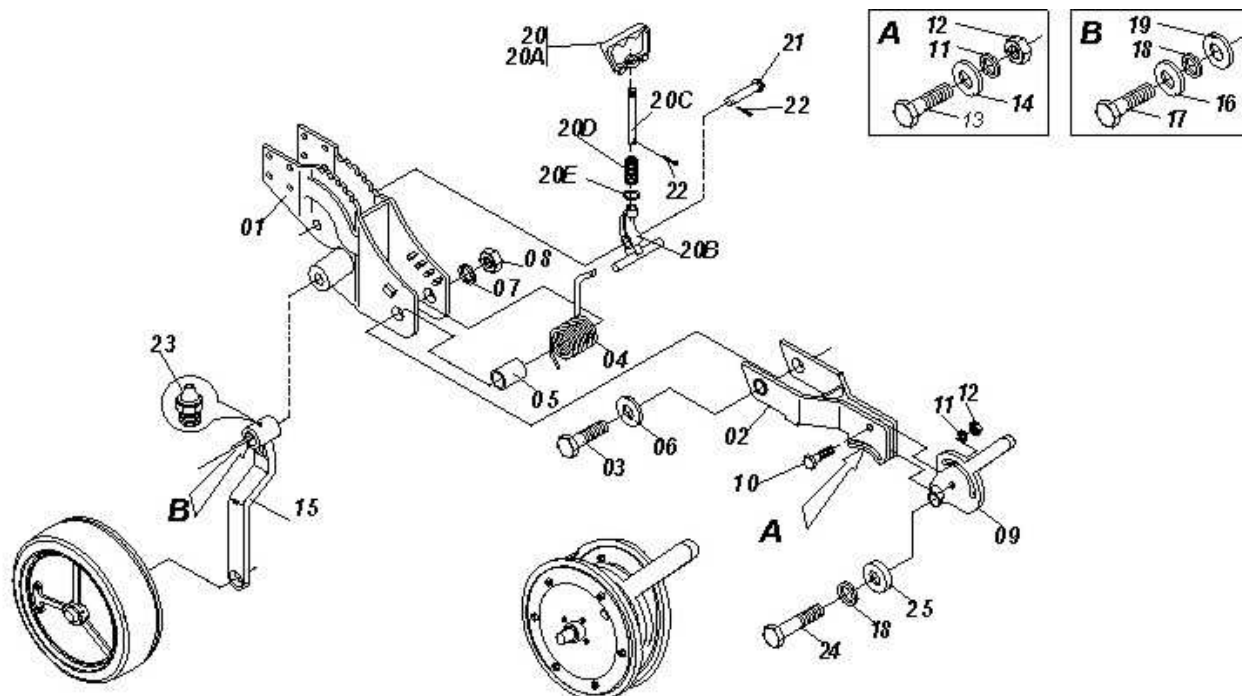

SDT 5000 2420
BLADE DISC ASSY

Page 0
0501057113

Item	Code	Description	See page
19	0501012140	FLAT WASHER	02
20	0503012412	5/8 UNC SELF LOCKING NUT	02

Item	Code	Description	See page
00	0511040952	1.5 X 2.5 X 20.9" HYDRAULIC CYLINDER	01
01	0511063676	2.5" X 16.1" CYLINDER CASE	01
02	0511063675	1.5" X 18.46" TURNBUCLE	01
03	0502010471	MOBILE COVER	01
04	0502010780	RING SUPPORT	01
05	0503010163	D-1500 SCRAPER RING	01
06	0503010989	1870-1500-375-B GASKET	01
07	0503010970	W1-1650-500 PK O'RING G.E	01
08	0503011058	8-330 BACK-UP RING	01
09	0503010161	2-330 N 3006 9B O'RING	01
10	0503010285	2-222 N 3006-9B O'RING	01
11	0502010783	1.5" X 2.5" PISTON	01
12	0503010160	2500 2000 GASKET	02
13	0503010973	W2-2500-500 PK O'RING G.E	01
14	0503010063	1" SELF-ALIGNING NUT	01

Item	Code	Description	See page	QT
01	0503062157	HEADER JACK		01

Item	Code	Description	See page
00	0511043573	1.7" X 3.4" X 8.858" HIDRAULI CYLINDER	
01	0511066404	3,374" X 13.110" CYLINDER CASE	01
02	0511066403	1.75" X 16.929" TURNBUCKLE	01
03	0502010993	DETACHABLE COVER	01
04	0502010781	RING SUPPORT	01
05	0503010761	D-1750 SCRAPER RING	01
06	0503010170	PACKING 3120 2750	02
07	0503010976	2-336 N 3006-9B O'RING	01
08	0503010042	2-214 N 3006-9B O'RING	01
09	0502010843	1.8" X 3.4" PISTON	01
10	0503010949	W2-2000-500 PK RING G.E	01
11	0503010948	W4-3346-590 PK RING G.E	01
12	0503010990	GASKET	01
13	0503011060	8-336 BACK-UP RING	01
14	0503010063	1" SELF-ALIGNING NUT	01
15	0503010002	1800 GREASE FITTING	02