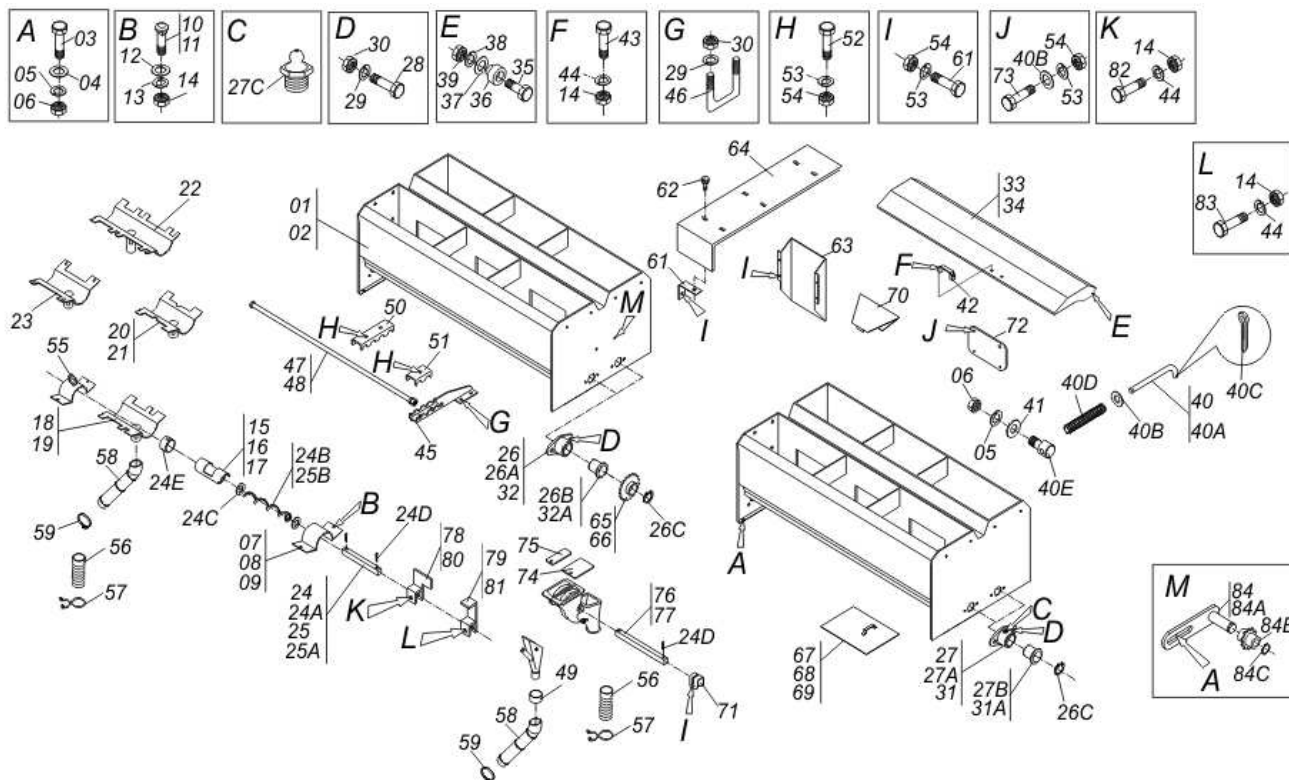

Item	Code	Description	See page
00	0501056373	RIGHT FERTILIZER/SEED HOUSING ASSY	01
00A	0501056374	LH FERTILIZER/SEED HOUSING ASSY	01
01	0511066668	BOX FERTILIZER SEED	01
02	0511066669	LH BOX FERTILIZER SEED	01
03	0503010751	C3/8" X 1.1/4" HEX BOLT G.5	08
04	0501010984	FLAT WASHER	16
05	0503010025	3/8" SPRING WASHER	24
06	0503010026	3/8" NUT	24
07	0531014555	FIXER FERTILIZER CONDUCTOR	02
08	0511019234	3.93 FERTILIZER CONDUCTOR FIXER	22
09	0531014556	FIXER FERTILIZER CONDUCTOR	02
10	0503011953	5/16" X 1" BOLT	08
11	0503011952	5/16" X 3/4" BOLT	88
12	0521011039	FLAT WASHER	96
13	0503011444	SPRING WASHER	96
14	0503010337	5/16" NUT	112
15	0531014550	FERTILIZER TUBE	02
16	0531014549	FERTILIZER TUBE	20
17	0531014551	FERTILIZER TUBE	02
18	0511063519	RIGHT INNER FERTILIZER CONDUCTOR	01
19	0511063520	LEFT INNER FERTILIZER CONDUCTOR	01
20	0511063523	RIGHT FERTILIZER CONDUCTOR	10
21	0511063522	LEFT FERTILIZER CONDUCTOR	10
22	0511063521	RIGHT FERTILIZER OUTER CONDUCTOR	01
23	0511063524	LEFT OUTER CONDUCTOR FERTILIZER	01
24	0501054008	RIGHT FERTIL SYSTEM AXLE	01
24A	0531014365	RIGHT FERTILIZER BOX AXLE	01
24B	0503031734	LEFT HELICAL SPRING	12
24C	0511019256	LOCK WASHER	13
24D	0503010577	3/16" X 1-1/4" COTTERPIN	17
24E	0502012075	FERTILIZER SPRING LOCK SLEEVE	01