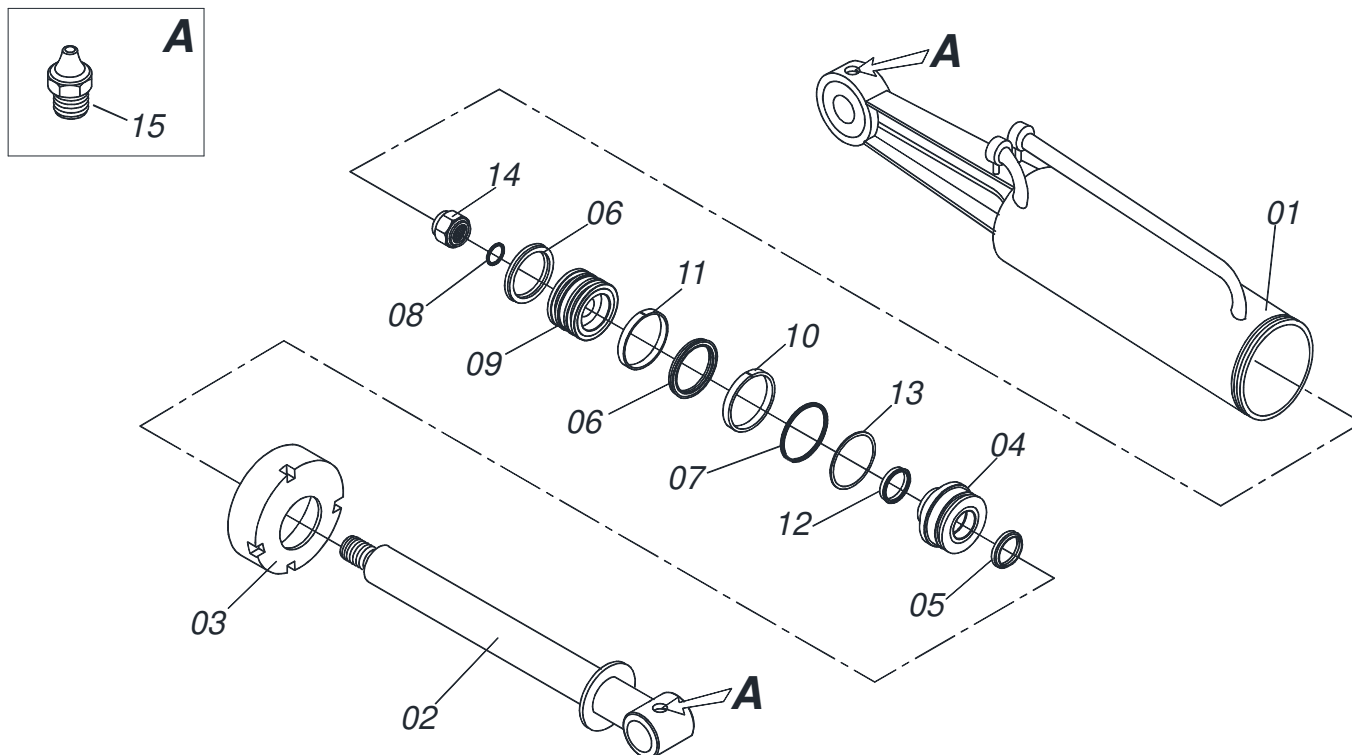

Item	Code	Description	See page	QT
01	0502010908	CARRYING WHEEL HUB		01
02	0503012747	SEAL 5144		01
03	0503010613	3780 CONE		01
04	0503010614	3720 CAP		01
05	0503010328	25590/25523 ROLLER BEARING		01
06	0503012162	5046 BAG SEAL RING		01
07	0541012124	TRANSP WHEELS AXLE		01
08	0511015949	LOCK NUT		01
09	0503010329	LOCK WASHER		01
10	0503010330	KM 9 LOCKNUT		01
11	0521011100	FLAT WASHER		01
12	0501010186	WHEEL SCREW 5/8UNF X 2.1/8CR		08
13	0503010064	5/8 UNF CONIC NUT		08
14	0503011052	1.1/4" X 0.77" CASTLE NUT		02
15	0503010067	3/16" X 2.1/2" COTTER PIN		02
16	0503010002	1800 GREASE FITTING		02

Item	Code	Description	See page	QT
01	0503062157	HEADER JACK		01

Item	Code	Description	See page
00	0511043573	1.7" X 3.4" X 8.858" HIDRAULI CYLINDER	
01	0511066404	3,374" X 13.110" CYLINDER CASE	01
02	0511066403	1.75" X 16.929" TURNBUCKLE	01
03	0502010993	DETACHABLE COVER	01
04	0502010781	RING SUPPORT	01
05	0503010761	D-1750 SCRAPER RING	01
06	0503010170	PACKING 3120 2750	02
07	0503010976	2-336 N 3006-9B O'RING	01
08	0503010042	2-214 N 3006-9B O'RING	01
09	0502010843	1.8" X 3.4" PISTON	01
10	0503010949	W2-2000-500 PK RING G.E	01
11	0503010948	W4-3346-590 PK RING G.E	01
12	0503010990	GASKET	01
13	0503011060	8-336 BACK-UP RING	01
14	0503010063	1" SELF-ALIGNING NUT	01
15	0503010002	1800 GREASE FITTING	02