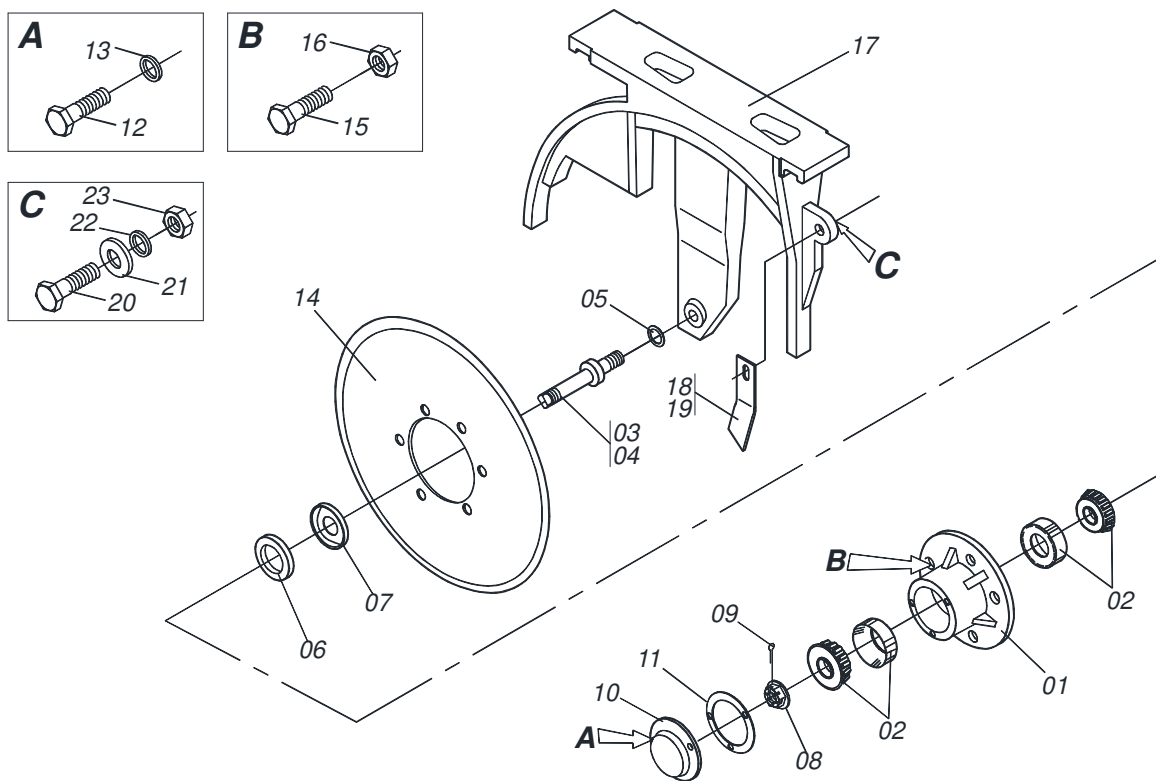

Revision:

00

Date Revision:

NOVEMBRO/2007

INDEX

0501053987	TRANSMISSION HUB CARRYING-WHEELS
0501053997	SEED DOUBLE-DISC OPENER ASSY
0501054157	DEPTH WHEEL ASSY
0501055280	STUB SHAFT & HUB ASSY
0501057113	BLADE DISC ASSY
0511040952	1.5 X 2.5 X 20.9" HYDRAULIC CYLINDER
0511041259	DRAWBAR JACK ASSY
0511043568	21.12" X 4" X 26.57" HIDRAULI CYLINDER
0511043573	1.7" X 3.4" X 8.858" HIDRAULI CYLINDER
0909090966	DEPTH CONTROL PRESS WHEELS
0909090971	TRANSMISSION WHEELS ASSY
0909090972	HYDRAULIC CIRCUIT SDT 5000
0909091258	HIDRAULIC ROW MARKER ASSY
0909091305	SEED FERTIL ROW ASSY
0909092983	FRAME ASSY
0909092984	FINE SEED BOX
0909092985	SEED/FERTILIZER BOX ASSY

Item	Code	Description	See page	QT
01	0502011109	HUB SPDLE ASSY		01
02	0503010328	25590/25523 ROLLER BEARING		02
03	0503010804	00547-B SEAL		02
04	0531015334	WHEEL AXLE		01
05	0511063646	28Z GEAR WITH FLANGE		01
06	0501010694	8.5 X 18 X 1.5 FLAT WASHER		06
07	0503011444	SPRING WASHER		06
08	0503010365	NUT		06
09	0511015949	LOCK NUT		01
10	0503010329	LOCK WASHER		01
11	0503010330	KM 9 LOCKNUT		01
12	0503010002	1800 GREASE FITTING		01
13	0501010127	9/16" X 1-7/8" LUG BOLT		06
14	0503010035	9/16" CONIC NUT		06

Item	Code	Description	See page	QT
01	0502010908	CARRYING WHEEL HUB		01
02	0503012747	SEAL 5144		01
03	0503010613	3780 CONE		01
04	0503010614	3720 CAP		01
05	0503010328	25590/25523 ROLLER BEARING		01
06	0503012162	5046 BAG SEAL RING		01
07	0541012124	TRANSP WHEELS AXLE		01
08	0511015949	LOCK NUT		01
09	0503010329	LOCK WASHER		01
10	0503010330	KM 9 LOCKNUT		01
11	0521011100	FLAT WASHER		01
12	0501010186	WHEEL SCREW 5/8UNF X 2.1/8CR		08
13	0503010064	5/8 UNF CONIC NUT		08
14	0503011052	1.1/4" X 0.77" CASTLE NUT		02
15	0503010067	3/16" X 2.1/2" COTTER PIN		02
16	0503010002	1800 GREASE FITTING		02