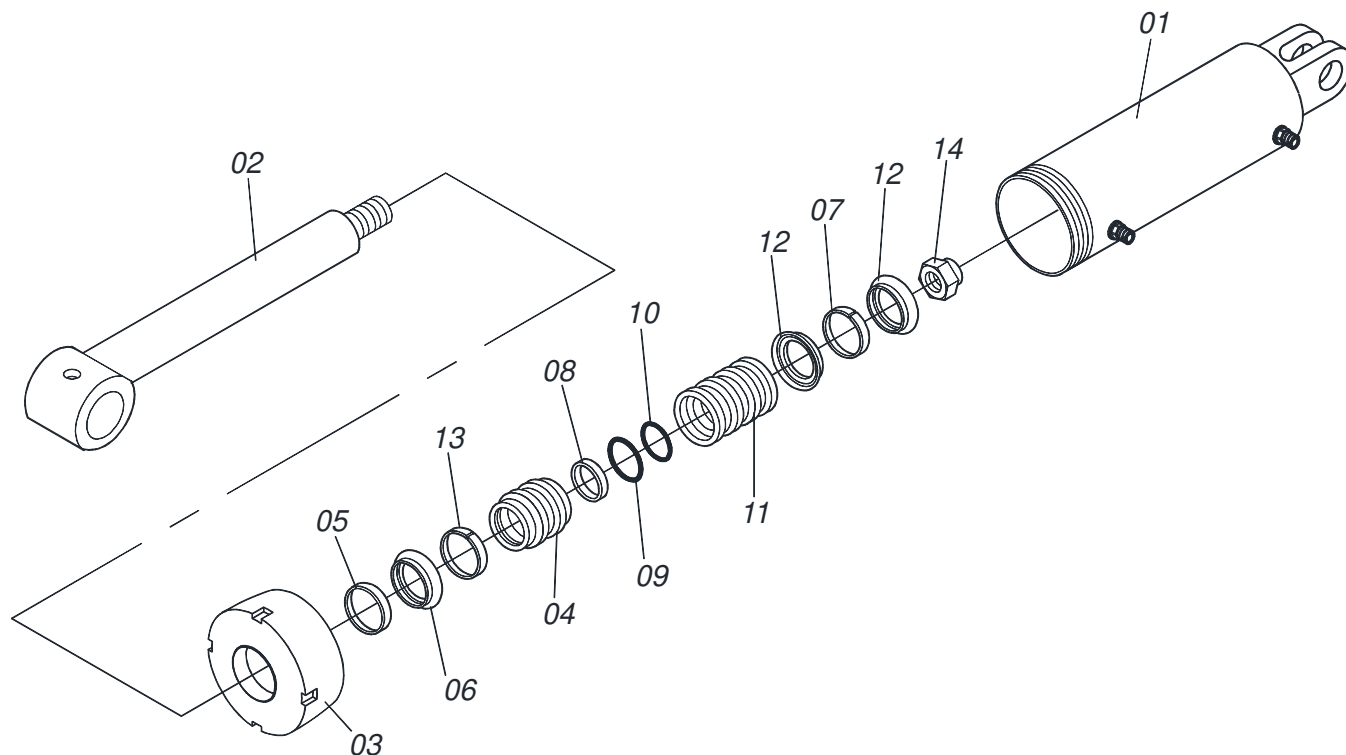

Item	Code	Description	See page
00	0511040952	1.5 X 2.5 X 20.9" HYDRAULIC CYLINDER	01
01	0511063676	2.5" X 16.1" CYLINDER CASE	01
02	0511063675	1.5" X 18.46" TURNBUCLE	01
03	0502010471	MOBILE COVER	01
04	0502010780	RING SUPPORT	01
05	0503010163	D-1500 SCRAPER RING	01
06	0503010989	1870-1500-375-B GASKET	01
07	0503010970	W1-1650-500 PK O'RING G.E	01
08	0503011058	8-330 BACK-UP RING	01
09	0503010161	2-330 N 3006 9B O'RING	01
10	0503010285	2-222 N 3006-9B O'RING	01
11	0502010783	1.5" X 2.5" PISTON	01
12	0503010160	2500 2000 GASKET	02
13	0503010973	W2-2500-500 PK O'RING G.E	01
14	0503010063	1" SELF-ALIGNING NUT	01